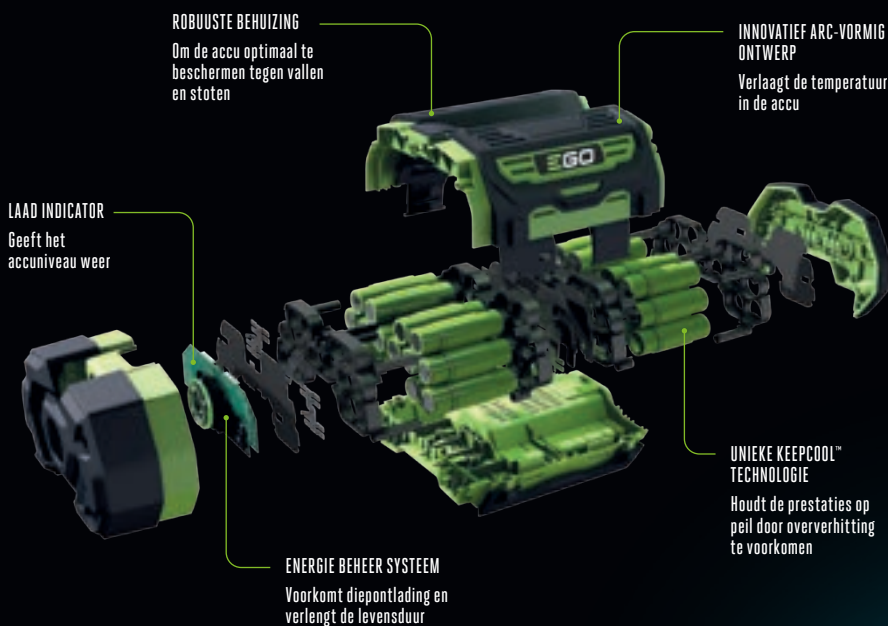

EEN ACCU DIE IS ONTWORPEN ALS GEEN ANDER

De unieke gepatenteerde 56V ARC Lithium™ accu van EGO levert ongeëvenaarde veelzijdigheid en prestaties, met het juiste vermogen voor elke taak.

Ons team van experts heeft de accutechnologie getransformeerd om optimaal vermogen en prestaties te leveren voor tuinmachines aangedreven door een accu. EGO's unieke 56V ARC Lithium™ accu's leveren de kracht die u nodig hebt om elke klus te klaren. De acht handgedragen accu's in ons assortiment kunnen flexibel worden ingezet op alle in het assortiment aanwezige tuinmachines.

De sleutel tot de prestaties is het intelligente ontwerp van de accu.

Het innovatieve ARC-ontwerp van onze 56V accu heeft een groter oppervlak, waardoor de accucellen altijd aan de buitenkant van de accu zijn geplaatst om koeling te optimaliseren en oververhitting te voorkomen. Elke accucel bezit de gepatenteerde KeepCool™ technologie, welke de warmte absorbeert en de accucellen op de optimale temperatuur houdt om langer te kunnen presteren. Software en microprocessors controleren en optimaliseren elke cel om het beste vermogen en de beste prestaties te leveren.

Super snel opgeladen.

Ons streven naar innovatie levert niet alleen het juiste vermogen voor elke taak, het betekent ook dat wanneer de accu opgeladen dient te worden, de EGO Power+ 56V ARC Lithium™ accu dit als één van de snelste doet.

Voor meer informatie over de werking van de accu's van EGO Power+ en waardoor ze zo revolutionair zijn kunt u een document op onze website downloaden.

egopowerplus.nl/FAQdownload