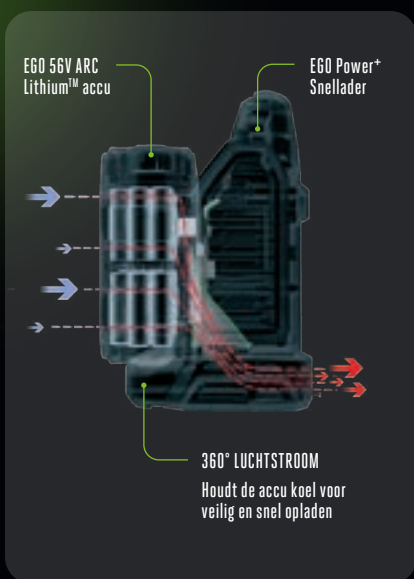

EEN ACCU DIE IS ONTWORPEN ALS GEEN ANDER

De unieke gepatenteerde 56V ARC Lithium™ accu van EGO levert ongeëvenaarde veelzijdigheid en prestaties, met het juiste vermogen voor elke taak.

Ons team van experts heeft de accutechnologie getransformeerd om optimaal vermogen en prestaties te leveren voor tuinmachines aangedreven door een accu. EGO's unieke 56V ARC Lithium™ accu's leveren de kracht die u nodig hebt om elke klus te klaren. De acht handgedragen accu's in ons assortiment kunnen flexibel worden ingezet op alle in het assortiment aanwezige tuinmachines.

De sleutel tot de prestaties is het intelligente ontwerp van de accu.

Het innovatieve ARC-ontwerp van onze 56V accu heeft een groter oppervlak, waardoor de accucellen altijd aan de buitenkant van de accu zijn geplaatst om koeling te optimaliseren en oververhitting te voorkomen. Elke accucel bezit de gepatenteerde KeepCool™ technologie, welke de warmte absorbeert en de accucellen op de optimale temperatuur houdt om langer te kunnen presteren. Software en microprocessors controleren en optimaliseren elke cel om het beste vermogen en de beste prestaties te leveren.

Super snel opgeladen.

Ons streven naar innovatie levert niet alleen het juiste vermogen voor elke taak, het betekent ook dat wanneer de accu opgeladen dient te worden, de EGO Power+ 56V ARC Lithium™ accu dit als één van de snelste doet.

Voor meer informatie over de werking van de accu's van EGO Power+ en waardoor ze zo revolutionair zijn kunt u een document op onze website downloaden.

egopowerplus.nl/FAQdownload