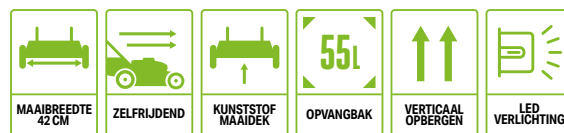

ACCESSOIRES VERKIJGBAAR

UITSLUITEND LEVERBAAR ALS KIT LM1903E-SP

MAAIT TOT 800 m²
MET EEN 5,0 AH-ACCU OP EEN ENKELE LADING

LM1700E-SP
ZELFRIJDENDE GRASMAAIER 42 CM

Ideaal voor het maaien in krappere ruimtes en op middelgrote gazons. Zelfrijdend voor heuvelachtig of oneffen terrein. Voorzien van een 55 liter opvangbak.

ACCESSOIRES VERKIJGBAAR

UITSLUITEND LEVERBAAR ALS KIT LM1702E-SP

MAAIT TOT 480 m²
MET EEN 2,5 AH-ACCU OP EEN ENKELE LADING

LM2020E-SP
ZELFRIJDENDE GRASMAAIER 50 CM

Het grote maaidek is ideaal voor het nauwkeurig maaien op middelgrote of grote gazons. Zelfrijdend voor grote gazons en heuvelachtig terrein en voorzien van automatisch variabele maaisnelheid. Voorzien van een 60 liter opvangbak.