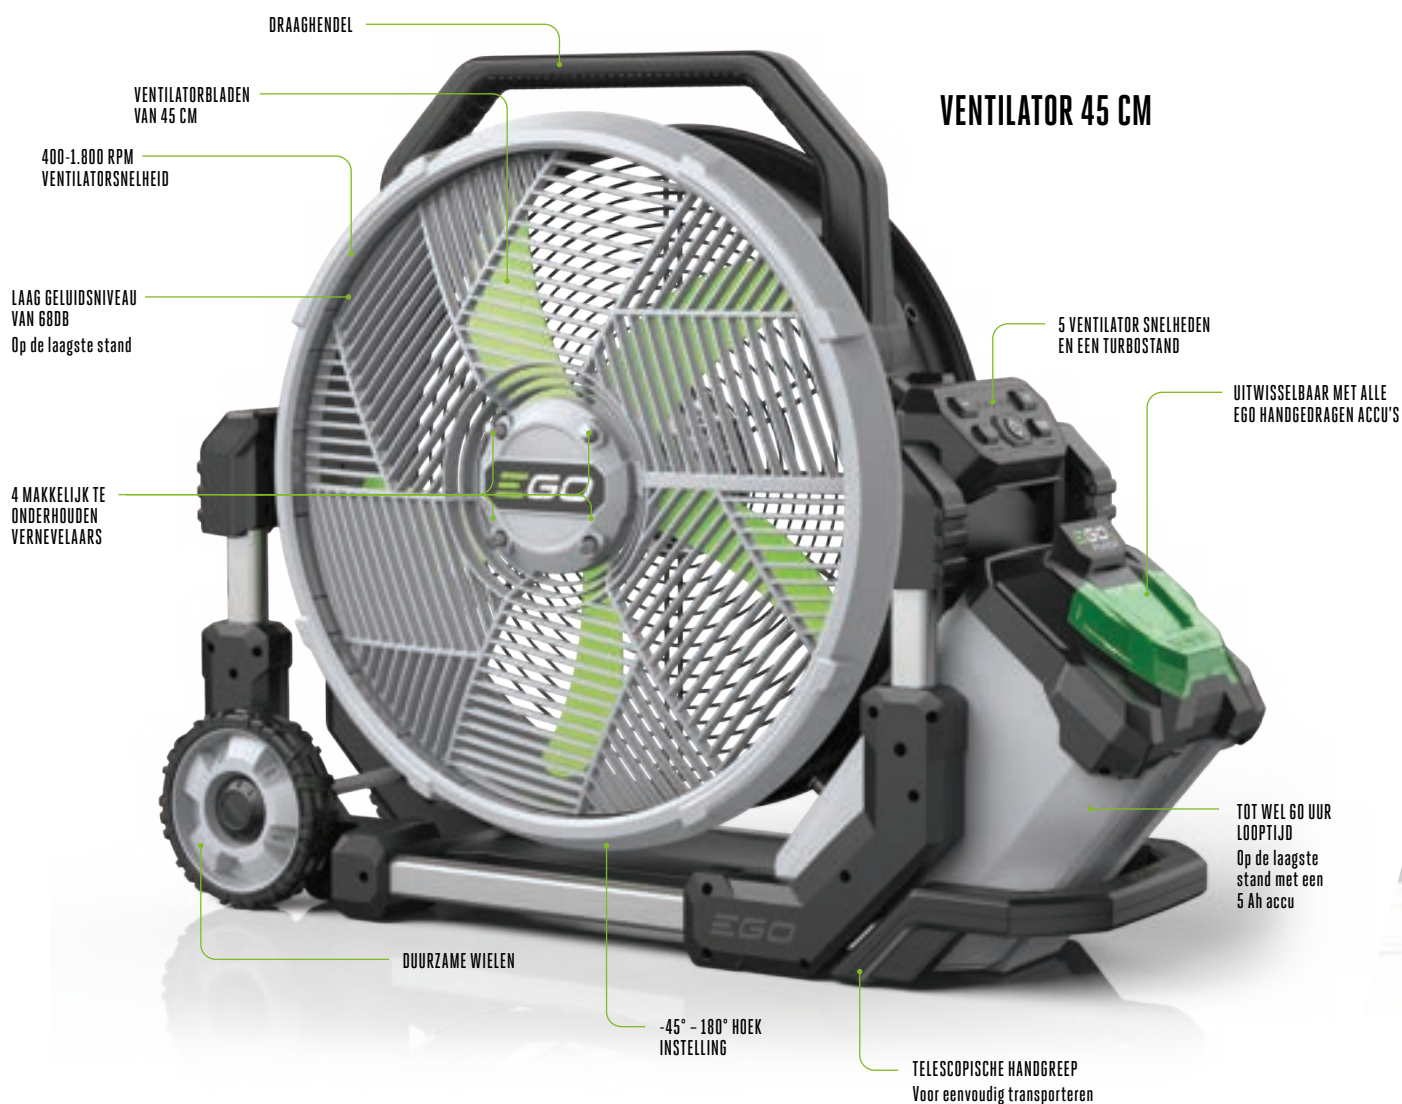

DE KOELSTE INNOVATIE TOT NOG TOE

De vernevelingsventilator van EGO Power+ heeft tot wel 2x zoveel blaaskracht in vergelijking met standaardventilatoren en is een essentieel hulpmiddel bij warme weersomstandigheden.

De EGO Power+ ventilator heeft een permanente en periodieke vernevelingsstand. Daarnaast kan hij worden ingesteld op maar liefst 6 verschillende snelheden (350-1.940 L/s). Het koeloppervlak van 50 m² is indrukwekkend te noemen. Met een minimaal geluidsniveau van slechts 68 dB en tot wel 60 uur looptijd (5 Ah accu op de laagste snelheid) is deze ventilator geschikt voor zowel binnen als buiten. Het is een ideale ventilator met geavanceerde functies, licht in gewicht en voorzien van transportwieltjes. Ideaal voor de warmere dagen, sportevenementen, horeca, camping, festivals, etc.

VENTILATOR 45 CM

FN1800E VENTILATOR 45 CM MET VERNEVELINGSFUNCTIE

De ventilator heeft een capaciteit van maar liefst 50 m², 2 vernevelingsstanden, 5 snelheden (700-2.350 L/s) en heeft de dubbele blaaskracht in vergelijking met een 45 cm ventilator. Deze ventilator is perfect geschikt voor zowel binnen als buiten.