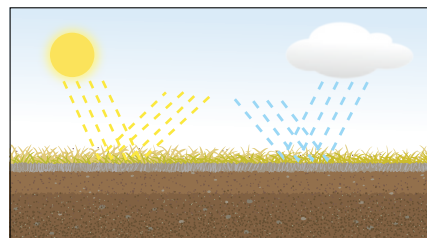

Geleidelijk zal het gezonde gras geel en verdord raken.