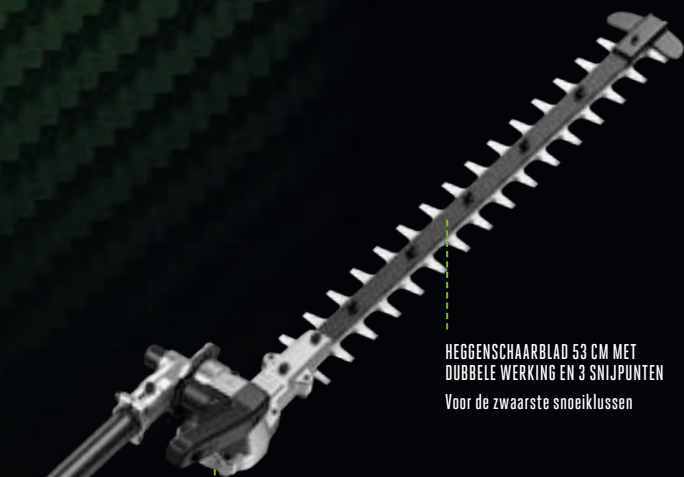

HEGGENSCHAARBLAD 53 CM MET
DUBBELE WERKING EN 3 SNIJPUNTEN
Voor de zwaarste snoeiklussen

HEGGENSCHAAR
IN VERSCHILLENDE
HOEKEN INSTELBAAR
Veelzijdig voor
verschillende
snoeiklussen