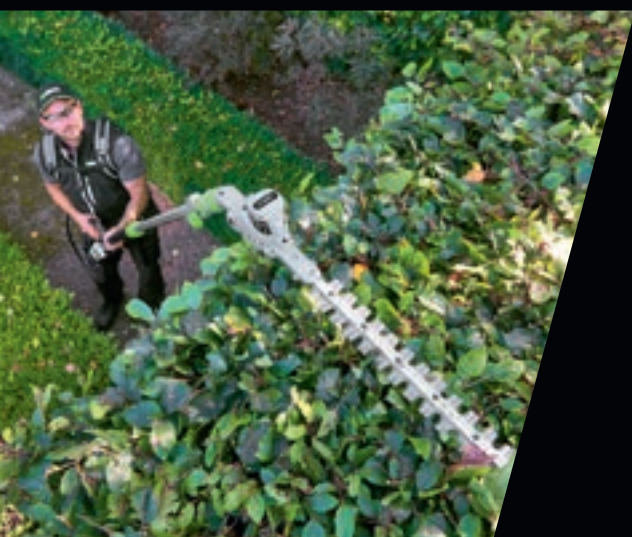

TELESCOPIsch INSTELBAAR
Voor optimale flexibiliteit en grote reikwijdte

GROTE SNIJCAPACITEIT
Voor het snoeien van dikkere hagen

VOLLEDIG INSTELBAAR
6 posities voor alle werkzaamheden

BLADEN MET DUBBELE WERKING
Voor minder trillingen tijdens het snoeien

BORSTELLOZE MOTOR
Voor maximaal vermogen en looptijd onder de zwaarste omstandigheden

LASERGESLEPEN, DIAMAND GESNEDEN MESSEN MET DUBBELE WERKING
Voor beter snoeieresultaat

PTX5100
PRO X TELESCOPIsche HEGGENSCHAAR

Voor gebruik met de EGO Power+ Pro X Telescopisch snoeisysteem (apart verkrijgbaar). Knipt met gemak takdiktes tot 26 mm. Bereik lastige plekken met 6 verschillende positie instellingen.

	PTX5100
MESLENGTE	51 cm
MESOPENING	26 mm
TANDDIEPTE MES	1,8 mm
GEbruIKSDUUR*	2,5 Ah tot 65 minuten 4,0 Ah tot 95 minuten 5,0 Ah tot 120 minuten 6,0 Ah tot 140 minuten 7,5 Ah tot 210 minuten 10,0 Ah tot 260 minuten 12,0 Ah tot 310 minuten
SNELHEIDREGELING	Variabele snelheid
SLAGEN PER MINUUT	3.000 /min.
BLADTYPE	Lasergeslepen; diamantgesneden
SNIJCAPACITEIT	Dubbelzijdig geslepen, dubbele werking
BLADPUNTBESCHERMING	Nee
GELUIDSNIVEAU LpA/LwA	83 dB (A) / 94 dB (A)
DRAAIBAAR TANDWIELKOP	Omhoog 45° tot beneden 70° Links en rechts +90° to -90°
GEWICHT ZONDER ACCU	2,3 kg
MOTORTYPE	Koolborstelloos
VIBRATIE (M/S²)	1,3 - 1,5
GARANTIE BIJ PARTICULIER GEbruIK	5 jaar
GARANTIE BIJ PROFESSIONEEL GEbruIK	3 jaar
VERKRIJGBAAR ALS KIT**	PPCX1000: Inclusief telescopisch snoeisysteem, snoeizaag en stokheggenschaar.

*Gebruiksduur kan variëren, afhankelijk van gebruikte accu, lading van de accu, toestand van de haag en snoeitechniek van de gebruiker. **Zonder accu en lader.