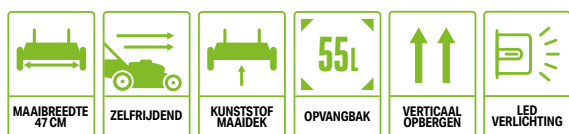

UITSLUITEND LEVERBAAR ALS KIT LM1701E

MAAIT TOT 400 m²
MET EEN 2,5 AH-ACCU OP EEN ENKELE LADING

EGO
POWER+ **LM1900E-SP**
ZELFRIJDENDE GRASMAAIER 47 CM

Het grotere maaidek is ideaal geschikt voor nauwkeurig maaien op middelgrote gazons. Zelfrijdend voor heuvelachtig terrein. Voorzien van een 55 liter opvangbak.