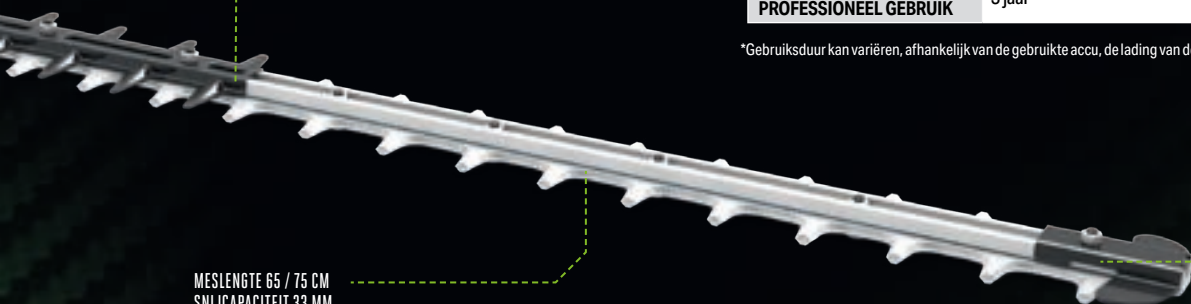

MESLENGTE 65 / 75 CM
SNIJCAPACITEIT 33 MM

MESPUNTBESCHERMING

Vorkomt schade aan het mes bij aanraking van hekwerk en muren

	HTX6500	HTX7500
MESLENGTE	65 cm	75 cm
MESOPENING	33 mm	33 mm
TANDDIEPTE MES	20 mm	20 mm
GEbruIKSDUUR* MET BAX1500 ACCU	Tot 420 minuten	Tot 380 minuten
SNELHEIDSREGELING	Variabele snelheid	Variabele snelheid
SLAGEN PER MINUUT	3.200 /min.	3.200 /min.
MESTYPE	Laser geslepen, diamant geslepen	Laser geslepen, diamant geslepen
SNIJACTIE	Dubbele werking; dubbele mesrand	Dubbele werking; dubbele mesrand
BLADPUNTBESCHERMING	Ja	Ja
DRAAIBARE HANDGREEP	Nee	Nee
GEWICHT	3,9 kg	4,0 kg
MOTORTYPE	Koolborstelloos	Koolborstelloos
GELUIDSNIVEAU LpA / LwA	80 dB (A) 90,1 dB (A)	83,9 dB (A) 95,4 dB (A)
VIBRATIE (M/S²)	3,2/3,9	2,9/3,5
GARANTIE BIJ PARTICULIER GEbruIK	5 jaar	5 jaar
GARANTIE BIJ PROFESSIONEEL GEbruIK	3 jaar	3 jaar

*Gebruiksduur kan variëren, afhankelijk van de gebruikte accu, de lading van de accu, het soort haag en kniptechniek van de gebruiker.