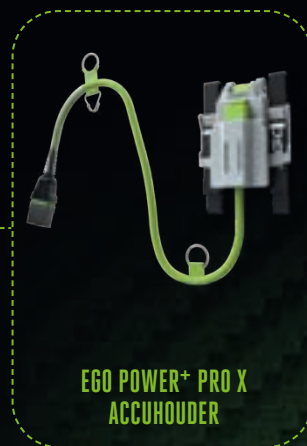

EGO POWER+ PRO X
RUGGEDRAGEN ACCU 1.568 WH

EGO POWER+ PRO X
RUGGEDRAGEN HARNAS

EGO POWER+ PRO X
ACCUHOUDER

EGO POWER+ PRO X
MULTITOOL BASISMACHINE

x15

VOOR MAAR LIEFST
15 EGO MULTITOOL
TOEPASSINGEN

EGO POWER+ PRO X
GRASMAAIER