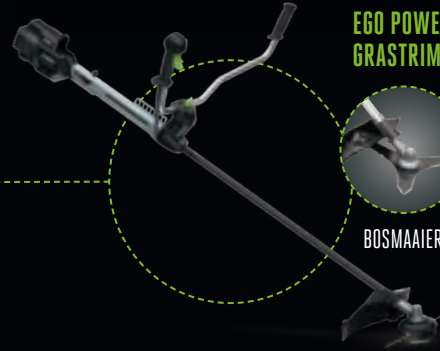

EGO POWER+ PRO X
RUGGEDRAGEN BLADBLAZERS

EGO POWER+ PRO X
TELESCOPISCH SNOEISYSTEEM