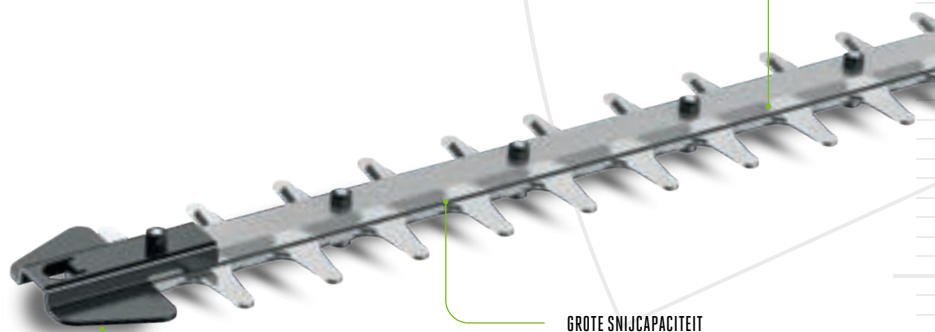

GROTE SNIJCAPACITEIT
Voor oudere en dikkere hagen