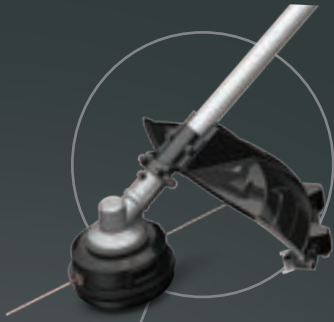

03 EGO POWER+ GRASTRIMMER

Voor een perfect en nauwkeurig maaibeeld langs hekwerken en muren