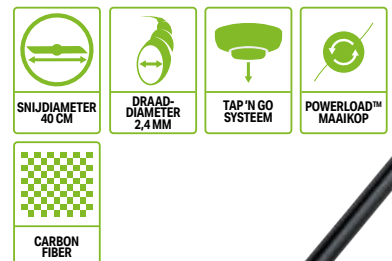

STA1600
GRASTRIMMER POWERLOAD™

**POWERLOAD™
TECHNOLOGIE**

Dit opzetstuk zit boordevol tijdsbesparende functies ondersteunt u bij veilig, snel en efficiënt werken. Powerload™ technologie alleen geschikt voor PH1420E en PHX1600.