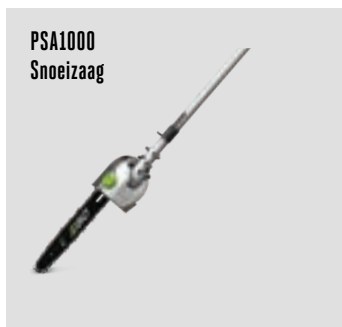

PH1420E
Basismachine

AP1500
Enkelvoudige
schouderriem

BA2800T
5,0 Ah accu

CH5500E
Snellader

STA1600
Grastrimmer
Powerload[™]

HTA2000
Stokheggenschaar

PSA1000
Snoeizaag

BCA1200
Bosmaaier