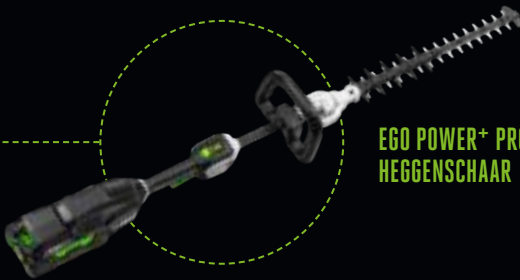

HEGGENSCHAAR

EGO POWER+ PRO X
HEGGENSCHAAR

EGO POWER+ PRO X
KETINGZAAG MET
ACHTER HANDGREEP

EGO POWER+ PRO X
TOPHENDEL KETINGZAAG

EGO[™]
POWER⁺ ACCU EN LADER

**ONS INNOVATIEF ASSORTIMENT VAN ACCU'S EN LADERS
LEVERT AL HET VERMOGEN DAT U NODIG HEEFT. HET IS ZELFS
KRACHTIGER DAN BRANDSTOF AANGEDREVEN TUINMACHINES.**