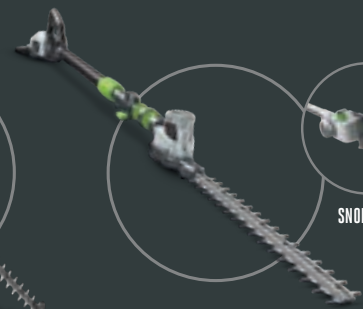

EGO POWER+ PRO X
HEGGENSCHAREN

EGO POWER+ PRO X
TELESCOPISCH SNOEISYSTEEM

SNOEIZAAG

HEGGENSCHAAR

EGO POWER+ PRO X
BOSMAAIER

BOSMAAIER

ROTOCUT

EGO POWER+ PRO X
KETINGZAAG MET
ACHTERHANDGREEP