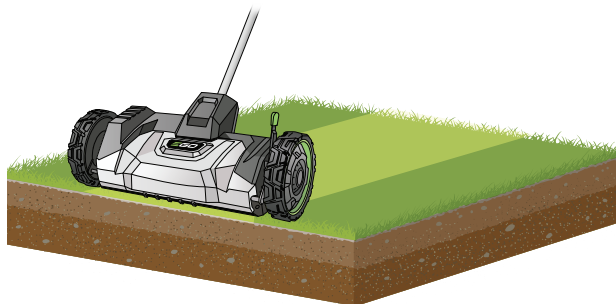

De EGO Moshark

1 compleet deel die geen gedeelte overslaat