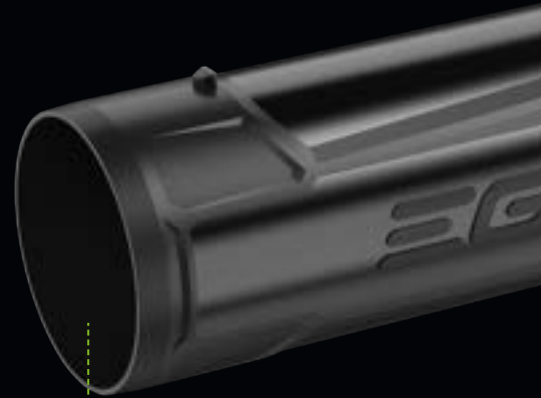

De krachtigste handgedragen accu bladblazer op de markt, met een nieuwe borstelloze motor en axiale ventilator met hoog rendement voor een indrukwekkende luchtstroom en hogere lichtsnelheid. Kan met gemak de meest veeleisende en zwaarste opruimwerkzaamheden aan, zorgt voor prestaties, comfort en duurzaam gebouwd.