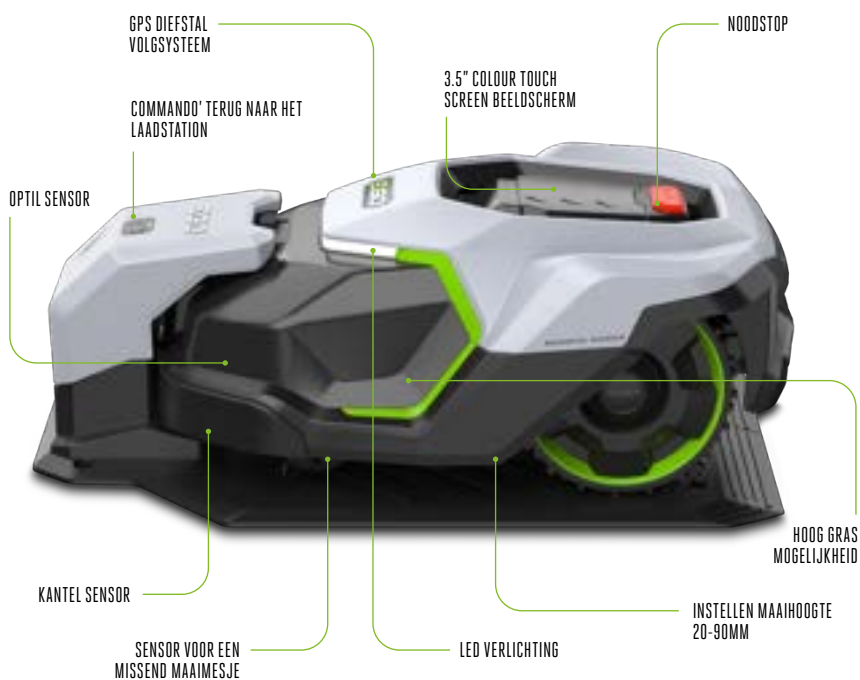

NIEUW IN 2025

**RM4000E / RM2000E
ROBOTMAAIERS**

Er zijn 2 modellen robotmaaiers verkrijgbaar en beide zijn ze op afstand te bedienen met EGO Connect via je smartphone.

Download on the App Store

GET IT ON Google Play