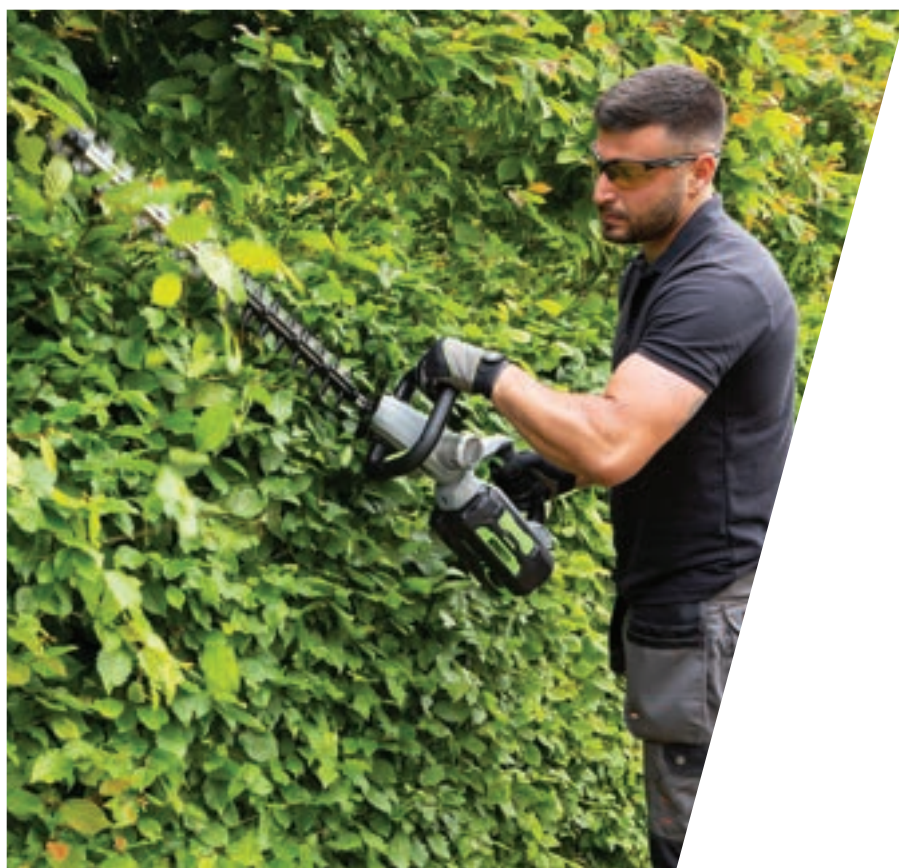

HT2000E
HEGGENSCHAAR 51 CM

Enkelzijdig lasergeslepen messen, enkele snelheid, krachtige borstelloze motor, ideaal voor het snoeien van kleine tot middelgrote hagen met dikkere takken.

BLADLENGTE 51 CM
MESAFSTAND 25 MM
LASERGESNEDEN: DIAMANTGESLEPEN

LEVERBAAR ALS KIT

HT2410E
HEGGENSCHAAR 61 CM

Enkelzijdig lasergeslepen messen, enkele snelheid, krachtige borstelloze motor, ideaal voor het snoeien van middelgrote hagen met dikkere takken.

BLADLENGTE 61 CM
MESAFSTAND 26 MM
LASERGESNEDEN: DIAMANTGESLEPEN

LEVERBAAR ALS KIT

HT2600E
HEGGENSCHAAR 66 CM

De HT2600E snoeit nauwkeurig en met gemak door hagen en wordt geleverd met een duurzaam laser geslepen mes van 66cm en een innovatief roterende handgreep.

BLADLENGTE 66 CM
MESAFSTAND 30 MM
LASERGESNEDEN: DIAMANTGESLEPEN
DRAAIBARE HANDGRIEP

LEVERBAAR ALS KIT