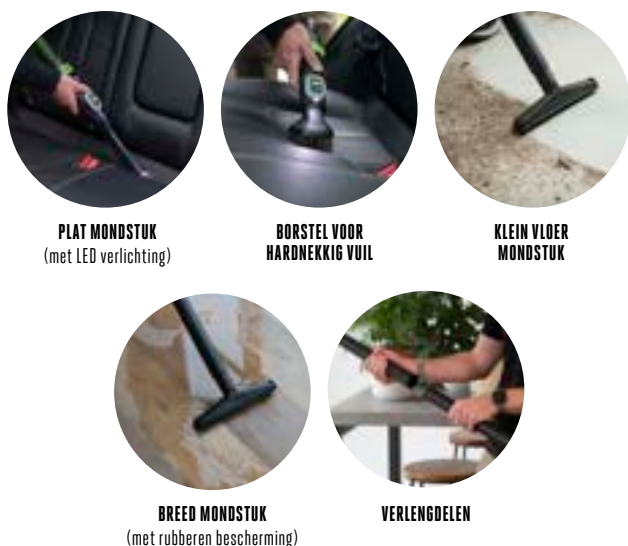

De nat-/droogzuiger van EGO heeft een mondstuk voor alle omstandigheden

Meegeleverde accessoires: