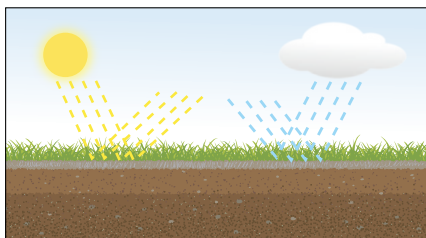

Na verloop van tijd ontstaat een viltlaag tussen het gezonde gras en de grondlaag, die de opname van voedingsstoffen in de bodem kan belemmeren.