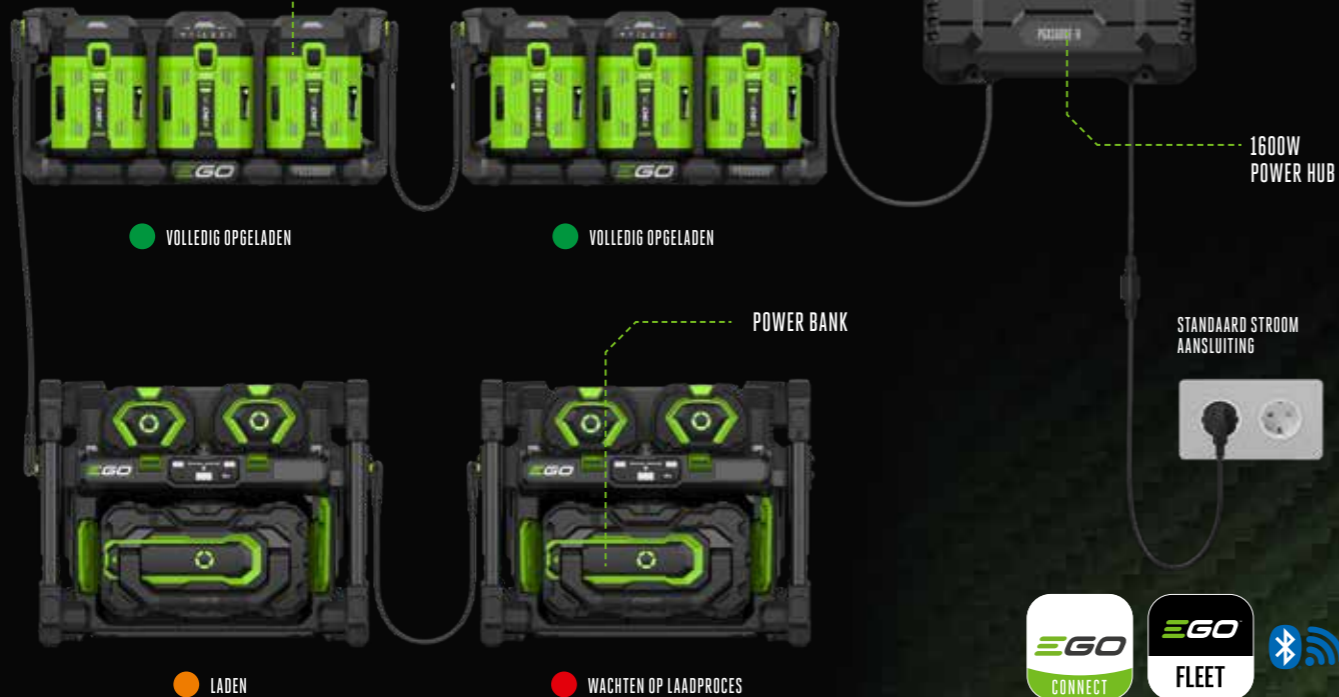

DOCK MET 3 ACCU-AANSLUITINGEN