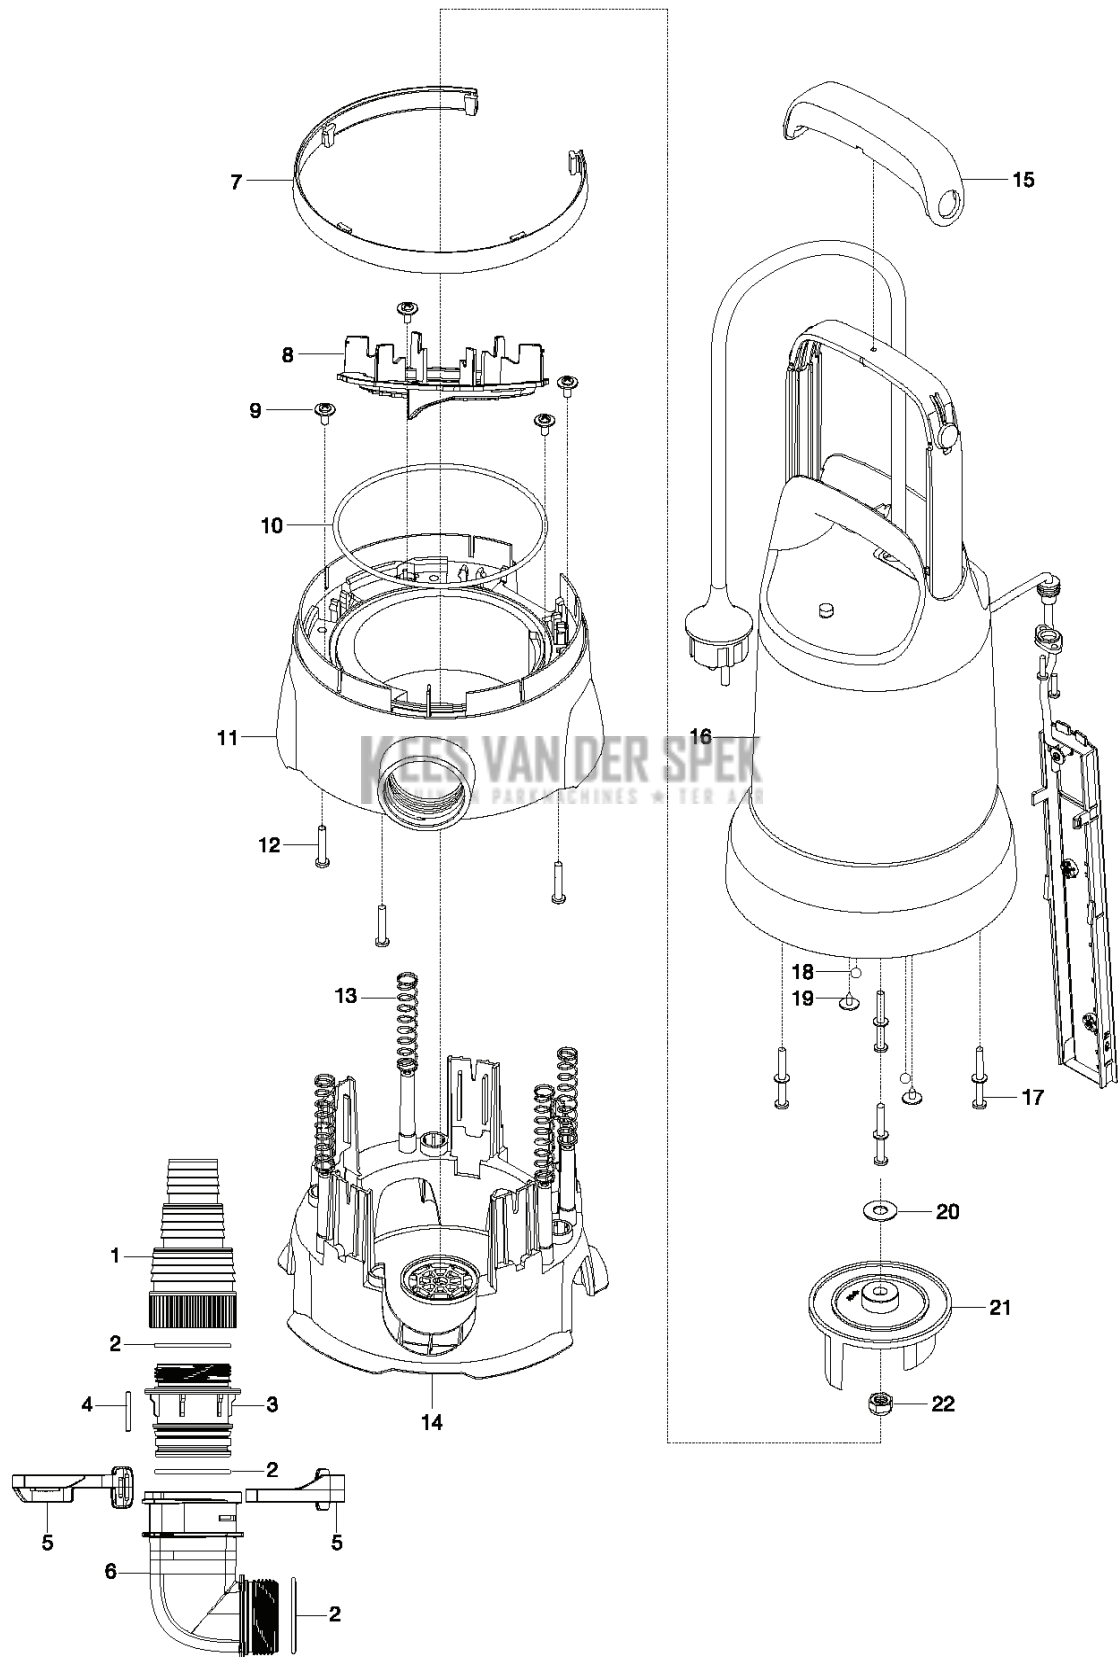

# SPARE PARTS LIST

PUMPS

**KEES VAN DER SPEK**  
TUIN EN PARKMACHINES • TER AAR

SCHOON/VUIL WATER POMP 19500

AQUASENSOR

**GARDENA** Klar-/Schmutzwasser-Tauchpumpe 19500 Aquasensor Art.-Nr. 9049

## PUMPS

PXM_REF	PXM_PARTNO	DESCRIPTION	PXM_REMARK	QTY.
1	529547501	ADAPTER	9036-00.610.01	1
2	529550201	O-RING	9034-00.610.04	1
3	529546001	SLANG	9034-00.610.03	1
4	529547701	PEN	9030-00.610.03	1
5	529545901	SLANGHOUDER	9034-00.610.02	1
6	529545801	SLANG VERBINDER	9034-00.610.01	1
7	534131201	RING	9048-00.600.06	1
8	534131401	DEKSEL	9048-00.600.08	1
9	534138701	SCREW	9048-00.600.22	1
10	534131801	O-RING	9048-00.600.09	1
11	534130801	POMP	9048-00.600.04	1
13	534138901	VEER	9048-00.600.23	1
14	534130901	POMP	9048-00.600.05	1
15	534138201	TREKKER	9048-00.600.18	1
18	597226301	KOGEL	1748-00.600.14	1
19	529511001	SCREW	9030-00.600.33	1
21	529542501	WAAIER	9046-00.600.05, Turbine - until Index 2105A	1
21	535278101	WAAIER	9049-00.600.05, Turbine - from Index 2106A	1