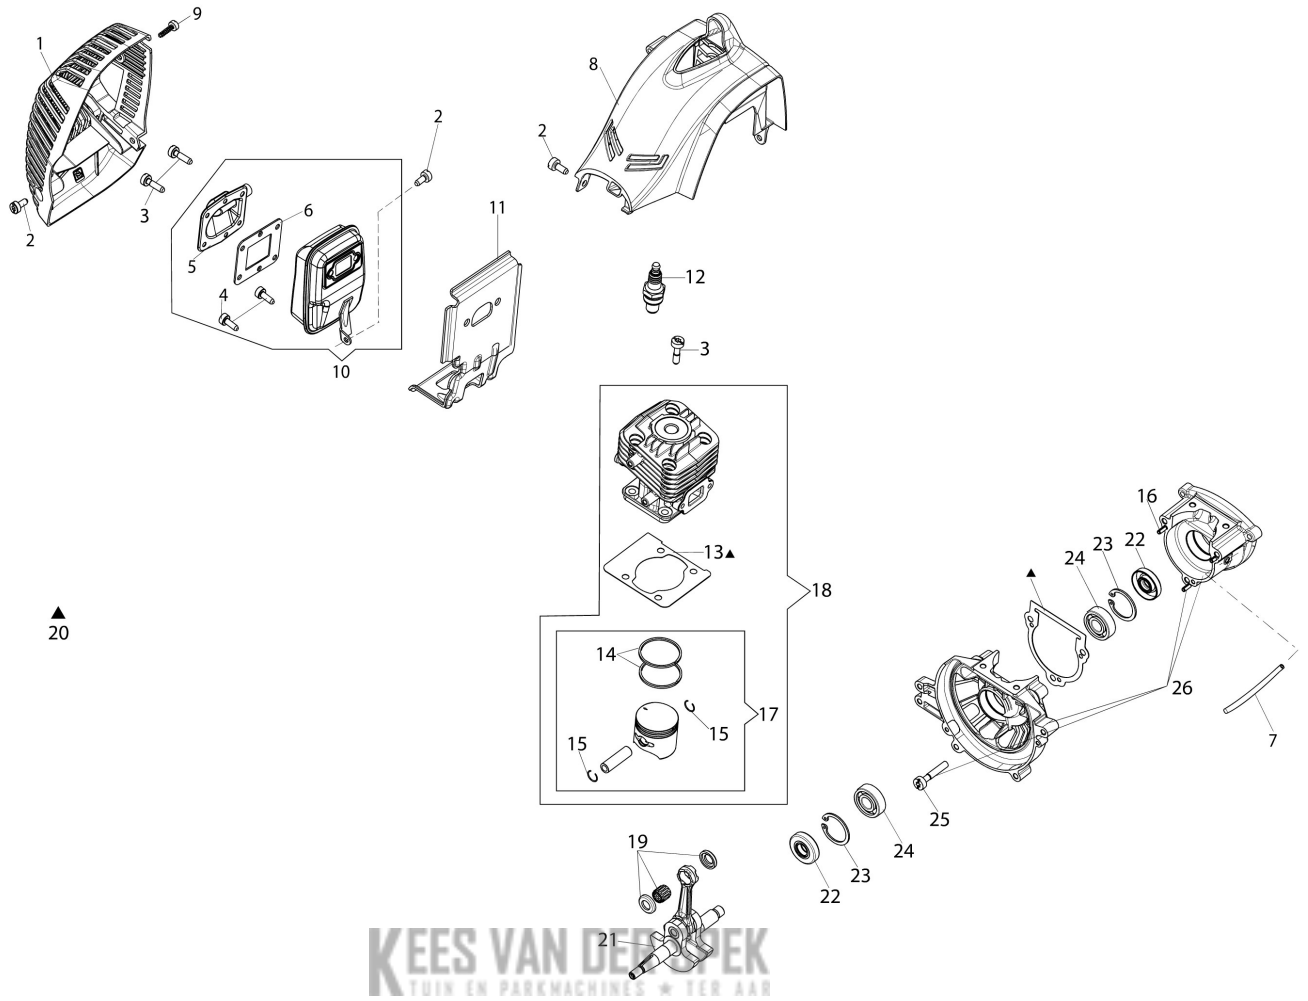

KEES VAN DER SPEK
TUIN EN PARKMACHINES * TER AAR

Illustratie Engine

Ref.Nu	Qty	Part number	Description	Validity from	Validity till	Notes	Bulletin
1	1	61370302R	Guard			Grigio; Grey	
2	4	3891036R	Screw				
3	6	3891047R	Screw				
4	6	3891009R	Screw				
5	1	58070143R	Cover				
6	1	58070144R	Gasket				
7	1	094600126	Tube				
8	1	61370189R	Cover			Rosso; Red	
9	1	3893060R	Screw				
10	1	61370202AR	Complete muffler				
11	1	61370143R	Deflector				
12	1	3055112	Spark plug				
13	1	58070011R	Gasket				
14	2	3123002AR	Piston ring	SN 9216200001			BT3-129-05/16
15	2	58070166R	Ring				
16	5	61280044R	Plug				
17	1	61370252A	Piston assy Ø32	SN 9216200001			BT3-129-05/16
18	1	61370253B	Complete cylinder Ø32	SN 9216200001			BT3-129-05/16
19	1	61370254	Set roller cage and washer				
20	1	61370255	Gasket set				
21	1	58070045R	Shaft				
22	2	3050042R	Ring				
23	2	3025018R	Ring				
24	2	3034007R	Bearing				
25	3	3891051R	Screw				
26	1	61370085R	Crankcase assy				

KEES VAN DER SPEK
TUIN EN PARKMACHINES * TER AAR