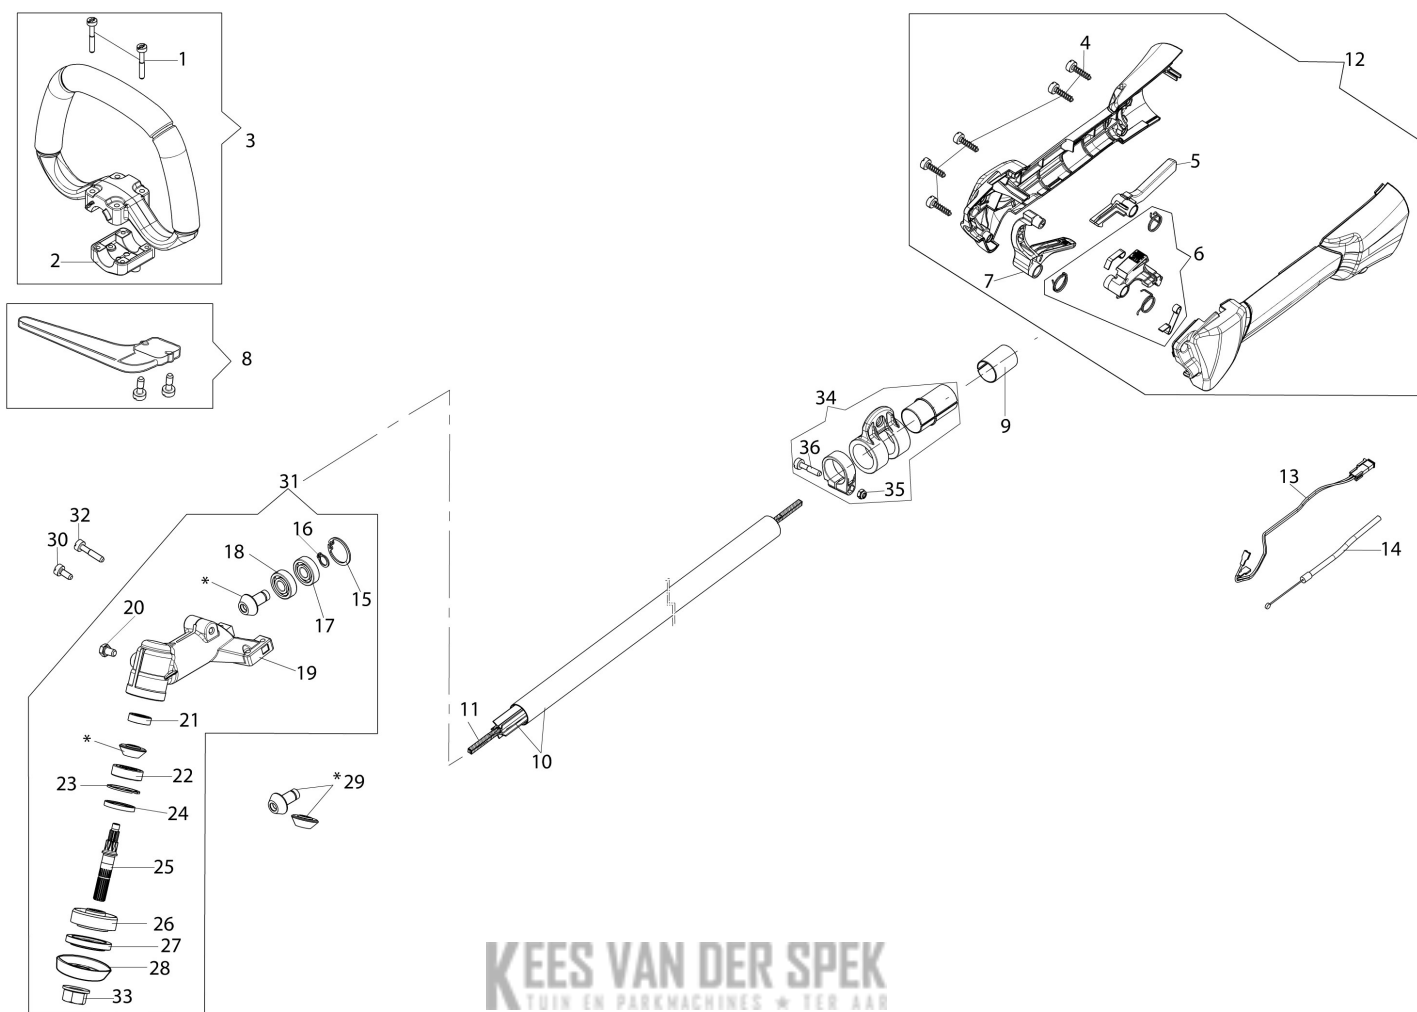

KEES VAN DER SPEK
TUIN EN PARKMACHINES * TER AAR

Illustratie Transmission

Ref.Nu	Qty	Part number	Description	Validity from	Validity till	Notes	Bulletin
1	4	3891054R	Screw				
2	1	61370183R	Clamp				
3	1	61370271	Handle			Grigio; Grey	
4	5	3893060R	Screw				
5	1	61370043R	Lever				
6	1	61370260	Lever group				
7	1	61370044AR	Throttle lever				
8	1	61370269	Guard kit				
9	1	61370198R	Spacer				
10	1	61370045R	Tube Ø24				
11	1	61170075R	Drive shaft				
12	1	61370270	Complete handle			Grigio; Grey	
13	1	61370032AR	Cable	SN 9215473296			BT3-128-03/16
14	1	61370220AR	Throttle cable				
15	1	3025026	Ring				
16	1	3024009R	Ring				
17	1	3035044	Bearing				
18	1	3035043	Bearing				
19	1	61170119AR	Gear case				
20	1	3906030	Screw				
21	1	3035045R	Bearing				
22	1	3034008R	Bearing				
23	1	3025018R	Ring				
24	1	61170134	Seal ring				
25	1	61170122	Shaft				
26	1	61170123	Hub				
27	1	61170124	Lower flange				
28	1	61110074R	Guard				
29	1	61370298	Bevel gear set				
30	1	3891036R	Screw				
31	1	61370559	Bevel gear				
32	1	3891050R	Screw				
33	1	3933105	Nut				
34	1	61370134R	Band				
35	1	3914003R	Nut				
36	1	3801015R	Screw				

KEES VAN DER SPEK
TUIN EN PARKMACHINES * TER AAR