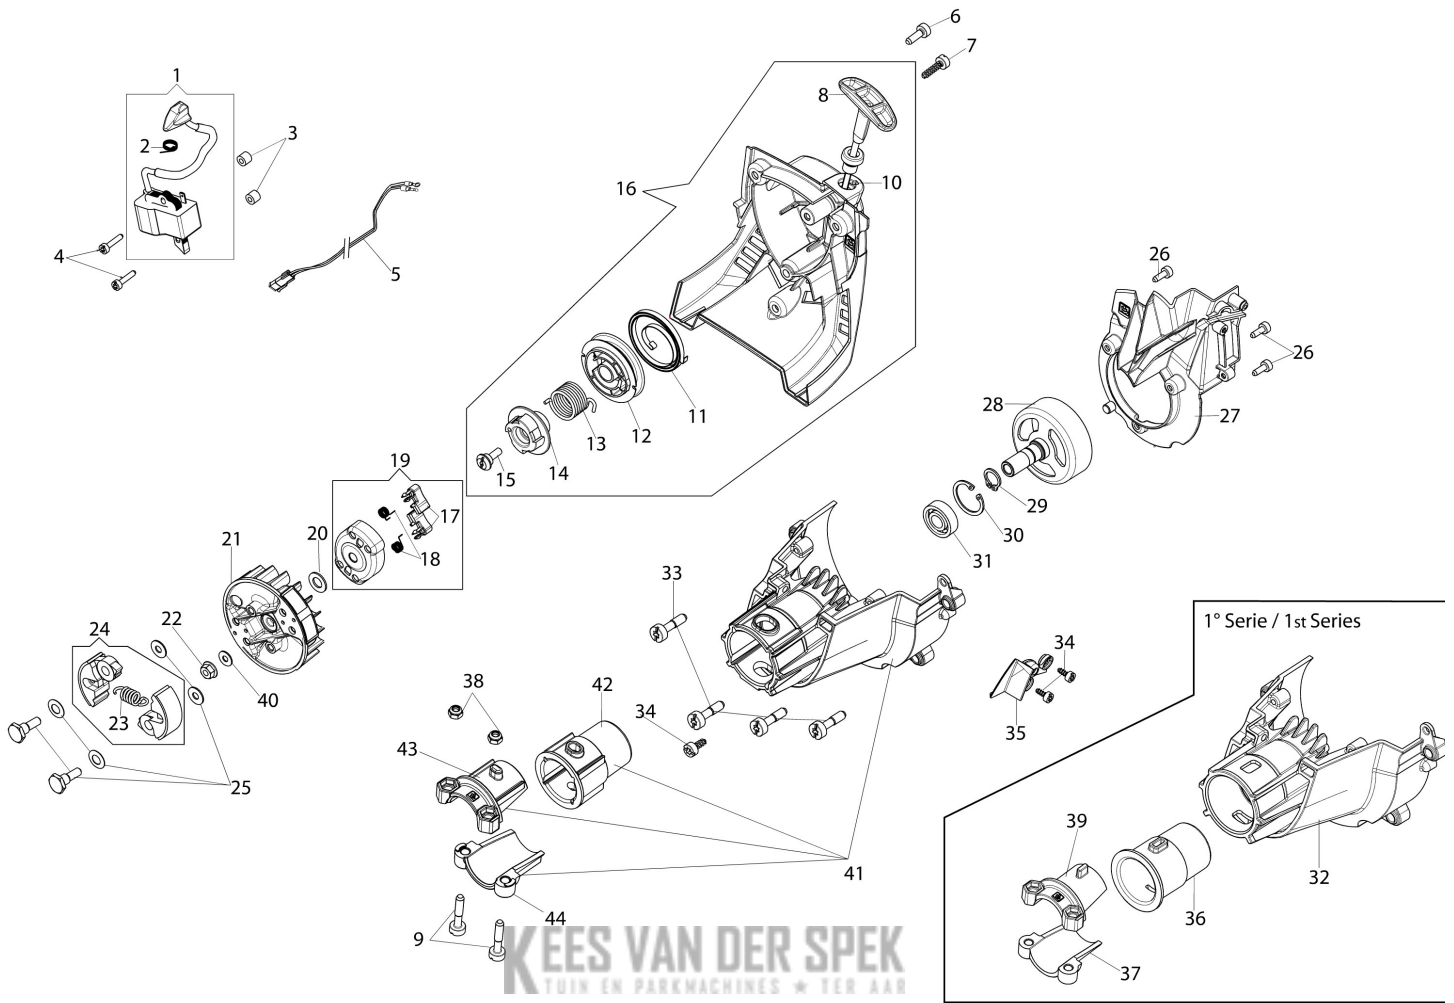

Illustratie Starter assy and clutch

Ref.Nu	Qty	Part number	Description	Validity from	Validity till	Notes	Bulletin
1	1	2501002R	Ignition coil				
2	1	50050127	Spring				
3	2	50160218AR	Spacer				
4	2	3891020R	Screw				
5	1	61370059R	Cable				
6	3	3891038R	Screw				
7	1	3893060R	Screw				
8	1	61370082R	Handle				
9	2	3891050R	Screw				
10	1	61370024R	Rope				
11	1	61070036R	Spring				
12	1	61370022AR	Starter pulley				
13	1	61370237R	Spring				
14	1	61370023R	Sprocket				
15	1	50160024	Screw				
16	1	61370231R	Starter assy			Rosso; Red	
17	2	61370014R	Pawl				
18	2	61070039R	Spring				
19	1	61370013R	Clutch driver				
20	1	3064034	Washer				
21	1	58070133R	Flywheel				
22	1	3912014R	Nut				
23	1	61070090R	Spring				
24	1	61070091AR	Clutch				
25	1	61370257	Kit pin + Belleville washer + spacer ring				
26	3	3891009R	Screw				
27	1	61370090R	Flange				
28	1	61170050BR	Clutch drum				
29	1	3024012R	Snap ring				
30	1	3025019	Ring				
31	1	3035023R	Bearing				
32	1	61370556	Starter case set		SN 9216358081		BT3-131-09/16
33	4	3891046R	Screw				
34	3	3893009R	Screw				
35	1	61370091AR	Cover				
36	1	61370030R	Sleeve		SN 9216358081		BT3-131-09/16
37	1	61370028AR	Adaptor		SN 9216358081		BT3-131-09/16
38	2	3914003R	Nut				
39	1	61370029AR	Adaptor		SN 9216358081		BT3-131-09/16
40	1	3819031R	Washer				
41	1	61370556	Starter case set	SN 9216358082			BT3-131-09/16
42	1	61370527R	Sleeve	SN 9216358082			BT3-131-09/16
43	1	61370526R	Adaptor	SN 9216358082			BT3-131-09/16
44	1	61370525R	Adaptor	SN 9216358082			BT3-131-09/16

KEES VAN DER SPEK

TUIN EN PARKMACHINES * TER AAR