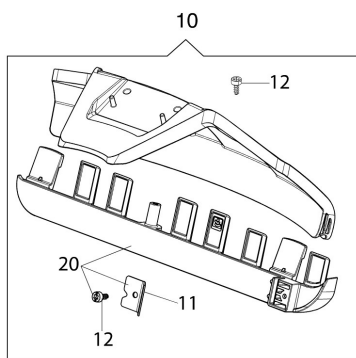

KEES VAN DER SPEK
TUIN EN PARKMACHINES * TER AAR

Illustratie Accessories

Ref.Nu	Qty	Part number	Description	Validity from	Validity till	Notes	Bulletin
1	1	63129007	Load & Go nylon head				
2	1	63120041R	Insert				
3	1	63120040R	Nut				
4	1	63120031R	Kit spring				
5	1	63120020AR	Nylon spool				
6	1	63120007AR	Knob				
7	2	63120001R	Bushing				
8	1	63120005R	Cover				
9	1	63120042R	Insert				
10	1	61370264	Disc guard			Rosso; Red	
11	1	61370161AR	Blade				
12	2	3893016AR	Screw				
13	2	3891038R	Screw				
14	2	094600054	Washer				
15	1	4160463AR	Single harness				
16	1	61370214R	Tool kit				
17	1	61370293	Labels kit				
18	1	4095673BR	3-tooth blade				
19	1	4095681AR	4-tooth blade			Optional	
20	1	61372033R	Skirt w/blade				

KEES VAN DER SPEK
TUIN EN PARKMACHINES * TER AAR