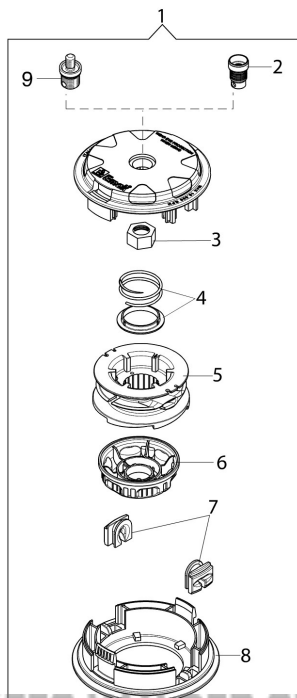

KEES VAN DER SPEK
TUIN EN PARKMACHINES * TER AAR

Illustratie Accessories

Ref.Nu	Qty	Part number	Description	Validity from	Validity till	Notes	Bulletin
1	1	63129007	Load & Go nylon head				
2	1	63120041R	Insert				
3	1	63120040R	Nut				
4	1	63120031R	Kit spring				
5	1	63120020AR	Nylon spool				
6	1	63120007AR	Knob				
7	2	63120001R	Bushing				
8	1	63120005R	Cover				
9	1	63120042R	Insert				
10	1	61370264	Disc guard			Rosso; Red	
11	1	61370161AR	Blade				
12	2	3893016AR	Screw				
13	2	3891038R	Screw				
14	2	094600054	Washer				
15	1	4160463AR	Single harness				
16	1	61370214R	Tool kit				
17	1	61370293	Labels kit				
18	1	4095673BR	3-tooth blade				
19	1	4095681AR	4-tooth blade			Optional	
20	1	61372033R	Skirt w/blade				

KEES VAN DER SPEK
TUIN EN PARKMACHINES * TER AAR