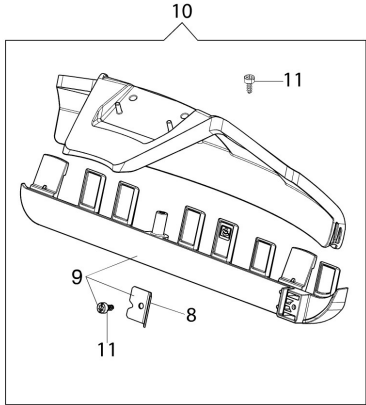

KEES VAN DER SPEK
TUIN EN PARKMACHINES * TER AAR

Illustratie Accessories

Ref.Nu	Qty	Part number	Description	Validity from	Validity till	Notes	Bulletin
1	1	4095681AR	4-tooth blade			Optional	
2	1	4095673BR	3-tooth blade				
3	1	4179164R	Harness				
4	1	61370608	Labels kit				
5	1	61370211R	Tool kit				
6	2	3891038R	Screw				
7	2	094600054R	Washer				
8	1	61370161AR	Blade				
9	1	61370636	Skirt w/blade				
10	1	61370633	Disc guard			Rosso; Red	
11	2	3893016AR	Screw				

KEES VAN DER SPEK
TUIN EN PARKMACHINES * TER AAR