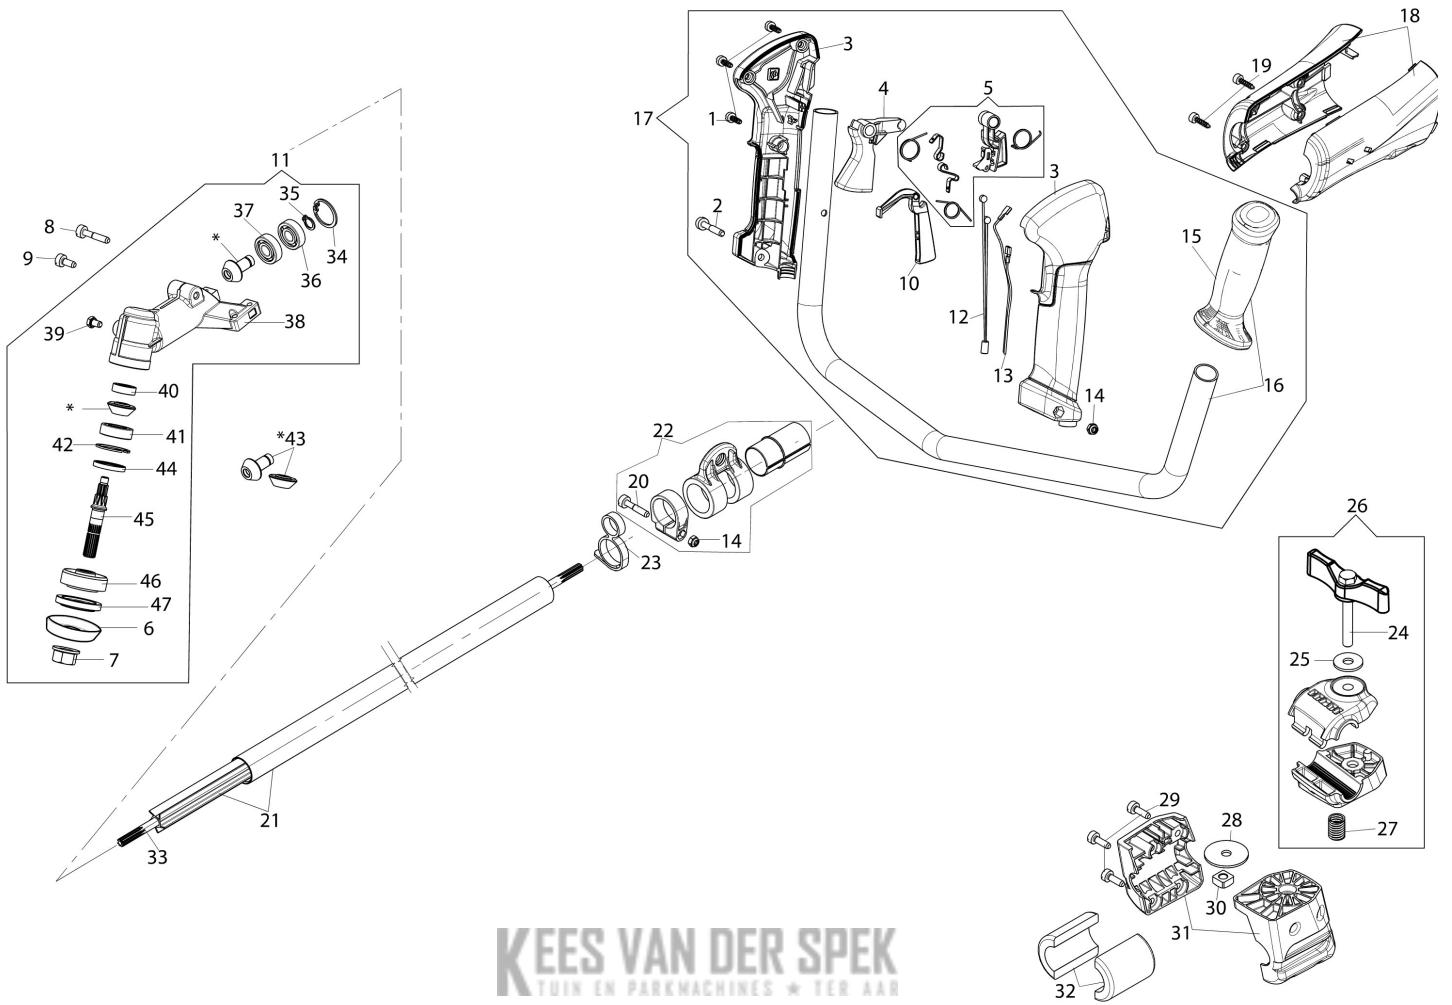

Rosso; Red

KEES VAN DER SPEK
 TUIN EN PARKMACHINES * TER AAR

Illustratie Transmission

Ref.Nu	Qty	Part number	Description	Validity from	Validity till	Notes	Bulletin
1	3	3893016AR	Screw				
2	1	3891054R	Screw				
3	1	61380097	Pair of handles			Grigio; Grey	
4	1	61370308R	Throttle lever				
5	1	61370294	Lever group				
6	1	61110074R	Guard				
7	1	3933105	Nut				
8	1	3891050R	Screw				
9	1	3891036R	Screw				
10	1	61370114R	Lever				
11	1	61370559A	Bevel gear				
12	1	61370116BR	Throttle cable				
13	1	61370117R	Cable				
14	2	3914003R	Nut				
15	1	61040140R	Knob				
16	1	61370108AR	Handlebar				
17	1	61370273	Complete handle			Grigio; Grey	
18	1	61370268	Compl. cover			Grigio; Grey	
19	4	3893060R	Screw				
20	1	3801015R	Screw				
21	1	61370045R	Tube Ø24				
22	1	61370134R	Band				
23	1	61170132R	Grommet				
24	1	61042030R	Knob				
25	1	3918013R	Washer				
26	1	61370274A	Complete clamp				
27	1	61040044R	Spring				
28	1	66030012R	Washer				
29	4	3891038R	Screw				
30	1	3980011	Nut				
31	1	61370275B	Support set				
32	2	61170072R	AV-mount				
33	1	61170075R	Drive shaft				
34	1	3025026	Ring				
35	1	3024009R	Ring				
36	1	3035044	Bearing				
37	1	3035043	Bearing				
38	1	61170119AR	Gear case				
39	1	3906015R	Screw				
40	1	3035045R	Bearing				
41	1	3034008R	Bearing				
42	1	3025018R	Ring				
43	1	61370298	Bevel gear set				
44	1	61170134	Seal ring				
45	1	61170122	Shaft				
46	1	61170123	Hub				