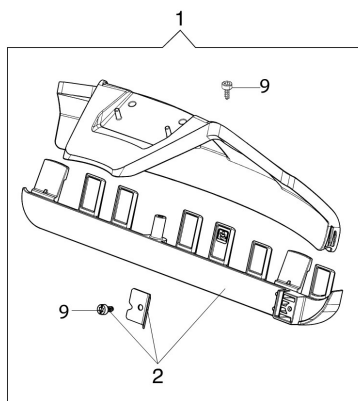

KEES VAN DER SPEK
TUIN EN PARKMACHINES * TER AAR

Illustratie Accessories

Ref.Nu	Qty	Part number	Description	Validity from	Validity till	Notes	Bulletin
1	1	61370264	Disc guard			Rosso; Red	
2	1	61372033R	Skirt w/blade				
3	1	4179164R	Harness				
4	1	61260029	Tool kit				
5	1	61290080	Labels kit				
6	1	4095673BR	3-tooth blade				
7	2	3891038R	Screw				
8	2	094600054	Washer				
9	2	3893016AR	Screw				

KEES VAN DER SPEK
TUIN EN PARKMACHINES * TER AAR