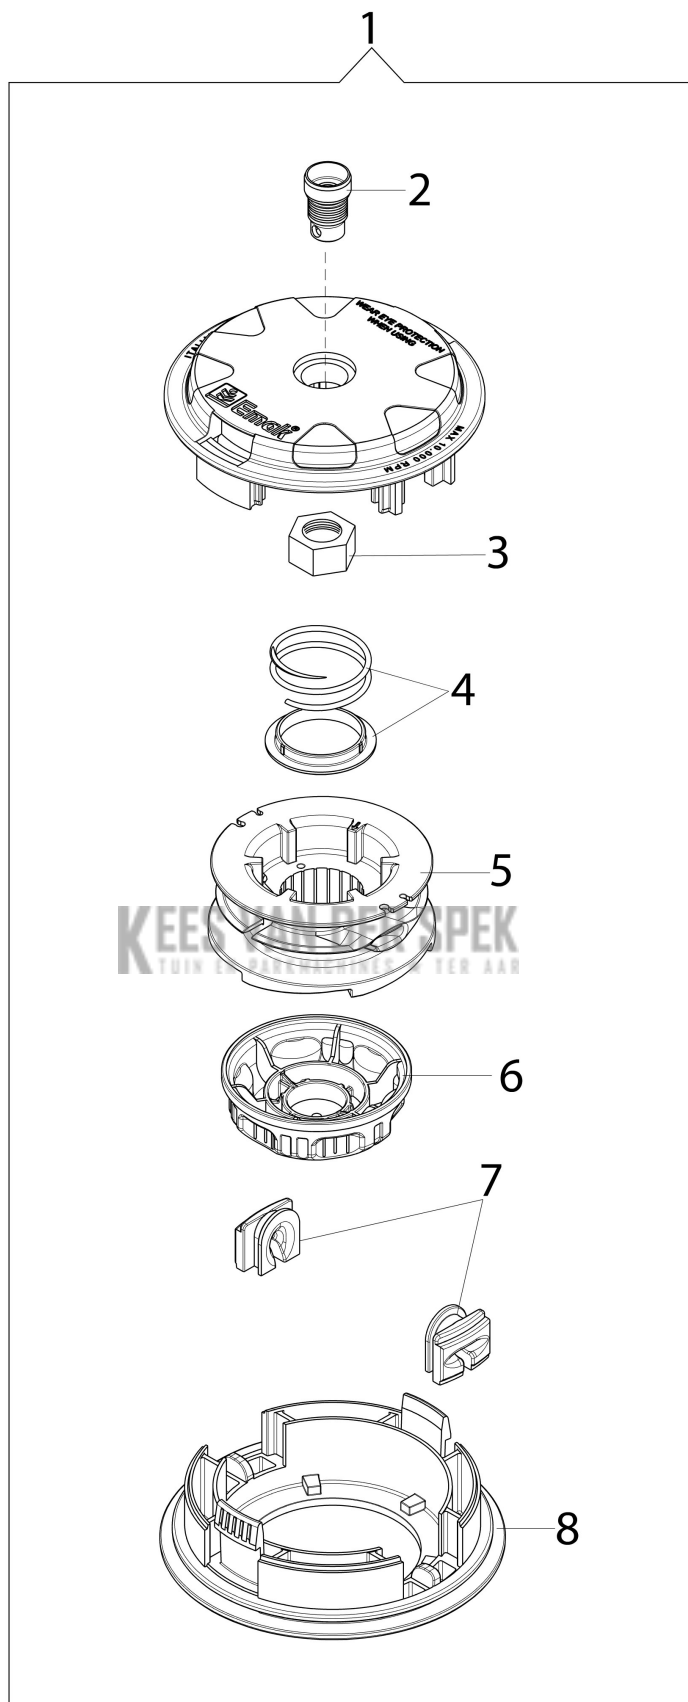

KEES VAN DER SPEK
TUIN EN PARKMACHINES * TER AAR

Illustratie Illustrated part list (Head "Load & Go" D.130)

| Ref.Nu | Qty | Part number | Description | Validity from | Validity till | Notes | Bulletin |
|--------|-----|-------------|----------------------|---------------|---------------|---------------------------------------|----------|
| 1 | 1 | 63129007 | Load & Go nylon head | | | Filo D.2,4 mm; Nylon line D.2,4 mm | |
| 2 | 1 | 63120041R | Insert | | | | |
| 3 | 1 | 63120040R | Nut | | | | |
| 4 | 1 | 63120031R | Kit spring | | | | |
| 5 | 1 | 63120020AR | Nylon spool | | | | |
| 6 | 1 | 63120007AR | Knob | | | | |
| 7 | 2 | 63120001R | Bushing | | | | |
| 8 | 1 | 63120005R | Cover | | | | |