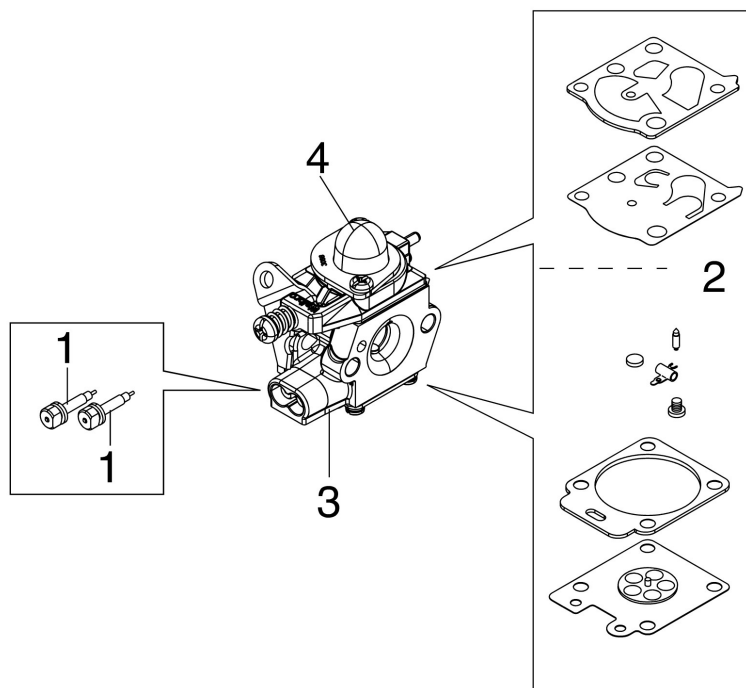

## Illustratie Transmission

Ref.Nu	Qty	Part number	Description	Validity from	Validity till	Notes	Bulletin
1	1	61250287A	Bevel gear Ø28				
2	1	3025019	Ring				
3	1	3024012R	Snap ring				
4	2	3035023R	Bearing				
5	1	4138311A	Ring				
6	1	3025009	Ring				
7	1	3901016	Screw				
8	1	61040071R	Cap				
9	1	61040144R	Gear case				
10	1	3034218R	Bearing				
11	1	61250054R	Pin				
12	1	3034012R	Bearing				
13	1	3025022R	Ring				
14	1	61040066R	Spacer				
15	1	3050018R	Seal ring				
16	1	61040145R	Hub				
17	1	4179089R	Flange				
18	1	61110074R	Guard				
19	1	61110075R	Nut				
20	1	61040133A	Bevel gear set				
21	1	61052007	Screw				
22	1	61202109R	Shaft				
23	1	61252049R	Tube Ø28				
24	2	074000035R	AV-mount				
25	4	3891038R	Screw				
26	1	61370275A	Support set				
27	2	3918013R	Washer				
28	1	3980011	Nut				
29	1	61370274A	Complete clamp				
30	1	61042030R	Knob				
31	1	61380097	Pair of handles				
32	1	61040044R	Spring				
33	3	3893016AR	Screw				
34	1	61370294	Lever group				
35	1	61380064R	Throttle lever				
36	1	3891054R	Screw				
37	1	61380067R	Cable				
38	1	61380066R	Throttle cable				
39	1	61370114R	Lever				
40	1	4100098BR	Spring				
41	1	56550185R	Button				
42	3	3914003R	Nut				
43	1	61382024R	Handle and knob				
44	1	61380098	Complete handle				
45	1	4179194R	Band Ø28				
46	1	3801015R	Screw				

## Illustratie Transmission

---

Ref.Nu	Qty	Part number	Description	Validity from	Validity till	Notes	Bulletin
47	1	61040140R	Knob				
48	1	3891050R	Screw				
49	1	61380052R	Guide cable				

**KEES VAN DER SPEK**  
TUIN EN PARKMACHINES \* TER AAR