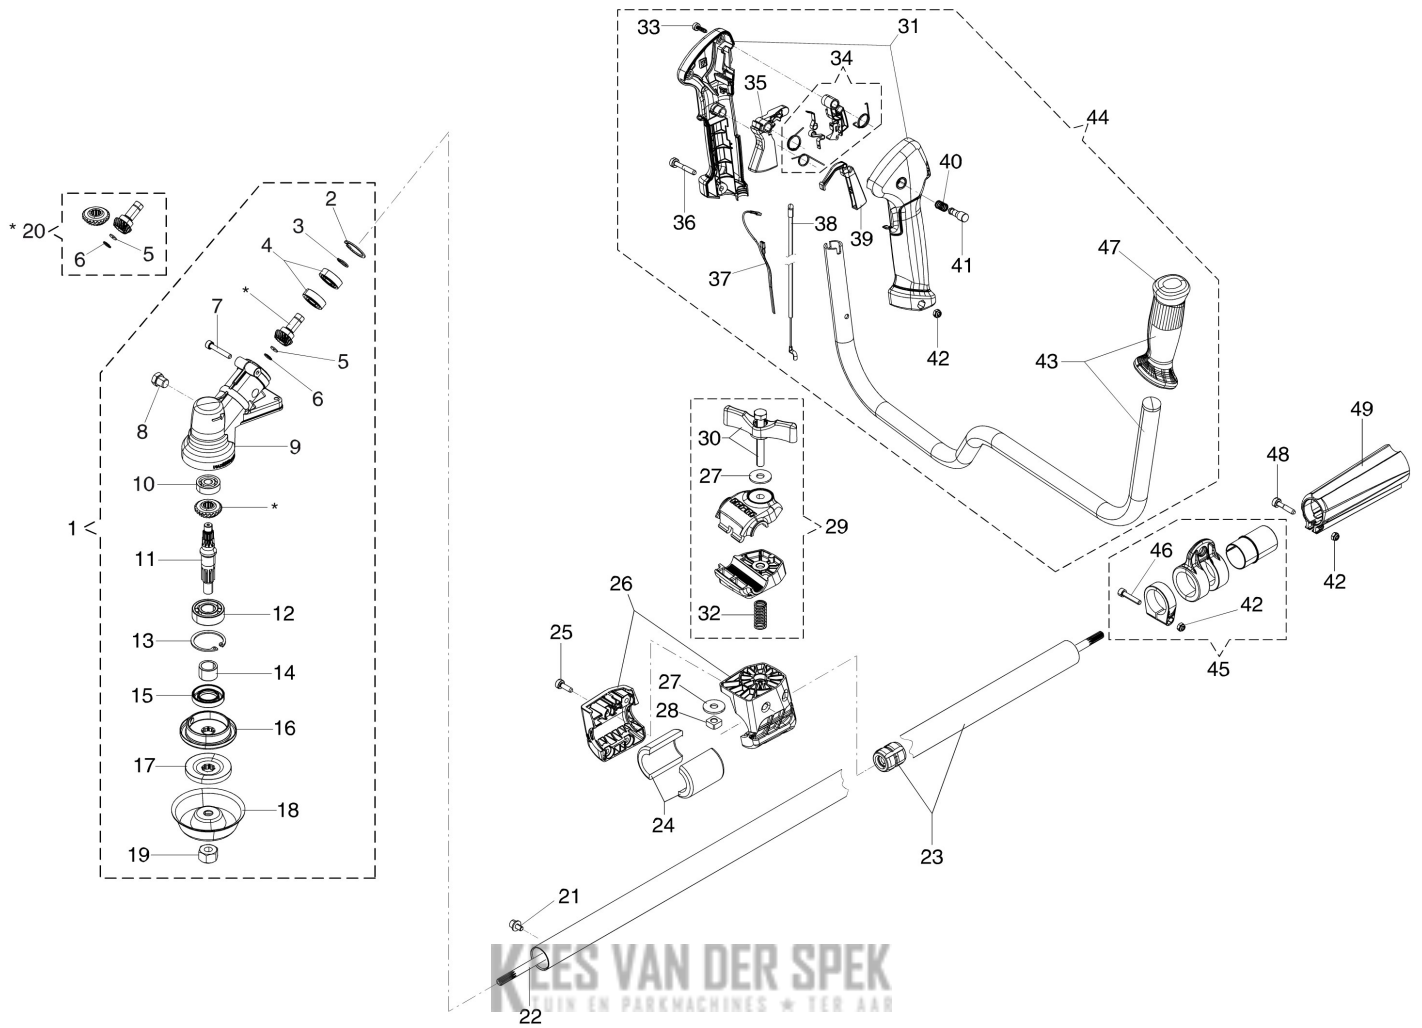

KEES VAN DER SPEK
TUIN EN PARKMACHINES * TER AAR

Illustratie Transmission

Ref.Nu	Qty	Part number	Description	Validity from	Validity till	Notes	Bulletin
1	1	61250287A	Bevel gear Ø28				
2	1	3025019	Ring				
3	1	3024012R	Snap ring				
4	2	3035023R	Bearing				
5	1	4138311A	Ring				
6	1	3025009	Ring				
7	1	3901016	Screw				
8	1	61040071R	Cap				
9	1	61040144R	Gear case				
10	1	3034218R	Bearing				
11	1	61250054R	Pin				
12	1	3034012R	Bearing				
13	1	3025022R	Ring				
14	1	61040066R	Spacer				
15	1	3050018R	Seal ring				
16	1	61040145R	Hub				
17	1	4179089R	Flange				
18	1	61110074R	Guard				
19	1	61110075R	Nut				
20	1	61040133A	Bevel gear set				
21	1	61052007	Screw				
22	1	61202109R	Shaft				
23	1	61252049R	Tube Ø28				
24	2	074000035R	AV-mount				
25	4	3891038R	Screw				
26	1	61370275A	Support set				
27	2	3918013R	Washer				
28	1	3980011	Nut				
29	1	61370274A	Complete clamp				
30	1	61042030R	Knob				
31	1	61380097	Pair of handles				
32	1	61040044R	Spring				
33	3	3893016AR	Screw				
34	1	61370294	Lever group				
35	1	61380064R	Throttle lever				
36	1	3891054R	Screw				
37	1	61380067R	Cable				
38	1	61380066R	Throttle cable				
39	1	61370114R	Lever				
40	1	4100098BR	Spring				
41	1	56550185R	Button				
42	3	3914003R	Nut				
43	1	61382024R	Handle and knob				
44	1	61380098	Complete handle				
45	1	4179194R	Band Ø28				
46	1	3801015R	Screw				

KEES VAN DER SPEK
TUIN EN PARKMACHINES * TER AAR