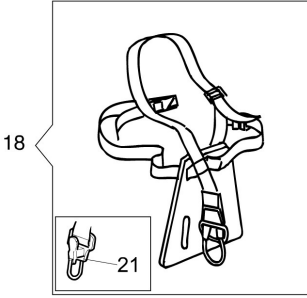

KEES VAN DER SPEK
TUIN EN PARKMACHINES • TER AAR

Illustratie Accessories

Ref.Nu	Qty	Part number	Description	Validity from	Validity till	Notes	Bulletin
1	1	63129008	Head Load&Go Longlife				
2	1	63120041R	Insert				
3	1	63120040R	Nut				
4	1	63120031R	Kit spring				
5	1	63120020AR	Nylon spool				
6	1	63120007AR	Knob				
7	2	63120001R	Bushing				
8	1	63120005R	Cover				
9	1	63120042R	Insert				
10	1	4192048CR	Disc guard				
11	2	3960040R	Screw				
12	1	4174275R	Blade				
13	1	4174283AR	Skirt w/blade				
14	1	4174278R	Plate				
15	4	3802004DR	Screw				
16	1	61370214R	Tool kit				
17	1	61380104	Labels kit				
18	1	63070002AR	Harness				
19	1	4095673BR	3-tooth blade				
20	1	4095681AR	4-tooth blade				
21	1	63070039R	Hook				

KEES VAN DER SPEK
TUIN EN PARKMACHINES * TER AAR