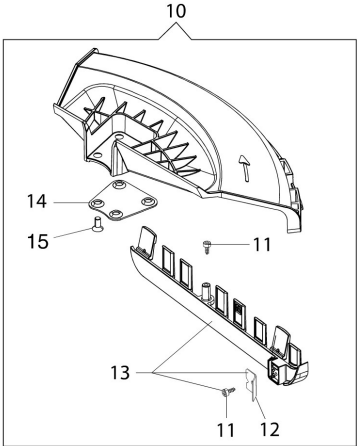

KEES VAN DER SPEK
TUIN EN PARKMACHINES • TER AAR

Illustratie Accessories

Ref.Nu	Qty	Part number	Description	Validity from	Validity till	Notes	Bulletin
1	1	63129008	Head Load&Go Longlife				
2	1	63120041R	Insert				
3	1	63120040R	Nut				
4	1	63120031R	Kit spring				
5	1	63120020AR	Nylon spool				
6	1	63120007AR	Knob				
7	2	63120001R	Bushing				
8	1	63120005R	Cover				
9	1	63120042R	Insert				
10	1	4192048CR	Disc guard				
11	2	3960040R	Screw				
12	1	4174275R	Blade				
13	1	4174283AR	Skirt w/blade				
14	1	4174278R	Plate				
15	4	3802004DR	Screw				
16	1	61370214R	Tool kit				
17	1	61380104	Labels kit				
18	1	63070002AR	Harness				
19	1	4095673BR	3-tooth blade				
20	1	4095681AR	4-tooth blade				
21	1	63070039R	Hook				

KEES VAN DER SPEK
TUIN EN PARKMACHINES * TER AAR