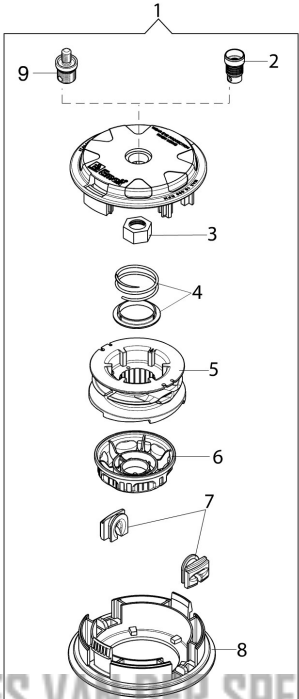

KEES VAN DER SPEK
TUIN EN PARKMACHINES • TER AAR

Illustratie Accessories

Ref.Nu	Qty	Part number	Description	Validity from	Validity till	Notes	Bulletin
1	1	63129008	Head Load&Go Longlife				
2	1	63120041R	Insert				
3	1	63120040R	Nut				
4	1	63120031R	Kit spring				
5	1	63120020AR	Nylon spool				
6	1	63120007AR	Knob				
7	2	63120001R	Bushing				
8	1	63120005R	Cover				
9	1	63120042R	Insert				
10	1	4192048CR	Disc guard				
11	2	3960040R	Screw				
12	1	4174275R	Blade				
13	1	4174283AR	Skirt w/blade				
14	1	4174278R	Plate				
15	4	3802004DR	Screw				
16	1	61370214R	Tool kit				
17	1	61380104	Labels kit				
18	1	63070002AR	Harness				
19	1	4095673BR	3-tooth blade				
20	1	4095681AR	4-tooth blade				
21	1	63070039R	Hook				

KEES VAN DER SPEK
TUIN EN PARKMACHINES * TER AAR