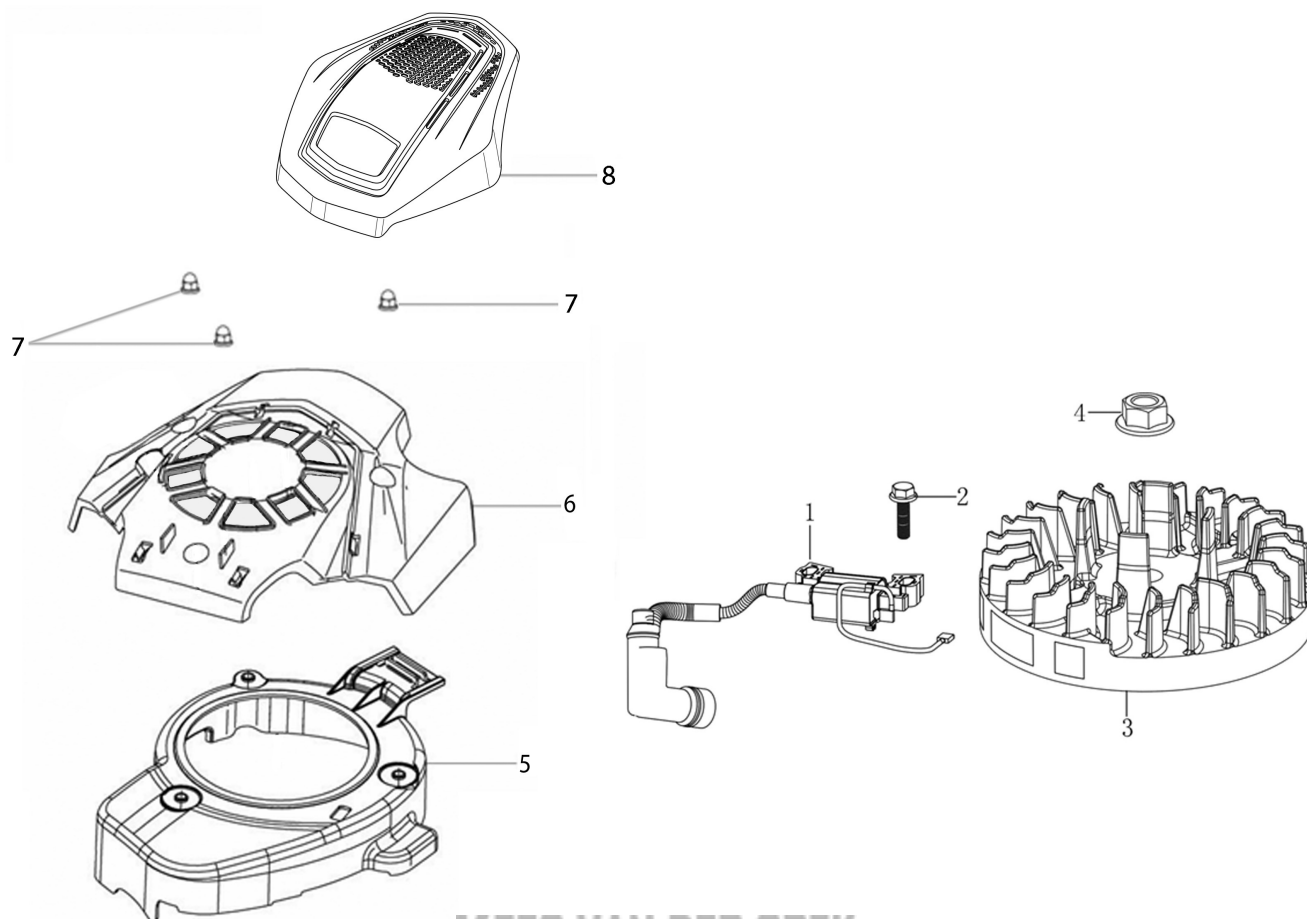

KEES VAN DER SPEK
TUIN EN PARKMACHINES * TER AAR

Illustratie Ignition system

Ref.Nu	Qty	Part number	Description	Validity from	Validity till	Notes	Bulletin
1	1	L66151551	Ignition coil				
2	1	L66150817	Bolt				
3	1	L66151969	Flywheel				
4	1	L66150376	Nut				
5	1	L66151550	Cover				
6	1	L66151968	Cover				
7	3	L66151976	Nut				
8	1	3075226R	Cover				MO_0001_12/11

KEES VAN DER SPEK
TUIN EN PARKMACHINES * TER AAR