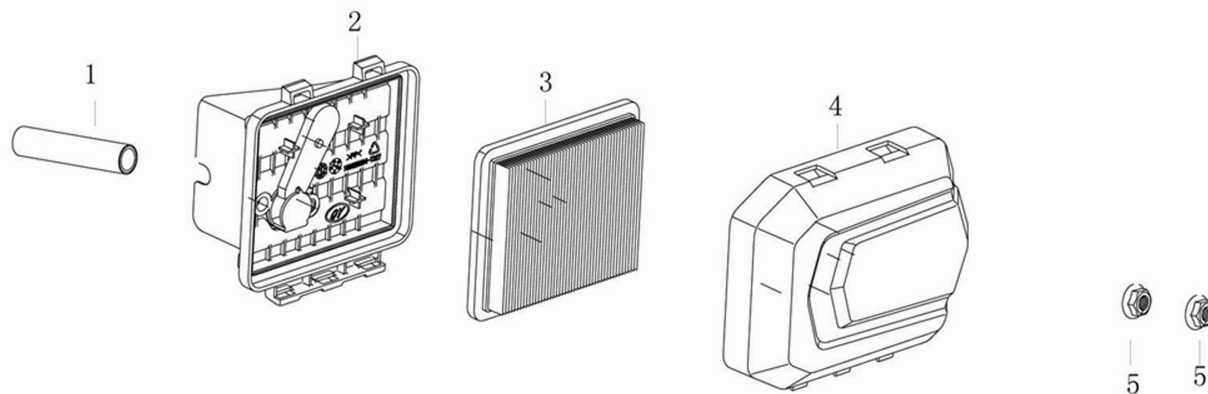

KEES VAN DER SPEK
TUIN EN PARKMACHINES * TER AAR

Illustratie Air filter

Ref.Nu	Qty	Part number	Description	Validity from	Validity till	Notes	Bulletin
1	1	L66151555	Tube				
2	1	L66151556	Filter support				
3	1	L66150715	Air filter				
4	1	L66151557	Filter cover				
5	2	004400959R	Nut				

KEES VAN DER SPEK
TUIN EN PARKMACHINES * TER AAR