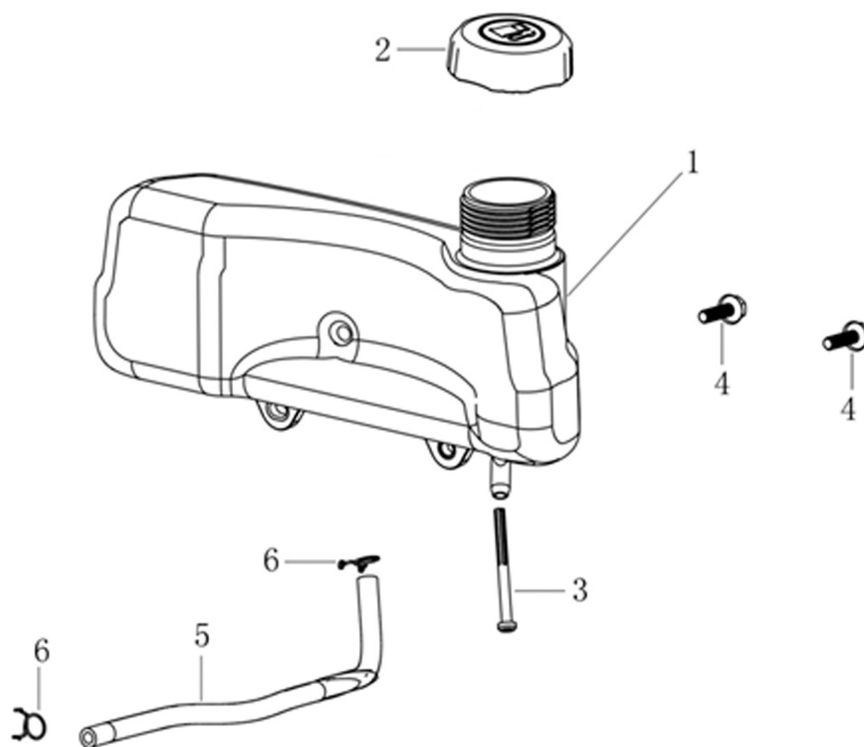

KEES VAN DER SPEK
TUIN EN PARKMACHINES * TER AAR

Illustratie Tank

Ref.Nu	Qty	Part number	Description	Validity from	Validity till	Notes	Bulletin
1	1	L66151967	Complete tank				
2	1	L66151568	Tank cap				
3	1	L66150439	Filter				
4	2	L66150456	Screw				
5	1	L66151569	Tube				
6	2	L66150435	Clip				

KEES VAN DER SPEK
TUIN EN PARKMACHINES * TER AAR