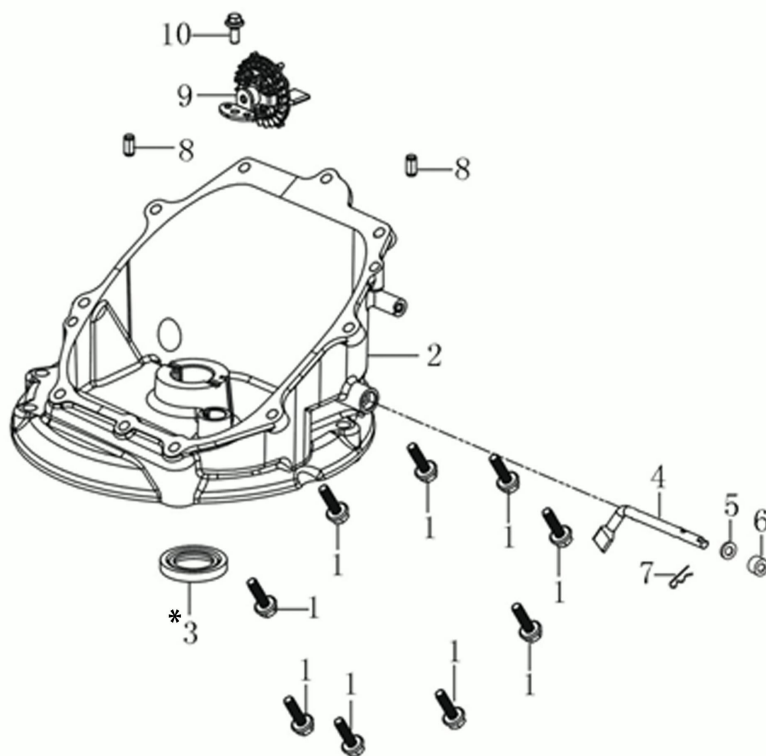

9*

KEES VAN DER SPEK
TUIN EN PARKMACHINES * TER AAR

Illustratie Crankcase

Ref.Nu	Qty	Part number	Description	Validity from	Validity till	Notes	Bulletin
1	4	L66150393	Screw				
2	1	L66151522	Cover				
3	1	L66151523	Gasket				
4	1	3055123	Spark plug				
5	1	L66151524	Crankcase				
6	1	L66150409	Seal ring				
7	3	L66150464	Screw				
8	1	L66151525	Cap				
9	1	L66151570	Gasket set				
10	1	L66150410	Reed valve				
11	1	L66151526	Screw				
12	1	L66151527	Stud				
13	2	L66151528	Stud				
15	1	L66151975	Brake				
16	1	L66151531	Spring				
17	2	L66151532	Stud				
18	1	L66150453	Screw				
19	1	L66151533	Oil cap assy				
20	2	L66151534	Stud				
23	1	L66150456	Screw				

KEES VAN DER SPEK
TUIN EN PARKMACHINES * TER AAR

11*

KEES VAN DER SPEK
TUIN EN PARKMACHINES * TER AAR

Illustratie Crankcase cover

Ref.Nu	Qty	Part number	Description	Validity from	Validity till	Notes	Bulletin
1	9	L66150817	Bolt				
2	1	L66151537	Crankcase cover				
3	1	L66150462	Gasket				
4	1	L66151538	Governor arm shaft				
5	1	L66150035	Washer				
6	1	L66150419	Gasket				
7	1	L66150353	Plug				
8	2	L66151539	Pin				
9	1	L66151540	Governor				
10	1	L66150729	Screw				
11	1	L66151570	Gasket set				