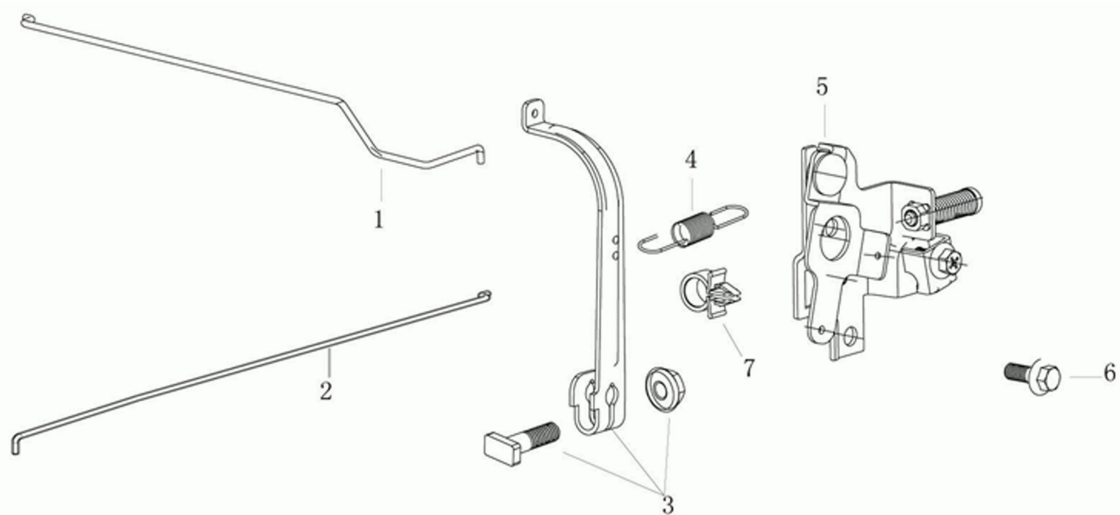

KEES VAN DER SPEK
TUIN EN PARKMACHINES * TER AAR

KEES VAN DER SPEK
TUIN EN PARKMACHINES * TER AAR

Illustratie Control lever

Ref.Nu	Qty	Part number	Description	Validity from	Validity till	Notes	Bulletin
1	1	L66151558	Rod				
2	1	L66151559	Throttle rod				
3	1	L66151560	Control lever				
4	1	L66151579	Spring				
5	1	L66151580	Complete lever				
6	1	L66150729	Screw				
7	1	L66150440	Clip				