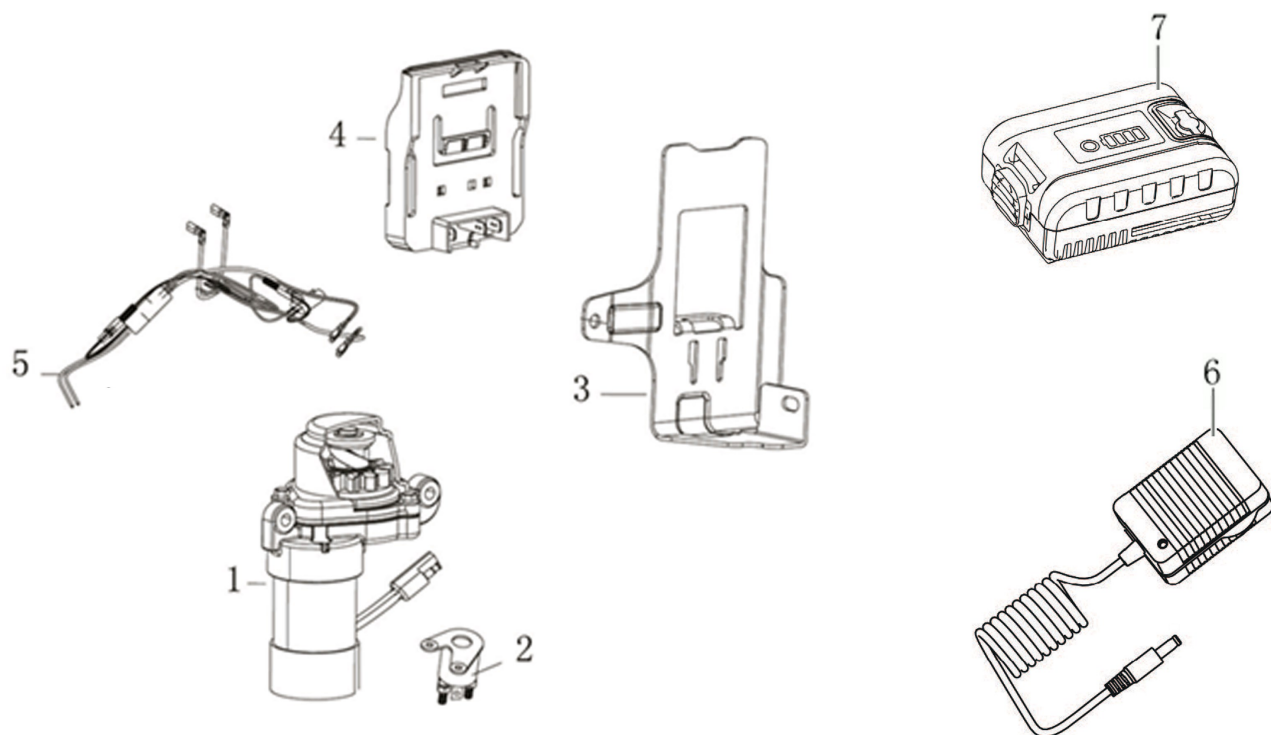

KEES VAN DER SPEK
TUIN EN PARKMACHINES * TER AAR

Illustratie Start motor assy

Ref.Nu	Qty	Part number	Description	Validity from	Validity till	Notes	Bulletin
1	1	L66151970	Start motor assy				
2	1	L66151972	Starter relay				
3	1	L66151973	Bracket				
4	1	L66151974	Battery support				
5	1	L66151971	Starter cable				
6	1	3075273	Battery charger				
7	1	3075272	Battery				

KEES VAN DER SPEK
TUIN EN PARKMACHINES * TER AAR