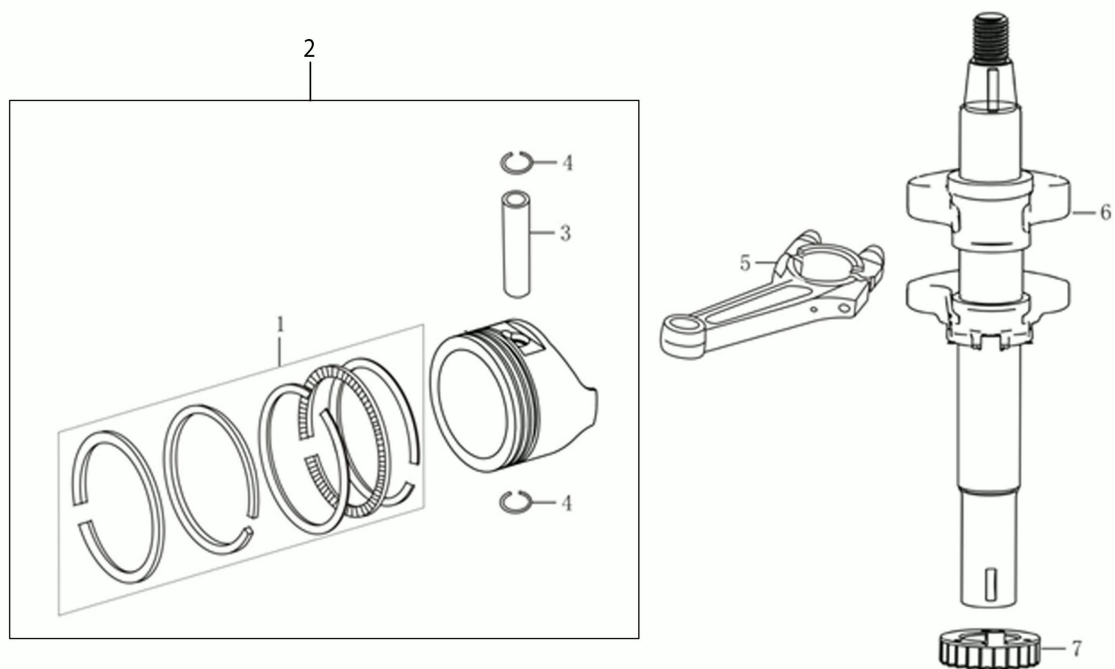

KEES VAN DER SPEK
TUIN EN PARKMACHINES * TER AAR

11*

KEES VAN DER SPEK
TUIN EN PARKMACHINES * TER AAR

Illustratie Crankcase cover

Ref.Nu	Qty	Part number	Description	Validity from	Validity till	Notes	Bulletin
1	9	L66150817	Bolt				
2	1	L66151537	Crankcase cover				
3	1	L66150462	Gasket				
4	1	L66151538	Governor arm shaft				
5	1	L66150035	Washer				
6	1	L66150419	Gasket				
7	1	L66150353	Plug				
8	2	L66151539	Pin				
9	1	L66151540	Governor				
10	1	L66150729	Screw				
11	1	L66151570	Gasket set				

KEES VAN DER SPEK
TUIN EN PARKMACHINES * TER AAR

KEES VAN DER SPEK
TUIN EN PARKMACHINES * TER AAR

Illustratie Shaft + piston

Ref.Nu	Qty	Part number	Description	Validity from	Validity till	Notes	Bulletin
1	1	L66151541	Piston ring set				
2	1	L66151571	Piston assy				
3	1	L66150342	Piston pin				
4	2	L66150372	Retainer washer				
5	1	L66151576	Connecting rod				
6	1	L66151577	Crankshaft				
7	1	L66151544	Slide				