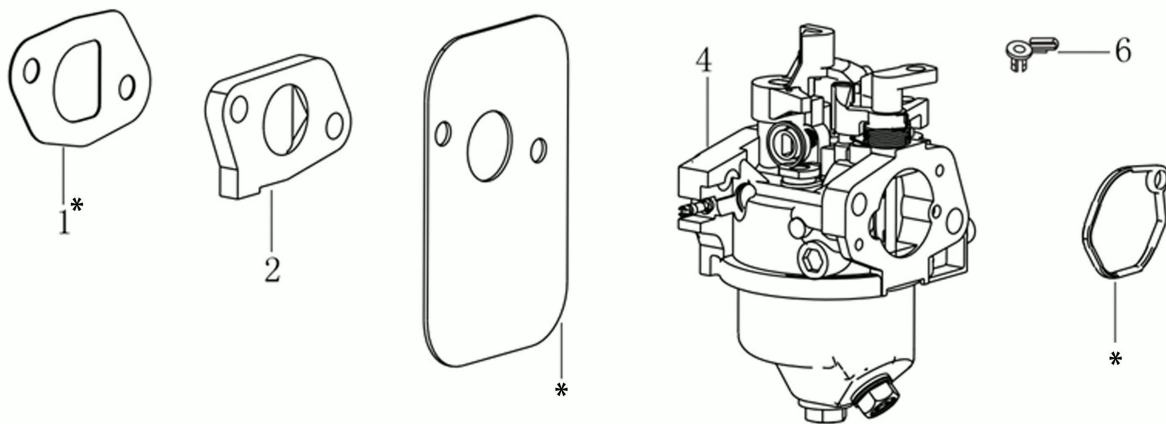

3*

KEES VAN DER SPEK
TUIN EN PARKMACHINES * TER AAR

Illustratie Carburetor

Ref.Nu	Qty	Part number	Description	Validity from	Validity till	Notes	Bulletin
1	1	L66151553	Gasket				
2	1	L66150433	Insulator				
3	1	L66151570	Gasket set				
4	1	L66151578	Carburetor				
6	1	L66150731	Shoe				

KEES VAN DER SPEK
TUIN EN PARKMACHINES * TER AAR