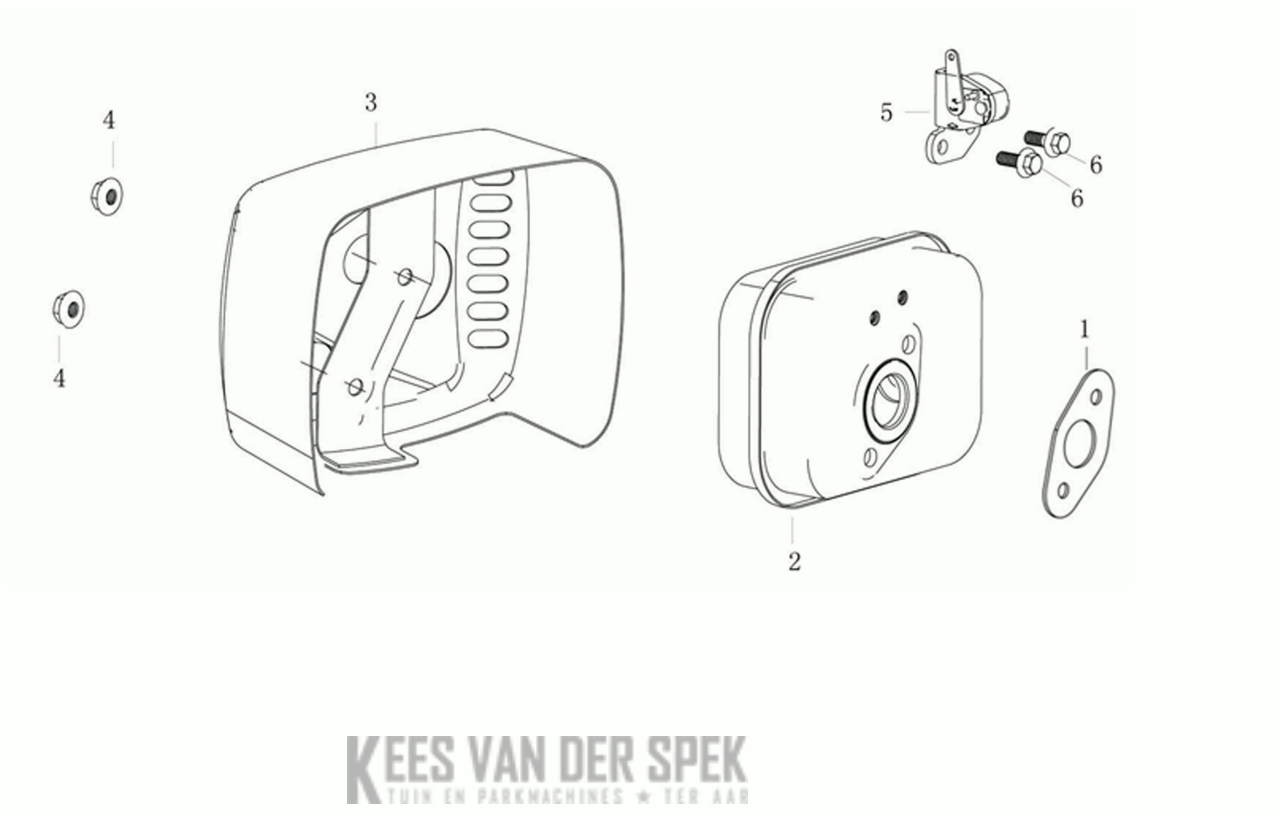

KEES VAN DER SPEK
TUIN EN PARKMACHINES * TER AAR

Illustratie Muffler

Ref.Nu	Qty	Part number	Description	Validity from	Validity till	Notes	Bulletin
1	1	L66151563	Gasket				
2	1	L66151564	Muffler				
3	1	L66151565	Cover				
4	2	L66150185	Nut				
5	1	L66151566	Control start				
6	2	L66150729	Screw				

KEES VAN DER SPEK
TUIN EN PARKMACHINES * TER AAR