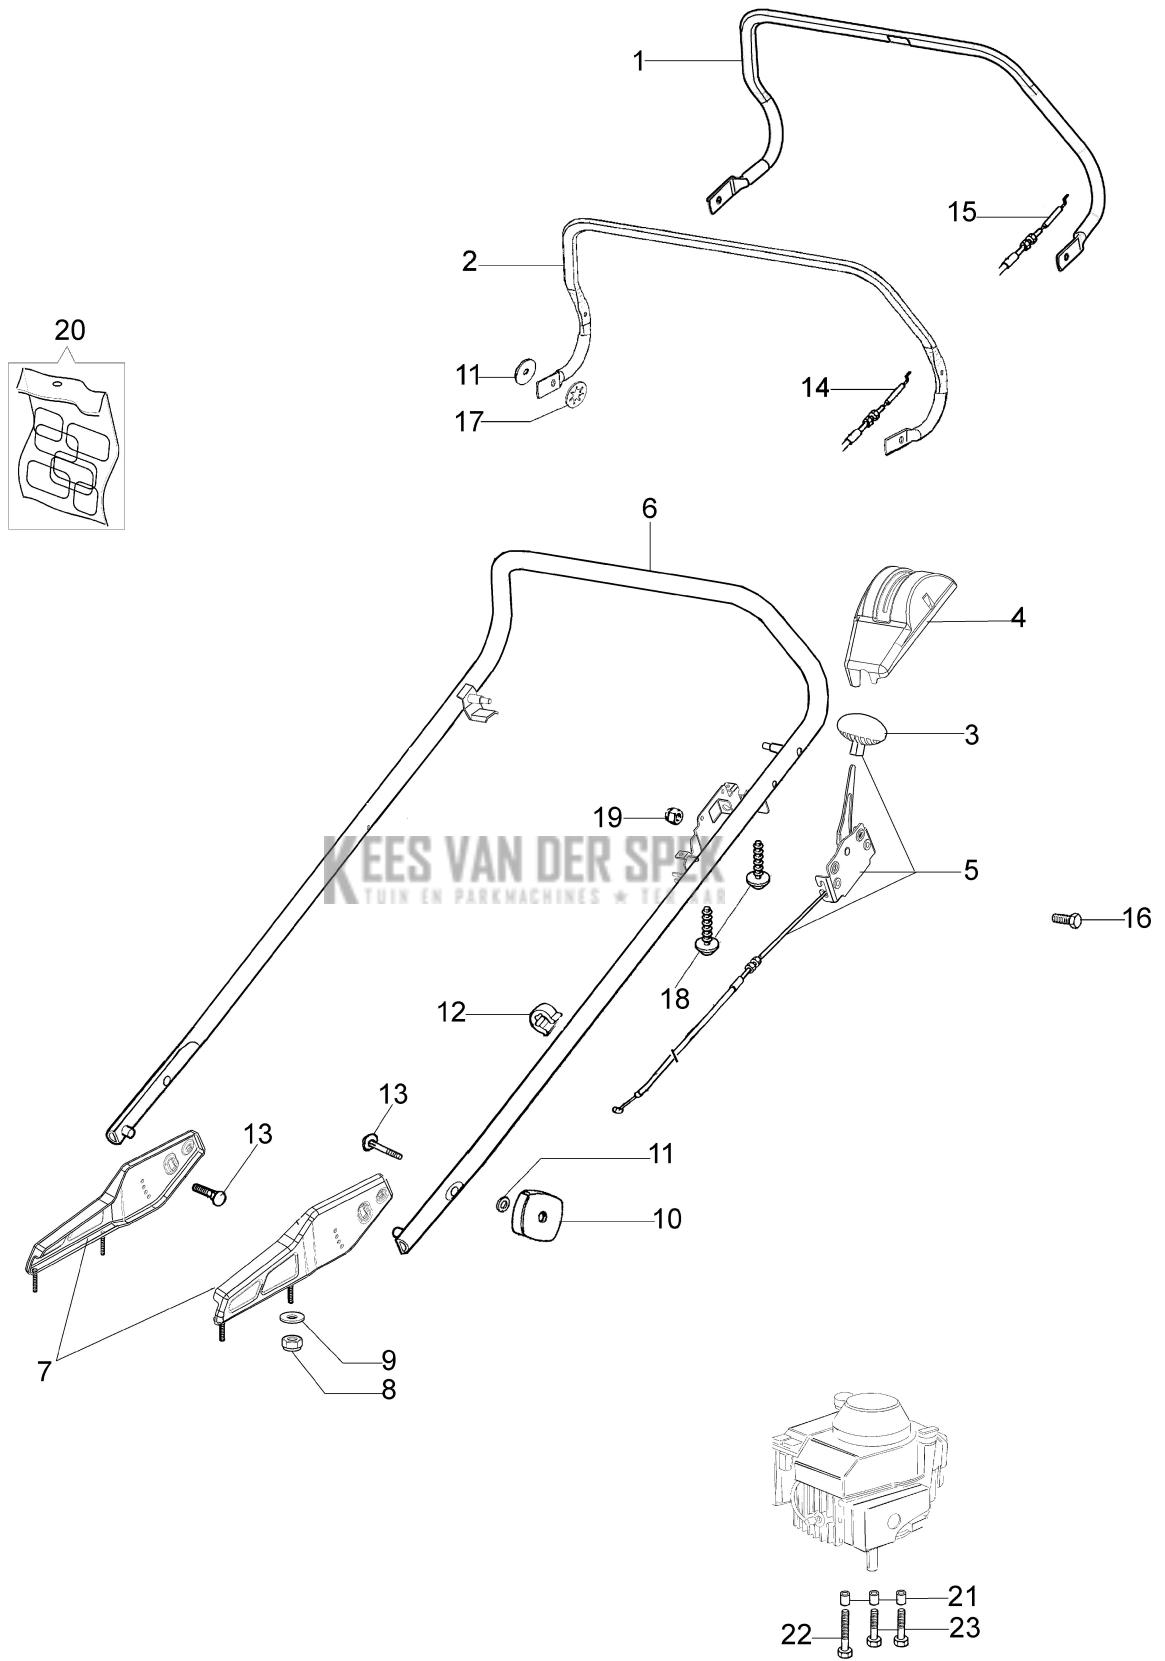

Illustratie Handlebar

Ref.Nu	Qty	Part number	Description	Validity from	Validity till	Notes	Bulletin
1	1	8203477R	Traction lever				
2	1	8203349R	Brake lever				
3	1	8203419R	Knob				
4	1	8203347R	Dashboard				
5	1	8203470R	Complete throttle				
6	1	8203425BR	Handlebar				
7	1	8203397	Support kit				
8	4	3914006R	Nut				
9	4	8200372	Washer				
10	2	66060395R	Knob				
11	2	3916008R	Washer				
12	2	66060231	Band				
13	2	3910015R	Screw				
14	1	8203464R	Engine break cable				
15	1	8202031ER	Traction cable				
16	2	3806021AR	Screw				
17	2	3045033R	Retainer washer				
18	2	3960016R	Screw				
19	2	3914003R	Nut				
20	1	8203474	Labels kit				
21	2	3906080	Screw				
22	3	8200217R	Spacer				
23	1	3906089	Screw				

KEES VAN DER SPEK
TUIN EN PARKMACHINES * TER AAR