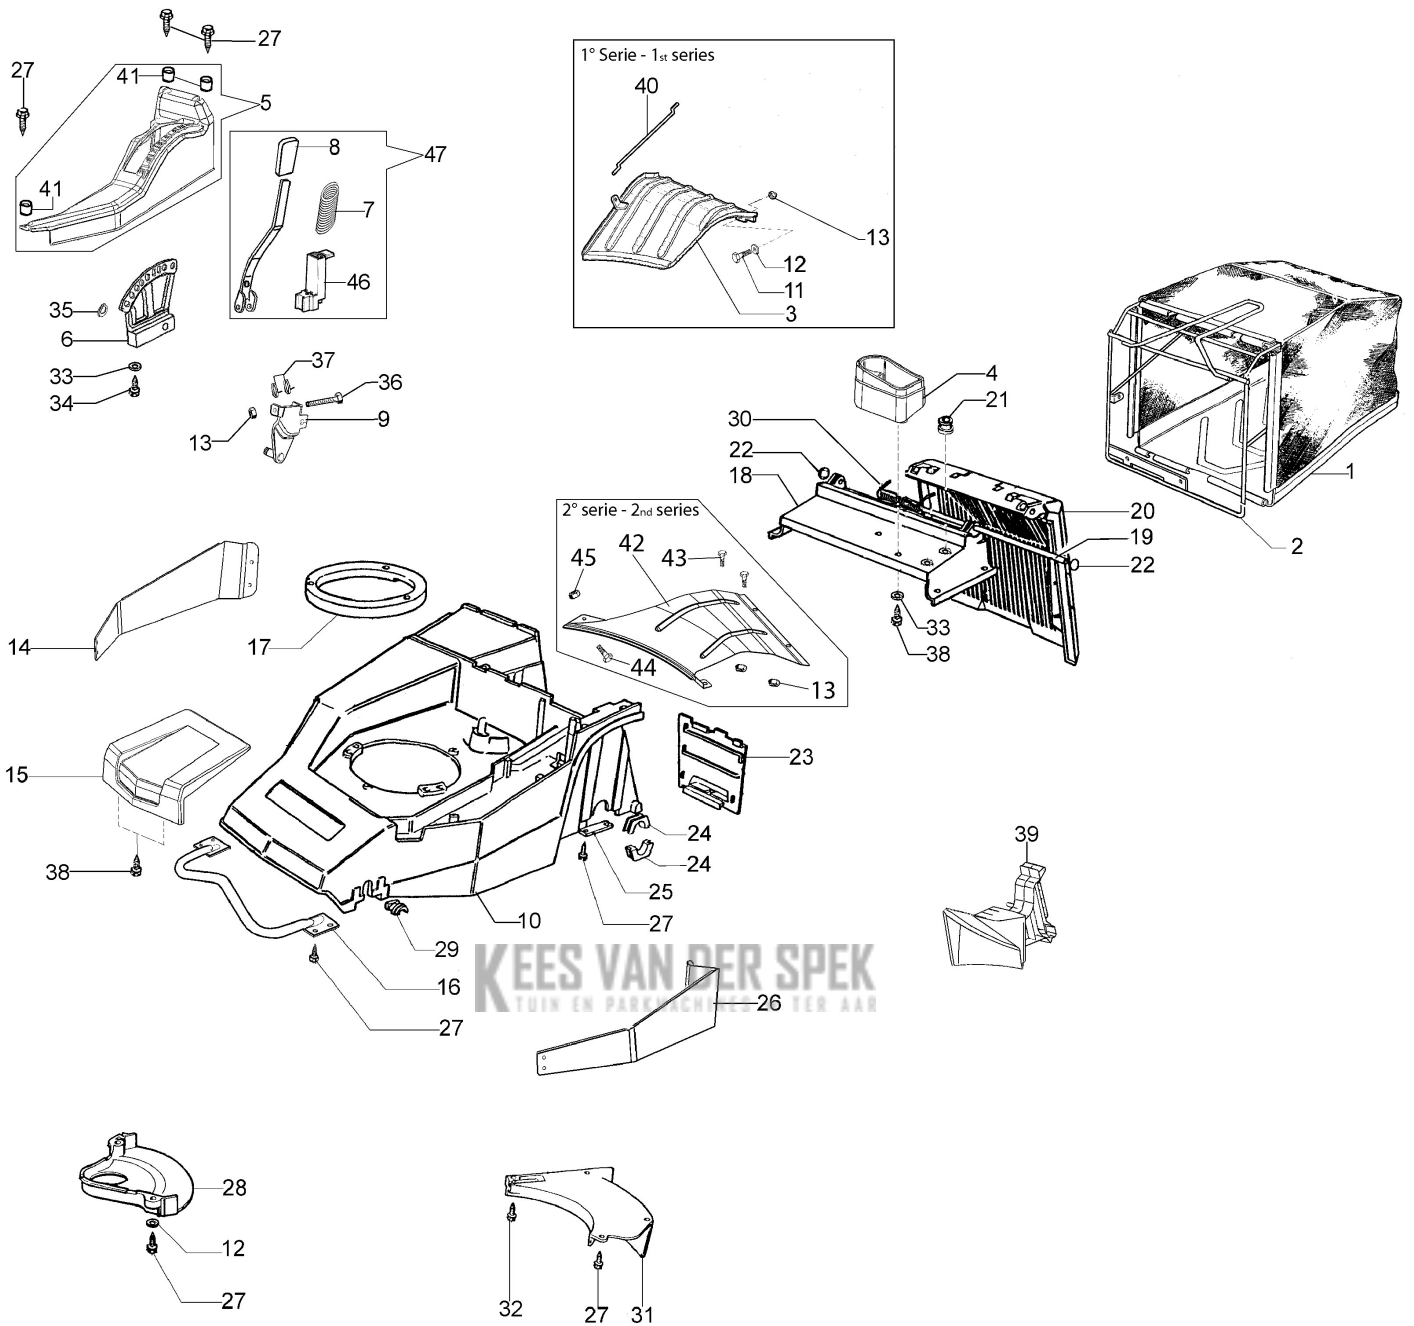

Illustratie Deck

Ref.Nu	Qty	Part number	Description	Validity from	Validity till	Notes	Bulletin
1	1	8203526	Grassbag				
2	1	8203384AR	Frame				
3	1	8203383AR	Deflector		SN 6026401037		
4	1	8203398R	Toolholder				
5	1	8203378R	Cover				
6	1	8203523R	Sector				
7	1	8203546R	Spring	SN 6027432721			BT5-087-01/18
8	1	3046020	Knob				
9	1	8203364R	Support				
10	1	8203537	Deck + Guard	SN 6026401038			
11	2	301000042R	Screw		SN 6026401037		
12	5	3918009R	Washer				
13	2	3914006R	Nut				
14	1	8203472	Guard				
15	1	8203352R	Guard				
16	1	8203315BR	Guard				
17	1	8202201	Ring				
18	1	8203423R	Top cover				
19	1	8203012	Pin				
20	1	8203010R	Shutter				
21	1	8200322	Grommet				
22	2	3045027R	Clamp				
23	1	8201030R	Cover				
24	2	8201193C	Bushing				
25	2	8200452	Plate				
26	1	8203472	Guard				
27	15	3960031R	Screw				
28	1	8200239R	Guard				
29	2	8201363CR	Bushing				
30	1	8202029	Spring				
31	1	8203413R	Cover				
32	1	3960038R	Screw				
33	4	3918013R	Washer				
34	2	3906066R	Screw				
35	2	3024008	Snap ring				
36	1	3806049	Screw				
37	1	8203374R	Spring				
38	4	3960050R	Screw				
39	1	8203380R	Mulching cap				
40	1	8203467R	Tie rod		SN 6026401037		
41	3	66060110R	Spacer				
42	1	8203514R	Lock	SN 6026401038			
43	2	3806038R	Screw	SN 6026401038			
44	1	3906019R	Screw	SN 6026401038			
45	1	3914003R	Nut	SN 6026401038			
46	1	8203535R	Clamp	SN 6027432721			BT5-087-01/18