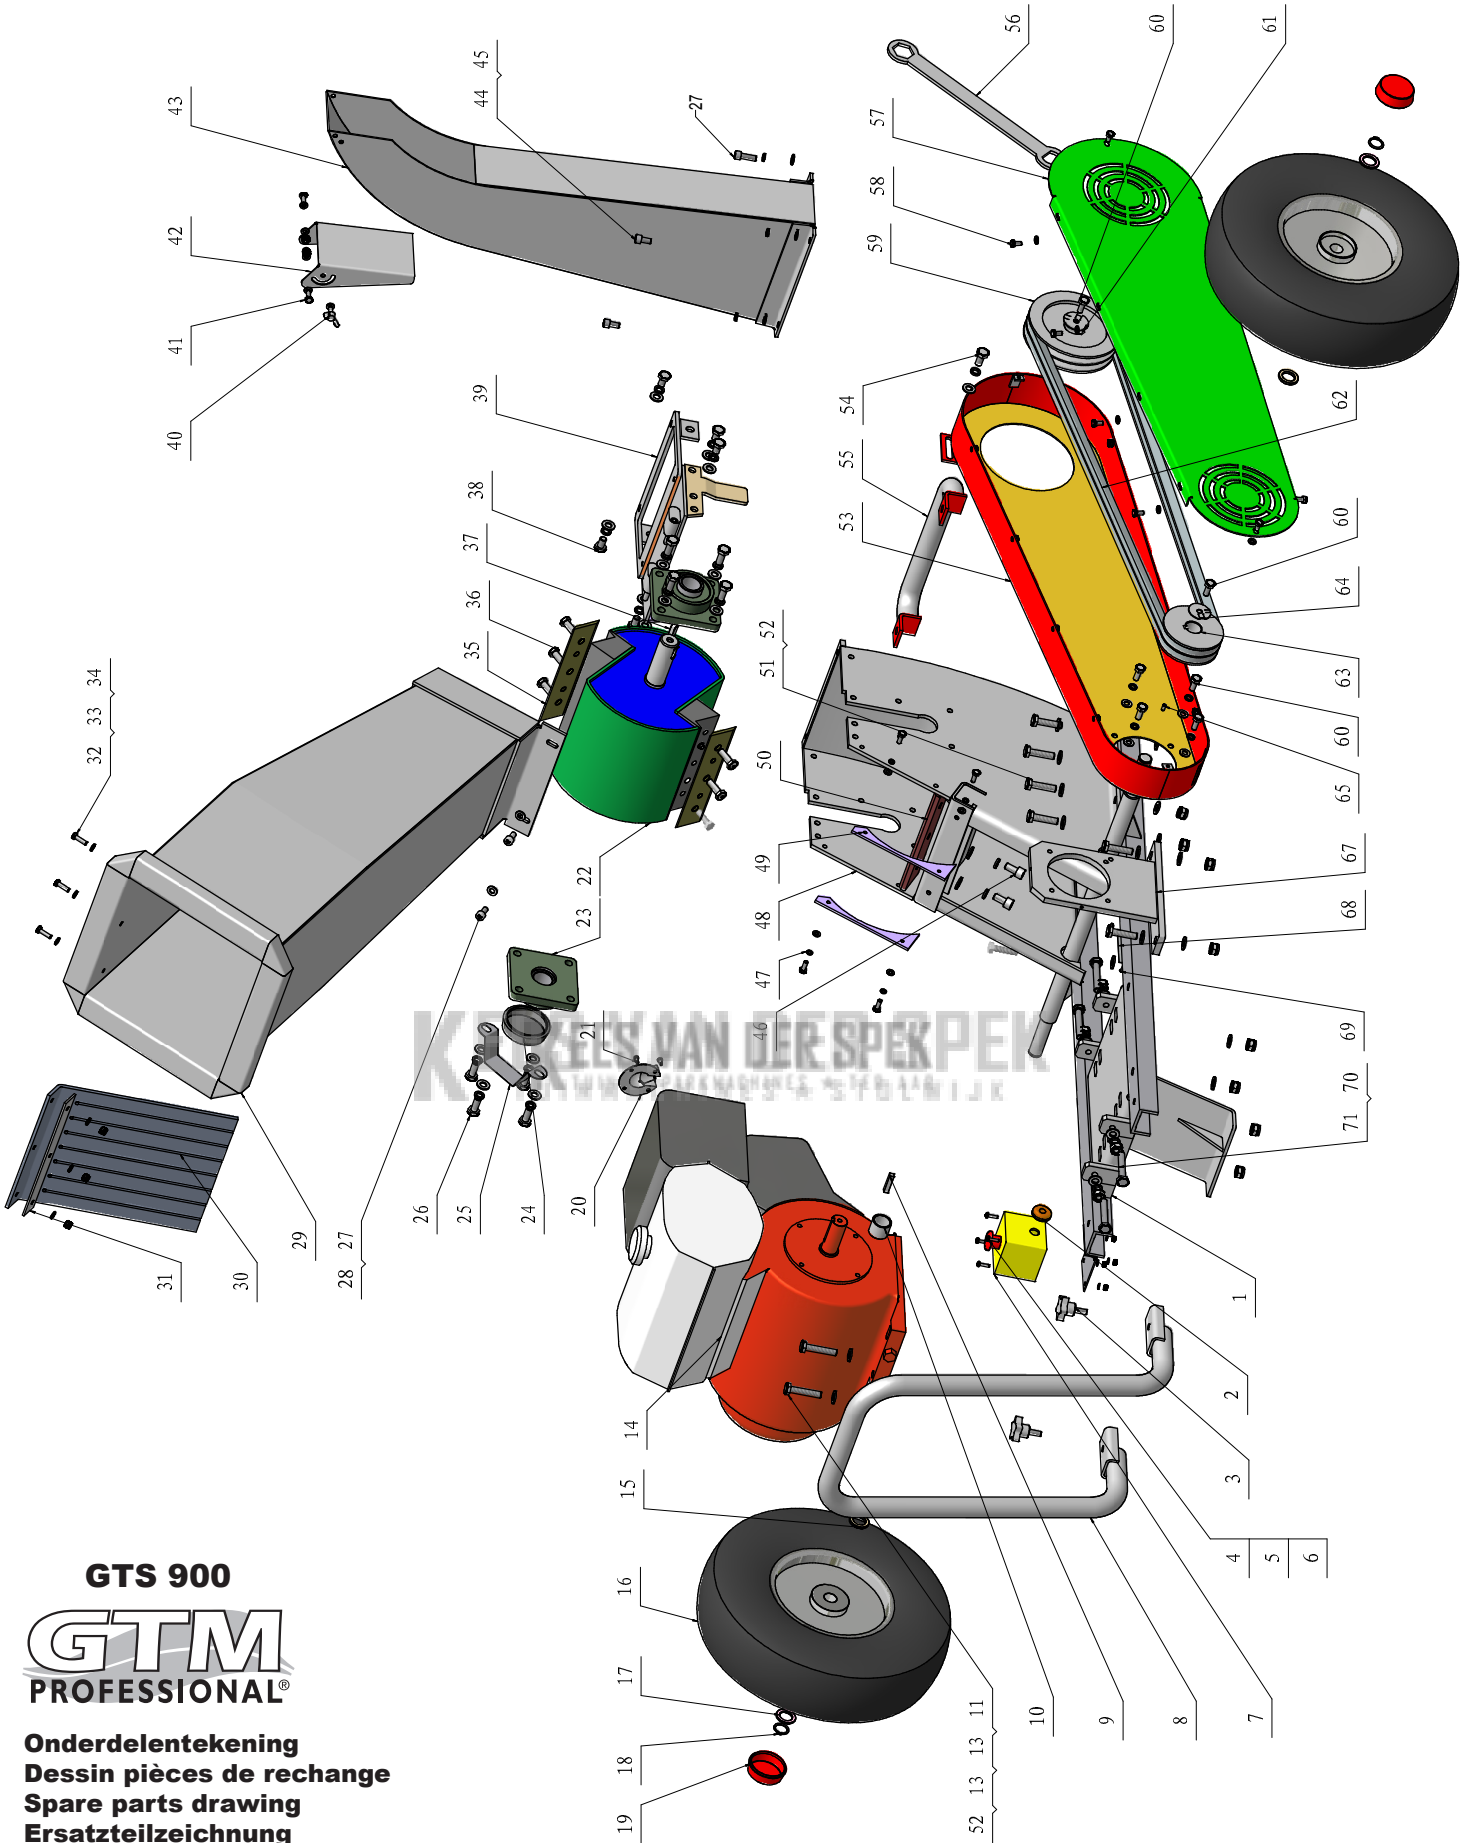

ONDERDELENLIJST - LISTE PIECES DE RECHANGE - SPARE PARTS LIST - ERSATZTEILLISTE

NR.	ARTICLE NR.	frame	QNT.
1	MZSGTS0900001	frame	1
2	MZSGTS0900002	feed through coil $\phi 28 \times \phi 8$	1
3	MZSGTS0900003	star head bolt M8*20	2
4	MZSGTS0900004	pan head screw	4
5	MZSGTS0900005	washer 4	4
6	MZSGTS0900006	hex nut M4	4
7	MZSGTS0900007	emergency switch	1
8	MZSGTS0900008	handle	1
9	MZSGTS0900009	engine shaft key	1
10	MZSGTS0900010	bush engine shaft	1
11	MZSGTS0900011	bolt M10*50	4
12	MZSGTS0900012	spring washer M10	23
13	MZSGTS0900013	washer 10	51
14	MZSGTS0900014	engine GTE270	1
15	MZSGTS0900015	washer	2
16	MZSGTS0900016	wheel	2
17	MZSGTS0900017	washer	2
18	MZSGTS0900018	circlip	2
19	MZSGTS0900019	cap of wheel	2
20	MZSGTS0900020	cover of the muffler	1
21	MZSGTS0900021	tapping screw ST4.2*10	4
22	MZSGTS0900022	rotor	1
23	MZSGTS0900023	bearing + housing FY506M	2
24	MZSGTS0900024	cap bearing	1
25	MZSGTS0900025	lock washer	1
26	MZSGTS0900026	bolt M10*25	8
27	MZSGTS0900027	screw M8*20	4
28	MZSGTS0900028	washer 8	10
29	MZSGTS0900029	hopper	1
30	MZSGTS0900030	rubber cover	1
31	MZSGTS0900031	strip 3 mm	1
32	MZSGTS0900032	hex headed bolt M6*20	3
33	MZSGTS0900033	washer 6	23
34	MZSGTS0900034	hex locknut M6	5
35	MZSGTS0900035	rotar blade	2
36	MZSGTS0900036	blade bolt	6

37	MZSGTS0900037	rotor shaft key	1
38	MZSGTS0900038	bolt M10*16	7
39	MZSGTS0900039	top of the box	1
40	MZSGTS0900040	wing screw M6*16	1
41	MZSGTS0900041	bolt M6*16	6
42	MZSGTS0900042	deflector	1
43	MZSGTS0900043	conveyor	1
44	MZSGTS0900044	screw M8*16	2
45	MZSGTS0900045	spring washer M8	10
46	MZSGTS0900046	screw M10*20	3
47	MZSGTS0900047	spring washer	4
48	MZSGTS0900048	shredder box	1
49	MZSGTS0900049	rotor protector	2
50	MZSGTS0900050	counter blade	1
51	MZSGTS0900051	bolt M10*40	10
52	MZSGTS0900052	hex locknut M10	14
53	MZSGTS0900053	belt cover	1
54	MZSGTS0900054	bolt M10*20	1
55	MZSGTS0900055	bumper	1
56	MZSGTS0900056	rotor deblocking tool	1
57	MZSGTS0900057	top belt cover	1
58	MZSGTS0900058	bolt M6*12	8
59	MZSGTS0900059	pulley 146	1
60	MZSGTS0900060	bolt M8*20	6
61	MZSGTS0900061	safety ring for rotor	1
62	MZSGTS0900062	V-belt A 1709 L4/13*1676L. A66	2
63	MZSGTS0900063	belt pulley 96 S-type (Honda)	1
64	MZSGTS0900064	safety ring for engine	1
65	MZSGTS0900065	socket hex holding screw	1
67	MZSGTS0900067	silent block	1
68	MZSGTS0900068	production serial number plate	1
69	MZSGTS0900069	rivet $\phi 3.2 \times 12$	2
70	MZSGTS0900070	hex nut M10	4
71	MZSGTS0900071	hex headed bolt M10*60	4

GTS 900
GTM
PROFESSIONAL®

Onderdelentekening
Dessin pièces de rechange
Spare parts drawing
Ersatzteilzeichnung