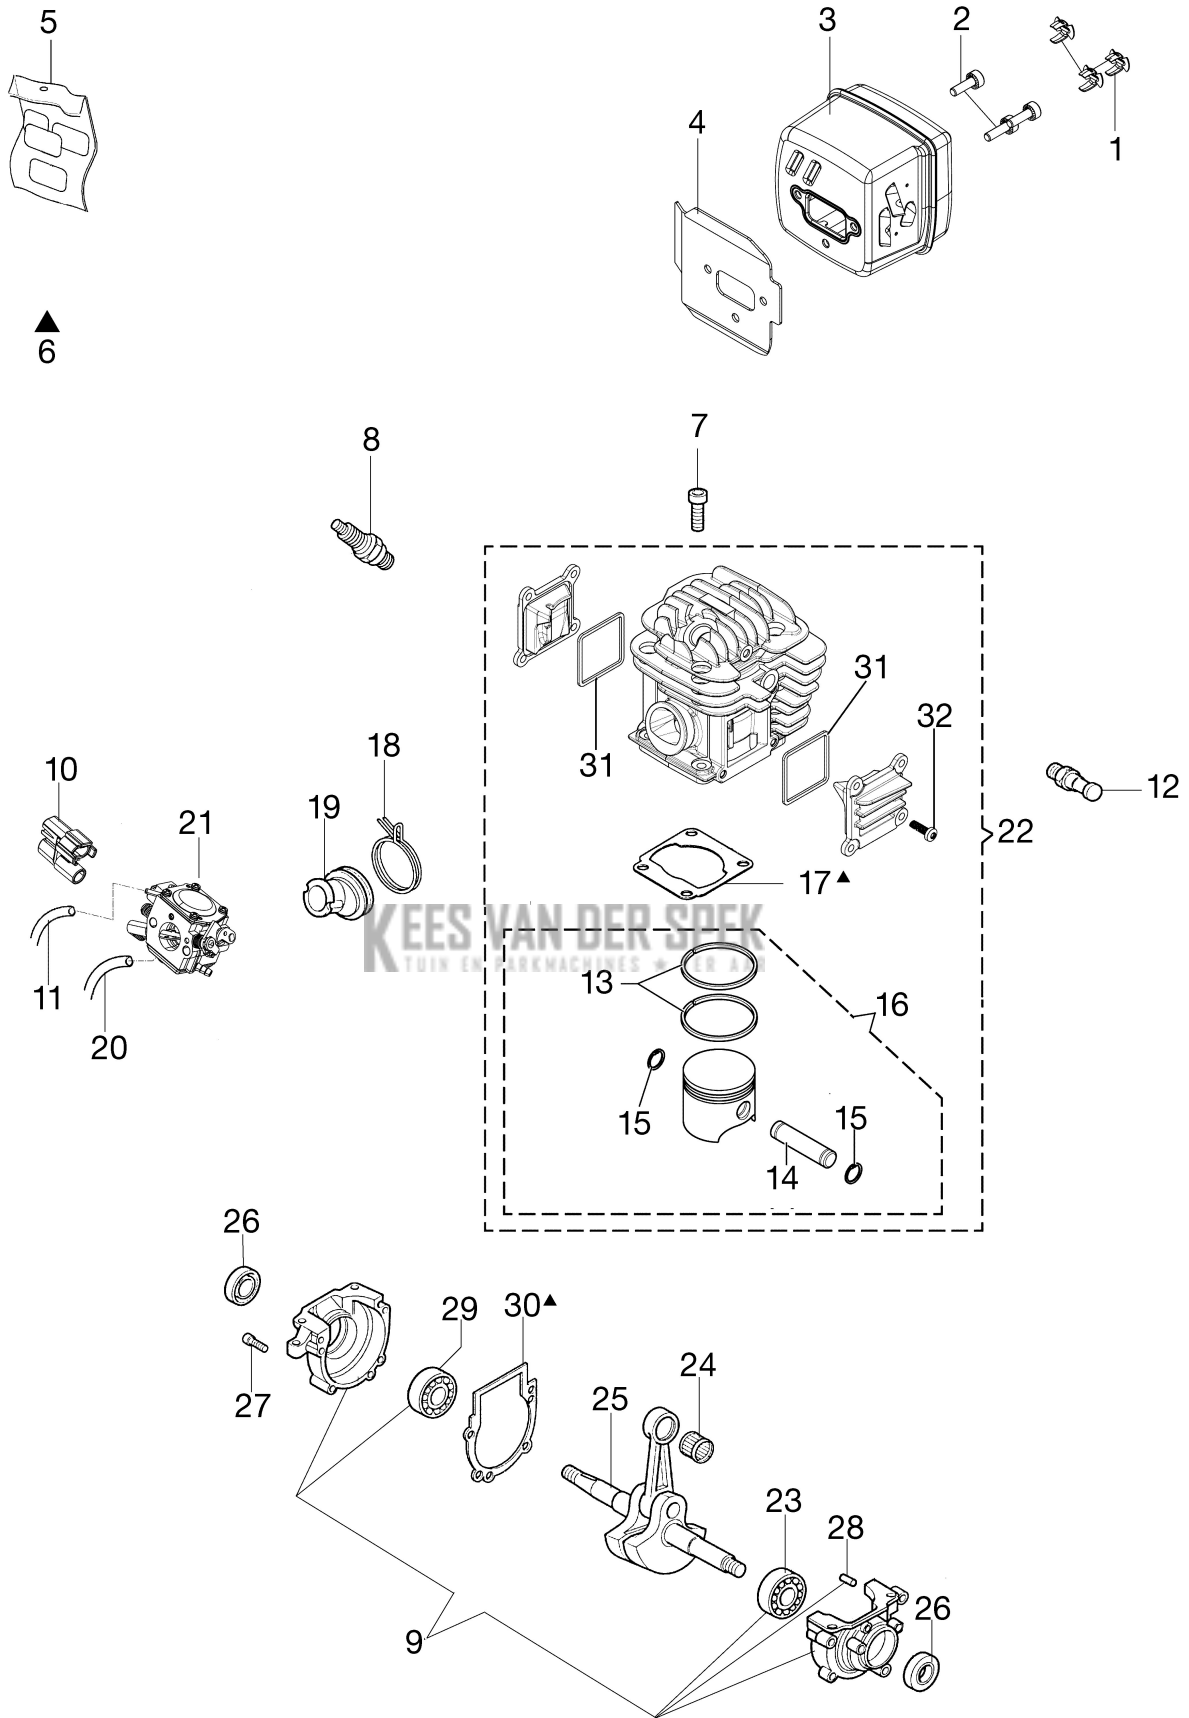

KEES VAN DER SPEK
TUIN EN PARKMACHINES * TER AAR

Illustratie Engine

Ref.Nu	Qty	Part number	Description	Validity from	Validity till	Notes	Bulletin
1	3	50080083R	Guard plug				
2	3	3801068R	Screw				
3	1	50080100R	Complete muffler KAT EURO 2				
4	1	50080059R	Gasket				
5	1	50080112	Labels kit				
6	1	50072028A	Gasket set				
7	4	3860095R	Screw				
8	1	3055115	Spark plug				
9	1	50072051	Crankcase assy				
10	1	50080082R	Screw guide				
11	1	026400089A	Tube				
12	1	50070207	Decompressor				
13	2	50080013R	Piston ring Ø45				
14	1	50070117R	Piston pin				
15	2	004900061R	Ring				
16	1	50082014B	Piston assy				
17	1	50070047CR	Gasket				
18	1	097000059A	Spring				
19	1	50070010AR	Manifold				
20	1	50080133R	Tube				
21	1	2318981R	Carburetor HDA-314				
22	1	50080114A	Complete cylinder				
23	1	3034012R	Bearing				
24	1	094000005	Bearing				
25	1	50070272AR	Crankshaft				
26	2	007201313R	Seal ring				
27	4	3860096R	Screw				
28	2	094600042	Plug				
29	1	005000016R	Bearing				
30	1	50070039CR	Gasket				
31	2	50070186	Gasket				
32	8	3960074	Screw				