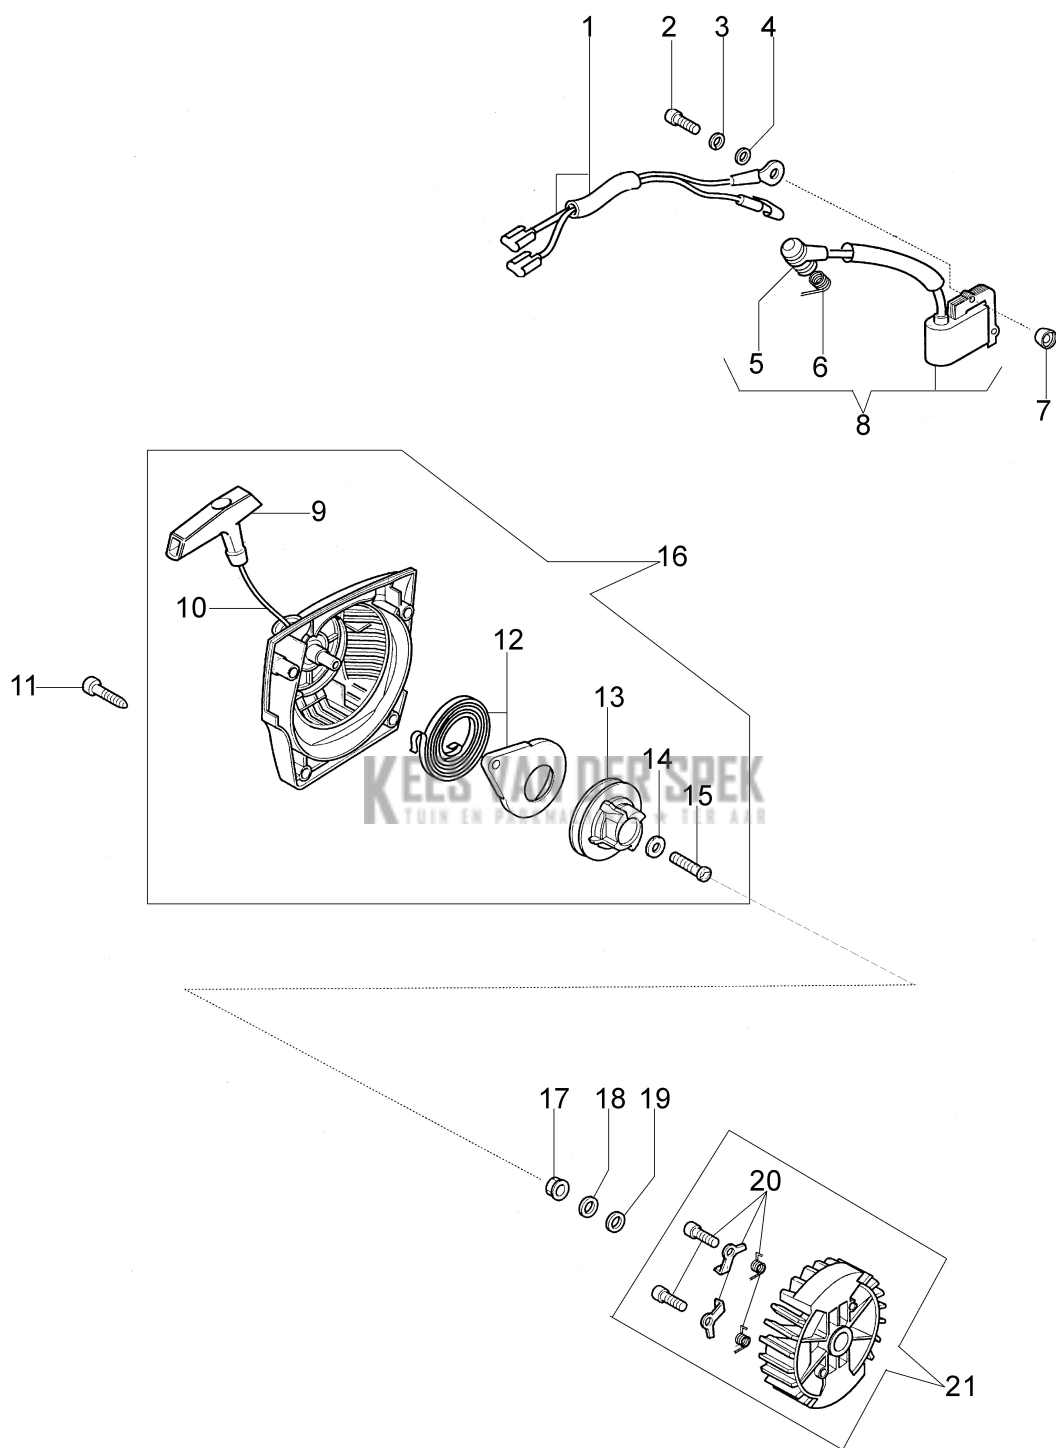

Illustratie Starter assy

Ref.Nu	Qty	Part number	Description	Validity from	Validity till	Notes	Bulletin
1	1	50070077	Cable				
2	2	094000097	Screw				
3	2	006000315R	Washer				
4	2	3916004R	Washer				
5	1	094600097AR	Spark plug cap				
6	1	094600169AR	Spring				
7	2	50070148A	Spacer				
8	1	2501001R	Ignition coil				
9	1	097000064AR	Starter handle				
10	1	50070123R	Starter rope				
11	4	3960092AR	Screw				
12	1	50050073R	Spring				
13	1	50070050A	Starter pulley				
14	1	094500034R	Washer				
15	1	094600041AR	Screw				
16	1	50072011BR	Starter assy				
17	2	004000142R	Nut				
18	2	3833080R	Washer				
19	2	005000361	Washer				
20	1	50072029	Pawl				
21	1	50260015R	Flywheel				

KEES VAN DER SPEK
TUIN EN PARKMACHINES * TER AAR