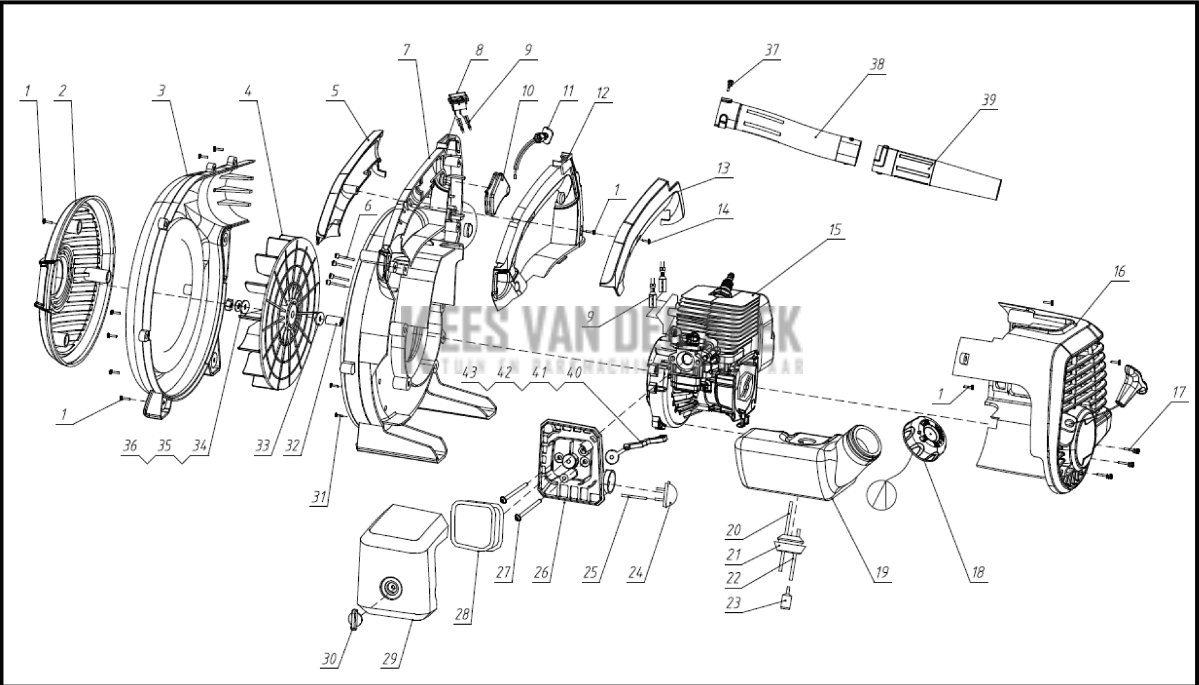

# SPARE PARTS LIST

## BLOWERS

GB322, 967683501, 2017-08

## ENGINE

GB322, 967683501, 2017-08

Part No	Description	Remark	QTY	KIT
590 72 13-01	CRANKSHAFT KIT		1	4-12, 14, 21
590 72 14-01	GASKET KIT		1	4, 14, 16, 18, 25, 28, 31
590 72 15-01	SPARK PLUG		1	1
590 72 16-01	CARBURETTOR KIT		1	28, 29
590 72 17-01	INLET PIPE ASSY		1	25, 27, 35
595 33 90-01	MUFFLER		1	18,19,20
596 54 49-01	IGNITION MODULE		1	30,31,32,33

Ref	Part No	Description	Remark	QTY	KIT
590721901	590 72 19-01	STOP SWITCH ASSY		1	8,9
590722101	590 72 21-01	STARTER ASSY		1	16,17
590722301	590 72 23-01	FUEL TANK KIT		1	19-23
590722401	590 72 24-01	FUEL CAP ASSY		1	18
590722501	590 72 25-01	PURGE		1	24, 25
590722601	590 72 26-01	CHOKE LEVER		1	40-43
590723001	590 72 30-01	TUBE ASSY		1	37, 38
590723101	590 72 31-01	TUBE		1	39
—	590 80 82-02	DECAL KIT		1	
595340001	595 34 00-01	AIRBOX ASY		1	26-30
595339801	595 33 98-01	SERVICE KIT		1	4,32-36
595339601	595 33 96-01	SERVICE KIT		1	1-3
595340301	595 34 03-01	SERVICE KIT		1	10,11