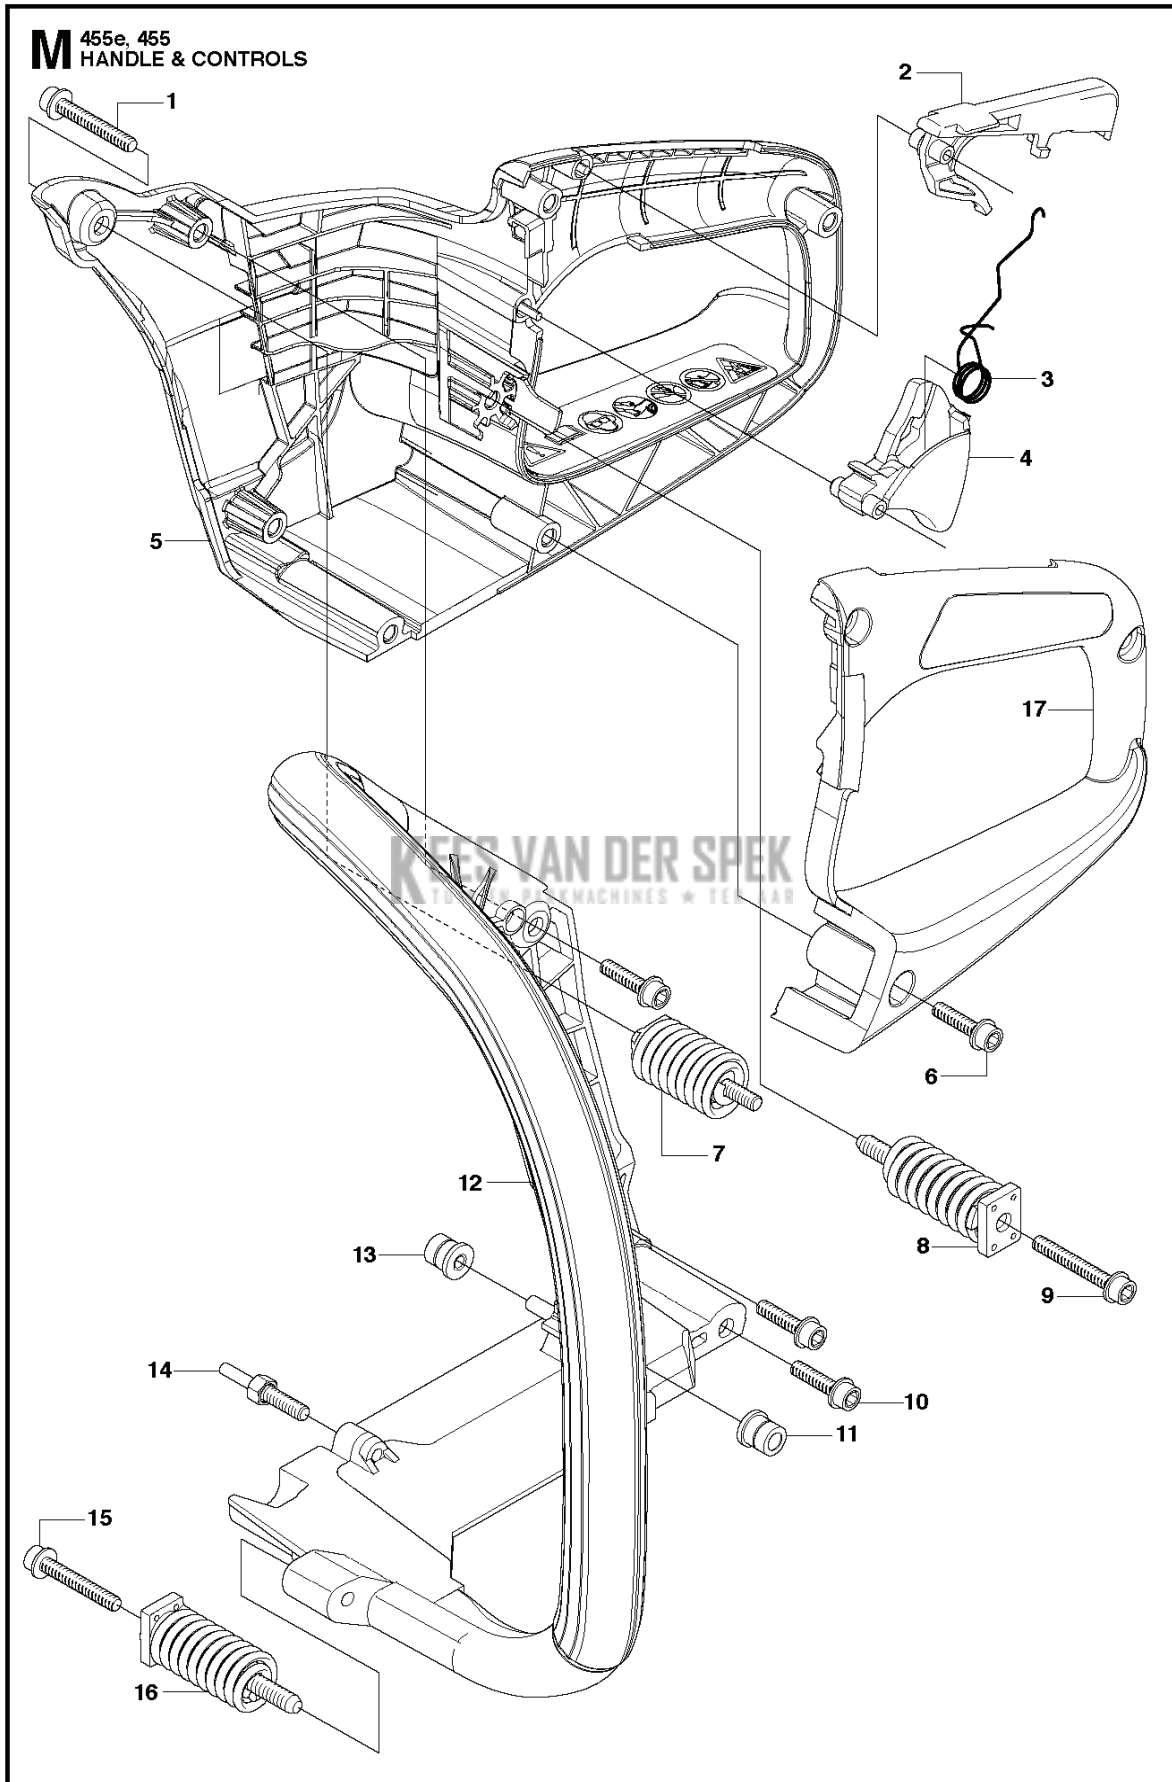

CHAIN SAWS

PXM_REF	PXM_PARTNO	DESCRIPTION	PXM_REMARK	QTY
1	503218876	SCHROEF IHSCT		1
2	502440201	GASVERGREDELING		1
3	503998601	RETOURVEER		1
4	537260503	THROTTLE TRIGGER		1
5	580945901	ACHTER HANDGREEP		1
6	503210270	SCHROEF IHSCT		3
7	537304601	AV ELEMENT		1
8	503854101	AV ELEMENT		1
9	503218876	SCHROEF IHSCT		1
10	503210270	SCHROEF IHSCT		3
11	503869201	BUSHING		1
12	537230502	VOORSTE BEUGEL		1
13	503869201	BUSHING		3
14	537242901	SCREW		1
15	503218876	SCHROEF IHSCT		1
16	503923101	AV ELEMENT		1
17	537230704	NAAFDOP		1

KEES VAN DER SPEK
TUIN EN PARKMACHINES ★ TER AAR