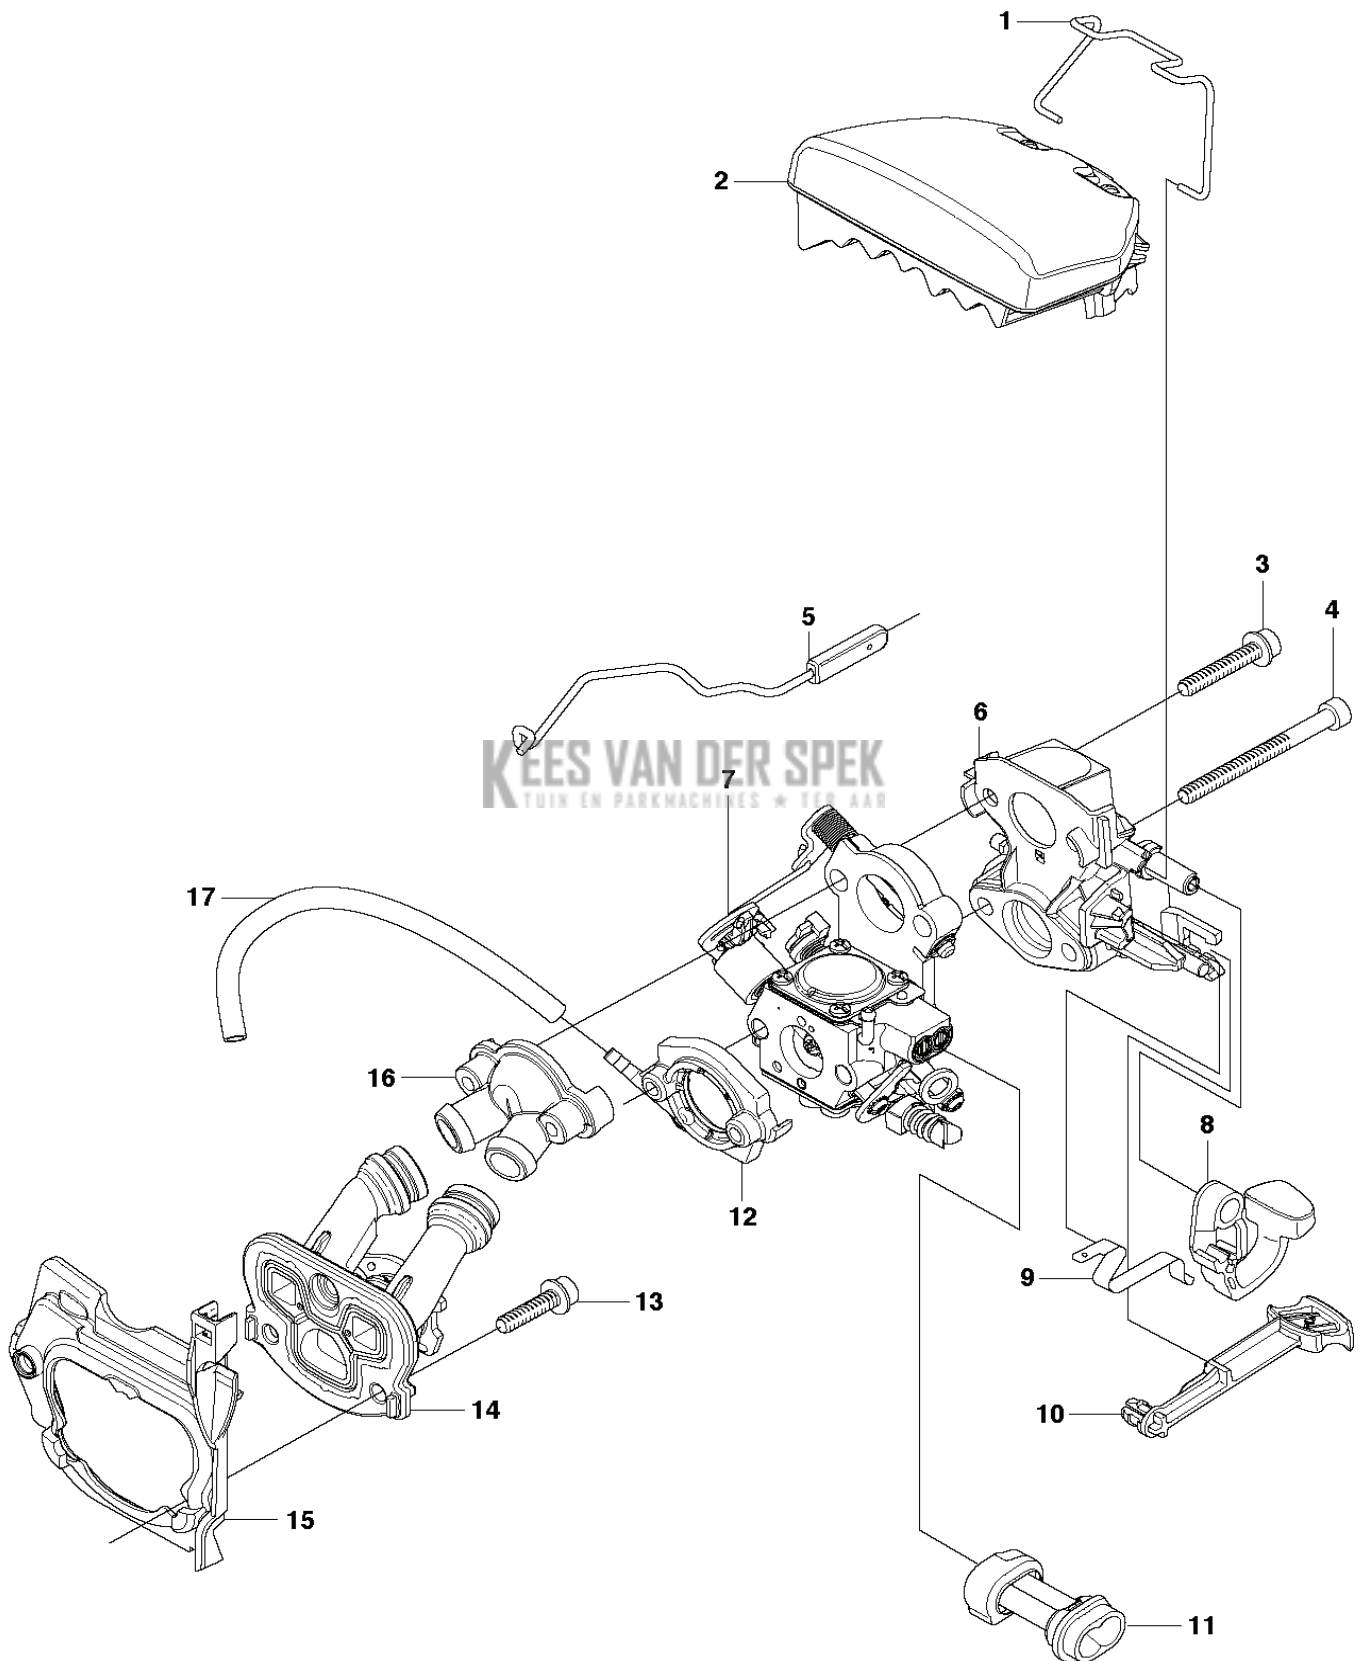

G 455e, 455
CARBURETOR & AIR FILTER

CHAIN SAWS

PXM_REF	PXM_PARTNO	DESCRIPTION	PXM_REMARK	QTY
1	537304901	KLEM		1
2	537255701	LUCHTFILTERCONSTRUCTIE COMPL.	μ80	1
2	537255702	LUCHTFILTERCONSTRUCTIE COMPL.	μ44	1
2	537255703	LUCHTFILTERCONSTRUCTIE COMPL.	FELT	1
3	503215525	SCHROEF IHSCT		2
4	503217450	SCHROEF IHSCT		2
5	537260802	GASKABEL COMPL.		1
6	537323001	INLAATBOCHT		1
7	544883001	CARBURATEUR	Walbro WTEA-1	1
8	537255501	STOPSCHAKELAAR		1
9	503869702	VEER		1
10	537255601	CHOKEHENDEL		1
11	544071401	GELEIDE SLEUF		1
12	537241501	FLENS		1
13	503200216	SCHROEF IHSCFM		3
14	537321002	PIJP COMPL.		1
15	537371401	ISOLATIE WAND		1
16	537241401	FLENS		1
17	503400610	IMPULSSLANG		1

KEES VAN DER SPEK
TUIN EN PARKMACHINES * TER AAR