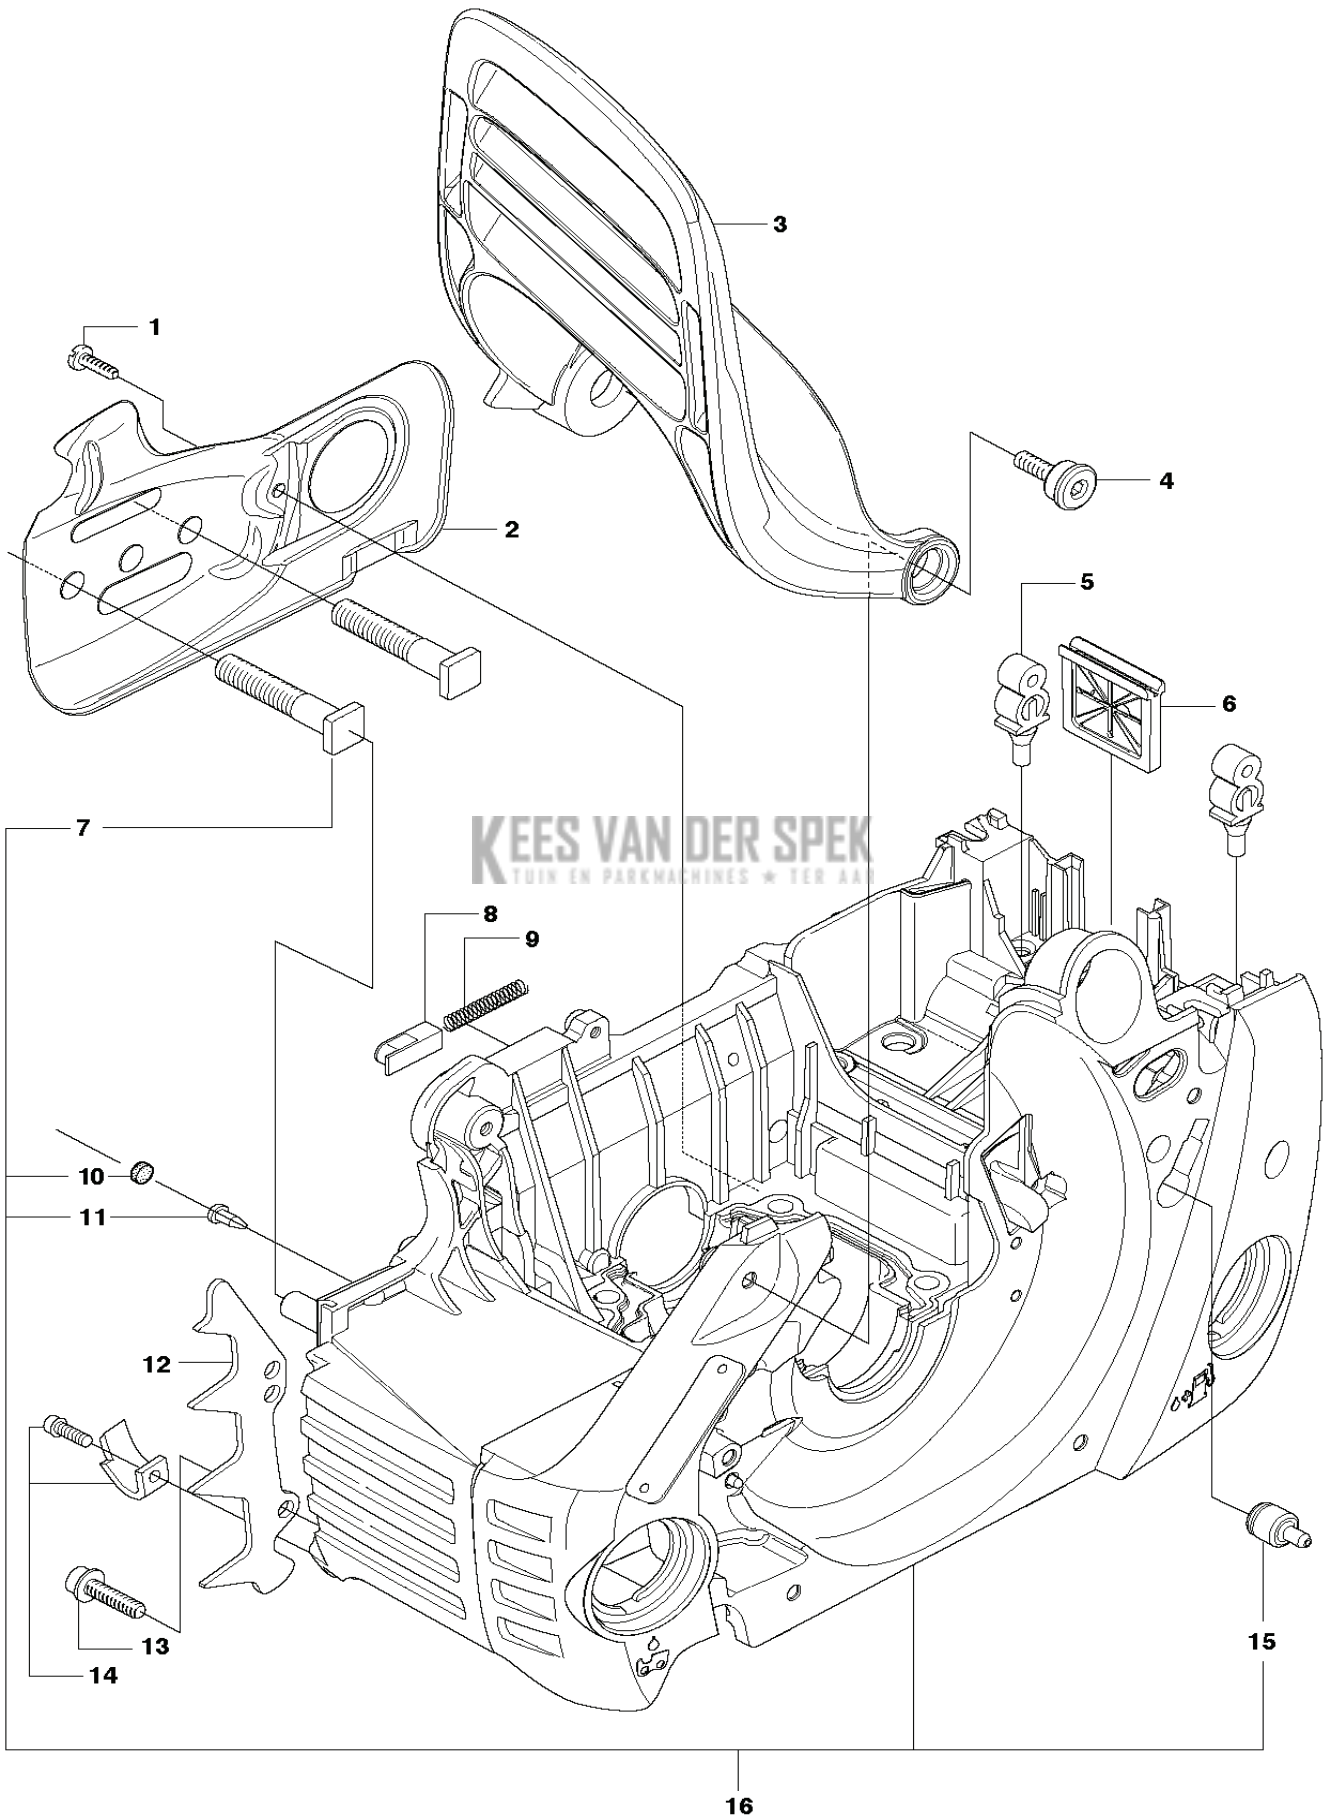

K2 455 CRANKCASE

CHAIN SAWS

PXM_REF	PXM_PARTNO	DESCRIPTION	PXM_REMARK	QTY
1	503217010	SCHROEF CCRPANT		1
2	537271302	KETTINGELEIDERPLAAT		1
3	537284301	HANDBESCHERMING		1
4	537296501	SCREW		2
5	503869301	STEUN		2
6	537260401	BALG		1
7	537227801	ZAAGBLADBOUT		2 16
8	503892401	SLOT		1
9	503436501	POSITIEVEER		1
10	537403501	FILTER		1 16
11	530026119	CONTROLEKLEP		1 16
12	503973801	SPIKE		1
13	503216872	SCHROEF IHSCT		2
14	503910671	KIT		1
15	537359501	TANKONTLUCHTING COMPL.		1 16
16	510065902	CARTER		1

KEES VAN DER SPEK
TUIN EN PARKMACHINES * TER AAR