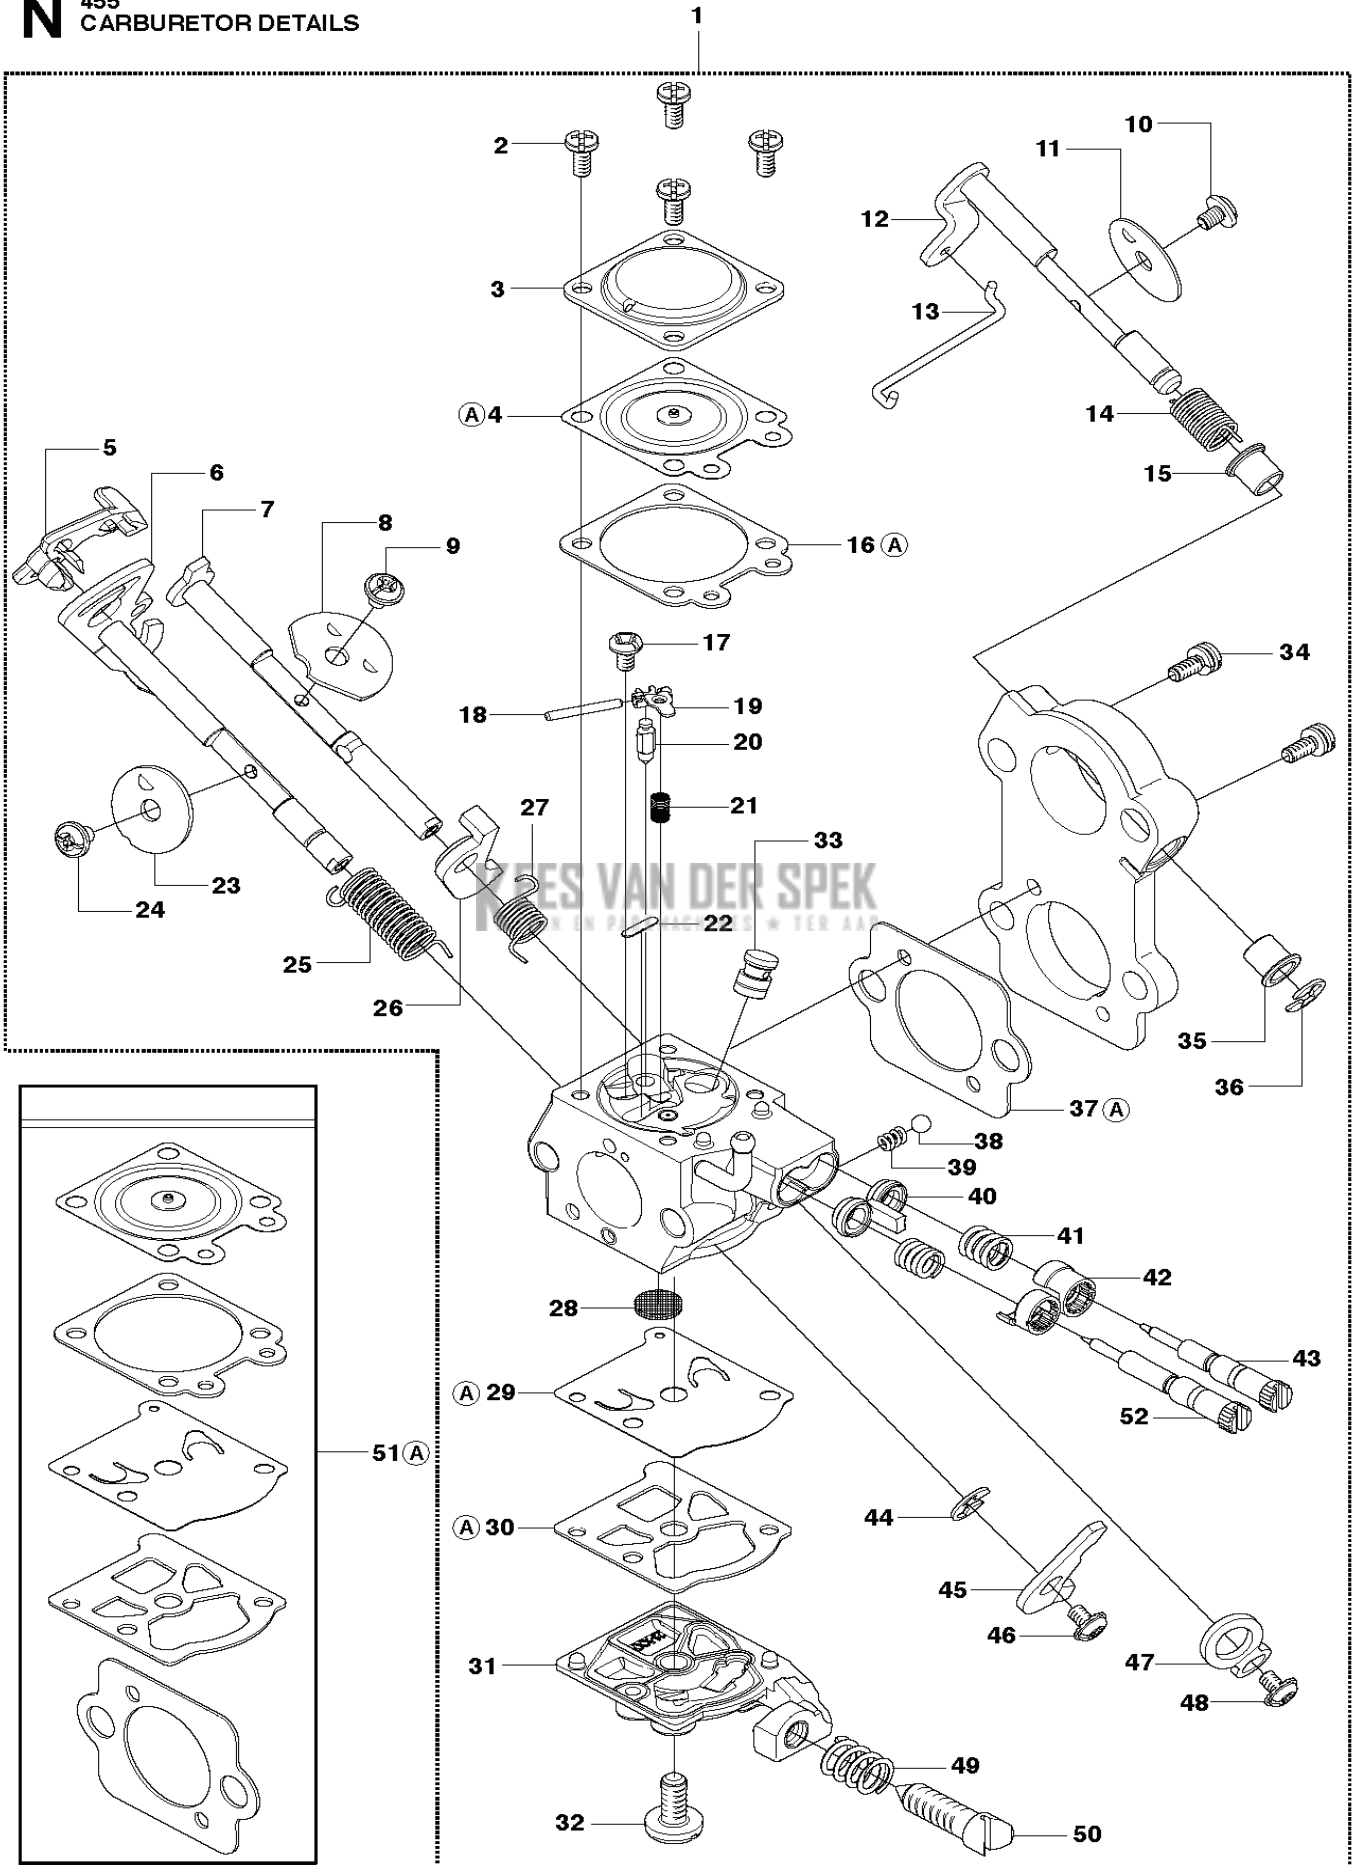

N 455
CARBURETOR DETAILS

CHAIN SAWS

PXM_REF	PXM_PARTNO	DESCRIPTION	PXM_REMARK	QTY
1	544883001	CARBURATEUR	WALBRO, WTEA-1	1
2	503584601	SCREW		4 1
3	505316754	LOCK STYRMEMBRAN		1 1
4	502847001	MEMBRAAN		1 1,51
5	537306201	HEFBOOM		1 1
6	537407401	AS COMPL.		1 1
7	537407501	AS COMPL.		1 1
8	537407701	VENTIEL		1 1
9	537003401	SCREW		1 1
10	537003401	SCREW		1 1
11	537406801	VENTIEL		1 1
12	537406901	AS COMPL.		1 1
13	537407201	STANG		1 1
14	537407001	SPRING THROTT.RETURN		1 1
15	537406701	BUSHING		1 1
16	504350906	PAKKING		1 1,51
17	502847101	SCREW		1 1
18	505520125	PEN		1 1
19	502847401	HEFBOOM		1 1
20	503563401	NAALDVENTIEL		1 1
21	503914701	VEER		1 1
22	502846901	PLUG		1 1
23	502846601	VENTIEL		1 1
24	544111501	SCREW		1 1
25	537408401	SPRING THROTT.RETURN		1 1
26	537409201	HEFBOOM		1 1
27	537408601	SPRING CHOKE RETURN		1 1
28	501666101	VIZIER		1 1
29	502213601	MEMBRAAN POMP		1 1,51
30	504130906	PAKKING		1 1,51
31	537407301	DEKSEL		1 1
32	501466901	SCREW		1 1
33	502846801	MONDSTUK		1 1
34	537408301	SCREW		2 1
35	537406601	BUSHING		1 1
36	505316736	RING		1 1
37	537408101	PAKKING		1 1,51
38	501468501	KOGEL		1 1
39	501468401	VEER		1 1
40	544971401	HOUDER		1 1
41	544971001	VEER		2 1
42	544970801	BEGRENZERDOP		2 1
43	502847201	NAALD	High Speed	1 1
44	505316736	RING		1 1
45	537407101	HEFBOOM		1 1
46	501468701	SCREW		1 1
47	537407601	HEFBOOM		1 1
48	501468701	SCREW		1 1
49	503564201	VEER		1 1
50	537408201	SCREW		1 1
51	505278401	KIT	A = Set of Gaskets	1
52	502847301	NAALD	Low Speed	1 1

KEES VAN DER SPEK
TOEGEVOEGDE WAARDE
TOEGEVOEGDE WAARDE