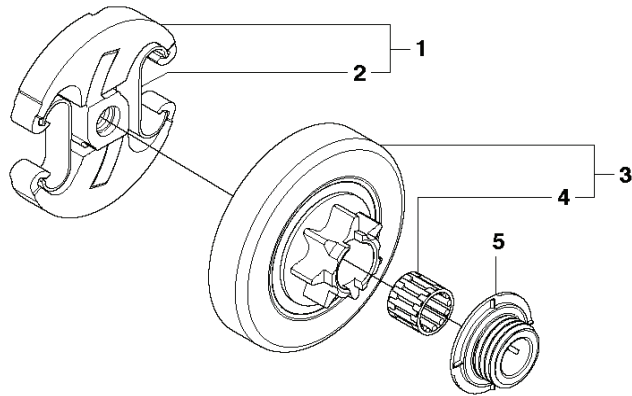

B 455e, 455
CLUTCH & OIL PUMP

CHAIN SAWS

PXM_REF	PXM_PARTNO	DESCRIPTION	PXM_REMARK	QTY
1	537110503	KOPPELING COMPL.		1
2	537359101	KOPPELINGSVEER		2 1
3	537291702	KOPPELINGSTROMMEL COMPL.	".325"x7 SPUR"	1
3	537291604	KOPPELINGSTROMMEL COMPL.	".8"x7 SPUR"	1
4	503255201	NAALDLAGER		1 3
5	537252601	POMP RONDSEL		1
6	544180104	OLIEPOMP COMPL.		1
7	503891601	VEER		1 6
8	503230060	RING		1 6
9	537069302	POMPZUIGER		1 6
10	503891501	VEER		1 6
11	721116430	KERFSTIFT		1 6
12	537027101	STELSCHROEF		1 6
13	503217416	SCHROEF IHSCT		1
14	537261501	OLIEDRUKSLANG		1
15	585514001	OLIESLANG		1
16	510044301	OLIEZEEF		1

KEES VAN DER SPEK
TUIN EN PARKMACHINES * TER AAR