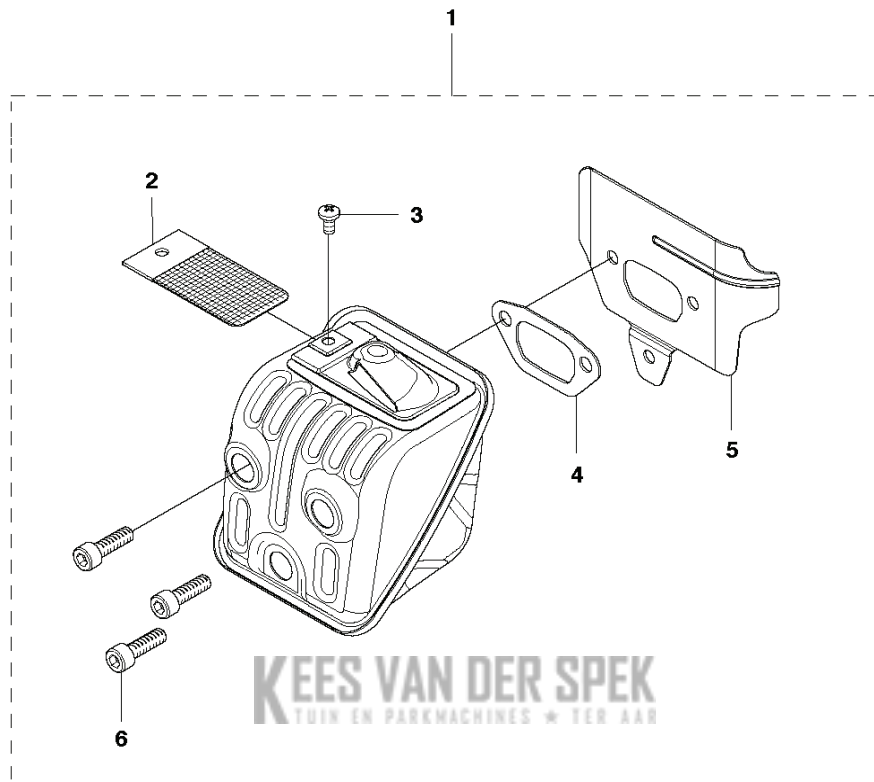

F 455e, 455
MUFFLER

CHAIN SAWS

PXM_REF	PXM_PARTNO	DESCRIPTION	PXM_REMARK	QTY
1	575743002	GELUIDDEMPERSET		1
2	544116802	VONKENVANGER SHERM		1 1
3	724128759	SCHROEF CRPANM		1
4	537287701	PAKKING		1
5	577223301	WARMTEDEFLECTOR		1
6	725537055	SCHROEF IHSCM		3 1

KEES VAN DER SPEK
TUIN EN PARKMACHINES * TER AAR