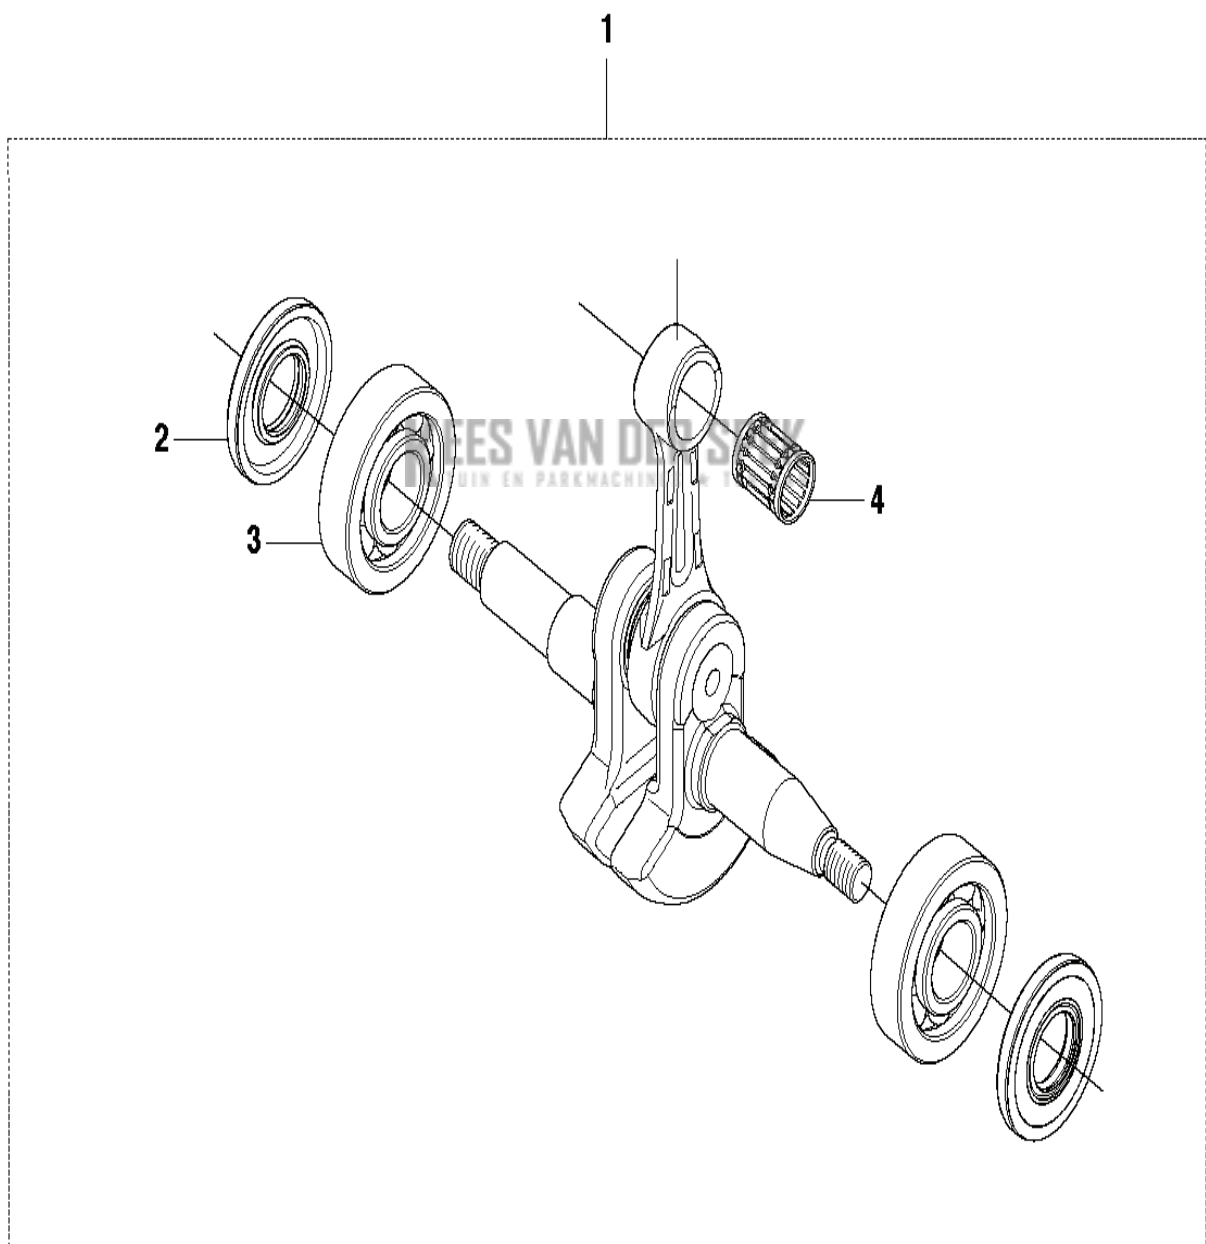

J 455e, 455
CRANKSHAFT

CHAIN SAWS

PXM_REF	PXM_PARTNO	DESCRIPTION	PXM_REMARK	QTY
1	537314002	KRUKAS COMPL.		1
2	503261901	AFDICHTING		2
3	503251602	KOGELLAGER		2
4	501861801	NAALDLAGER		1

KEES VAN DER SPEK
TUIN EN PARKMACHINES * TER AAR