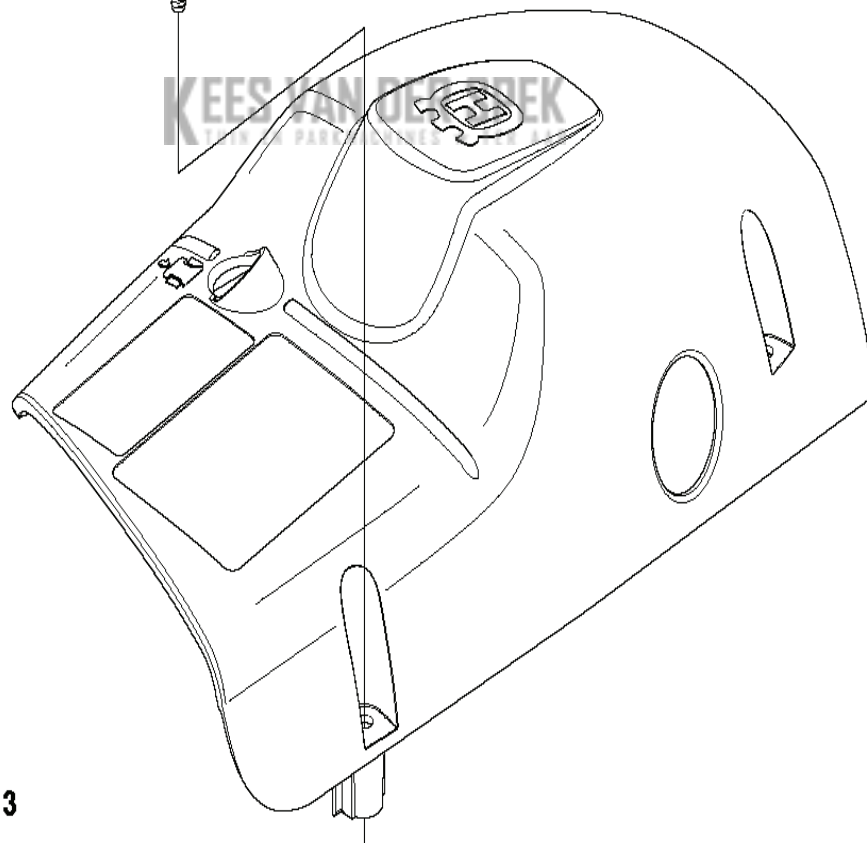

C 455e, 455
COVER

1

CHAIN SAWS

PXM_REF	PXM_PARTNO	DESCRIPTION	PXM_REMARK	QTY
1	537308901	CILINDERDEKSEL		1
2	503203476	SCREW		3
3	503987401	PLAATJE		1

KEES VAN DER SPEK
TUIN EN PARKMACHINES ✦ TER AAR