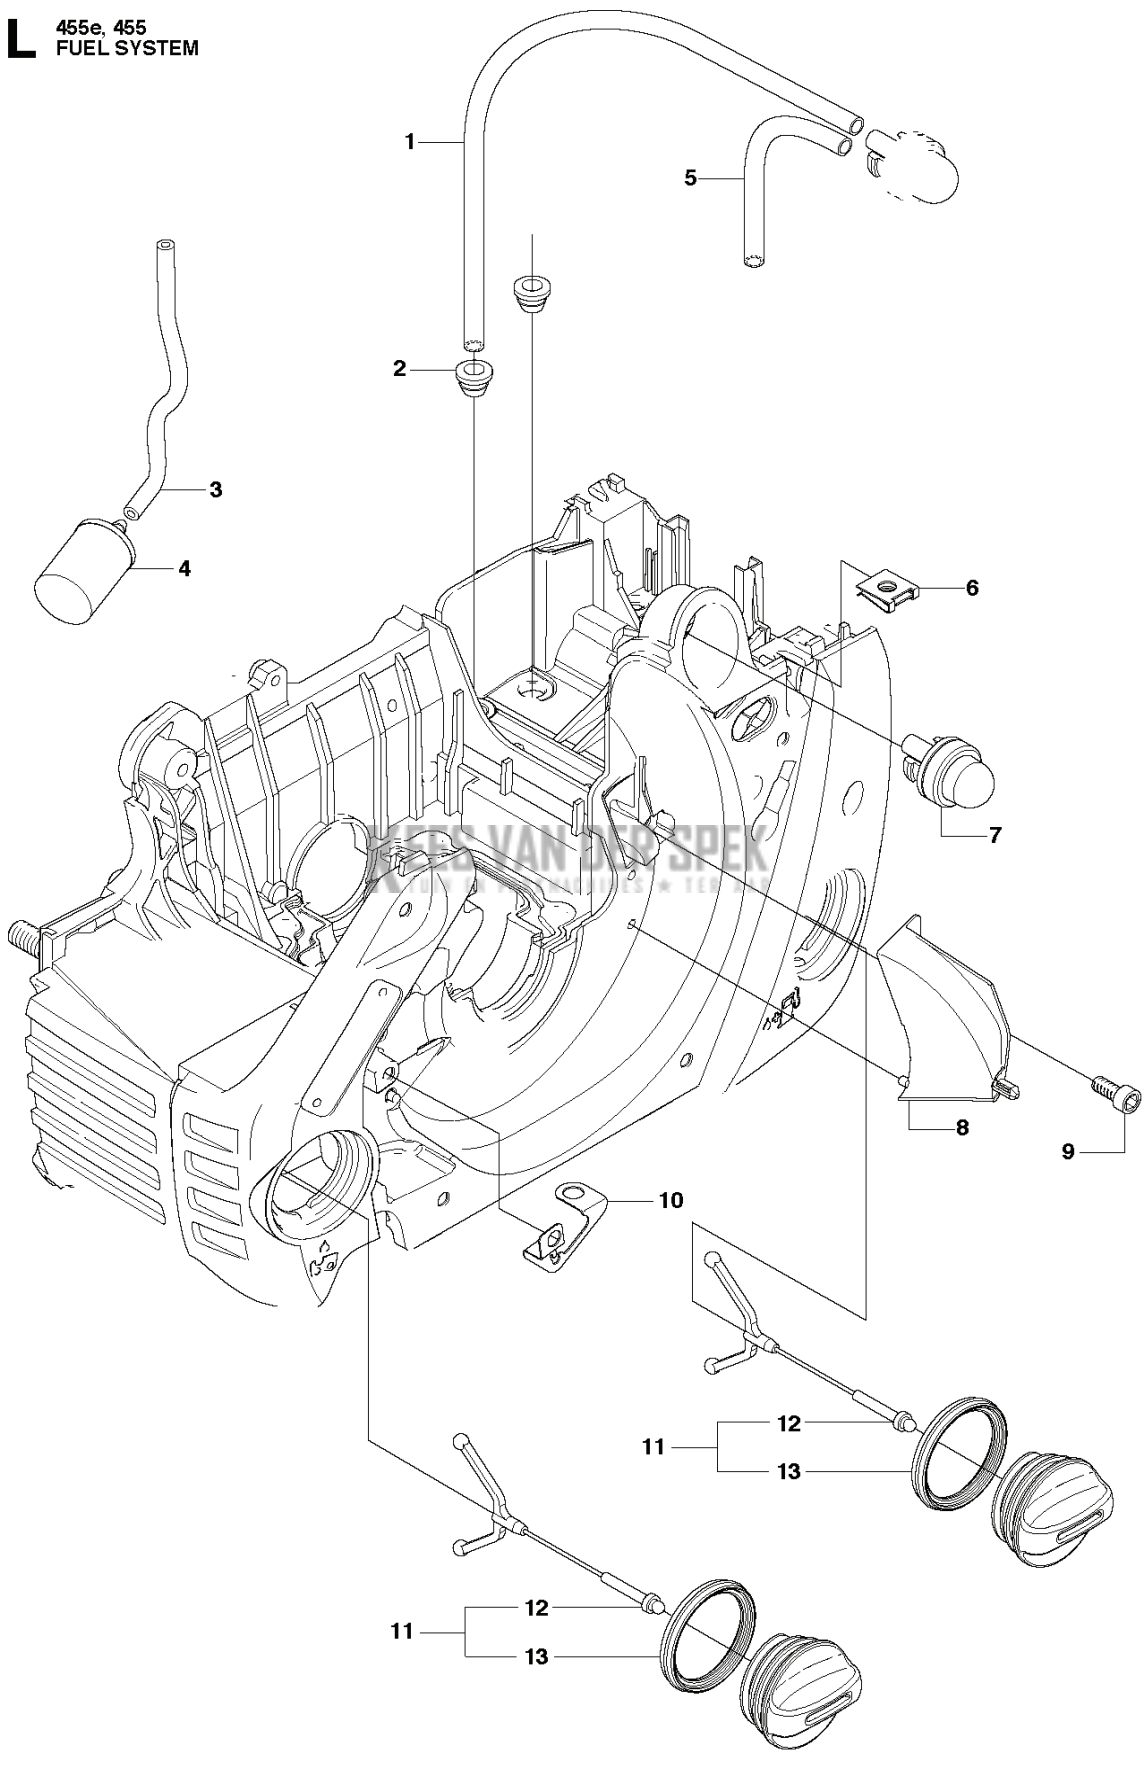

L 455e, 455
FUEL SYSTEM

CHAIN SAWS

PXM_REF	PXM_PARTNO	DESCRIPTION	PXM_REMARK	QTY
1	537042408	BRANDSTOFSLANG		1
2	503735801	BUSHING		2
3	581756202	BRANDSTOFSLANG		1
4	503443201	BRANDSTOFFILTER		1
5	537042402	BRANDSTOFSLANG		1
6	503226902	MOER		3
7	503936601	PURGE		1
8	537317901	LUCHTMONDSTUK		1
9	503217412	SCHROEF IHSCT		1
10	537278001	AARDEPLAAT		1
11	537215202	TANKDEKSEL COMPL.		2
12	503578901	HOLDER		1
13	537215001	AFDICHTING		1

KEES VAN DER SPEK
TUIN EN PARKMACHINES * TER AAR