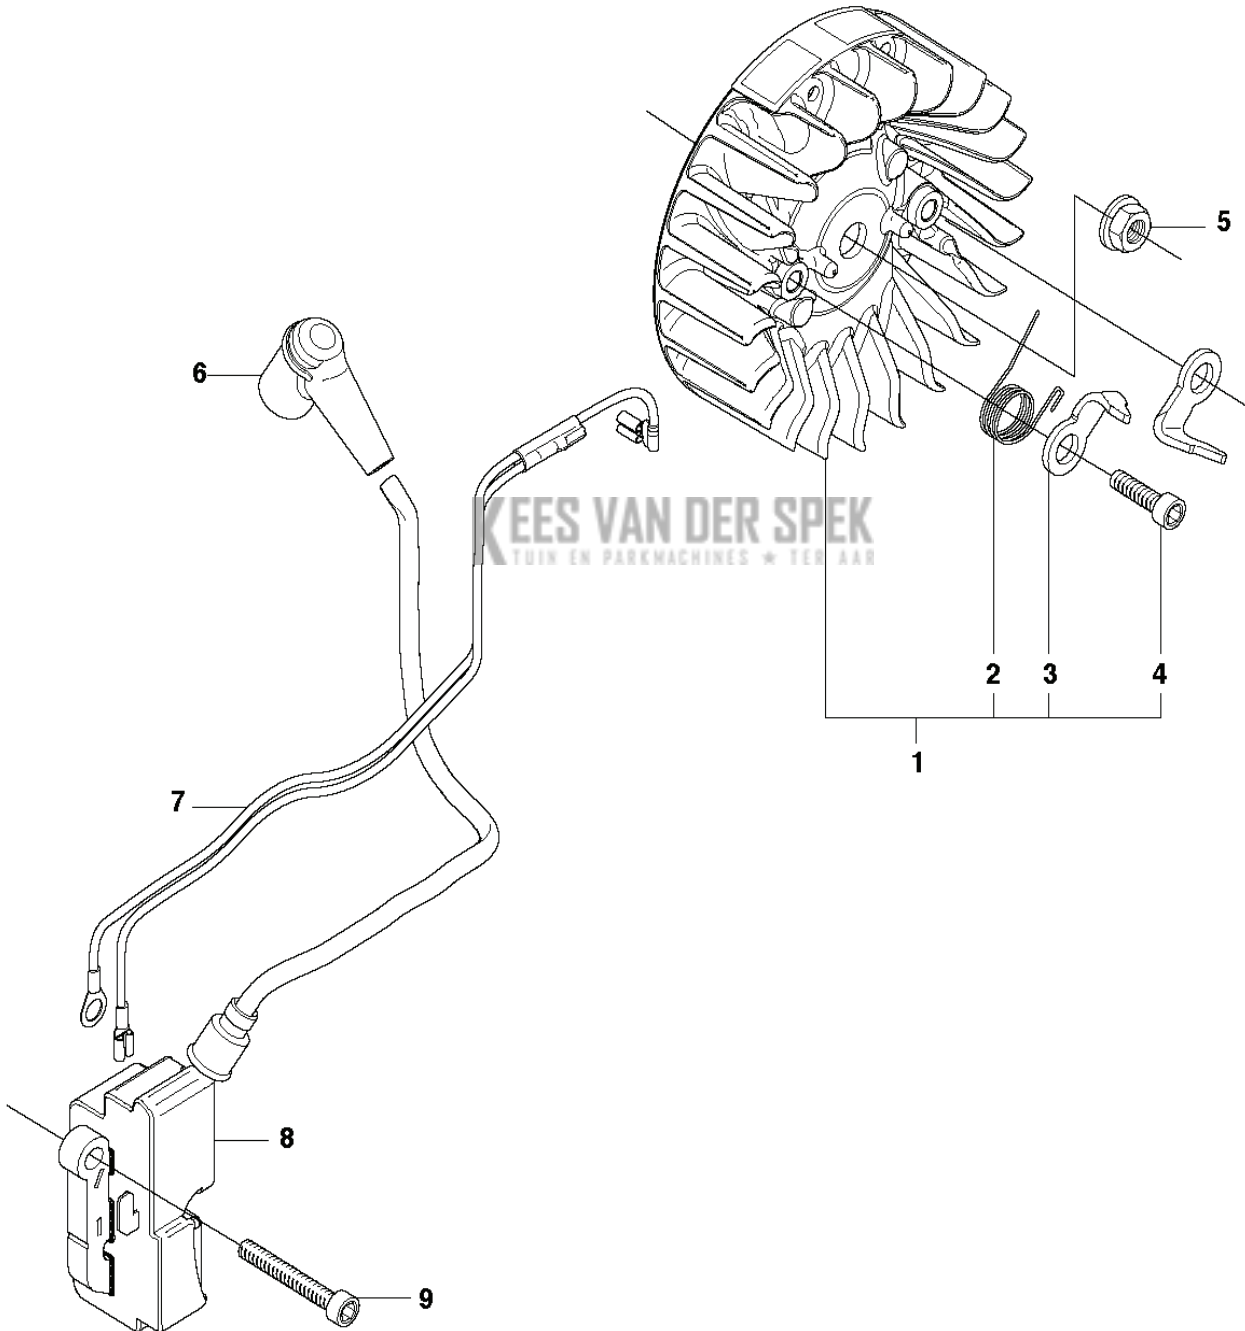

E 455e, 455
ELECTRICAL

CHAIN SAWS

PXM_REF	PXM_PARTNO	DESCRIPTION	PXM_REMARK	QTY
1	537292701	VLEGGWIEL COMPL.		1
2	529271101	VEER		2 1
3	537245601	STARTPAL		2 1
4	501819903	SCREW		2 1
5	503220401	MOER		1
6	501485402	BOUGIEDOP		1
7	537272701	BEKABELING COMPL.		1
8	544047001	ONTSTEKING MODULE		1
9	503215525	SCHROEF IHSCT		2

KEES VAN DER SPEK
TUIN EN PARKMACHINES * TER AAR