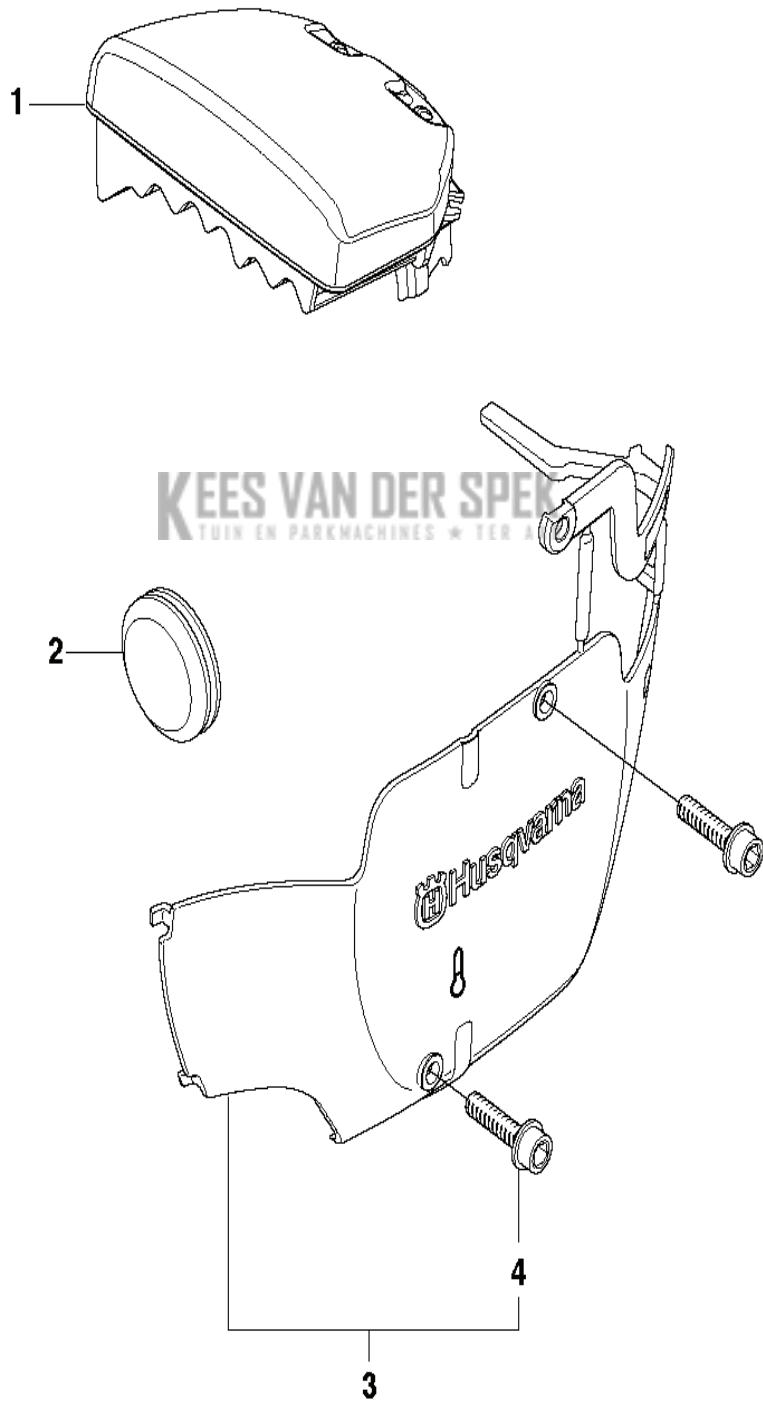

Q 455e, 455
WINTER KIT

CHAIN SAWS

PXM_REF	PXM_PARTNO	DESCRIPTION	PXM_REMARK	QTY
1	537255701	LUCHTFILTERCONSTRUCTIE COMPL	μ80	1
2	503405901	WINTERPLUG		1
3	537356001	WINTER KIT		1
4	503217016	SCHROEF CCRPANT		2 3

KEES VAN DER SPEK
TUIN EN PARKMACHINES ✦ TER AAR