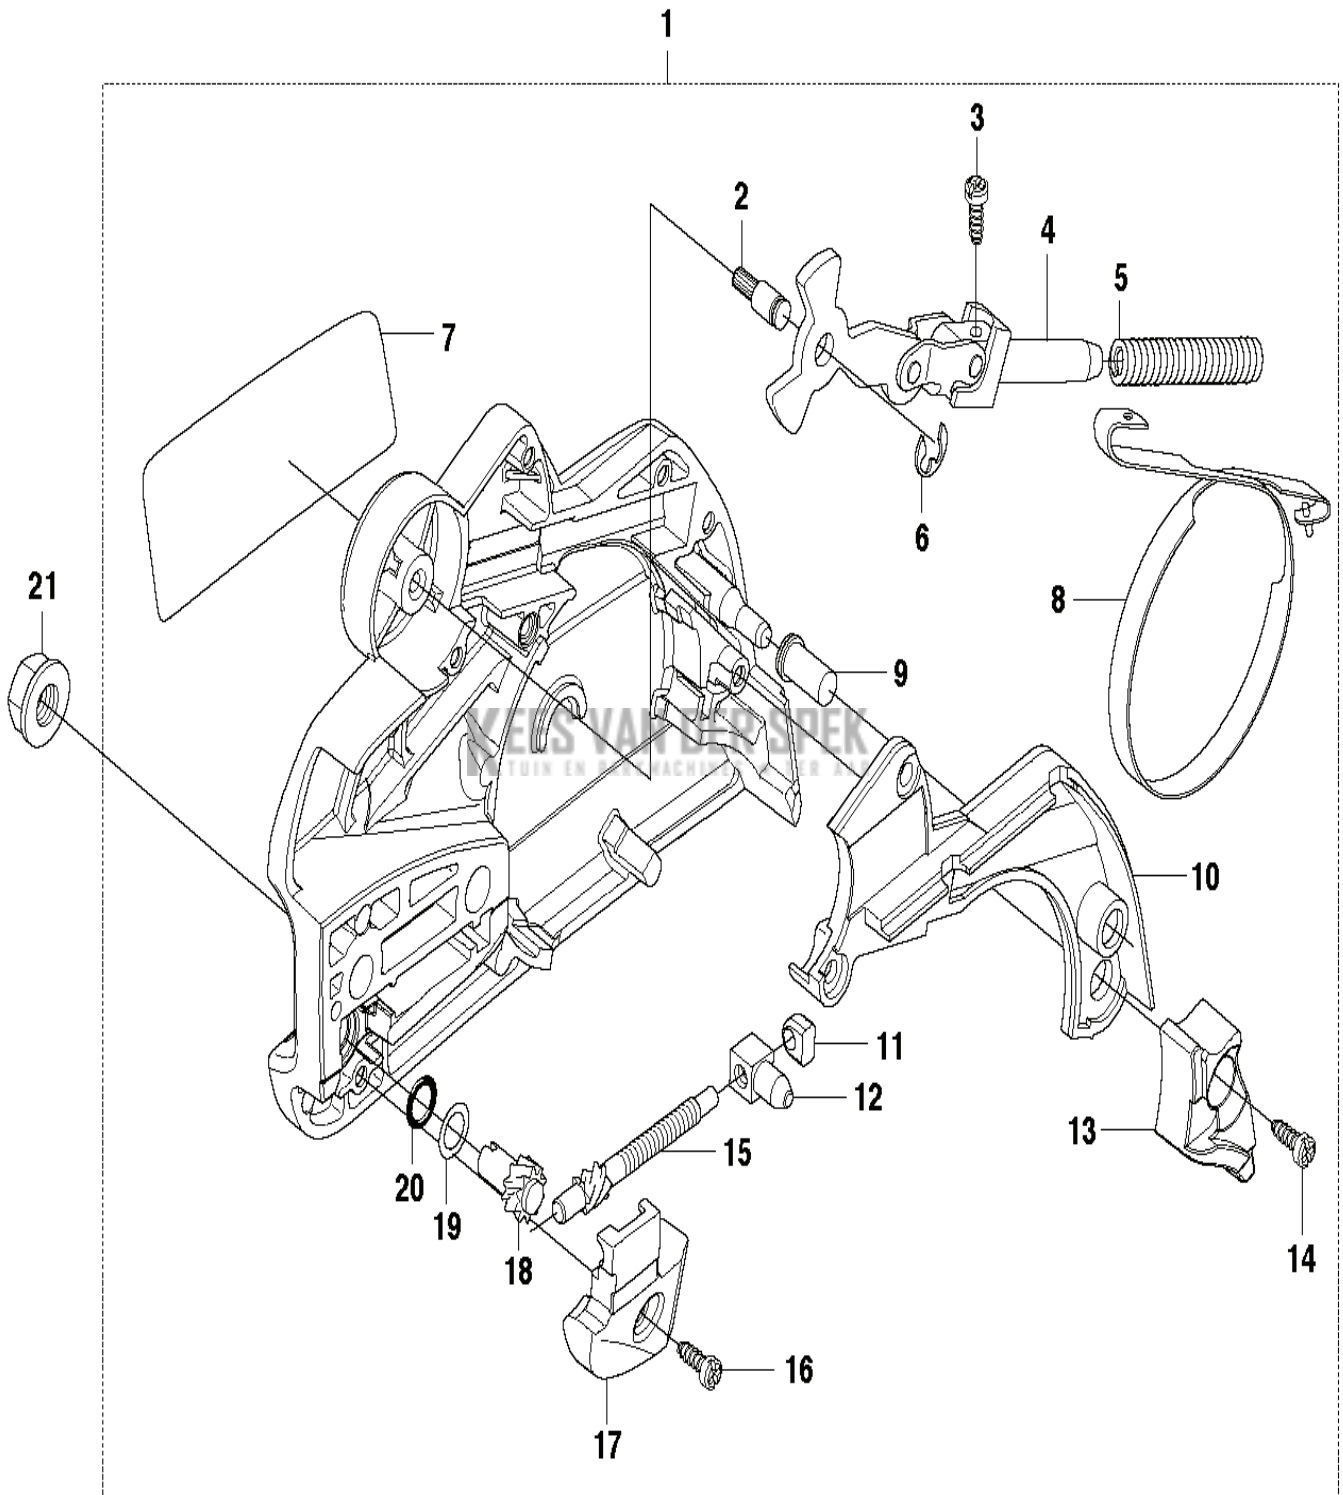

A2 455 Rancher CLUTCH COVER

CHAIN SAWS

PXM_REF	PXM_PARTNO	DESCRIPTION	PXM_REMARK	QTY
1	537286301	KOPPELINGSKAP COMPL.		1
2	503892901	PEN		1 1
3	503217010	SCHROEF CCRPANT		1 1
4	503890802	KNIEGEWRICHT COMPL.		1 1
5	503465901	REMVVEER		1 1
6	735310820	E-CLIP		1 1
7	537298601	PLAATJE		1 1
8	537043001	REMBAND COMPL.		1 1
9	503855201	GELEIDEHULS		1 1
10	537108002	NAAFDOP		1 1
11	537017401	LAGERHULS		1 1,15
12	537286601	PAL		1 1,15
13	537089001	SLUTBESCHERMING		1 1
14	503217010	SCHROEF CCRPANT		4 1
15	575260403	KETTINGSPANSET		1 1
16	503217010	SCHROEF CCRPANT		1 1
17	537286401	DEKSEL		1 1
18	537079402	WORMWIEL		1 1,15
19	503230063	RING		1 1,15
20	740480702	O-RING		1 1,15
21	503220001	ZESKANT MOER		2

KEES VAN DER SPEK
TUIN EN PARKMACHINES * TER AAR