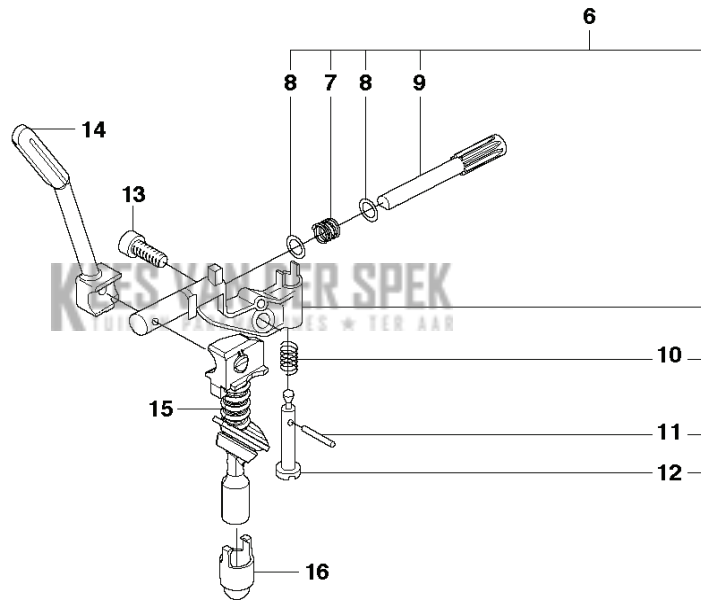

KEES VAN DER SPEK
 TOEGEVOEGDE WAARDE
 TOEGEVOEGDE WAARDE

B 455e, 455
CLUTCH & OIL PUMP

CHAIN SAWS

PXM_REF	PXM_PARTNO	DESCRIPTION	PXM_REMARK	QTY
1	537110503	KOPPELING COMPL.		1
2	537359101	KOPPELINGSVEER		2 1
3	537291702	KOPPELINGSTROMMEL COMPL.	".325"x7 SPUR"	1
3	537291604	KOPPELINGSTROMMEL COMPL.	".8"x7 SPUR"	1
4	503255201	NAALDLAGER		1 3
5	537252601	POMP RONDSEL		1
6	544180104	OLIEPOMP COMPL.		1
7	503891601	VEER		1 6
8	503230060	RING		1 6
9	537069302	POMPZUIGER		1 6
10	503891501	VEER		1 6
11	721116430	KERFSTIFT		1 6
12	537027101	STELSCHROEF		1 6
13	503217416	SCHROEF IHSCT		1
14	537261501	OLIEDRUKSLANG		1
15	585514001	OLIESLANG		1
16	510044301	OLIEZEEF		1