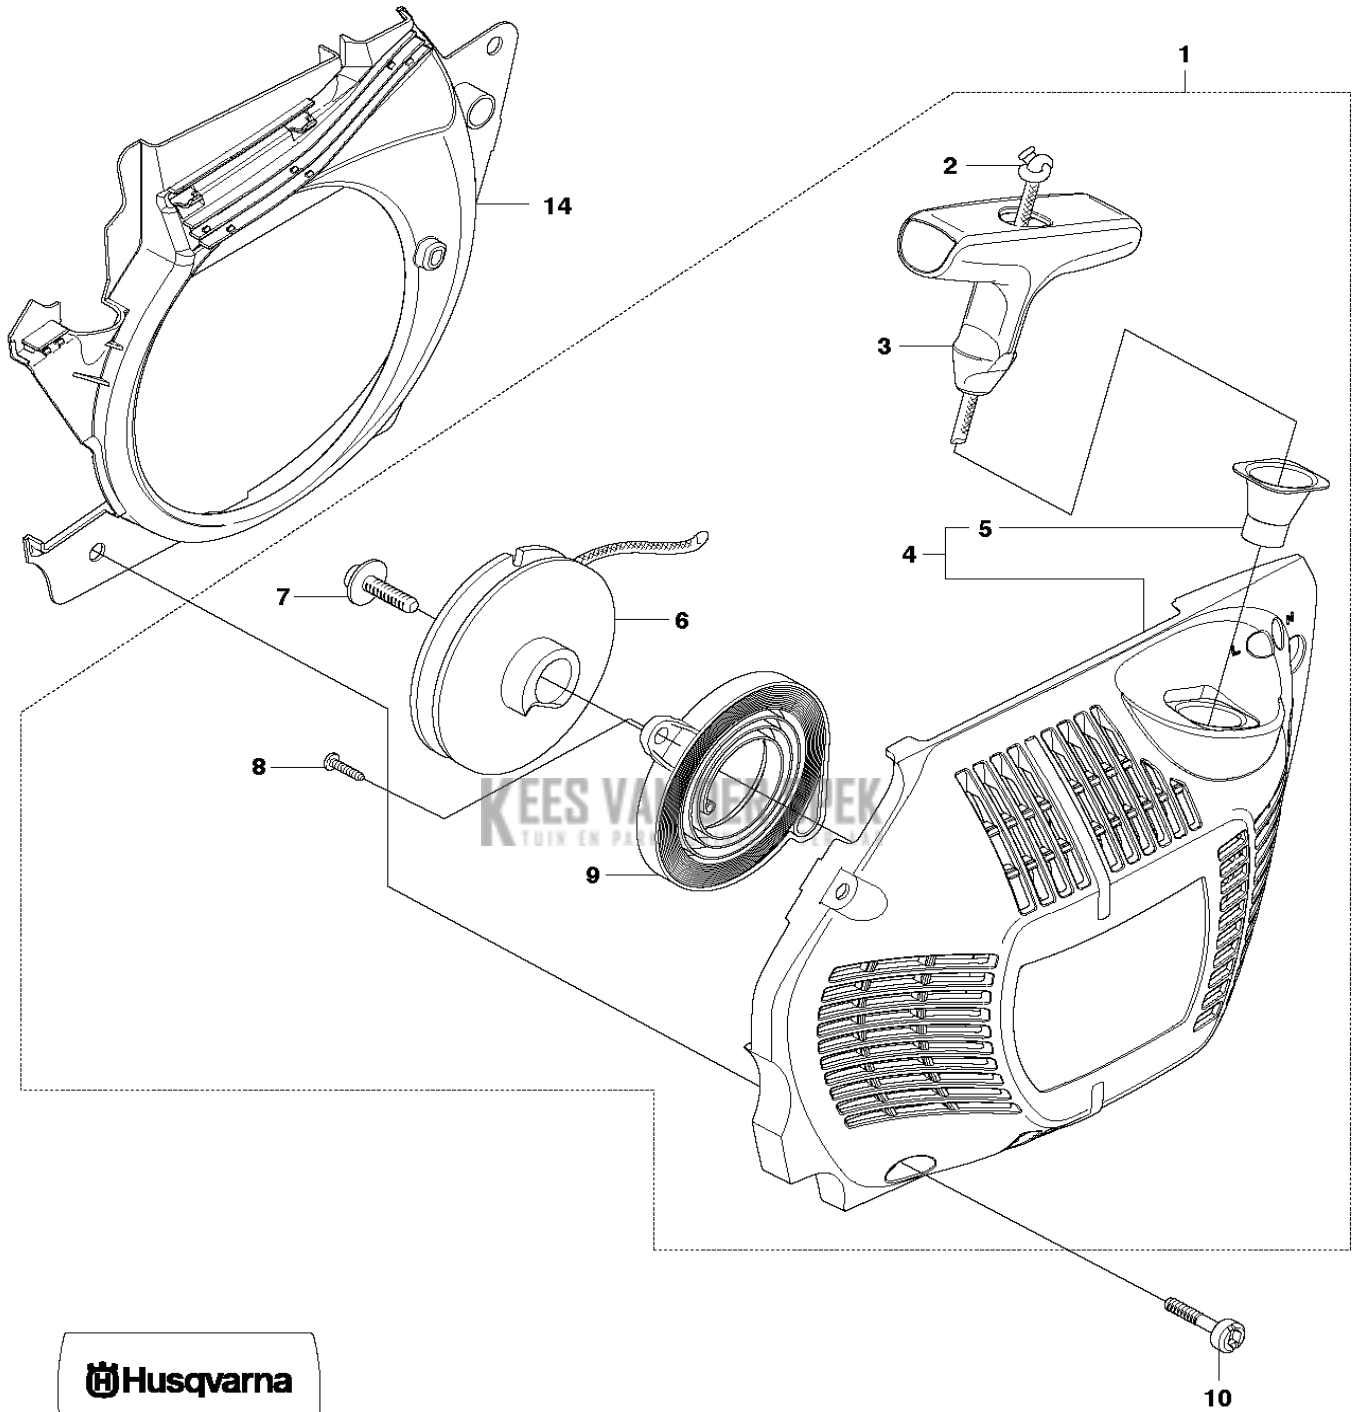

D 455e, 455
STARTER

CHAIN SAWS

PXM_REF	PXM_PARTNO	DESCRIPTION	PXM_REMARK	QTY
1	537284201	STARTER COMPL.		1
2	505305125	STARTER CORD		1 1
3	537232501	STARHANDVAT		1 1
4	537284102	STARTERHUIS		1 1
5	537283201	HULS		1 1.4
6	537092502	KOORDSCHIJF		1 1
7	503217716	SCHROEF IHSCT		1 1
8	503212810	SCHROEF CCRPANT		2 1
9	537241701	VEERCASSETTE COMPL.		1 1
10	503217321	SCREW		4
12	537323304	STICKER		1
13	537323306	STICKER		1
14	537260901	LUCHTLEIDING		1

KEES VAN DER SPEK
TUIN EN PARKMACHINES * TER AAR