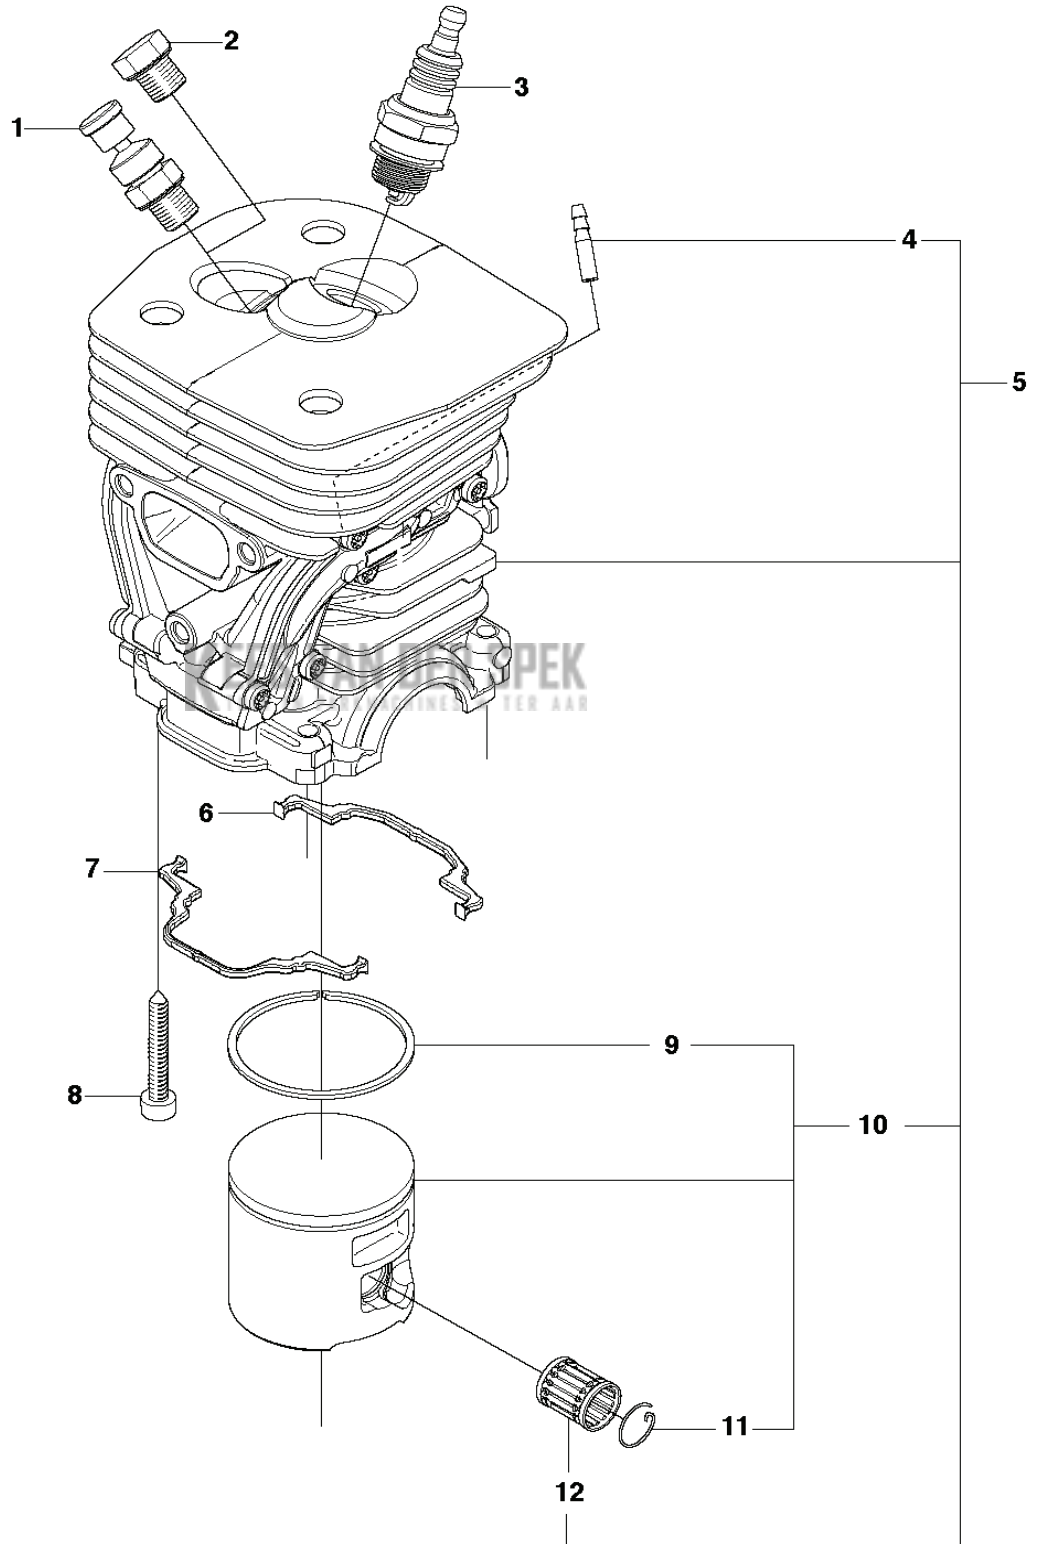

H 455e, 455
CYLINDER PISTON

CHAIN SAWS

PXM_REF	PXM_PARTNO	DESCRIPTION	PXM_REMARK	QTY
1	585236301	DECOMPRESSIEKLEP		1
2	503552201	PLUG		1
3	577484001	BOUGIE	HQT-1	1
4	503424301	IMPULSNIPPEL		1 5
5	537320402	CYLINDER KIT	455	1
6	537245801	PAKKING		1
7	537245701	PAKKING		1
8	503200527	SCHROEF IHSCM		4
9	503289050	ZUIGERVEER	455	1 10.5
10	537293004	ZUIGER COMPL.	455	1 5
11	737431200	BORGRING		2 10.5
12	501861801	NAALDLAGER		1 5

KEES VAN DER SPEK
TUIN EN PARKMACHINES * TER AAR