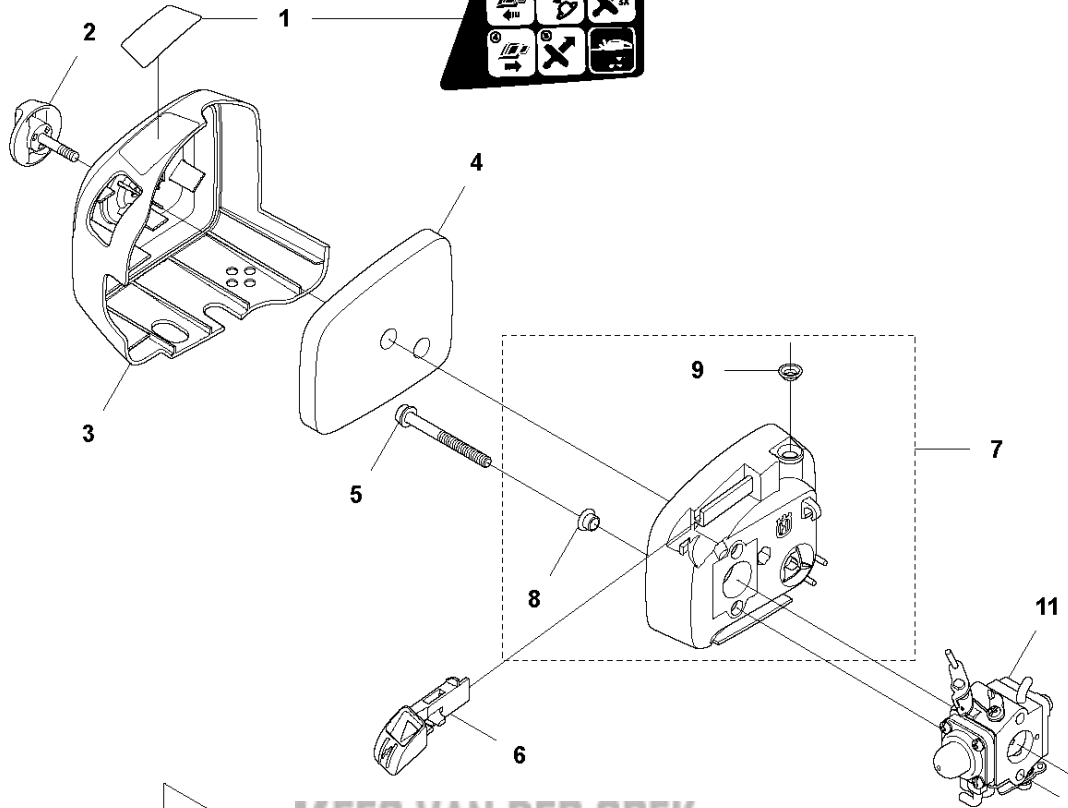

SPARE PARTS LIST

HEDGE TRIMMERS/POLE HEDGE
TRIMMERS

KIESWIJDEK
TUIN EN PARKMACHINES * TER AAR

122 HD60

A 122HD60
STARTER

Referentie	Onderdeel nr	Omschrijving	Opmerking	Aant KIT al
1	523 00 92-01	STARTER COMPL.		1
2	575 48 95-01	STARHANDVAT		1 1
3	523 00 99-01	STARTERHUIS		1 1
4	575 89 64-01	VEER		1 1
5	574 28 69-02	STARTER CORD		1 1
6	523 01 07-01	KOORDSCHIJF		1 1
7	523 01 10-01	VEER		1 1
8	523 01 12-01	MEENEMER		1 1
9	577 22 61-03	SCREW ITXSCT		1 1
10	504 08 80-01	SCHROEF ITXSCHM		4
11	576 12 08-02	STICKER		1

B 122HD60
CYLINDER COVER

KEES VAN DER STEK
TUIN EN PARKINGBESCHUTTERS

Referentie	Onderdeel nr	Omschrijving	Opmerking	Aant KIT al
1	525 74 47-01	HITTEBESCHERMING		1
2	504 08 80-01	SCHROEF ITXSCM		2
3	575 43 47-01	CILINDERDEKSEL COMPL.		1
4	575 43 46-01	THREAD BUSHING		2 3

C 122HD60
CARBURETOR & AIRFILTER

KEES VAN DER SPEK
TUIN EN PARKMACHINES • TER AAR

Referentie	Onderdeel nr	Omschrijving	Opmerking	Aant KIT al
1	576 64 56-01	STICKER		1
2	537 21 32-09	KNOP		1
3	523 01 31-01	LUCHTFILTERKAP		1
4	523 01 34-01	LUCHTFILTER		1
5	573 92 58-02	SCREW ITXSCFT		2
6	523 01 25-01	CHOKE		1
7	523 01 27-01	FILTERHOUDER COMPL.		1
8	544 10 58-02	BUISVORMIGE KLINKNAGEL		2 7
9	544 10 58-03	BUISVORMIGE KLINKNAGEL		1 7
10	731 23 14-01	ZESKANT MOER		1 7
11	523 01 24-01	CARBURATEUR		1
12	525 54 85-01	PAKKING		1
13	574 44 40-02	SCREW ITXSCT		2
14	576 27 75-01	BEVESTIGING		1
15	525 76 09-04	SCHROEF ITXSCM		4
16	525 74 17-01	VERDEELSTUK		1
17	522 91 13-01	BUISVORMIGE KLINKNAGEL		4 16
18	522 91 85-01	PAKKING		1
19	588 98 60-01	CARBURETTOR KIT		1