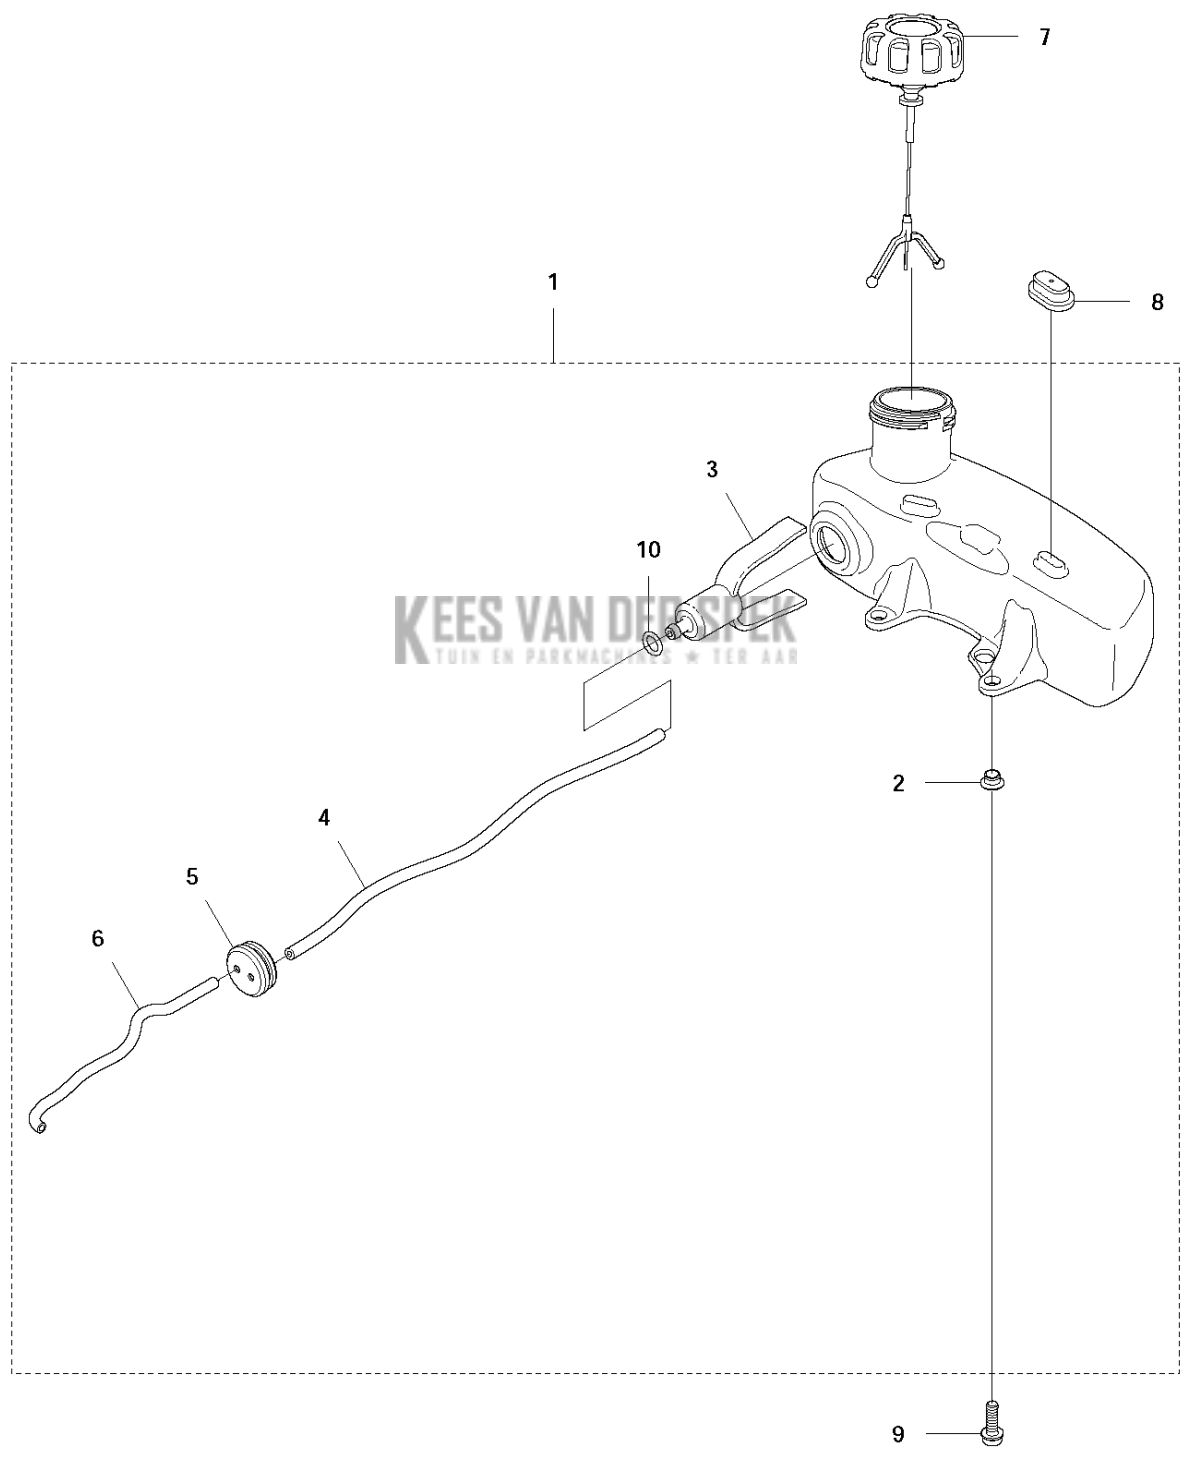

D 122HD60
FUEL TANK

Referentie	Onderdeel nr	Omschrijving	Opmerking	Aant KIT al
1	523 01 42-03	TANK COMPL.		1
2	544 10 58-02	BUISVORMIGE KLINKNAGEL		2 1
3	574 60 39-01	BRANDSTOFFILTER		1 1
4	544 32 50-02	BRANDSTOFSLANG	300mm	1 1
5	575 55 38-01	DOORVOER		1 1
6	574 60 02-01	SLANG	150mm	1 1
7	504 11 32-01	TANKDEKSEL		1
8	525 82 20-01	FUEL TANK ISOLATOR		2
9	525 75 51-01	SCHROEF ITXSCFM		2
10	537 18 49-01	O-RING		1