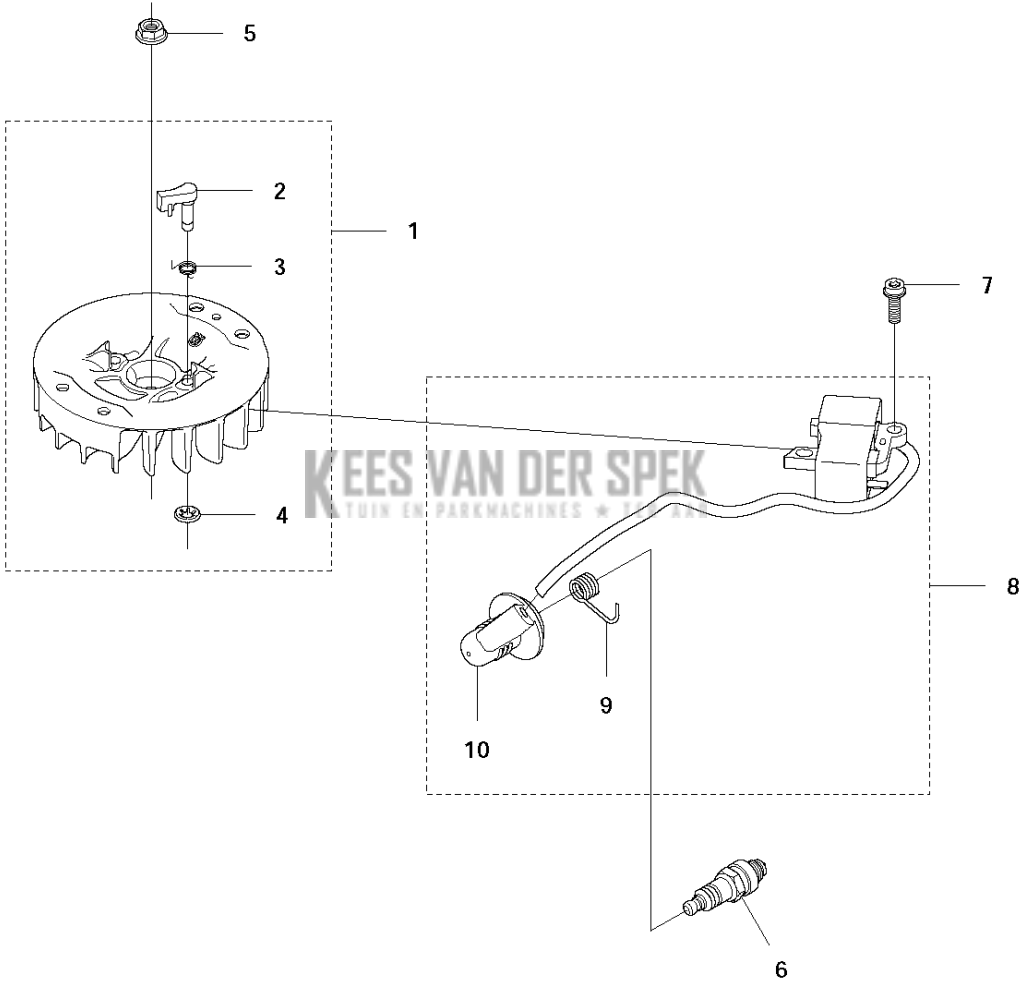

E 122HD60
IGNITION SYSTEM

Referentie	Onderdeel nr	Omschrijving	Opmerking	Aant KIT al
1	525 73 95-01	VLIEGWIEL COMPL.		1
2	525 63 71-01	STARTPAL		2 1
3	573 95 15-01	VEER		2 1
4	735 58 30-00	RING		2 1
5	731 71 16-51	HEXAGON NUT FLANGE		1
6	590 71 02-01	BOUGIE		1
7	525 75 51-01	SCHROEF ITXSCFM		2
8	585 07 40-02	ONTSTEKING MODULE		1
9	501 48 56-01	CONTACTVEER		1 8
10	577 57 25-01	BOUGIEDOP		1 8