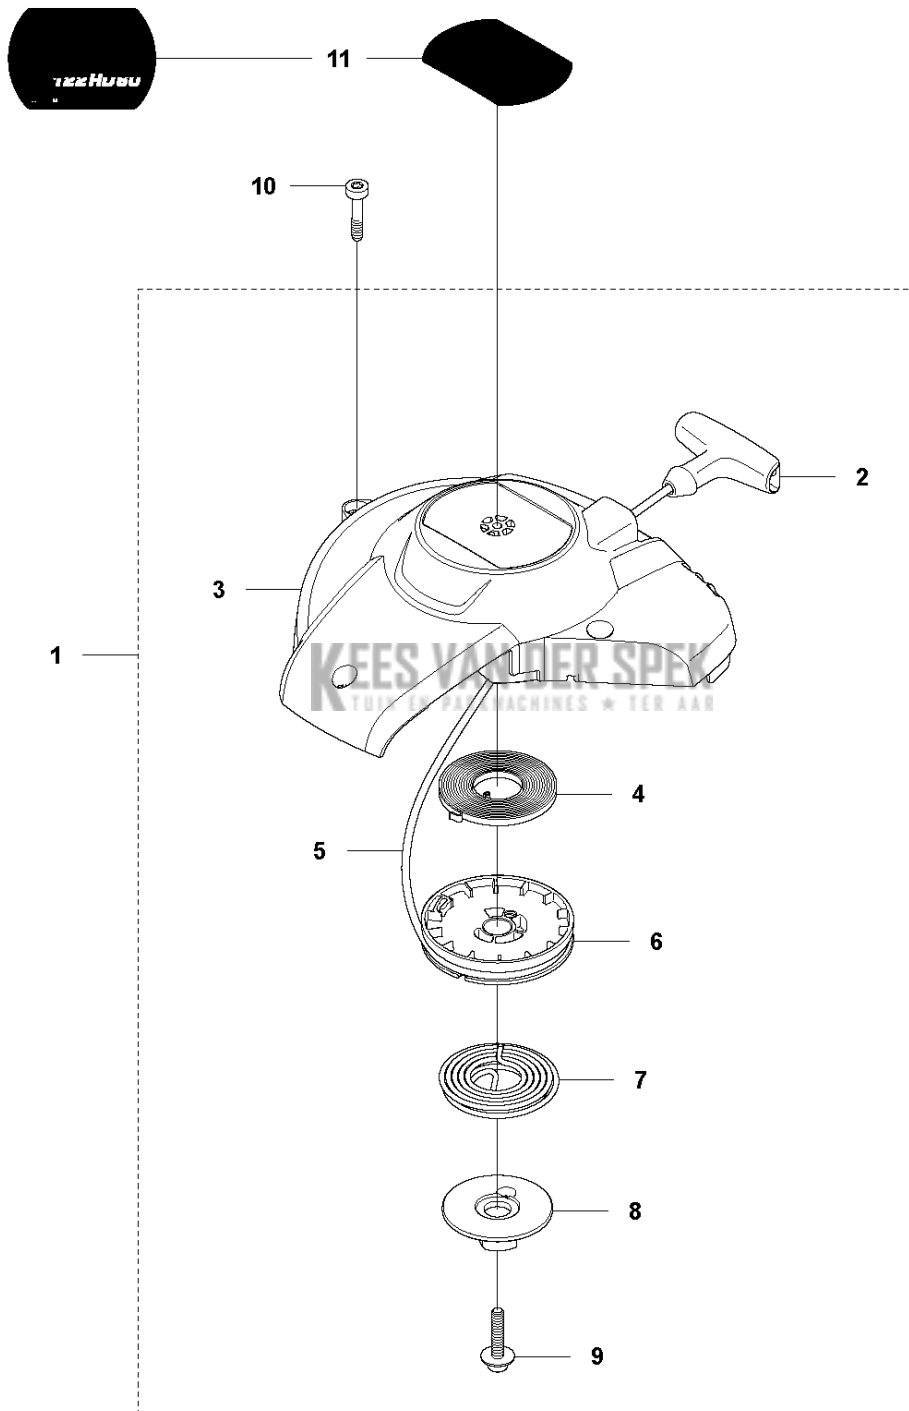

SPARE PARTS LIST

HEDGE TRIMMERS/POLE HEDGE
TRIMMERS

KIESWIJDEK
TUIN EN PARKMACHINES * TER AAR

122 HD60

A 122HD60
STARTER

Referentie	Onderdeel nr	Omschrijving	Opmerking	Aant KIT al
1	523 00 92-01	STARTER COMPL.		1
2	575 48 95-01	STARHANDVAT		1 1
3	523 00 99-01	STARTERHUIS		1 1
4	575 89 64-01	VEER		1 1
5	574 28 69-02	STARTER CORD		1 1
6	523 01 07-01	KOORDSCHIJF		1 1
7	523 01 10-01	VEER		1 1
8	523 01 12-01	MEENEMER		1 1
9	577 22 61-03	SCREW ITXSCT		1 1
10	504 08 80-01	SCHROEF ITXSCHM		4
11	576 12 08-02	STICKER		1

B 122HD60
CYLINDER COVER

KEES VAN DER STEK
TUIN EN PARKINGBESCHUTTERS

Referentie	Onderdeel nr	Omschrijving	Opmerking	Aant KIT al
1	525 74 47-01	HITTEBESCHERMING		1
2	504 08 80-01	SCHROEF ITXSCM		2
3	575 43 47-01	CILINDERDEKSEL COMPL.		1
4	575 43 46-01	THREAD BUSHING		2 3

C 122HD60
CARBURETOR & AIRFILTER

KEES VAN DER SPEK
TUIN EN PARKMACHINES • TER AAR

Referentie	Onderdeel nr	Omschrijving	Opmerking	Aant KIT al
1	576 64 56-01	STICKER		1
2	537 21 32-09	KNOP		1
3	523 01 31-01	LUCHTFILTERKAP		1
4	523 01 34-01	LUCHTFILTER		1
5	573 92 58-02	SCREW ITXSCFT		2
6	523 01 25-01	CHOKE		1
7	523 01 27-01	FILTERHOUDER COMPL.		1
8	544 10 58-02	BUISVORMIGE KLINKNAGEL		2 7
9	544 10 58-03	BUISVORMIGE KLINKNAGEL		1 7
10	731 23 14-01	ZESKANT MOER		1 7
11	523 01 24-01	CARBURATEUR		1
12	525 54 85-01	PAKKING		1
13	574 44 40-02	SCREW ITXSCT		2
14	576 27 75-01	BEVESTIGING		1
15	525 76 09-04	SCHROEF ITXSCM		4
16	525 74 17-01	VERDEELSTUK		1
17	522 91 13-01	BUISVORMIGE KLINKNAGEL		4 16
18	522 91 85-01	PAKKING		1
19	588 98 60-01	CARBURETTOR KIT		1