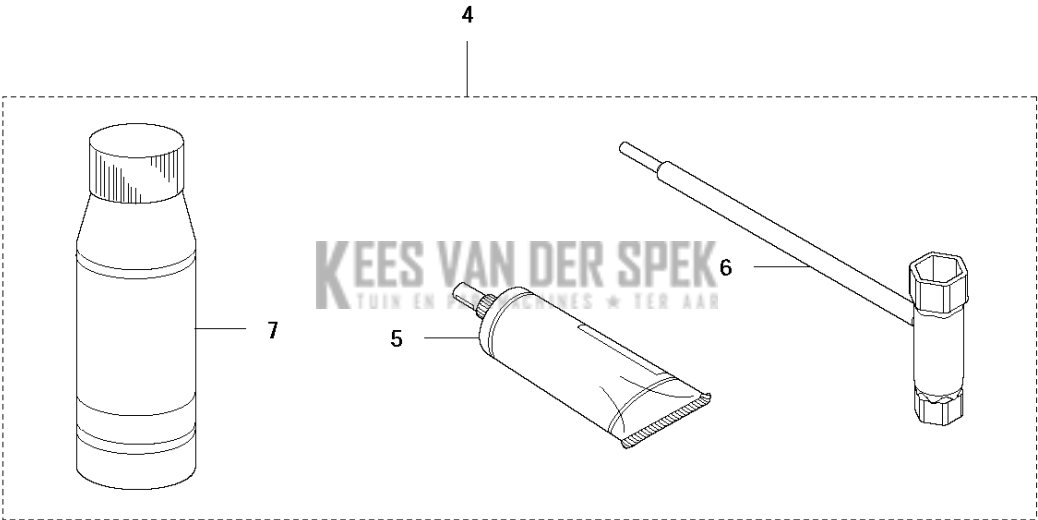

N 122HD60
ACCESSORIES

Referentie	Onderdeel nr	Omschrijving	Opmerking	Aant KIT al
1	577 50 12-01	ACCESSOIRE TAS		1
2	577 76 56-01	VET		1 1
3	575 73 82-01	COMBINATIESLEUTEL		1 1
4	577 50 12-02	ACCESSOIRE TAS	US	1
5	577 76 56-01	VET		1 4
6	575 73 82-01	COMBINATIESLEUTEL		1 4
7	530 03 02-70	OLIE	OIL (BLUE CAP) XP 2	1 4
8	544 14 22-01	VET	UL22	1
9	544 14 21-01	VET	UL21	1
10	588 81 48-01	VET	Shell Gardus	1