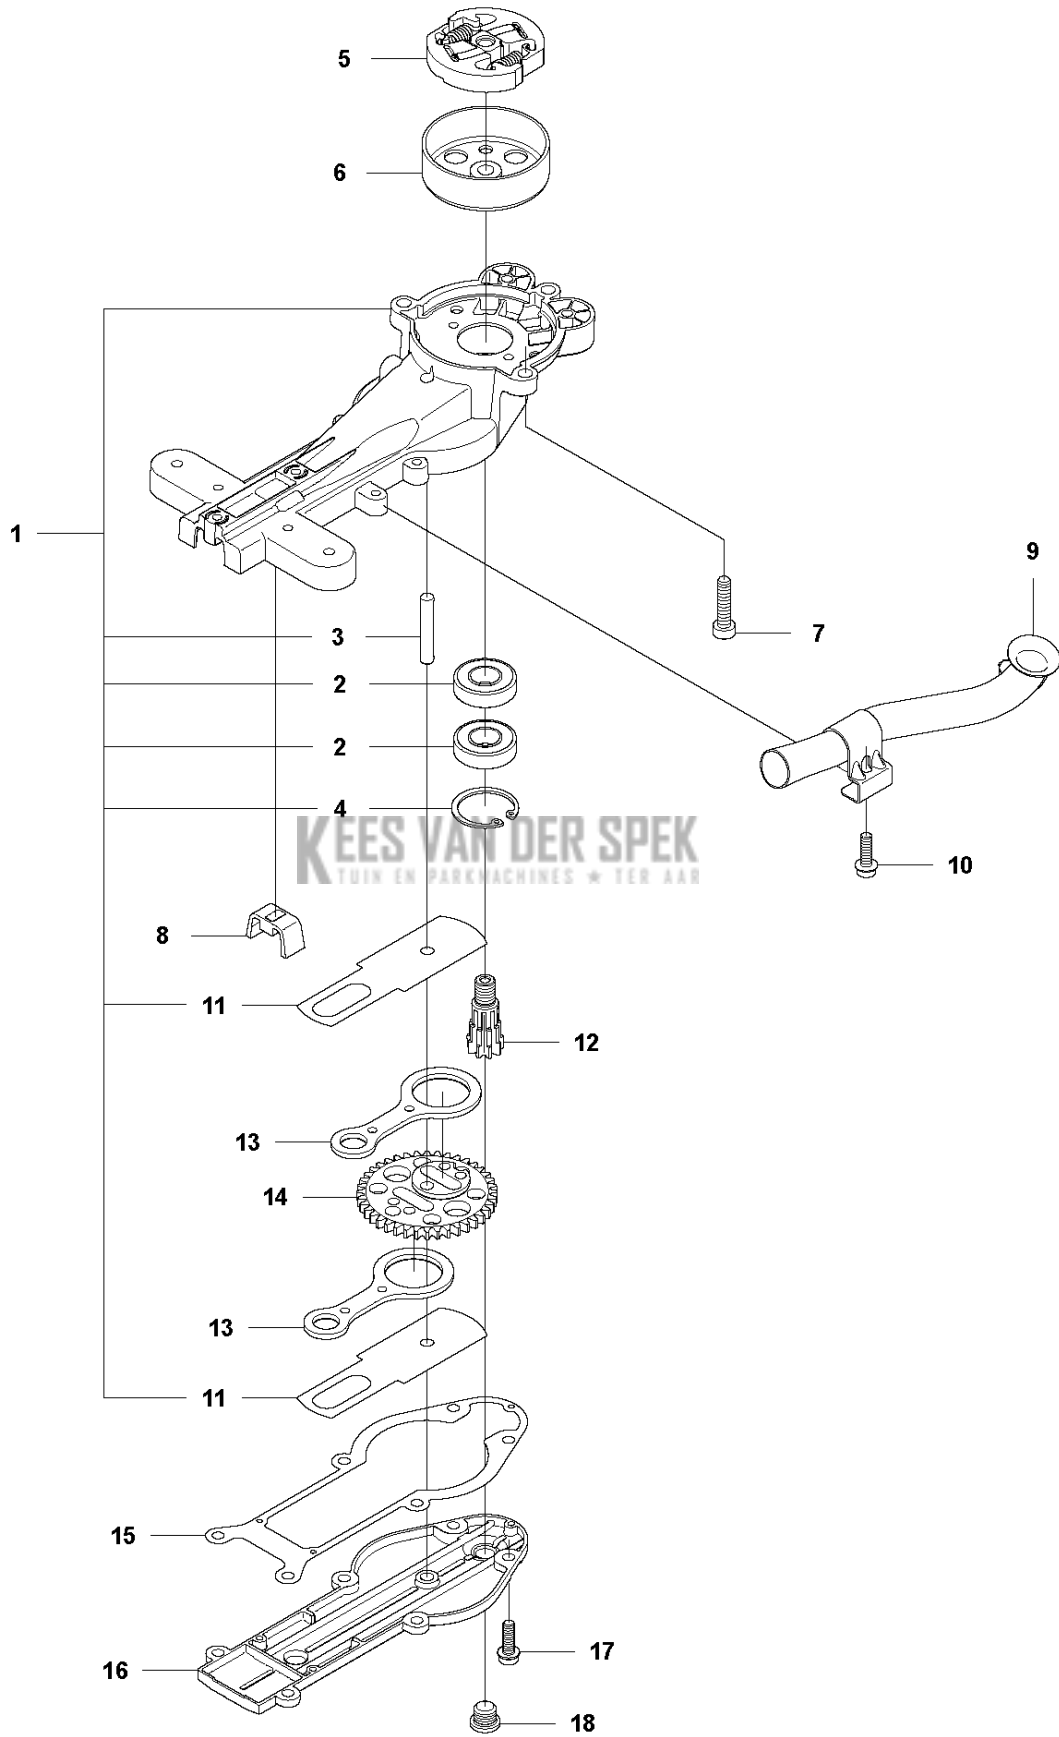

L 122HD60
CLUTCH & GEARBOX

Referentie	Onderdeel nr	Omschrijving	Opmerking	Aant KIT al
1	597 76 82-01	VERSNELLINGSBAKHUIS COMPL.		1
2	738 21 01-04	KOGELLAGER		2 1
3	525 52 81-01	PENNEN		1 1
4	506 44 93-01	BORGCLIP		1 1
5	578 43 90-01	KOPPELING COMPL.		1
6	525 52 84-01	KOPPELINGSTROMMEL COMPL.		1
7	544 21 84-03	SCHROEF ITXSCM		3
8	575 65 99-01	PAKKING		1
9	523 01 36-01	UITLAATPIJP COMPL.		1
10	525 75 51-01	SCHROEF ITXSCFM		1
11	525 52 82-01	SLIJTPLAAT		2
12	525 52 89-01	TANDWIELAS		1
13	525 52 87-01	DRIJFSTANG		2
14	525 52 88-01	TANDWIEL		1
15	525 52 90-01	PAKKING		1
16	525 52 83-01	NAAFDOP		1
17	525 75 51-01	SCHROEF ITXSCFM		6
18	575 48 41-01	PLUG		1