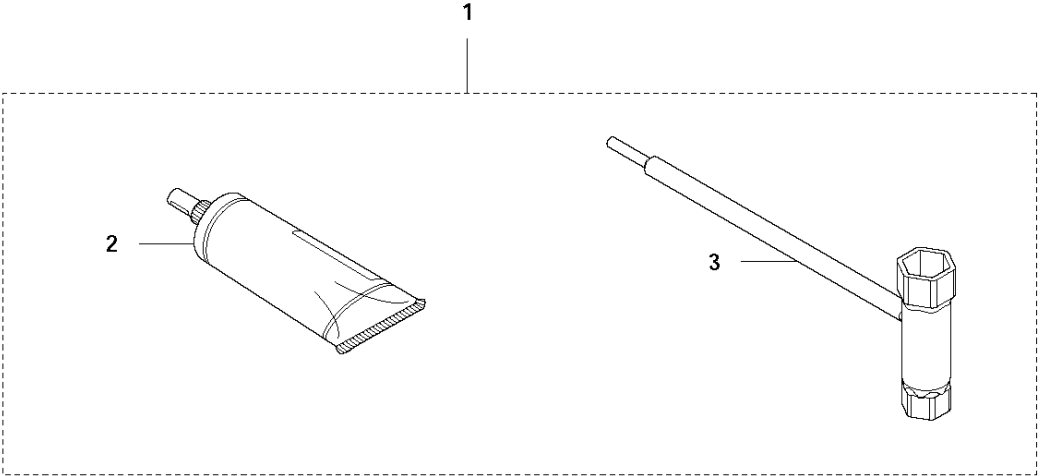

N 122HD60
ACCESSORIES

Referentie	Onderdeel nr	Omschrijving	Opmerking	Aant KIT al
1	577 50 12-01	ACCESSOIRE TAS		1
2	577 76 56-01	VET		1 1
3	575 73 82-01	COMBINATIESLEUTEL		1 1
4	577 50 12-02	ACCESSOIRE TAS	US	1
5	577 76 56-01	VET		1 4
6	575 73 82-01	COMBINATIESLEUTEL		1 4
7	530 03 02-70	OLIE	OIL (BLUE CAP) XP 2	1 4
8	544 14 22-01	VET	UL22	1
9	544 14 21-01	VET	UL21	1
10	588 81 48-01	VET	Shell Gardus	1