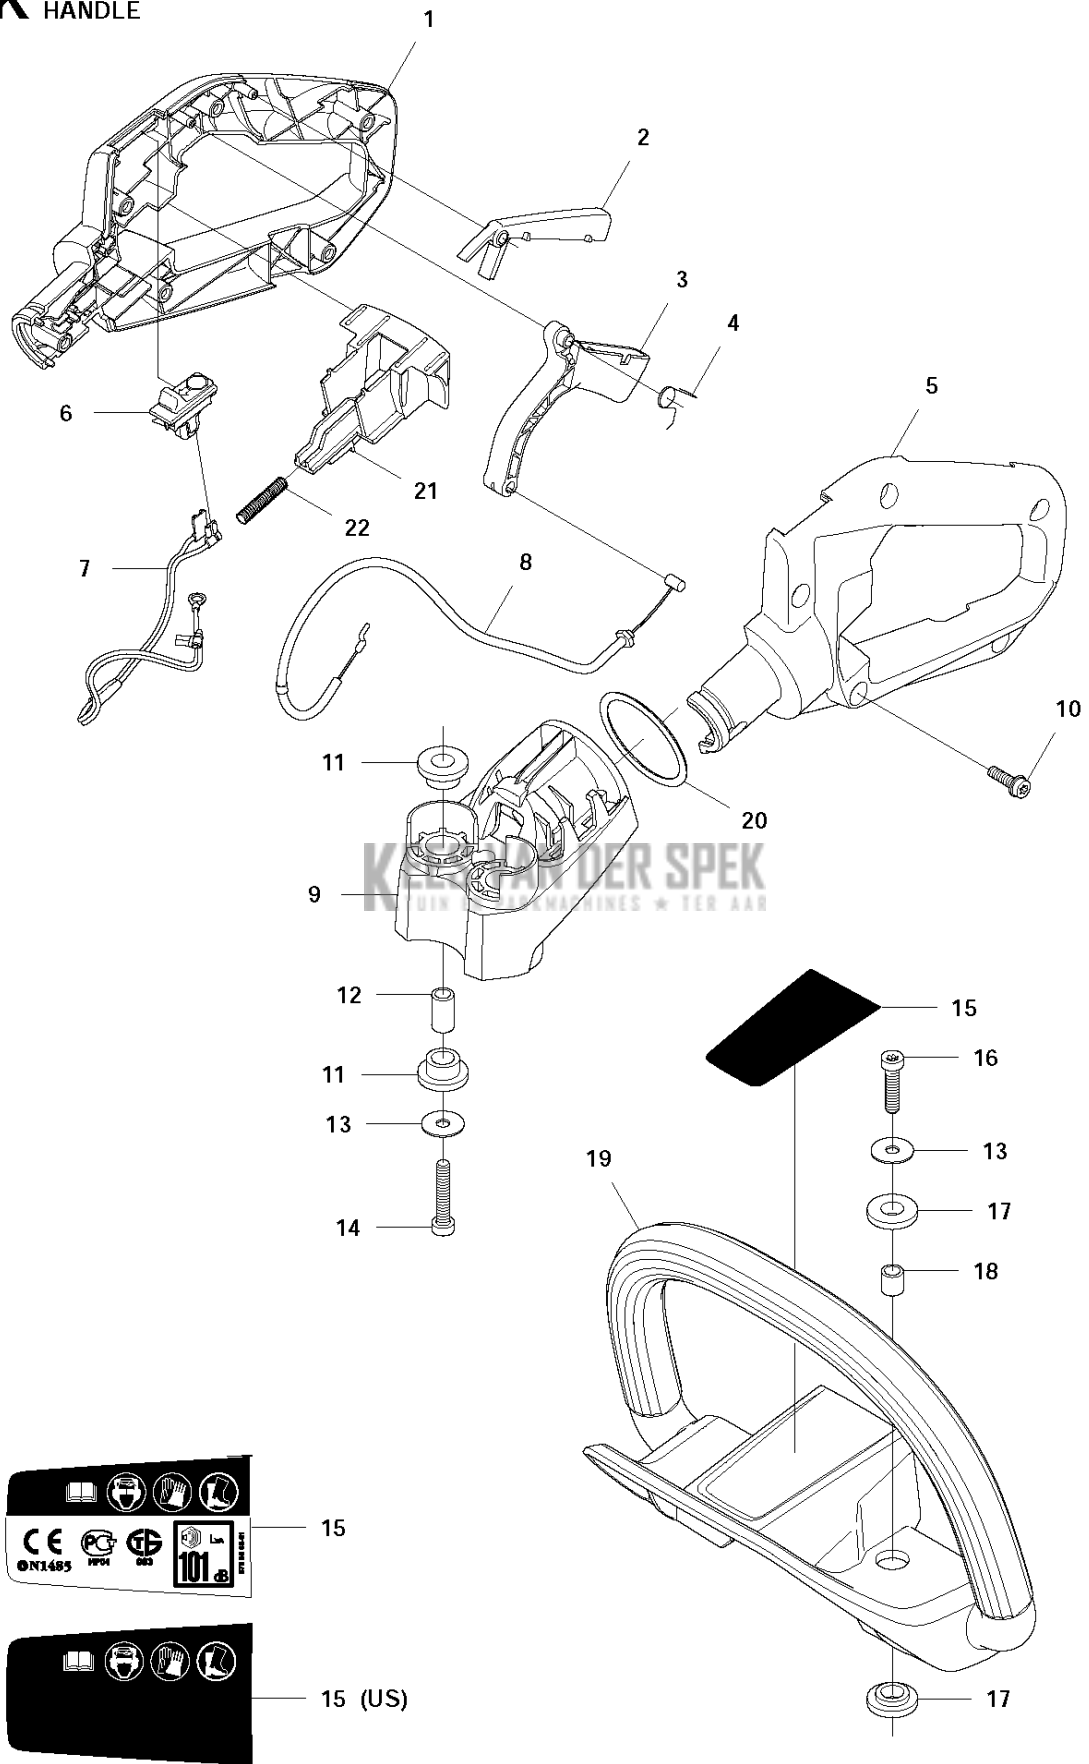

K 122HD60
HANDLE

Referentie	Onderdeel nr	Omschrijving	Opmerking	Aant KIT al
1	504 08 93-01	ACHTER HANDGREEP		1
2	504 08 97-01	GASVERGREDELING		1
3	504 08 94-01	GASHEVEL		1
4	504 08 96-01	VEER		1
5	504 08 92-01	ACHTER HANDGREEP		1
6	537 41 90-01	SCHAKELAAR		1
7	574 48 88-02	KORTSLUITKABEL		1
8	575 57 21-01	GASKABEL COMPL.		1
9	523 01 54-01	HANDGREEPBEVESTIGING		1
10	573 92 58-01	SCREW ITXSCFT		6
11	525 63 35-01	AV ELEMENT		4
12	525 63 37-01	HULS		2
13	734 18 14-55	RING		4
14	544 21 84-05	SCHROEF ITXSCM		2
15	587 13 00-02	PLAATJE		1
16	544 21 84-03	SCHROEF ITXSCM		2
17	525 63 36-01	AV ELEMENT		4
18	525 63 38-01	HULS		2
19	504 09 12-01	HENDEL		1
20	575 23 20-02	O-RING		1
21	504 08 95-01	BORGKNOP		1
22	504 08 98-01	RETOURVEER		1