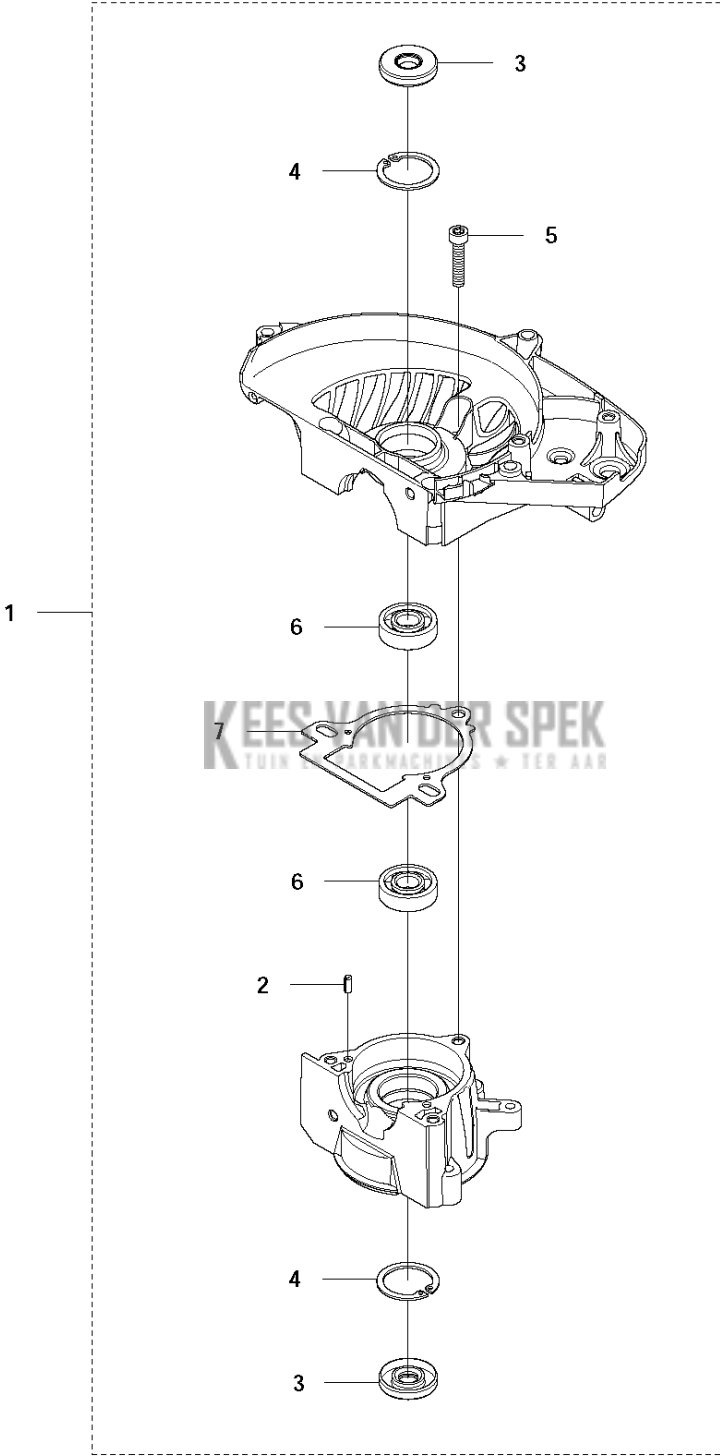

H 122HD60
CRANKCASE

Referentie	Onderdeel nr	Omschrijving	Opmerking	Aant KIT al
1	577 66 99-01	CARTER		1
2	522 87 84-01	PEN		2 1
3	525 63 73-01	SEALING RING		2 1
4	735 31 27-10	BORGCLIP		2 1
5	525 82 50-01	SCHROEF ITXSCM		3 1
6	525 72 84-01	KOGELLAGER		2 1
7	525 52 19-01	PAKKING		1 1