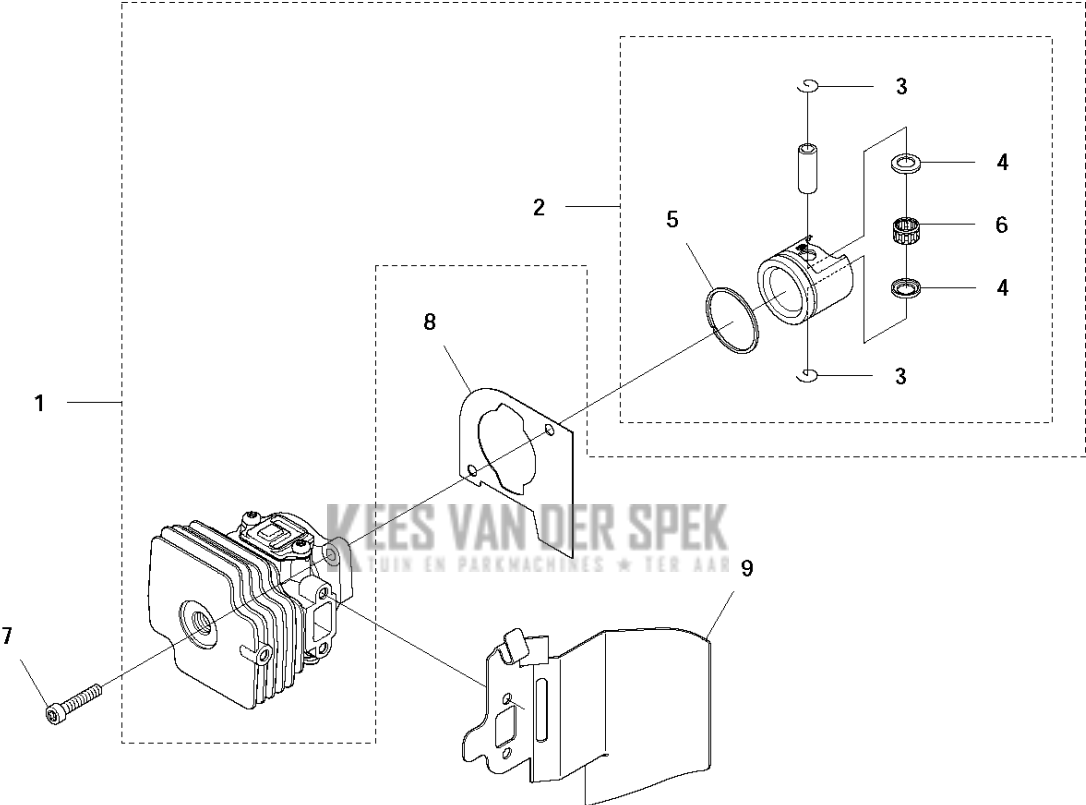

G 122HD60
CYLINDER & PISTON

Referentie	Onderdeel nr	Omschrijving	Opmerking	Aant KIT al
1	577 38 03-01	CILINDER		1
2	510 22 36-02	ZUIGER COMPL.		1 1
3	737 44 08-00	BORGCLIP		2 1,2
4	525 57 77-01	RING		2 1,2
5	505 15 58-01	ZUIGERVEER		1 1,2
6	575 50 49-01	NAALDLAGER		1 1,2
7	525 82 50-01	SCHROEF ITXSCM		2
8	525 52 21-01	PAKKING		1
9	523 01 35-01	WARMTEDEFLECTOR		1