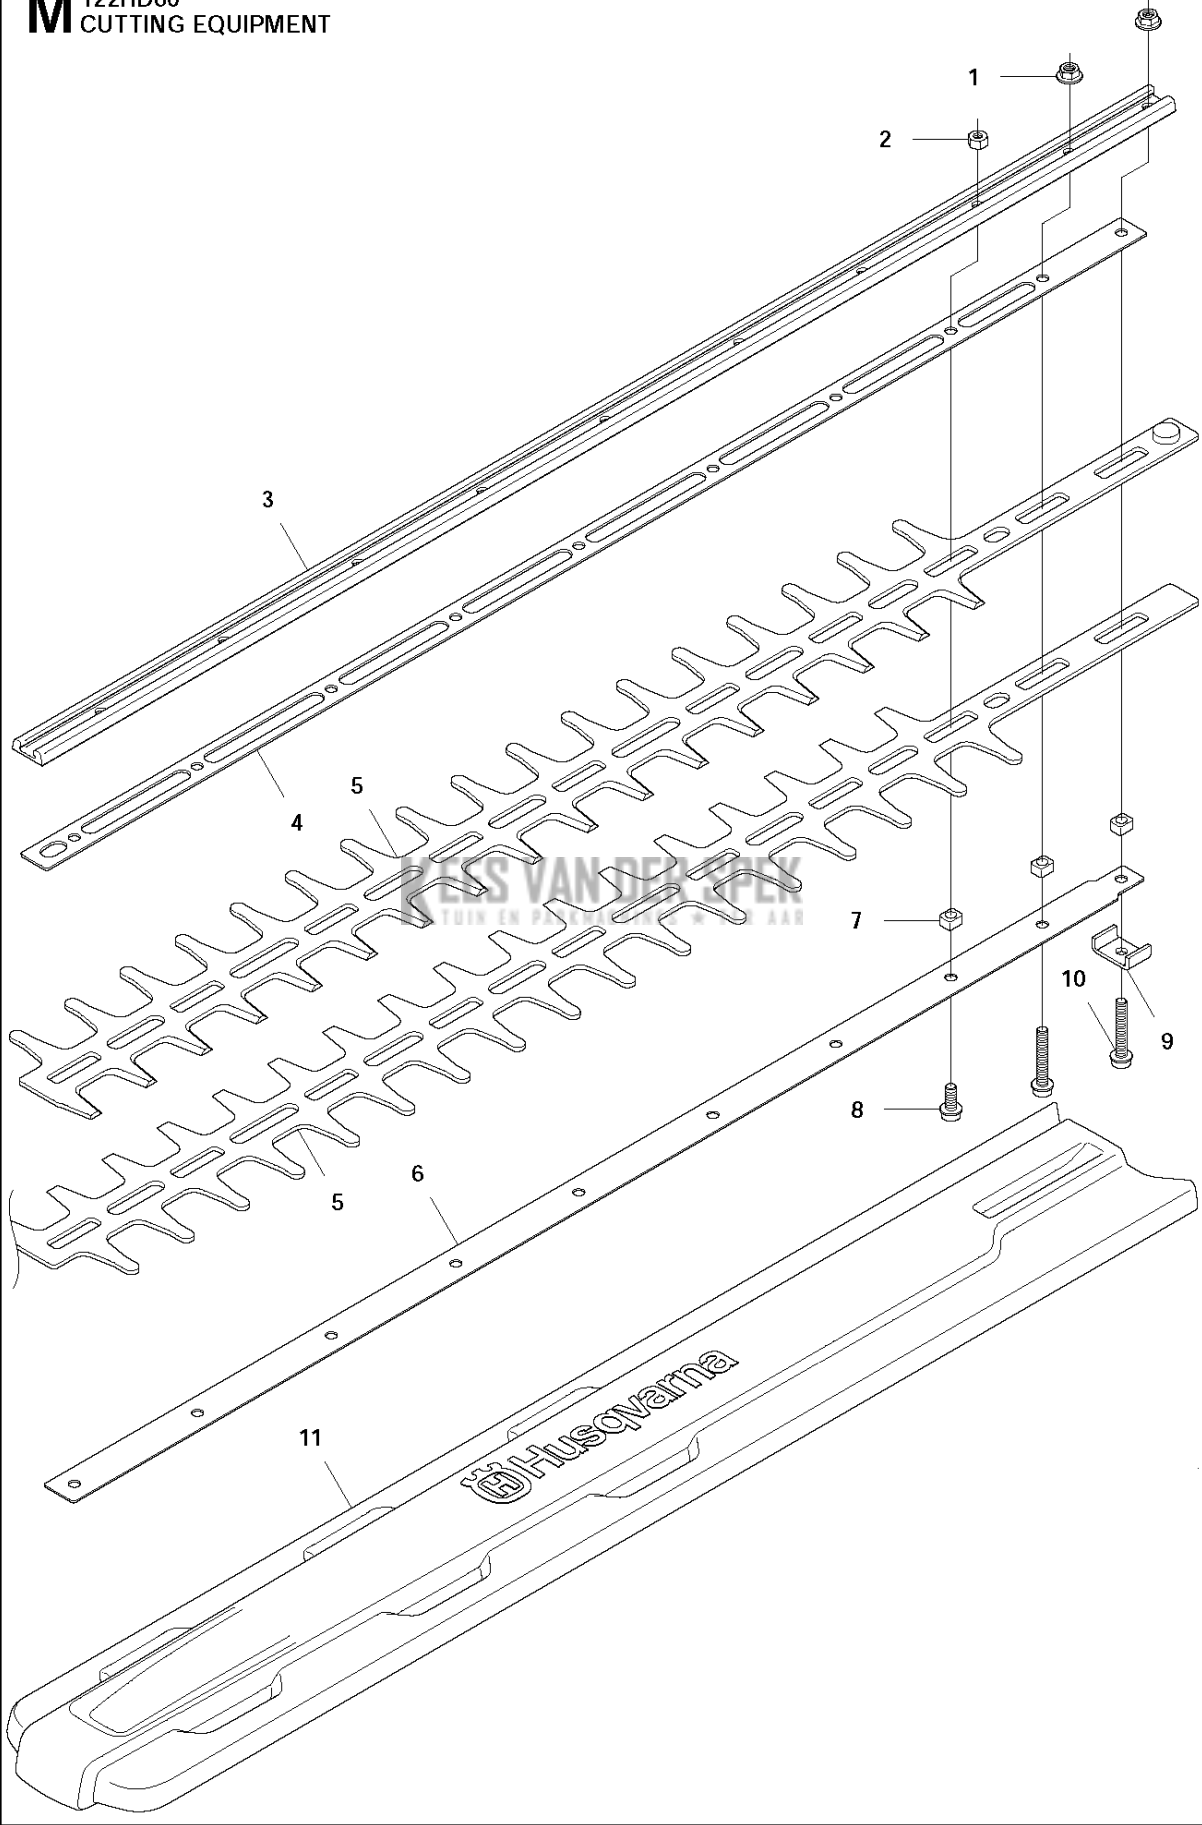

M 122HD60
CUTTING EQUIPMENT

Referentie	Onderdeel nr	Omschrijving	Opmerking	Aant KIT al
1	731 71 14-51	HEXAGON NUT FLANGE		2
2	731 23 14-01	ZESKANT MOER		8
3	525 35 08-02	ZAAGBLAD		1
4	525 35 17-01	SLIJTPLAAT		1
5	525 35 15-01	MES		2
6	525 35 12-01	ZAAGBLAD		1
7	525 35 19-01	AFSTANDRING		10
8	525 75 51-05	SCHROEF ITXSCFM		8
9	525 35 20-01	BEVESTIGING		1
10	525 75 51-03	SCHROEF ITXSCFM		2
11	504 08 85-02	TRANSPORTBESCHERMING		1