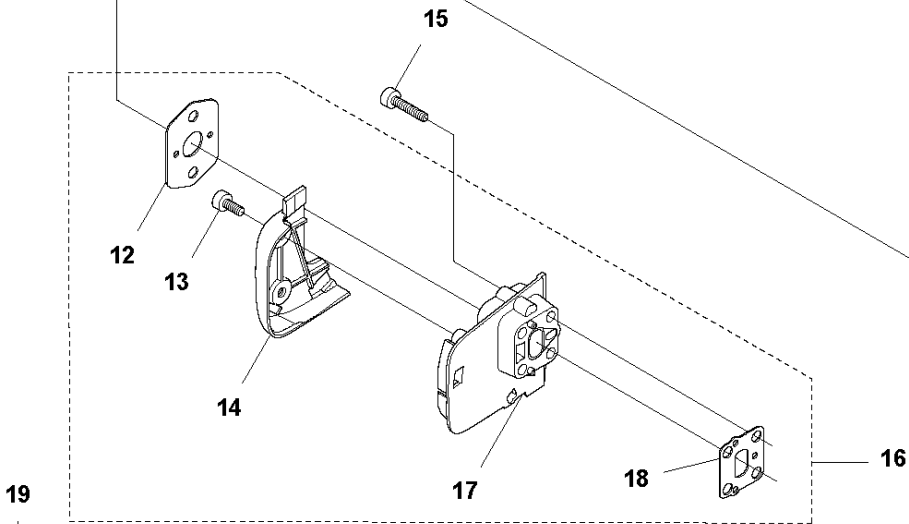

B 122HD60
CYLINDER COVER

KEES VAN DER STEK
TUIN EN PARKINGBESCHUTTERS

Referentie	Onderdeel nr	Omschrijving	Opmerking	Aant KIT al
1	525 74 47-01	HITTEBESCHERMING		1
2	504 08 80-01	SCHROEF ITXSCM		2
3	575 43 47-01	CILINDERDEKSEL COMPL.		1
4	575 43 46-01	THREAD BUSHING		2 3

C 122HD60
CARBURETOR & AIRFILTER

KEES VAN DER SPEK
TUIN EN PARKMACHINES • TER AAR

Referentie	Onderdeel nr	Omschrijving	Opmerking	Aant KIT al
1	576 64 56-01	STICKER		1
2	537 21 32-09	KNOP		1
3	523 01 31-01	LUCHTFILTERKAP		1
4	523 01 34-01	LUCHTFILTER		1
5	573 92 58-02	SCREW ITXSCFT		2
6	523 01 25-01	CHOKE		1
7	523 01 27-01	FILTERHOUDER COMPL.		1
8	544 10 58-02	BUISVORMIGE KLINKNAGEL		2 7
9	544 10 58-03	BUISVORMIGE KLINKNAGEL		1 7
10	731 23 14-01	ZESKANT MOER		1 7
11	523 01 24-01	CARBURATEUR		1
12	525 54 85-01	PAKKING		1
13	574 44 40-02	SCREW ITXSCT		2
14	576 27 75-01	BEVESTIGING		1
15	525 76 09-04	SCHROEF ITXSCM		4
16	525 74 17-01	VERDEELSTUK		1
17	522 91 13-01	BUISVORMIGE KLINKNAGEL		4 16
18	522 91 85-01	PAKKING		1
19	588 98 60-01	CARBURETTOR KIT		1