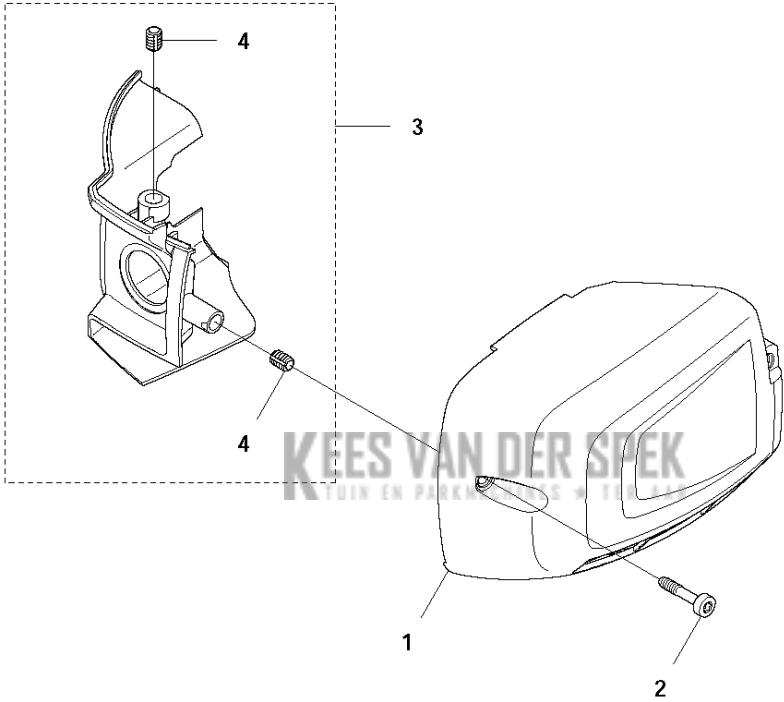

SPARE PARTS LIST

HEDGE TRIMMERS/POLE HEDGE
TRIMMERS

KIESWIJDEK
TUIN EN PARKMACHINES * TER AAR

122 HD60

A 122HD60
STARTER

Referentie	Onderdeel nr	Omschrijving	Opmerking	Aant KIT al
1	523 00 92-01	STARTER COMPL.		1
2	575 48 95-01	STARHANDVAT		1 1
3	523 00 99-01	STARTERHUIS		1 1
4	575 89 64-01	VEER		1 1
5	574 28 69-02	STARTER CORD		1 1
6	523 01 07-01	KOORDSCHIJF		1 1
7	523 01 10-01	VEER		1 1
8	523 01 12-01	MEENEMER		1 1
9	577 22 61-03	SCREW ITXSCT		1 1
10	504 08 80-01	SCHROEF ITXSCHM		4
11	576 12 08-02	STICKER		1

B 122HD60
CYLINDER COVER

KEES VAN DER STEK
TUIN EN PARKINGBESCHUTTERS

Referentie	Onderdeel nr	Omschrijving	Opmerking	Aant KIT al
1	525 74 47-01	HITTEBESCHERMING		1
2	504 08 80-01	SCHROEF ITXSCM		2
3	575 43 47-01	CILINDERDEKSEL COMPL.		1
4	575 43 46-01	THREAD BUSHING		2 3