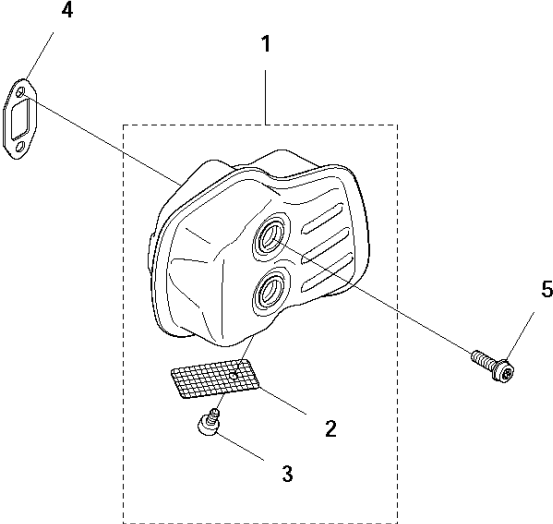

F 122HD60
MUFFLER

KEES VAN DER SPEK
TUIN EN PARKMACHINES * TER AAR

Referentie	Onderdeel nr	Omschrijving	Opmerking	Aant KIT al
1	523 03 26-01	GELUIDDEMPER COMPL.		1
2	525 74 16-01	VONKENVANGER		1 1
3	504 08 79-01	SCHROEF ITXSCM		1 1
4	522 99 73-01	PAKKING		1
5	525 75 51-01	SCHROEF ITXSFCM		2