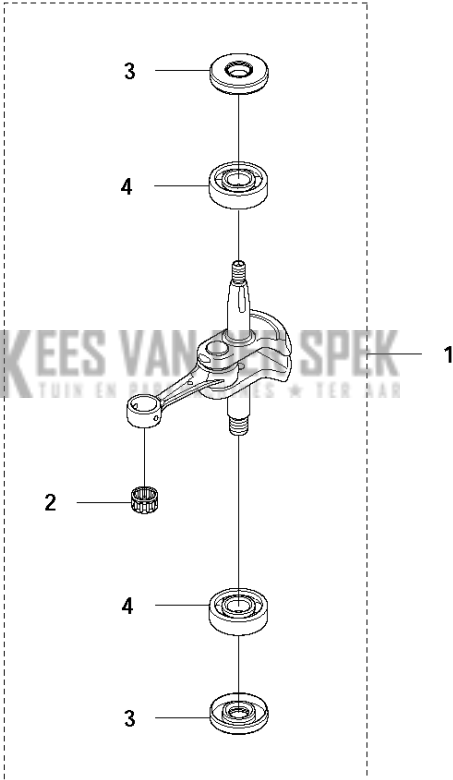

G 122HD60
CYLINDER & PISTON

Referentie	Onderdeel nr	Omschrijving	Opmerking	Aant KIT al
1	577 38 03-01	CILINDER		1
2	510 22 36-02	ZUIGER COMPL.		1 1
3	737 44 08-00	BORGCLIP		2 1,2
4	525 57 77-01	RING		2 1,2
5	505 15 58-01	ZUIGERVEER		1 1,2
6	575 50 49-01	NAALDLAGER		1 1,2
7	525 82 50-01	SCHROEF ITXSCM		2
8	525 52 21-01	PAKKING		1
9	523 01 35-01	WARMTEDEFLECTOR		1

J 122HD60
CRANK SHAFT

Referentie	Onderdeel nr	Omschrijving	Opmerking	Aant KIT al
1	577 67 00-01	CRANKSHAFT KIT		1
2	575 50 49-01	NAALDLAGER		1 1
3	525 63 73-01	SEALING RING		2 1
4	525 72 84-01	KOGELLAGER		2 1