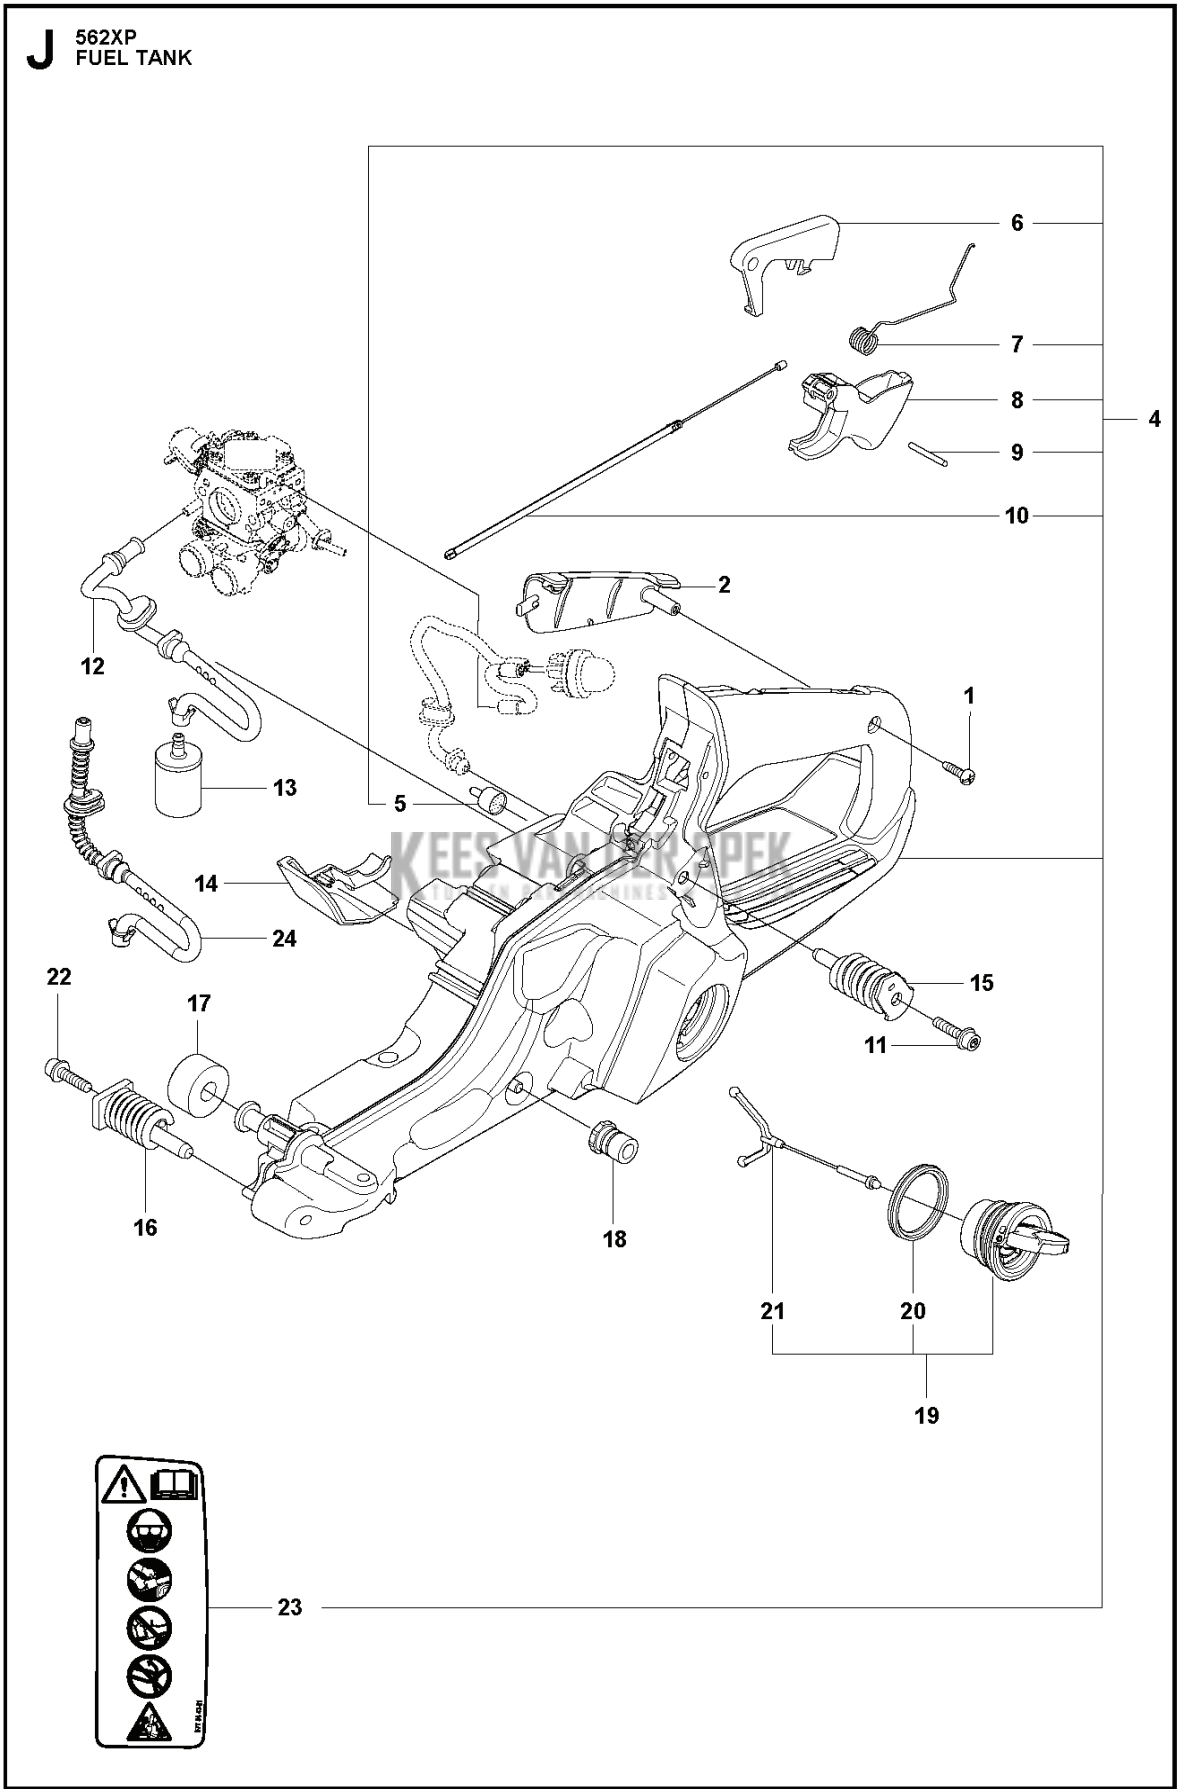

J 562XP
FUEL TANK

CHAIN SAWS

PXM_REF	PXM_PARTNO	DESCRIPTION	PXM_REMARK	QTY
1	525887402	SCREW CITXPANT		1
2	504106301	HANDGREEPINZETSTUK		1
4	575382205	BRANDSTOFTANK COMPL.		1
5	501152901	TANKONTLUCHTING COMPL.		1 4
6	544099801	GASVERGREDELING		1 4
7	544099901	VEER		1 4
8	505157701	GAS		1 4
9	720182520	CILINDRISCHE PEN		1 4
10	521887901	GASKABEL COMPL.		1
11	525798102	SCREW ITXSCFT		1
12	573993503	BRANDSTOFSLANG		1
13	503443201	BRANDSTOFFILTER		1
14	505165901	DEKSEL	not.XPW	1
15	586312103	AV ELEMENT		1
16	505128702	AV ELEMENT		1
17	523085501	BEGRENZINGS LIMITER		1
18	501007601	STEUN		1
19	522620003	TANKDEKSEL COMPL.		1
20	589241101	PAKKING		1 19
21	503578901	HOLDER		1 19
22	525798103	SCREW ITXSCFT		1
23	577844301	STICKER		1 4
24	577504101	BRANDSTOFSLANG		1

KEES VAN DER SPEK
TUIN EN PARKMACHINES * TER AAR