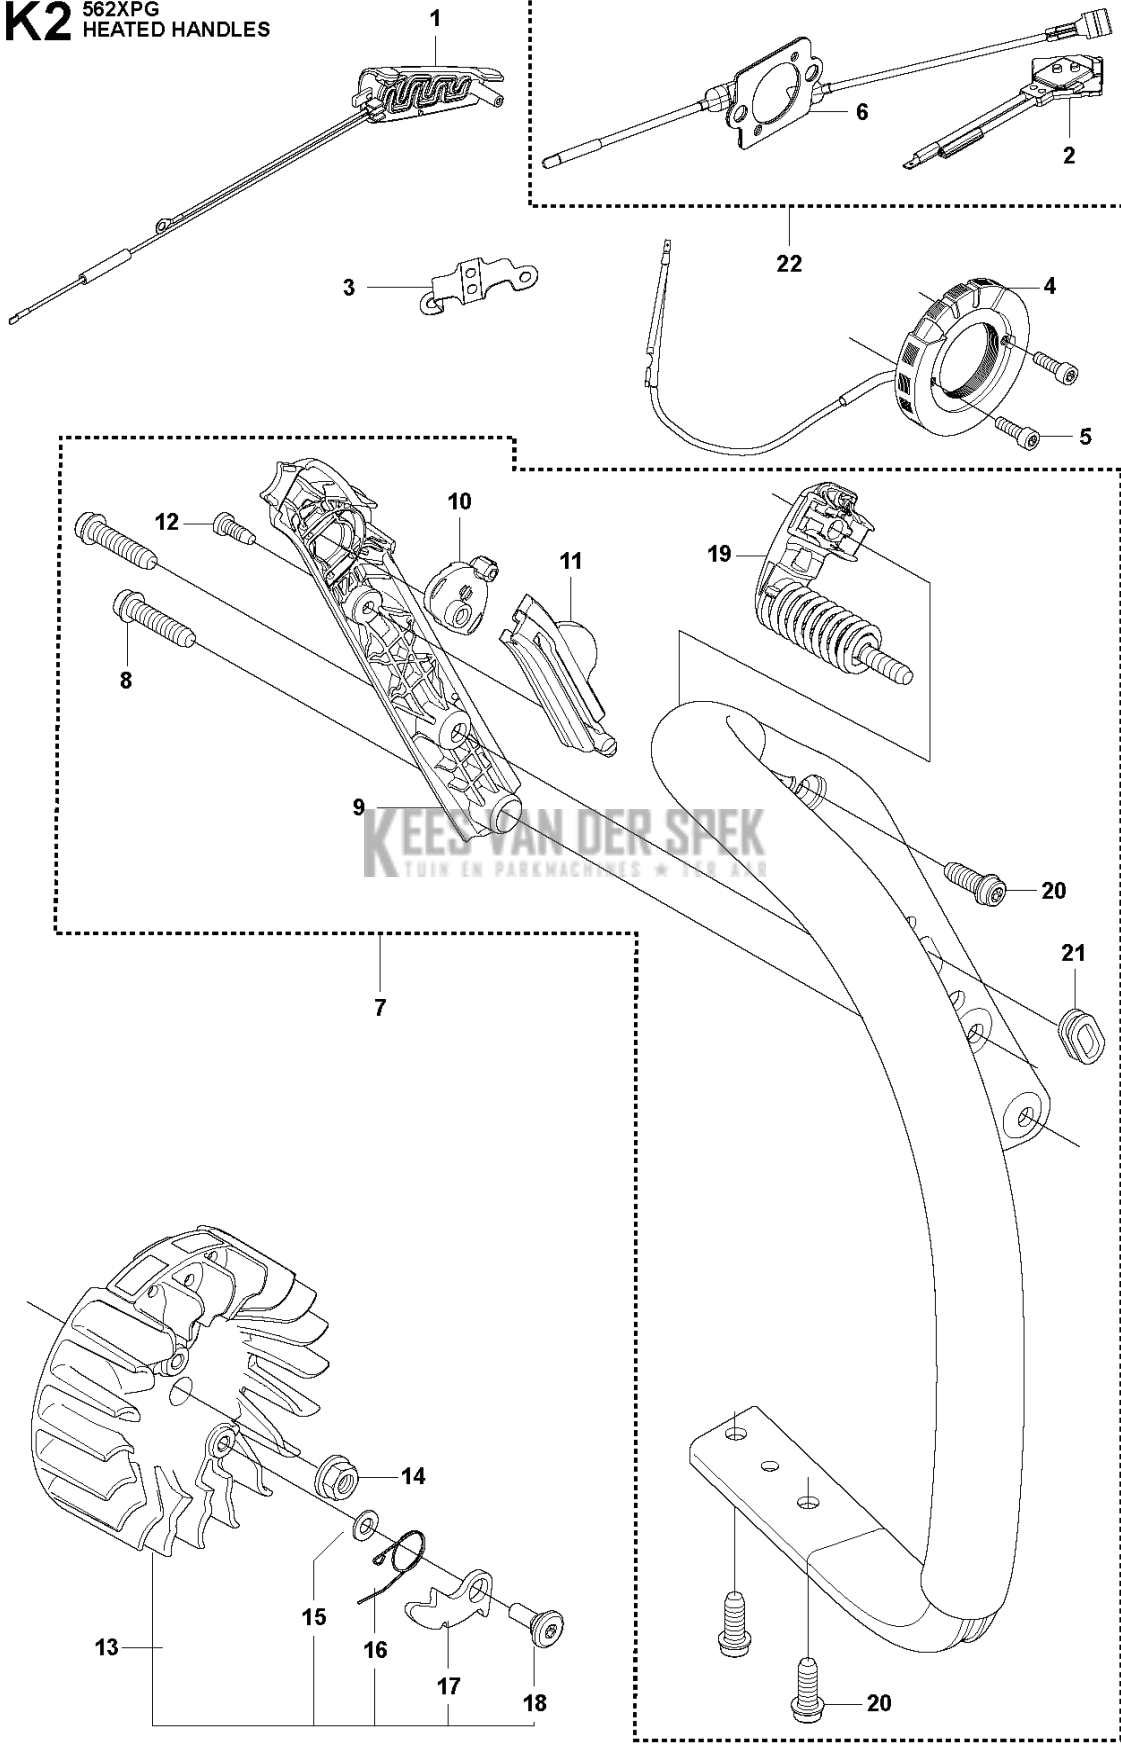

CHAIN SAWS

PXM_REF	PXM_PARTNO	DESCRIPTION	PXM_REMARK	QTY
1	522741901	HANDGREEPINZETSTUK		1
2	578864601	THERMOSTAAT COMPL.		1 22
3	537210801	HOUDER		1
4	522611401	GENERATORSTATOR		1
5	526818102	SCHROEF ITXSCM		2
6	588168602	FOLIE-ELEMENT		1 22
7	575388904	VOORSTE BEUGEL		1
8	525798103	SCREW ITXSCFT		2 7
9	505157403	DEKSEL		1 7
10	537252501	CONTACTPLAAT		1 7
11	510097801	CONTACTPLAAT		1 7
12	525887402	SCREW CITXPANT		1 7
13	504872404	VLEGGWIEL COMPL.		1
14	503220401	MOER		1
15	503230042	RING		2 13
16	501673501	VEER		2 13
17	501673201	PAL		2 13
18	506006901	SCREW		2 13
19	505129705	AV ELEMENT		1 7
20	525798101	SCREW ITXSCFT		3 7
21	537088301	DOORVOER		1 7
22	582829601	THERMOSTAAT COMPL.	s/n up to 20164199999	1

KEES VAN DER SPEK
 TUIN EN PARKMACHINES * TER AAR

CHAIN SAWS

PXM_REF	PXM_PARTNO	DESCRIPTION	PXM_REMARK	QTY
1	576945104	SCREW KIT	Only screws	1
2	525798103	SCREW ITXSCFT		3 1,15
3	525798101	SCREW ITXSCFT		1 1
4	505129705	AV ELEMENT		1 5
5	505156903	VOORSTEBEUGEL COMPL.	incl. 5743863-01	1 15
6	576873004	SPIKE		1 15
7	575793501	SCHROEF ITXPANM		2 6,1
8	503222401	LOCK NUT		2 6
9	577976301	SPIKE OUTER	Spike Wrap	1 6
10	577976101	SPIKE	Spike Wrap	1 6
11	525755103	SCHROEF ITXSCFM		1 6
12	537024401	SLUITBESCHERMING		1 6
13	537089201	KETTINGVANGER		1 6
14	503222401	LOCK NUT		1 6
15	588966401	HENDEL		1