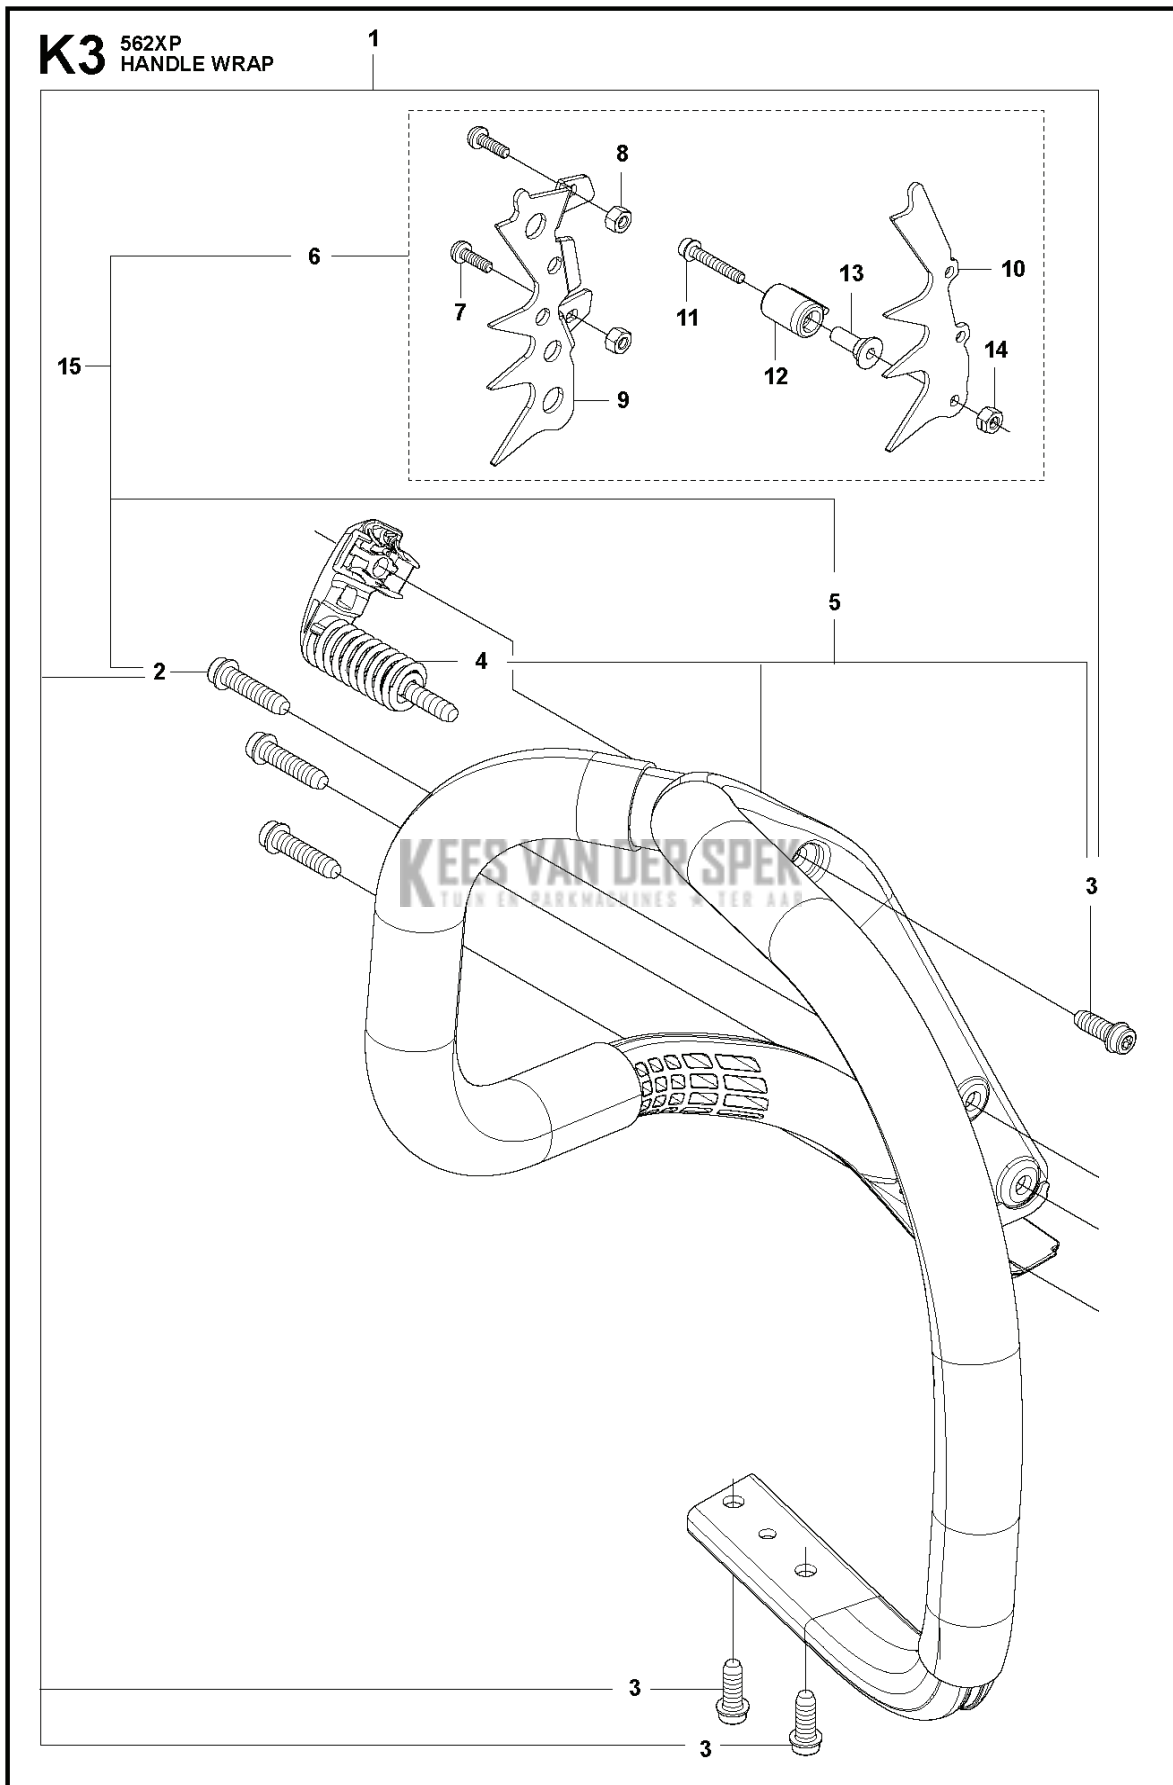

CHAIN SAWS

PXM_REF	PXM_PARTNO	DESCRIPTION	PXM_REMARK	QTY
1	522741901	HANDGREEPINZETSTUK		1
2	578864601	THERMOSTAAT COMPL.		1 22
3	537210801	HOUDER		1
4	522611401	GENERATORSTATOR		1
5	526818102	SCHROEF ITXSCM		2
6	588168602	FOLIE-ELEMENT		1 22
7	575388904	VOORSTE BEUGEL		1
8	525798103	SCREW ITXSCFT		2 7
9	505157403	DEKSEL		1 7
10	537252501	CONTACTPLAAT		1 7
11	510097801	CONTACTPLAAT		1 7
12	525887402	SCREW CITXPANT		1 7
13	504872404	VLEGGWIEL COMPL.		1
14	503220401	MOER		1
15	503230042	RING		2 13
16	501673501	VEER		2 13
17	501673201	PAL		2 13
18	506006901	SCREW		2 13
19	505129705	AV ELEMENT		1 7
20	525798101	SCREW ITXSCFT		3 7
21	537088301	DOORVOER		1 7
22	582829601	THERMOSTAAT COMPL.	s/n up to 20164199999	1

KEES VAN DER SPEK
 TUIN EN PARKMACHINES * TER AAR

CHAIN SAWS

PXM_REF	PXM_PARTNO	DESCRIPTION	PXM_REMARK	QTY
1	576945104	SCREW KIT	Only screws	1
2	525798103	SCREW ITXSCFT		3 1,15
3	525798101	SCREW ITXSCFT		1 1
4	505129705	AV ELEMENT		1 5
5	505156903	VOORSTEBEUGEL COMPL.	incl. 5743863-01	1 15
6	576873004	SPIKE		1 15
7	575793501	SCHROEF ITXPANM		2 6,1
8	503222401	LOCK NUT		2 6
9	577976301	SPIKE OUTER	Spike Wrap	1 6
10	577976101	SPIKE	Spike Wrap	1 6
11	525755103	SCHROEF ITXSCFM		1 6
12	537024401	SLUITBESCHERMING		1 6
13	537089201	KETTINGVANGER		1 6
14	503222401	LOCK NUT		1 6
15	588966401	HENDEL		1