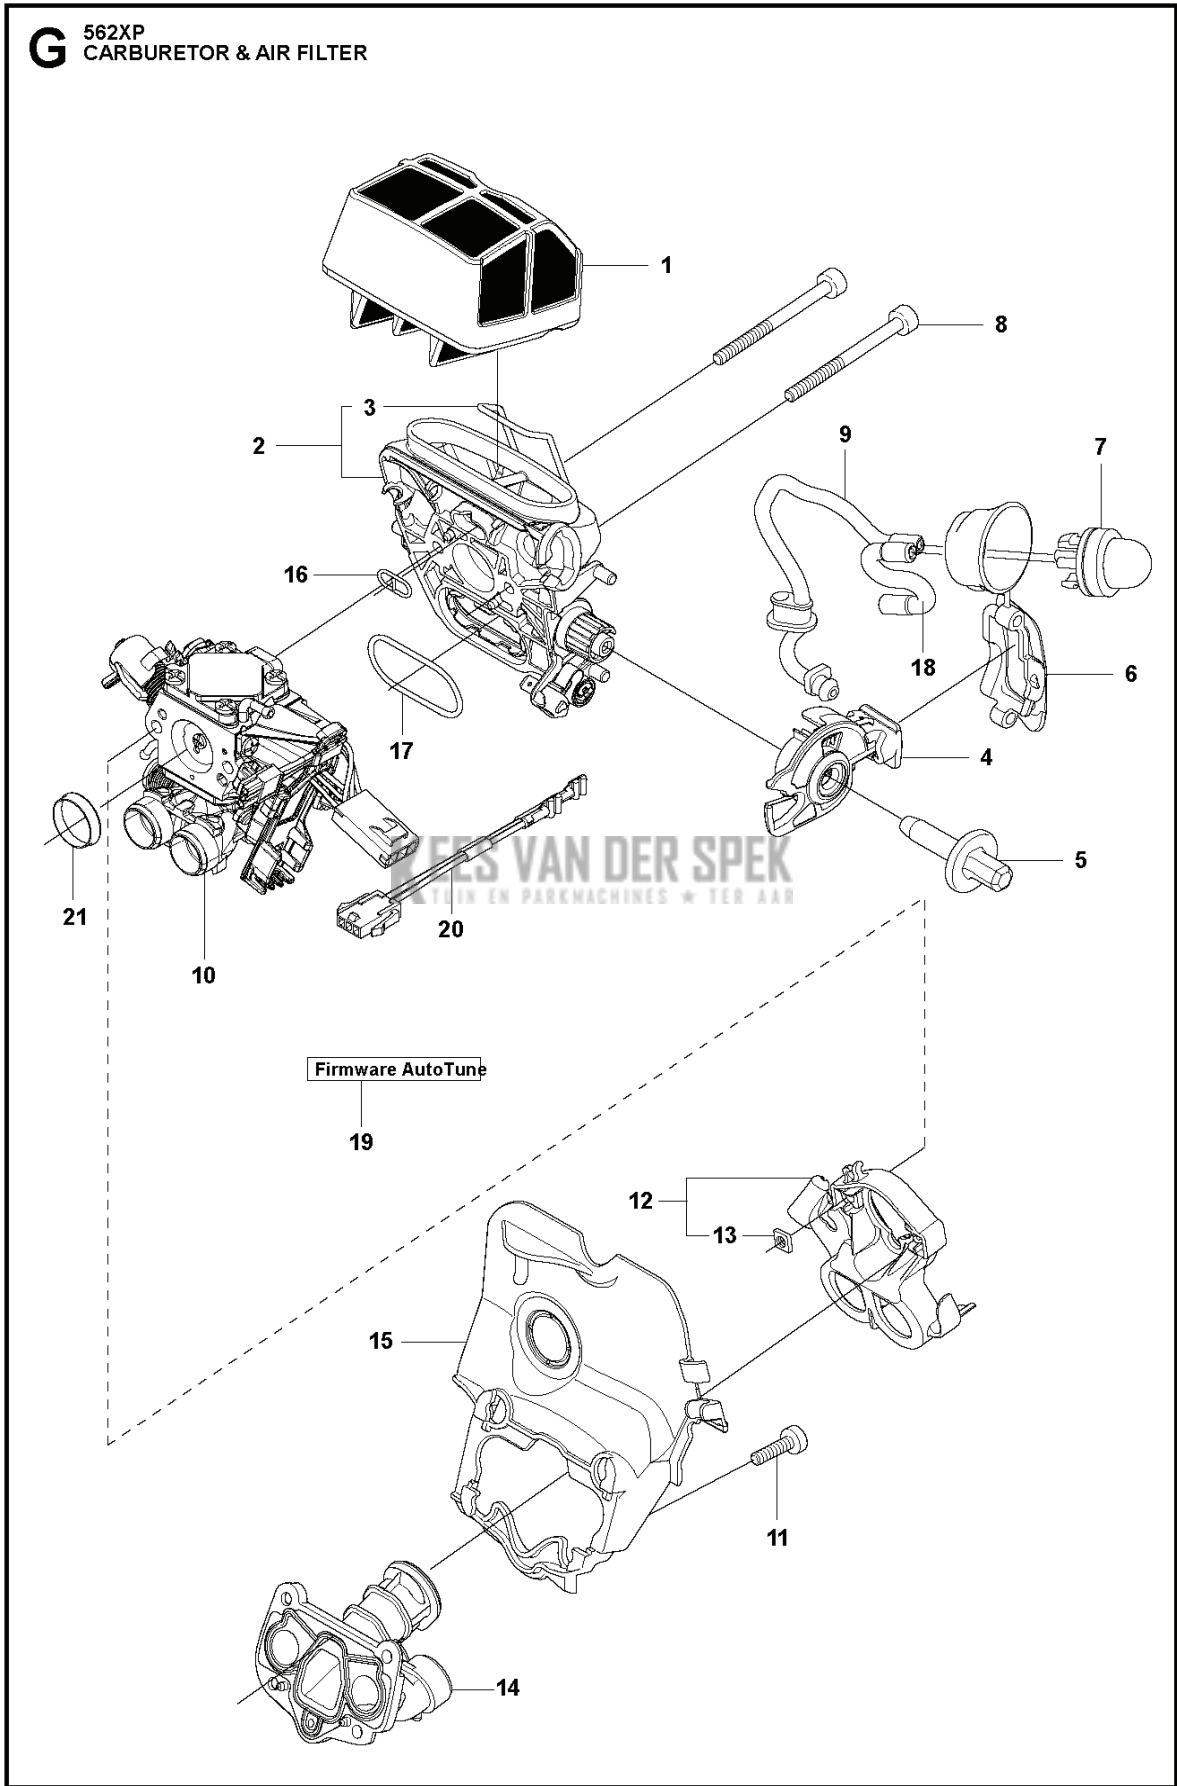

G 562XP
CARBURETOR & AIR FILTER

CHAIN SAWS

PXM_REF	PXM_PARTNO	DESCRIPTION	PXM_REMARK	QTY
1	522675001	LUCHTFILTERCONSTRUCTIE COMPL.	NYLON 80 µm black	1
1	522675002	LUCHTFILTERCONSTRUCTIE COMPL.	NYLON 44 µm yellow	1
1	522675003	LUCHTFILTERCONSTRUCTIE COMPL.	FELT white	1
1	522675004	LUCHTFILTERCONSTRUCTIE COMPL.	NYLON 25 µm orange	1
2	525397905	FILTERHOUDER COMPL.	XP	1
2	525397906	FILTERHOUDER COMPL.	XPG	1
3	505176901	SLUITING		1 2
4	510017202	CHOKEHENDEL COMPL.		1
5	505156201	SCREW		1
6	525588101	AFDICHTING		1
7	503936601	PURGE		1
8	574353503	SCHROEF ITXSCM		2
9	587645404	ONTLUCHTINGSSLANG	s/n from 20154800001	1 9
9	589357101	ONTLUCHTINGSSLANG	s/n up to - 20154799999	1
10	501463305	CARBURETTOR KIT	ZAMA140058A	1
10	579194101	CARBURATEUR	s/n up to - 20121401172 (ZAMA EL44)	1
11	526818101	SCHROEF ITXSCM		4
12	505165202	FLENS		1
13	503226503	MOER 4-KANT		2 12
14	583964103	INLAATPIJP		1
14	583964104	INLAATPIJP	Cold resistant	1
15	520290901	INTERMEDIATE WALL		1
16	525619201	AFDICHTING		1
17	525619001	AFDICHTING		1
18	523056801	BRANDSTOFSLANG		1
19	.	TBD	Download from your local supportsite	0
20	577536401	BEKABELING COMPL.	s/n from 20121401173 -	1
21	582025101	STEUINHULS		1