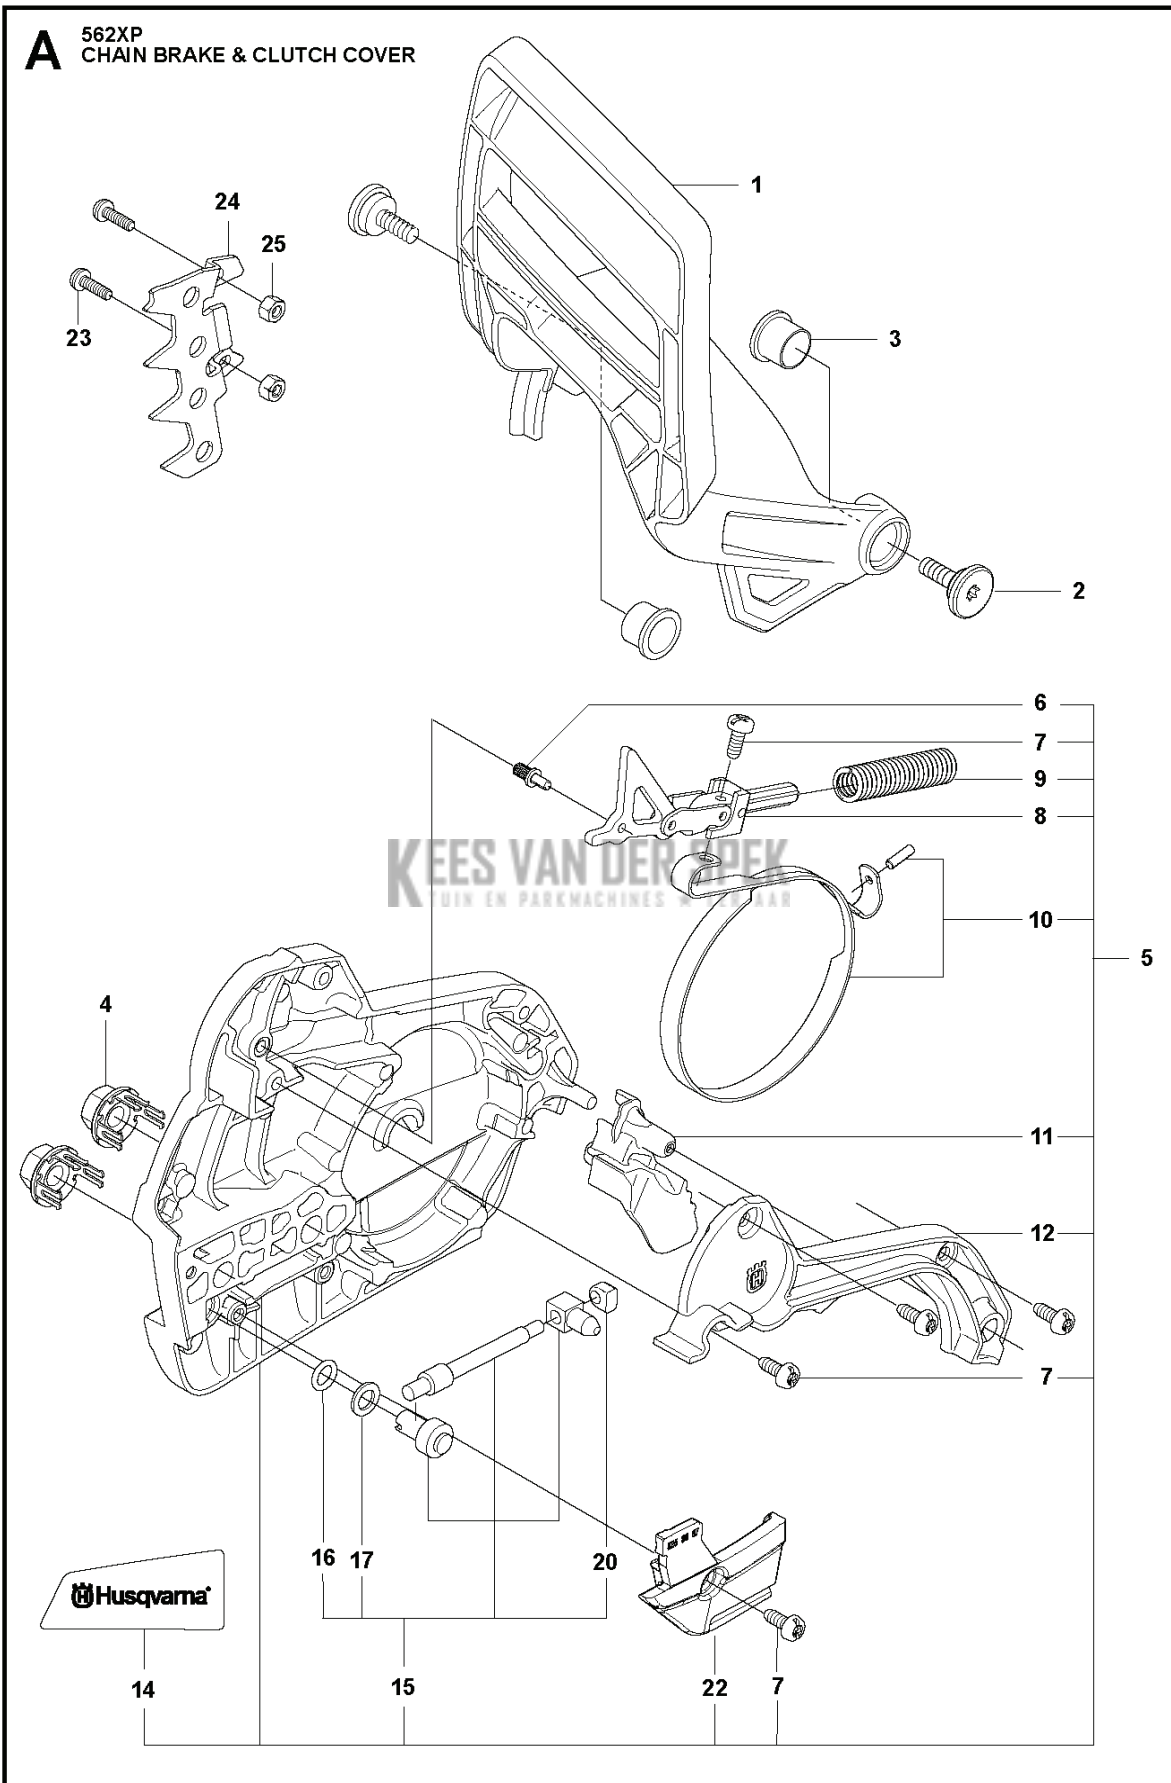

A 562XP
CHAIN BRAKE & CLUTCH COVER

CHAIN SAWS

PXM_REF	PXM_PARTNO	DESCRIPTION	PXM_REMARK	QTY
1	525250602	HANDBESCHERMING		1
2	526834501	SCREW		2
3	577780201	BUSHING		2
4	505197301	MOER		2
5	525743303	KOPPELINGSKAP COMPL.		1
6	503751801	PEN		1 5
7	526221801	SCREW CITXPANT		5 5
8	505199301	KNIEGEWRICHT COMPL.		1 5
9	503908301	REMVVEER		1 5
10	505199502	REMBAND COMPL.		1 5
11	505201601	BESCHERMEN		1 5
12	505199701	DEKSEL		1 5
14	523058001	PLAATJE		1 5
15	575260402	KETTINGSPANSET		1 5
16	740480702	O-RING		1 15
17	503230063	RING		1 15
20	537017401	LAGERHULS		1 15
22	525388701	KETTINGGELEIDER		1 5
23	575793501	SCHROEF ITXPANM		2
24	577975201	SPIKE OUTER		1
25	503222401	LOCK NUT		2