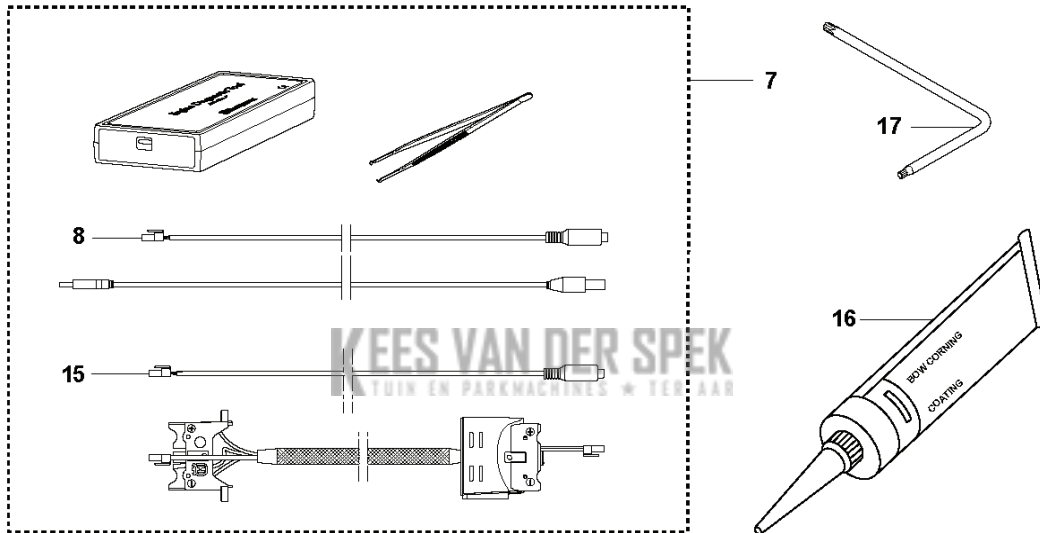

P 562XP
ACCESSORIES