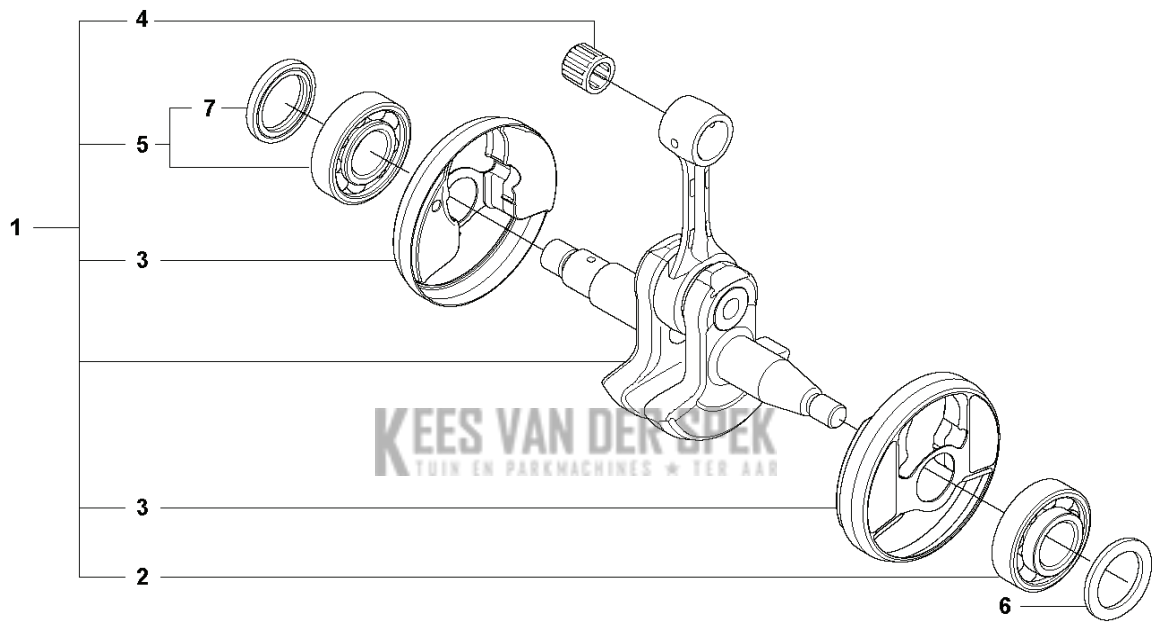

E 562XP
CRANKSHAFT

CHAIN SAWS

PXM_REF	PXM_PARTNO	DESCRIPTION	PXM_REMARK	QTY
1	575545215	KRUKAS COMPL.		1
2	505133503	KOGELLAGER		1 1
3	505133601	KOP		2 1
4	503256302	NAALDLAGER		1 1
5	525434203	KOGELLAGER		1 1
6	525391201	RADIAAL AFDICHTING		1
7	505416101	RADIAAL AFDICHTING		1 1,5

KEES VAN DER SPEK
TUIN EN PARKMACHINES ✦ TER AAR