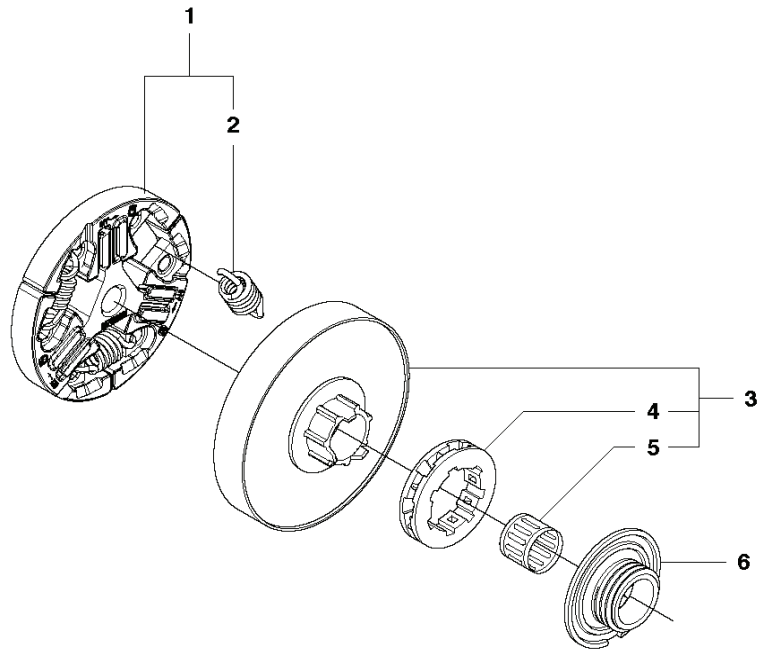

B 562XP
CLUTCH & OIL PUMP

KEES VAN DER SPEK
TUIN EN PARKMACHINES • TER AAR