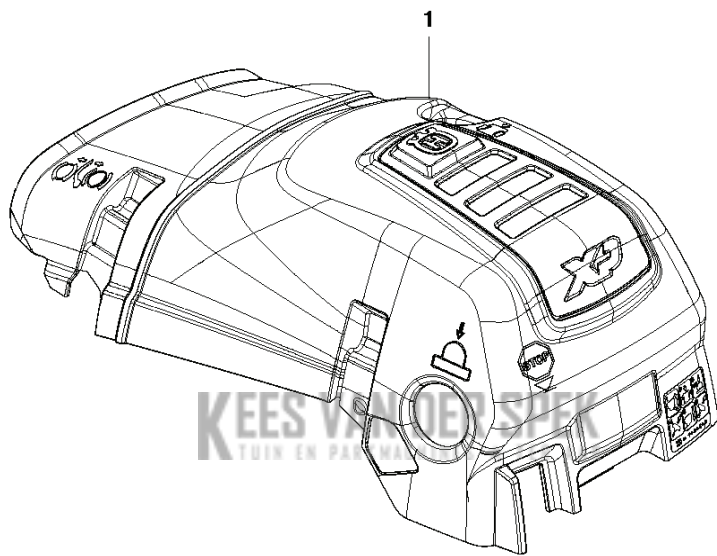

C 562XP
CYLINDER COVER

KEES VAN DER STEEK
TUIN EN PAARDEN

2

CHAIN SAWS

PXM_REF	PXM_PARTNO	DESCRIPTION	PXM_REMARK	QTY
1	587248702	CILINDERDEKSEL COMPL.		1
2	587149501	PLAATJE		1 1

KEES VAN DER SPEK
TUIN EN PARKMACHINES * TER AAR