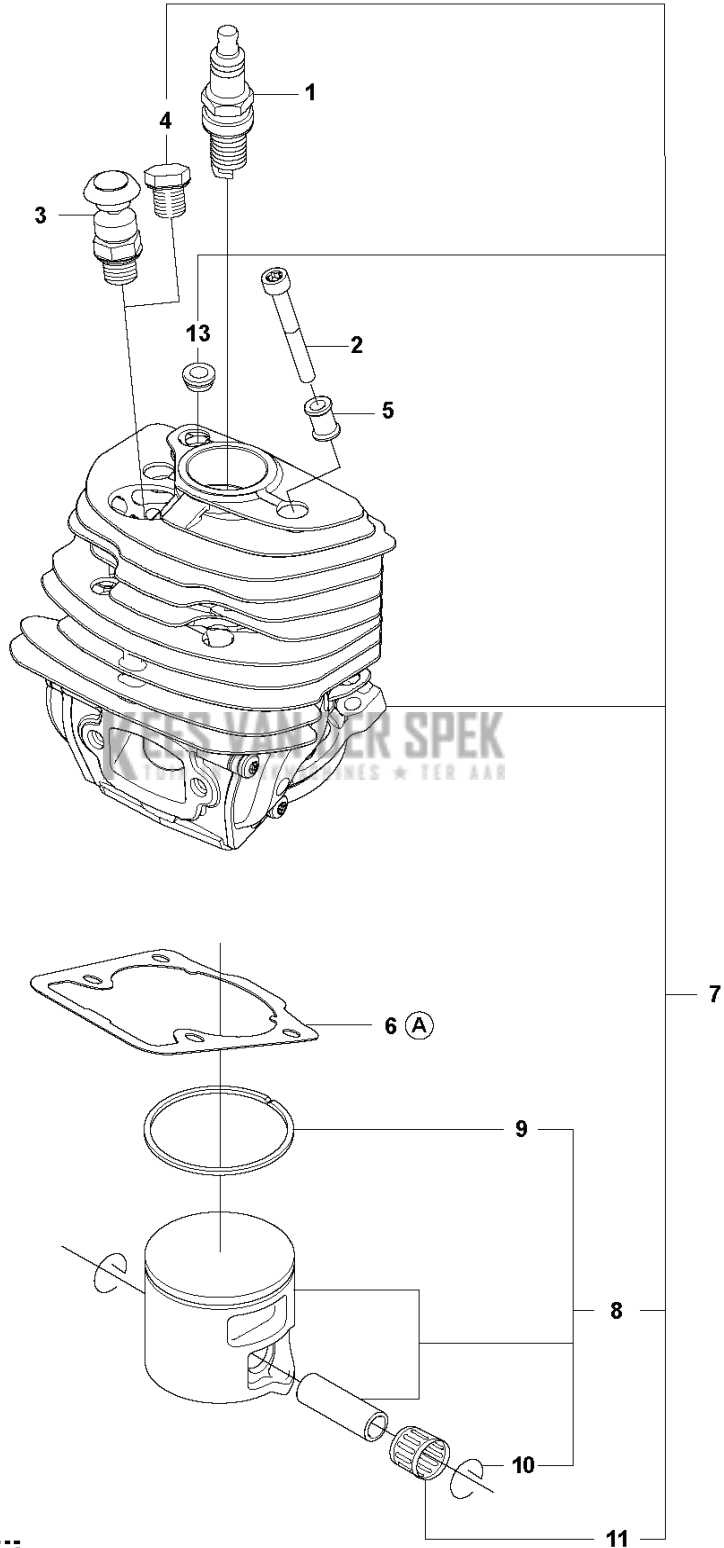

A 562XP
CHAIN BRAKE & CLUTCH COVER

CHAIN SAWS

PXM_REF	PXM_PARTNO	DESCRIPTION	PXM_REMARK	QTY
1	525250602	HANDBESCHERMING		1
2	526834501	SCREW		2
3	577780201	BUSHING		2
4	505197301	MOER		2
5	525743303	KOPPELINGSKAP COMPL.		1
6	503751801	PEN		1 5
7	526221801	SCREW CITXPANT		5 5
8	505199301	KNIEGEWRICHT COMPL.		1 5
9	503908301	REMVVEER		1 5
10	505199502	REMBAND COMPL.		1 5
11	505201601	BESCHERMEN		1 5
12	505199701	DEKSEL		1 5
14	523058001	PLAATJE		1 5
15	575260402	KETTINGSPANSET		1 5
16	740480702	O-RING		1 15
17	503230063	RING		1 15
20	537017401	LAGERHULS		1 15
22	525388701	KETTINGGELEIDER		1 5
23	575793501	SCHROEF ITXPANM		2
24	577975201	SPIKE OUTER		1
25	503222401	LOCK NUT		2

KEES VAN DER SPEK
 TUIN EN PARKMACHINES * TER AAR

P 562XP
ACCESSORIES

WINTER KIT 562XP

CHAIN SAWS

PXM_REF	PXM_PARTNO	DESCRIPTION	PXM_REMARK	QTY
1	575439201	GEREEDSCHAP		1
2	522521101	COMBINATIESLEUTEL		1 1
3	503558601	SLEUTEL		1 1
4	503558602	SLEUTEL		1 1
5	503621201	VET		1 1
6	501911401	VETPISTOOL		1 1
7	583897101	DIAGNOSTIC TOOL KIT		1
8	576183401	KABEL COMPL.	Diagnostics cable 14 Mhz	1 7
9	522986502	WINTER KIT		1
10	505166101	WINTERKAP		1 9
11	503405901	WINTERPLUG		1 9
12	503217016	SCHROEF CCRPANT		2 9
13	740420100	O-RING		2 9
14	578125501	WINTERPLUG		1 9
15	576952201	KABEL COMPL.	Diagnostics cable 8 MHz	1 7
16	503267201	LIJM		1
17	575880701	SLEUTEL		1

D 562XP
CYLINDER PISTON

(A) Set of gaskets

CHAIN SAWS

PXM_REF	PXM_PARTNO	DESCRIPTION	PXM_REMARK	QTY
1	574519601	BOUGIE		1
2	582392701	SCREW		4
3	575276901	DECOMPRESIEKLEP		1
4	503552201	PLUG		1
5	576717602	HULS		4
6	510164901	PAKKING		1 12
7	575355805	CILINDER COMPL.		1
8	584807806	ZUIGER COMPL.		1 7
9	505215701	ZUIGERVEER		1 8.7
10	737441000	BORGRING		2 8.7
11	503256302	NAALDLAGER		1 7
12	575270003	PAKKINGSET	A=set of gaskets	1
13	520291101	BUSHING		1 7