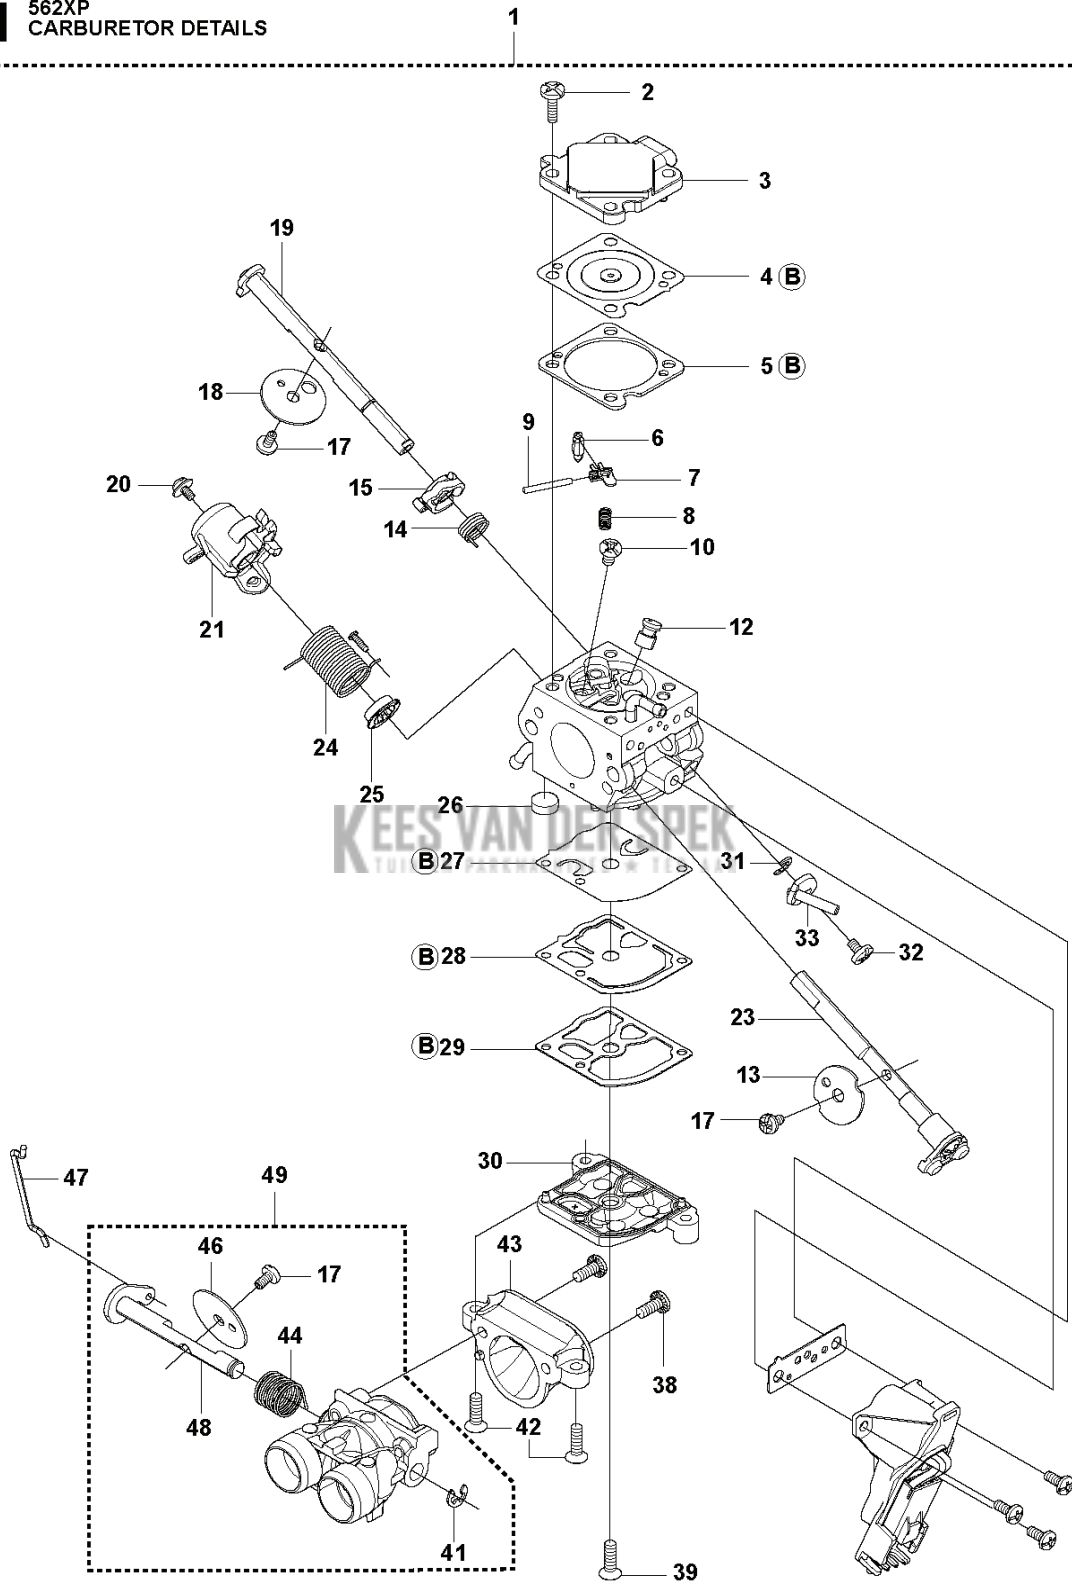

KEES VAN DER SPEK
 TUIN EN PARKMACHINES * TER AAR

K1 562XP
HANDLE

CHAIN SAWS

PXM_REF	PXM_PARTNO	DESCRIPTION	PXM_REMARK	QTY
1	575388903	VOORSTE BEUGEL		1
2	525798103	SCREW ITXSCFT		2
3	525798101	SCREW ITXSCFT		3
4	505129705	AV ELEMENT		1

KEES VAN DER SPEK
TUIN EN PARKMACHINES * TER AAR

N 562XP
CARBURETOR DETAILS

(B) Set of gaskets — 50

Firmware Auto Tune

52

CHAIN SAWS

PXM_REF	PXM_PARTNO	DESCRIPTION	PXM_REMARK	QTY	
1	579194101	CARBURATEUR	s/n up to - 20121401172 (ZAMA EL44)	1	
1	501463305	CARBURETTOR KIT	ZAMA140055A	1	
2	522545101	SCREW		4	1
3	522517201	DEKSEL		1	1
4	522517401	MEMBRAAN		1	1,50
5	522517501	PAKKING		1	1,50
6	503479701	VENTIEL		1	1
7	503665901	HEFBOOM		1	1
8	537383401	VEER		1	1
9	503480001	PIN RETAINING SCREW		1	1
10	503480101	SCREW		1	1
12	576414201	HOOFD SPROEIER		1	1
13	523077201	VENTIEL	s/n up to - 20121401172 (ZAMA EL44)	1	1
13	578176201	GASKLEP	s/n 20121401173 - 20141399999 (ZAMA EL46)	1	
13	583974701	GASKLEP	s/n from 2014140001 - (ZAMA EL48/140055A)	1	
14	522518701	VEER		1	1
15	522517701	HEFBOOM		1	1
17	503481801	SCREW		3	1
18	504627701	CHOKKLEP		1	1
19	522518301	AS COMPL		1	1
20	502078401	SCREW		1	1
21	522517801	GASHEFBOOM		1	1
23	522518501	GASHENDELAS		1	1
24	502078701	VEER		1	1
25	502079801	KRAAG		1	1
26	503535701	ZEEF		1	1
27	537383101	MEMBRAAN POMP		1	1,50
28	537403301	MEMBRAAN		1	1,50
29	537020101	PAKKING		1	1,50
30	575544301	DEKSEL		1	1
31	504026701	BORGCLIP		1	1
32	503479001	SCREW		1	1
33	522517601	CHOKHEFBOOM		1	1
38	506396601	SCREW		5	1
39	522518101	SCREW		1	1
41	537385201	KLEM		1	1
42	522518001	SCREW		2	1
43	575544401	INLAAT		1	1
44	522518601	VEER		1	1
46	537177001	VENTIEL		1	1
47	522517901	STANG		1	1
48	522518201	AS COMPL		1	1
49	578227801	GASKLEP COMPL.		1	1
50	522518901	KIT	B=set of gaskets	1	
52	.	TBD	Download from your local supportsite	0	