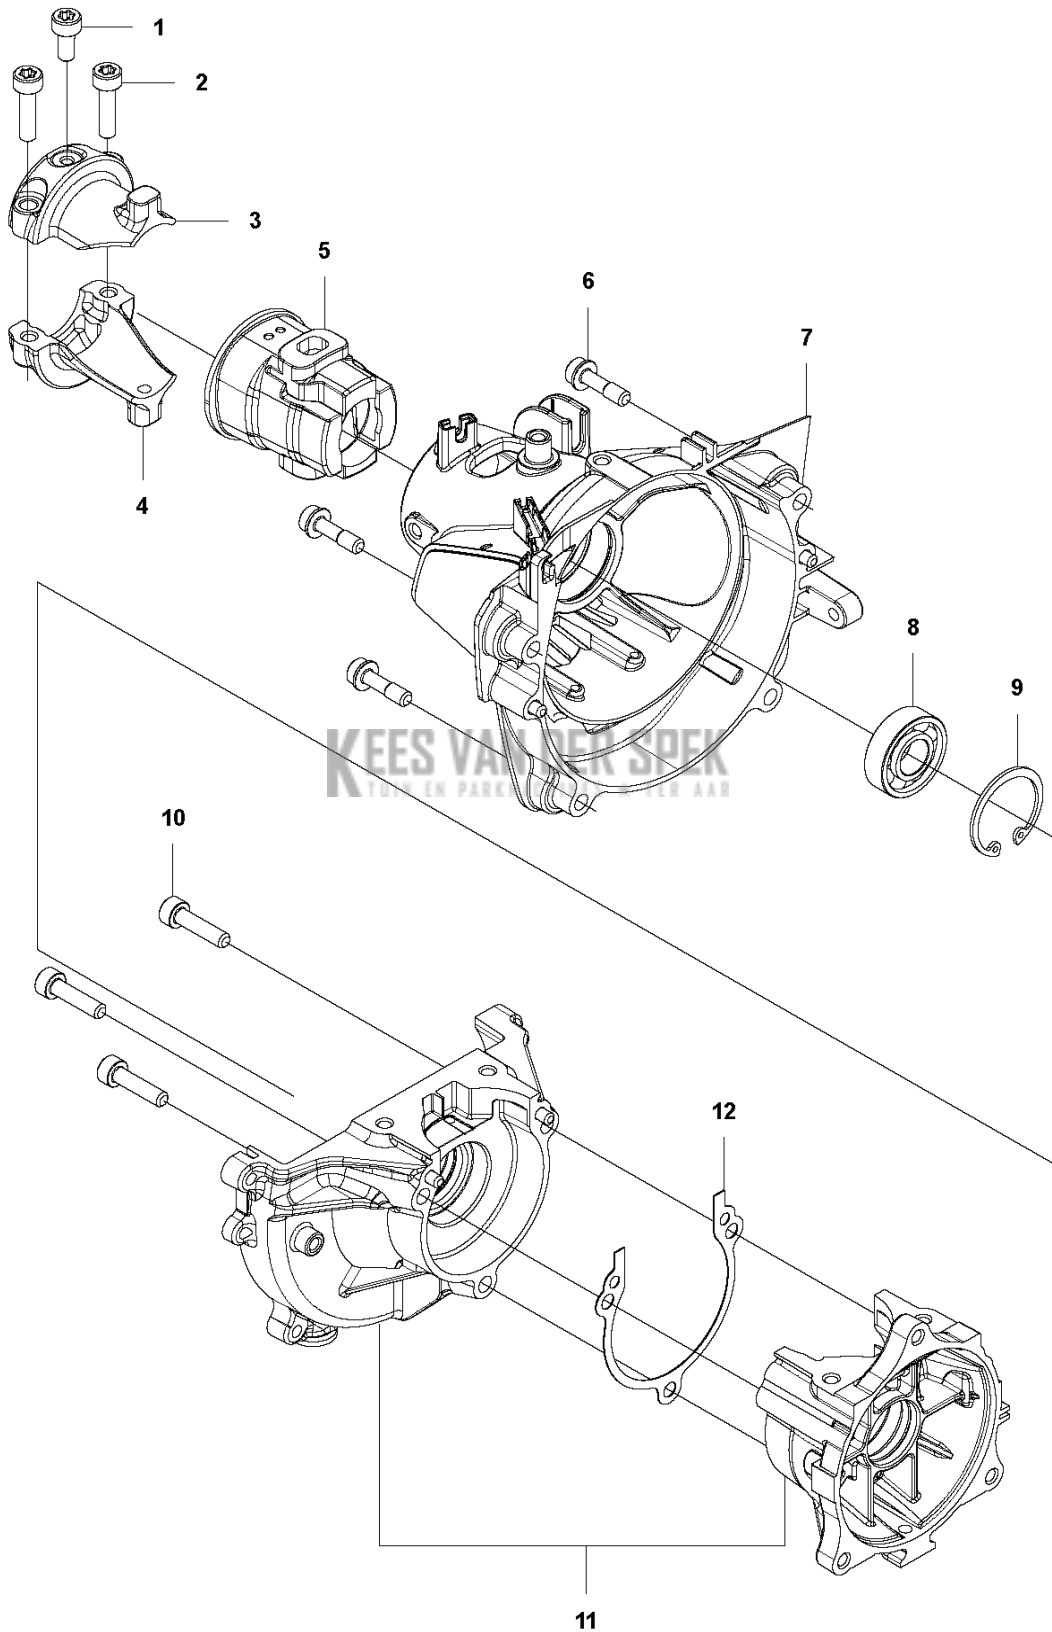

BRUSHCUTTERS/CLEARING SAWS

PXM_REF	PXM_PARTNO	DESCRIPTION	PXM_REMARK	QTY.	
1	596330401	KOORDSCHIJF COMPL.		1	
2	501939001	KLEM		2	1
3	596330801	VEER		2	1
4	596330501	RATEL		2	1
5	577849201	STARTER COMPL.		1	
5	596249001	STARTER COMPL.	US	1	
6	521600001	SCREW		1	5
7	576401201	POELIE	Not needed for US model	1	5
8	577134101	VEER	Not needed for US model	1	5
9	577848701	TOUW		1	5
9	596248901	TOUW	US	1	
10	596247701	KOORDSCHIJF	US	1	
10	577848801	HASPEL		1	5
11	596248601	VEER		1	5
12	575489501	STARHANDVAT		1	5
13	577815401	BOUT		3	
14	579369601	STICKER		1	

KEES VAN DER SPEK
TUIN EN PARKMACHINES * TER AAR

N 524, 525
CRANK CASE