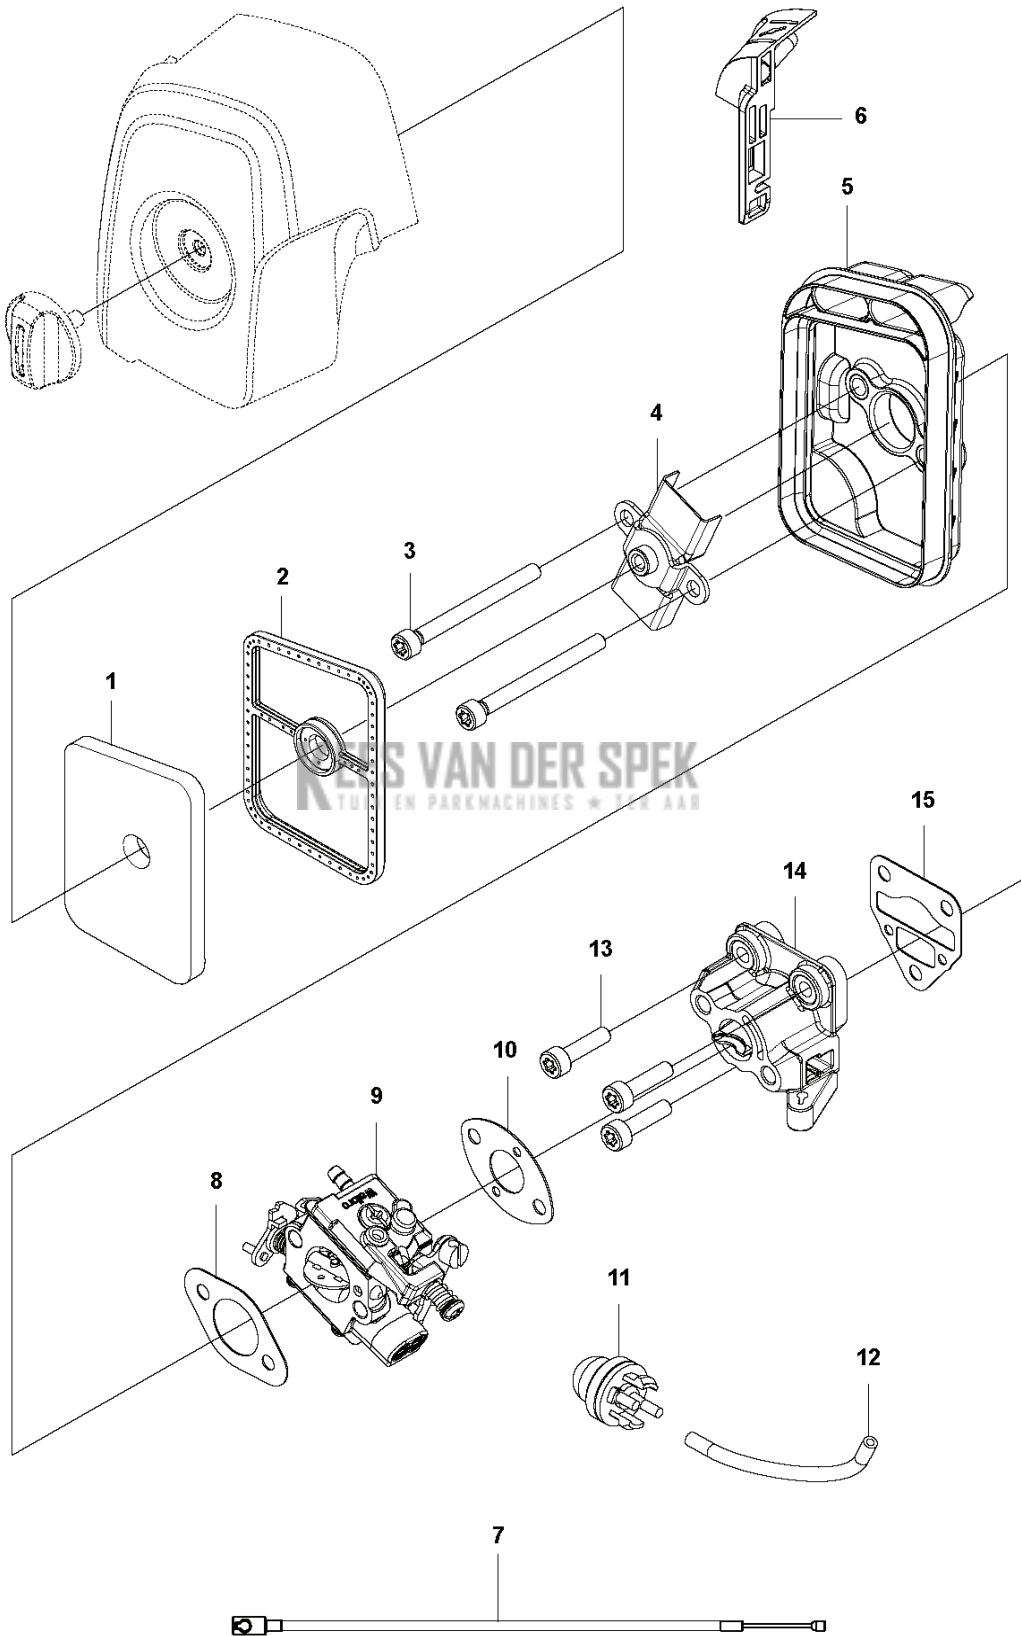

H2 525 LK, LX, RJX, RX, RXT, RK
CARBURETOR & AIRFILTER

BRUSHCUTTERS/CLEARING SAWS

PXM_REF	PXM_PARTNO	DESCRIPTION	PXM_REMARK	QTY.
1	581047401	LUCHTFILTER		1
1	577851501	LUCHTFILTER	US	1
2	576401601	LUCHTFILTER	US	1
2	581451801	LUCHTFILTER		1
3	580467201	BOUT		2
4	580437901	PLAAT	US	1
4	585488501	PLAAT		1
5	581047001	FILTER HUIS		1
5	577851301	FILTER HUIS	US	1
6	577848301	CHOKEHENDEL		1
7	590900001	GASKABEL		1
8	577882402	PAKKING		1
9	584901401	CARBURATEUR		1
10	576399102	PAKKING		1
11	503936601	PURGE		1
12	577050501	PIJP		1
13	504114301	SCREW		3
14	578908301	ISOLATOR		1
15	576398901	PAKKING		1

KEES VAN DER SPEK
TUIN EN PARKMACHINES * TER AAR