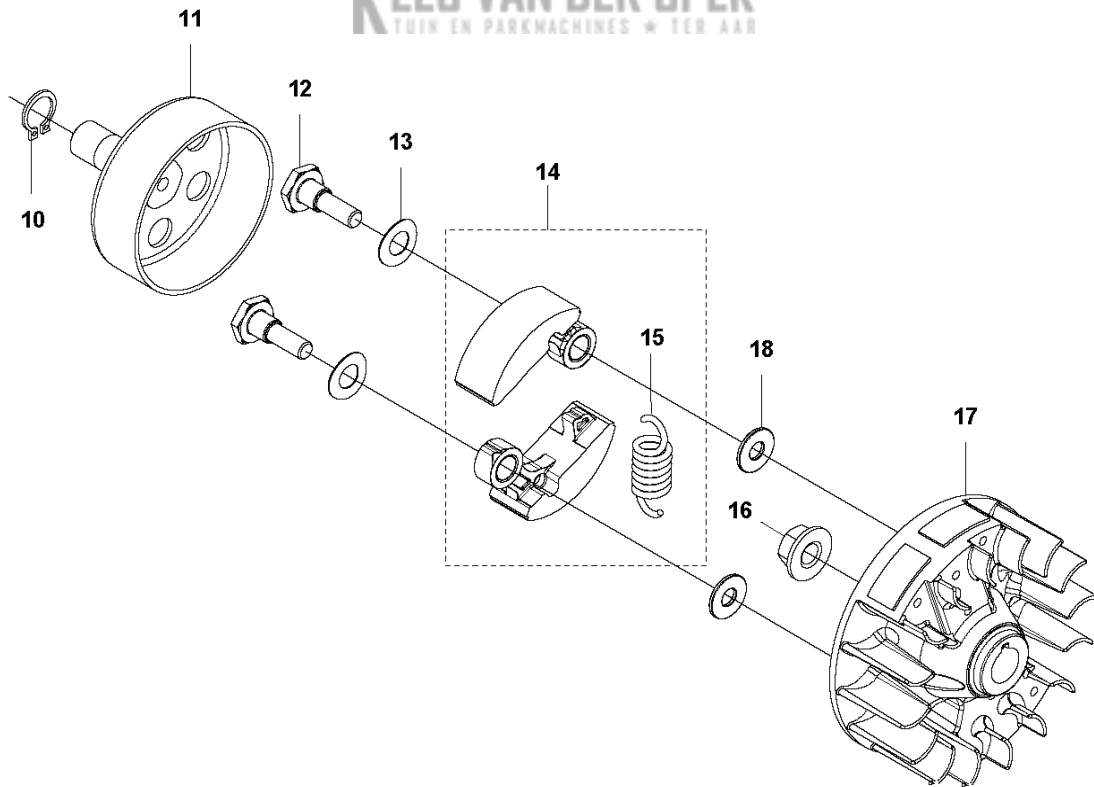

KEES VAN DER SPEK
TUIN EN PARKMACHINES * TER AAR

L 524, 525
IGNITION & CLUTCH

KEES VAN DER SPEK
TUIN EN PARKMACHINES * TER AAR

BRUSHCUTTERS/CLEARING SAWS

PXM_REF	PXM_PARTNO	DESCRIPTION	PXM_REMARK	QTY.
1	588141501	BOBINE	ROW	1
1	587294701	BOBINE	US	1
2	584826601	ONTSTEKINGSKABEL	ROW	1 1
2	588945901	ONTSTEKINGSKABEL	US	1 1
3	579590701	PIJP	ROW	1 1
3	588945601	PIJP	US	1 1
4	586107201	BOUGIEDOP	ROW	1 1
4	588945801	BOUGIEDOP	US	1 1
5	580634801	VEER	ROW	1 1
5	588945701	VEER	US	1
6	590710101	BOUGIE	Husqvarna HQT-2	1
7	521515801	BOUT		2
8	588171401	AFSTANDRING		2
9	577851701	KORTSLUITKABEL		1
10	516124101	BORGRING		1
11	581142001	KOPPELINGSTROMMEL		1
12	513189601	SCREW		2
13	521758201	RING		2
14	585834701	KOPPELING COMPL.		1
15	576400701	KOPPELINGSVEER		1 14
16	504118001	MOER		1
17	578967801	VLEGGWIEL		1
18	505054401	RING		2