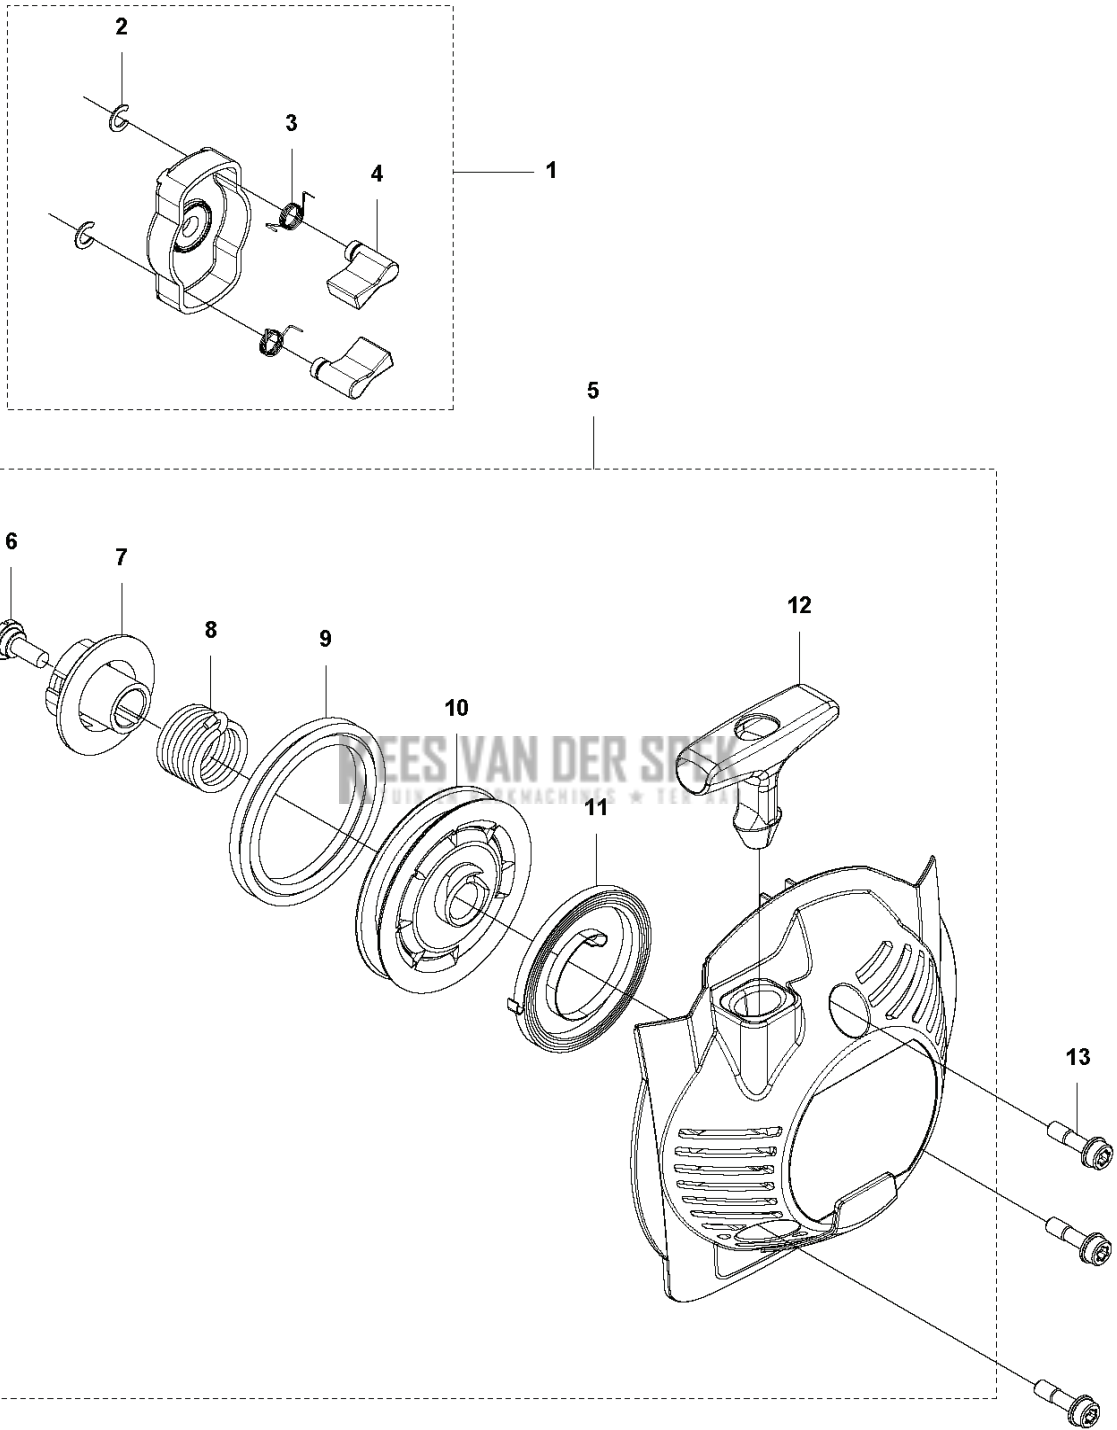

BRUSHCUTTERS/CLEARING SAWS

PXM_REF	PXM_PARTNO	DESCRIPTION	PXM_REMARK	QTY.
1	725238285	SCHROEF EHHM	M6x60	1
2	502203801	KNOP		1
3	577558201	KAP		1
4	544020901	KLEM		1
5	502197101	MOER 4-KANT		1 10
6	525764604	SCREW ITXSCT		10
7	577558101	DEKSEL		1
8	578139001	BEVESTIGING		1
9	578139201	SCHOKDEMPER	RXT, RK	2
9	585177601	AFSTANDRING	RX	2
10	578247701	STUURHOUDER		1
11	577558001	DEKSEL		1
12	525825001	SCHROEF ITXSCHM		2
13	577557501	SLIJTBESCHERMING		1
14	577557601	SLIJTBESCHERMING		1
15	584977901	PIJP	RXT, RX	1
16	581815101	AANDRIJFAS	RXT, RX	1
17	537130402	KNOP	RXT, RK	1
18	578247801	LUS	RXT, RK	1
19	577557701	KLEM	RXT, RK	1 18
20	537350101	LUS	RXT, RK	1 18
21	577557801	KLEM	RXT, RK	1 18
22	725233951	SCHROEF EHHM	RXT, RK	1
23	578139101	BEVESTIGING		1
24	525755101	SCHROEF ITXSCHM	RX	1
25	503941001	HAAK	RX	1
26	731231401	ZESKANT MOER	RX	1
27	502211201	NIET	RX	1
28	589295101	PLAATJE		1
29	522928602	PLAATJE		1
30	579562301	STICKER		1

KEES VAN DER SPEK
TUIN EN PARKMACHINES * TER AAR

J2 525 LK, LX, RJX, RXT, RX, RK
STARTER