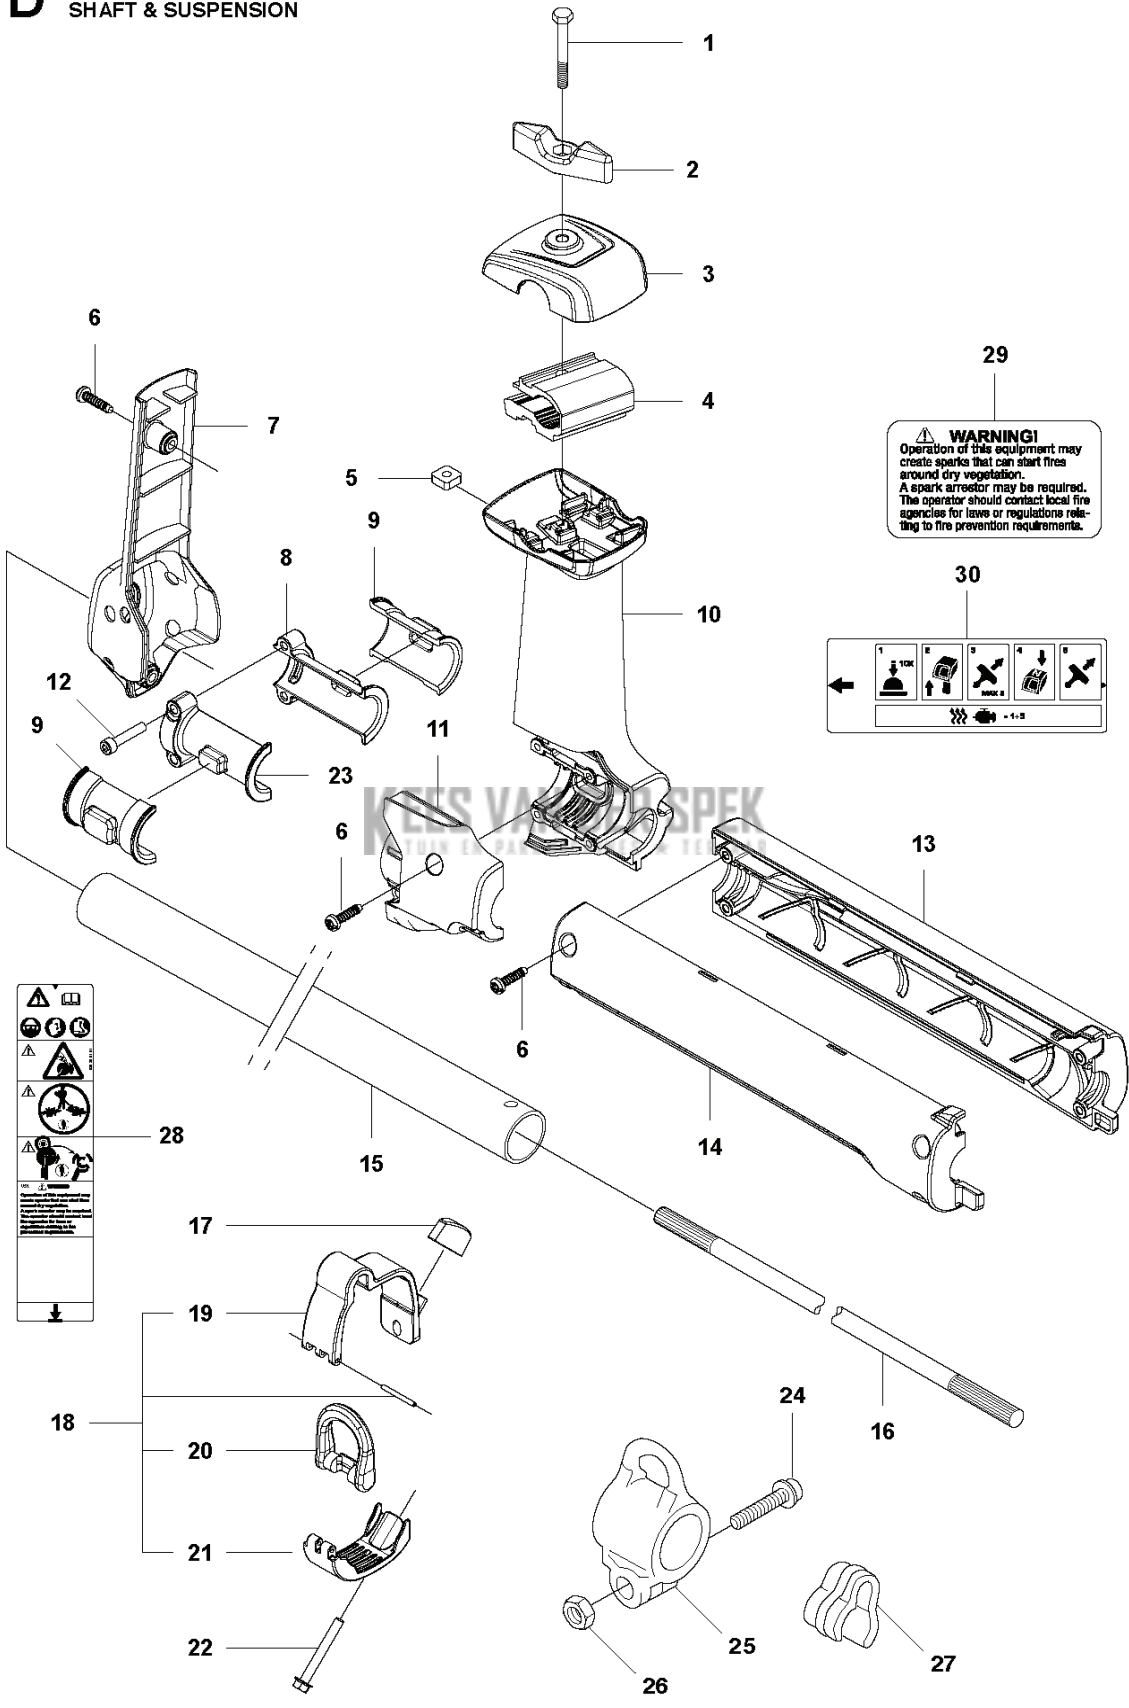

BRUSHCUTTERS/CLEARING SAWS

PXM_REF	PXM_PARTNO	DESCRIPTION	PXM_REMARK	QTY.
1	504114301	SCREW		2
2	585248604	GELUIDDEMPER		1
3	729577405	SCHROEF CRPANT		1 1
4	580514401	VONKENVANGER		1 1
5	578408101	PAKKING		1

KEES VAN DER SPEK
TUIN EN PARKMACHINES * TER AAR

D 525 RXT, RK, RX
SHAFT & SUSPENSION