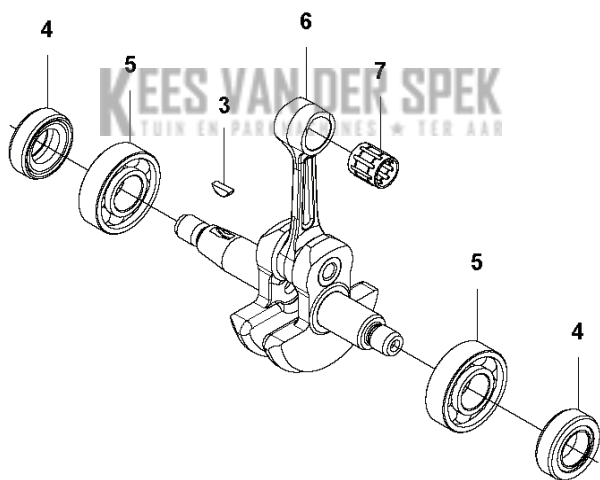

KEES VAN DER SPEK
TUIN EN PARKMACHINES ★ TER AAR

P 524, 525
CRANK SHAFT

BRUSHCUTTERS/CLEARING SAWS

PXM_REF	PXM_PARTNO	DESCRIPTION	PXM_REMARK	QTY.
1	576404601	GELUIDDEMPER		1
2	544256801	SCREW		1
3	506689401	SLEUTEL		1
4	504121501	AFDICHTING		2
5	597648101	LAGER		2
6	586656602	KRUKAS		1
7	576402701	LAGER		1