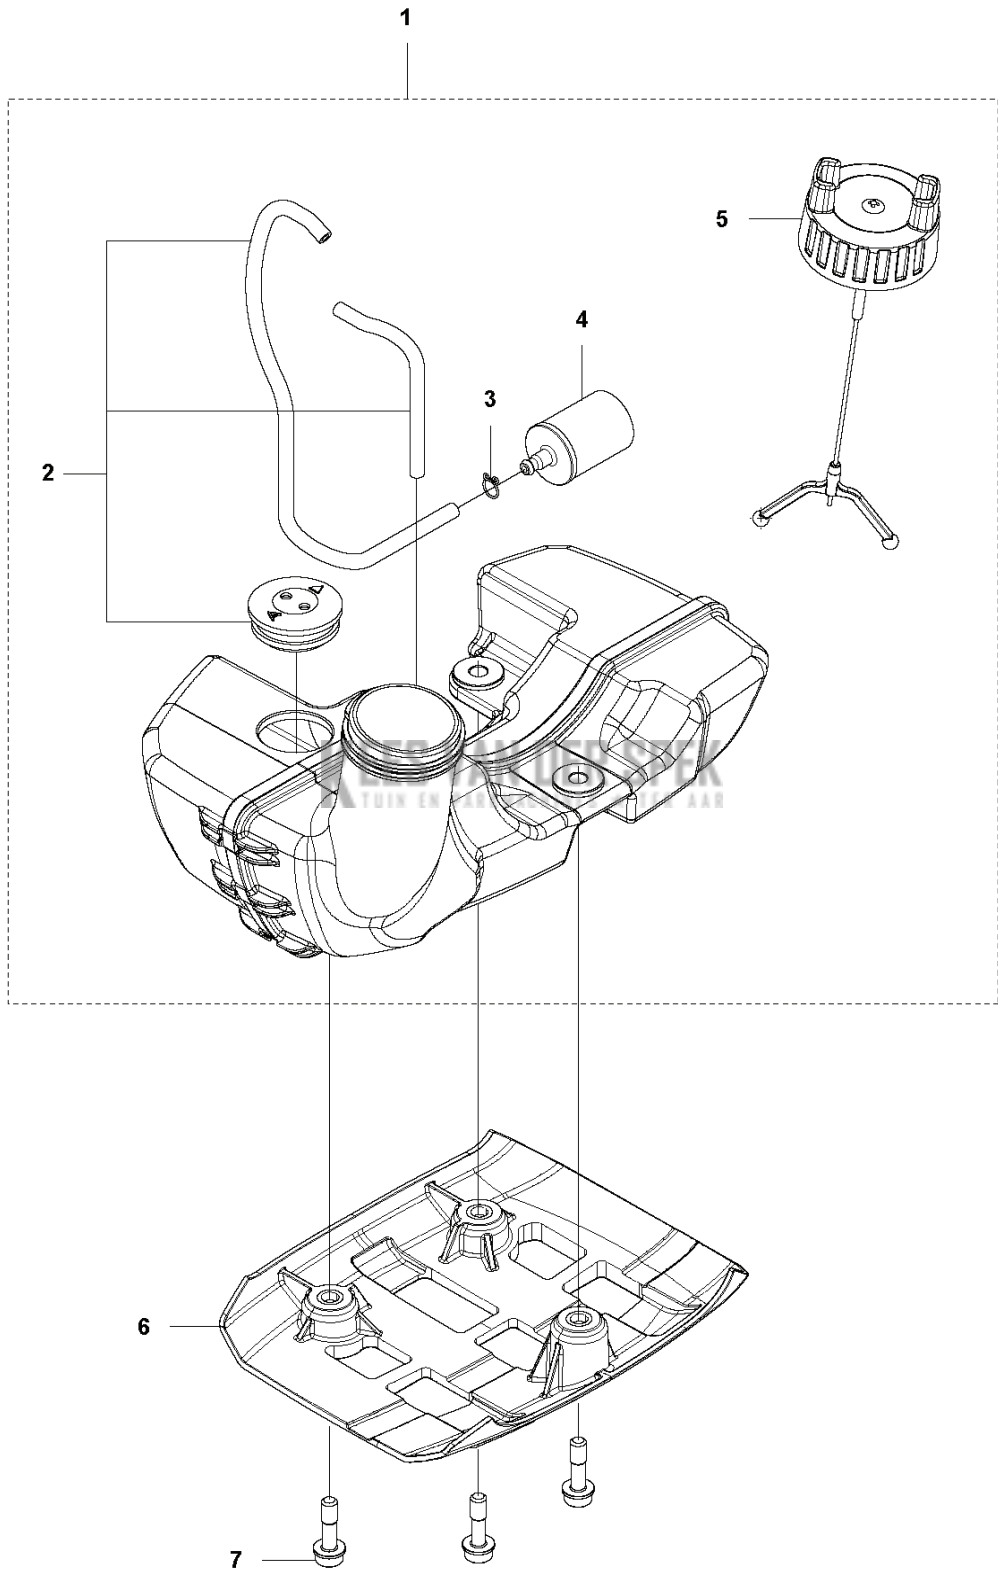

BRUSHCUTTERS/CLEARING SAWS

PXM_REF	PXM_PARTNO	DESCRIPTION	PXM_REMARK	QTY.
1	529268101	BOUT		1
2	577942001	BOUT		2
3	576420702	BEVESTIGING		1
4	576420802	BEVESTIGING		1
5	576420501	CUSHION		1
6	577815401	BOUT		4
7	588567701	HUIS		1
8	525953201	LAGER		1
9	506609901	BORGRING		1
10	504114301	SCREW		3
11	581308602	CARTER		1
12	576399502	PAKKING		1

KEES VAN DER SPEK
TUIN EN PARKMACHINES * TER AAR

K2 524L, 525LK, LX, RJX, RX, RXT, RK
FUEL TANK