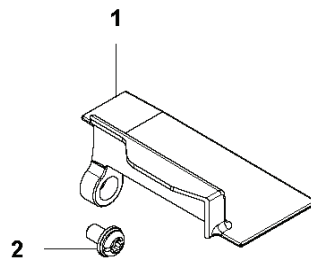

P 524, 525
CRANK SHAFT

BRUSHCUTTERS/CLEARING SAWS

PXM_REF	PXM_PARTNO	DESCRIPTION	PXM_REMARK	QTY.
1	576404601	GELUIDDEMPER		1
2	544256801	SCREW		1
3	506689401	SLEUTEL		1
4	504121501	AFDICHTING		2
5	597648101	LAGER		2
6	586656602	KRUKAS		1
7	576402701	LAGER		1

KEES VAN DER SPEK
TUIN EN PARKMACHINES * TER AAR