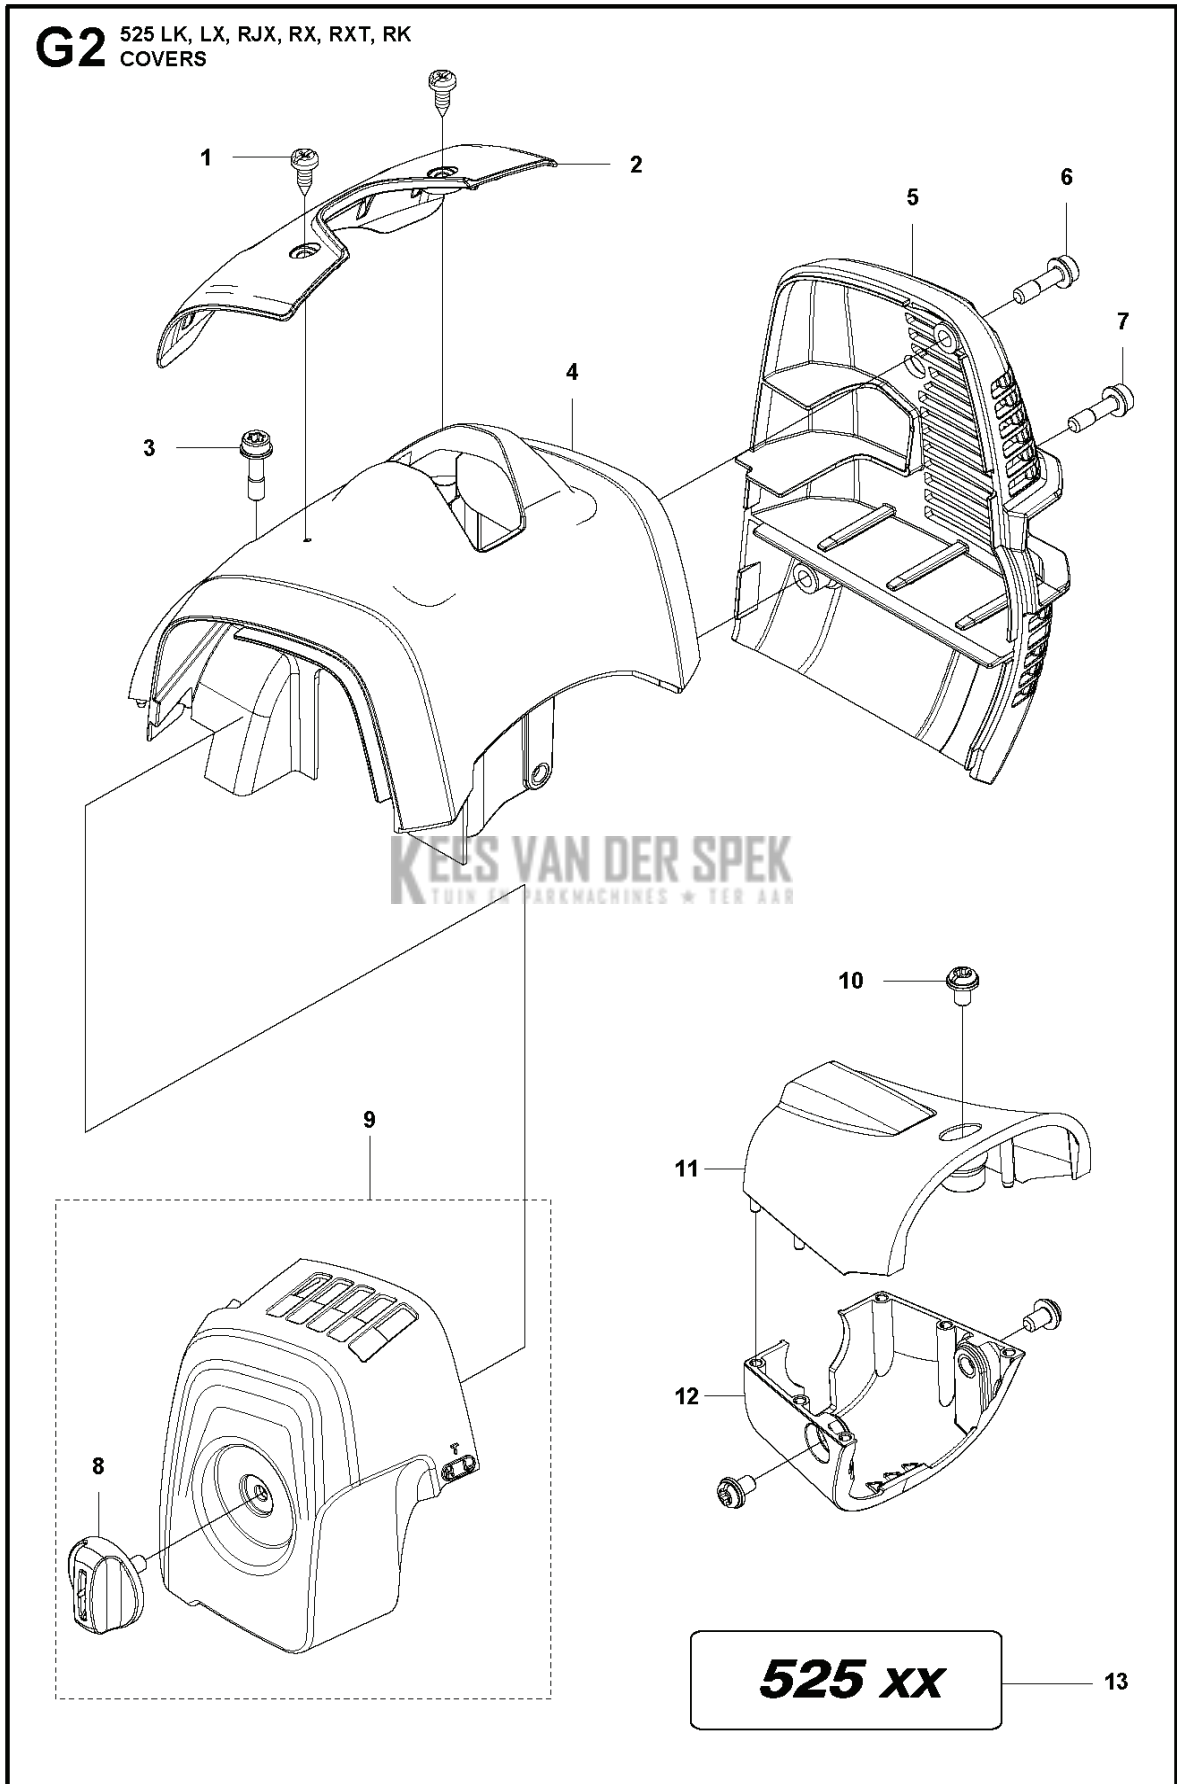

G2 525 LK, LX, RJX, RX, RXT, RK
COVERS

BRUSHCUTTERS/CLEARING SAWS

PXM_REF	PXM_PARTNO	DESCRIPTION	PXM_REMARK	QTY.
1	503213512	SCHROEF CCRPANT		2
2	576404501	ARMBESCHERMING		1
3	577815401	BOUT		1
4	592621301	CILINDERDEKSEL	To be used with 576404101 Housing clutch	1
4	592621302	CILINDERDEKSEL	To be used with 588567701 Housing clutch	1
5	576404701	UITLAAT BESCHERMER		1
6	577815401	BOUT		1
7	577815401	BOUT		1
8	576992402	KNOP		1 9
9	581047301	FILTERDEKSEL COMPL		1
9	578408801	FILTERDEKSEL	US	1
10	544256801	SCREW		3
11	577851101	DEKSEL		1
12	577851001	DEKSEL		1
13	579445807	STICKER	525RX	1

KEES VAN DER SPEK
TUIN EN PARKMACHINES ★ TER AAR