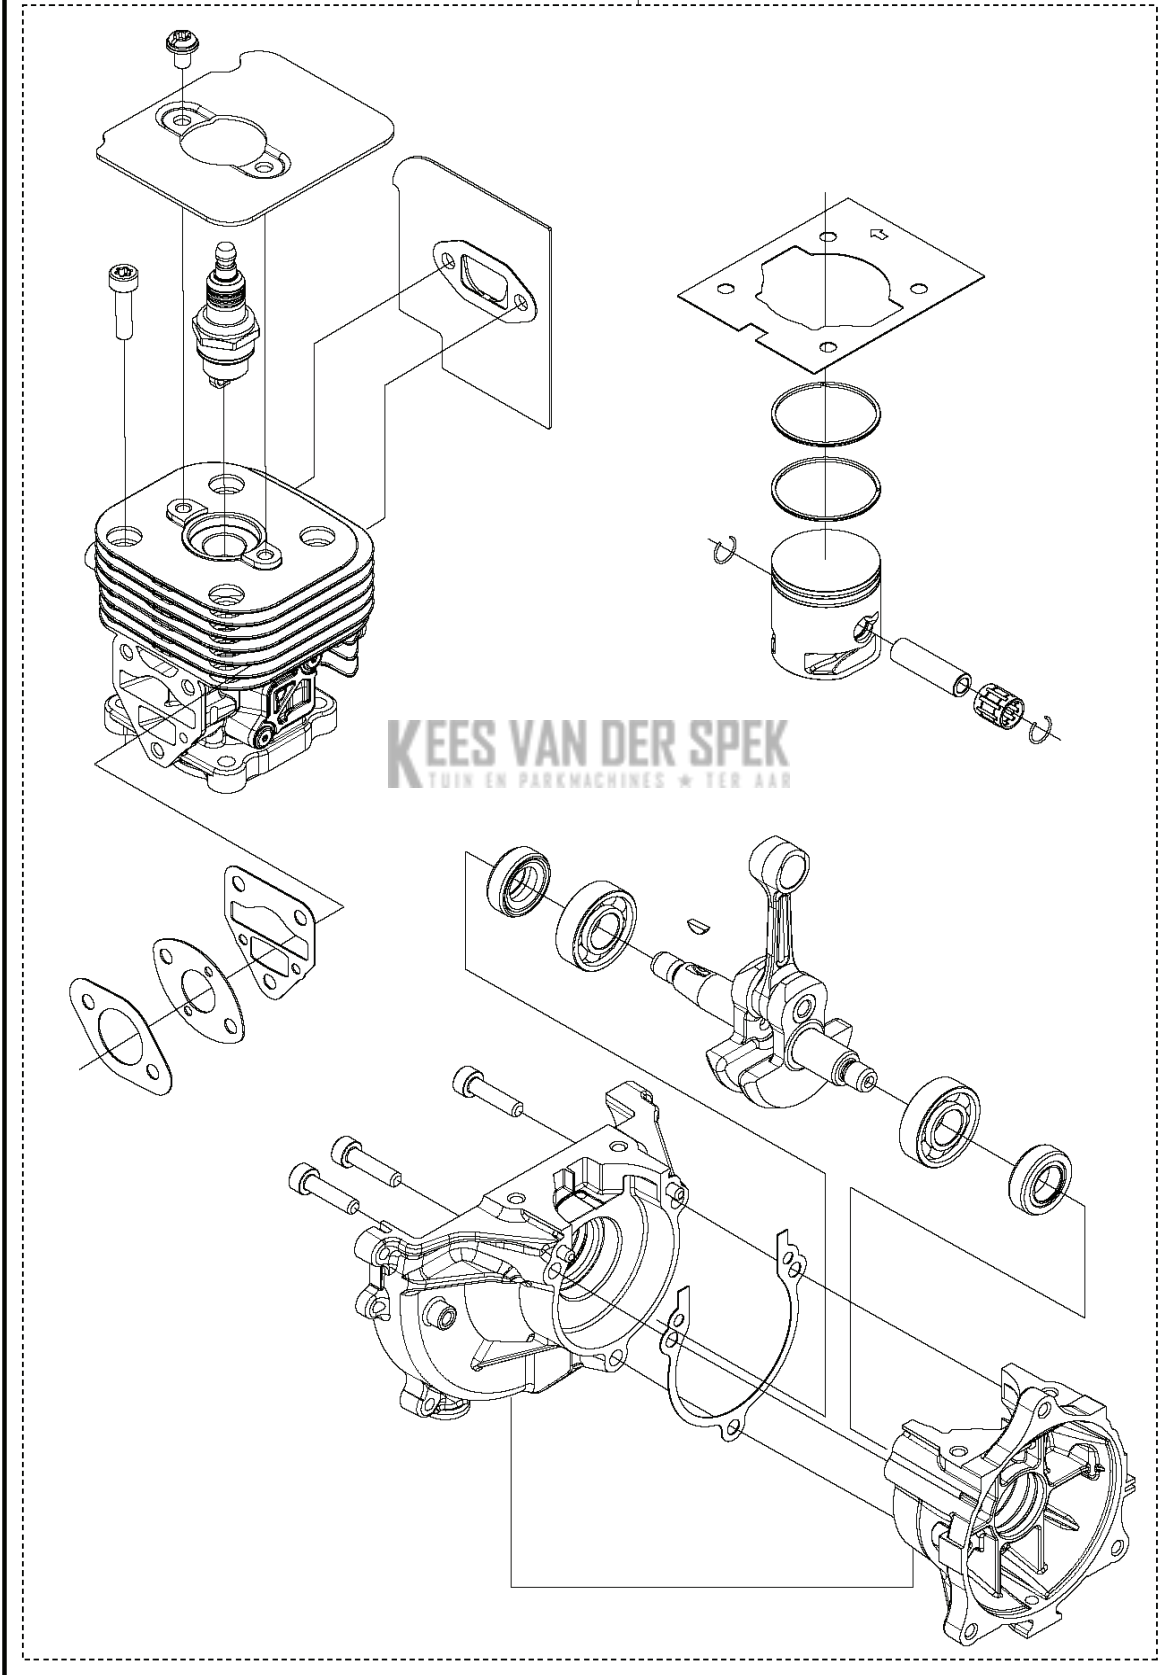

BRUSHCUTTERS/CLEARING SAWS

PXM_REF	PXM_PARTNO	DESCRIPTION	PXM_REMARK	QTY.
1	588141501	BOBINE	ROW	1
1	587294701	BOBINE	US	1
2	584826601	ONTSTEKINGSKABEL	ROW	1 1
2	588945901	ONTSTEKINGSKABEL	US	1 1
3	579590701	PIJP	ROW	1 1
3	588945601	PIJP	US	1 1
4	586107201	BOUGIEDOP	ROW	1 1
4	588945801	BOUGIEDOP	US	1 1
5	580634801	VEER	ROW	1 1
5	588945701	VEER	US	1
6	590710101	BOUGIE	Husqvarna HQT-2	1
7	521515801	BOUT		2
8	588171401	AFSTANDRING		2
9	577851701	KORTSLUITKABEL		1
10	516124101	BORGRING		1
11	581142001	KOPPELINGSTROMMEL		1
12	513189601	SCREW		2
13	521758201	RING		2
14	585834701	KOPPELING COMPL.		1
15	576400701	KOPPELINGSVEER		1 14
16	504118001	MOER		1
17	578967801	VLEGGWIEL		1
18	505054401	RING		2

KEES VAN DER SPEK
TUIN EN PARKMACHINES * TER AAR

525RX
SHORT BLOCK

1