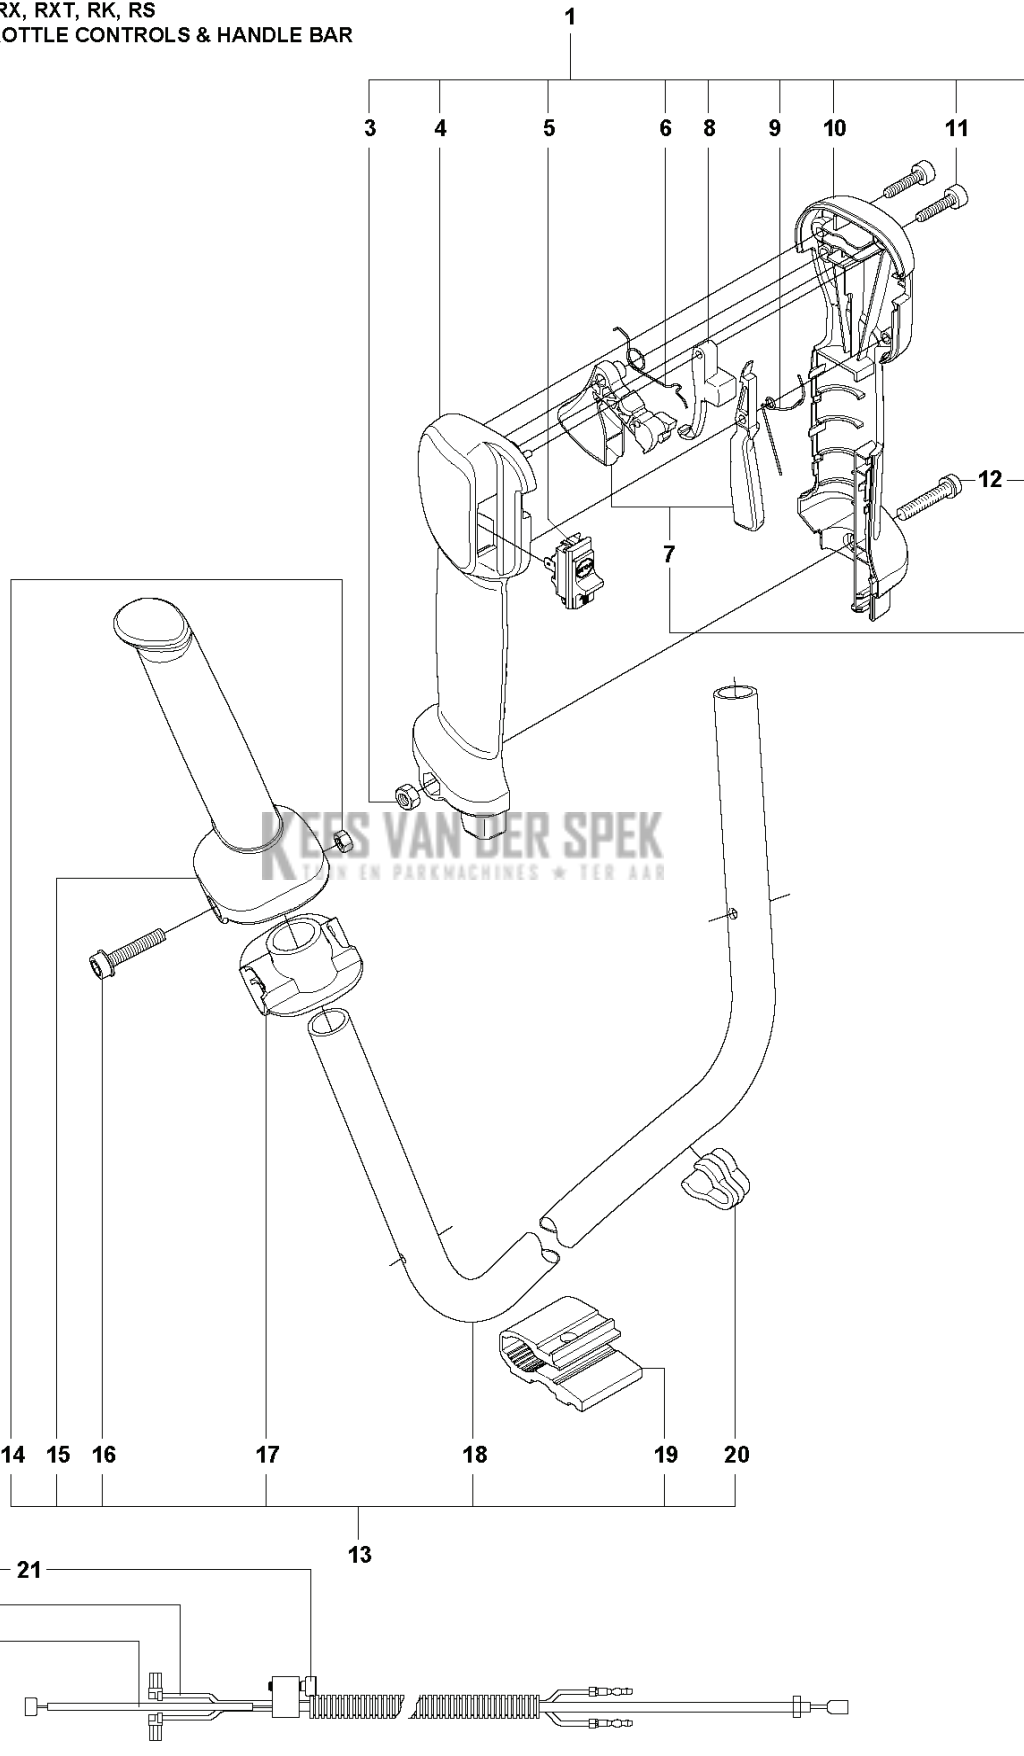

E 525RX, RXT, RK, RS
THROTTLE CONTROLS & HANDLE BAR

BRUSHCUTTERS/CLEARING SAWS

PXM_REF	PXM_PARTNO	DESCRIPTION	PXM_REMARK	QTY.
1	537424513	HANDGREEP COMPL.		1
2	578248102	BEKABELING	RX, RS	1
3	503221013	ZESKANT MOER		1 1
4	537160203	HANDGREEPELFT	RX	1 1
5	537419001	SCHAKELAAR		1 1
6	537174201	SPRING THROTTLE TRIG		1 1
7	506497701	GASHEVEL		1 1
8	537160703	GASVERGREDELING		1 1
9	537174301	VEER		1 1
10	537160301	HANDGREEPELFT	RX	1 1
11	574444001	SCREW ITXSCT		2 1
12	525755109	SCHROEF ITXSCFM	M5X35	1 1
13	578248202	STUUR	RX	1
14	731231401	ZESKANT MOER		1 13
15	537172801	HENDEL	RXT, RK, RS	1 13
16	525755204	SCHROEF ITXSCFM		1 13
17	537172901	DEKSEL		1 13
18	537360001	STUUR	RXT, RK, RX	1 13
19	544020901	KLEM	RXT, RK, RX	1 13
19	503750001	STUURHOUDER	RS	1 13
20	502211201	NIET	RX	1 13
21	503216618	SCHROEF IHSCT		1 2

KEES VAN DER SPEK
TUIN EN PARKMACHINES * TER AAR