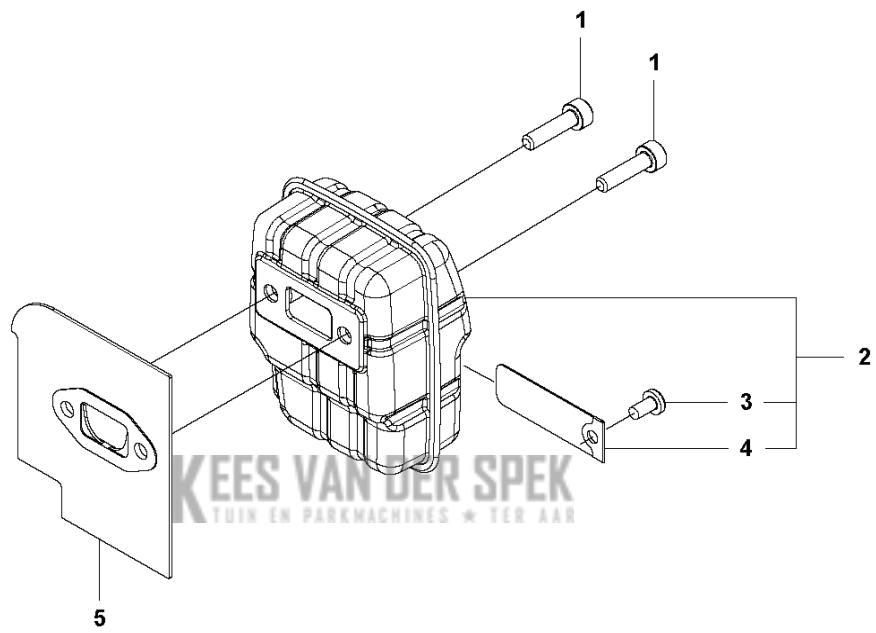

BRUSHCUTTERS/CLEARING SAWS

PXM_REF	PXM_PARTNO	DESCRIPTION	PXM_REMARK	QTY.
1	537275701	DRAAGSTEL		1
1	537275703	DRAAGSTEL	US	1 1
2	503996101	BAND		3 1
3	503996103	BAND		1 1
4	537113501	HOUDER		1 1
5	537288401	GESP		1 1
6	537288301	GESP		1 1
7	537275901	HEUPKUSSEN		1 1
8	502022801	HAAK		1 1
9	502023002	SLOT		1 1,8
10	586341001	VEER		1 1,8
11	502022902	HAAK		1 1,8
12	735310920	E-CLIP		1 1,8
13	537175401	HEUPKUSSEN		3 1

KEES VAN DER SPEK
TUIN EN PARKMACHINES * TER AAR

P 525HE3
MUFFLER