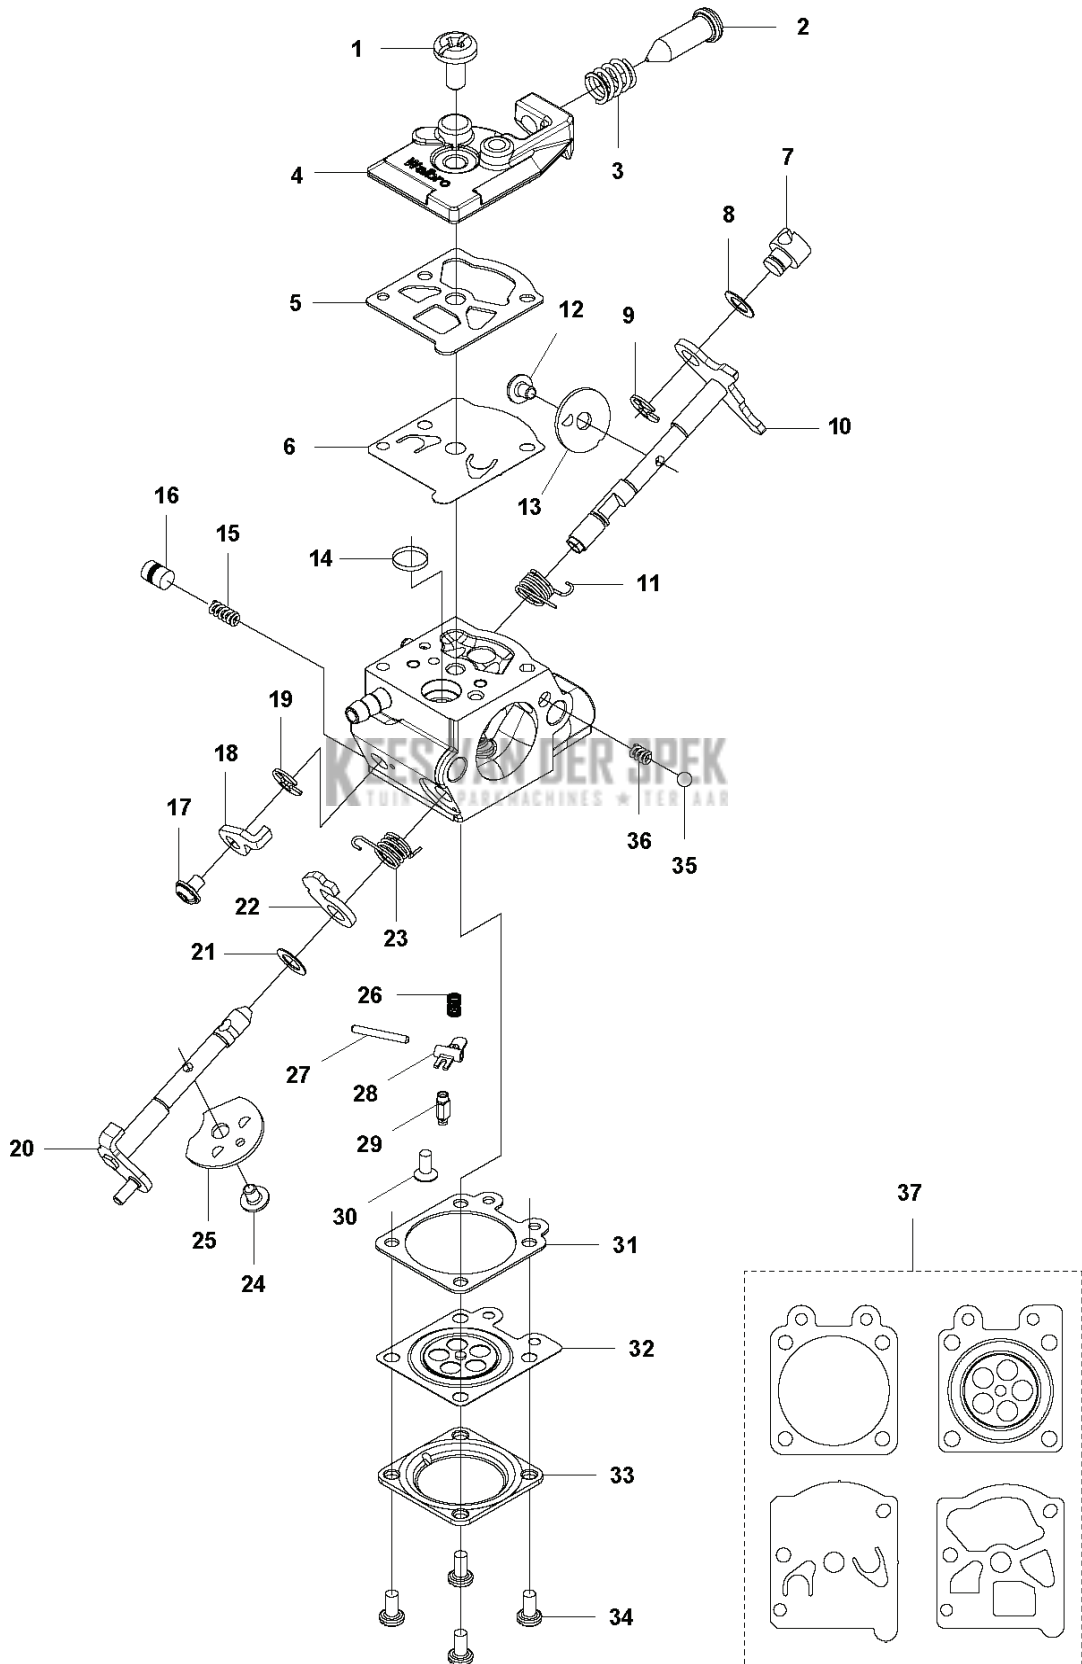

KEES VAN DER SPEK
TUIN EN PARKMACHINES * TER AAR

A1 524L, 525L, LS, LK, RJX, RJD, RS, RX, RXT, RK
BEVEL GEAR

BRUSHCUTTERS/CLEARING SAWS

PXM_REF	PXM_PARTNO	DESCRIPTION	PXM_REMARK	QTY.
1	537199202	HOEKOVERBRENGING COMPL.		1
2	503856301	MOER		1 1
3	537285601	FLENSSTEUN		1 1
4	537292601	KOP		1 1
5	537234901	MEENEMER COMPL.		1 1
6	735312810	BORGCLIP		1 1
7	503252401	KOGELLAGER		1 1
8	738219800	KOGELLAGER		1 1
9	503201501	SCREW		1 1
10	503201412	SCHROEF IHSCFMO		1 1
11	503200725	SCHROEF IHSCFM		1 1
12	738219900	KOGELLAGER		1 1
13	738219902	KOGELLAGER		1 1
14	735311100	BORGCLIP		1 1
15	735312510	BORGCLIP		1 1
16	544218420	SCHROEF ITXSCM		1 18
17	501981001	SCHROEF ITXSCM		1 18
18	574306903	KLEM		1
20	503890101	DRAAISCHOTEL		1

KEES VAN DER SPEK
TUIN EN PARKMACHINES * TER AAR

Q 524, 525
CARBURETOR

BRUSHCUTTERS/CLEARING SAWS

PXM_REF	PXM_PARTNO	DESCRIPTION	PXM_REMARK	QTY.
1	520976301	SCREW		1
2	577815701	SCREW		1
3	513593201	VEER		1
4	579190601	DEKSEL		1
5	520954801	PAKKING		1
6	596968101	MEMBRAAN POMP		1
7	513400801	DRAAIEN		1
8	516524201	RING		1
9	506738601	RETAINER RING		1
10	579190701	AS		1
11	577815501	VEER		1
12	520759801	SCREW		1
13	520978601	VENTIEL		1
14	520957001	VIZIER		1
15	505057901	VEER		1
16	521578301	ZUIGER		1
17	520759801	SCREW		1
18	579190801	HEFBOOM		1
19	505056501	RING		1
20	579191001	AS		1
21	516524201	RING		1
22	584901301	HEFBOOM		1
23	579191101	VEER		1
24	520759801	SCREW		1
25	581154901	VENTIEL		1
26	578895401	VEER		1
27	520977401	PEN		1
28	577807201	HEFBOOM		1
29	521085401	VALVE INLET		1
30	577807101	SCREW		1
31	516972101	PAKKING		1
32	577807001	MEMBRAAN		1
33	514189201	DEKSEL		1
34	520978801	SCREW ASSY		4
35	514242601	KOGEL		1
36	514243301	SPRING.CHOKE		1
37	580684801	PAKKINGSET		1