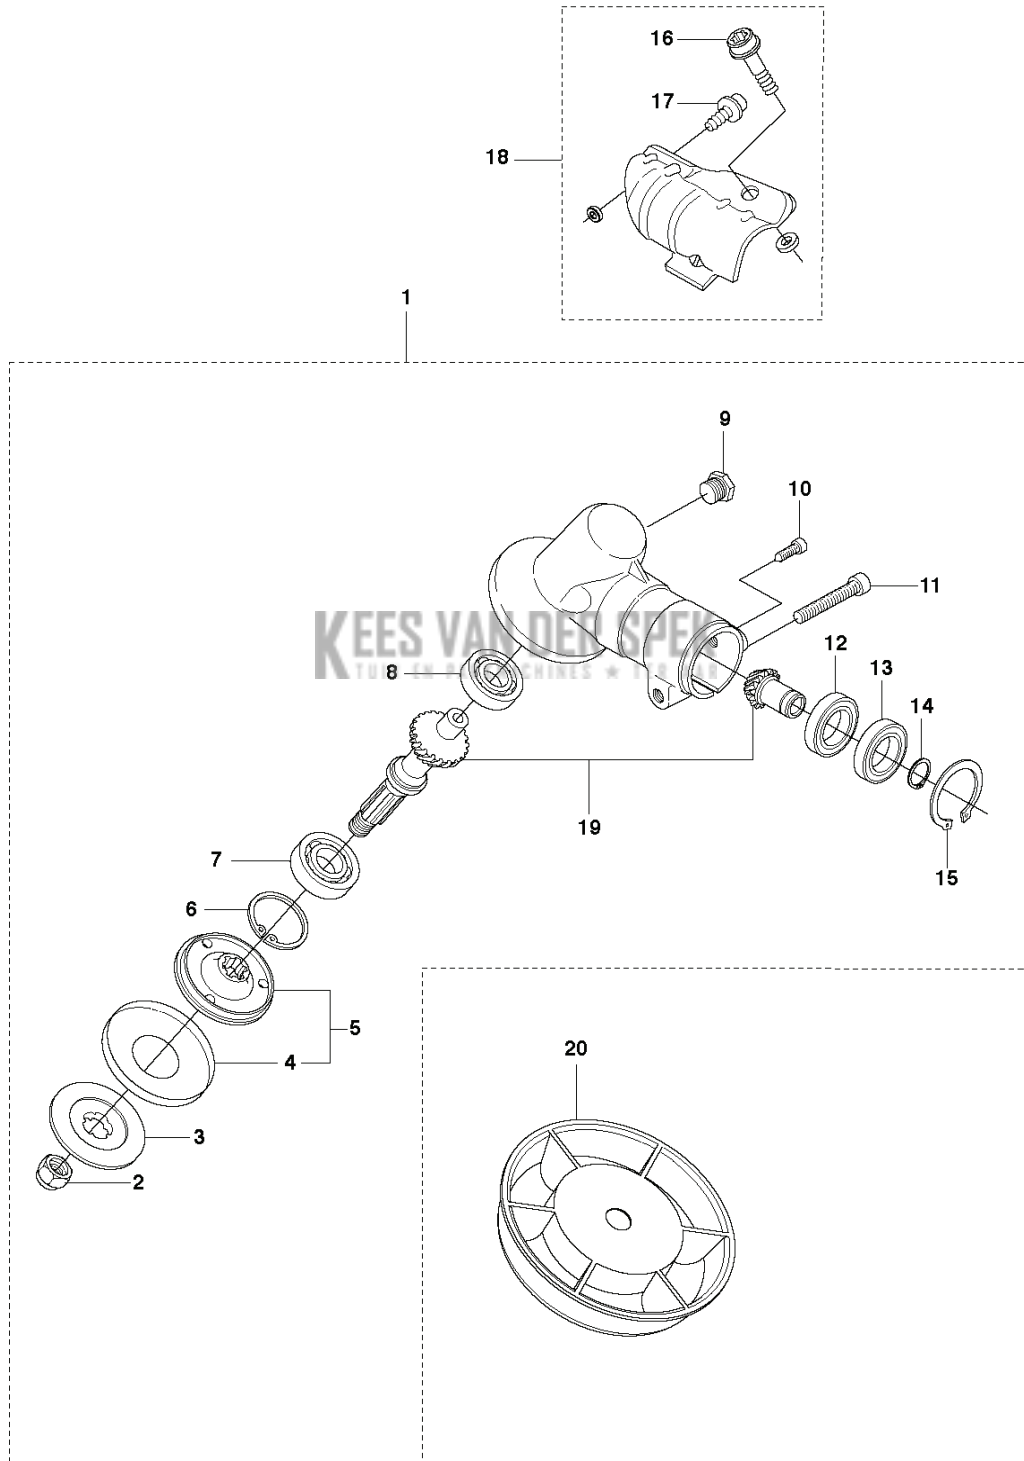

A1 524L, 525L, LS, LK, RJX, RJD, RS, RX, RXT, RK
BEVEL GEAR

BRUSHCUTTERS/CLEARING SAWS

PXM_REF	PXM_PARTNO	DESCRIPTION	PXM_REMARK	QTY.
1	537199202	HOEKOVERBRENGING COMPL.		1
2	503856301	MOER		1 1
3	537285601	FLENSSTEUN		1 1
4	537292601	KOP		1 1
5	537234901	MEENEMER COMPL.		1 1
6	735312810	BORGCLIP		1 1
7	503252401	KOGELLAGER		1 1
8	738219800	KOGELLAGER		1 1
9	503201501	SCREW		1 1
10	503201412	SCHROEF IHSCFMO		1 1
11	503200725	SCHROEF IHSCFM		1 1
12	738219900	KOGELLAGER		1 1
13	738219902	KOGELLAGER		1 1
14	735311100	BORGCLIP		1 1
15	735312510	BORGCLIP		1 1
16	544218420	SCHROEF ITXSCM		1 18
17	501981001	SCHROEF ITXSCM		1 18
18	574306903	KLEM		1
20	503890101	DRAAISCHOTEL		1

KEES VAN DER SPEK
TUIN EN PARKMACHINES * TER AAR