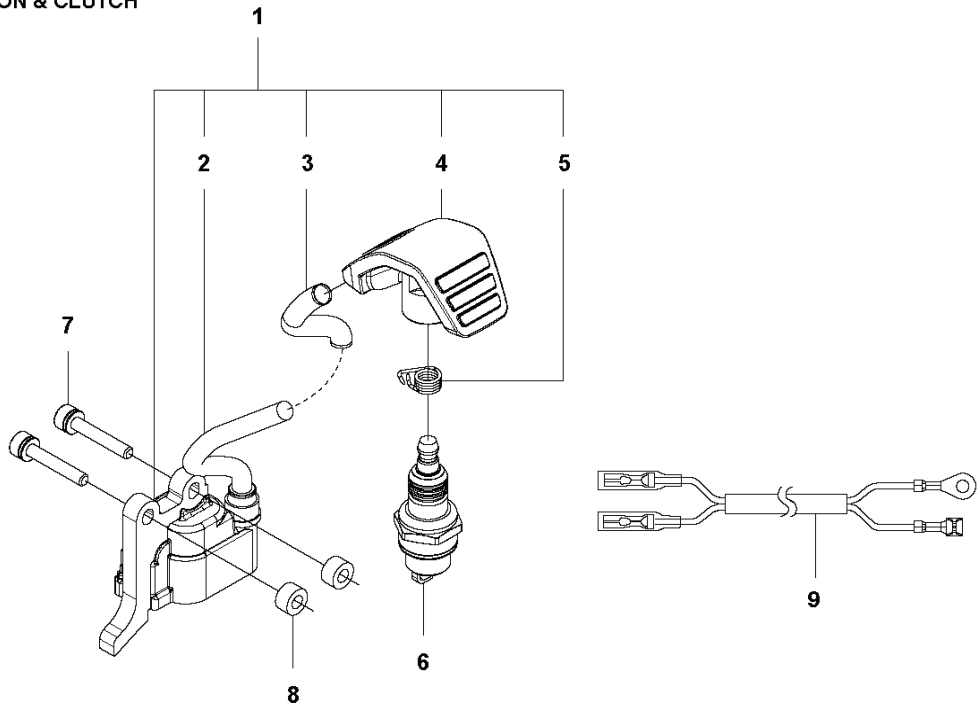

KEES VAN DER SPEK
TUIN EN PARKMACHINES * TER AAR

L 524, 525
IGNITION & CLUTCH

KEES VAN DER SPEK
TUIN EN PARKMACHINES * TER AAR

BRUSHCUTTERS/CLEARING SAWS

PXM_REF	PXM_PARTNO	DESCRIPTION	PXM_REMARK	QTY.
1	588141501	BOBINE	ROW	1
1	587294701	BOBINE	US	1
2	584826601	ONTSTEKINGSKABEL	ROW	1 1
2	588945901	ONTSTEKINGSKABEL	US	1 1
3	579590701	PIJP	ROW	1 1
3	588945601	PIJP	US	1 1
4	586107201	BOUGIEDOP	ROW	1 1
4	588945801	BOUGIEDOP	US	1 1
5	580634801	VEER	ROW	1 1
5	588945701	VEER	US	1
6	590710101	BOUGIE	Husqvarna HQT-2	1
7	521515801	BOUT		2
8	588171401	AFSTANDRING		2
9	577851701	KORTSLUITKABEL		1
10	516124101	BORGRING		1
11	581142001	KOPPELINGSTROMMEL		1
12	513189601	SCREW		2
13	521758201	RING		2
14	585834701	KOPPELING COMPL.		1
15	576400701	KOPPELINGSVEER		1 14
16	504118001	MOER		1
17	578967801	VLEGGWIEL		1
18	505054401	RING		2