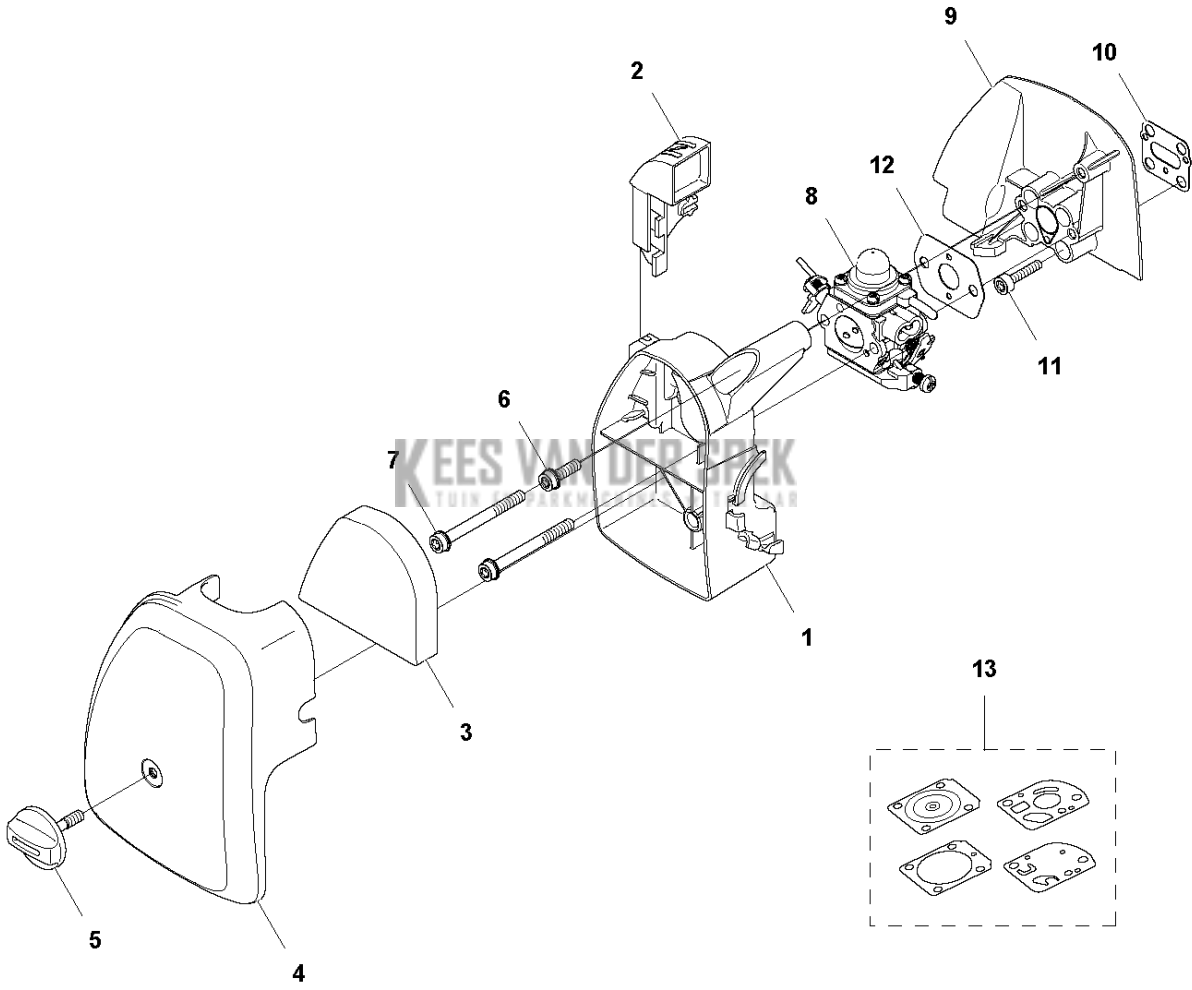

B 122C
THROTTLE CONTROLS

Referentie	Onderdeel nr	Omschrijving	Opmerking	Aant KIT al
1	574 19 30-01	HANDGREEP COMPL.		1
2	575 31 58-01	STOPSCHAKELAAR		1 1
3	574 19 25-01	TREKKER		1 1
4	574 19 24-01	GASVERGREDELING		1 1
5	576 85 17-01	VEER		1 1
6	574 48 90-01	GASKLEPSET		1 1
7	574 48 88-03	KORTSLUITKABEL		1 1
8	574 44 40-01	SCREW ITXSCT		4 1
9	503 96 13-01	SCREW		2

C 122C
FUEL TANK

BENZINETANK

122 C 966 77 97-01, 966 71 27-01

Referentie	Onderdeel nr	Omschrijving	Opmerking	Aant KIT al
1	577 04 48-01	BRANDSTOFTANK		1
2	574 26 30-01	DOORVOER		1 1
3	574 60 39-01	BRANDSTOFFILTER		1 1
4	574 60 02-02	SLANG	150mm	1 1
5	574 60 01-01	SLANG	155mm	1 1
6	578 97 56-03	BRANDSTOFSLANG	225mm	1 1
7	575 48 44-01	KLEPHUIS		1 1
8	575 48 45-01	VALVE NIPPLE		1 1
9	575 48 46-01	FILTER		1
10	525 75 51-01	SCHROEF ITXSCFM		4
11	544 88 97-01	TANKDEKSEL		1

D 122C
CLUTCH

KEES VAN DER SPEK
TUIN EN PARKMACHINES • TER AAR

Referentie	Onderdeel nr	Omschrijving	Opmerking	Aant KIT al
1	574 79 42-01	KOPPELINGSKAP COMPL.		1
2	525 59 37-01	KOPPELINGSTROMMEL COMPL.		1 1
3	735 31 12-00	BORGCLIP		1 1
4	731 23 14-01	ZESKANT MOER		1 1
5	525 75 51-04	SCHROEF ITXSCFM		1
6	525 75 51-01	SCHROEF ITXSCFM		3
7	575 38 04-02	STICKER		1
8	537 03 22-01	KOPPELING COMPL.		1
9	503 81 60-01	KOPPELINGSVEER		1 8
10	537 04 68-02	RING		1
11	537 04 67-02	RING		1
12	503 84 29-02	SCREW		2

F 122C
CARBURETOR & AIRFILTER

Referentie	Onderdeel nr	Omschrijving	Opmerking	Aant KIT al
1	576 88 73-01	FILTERHOUDER COMPL.		1
2	524 85 37-01	CHOKEKNOP		1
3	574 24 27-01	LUCHTFILTER		1
4	524 85 38-01	FILTERDEKSEL		1
5	537 21 32-09	KNOP		1
6	573 92 58-01	SCREW ITXSCFT		1
7	573 92 58-02	SCREW ITXSCFT		2
8	581 73 43-01	CARBURATEUR		1
9	522 91 12-01	ISOLATIE WAND		1
10	522 91 85-01	PAKKING		1
11	525 76 09-04	SCHROEF ITXSCM		4
12	525 54 85-01	PAKKING		1
13	588 98 60-01	KIT		1