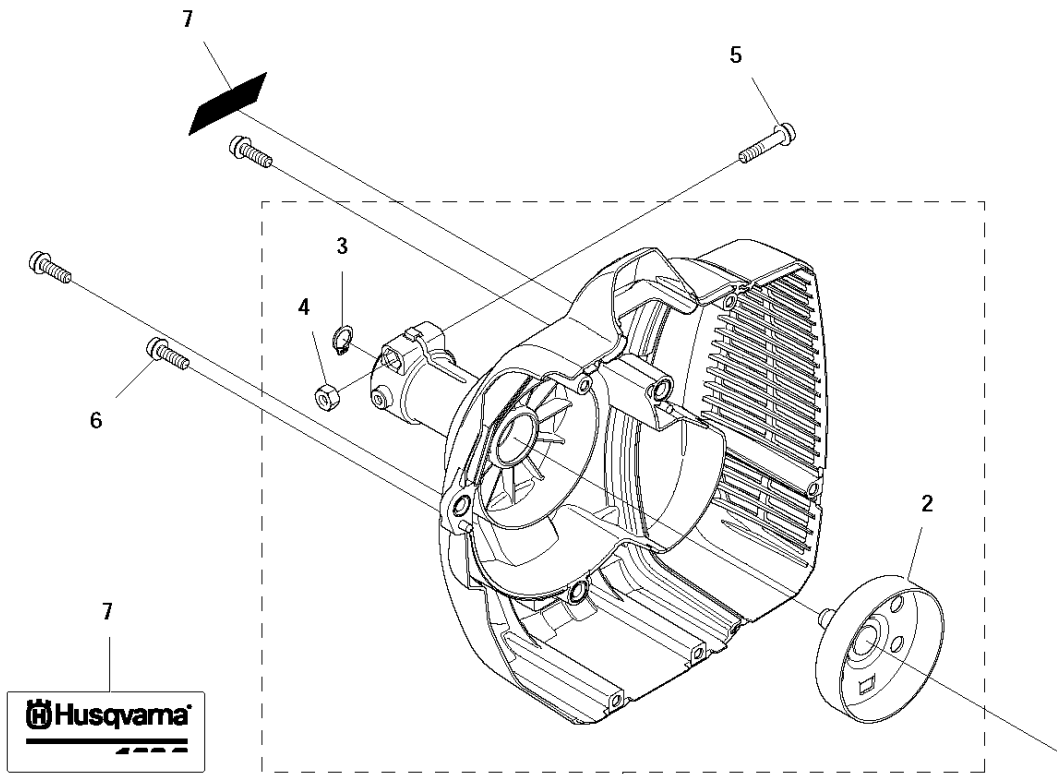

B 122C
THROTTLE CONTROLS

Referentie	Onderdeel nr	Omschrijving	Opmerking	Aant KIT al
1	574 19 30-01	HANDGREEP COMPL.		1
2	575 31 58-01	STOPSCHAKELAAR		1 1
3	574 19 25-01	TREKKER		1 1
4	574 19 24-01	GASVERGREDELING		1 1
5	576 85 17-01	VEER		1 1
6	574 48 90-01	GASKLEPSET		1 1
7	574 48 88-03	KORTSLUITKABEL		1 1
8	574 44 40-01	SCREW ITXSCT		4 1
9	503 96 13-01	SCREW		2

D 122C
CLUTCH

KEES VAN DER SPEK
TUIN EN PARKMACHINES • TER AAR

Referentie	Onderdeel nr	Omschrijving	Opmerking	Aant KIT al
1	574 79 42-01	KOPPELINGSKAP COMPL.		1
2	525 59 37-01	KOPPELINGSTROMMEL COMPL.		1 1
3	735 31 12-00	BORGCLIP		1 1
4	731 23 14-01	ZESKANT MOER		1 1
5	525 75 51-04	SCHROEF ITXSCFM		1
6	525 75 51-01	SCHROEF ITXSCFM		3
7	575 38 04-02	STICKER		1
8	537 03 22-01	KOPPELING COMPL.		1
9	503 81 60-01	KOPPELINGSVEER		1 8
10	537 04 68-02	RING		1
11	537 04 67-02	RING		1
12	503 84 29-02	SCREW		2