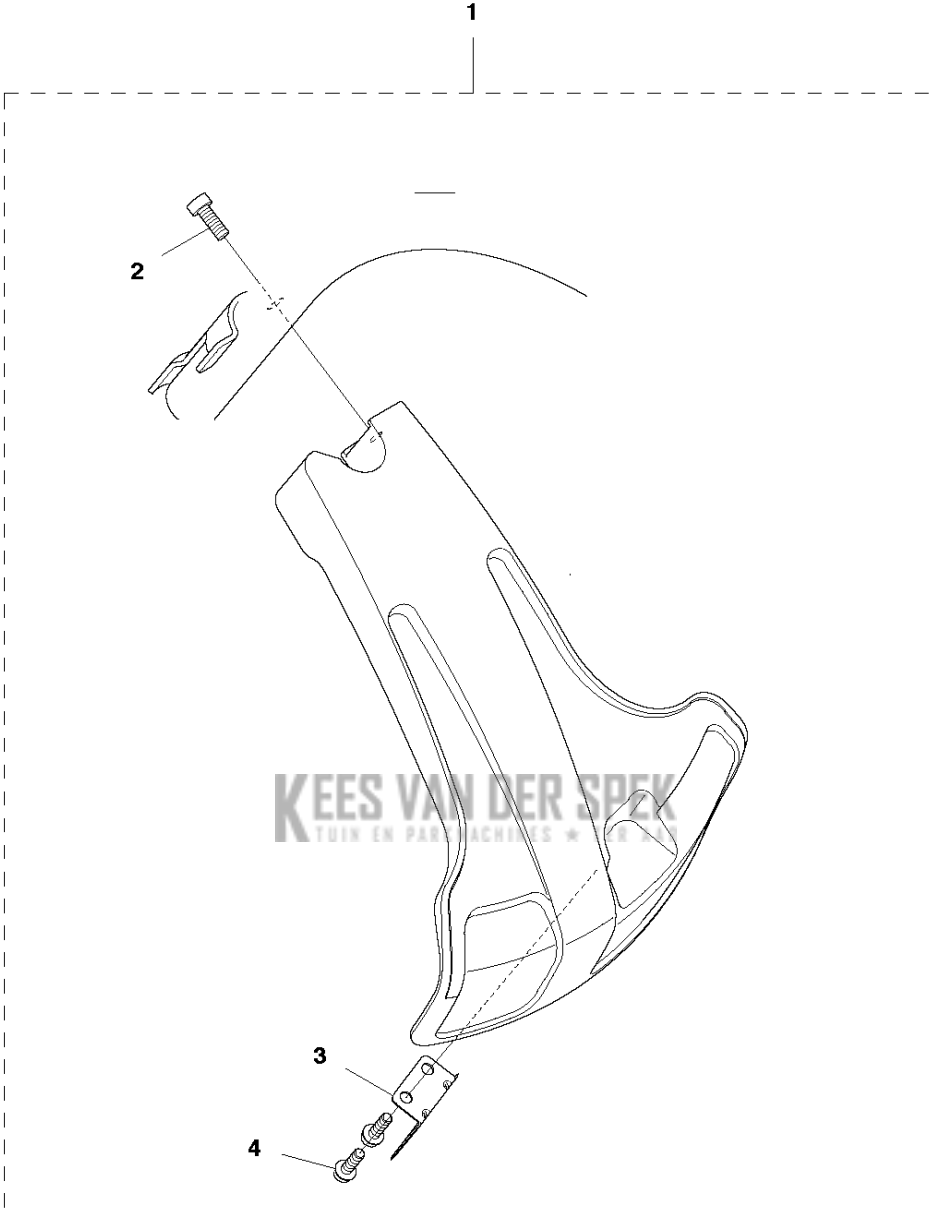

M 122C
ACCESSORIES

Referentie	Onderdeel nr	Omschrijving	Opmerking	Aant KIT al
1	574 47 95-01	GRASKANTMAAIERBESCHERMING		1
2	522 75 19-01	SCHROEF ITXSCFM		1 1
3	574 52 34-01	MES		1 1
4	573 92 58-01	SCREW ITXSCFT		2 1
5	575 73 82-01	COMBINATIESLEUTEL		1 1