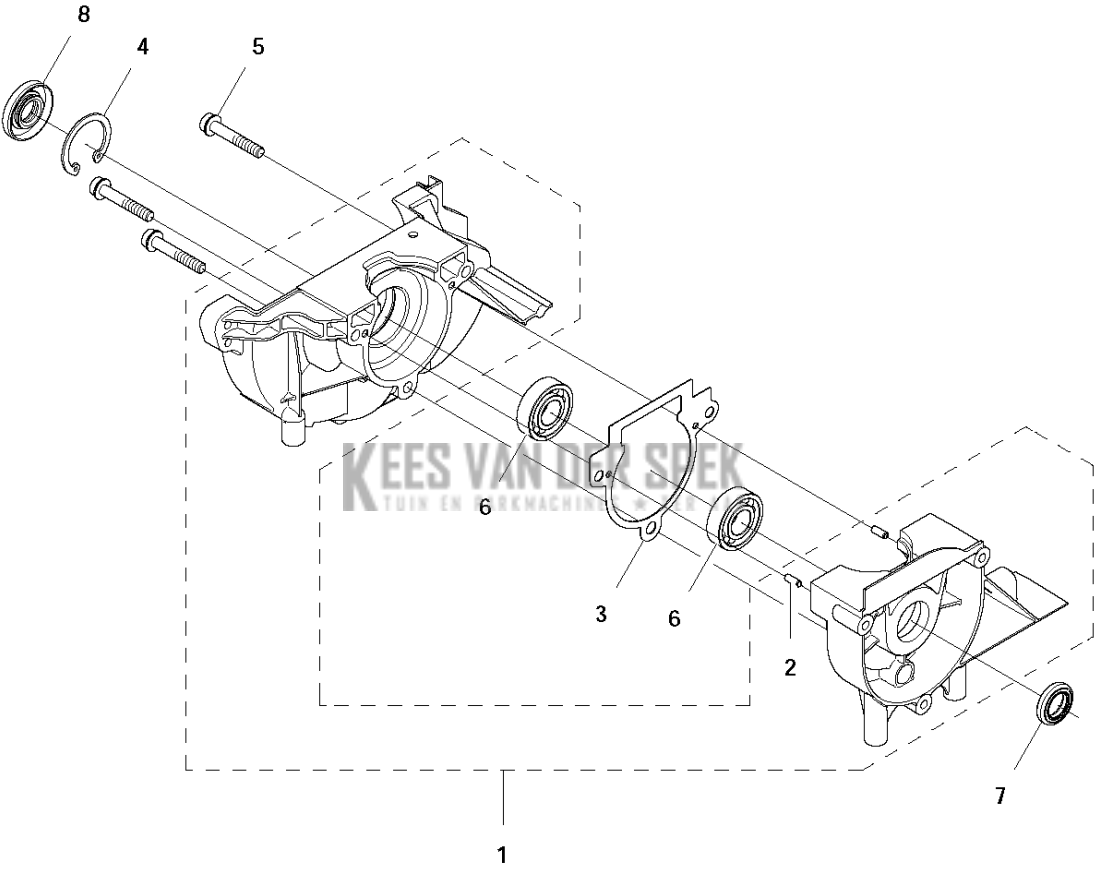

L 122C
CRANKCASE

Referentie	Onderdeel nr	Omschrijving	Opmerking	Aant KIT al
1	522 87 83-01	CARTER COMPL.		1
2	522 87 84-01	PEN		2 1
3	522 91 83-01	PAKKING		1
4	735 31 28-10	BORGCLIP		1
5	525 75 51-03	SCHROEF ITXSCFM		3
6	738 21 01-10	KOGELLAGER		2
7	503 26 02-02	SEALING RING		1
8	574 48 20-01	RADIAAL AFDICHTING		1