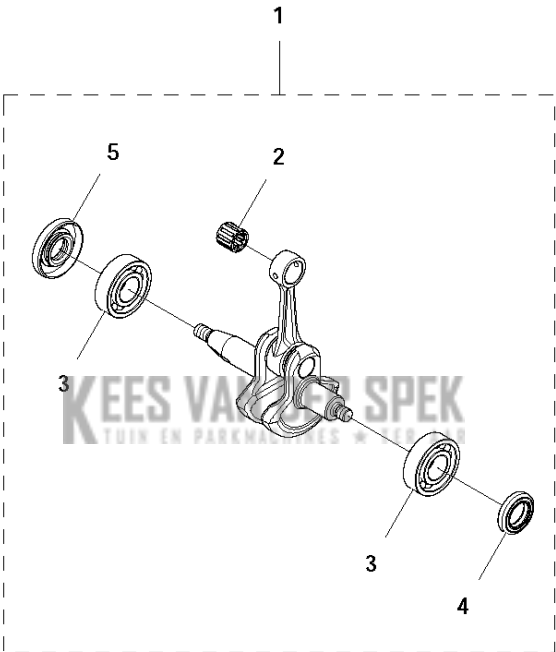

K 122C
CRANK SHAFT

Referentie	Onderdeel nr	Omschrijving	Opmerking	Aant KIT al
1	577 38 05-01	KUKAS		1
2	575 50 49-01	NAALDLAGER		1 1
3	738 21 01-10	KOGELLAGER		2 1
4	503 26 02-02	SEALING RING		1 1
5	574 48 20-01	RADIAAL AFDICHTING		1 1