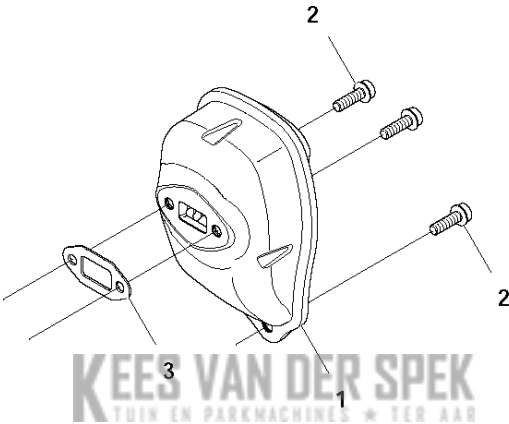

E 122C
MUFFLER

KEES VAN DER SPEK
TUIN EN PARKMACHINES * TER AAR

Referentie	Onderdeel nr	Omschrijving	Opmerking	Aant KIT al
1	523 01 16-01	GELUIDDEMPER COMPL.		1
2	525 75 51-01	SCHROEF ITXSCFM		3
3	522 99 73-01	PAKKING		1