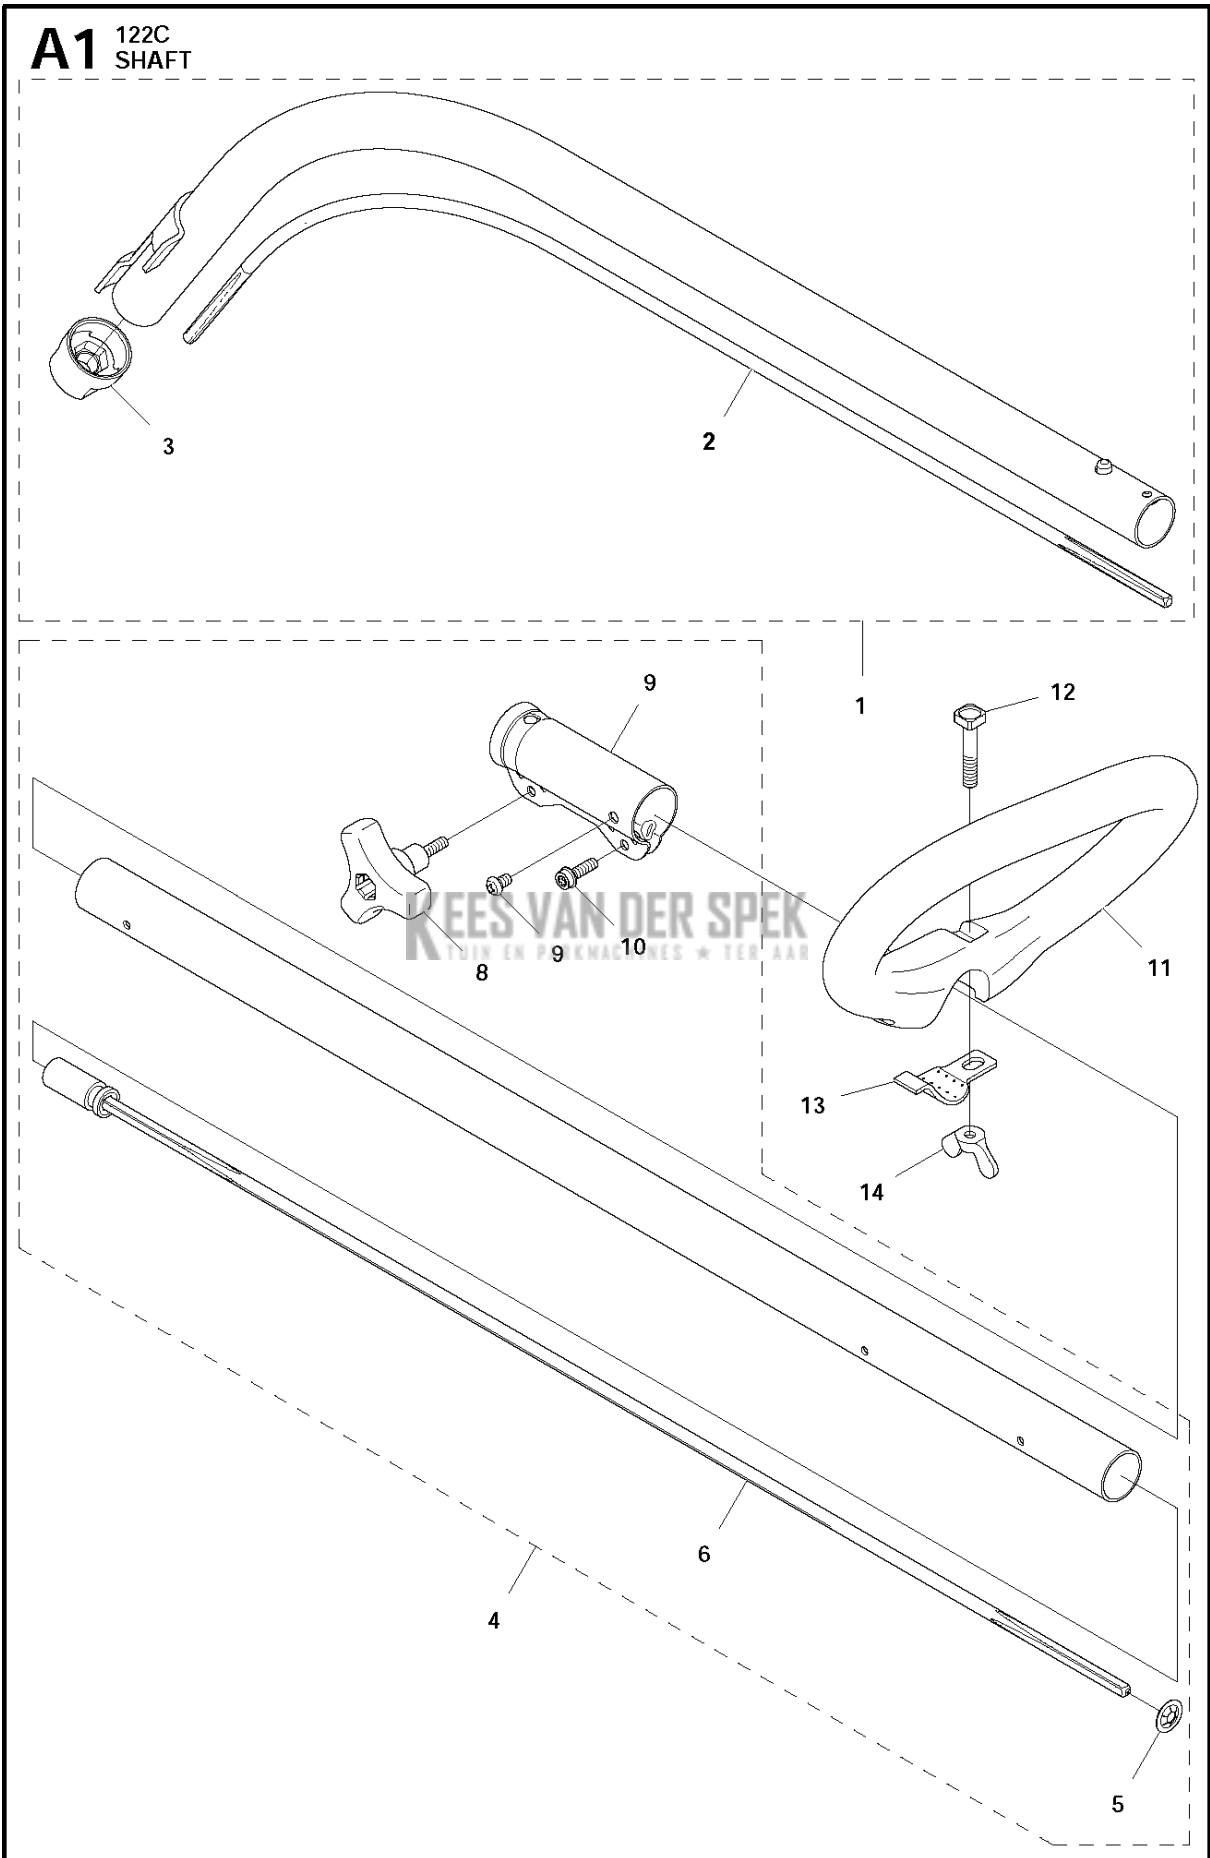

SPARE PARTS LIST

TRIMMERS/EDGERS

122 C 966 77 97-01, 966 71 27-01

Referentie	Onderdeel nr	Omschrijving	Opmerking	Aant KIT al
1	574 41 90-01	AS COMPL.		1
2	574 31 64-03	AANDRIJFAS		1 1
3	574 41 83-01	MEENEMER		1 1
4	574 36 51-01	PIJP		1
5	574 36 79-01	BORGRING		1 4
6	577 38 08-01	AANDRIJFAS		1 4
7	574 32 77-01	KLEM		1 4
8	574 32 22-01	KNOP		1 4
9	574 45 13-01	SCHROEF CRPANM		1 4
10	525 75 51-01	SCHROEF ITXSCFM		1 4
11	574 29 02-01	HENDEL		1
12	577 24 50-01	SCREW		1
13	574 29 04-01	KLEM		1
14	577 24 49-01	VLEUGELMOER		1

A2 122C US
SHAFT

KEES VAN DER SPEK
TUIN EN PARKMACHINES * TER HAR

Referentie	Onderdeel nr	Omschrijving	Opmerking	Aant KIT al
1	576 97 73-01	AS COMPL.	US	1
2	574 31 64-04	AANDRIJFAS	US	1 1
3	574 41 83-01	MEENEMER		1 1
4	574 36 79-01	BORGRING		1 1
5	574 29 02-01	HENDEL		1
6	577 24 50-01	SCREW		1
7	574 29 04-01	KLEM		1
8	577 24 49-01	VLEUGELMOER		1

B 122C
THROTTLE CONTROLS

Referentie	Onderdeel nr	Omschrijving	Opmerking	Aant KIT al
1	574 19 30-01	HANDGREEP COMPL.		1
2	575 31 58-01	STOPSCHAKELAAR		1 1
3	574 19 25-01	TREKKER		1 1
4	574 19 24-01	GASVERGREDELING		1 1
5	576 85 17-01	VEER		1 1
6	574 48 90-01	GASKLEPSET		1 1
7	574 48 88-03	KORTSLUITKABEL		1 1
8	574 44 40-01	SCREW ITXSCT		4 1
9	503 96 13-01	SCREW		2