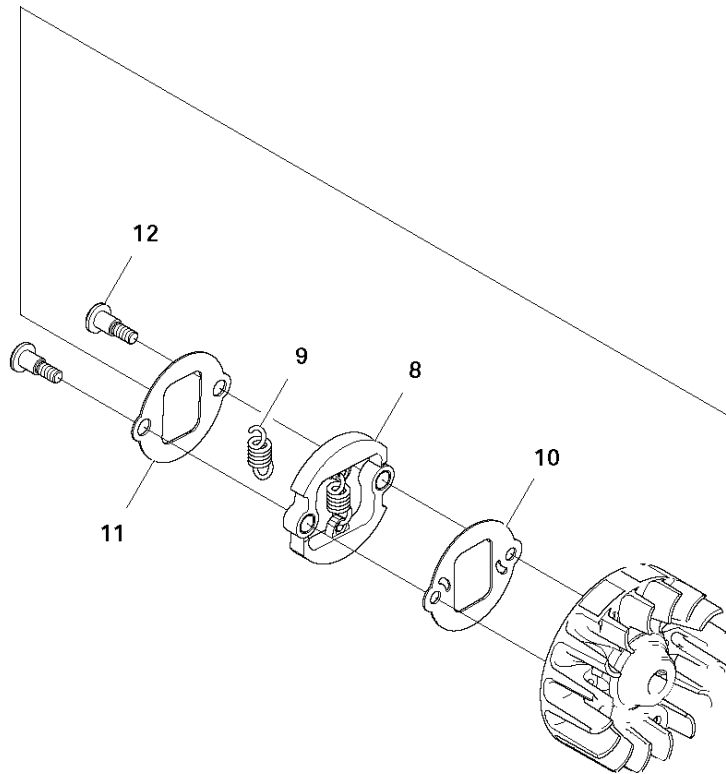

B 122C
THROTTLE CONTROLS

Referentie	Onderdeel nr	Omschrijving	Opmerking	Aant KIT al
1	574 19 30-01	HANDGREEP COMPL.		1
2	575 31 58-01	STOPSCHAKELAAR		1 1
3	574 19 25-01	TREKKER		1 1
4	574 19 24-01	GASVERGREDELING		1 1
5	576 85 17-01	VEER		1 1
6	574 48 90-01	GASKLEPSET		1 1
7	574 48 88-03	KORTSLUITKABEL		1 1
8	574 44 40-01	SCREW ITXSCT		4 1
9	503 96 13-01	SCREW		2

C 122C
FUEL TANK

BENZINETANK

122 C 966 77 97-01, 966 71 27-01

Referentie	Onderdeel nr	Omschrijving	Opmerking	Aant KIT al
1	577 04 48-01	BRANDSTOFTANK		1
2	574 26 30-01	DOORVOER		1 1
3	574 60 39-01	BRANDSTOFFILTER		1 1
4	574 60 02-02	SLANG	150mm	1 1
5	574 60 01-01	SLANG	155mm	1 1
6	578 97 56-03	BRANDSTOFSLANG	225mm	1 1
7	575 48 44-01	KLEPHUIS		1 1
8	575 48 45-01	VALVE NIPPLE		1 1
9	575 48 46-01	FILTER		1
10	525 75 51-01	SCHROEF ITXSCFM		4
11	544 88 97-01	TANKDEKSEL		1

D 122C
CLUTCH

KEES VAN DER SPEK
TUIN EN PARKMACHINES • TER AAR

Referentie	Onderdeel nr	Omschrijving	Opmerking	Aant KIT al
1	574 79 42-01	KOPPELINGSKAP COMPL.		1
2	525 59 37-01	KOPPELINGSTROMMEL COMPL.		1 1
3	735 31 12-00	BORGCLIP		1 1
4	731 23 14-01	ZESKANT MOER		1 1
5	525 75 51-04	SCHROEF ITXSCFM		1
6	525 75 51-01	SCHROEF ITXSCFM		3
7	575 38 04-02	STICKER		1
8	537 03 22-01	KOPPELING COMPL.		1
9	503 81 60-01	KOPPELINGSVEER		1 8
10	537 04 68-02	RING		1
11	537 04 67-02	RING		1
12	503 84 29-02	SCREW		2