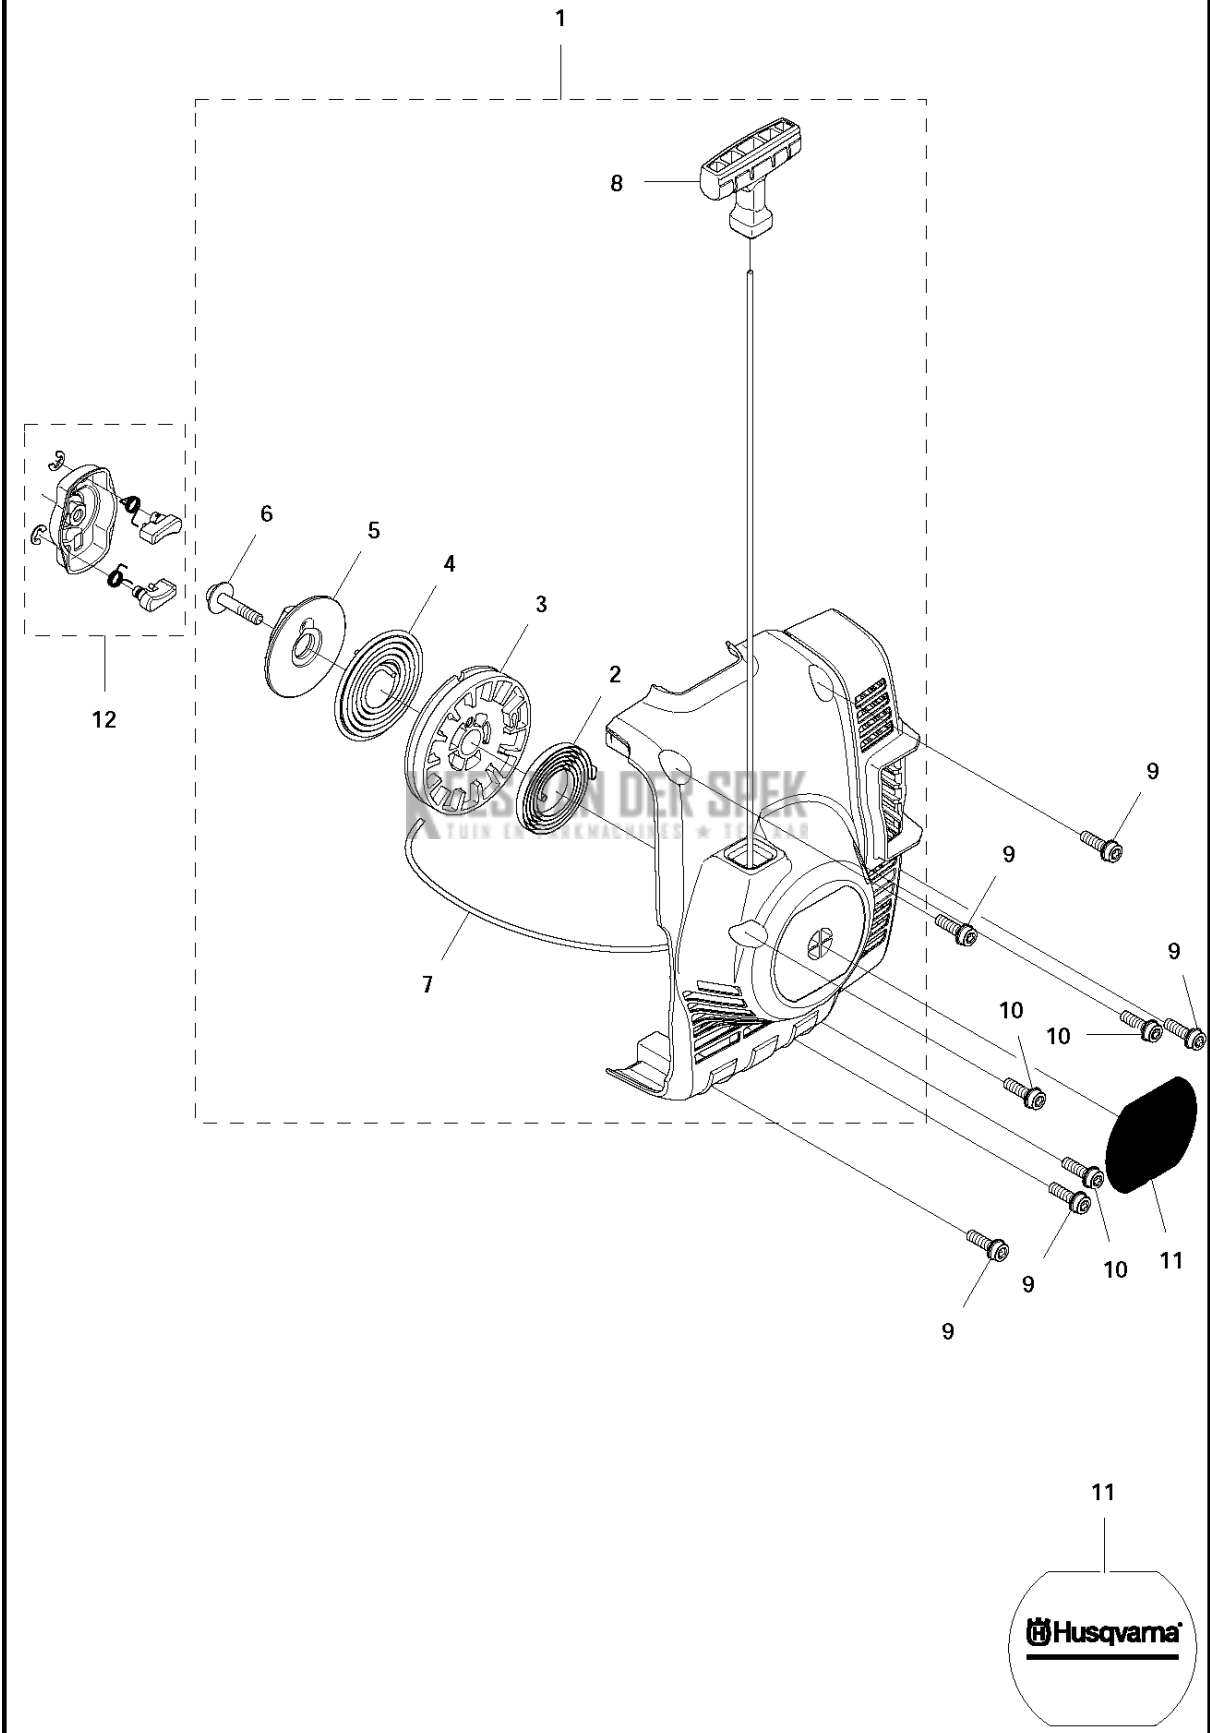

G 122C
STARTER

STARTER

122 C 966 77 97-01, 966 71 27-01

Referentie	Onderdeel nr	Omschrijving	Opmerking	Aant KIT al
1	574 48 74-01	STARTER COMPL.		1
2	525 83 83-01	VEER		1 1
3	525 59 38-01	KOORDSCHIJF		1 1
4	525 59 40-01	VEER		1 1
5	525 59 39-01	MEENEMER		1 1
6	577 22 61-03	SCREW ITXSCT		1 1
7	574 28 69-01	STARTER CORD		1 1
8	574 26 87-01	STARHANDVAT		1 1
9	573 92 58-01	SCREW ITXSCT		5
10	525 75 51-01	SCHROEF ITXSCTFM		3
11	575 35 41-01	STICKER		1
12	503 87 33-05	BRUG		1