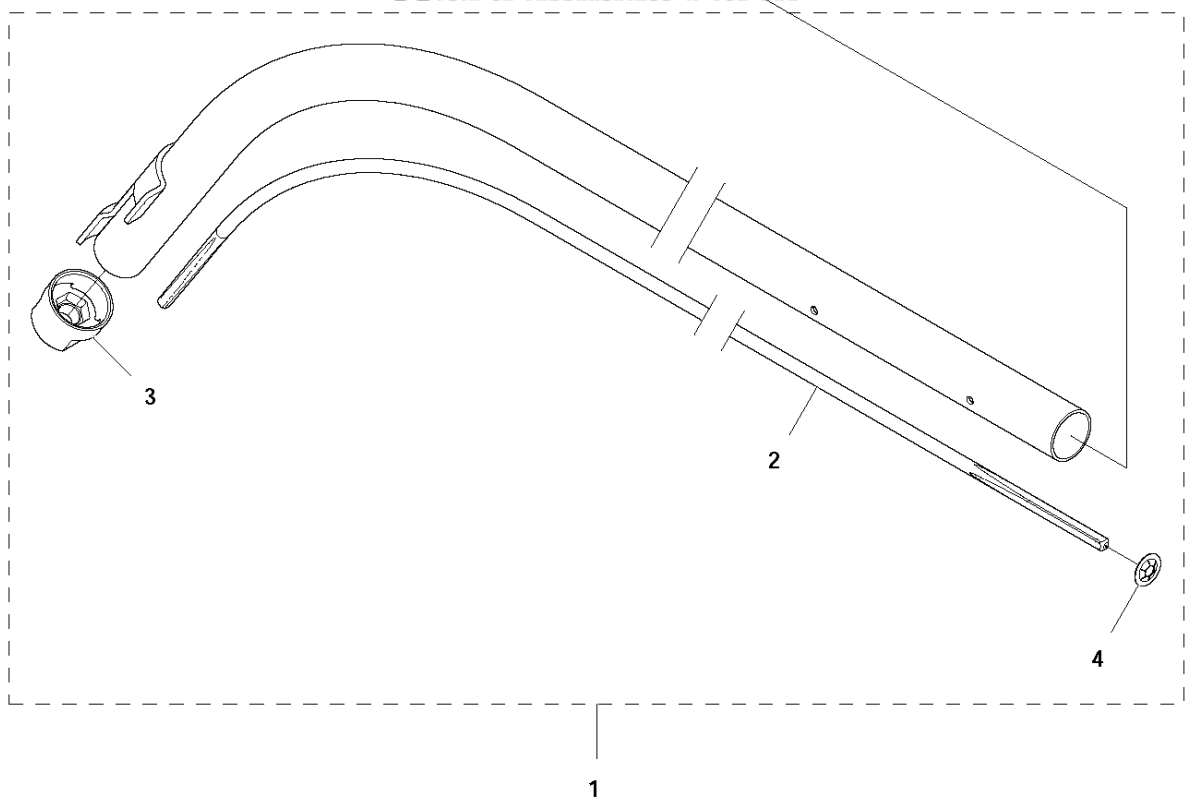

SPARE PARTS LIST

TRIMMERS/EDGERS

122 C 966 77 97-01, 966 71 27-01

Referentie	Onderdeel nr	Omschrijving	Opmerking	Aant KIT al
1	574 41 90-01	AS COMPL.		1
2	574 31 64-03	AANDRIJFAS		1 1
3	574 41 83-01	MEENEMER		1 1
4	574 36 51-01	PIJP		1
5	574 36 79-01	BORGRING		1 4
6	577 38 08-01	AANDRIJFAS		1 4
7	574 32 77-01	KLEM		1 4
8	574 32 22-01	KNOP		1 4
9	574 45 13-01	SCHROEF CRPANM		1 4
10	525 75 51-01	SCHROEF ITXSCFM		1 4
11	574 29 02-01	HENDEL		1
12	577 24 50-01	SCREW		1
13	574 29 04-01	KLEM		1
14	577 24 49-01	VLEUGELMOER		1

A2 122C US
SHAFT

KEES VAN DER SPEK
TUIN EN PARKMACHINES * TER HAR

Referentie	Onderdeel nr	Omschrijving	Opmerking	Aant KIT al
1	576 97 73-01	AS COMPL.	US	1
2	574 31 64-04	AANDRIJFAS	US	1 1
3	574 41 83-01	MEENEMER		1 1
4	574 36 79-01	BORGRING		1 1
5	574 29 02-01	HENDEL		1
6	577 24 50-01	SCREW		1
7	574 29 04-01	KLEM		1
8	577 24 49-01	VLEUGELMOER		1

B 122C
THROTTLE CONTROLS

Referentie	Onderdeel nr	Omschrijving	Opmerking	Aant KIT al
1	574 19 30-01	HANDGREEP COMPL.		1
2	575 31 58-01	STOPSCHAKELAAR		1 1
3	574 19 25-01	TREKKER		1 1
4	574 19 24-01	GASVERGREDELING		1 1
5	576 85 17-01	VEER		1 1
6	574 48 90-01	GASKLEPSET		1 1
7	574 48 88-03	KORTSLUITKABEL		1 1
8	574 44 40-01	SCREW ITXSCT		4 1
9	503 96 13-01	SCREW		2