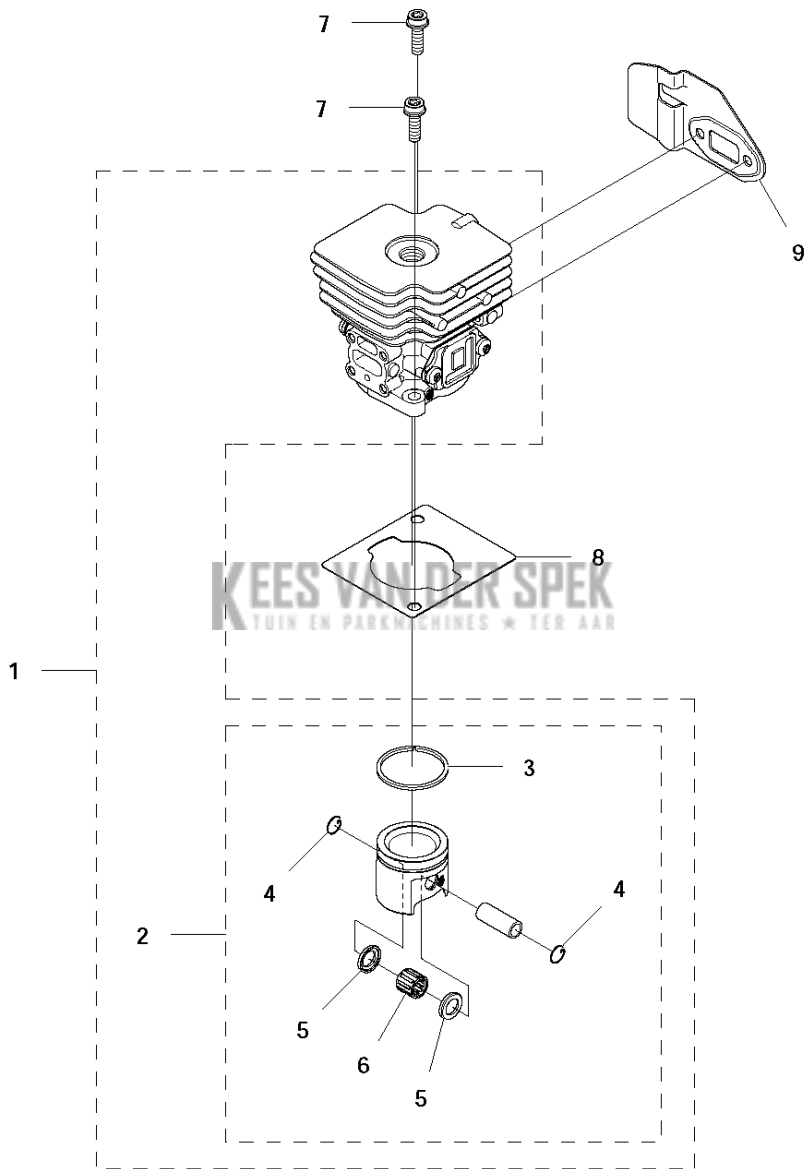

F 122C
CARBURETOR & AIRFILTER

Referentie	Onderdeel nr	Omschrijving	Opmerking	Aant KIT al
1	576 88 73-01	FILTERHOUDER COMPL.		1
2	524 85 37-01	CHOKEKNOP		1
3	574 24 27-01	LUCHTFILTER		1
4	524 85 38-01	FILTERDEKSEL		1
5	537 21 32-09	KNOP		1
6	573 92 58-01	SCREW ITXSCFT		1
7	573 92 58-02	SCREW ITXSCFT		2
8	581 73 43-01	CARBURATEUR		1
9	522 91 12-01	ISOLATIE WAND		1
10	522 91 85-01	PAKKING		1
11	525 76 09-04	SCHROEF ITXSCM		4
12	525 54 85-01	PAKKING		1
13	588 98 60-01	KIT		1

G 122C
STARTER

STARTER

122 C 966 77 97-01, 966 71 27-01

Referentie	Onderdeel nr	Omschrijving	Opmerking	Aant KIT al
1	574 48 74-01	STARTER COMPL.		1
2	525 83 83-01	VEER		1 1
3	525 59 38-01	KOORDSCHIJF		1 1
4	525 59 40-01	VEER		1 1
5	525 59 39-01	MEENEMER		1 1
6	577 22 61-03	SCREW ITXSCT		1 1
7	574 28 69-01	STARTER CORD		1 1
8	574 26 87-01	STARHANDVAT		1 1
9	573 92 58-01	SCREW ITXSCT		5
10	525 75 51-01	SCHROEF ITXSCTFM		3
11	575 35 41-01	STICKER		1
12	503 87 33-05	BRUG		1

J 122C
CYLINDER & PISTON

Referentie	Onderdeel nr	Omschrijving	Opmerking	Aant KIT al
1	577 38 03-01	CILINDER		
2	510 22 36-02	ZUIGER COMPL.		1 1
3	505 15 58-01	ZUIGERVEER		1 1,2
4	737 44 08-00	BORGCLIP		2 1,2
5	525 57 77-01	RING		2 1,2
6	575 50 49-01	NAALDLAGER		1 1,2
7	525 75 51-02	SCHROEF ITXSCFM		2
8	522 91 84-01	PAKKING		1
9	522 99 74-01	LUCHTLEIDING		1