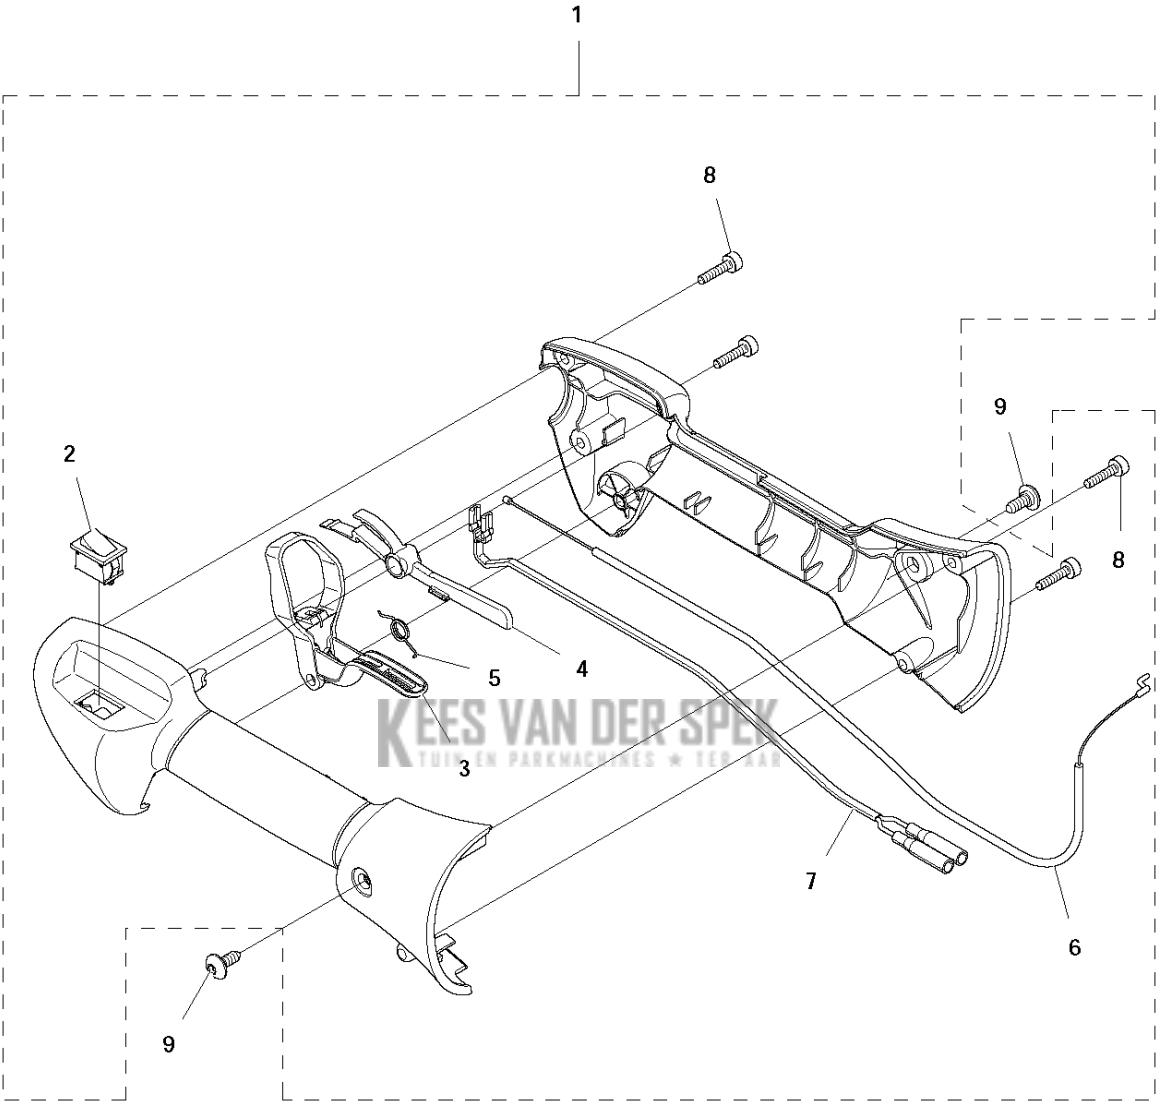

SPARE PARTS LIST

TRIMMERS/EDGERS

122 C 966 77 97-01, 966 71 27-01

Referentie	Onderdeel nr	Omschrijving	Opmerking	Aant KIT al
1	574 41 90-01	AS COMPL.		1
2	574 31 64-03	AANDRIJFAS		1 1
3	574 41 83-01	MEENEMER		1 1
4	574 36 51-01	PIJP		1
5	574 36 79-01	BORGRING		1 4
6	577 38 08-01	AANDRIJFAS		1 4
7	574 32 77-01	KLEM		1 4
8	574 32 22-01	KNOP		1 4
9	574 45 13-01	SCHROEF CRPANM		1 4
10	525 75 51-01	SCHROEF ITXSCFM		1 4
11	574 29 02-01	HENDEL		1
12	577 24 50-01	SCREW		1
13	574 29 04-01	KLEM		1
14	577 24 49-01	VLEUGELMOER		1

A2 122C US
SHAFT

KEES VAN DER SPEK
TUIN EN PARKMACHINES * TER HAR

Referentie	Onderdeel nr	Omschrijving	Opmerking	Aant KIT al
1	576 97 73-01	AS COMPL.	US	1
2	574 31 64-04	AANDRIJFAS	US	1 1
3	574 41 83-01	MEENEMER		1 1
4	574 36 79-01	BORGRING		1 1
5	574 29 02-01	HENDEL		1
6	577 24 50-01	SCREW		1
7	574 29 04-01	KLEM		1
8	577 24 49-01	VLEUGELMOER		1

B 122C
THROTTLE CONTROLS

Referentie	Onderdeel nr	Omschrijving	Opmerking	Aant KIT al
1	574 19 30-01	HANDGREEP COMPL.		1
2	575 31 58-01	STOPSCHAKELAAR		1 1
3	574 19 25-01	TREKKER		1 1
4	574 19 24-01	GASVERGREDELING		1 1
5	576 85 17-01	VEER		1 1
6	574 48 90-01	GASKLEPSET		1 1
7	574 48 88-03	KORTSLUITKABEL		1 1
8	574 44 40-01	SCREW ITXSCT		4 1
9	503 96 13-01	SCREW		2

C 122C
FUEL TANK

BENZINETANK

122 C 966 77 97-01, 966 71 27-01

Referentie	Onderdeel nr	Omschrijving	Opmerking	Aant KIT al
1	577 04 48-01	BRANDSTOFTANK		1
2	574 26 30-01	DOORVOER		1 1
3	574 60 39-01	BRANDSTOFFILTER		1 1
4	574 60 02-02	SLANG	150mm	1 1
5	574 60 01-01	SLANG	155mm	1 1
6	578 97 56-03	BRANDSTOFSLANG	225mm	1 1
7	575 48 44-01	KLEPHUIS		1 1
8	575 48 45-01	VALVE NIPPLE		1 1
9	575 48 46-01	FILTER		1
10	525 75 51-01	SCHROEF ITXSCFM		4
11	544 88 97-01	TANKDEKSEL		1