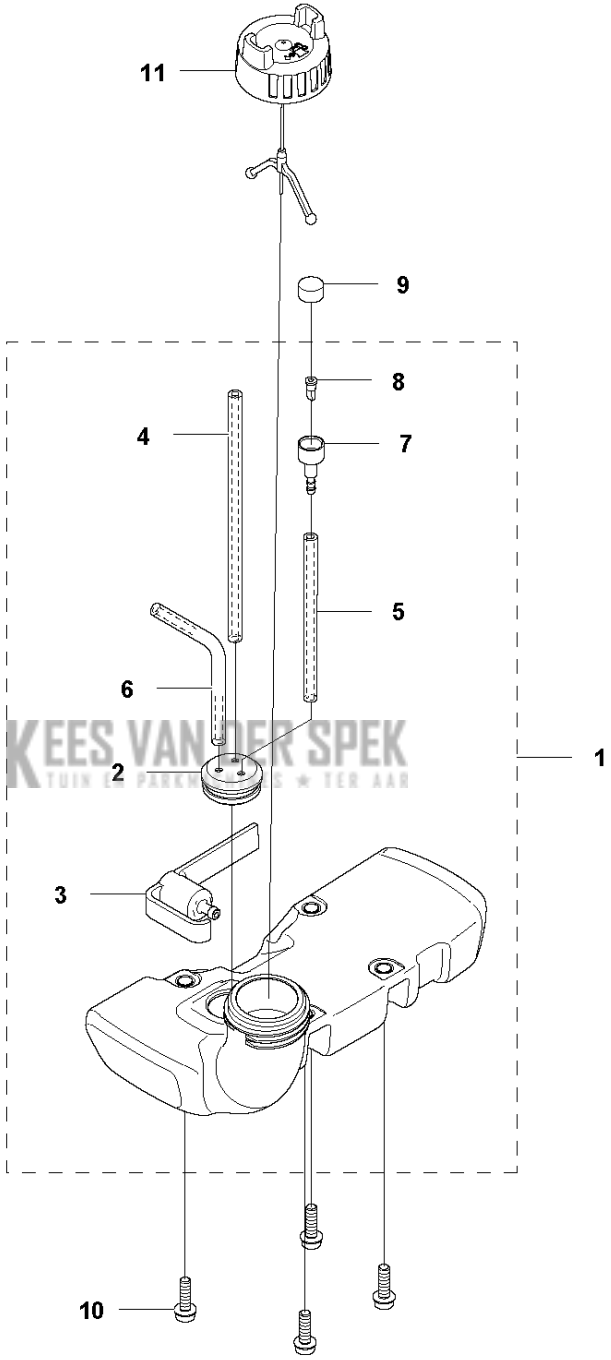

C 122C
FUEL TANK

BENZINETANK

122 C 966 77 97-01, 966 71 27-01

Referentie	Onderdeel nr	Omschrijving	Opmerking	Aant KIT al
1	577 04 48-01	BRANDSTOFTANK		1
2	574 26 30-01	DOORVOER		1 1
3	574 60 39-01	BRANDSTOFFILTER		1 1
4	574 60 02-02	SLANG	150mm	1 1
5	574 60 01-01	SLANG	155mm	1 1
6	578 97 56-03	BRANDSTOFSLANG	225mm	1 1
7	575 48 44-01	KLEPHUIS		1 1
8	575 48 45-01	VALVE NIPPLE		1 1
9	575 48 46-01	FILTER		1
10	525 75 51-01	SCHROEF ITXSCFM		4
11	544 88 97-01	TANKDEKSEL		1