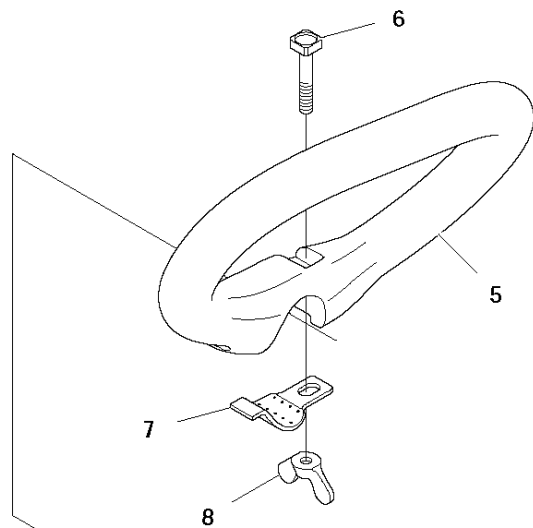

SPARE PARTS LIST

TRIMMERS/EDGERS

122 C 966 77 97-01, 966 71 27-01

Referentie	Onderdeel nr	Omschrijving	Opmerking	Aant KIT al
1	574 41 90-01	AS COMPL.		1
2	574 31 64-03	AANDRIJFAS		1 1
3	574 41 83-01	MEENEMER		1 1
4	574 36 51-01	PIJP		1
5	574 36 79-01	BORGRING		1 4
6	577 38 08-01	AANDRIJFAS		1 4
7	574 32 77-01	KLEM		1 4
8	574 32 22-01	KNOP		1 4
9	574 45 13-01	SCHROEF CRPANM		1 4
10	525 75 51-01	SCHROEF ITXSCFM		1 4
11	574 29 02-01	HENDEL		1
12	577 24 50-01	SCREW		1
13	574 29 04-01	KLEM		1
14	577 24 49-01	VLEUGELMOER		1

A2 122C US
SHAFT

KEES VAN DER SPEK
TUIN EN PARKMACHINES * TER HAR

Referentie	Onderdeel nr	Omschrijving	Opmerking	Aant KIT al
1	576 97 73-01	AS COMPL.	US	1
2	574 31 64-04	AANDRIJFAS	US	1 1
3	574 41 83-01	MEENEMER		1 1
4	574 36 79-01	BORGRING		1 1
5	574 29 02-01	HENDEL		1
6	577 24 50-01	SCREW		1
7	574 29 04-01	KLEM		1
8	577 24 49-01	VLEUGELMOER		1

B 122C
THROTTLE CONTROLS

Referentie	Onderdeel nr	Omschrijving	Opmerking	Aant KIT al
1	574 19 30-01	HANDGREEP COMPL.		1
2	575 31 58-01	STOPSCHAKELAAR		1 1
3	574 19 25-01	TREKKER		1 1
4	574 19 24-01	GASVERGREDELING		1 1
5	576 85 17-01	VEER		1 1
6	574 48 90-01	GASKLEPSET		1 1
7	574 48 88-03	KORTSLUITKABEL		1 1
8	574 44 40-01	SCREW ITXSCT		4 1
9	503 96 13-01	SCREW		2