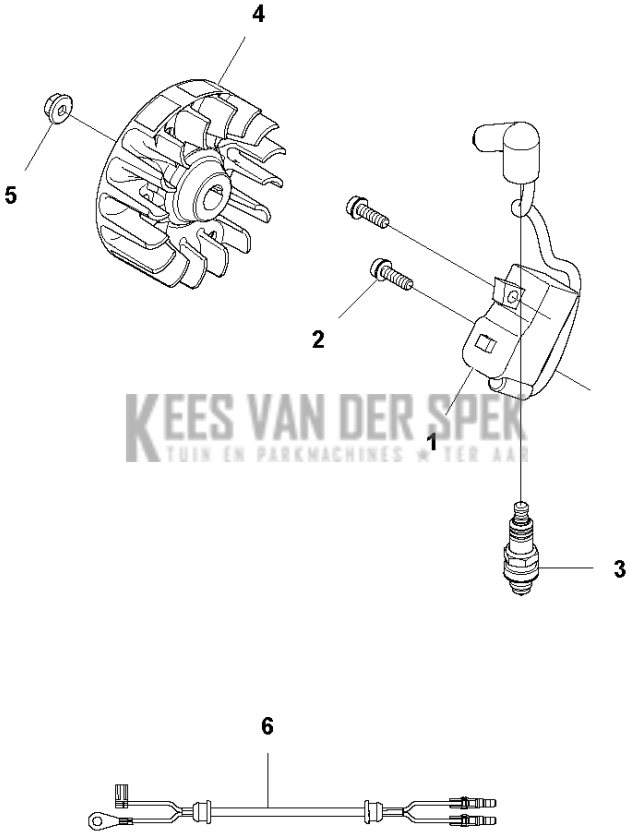

D 122C
CLUTCH

KEES VAN DER SPEK
TUIN EN PARKMACHINES • TER AAR

Referentie	Onderdeel nr	Omschrijving	Opmerking	Aant KIT al
1	574 79 42-01	KOPPELINGSKAP COMPL.		1
2	525 59 37-01	KOPPELINGSTROMMEL COMPL.		1 1
3	735 31 12-00	BORGCLIP		1 1
4	731 23 14-01	ZESKANT MOER		1 1
5	525 75 51-04	SCHROEF ITXSCFM		1
6	525 75 51-01	SCHROEF ITXSCFM		3
7	575 38 04-02	STICKER		1
8	537 03 22-01	KOPPELING COMPL.		1
9	503 81 60-01	KOPPELINGSVEER		1 8
10	537 04 68-02	RING		1
11	537 04 67-02	RING		1
12	503 84 29-02	SCREW		2

F 122C
CARBURETOR & AIRFILTER

Referentie	Onderdeel nr	Omschrijving	Opmerking	Aant KIT al
1	576 88 73-01	FILTERHOUDER COMPL.		1
2	524 85 37-01	CHOKEKNOP		1
3	574 24 27-01	LUCHTFILTER		1
4	524 85 38-01	FILTERDEKSEL		1
5	537 21 32-09	KNOP		1
6	573 92 58-01	SCREW ITXSCFT		1
7	573 92 58-02	SCREW ITXSCFT		2
8	581 73 43-01	CARBURATEUR		1
9	522 91 12-01	ISOLATIE WAND		1
10	522 91 85-01	PAKKING		1
11	525 76 09-04	SCHROEF ITXSCM		4
12	525 54 85-01	PAKKING		1
13	588 98 60-01	KIT		1

G 122C
STARTER

STARTER

122 C 966 77 97-01, 966 71 27-01

Referentie	Onderdeel nr	Omschrijving	Opmerking	Aant KIT al
1	574 48 74-01	STARTER COMPL.		1
2	525 83 83-01	VEER		1 1
3	525 59 38-01	KOORDSCHIJF		1 1
4	525 59 40-01	VEER		1 1
5	525 59 39-01	MEENEMER		1 1
6	577 22 61-03	SCREW ITXSCT		1 1
7	574 28 69-01	STARTER CORD		1 1
8	574 26 87-01	STARHANDVAT		1 1
9	573 92 58-01	SCREW ITXSCT		5
10	525 75 51-01	SCHROEF ITXSCTFM		3
11	575 35 41-01	STICKER		1
12	503 87 33-05	BRUG		1

H 122C
IGNITION SYSTEM

KEES VAN DER SPEK
TUIN EN PARKMACHINES A TER AAR

Referentie	Onderdeel nr	Omschrijving	Opmerking	Aant KIT al
1	574 37 55-01	ONTSTEKING MODULE		1
2	525 75 51-01	SCHROEF ITXSCFM		2
3	590 71 02-01	BOUGIE		1
4	537 24 96-02	VLIEGWIEL		1
5	731 71 16-51	HEXAGON NUT FLANGE		1
6	574 48 89-01	KORTSLUITKABEL		1