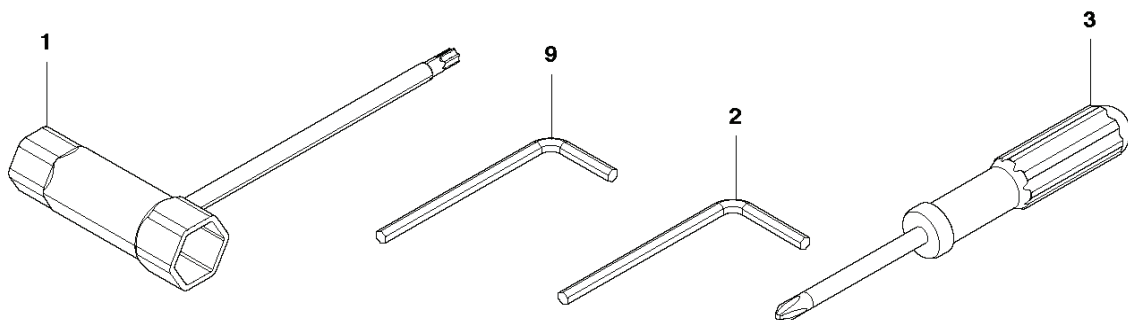

R 553RBX
ACCESSORIES

BRUSHCUTTERS/CLEARING SAWS

PXM_REF	PXM_PARTNO	DESCRIPTION	PXM_REMARK	QTY.
1	506686101	COMBINATIESLEUTEL		1
2	505312001	GEREEDSCHAP		1
3	506689501	MEENEMER		1
4	544359101	TRANSPORTBESCHERMING		1
5	528818101	DRAAISCHOTEL		1
6	531009248	FILTER OLIE		1
7	503976401	VET		1
8	501192201	GEREEDSCHAP		1
9	505311901	SLEUTEL		1

KEES VAN DER SPEK
TUIN EN PARKMACHINES * TER AAR