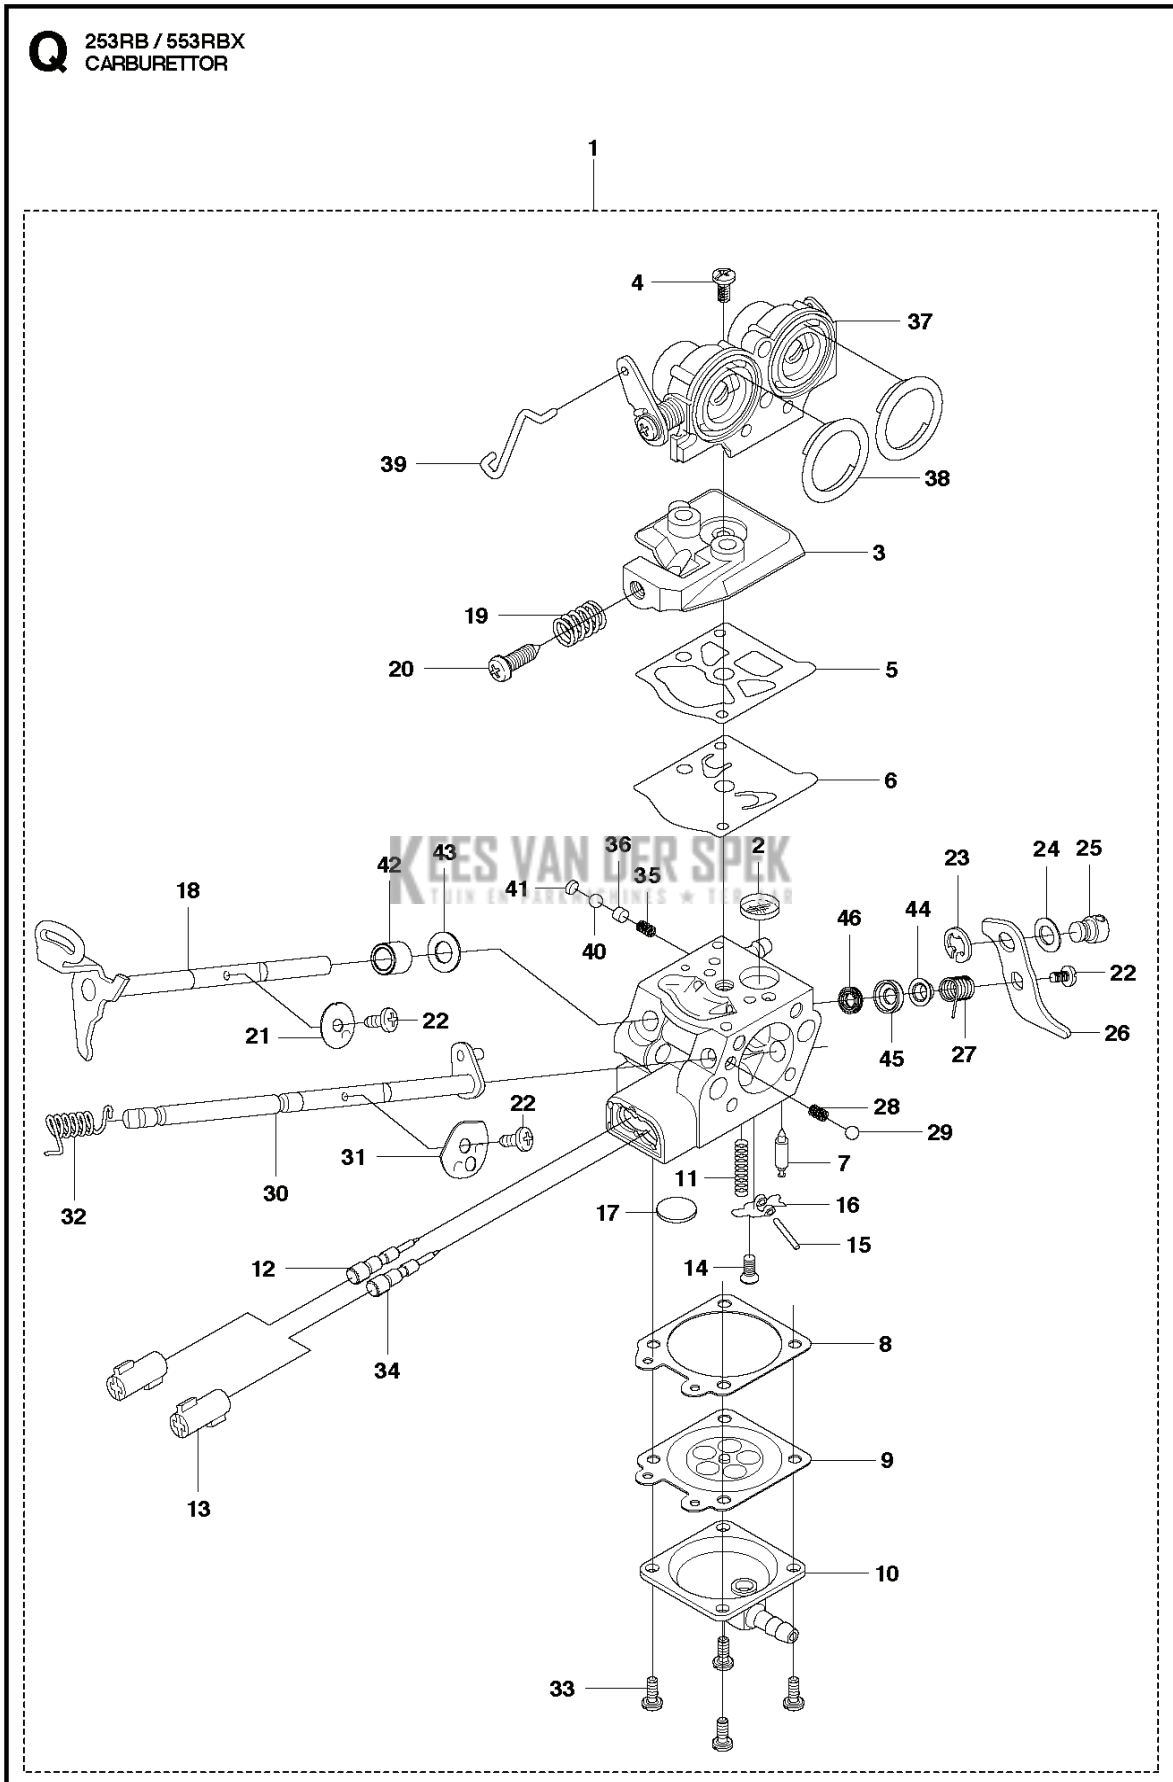

Q 253RB / 553RBX
CARBURETTOR

BRUSHCUTTERS/CLEARING SAWS

PXM_REF	PXM_PARTNO	DESCRIPTION	PXM_REMARK	QTY.
1	586346601	CARBURATEUR		1
2	520957001	VIZIER		1 1
3	521639801	DEKSEL		1 1
4	521640001	SCREW		1 1
5	520954801	PAKKING		1 1
6	520954901	MEMBRAAN		1 1
7	521085401	VALVEINLET		1 1
8	516972101	PAKKING		1 1
9	505306801	MEMBRAAN		1 1
10	521639701	DEKSEL		1 1
11	513290701	VEER		1 1
12	511479901	NAALD		1 1
13	521116901	NAAFDOP		2 1
14	520977301	SCREW		1 1
15	520977401	PEN		1 1
16	520977201	HEFBOOM		1 1
17	516342901	PLUG		1 1
18	586451501	AS		1 1
19	513225601	VEER		1 1
20	513192901	SCREW		1 1
21	511470201	VENTIEL		1 1
22	520759801	SCREW		3 1
23	506738601	RETAINER RING		1 1
24	516524201	RING		1 1
25	513400801	DRAAIEN		1 1
26	521645501	HEFBOOM		1 1
27	586451601	VEER		1 1
28	574793401	VEER		1 1
29	514242601	KOGEL		1 1
30	521645101	AS COMPL.		1 1
31	522649501	VENTIEL		1 1
32	514243601	VEER		1 1
33	520978801	SCREW ASSY		4 1
34	516935801	NAALD		1 1
35	505057901	VEER		1 1
36	516935901	ZUIGER		1 1
37	521640901	FRAME		1 1
38	522649401	RING		2 1
39	578913201	STANG		1 1
40	516936001	KOGEL		1 1
41	525555001	PLUG		1 1
42	586451701	AFSTANDRING		1 1
43	586451801	RING		1 1
44	586451901	BUSHING		1 1
45	586452001	BUSHING		1 1
46	586452101	AFDICHTING		1 1

KEES VAN DER SPEK
TOEGEVOEGDE WAARDE
TOEGEVOEGDE WAARDE