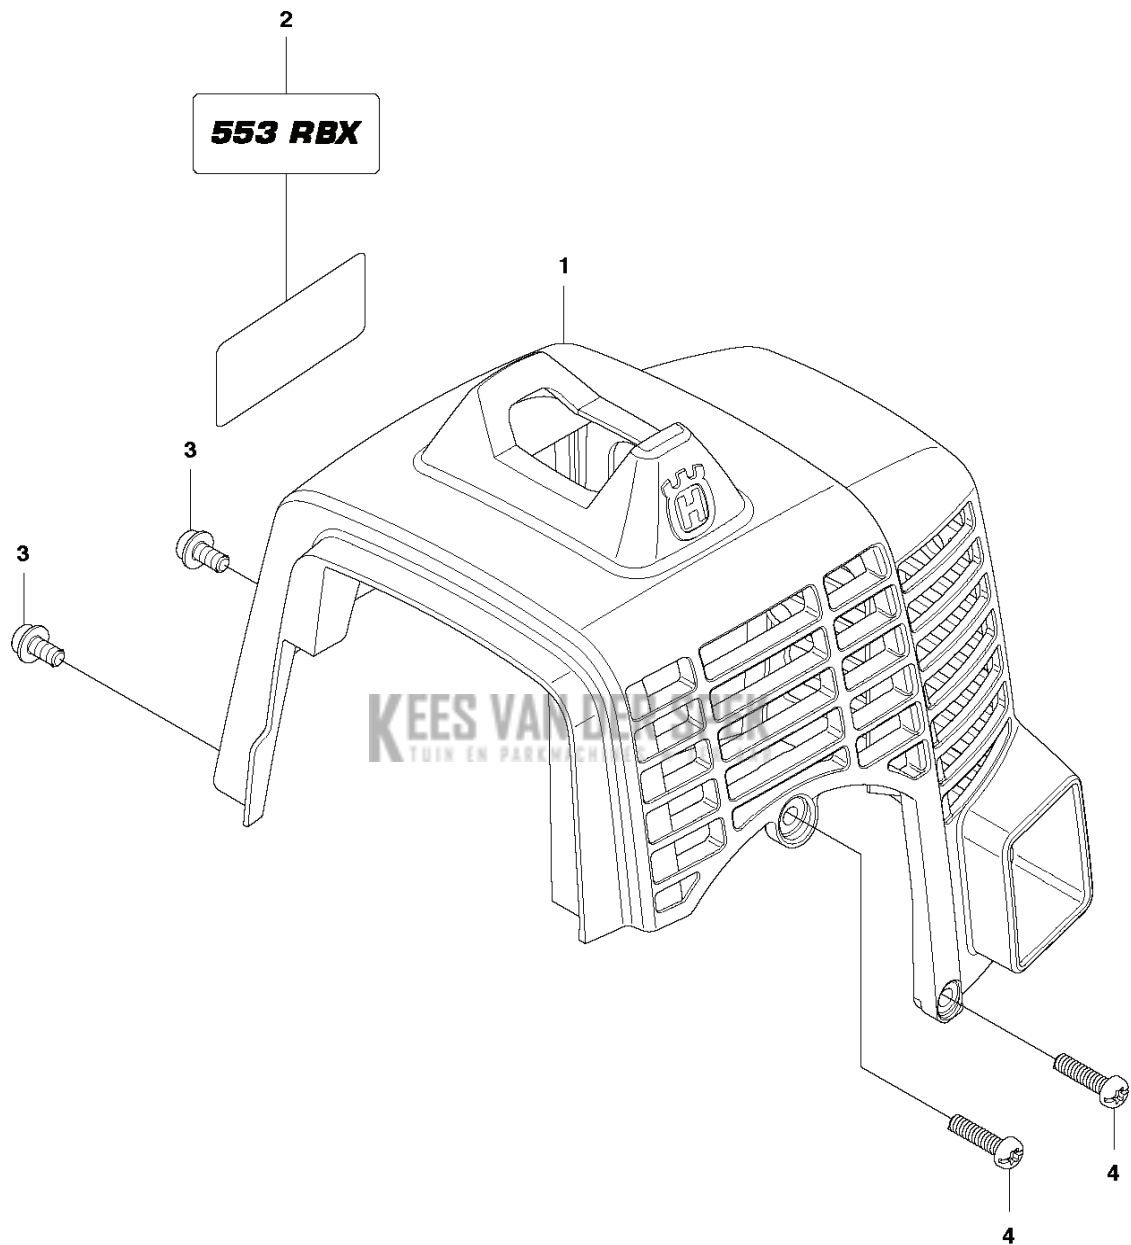

G 553RBX
CYLINDER COVER

BRUSHCUTTERS/CLEARING SAWS

PXM_REF	PXM_PARTNO	DESCRIPTION	PXM_REMARK	QTY.
1	510173201	CILINDERDEKSEL		1
2	579637101	STICKER		1
3	521515901	BOUT		2
4	521863601	SCREW		2

KEES VAN DER SPEK
TUIN EN PARKMACHINES * TER AAR