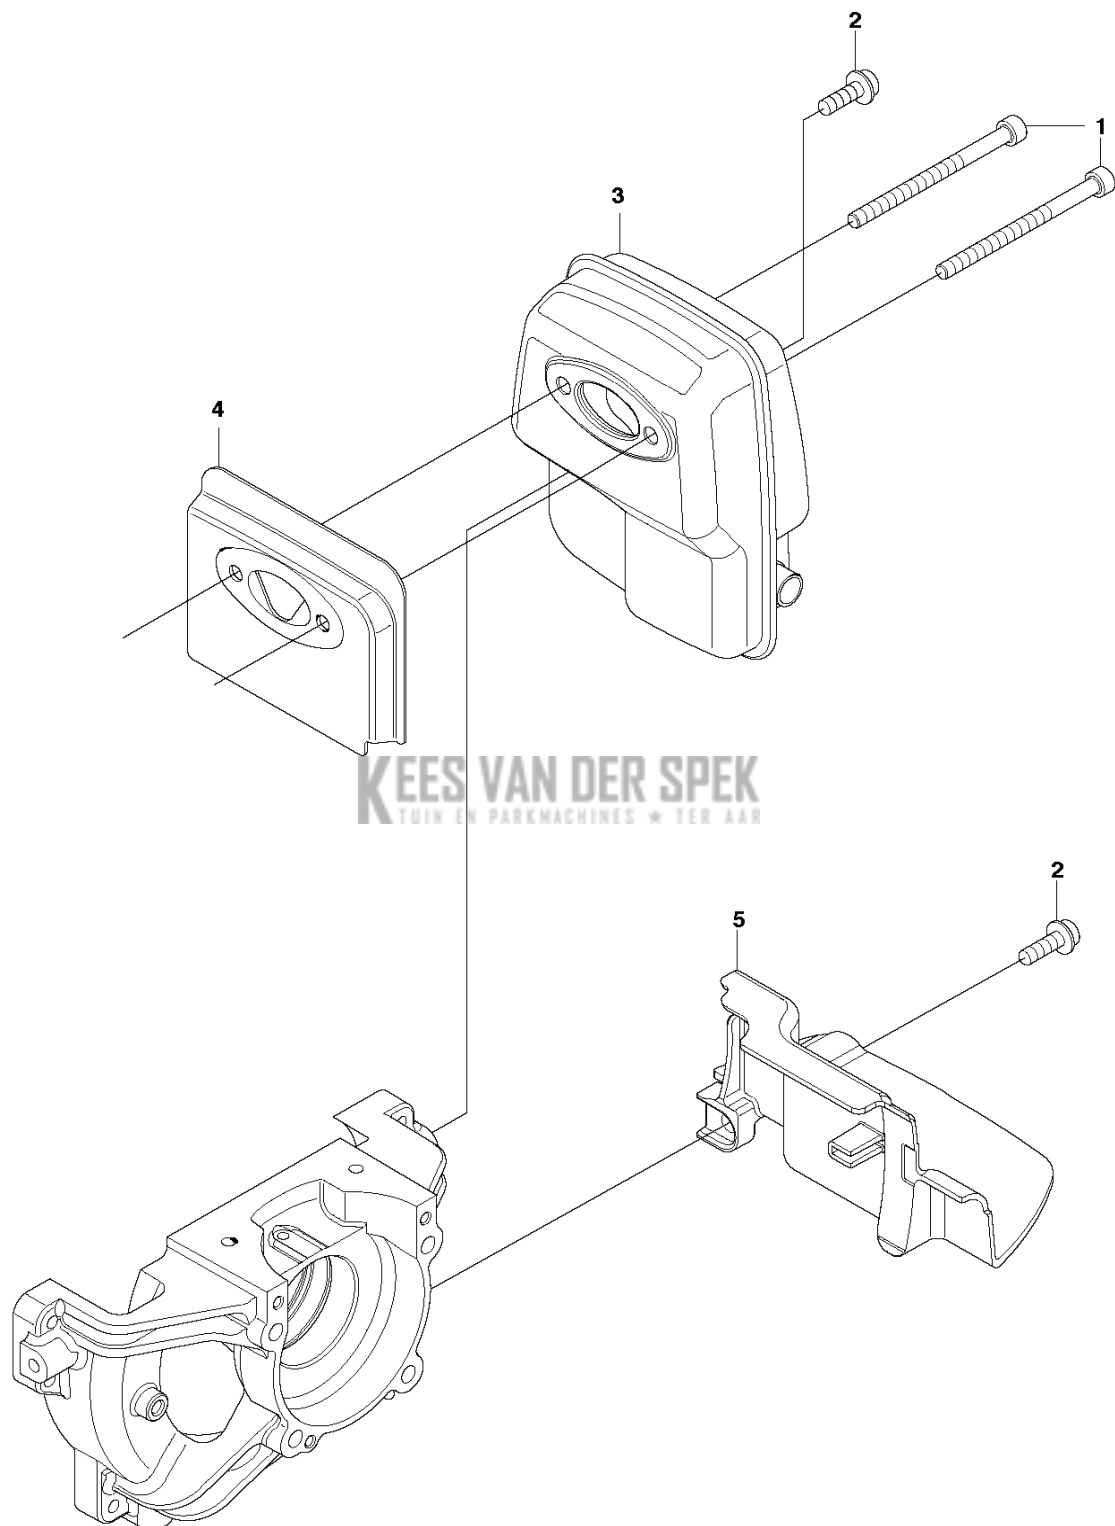

H 553RBX
MUFFLER

KEES VAN DER SPEK
TUIN EN PARKMACHINES * TER AAR

PXM_REF	PXM_PARTNO	DESCRIPTION	PXM_REMARK	QTY.
1	521517301	BOUT		2
2	515391301	BOUT		2
3	521635301	GELUIDDEMPER		1
4	528778401	PAKKING		1
5	525431701	PLAAT		1