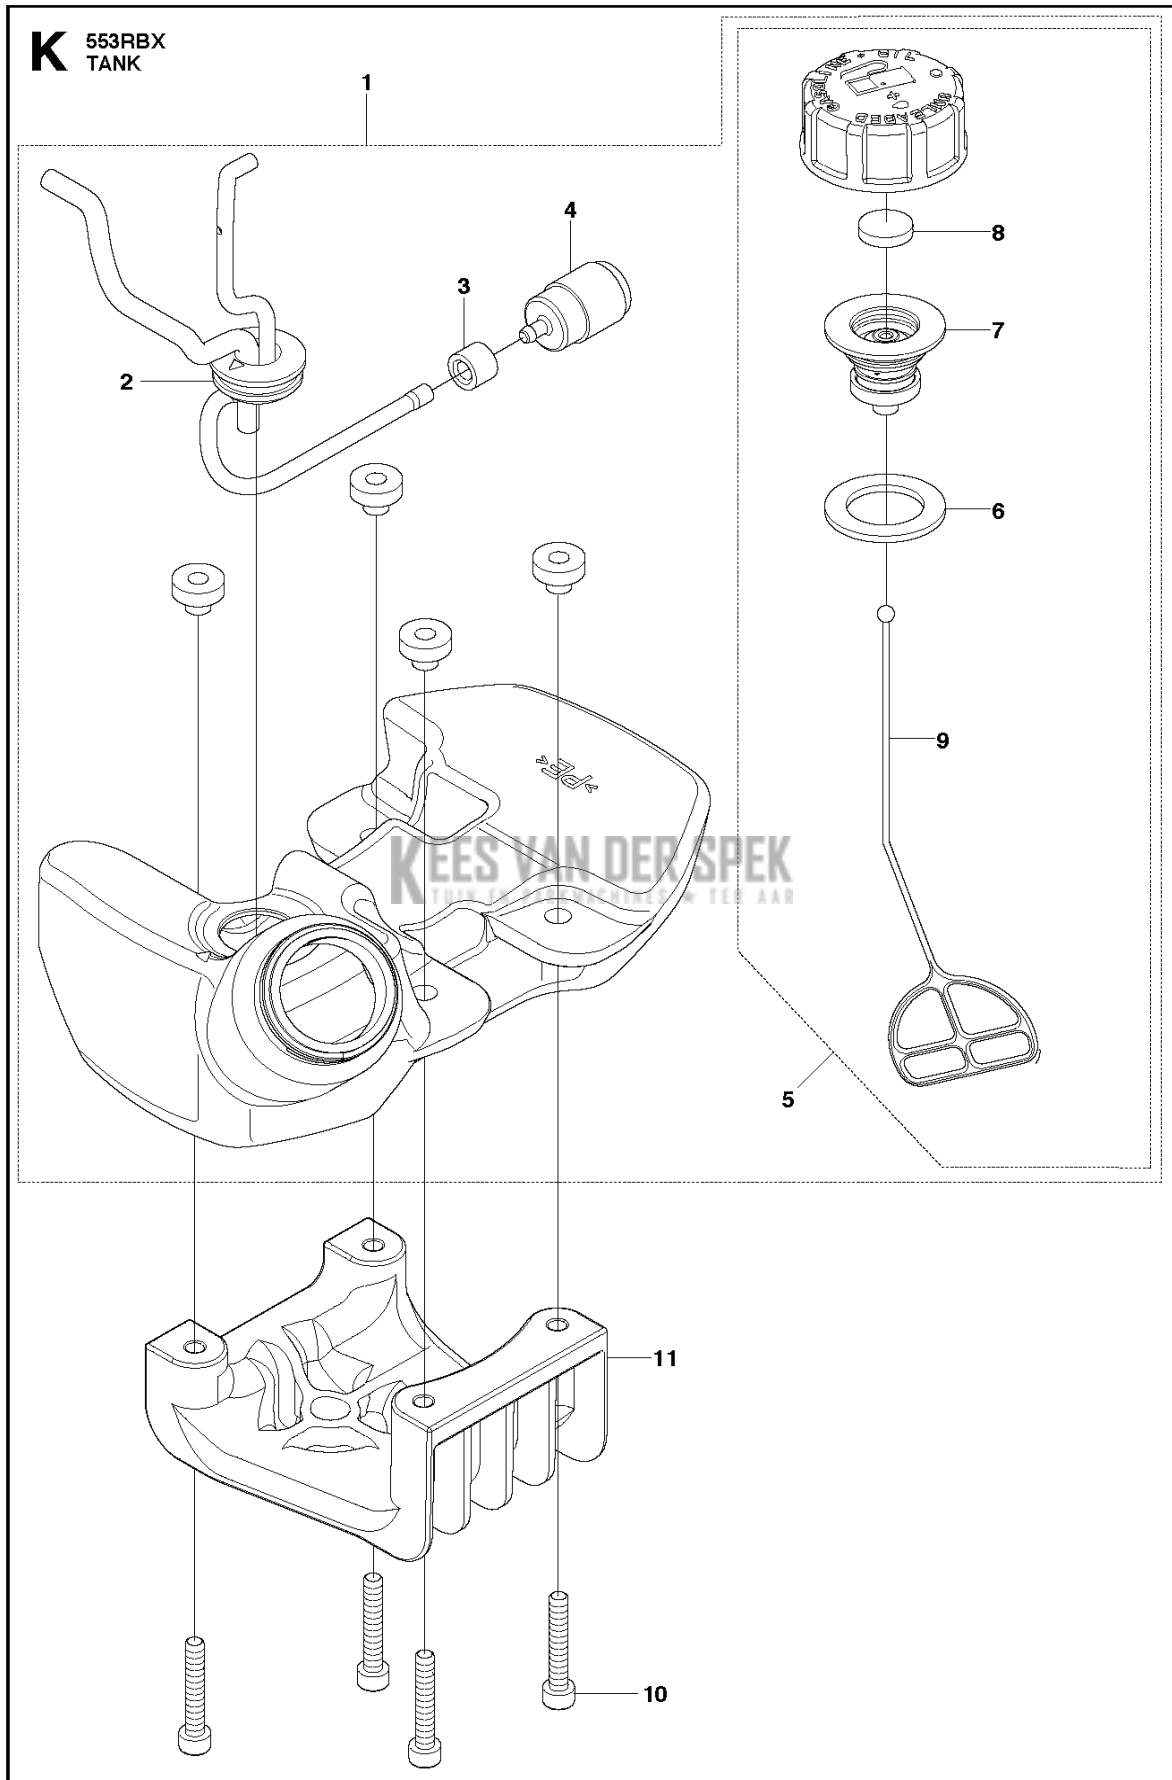

BRUSHCUTTERS/CLEARING SAWS

PXM_REF	PXM_PARTNO	DESCRIPTION	PXM_REMARK	QTY.
1	528780701	TANK		1
2	511486901	PIJP		1 1
3	505044501	KRAAG		1 1
4	506742601	FILTER		1 1
5	505309601	KAP		1 1
6	506744301	VERPAKKING		1 1.5
7	515369401	HOLDER		1 1.5
8	506746801	FILTER		1 1.5
9	506745801	STOPPER		1 1.5
10	512845901	BOUT		4
11	521644401	BEVESTIGING		1

KEES VAN DER SPEK
TUIN EN PARKMACHINES * TER AAR