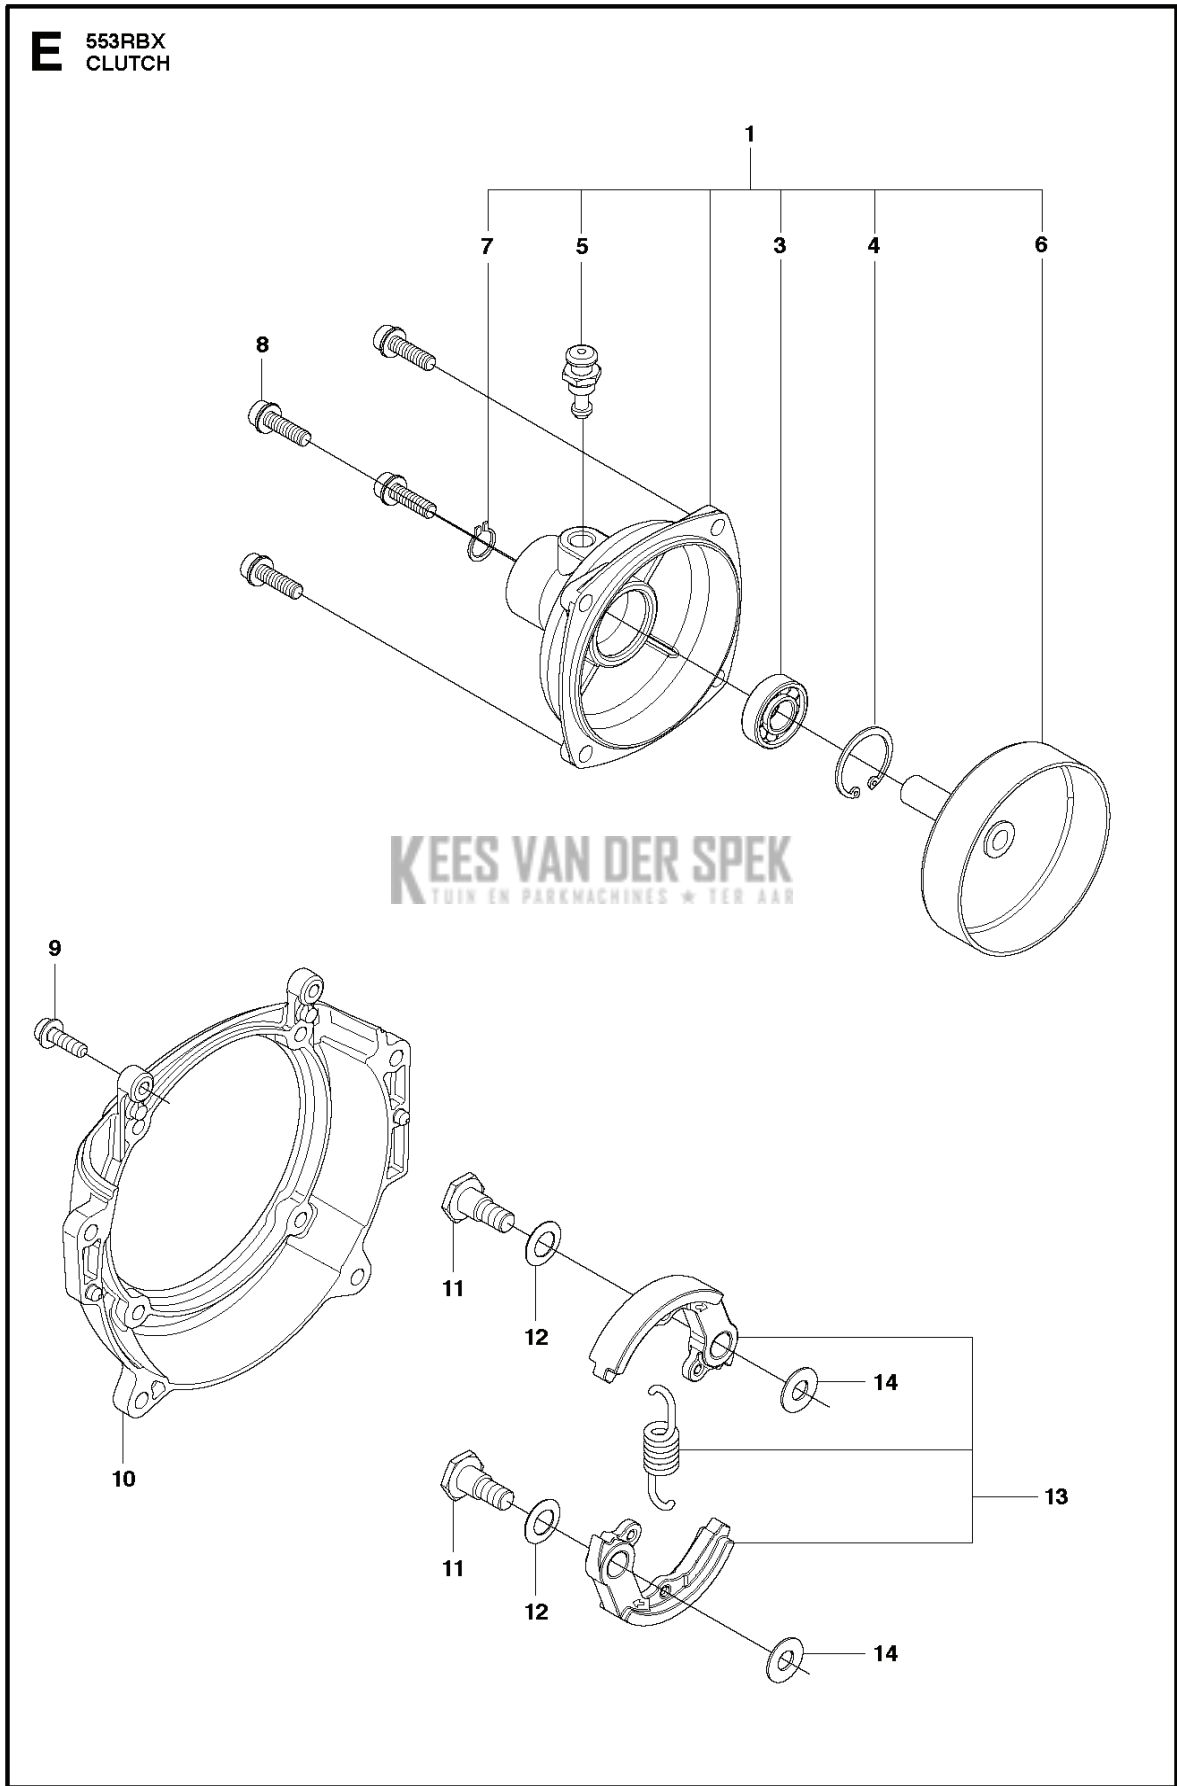

E 553RBX
CLUTCH

BRUSHCUTTERS/CLEARING SAWS

PXM_REF	PXM_PARTNO	DESCRIPTION	PXM_REMARK	QTY.
1	576203601	HUIS COMPL.		1
3	529269801	LAGER		1 1
4	506609901	BORGRING		1 1
5	521602301	STOPPER-COMP		1 1
6	591443601	TROMMEL		1 1
7	516124101	BORGRING		1 1
8	523019001	BOUT		4
9	515391301	BOUT		4
10	525431801	DEKSEL		1
11	505297801	SCREW		2
12	505298101	RING		2
13	521636401	KOPPELING COMPL.		1
14	505298001	RING		2

KEES VAN DER SPEK
TUIN EN PARKMACHINES * TER AAR