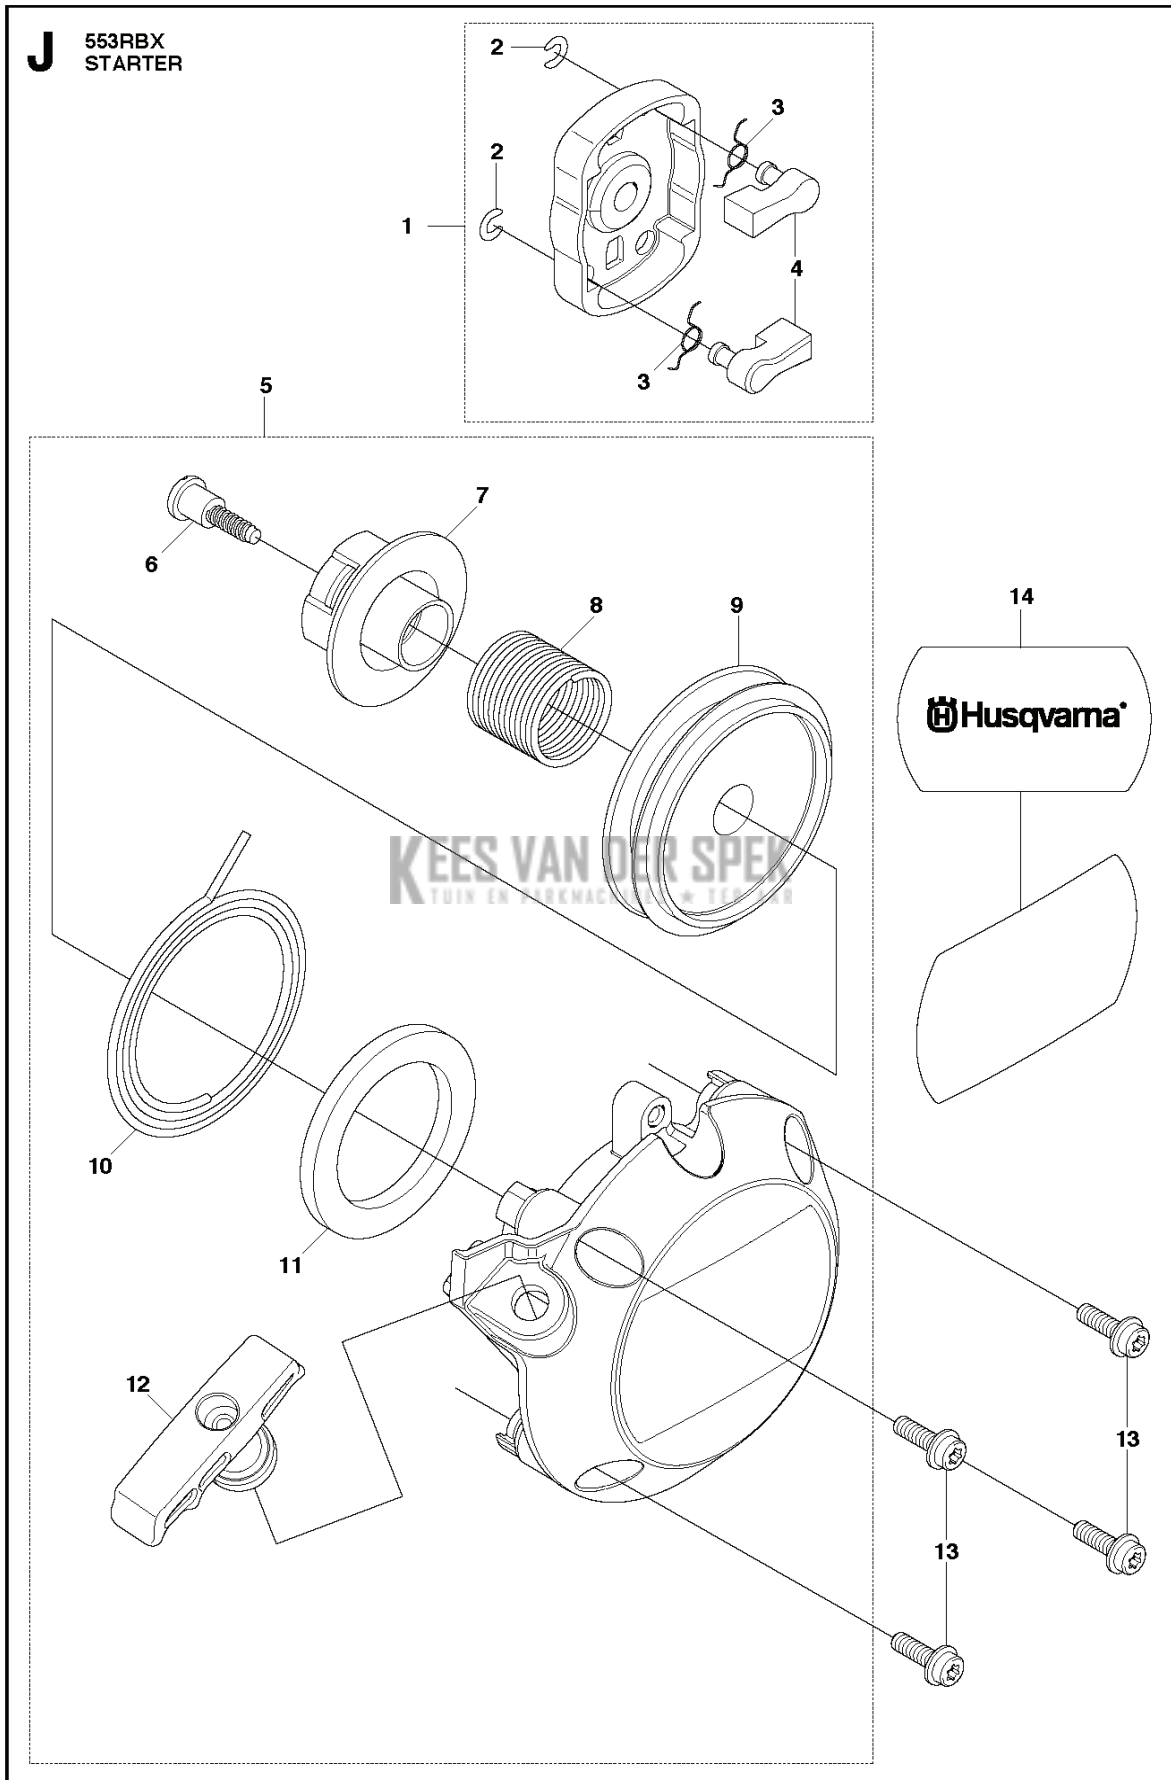

KEES VAN DER SPEK
TUIN EN PARKMACHINES * TER AAR

BRUSHCUTTERS/CLEARING SAWS

PXM_REF	PXM_PARTNO	DESCRIPTION	PXM_REMARK	QTY.
1	521648001	POELIE		1
2	513167701	E-RING		2 1
3	521638401	VEER		2 1
4	522651101	RATEL		2 1
5	525432001	STARTER COMPL.		1
6	522654101	SCREW		1 5
7	522651501	PLATE CAM		1 5
8	521638001	VEER		1 5
9	521648101	HASPEL		1 5
10	521637701	TOUW		1 5
11	521637401	VEER		1 5
12	521617901	KNOP		1 5
13	506745601	BOUT		4
14	579637001	STICKER		1