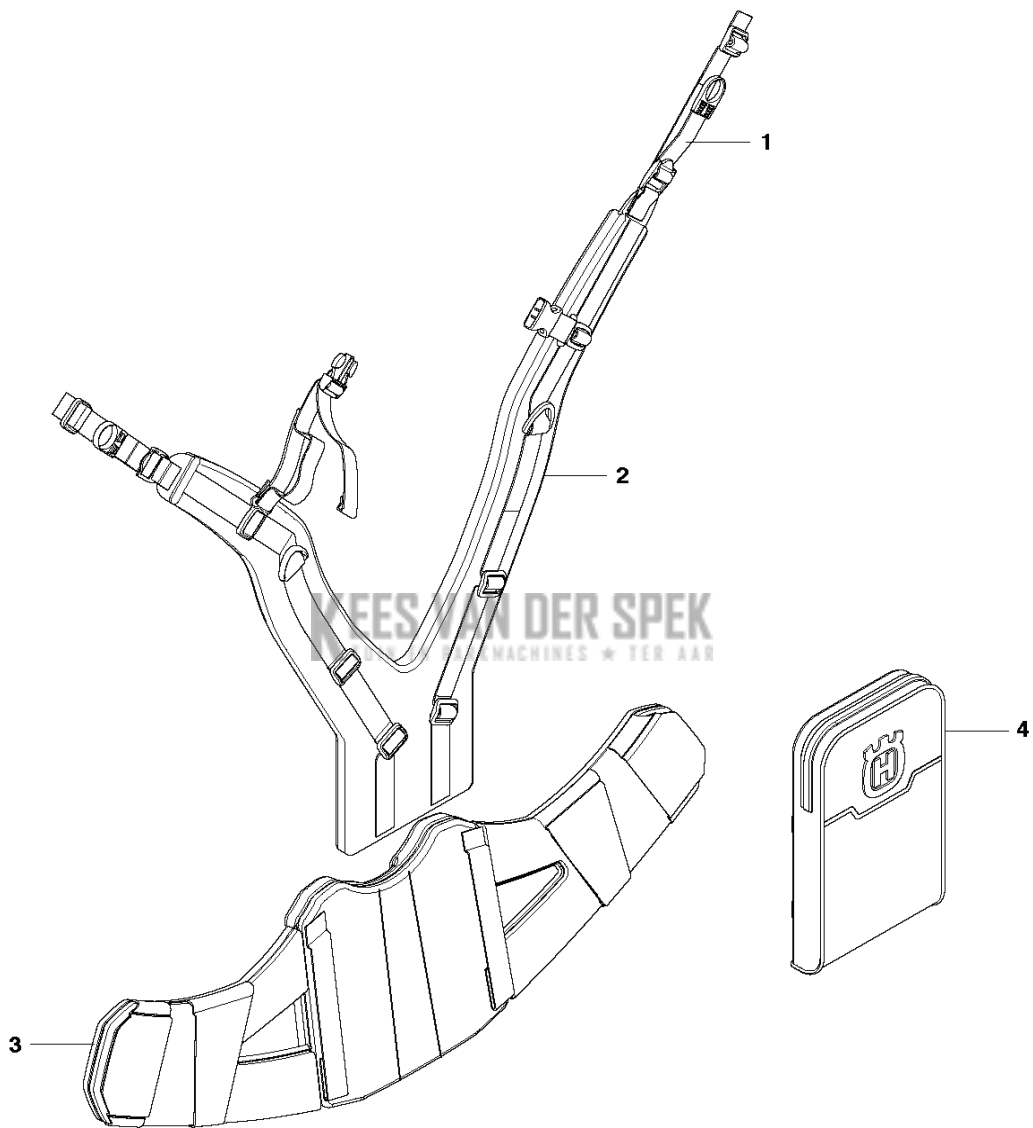

U 553RBX
HARNESS

BRUSHCUTTERS/CLEARING SAWS

PXM_REF	PXM_PARTNO	DESCRIPTION	PXM_REMARK	QTY.
1	503996108	BAND		1
2	522920701	SCHOUDERRIEM		1
3	510364201	RIEM		1
4	575507801	TAS		1

KEES VAN DER SPEK
TUIN EN PARKMACHINES * TER AAR