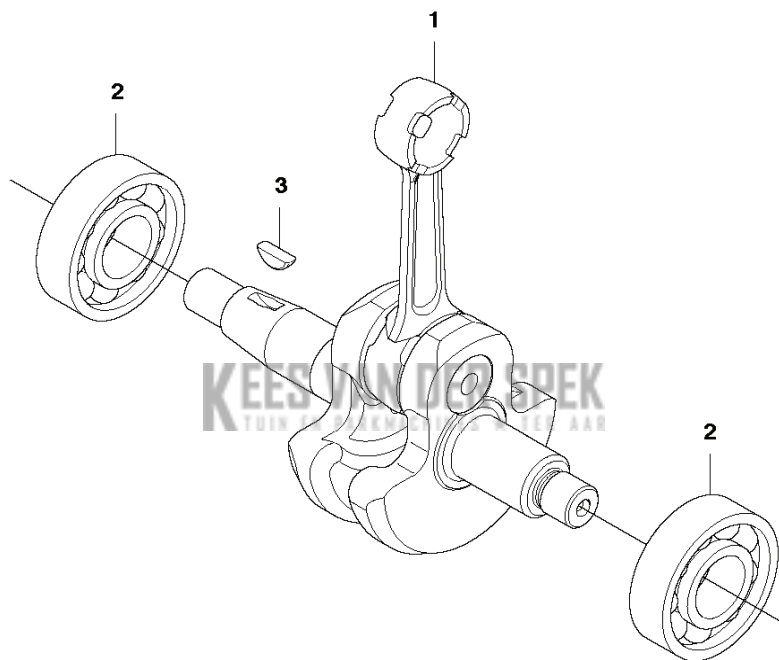

N 553RBX
CRANKSHAFT

BRUSHCUTTERS/CLEARING SAWS

PXM_REF	PXM_PARTNO	DESCRIPTION	PXM_REMARK	QTY.
1	521636301	KRUKAS		1
2	521521101	KOGELLAGER		2
3	506689401	SLEUTEL		1

KEES VAN DER SPEK
TUIN EN PARKMACHINES ✦ TER AAR