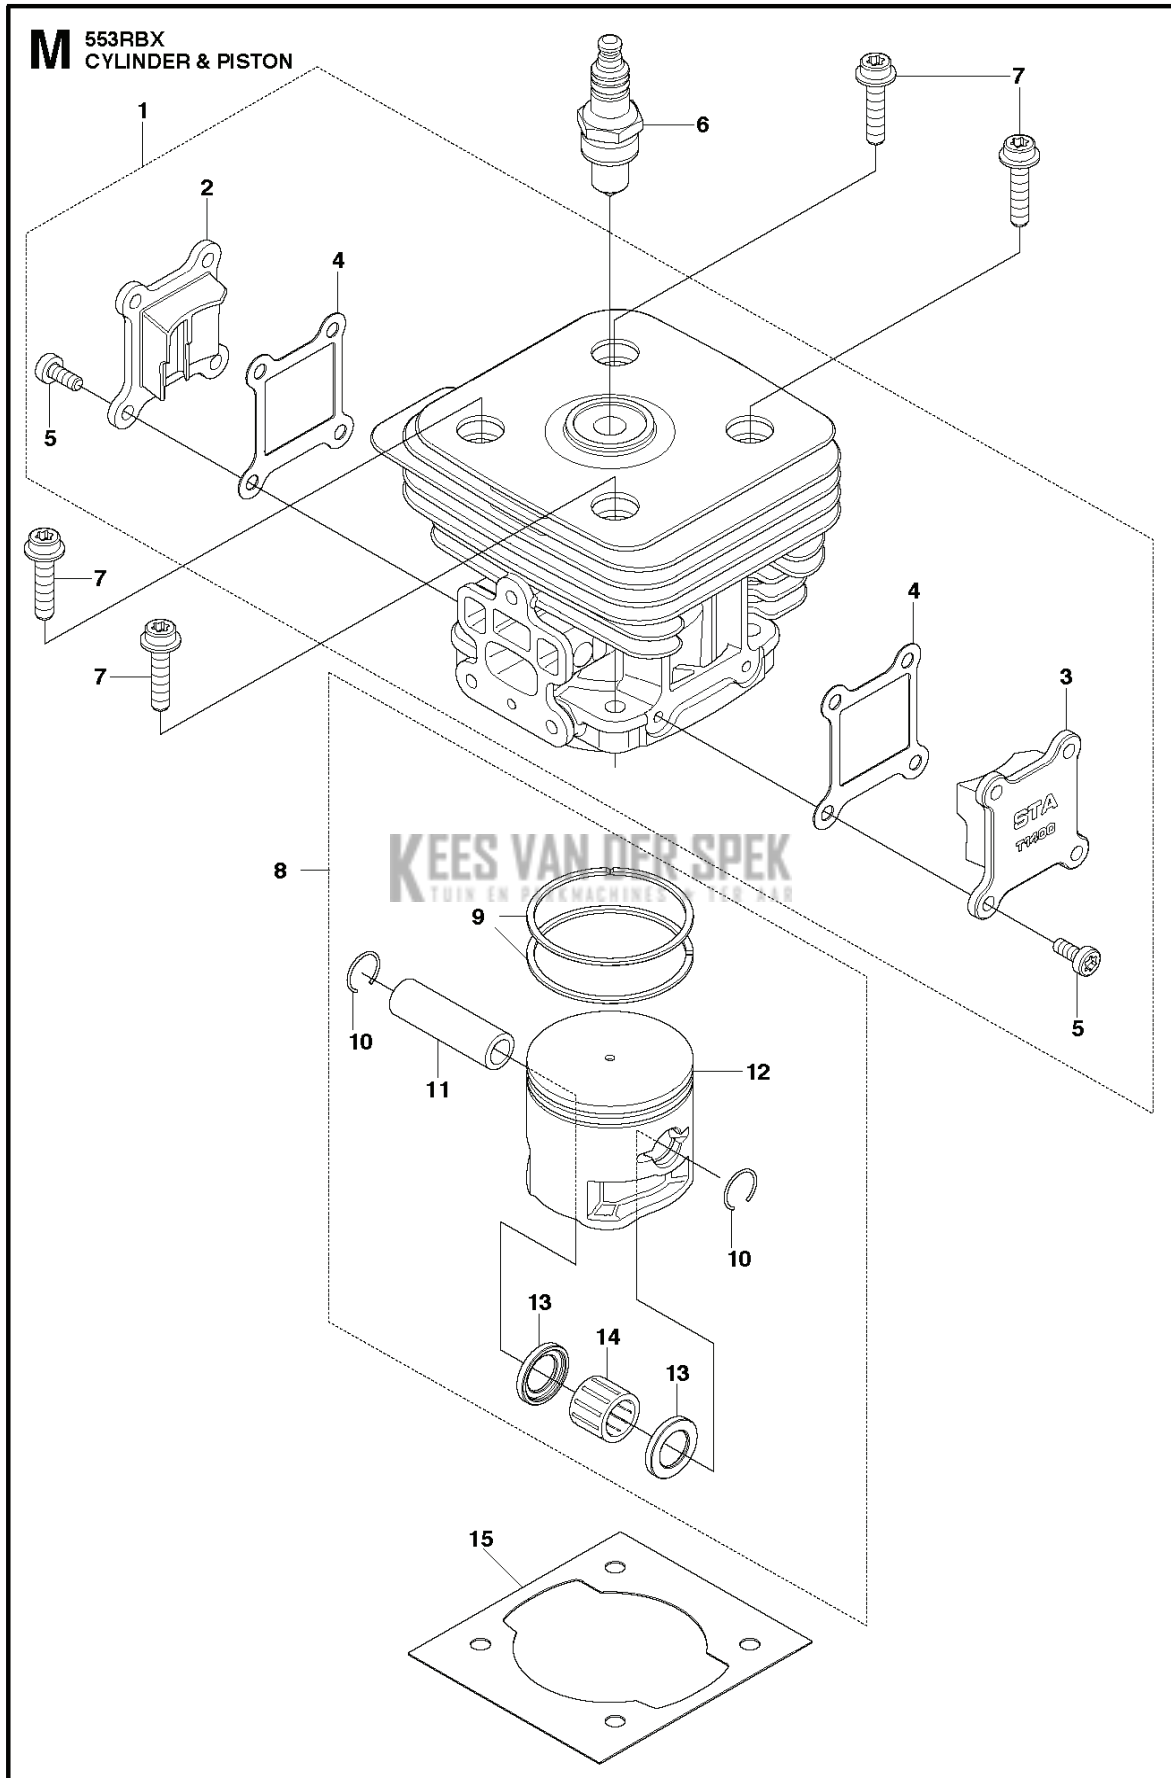

BRUSHCUTTERS/CLEARING SAWS

PXM_REF	PXM_PARTNO	DESCRIPTION	PXM_REMARK	QTY.
1	582898301	CILINDER COMPL.		1
2	575346801	DEKSEL		1 1
3	575346701	DEKSEL		1 1
4	521634601	PAKKING		2 1
5	504119201	SCREW		8 1
6	521233401	BOUGIE		1
7	506745201	BOUT		4
8	582306801	ZUIGER		1
9	512311201	RING		2 8
10	502849801	BORGRING		2 8
11	510916901	PEN		1 8
12	528774001	ZUIGER		1 8
13	513622401	RING		2 8
14	576696301	LAGER		1 8
15	521634301	PAKKING		1

KEES VAN DER SPEK
TUIN EN PARKMACHINES * TER AAR