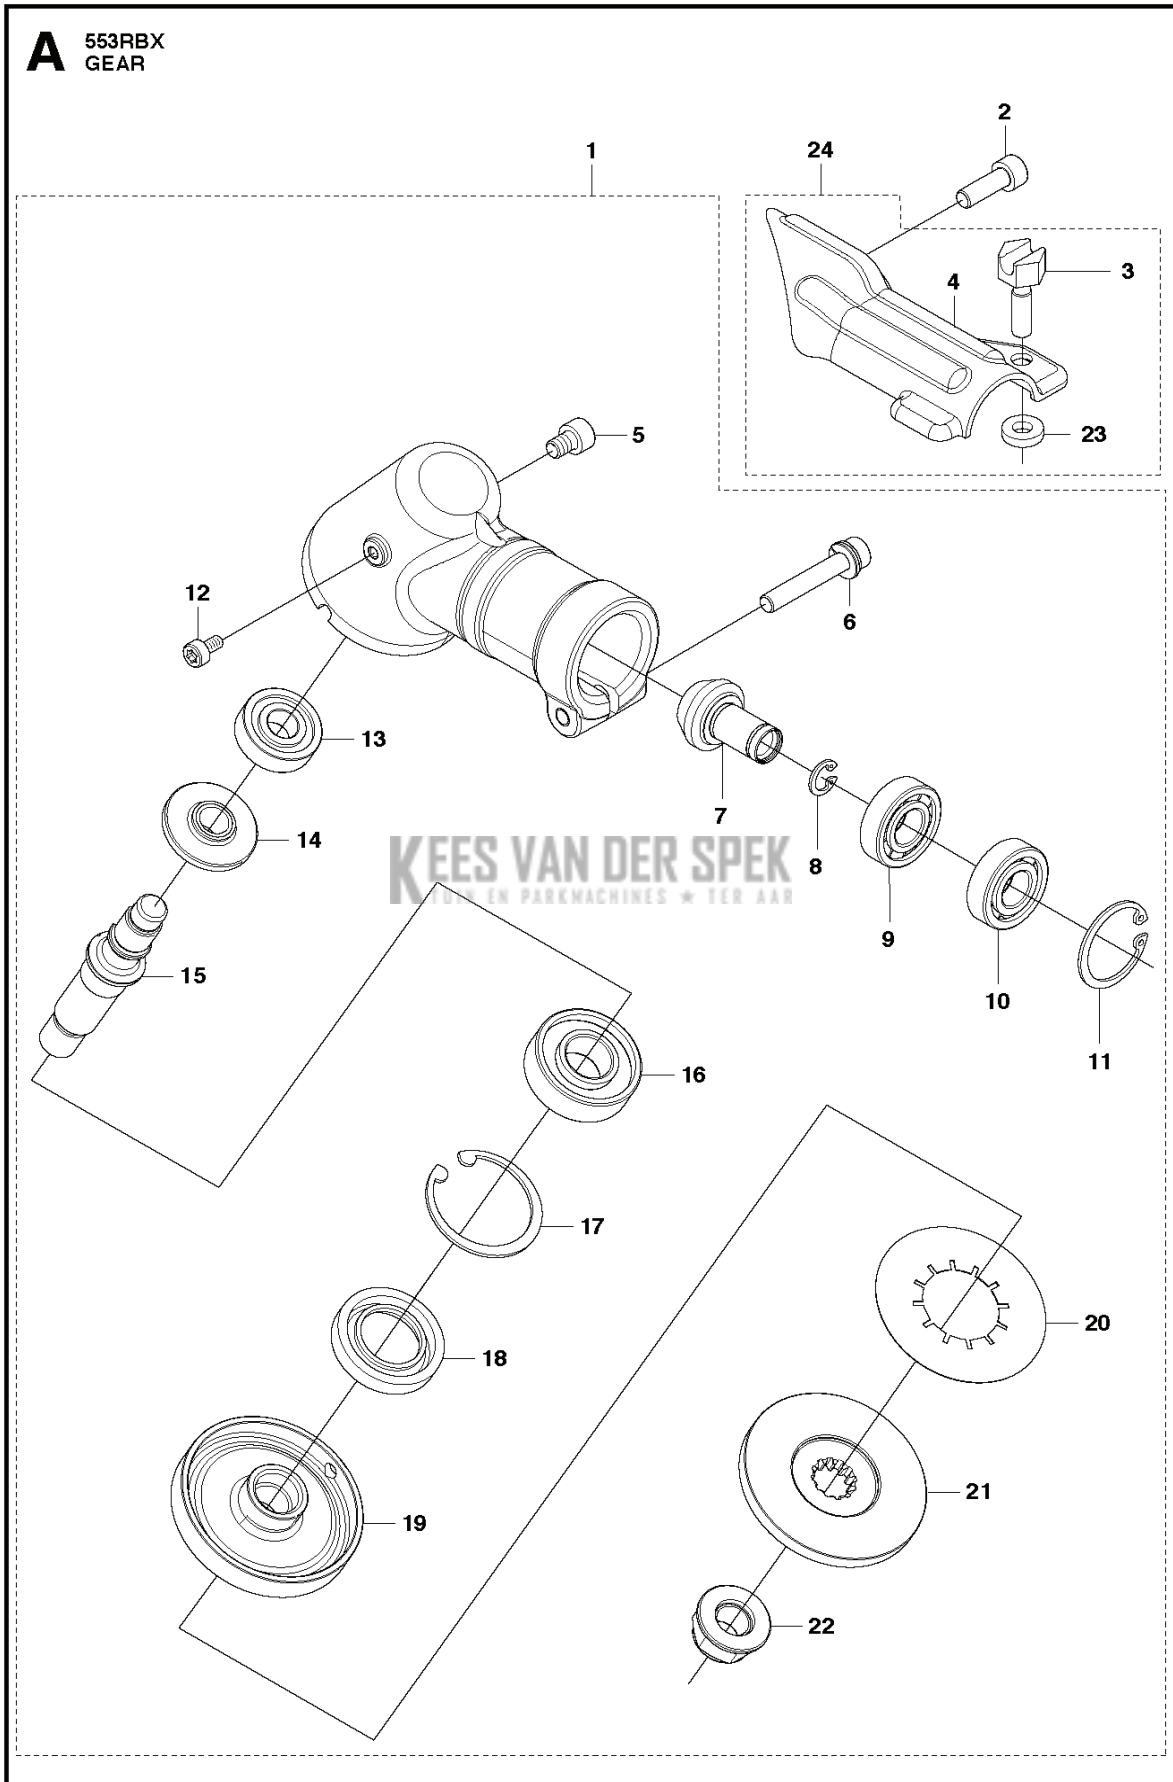

A 553RBX
GEAR

BRUSHCUTTERS/CLEARING SAWS

PXM_REF	PXM_PARTNO	DESCRIPTION	PXM_REMARK	QTY.
1	528818301	VERSNELLINGSBAK HUIS		1
2	506745601	BOUT		1
3	537189501	SCREW		1 24
4	528818501	BEVESTIGING		1 24
5	521862001	BOUT		1 1
6	521862401	BOUT		1 1
7	528818001	ZUIGER		1 1
8	516124101	BORGRING		1 1
9	516127901	LAGER		1 1
10	516130001	LAGER		1 1
11	506609901	BORGRING		1 1
12	544362701	BOUT		1 1
13	505170201	LAGER		1 1
14	528826201	VERSNELLING		1 1
15	528815901	SHAFT GEAR		1 1
16	516131701	LAGER		1 1
17	502849301	BORGRING		1 1
18	521522201	AFDICHTING		1 1
19	528826401	HOLDER		1 1
20	521656001	PLAAT		1 1
21	511583801	HOLDER		1 1
22	502291101	MOER ZAAGBLAD		1 1
23	575677301	BORGRING		1 24
24	575778801	BEVESTIGING		1

KEES VAN DER SPEK
TUIN EN PARKMACHINES * TER AAR