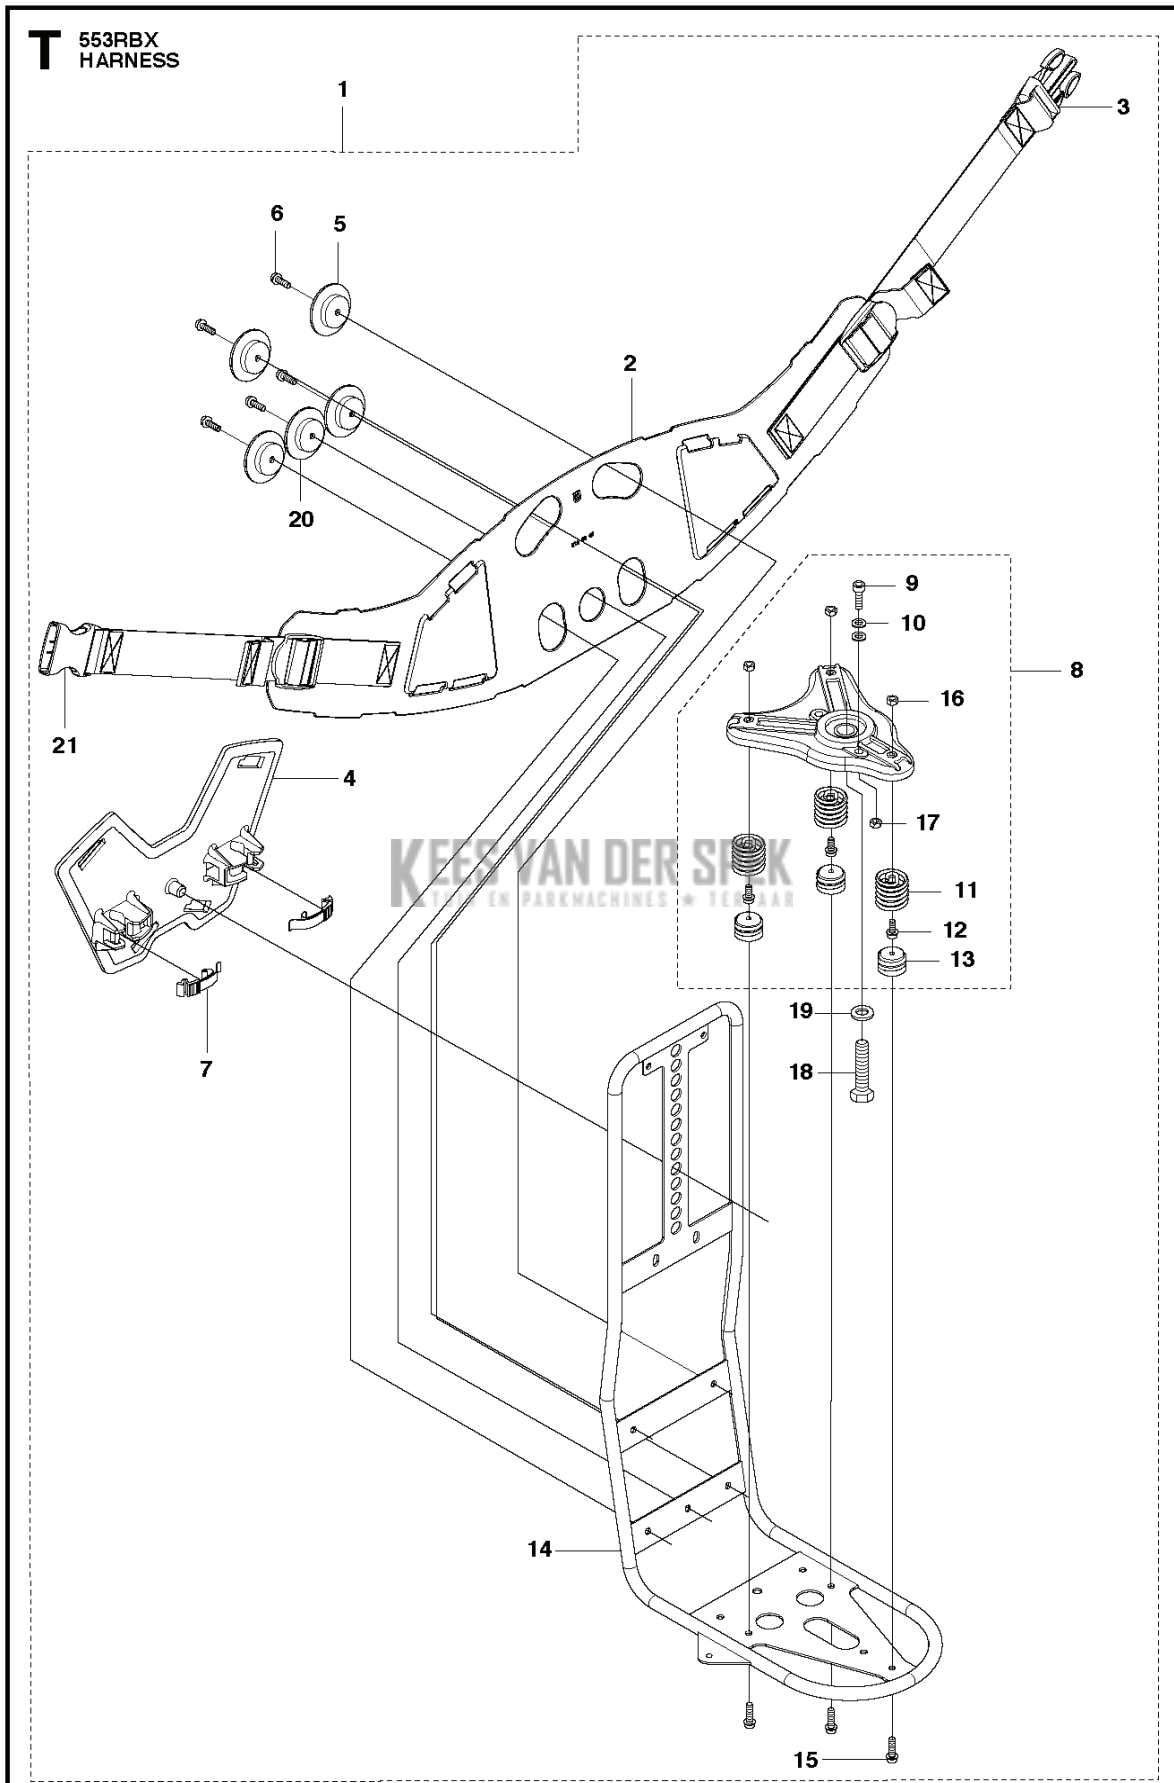

BRUSHCUTTERS/CLEARING SAWS

PXM_REF	PXM_PARTNO	DESCRIPTION	PXM_REMARK	QTY.
1	593700201	DRAAGSTEL COMPL.		1
2	522487401	RIEM		1 1
3	537305401	GESP		1 1
4	521909501	BACKPLATE		1 1
5	521887701	DOORVOER		4 1
6	503200305	SCHROEF IHSCFM		5 1
7	503740102	SNAPSLUITING		2 1
8	522483902	HOUDER COMPL.		1 1
9	725537006	SCHROEF IHSCM		1 1.8
10	734115201	RING		2 1.8
11	522028801	VEER		3 1.8
12	503200312	SCHROEF IHSCFM		3 1.8
13	521910301	VEERHOUDER		3 1.8
14	510363602	FRAME		1 1
15	503210619	SCHROEF IHSCM		3 1
16	731231401	ZESKANT MOER		3 1.8
17	731231601	ZESKANT MOER		1 1.8
18	516067201	BOUT		1 1
19	516078901	RING		1 1
20	577256101	GELEIDER		1 1
21	537305301	GESP		1

KEES VAN DER SPEK
TUIN EN PARKMACHINES * TER AAR