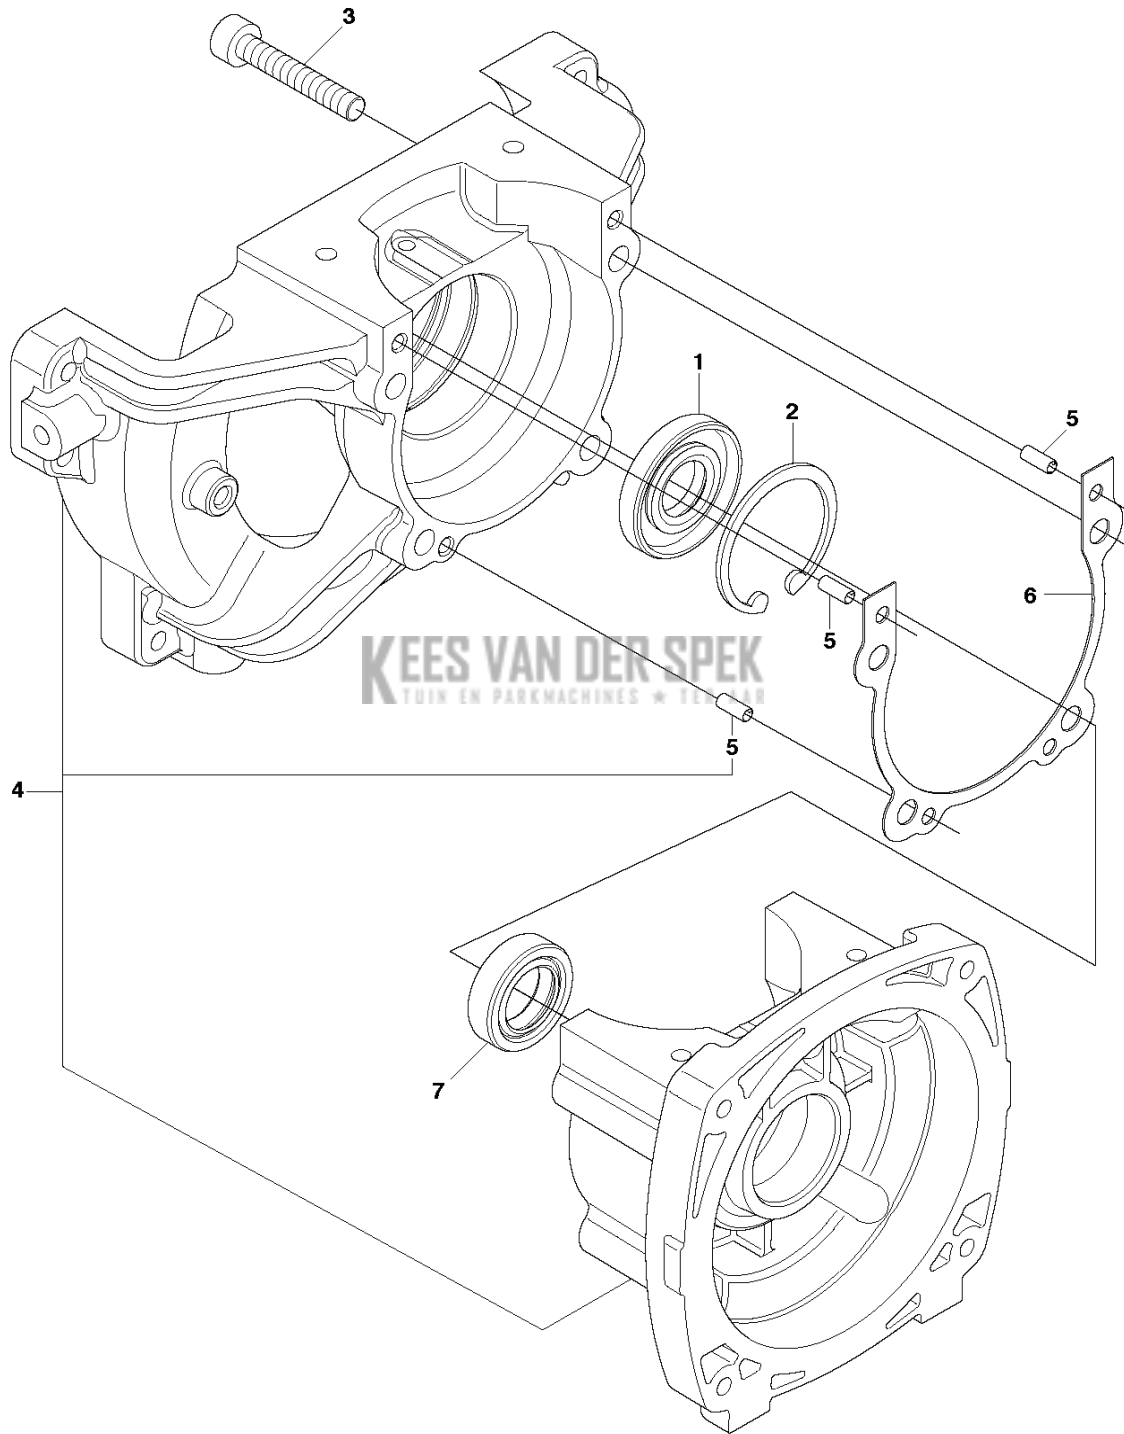

P 553RBX
CRANKCASE

BRUSHCUTTERS/CLEARING SAWS

PXM_REF	PXM_PARTNO	DESCRIPTION	PXM_REMARK	QTY.
1	513238701	AFDICHTING		1
2	502849301	BORGRING		1
3	515388101	BOUT		4
4	521635601	CARTER		1
5	505296101	PEN		3 4
6	512311101	PAKKING		1
7	502849201	AFDICHTING		1

KEES VAN DER SPEK
TUIN EN PARKMACHINES * TER AAR