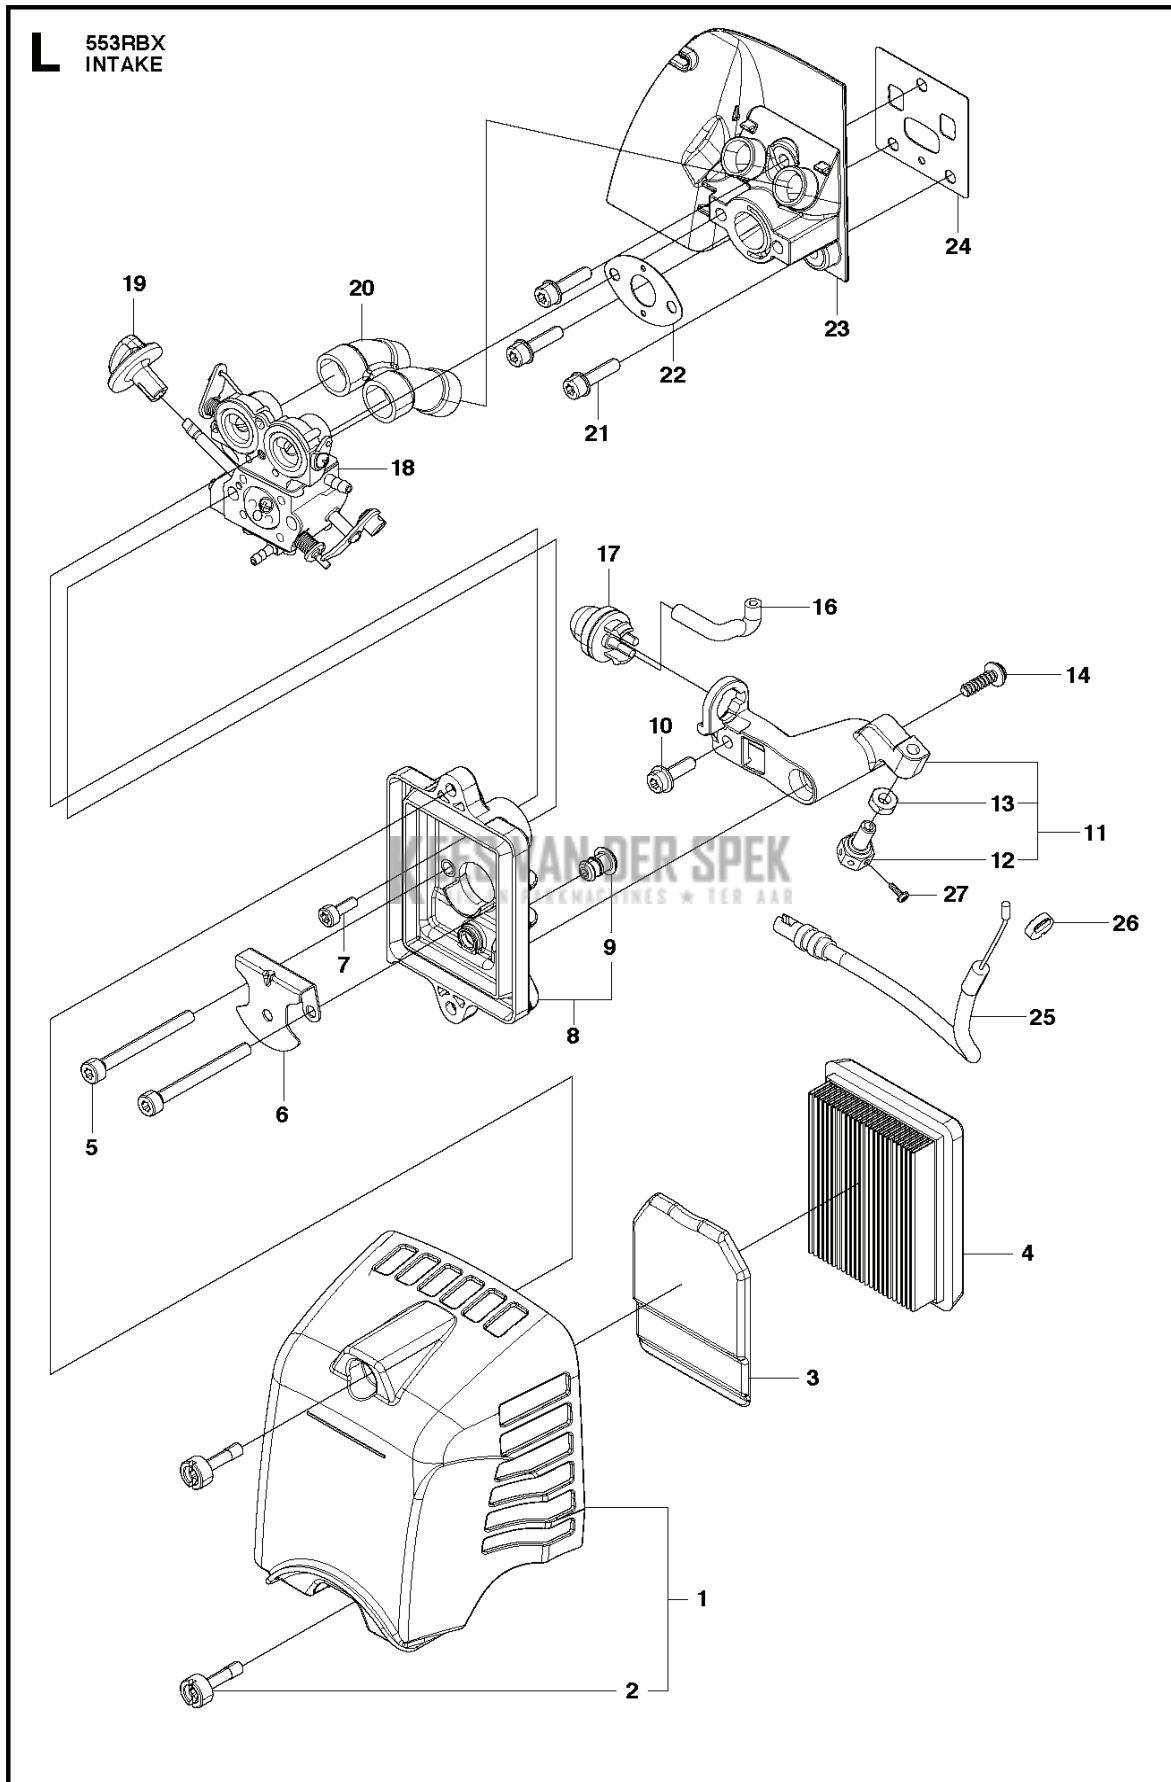

KEES VAN DER SPEK
 TOEGEVOEGDE WAARDE
 TOEGEVOEGDE WAARDE

BRUSHCUTTERS/CLEARING SAWS

PXM_REF	PXM_PARTNO	DESCRIPTION	PXM_REMARK	QTY.	
1	528706501	DEKSEL		1	
2	521515401	SCREW		2	1
3	521625701	LUCHTFILTER		1	
4	521642101	LUCHTFILTER		1	
5	504116501	SCREW		2	
6	521834401	PLAAT		1	
7	521515701	BOUT		1	
8	587414901	LUCHTFILTERHOUDER		1	
9	521625601	DOORVOER		1	8
10	515391301	BOUT		1	
11	521645801	BEVESTIGING		1	
12	505308201	SCREW-CABLE-ADJ		1	11
13	510487401	MOER		1	11
14	521517901	SCREW		1	11
16	580487501	PIJP		1	
17	513789301	POMP		1	
18	586346601	CARBURATEUR		1	
19	521641701	KNOP		1	
20	521641501	PIJP		1	
21	505040401	BOUT		3	
22	521635201	PAKKING		1	
23	580762601	ISOLATOR		1	
24	521635001	PAKKING		1	
25	521528401	VERBINDING		1	
26	513352401	NAAFDOP		1	
27	505308301	SCREW		1	