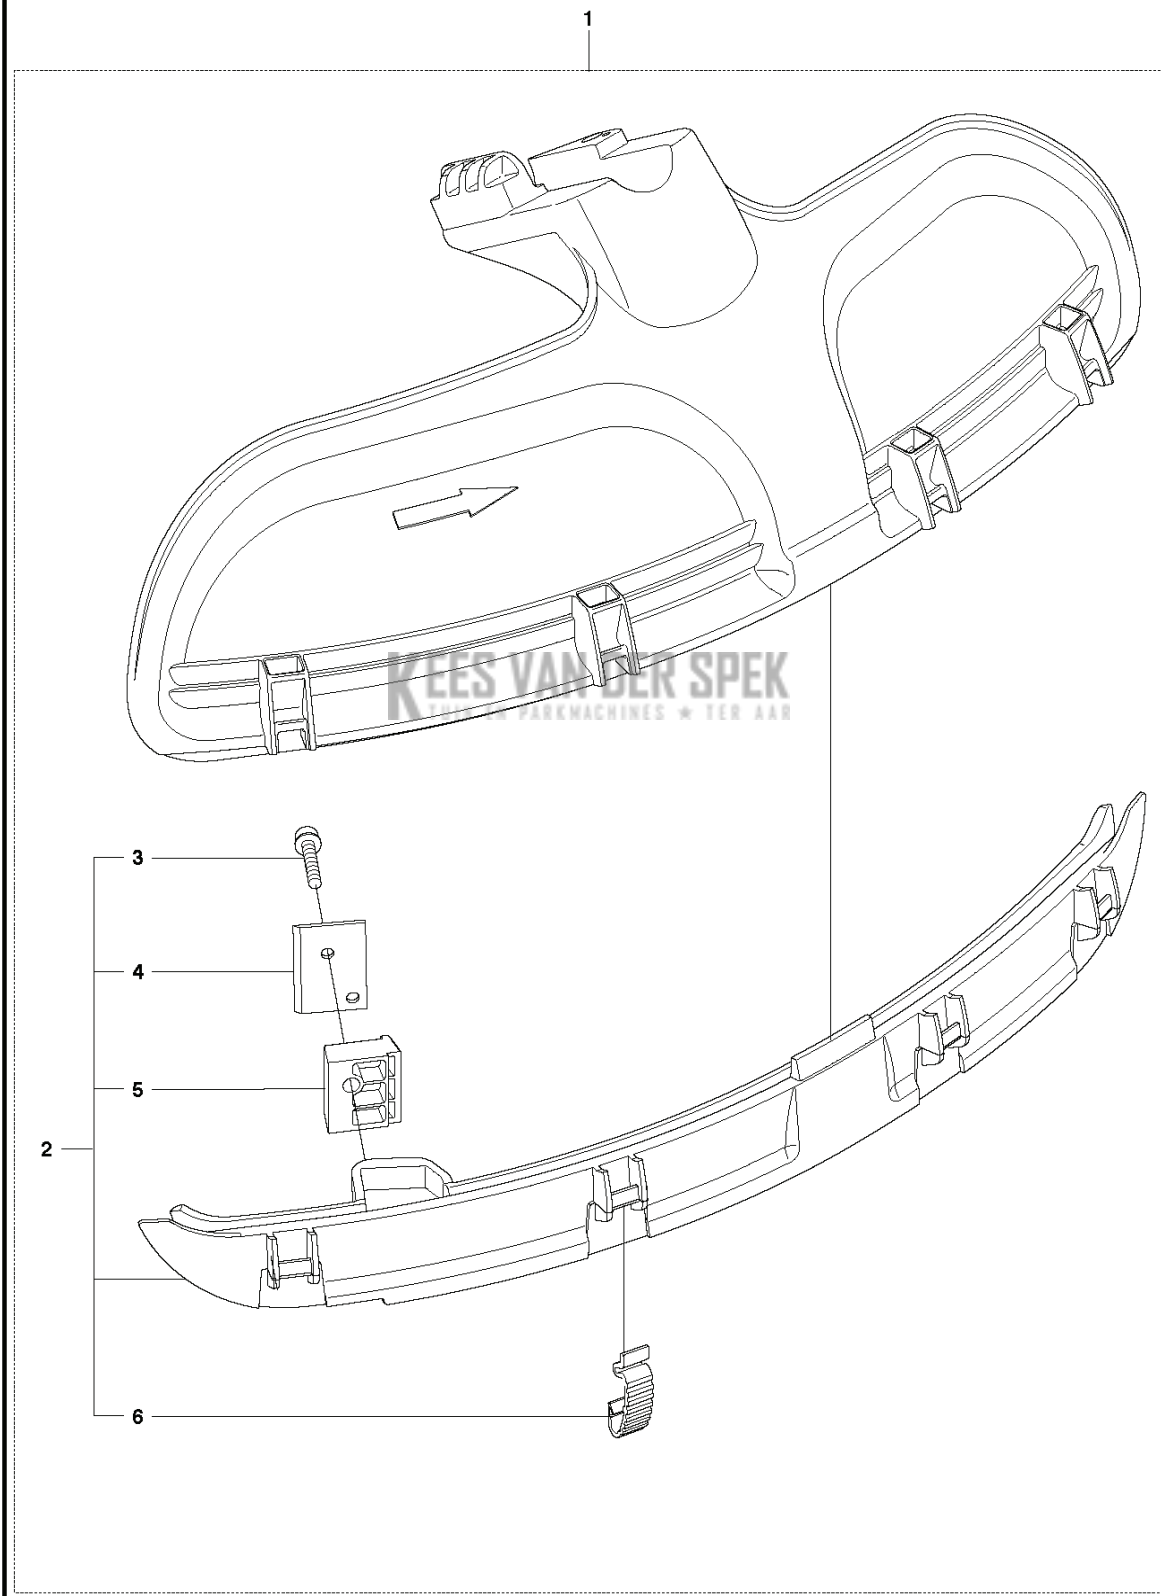

S 553RBX
ACCESSORIES

BRUSHCUTTERS/CLEARING SAWS

PXM_REF	PXM_PARTNO	DESCRIPTION	PXM_REMARK	QTY.
1	537331603	SPATSCHERM		1
2	537396303	SPATSCHERM		1 1
3	503216825	SCHROEF IHSCFT		1 1,2
4	503798801	MES		1 1,2
5	544124501	HOUDER		1 1,2
6	537387201	SNAPSLUITING		4 1,2

KEES VAN DER SPEK
TUIN EN PARKMACHINES * TER AAR