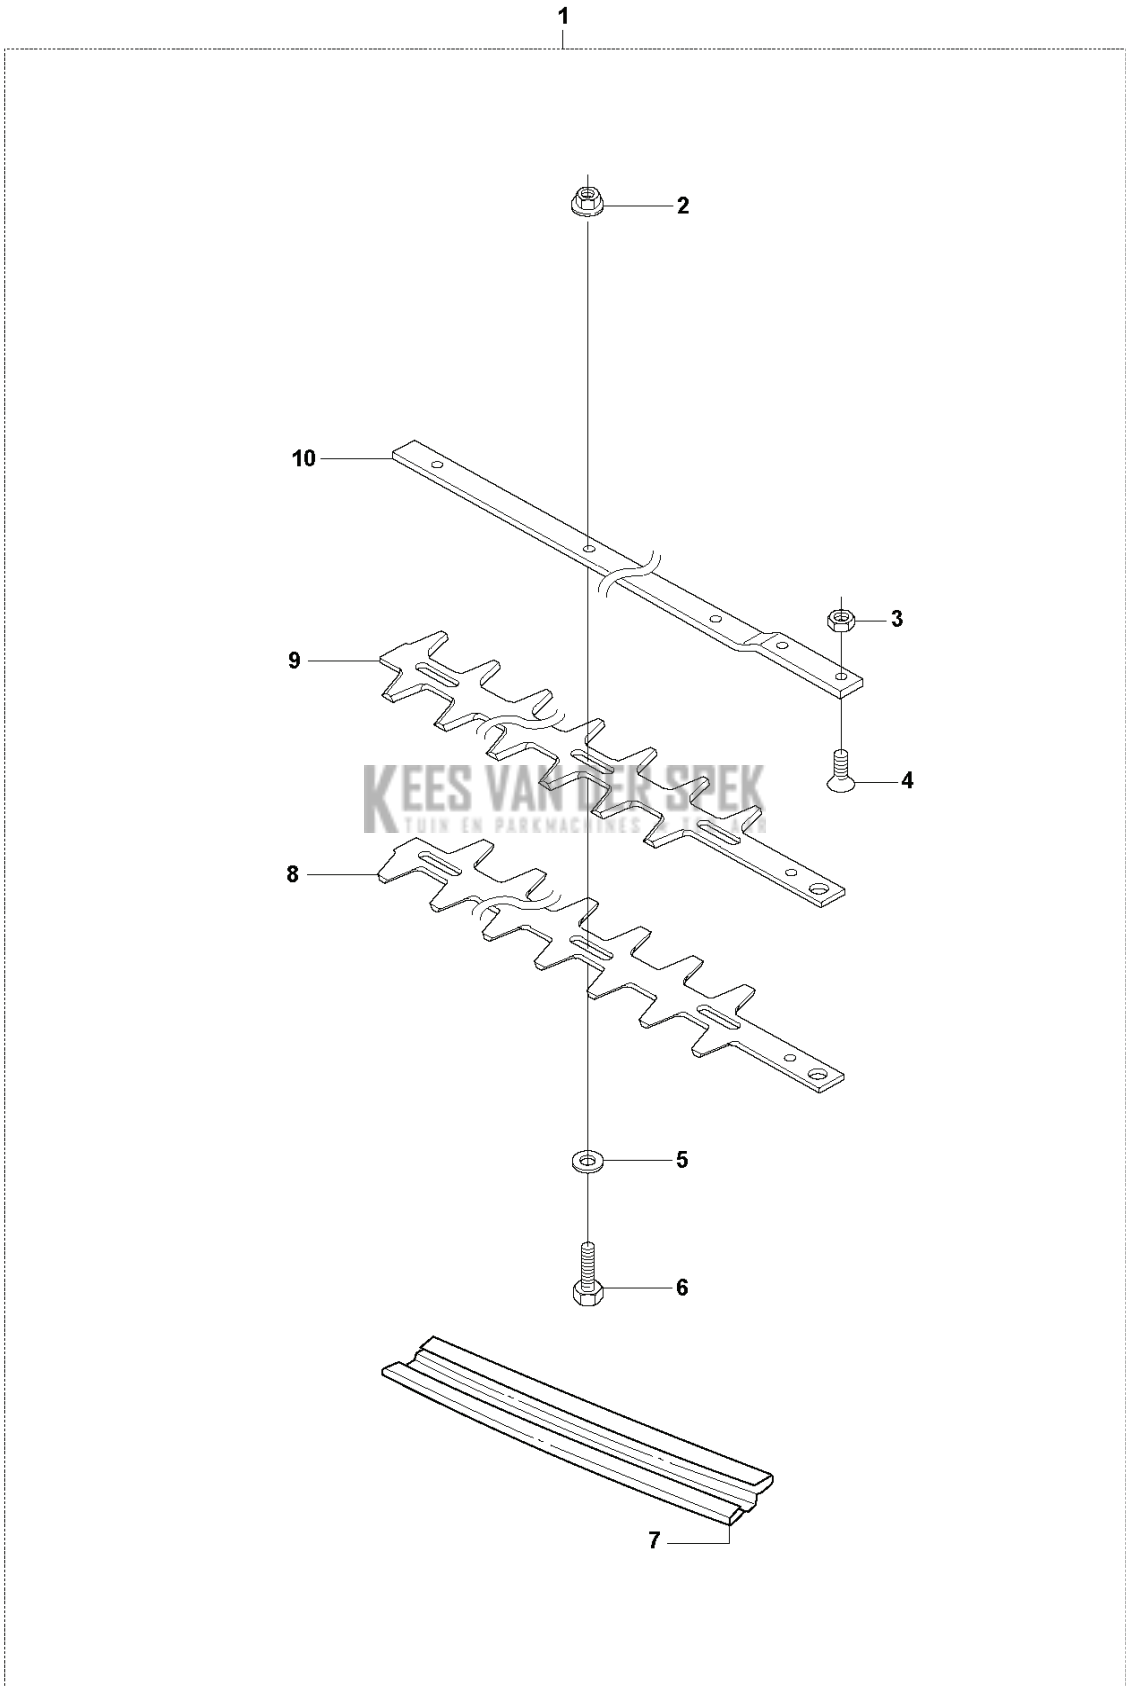

HEDGE TRIMMERS/POLE HEDGE TRIMMERS

PXM_REF	PXM_PARTNO	DESCRIPTION	PXM_REMARK	QTY
1	505065503	MAAIDEK		1
2	503227502	MOER		4
3	503221012	ZESKANT MOER		2
4	725633155	SCHROEF IHCSFM		2
5	503230024	RING		4
6	589308901	SCREW		4
7	581259304	TRANSPORTBESCHERMING		1
8	505064801	MES		1
9	505064801	MES		1
10	537283901	BALK		1