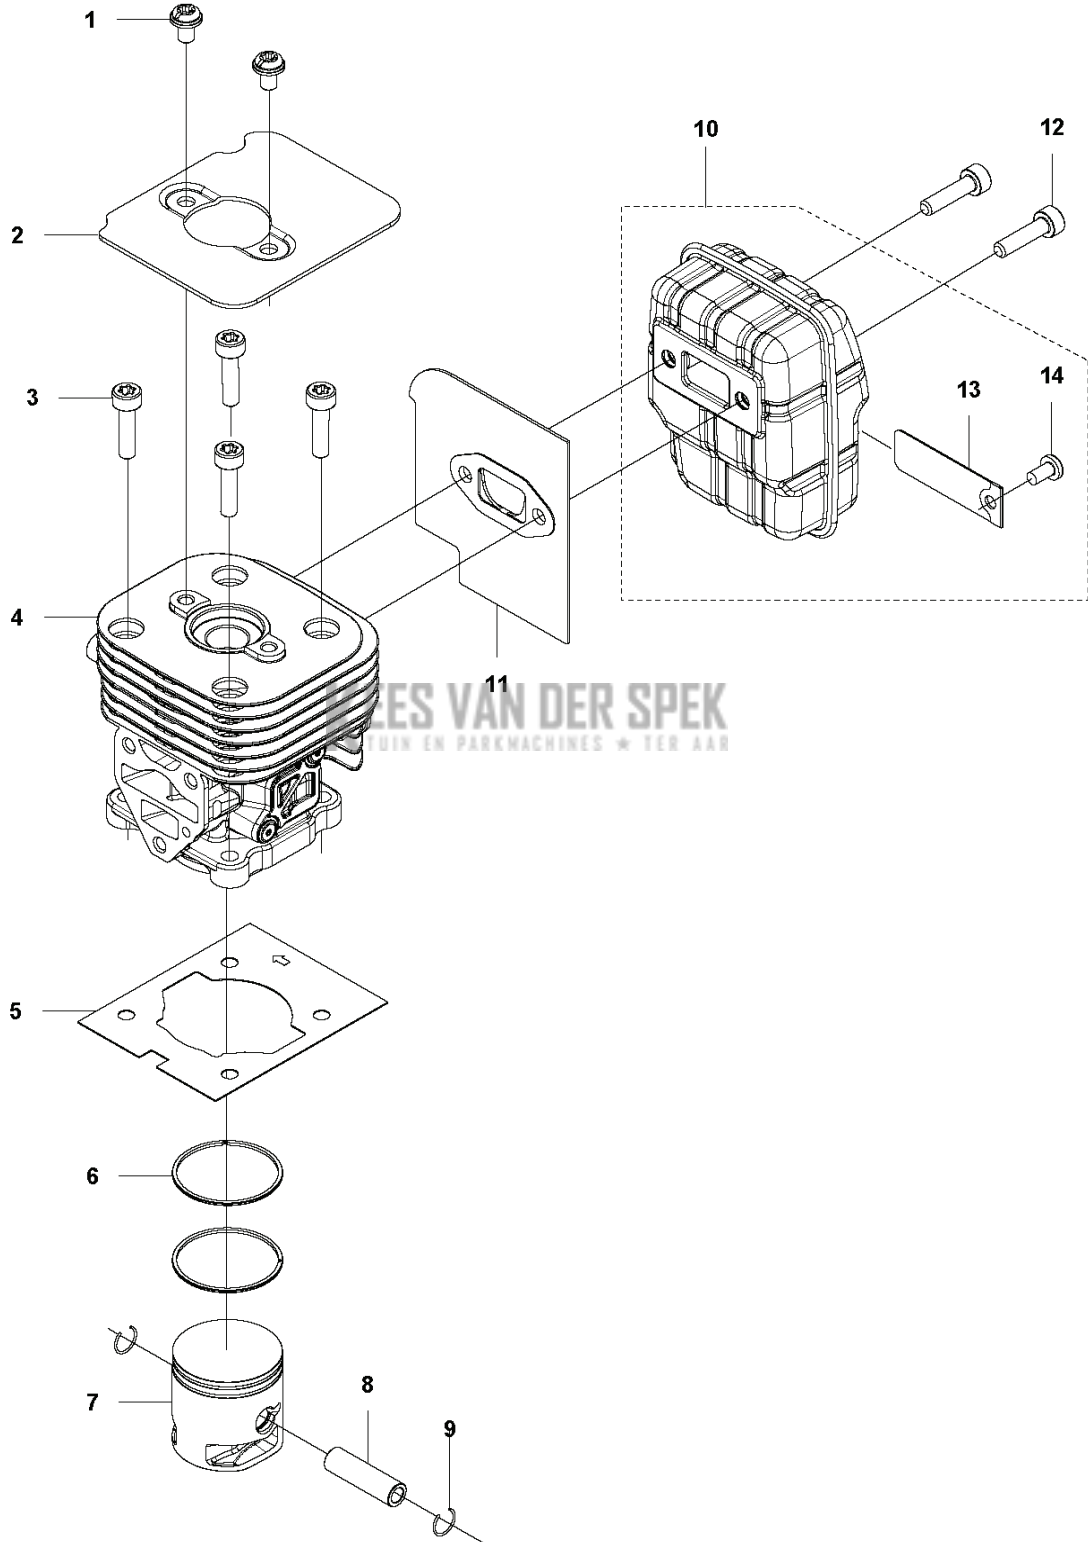

M 325HE3, 325HE4
CYLINDER PISTON & MUFFLER

LES VAN DER SPEK
TUIN EN PARKMACHINES • TER AAR

HEDGE TRIMMERS/POLE HEDGE TRIMMERS

PXM_REF	PXM_PARTNO	DESCRIPTION	PXM_REMARK	QTY
1	544256801	SCREW		2
2	578785301	PLAAT		1
3	504114301	SCREW		4
4	577979001	CILINDER		1
5	576398702	PAKKING		1
6	506618101	RING		2
7	577917401	ZUIGER		1
8	505040701	PEN		1
9	505045201	RING		2
10	585248601	GELUIDDEMPER		1
10	580523601	GELUIDDEMPER COMPL.	USA	1
10	585032901	GELUIDDEMPER COMPL.	Australia / New Zealand	1
11	578408101	PAKKING		1
12	504114301	SCREW		2
13	580514401	VONKENVANGER		1 10
14	729577405	SCHROEF CRPANT		1 10

KEES VAN DER SPEK
TUIN EN PARKMACHINES ★ TER AAR