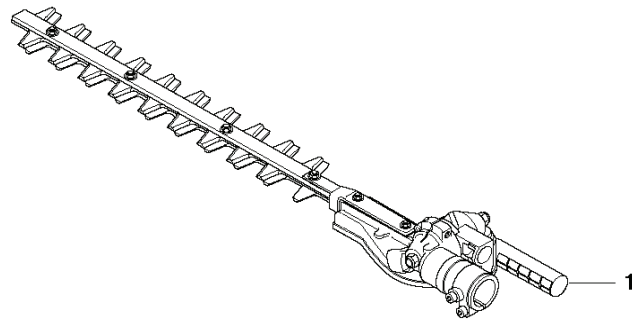

HEDGE TRIMMERS/POLE HEDGE TRIMMERS

PXM_REF	PXM_PARTNO	DESCRIPTION	PXM_REMARK	QTY
1	576404601	GELUIDDEMPER		1
2	544256801	SCREW		1
3	506689401	SLEUTEL		1
4	504121501	AFDICHTING		2
5	506610301	LAGER		2
6	579223201	KRUKAS		1
7	576402701	LAGER		1

KEES VAN DER SPEK
TUIN EN PARKMACHINES * TER AAR

B3 325HE4
CUTTING EQUIPMENT

KEES VAN DER SPEK
TUIN EN PARKMACHINES * TER AAR