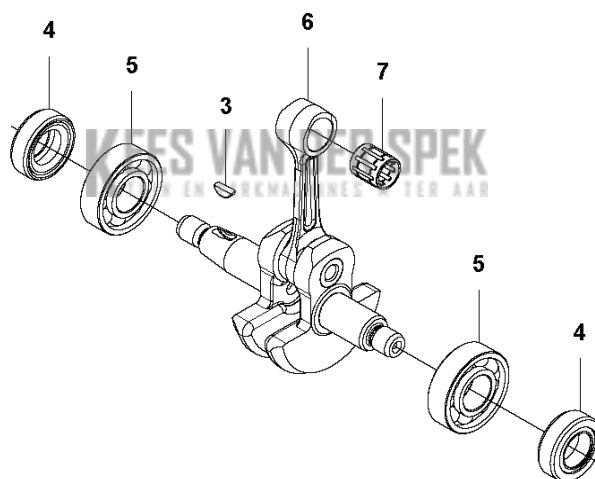

N 325HE3, 325HE4
CRANKSHAFT

HEDGE TRIMMERS/POLE HEDGE TRIMMERS

PXM_REF	PXM_PARTNO	DESCRIPTION	PXM_REMARK	QTY
1	576404601	GELUIDDEMPER		1
2	544256801	SCREW		1
3	506689401	SLEUTEL		1
4	504121501	AFDICHTING		2
5	506610301	LAGER		2
6	579223201	KRUKAS		1
7	576402701	LAGER		1

KEES VAN DER SPEK
TUIN EN PARKMACHINES * TER AAR