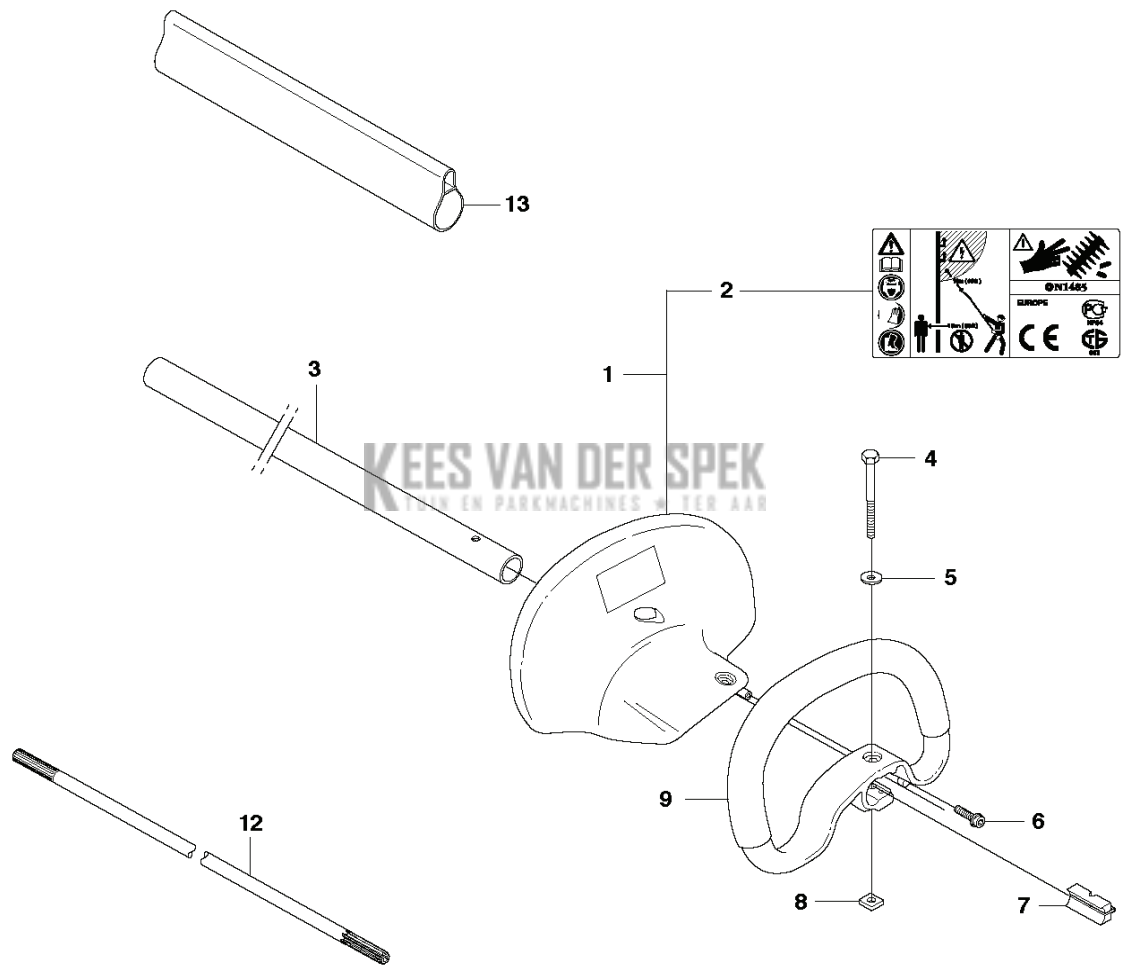

C1 325HE3
SHAFT

HEDGE TRIMMERS/POLE HEDGE TRIMMERS

PXM_REF	PXM_PARTNO	DESCRIPTION	PXM_REMARK	QTY
1	544118905	HANDBESCHERMING		1
2	587113702	PLAATJE		1
3	586292501	TUBE ASSY		1
4	725237851	SCHROEF EHHM		1
5	734115201	RING		1
6	503217516	SCHROEF IHSCFT		1
7	503940301	AFSTAND		1
8	502197101	MOER 4-KANT		1
9	503871908	HENDEL		1
12	581161701	AANDRIJFAS		1
13	537416402	DEKSEL		1

KEES VAN DER SPEK
TUIN EN PARKMACHINES * TER AAR