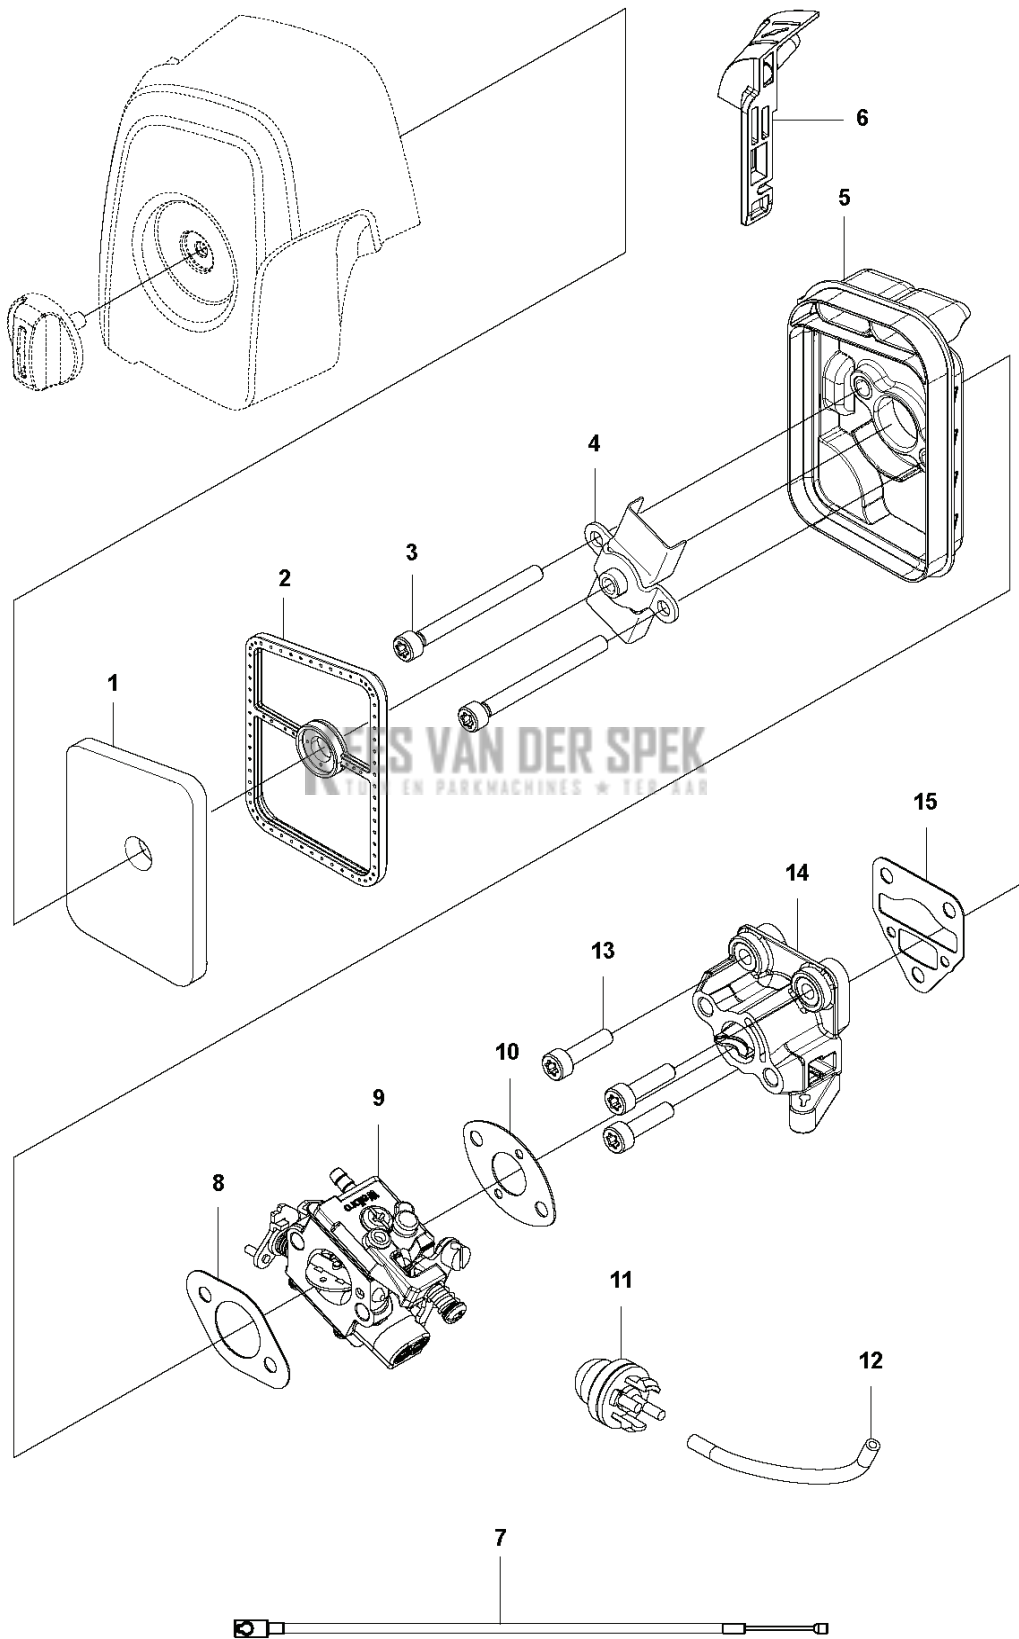

G 325HE3, 325HE4
CARBURETOR & AIR FILTER

HEDGE TRIMMERS/POLE HEDGE TRIMMERS

PXM_REF	PXM_PARTNO	DESCRIPTION	PXM_REMARK	QTY
1	581047401	LUCHTFILTER		1
2	581451801	LUCHTFILTER		1
3	580467201	BOUT		2
4	580437901	PLAAT		1
5	581047001	FILTER HUIS		1
6	577848301	CHOKEHENDEL		1
7	590900001	GASKABEL		1
8	577882402	PAKKING		1
9	584901401	CARBURATEUR		1
10	576399102	PAKKING		1
11	503936601	PURGE		1
12	577050501	PIJP		1
13	504114301	SCREW		3
14	578908301	ISOLATOR		1
15	576398901	PAKKING		1

KEES VAN DER SPEK
TUIN EN PARKMACHINES * TER AAR