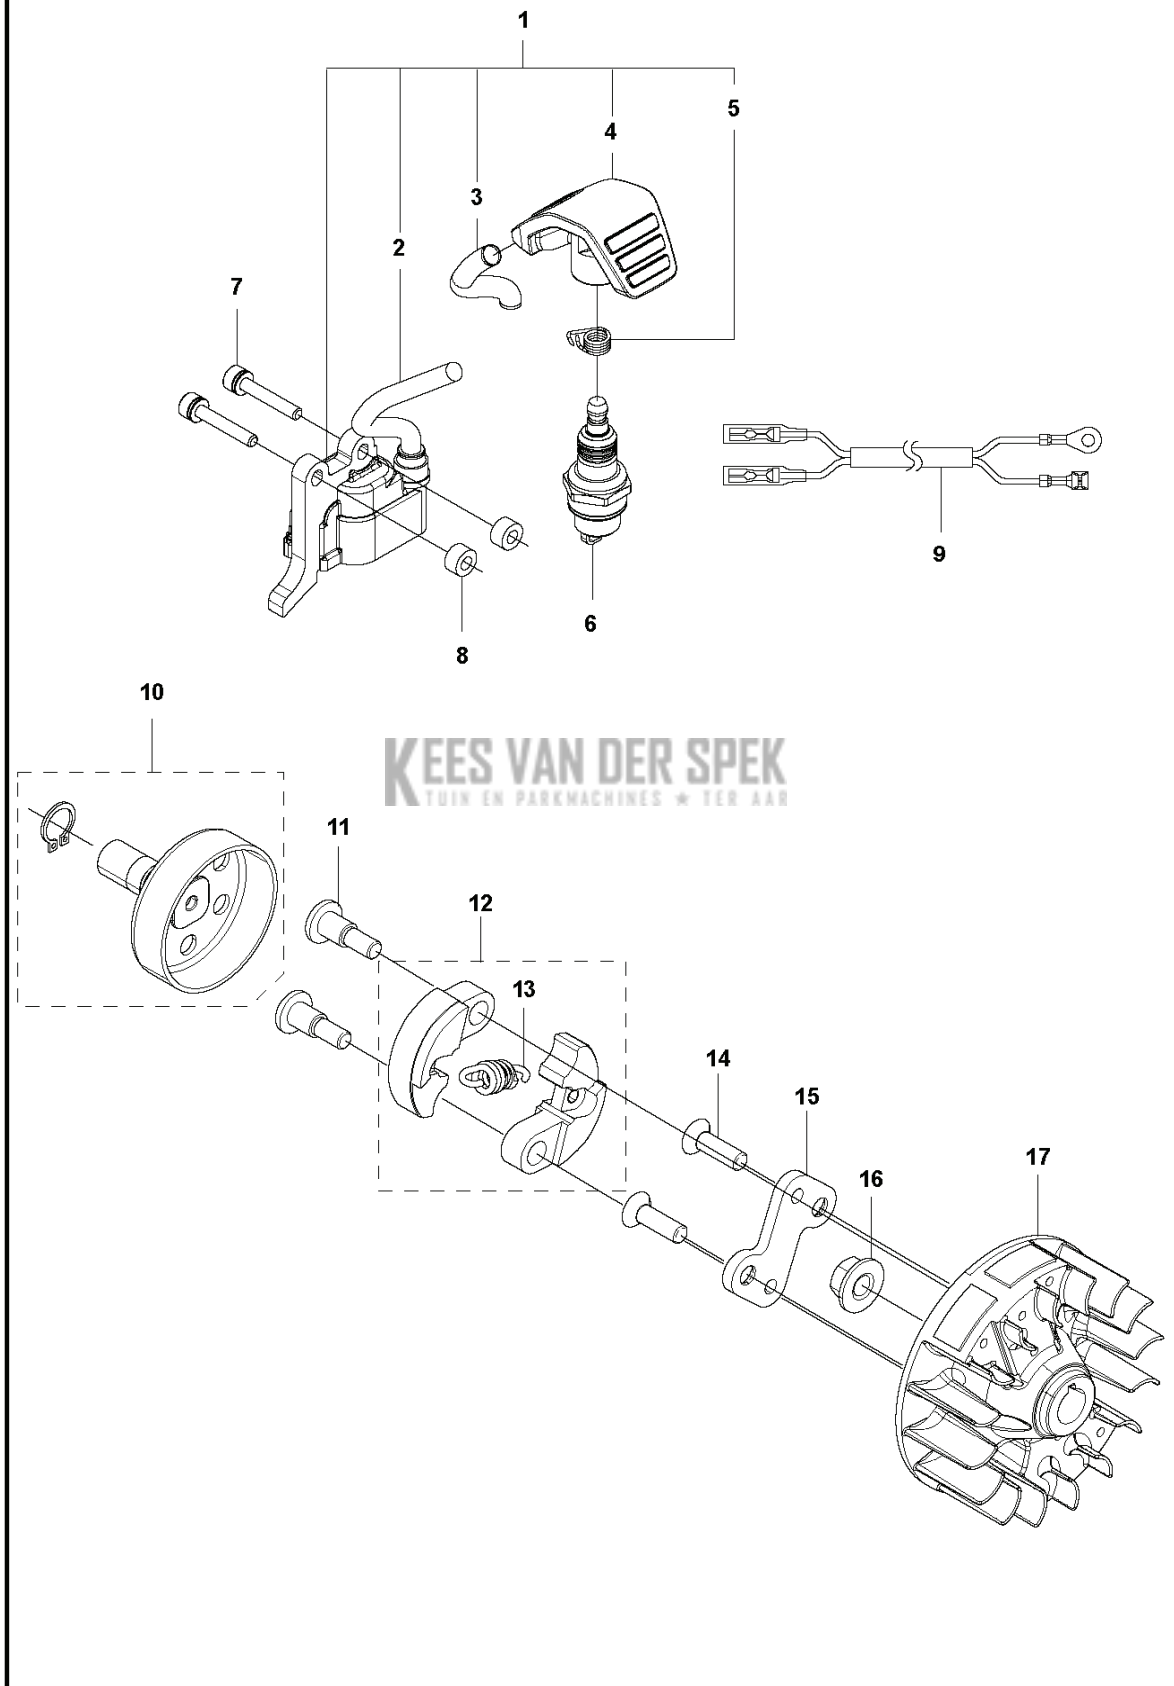

L 325HE3, 325HE4
IGNITION SYSTEM & CLUTCH

HEDGE TRIMMERS/POLE HEDGE TRIMMERS

PXM_REF	PXM_PARTNO	DESCRIPTION	PXM_REMARK	QTY
1	588141501	BOBINE		1
2	584826601	ONTSTEKINGSKABEL		1 1
3	579590701	PIJP		1 1
4	586107201	BOUGIEDOP		1 1
5	588176201	VEER		1 1
6	584968101	BOUGIE	BPMR-8Y: NGK	1
7	521515801	BOUT		2
8	521769701	AFSTANDRING		2
9	577851701	KORTSLUITKABEL		1
10	586829701	KOPPELINGSTROMMEL COMPL.		1
11	525615401	SCREW		2
12	537040102	KOPPELING COMPL.		1
13	503145101	KOPPELINGSVEER		1 12
14	580429201	SCREW ITXCFSM		2
15	580355401	KOPPELINGSNAAF		1
16	504118001	MOER		1
17	578967801	VLEGGWIEL		1

KEES VAN DER SPEK
TUIN EN PARKMACHINES * TER AAR