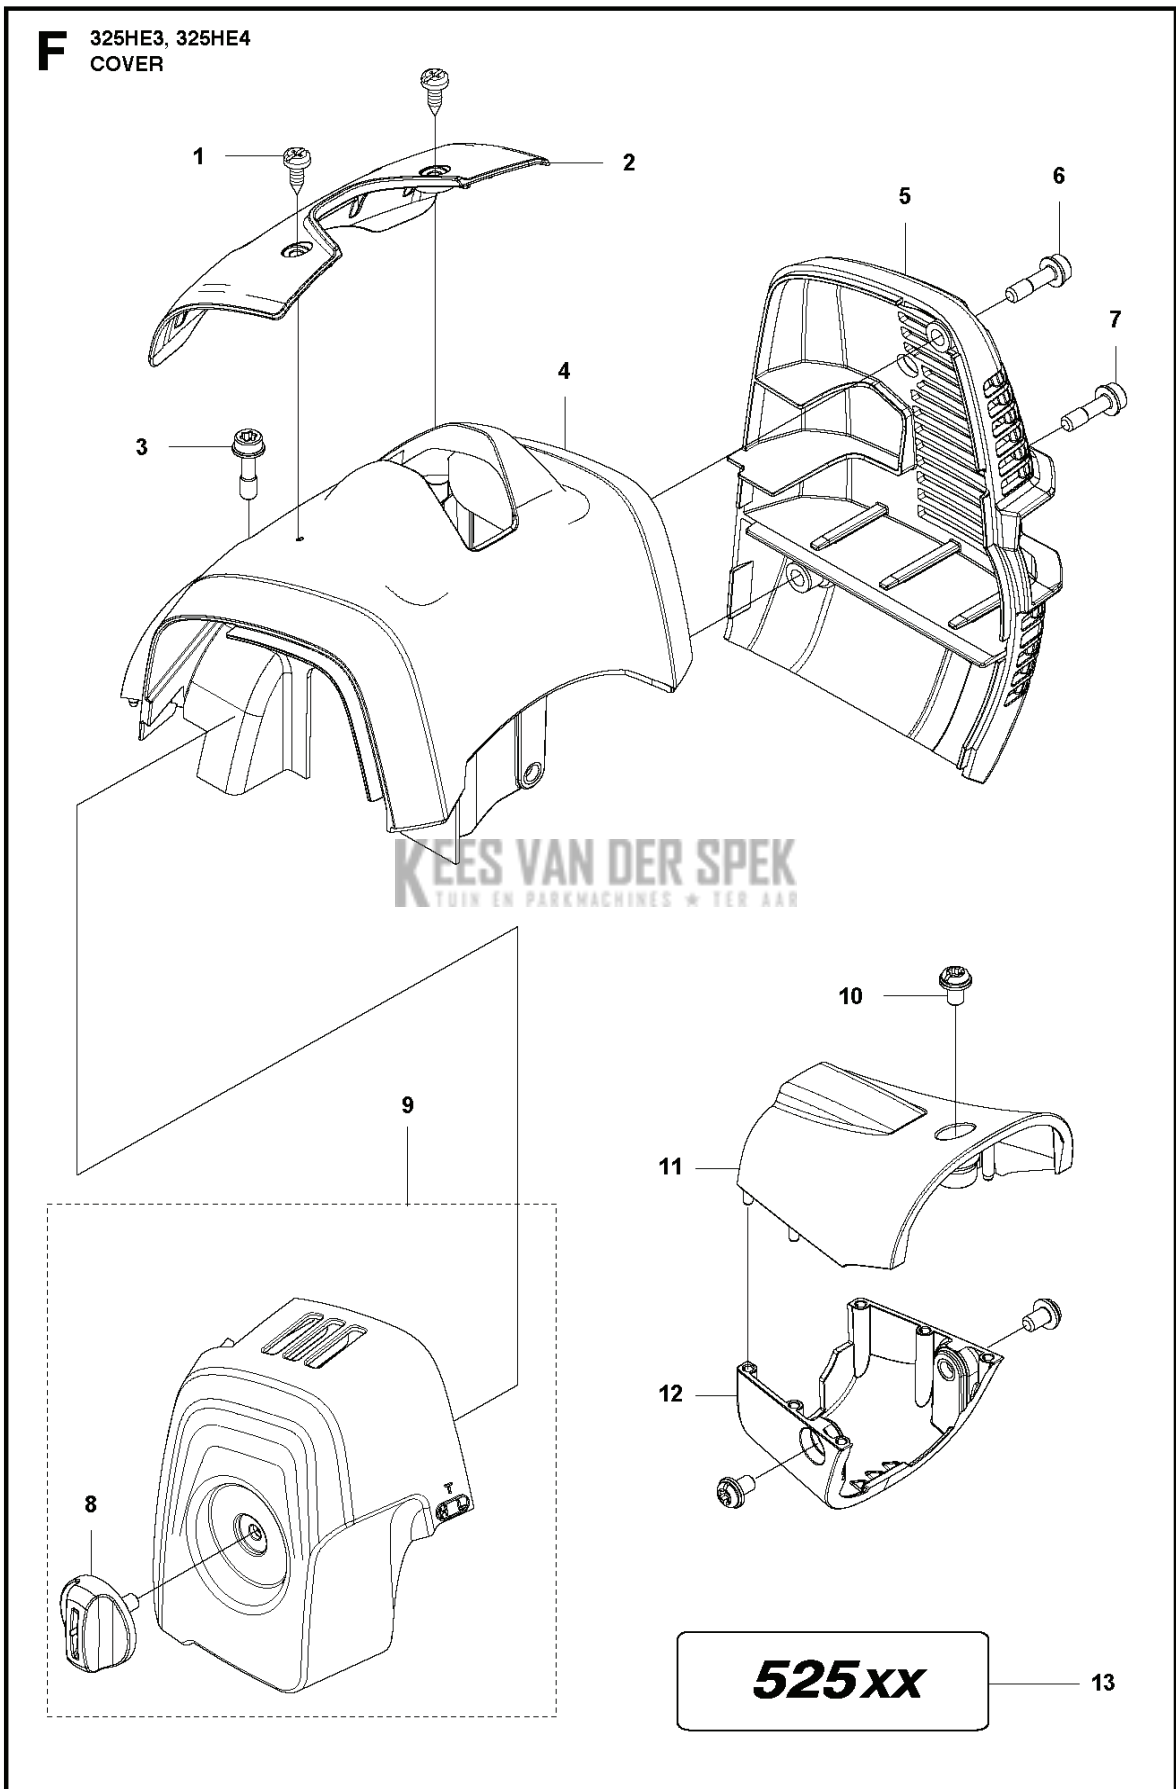

F 325HE3, 325HE4
COVER

HEDGE TRIMMERS/POLE HEDGE TRIMMERS

PXM_REF	PXM_PARTNO	DESCRIPTION	PXM_REMARK	QTY
1	503213512	SCHROEF CCRPANT		2
2	576404501	ARMBESCHERMING		1
3	577815401	BOUT		1
4	592621301	CILINDERDEKSEL	To be used with 576404101 Housing clutch	1
4	592621302	CILINDERDEKSEL	To be used with 588567701 Housing clutch	1
5	576404701	UITLAAT BESCHERMER		1
6	577815401	BOUT		1
7	577815401	BOUT		1
8	576992402	KNOP		1 9
9	581047301	FILTERDEKSEL COMPL		1
10	544256801	SCREW		3
11	577848201	DEKSEL	524L, 525L, LS, LST, RJD	1
11	577851101	DEKSEL	RS	1
12	577848101	DEKSEL	524L, 525L, LS, LST, RJD	1
12	577851001	DEKSEL	RS	1
13	579445806	STICKER	525L	1