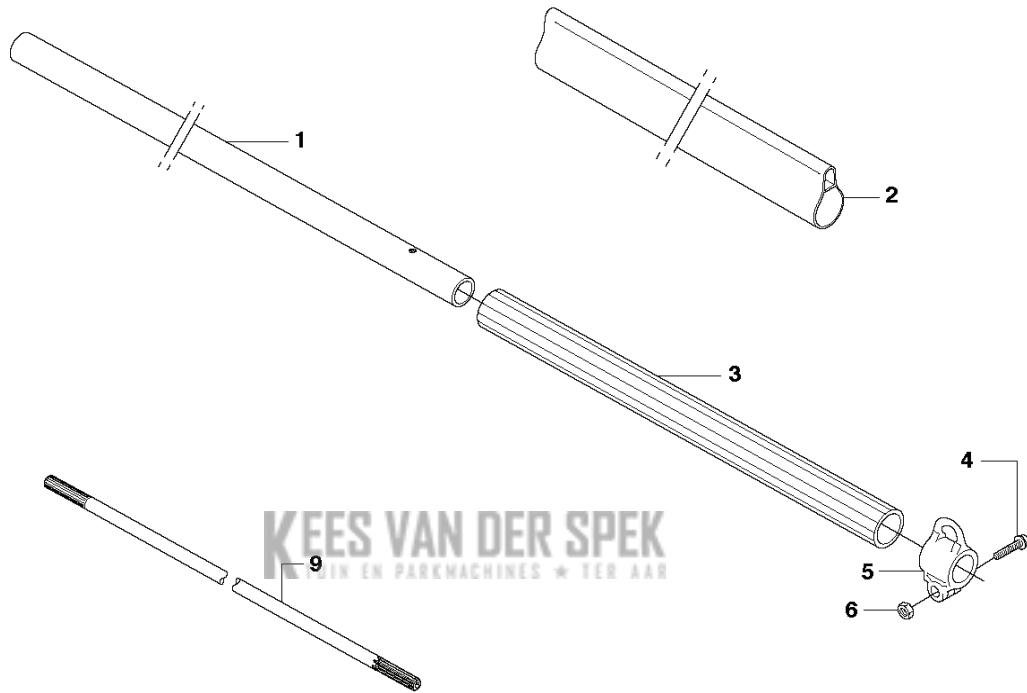

C2 325HE4
SHAFT

KEES VAN DER SPEK
TUIN EN PARKMACHINES • TER AAR