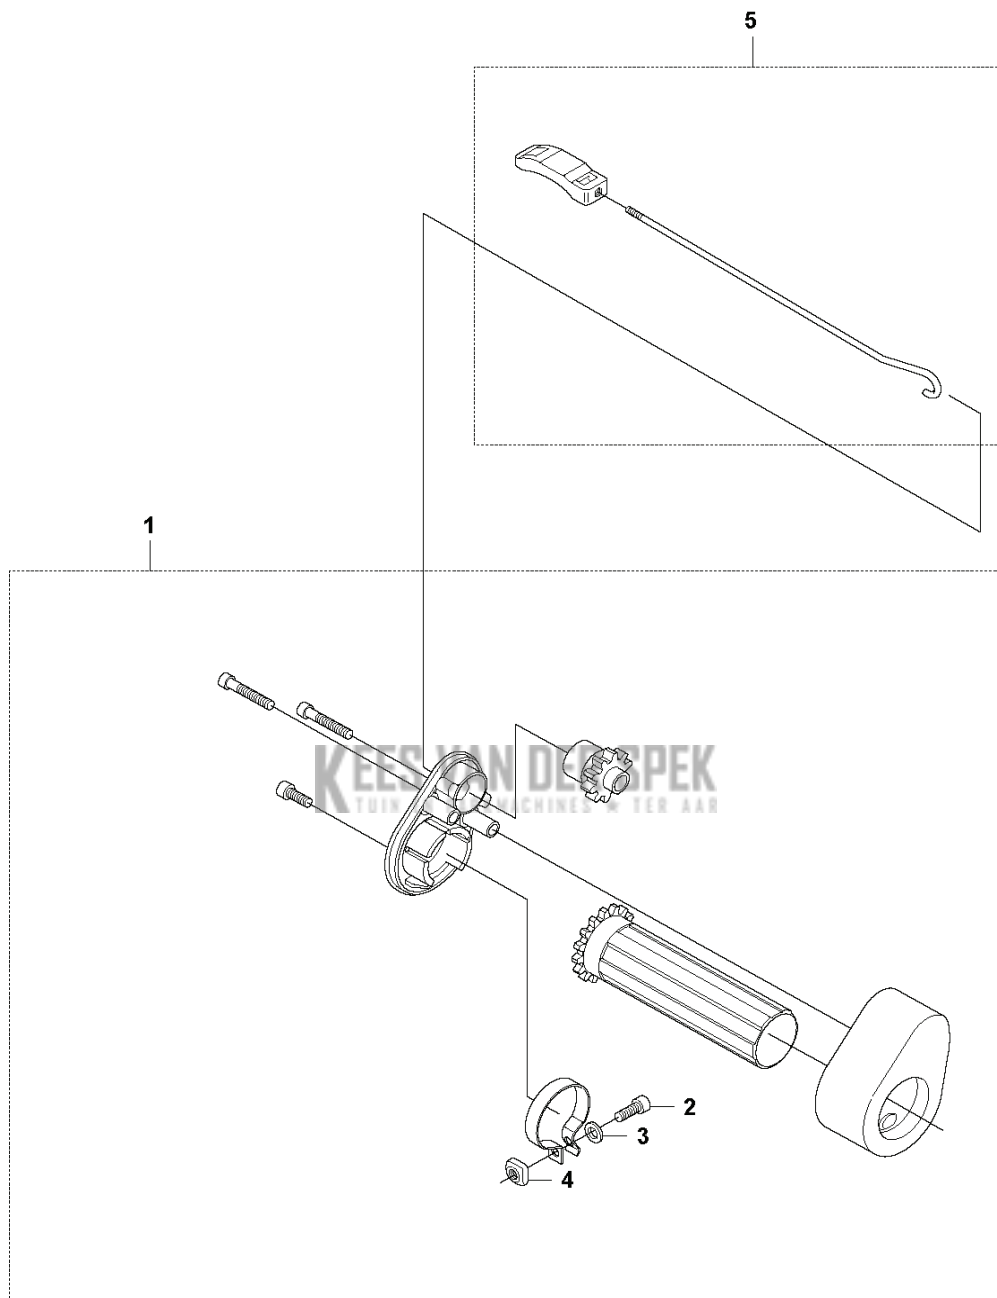

D 325HE3, 325HE4
LEVER

HEDGE TRIMMERS/POLE HEDGE TRIMMERS

PXM_REF	PXM_PARTNO	DESCRIPTION	PXM_REMARK	QTY
1	537295002	HENDEL		1
2	725532955	SCHROEF IHSCM		1 1
3	734114601	RING		1 1
4	503226501	MOER 4-KANT		1 1
5	597028101	REMOTE CONTROL		1

KEES VAN DER SPEK
TUIN EN PARKMACHINES * TER AAR