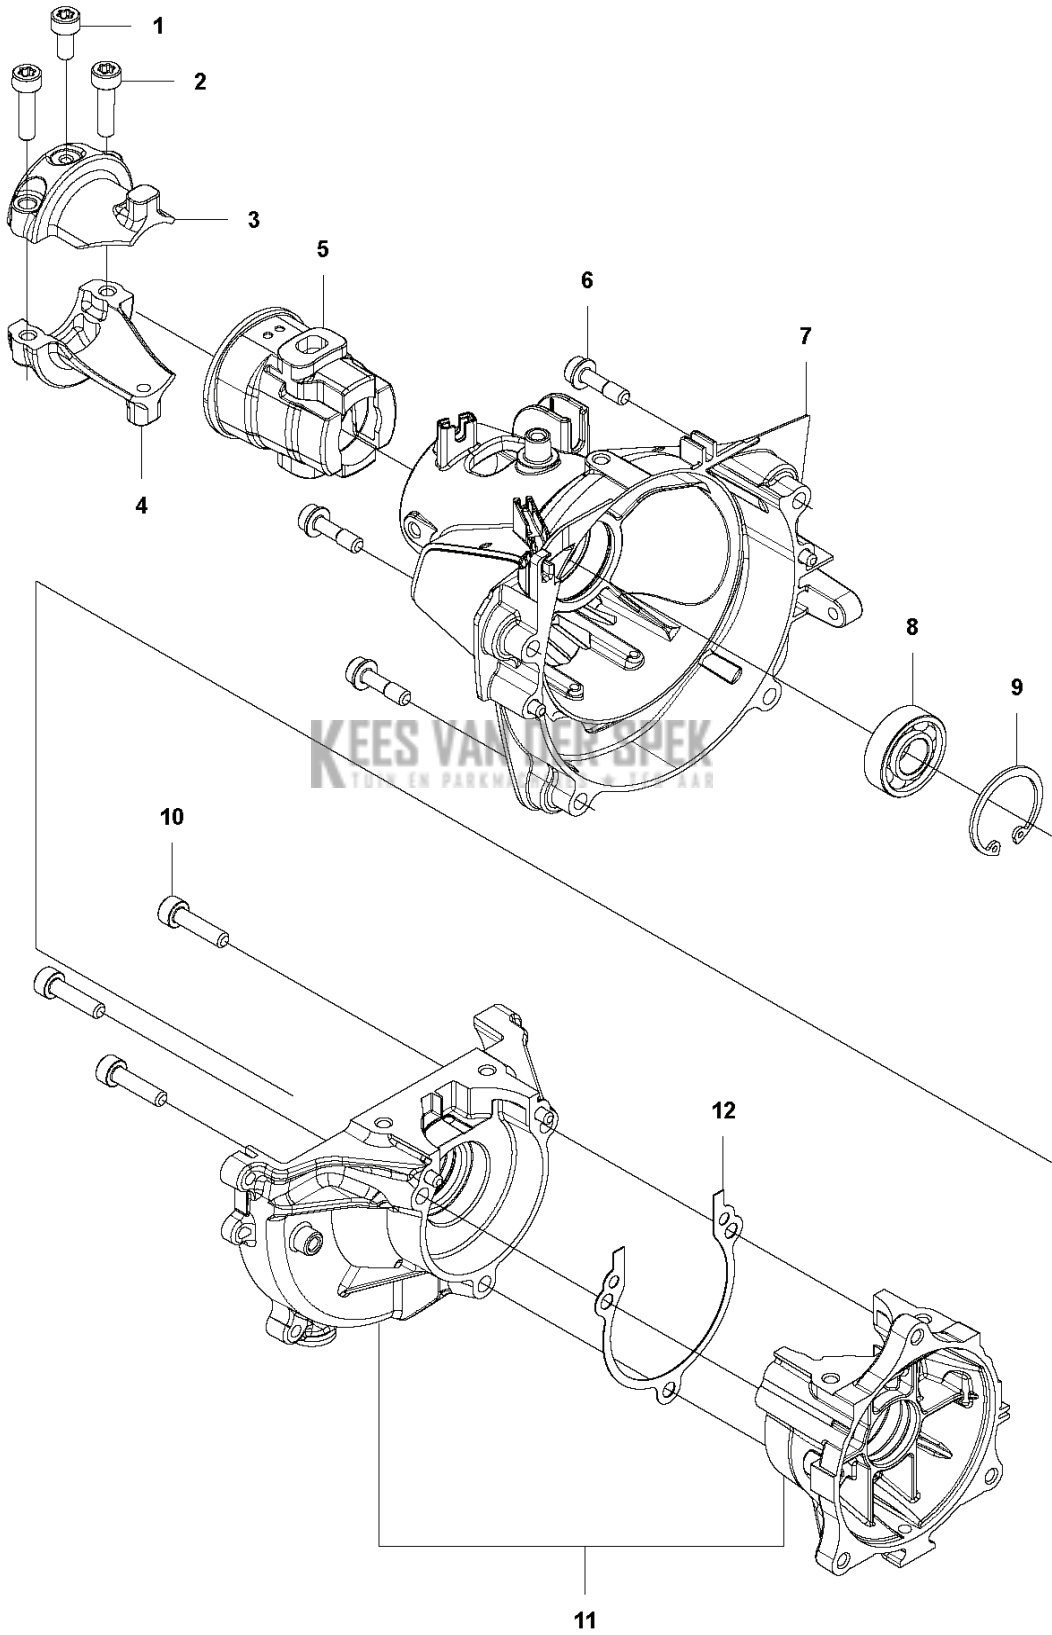

J 325HE3, 325HE4
CRANKCASE

HEDGE TRIMMERS/POLE HEDGE TRIMMERS

PXM_REF	PXM_PARTNO	DESCRIPTION	PXM_REMARK	QTY
1	525824914	SCHROEF ITXSCM		1
2	577942001	BOUT		2
3	576420702	BEVESTIGING		1
4	576420802	BEVESTIGING		1
5	576420501	CUSHION		1
6	577815401	BOUT		4
7	576404101	HUIS		1
8	525953201	LAGER		1
9	506609901	BORGRING		1
10	504114301	SCREW		3
11	581308602	CARTER		1
12	576399502	PAKKING		1

KEES VAN DER SPEK
TUIN EN PARKMACHINES * TER AAR