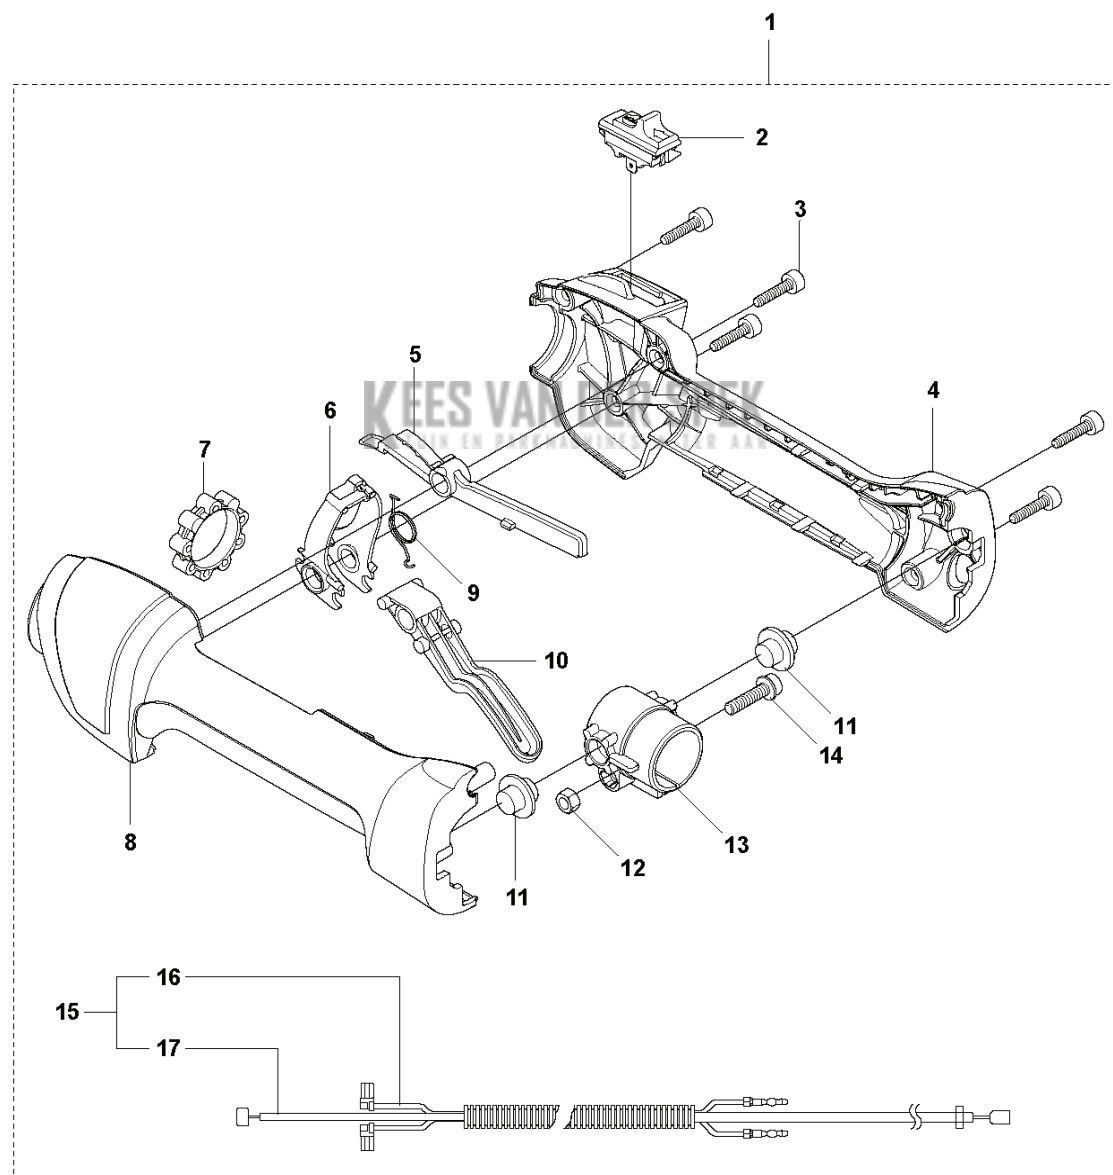

E 325HE3, 325HE4
THROTTLE CONTROLS

HEDGE TRIMMERS/POLE HEDGE TRIMMERS

PXM_REF	PXM_PARTNO	DESCRIPTION	PXM_REMARK	QTY
1	578279501	GASHEVEL	L, LS, LST, RJX	1
1	578279502	GASHEVEL	LK, RJD, (LST Australia)	1
2	537419001	SCHAKELAAR		1 1
3	575960501	SCHROEF IHSCCT		5 1
4	544238401	HANDGREEPELFT	L, LS, LST, RJX	1 1
4	544100202	HANDGREEPELFT	LK, RJD, (LST Australia)	1 1
5	503878001	GASVERGREDELING		1 1
6	503918101	GASHEFBOOM		1 1
7	503961401	SCHOKDEMPER		1 1
8	544238501	HANDGREEPELFT	L, LS, LST, RJX	1 1
8	544100302	HANDGREEPELFT	LK, RJD, (LST Australia)	1 1
9	544100801	RETOURVEER		1 1
10	503877903	THROTTLE TRIGGER		1 1
11	544101703	DEMPER	L, LS, LST, RJX	2 1
11	544101702	DEMPER	LK, RJD, (LST Australia)	2 1
12	731231401	ZESKANT MOER		1 1
13	544112101	HOUDER		1 1
14	506689001	BOUT		1 1
15	578279601	BEKABELING		1 1
16	502531601	KORTSLUITKABEL		1 1, 15
17	578867801	GASKABEL		1 1, 15