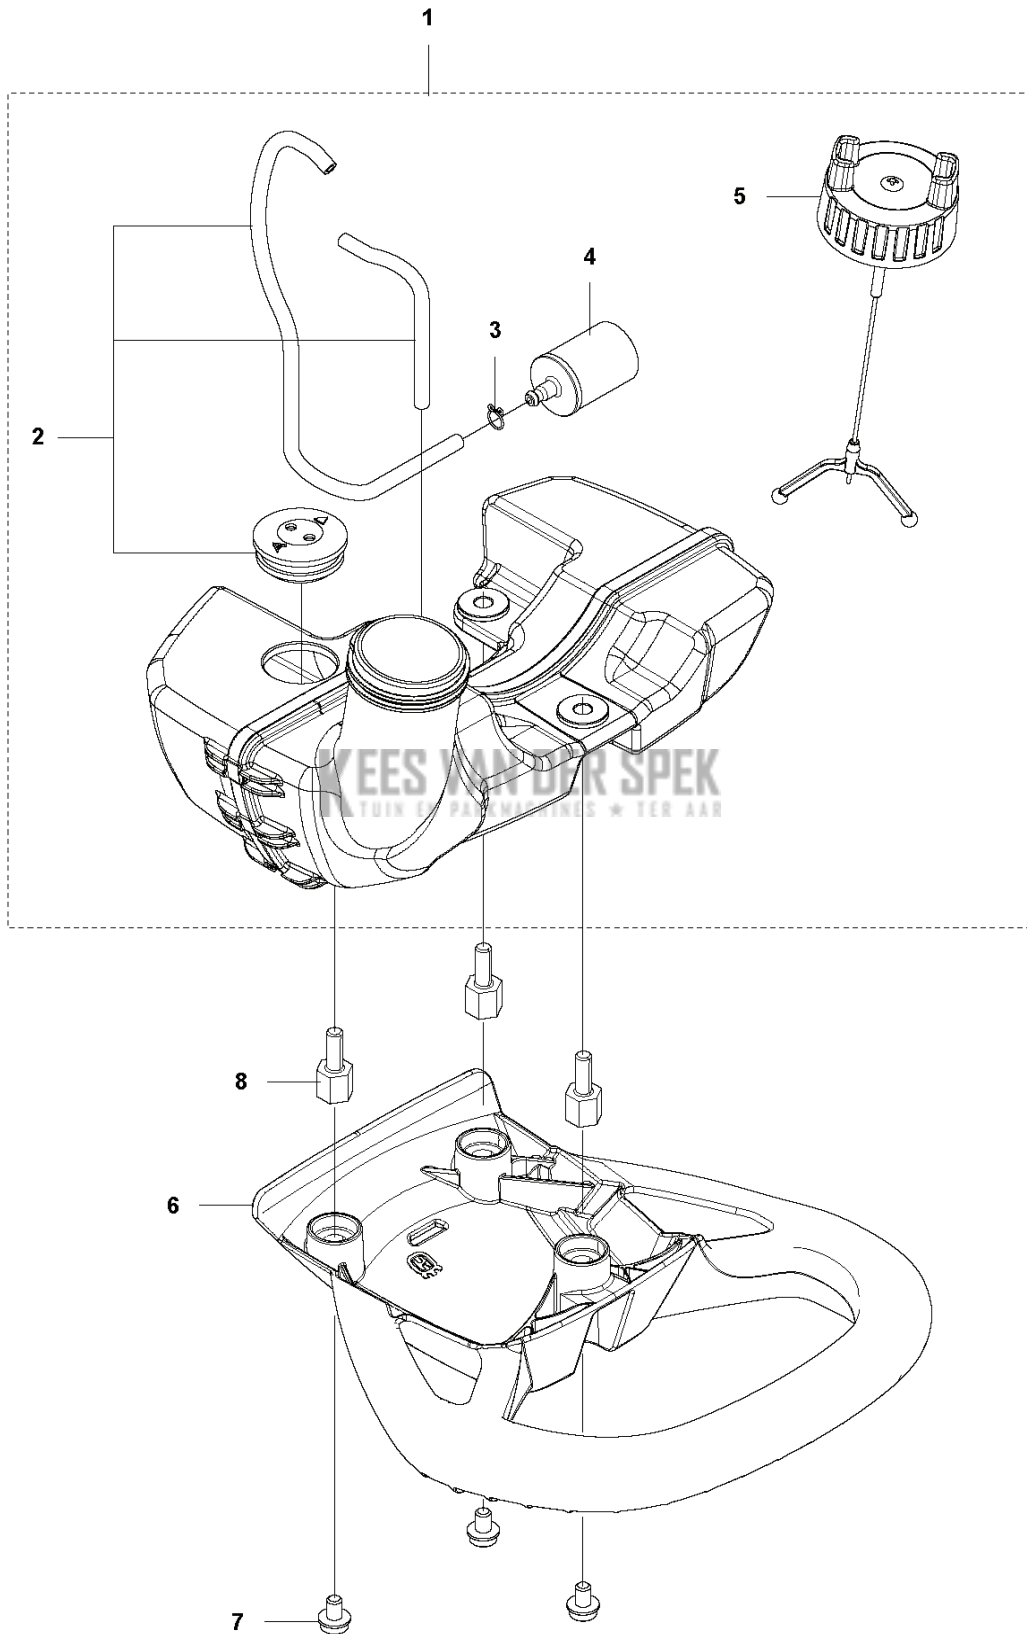

KEES VAN DER SPEK
TOEGE EN VERBODEN TOEGANG

54.
55
53
53

M 325HE3, 325HE4
CYLINDER PISTON & MUFFLER

LES VAN DER SPEK
TUIN EN PARKMACHINES • TER AAR

HEDGE TRIMMERS/POLE HEDGE TRIMMERS

PXM_REF	PXM_PARTNO	DESCRIPTION	PXM_REMARK	QTY
1	544256801	SCREW		2
2	578785301	PLAAT		1
3	504114301	SCREW		4
4	577979001	CILINDER		1
5	576398702	PAKKING		1
6	506618101	RING		2
7	577917401	ZUIGER		1
8	505040701	PEN		1
9	505045201	RING		2
10	585248601	GELUIDDEMPER		1
10	580523601	GELUIDDEMPER COMPL.	USA	1
10	585032901	GELUIDDEMPER COMPL.	Australia / New Zealand	1
11	578408101	PAKKING		1
12	504114301	SCREW		2
13	580514401	VONKENVANGER		1 10
14	729577405	SCHROEF CRPANT		1 10

KEES VAN DER SPEK
 TUIN EN PARKMACHINES ★ TER AAR

K2 325HE4
FUEL TANK

HEDGE TRIMMERS/POLE HEDGE TRIMMERS

PXM_REF	PXM_PARTNO	DESCRIPTION	PXM_REMARK	QTY
1	576405101	BRANDSTOFTANK		1
1	576405102	BRANDSTOFTANK	Australia / New Zealand	1
2	579210302	SLANG COMPL.		1 1
2	577509903	PIJP	Australia / New Zealand	1
3	506707001	KLEM		1 1
4	503443201	BRANDSTOFFILTER		1 1
5	579645703	TANKDEKSEL		1 1
6	587365901	BUMPER		1
7	525755108	SCHROEF ITXSCFM		3
8	587615601	TAPEIND SCHROEF		3