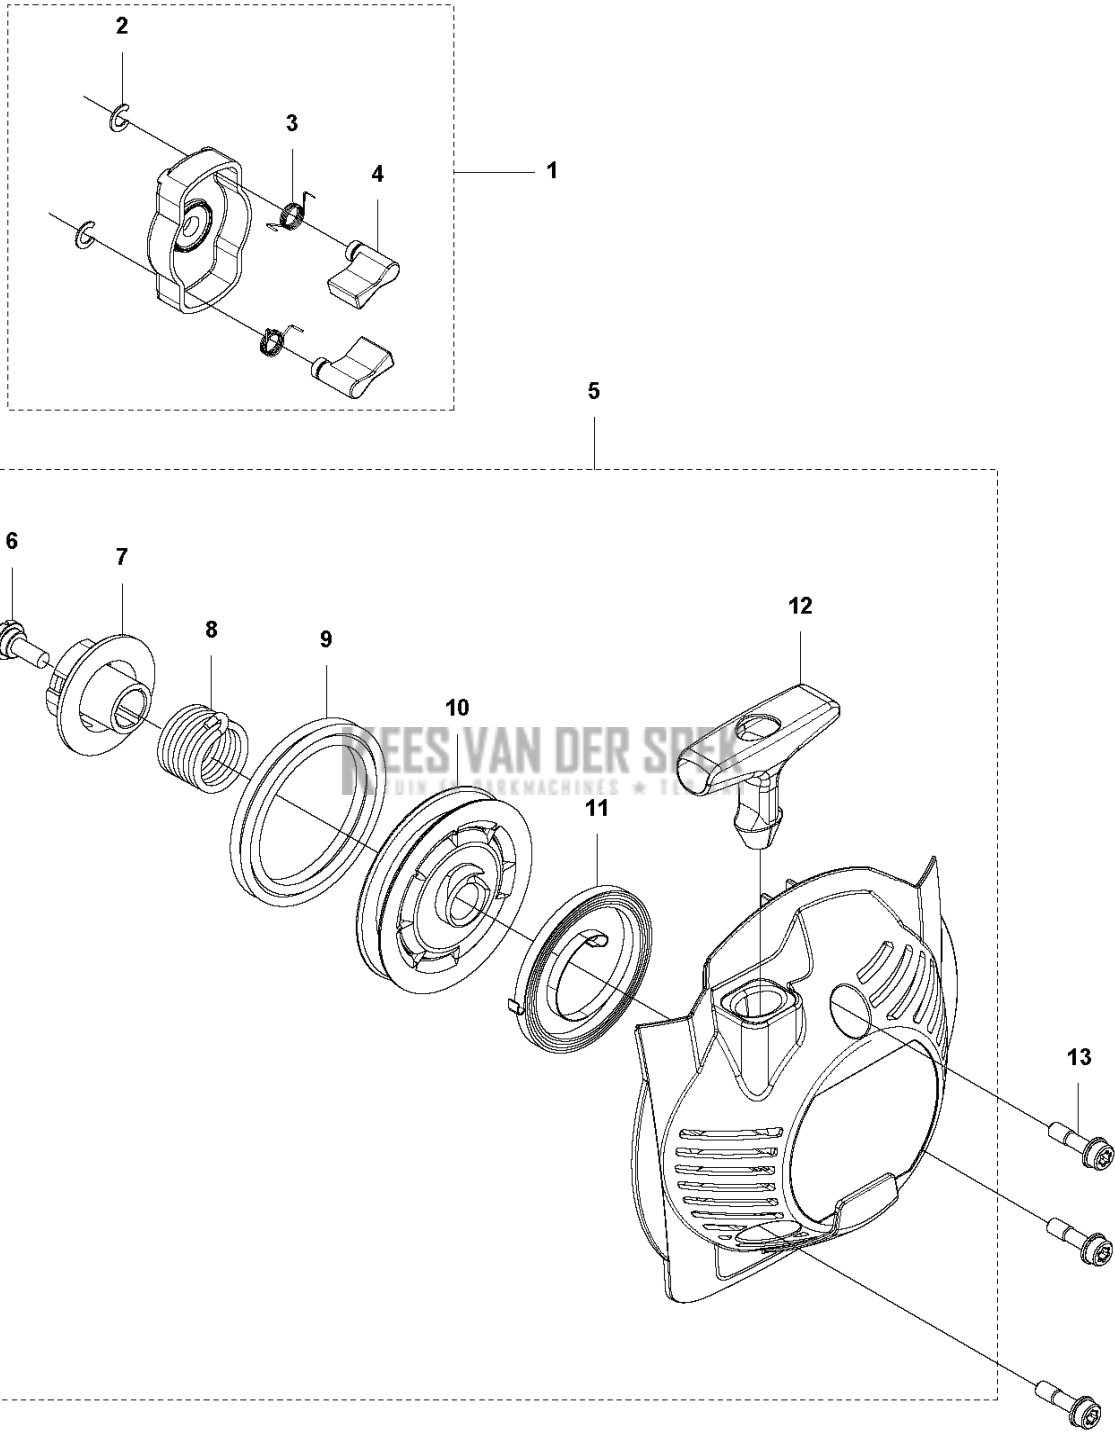

H 325HE3, 325HE4
STARTER

HEDGE TRIMMERS/POLE HEDGE TRIMMERS

PXM_REF	PXM_PARTNO	DESCRIPTION	PXM_REMARK	QTY
1	581146501	KOORDSCHIJF		1
2	521600401	E-RING		2 1
3	521600301	VEER		2 1
4	521600201	RATEL		2 1
5	578992501	STARTER		1
6	506613001	SCREW		1 5
7	576401201	POELIE		1 5
8	577134101	VEER		1 5
9	579064601	TOUW		1 5
10	579064801	KOORDSCHIJF		1 5
11	504115001	SPIRAALVEER		1 5
12	575489501	STARHANDVAT		1 5
13	577815401	BOUT		3 5
14	579369601	STICKER		1

KEES VAN DER SPEK
TUIN EN PARKMACHINES * TER AAR