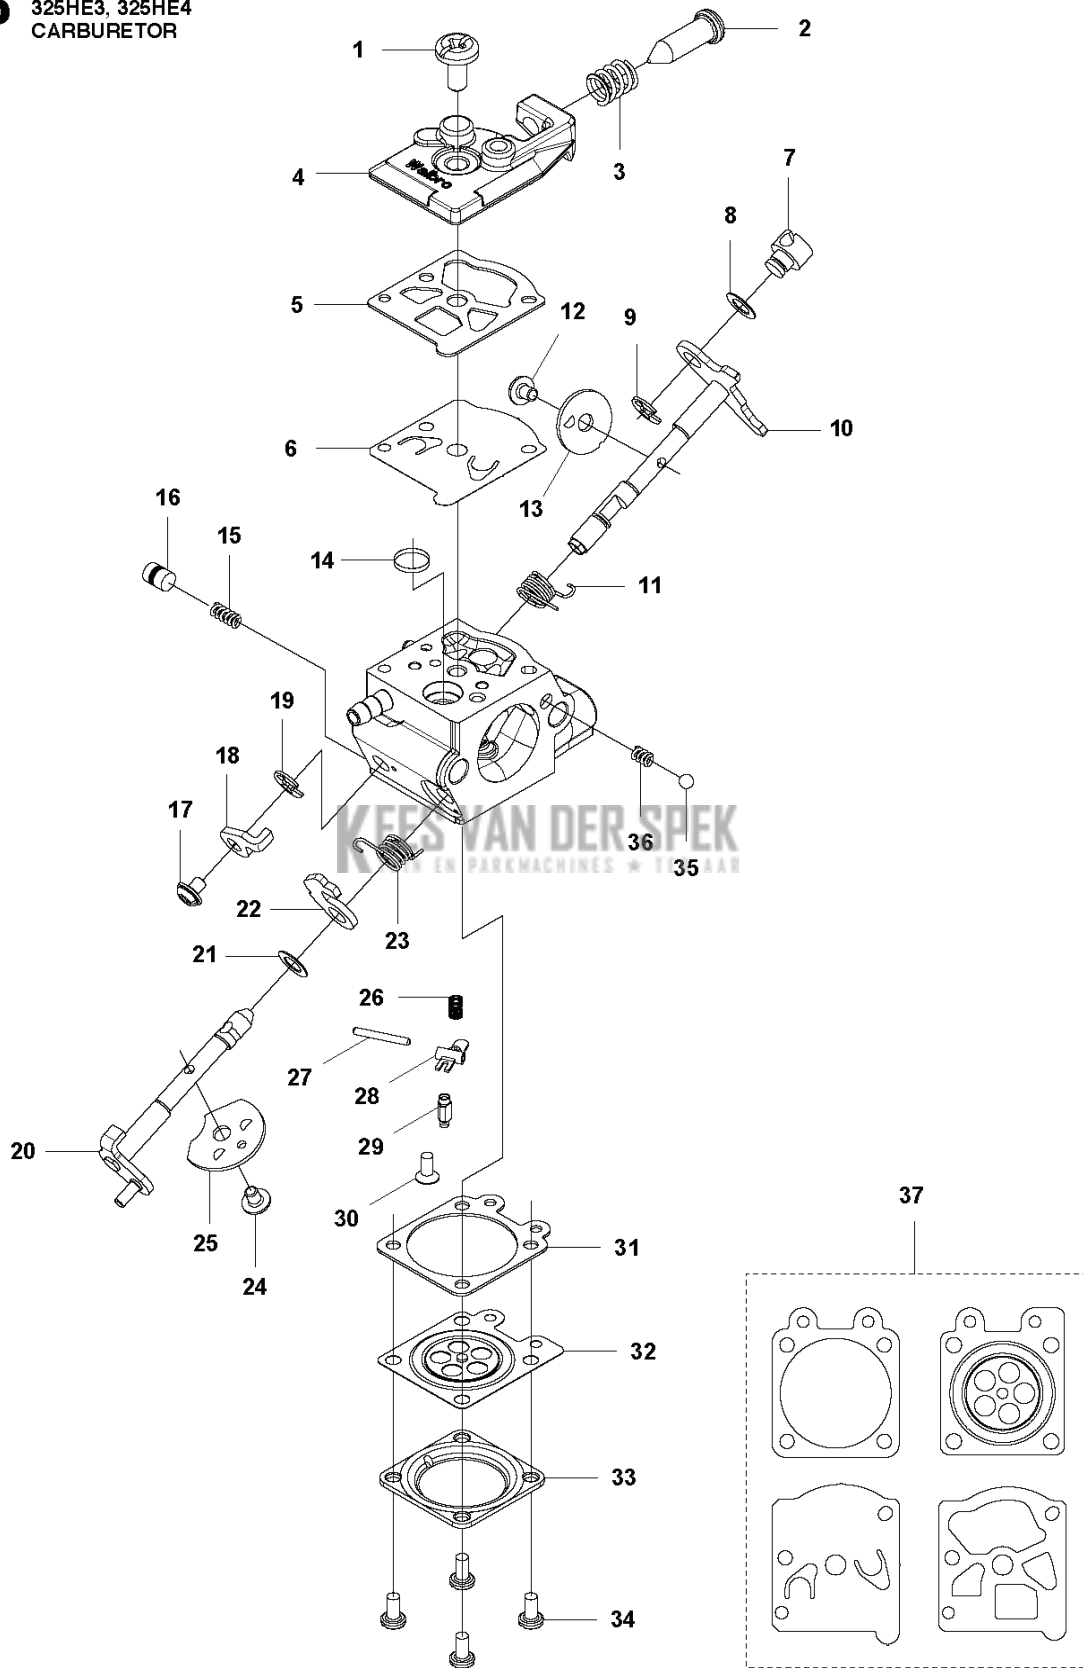

Q 325HE3, 325HE4
ACCESSORIES

KEES VAN DER SPEK
TUIN EN PARKMACHINES 4 TER AAR

HEDGE TRIMMERS/POLE HEDGE TRIMMERS

PXM_REF	PXM_PARTNO	DESCRIPTION	PXM_REMARK	QTY
1	575738202	COMBINATIESLEUTEL		1
2	537216201	DRAAGSTEL		1
3	588814801	VET		1
4	503989604	VET		1
5	503558601	SLEUTEL		1
6	537233001	HENDEL		1

KEES VAN DER SPEK
TUIN EN PARKMACHINES * TER AAR

P 325HE3, 325HE4
CARBURETOR

HEDGE TRIMMERS/POLE HEDGE TRIMMERS

PXM_REF	PXM_PARTNO	DESCRIPTION	PXM_REMARK	QTY
1	520976301	SCREW		1
2	577815701	SCREW		1
3	513593201	VEER		1
4	579190601	DEKSEL		1
5	520954801	PAKKING		1
6	502213601	MEMBRAAN POMP		1
7	513400801	DRAAIEN		1
8	516524201	RING		1
9	506738601	RETAINER RING		1
10	579190701	AS		1
11	577815501	VEER		1
12	520759801	SCREW		1
13	520978601	VENTIEL		1
14	520957001	VIZIER		1
15	505057901	VEER		1
16	584901201	ZUIGER COMPL.		1
17	520759801	SCREW		1
18	579190801	HEFBOOM		1
19	505056501	RING		1
20	579191001	AS		1
21	516524201	RING		1
22	584901301	HEFBOOM		1
23	579191101	VEER		1
24	520759801	SCREW		1
25	581154901	VENTIEL		1
26	578895401	VEER		1
27	520977401	PEN		1
28	577807201	HEFBOOM		1
29	521085401	VALVE INLET		1
30	577807101	SCREW		1
31	516972101	PAKKING		1
32	577807001	MEMBRAAN		1
33	514189201	DEKSEL		1
34	520978801	SCREW ASSY		4
35	514242601	KOGEL		1
36	514243301	SPRING.CHOKE		1
37	580684801	PAKKINGSET		1