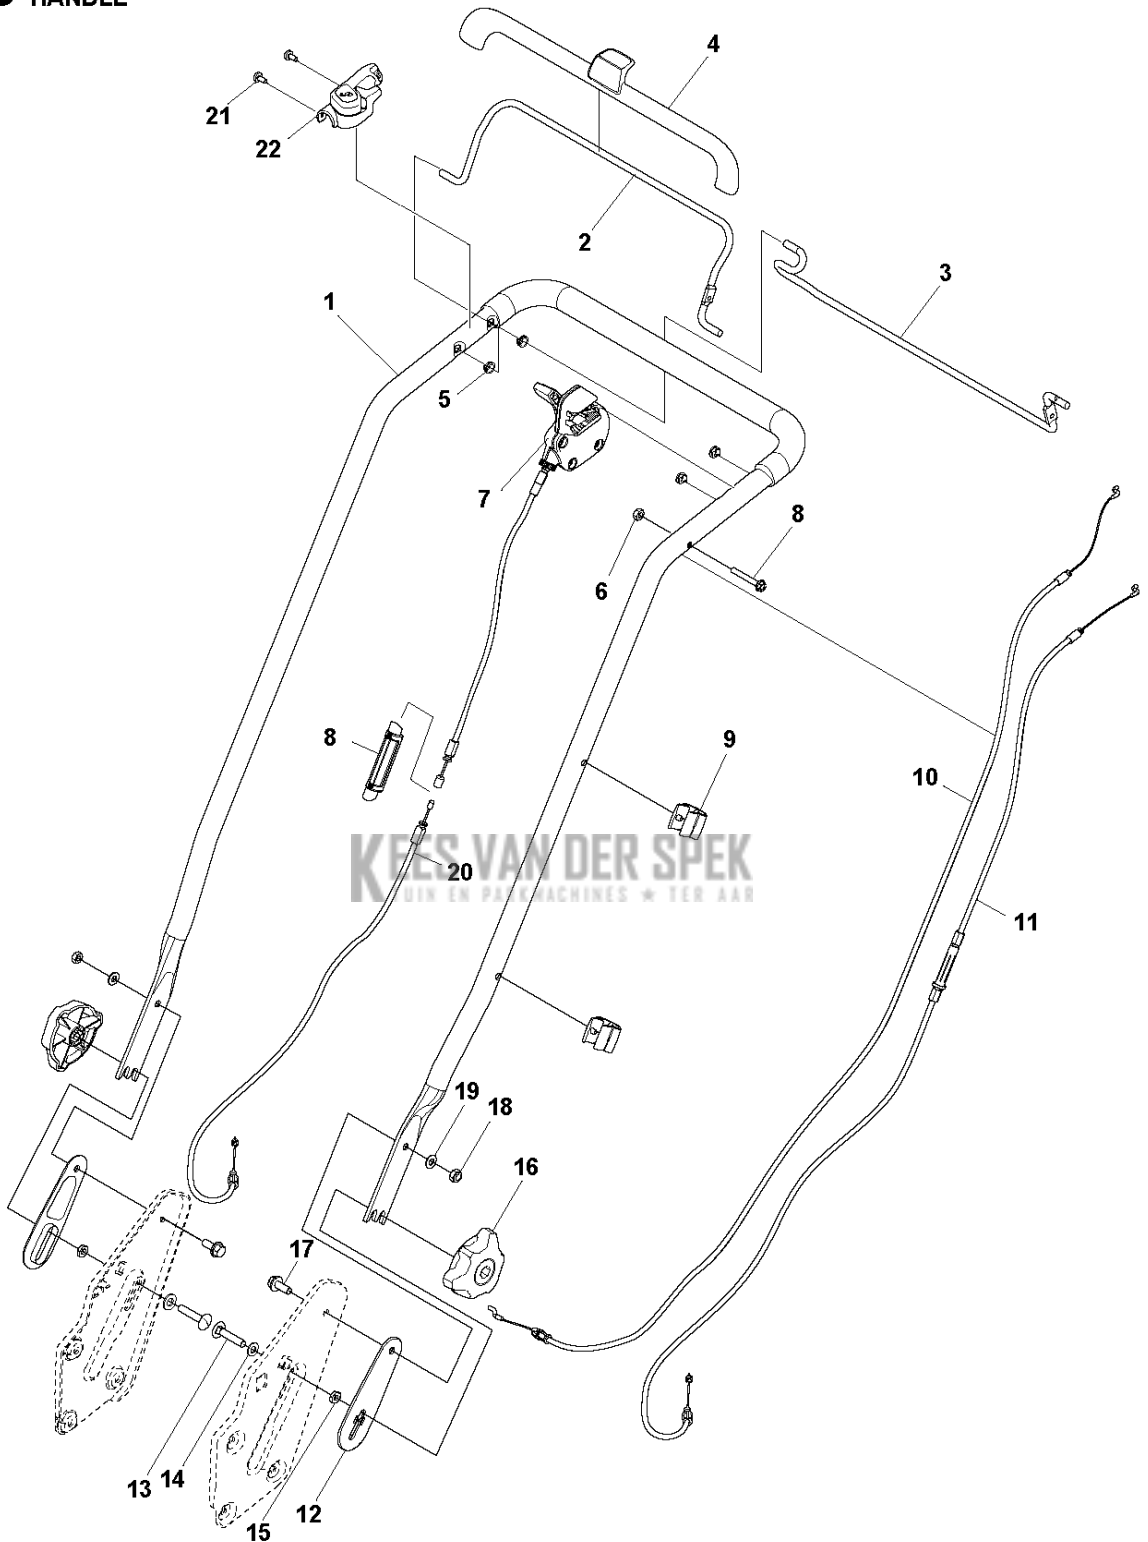

B LC300
HANDLE

Referentie	Onderdeel nr	Omschrijving	Opmerking	Aant KIT al
1	589 69 58-01	HANDGREEP COMPL.		1
2	582 09 02-02	HENDEL		1
3	587 10 18-02	HENDEL		1
4	587 10 25-03	GREEP		1
5	503 32 09-02	BUSHING		4
6	732 25 16-01	ZESKANTIGE BORGMOER		1
7	582 51 20-02	BEDIENING		1
8	582 90 40-01	VERBINDER		1
9	579 13 46-01	KABELHOUDER		2
10	589 33 42-02	KABEL		1
11	582 10 52-01	KABEL		1
12	587 78 04-01	RING		2
13	588 15 73-02	BOUT		2
14	588 15 74-01	RING		2
15	731 43 18-01	DUNNE ZESKANTIGE MOER		2
16	587 23 72-01	KNOP		2
17	506 57 01-04	SCHROEF EHHFM		2
18	732 21 18-01	LOCK NUT		2
19	734 18 20-51	RING		2
20	582 87 38-01	KABEL		1
21	502 43 52-01	SCHROEF ITXPANTT		2
22	582 66 25-01	LEVER ASSY		1