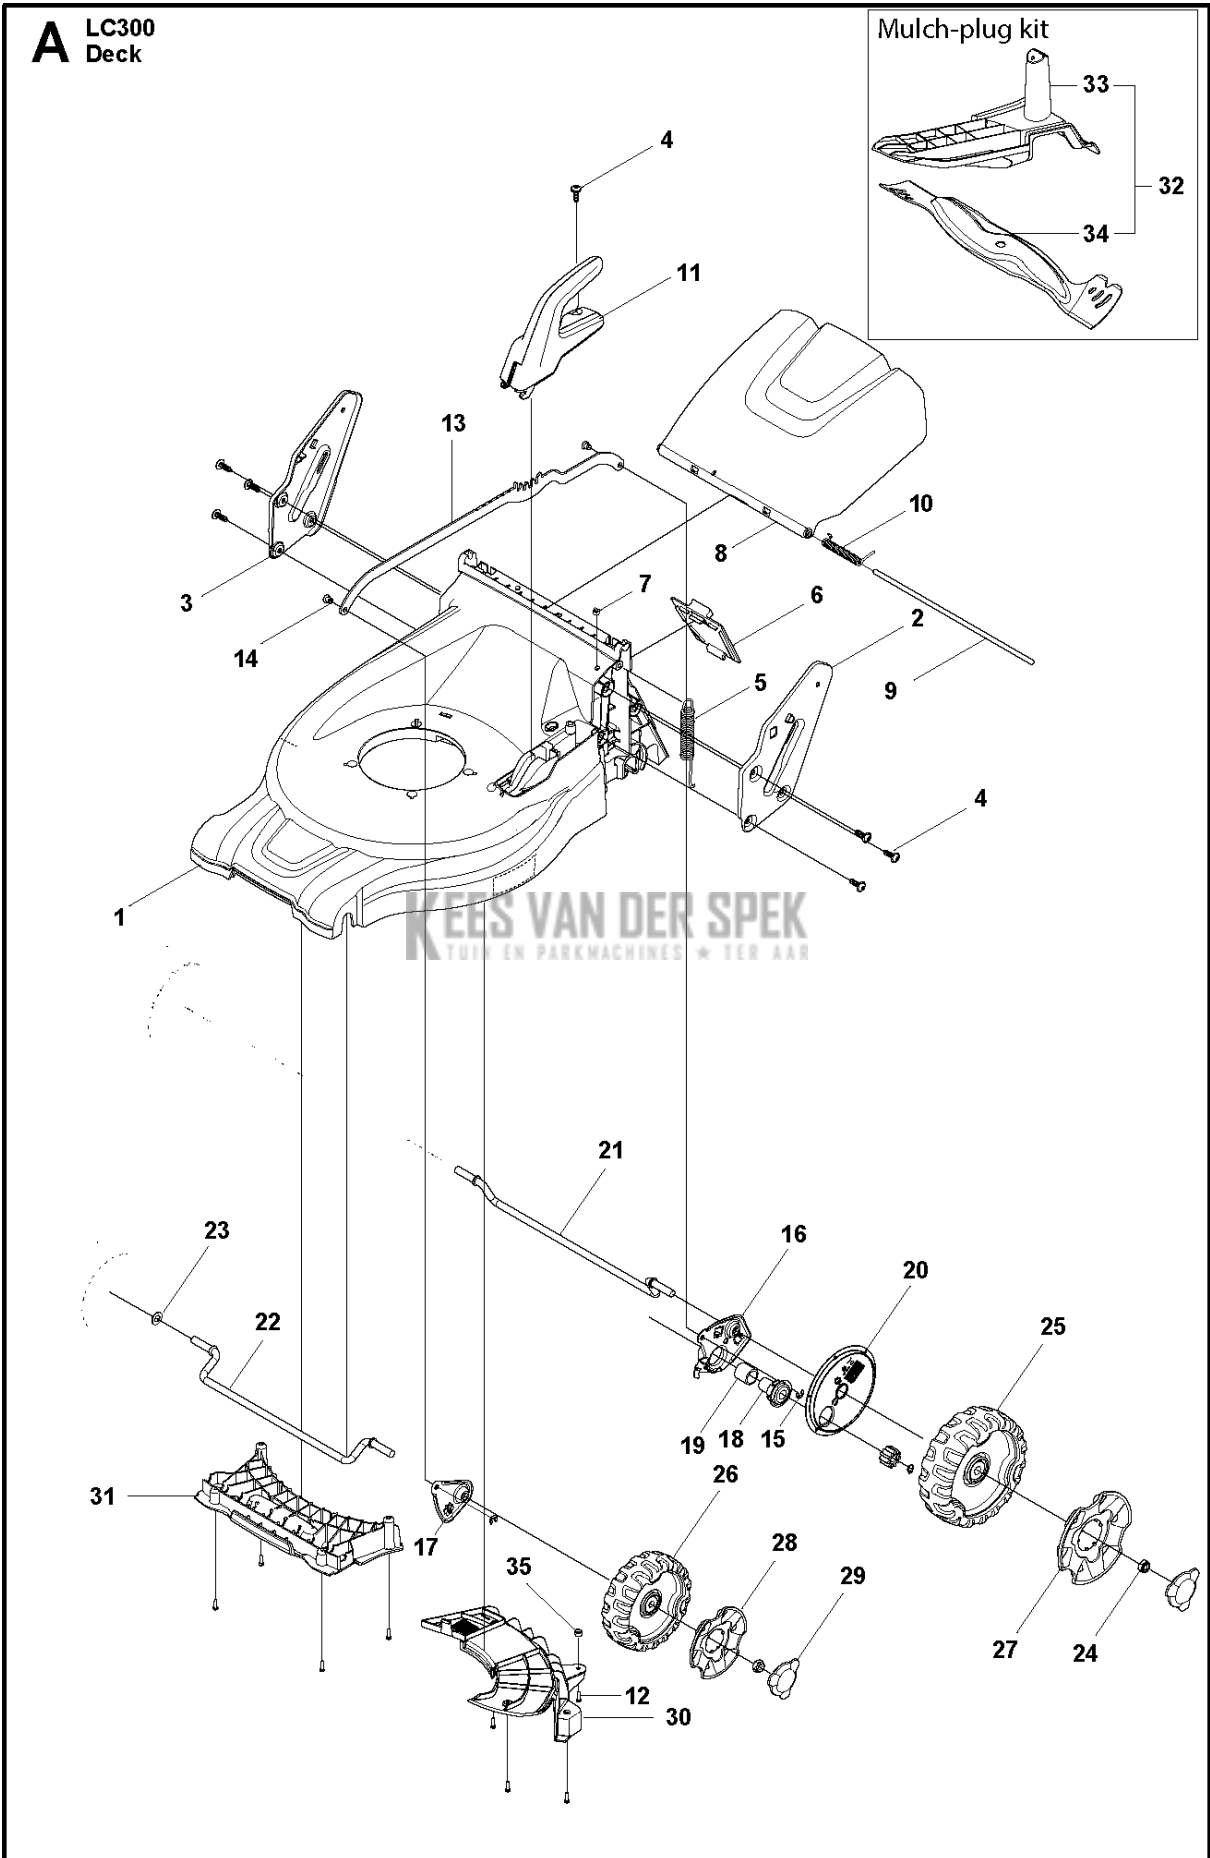

A LC300 Deck

Referentie	Onderdeel nr	Omschrijving	Opmerking	Aant KIT al
1	501 70 48-01	CHASSIS		1
2	587 21 21-02	BEUGELSTEUN		1
3	587 21 23-02	BEUGELSTEUN		1
4	578 17 58-02	SCHROEF ITXPANT		7
5	588 82 77-01	VEER		1
6	587 09 54-01	DEKSEL		1
7	579 31 74-01	SPANBAND		1
8	501 71 61-01	LUIK		1
9	586 98 46-02	AS		1
10	587 10 15-01	VEER		1
11	587 10 14-03	LUIK		1
12	502 43 53-01	SCHROEF ITXPANT		3
13	588 82 78-01	STANG		1
14	587 68 70-01	AS		2
15	735 31 12-20	E-CLIP		2
16	587 07 25-01	VERBINDINGSARM		2
17	587 07 24-01	VERBINDINGSARM		1
18	501 86 10-01	BUSHING		2
19	579 68 28-02	PIJP		2
20	588 75 18-01	STOFKAP		2
21	587 07 26-03	WIELAS		1
22	587 07 26-04	WIELAS		1
23	577 09 28-01	RING		1
24	587 99 09-01	MOER		4
25	588 74 96-01	WIEL COMPL.		2
26	588 74 97-01	WIEL COMPL.		2
27	588 75 20-01	NAAFDOOP		2
28	588 75 21-01	NAAFDOOP		2
29	584 15 94-01	MOERKAP		4
30	501 71 55-01	RIEMKAP		1
31	501 91 03-01	GLIJ PLAAT		1
32	582 68 06-01	MULCH KIT		1
33	582 36 27-01	MULCH PLUG		1 32
34	588 90 39-10	MOWER BLADE		1 32
35	582 33 31-01	AFSTAND		1