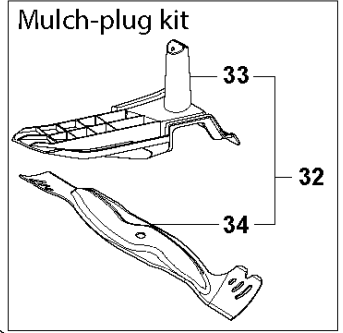

A LC300 Deck

Referentie	Onderdeel nr	Omschrijving	Opmerking	Aant KIT al
1	501 70 48-01	CHASSIS		1
2	587 21 21-02	BEUGELSTEUN		1
3	587 21 23-02	BEUGELSTEUN		1
4	578 17 58-02	SCHROEF ITXPANT		7
5	588 82 77-01	VEER		1
6	587 09 54-01	DEKSEL		1
7	579 31 74-01	SPANBAND		1
8	501 71 61-01	LUIK		1
9	586 98 46-02	AS		1
10	587 10 15-01	VEER		1
11	587 10 14-03	LUIK		1
12	502 43 53-01	SCHROEF ITXPANT		3
13	588 82 78-01	STANG		1
14	587 68 70-01	AS		2
15	735 31 12-20	E-CLIP		2
16	587 07 25-01	VERBINDINGSARM		2
17	587 07 24-01	VERBINDINGSARM		1
18	501 86 10-01	BUSHING		2
19	579 68 28-02	PIJP		2
20	588 75 18-01	STOFKAP		2
21	587 07 26-03	WIELAS		1
22	587 07 26-04	WIELAS		1
23	577 09 28-01	RING		1
24	587 99 09-01	MOER		4
25	588 74 96-01	WIEL COMPL.		2
26	588 74 97-01	WIEL COMPL.		2
27	588 75 20-01	NAAFDOOP		2
28	588 75 21-01	NAAFDOOP		2
29	584 15 94-01	MOERKAP		4
30	501 71 55-01	RIEMKAP		1
31	501 91 03-01	GLIJ PLAAT		1
32	582 68 06-01	MULCH KIT		1
33	582 36 27-01	MULCH PLUG		1 32
34	588 90 39-10	MOWER BLADE		1 32
35	582 33 31-01	AFSTAND		1