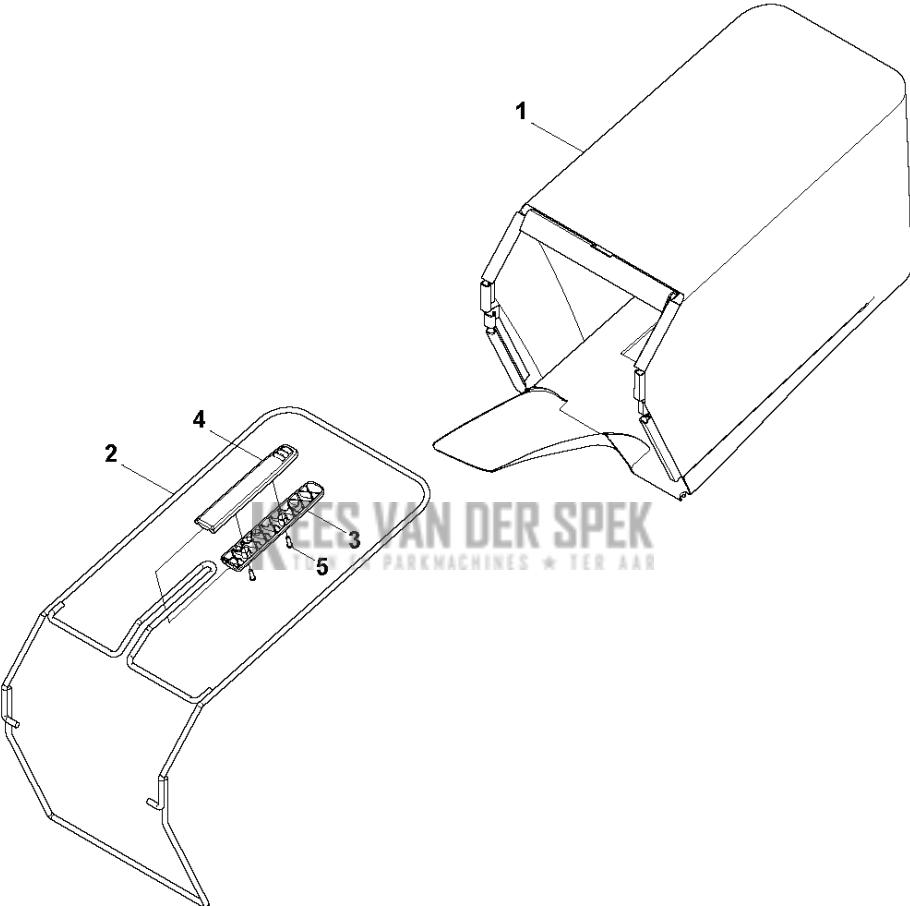

SPARE PARTS LIST

LAWN MOWERS: CONSUMER
WALK-BEHINDS

LC353 VI, 967069501, 2016-11

D LC300
COLLECT PARTS

Referentie	Onderdeel nr	Omschrijving	Opmerking	Aant KIT al
1	501 85 66-01	GRASSBAG		1
2	501 71 60-01	ZAKFRAME		1
3	588 18 85-02	HENDEL		1
4	588 18 84-02	HENDEL		1
5	502 43 53-01	SCHROEF ITXPANT		1

C LC300
Engine

KES VAN DER SPEK
KUNSTstof-techniek & ter aar

Referentie	Onderdeel nr	Omschrijving	Opmerking	Aant KIT al
1	TBD	TBD	Engine B&S 675Exi (104M0B0140H1)	1
2	578 29 51-01	HULS		3
3	578 29 48-01	SCHROEF EHHFT		3
4	582 28 69-01	MES HOUDER		1
5	503 25 94-01	RING		1 16
6	579 79 72-10	MOWER BLADE		1
7	503 33 25-01	VEER		1
8	589 69 35-01	TRANSMISSION KIT	Delivered with 4pcs circlips	1
9	501 86 97-01	RONDSEL		1
10	501 86 97-02	RONDSEL		1
11	735 31 14-01	BORGCLIP		2 8
12	589 32 46-05	RIEM		1
13	582 35 69-02	HULS		1
14	582 04 11-01	PEN		2
15	582 17 89-01	POELIE		1
16	589 69 26-01	BOUT		1
17	TBD	TBD	Charger B&S (592964)	1
18	TBD	TBD	Li-Ion Battery B&S (592908)	1

B LC300
HANDLE

Referentie	Onderdeel nr	Omschrijving	Opmerking	Aant KIT al
1	589 69 58-01	HANDGREEP COMPL.		1
2	582 09 02-02	HENDEL		1
3	587 10 18-02	HENDEL		1
4	587 10 25-03	GREEP		1
5	503 32 09-02	BUSHING		4
6	732 25 16-01	ZESKANTIGE BORGMOER		1
7	582 51 20-02	BEDIENING		1
8	582 90 40-01	VERBINDER		1
9	579 13 46-01	KABELHOUDER		2
10	589 33 42-02	KABEL		1
11	582 10 52-01	KABEL		1
12	587 78 04-01	RING		2
13	588 15 73-02	BOUT		2
14	588 15 74-01	RING		2
15	731 43 18-01	DUNNE ZESKANTIGE MOER		2
16	587 23 72-01	KNOP		2
17	506 57 01-04	SCHROEF EHHFM		2
18	732 21 18-01	LOCK NUT		2
19	734 18 20-51	RING		2
20	582 87 38-01	KABEL		1
21	502 43 52-01	SCHROEF ITXPANTT		2
22	582 66 25-01	LEVER ASSY		1