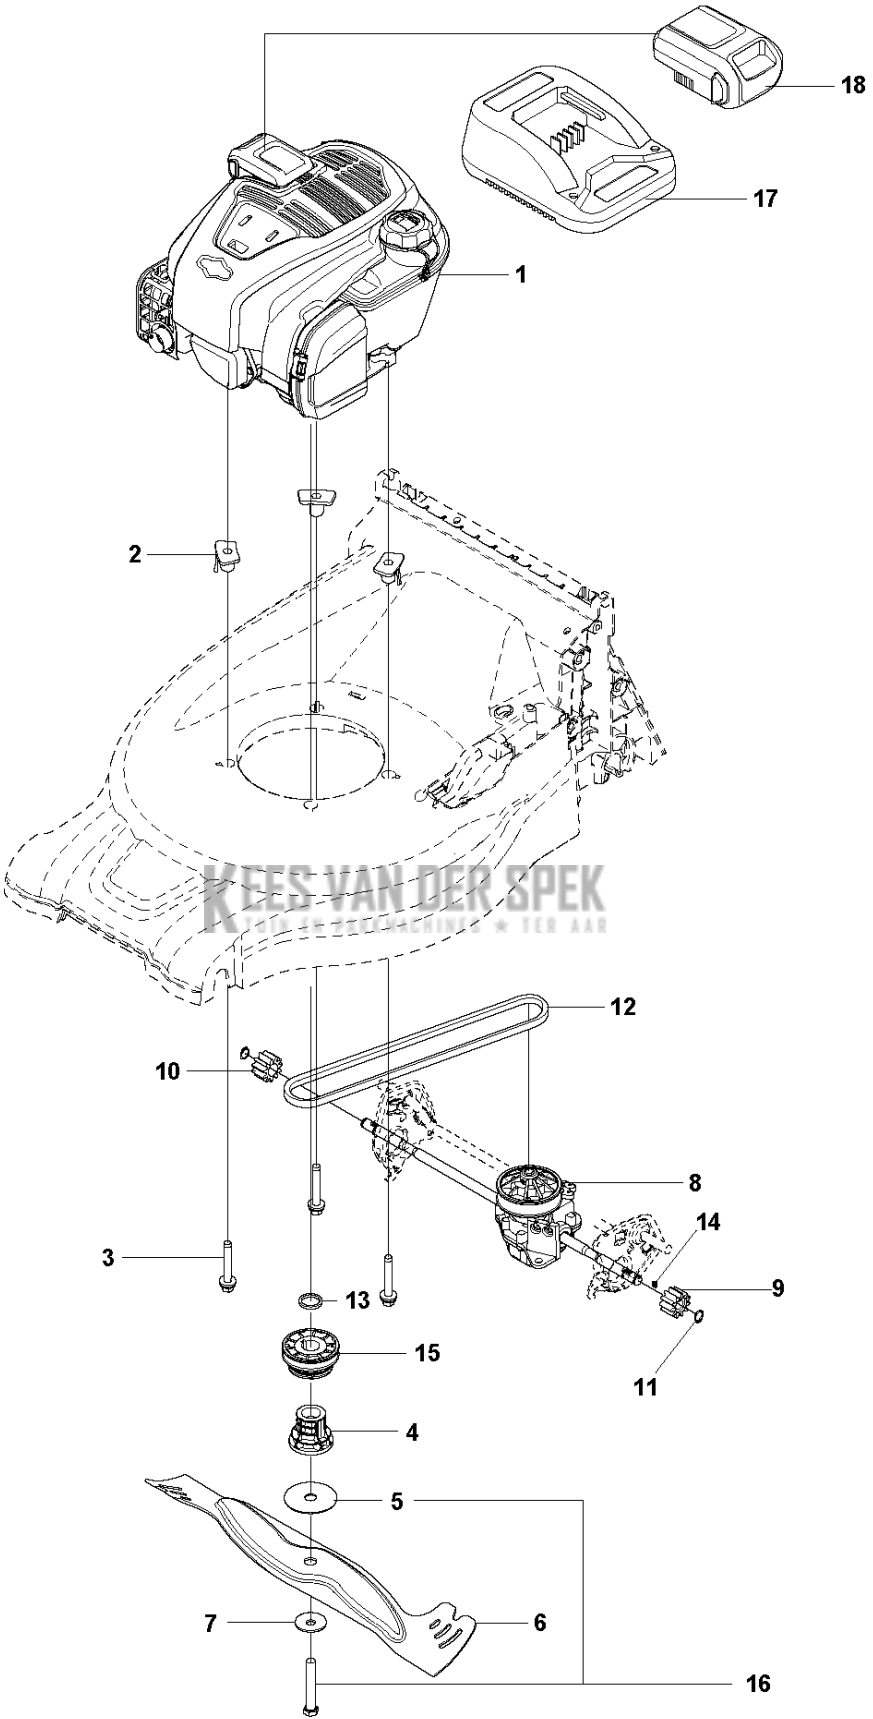

SPARE PARTS LIST

LAWN MOWERS: CONSUMER
WALK-BEHINDS

LC353 VI, 967069501, 2016-11

D LC300
COLLECT PARTS

Referentie	Onderdeel nr	Omschrijving	Opmerking	Aant KIT al
1	501 85 66-01	GRASSBAG		1
2	501 71 60-01	ZAKFRAME		1
3	588 18 85-02	HENDEL		1
4	588 18 84-02	HENDEL		1
5	502 43 53-01	SCHROEF ITXPANT		1

C LC300
Engine

KES VAN DER SPEK
KUNSTstof-techniek & ter aar

Referentie	Onderdeel nr	Omschrijving	Opmerking	Aant KIT al
1	TBD	TBD	Engine B&S 675Exi (104M0B0140H1)	1
2	578 29 51-01	HULS		3
3	578 29 48-01	SCHROEF EHHFT		3
4	582 28 69-01	MES HOUDER		1
5	503 25 94-01	RING		1 16
6	579 79 72-10	MOWER BLADE		1
7	503 33 25-01	VEER		1
8	589 69 35-01	TRANSMISSION KIT	Delivered with 4pcs circlips	1
9	501 86 97-01	RONDSEL		1
10	501 86 97-02	RONDSEL		1
11	735 31 14-01	BORGCLIP		2 8
12	589 32 46-05	RIEM		1
13	582 35 69-02	HULS		1
14	582 04 11-01	PEN		2
15	582 17 89-01	POELIE		1
16	589 69 26-01	BOUT		1
17	TBD	TBD	Charger B&S (592964)	1
18	TBD	TBD	Li-Ion Battery B&S (592908)	1

B LC300
HANDLE

Referentie	Onderdeel nr	Omschrijving	Opmerking	Aant KIT al
1	589 69 58-01	HANDGREEP COMPL.		1
2	582 09 02-02	HENDEL		1
3	587 10 18-02	HENDEL		1
4	587 10 25-03	GREEP		1
5	503 32 09-02	BUSHING		4
6	732 25 16-01	ZESKANTIGE BORGMOER		1
7	582 51 20-02	BEDIENING		1
8	582 90 40-01	VERBINDER		1
9	579 13 46-01	KABELHOUDER		2
10	589 33 42-02	KABEL		1
11	582 10 52-01	KABEL		1
12	587 78 04-01	RING		2
13	588 15 73-02	BOUT		2
14	588 15 74-01	RING		2
15	731 43 18-01	DUNNE ZESKANTIGE MOER		2
16	587 23 72-01	KNOP		2
17	506 57 01-04	SCHROEF EHHFM		2
18	732 21 18-01	LOCK NUT		2
19	734 18 20-51	RING		2
20	582 87 38-01	KABEL		1
21	502 43 52-01	SCHROEF ITXPANTT		2
22	582 66 25-01	LEVER ASSY		1