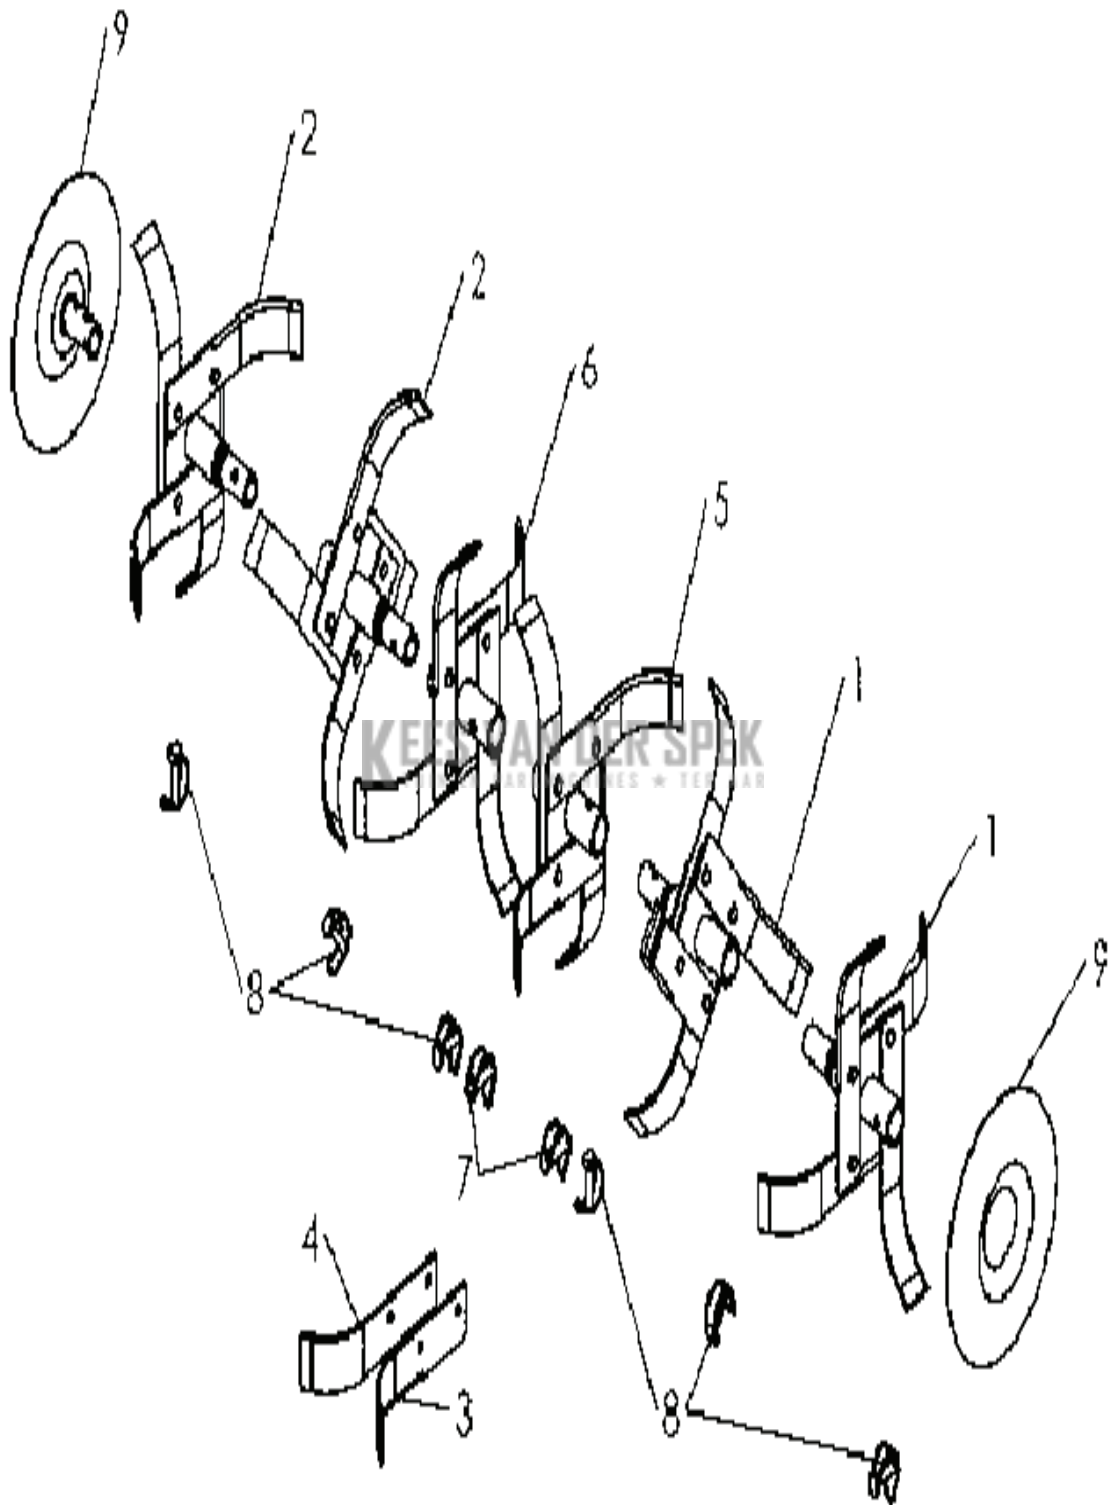

CULTIVATORS/TILLERS

PXM_REF	PXM_PARTNO	DESCRIPTION	PXM_REMARK	QTY.
1	531008214	MES	LEFT ADDITIONAL, Diam. 25 STRAIGHT BLADE (40X4)	2
2	531008215	MES	RIGHT ADDITIONAL, Diam. 25 STRAIGHT BLADE (40X4)	2
3	519653447	MES	LH 40X4	1
4	519653448	MES	RH 40X4	1
5	531008211	MES	LEFT, REMOVABLE, Diam. 25 STRAIGHT BLADE (40X4)	1
6	531008213	MES	RIGHT, REMOVABLE, Diam. 25 STRAIGHT BLADE (40X4)	1
7	577453601	KLEM	Diam. 10X36	2
8	577453501	KLEM	Diam. 8X36	6
9	590173301	SCHIJF	D25 GREY 627	2

KEES VAN DER SPEK
TUIN EN PARKMACHINES * TER AAR