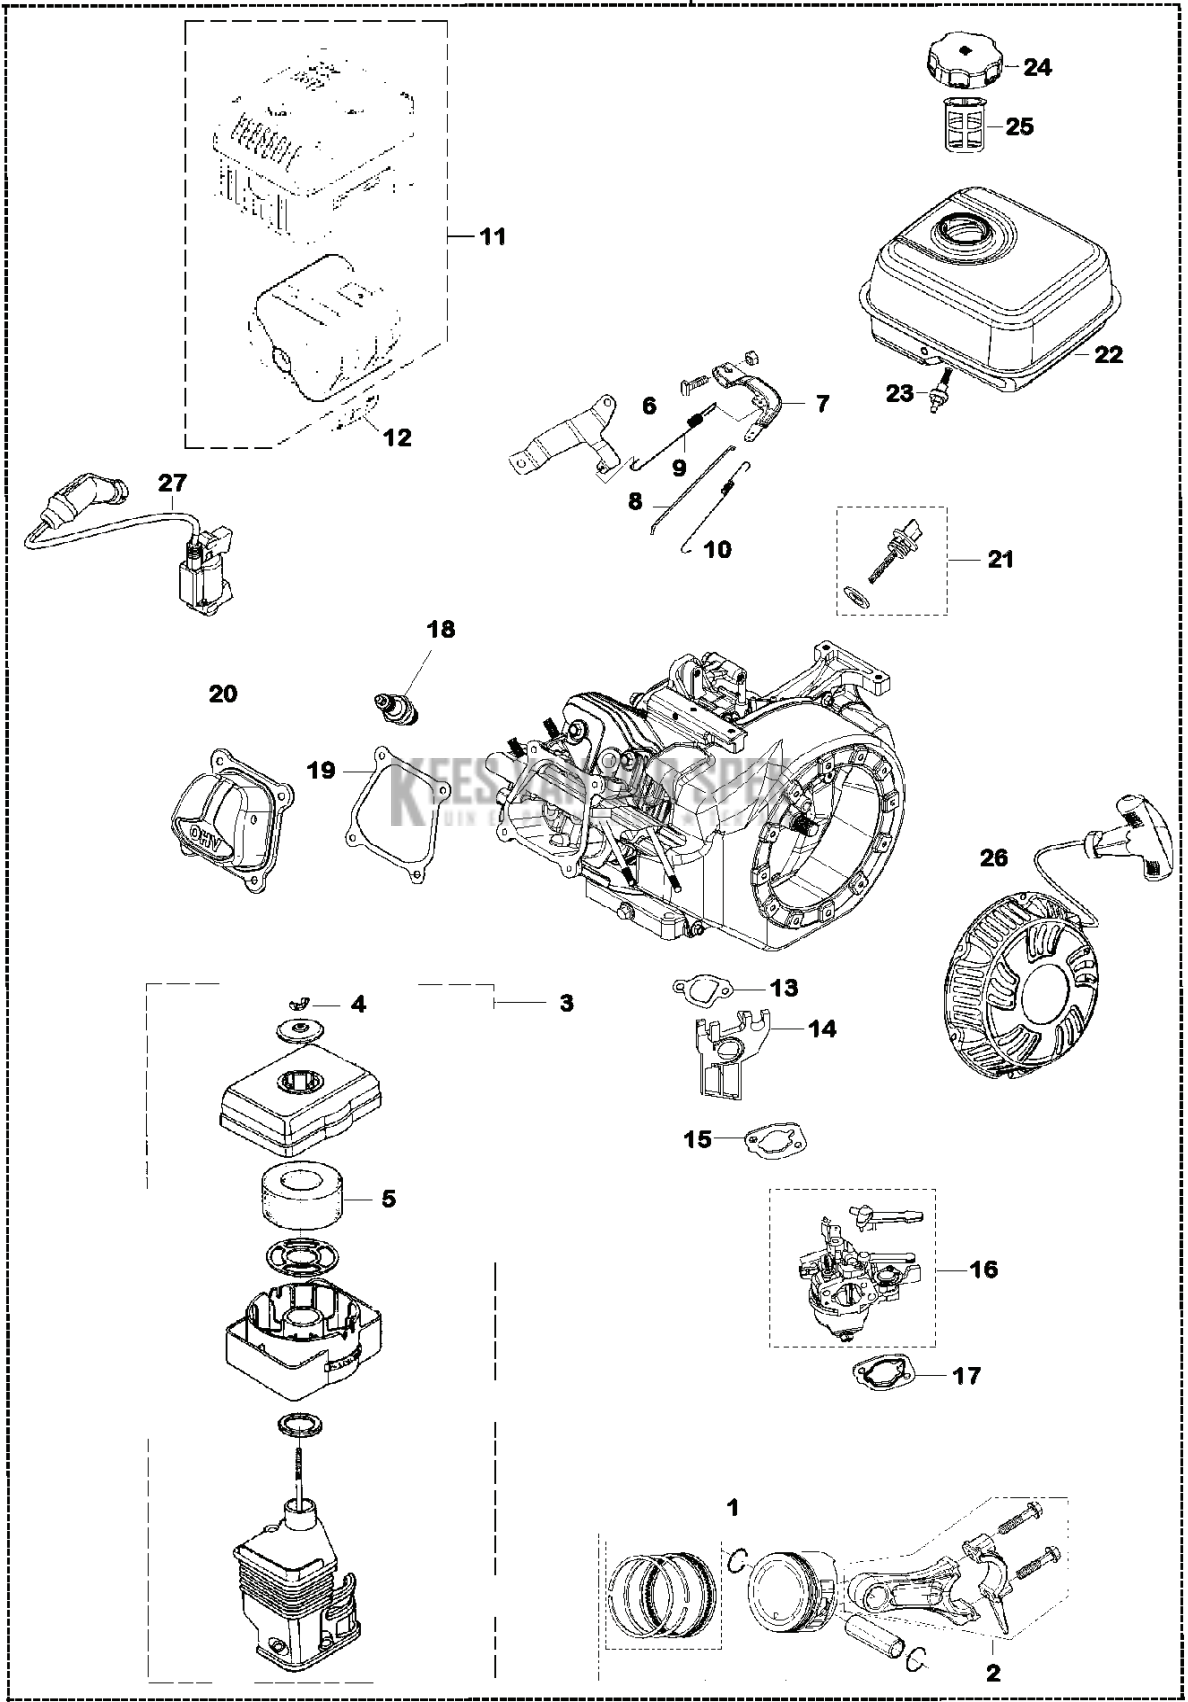

R180 ENGINE

28

CULTIVATORS/TILLERS

PXM_REF	PXM_PARTNO	DESCRIPTION	PXM_REMARK	QTY.
1	590392401	CILINDER COMPL.	For Euro II engine before S/N A1901127373	1
1	590392402	CILINDER COMPL.	For Euro V engine after S/N A1901127373	1
2	590392501	DRIJFSTANG	For Euro II engine before S/N A1901100001	1
2	590392502	DRIJFSTANG	For Euro V engine after S/N A1901100001	1
3	590392601	LUCHT ZUIVERAAR	(OIL BATH)	1
4	590392801	MOER	BUTTERFLY	1
5	590392901	CLEANER		1
6	577471101	STANG	ROD GOVERNOR	1
7	590393001	VEER	THROTTLE VALVE RETURNING	1
8	577470601	VEER		1
9	577470901	ARM		1
10	577470501	BEDIENING		1
11	590393101	GELUIDDEMPER COMPL.		1
12	577469901	PAKKING	MUFFLER EXHAUST	1
13	577470101	VERPAKKING	INSULATOR	1
14	577470201	ISOLATOR		1
15	577471901	VERPAKKING	CARBURETOR	1
16	590393401	CARBURATEUR		1
17	577469101	DEKSEL	AIR CLEANER	1
18	577469301	BOUGIE		1
19	577468701	VERPAKKING	HEAD CYLINDER COVER	1
20	590393601	DEKSEL	HEAD CYLINDER	1
21	577469401	NAAFDOP		1
22	590393701	BRANDSTOFTANK		1
23	590391701	UITLAATPIJP	FUEL TANK	1
24	577471801	NAAFDOP	FUEL TANK	1
25	577474101	BRANDSTOFFILTER		1
26	590394001	STARTER COMPL.		1
27	577470401	SPOEL		1
28	590394201	MOTOR	R180 ENGINE	1

KEES VAN DER SPEK
TUIN EN PARKMACHINES * TER AAR