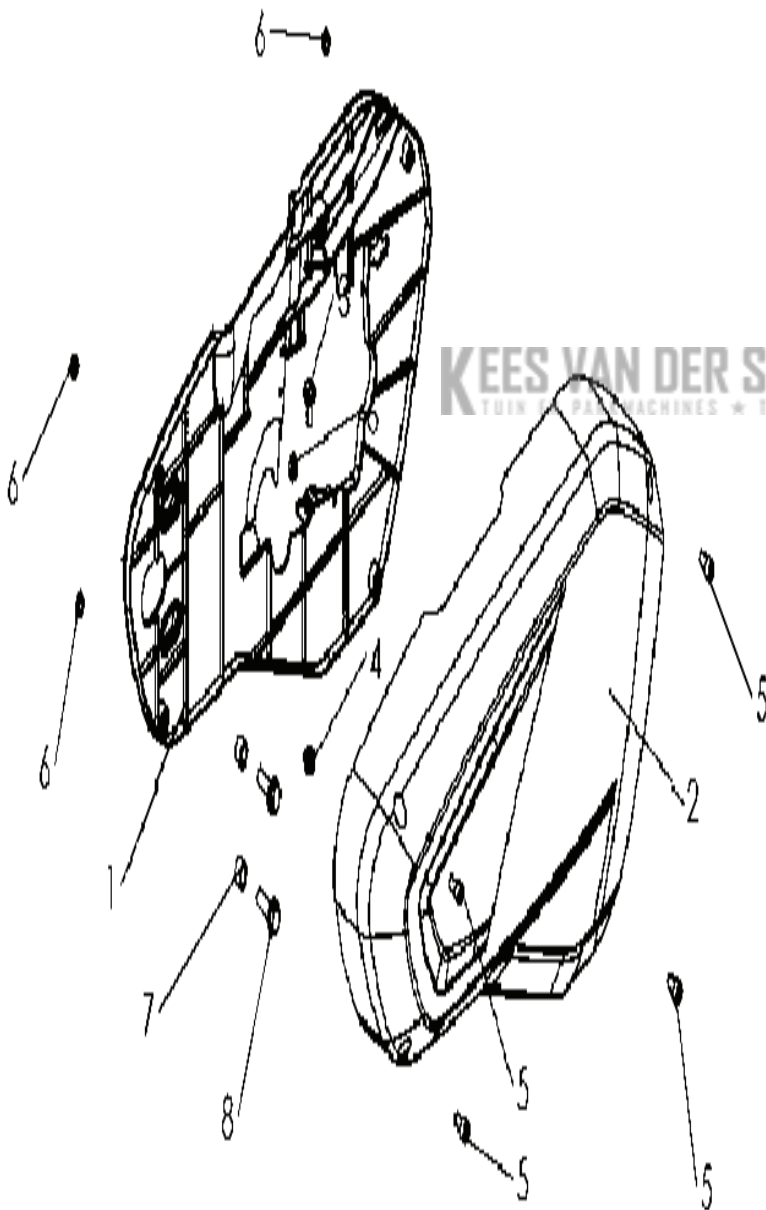

9 —

10 — **TF 225**

11 — **TF 325**

KES VAN DER SPEK
TUIN- & PAARDMACHINES • TER AAR

CULTIVATORS/TILLERS

PXM_REF	PXM_PARTNO	DESCRIPTION	PXM_REMARK	QTY.
1	590171601	DEKSEL		1
2	590171701	DEKSEL	ORANGE	1
3	519653435	SCREW	HM 6X16 NOTCHED SHOULDER	1
4	519653432	MOER	H M6 NOTCHED SHOULDER	1
5	580313501	SCREW	CHC M6X12	4
6	732261601	MOER	M 6	4
7	531008216	AFSTANDRING	13X9X8.5	2
8	573942501	BOUT	H 8X25 NOTCHED SHOULDER	2
9	590171801	STICKER	HUSQVARNA	1
10	590172001	STICKER		1
11	590172101	STICKER	TF325	1

KEES VAN DER SPEK
TUIN EN PARKMACHINES * TER AAR