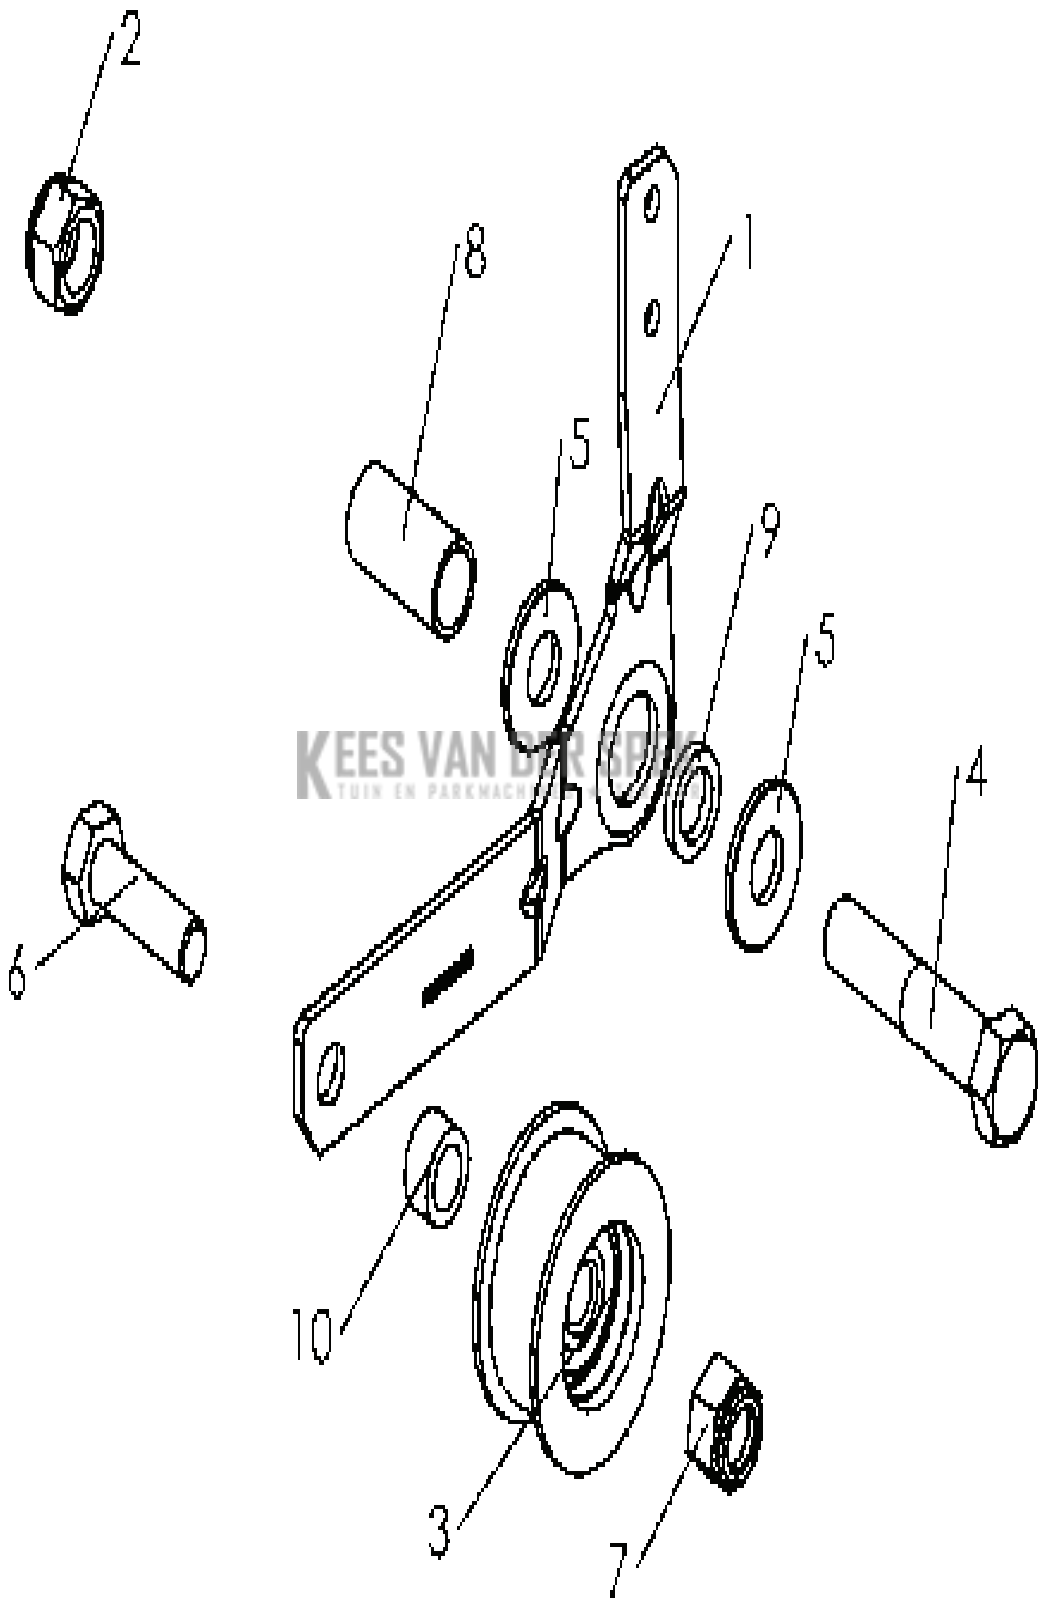

CULTIVATORS/TILLERS

PXM_REF	PXM_PARTNO	DESCRIPTION	PXM_REMARK	QTY.
1	590519401	HEFBOOM	PRIMO	1
2	752255051	ECROU DE FREIN	M 12 Z	1
3	519653457	POELIE	RUNNER ROUL 6200 ZZ	1
4	505026601	SCREW	H 12X60/30 Z	1
5	519653453	RING	M 12X27X2.5 Z	2
6	519653455	SCREW	H 10X35Z FST	1
7	519653458	MOER	M 10 Z	1
8	590361401	AFSTANDRING	16X13X32.7	1
9	590361501	AFSTANDRING	18X12.2X3	1
10	590519501	AFSTANDRING	10.5 X 16 X 8.4	1

KEES VAN DER SPEK
TUIN EN PARKMACHINES * TER AAR