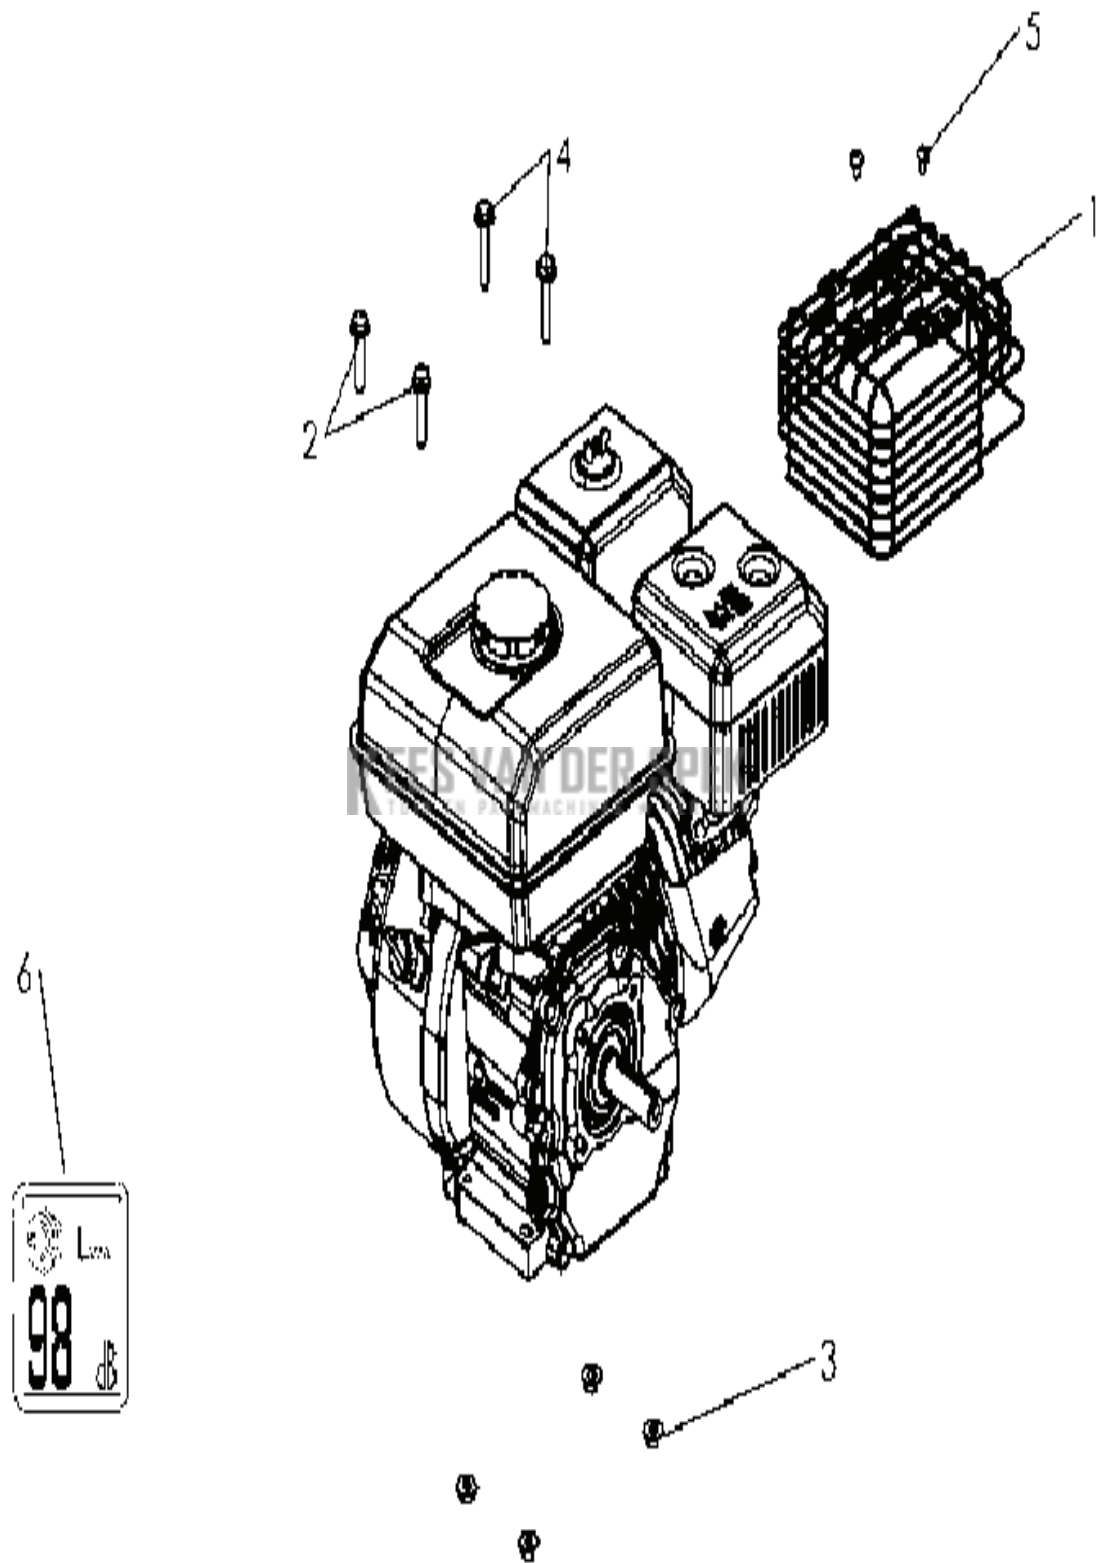

CULTIVATORS/TILLERS

PXM_REF	PXM_PARTNO	DESCRIPTION	PXM_REMARK	QTY.
1	590171501	GRILLE	EXHAUST GRILL R180/R210	1
2	544207301	SCREW	H 8X35 Z NOTCHED SHOULDER	2
3	519653430	MOER	H M8 Z NOTCHED SHOULDER	4
4	519653413	SCREW	H M8X40	2
5	585365401	SCREW	POZIDRIVE M5X10 Z	2
6	501962501	PLAATJE	NOISE LEVER '98Db'	1

KEES VAN DER SPEK
TUIN EN PARKMACHINES * TER AAR