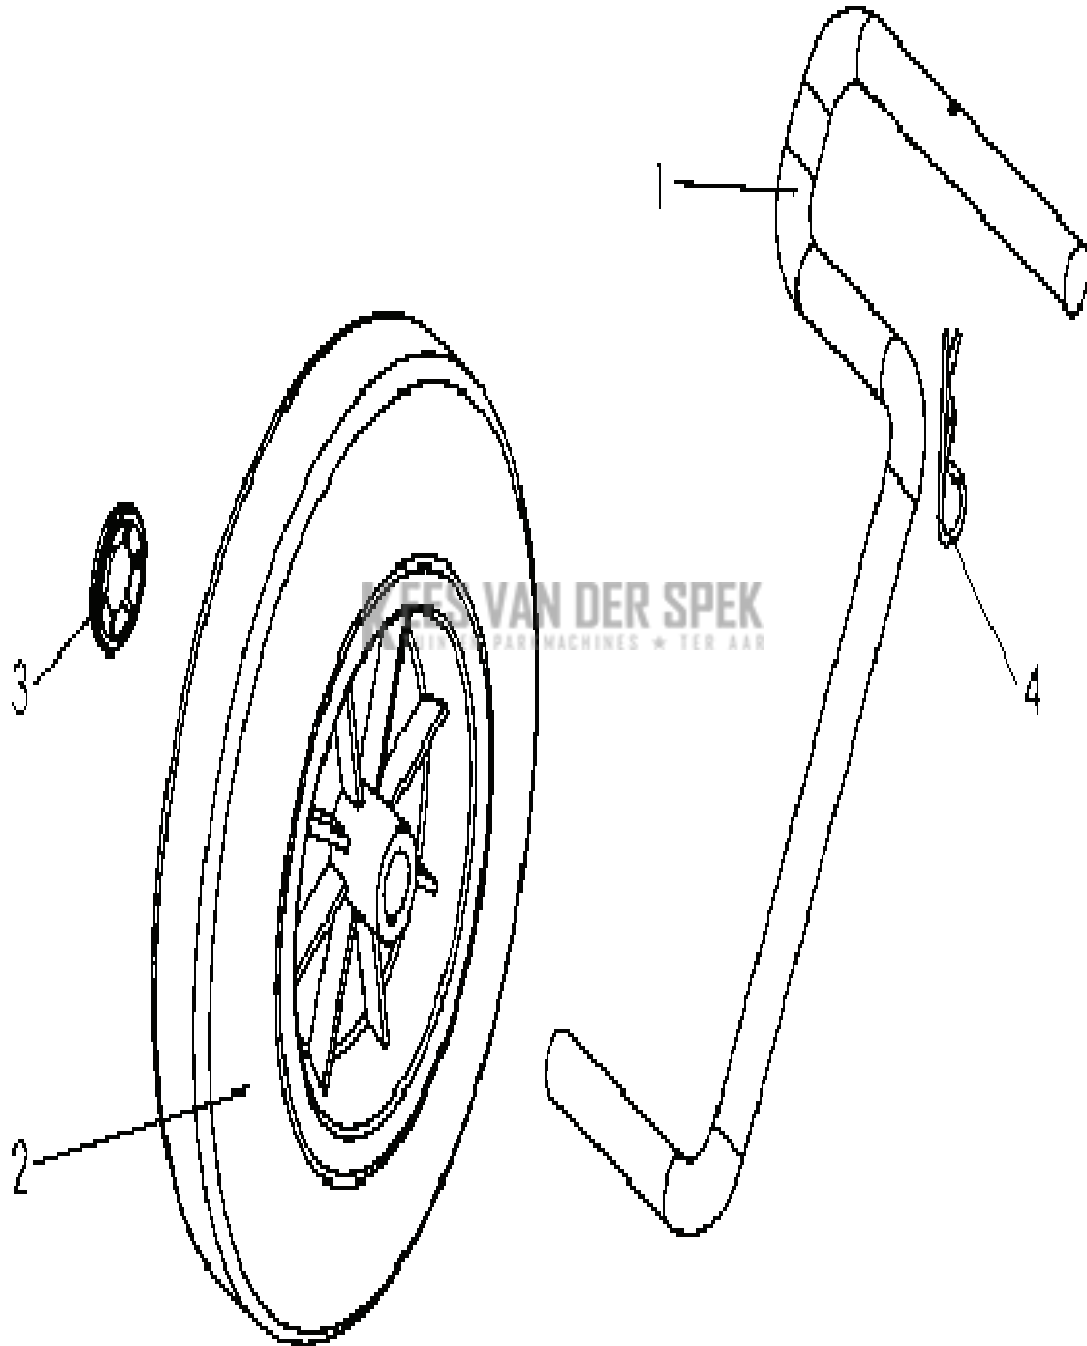

CULTIVATORS/TILLERS

PXM_REF	PXM_PARTNO	DESCRIPTION	PXM_REMARK	QTY.
1	577448001	WIEL	Diam. 14	1
2	577447801	WIEL	BLACK, Diam. 200 BORE 14	1
3	577463101	RING	STARLOCK Diam. 14	1
4	519651220	PIN RETAINING SCREW	2 Z	1

KEES VAN DER SPEK
TUIN EN PARKMACHINES ★ TER AAR