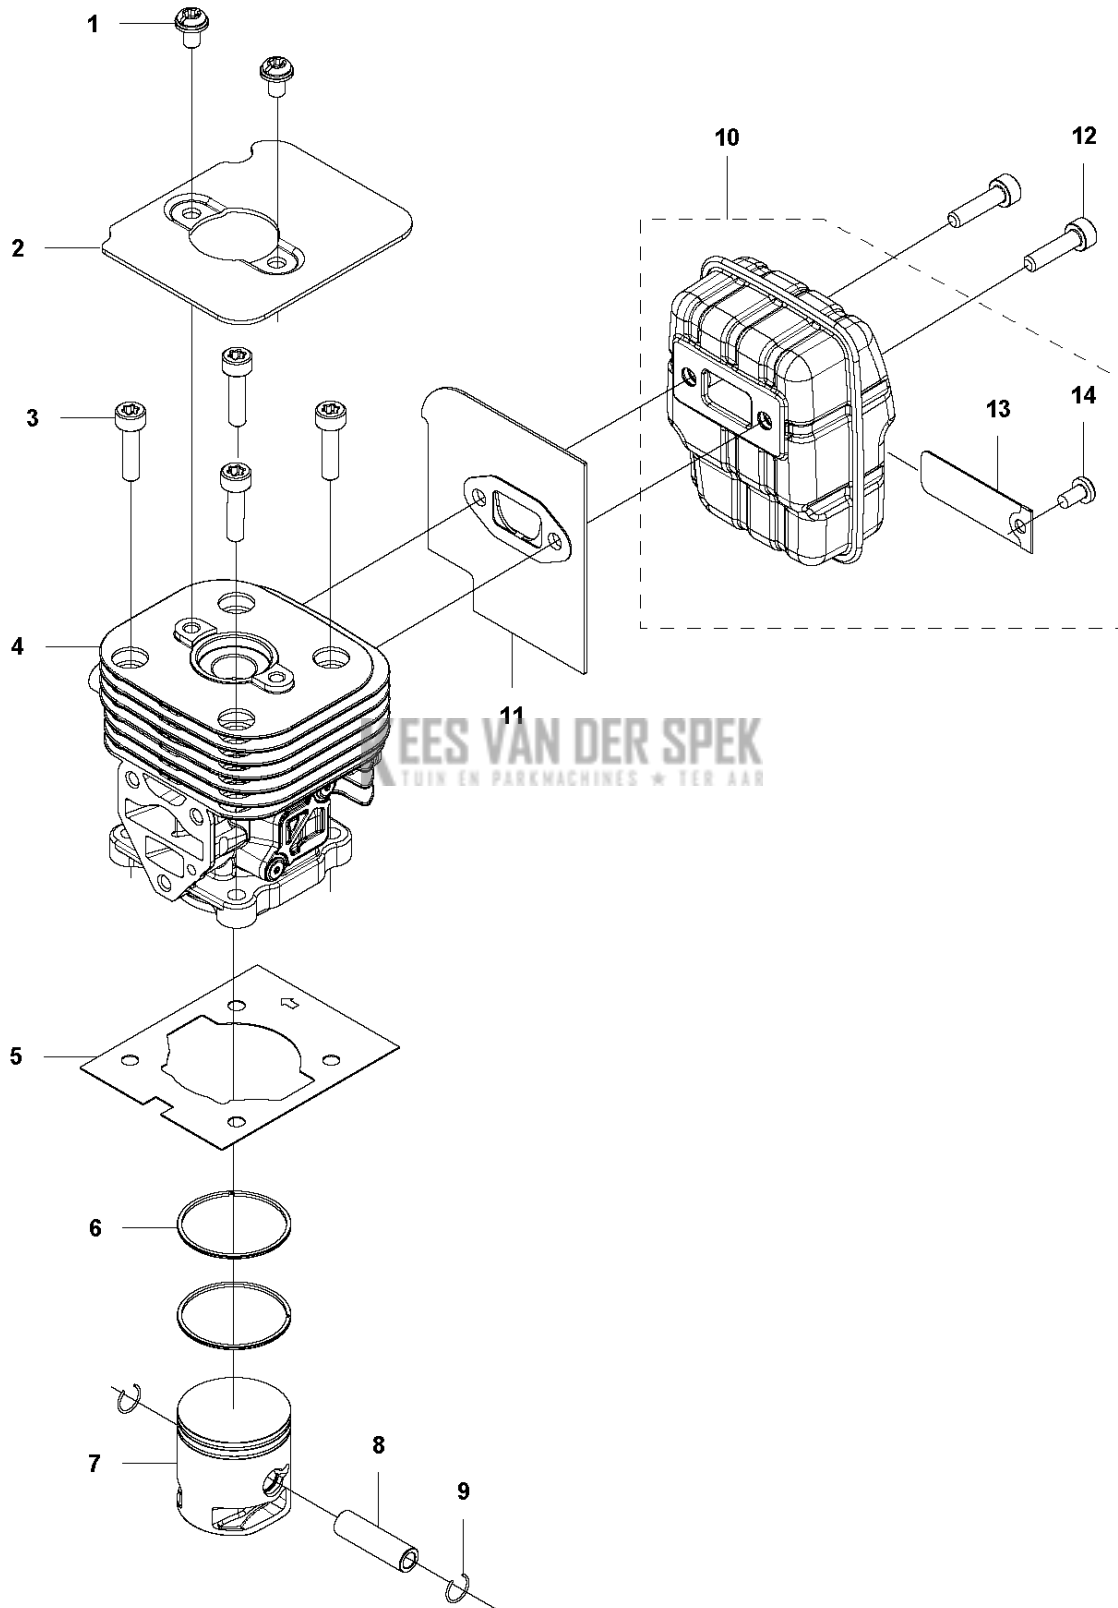

K 525HF3S
CYLINDER PISTON & MUFFLER

EES VAN DER SPEK
TUIN EN PARKMACHINES * TER AAR

Referentie	Onderdeel nr	Omschrijving	Opmerking	Aant KIT al
1	544 25 68-01	SCREW		2
2	578 78 53-01	PLAAT		1
3	504 11 43-01	SCREW		4
4	577 97 90-01	CILINDER		1
5	576 39 87-02	PAKKING		1
6	506 61 81-01	RING		2
7	577 91 74-01	ZUIGER		1
8	505 04 07-01	PEN		1
9	505 04 52-01	RING		2
10	585 24 86-01	GELUIDDEMPER		1
11	578 40 81-01	PAKKING		1
12	504 11 43-01	SCREW		2
13	580 51 44-01	VONKENVANGER		1 10
14	729 57 74-05	SCHROEF CRPANT		1 10