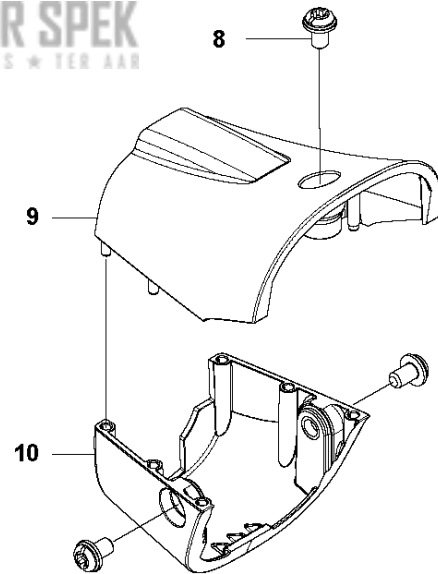

C 525HF3S
SHAFT

Referentie	Onderdeel nr	Omschrijving	Opmerking	Aant KIT al
1	579 48 86-01	HANDBESCHERMER COMPL.		1
2	581 16 17-01	AANDRIJFAS		1
4	585 94 40-01	STICKER		1
5	586 89 03-01	TUBE ASSY		1

Referentie	Onderdeel nr	Omschrijving	Opmerking	Aant KIT al
1	578 27 95-01	GASHEVEL	For 967 14 74-01 (RoW)	1
1	578 27 95-03	GASHEVEL	For 967 20 75-01 (US). From s/n 181900001 -	1
2	537 41 90-01	SCHAKELAAR		1 1
3	575 96 05-01	SCHROEF IHSCT		5 1
4	544 23 84-01	HANDGREEPHELFT		1 1
5	503 87 80-01	GASVERGRENDELING		1 1
6	503 91 81-01	GASHEFBOOM		1 1
7	503 96 14-01	SCHOKDEMPER		1 1
8	544 23 85-01	HANDGREEPHELFT		1 1
9	544 10 08-01	RETOURVEER		1 1
10	503 87 79-03	THROTTLE TRIGGER		1 1
11	544 10 17-03	DEMPER	For 967 14 74-01 (RoW)	2 1
11	590 04 21-01	DEMPER	For 967 20 75-01 (US). From s/n 181900001 -	2
12	731 23 14-01	ZESKANT MOER		1 1
13	544 11 21-01	HOUDER	For 967 14 74-01 (RoW)	1 1
13	589 63 85-01	HOUDER	For 967 20 75-01 (US). From s/n 181900001 -	1
14	506 68 90-01	BOUT		1 1
15	578 27 96-01	BEKABELING		1 1
16	502 53 16-01	KORTSLUITKABEL		1 1,15
17	578 86 78-01	GASKABEL		1 1,15

E 525HF3S
COVERS

KEES VAN DER SPEK
TUIN EN PARKMACHINES - TER AAR

525 HF3S 11

Referentie	Onderdeel nr	Omschrijving	Opmerking	Aant KIT al
1	503 21 35-12	SCHROEF CCRPANT		2
2	576 40 45-01	ARMBESCHERMING		1
3	577 81 54-01	BOUT		3
4	592 62 13-01	CILINDERDEKSEL	To be used with 576404101 Housing clutch	1
4	592 62 13-02	CILINDERDEKSEL	To be used with 588567701 Housing clutch	1
5	576 40 47-01	UITLAAT BESCHERMER		1
6	576 99 24-02	KNOP		1 7
7	581 04 73-01	FILTERDEKSEL COMPL.		1
8	544 25 68-01	SCREW		3
9	577 84 82-01	DEKSEL		1
10	577 84 81-01	DEKSEL		1
11	579 44 58-17	STICKER		1
12	585 89 20-01	STICKER		1