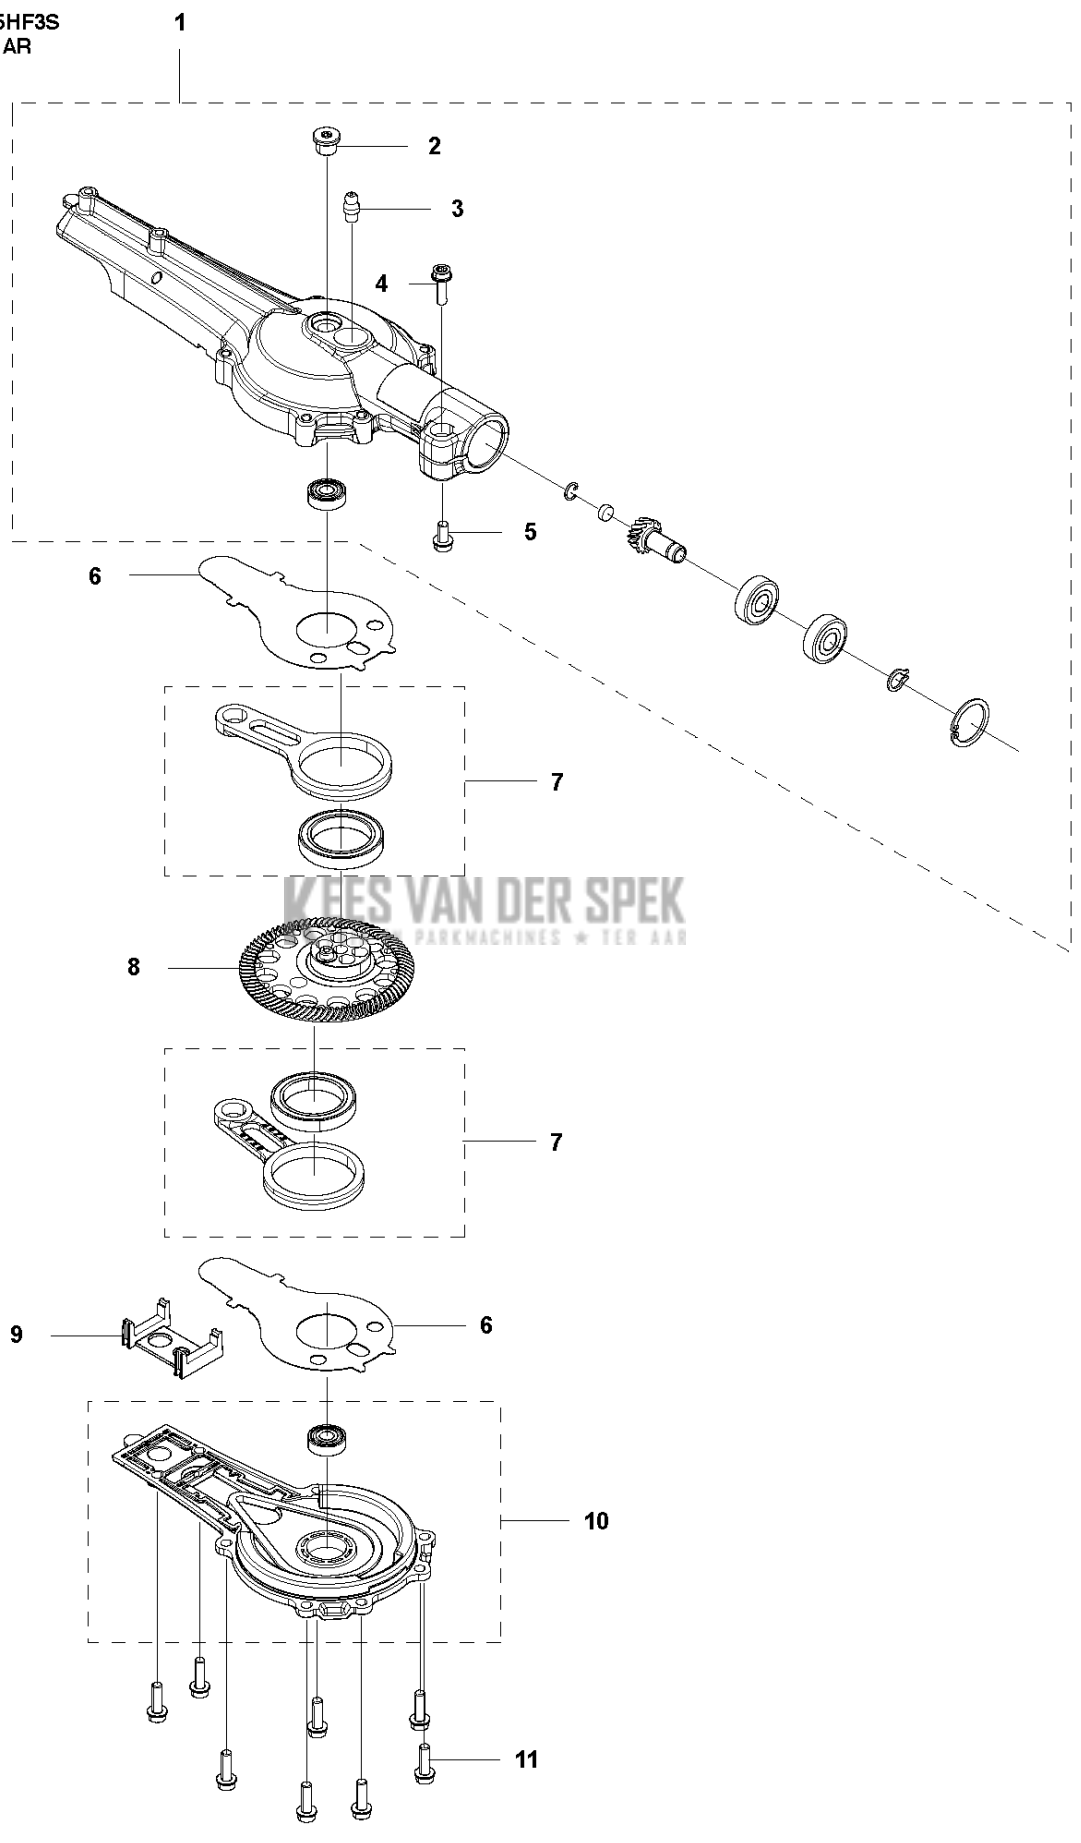

SPARE PARTS LIST

HEDGE TRIMMERS/POLE HEDGE
TRIMMERS

KIESWIJZER
TUIN EN PARKMACHINES * TER AAR

525 HF3S

Referentie	Onderdeel nr	Omschrijving	Opmerking	Aant KIT al
1	578 30 84-01	MAAIDEK		1
2	731 71 14-51	HEXAGON NUT FLANGE		1 1
3	580 95 04-01	BESCHERMING		1 1
4	525 75 51-08	SCHROEF ITXSCFM		2
5	579 61 93-01	BESCHERMING COMPL.		1
6	578 30 86-01	ZAAGBLAD		1 1
7	578 30 95-01	SLIJTPLAAT		1 1
8	581 16 80-01	MES		2 1
9	579 36 77-01	AFSTANDRING		10 1
10	578 31 29-01	ZAAGBLAD		1 1
11	525 75 51-02	SCHROEF ITXSCFM		1 1
12	525 75 51-01	SCHROEF ITXSCFM		7 1
13	525 75 51-03	SCHROEF ITXSCFM		2 1
14	578 30 87-01	BEVESTIGING		1 1
15	503 22 24-01	LOCK NUT		2
16	581 25 93-01	TRANSPORTBESCHERMING		1 1

Referentie	Onderdeel nr	Omschrijving	Opmerking	Aant KIT al
1	592 77 64-01	SHORT BLOCK		1
2	544 25 68-01	SCREW		2
3	578 78 53-01	PLAAT		1
4	504 11 43-01	SCREW		4
5	576 59 81-01	BOUGIE		1
6	578 40 81-01	PAKKING		1
7	588 09 82-02	SERVICE KIT		1
8	576 39 87-02	PAKKING		1 7,14
9	506 61 81-01	RING		2 7,14
10	577 91 74-01	ZUIGER		1 7,14
11	505 04 07-01	PEN		1 7,14
12	576 40 27-01	LAGER		1 7,14
13	505 04 52-01	RING		2 7,14
14	588 09 81-02	SERVICE KIT		1 7
15	577 97 90-01	CILINDER		1 7
16	577 88 24-02	PAKKING		1
17	576 39 91-02	PAKKING		1
18	576 39 89-01	PAKKING		1
19	504 12 15-01	AFDICHTING		2
20	506 61 03-01	LAGER		2
21	506 68 94-01	SLEUTEL		1
22	586 65 66-01	KRUKAS		1
23	504 11 43-01	SCREW		3
24	581 30 86-02	CARTER		1
25	576 39 95-02	PAKKING		1

B 525HF3S
GEAR

Referentie	Onderdeel nr	Omschrijving	Opmerking	Aant KIT al
1	586 82 96-01	VERSNELLINGSBAKHUIS COMPL.		1
2	575 48 41-01	PLUG		1 1
3	738 88 10-01	SMEERNIPPEL		1 1
4	525 75 51-01	SCHROEF ITXSCFM		1 1
5	525 75 51-08	SCHROEF ITXSCFM		1 1
6	577 40 27-01	SLIJTPLAAT		2
7	577 40 18-01	STANG		2
8	577 40 14-01	TANDWIEL		1
9	581 61 63-01	AFDICHTING		1
10	581 19 51-01	KAP		1
11	525 75 51-01	SCHROEF ITXSCFM		8