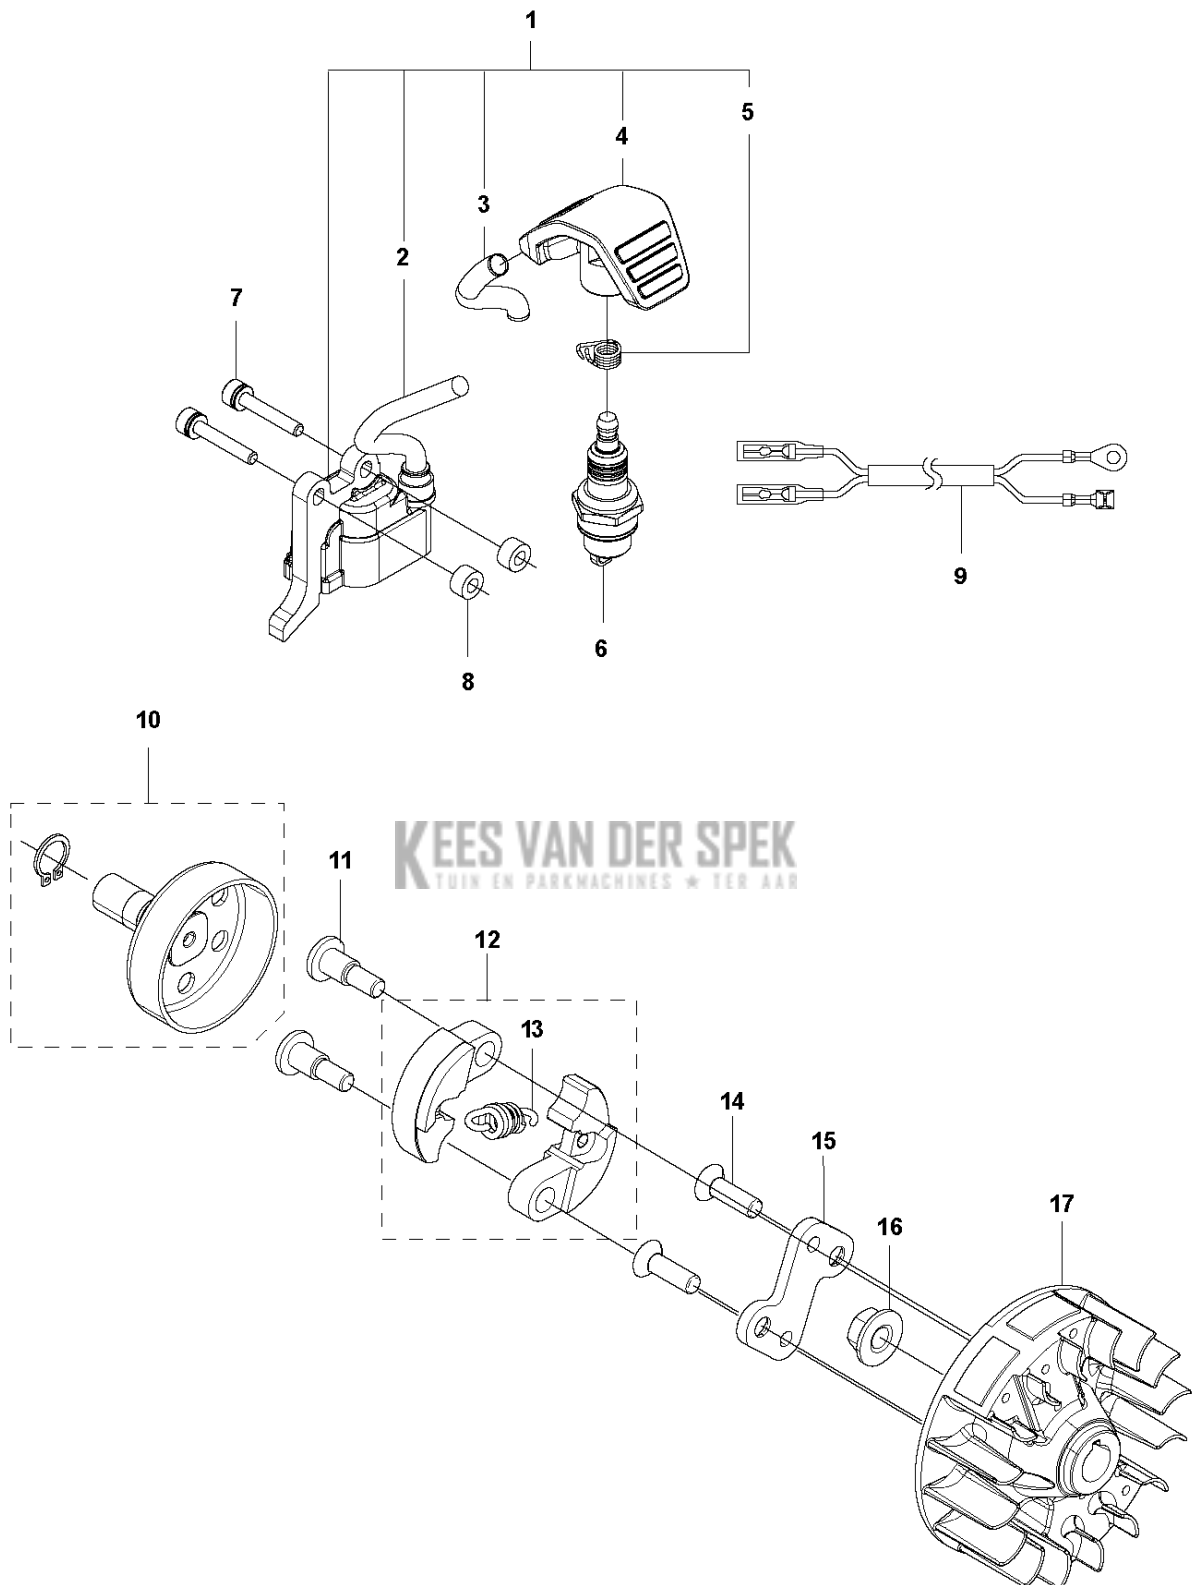

J 525HF3S
IGNITION & CLUTCH

Referentie	Onderdeel nr	Omschrijving	Opmerking	Aant KIT al
1	588 14 12-01	BOBINE		1
2	584 82 66-01	ONTSTEKINGSKABEL		1 1
3	579 59 07-01	PIJP		1 1
4	586 10 72-01	BOUGIEDOP		1 1
5	588 17 62-01	VEER		1 1
6	584 96 81-01	BOUGIE		1
7	521 51 58-01	BOUT		2
8	521 76 97-01	AFSTANDRING		2
9	587 18 87-01	KABEL		1
10	586 82 97-01	KOPPELINGSTROMMEL COMPL.		1
11	525 61 54-01	SCREW		2
12	537 04 01-02	KOPPELING COMPL.		1
13	503 14 51-01	KOPPELINGSVEER		1 12
14	580 42 92-01	SCREW ITXCSFM		2
15	580 35 54-01	KOPPELINGSNAAF		1
16	504 11 80-01	MOER		1
17	578 96 78-01	VLIEGWIEL		1