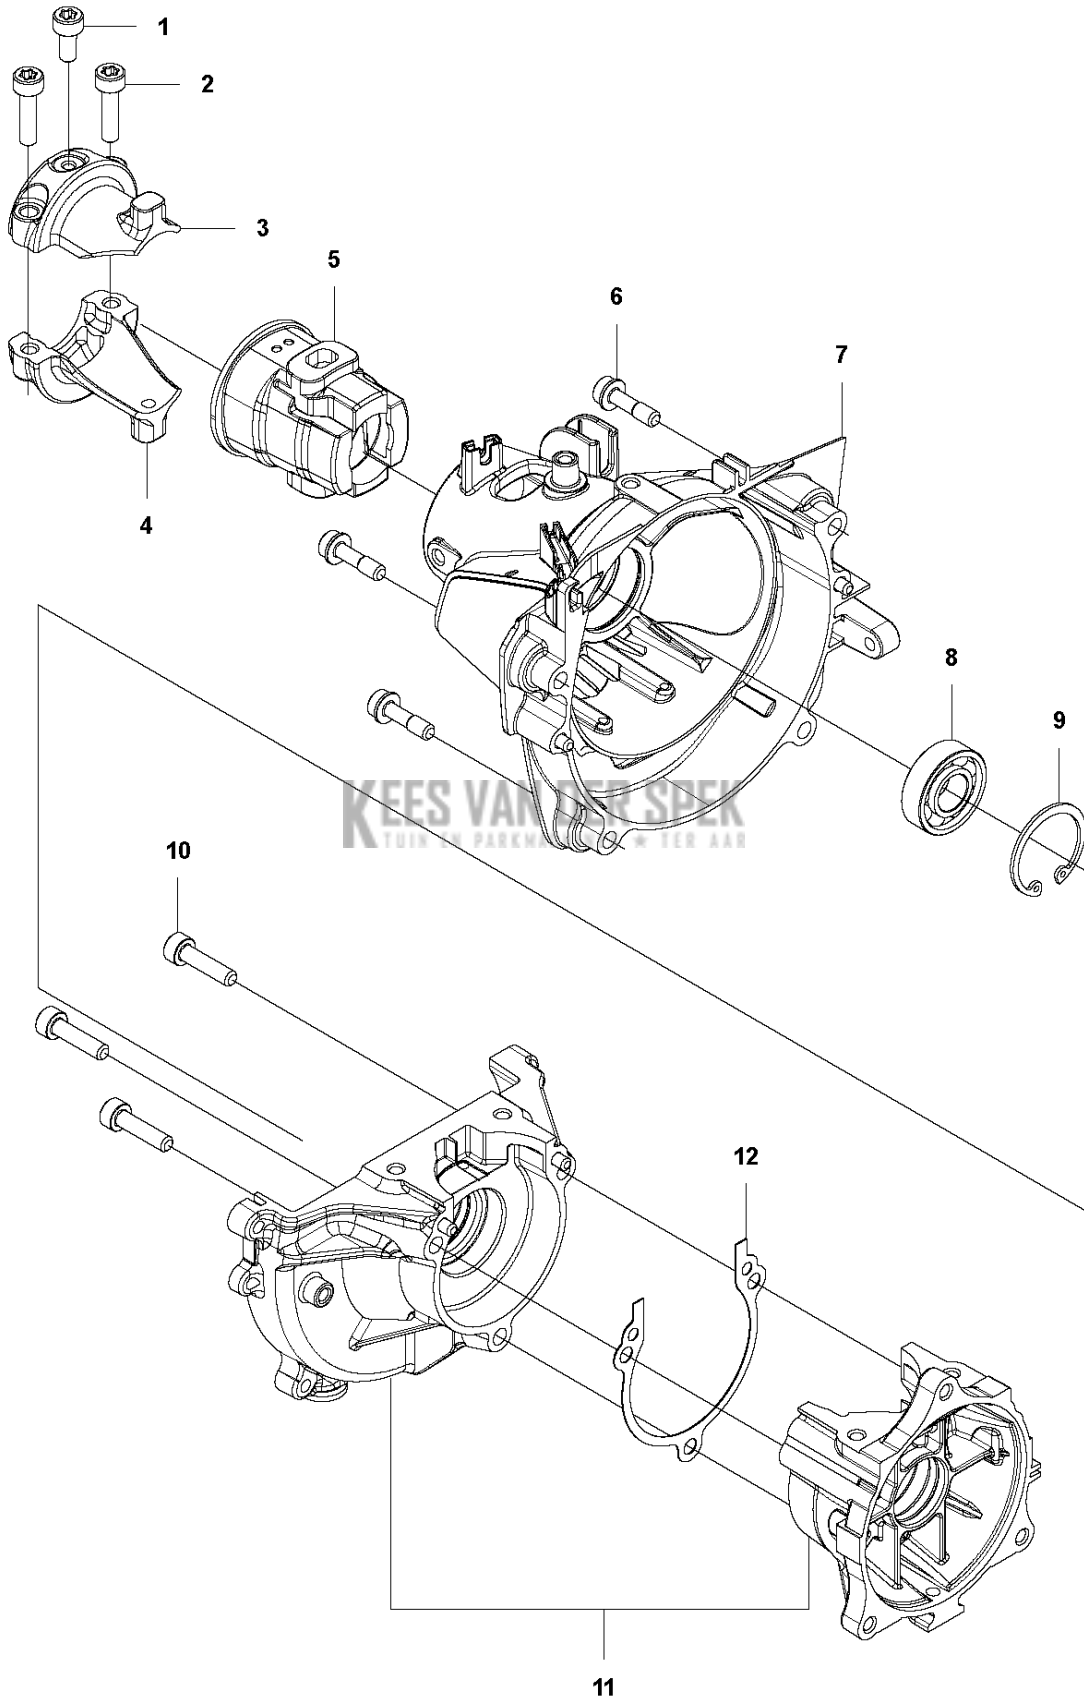

L 525HF3S
CRANK CASE

Referentie	Onderdeel nr	Omschrijving	Opmerking	Aant KIT al
1	529 26 81-01	BOUT		1
2	577 94 20-01	BOUT		2
3	576 42 07-02	BEVESTIGING		1
4	576 42 08-02	BEVESTIGING		1
5	576 42 05-01	CUSHION		1
6	577 81 54-01	BOUT		4
7	588 56 77-01	HUIS		1
8	525 95 32-01	LAGER		1
9	506 60 99-01	BORGRING		1
10	504 11 43-01	SCREW		3
11	581 30 86-01	CARTER		1
12	576 39 95-02	PAKKING		1