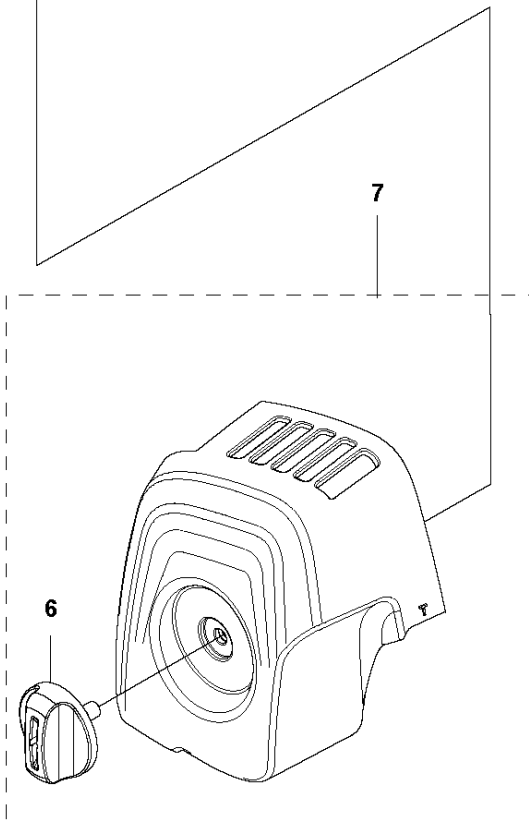

KEES VAN DER SPEK
TUIN EN PARKMACHINES - TER AAR