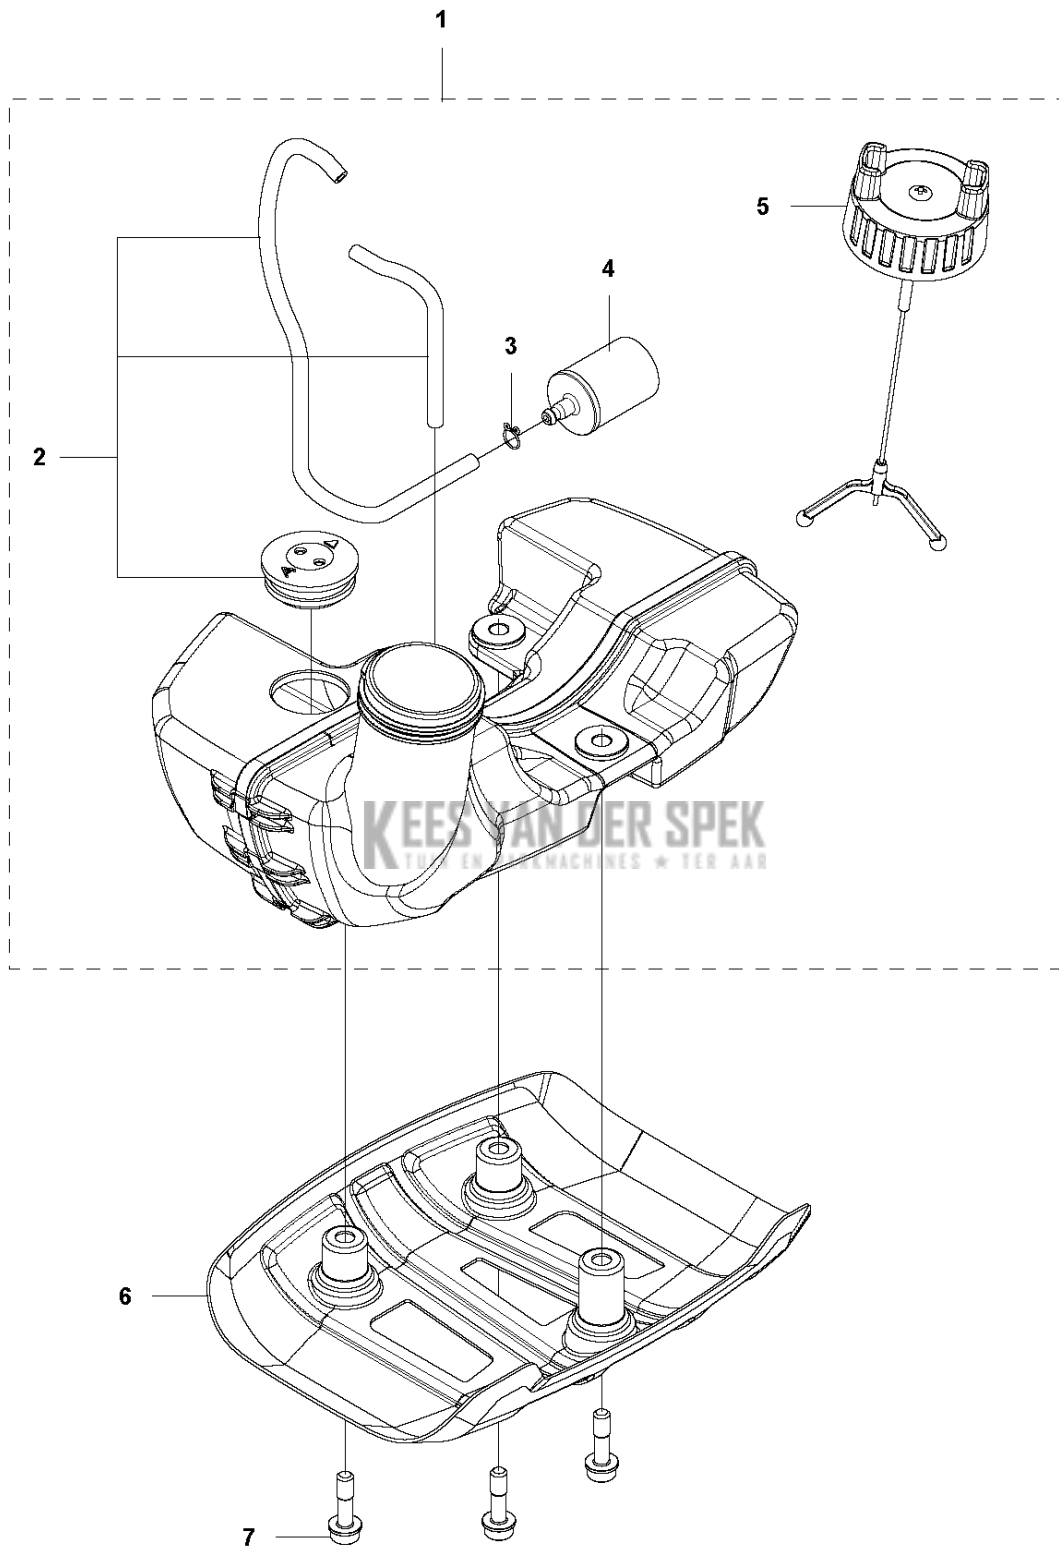

H 525HF3S
FUEL TANK

Referentie	Onderdeel nr	Omschrijving	Opmerking	Aant KIT al
1	576 40 51-01	BRANDSTOFTANK		1
1	576 40 51-02	BRANDSTOFTANK		1 1
2	579 21 03-02	SLANG COMPL.		1
2	577 50 99-03	PIJP		1 1
3	506 70 70-01	KLEM		1 1
4	503 44 32-01	BRANDSTOFFILTER		1 1
5	579 64 57-03	TANKDEKSEL		1
6	576 40 55-01	GLIJ PLAAT		1
7	577 81 54-01	BOUT		3