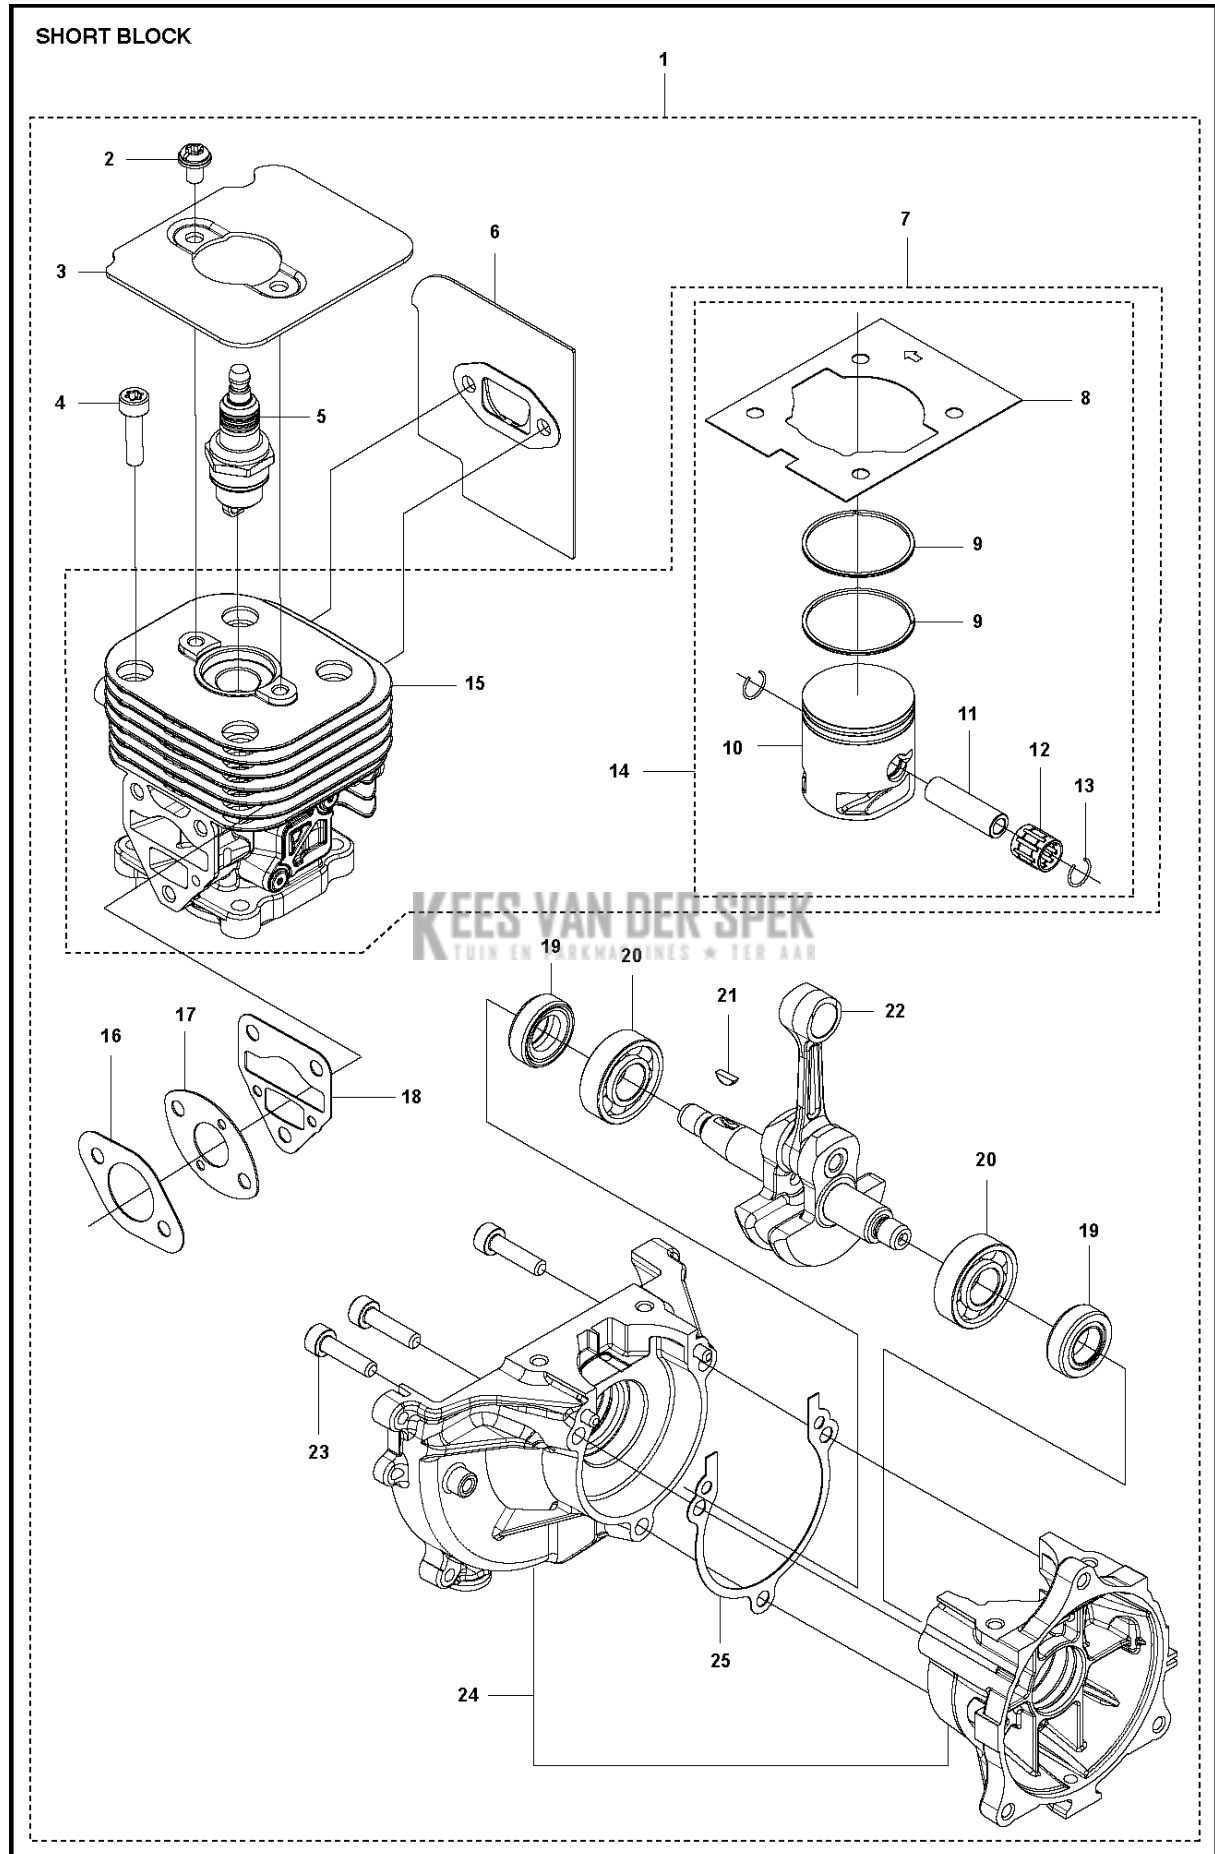

SPARE PARTS LIST

HEDGE TRIMMERS/POLE HEDGE
TRIMMERS

KIESWIJZER
TUIN EN PARKMACHINES * TER AAR

525 HF3S

Referentie	Onderdeel nr	Omschrijving	Opmerking	Aant KIT al
1	578 30 84-01	MAAIDEK		1
2	731 71 14-51	HEXAGON NUT FLANGE		1 1
3	580 95 04-01	BESCHERMING		1 1
4	525 75 51-08	SCHROEF ITXSCFM		2
5	579 61 93-01	BESCHERMING COMPL.		1
6	578 30 86-01	ZAAGBLAD		1 1
7	578 30 95-01	SLIJTPLAAT		1 1
8	581 16 80-01	MES		2 1
9	579 36 77-01	AFSTANDRING		10 1
10	578 31 29-01	ZAAGBLAD		1 1
11	525 75 51-02	SCHROEF ITXSCFM		1 1
12	525 75 51-01	SCHROEF ITXSCFM		7 1
13	525 75 51-03	SCHROEF ITXSCFM		2 1
14	578 30 87-01	BEVESTIGING		1 1
15	503 22 24-01	LOCK NUT		2
16	581 25 93-01	TRANSPORTBESCHERMING		1 1

Referentie	Onderdeel nr	Omschrijving	Opmerking	Aant KIT al
1	592 77 64-01	SHORT BLOCK		1
2	544 25 68-01	SCREW		2
3	578 78 53-01	PLAAT		1
4	504 11 43-01	SCREW		4
5	576 59 81-01	BOUGIE		1
6	578 40 81-01	PAKKING		1
7	588 09 82-02	SERVICE KIT		1
8	576 39 87-02	PAKKING		1 7,14
9	506 61 81-01	RING		2 7,14
10	577 91 74-01	ZUIGER		1 7,14
11	505 04 07-01	PEN		1 7,14
12	576 40 27-01	LAGER		1 7,14
13	505 04 52-01	RING		2 7,14
14	588 09 81-02	SERVICE KIT		1 7
15	577 97 90-01	CILINDER		1 7
16	577 88 24-02	PAKKING		1
17	576 39 91-02	PAKKING		1
18	576 39 89-01	PAKKING		1
19	504 12 15-01	AFDICHTING		2
20	506 61 03-01	LAGER		2
21	506 68 94-01	SLEUTEL		1
22	586 65 66-01	KRUKAS		1
23	504 11 43-01	SCREW		3
24	581 30 86-02	CARTER		1
25	576 39 95-02	PAKKING		1

B 525HF3S
GEAR

Referentie	Onderdeel nr	Omschrijving	Opmerking	Aant KIT al
1	586 82 96-01	VERSNELLINGSBAKHUIS COMPL.		1
2	575 48 41-01	PLUG		1 1
3	738 88 10-01	SMEERNIPPEL		1 1
4	525 75 51-01	SCHROEF ITXSCFM		1 1
5	525 75 51-08	SCHROEF ITXSCFM		1 1
6	577 40 27-01	SLIJTPLAAT		2
7	577 40 18-01	STANG		2
8	577 40 14-01	TANDWIEL		1
9	581 61 63-01	AFDICHTING		1
10	581 19 51-01	KAP		1
11	525 75 51-01	SCHROEF ITXSCFM		8