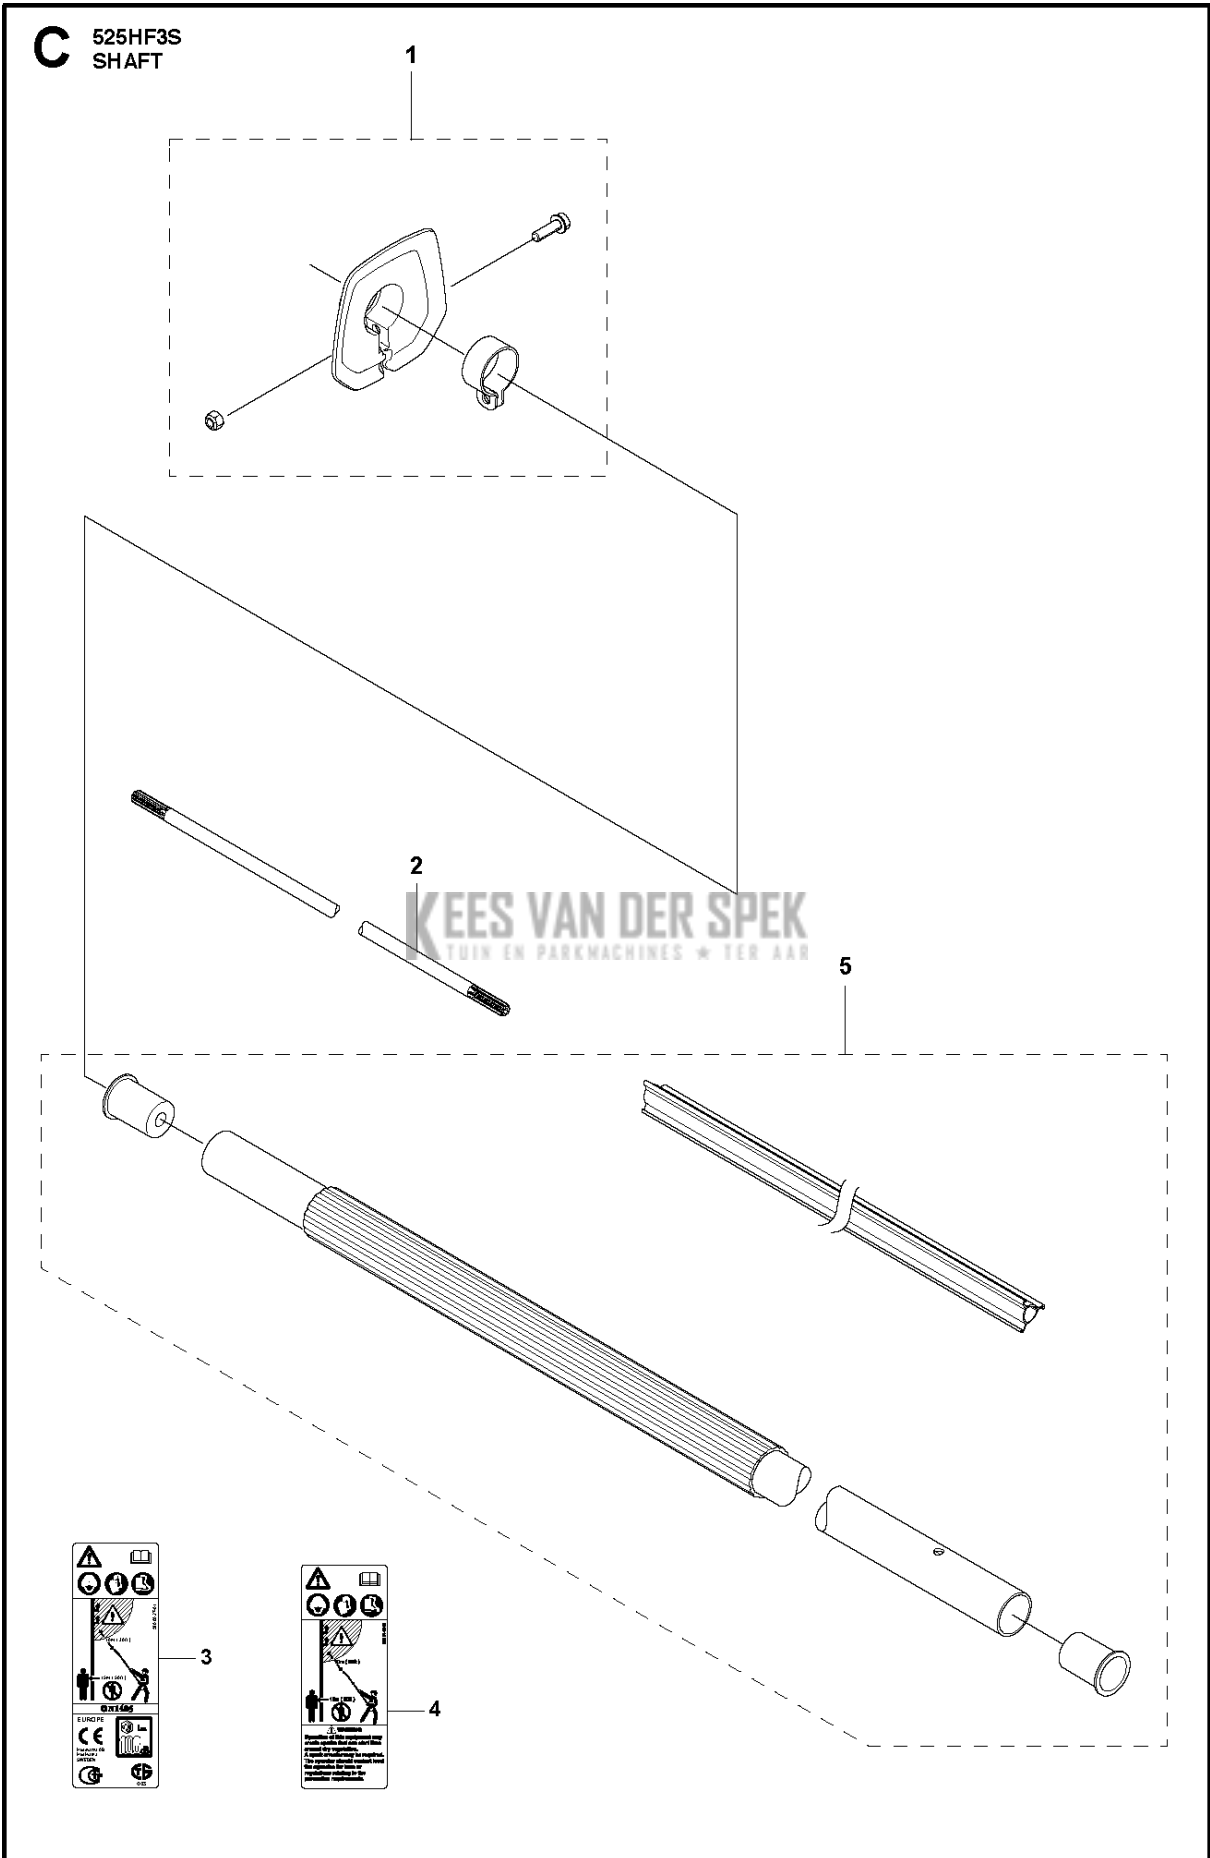

C 525HF3S
SHAFT

Referentie	Onderdeel nr	Omschrijving	Opmerking	Aant KIT al
1	579 48 86-01	HANDBESCHERMER COMPL.		1
2	581 16 17-01	AANDRIJFAS		1
4	585 94 40-01	STICKER		1
5	586 89 03-01	TUBE ASSY		1