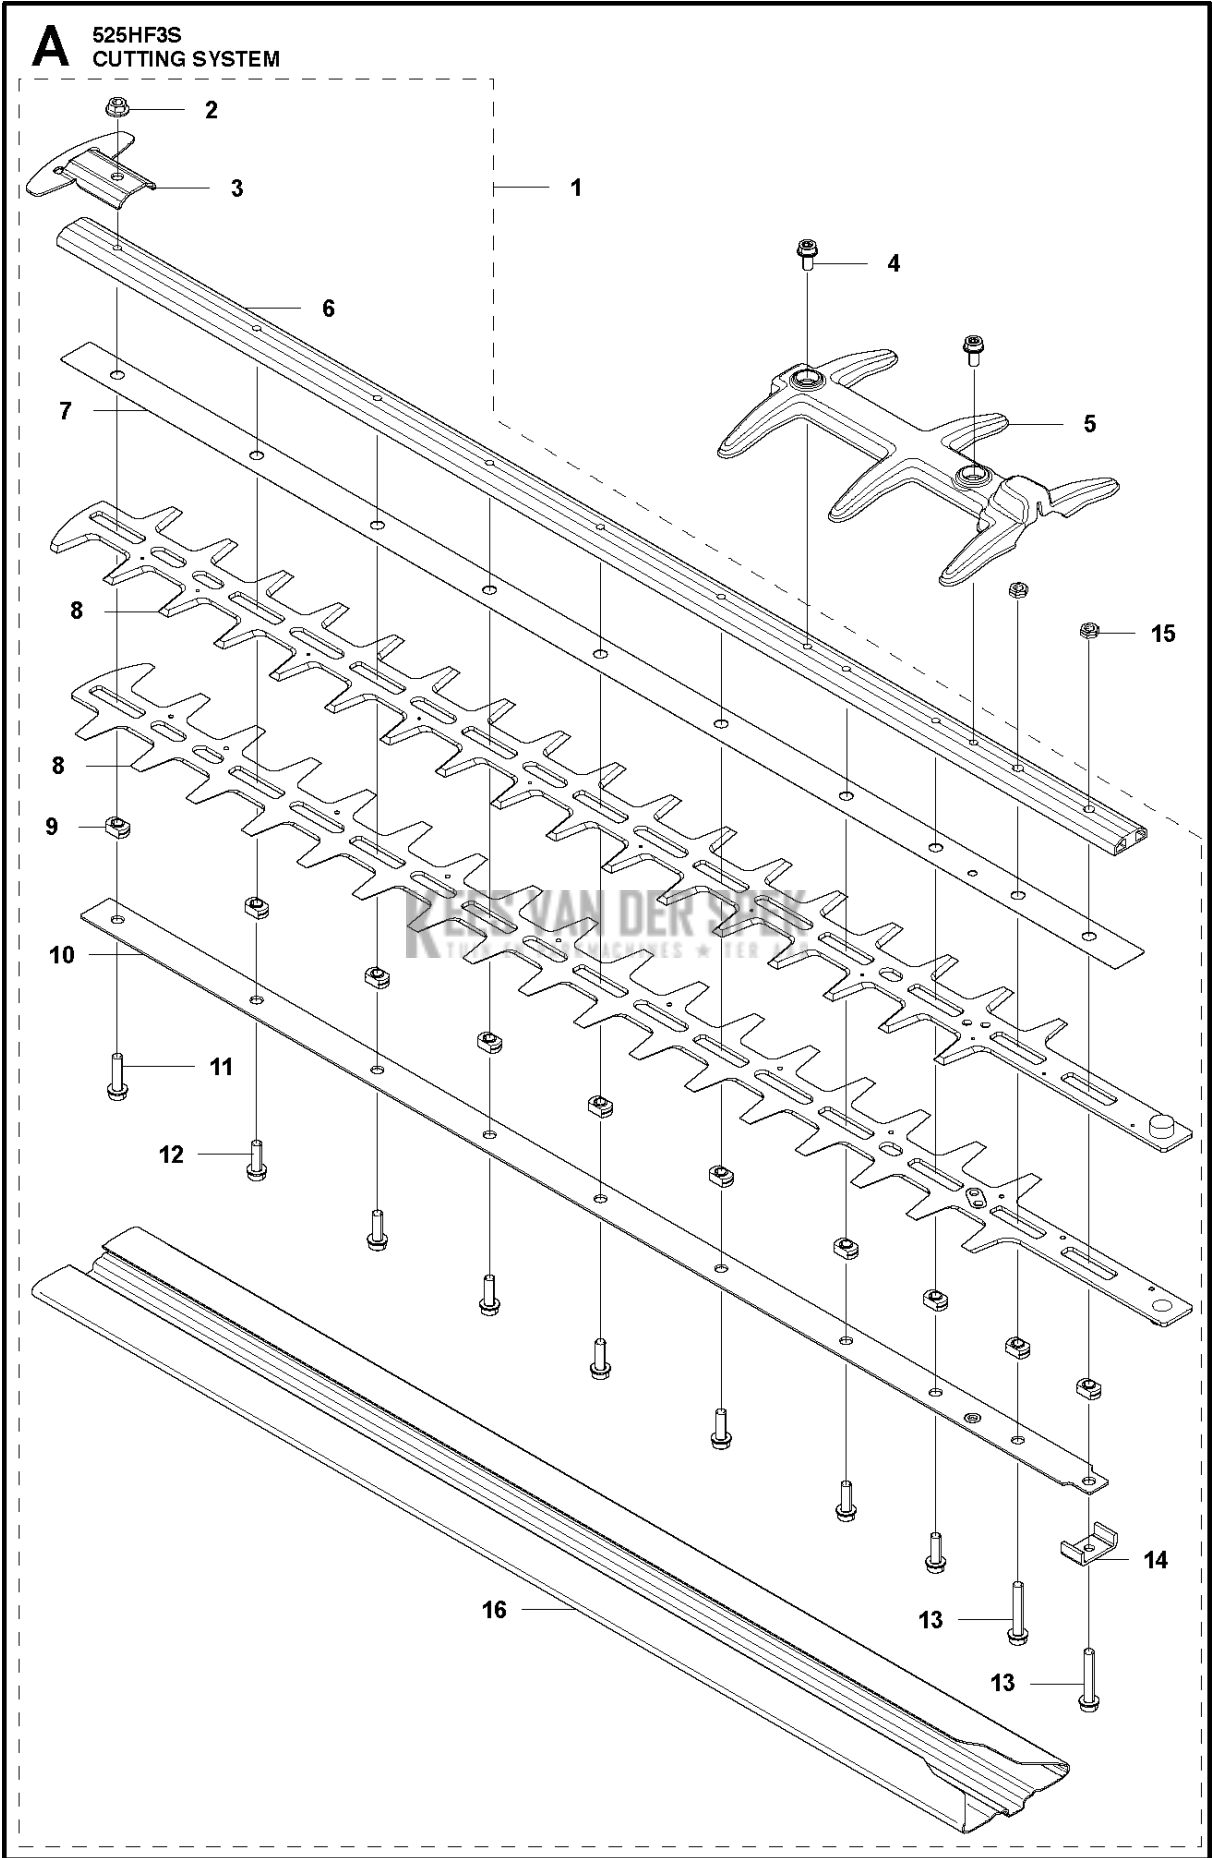

SPARE PARTS LIST

HEDGE TRIMMERS/POLE HEDGE
TRIMMERS

KIESWIJZER
TUIN EN PARKMACHINES * TER AAR

525 HF3S

Referentie	Onderdeel nr	Omschrijving	Opmerking	Aant KIT al
1	578 30 84-01	MAAIDEK		1
2	731 71 14-51	HEXAGON NUT FLANGE		1 1
3	580 95 04-01	BESCHERMING		1 1
4	525 75 51-08	SCHROEF ITXSCFM		2
5	579 61 93-01	BESCHERMING COMPL.		1
6	578 30 86-01	ZAAGBLAD		1 1
7	578 30 95-01	SLIJTPLAAT		1 1
8	581 16 80-01	MES		2 1
9	579 36 77-01	AFSTANDRING		10 1
10	578 31 29-01	ZAAGBLAD		1 1
11	525 75 51-02	SCHROEF ITXSCFM		1 1
12	525 75 51-01	SCHROEF ITXSCFM		7 1
13	525 75 51-03	SCHROEF ITXSCFM		2 1
14	578 30 87-01	BEVESTIGING		1 1
15	503 22 24-01	LOCK NUT		2
16	581 25 93-01	TRANSPORTBESCHERMING		1 1