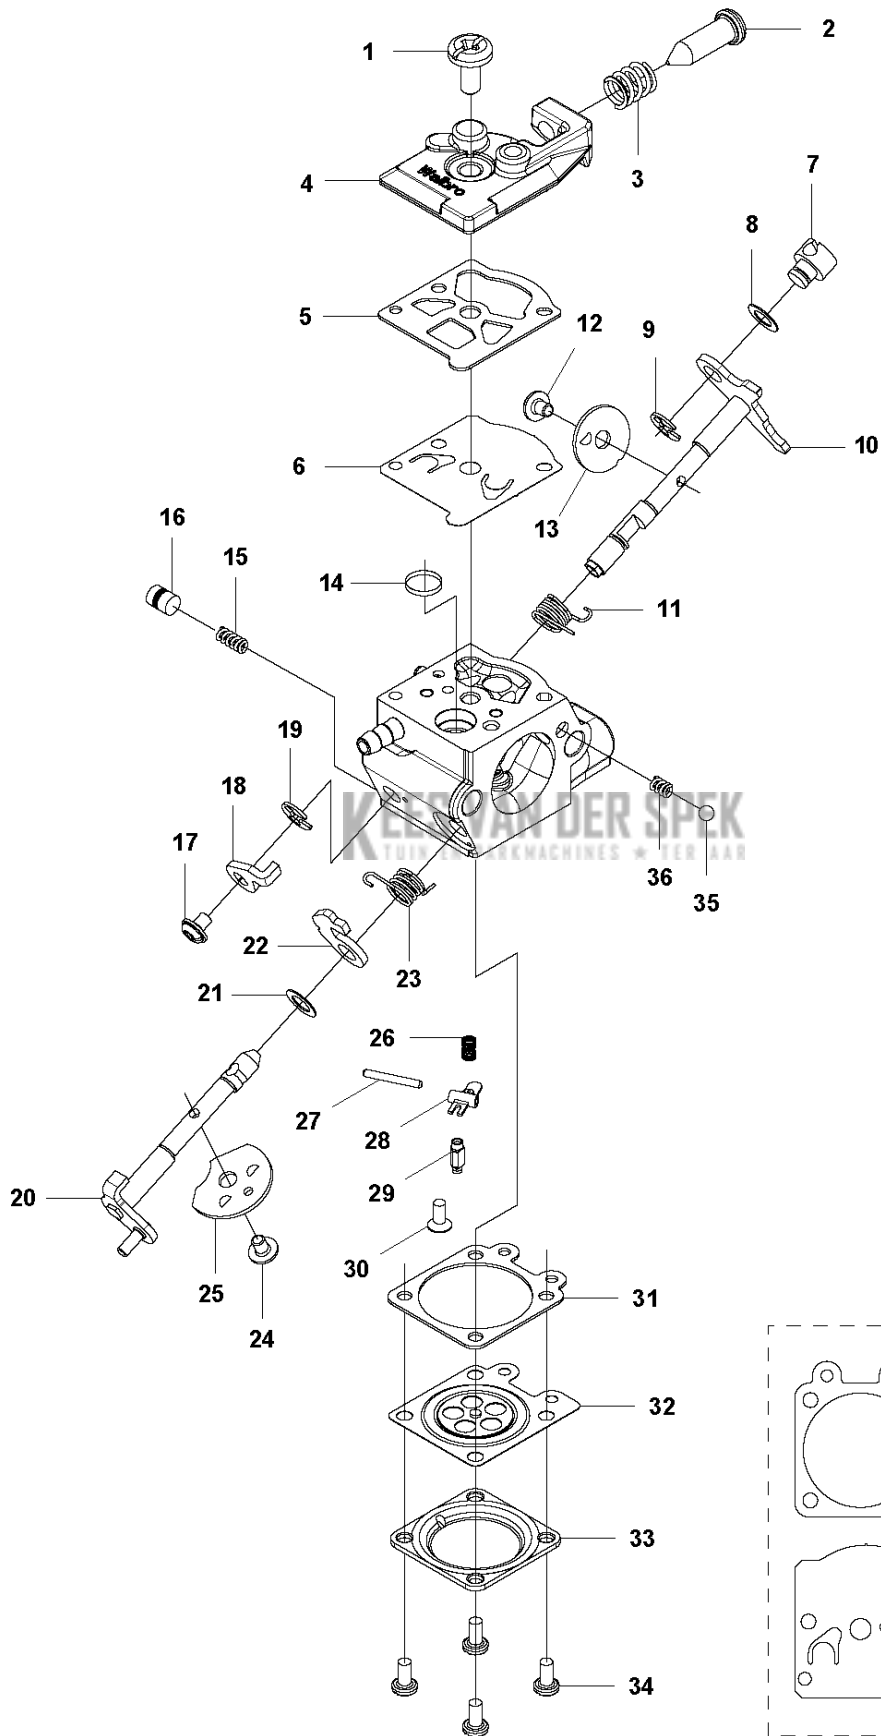

N 525HF3S
CARBURETOR

Referentie	Onderdeel nr	Omschrijving	Opmerking	Aant KIT al
1	520 97 63-01	SCREW		1
2	577 81 57-01	SCREW		1
3	513 59 32-01	VEER		1
4	579 19 06-01	DEKSEL		1
5	520 95 48-01	PAKKING		1
6	502 21 36-01	MEMBRAAN POMP		1
7	513 40 08-01	DRAAIEN		1
8	516 52 42-01	RING		1
9	506 73 86-01	RETAINER RING		1
10	579 19 07-01	AS		1
11	577 81 55-01	VEER		1
12	520 75 98-01	SCREW		1
13	520 97 86-01	VENTIEL		1
14	520 95 70-01	VIZIER		1
15	505 05 79-01	VEER		1
16	584 90 12-01	ZUIGER COMPL.		1
17	520 75 98-01	SCREW		1
18	579 19 08-01	HEFBOOM		1
19	505 05 65-01	RING		1
20	579 19 10-01	AS		1
21	516 52 42-01	RING		1
22	584 90 13-01	HEFBOOM		1
23	579 19 11-01	VEER		1
24	520 75 98-01	SCREW		1
25	581 15 49-01	VENTIEL		1
26	578 89 54-01	VEER		1
27	520 97 74-01	PEN		1
28	577 80 72-01	HEFBOOM		1
29	521 08 54-01	VALVE.INLET		1
30	577 80 71-01	SCREW		1
31	516 97 21-01	PAKKING		1
32	577 80 70-01	MEMBRAAN		1
33	514 18 92-01	DEKSEL		1
34	520 97 88-01	SCREW ASSY		4
35	514 24 26-01	KOGEL		1
36	514 24 33-01	SPRING.CHOKE		1
37	580 68 48-01	PAKKINGSET		1