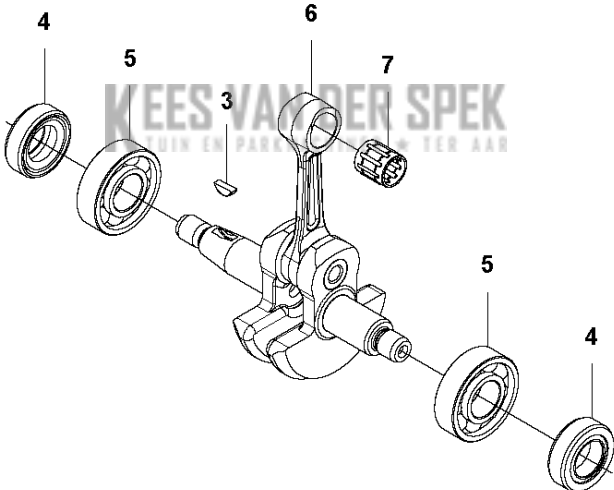

M 525HF3S
CRANK SHAFT

Referentie	Onderdeel nr	Omschrijving	Opmerking	Aant KIT al
1	576 40 46-01	GELUIDDEMPER		1
2	544 25 68-01	SCREW		1
3	506 68 94-01	SLEUTEL		1
4	504 12 15-01	AFDICHTING		2
5	506 61 03-01	LAGER		2
6	586 65 66-01	KUKAS		1
7	576 40 27-01	LAGER		1