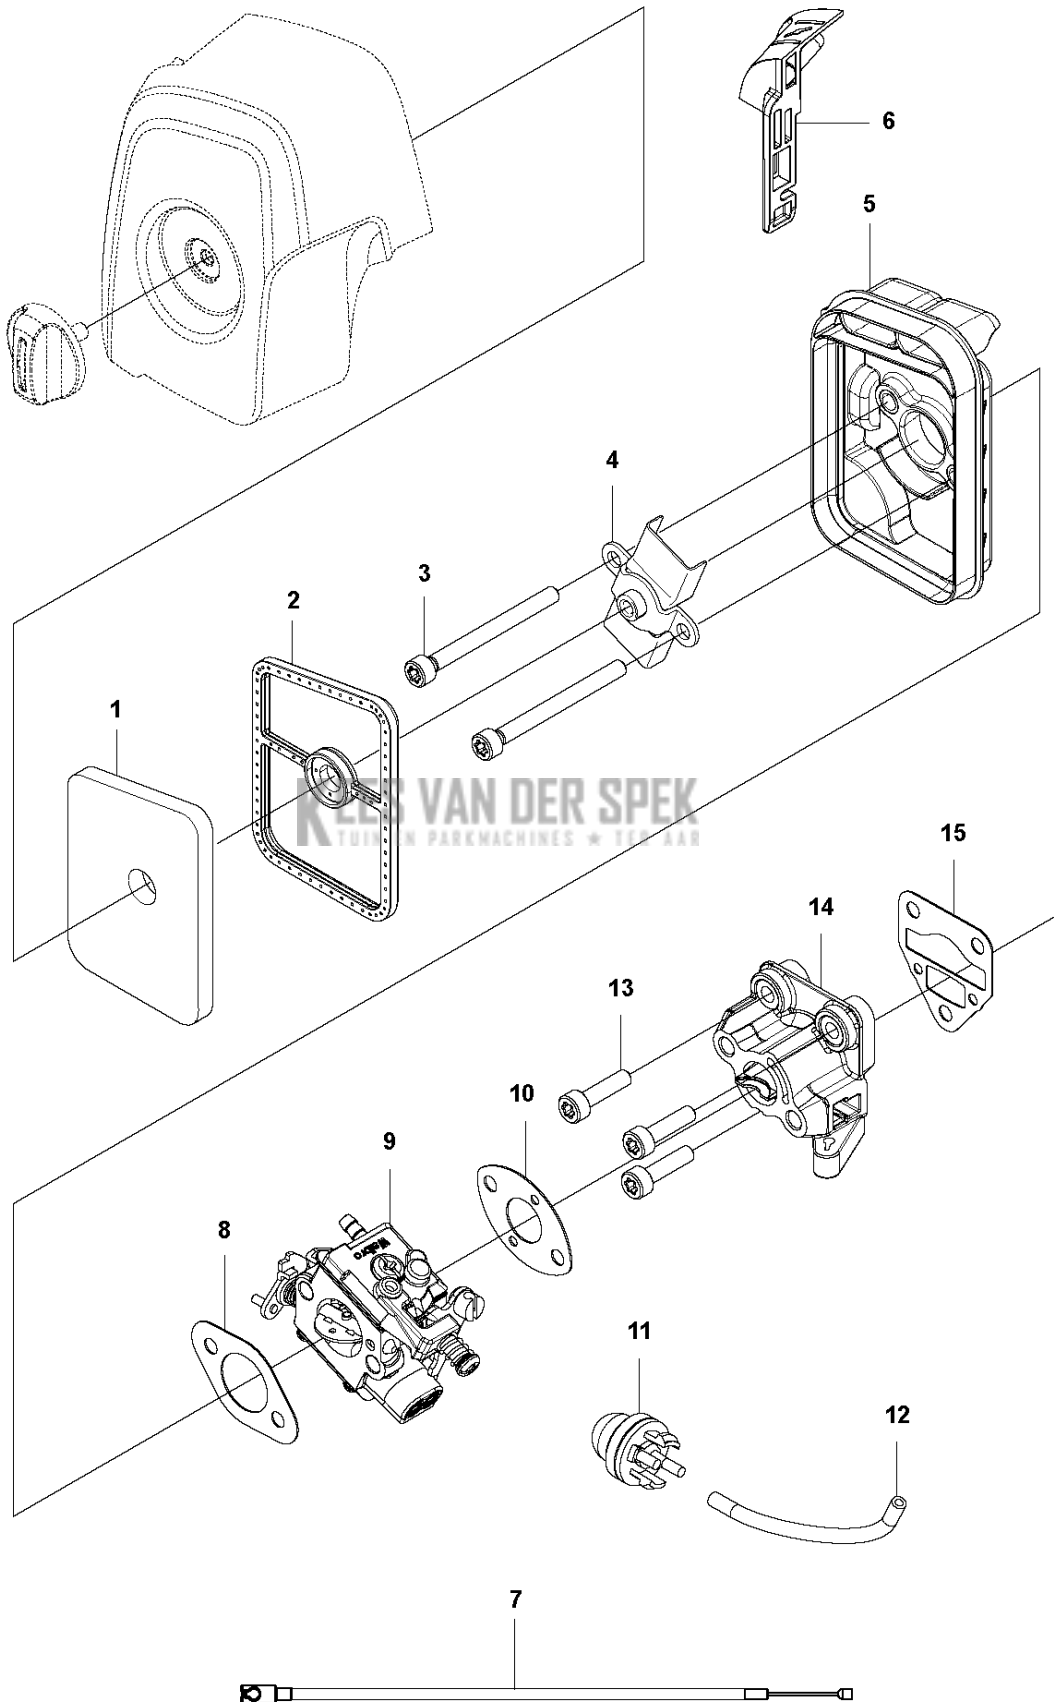

F 525HF3S
CARBURETOR & AIRFILTER

Referentie	Onderdeel nr	Omschrijving	Opmerking	Aant KIT al
1	581 04 74-01	LUCHTFILTER		1
2	581 45 18-01	LUCHTFILTER		1
3	580 46 72-01	BOUT		2
4	585 48 85-01	PLAAT		1
5	581 04 70-01	FILTER HUIS		1
6	577 84 83-01	CHOKEHENDEL		1
7	590 90 00-01	GASKABEL		1
8	577 88 24-02	PAKKING		1
9	584 90 14-01	CARBURATEUR		1
10	576 39 91-02	PAKKING		1
11	503 93 66-01	PURGE		1
12	577 05 05-01	PIJP		1
13	504 11 43-01	SCREW		3
14	578 90 83-01	ISOLATOR		1
15	576 39 89-01	PAKKING		1