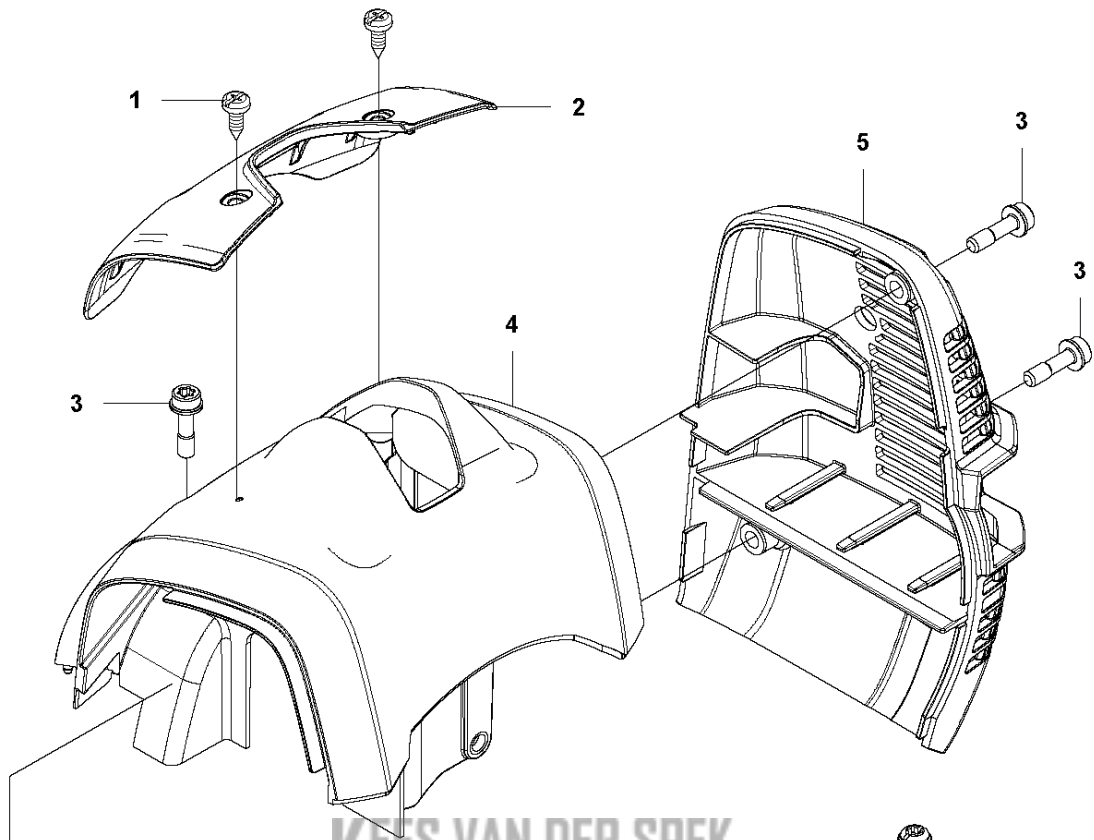

E 525HF3S
COVERS