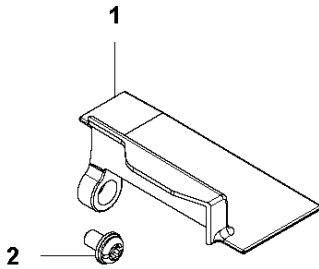

M 525HF3S
CRANK SHAFT

Referentie	Onderdeel nr	Omschrijving	Opmerking	Aant KIT al
1	576 40 46-01	GELUIDDEMPER		1
2	544 25 68-01	SCREW		1
3	506 68 94-01	SLEUTEL		1
4	504 12 15-01	AFDICHTING		2
5	506 61 03-01	LAGER		2
6	586 65 66-01	KUKAS		1
7	576 40 27-01	LAGER		1