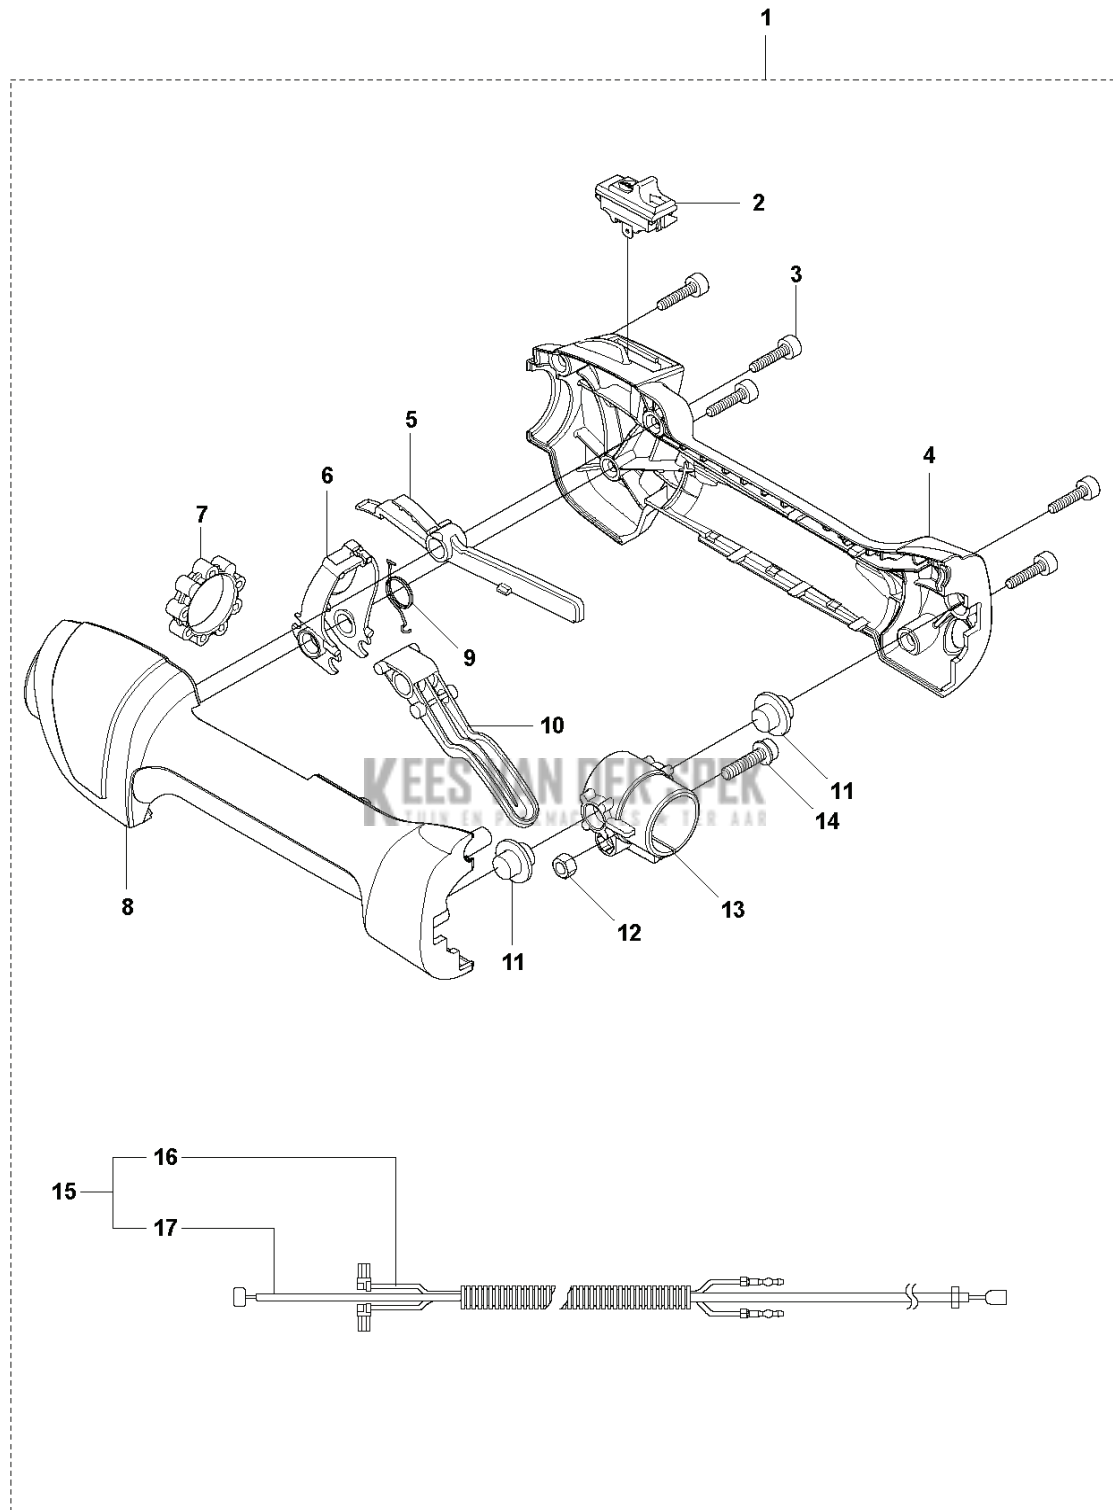

F 524L, 525L, LS, LST, LK, LX, RJX, RJD
THROTTLE CONTROLS

BRUSHCUTTERS/CLEARING SAWS

PXM_REF	PXM_PARTNO	DESCRIPTION	PXM_REMARK	QTY.
1	578279502	GASHEVEL	LK, RJD, (LST Australia)	1
2	537419001	SCHAKELAAR		1 1
3	575960501	SCHROEF IHSCT		5 1
4	544100202	HANDGREEPHELFT	LK, RJD, (LST Australia)	1 1
5	503878001	GASVERGREDELING		1 1
6	503918101	GASHEFBOOM		1 1
7	503961401	SCHOKDEMPER		1 1
8	544100302	HANDGREEPHELFT	LK, RJD, (LST Australia)	1 1
9	544100801	RETOURVEER		1 1
10	503877903	THROTTLE TRIGGER		1 1
11	544101702	DEMPER	LK, RJD, (LST Australia)	2 1
12	731231401	ZESKANT MOER		1 1
13	544112101	HOUDER		1 1
14	506689001	BOUT		1 1
15	578279601	BEKABELING		1 1
16	502531601	KORTSLUITKABEL		1 1, 15
17	578867801	GASKABEL		1 1, 15

KEES VAN DER SPEK
TUIN EN PARKMACHINES * TER AAR