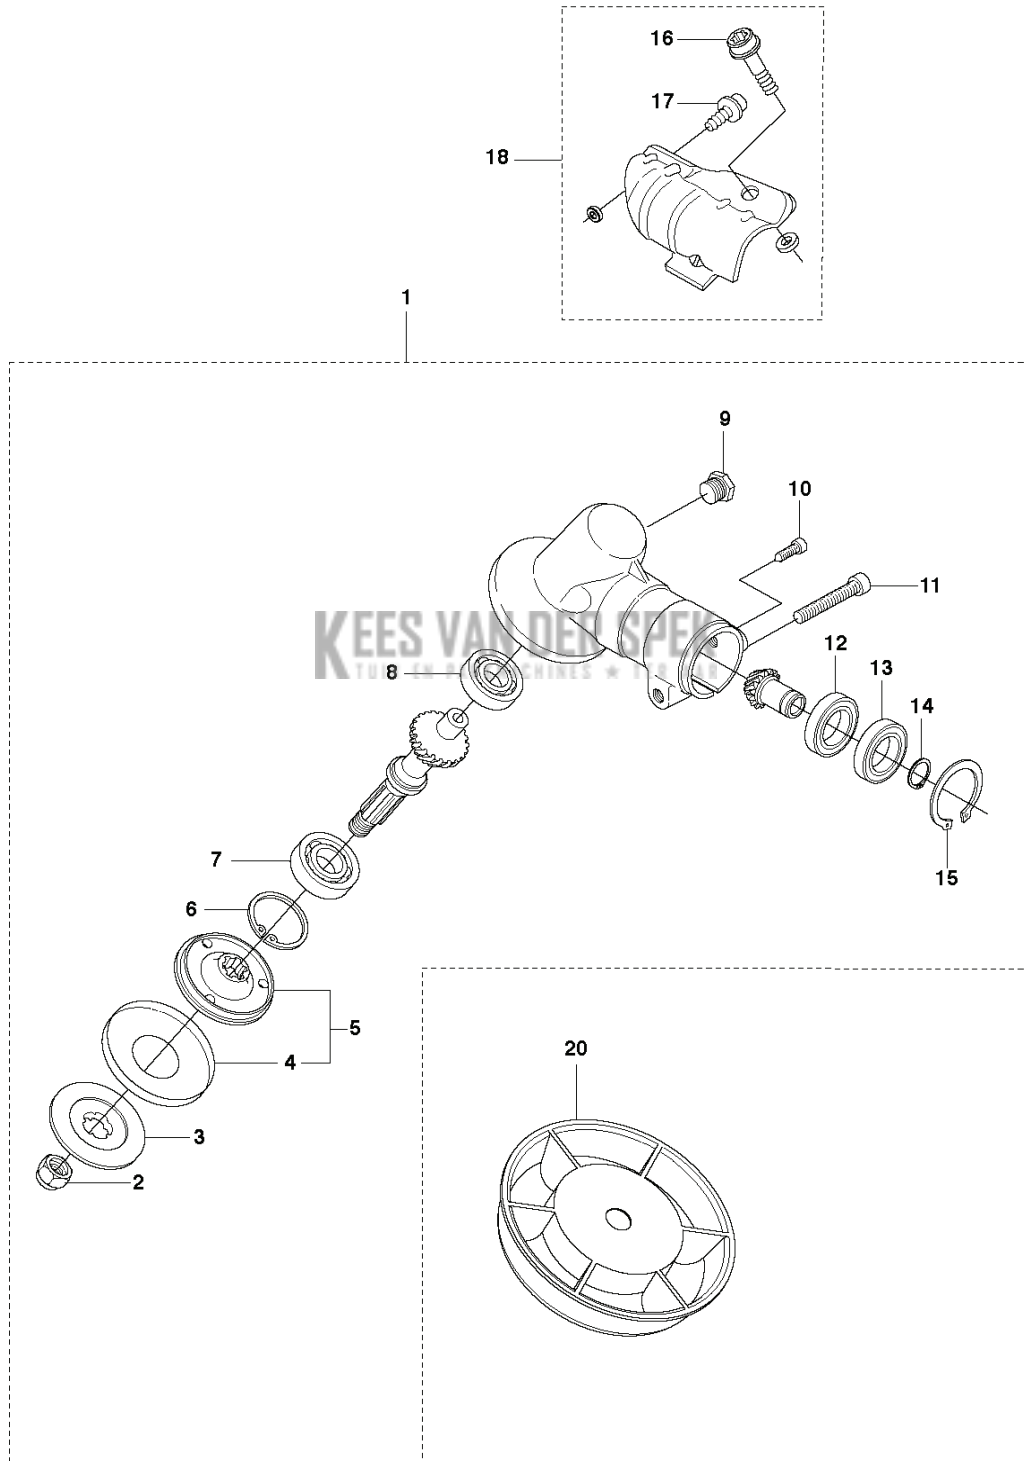

SPARE PARTS CATALOGUE
BRUSHCUTTERS/CLEARING SAWS: HUSQVARNA 525LK

KEES VAN DER SPEK
TUIN EN PARKMACHINES * TER AAR

Spare Parts List

SPARE PARTS LIST

BRUSHCUTTERS/CLEARING SAWS

HUSQVARNA 525LK

A1 524L, 525L, LS, LK, RJX, RJD, RS, RX, RXT, RK
BEVEL GEAR

KEES VAN DER SPEK
TUIN EN PARKMACHINES * TER AAR

Q 524, 525
CARBURETOR

BRUSHCUTTERS/CLEARING SAWS

PXM_REF	PXM_PARTNO	DESCRIPTION	PXM_REMARK	QTY.
1	520976301	SCREW		1
2	577815701	SCREW		1
3	513593201	VEER		1
4	579190601	DEKSEL		1
5	520954801	PAKKING		1
6	596968101	MEMBRAAN POMP		1
7	513400801	DRAAIEN		1
8	516524201	RING		1
9	506738601	RETAINER RING		1
10	579190701	AS		1
11	577815501	VEER		1
12	520759801	SCREW		1
13	520978601	VENTIEL		1
14	520957001	VIZIER		1
15	505057901	VEER		1
16	521578301	ZUIGER		1
17	520759801	SCREW		1
18	579190801	HEFBOOM		1
19	505056501	RING		1
20	579191001	AS		1
21	516524201	RING		1
22	584901301	HEFBOOM		1
23	579191101	VEER		1
24	520759801	SCREW		1
25	581154901	VENTIEL		1
26	578895401	VEER		1
27	520977401	PEN		1
28	577807201	HEFBOOM		1
29	521085401	VALVE INLET		1
30	577807101	SCREW		1
31	516972101	PAKKING		1
32	577807001	MEMBRAAN		1
33	514189201	DEKSEL		1
34	520978801	SCREW ASSY		4
35	514242601	KOGEL		1
36	514243301	SPRING.CHOKE		1
37	580684801	PAKKINGSET		1