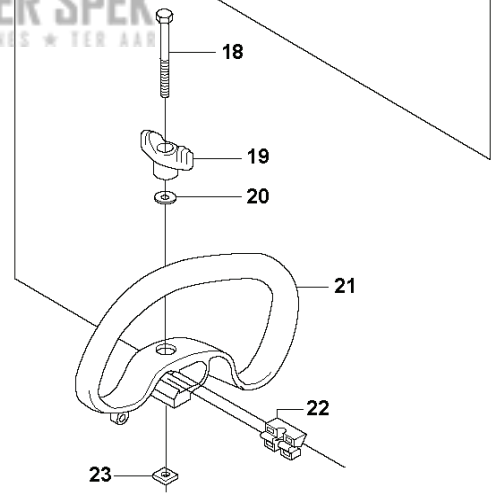

25

BRUSHCUTTERS/CLEARING SAWS

PXM_REF	PXM_PARTNO	DESCRIPTION	PXM_REMARK	QTY.	
1	579199501	PIJP		1	
2	735580810	BORGRING		1	1
3	537011901	AANDRIJFAS	L=843 Ø7mm	1	1
5	544378701	PLUG		1	1
6	503785202	STEUNLAGER		1	1
7	576282601	KLEMHULS COMPL.		1	
8	731231601	ZESKANT MOER		1	7
9	525755104	SCHROEF ITXSCFM		2	7
10	576282401	KNOP		1	7
11	725237601	SCREW		1	7
12	581500401	AANDRIJFAS		1	
13	735580810	BORGRING		1	12
14	581815102	AANDRIJFAS	L=696 Ø7mm	1	12
15	579199401	PIJP	L=650 Ø24mm	1	
16	589295101	PLAATJE		1	
17	503795601	PLAATJE		1	
18	510906101	BOUT	RJD, (LK USA) M6x35	1	
18	725238051	SCHROEF EHHM	LK M6x50	1	
19	503879001	KNOP	LK	1	
20	503230061	RING	LK	1	
21	503871908	HENDEL		1	
22	503940301	AFSTAND		1	
23	502197101	MOER 4-KANT		1	
24	579562301	STICKER		1	
25	522928602	PLAATJE		1	
26	576282301	BORGPLAAT		1	7