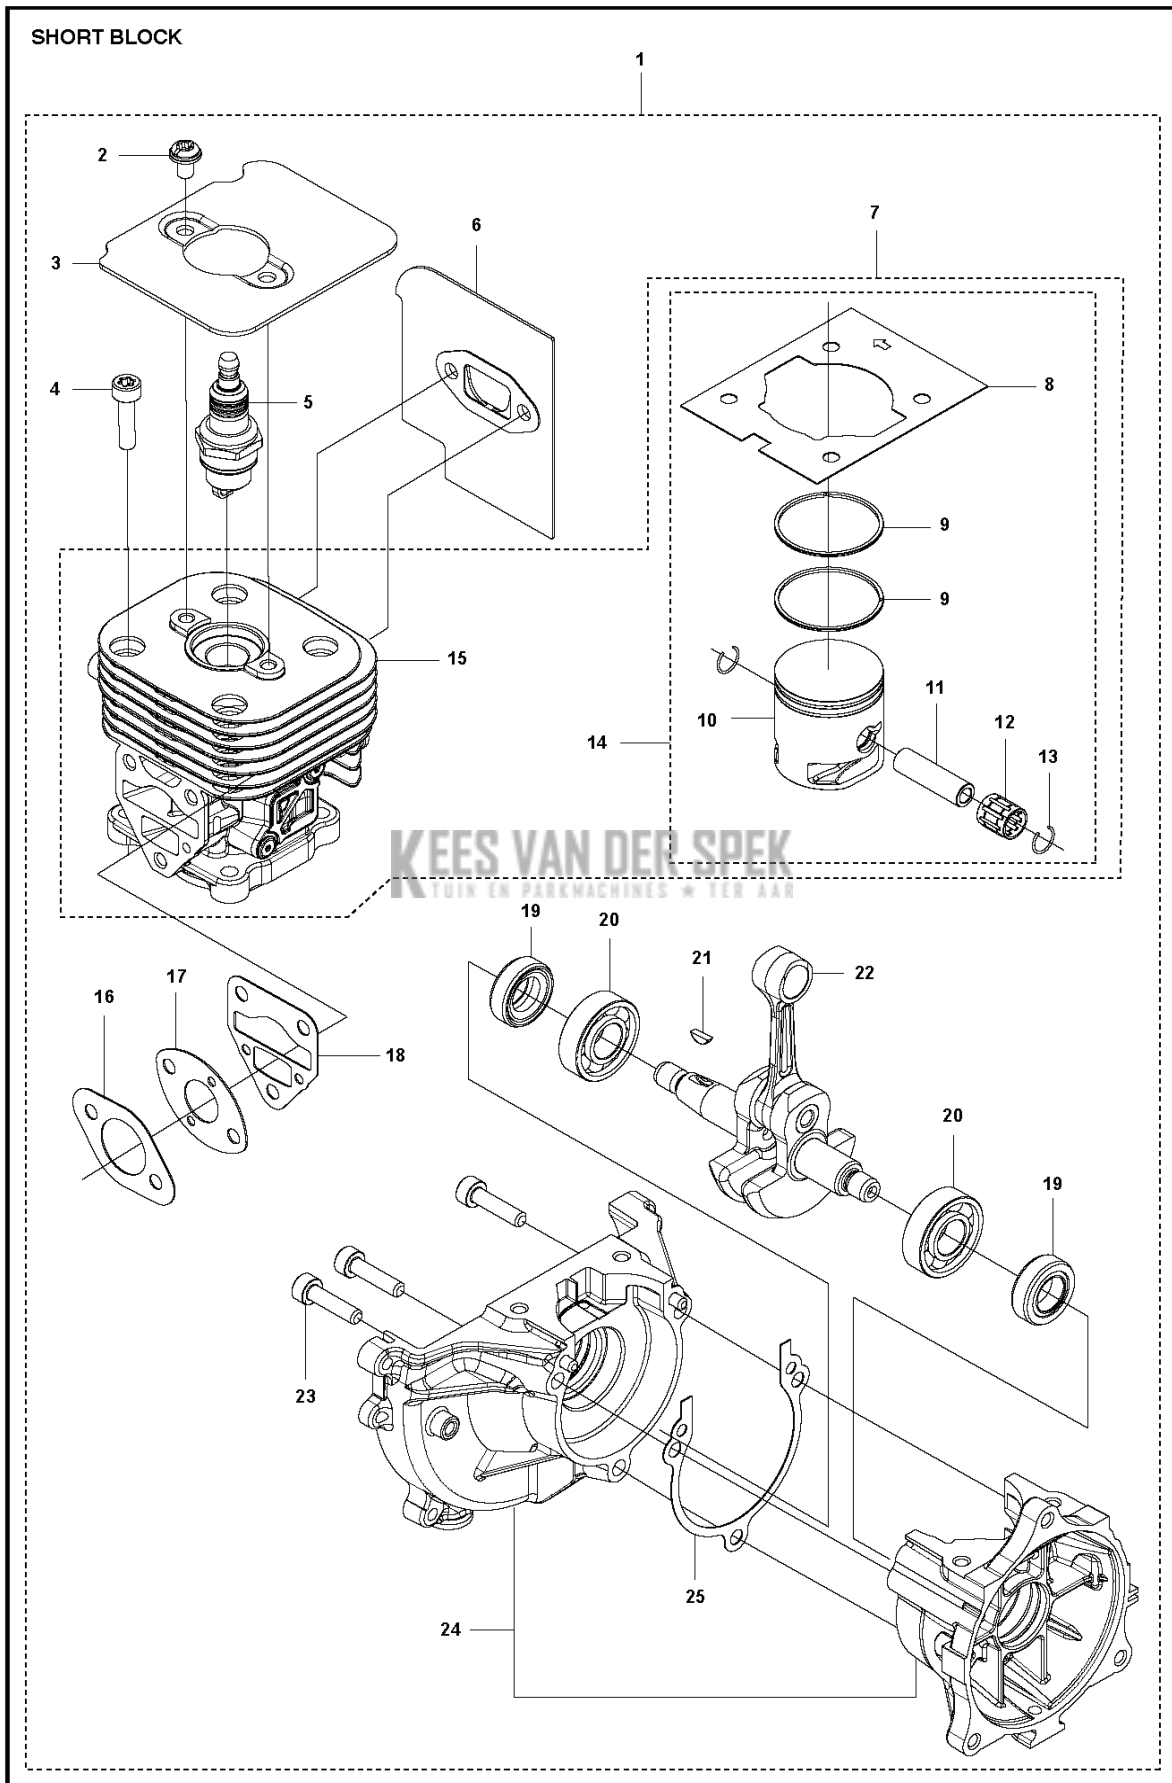

BRUSHCUTTERS/CLEARING SAWS

PXM_REF	PXM_PARTNO	DESCRIPTION	PXM_REMARK	QTY.
1	592776401	SHORT BLOCK		1
2	544256801	SCREW		2
3	578785301	PLAAT		1
4	504114301	SCREW		4
5	590710101	BOUGIE		1
6	578408101	PAKKING		1
7	588098202	SERVICE KIT		1
8	576398702	PAKKING		1 7,14
9	506618101	RING		2 7,14
10	577917401	ZUIGER		1 7,14
11	505040701	PEN		1 7,14
12	576402701	LAGER		1 7,14
13	505045201	RING		2 7,14
14	588098102	SERVICE KIT		1 7
15	577979001	CILINDER		1 7
16	577882402	PAKKING		1
17	576399102	PAKKING		1
18	576398901	PAKKING		1
19	504121501	AFDICHTING		2
20	597648101	LAGER		2
21	506689401	SLEUTEL		1
22	586656602	KRUKAS		1
23	504114301	SCREW		3
24	581308602	CARTER		1
25	576399502	PAKKING		1

KEES VAN DER SPEK
TUIN EN PARKMACHINES * TER AAR