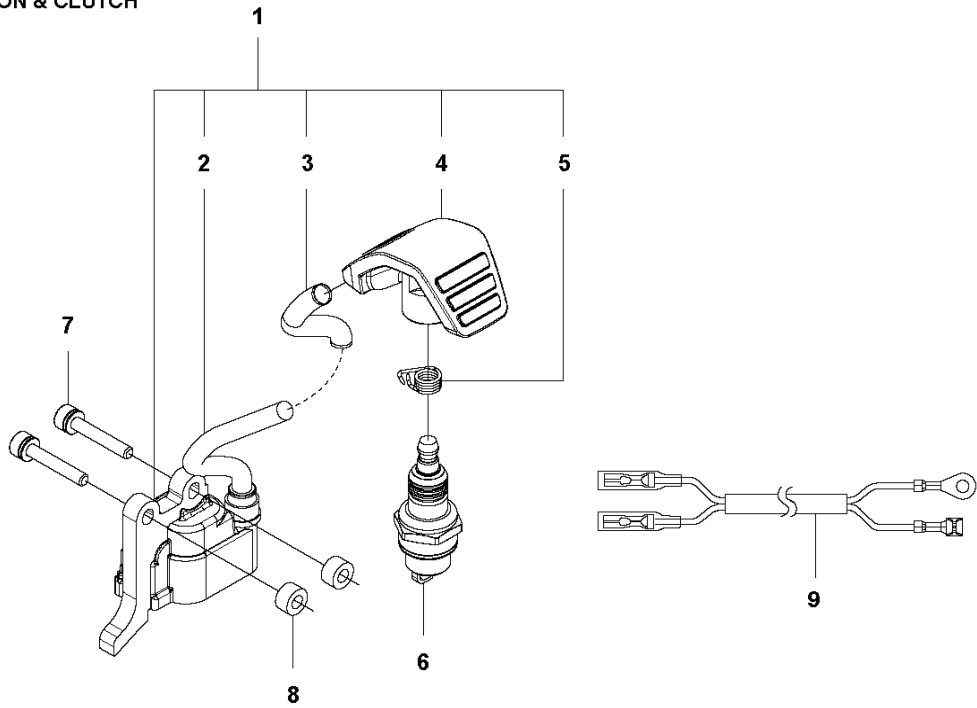

KEES VAN DER SPEK
TUIN EN PARKMACHINES * TER AAR

L 524, 525
IGNITION & CLUTCH

KEES VAN DER SPEK
TUIN EN PARKMACHINES * TER AAR

BRUSHCUTTERS/CLEARING SAWS

PXM_REF	PXM_PARTNO	DESCRIPTION	PXM_REMARK	QTY.
1	588141501	BOBINE	ROW	1
2	584826601	ONTSTEKINGSKABEL		1 1
3	579590701	PIJP		1 1
4	586107201	BOUGIEDOP		1 1
5	580634801	VEER		1 1
6	590710101	BOUGIE	Husqvarna HQT-2	1
7	521515801	BOUT		2
8	588171401	AFSTANDRING		2
9	577851701	KORTSLUITKABEL		1
10	516124101	BORGRING		1
11	581142001	KOPPELINGSTROMMEL		1
12	513189601	SCREW		2
13	521758201	RING		2
14	585834701	KOPPELING COMPL.		1
15	576400701	KOPPELINGSVEER		1 14
16	504118001	MOER		1
17	578967801	VLEGGWIEL		1
18	505054401	RING		2