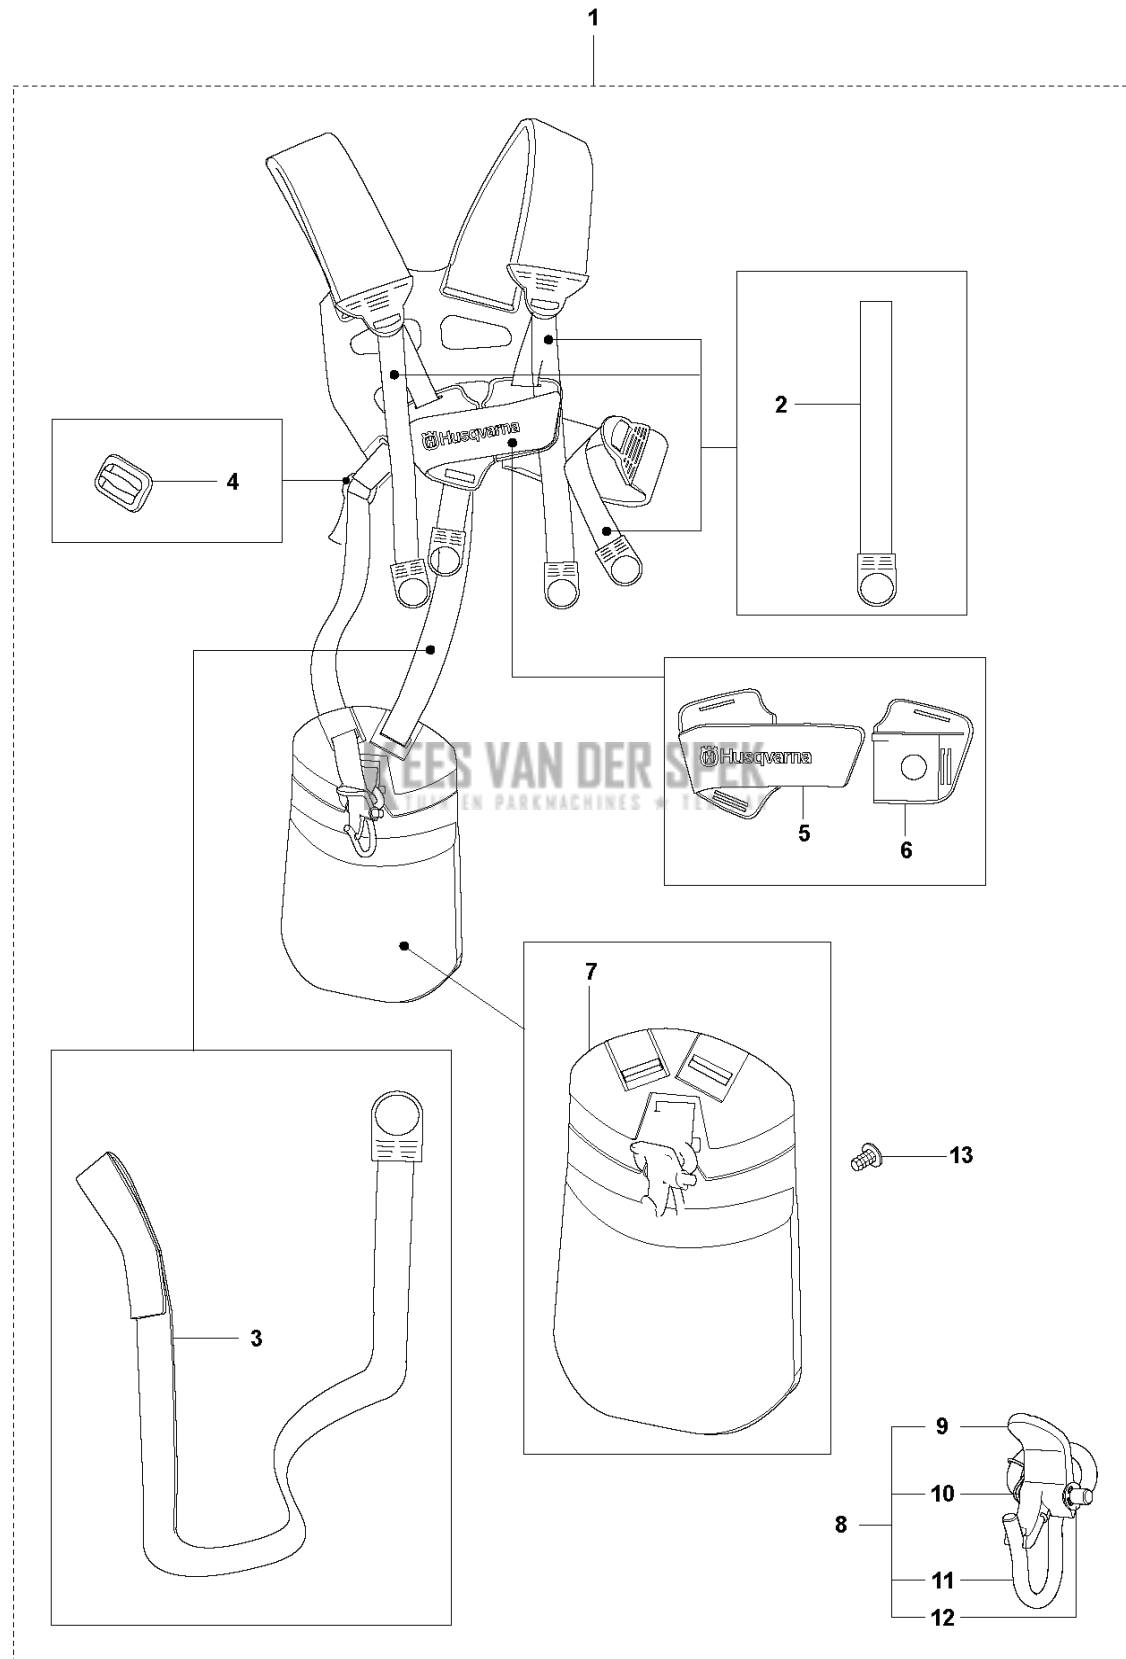

S Duo Balance
HARNES

BRUSHCUTTERS/CLEARING SAWS

PXM_REF	PXM_PARTNO	DESCRIPTION	PXM_REMARK	QTY.
1	537275701	DRAAGSTEL		1
1	537275703	DRAAGSTEL	US	1 1
2	503996101	BAND		3 1
3	503996103	BAND		1 1
4	537113501	HOUDER		1 1
5	537288401	GESP		1 1
6	537288301	GESP		1 1
7	537275901	HEUPKUSSEN		1 1
8	502022801	HAAK		1 1
9	502023002	SLOT		1 1,8
10	502023801	VEER		1 1,8
11	502022902	HAAK		1 1,8
12	735310920	E-CLIP		1 1,8
13	537175401	HEUPKUSSEN		3 1

KEES VAN DER SPEK
TUIN EN PARKMACHINES * TER AAR