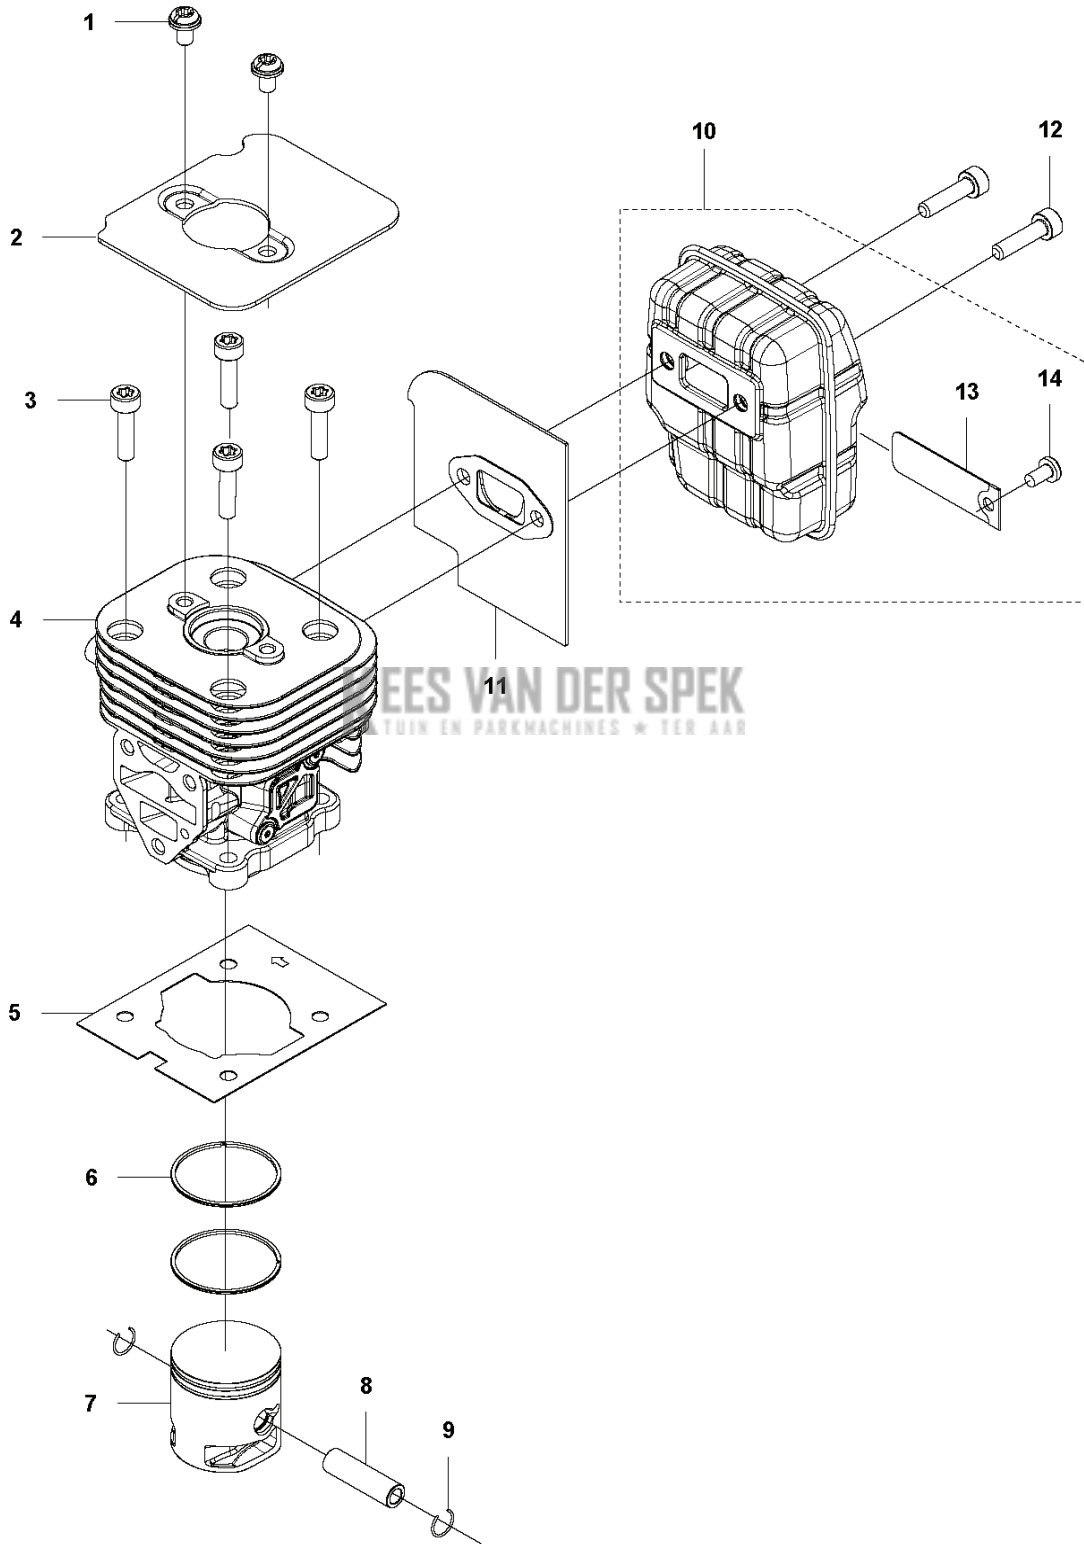

M 524, 525
CYLINDER PISTON & MUFFLER

DEES VAN DER SPEK
TUIN EN PARKMACHINES • TER AAR

BRUSHCUTTERS/CLEARING SAWS

PXM_REF	PXM_PARTNO	DESCRIPTION	PXM_REMARK	QTY.
1	544256801	SCREW		2
2	578785301	PLAAT		1
3	504114301	SCREW		4
4	577979001	CILINDER		1
5	576398702	PAKKING		1
6	506618101	RING		2
7	577917401	ZUIGER		1
8	505040701	PEN		1
9	505045201	RING		2
10	585248603	GELUIDDEMPER		1
10	585032901	GELUIDDEMPER COMPL.	Australia / New Zealand	1
10	580523602	GELUIDDEMPER COMPL.	US	1
12	504114301	SCREW		2
11	578408101	PAKKING		1
13	580514401	VONKENVANGER		1 10
14	729577405	SCHROEF CRPANT		1 10

KEES VAN DER SPEK
TUIN EN PARKMACHINES * TER AAR