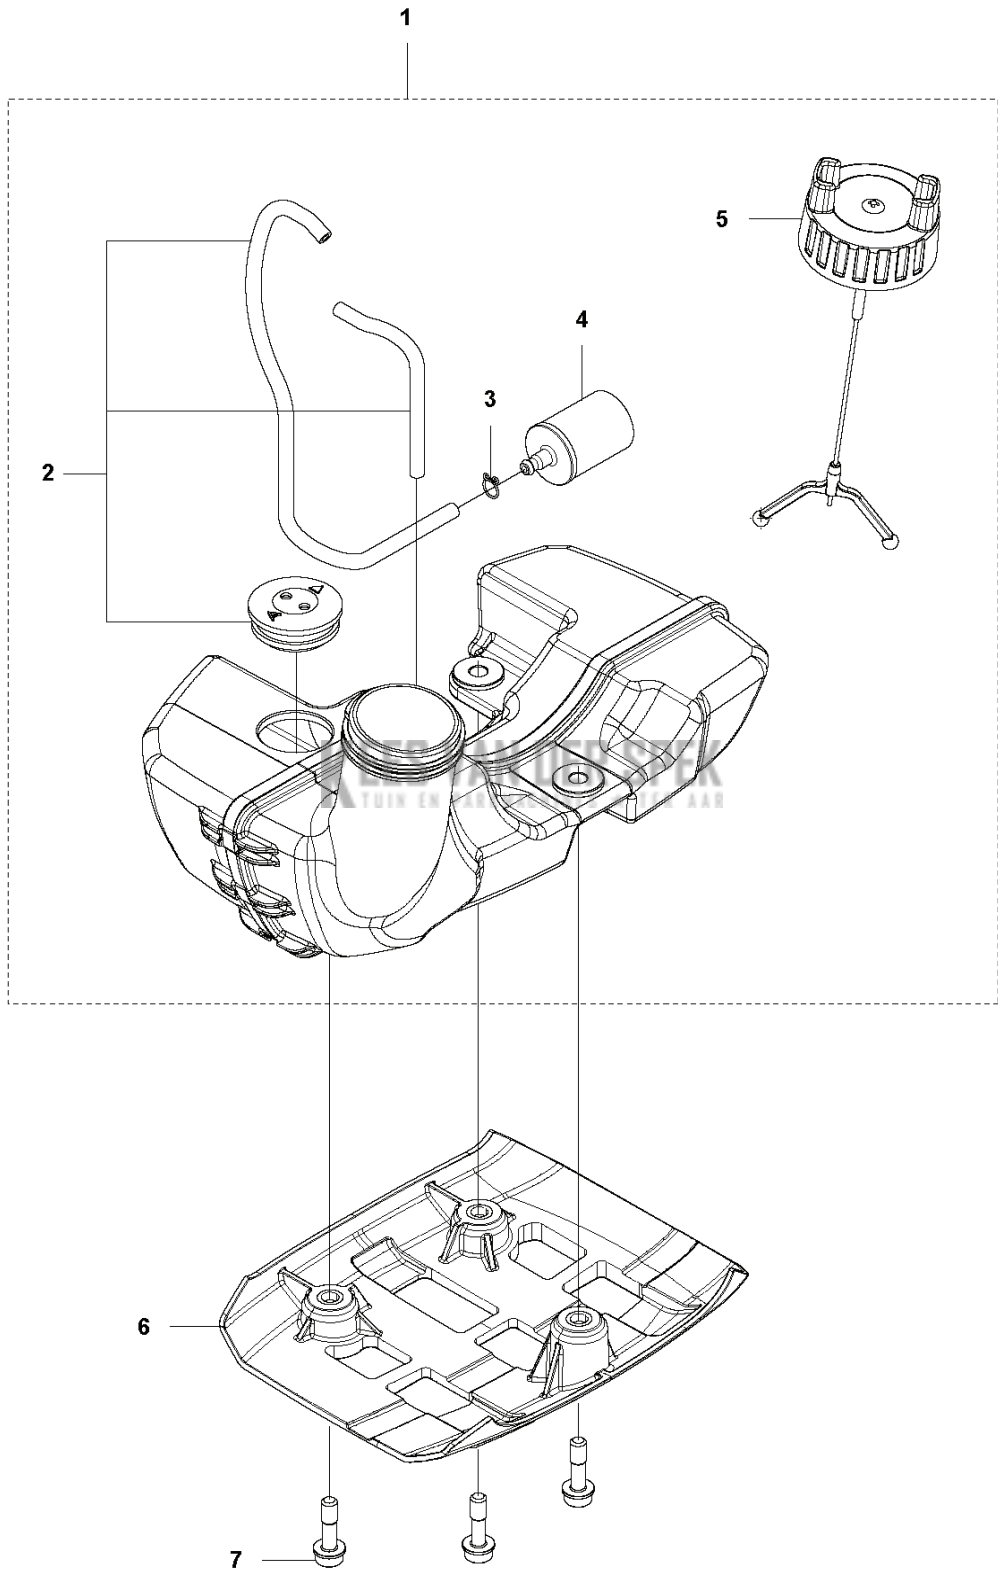

K2 524L, 525LK, LX, RJX, RX, RXT, RK
FUEL TANK

BRUSHCUTTERS/CLEARING SAWS

PXM_REF	PXM_PARTNO	DESCRIPTION	PXM_REMARK	QTY.
1	576405102	BRANDSTOFTANK		1
1	576405101	BRANDSTOFTANK	US	1
2	596630402	BRANDSTOFSLANG		1 1
2	597967305	BRANDSTOFSLANG COMPL	US	1
3	506707001	KLEM		1 1
4	503443201	BRANDSTOFFILTER		1 1
5	579645713	TANKDEKSEL		1 1
6	576404901	GLIJ PLAAT		1
7	577815401	BOUT		1

KEES VAN DER SPEK
TUIN EN PARKMACHINES * TER AAR