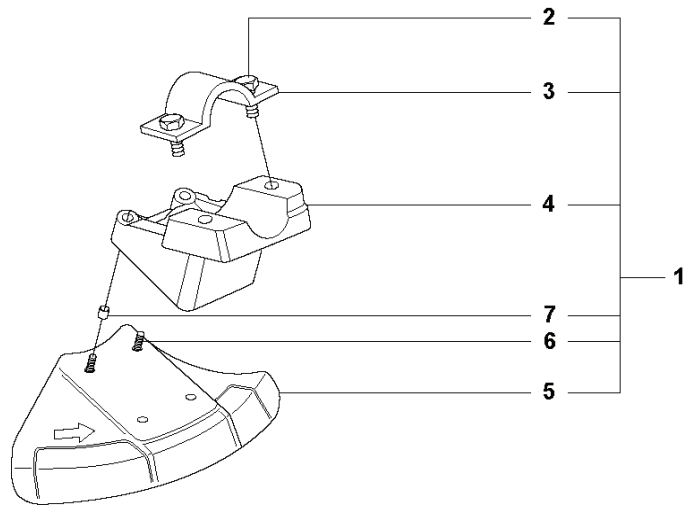

R1 525 RX, RXT, RK
ACCESSORIES