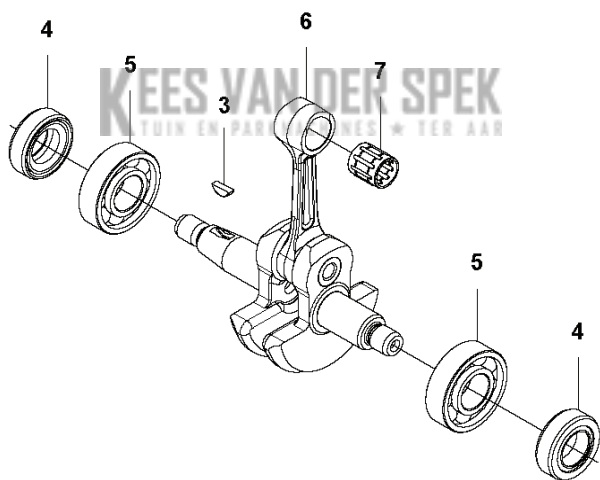

P 524, 525
CRANK SHAFT

BRUSHCUTTERS/CLEARING SAWS

PXM_REF	PXM_PARTNO	DESCRIPTION	PXM_REMARK	QTY.
1	576404601	GELUIDDEMPER		1
2	544256801	SCREW		1
3	506689401	SLEUTEL		1
4	504121501	AFDICHTING		2
5	597648101	LAGER		2
6	586656602	KRUKAS		1
7	576402701	LAGER		1

KEES VAN DER SPEK
TUIN EN PARKMACHINES * TER AAR