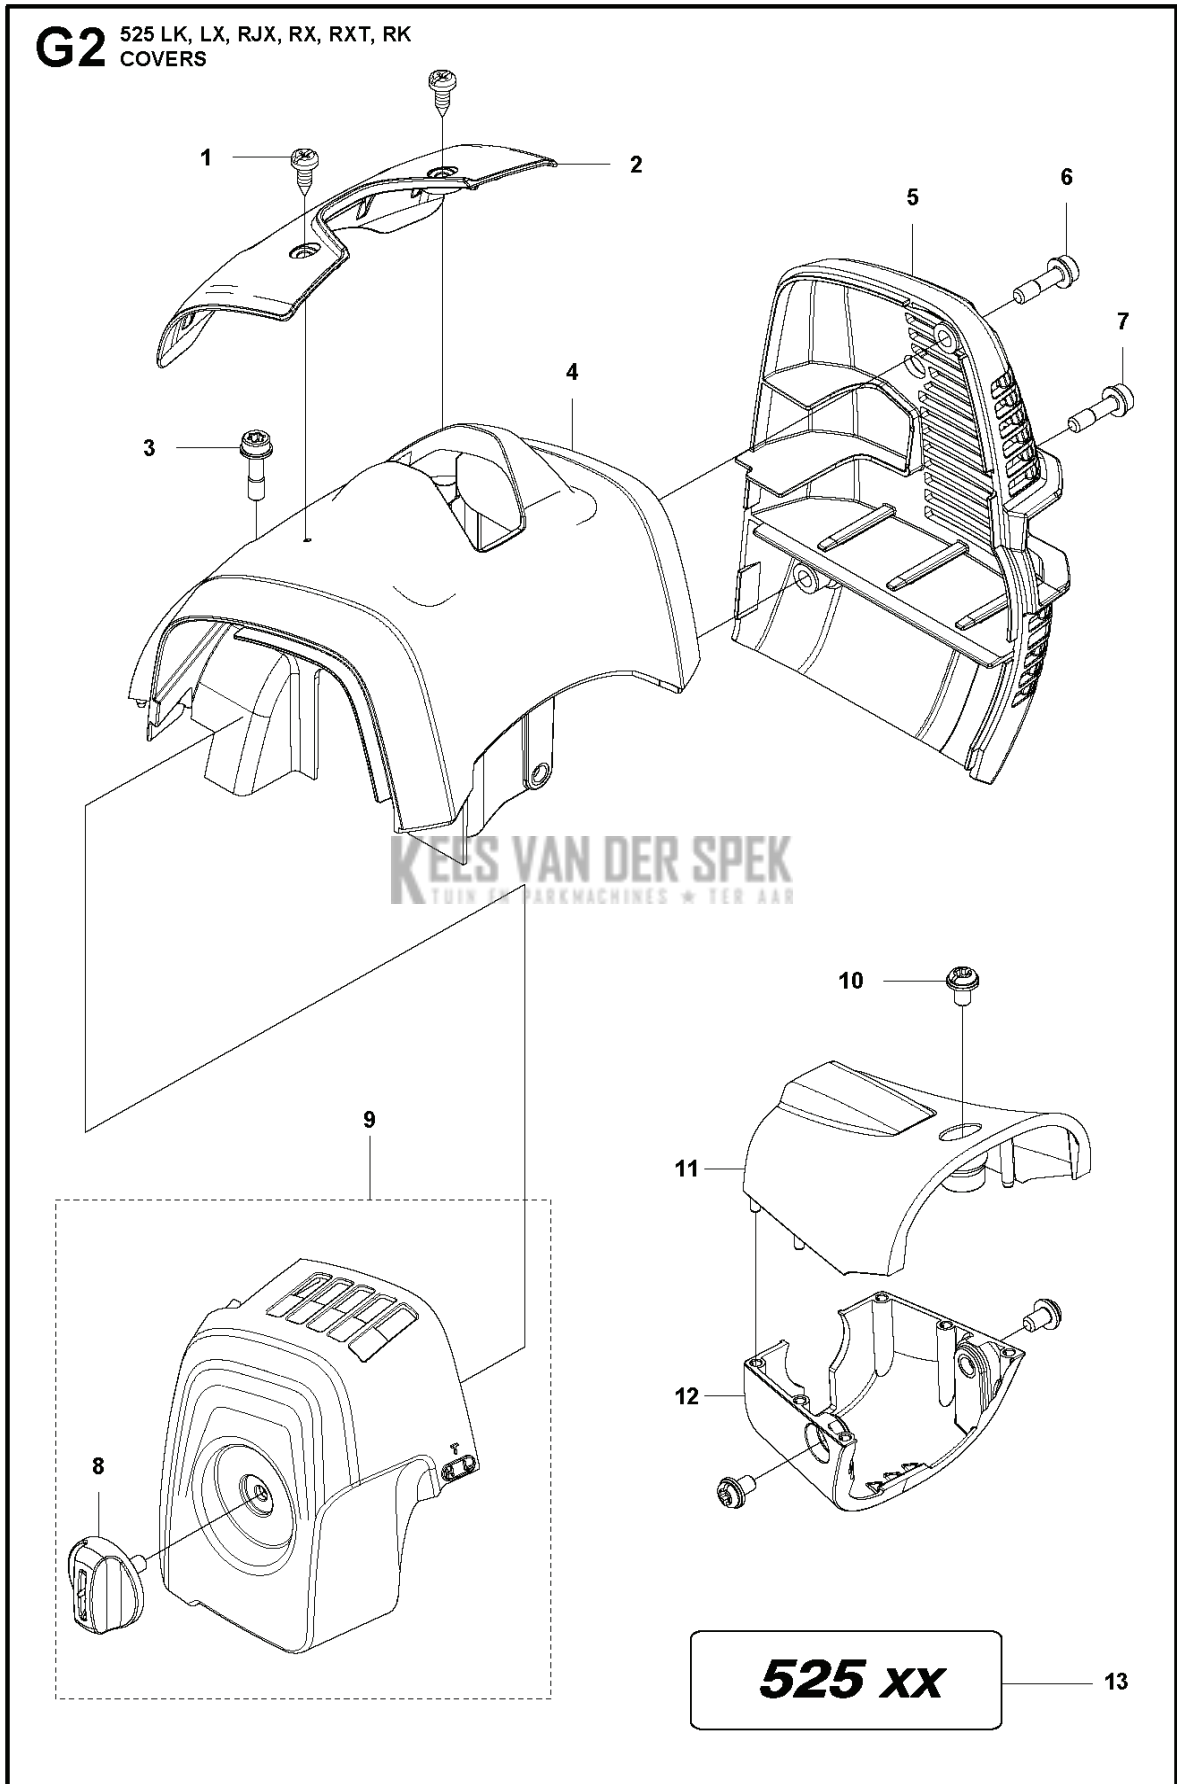

G2 525 LK, LX, RJX, RX, RXT, RK
COVERS

BRUSHCUTTERS/CLEARING SAWS

PXM_REF	PXM_PARTNO	DESCRIPTION	PXM_REMARK	QTY.
1	503213512	SCHROEF CCRPANT		2
2	576404501	ARMBESCHERMING		1
3	577815401	BOUT		1
4	592621301	CILINDERDEKSEL	To be used with 576404101 Housing clutch	1
4	592621302	CILINDERDEKSEL	To be used with 588567701 Housing clutch	1
5	576404701	UITLAAT BESCHERMER		1
6	577815401	BOUT		1
7	577815401	BOUT		1
8	576992402	KNOP		1 9
9	578408801	FILTERDEKSEL	US	1
9	581047301	FILTERDEKSEL COMPL.		1
10	544256801	SCREW		3
11	577848201	DEKSEL		1
12	577848101	DEKSEL		1
13	579445813	STICKER	525LK	1

KEES VAN DER SPEK
TUIN EN PARKMACHINES ★ TER AAR