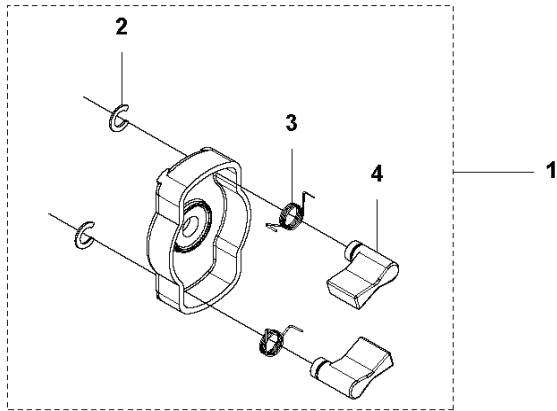

J2 525 LK, LX, RJX, RXT, RX, RK
STARTER

BRUSHCUTTERS/CLEARING SAWS

PXM_REF	PXM_PARTNO	DESCRIPTION	PXM_REMARK	QTY.	
1	596330401	KOORDSCHIJF COMPL.		1	
2	501939001	KLEM		2	1
3	596330801	VEER		2	1
4	596330501	RATEL		2	1
5	577849201	STARTER COMPL.		1	
5	596249001	STARTER COMPL.	US	1	
6	521600001	SCREW		1	5
7	576401201	POELIE	Not needed for US model	1	5
8	577134101	VEER	Not needed for US model	1	5
9	596248901	TOUW	US	1	
9	577848701	TOUW		1	5
10	596247701	KOORDSCHIJF	US	1	
10	577848801	HASPEL		1	5
11	596248601	VEER		1	5
12	575489501	STARHANDVAT		1	5
13	577815401	BOUT		3	
14	579369601	STICKER		1	

KEES VAN DER SPEK
TUIN EN PARKMACHINES * TER AAR