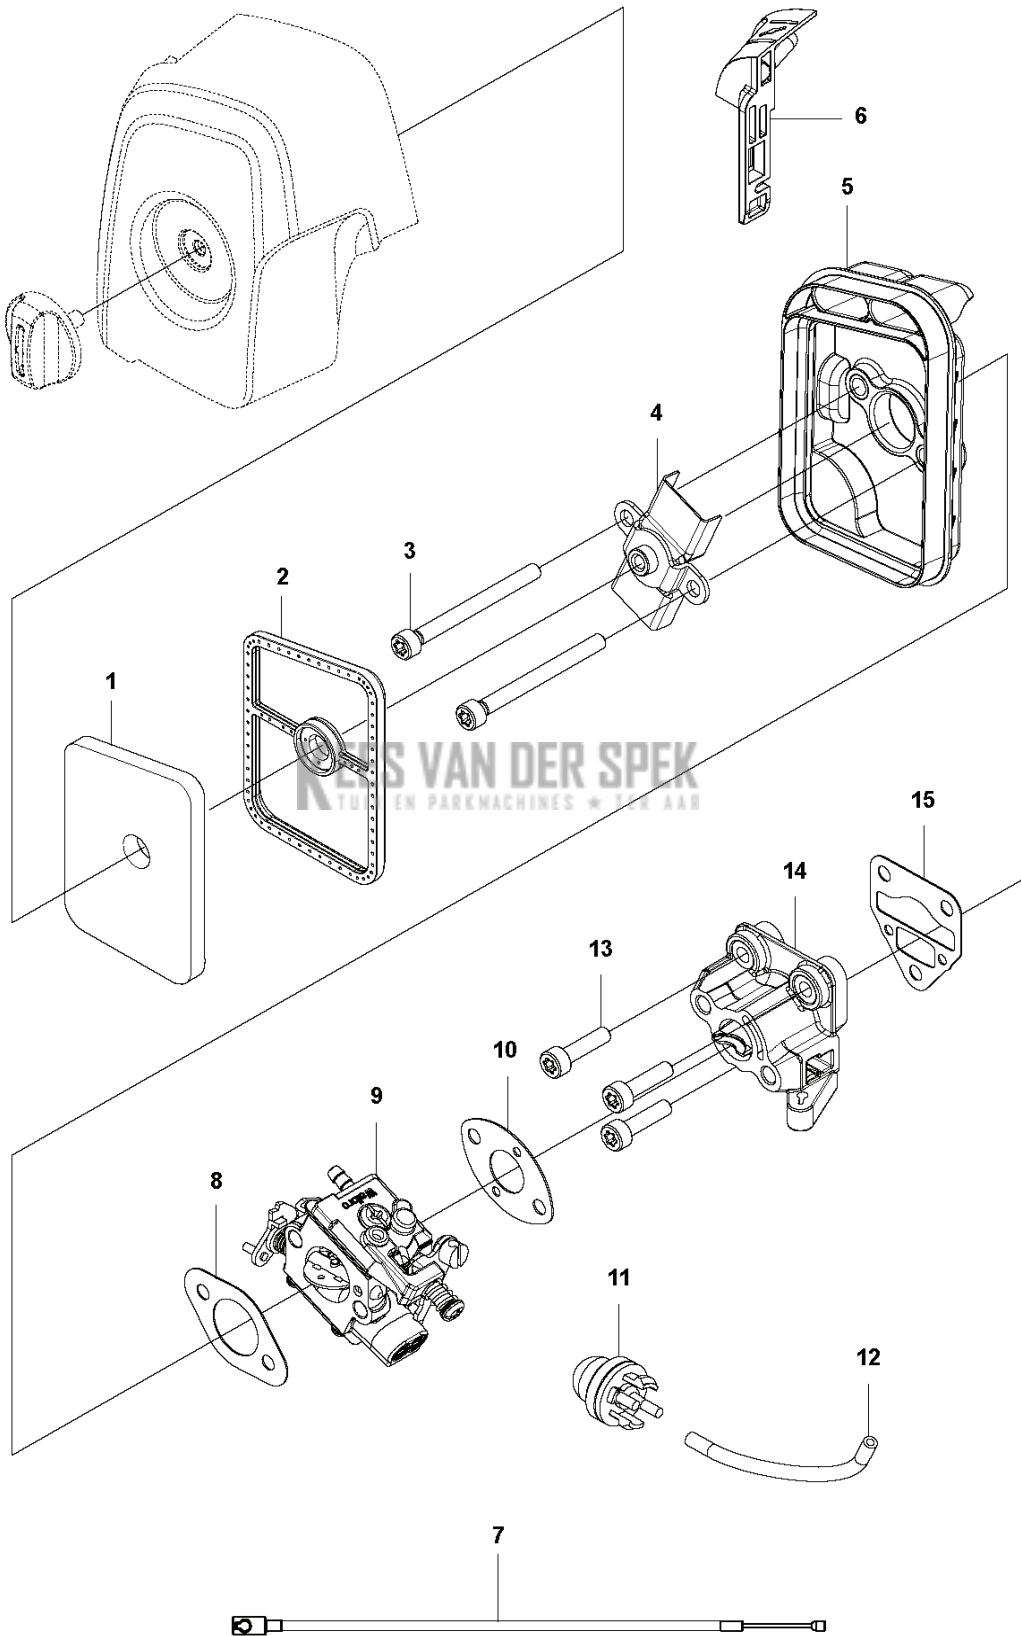

H2 525 LK, LX, RjX, RX, RXT, RK
CARBURETOR & AIRFILTER

BRUSHCUTTERS/CLEARING SAWS

PXM_REF	PXM_PARTNO	DESCRIPTION	PXM_REMARK	QTY.
1	581047401	LUCHTFILTER		1
1	577851501	LUCHTFILTER	US	1
2	581451801	LUCHTFILTER		1
2	576401601	LUCHTFILTER	US	1
3	580467201	BOUT		2
4	580437901	PLAAT	US	1
4	585488501	PLAAT		1
5	577851301	FILTER HUIS	US	1
5	581047001	FILTER HUIS		1
6	577848301	CHOKEHENDEL		1
7	590900001	GASKABEL		1
8	577882402	PAKKING		1
9	584901401	CARBURATEUR		1
10	576399102	PAKKING		1
11	503936601	PURGE		1
12	577050501	PIJP		1
13	504114301	SCREW		3
14	578908301	ISOLATOR		1
15	576398901	PAKKING		1

KEES VAN DER SPEK
TUIN EN PARKMACHINES * TER AAR