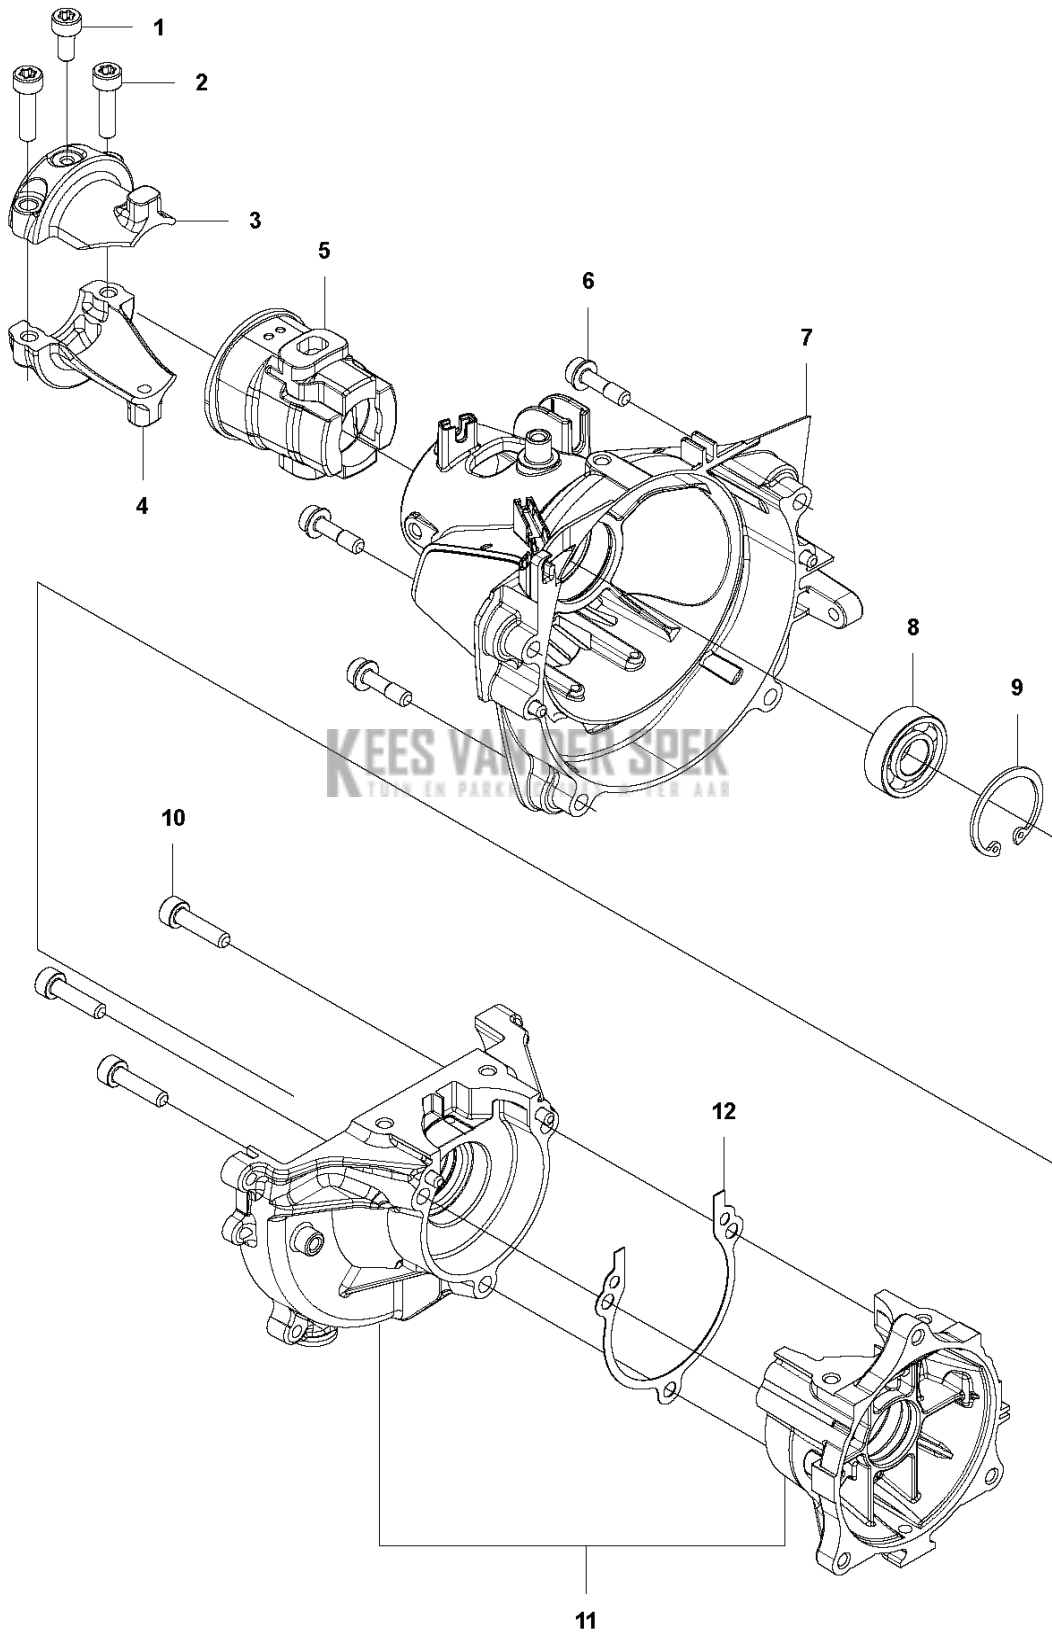

N 524, 525
CRANK CASE

BRUSHCUTTERS/CLEARING SAWS

PXM_REF	PXM_PARTNO	DESCRIPTION	PXM_REMARK	QTY.
1	529268101	BOUT		1
2	577942001	BOUT		2
3	576420702	BEVESTIGING		1
4	576420802	BEVESTIGING		1
5	576420501	CUSHION		1
6	577815401	BOUT		4
7	588567701	HUIS		1
8	525953201	LAGER		1
9	506609901	BORGRING		1
10	504114301	SCREW		3
11	581308602	CARTER		1
12	576399502	PAKKING		1

KEES VAN DER SPEK
TUIN EN PARKMACHINES * TER AAR