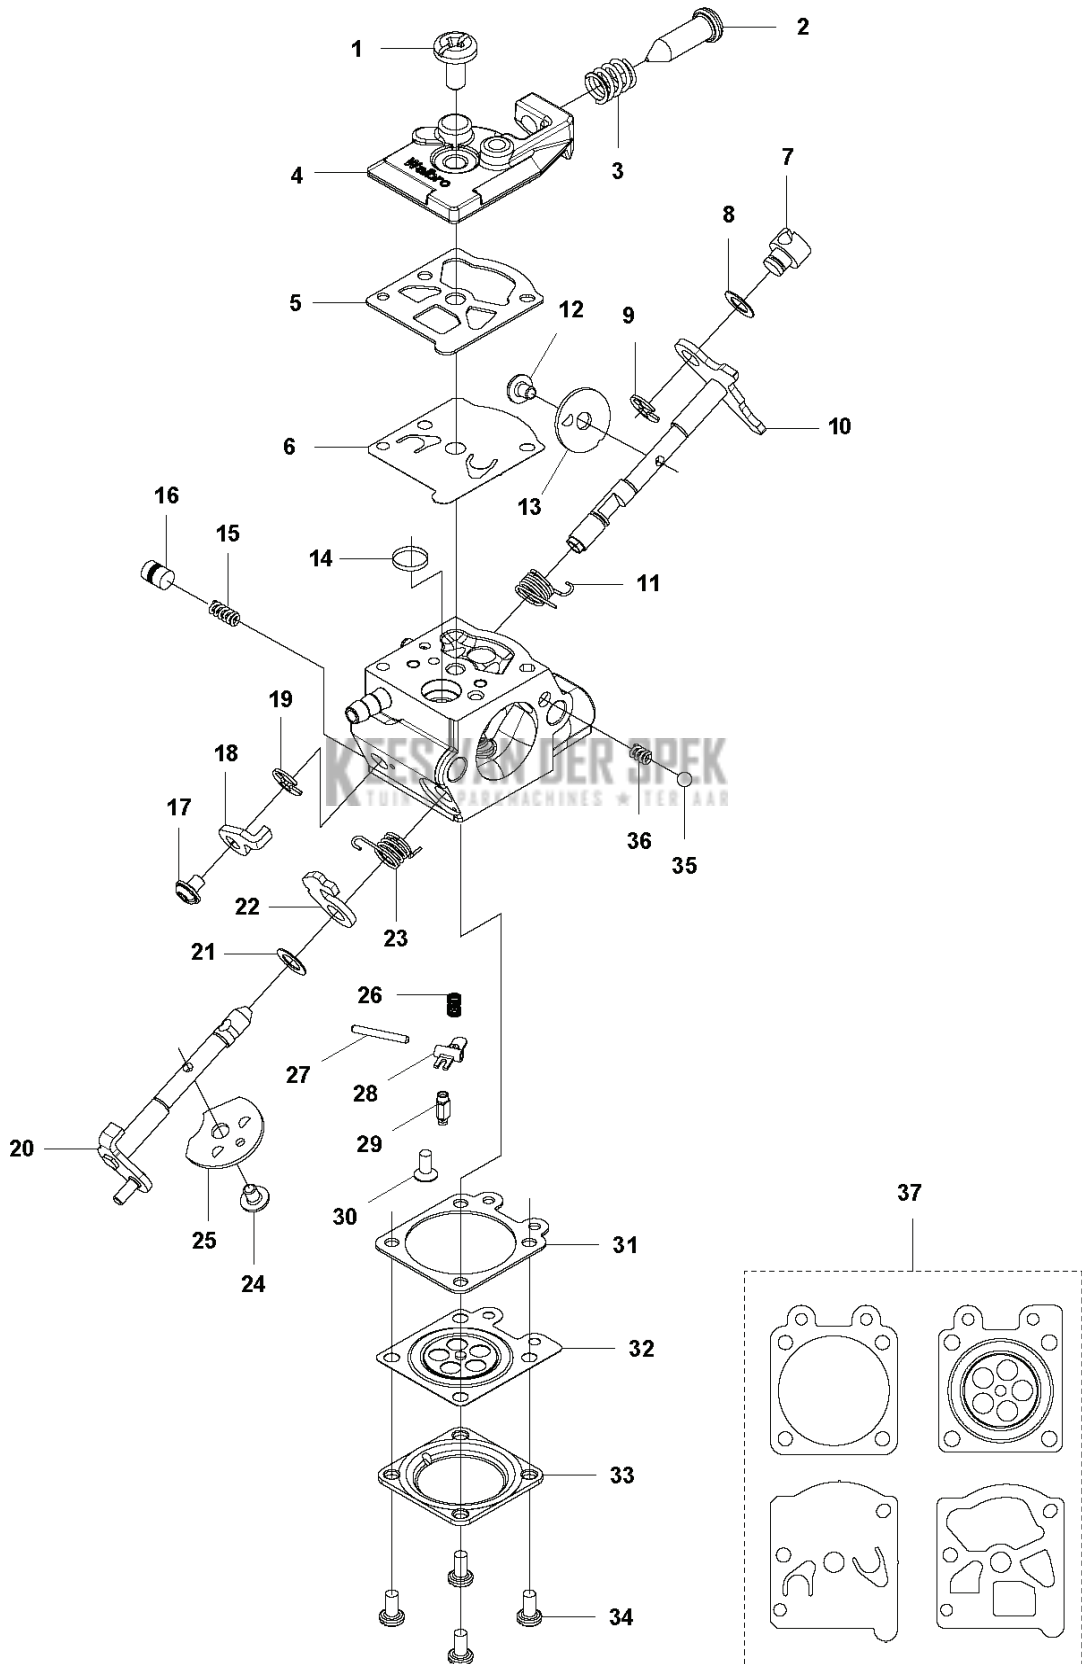

SPARE PARTS CATALOGUE
BRUSHCUTTERS/CLEARING SAWS: HUSQVARNA 525LK

KEES VAN DER SPEK
TUIN EN PARKMACHINES * TER AAR

Spare Parts List

SPARE PARTS LIST

BRUSHCUTTERS/CLEARING SAWS

HUSQVARNA 525LK

A1 524L, 525L, LS, LK, RJX, RJD, RS, RX, RXT, RK
BEVEL GEAR

KEES VAN DER SPEK
TUIN EN PARKMACHINES * TER AAR

Q 524, 525
CARBURETOR

BRUSHCUTTERS/CLEARING SAWS

PXM_REF	PXM_PARTNO	DESCRIPTION	PXM_REMARK	QTY.
1	520976301	SCREW		1
2	577815701	SCREW		1
3	513593201	VEER		1
4	579190601	DEKSEL		1
5	520954801	PAKKING		1
6	596968101	MEMBRAAN POMP		1
7	513400801	DRAAIEN		1
8	516524201	RING		1
9	506738601	RETAINER RING		1
10	579190701	AS		1
11	577815501	VEER		1
12	520759801	SCREW		1
13	520978601	VENTIEL		1
14	520957001	VIZIER		1
15	505057901	VEER		1
16	521578301	ZUIGER		1
17	520759801	SCREW		1
18	579190801	HEFBOOM		1
19	505056501	RING		1
20	579191001	AS		1
21	516524201	RING		1
22	584901301	HEFBOOM		1
23	579191101	VEER		1
24	520759801	SCREW		1
25	581154901	VENTIEL		1
26	578895401	VEER		1
27	520977401	PEN		1
28	577807201	HEFBOOM		1
29	521085401	VALVE INLET		1
30	577807101	SCREW		1
31	516972101	PAKKING		1
32	577807001	MEMBRAAN		1
33	514189201	DEKSEL		1
34	520978801	SCREW ASSY		4
35	514242601	KOGEL		1
36	514243301	SPRING.CHOKE		1
37	580684801	PAKKINGSET		1