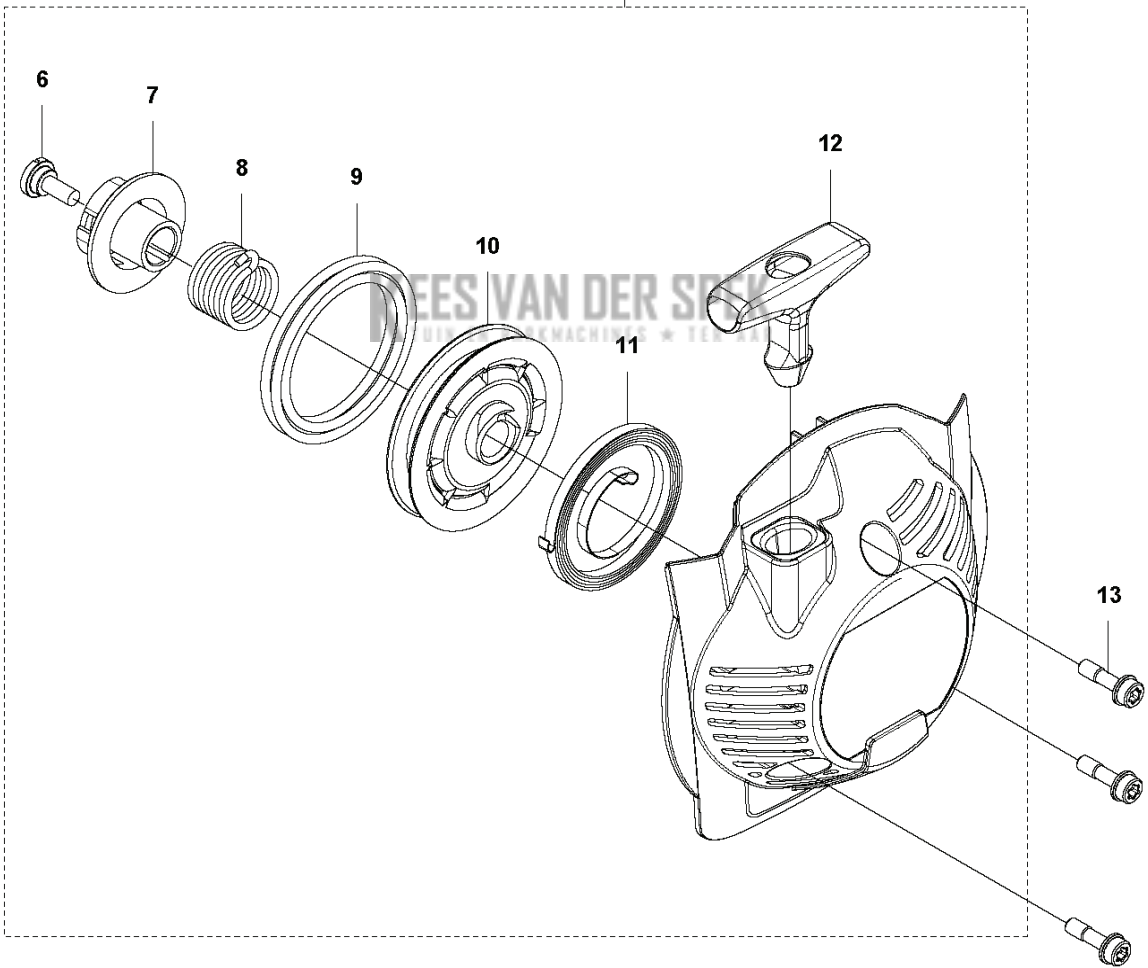

J2 525 LK, LX, RJX, RXT, RX, RK
STARTER

BRUSHCUTTERS/CLEARING SAWS

PXM_REF	PXM_PARTNO	DESCRIPTION	PXM_REMARK	QTY.	
1	596330401	KOORDSCHIJF COMPL.		1	
2	501939001	KLEM		2	1
3	596330801	VEER		2	1
4	596330501	RATEL		2	1
5	577849201	STARTER COMPL.		1	
5	596249001	STARTER COMPL.	US	1	
6	521600001	SCREW		1	5
7	576401201	POELIE	Not needed for US model	1	5
8	577134101	VEER	Not needed for US model	1	5
9	596248901	TOUW	US	1	
9	577848701	TOUW		1	5
10	596247701	KOORDSCHIJF	US	1	
10	577848801	HASPEL		1	5
11	596248601	VEER		1	5
12	575489501	STARHANDVAT		1	5
13	577815401	BOUT		3	
14	579369601	STICKER		1	

KEES VAN DER SPEK
TUIN EN PARKMACHINES * TER AAR