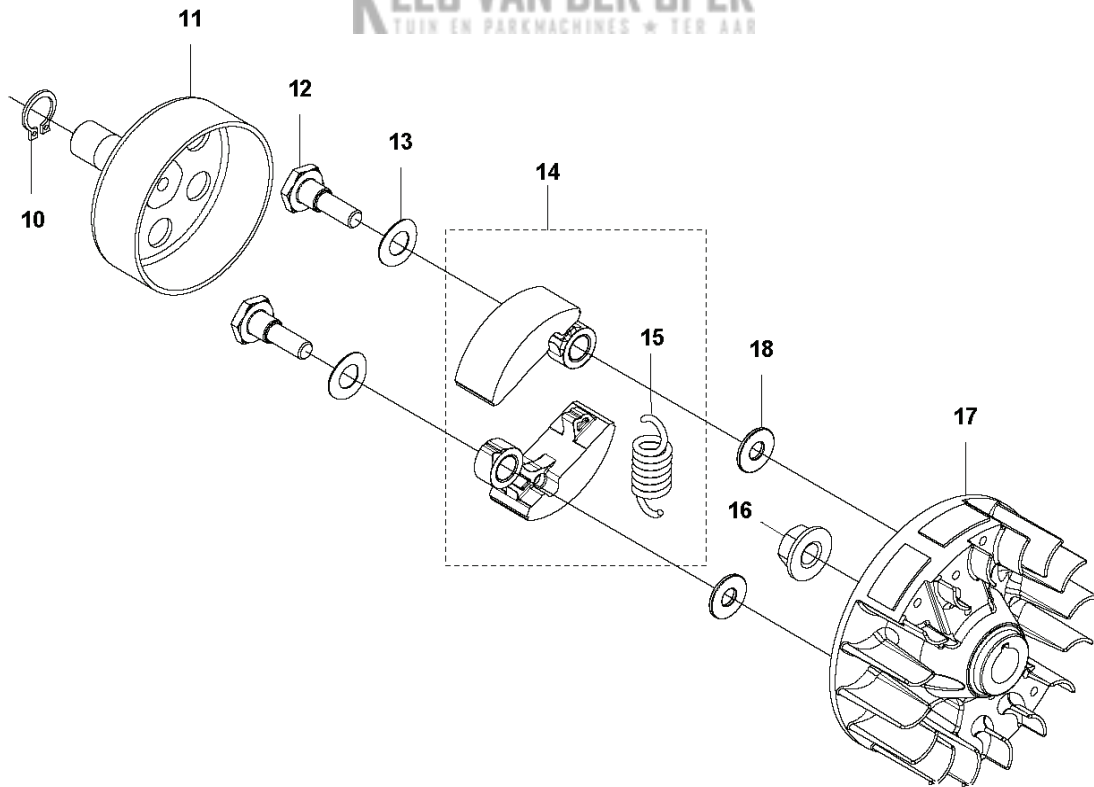

KEES VAN DER SPEK
TUIN EN PARKMACHINES * TER AAR