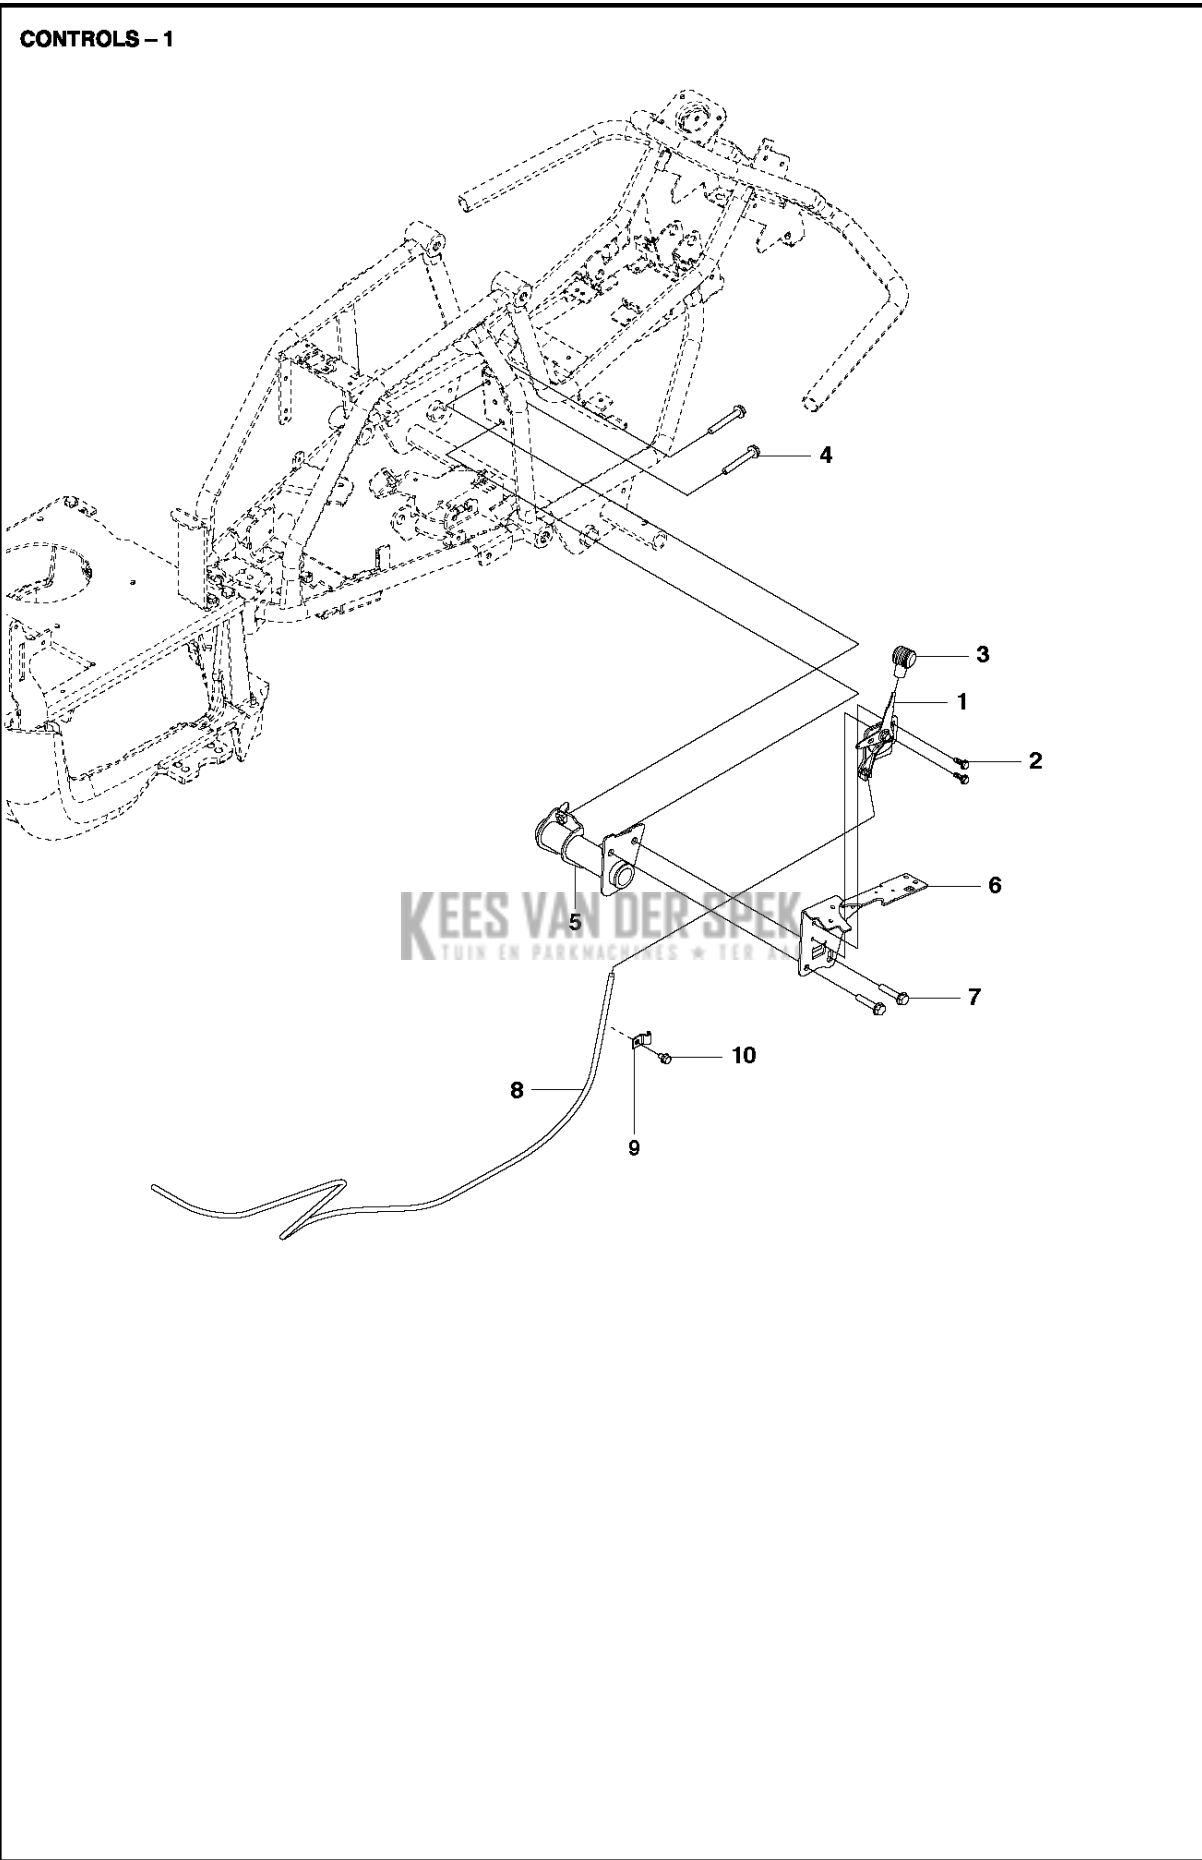

# SPARE PARTS LIST

FRONTRIDERS

FR2315 MA, 967228201, 2014

Referentie	Onderdeel nr	Omschrijving	Opmerking	Aant KIT al
.	585 13 41-01	MAAIDEK	Complete, Not shown	1
1	580 52 65-02	DEKSEL		1
2	580 52 64-02	DEKSEL		1
3	544 40 05-01	SCREW		5
4	732 21 16-01	MOER	M6-8.8 LOCK	4
5	503 89 47-02	SNÄPPE		1
6	573 97 18-02	DEKSEL		1
7	522 52 32-01	BEVESTIGING		1
8	574 32 88-02	HENDEL		1
9	584 40 92-01	LEVER ASSY		1
10	581 19 60-01	HEFARM		1
11	581 05 26-01	ARM		1
12	522 45 09-02	CROSS BAR		2
13	506 59 74-01	SCHROEF EHHFM		8
14	732 21 18-01	LOCK NUT	M8-8.8 LOCK	20
15	580 39 64-02	GEREEDSCHAPSFRAME		1
16	580 39 01-02	MAAIDEK		1
17	735 58 52-01	RING		2
18	735 31 15-20	E-CLIP		2
19	580 39 69-01	RIEMSPANNER		1
20	506 79 32-02	RIEMSPANWIEL		2
21	725 24 51-71	SCHROEF EHHM	M8X20	14
22	734 11 64-41	RING		3
23	734 11 77-71	RING		2
24	580 39 71-02	PLUG		1
25	573 96 86-01	LAGERHUIS COMPL		2
26	506 92 21-01	POELIE		2
27	506 53 35-01	EVENWIJDIGE SLEUTEL		4
28	573 96 61-01	ADAPTER		2
29	580 39 74-01	MES	LENGTH 471.2	2
30	506 79 23-03	KNIFE PLATE		2
31	506 67 54-02	SCHROEF EHHFM		4
32	734 11 74-41	RING		2
33	580 39 75-01	AFSTAND		2
34	522 73 59-01	WIEL		2
35	574 26 45-01	RING		4
36	721 61 87-01	SPLIT PIN		4
37	506 91 87-02	RING		1
39	574 51 00-01	STICKER		2
40	584 29 88-01	VEER		1

Referentie	Onderdeel nr	Omschrijving	Opmerking	Aant KIT al
1	576 37 67-01	DEKSEL		1
2	525 47 78-02	ACCUBAK		1
3	521 88 91-02	FOOT PLATE		1
4	521 88 92-03	FOOT PLATE		1
5	522 60 18-02	DEKSEL		1
6	576 37 61-01	DEKSEL		1
7	576 37 60-01	DEKSEL		1
8	522 60 19-02	DEKSEL		1
9	522 60 20-02	DEKSEL		1
10	525 47 79-02	DEKSEL		1
11	525 39 61-02	DEKSEL		1
12	574 60 08-01	SPRINT		1
13	535 42 91-01	MOER MET VEER		2
14	544 40 05-01	SCREW		20
15	575 75 14-02	DEKSEL		1