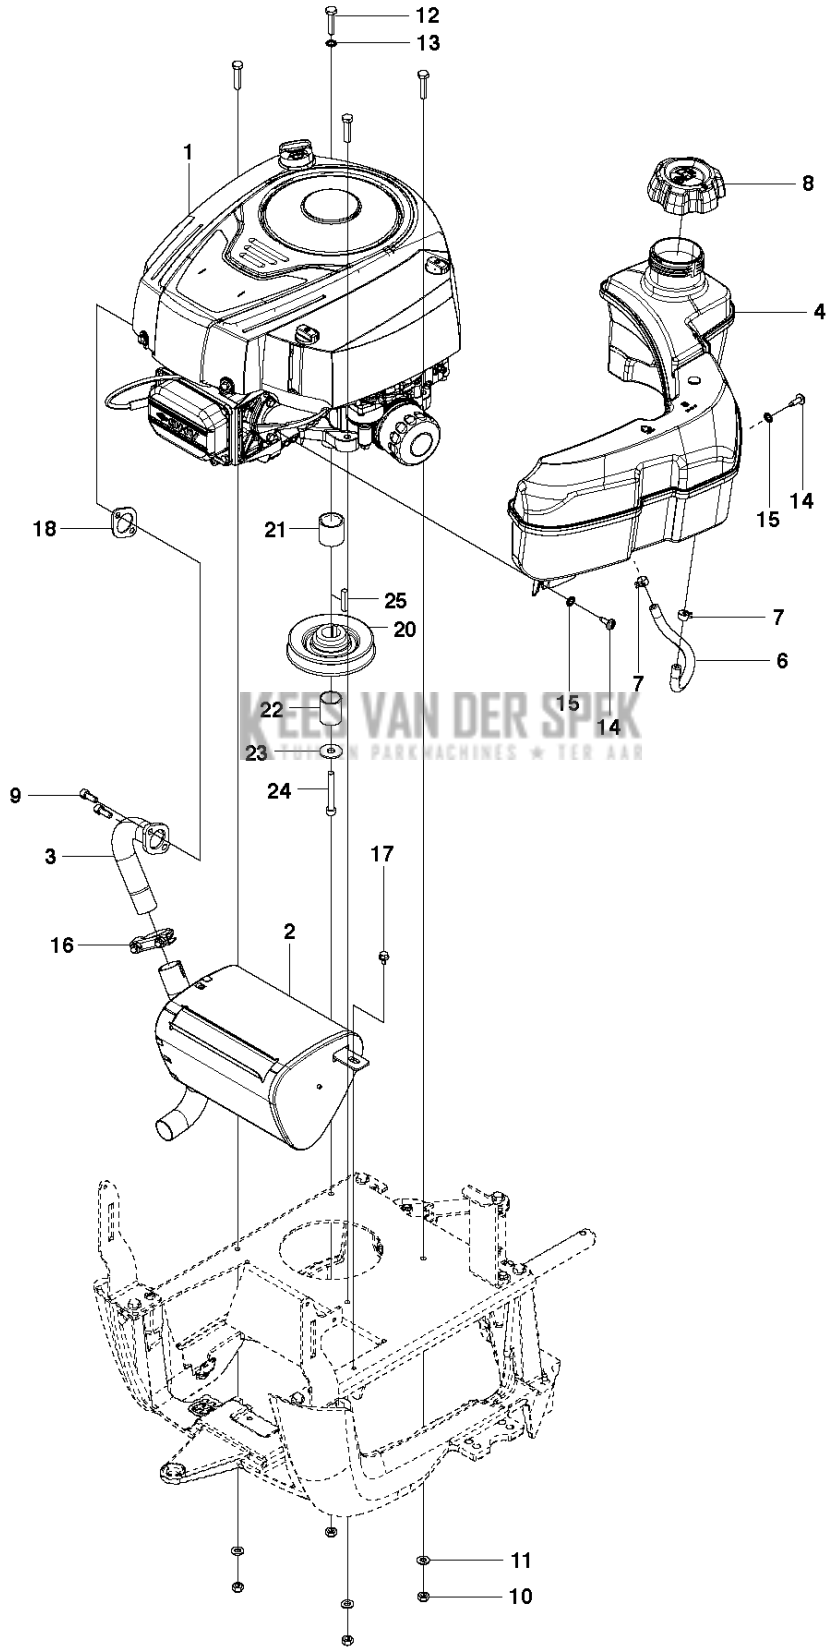

ENGINE

Referentie	Onderdeel nr	Omschrijving	Opmerking	Aant KIT al
1	580 37 50-01	MOTOR		1
2	580 73 55-01	GELUIDDEMPER COMPL.		1
3	580 37 66-01	VERDEELSTUK		1
4	580 54 11-02	BRANDSTOFTANK		1
6	504 80 00-13	BRANDSTOFLANG		1
7	535 46 97-01	HOSE BRACE		2
8	584 24 87-01	KAP		1
9	506 55 63-01	SCREW UNC		2
10	732 21 18-01	LOCK NUT		4
11	734 11 64-01	RING		3
12	725 24 57-51	SCREW		4
13	735 21 64-00	BORGRING		1
14	544 40 04-01	SCREW		2
15	735 21 64-00	BORGRING		3
16	506 66 84-01	CLAMP ASSY		1
17	725 23 64-61	SCHROEF EHHFT		2
18	506 91 45-01	PAKKING		1
20	522 82 76-01	POELIE		1
21	506 50 92-02	AFSTANDHULS		2
22	574 41 20-02	PIJP		1
23	506 59 75-01	RING		1
24	506 55 60-02	SCREW UNC		1
25	506 55 59-02	KEG		1