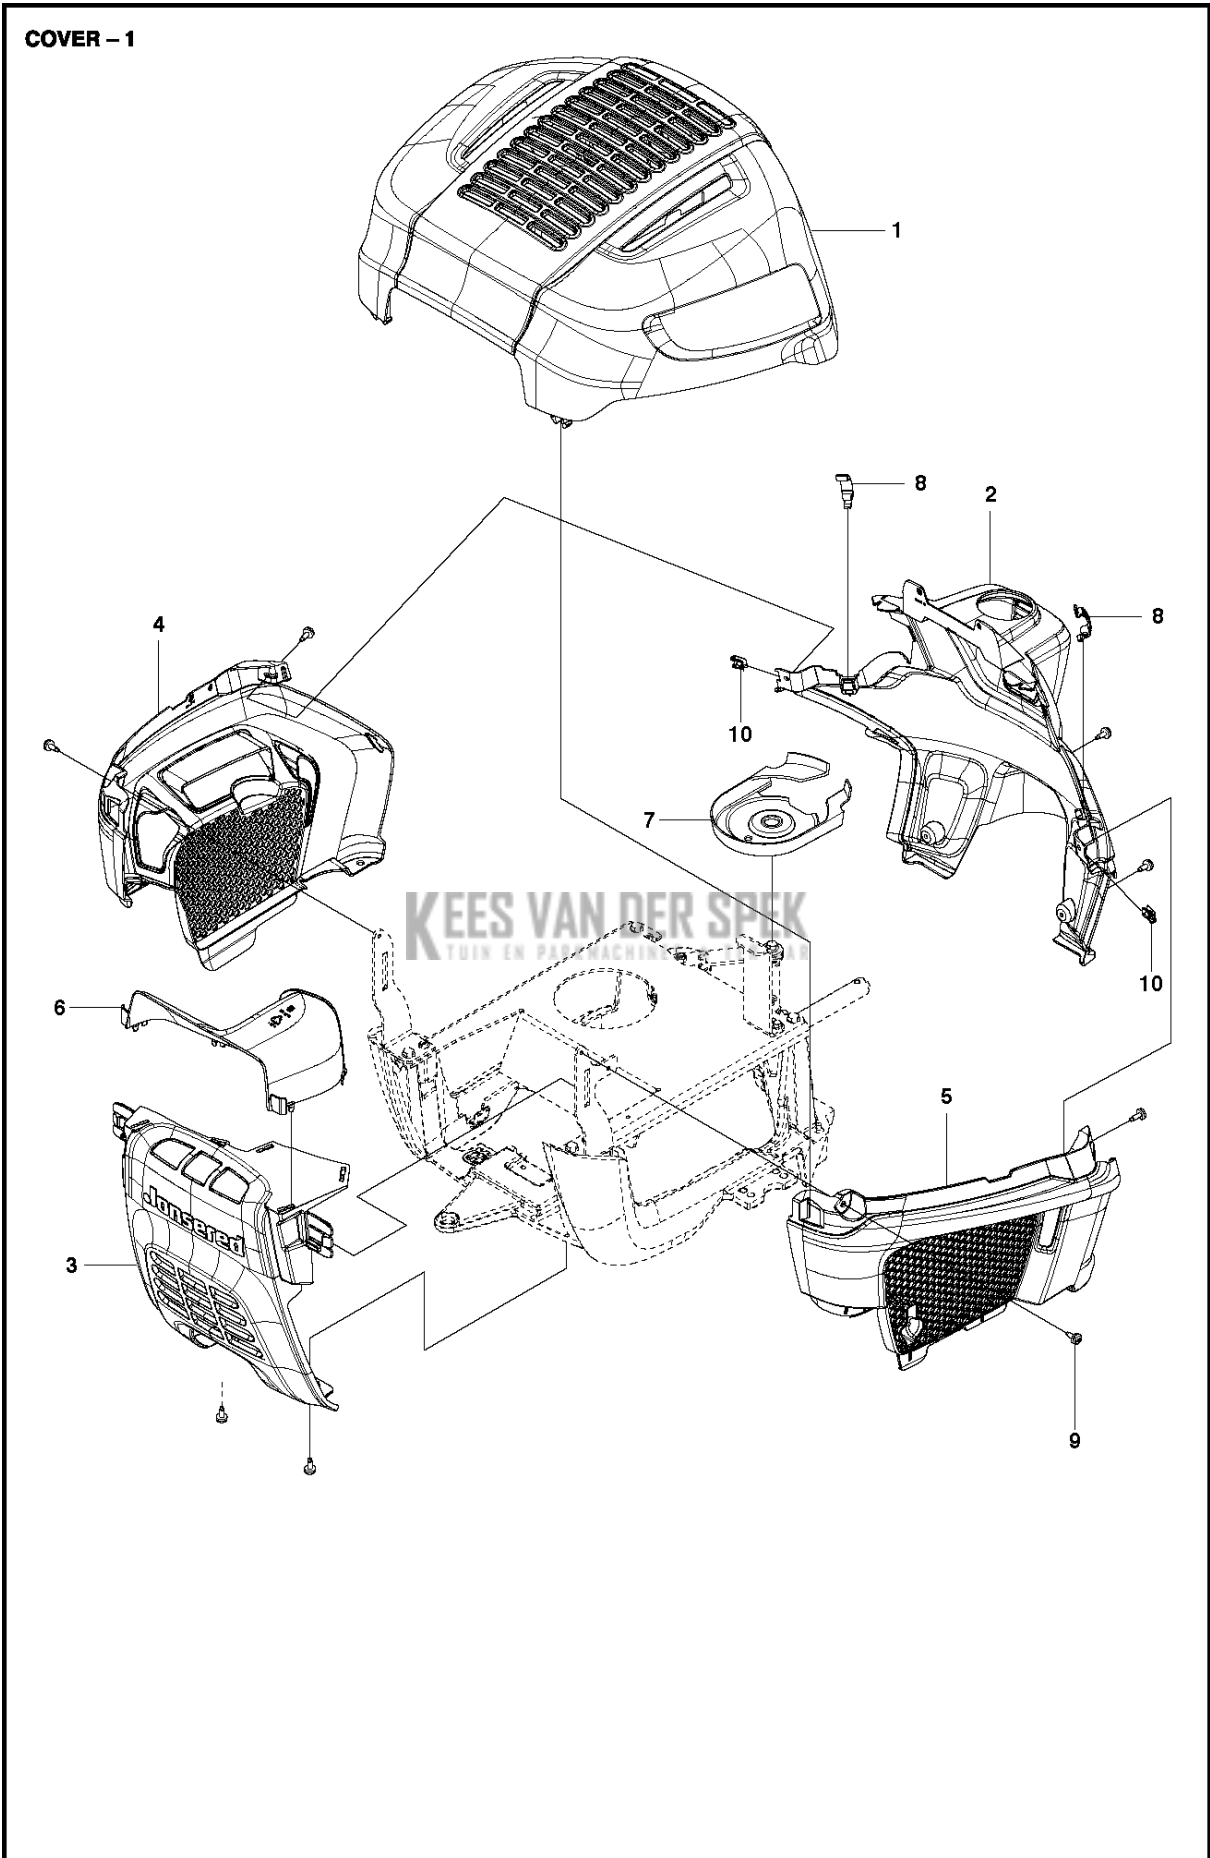

COVER - 1

Referentie	Onderdeel nr	Omschrijving	Opmerking	Aant KIT al
1	581 78 72-01	DEKSEL		1
2	580 27 49-02	DEKSEL		1
3	581 78 71-01	DEKSEL		1
4	580 27 51-02	DEKSEL		1
5	580 27 52-02	DEKSEL		1
6	580 82 18-02	LUCHTLEIDING		1
7	522 50 81-02	DEKSEL		1
8	503 89 47-04	SNAP		2
9	544 40 05-01	SCREW		8
10	535 42 91-01	MOER MET VEER		2