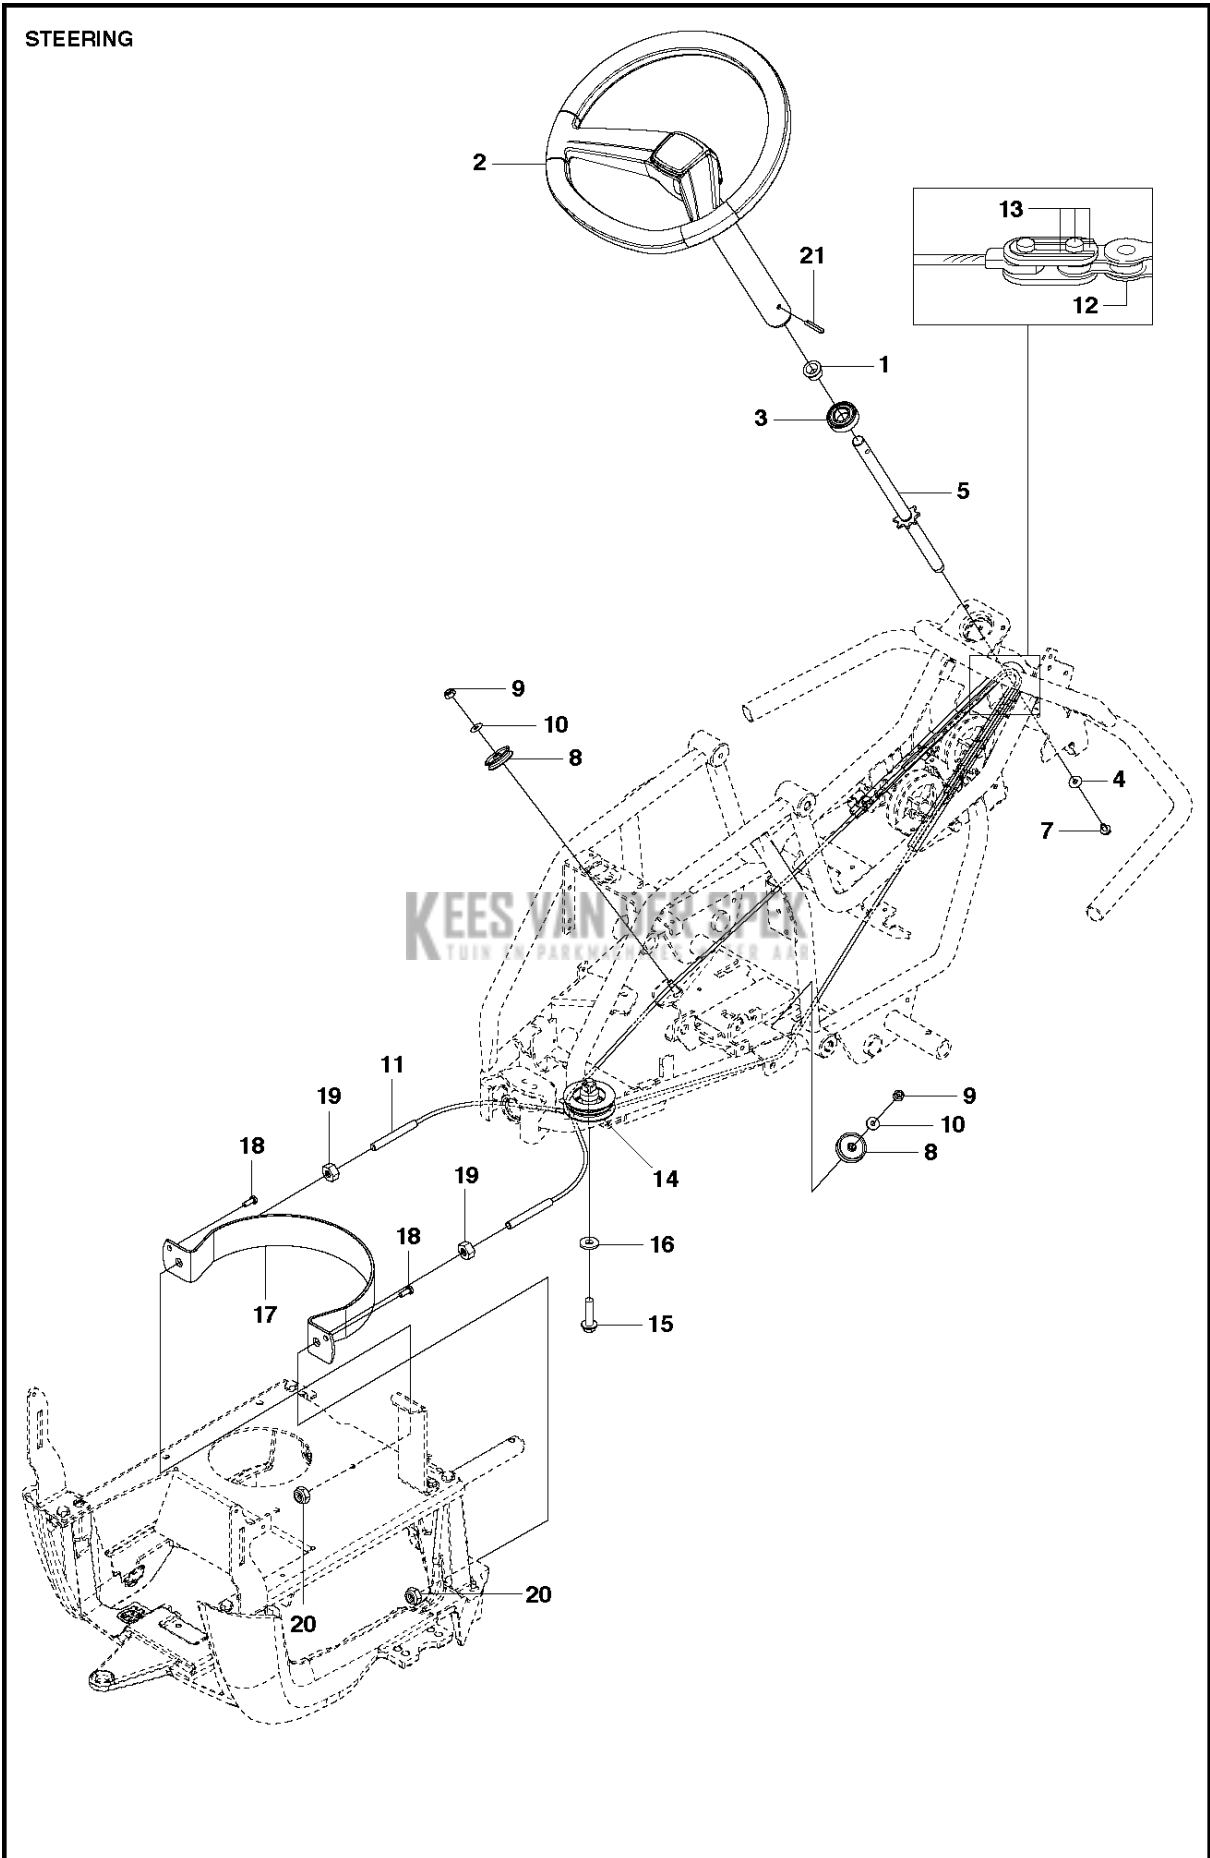

Referentie	Onderdeel nr	Omschrijving	Opmerking	Aant KIT al
1	506 88 78-01	AFSTANDRING		1
2	581 19 37-01	STUURSYSTEEM		1
3	738 21 04-04	KOGELLAGER		1
4	734 11 54-41	RING		1
5	575 63 24-01	STUURSTANG		1
7	535 47 52-12	SCHROEF EHHFM		1
8	581 15 82-01	POELIE		2
9	732 21 18-01	LOCK NUT		2
10	734 11 64-01	RING		2
11	577 19 99-01	KABEL COMPL.		2
12	506 55 46-01	KETTING		1
13	506 55 47-01	VERBINDING		2
14	576 49 25-02	POELIE		1
15	506 67 54-02	SCHROEF EHHFM		1
16	734 11 74-41	RING		1
17	525 40 43-01	GELEIDRAIL		1
18	725 23 68-61	SCHROEF EHHFT		2
19	731 23 20-51	ZESKANT MOER		2
20	732 21 20-51	MOER		2
21	721 43 47-01	SPANSTIFT		1