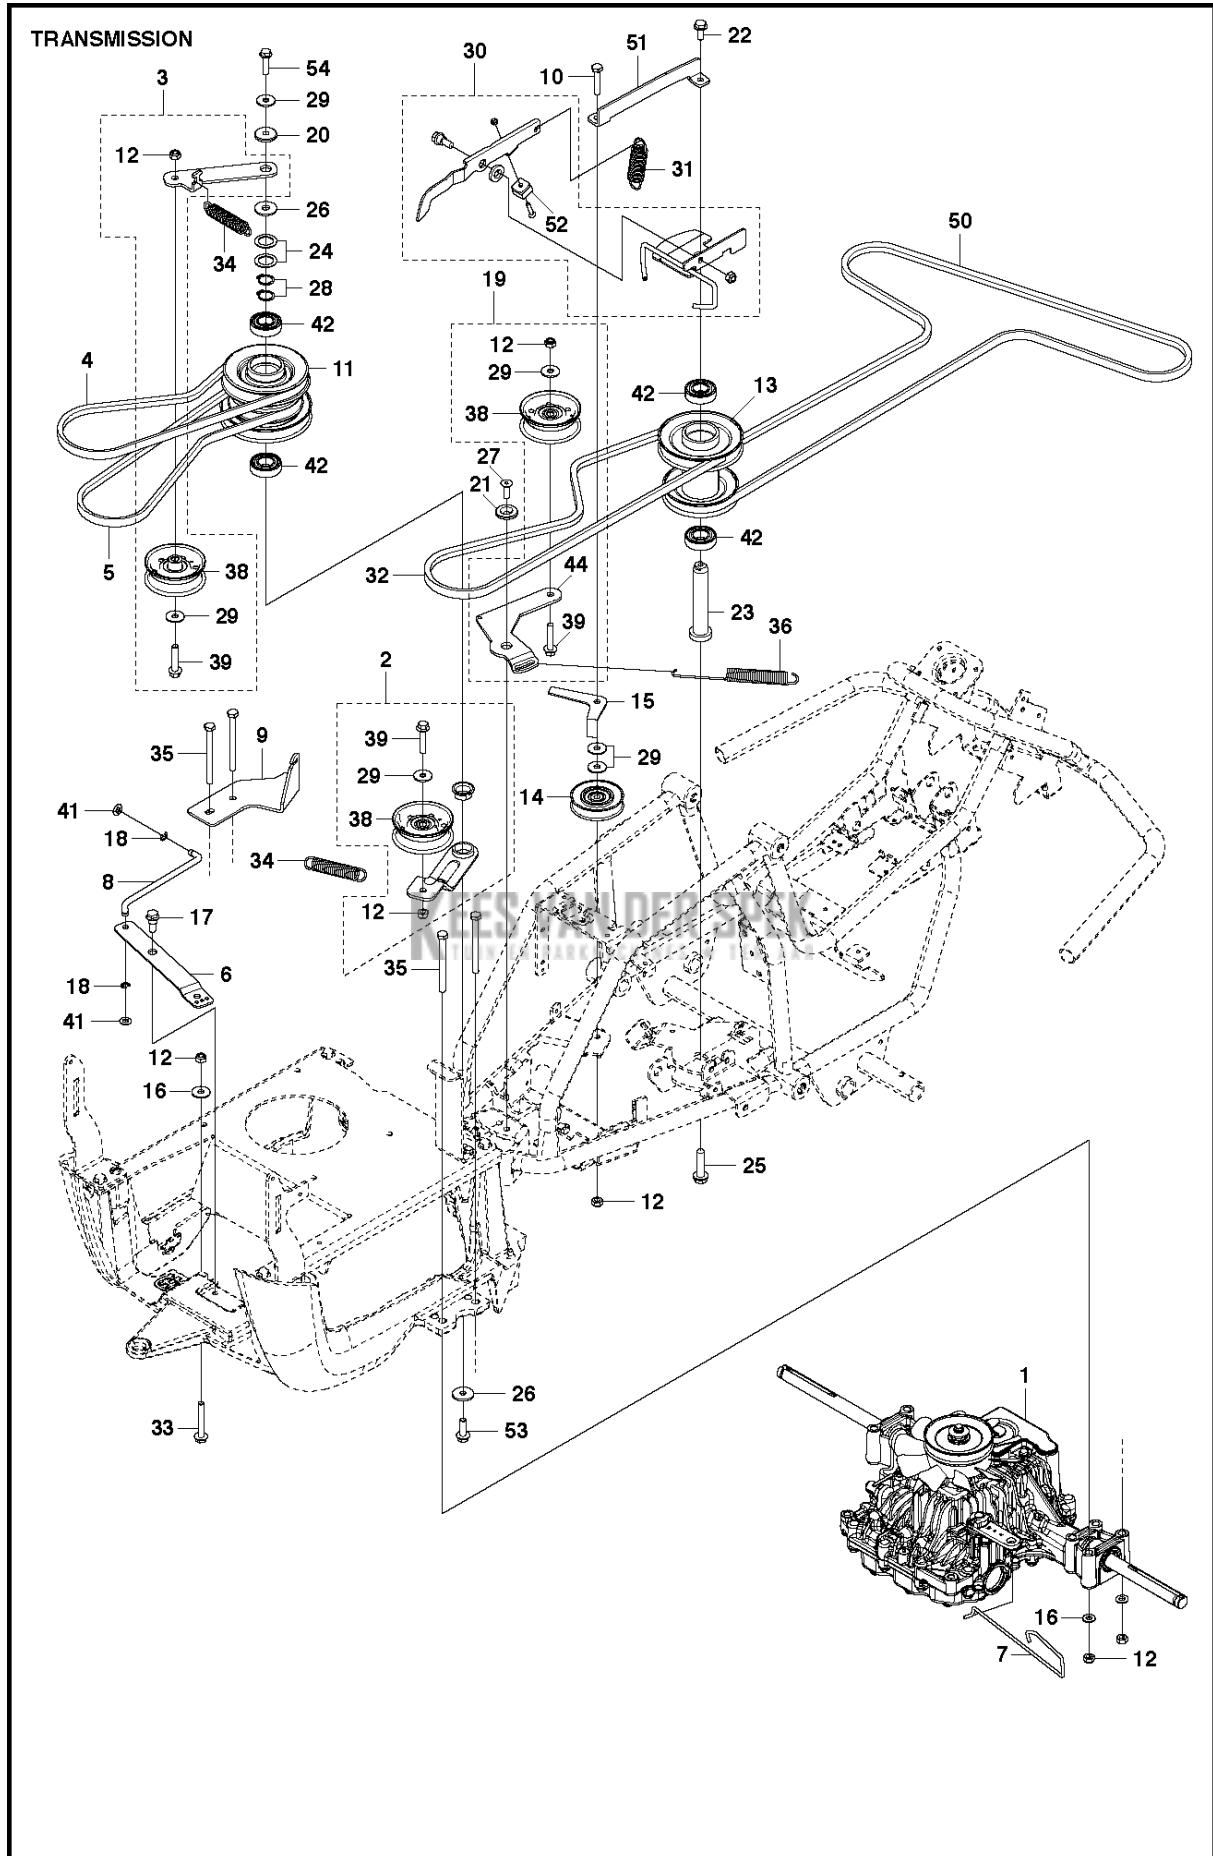

Referentie	Onderdeel nr	Omschrijving	Opmerking	Aant KIT al
1	580 37 84-01	TRANSMISSIE		1
2	580 27 90-01	RIEMSPANNER COMPL.		1
3	580 27 87-01	RIEMSPANNER COMPL.		1
4	589 56 31-01	RIEM		1
5	580 28 04-01	RIEM		1
6	580 27 78-01	VERBINDINGSARM		1
7	580 37 49-01	ARM		1
8	580 29 11-01	STANG		1
9	580 29 12-01	BEVESTIGING		1
10	725 24 59-51	SCHROEF EHHM		1
11	581 73 85-01	POELIE		1
12	732 21 18-01	LOCK NUT		5 2, 3, 19
13	581 74 02-01	POELIE		1
14	506 94 69-01	BELT TENS WHEEL ASSY		1
15	577 41 85-01	BEVESTIGING		1
16	734 11 64-01	RING		4
17	506 59 74-01	SCHROEF EHHFM		1
18	735 31 10-20	E-CLIP		2
19	522 60 33-01	RIEMSPANNER		1
20	574 87 41-01	RING		1
21	581 76 52-01	RING		1
22	506 57 01-04	SCHROEF EHHFM		1
23	574 25 98-01	AS		1
24	506 50 48-05	RING		2
25	506 67 54-02	SCHROEF EHHFM		1
26	734 11 74-41	RING		1
27	725 64 53-01	SCHROEF IHCSFM		1
28	735 31 22-00	BORGCLIP		2
29	734 11 64-41	RING		4
30	581 73 94-01	REM COMPL.		1
31	575 92 89-01	VEER		1
32	581 75 99-01	RIEM		1
33	506 57 01-07	SCHROEF EHHFM		1
34	574 50 61-01	VEER		2
35	725 24 69-51	SCHROEF EHHM		4
36	575 56 72-02	VEER		1
38	539 91 90-78	POELIE		3 2, 3, 19
39	725 24 59-51	SCHROEF EHHM		3 2, 3, 19
41	735 58 52-01	RING		2
42	738 21 04-04	KOGELLAGER		4
44	522 60 29-01	RIEMSPANNER		1
50	589 53 31-01	RIEM		1
51	581 74 66-01	BEVESTIGING		1
53	577 21 65-01	SCREW		1
52	506 83 36-01	REMVOERING		1 30
54	506 57 01-05	SCHROEF EHHFM		1