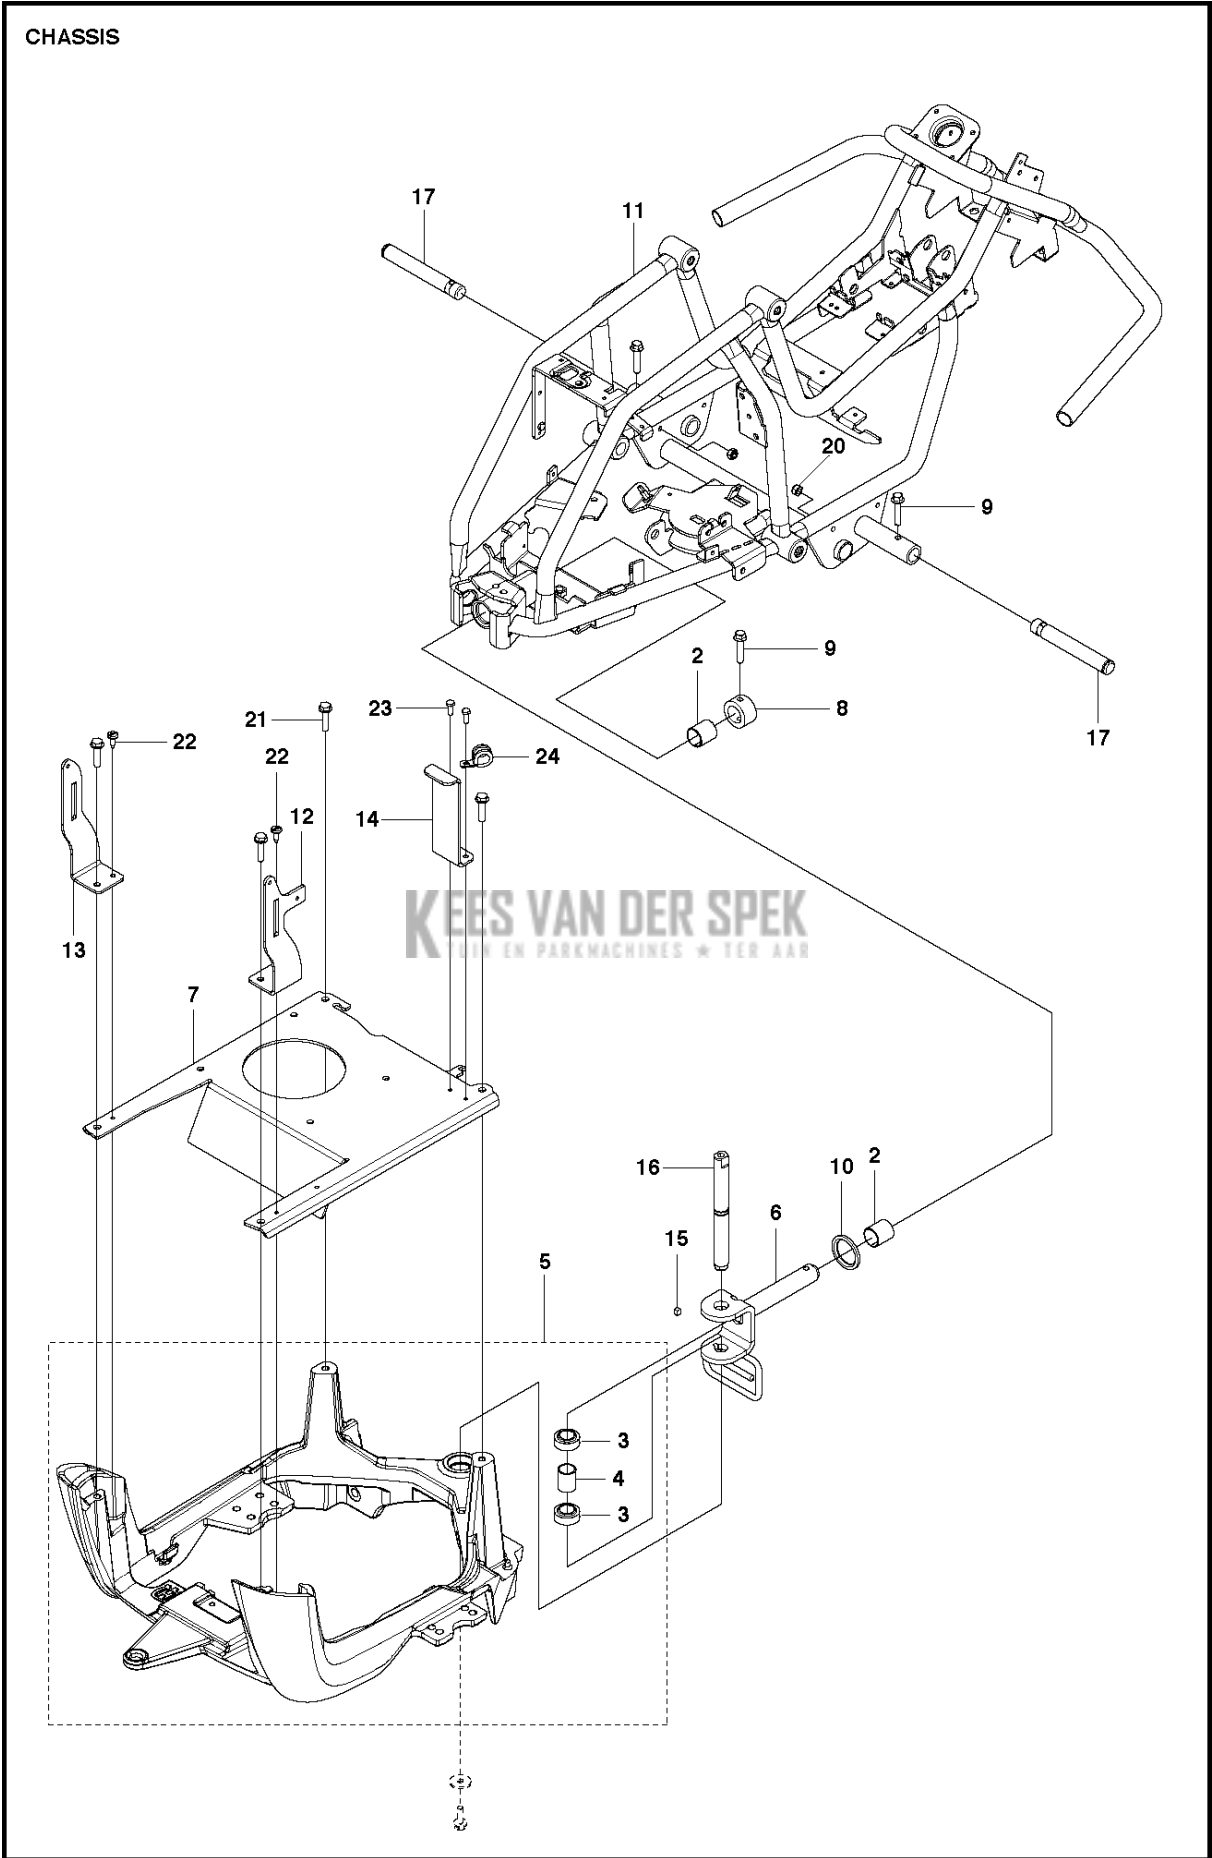

Referentie	Onderdeel nr	Omschrijving	Opmerking	Aant KIT al
2	506 98 61-01	GLIDLAGER		2
3	574 36 85-01	LAGER		2
4	522 42 45-01	HULS		1
5	590 26 84-02	FRAME ASSY		1
6	580 26 74-01	SCHOMMELAS		1
7	579 59 78-03	BEVESTIGING		1
8	522 42 52-01	STOPHULS		1
9	725 24 59-61	SCHROEF EHHFT		3
10	522 42 53-01	AFSTANDRING		1
11	581 27 41-02	FRAME		1
12	580 68 21-01	BEVESTIGING		1
13	580 68 23-01	BEVESTIGING		1
14	580 68 24-01	BEVESTIGING		1
15	577 70 89-01	SLEUTEL		1
16	579 72 04-01	AS		1
17	535 47 08-02	WIELAS		2
20	732 21 18-01	LOCK NUT		2
21	506 57 01-06	SCHROEF EHHFM		4
22	544 40 04-01	SCREW		2
23	725 23 68-61	SCHROEF EHHFT		2
24	574 53 12-03	SLANGKLEM		1