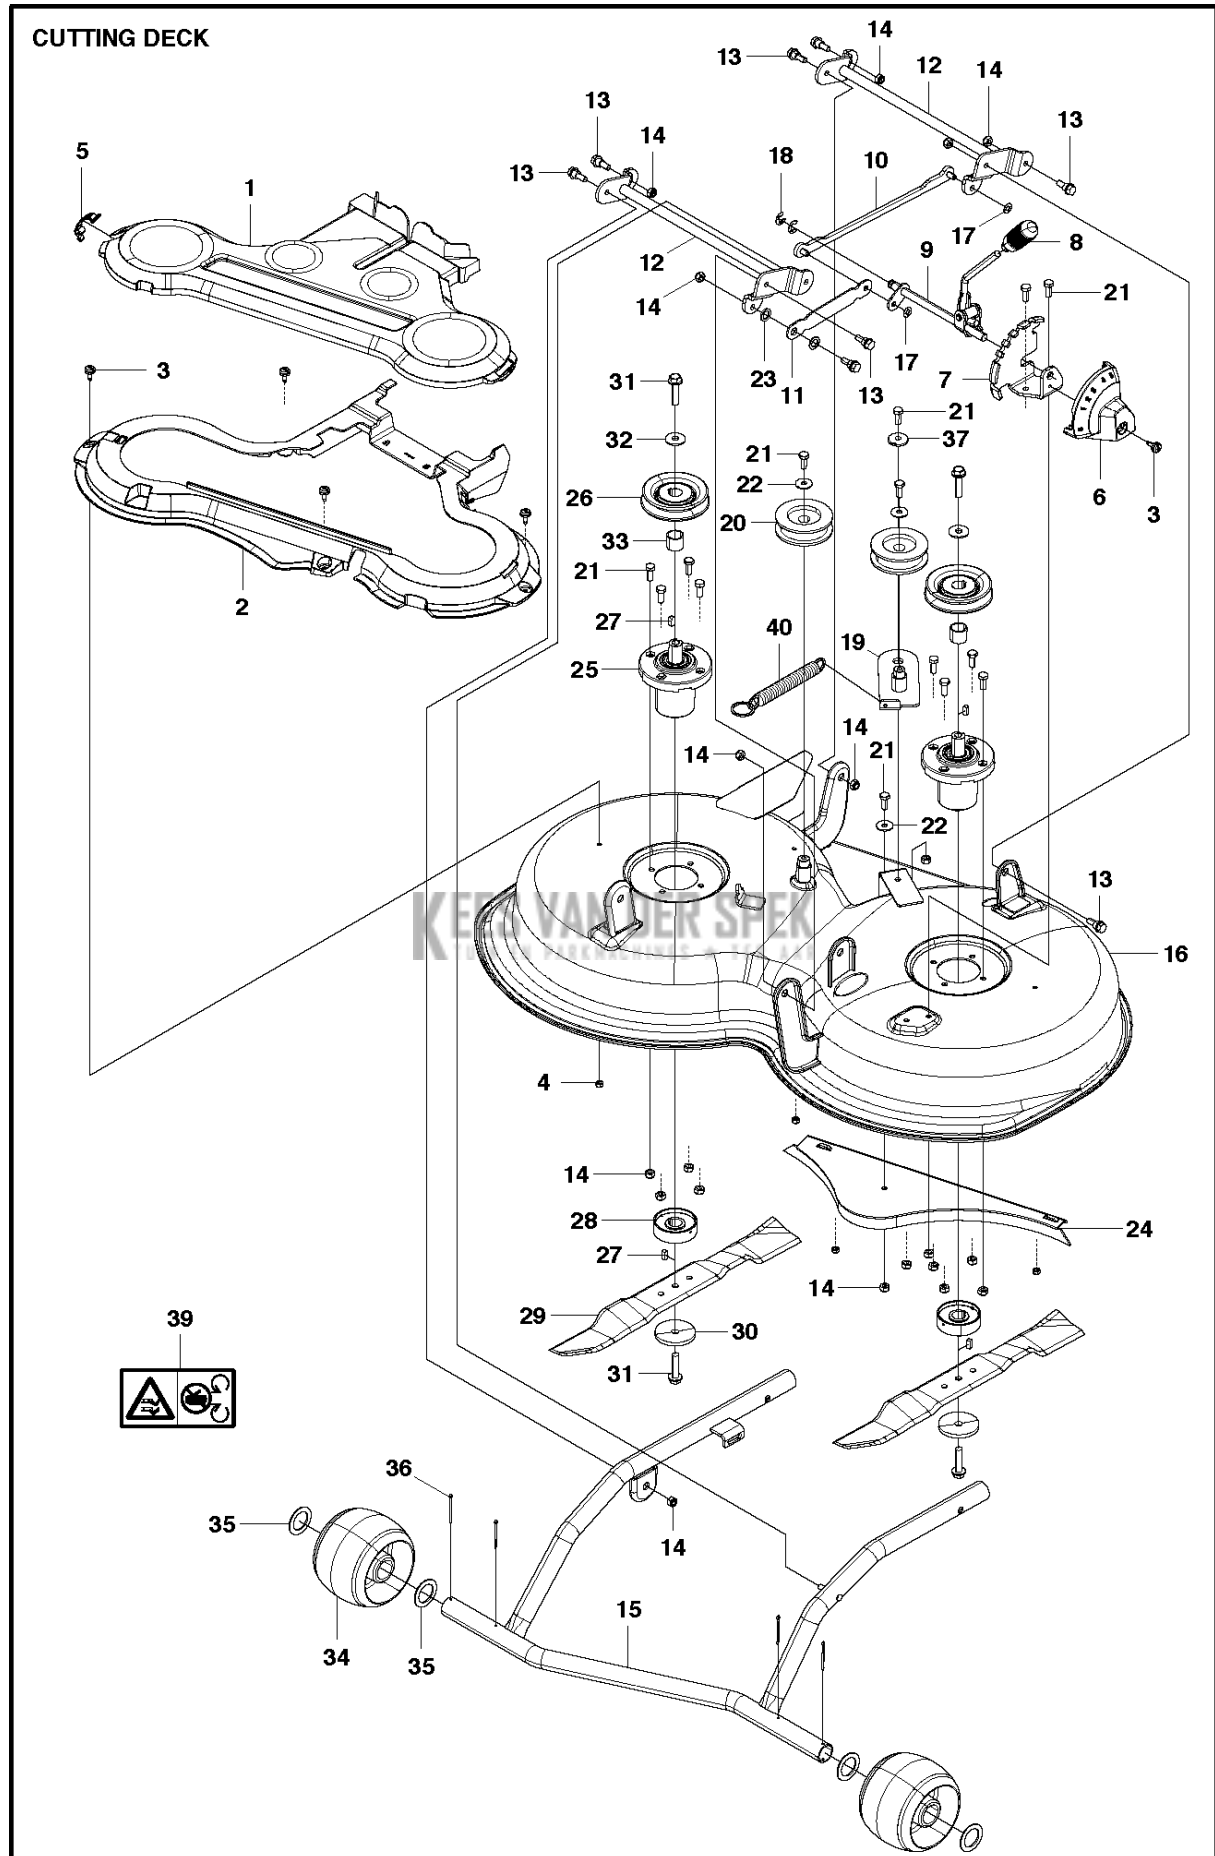

# SPARE PARTS LIST

FRONTRIDERS

FR2315 MA, 967228201, 2014

Referentie	Onderdeel nr	Omschrijving	Opmerking	Aant KIT al
.	585 13 41-01	MAAIDEK	Complete, Not shown	1
1	580 52 65-02	DEKSEL		1
2	580 52 64-02	DEKSEL		1
3	544 40 05-01	SCREW		5
4	732 21 16-01	MOER	M6-8.8 LOCK	4
5	503 89 47-02	SNÄPPE		1
6	573 97 18-02	DEKSEL		1
7	522 52 32-01	BEVESTIGING		1
8	574 32 88-02	HENDEL		1
9	584 40 92-01	LEVER ASSY		1
10	581 19 60-01	HEFARM		1
11	581 05 26-01	ARM		1
12	522 45 09-02	CROSS BAR		2
13	506 59 74-01	SCHROEF EHHFM		8
14	732 21 18-01	LOCK NUT	M8-8.8 LOCK	20
15	580 39 64-02	GEREEDSCHAPSFRAME		1
16	580 39 01-02	MAAIDEK		1
17	735 58 52-01	RING		2
18	735 31 15-20	E-CLIP		2
19	580 39 69-01	RIEMSPANNER		1
20	506 79 32-02	RIEMSPANWIEL		2
21	725 24 51-71	SCHROEF EHHM	M8X20	14
22	734 11 64-41	RING		3
23	734 11 77-71	RING		2
24	580 39 71-02	PLUG		1
25	573 96 86-01	LAGERHUIS COMPL		2
26	506 92 21-01	POELIE		2
27	506 53 35-01	EVENWIJDIGE SLEUTEL		4
28	573 96 61-01	ADAPTER		2
29	580 39 74-01	MES	LENGTH 471.2	2
30	506 79 23-03	KNIFE PLATE		2
31	506 67 54-02	SCHROEF EHHFM		4
32	734 11 74-41	RING		2
33	580 39 75-01	AFSTAND		2
34	522 73 59-01	WIEL		2
35	574 26 45-01	RING		4
36	721 61 87-01	SPLIT PIN		4
37	506 91 87-02	RING		1
39	574 51 00-01	STICKER		2
40	584 29 88-01	VEER		1