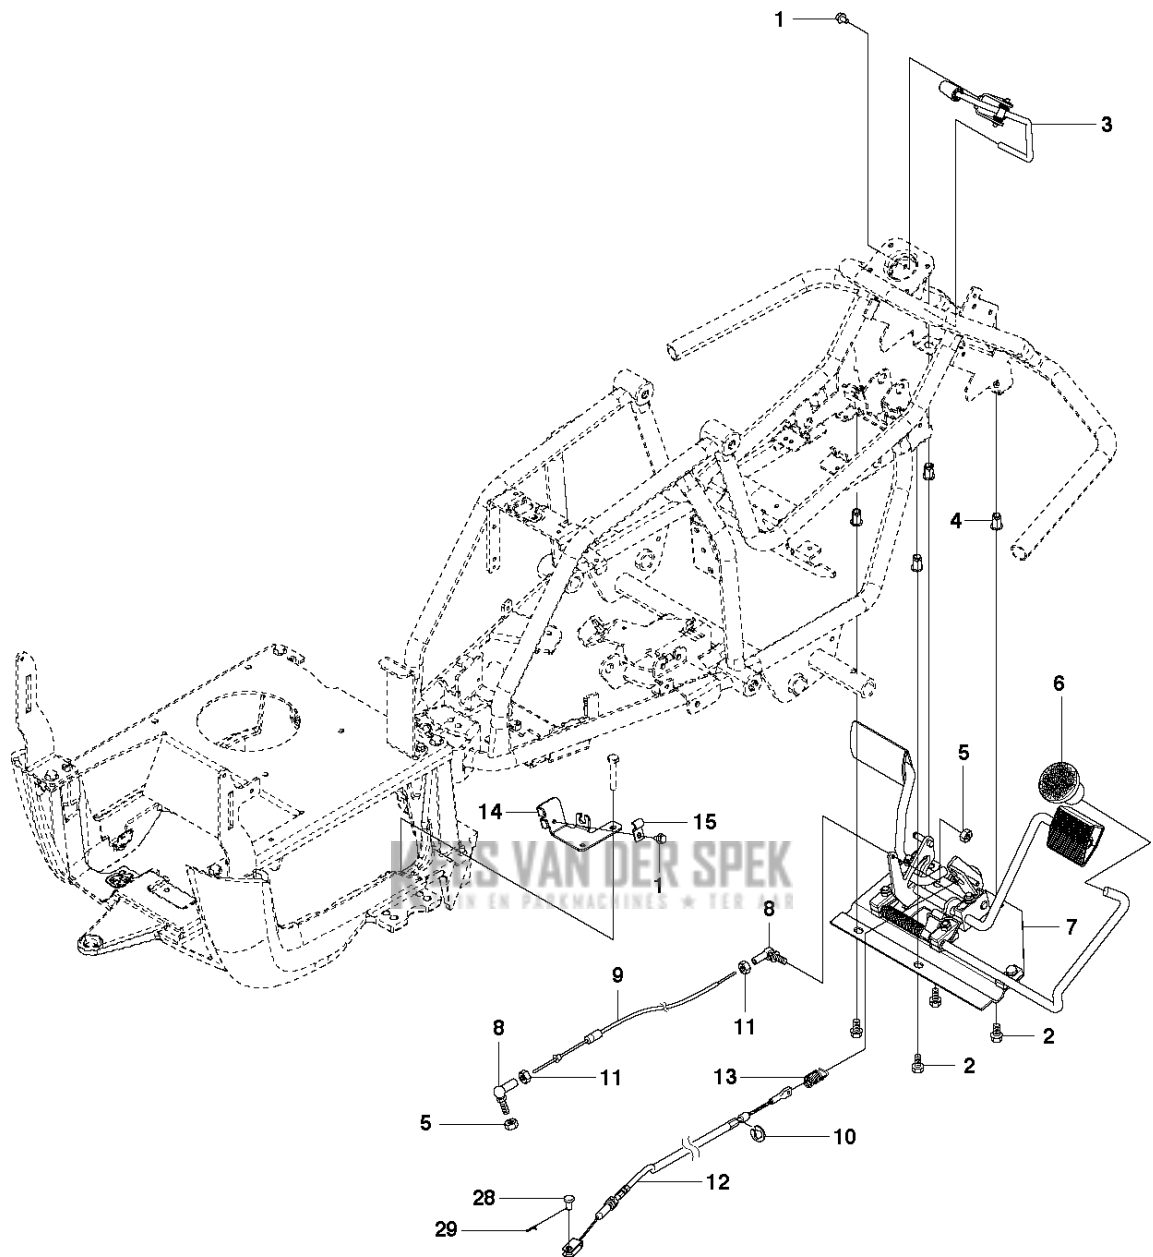

CONTROLS - 2

PEDALS

Referentie	Onderdeel nr	Omschrijving	Opmerking	Aant KIT al
1	725 23 64-61	SCHROEF EHHFT		7
2	506 57 01-03	SCHROEF EHHFM		5
3	523 34 60-01	BORGARM		1
4	506 91 62-01	BLIND RIVET NUT		4
5	731 23 14-01	ZESKANT MOER		2
6	535 47 37-01	KNOP		1
7	544 12 60-01	PEDAALPLAAT COMPL.		1
8	506 55 73-01	VINKELL.AS8 DIN71802		2
9	574 41 11-05	BEDIENINGS KABEL		1
10	735 31 09-20	E-CLIP		1
11	732 21 14-01	LOCK NUT		2
12	578 36 06-02	REM KABEL		1
13	575 35 52-01	VEER		1
14	522 82 31-01	KABELHOUDER		1
15	506 56 65-01	KLEM		2
16	535 47 88-02	PEDAL RUBBER		1
17	535 47 88-01	PEDAL RUBBER		1
18	535 48 10-01	VERSTEVIGINGSPLAAT		3
19	535 48 02-01	ROL		1
20	535 48 07-01	VEER		1
21	535 48 06-01	BESCHERMINGSPLAAT		1
22	738 21 02-04	KOGELLAGER		1
23	535 48 09-01	LAGERBLOK		5
24	544 44 07-01	KLINKNAGEL		2
25	574 31 61-01	SCHAKELAAR		1
26	544 41 57-01	BEVESTIGING		1
27	535 48 08-01	LAGERBLOK		4
28	506 66 88-01	SPRING COTTER		1
29	721 83 99-01	PEN MET GAT		1