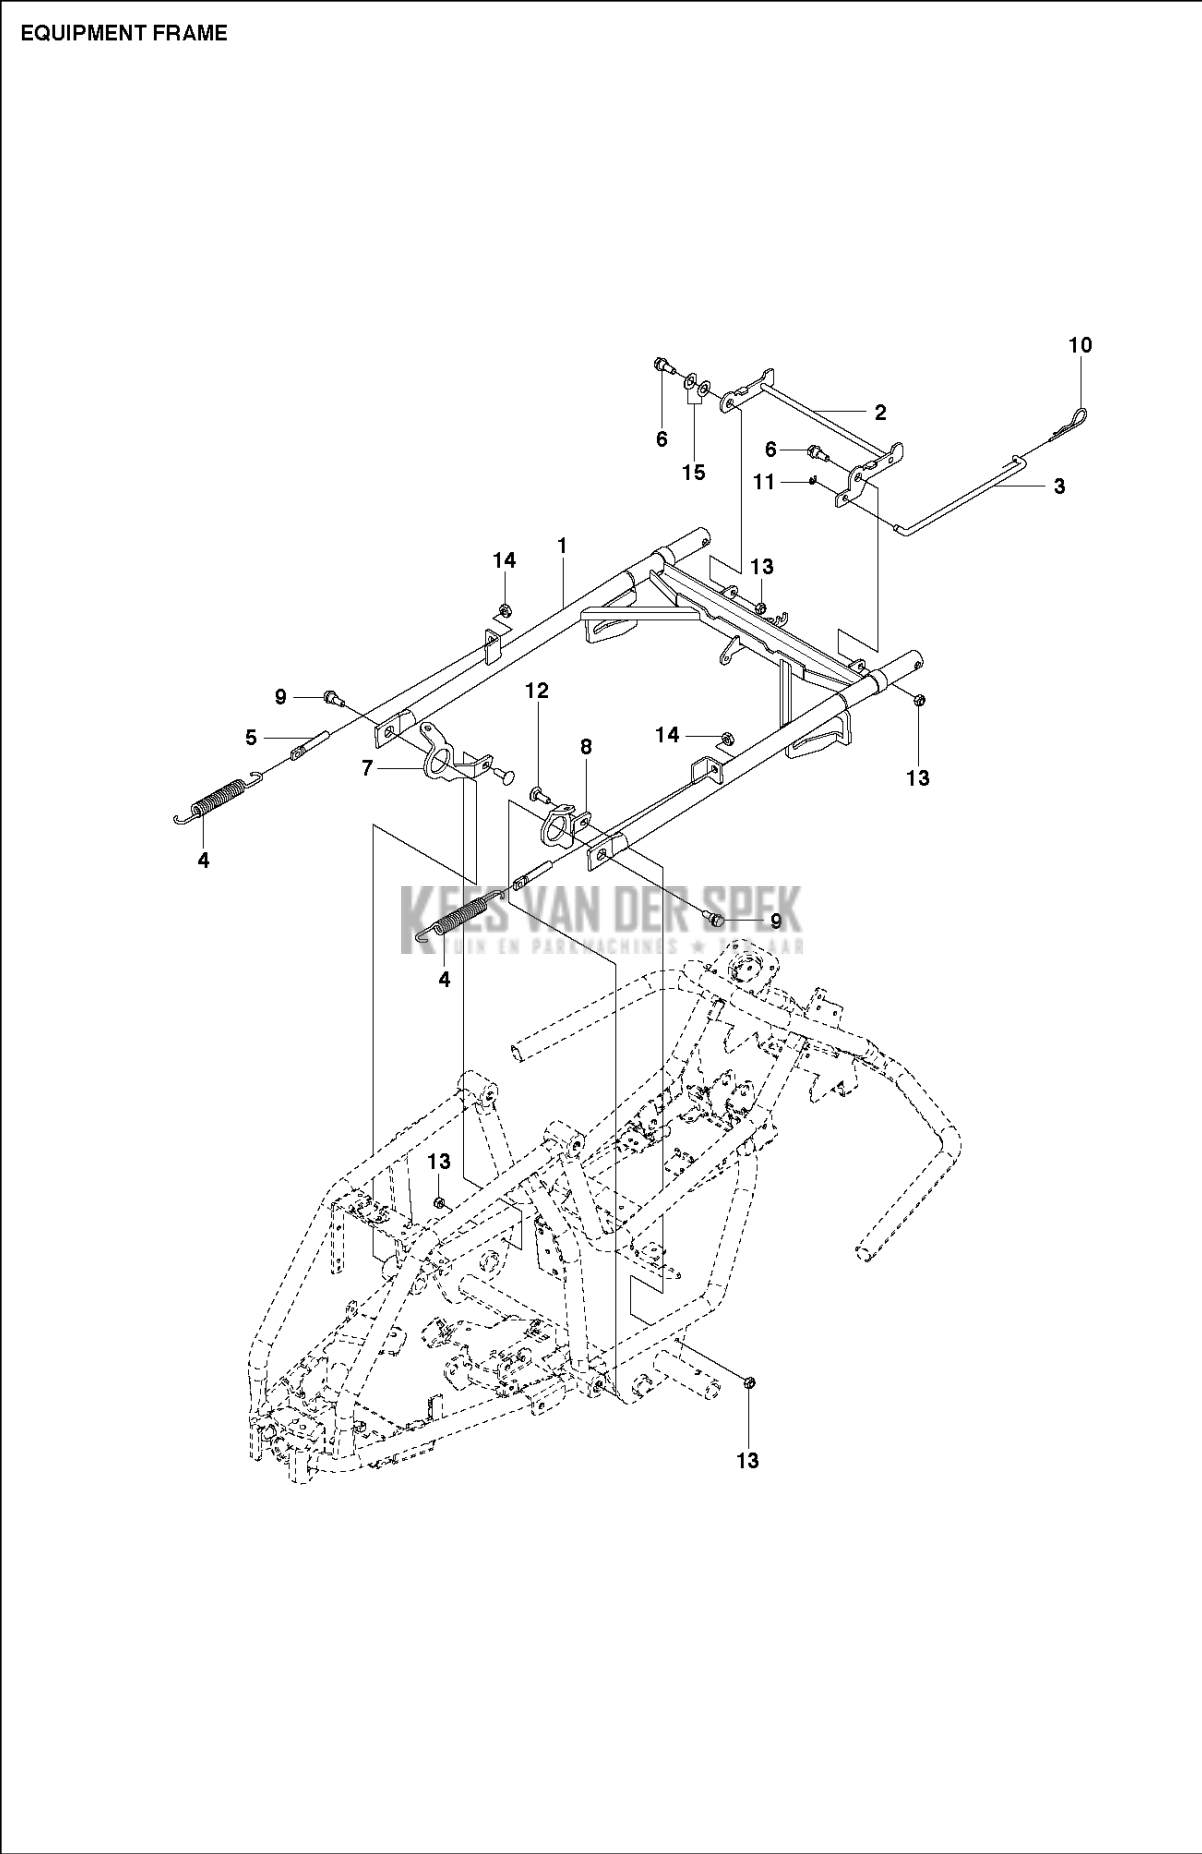

Referentie	Onderdeel nr	Omschrijving	Opmerking	Aant KIT al
1	580 37 94-02	GEREEDSCHAPSFRAME COMPL.		1
2	580 90 24-01	SLOT		1
3	580 90 29-01	STANG		1
4	580 47 23-01	VEER		2
5	580 48 06-01	SCREW		2
6	506 89 58-01	COLLAR SCREW		2
7	580 47 21-01	BEVESTIGING		1
8	580 47 21-02	BEVESTIGING		1
9	506 59 74-01	SCHROEF EHHFM		2
10	721 68 02-51	SPRING COTTER		1
11	735 31 10-20	E-CLIP		1
12	535 42 38-01	SCHROEF RSQM		2
13	732 21 18-01	LOCK NUT		4
14	731 23 20-01	ZESKANT MOER		2
15	506 83 94-01	VEERING		2