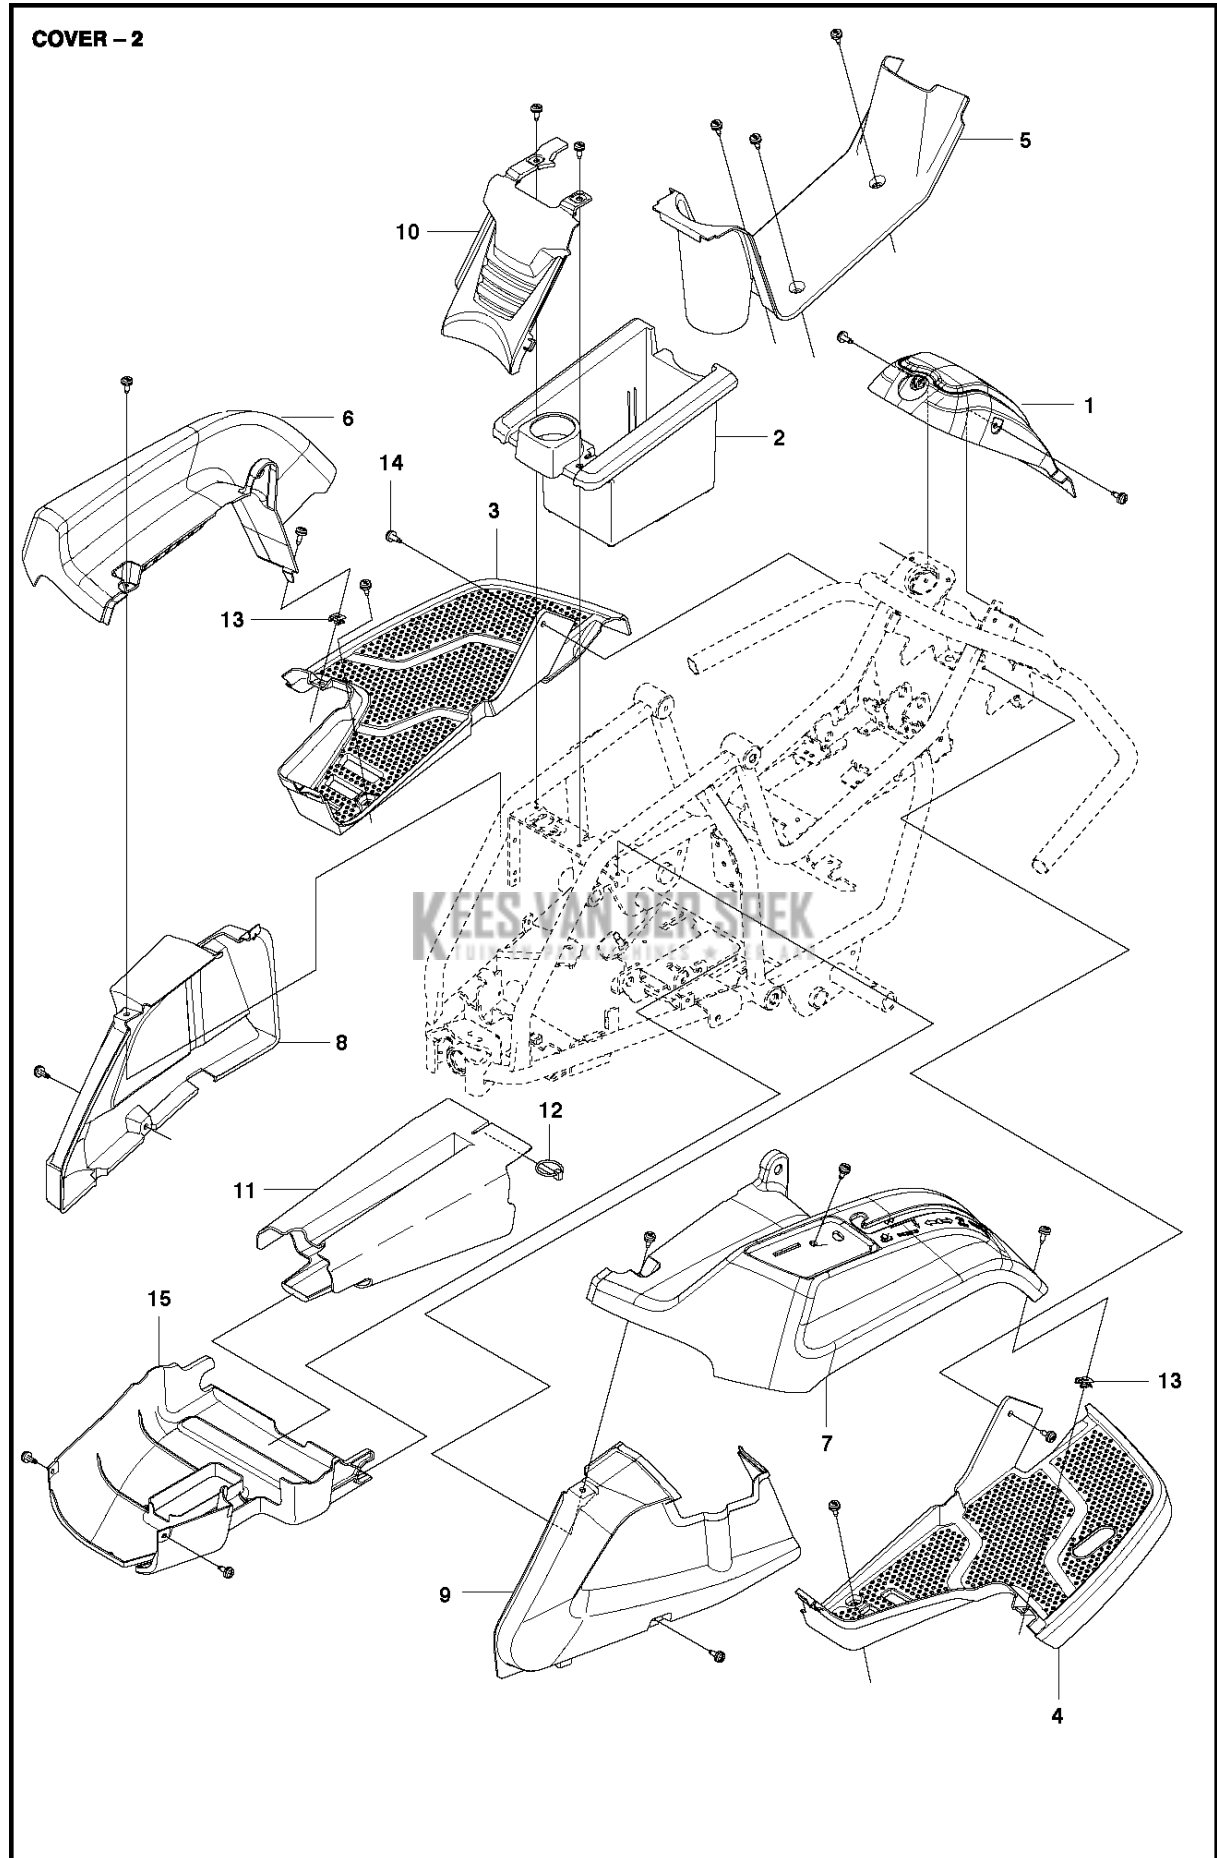

Referentie	Onderdeel nr	Omschrijving	Opmerking	Aant KIT al
1	576 37 67-01	DEKSEL		1
2	525 47 78-02	ACCUBAK		1
3	521 88 91-02	FOOT PLATE		1
4	521 88 92-03	FOOT PLATE		1
5	522 60 18-02	DEKSEL		1
6	576 37 61-01	DEKSEL		1
7	576 37 60-01	DEKSEL		1
8	522 60 19-02	DEKSEL		1
9	522 60 20-02	DEKSEL		1
10	525 47 79-02	DEKSEL		1
11	525 39 61-02	DEKSEL		1
12	574 60 08-01	SPRINT		1
13	535 42 91-01	MOER MET VEER		2
14	544 40 05-01	SCREW		20
15	575 75 14-02	DEKSEL		1