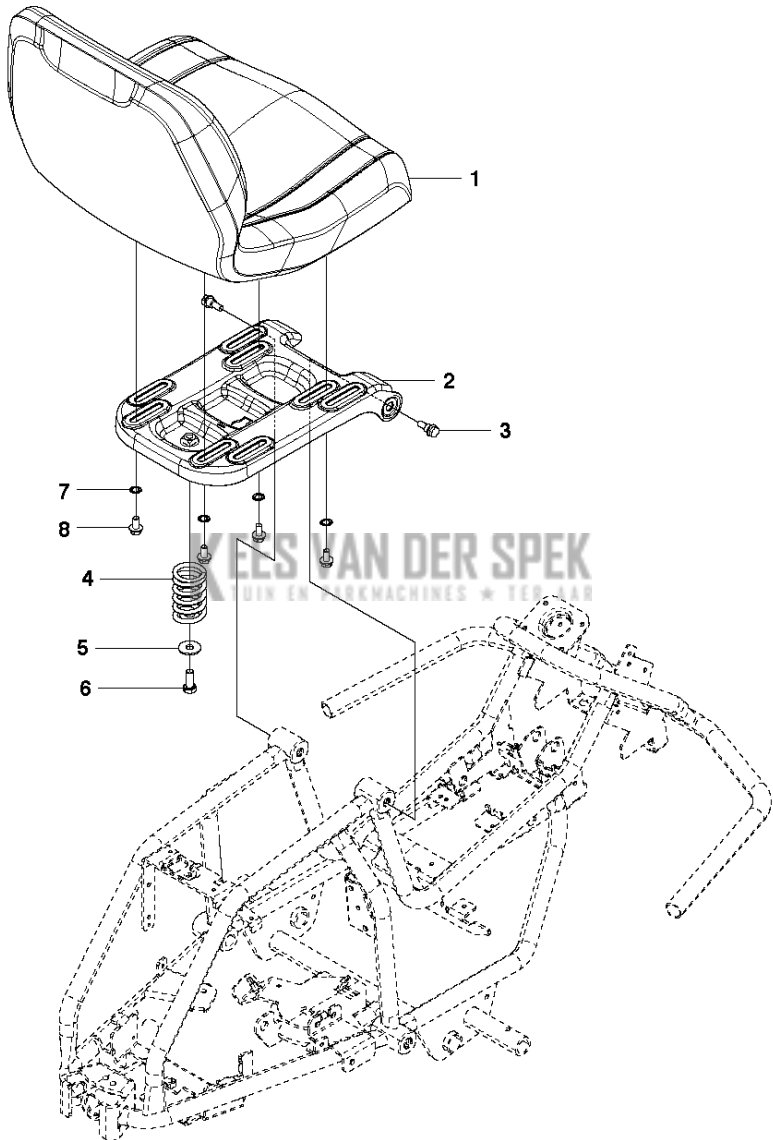

SEAT

Referentie	Onderdeel nr	Omschrijving	Opmerking	Aant KIT al
1	576 37 64-01	ZITTING		1
2	522 77 51-02	ZITTINGBEVESTIGING		1
3	506 59 74-01	SCHROEF EHHFM		2
4	506 91 53-01	DRUKVEER		1
5	734 11 74-41	RING		1
6	725 24 93-71	SCHROEF EHHM		1
7	735 21 64-00	BORGRING		4
8	506 57 01-03	SCHROEF EHHFM		4