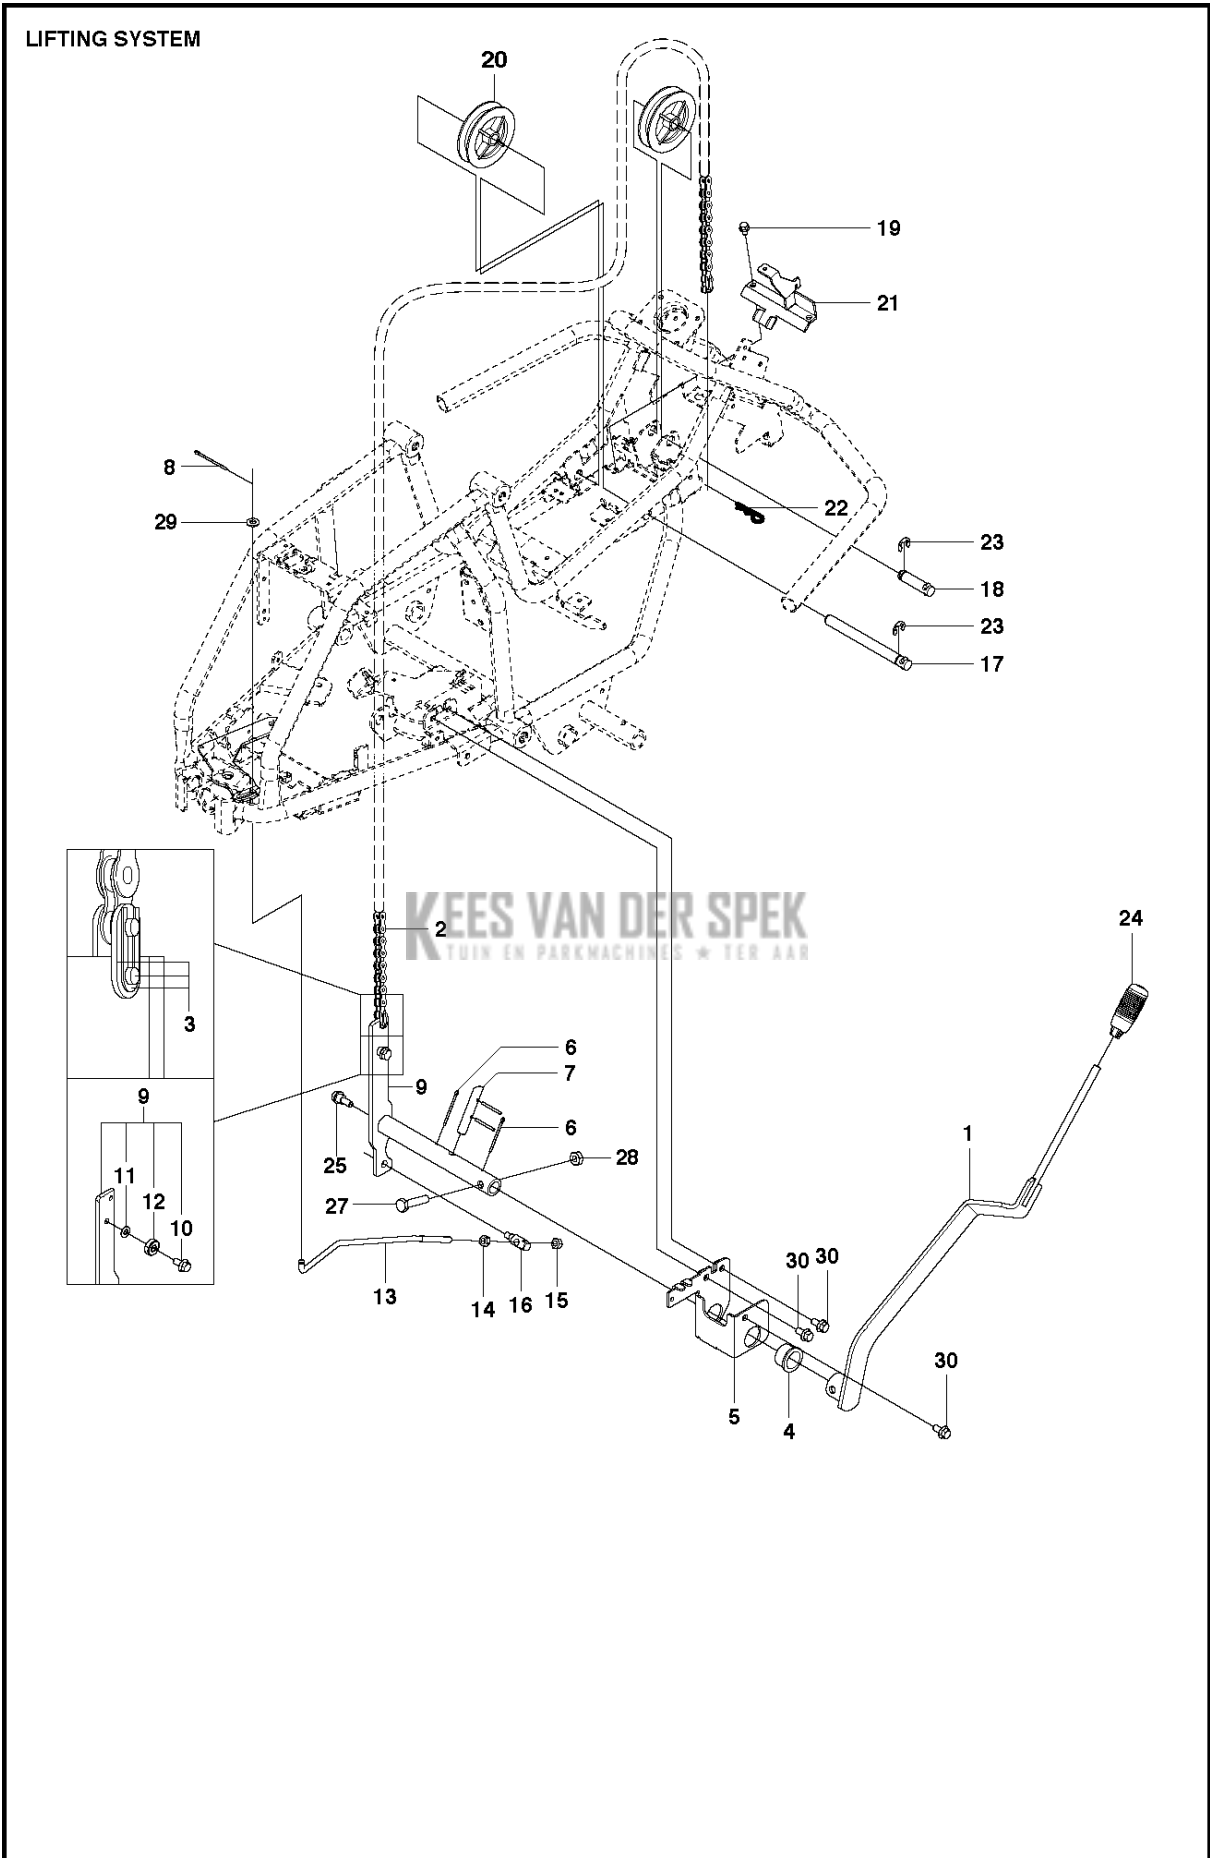

Referentie	Onderdeel nr	Omschrijving	Opmerking	Aant KIT al
1	580 38 90-01	LEVER ASSY		1
2	506 55 46-06	KETTING		1
3	506 55 47-01	VERBINDING		1
4	506 55 65-01	LAGER		1
5	525 40 47-01	BEVESTIGING		1
6	721 61 87-01	SPLIT PIN		1
7	525 40 66-01	PENNEN		1
8	721 61 83-01	SPLIT PIN		1
9	581 54 58-01	LEVER ASSY		1
10	506 57 01-05	SCHROEF EHHFM		1
11	734 11 63-01	RING		1
12	738 21 98-04	KOGELLAGER		1
13	522 56 01-01	STANG		1
14	731 23 18-01	ZESKANT MOER		1
15	732 21 18-01	LOCK NUT		1
16	525 49 13-01	VERBINDING		1
17	525 40 44-01	AS		1
18	525 40 45-01	AS		1
19	725 23 64-61	SCHROEF EHHFT		2
20	506 90 56-01	EXCENTRISCHE POELIE		2
21	574 31 58-01	BEVESTIGING		1
22	721 68 02-51	SPRING COTTER		1
23	735 31 18-20	E-CLIP		2
24	506 54 20-02	HENDEL		1
25	506 59 74-01	SCHROEF EHHFM		1
27	725 25 00-51	SCHROEF EHHM		1
28	732 21 20-51	MOER		1
29	734 11 64-01	RING		1
30	506 57 01-03	SCHROEF EHHFM		3