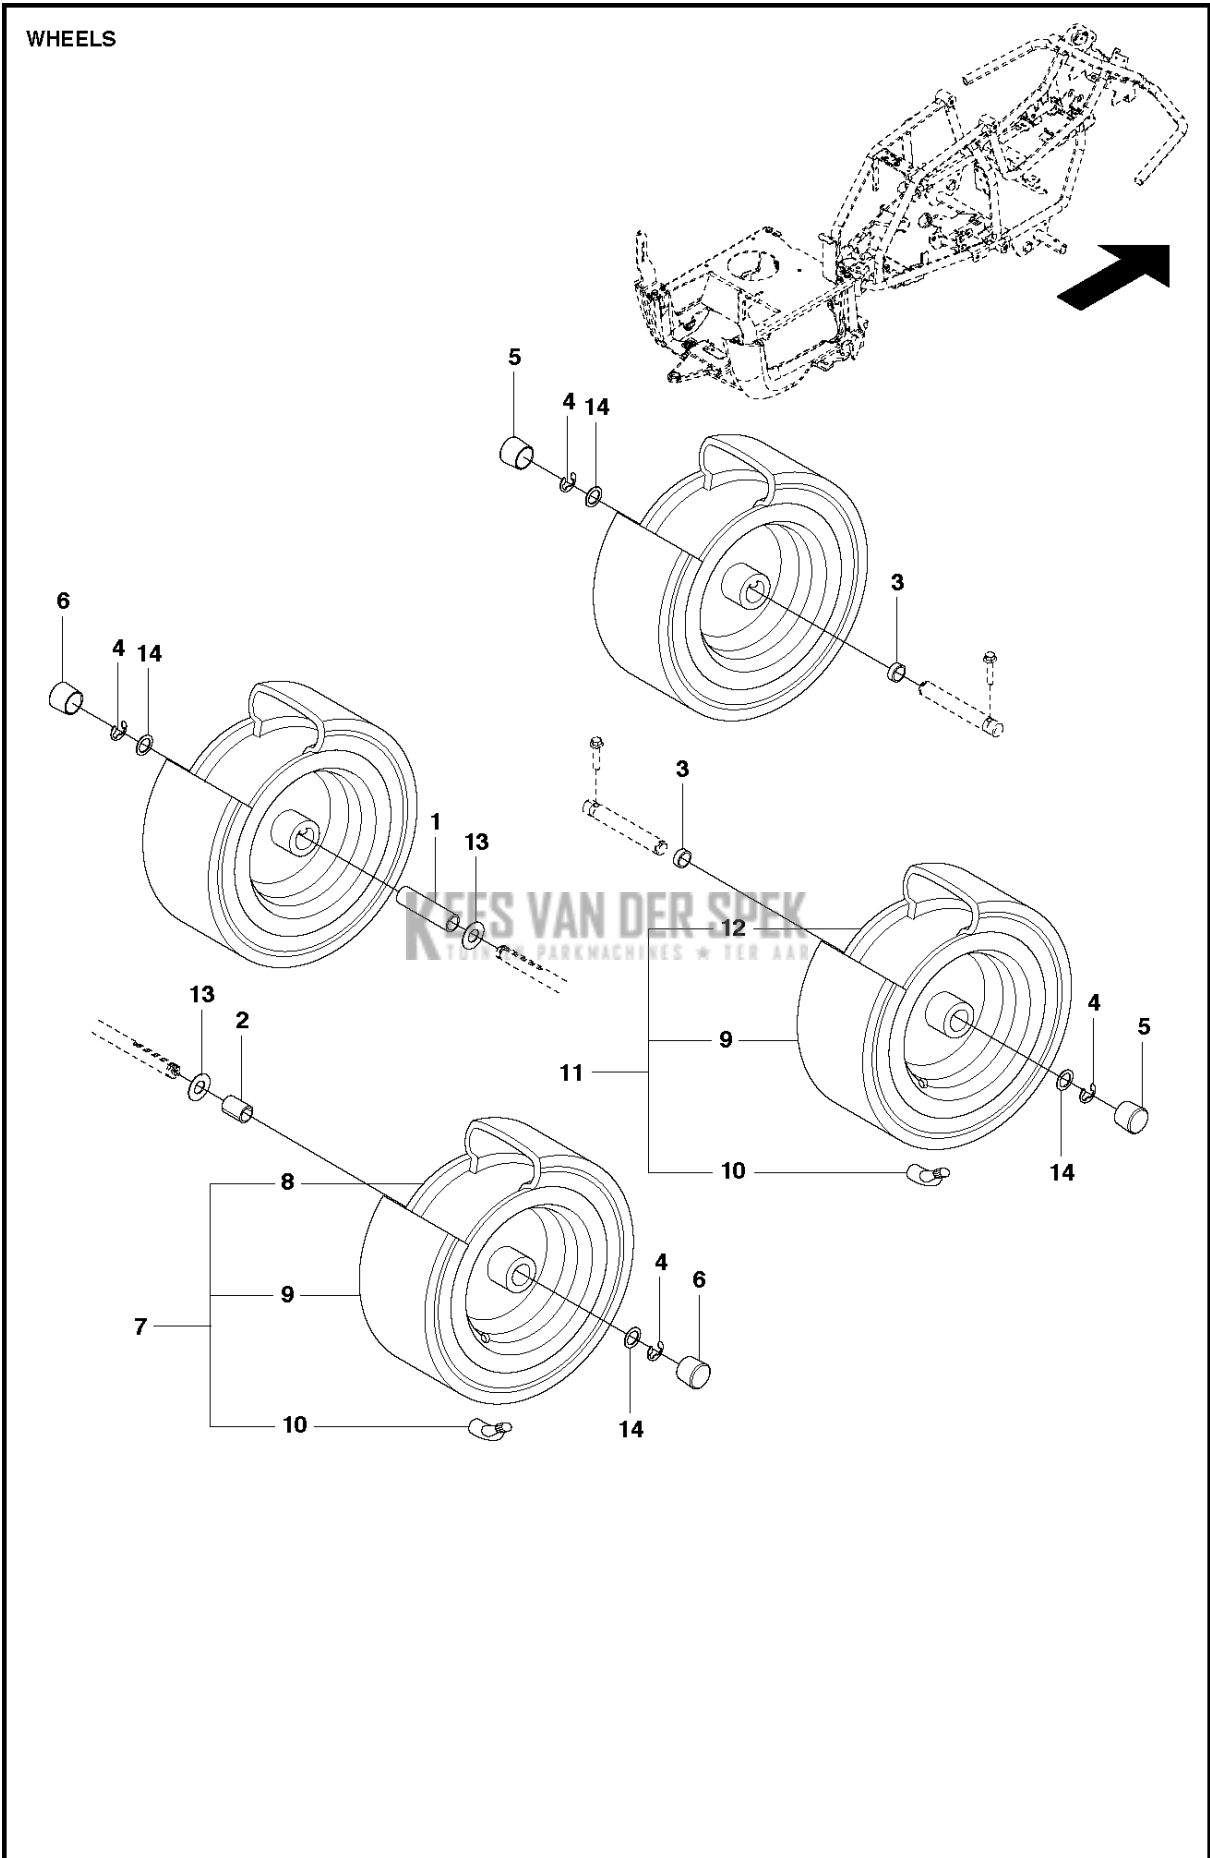

Referentie	Onderdeel nr	Omschrijving	Opmerking	Aant KIT al
1	506 59 62-11	AFSTANDHULS		1
2	506 59 62-03	AFSTANDHULS		1
3	580 40 89-01	AFSTANDHULS		2
4	506 89 90-01	E-CLIP		4
5	506 95 58-01	KOP		2
6	577 77 29-01	NAAFDOP		2
7	523 01 26-01	WIEL		2
8	523 03 48-01	VELG		1 7
9	523 03 46-01	BAND		1 7, 11
10	523 03 47-01	VENTIEL		1 7, 11
11	523 01 22-01	WIEL		2
12	523 03 45-01	VELG		1 11
13	506 50 48-03	RING		2
14	506 50 48-05	RING		4