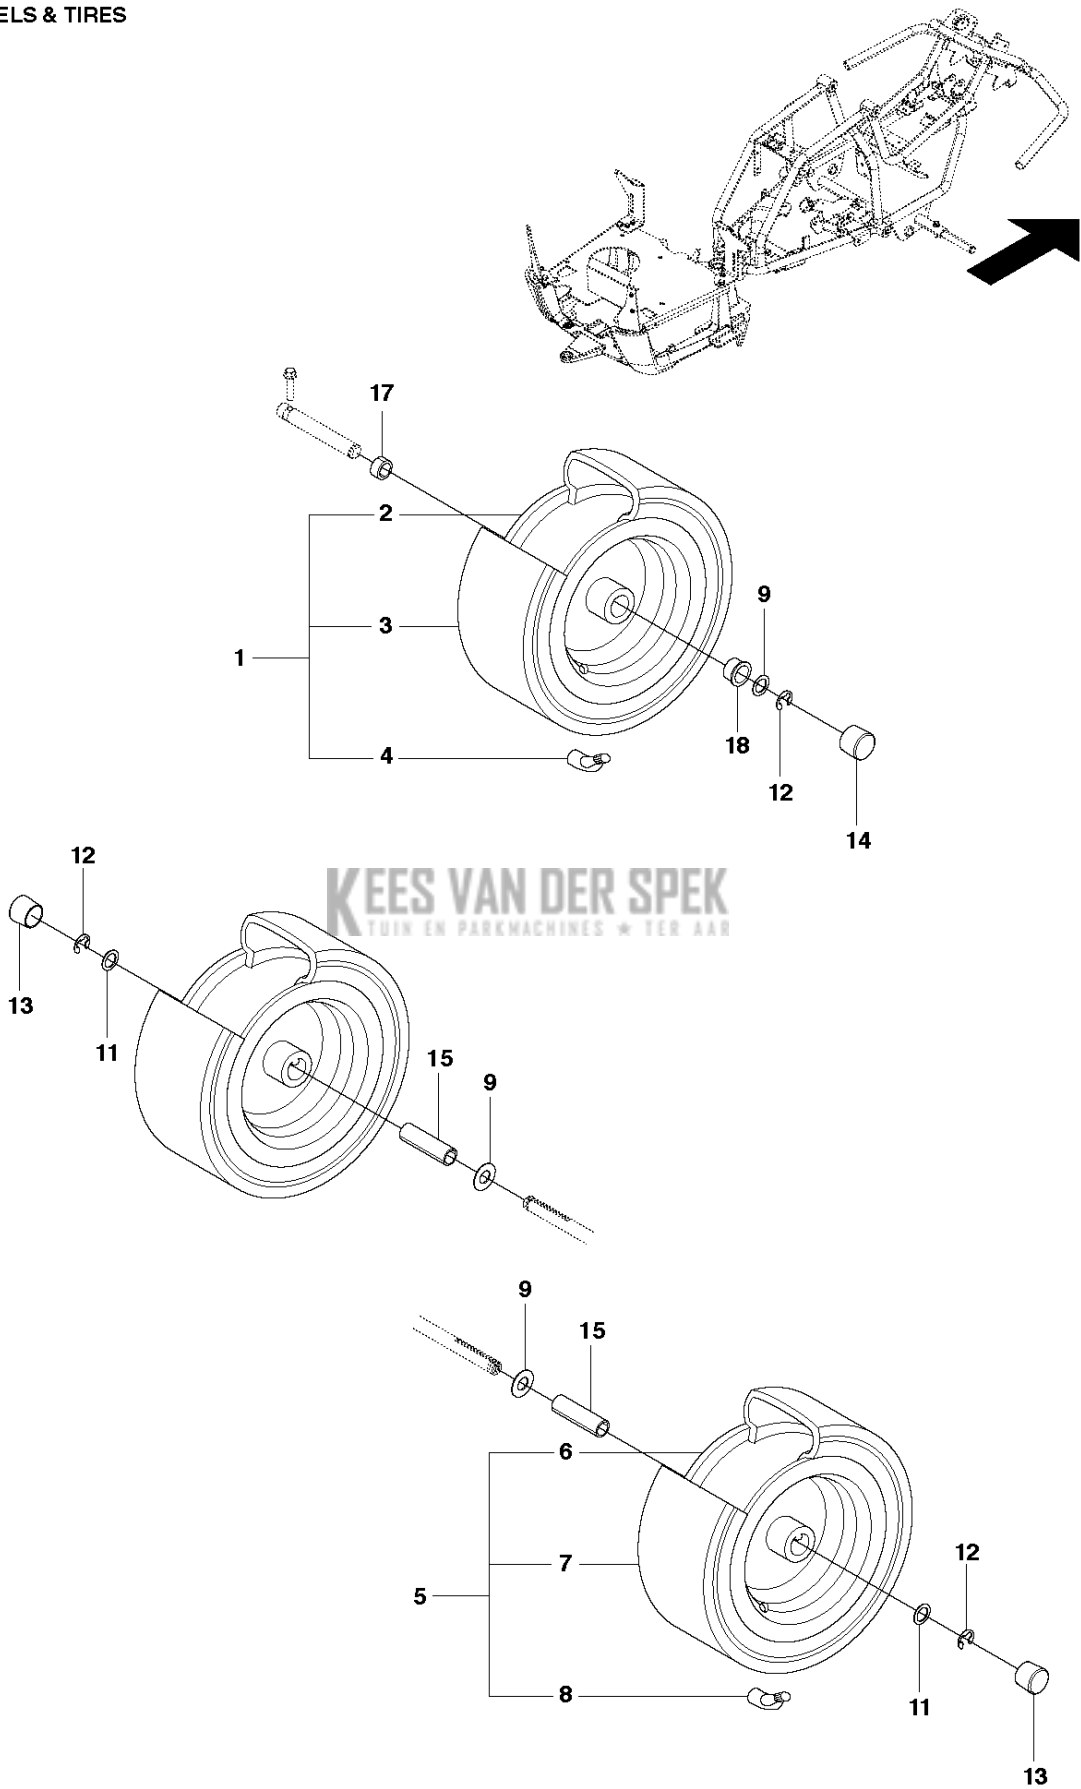

WHEELS & TIRES

Referentie	Onderdeel nr	Omschrijving	Opmerking	Aant KIT al
1	576 88 50-01	WIEL		2
2	573 98 16-01	VELG		1
3	576 94 93-01	BAND		1
4	523 03 47-01	VENTIEL		1
5	576 88 51-01	WIEL		2
6	573 98 15-01	VELG		1
7	576 94 93-01	BAND		1
8	523 03 47-01	VENTIEL		1
9	506 50 48-05	RING		4
11	506 50 48-03	RING		2
12	506 89 90-01	E-CLIP		4
13	577 77 29-01	NAAFDOP		2
14	577 89 25-01	NAAFDOP		2
15	506 59 62-14	AFSTANDHULS		2
17	580 40 89-01	AFSTANDHULS		2
18	574 67 17-01	LAGER		2