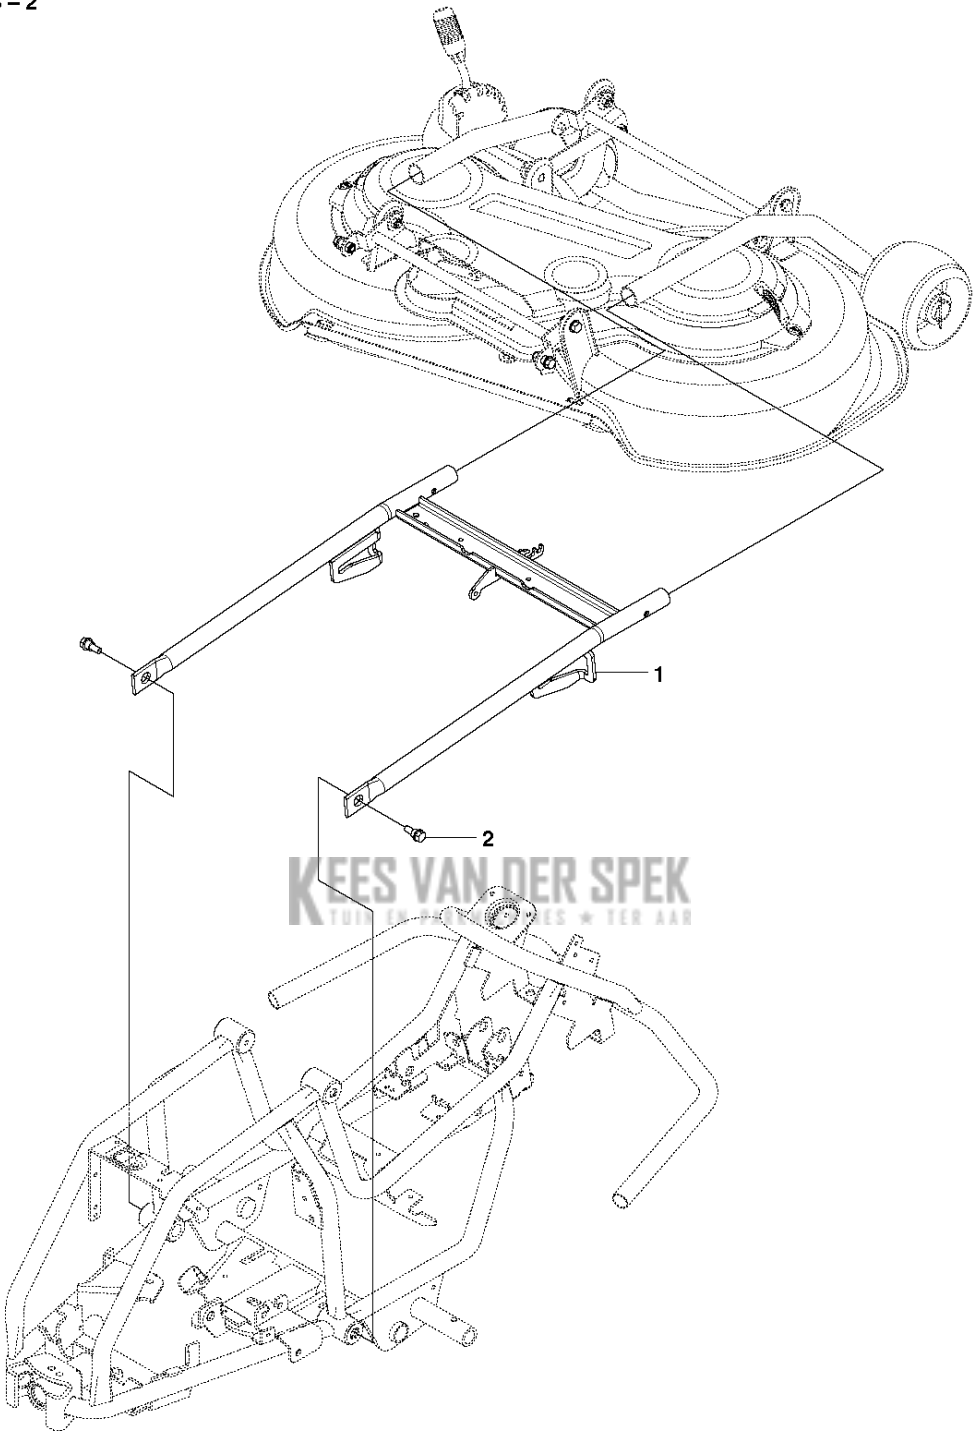

CHASSIS - 2

Referentie	Onderdeel nr	Omschrijving	Opmerking	Aant KIT al
1	584 83 30-03	GEREEDSCHAPSFRAME		1
2	506 89 58-01	COLLAR SCREW		2