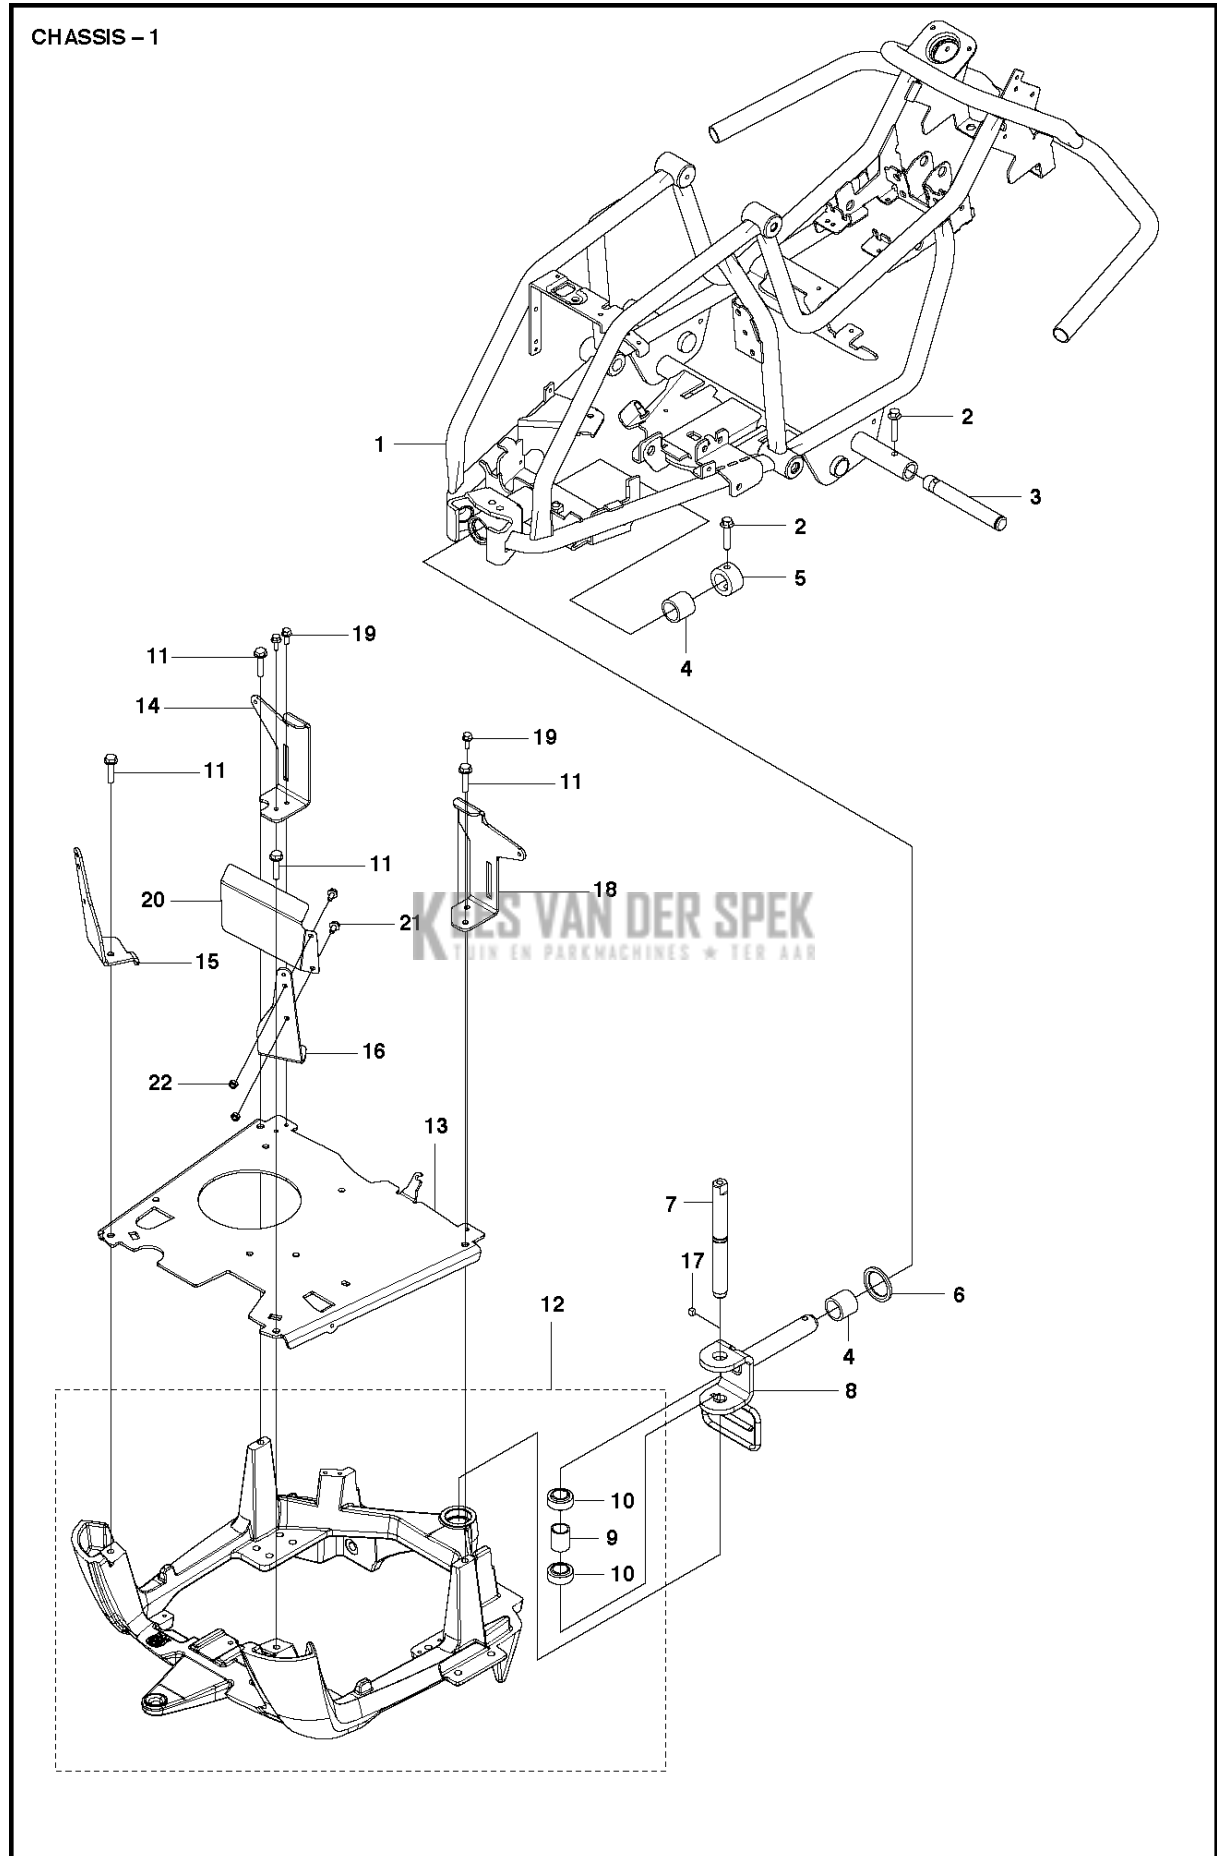

Referentie	Onderdeel nr	Omschrijving	Opmerking	Aant KIT al
1	581 27 41-02	FRAME		1
2	725 24 59-61	SCHROEF EHHFT		3
3	535 47 08-02	WIELAS		2
4	506 98 61-01	GLIDLAGER		2
5	522 42 52-01	STOPHULS		1
6	522 42 53-01	AFSTANDRING		1
7	579 72 04-01	AS		1
8	580 26 74-01	SCHOMMELAS		1
9	522 42 45-01	HULS		1
10	574 36 85-01	LAGER		2
11	506 57 01-06	SCHROEF EHHFM		4
12	590 26 82-02	FRAME ASSY		1
13	581 55 09-02	BEVESTIGING		1
14	581 61 35-01	BEVESTIGING		1
15	581 61 36-01	BEVESTIGING		1
16	581 61 36-02	BEVESTIGING		1
17	577 70 89-01	SLEUTEL		1
18	584 89 92-01	BEVESTIGING		1
19	725 23 68-61	SCHROEF EHHFT		3
20	585 02 26-01	HITTE SCHILD		1
21	535 47 52-12	SCHROEF EHHFM		2
22	732 21 16-01	MOER		2