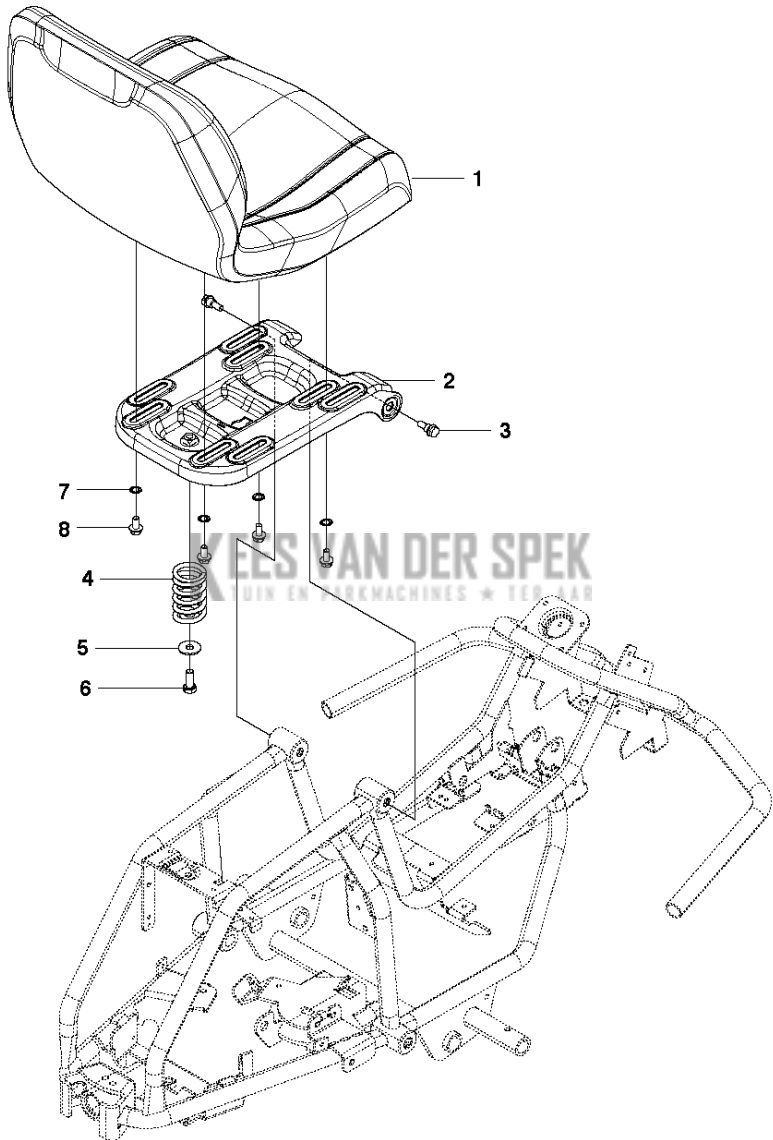

SEAT

Referentie	Onderdeel nr	Omschrijving	Opmerking	Aant KIT al
1	576 37 64-01	ZITTING		1
2	581 04 15-02	ZITTINGBEVESTIGING		1
3	506 59 74-01	SCHROEF EHHFM		2
4	506 91 53-01	DRUKVEER		1
5	734 11 74-41	RING		1
6	725 24 93-71	SCHROEF EHHM		1
7	735 21 64-00	BORGRING		4
8	506 57 01-03	SCHROEF EHHFM		4