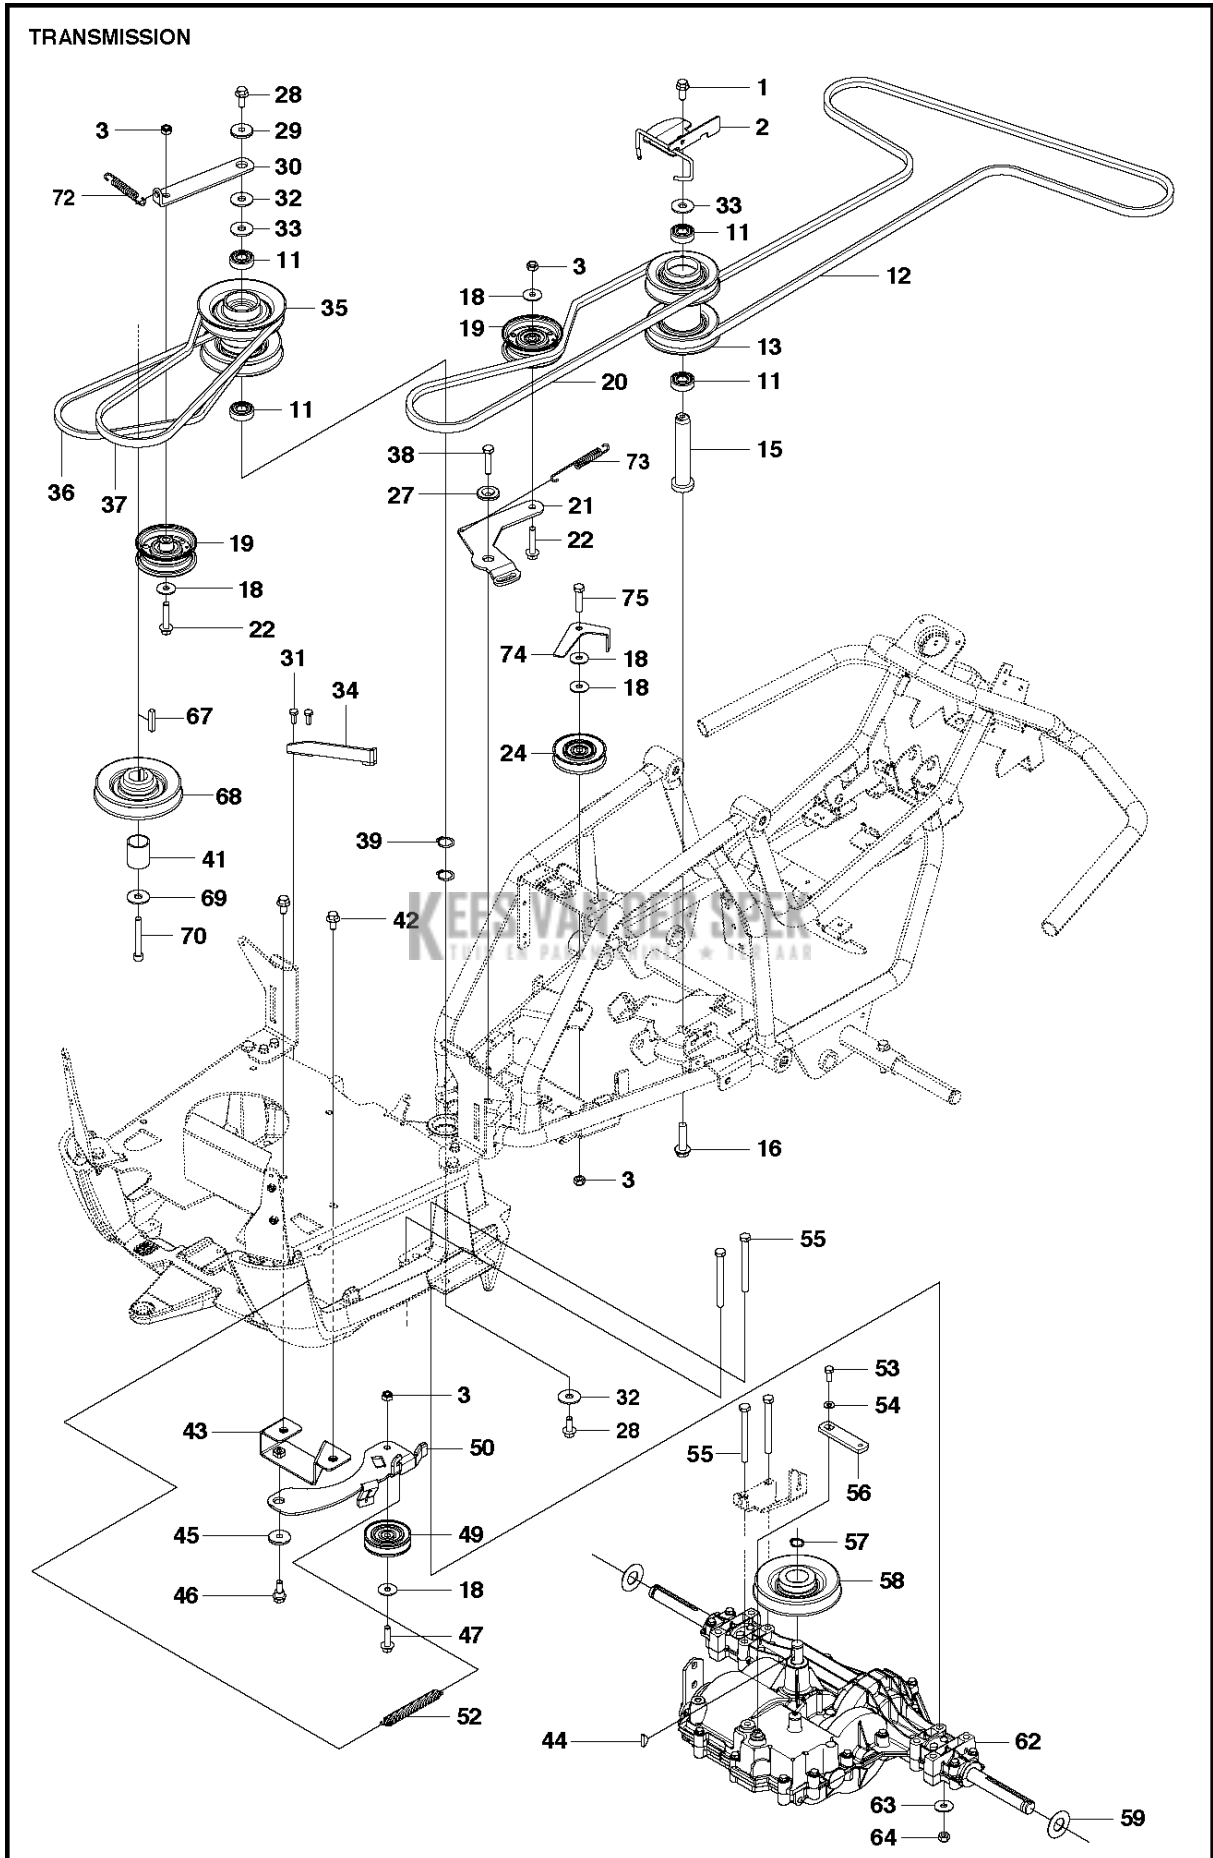

Referentie	Onderdeel nr	Omschrijving	Opmerking	Aant KIT al
1	506 57 01-03	SCHROEF EHHFM		2
2	577 59 21-01	BEVESTIGING		1
3	732 21 18-01	LOCK NUT		4
11	738 21 04-04	KOGELLAGER		4
12	589 53 14-01	RIEM		1
13	574 25 95-01	POELIE		1
15	574 25 98-01	AS		1
16	506 67 54-02	SCHROEF EHHFM		1
18	734 11 64-41	RING		5
19	539 91 90-78	POELIE		3
20	589 53 28-01	RIEM		1
21	522 60 29-01	RIEMSPANNER		1
22	725 24 59-51	SCHROEF EHHM		3
24	506 94 69-01	BELT TENS WHEEL ASSY		1
28	506 57 01-04	SCHROEF EHHFM		2
29	574 87 41-01	RING		2
27	581 76 52-01	RING		2
30	522 83 16-01	BEVESTIGING		1
31	725 23 68-61	SCHROEF EHHFT		2
32	734 11 74-41	RING		2
33	506 50 48-05	RING		2
34	581 86 51-01	BEVESTIGING		1
35	584 81 88-01	POELIE		1
36	589 53 13-01	RIEM		1
37	589 56 17-01	RIEM		1
38	725 64 53-01	SCHROEF IHCSFM		1
39	735 31 22-00	BORGCLIP		2
41	574 41 20-01	PIJP		1
42	506 57 01-03	SCHROEF EHHFM		6
43	581 96 04-01	BEVESTIGING		1
44	506 50 94-01	WOODRUFF-SPIE		1
45	574 87 41-01	RING		1
46	506 57 01-04	SCHROEF EHHFM		1
47	725 24 55-51	SCREW		1
49	506 79 34-01	BELT TENS WHEEL ASSY		1
50	581 96 02-01	BEVESTIGING		1
52	506 98 86-01	VEER		1
53	506 55 78-01	U6S-UNF1/4"X28 L=16		1
54	734 11 56-01	RING		1
55	725 24 66-51	SCREW		3
56	525 32 05-01	BEVESTIGING		1
57	735 31 18-00	BORGCLIP		1
58	525 32 06-01	POELIE		1
59	506 50 48-05	RING		1
62	581 84 79-01	VERSNELLINGSBAK		1
63	734 11 64-01	RING		4
64	732 21 18-01	LOCK NUT		4
67	506 55 59-02	KEG		1
68	522 82 76-01	POELIE		1
69	506 59 75-01	RING		1
70	506 55 60-02	SCREW UNC		1
72	574 50 61-01	VEER		1
73	575 56 72-02	VEER		1
74	577 41 85-01	BEVESTIGING		1
75	725 24 57-51	SCREW		1