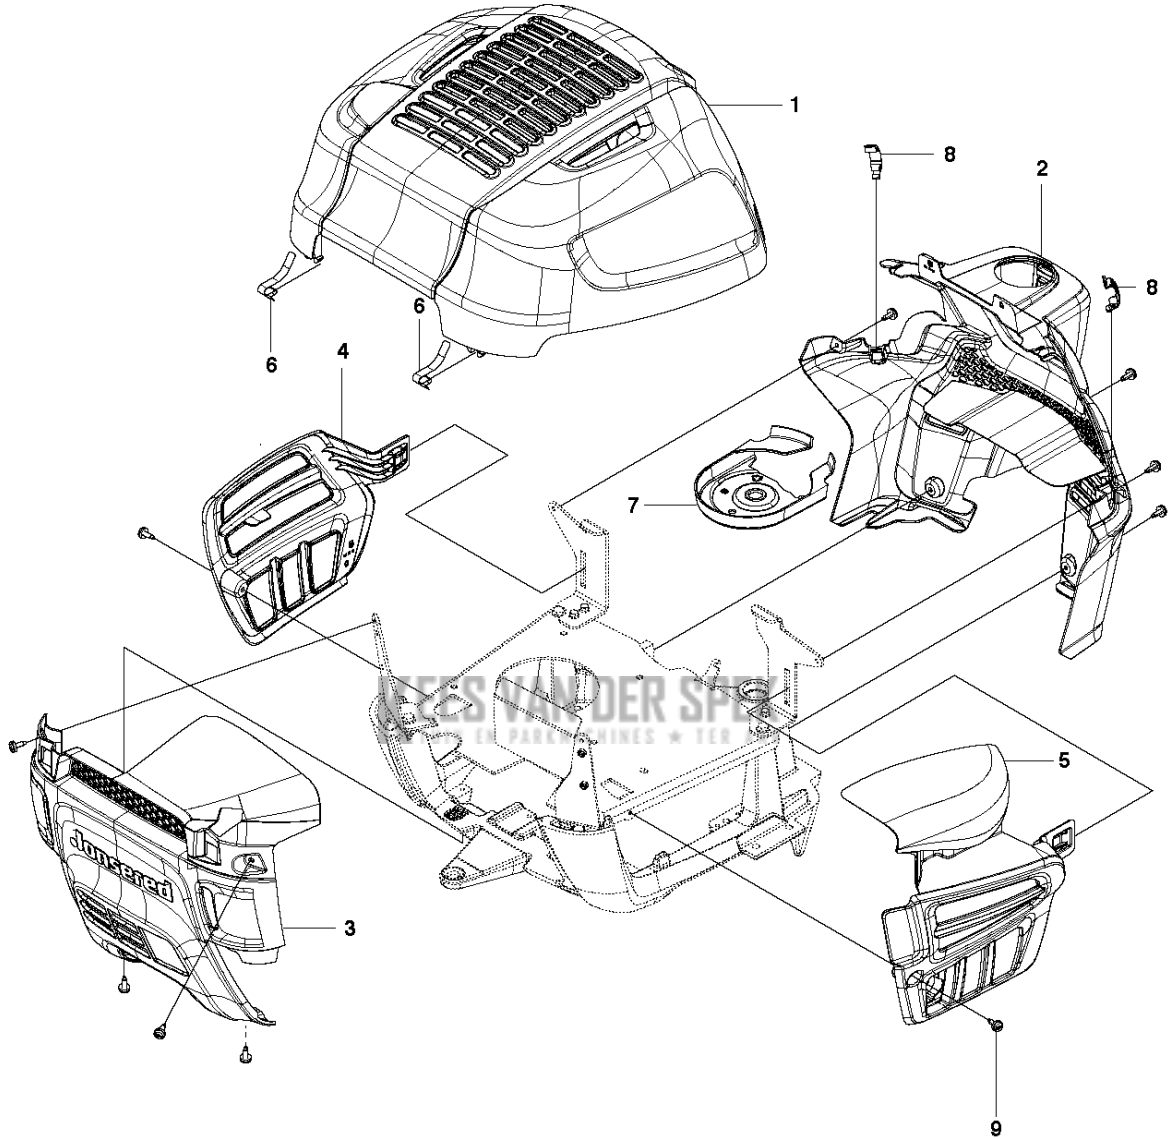

COVER - 1

Referentie	Onderdeel nr	Omschrijving	Opmerking	Aant KIT al
1	584 81 90-01	DEKSEL		1
2	581 61 34-02	DEKSEL		1
3	584 81 93-01	DEKSEL		1
4	581 61 42-02	DEKSEL		1
5	584 26 31-02	DEKSEL		1
6	584 92 67-01	VEER		2
7	522 50 81-02	DEKSEL		1
8	503 89 47-04	SNAP		2
9	544 40 05-01	SCREW		8