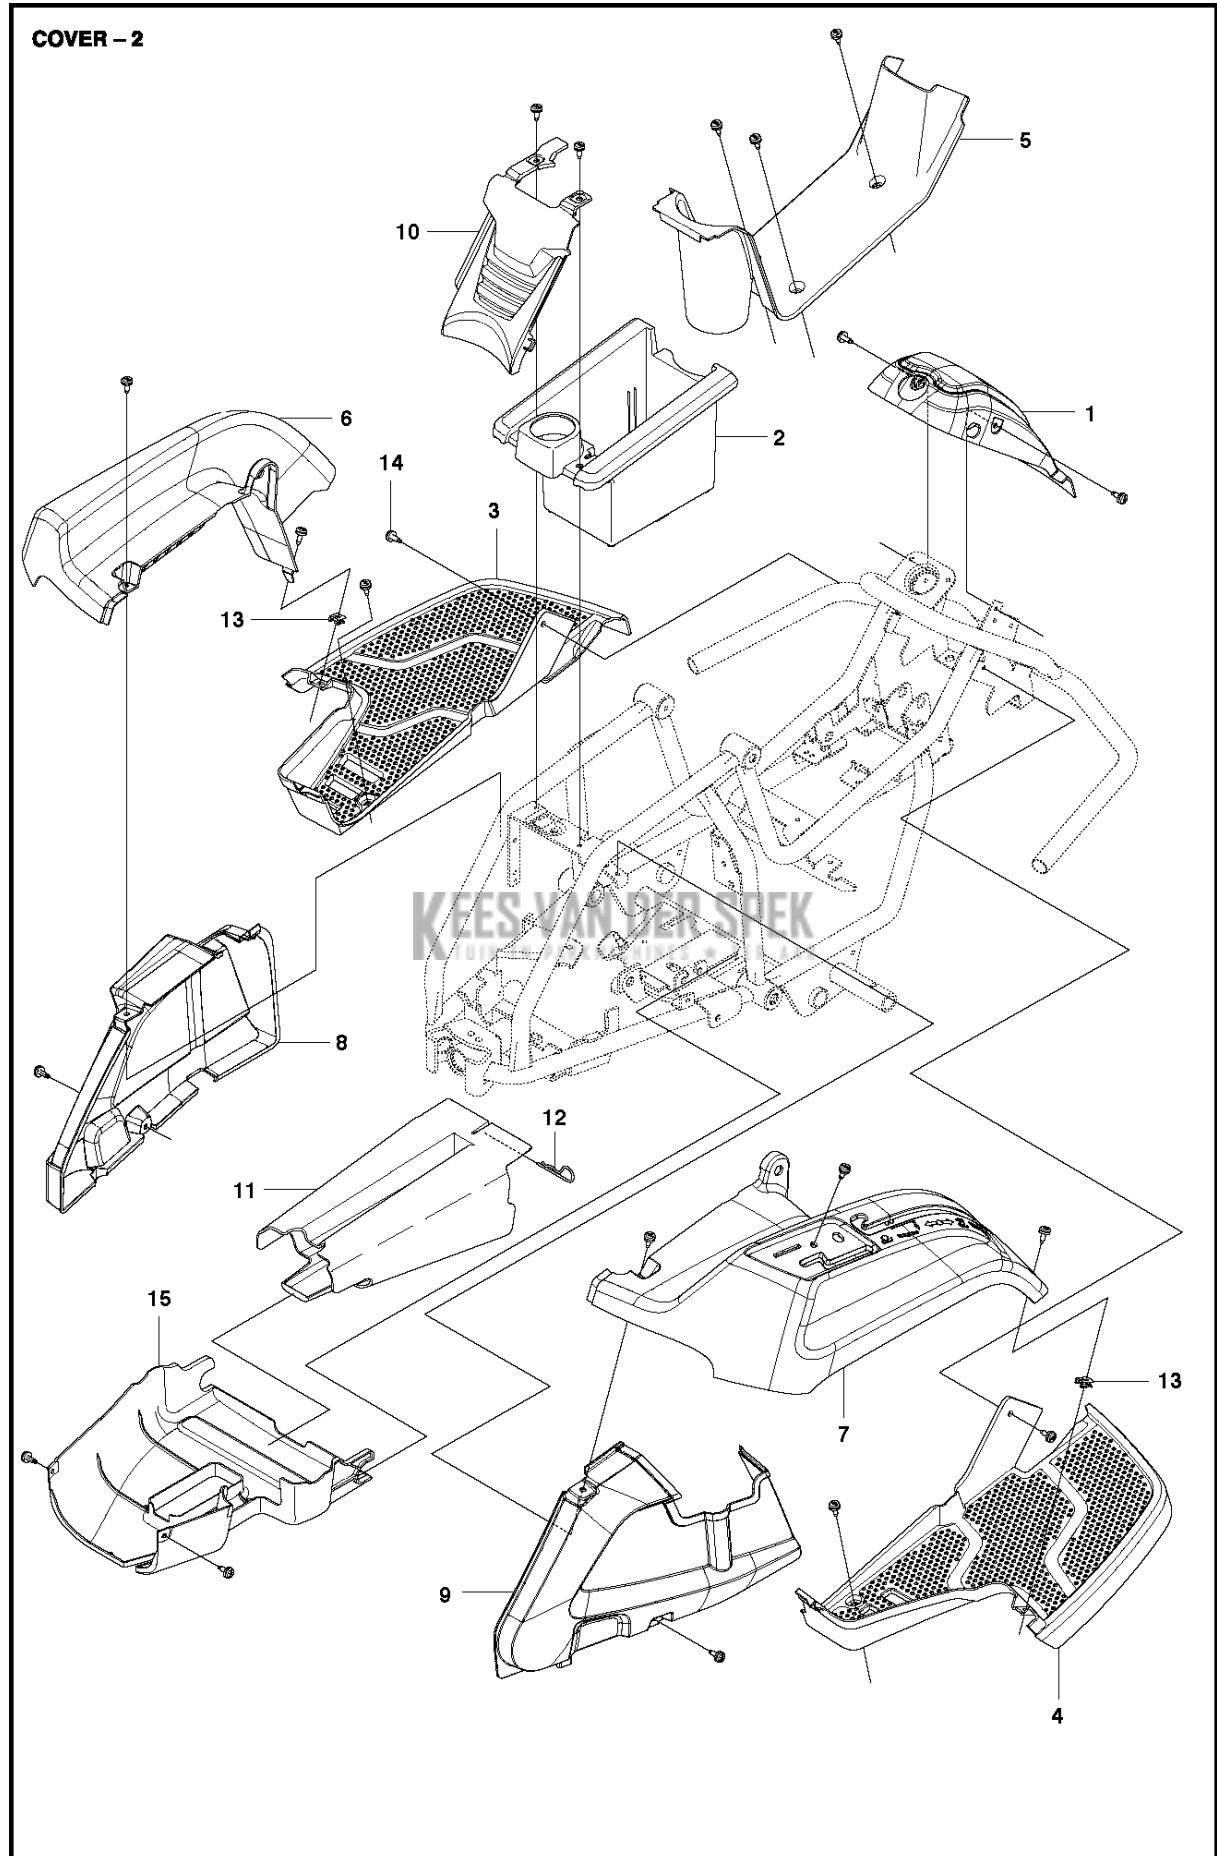

Referentie	Onderdeel nr	Omschrijving	Opmerking	Aant KIT al
1	576 37 67-02	DEKSEL		1
2	525 47 78-02	ACCUBAK		1
3	521 88 91-02	FOOT PLATE		1
4	521 88 92-04	FOOT PLATE		1
5	522 60 18-02	DEKSEL		1
6	576 37 61-01	DEKSEL		1
7	576 37 60-02	DEKSEL		1
8	585 61 98-02	DEKSEL		1
9	585 62 01-02	DEKSEL		1
10	525 47 79-02	DEKSEL		1
11	525 39 61-02	DEKSEL		1
12	721 68 02-51	SPRING COTTER		1
13	535 42 91-01	MOER MET VEER		2
14	544 40 05-01	SCREW		20
15	575 75 14-02	DEKSEL		1