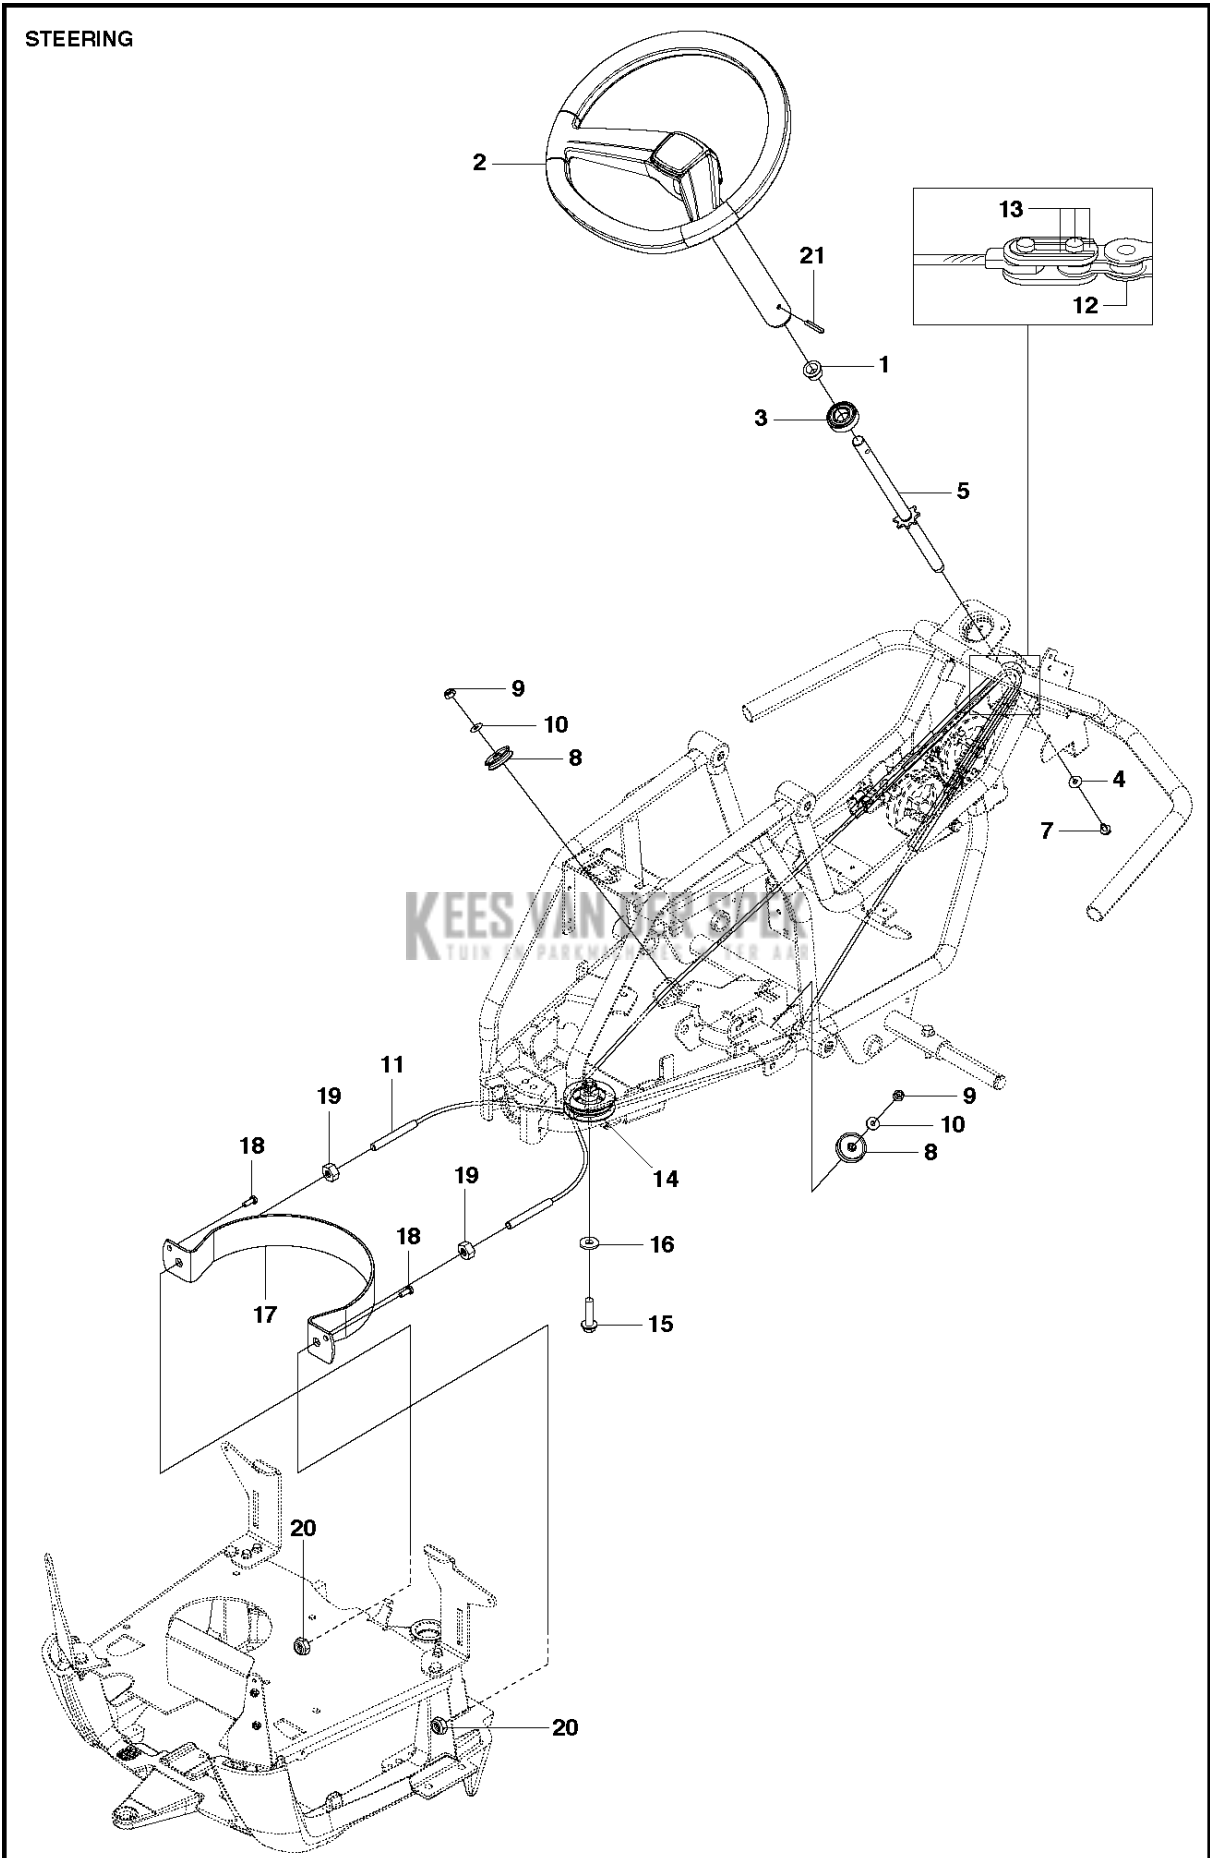

SPARE PARTS LIST

FRONTRIDERS

FR2312 M, 967236901, 2014

CONTROLS - 1

Referentie	Onderdeel nr	Omschrijving	Opmerking	Aant KIT al
2	725 23 64-61	SCHROEF EHHFT		8
25	506 57 01-03	SCHROEF EHHFM		10
27	506 54 20-02	HENDEL		1
28	506 88 91-01	KNOP		1
29	522 50 59-01	GASHEVEL		1
30	544 30 17-04	KABEL		1
31	575 24 03-01	VEL		1
32	506 57 01-04	SCHROEF EHHFM		2
35	525 31 65-01	STANG		1
36	574 37 78-01	VEER		1
38	721 62 01-01	SPLIT PIN		1
39	574 37 77-01	VERSNELLINGSPOOK		1
41	732 21 14-01	LOCK NUT		2
42	506 55 73-01	VINKELL.AS8 DIN71802		2
43	574 41 11-04	BEDIENINGS KABEL		1
46	735 31 12-20	E-CLIP		1
47	506 55 65-01	LAGER		2
57	506 56 65-01	KLEM		2
64	574 36 97-02	BEVESTIGING		1
65	721 61 52-01	SPLIT PIN		2
66	725 24 60-71	SCHROEF EHHM		2

Referentie	Onderdeel nr	Omschrijving	Opmerking	Aant KIT al
2	725 23 64-61	SCHROEF EHHFT		8
9	734 11 64-01	RING		4
25	506 57 01-03	SCHROEF EHHFM		6
33	523 34 60-02	BORGARM		2
34	506 91 62-01	BLIND RIVET NUT		1
35	578 99 68-01	KLEM		1
37	574 40 66-01	PEDAALPLAAT COMPL.		1
40	735 31 09-20	E-CLIP		1
42	574 40 76-02	KABEL		2
44	535 47 88-02	PEDAL RUBBER		1
45	535 47 88-01	PEDAL RUBBER		1
48	581 85 28-01	BEVESTIGING		2
49	721 61 52-01	SPLIT PIN		2
50	738 21 02-04	KOGELLAGER		2
51	544 13 34-01	TREKVEER		1
52	544 44 07-01	KLINKNAGEL		2
53	574 31 61-01	SCHAKELAAR		1
54	544 41 57-01	BEVESTIGING		1
55	535 48 08-01	LAGERBLOK		1
56	581 85 53-01	BEVESTIGING		4
57	506 56 65-01	KLEM		1
58	544 13 36-01	TREKVEER		2
59	575 35 52-01	VEER		1
60	544 12 79-01	SCHAKEL		1
61	721 83 99-01	PEN MET GAT		2
62	506 95 25-02	KABEL COMPL.		2
63	506 53 56-03	TREKVEER		1

COVER - 1

Referentie	Onderdeel nr	Omschrijving	Opmerking	Aant KIT al
1	584 81 90-01	DEKSEL		1
2	581 61 34-02	DEKSEL		1
3	584 81 93-01	DEKSEL		1
4	581 61 42-02	DEKSEL		1
5	584 26 31-02	DEKSEL		1
6	584 92 67-01	VEER		2
7	522 50 81-02	DEKSEL		1
8	503 89 47-04	SNAP		2
9	544 40 05-01	SCREW		8