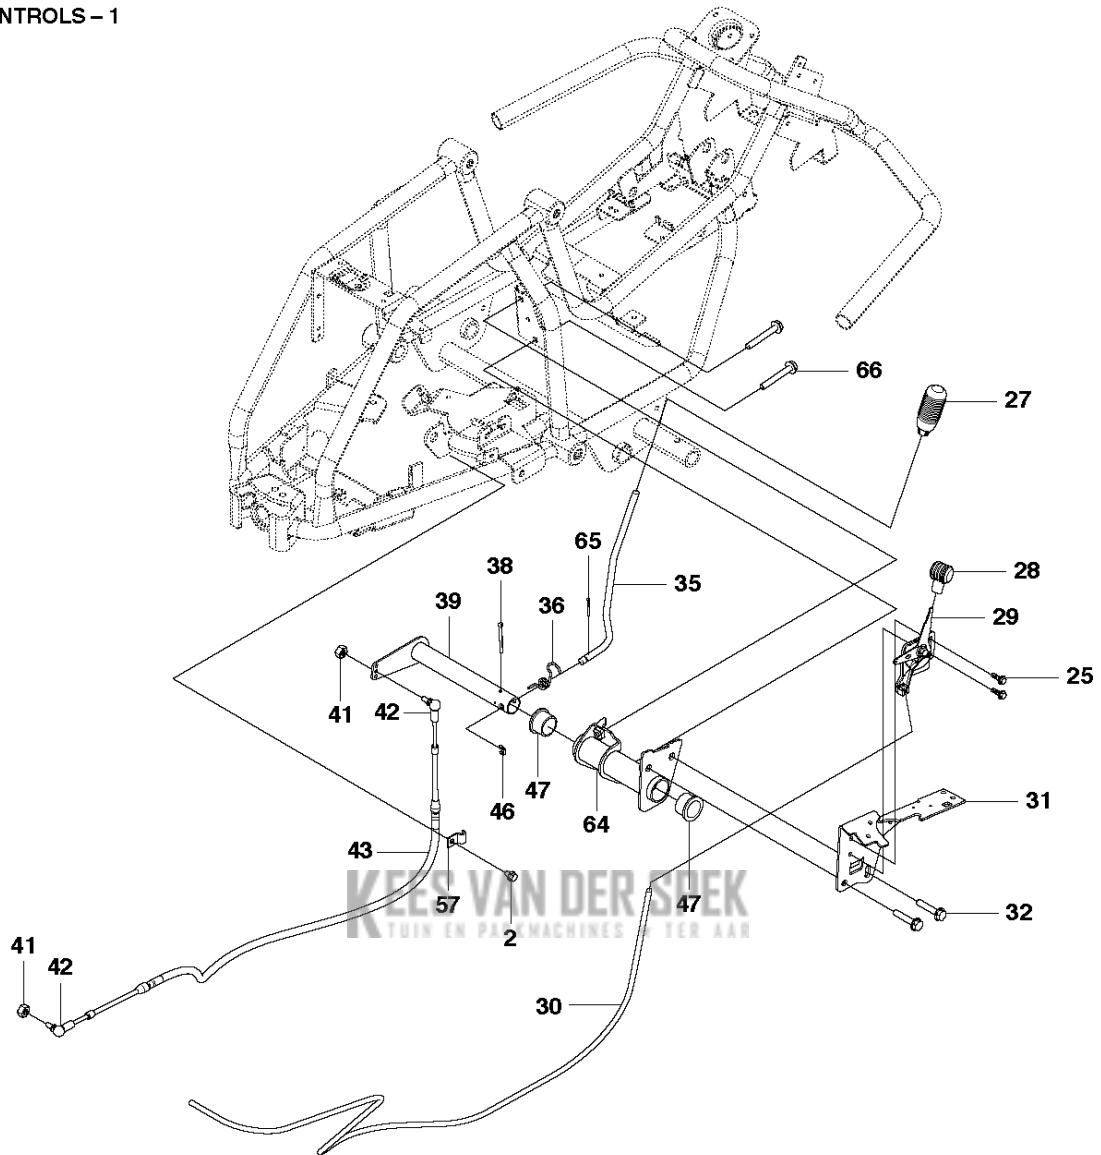

SPARE PARTS LIST

FRONTRIDERS

FR2312 M, 967236901, 2014

CONTROLS - 1

Referentie	Onderdeel nr	Omschrijving	Opmerking	Aant KIT al
2	725 23 64-61	SCHROEF EHHFT		8
25	506 57 01-03	SCHROEF EHHFM		10
27	506 54 20-02	HENDEL		1
28	506 88 91-01	KNOP		1
29	522 50 59-01	GASHEVEL		1
30	544 30 17-04	KABEL		1
31	575 24 03-01	VEL		1
32	506 57 01-04	SCHROEF EHHFM		2
35	525 31 65-01	STANG		1
36	574 37 78-01	VEER		1
38	721 62 01-01	SPLIT PIN		1
39	574 37 77-01	VERSNELLINGSPOOK		1
41	732 21 14-01	LOCK NUT		2
42	506 55 73-01	VINKELL.AS8 DIN71802		2
43	574 41 11-04	BEDIENINGS KABEL		1
46	735 31 12-20	E-CLIP		1
47	506 55 65-01	LAGER		2
57	506 56 65-01	KLEM		2
64	574 36 97-02	BEVESTIGING		1
65	721 61 52-01	SPLIT PIN		2
66	725 24 60-71	SCHROEF EHHM		2

Referentie	Onderdeel nr	Omschrijving	Opmerking	Aant KIT al
2	725 23 64-61	SCHROEF EHHFT		8
9	734 11 64-01	RING		4
25	506 57 01-03	SCHROEF EHHFM		6
33	523 34 60-02	BORGARM		2
34	506 91 62-01	BLIND RIVET NUT		1
35	578 99 68-01	KLEM		1
37	574 40 66-01	PEDAALPLAAT COMPL.		1
40	735 31 09-20	E-CLIP		1
42	574 40 76-02	KABEL		2
44	535 47 88-02	PEDAL RUBBER		1
45	535 47 88-01	PEDAL RUBBER		1
48	581 85 28-01	BEVESTIGING		2
49	721 61 52-01	SPLIT PIN		2
50	738 21 02-04	KOGELLAGER		2
51	544 13 34-01	TREKVEER		1
52	544 44 07-01	KLINKNAGEL		2
53	574 31 61-01	SCHAKELAAR		1
54	544 41 57-01	BEVESTIGING		1
55	535 48 08-01	LAGERBLOK		1
56	581 85 53-01	BEVESTIGING		4
57	506 56 65-01	KLEM		1
58	544 13 36-01	TREKVEER		2
59	575 35 52-01	VEER		1
60	544 12 79-01	SCHAKEL		1
61	721 83 99-01	PEN MET GAT		2
62	506 95 25-02	KABEL COMPL.		2
63	506 53 56-03	TREKVEER		1