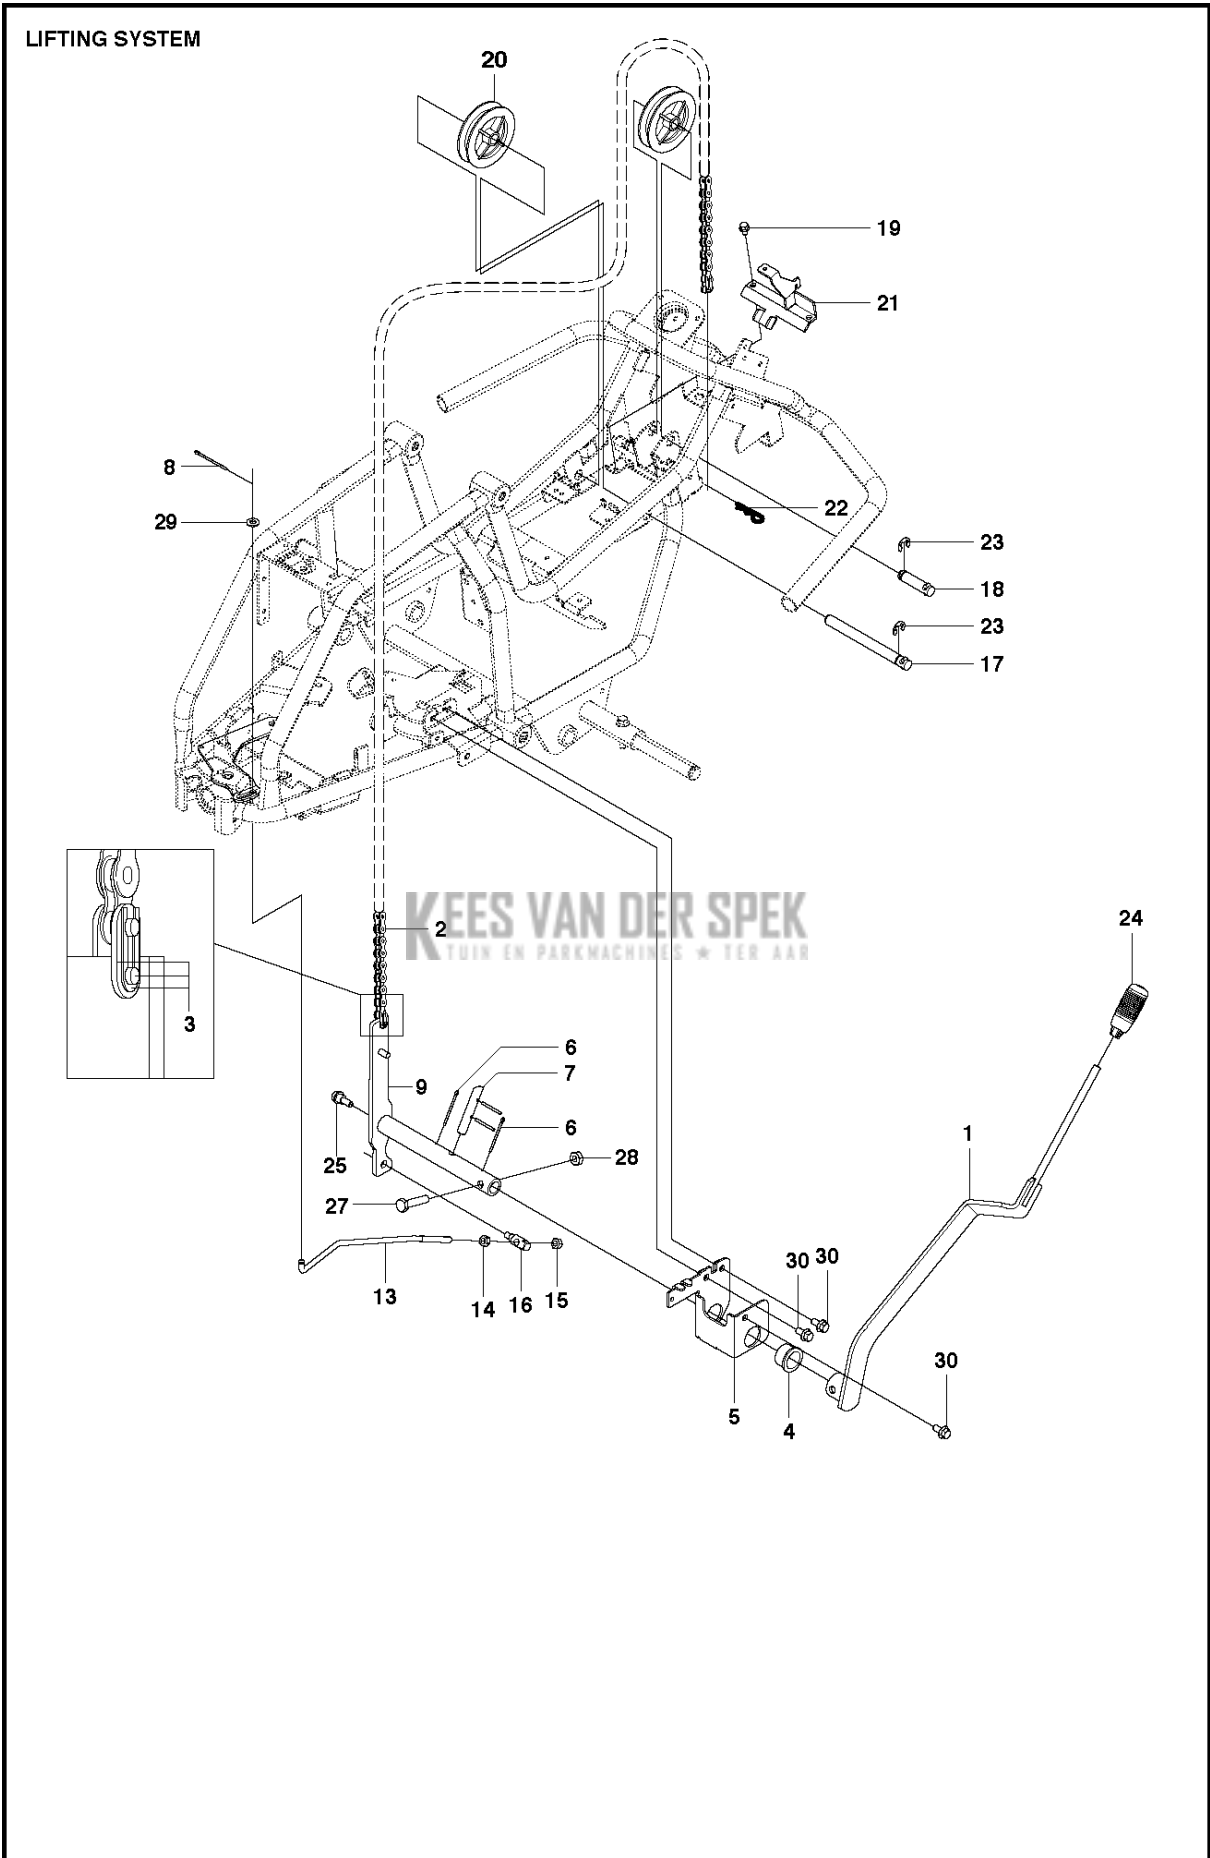

Referentie	Onderdeel nr	Omschrijving	Opmerking	Aant KIT al
1	580 38 90-01	LEVER ASSY		1
2	506 55 46-11	KETTING		1
3	506 55 47-01	VERBINDING		1
4	506 55 65-01	LAGER		1
5	525 40 47-01	BEVESTIGING		1
6	721 61 87-01	SPLIT PIN		1
7	525 40 66-01	PENNEN		1
8	721 61 83-01	SPLIT PIN		2
9	522 56 02-02	LEVER ASSY		1
13	522 56 01-01	STANG		1
14	731 23 18-01	ZESKANT MOER		1
15	732 21 18-01	LOCK NUT		1
16	525 49 13-01	VERBINDING		1
17	525 40 44-01	AS		1
18	525 40 45-01	AS		1
19	725 23 64-61	SCHROEF EHHFT		2
20	506 90 56-01	EXCENTRISCHE POELIE		2
21	574 31 58-01	BEVESTIGING		1
22	721 68 02-51	SPRING COTTER		1
23	735 31 18-20	E-CLIP		2
24	506 54 20-02	HENDEL		1
25	506 59 74-01	SCHROEF EHHFM		1
27	725 25 00-51	SCHROEF EHHM		1
28	732 21 20-51	MOER		1
29	734 11 64-01	RING		1
30	506 57 01-03	SCHROEF EHHFM		3