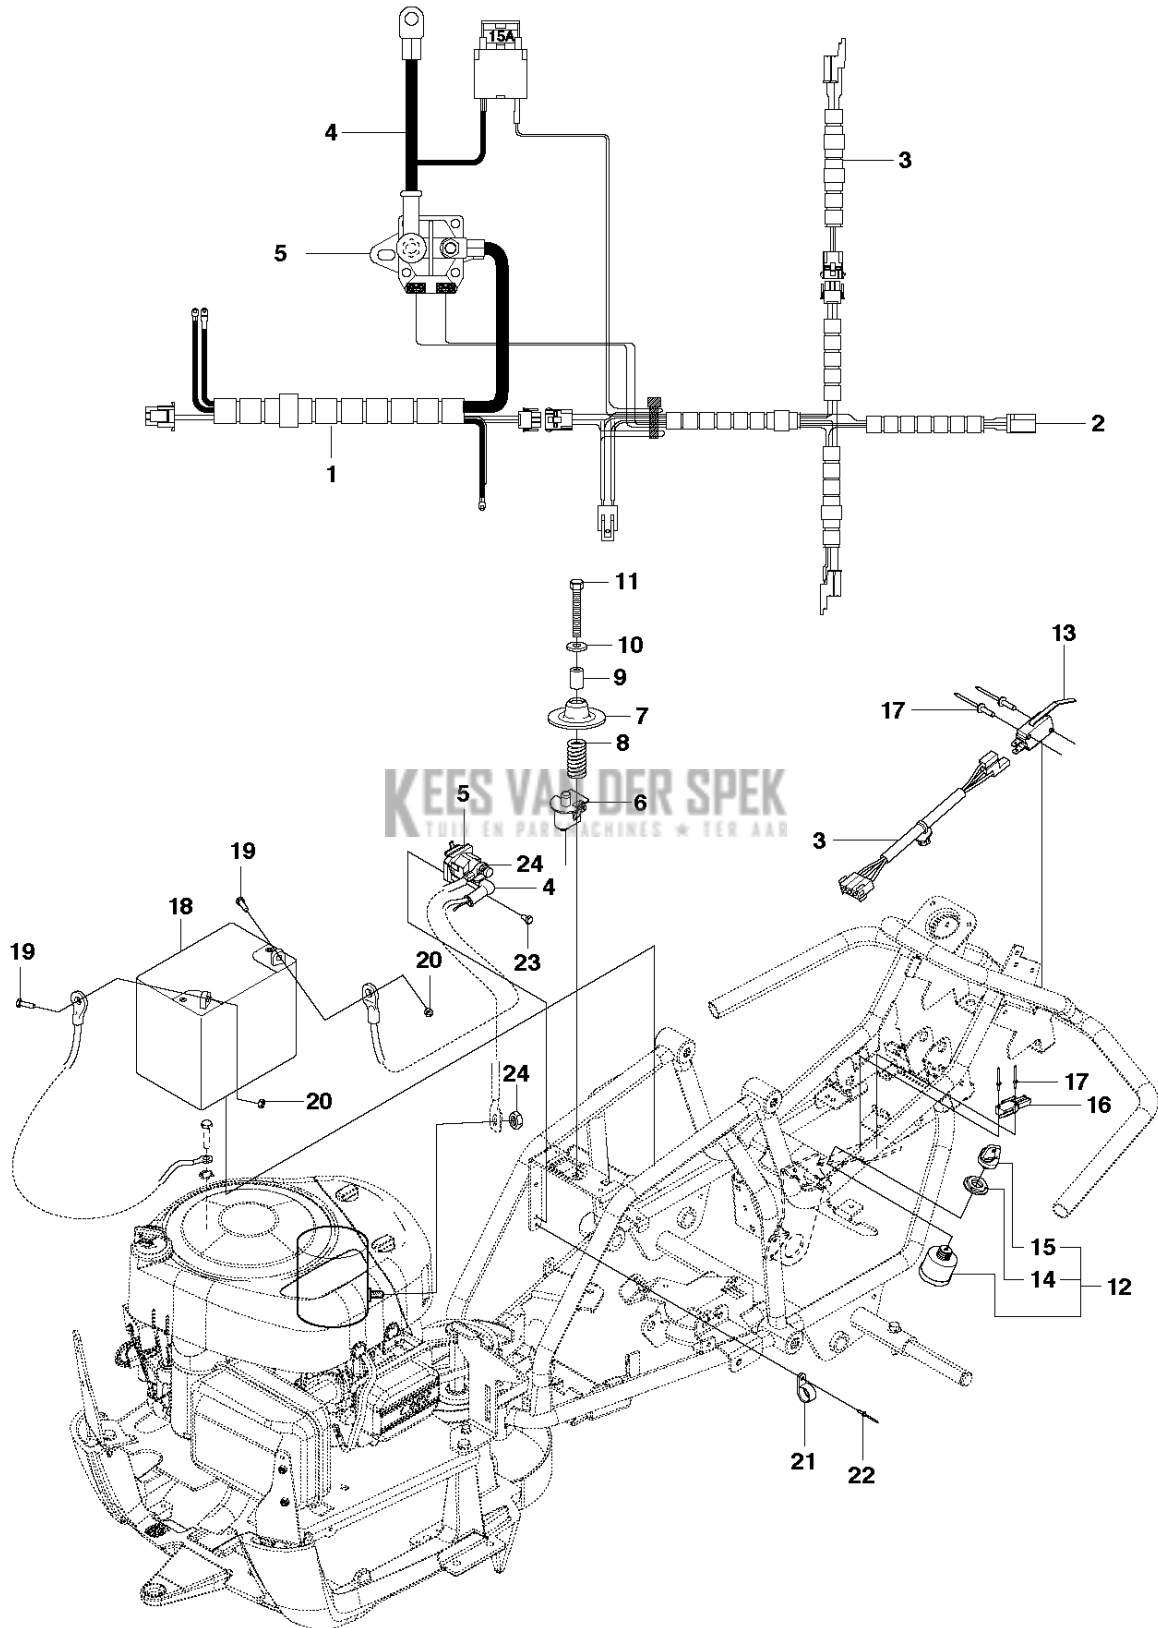

ELECTRICAL

Referentie	Onderdeel nr	Omschrijving	Opmerking	Aant KIT al
1	581 97 24-01	BEKABELING		1
2	574 26 95-01	BEKABELING		1
3	574 26 96-01	BEKABELING		1
4	574 26 98-01	KABEL		1
5	544 43 98-01	RELAIS		1
6	506 90 96-01	SCHAKELAAR		1
7	506 90 97-01	VEERRING		1
8	544 44 12-01	VEER		1
9	506 90 99-02	AFSTANDBUIS		1
10	734 11 64-01	RING		1
11	725 24 60-51	SCHROEF EHHM		1
12	544 44 22-01	ONTSTEKING SCHAKELAAR		1
13	544 41 59-01	SCHAKELAAR		1
14	544 44 23-01	MOER		1
15	544 44 24-01	ONTSTEKINGS SLEUTEL		1
16	574 31 61-01	SCHAKELAAR		1
17	544 44 07-01	KLINKNAGEL		2
18	574 39 72-01	ACCU		1
19	522 62 21-01	SCHROEF EHHM		2
20	522 62 43-01	MOER		2
21	575 26 99-01	KABELKLEM		1
22	722 79 54-02	KLINKNAGEL		1
23	725 23 64-61	SCHROEF EHHFT		1
24	506 89 98-01	MOER		3