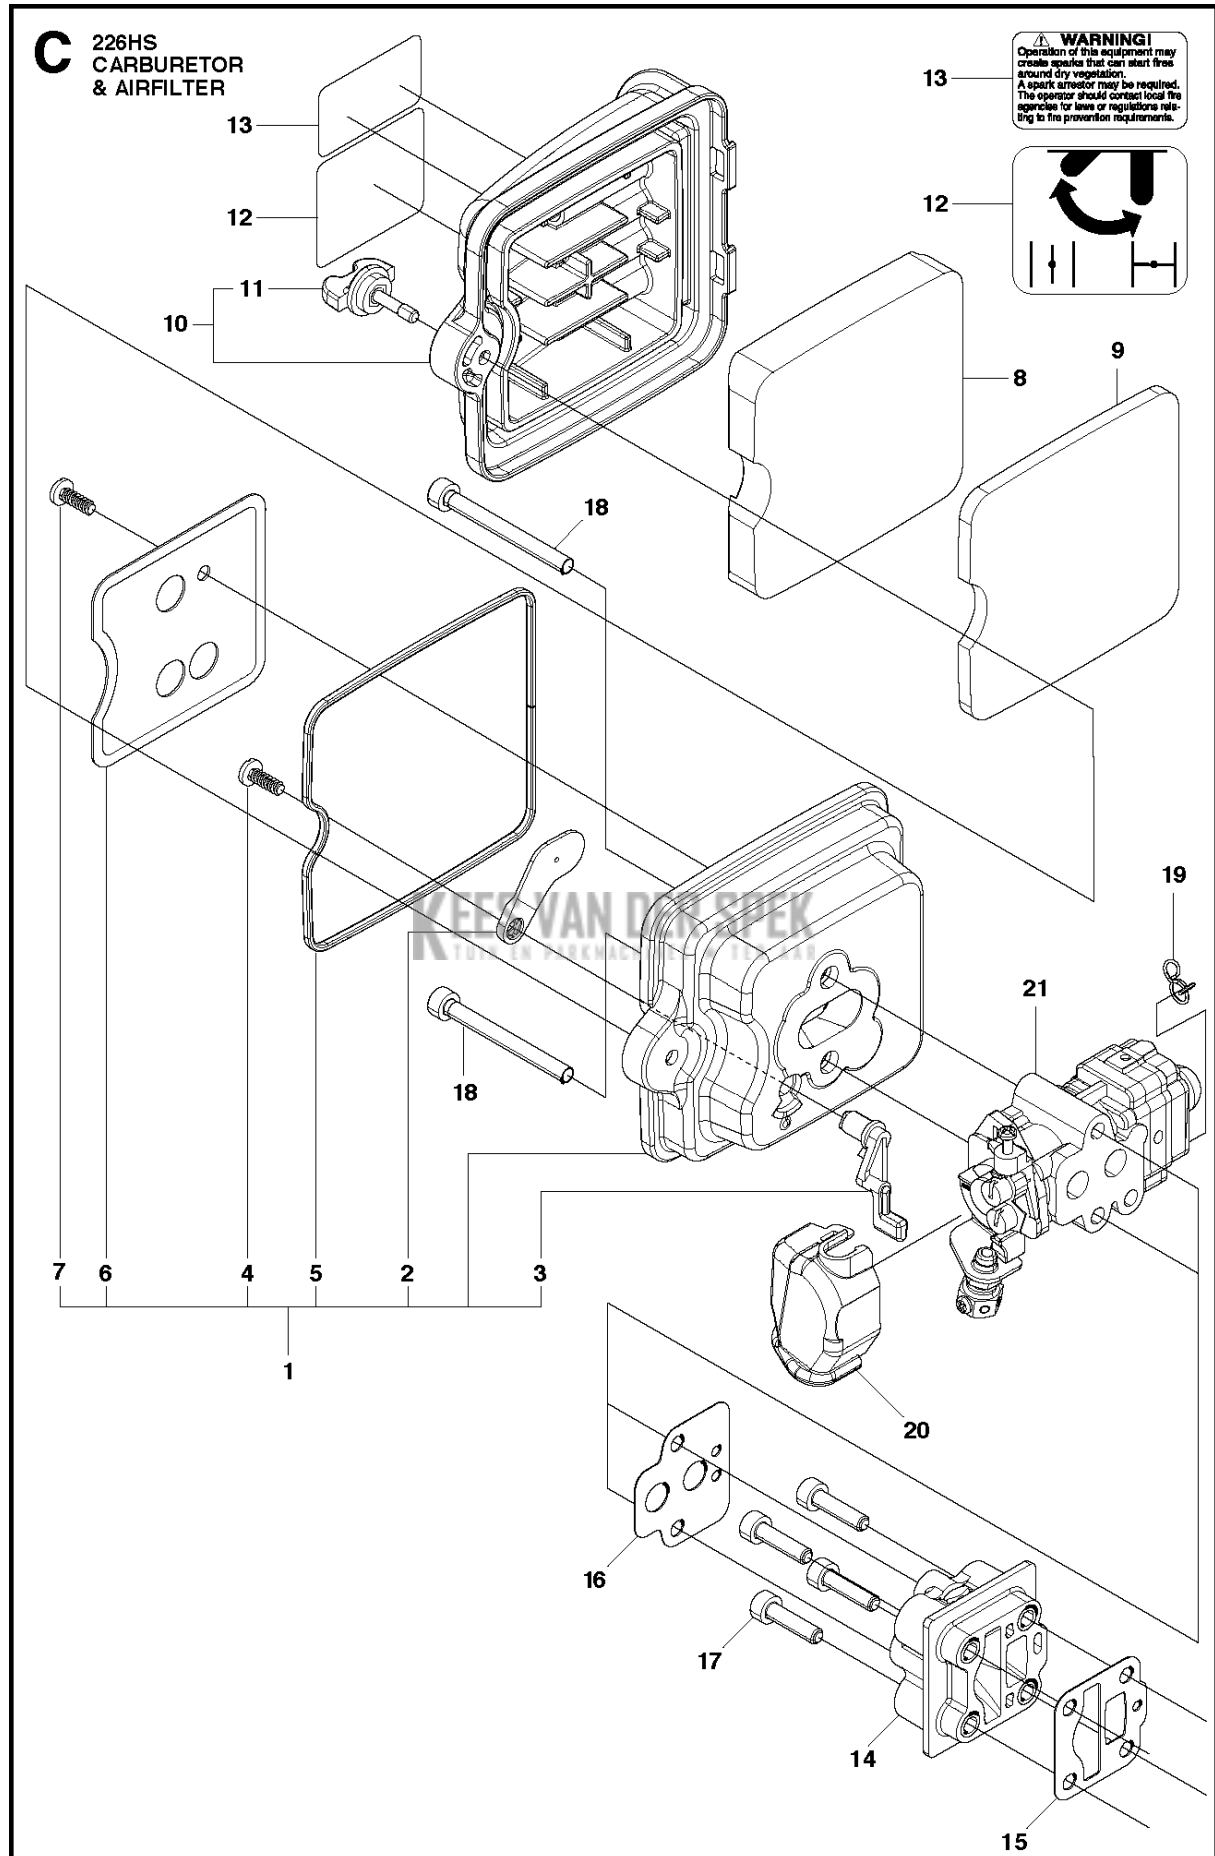

SPARE PARTS LIST

HEDGE TRIMMERS/POLE HEDGE
TRIMMERS

226HS99S, 967279702, 967279701,
20180500001-Current

STARTER

226HS99S, 967279702, 967279701, 20180500001-Current

Referentie	Onderdeel nr	Omschrijving	Opmerking	Aant KIT al
1	506 65 72-01	STARTER COMPL.		1
2	506 68 42-01	HASPEL		1 1
3	506 67 43-01	VEER		1 1
4	506 61 30-01	SCREW		1 1
5	506 68 34-01	TOUW		1 1
6	506 61 47-01	KNOP		1 1
7	506 74 56-01	BOUT		4
9	528 05 08-01	LABEL,RECOIL	226HS99S	1

B 226HS
CYLINDER COVER

Referentie	Onderdeel nr	Omschrijving	Opmerking	Aant KIT al
1	587 48 26-01	STICKER	US only	1
2	587 43 88-01	STICKER	EU only	1
3	506 65 70-01	DEKSEL		1
4	506 74 56-01	BOUT		1
5	506 61 59-01	DOORVOER		1
6	587 02 78-01	STICKER		1

Referentie	Onderdeel nr	Omschrijving	Opmerking	Aant KIT al
1	511 35 92-01	FRAME		1
2	506 68 43-01	PLATE.CHOKE		1 1
3	521 76 05-01	LEVER CHOKE		1 1
4	581 73 62-01	SCREW		1 1
5	521 75 13-01	VERPAKKING		1 1
6	521 60 79-01	VIZIER		1 1
7	581 73 62-01	SCREW		1 1
8	523 09 00-01	FILTER		1
9	523 07 11-01	FILTER		1
10	523 07 12-01	DEKSEL		1
11	523 07 13-01	KNOP		1 10
12	574 29 97-01	PLAATJE		1
13	523 07 14-01	PLAATJE	US only	1
14	511 34 97-01	ISOLATOR		1
15	593 13 60-01	PAKKING		1
16	521 75 50-01	PAKKING		1
17	506 68 90-01	BOUT		4
18	504 11 65-01	SCREW		2
19	506 74 15-01	KLEM		1
20	506 74 42-01	DEKSEL		1
21	591 10 26-01	CARBURATEUR		1