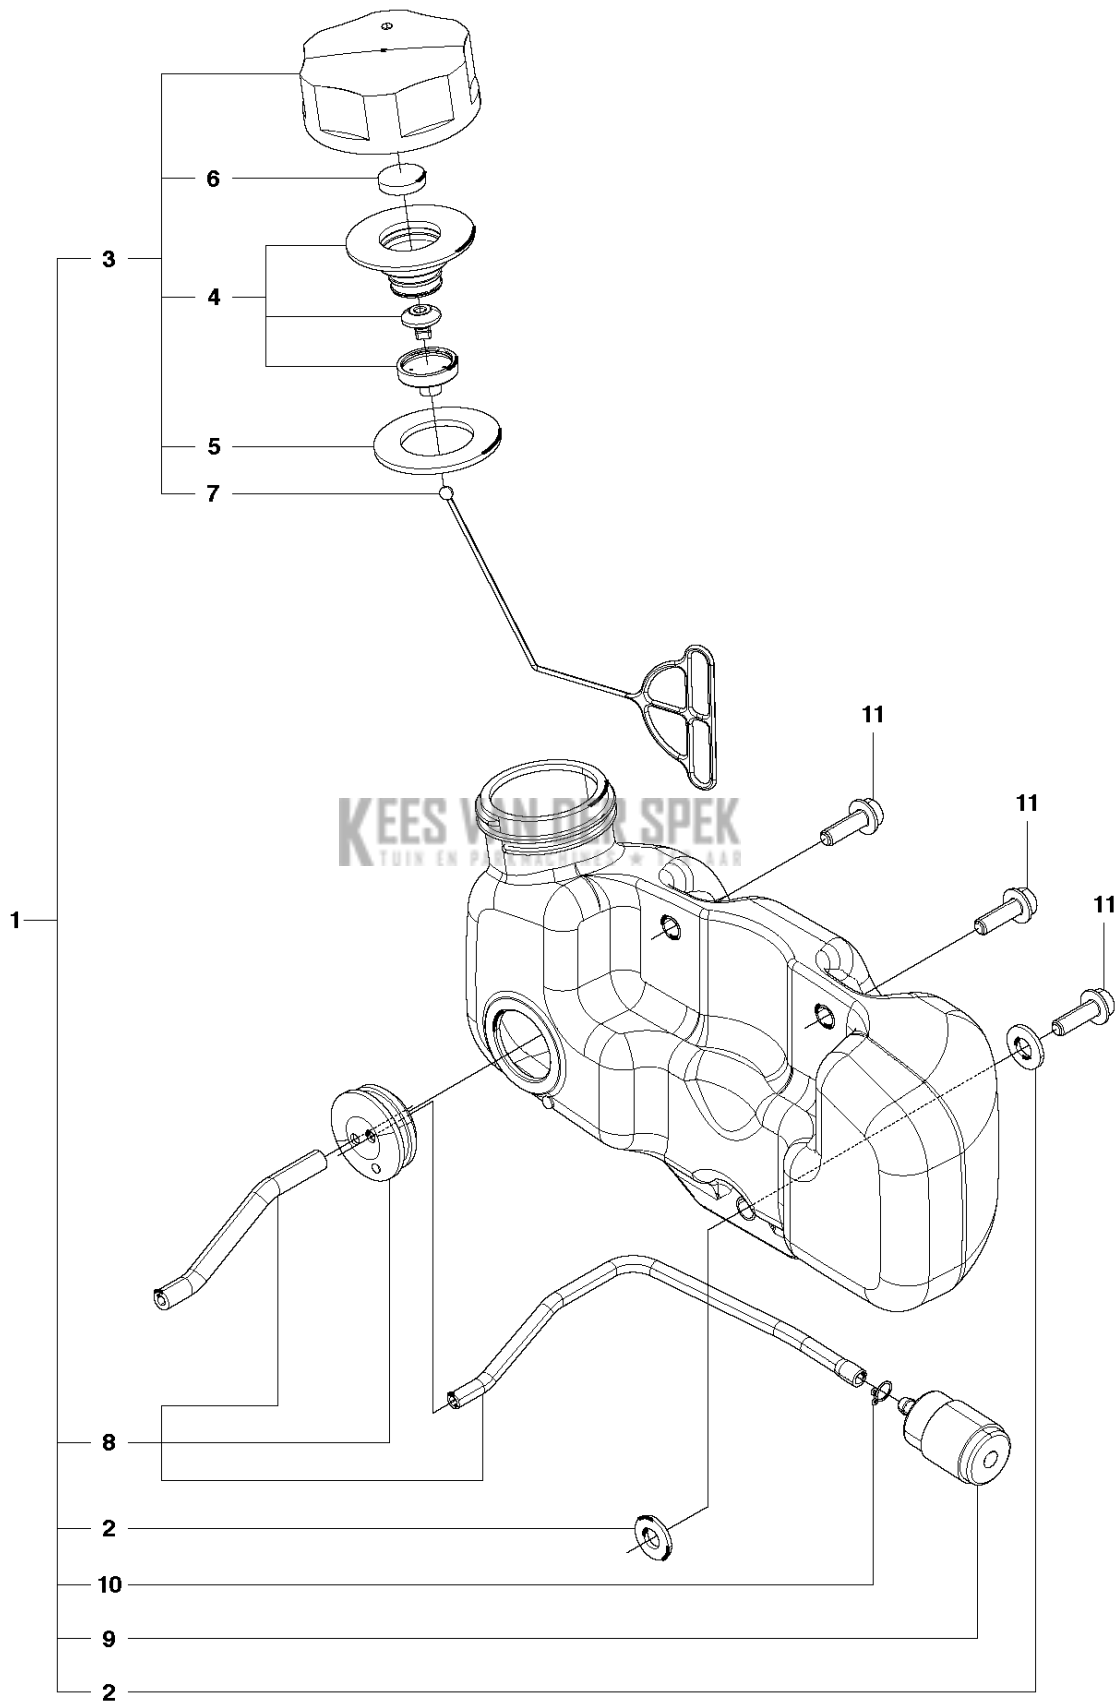

D 226HS
FUEL TANK

Referentie	Onderdeel nr	Omschrijving	Opmerking	Aant KIT al
1	525 24 60-01	TANK COMPL.	EU only	1
1	579 21 09-01	BRANDSTOFTANK COMPL.	US ONLY	1
2	506 68 41-01	VERPAKKING		2 1
3	505 30 96-01	KAP		1 1
4	515 36 94-01	HOLDER		1 1, 3
5	506 74 43-01	VERPAKKING		1 1, 3
6	506 74 68-01	FILTER		1 1, 3
7	506 74 58-01	STOPPER		1 1, 3
8	579 13 83-08	SLANG COMPL.	US ONLY	1 1
8	506 65 31-01	SLANG	EU only	1
9	506 61 46-01	FILTER		1 1
10	506 70 70-01	KLEM		1 1
11	506 74 56-01	BOUW		3