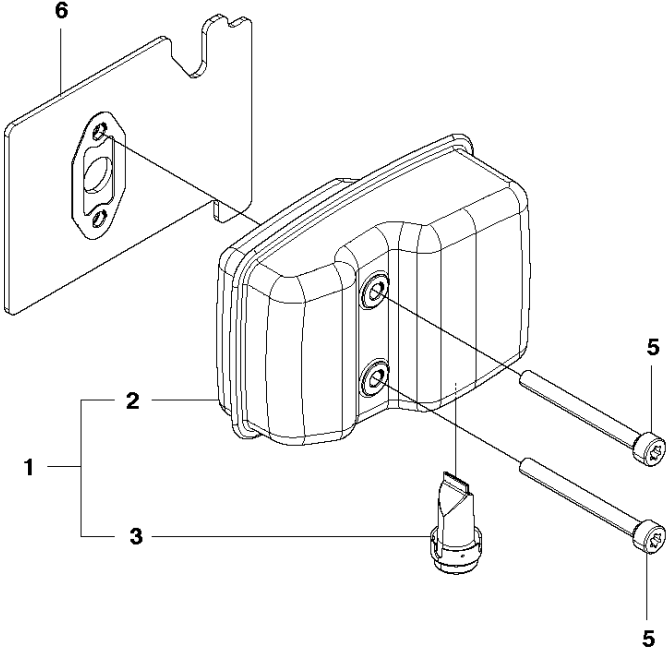

F 226HS
MUFFLER

KEES VAN DER SPEK
TUIN EN PARKMACHINES * TER AAR