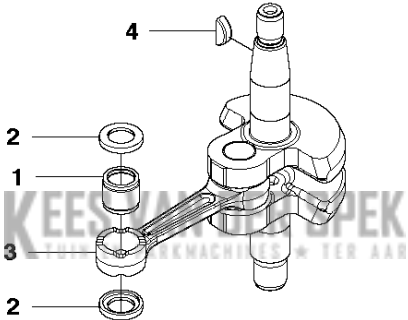

J 226HS
CRANK SHAFT

KRUKAS

226HS99S, 967279702, 967279701, 20180500001-Current

Referentie	Onderdeel nr	Omschrijving	Opmerking	Aant KIT al
1	506 68 50-01	LAGER		1
2	505 04 10-01	RING		2
3	506 65 18-01	KRUKAS		1
4	506 68 94-01	SLEUTEL		1

KEES VAN DER SPEK
TUIN EN PARKMACHINES ★ TER AAR