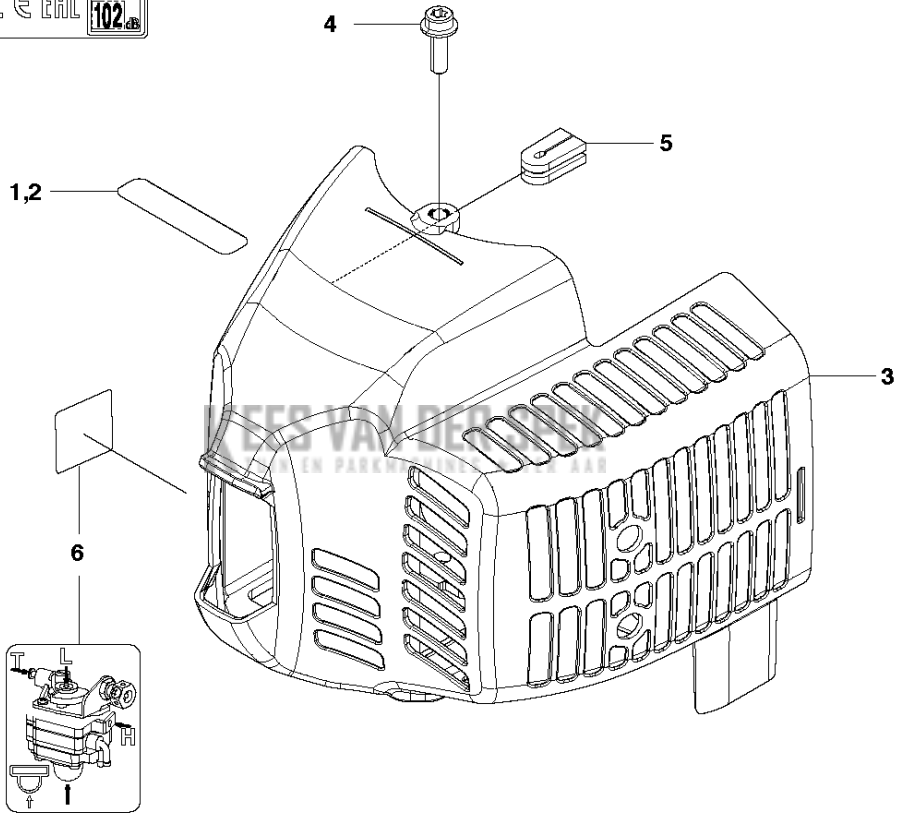

SPARE PARTS LIST

HEDGE TRIMMERS/POLE HEDGE
TRIMMERS

226HS99S, 967279702, 967279701,
20180500001-Current

STARTER

226HS99S, 967279702, 967279701, 20180500001-Current

Referentie	Onderdeel nr	Omschrijving	Opmerking	Aant KIT al
1	506 65 72-01	STARTER COMPL.		1
2	506 68 42-01	HASPEL		1 1
3	506 67 43-01	VEER		1 1
4	506 61 30-01	SCREW		1 1
5	506 68 34-01	TOUW		1 1
6	506 61 47-01	KNOP		1 1
7	506 74 56-01	BOUT		4
9	528 05 08-01	LABEL,RECOIL	226HS99S	1

B 226HS
CYLINDER COVER

Referentie	Onderdeel nr	Omschrijving	Opmerking	Aant KIT al
1	587 48 26-01	STICKER	US only	1
2	587 43 88-01	STICKER	EU only	1
3	506 65 70-01	DEKSEL		1
4	506 74 56-01	BOUT		1
5	506 61 59-01	DOORVOER		1
6	587 02 78-01	STICKER		1

Referentie	Onderdeel nr	Omschrijving	Opmerking	Aant KIT al
1	511 35 92-01	FRAME		1
2	506 68 43-01	PLATE.CHOKE		1 1
3	521 76 05-01	LEVER CHOKE		1 1
4	581 73 62-01	SCREW		1 1
5	521 75 13-01	VERPAKKING		1 1
6	521 60 79-01	VIZIER		1 1
7	581 73 62-01	SCREW		1 1
8	523 09 00-01	FILTER		1
9	523 07 11-01	FILTER		1
10	523 07 12-01	DEKSEL		1
11	523 07 13-01	KNOP		1 10
12	574 29 97-01	PLAATJE		1
13	523 07 14-01	PLAATJE	US only	1
14	511 34 97-01	ISOLATOR		1
15	593 13 60-01	PAKKING		1
16	521 75 50-01	PAKKING		1
17	506 68 90-01	BOUT		4
18	504 11 65-01	SCREW		2
19	506 74 15-01	KLEM		1
20	506 74 42-01	DEKSEL		1
21	591 10 26-01	CARBURATEUR		1