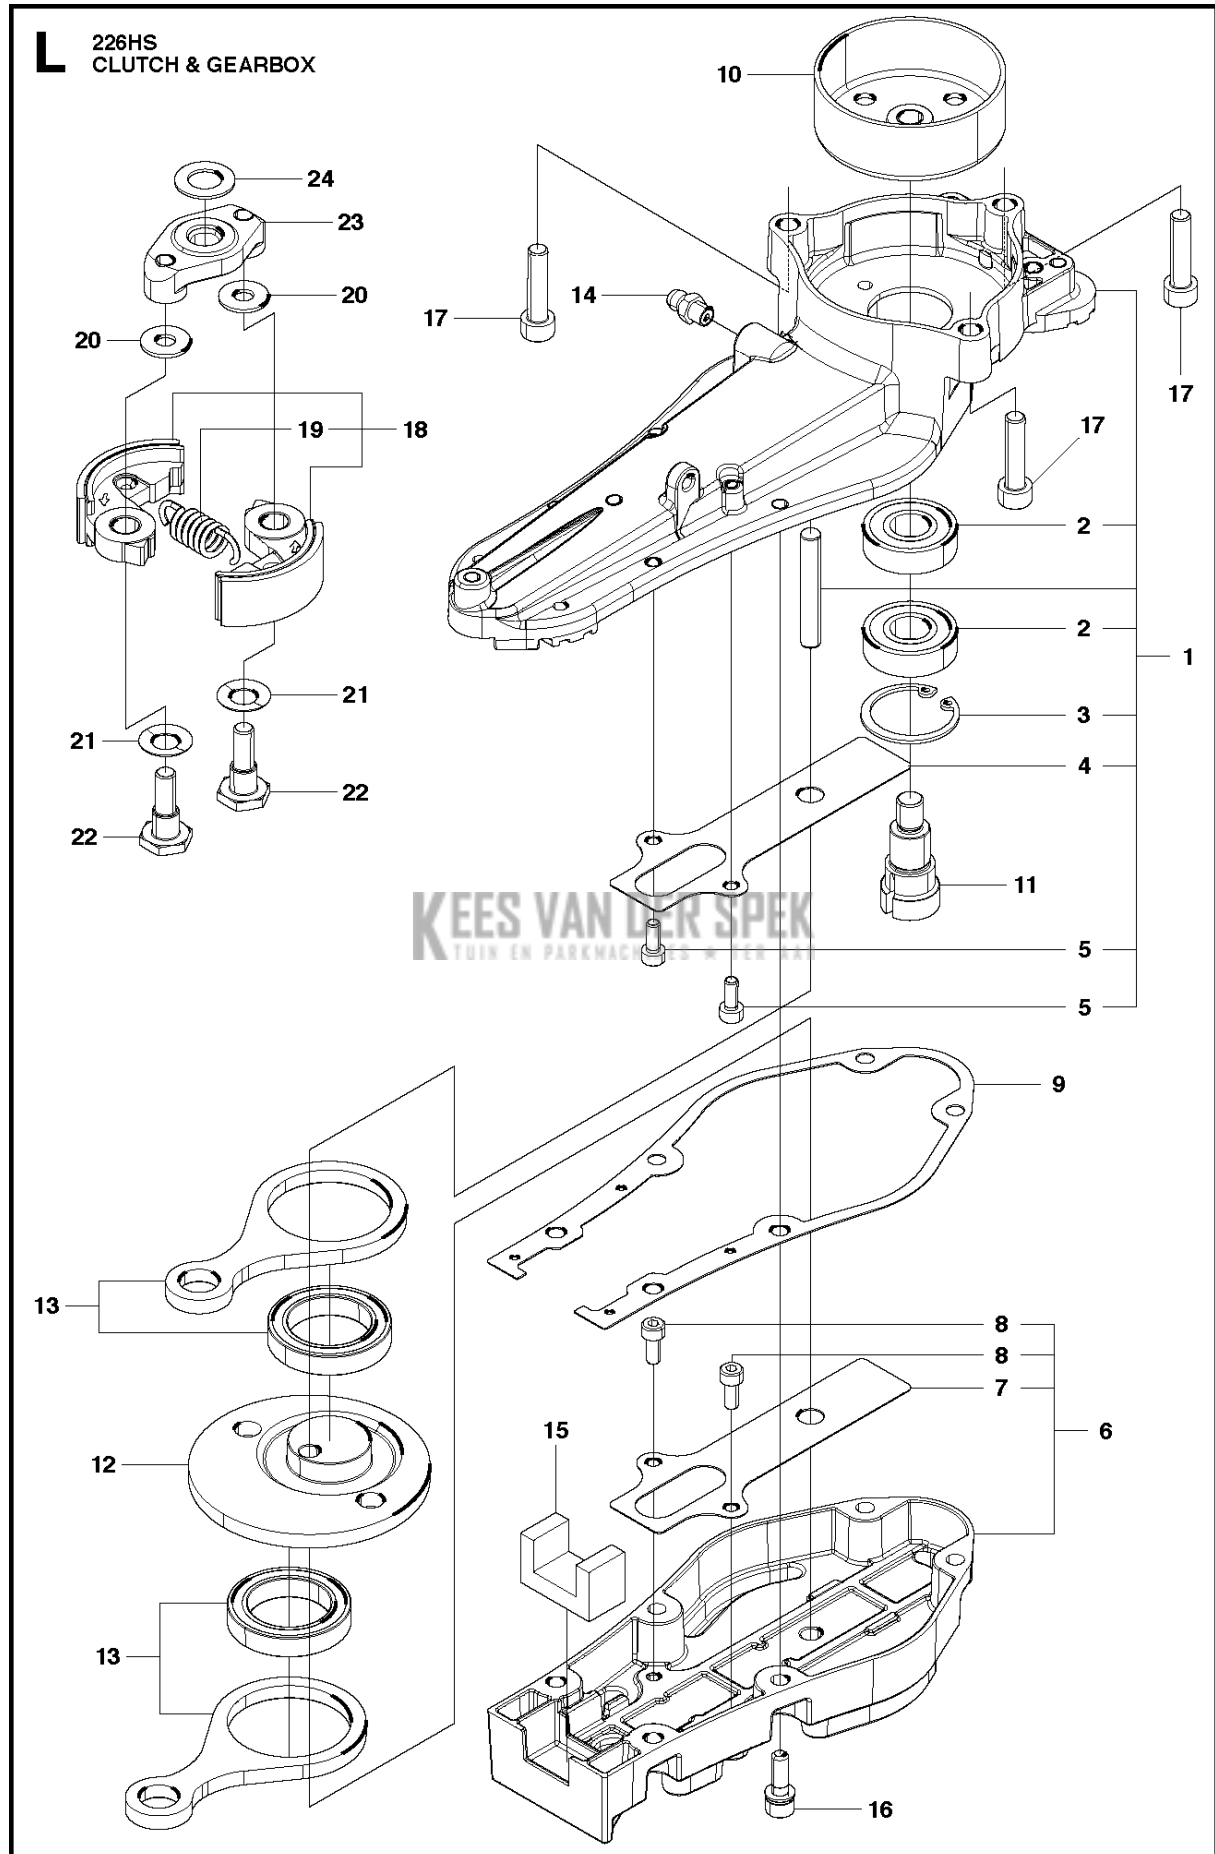

Referentie	Onderdeel nr	Omschrijving	Opmerking	Aant KIT al
1	586 93 71-01	GEAR CASE		1
2	529 26 98-01	LAGER		2 1
3	506 60 99-01	BORGRING		1 1
4	506 62 69-01	PLAAT		1 1
5	506 68 88-01	BOUT		2 1
6	586 93 72-01	GEAR CASE		1
7	506 62 69-01	PLAAT		1 6
8	506 68 88-01	BOUT		2 6
9	506 68 83-01	PAKKING		1
10	506 61 95-01	TROMMEL		1
11	506 62 72-01	VERSNELLING		1
12	506 68 87-01	VERSNELLING		1
13	586 93 75-01	STANG		2
14	505 17 15-01	FITTING		1
15	506 68 89-01	VILT		1
16	575 70 10-01	SCREW		6
17	521 51 75-01	BOUT		3
18	506 62 94-01	KOPPELING		1
19	506 68 58-01	VEER		1 18
20	505 05 44-01	RING		2
21	506 61 38-01	RING		2
22	513 18 96-01	SCREW		2
23	506 65 21-01	PLAAT		1
24	506 61 42-01	RING		1