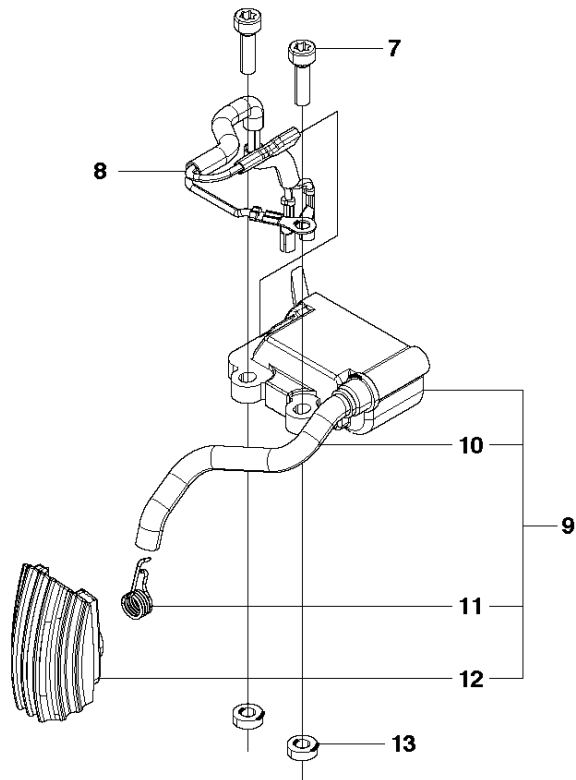

B 226HS
CYLINDER COVER

Referentie	Onderdeel nr	Omschrijving	Opmerking	Aant KIT al
1	587 48 26-01	STICKER	US only	1
2	587 43 88-01	STICKER	EU only	1
3	506 65 70-01	DEKSEL		1
4	506 74 56-01	BOUT		1
5	506 61 59-01	DOORVOER		1
6	587 02 78-01	STICKER		1

Referentie	Onderdeel nr	Omschrijving	Opmerking	Aant KIT al
1	511 35 92-01	FRAME		1
2	506 68 43-01	PLATE.CHOKE		1 1
3	521 76 05-01	LEVER CHOKE		1 1
4	581 73 62-01	SCREW		1 1
5	521 75 13-01	VERPAKKING		1 1
6	521 60 79-01	VIZIER		1 1
7	581 73 62-01	SCREW		1 1
8	523 09 00-01	FILTER		1
9	523 07 11-01	FILTER		1
10	523 07 12-01	DEKSEL		1
11	523 07 13-01	KNOP		1 10
12	574 29 97-01	PLAATJE		1
13	523 07 14-01	PLAATJE	US only	1
14	511 34 97-01	ISOLATOR		1
15	593 13 60-01	PAKKING		1
16	521 75 50-01	PAKKING		1
17	506 68 90-01	BOUT		4
18	504 11 65-01	SCREW		2
19	506 74 15-01	KLEM		1
20	506 74 42-01	DEKSEL		1
21	591 10 26-01	CARBURATEUR		1

D 226HS
FUEL TANK

Referentie	Onderdeel nr	Omschrijving	Opmerking	Aant KIT al
1	525 24 60-01	TANK COMPL.	EU only	1
1	579 21 09-01	BRANDSTOFTANK COMPL.	US ONLY	1
2	506 68 41-01	VERPAKKING		2 1
3	505 30 96-01	KAP		1 1
4	515 36 94-01	HOLDER		1 1, 3
5	506 74 43-01	VERPAKKING		1 1, 3
6	506 74 68-01	FILTER		1 1, 3
7	506 74 58-01	STOPPER		1 1, 3
8	579 13 83-08	SLANG COMPL.	US ONLY	1 1
8	506 65 31-01	SLANG	EU only	1
9	506 61 46-01	FILTER		1 1
10	506 70 70-01	KLEM		1 1
11	506 74 56-01	BOUW		3

E 226HS
IGNITION SYSTEM

KEES VAN DER SPEK
TUIN EN PARKMACHINES - TER AAR

Referentie	Onderdeel nr	Omschrijving	Opmerking	Aant KIT al
1	506 65 60-01	ROTOR-A		1
2	504 11 80-01	MOER		1
3	506 61 43-01	SCREW		2 1
4	506 61 41-01	PAL		2 1
5	506 61 44-01	RING		2 1
6	521 74 71-01	VEER		2 1
7	506 74 57-01	BOUT		2
8	506 65 23-01	DRAAD		1
9	589 37 24-01	ONTSTEKING MODULE COMPL		1
10	511 35 12-01	DRAAD		1 9
11	506 65 52-01	VEER		1 9
12	521 61 00-01	NAAFDOP		1 9
13	504 11 86-01	AFSTANDRING		2