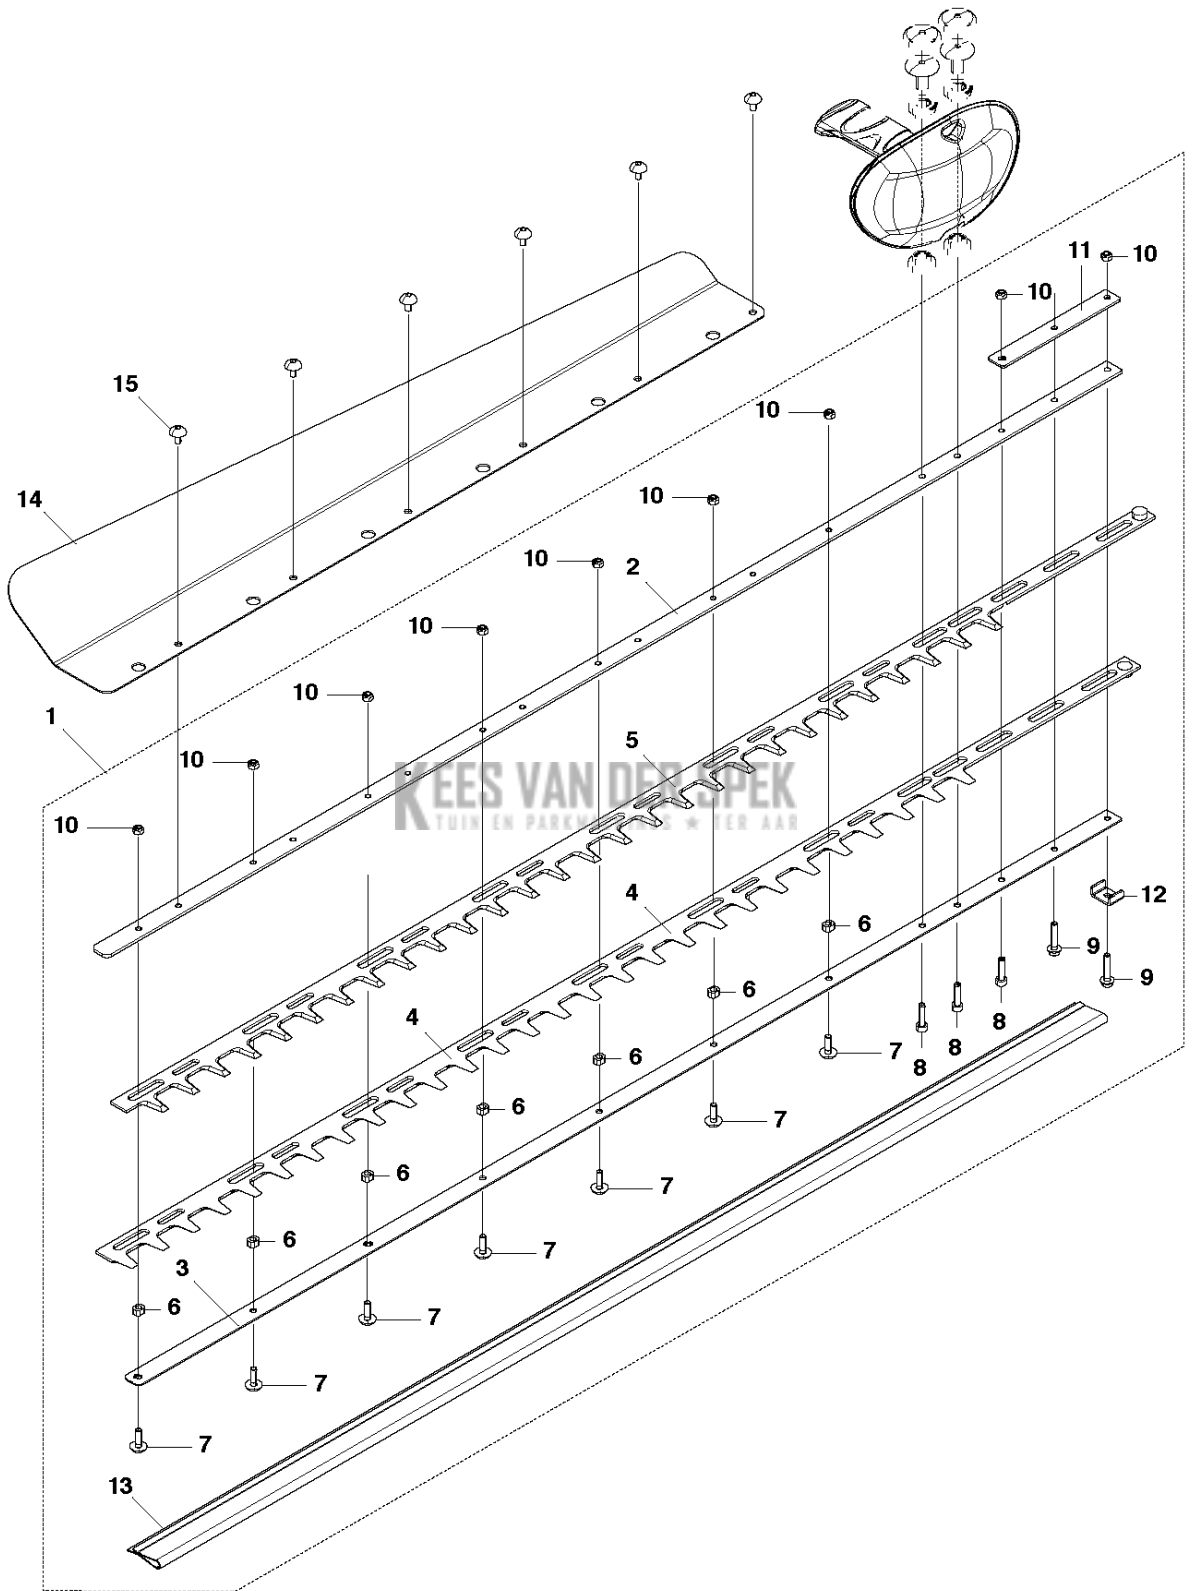

M2 226HS99
CUTTING EQUIPMENT

Referentie	Onderdeel nr	Omschrijving	Opmerking	Aant KIT al
1	586 55 30-02	MES		1
2	527 89 04-01	PLATE,UPPER		1 1
3	527 89 05-01	PLATE,LOWER		1 1
4	586 59 54-01	MES		1 1
5	586 59 53-01	MES		1 1
6	506 68 76-01	AFSTANDRING		12 1
7	574 61 00-01	BOUT		7 1
8	504 11 43-01	SCREW		3 1
9	574 61 01-01	BOUT		2 1
10	506 68 78-01	MOER		8 1
11	506 68 82-01	PLAAT		1 1
12	506 62 74-01	BEVESTIGING		1 1
13	506 62 85-01	DEKSEL		1 1
14	527 89 06-01	PLATE,RECEIVE		1
15	575 27 55-01	SCREW		6