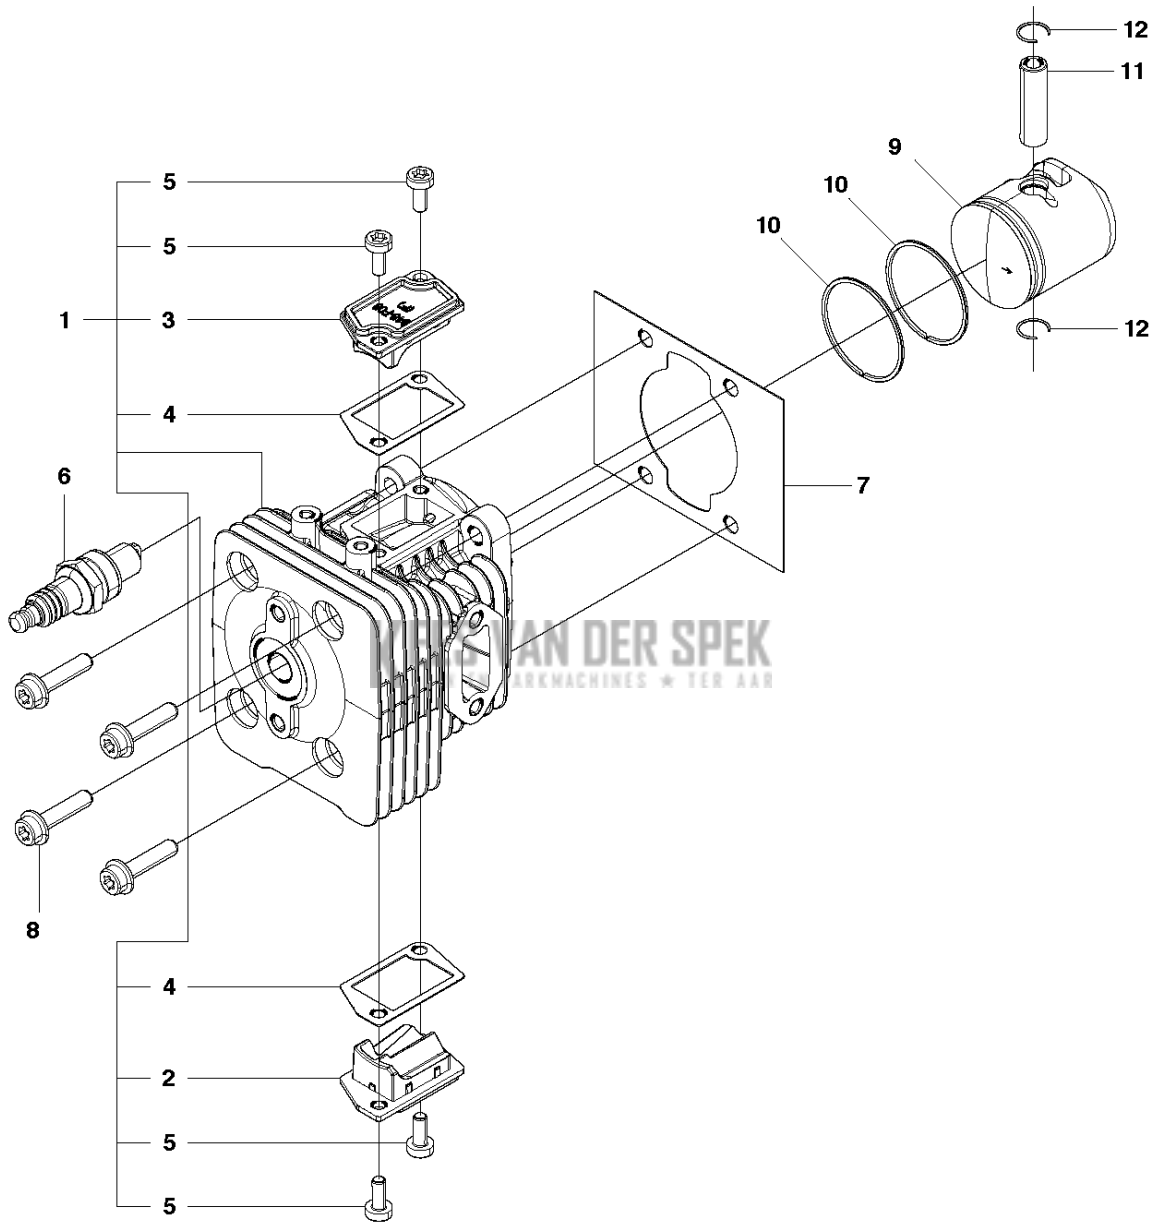

G 226HS
CYLINDER & PISTON

Referentie	Onderdeel nr	Omschrijving	Opmerking	Aant KIT al
1	528 05 21-01	CILINDER		1
2	506 65 41-02	DEKSEL		1 1
3	506 65 42-02	DEKSEL		1 1
4	593 13 58-01	PAKKING		2 1
5	504 11 92-01	SCREW		4 1
6	528 07 40-01	BOUGIE		1
7	506 62 97-01	PAKKING		1
8	506 74 52-01	BOUT		4
9	528 05 23-01	ZUIGER		1
10	506 61 81-01	RING		2
11	505 04 07-01	PEN		1
12	505 04 52-01	RING		2