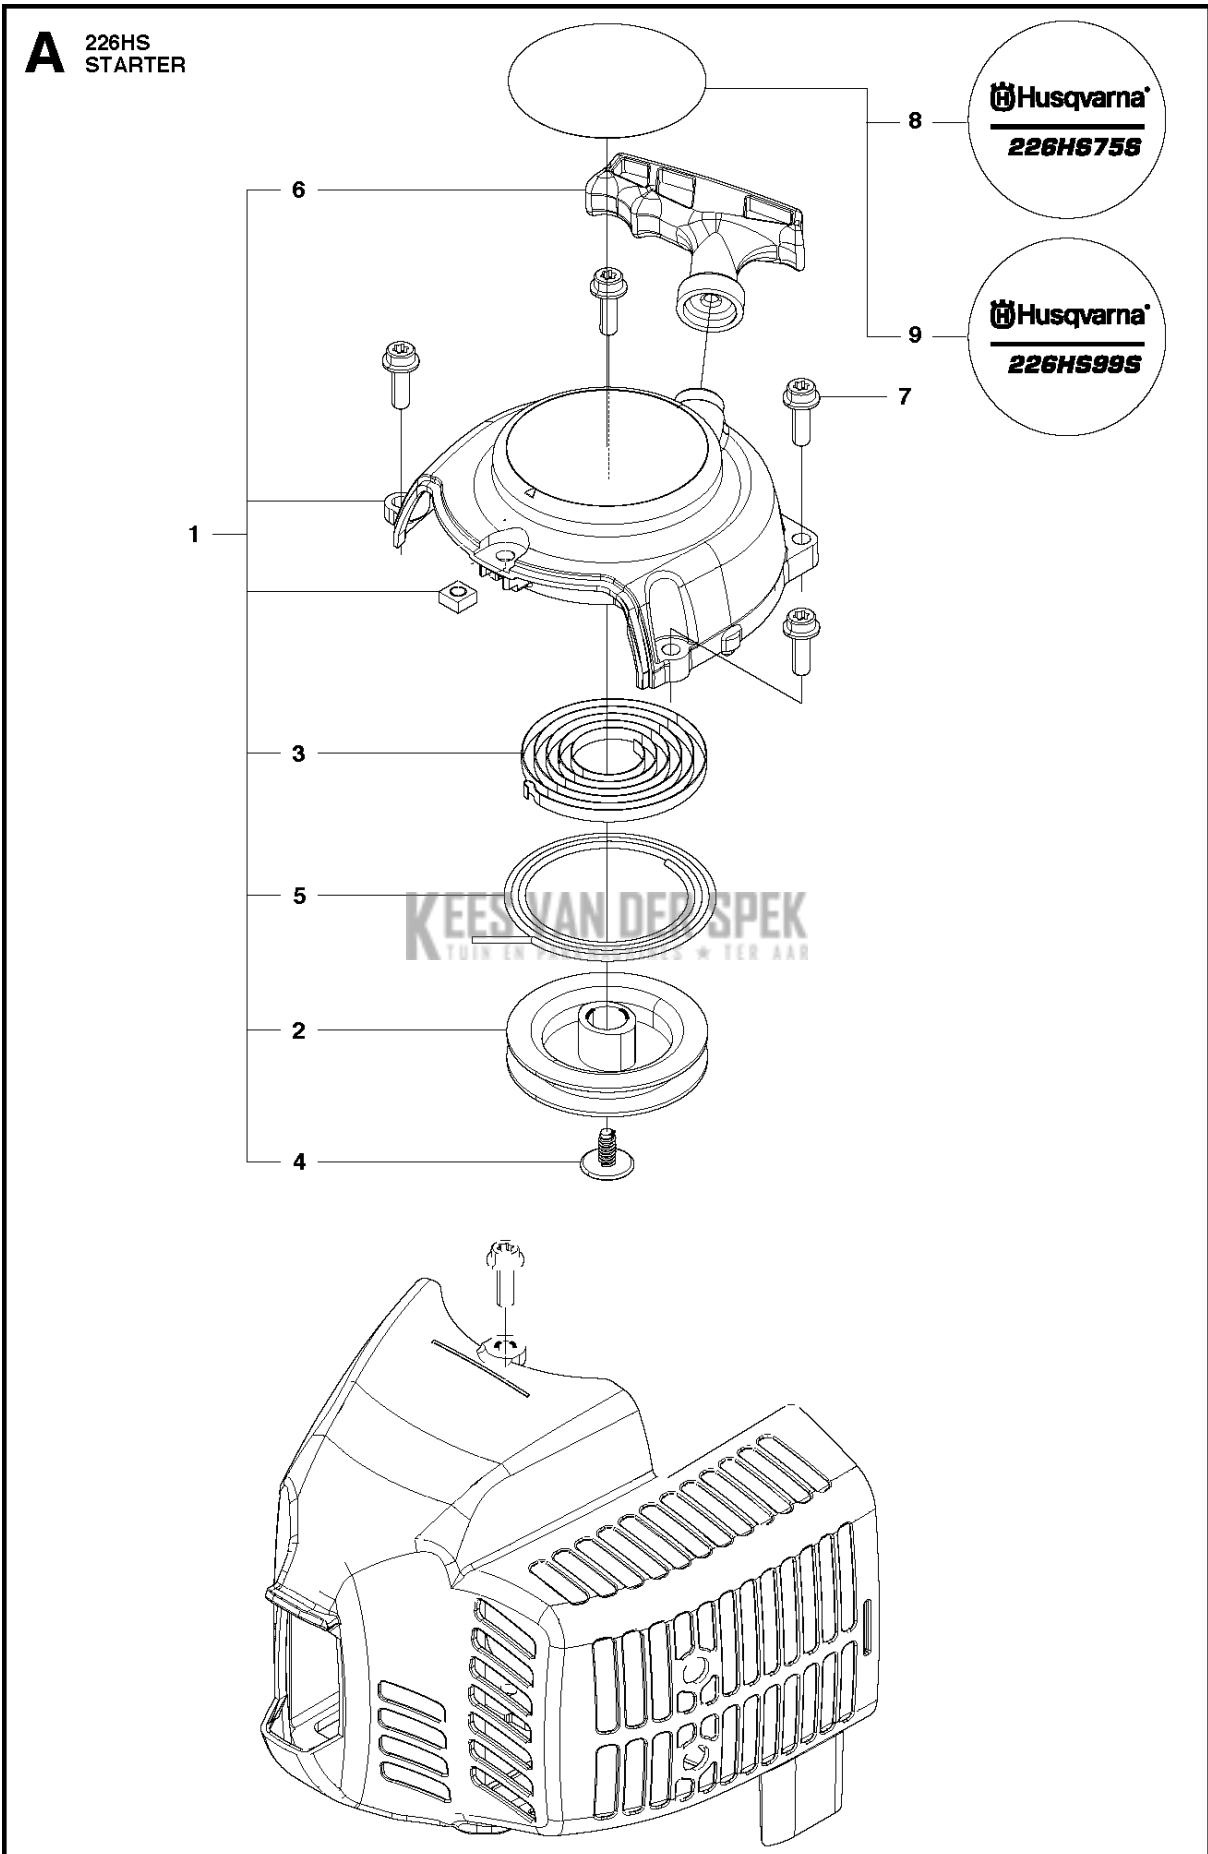

SPARE PARTS LIST

HEDGE TRIMMERS/POLE HEDGE
TRIMMERS

226HS99S, 967279702, 967279701,
20180500001-Current

STARTER

226HS99S, 967279702, 967279701, 20180500001-Current

Referentie	Onderdeel nr	Omschrijving	Opmerking	Aant KIT al
1	506 65 72-01	STARTER COMPL.		1
2	506 68 42-01	HASPEL		1 1
3	506 67 43-01	VEER		1 1
4	506 61 30-01	SCREW		1 1
5	506 68 34-01	TOUW		1 1
6	506 61 47-01	KNOP		1 1
7	506 74 56-01	BOUT		4
9	528 05 08-01	LABEL,RECOIL	226HS99S	1

B 226HS
CYLINDER COVER

Referentie	Onderdeel nr	Omschrijving	Opmerking	Aant KIT al
1	587 48 26-01	STICKER	US only	1
2	587 43 88-01	STICKER	EU only	1
3	506 65 70-01	DEKSEL		1
4	506 74 56-01	BOUT		1
5	506 61 59-01	DOORVOER		1
6	587 02 78-01	STICKER		1

Referentie	Onderdeel nr	Omschrijving	Opmerking	Aant KIT al
1	511 35 92-01	FRAME		1
2	506 68 43-01	PLATE.CHOKE		1 1
3	521 76 05-01	LEVER CHOKE		1 1
4	581 73 62-01	SCREW		1 1
5	521 75 13-01	VERPAKKING		1 1
6	521 60 79-01	VIZIER		1 1
7	581 73 62-01	SCREW		1 1
8	523 09 00-01	FILTER		1
9	523 07 11-01	FILTER		1
10	523 07 12-01	DEKSEL		1
11	523 07 13-01	KNOP		1 10
12	574 29 97-01	PLAATJE		1
13	523 07 14-01	PLAATJE	US only	1
14	511 34 97-01	ISOLATOR		1
15	593 13 60-01	PAKKING		1
16	521 75 50-01	PAKKING		1
17	506 68 90-01	BOUT		4
18	504 11 65-01	SCREW		2
19	506 74 15-01	KLEM		1
20	506 74 42-01	DEKSEL		1
21	591 10 26-01	CARBURATEUR		1