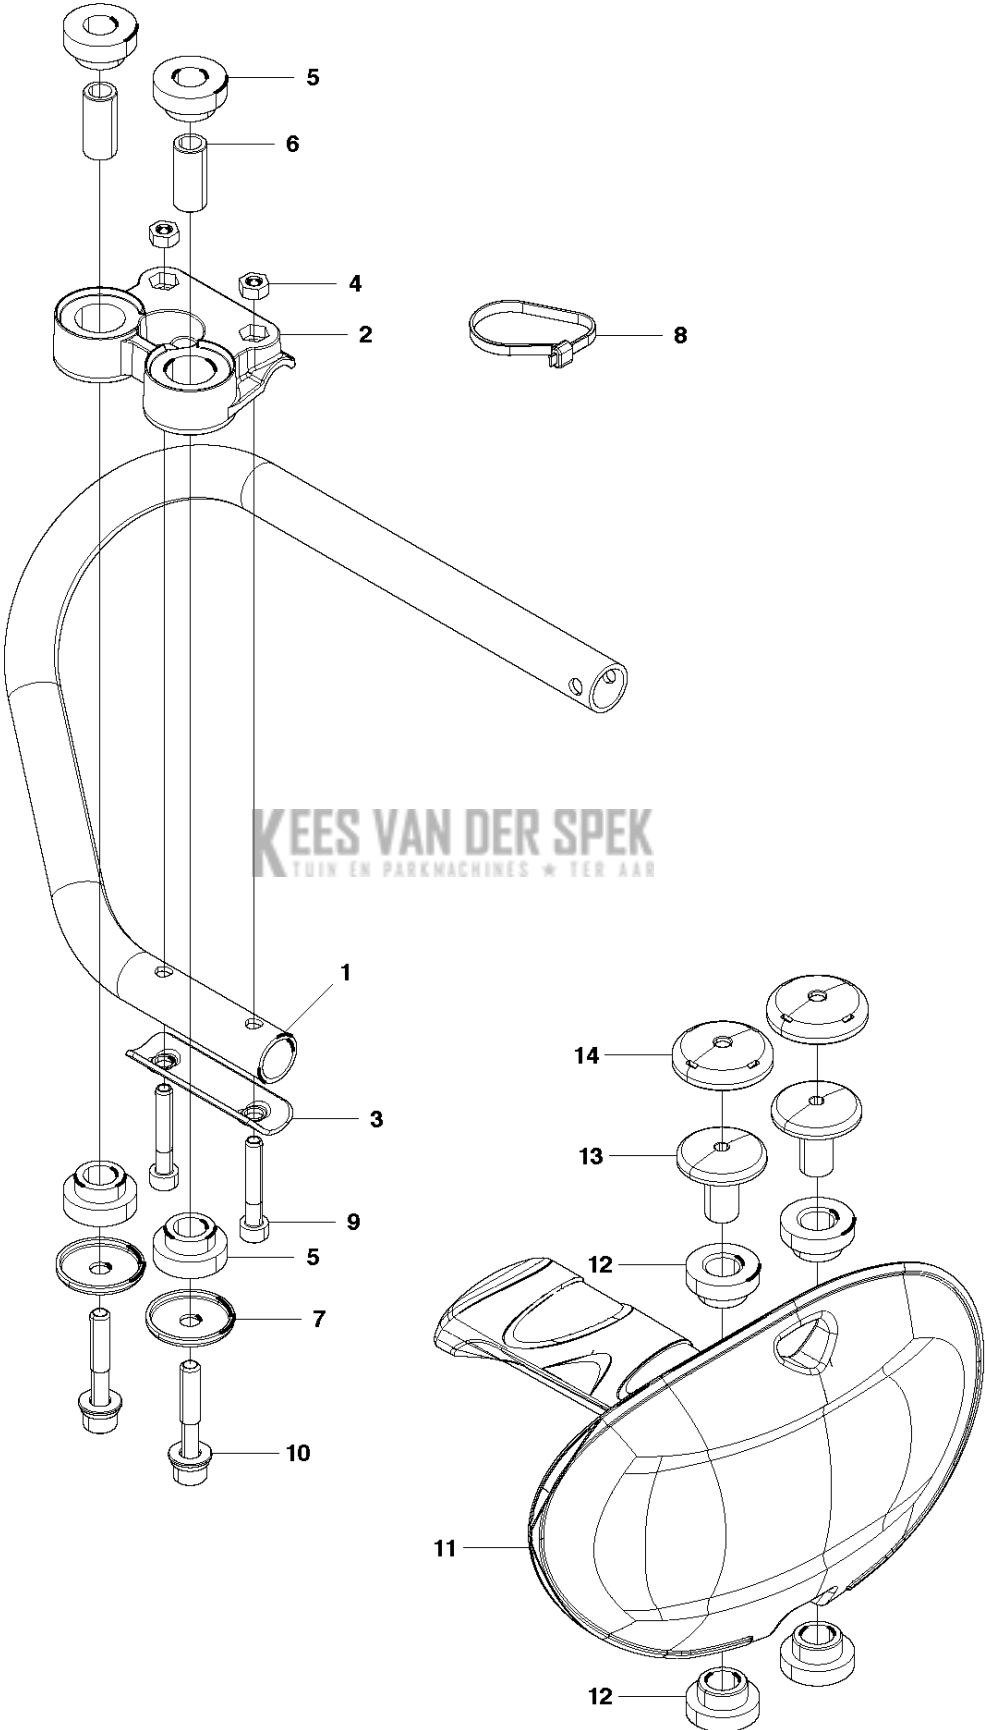

K1 226HS
HANDLE

KEES VAN DER SPEK
TUIN EN PARKMACHINES * TER AAR

Referentie	Onderdeel nr	Omschrijving	Opmerking	Aant KIT al
1	506 68 72-01	PIJP		1
2	506 68 73-01	BEVESTIGEN		1
3	506 68 74-01	PLAAT		1
4	505 17 23-01	MOER		2
5	506 68 65-01	SCHOKDEMPER		4
6	506 68 71-01	KRAAG		2
7	506 68 68-01	RING		2
8	506 61 05-01	BAND		1
9	515 38 81-01	BOUT		2
10	521 86 25-01	BOUT		2
11	506 62 91-01	HENDEL		1
12	506 62 76-01	AFSTANDRING		4
13	506 68 66-01	HOLDER		2
14	506 68 67-01	NAAFDOP		2