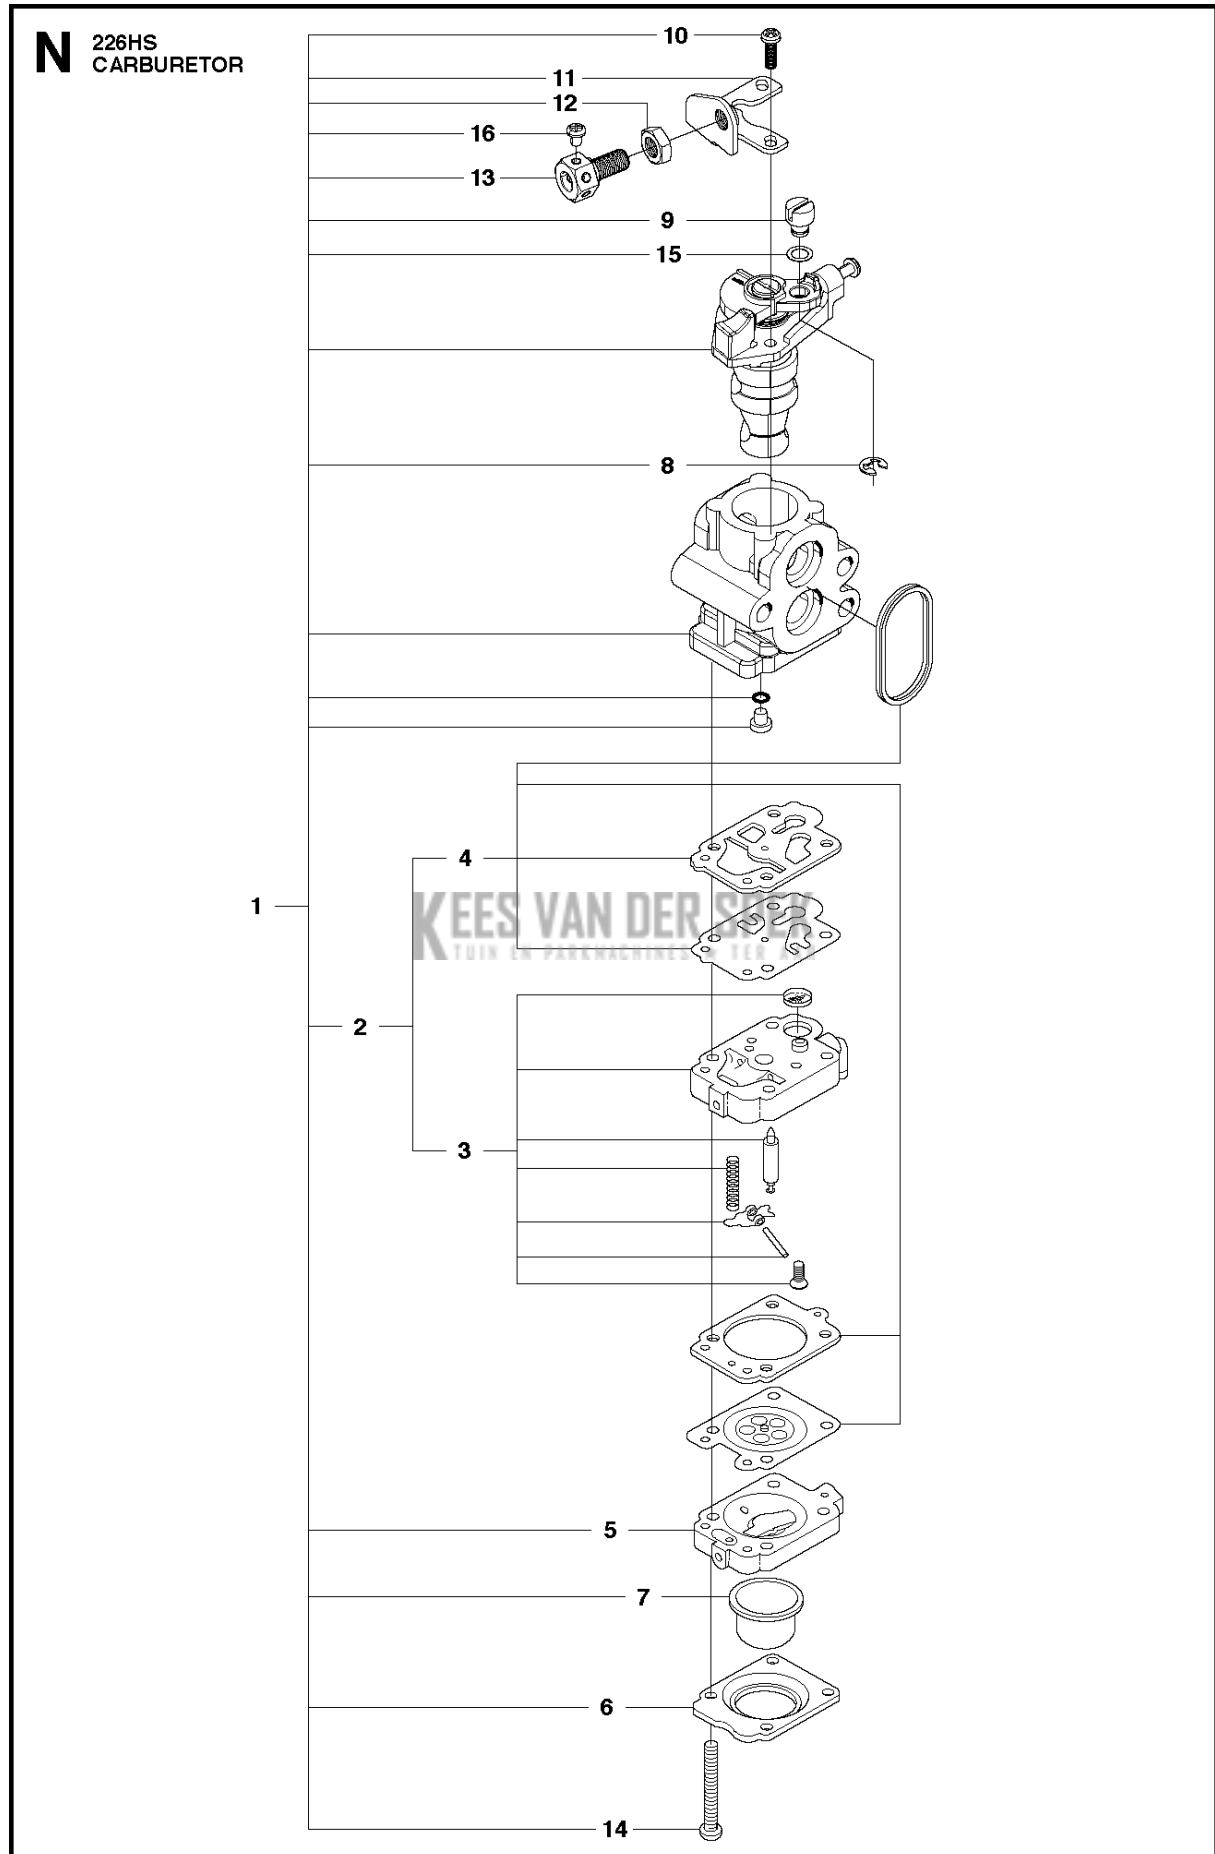

CARBURATOR

226HS99S, 967279702, 967279701, 20180500001-Current

Referentie	Onderdeel nr	Omschrijving	Opmerking	Aant KIT al
1	591 10 26-01	CARBURATEUR		1
2	528 07 01-01	PAKKINGSET		1 1
3	502 23 84-01	CARBURATEURHUIS		1 1, 2
4	515 37 87-01	PAKKINGSET		1 1, 2
5	506 74 09-01	FRAME		1 1
6	506 74 10-01	DEKSEL		1 1
7	505 30 67-01	POMP		1 1
8	506 73 86-01	RETAINER RING		1 1
9	506 74 12-01	DRAAIEN		1 1
10	505 30 79-01	SCREW		2 1
11	506 74 60-01	BEVESTIGING		1 1
12	506 61 26-01	MOER		1 1
13	505 30 82-01	SCREW-CABLE-ADJ		1 1
14	506 74 11-01	SCREW		4 1
15	506 74 61-01	RING		1 1
16	505 30 83-01	SCREW		1 1