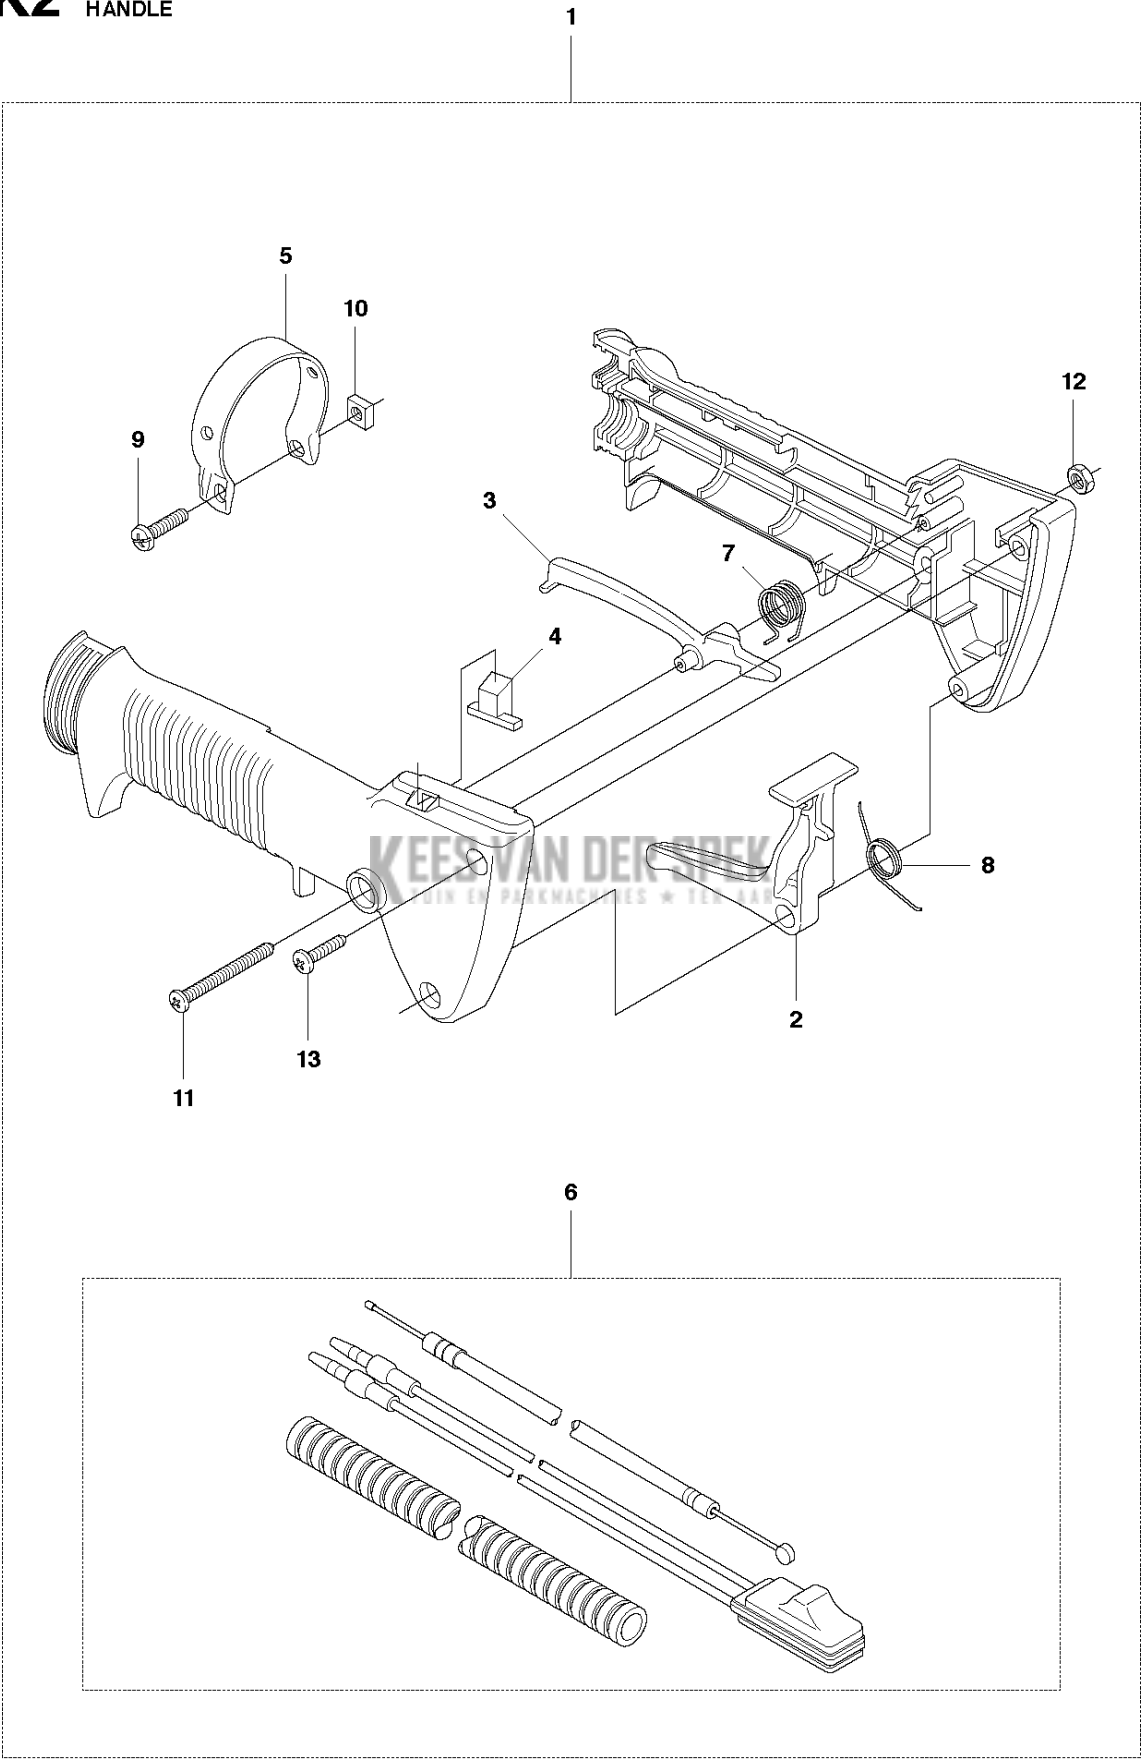

K2 226HS
HANDLE

Referentie	Onderdeel nr	Omschrijving	Opmerking	Aant KIT al
1	506 68 70-01	HEFBOOM		1
2	506 61 16-01	HEFBOOM		1 1
3	506 61 17-01	HEFBOOM		1 1
4	506 61 73-01	TOP		1 1
5	506 61 18-01	KLEM		1 1
6	506 68 69-01	KABEL COMPL.		1 1
7	506 61 19-01	VEER		1 1
8	506 61 20-01	VEER		1 1
9	506 60 97-01	SCREW		1 1
10	506 61 21-01	MOER		1 1
11	506 60 96-01	SCREW		1 1
12	575 52 11-01	MOER		1 1
13	506 61 23-01	SCREW		1 1