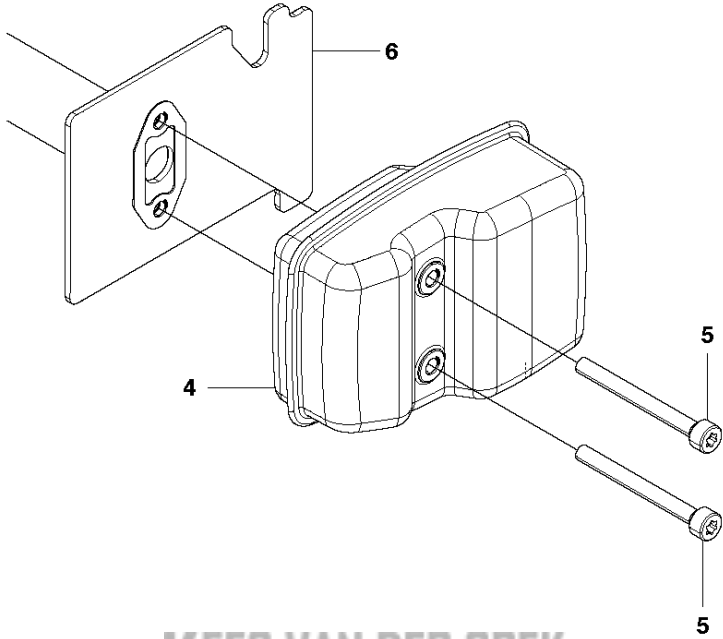

F 226HS
MUFFLER

KEES VAN DER SPEK
TUIN EN PARKMACHINES * TER AAR