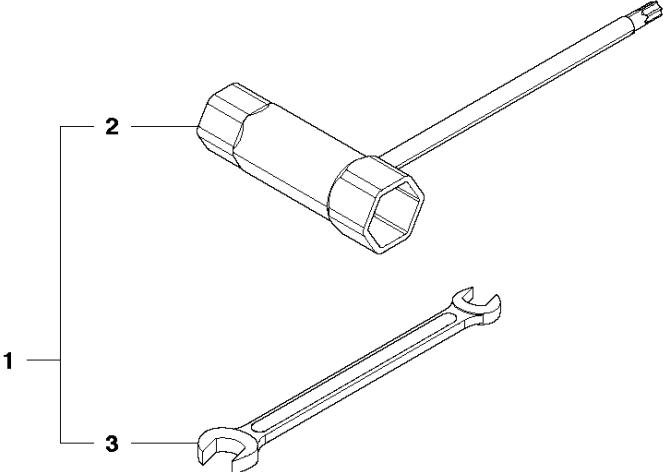

P 226HS
ACCESSORIES

KEES VAN DER SPEK
TUIN EN PARKMACHINES * TER AAR

Referentie	Onderdeel nr	Omschrijving	Opmerking	Aant KIT al
1	521 83 99-01	TOOL-SET		1
2	506 68 61-01	COMBINATIESLEUTEL		1 1
3	506 61 50-01	SLEUTEL		1 1