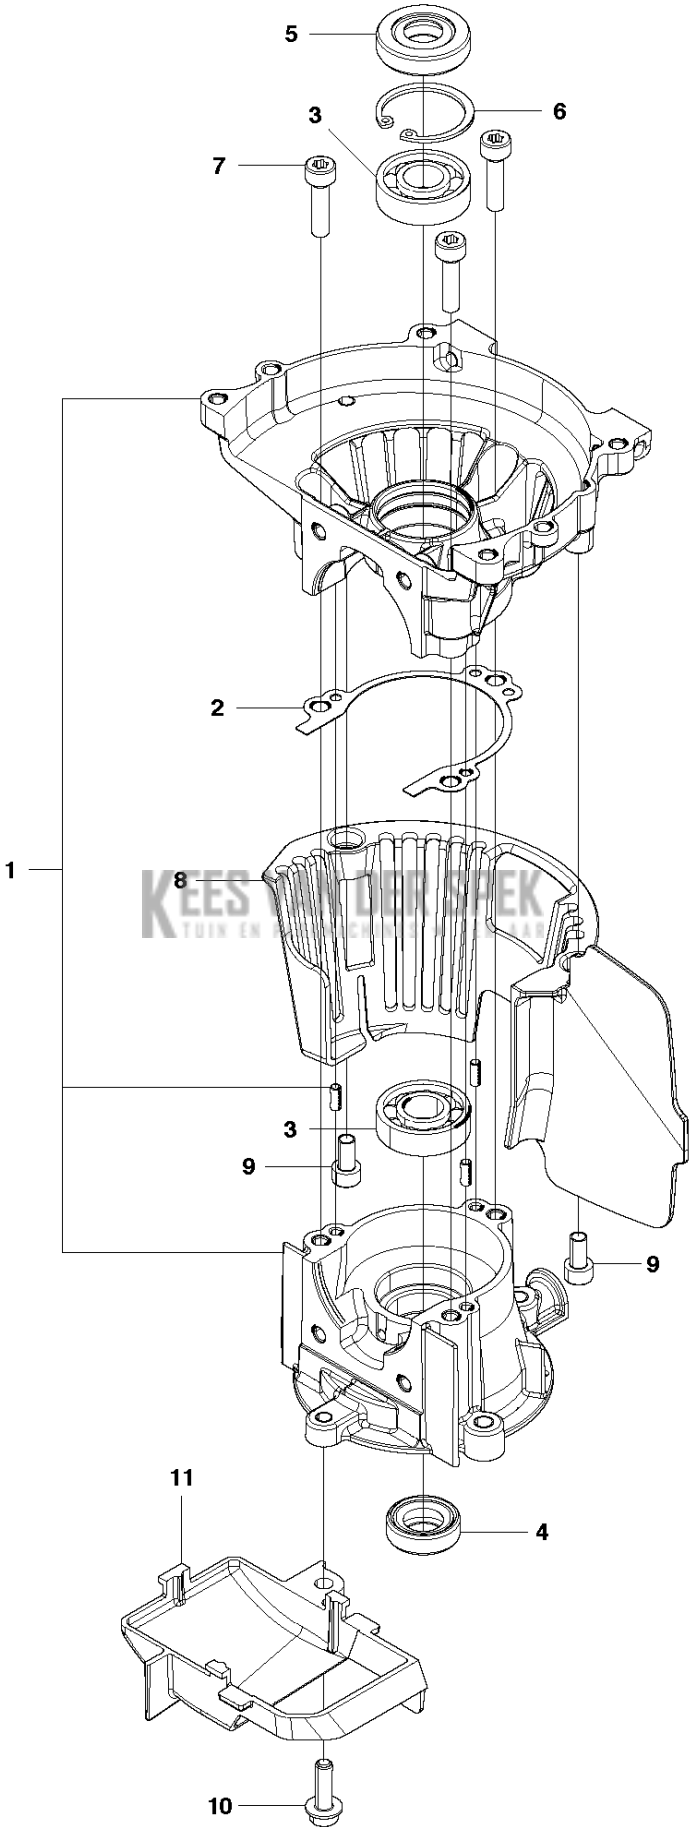

H 226HS
CRANKCASE

Referentie	Onderdeel nr	Omschrijving	Opmerking	Aant KIT al
1	506 63 84-01	CARTER		1
2	506 68 48-01	PAKKING		1
3	506 61 03-01	LAGER		2
4	504 12 15-01	AFDICHTING		1
5	506 61 29-01	AFDICHTING		1
6	506 60 99-01	BORGRING		1
7	504 11 43-01	SCREW		3
8	506 62 96-01	PLAAT		1
9	504 11 96-01	SCREW		2
10	506 74 56-01	BOUT		1
11	506 65 71-01	GRASVERSPREIDER		1