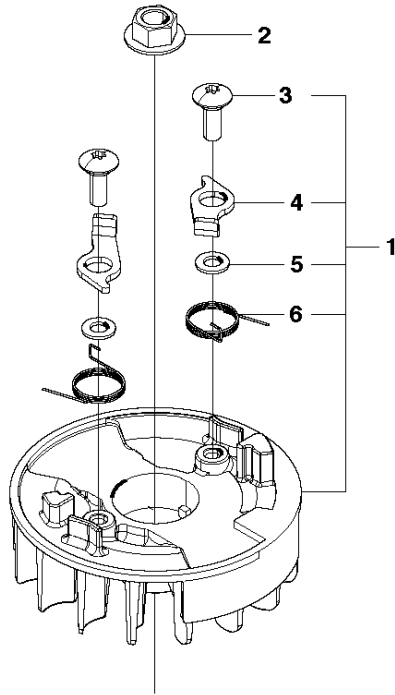

E 226HS
IGNITION SYSTEM