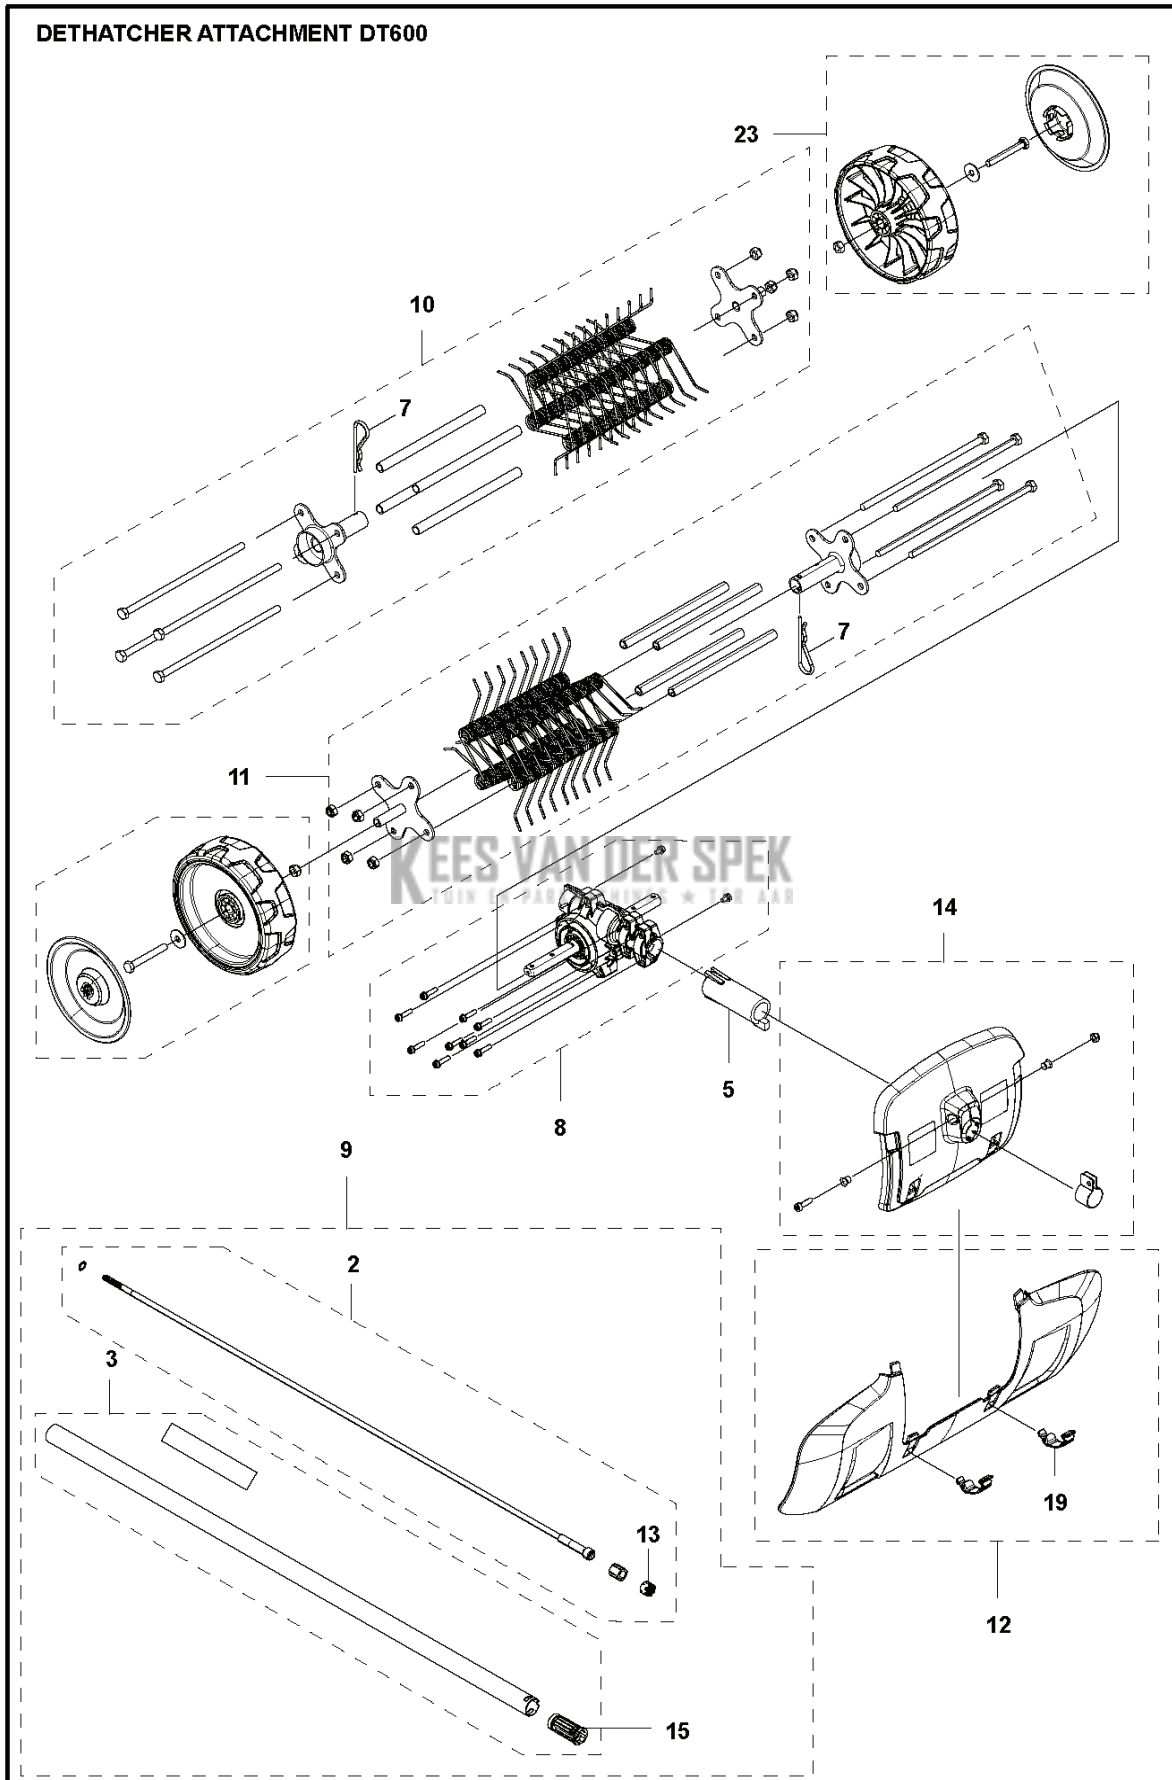

# **SPARE PARTS LIST**

ACCESSORIES AND TOOLS

**KEES VAN DER SPEK**  
TUIN EN PARKMACHINES • TER AAR

**HUSQVARNA VERTICUTEER HULPSTUK  
DT600**