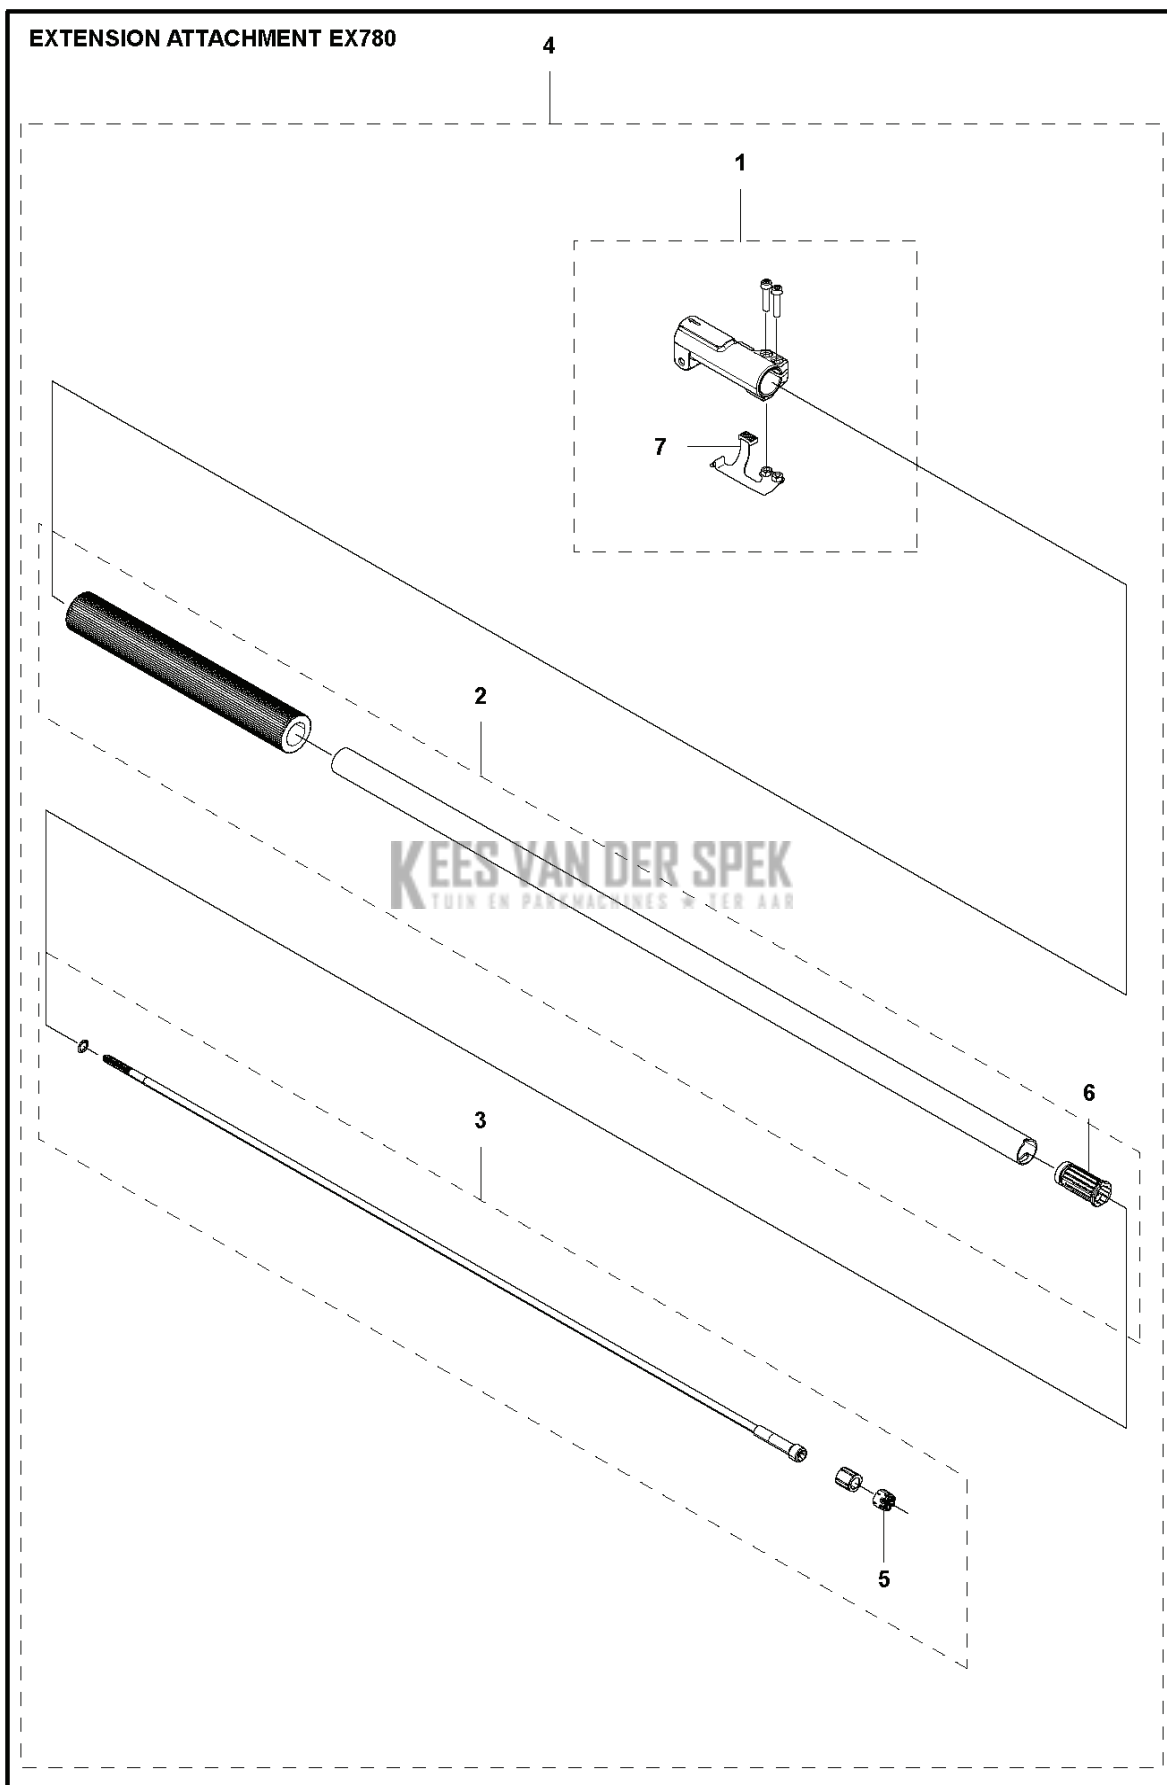

SPARE PARTS CATALOGUE

ACCESSORIES AND TOOLS: HUSQVARNA VERLENGSTUK EX780

KEES VAN DER SPEK
TUIN EN PARKMACHINES * TER AAR

Spare Parts List

SPARE PARTS LIST

ACCESSORIES AND TOOLS

HUSQVARNA VERLENGSTUK EX780

ACCESSORIES AND TOOLS

PXM_REF	PXM_PARTNO	DESCRIPTION	PXM_REMARK	QTY.	
1	576282601	KLEMHULS COMPL.		1	4
2	587675903	PIJP		1	4
3	587676603	AANDRIJFAS COMPL.		1	4
4	577727701	VERLENGPIJP		1	
5	583938301	KLEM		1	3.4
6	579269301	PLUG		1	2.4
7	576282301	BORGPLAAT		1	1.4