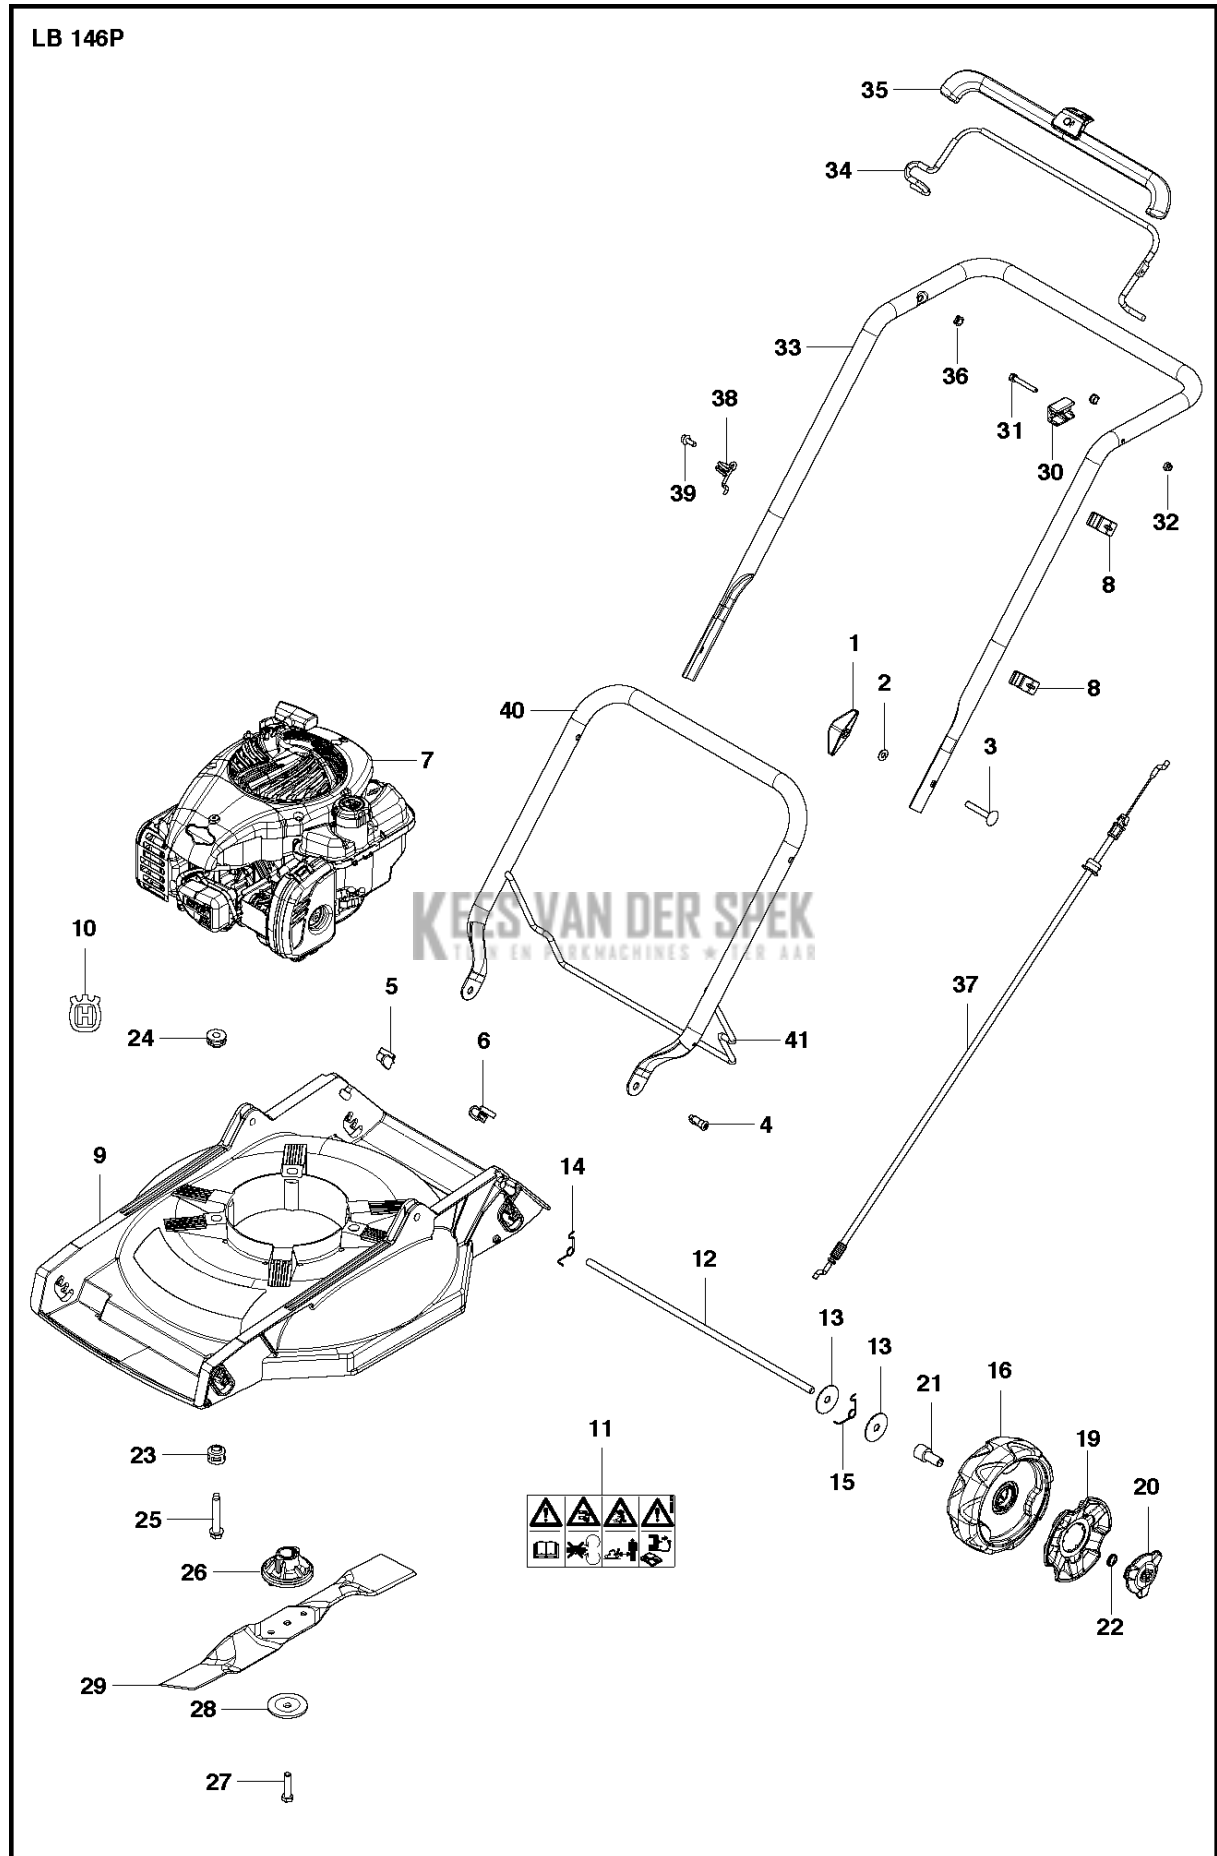

SPARE PARTS LIST

LAWN MOWERS: CONSUMER
WALK-BEHINDS

LB 146P, 967656201, 2018, 967656202,
2020

Referentie	Onderdeel nr	Omschrijving	Opmerking	Aant KIT al
1	512 79 31-68	VLEUGELMOER		2
2	514 02 66-03	RING		2
3	514 99 45-01	BOUT		2
4	578 29 25-01	STIFT		2
5	578 29 26-01	INVOEGEN		1
6	578 29 26-02	INVOEGEN		1
7	.	TBD	09P6020120H1	1
8	593 12 96-01	KABELHOUDER		2
9	510 69 40-64	DECK		1
10	578 26 57-02	STICKER		1
11	579 73 39-01	STICKER		1
12	513 10 28-01	AS		2
13	583 94 38-01	RING		8
14	513 10 45-00	VEER		2
15	513 10 45-01	VEER		2
16	587 63 15-01	WIEL COMPL.		4
19	587 63 27-01	NAAFDOP		4
20	584 15 94-01	MOERKAP		4
21	513 90 60-01	BUSHING		4
22	514 90 31-00	STARLOCK		4
23	513 10 26-00	AFSTANDHULS		3
24	510 77 00-00	BUSH DECK INSULATOR		3
25	514 91 67-02	BOUT		3
26	512 79 42-00	ADAPTER		1
27	584 81 23-01	SCREW		1
28	515 79 60-01	RING		1
29	583 97 40-10	MES		1
30	531 20 80-43	BEVESTIGING		1
31	725 23 79-51	SCHROEF EHHM		1
32	732 25 16-01	ZESKANTIGE BORGMOER		1
33	582 72 57-02	HENDEL		1
34	587 10 17-02	HENDEL		1
35	587 10 25-02	GREEP		1
36	503 32 09-02	BUSHING		2
37	588 20 48-05	KABEL		1
38	587 10 27-01	OPHANGRING		1
39	725 23 68-61	SCHROEF EHHFT		1
40	582 72 55-02	HENDEL		1
41	582 78 52-01	HENDEL		1