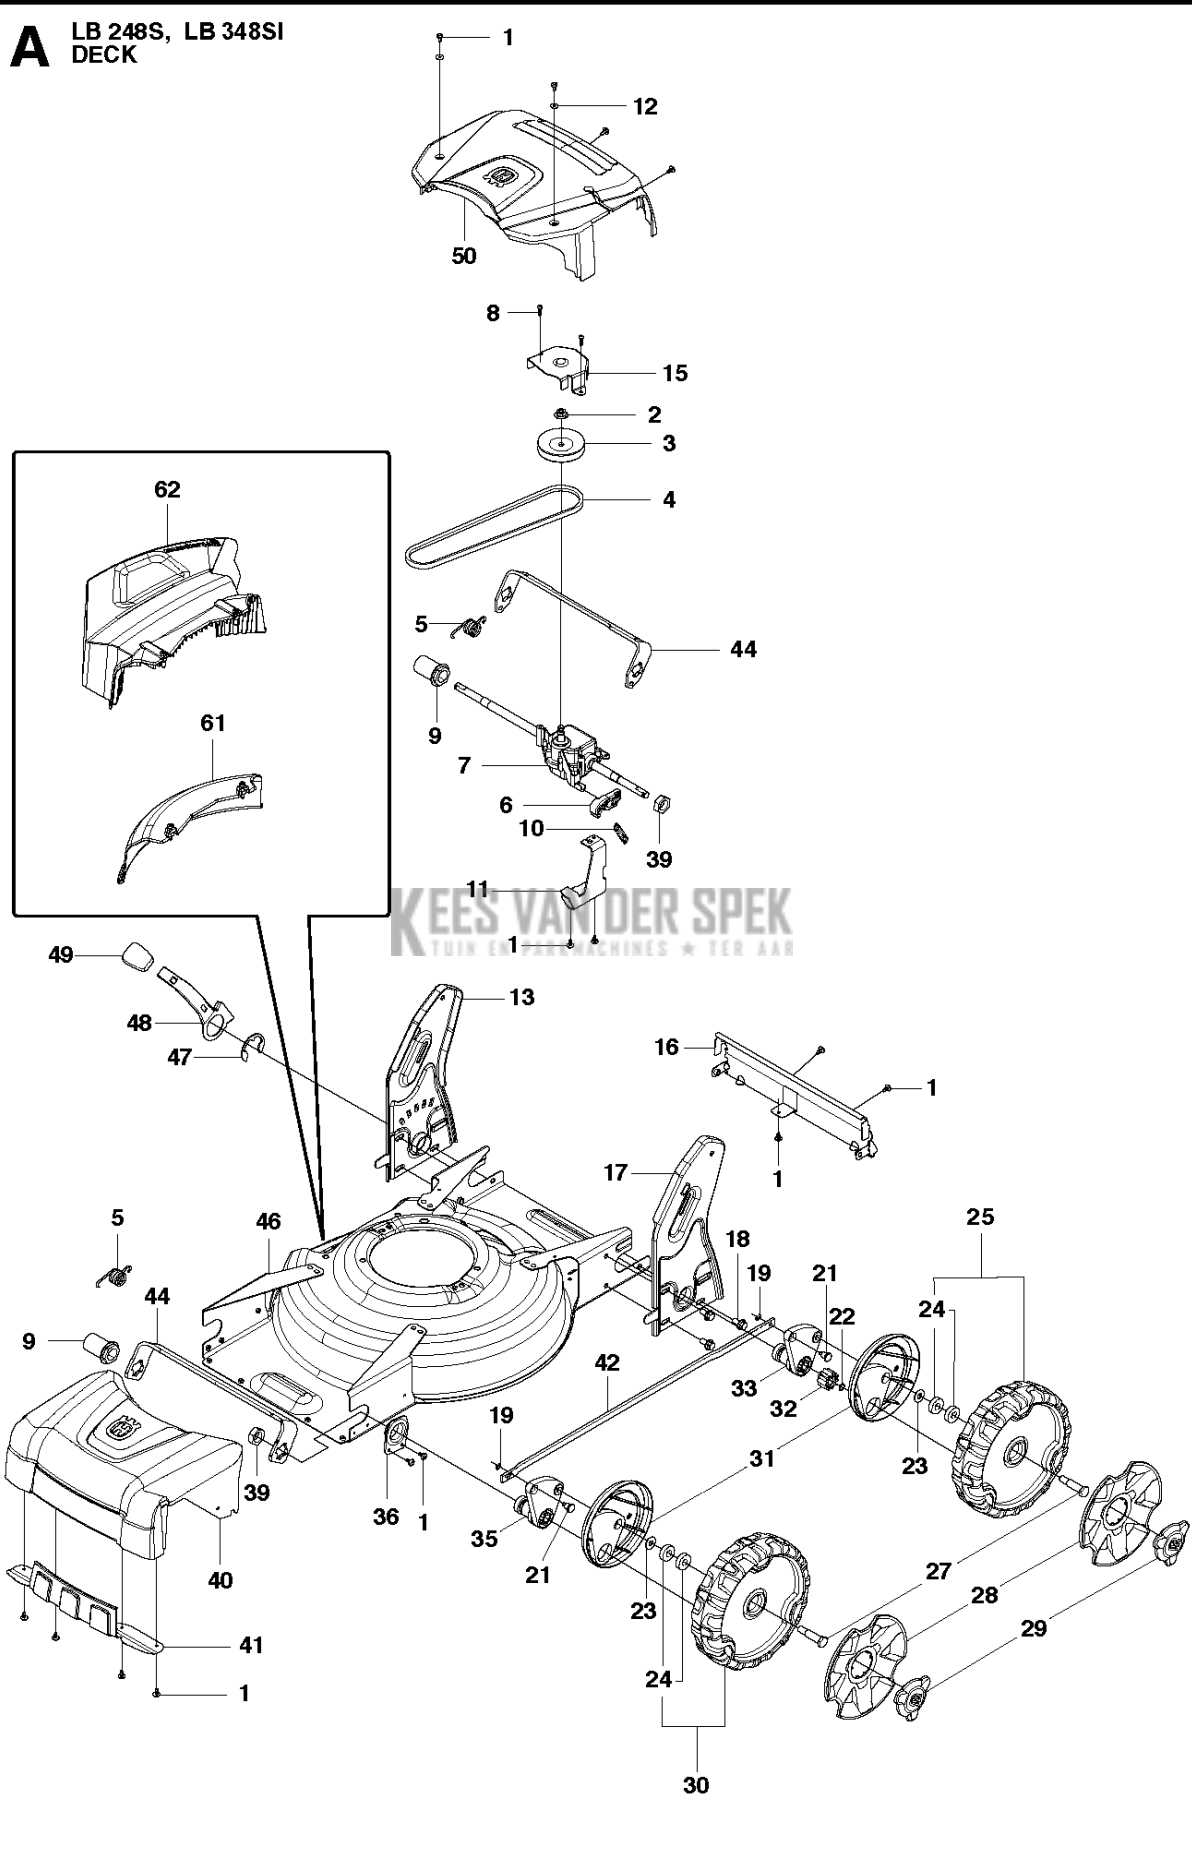

A LB 248S, LB 348SI
DECK

Referentie	Onderdeel nr	Omschrijving	Opmerking	Aant KIT al
1	502 43 52-01	SCHROEF ITXPANTT		17
2	504 05 56-01	NUT FLANGE		1
3	504 05 33-01	POELIE		1
4	501 98 66-01	RIEM		1
5	522 02 46-01	VEER		2
6	504 83 82-01	HEFBOOM		1
7	504 04 80-01	GEARBOX		1
8	502 43 53-01	SCHROEF ITXPANT		2
9	522 02 40-01	MOER		2
10	504 04 87-01	VEER		1
11	504 04 86-01	BEVESTIGING		1
12	504 45 60-01	WASHER, 5X13X1		2
13	582 66 42-02	BEUGELSTEUN		1
15	522 61 23-01	RIEMGELEIDER		1
16	504 64 15-01	GLIJ PLAAT		1
17	582 66 45-02	BEUGELSTEUN		1
18	506 55 83-02	SCHROEF EHHFT		6
19	735 31 09-21	E-CLIP		2
21	504 62 50-01	AS		2
22	504 70 28-01	LOCK RING		2
23	505 22 14-01	RING		4
24	738 21 01-04	KOGELLAGER		8 25, 30
25	584 14 22-01	WIEL COMPL.		2
27	574 25 94-01	SCREW		4
28	584 15 93-01	NAAFDOP		4
29	584 15 94-01	MOERKAP		4
30	584 61 16-01	WIEL COMPL.		2
31	504 62 41-01	STOFKAP		4
32	544 34 23-01	RONDSEL		2
33	504 70 98-04	LINK ARM ASSY		2
35	504 70 98-02	LINK ARM ASSY		2
36	504 62 49-01	BEVESTIGING		2
39	505 52 10-01	MOER		2
40	583 90 18-01	VOOR HOES COMPL.		1
41	502 62 54-02	GLIJ PLAAT		1
42	504 61 55-02	STANG		1
44	574 40 60-01	TRANSVERSAL ROD		2
46	501 37 55-06	CHASSIS		1
47	735 31 36-21	BORGRING		1
48	504 83 82-01	HEFBOOM		1
49	522 59 85-01	KNOP		1
50	501 35 50-02	ACHTERKLEP		1
61	594 96 56-01	COVER ASSY		1
62	594 96 54-01	DEFLECTOR COMPL		1