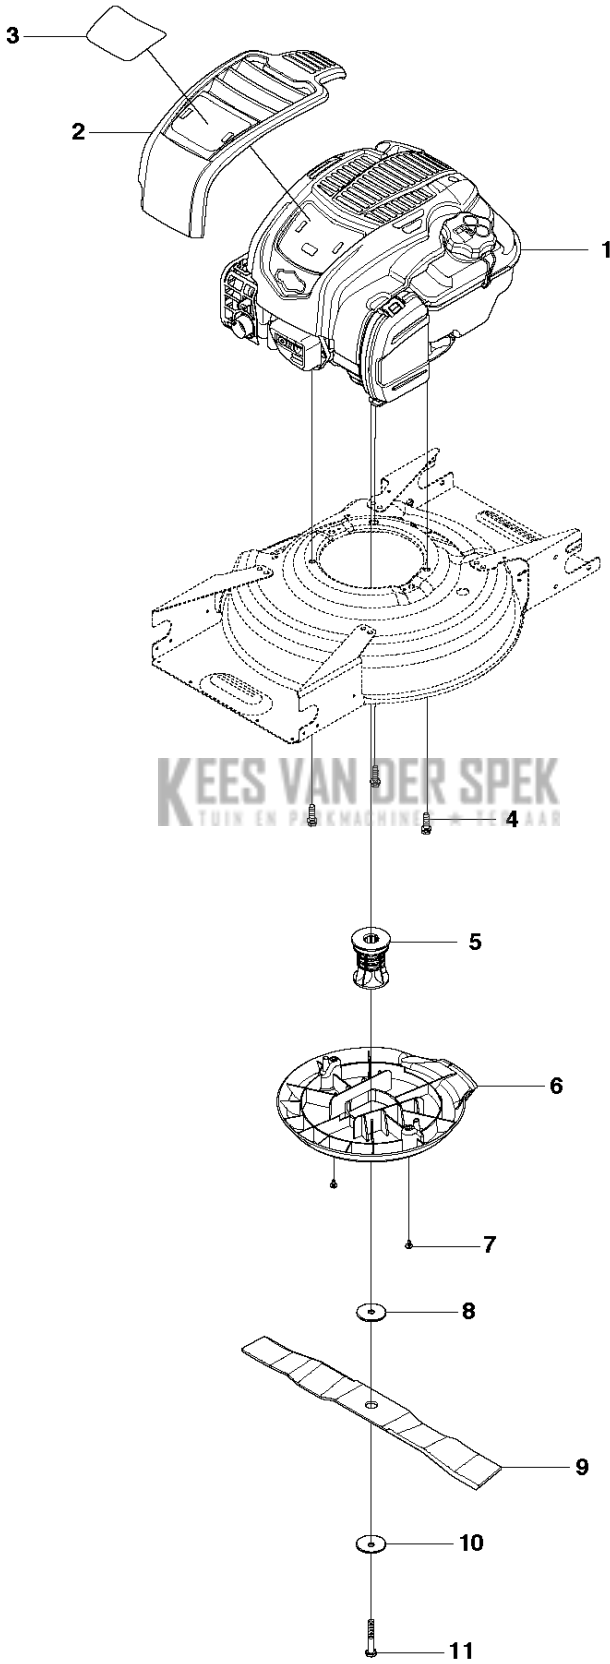

# SPARE PARTS LIST

LAWN MOWERS: CONSUMER  
WALK-BEHINDS

LB 248S, 967656301, 2019-01

Referentie	Onderdeel nr	Omschrijving	Opmerking	Aant KIT al
1	582 81 81-02	HENDEL		1
2	501 11 01-01	PIJP		1
3	587 10 17-02	HENDEL		1
4	587 10 18-02	HENDEL		1
5	587 10 25-02	GREEP		1
6	503 32 09-01	BUSHING		4
7	531 20 80-43	BEVESTIGING		1
8	535 47 52-45	SCHROEF EHHFM		1
9	732 25 16-01	ZESKANTIGE BORGMOER		1
10	587 10 27-01	OPHANGRING		1
11	725 23 68-61	SCHROEF EHHFT		1
12	579 13 46-01	KABELHOUDER		2
13	582 10 53-02	KABEL		1
14	582 10 52-02	KABEL		1
15	587 78 04-01	RING		2
16	588 15 73-02	BOUT		2
17	588 15 74-01	RING		2
18	731 43 18-01	DUNNE ZESKANTIGE MOER		2
19	587 23 72-01	KNOP		2
20	506 57 01-04	SCHROEF EHHFM		2
21	732 21 18-01	LOCK NUT		2
22	734 18 20-51	RING		2

**C** LB 248S  
ENGINE

**KEES VAN DER SPEK**  
TUIN EN BOEMACHINES - 4 JAAR

Referentie	Onderdeel nr	Omschrijving	Opmerking	Aant KIT al
1	.	TBD	103M020013H1	1
2	.	TBD		1
3	.	TBD		1
4	532 15 04-06	BOUT		3
5	588 64 57-02	MES HOUDER		1
6	501 96 81-01	RIEMKAP		1
7	502 43 52-01	SCHROEF ITXPANTT		2
8	503 25 94-01	RING		1
9	502 88 13-10	MES		1
10	503 33 25-01	VEER		1
11	504 45 64-03	SCREW EHHI		1