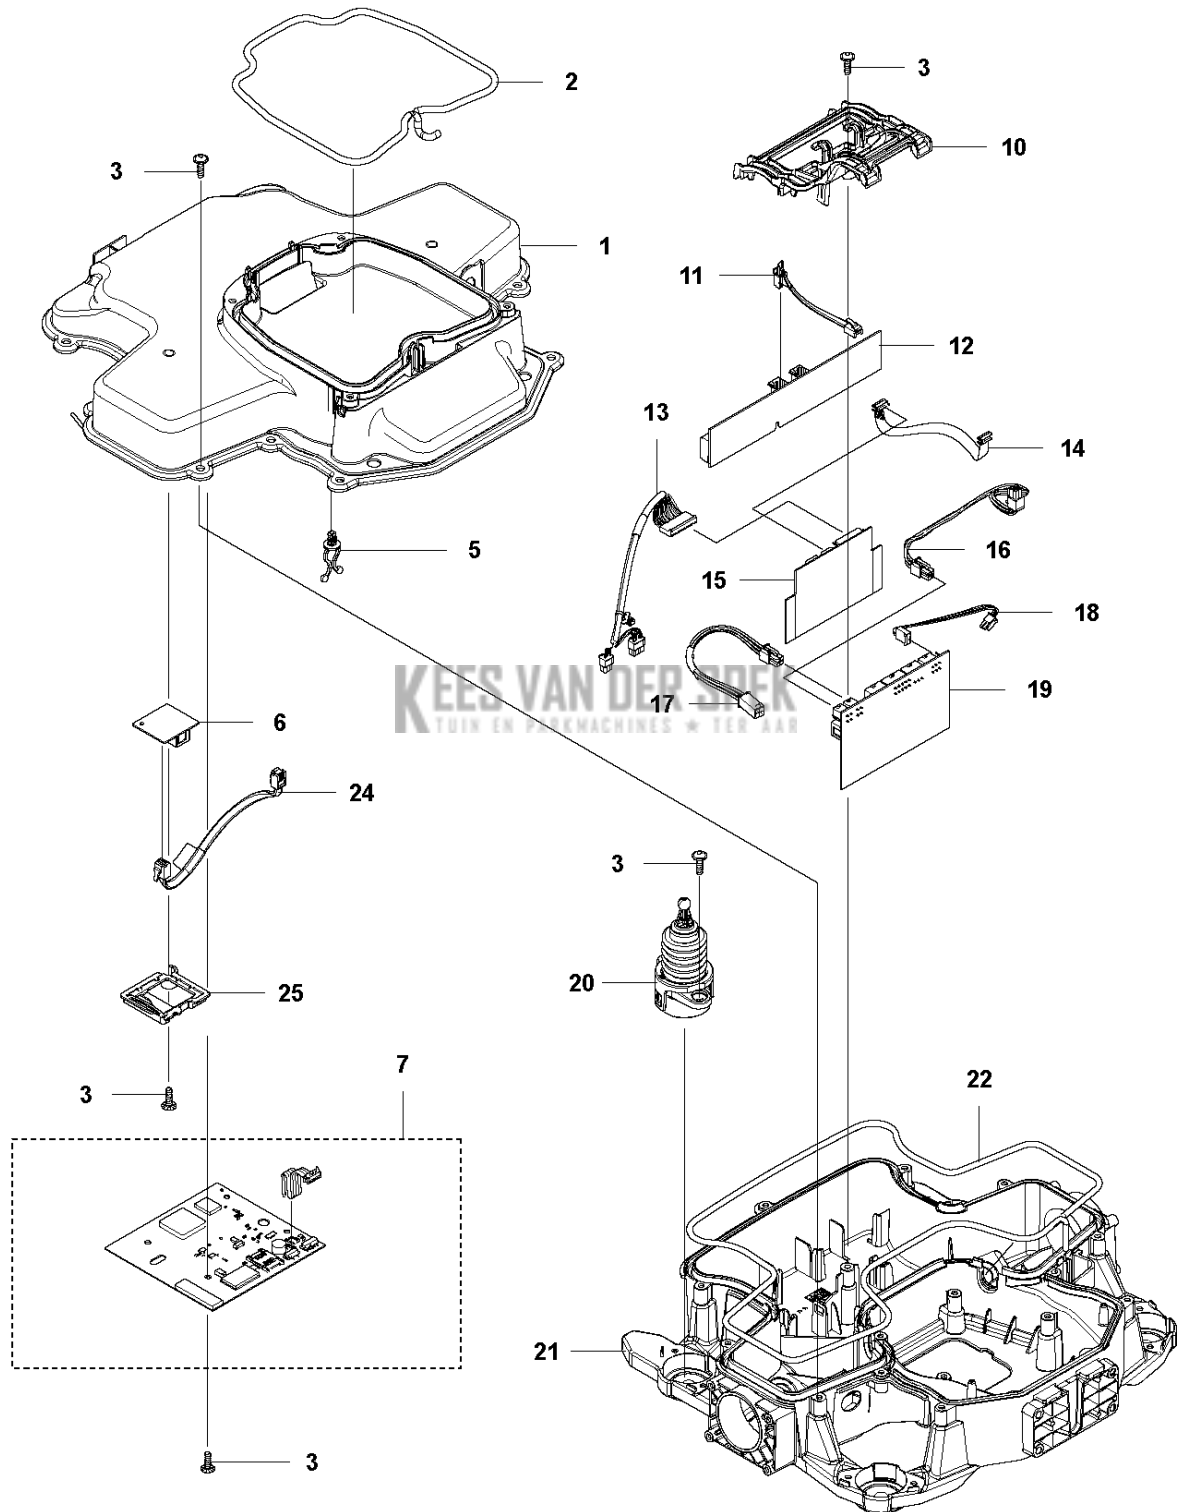

# SPARE PARTS LIST

ROBOTIC LAWN MOWERS

AUTOMOWER 435X AWD, 2020-

Referentie	Onderdeel nr	Omschrijving	Opmerking	Aant KIT al
1	596 30 00-01	BODY KIT	Top Cover Grey	1
1	596 30 00-02	BODY KIT	Top Cover White	1
1	596 30 00-03	BODY KIT	Top Cover Orange	1
2	593 30 96-01	BEKABELING COMPL.	LED light	1
3	588 59 67-04	BEKABELING COMPL.	US Sensor	1
4	597 16 18-01	BODY ASSY	Front	1
5	587 42 35-02	STICKER	Husqvarna Crown	1
7	593 77 84-01	KLEM	Body connection	1
8	574 45 01-01	SCHROEF ITPANT		10
9	591 49 46-01	HOUDER	Wheel Brush	1
10	580 52 68-01	KAP	Snaploc	1
11	591 46 74-01	BUMPER	Front	1
12	591 46 75-01	BUMPER	Front tail	1
13	586 35 97-01	PLAATJE	Warning	1
16	597 16 19-01	BODY ASSY	Rear	1
17	591 49 46-01	HOUDER	Wheel Brusch	1
19	580 52 68-01	KAP	Snaploc	1
21	597 16 56-01	CHARGING PLATE KIT		1
22	591 46 78-01	BUMPER	Rear Head	1
23	591 46 79-01	BUMPER	Rear Tail	1

**B** AUTOMOWER 435X AWD  
CHASSIS FRONT

## CHASSIS

AUTOMOWER 435X AWD, 2020-

Referentie	Onderdeel nr	Omschrijving	Opmerking	Aant KIT al
1	592 74 34-01	CHASSIS	Upper front	1
2	574 87 47-14	AFDICHTINGSSTRIP	Chassis Upper Front	1
3	575 54 33-14	SCREW		4
5	580 68 29-01	HOLDER	Twist lock	11
6	591 12 55-01	PRINTPLAAT COMPL.	Magnetic Sensor	1
7	586 66 23-06	GPS MODULE	Automower Connect	1
10	592 74 37-01	HOUDER	PCB front	1
11	589 35 08-03	BEKABELING COMPL.	Modular Jack	1
12	591 12 57-02	PRINTPLAAT COMPL.	Loop Receiver Board	1
13	580 61 44-02	BEKABELING COMPL.	Ultra Sonic Extension	1
14	579 70 86-02	BEKABELING COMPL.	AUX	1
15	578 28 57-01	PRINTPLAAT COMPL.	Ultra Sonic Board	1
16	591 20 31-01	BEKABELING COMPL.	HMI cable 4P	1
17	591 20 33-01	BEKABELING COMPL.	Main Cable Adapter 4P	1
18	588 81 84-03	BEKABELING COMPL.	Led Light Extension	1
19	591 12 56-01	PRINTPLAAT COMPL.	Motor Controler Board	1
20	592 73 63-01	JOYSTICK	Assy	4
21	592 74 36-01	CHASSIS	Lower front	1
22	574 87 47-12	AFDICHTINGSSTRIP	Chassis Lower Front	1
24	589 35 08-03	BEKABELING COMPL.	Modular Jack	1
25	591 49 43-01	HOUDER	Magnetic Sensor Board	1