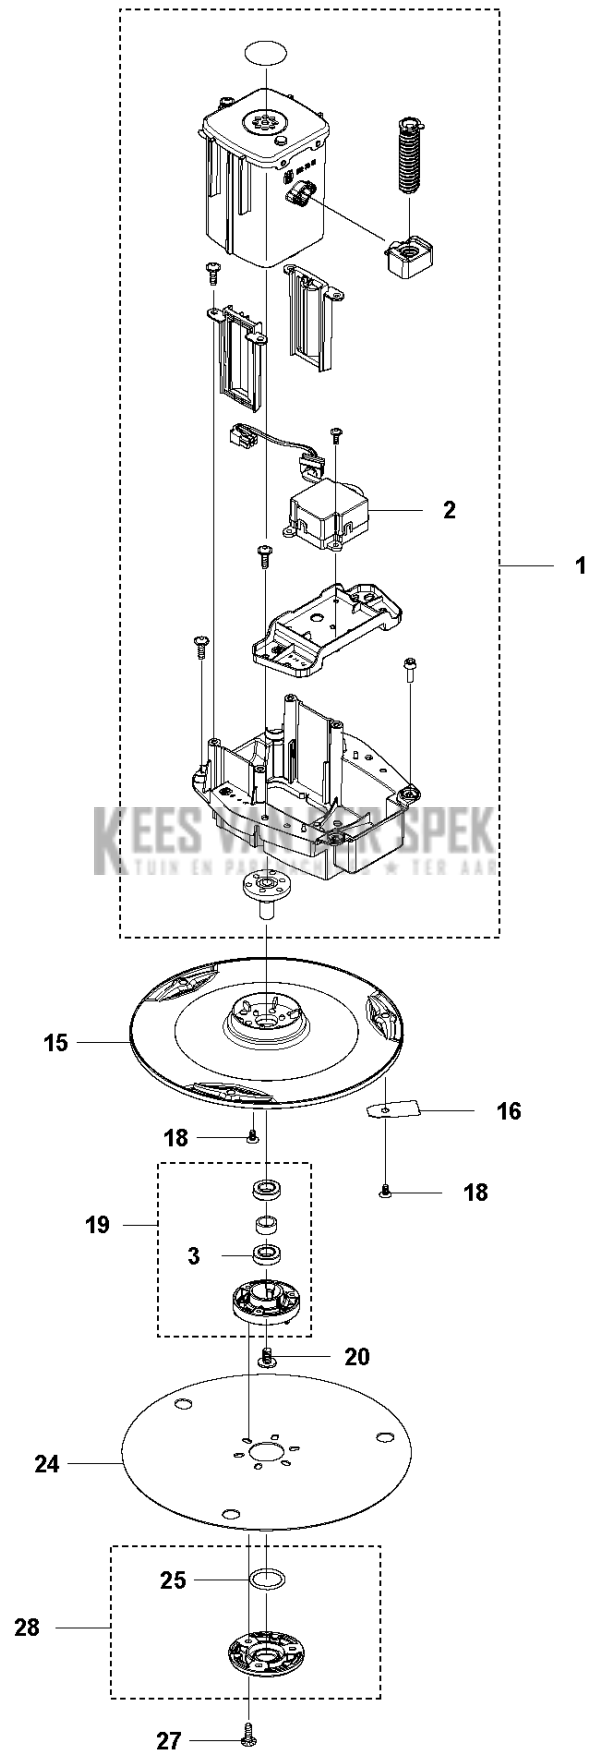

F AUTOMOWER 435X AWD
BLADE MOTOR & CUTTING EQUIPMENT

Referentie	Onderdeel nr	Omschrijving	Opmerking	Aant KIT al
1	592 73 37-01	CUTTING MODULE		1
2	592 73 58-01	MOTOR		1
3	535 07 57-03	KOGELLAGER		2
3	593 08 08-01	KOGELLAGER	Tube 50 pcs	2
15	585 29 69-02	ZAAGSCHIJF		1
16	577 86 46-03	BLADE SET	Long Life Safety Blade, Blister Pack 9 pcs	1
16	577 60 65-05	BLADE SET	Long Life Safety Blade, 45 pcs	1
16	577 60 66-04	BLADE SET	Long Life Safety Blade, 300 pcs	1
16	595 08 44-01	BLADE SET	Endurance Blade, 6 pcs	1
16	595 08 44-02	BLADE SET	Endurance Blade, 45 pcs	1
16	595 08 44-03	BLADE SET	Endurance Blade, 300 pcs	1
18	590 50 87-01	SCREW		3
19	588 42 17-02	LAGERHUIS COMPL		1
20	535 07 60-01	SCREW		1
24	585 29 70-01	GLIJ PLAAT		1
25	585 29 75-01	O-RING		1
27	575 54 33-14	SCREW		1
28	587 44 96-01	DEKSELSET		1