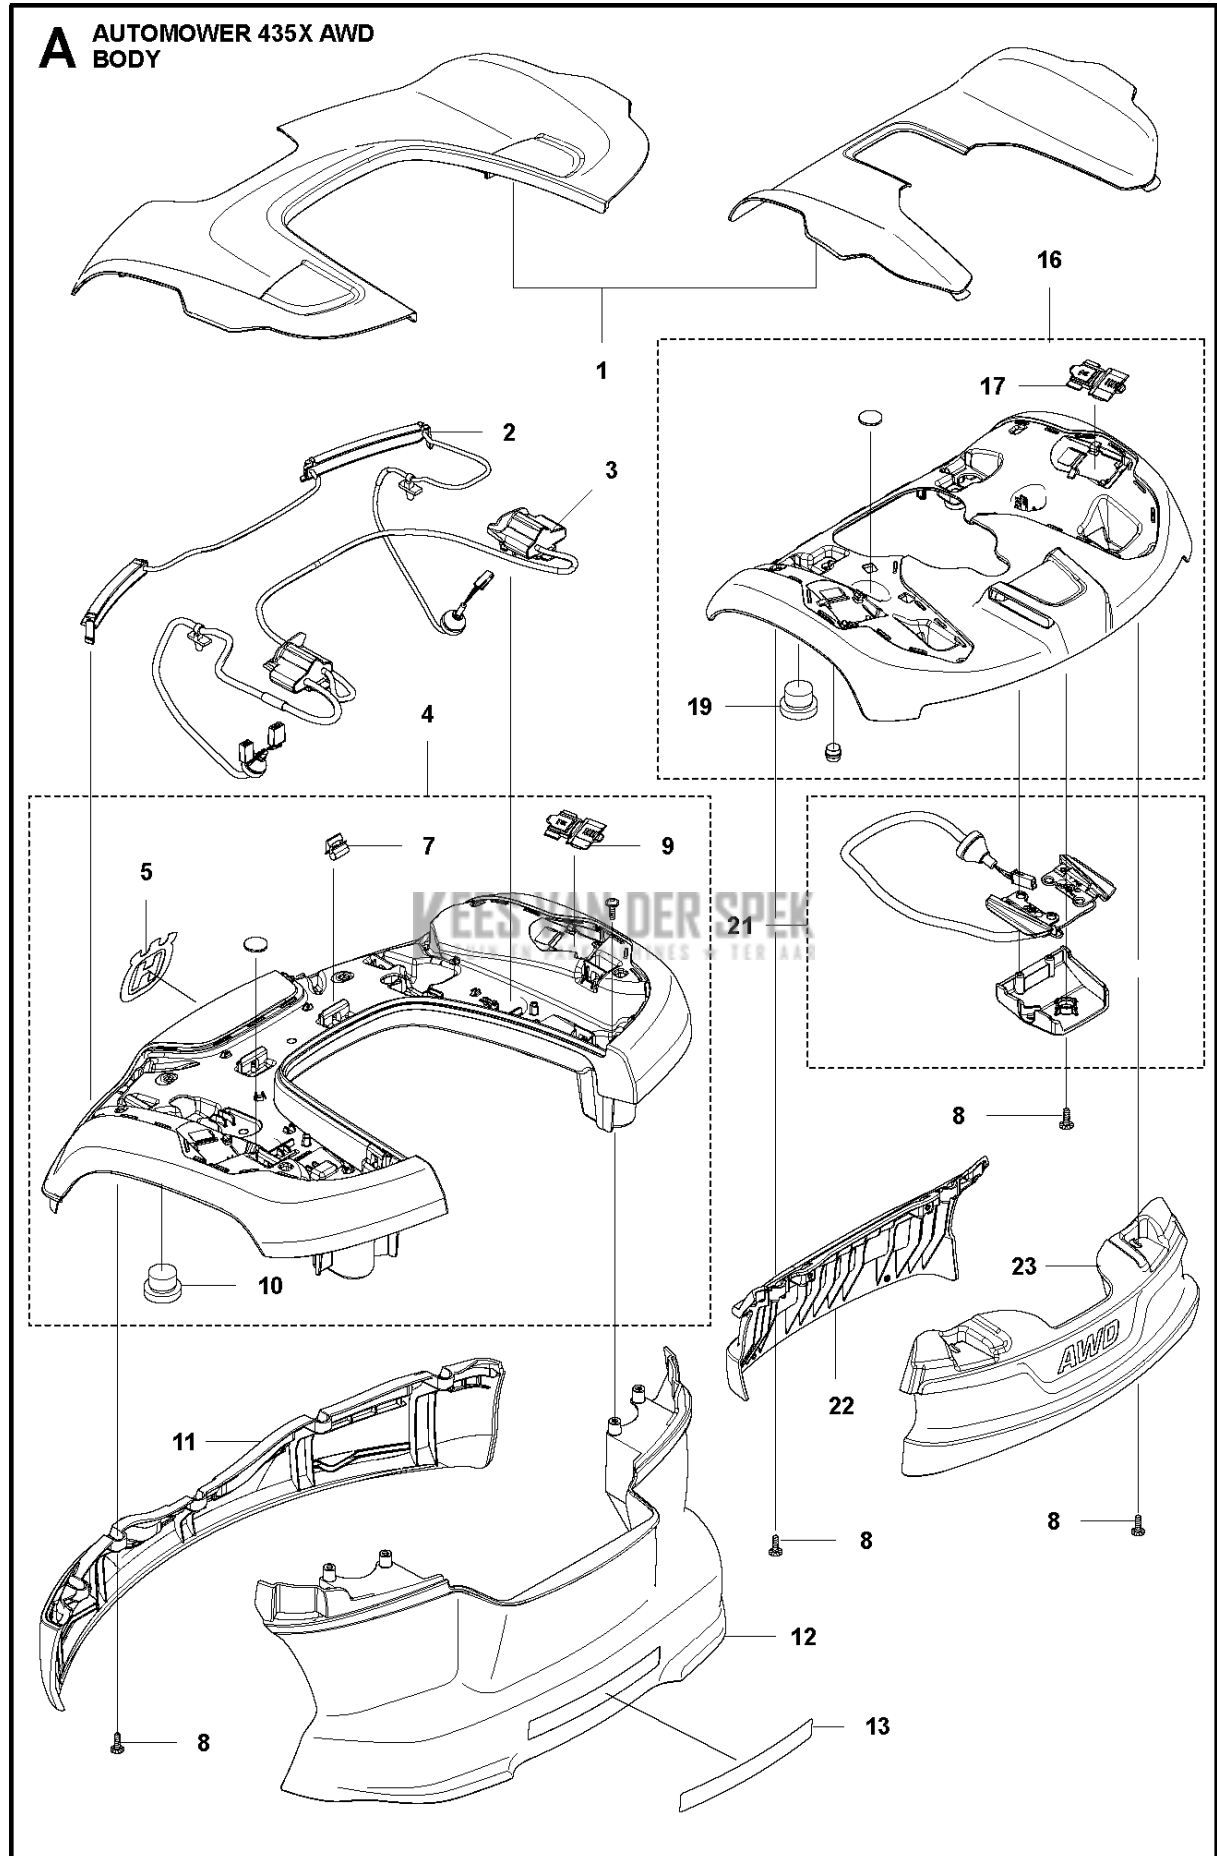

# SPARE PARTS LIST

ROBOTIC LAWN MOWERS

AUTOMOWER 435X AWD, 2020-

Referentie	Onderdeel nr	Omschrijving	Opmerking	Aant KIT al
1	596 30 00-01	BODY KIT	Top Cover Grey	1
1	596 30 00-02	BODY KIT	Top Cover White	1
1	596 30 00-03	BODY KIT	Top Cover Orange	1
2	593 30 96-01	BEKABELING COMPL.	LED light	1
3	588 59 67-04	BEKABELING COMPL.	US Sensor	1
4	597 16 18-01	BODY ASSY	Front	1
5	587 42 35-02	STICKER	Husqvarna Crown	1
7	593 77 84-01	KLEM	Body connection	1
8	574 45 01-01	SCHROEF ITPANT		10
9	591 49 46-01	HOUDER	Wheel Brush	1
10	580 52 68-01	KAP	Snaploc	1
11	591 46 74-01	BUMPER	Front	1
12	591 46 75-01	BUMPER	Front tail	1
13	586 35 97-01	PLAATJE	Warning	1
16	597 16 19-01	BODY ASSY	Rear	1
17	591 49 46-01	HOUDER	Wheel Brusch	1
19	580 52 68-01	KAP	Snaploc	1
21	597 16 56-01	CHARGING PLATE KIT		1
22	591 46 78-01	BUMPER	Rear Head	1
23	591 46 79-01	BUMPER	Rear Tail	1

**B** AUTOMOWER 435X AWD  
CHASSIS FRONT