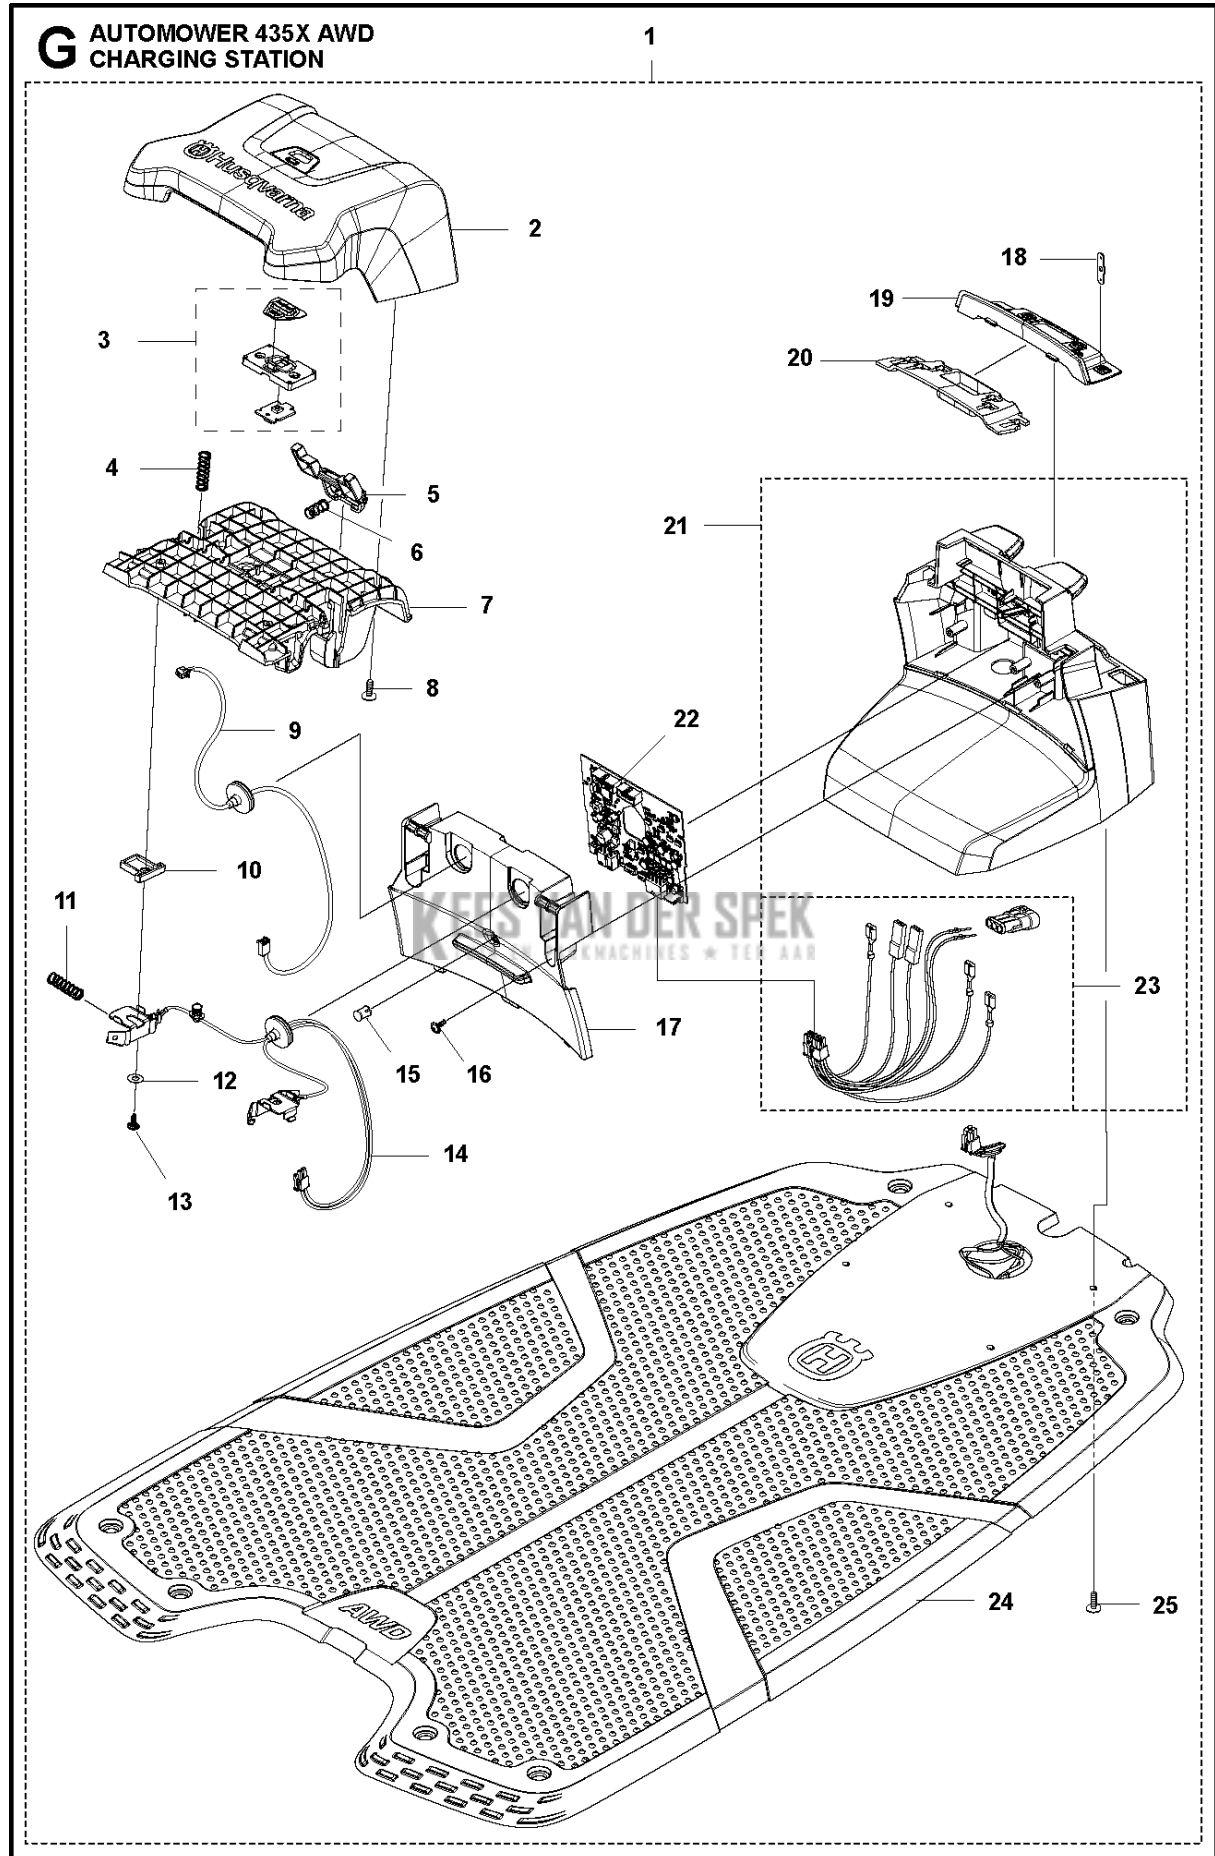

LAADSTATION

AUTOMOWER 435X AWD, 2020-

Referentie	Onderdeel nr	Omschrijving	Opmerking	Aant KIT al
1	595 31 01-02	LAADSTATION	Universal P25 3 guides with parkbutton	1
2	579 44 82-03	KAP	Without Park button	1
2	579 44 82-04	KAP	With Park button	1
3	501 06 59-01	BUTTON KIT	Home Button Kit	1
4	580 51 14-01	VEER		2
5	579 46 24-02	KNOOP	Button-Release	1
6	574 48 70-01	VEER		1
7	579 45 80-04	FRAME		1
8	575 54 33-14	SCREW		12
9	579 70 83-01	HANDVAT	Home Button Wiring	1
10	579 46 05-01	AFSTANDRING		2
11	580 51 14-01	VEER		2
12	734 11 37-41	RING		2
13	575 54 33-14	SCREW		12
14	585 53 95-02	KABEL COMPL.	Loom Charging Contact	1
15	590 21 72-01	LENS		1
16	575 54 33-14	SCREW		2
17	579 45 97-03	DEKSEL	2 holes	1
17	579 45 97-04	DEKSEL	1 hole	1
18	580 50 41-01	KLEM		5
19	579 45 98-03	PANEEL		1
20	579 45 99-01	HOLDER		1
21	588 18 88-01	HUIS COMPL.		1
22	596 32 80-03	PRINTPLAAT COMPL.	PCBA Charging Station	1
23	588 47 89-01	KABELSET	Wiring CS	1
24	595 28 36-01	BASE ASSY	Charging Plate	1
25	575 54 33-14	SCREW		12