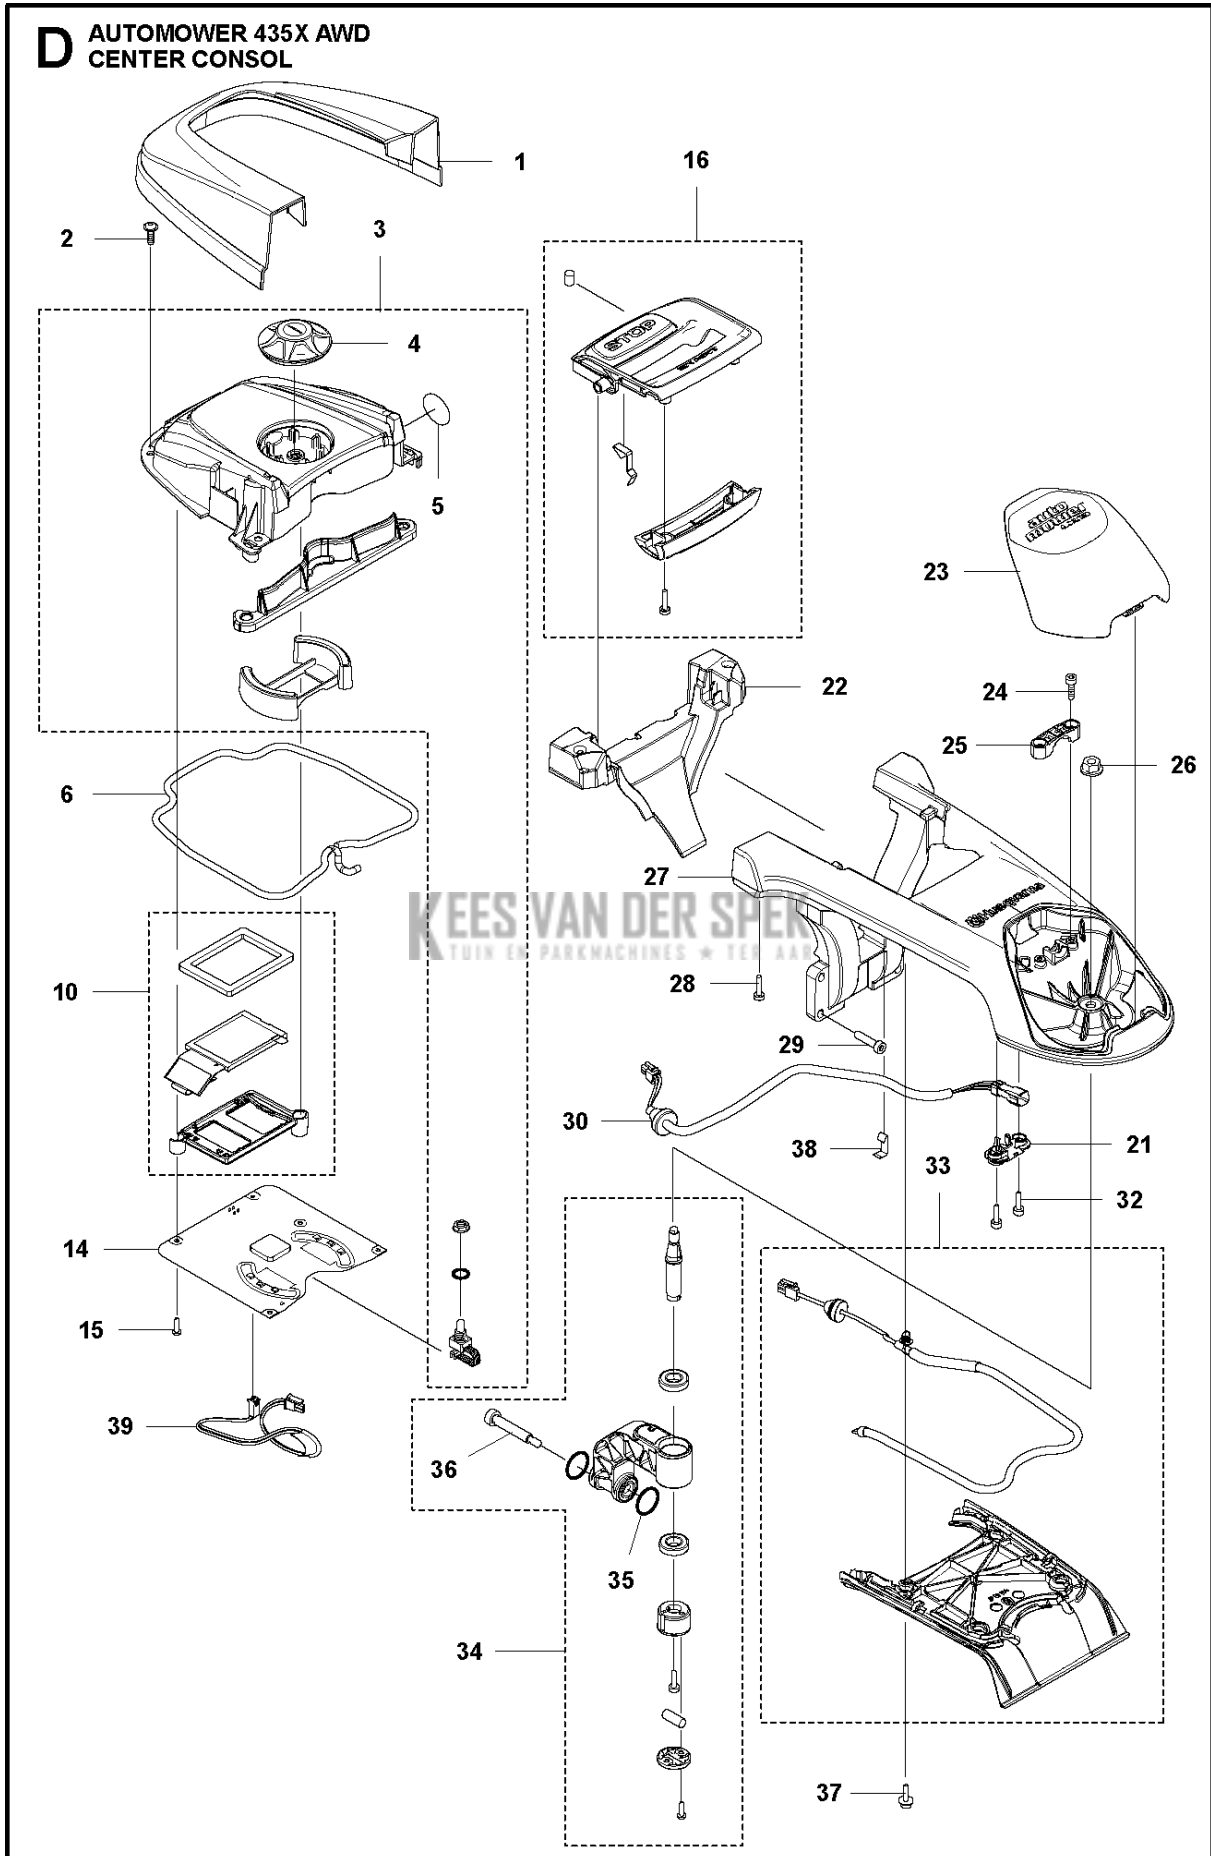

D AUTOMOWER 435X AWD
CENTER CONSOL

Referentie	Onderdeel nr	Omschrijving	Opmerking	Aant KIT al
1	592 61 45-01	DEKSEL	HMI	1
2	574 45 01-01	SCHROEF ITXPANT	ITXPANT	10
3	597 16 22-01	COVER ASSY		1
4	592 61 42-01	KNOB ASSY	4 Serie	1
5	577 75 37-01	LUCHTFILTER	Air Filter	1
6	574 87 47-14	AFDICHTINGSSTRIP	Chassis Upper Front	1
10	597 16 63-01	DISPLAY KIT		1
14	591 10 02-01	PRINTPLAAT COMPL.	Application Board	1
15	525 88 74-01	SCREW CITXPANT		6
16	597 16 21-01	HENDEL KIT		1
21	593 35 51-01	KLEM		1
22	591 35 17-01	BEUGELSTEUN		1
23	591 48 71-02	DEKSEL		1
24	586 44 49-01	SCREW ITXSCT		2
25	593 35 52-01	KLEM	Main Cable	1
26	503 22 04-01	MOER	Washer	1
27	590 94 42-01	VERBINDINGSARM		1
28	580 29 29-01	SCREW ITXSCT		5
29	544 21 84-03	SCHROEF ITXSCT		4
30	591 20 32-01	BEKABELING COMPL.		1
32	586 44 49-01	SCREW ITXSCT		2
33	592 94 40-01	SCHAKELAAR		1
34	597 16 64-01	PIVOTING ARM KIT		1
35	740 43 13-00	O-RING		2
36	592 62 90-01	SCREW		1
37	525 82 44-01	SCHROEF ITXSCT		4
38	597 47 61-01	KLEM		1
39	591 45 22-01	BEKABELING COMPL.		1