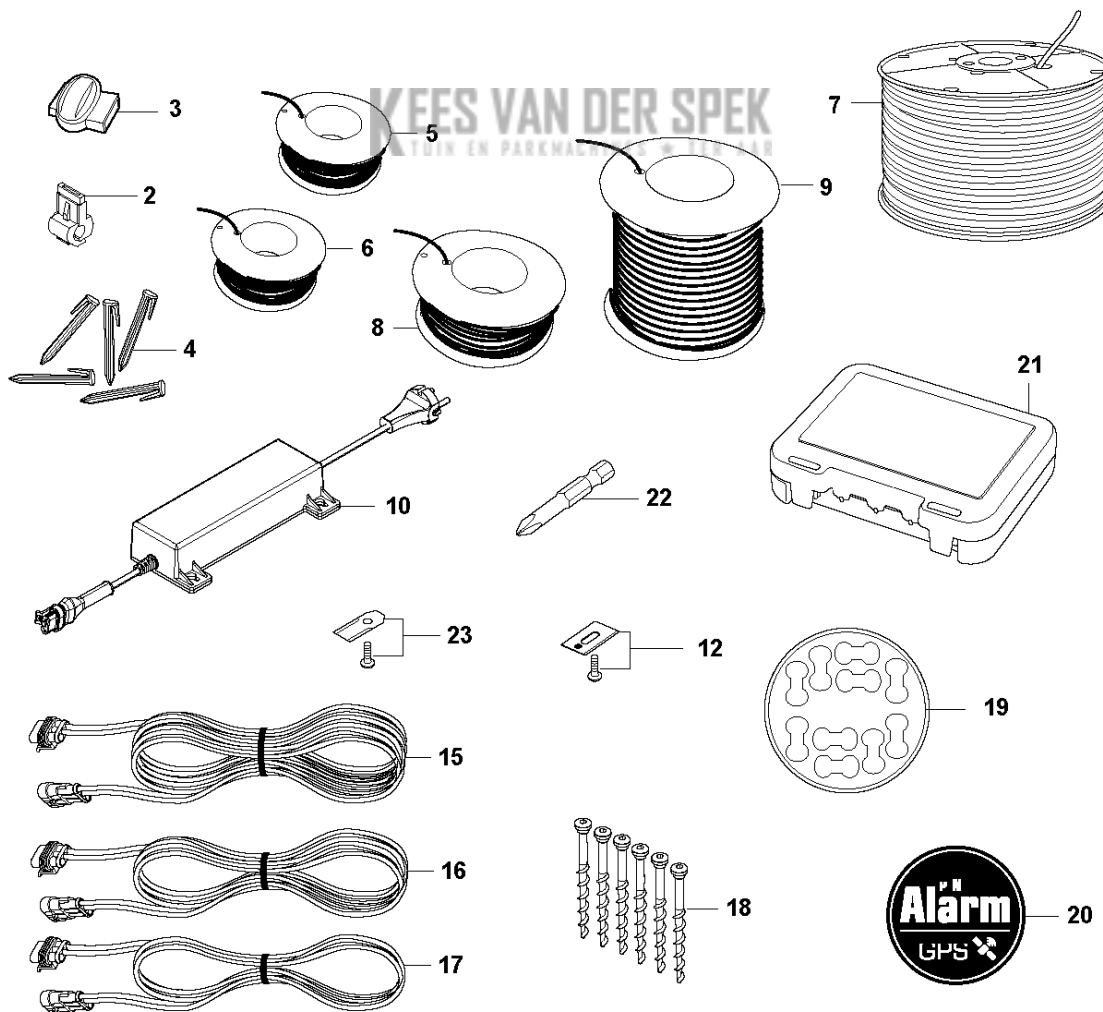

H AUTOMOWER 435X AWD INSTALLATION ACCESSORIES

INSTALLATIE ACCESSOIRES

AUTOMOWER 435X AWD, 2020-

Referentie	Onderdeel nr	Omschrijving	Opmerking	Aant KIT al
1	967 62 36-01	INSTALLATION KIT	S Wire 150 m, Staples 300 pc, Connectors 3 pcs, Couplers 5 pcs	1
1	967 62 36-02	INSTALLATION KIT	M Wire 250 m, Staples 400 pc, Connectors 3 pcs, Couplers 5 pcs	1
1	967 62 36-03	INSTALLATION KIT	S Wire 400 m, Staples 600 pc, Connectors 5 pcs, Couplers 5 pcs	1
2	535 12 90-01	VERBINDER	Loop Wire Connector	1
2	577 86 48-01	VERBINDER	Loop Wire Connector, Blister Pack 5 pcs	1
2	535 12 90-02	VERBINDER	Loop Wire Connector, Blister Pack 100 pcs	1
3	501 98 02-01	KOPPELSTUK	Coupler	1
3	577 86 47-01	KOPPELSTUK	Coupler, Blister Pack 5 pcs	1
3	501 98 02-03	KOPPELSTUK	Coupler, 100 pcs	1
4	577 86 42-01	NIET	Staple Blister Pack 100 pcs	1
4	583 97 34-01	NIET	100 pcs	1
5	577 86 43-02	KABEL	Wire, Blister Pack 50 m	1
5	580 66 20-02	KABEL	Wire, 150 m	1
5	577 86 43-01	KABEL	Wire, Blister Pack 150 m	1
6	580 66 20-01	KABEL	Wire, 250 m	1
7	593 29 77-01	KABEL	Wire Pro, 300 m	1
8	522 91 41-01	KABEL	Wire, 500 m, diam 3,4mm	1
9	580 66 20-04	KABEL	Wire, 800 m	1
10	590 44 25-01	MOTOR UNIT	Power Unit EU	1
10	590 44 25-02	MOTOR UNIT	Power Unit GB	1
10	590 44 25-03	MOTOR UNIT	Power Unit CH	1
10	590 44 25-04	MOTOR UNIT	Power Unit US	1
12	595 08 44-01	BLADE SET	Endurance Blade, 6 pcs	1
12	595 08 44-02	BLADE SET	Endurance Blade, 45 pcs	1
12	595 08 44-03	BLADE SET	Endurance Blade, 300 pcs	1
15	588 76 50-04	KABEL	Low Voltage Cable, 20 m	1
16	588 76 50-05	KABEL	Low Voltage Cable, 10 m	1
17	588 76 50-06	KABEL	Low Voltage Cable, 3 m	1
18	575 23 86-01	SCREW KIT	6 pcs	1
18	577 86 49-01	SCREW	Blister Pack, 3 pcs	1
19	586 27 79-01	STICKER	Cable Markers, 10 pcs	1
20	594 05 48-01	PLAATJE	Label Alarm	1
21	590 85 50-01	DOOS	Cable Connector Protection	1
22	596 33 98-01	GEREEDSCHAP	Bit for Robotic Blades	1
23	577 86 46-03	BLADE SET	Long Life Safety Blade, Blister Pack 9 pcs	1
23	577 60 65-05	BLADE SET	Long Life Safety Blade, 45 pcs	1
23	577 60 66-04	BLADE SET	Long Life Safety Blade, 300 pcs	1