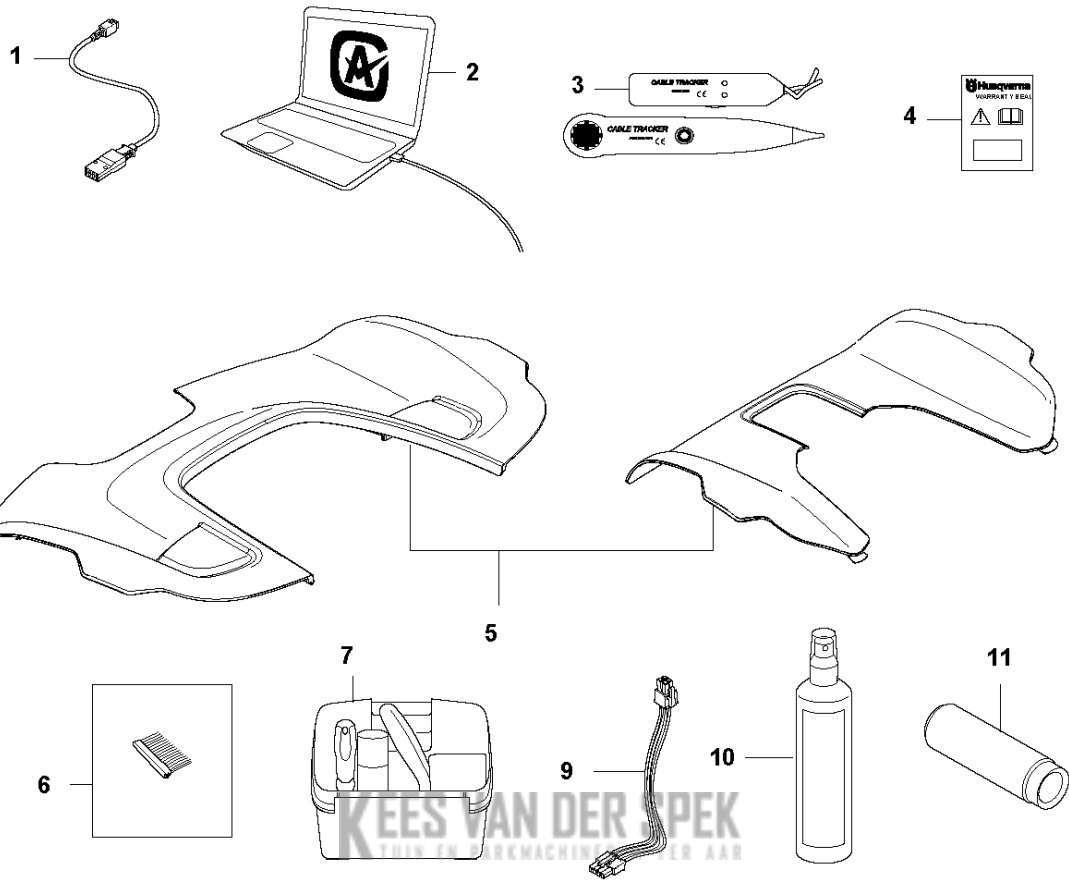

**AUTOMOWER 435X AWD
ACCESSORIES**

ACCESSOIRES

AUTOMOWER 435X AWD, 2020-

Referentie	Onderdeel nr	Omschrijving	Opmerking	Aant KIT al
1	588 20 26-01	KABEL COMPL.	Cable Quick Charger	1
3	577 60 68-01	TESTUITRUSTING	Interruption Detector	1
4	580 68 95-02	PLAATJE	Warranty seal	1
5	596 30 00-01	BODY KIT	Top Cover Grey	1
5	596 30 00-02	BODY KIT	Top Cover White	1
5	596 30 00-03	BODY KIT	Top Cover Orange	1
6	505 13 28-03	BORSTEL	6 pcs	1
7	590 85 51-01	KIT	Maintenance and Cleaning Kit	1
9	591 20 36-01	BEKABELING COMPL.	Battery Cable Robotic Mower L:160mm	1
10	593 96 79-01	SPRAY	Care and Shine 200 ml	1
11	502 51 94-01	SPIL	Tool for splitting chassi	1
13	597 63 53-01	HUIS	House KIT	1
14	577 06 20-01	STICKER	DECAL	1
15	598 46 55-01	DEKSEL	COVER	1
16	585 32 40-02	HENDEL	Handle Left	1
17	585 32 41-01	STANG	Steel Rod	1
18	580 51 14-01	VEER	Spring	2
19	585 34 15-01	SCHANIERPEN	Hinge Pin	2
20	585 34 16-01	BALK	Beam	1
21	575 54 33-14	SCREW	Screw	9
22	585 32 40-01	HENDEL	Handle Right	1
23	585 32 36-01	LUIK	Hatch	1
24	597 63 58-01	HUIS	Cover Base	1
25	597 43 58-01	ANKER	Screw Kit	1
26	585 32 38-02	STEUN	Support Base Left	1
27	503 22 66-01	MOER 4-KANT	Square Nut	4
28	585 32 38-01	STEUN	Support Base Left	1
29	535 12 93-03	SCHROEF IHPANM	Screw	4

KEES VAN DER SPEK
TUIN EN PARKMACHINES * TER AAR