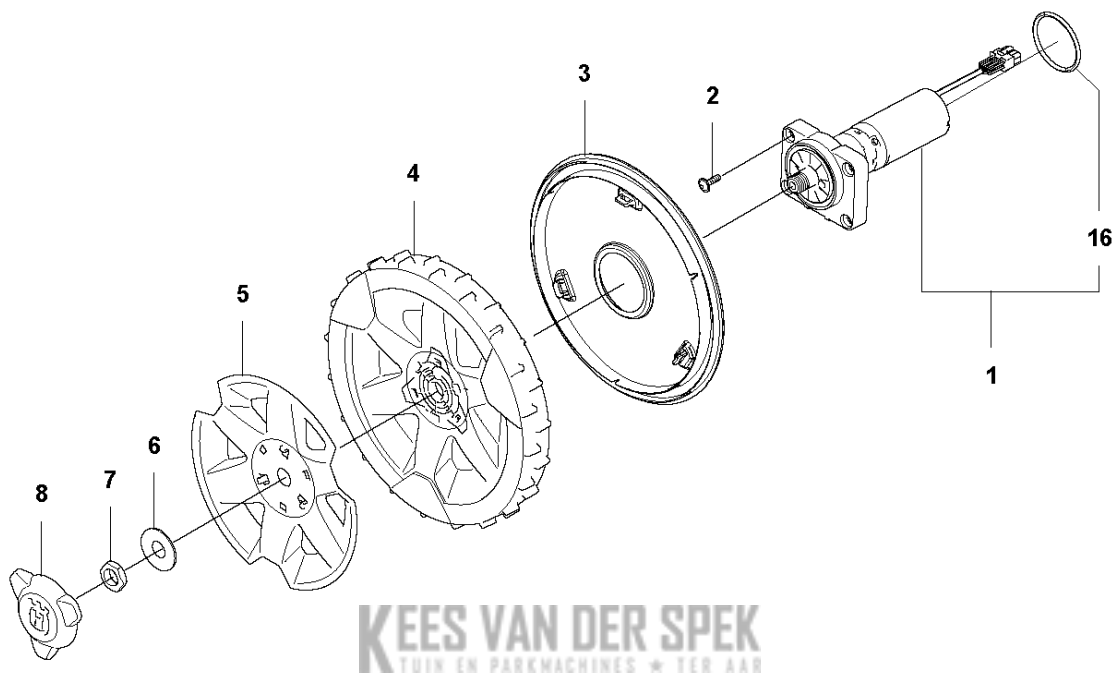

E AUTOMOWER 435X AWD
WHEELS & TIRES

KEES VAN DER SPEK
TUIN EN PARKMACHINES • TER AAR