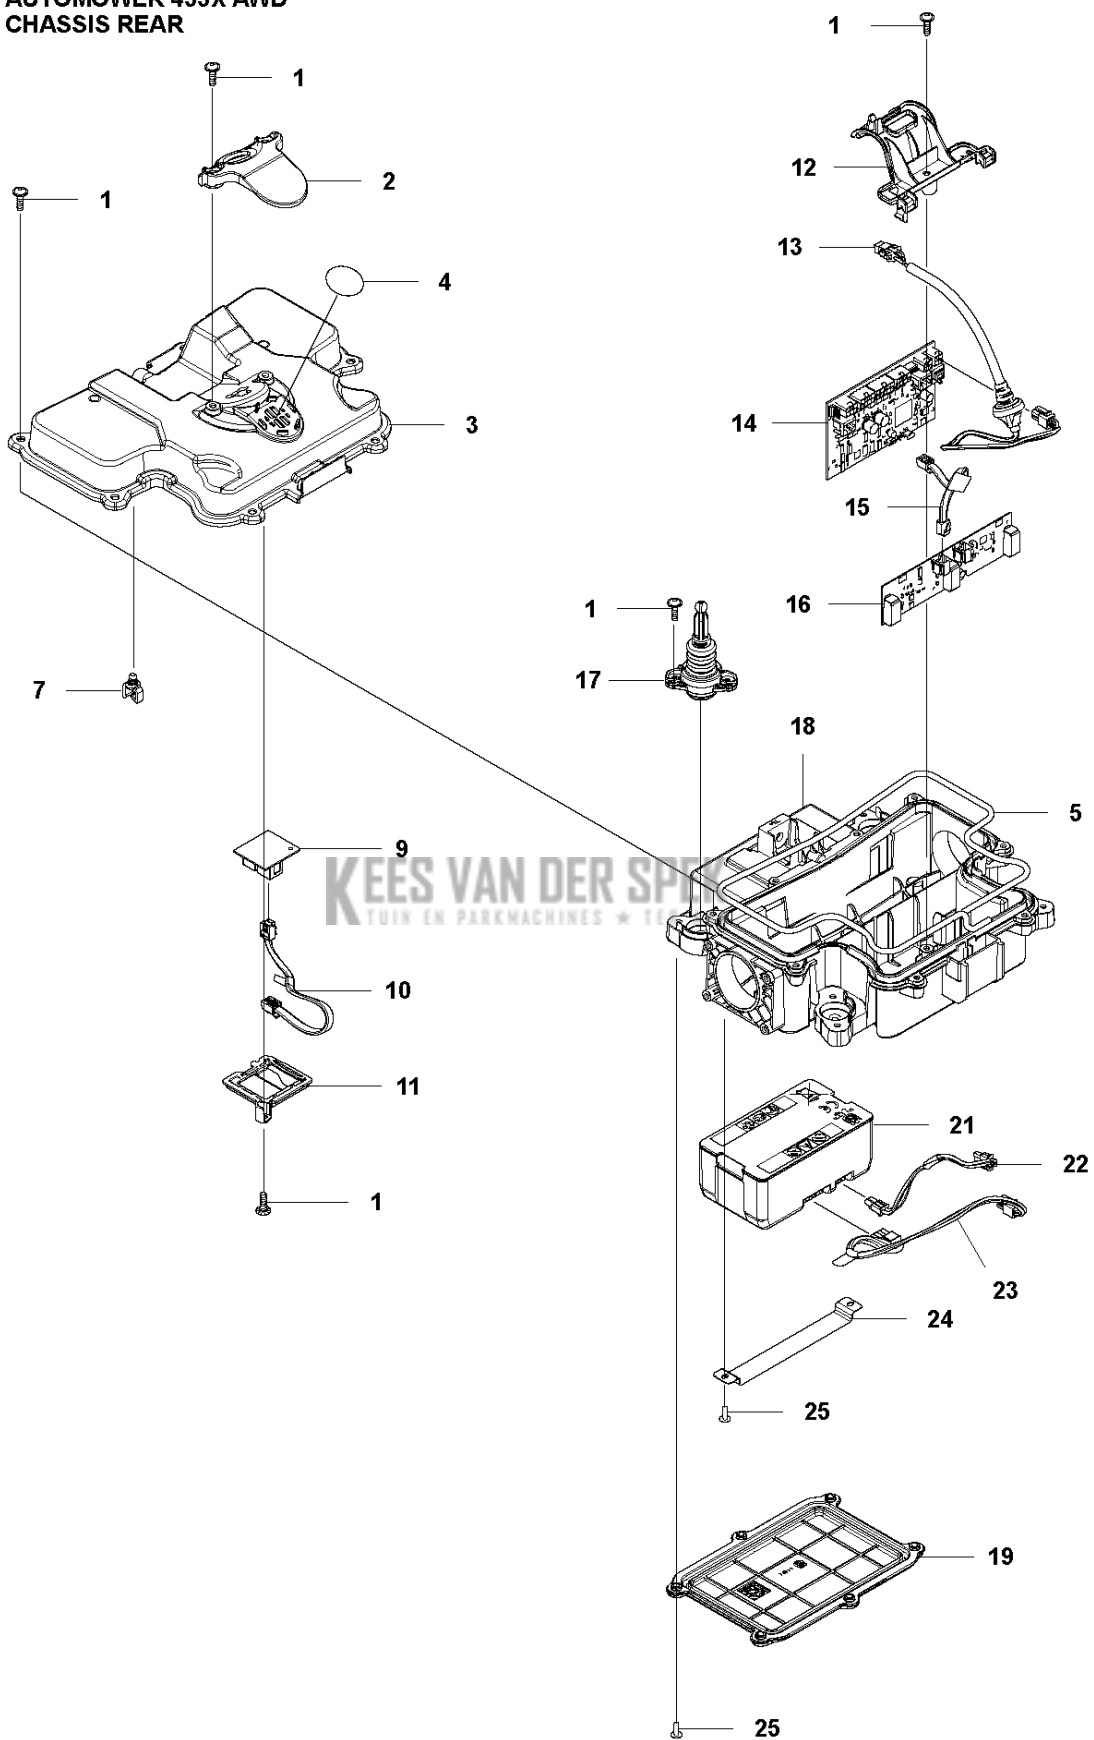

C AUTOMOWER 435X AWD
CHASSIS REAR

Referentie	Onderdeel nr	Omschrijving	Opmerking	Aant KIT al
1	575 54 33-14	SCREW	ITXPANT	17
2	591 48 70-01	HOUDER	Grommet	1
3	591 48 42-01	CHASSIS	Upper Rear	1
4	577 75 37-01	LUCHTFILTER	Air Filter	1
5	574 87 47-13	AFDICHTINGSSTRIP	Chassis Lower Rear	1
7	595 08 29-01	HOUDER	Wire Sadle	1
9	591 12 55-01	PRINTPLAAT COMPL.	Magnetic Sensor	1
10	589 35 08-01	BEKABELING COMPL.	Modular Jack	1
11	591 49 43-01	HOUDER	Magnetic Sensor Board	1
12	591 49 42-01	HOUDER	PCB Rear	1
13	593 30 94-01	BEKABELING COMPL.	Main Cable Rear	1
14	591 12 56-01	PRINTPLAAT COMPL.	Motor Controller Board	1
15	589 35 08-01	BEKABELING COMPL.	Modular Jack	1
16	591 12 57-01	PRINTPLAAT COMPL.	Loop Receiver Board Rear	1
17	594 05 86-01	JOYSTICK ASSY	Rear	4
18	591 48 41-02	CHASSIS	Lower Rear	1
19	594 01 62-01	DEKSEL	Battery	1
21	593 24 71-01	ACCU		1
22	591 20 34-01	BEKABELING COMPL.	Battery Charging Adapter	1
23	591 20 35-01	BEKABELING COMPL.	Battery Cable Premium	1
24	592 63 58-01	BEVESTIGING	Battery	1
25	588 22 22-01	SCHROEF ITXPANM		8