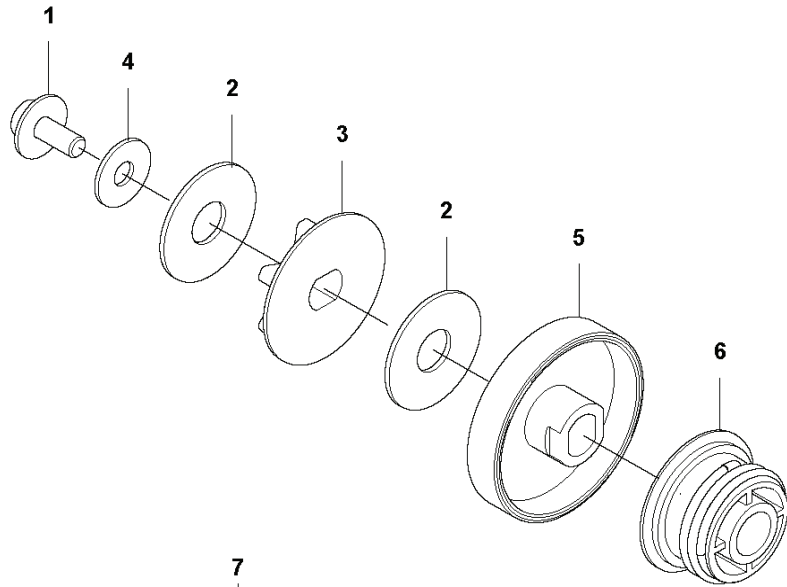

# SPARE PARTS LIST

**A** 340i  
CHASSIS

PXM_REF	PXM_PARTNO	DESCRIPTION	PXM_REMARK	QTY.
1	596799201	HANDGREEPINZETSTUK		1
2	595894801	CHASSIS	Clutch Side	1
3	577286601	SPIKE	Inner	1
4	573925801	SCREW ITXSCFT		2
5	505288501	KETTINGVANGER		1
6	589273901	GASVERGREDELING		1
7	593064201	VEER		1
8	595834001	THROTTLE TRIGGER	For Digital User Interface variant	1
9	585480001	VEER		1
10	577996601	DRUKKNOP		1
12	595937201	DEKSEL	Air Outlet 340i	1
13	595311301	CHASSIS	Flywheel side	1
14	525798103	SCREW ITXSCFT		2
15	595535401	VOORSTE BEUGEL		1
16	580292901	SCREW ITXSCT		10
17	525798101	SCREW ITXSCFT		2
18	526221801	SCREW CITXPANT		3
19	595893301	LUCHTINLAAT		1
20	596080201	THROTTLE TRIGGER	For Mechanical User Interface variant	1

**B1** 340i  
CLUTCH COVER

PXM_REF	PXM_PARTNO	DESCRIPTION	PXM_REMARK	QTY.
1	525755105	SCHROEF ITXSCFM		1
2	597670101	SCHIJF VEER		2
3	590087701	KETTINGANDWIEL	3/8' mini - 6T	1
4	503230035	RING		1
5	593684401	REMTROMMEL		1
6	595342201	POMP RONDEL	Assy	1
7	595314801	KOPPELINGSKAP COMPL.	Assy	1
8	595310201	KNOB ASSY		1
9	595839101	KETTINGSPANNER		1
10	595845601	KOPPELINGSKAP		1
11	740480702	O-RING		1
12	503230063	RING		1
13	596514101	WORMWIEL		1
14	537017401	LAGERHULS		1
15	596335801	KETTINGSPANNER	Assy	1
16	595842701	DEKSEL		1
17	526221801	SCREW CITXPANT		1
18	599589401	KOPPELINGSKAP COMPL.	Chain tensioner included	1