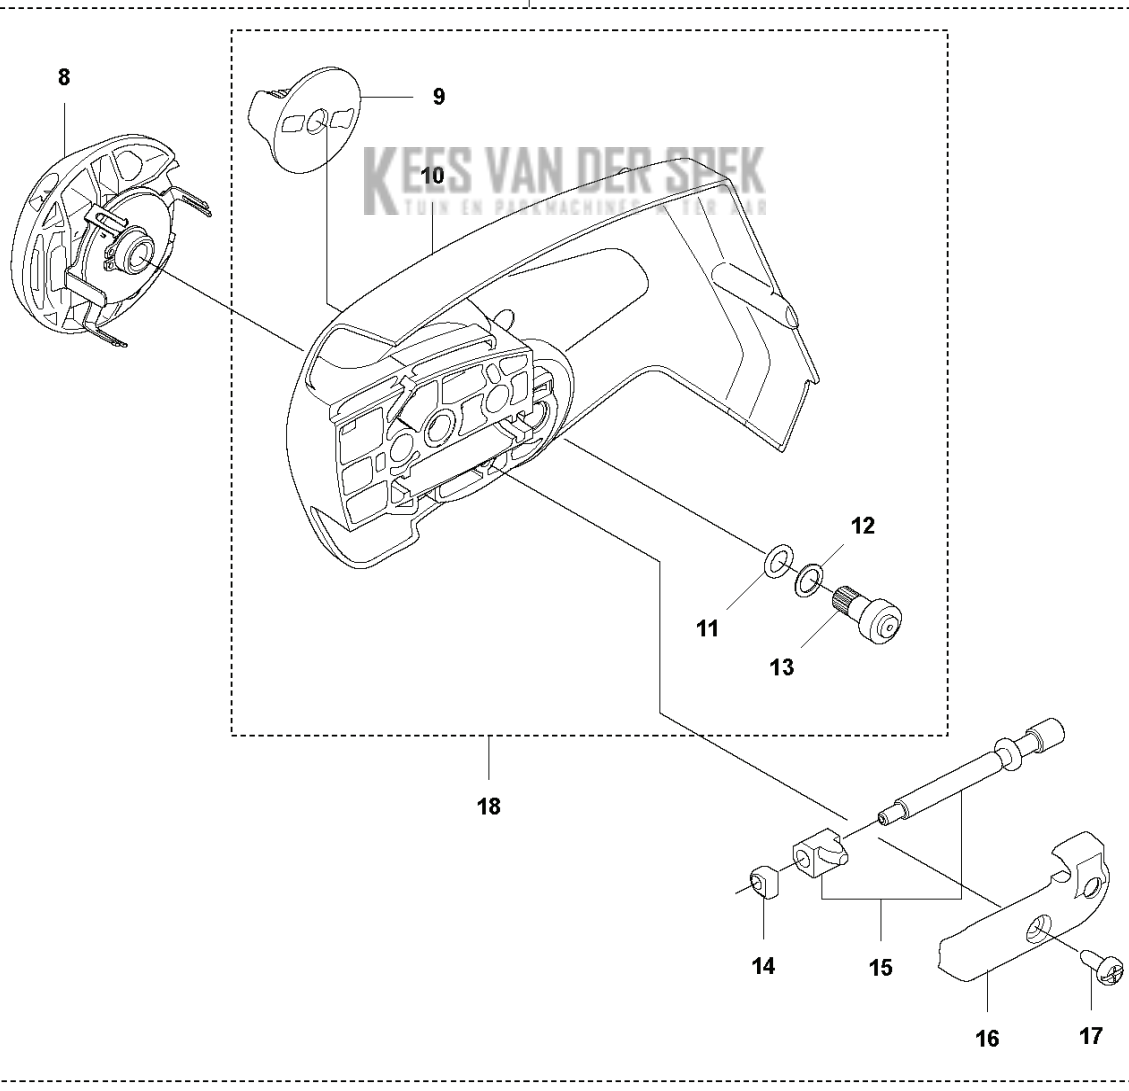

# SPARE PARTS LIST

**A** 340i  
CHASSIS

PXM_REF	PXM_PARTNO	DESCRIPTION	PXM_REMARK	QTY.
1	596799201	HANDGREEPINZETSTUK		1
2	595894801	CHASSIS	Clutch Side	1
3	577286601	SPIKE	Inner	1
4	573925801	SCREW ITXSCFT		2
5	505288501	KETTINGVANGER		1
6	589273901	GASVERGREDELING		1
7	593064201	VEER		1
8	595834001	THROTTLE TRIGGER	For Digital User Interface variant	1
9	585480001	VEER		1
10	577996601	DRUKKNOP		1
12	595937201	DEKSEL	Air Outlet 340i	1
13	595311301	CHASSIS	Flywheel side	1
14	525798103	SCREW ITXSCFT		2
15	595535401	VOORSTE BEUGEL		1
16	580292901	SCREW ITXSCT		10
17	525798101	SCREW ITXSCFT		2
18	526221801	SCREW CITXPANT		3
19	595893301	LUCHTINLAAT		1
20	596080201	THROTTLE TRIGGER	For Mechanical User Interface variant	1

**B1** 340i  
CLUTCH COVER

PXM_REF	PXM_PARTNO	DESCRIPTION	PXM_REMARK	QTY.
1	525755105	SCHROEF ITXSCFM		1
2	597670101	SCHIJF VEER		2
3	590087701	KETTINGANDWIEL	3/8' mini - 6T	1
4	503230035	RING		1
5	593684401	REMTROMMEL		1
6	595342201	POMP RONDEL	Assy	1
7	595314801	KOPPELINGSKAP COMPL.	Assy	1
8	595310201	KNOB ASSY		1
9	595839101	KETTINGSPANNER		1
10	595845601	KOPPELINGSKAP		1
11	740480702	O-RING		1
12	503230063	RING		1
13	596514101	WORMWIEL		1
14	537017401	LAGERHULS		1
15	596335801	KETTINGSPANNER	Assy	1
16	595842701	DEKSEL		1
17	526221801	SCREW CITXPANT		1
18	599589401	KOPPELINGSKAP COMPL.	Chain tensioner included	1

**KEES VAN DER SPEK**  
 TUIN EN PARKMACHINES ★ TER AAR

**B2** 340i  
CLUTCH COVER

---

PXM_REF	PXM_PARTNO	DESCRIPTION	PXM_REMARK	QTY.
7	593052002	KOPPELINGSKAP COMPL.		1
8	505197301	MOER	Retainer Assy	1
9	593051702	KOPPELINGSKAP		1
10	588850301	PEN		2
11	537397001	WORMSCHROEF		1
12	740480702	O-RING		2
13	503230063	RING		1
14	599724101	WORMWIEL		1
15	505214501	DEKSEL	Chain Tensioner	1
16	526221801	SCREW CITXPANT		2