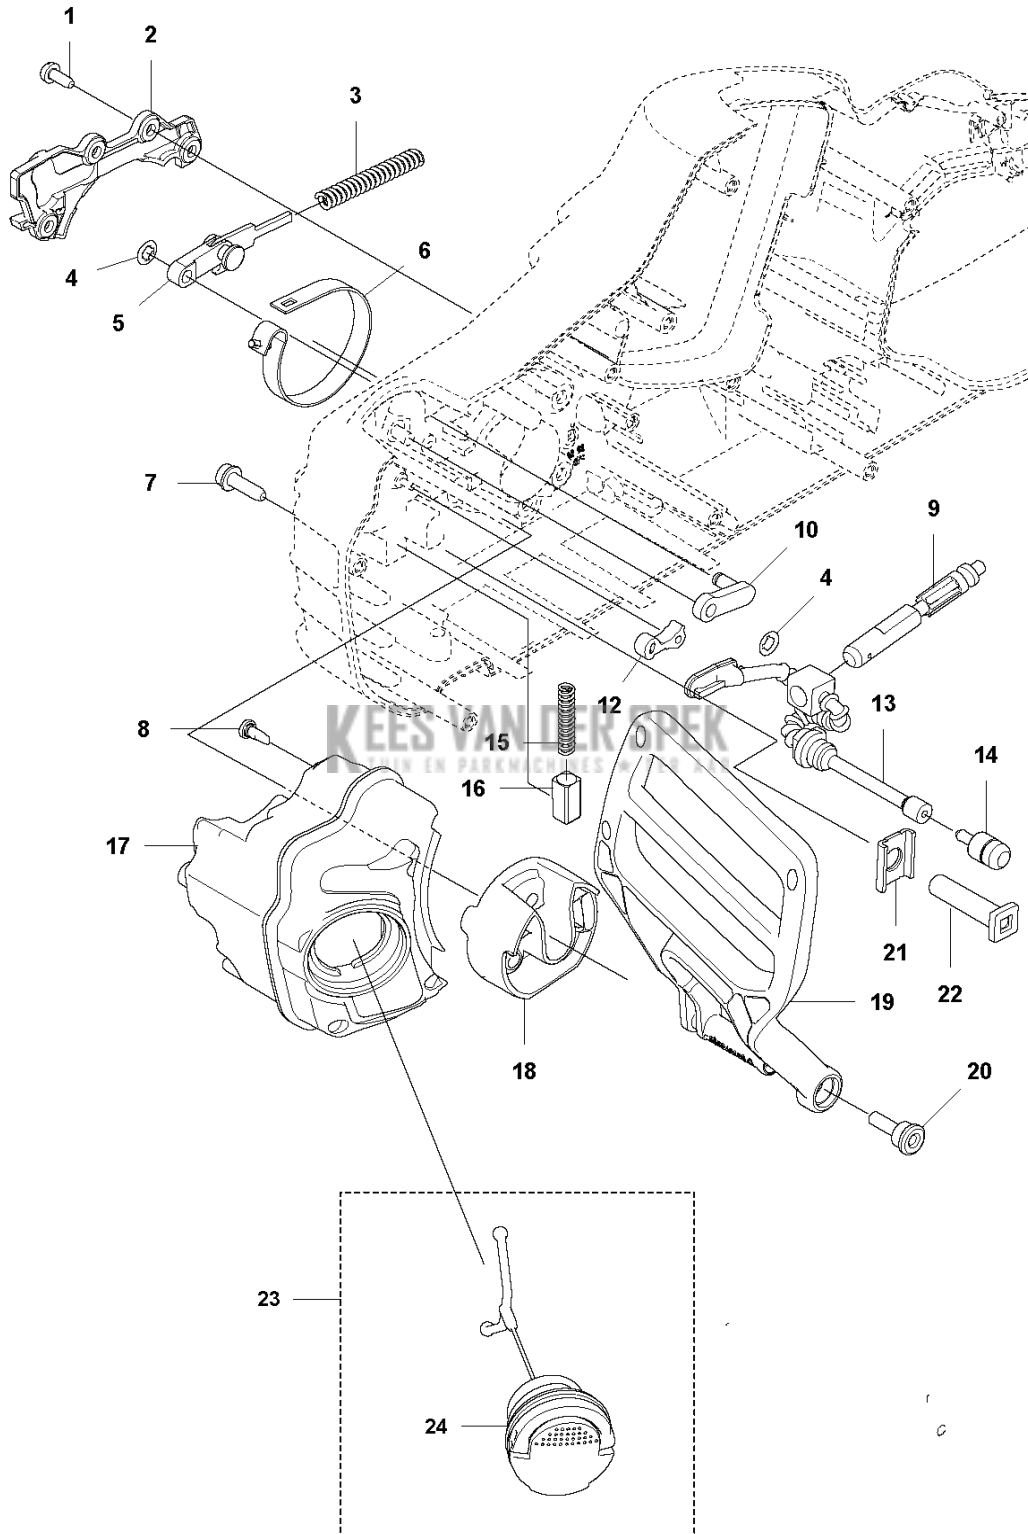

C 340i
CHAIN BRAKE

PXM_REF	PXM_PARTNO	DESCRIPTION	PXM_REMARK	QTY.
1	526221801	SCREW CITXPANT		4
2	593641601	DEKSEL	Brake	1
3	595026101	REMVEER		1
4	596302401	RING	Locking	2
5	599231901	KNIEGEWRICHT COMPL.		1
6	585590301	REMBAND		1
7	573925801	SCREW ITXSCFT		1
8	573925801	SCREW ITXSCFT		7
9	540057901	POMPZUIGER		1
10	593722301	AANDRIJFSTANG	Knee Joint	1
12	505201201	VERGRENDELING		1
13	594954001	OLIESLANG		1
14	503967501	OLIELOOD		1
15	503436501	POSITIEVEER		1
16	537210701	VEERGELEIDING		1
17	593015101	OLIETANK	Assy	1
18	594919801	HANDBESCHERMING		1
19	594919601	HANDBESCHERMING		1
20	580284201	SCREW		1
21	596971101	PLAAT		1
22	505217301	ZAAGBLADBOUT		1
23	522620003	TANKDEKSEL COMPL.		1
24	589241101	PAKKING		1

KEES VAN DER SPEK
TUIN EN PARKMACHINES * TER AAR