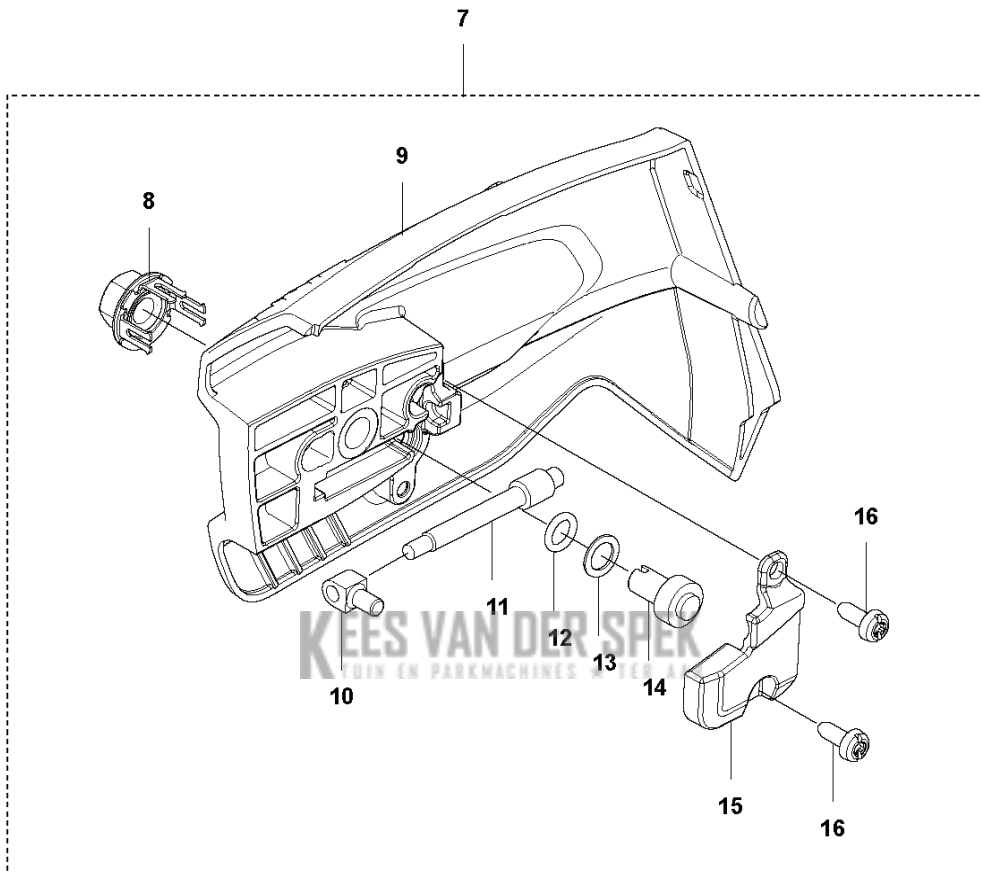

B2 340i
CLUTCH COVER

PXM_REF	PXM_PARTNO	DESCRIPTION	PXM_REMARK	QTY.
7	593052002	KOPPELINGSKAP COMPL.		1
8	505197301	MOER	Retainer Assy	1
9	593051702	KOPPELINGSKAP		1
10	588850301	PEN		2
11	537397001	WORMSCHROEF		1
12	740480702	O-RING		2
13	503230063	RING		1
14	599724101	WORMWIEL		1
15	505214501	DEKSEL	Chain Tensioner	1
16	526221801	SCREW CITXPANT		2