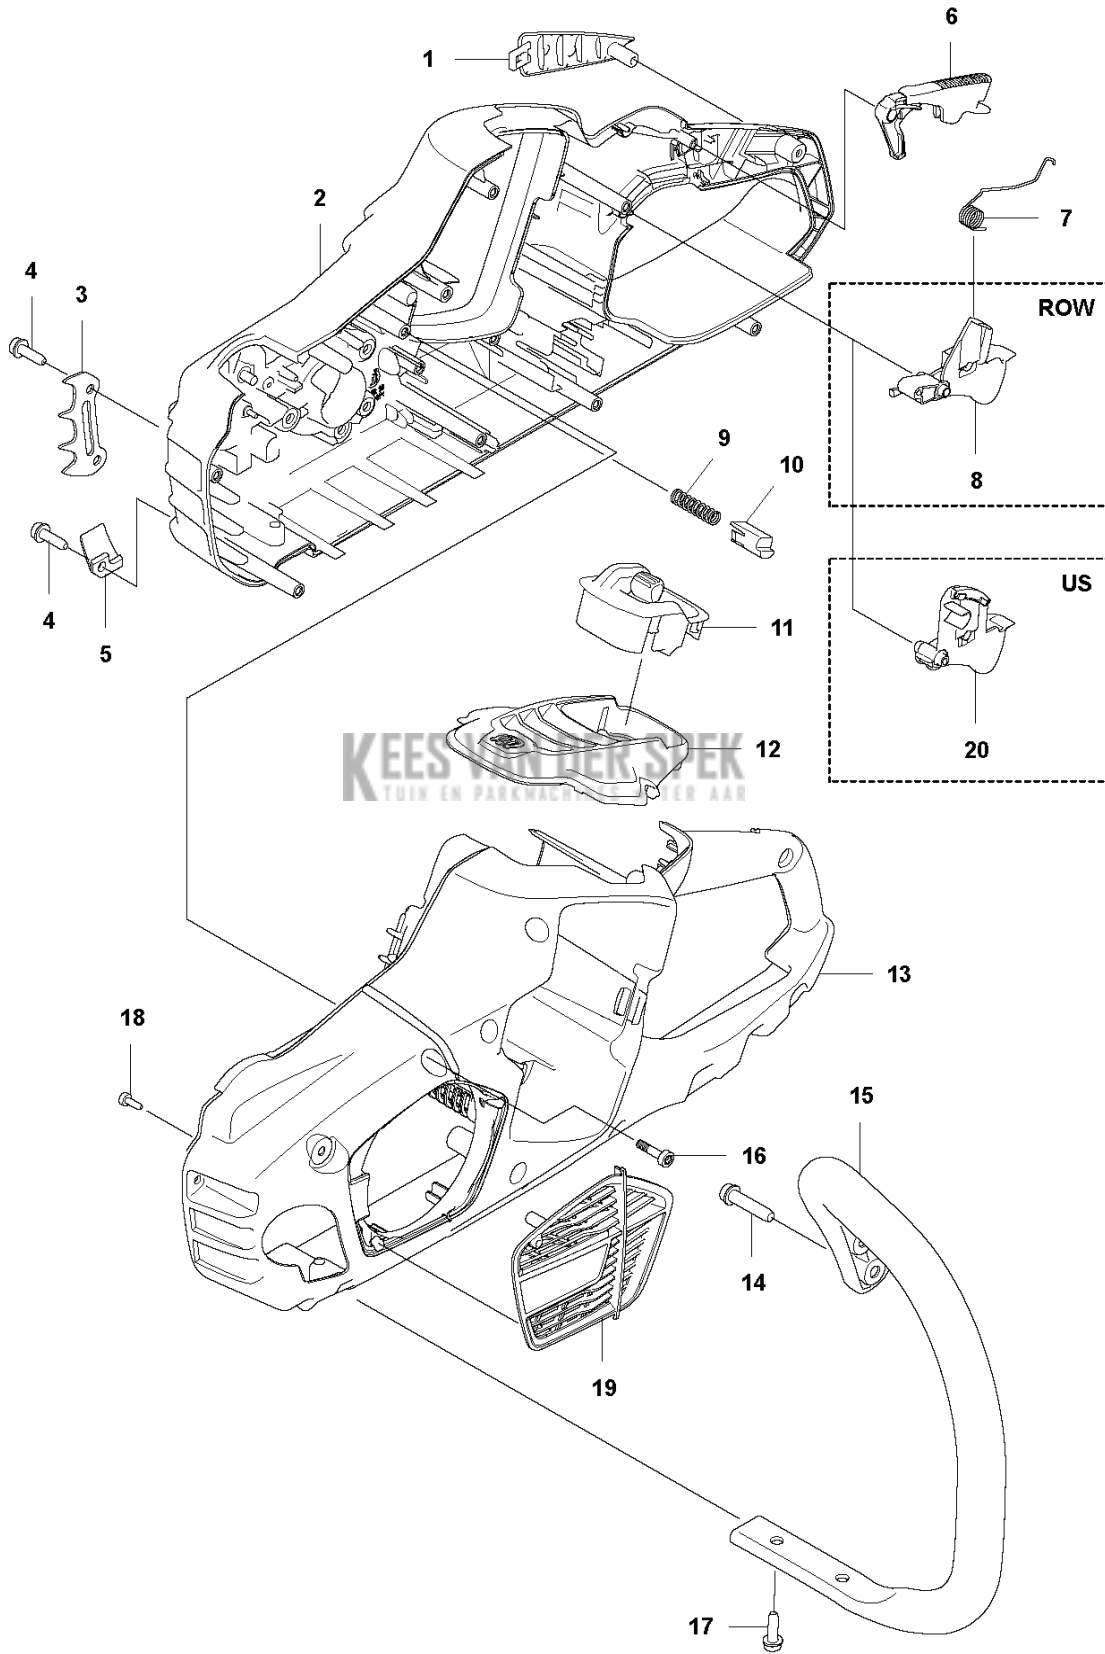

**SPARE PARTS CATALOGUE**  
**: HUSQVARNA 340I**

**KEES VAN DER SPEK**  
TUIN EN PARKMACHINES \* TER AAR

Spare Parts List

---

# SPARE PARTS LIST

**A** 340i  
CHASSIS

PXM_REF	PXM_PARTNO	DESCRIPTION	PXM_REMARK	QTY.
1	596799201	HANDGREEPINZETSTUK		1
2	595894801	CHASSIS	Clutch Side	1
3	577286601	SPIKE	Inner	1
4	573925801	SCREW ITXSCFT		2
5	505288501	KETTINGVANGER		1
6	589273901	GASVERGREDELING		1
7	593064201	VEER		1
8	595834001	THROTTLE TRIGGER	For Digital User Interface variant	1
9	585480001	VEER		1
10	577996601	DRUKKNOP		1
12	595937201	DEKSEL	Air Outlet 340i	1
13	595311301	CHASSIS	Flywheel side	1
14	525798103	SCREW ITXSCFT		2
15	595535401	VOORSTE BEUGEL		1
16	580292901	SCREW ITXSCT		10
17	525798101	SCREW ITXSCFT		2
18	526221801	SCREW CITXPANT		3
19	595893301	LUCHTINLAAT		1
20	596080201	THROTTLE TRIGGER	For Mechanical User Interface variant	1

**B1** 340i  
CLUTCH COVER

PXM_REF	PXM_PARTNO	DESCRIPTION	PXM_REMARK	QTY.
1	525755105	SCHROEF ITXSCFM		1
2	597670101	SCHIJF VEER		2
3	590087701	KETTINGANDWIEL	3/8' mini - 6T	1
4	503230035	RING		1
5	593684401	REMTROMMEL		1
6	595342201	POMP RONDEL	Assy	1
7	595314801	KOPPELINGSKAP COMPL.	Assy	1
8	595310201	KNOB ASSY		1
9	595839101	KETTINGSPANNER		1
10	595845601	KOPPELINGSKAP		1
11	740480702	O-RING		1
12	503230063	RING		1
13	596514101	WORMWIEL		1
14	537017401	LAGERHULS		1
15	596335801	KETTINGSPANNER	Assy	1
16	595842701	DEKSEL		1
17	526221801	SCREW CITXPANT		1
18	599589401	KOPPELINGSKAP COMPL.	Chain tensioner included	1

**KEES VAN DER SPEK**  
 TUIN EN PARKMACHINES ★ TER AAR

**B2** 340i  
CLUTCH COVER

---

PXM_REF	PXM_PARTNO	DESCRIPTION	PXM_REMARK	QTY.
7	593052002	KOPPELINGSKAP COMPL.		1
8	505197301	MOER	Retainer Assy	1
9	593051702	KOPPELINGSKAP		1
10	588850301	PEN		2
11	537397001	WORMSCHROEF		1
12	740480702	O-RING		2
13	503230063	RING		1
14	599724101	WORMWIEL		1
15	505214501	DEKSEL	Chain Tensioner	1
16	526221801	SCREW CITXPANT		2