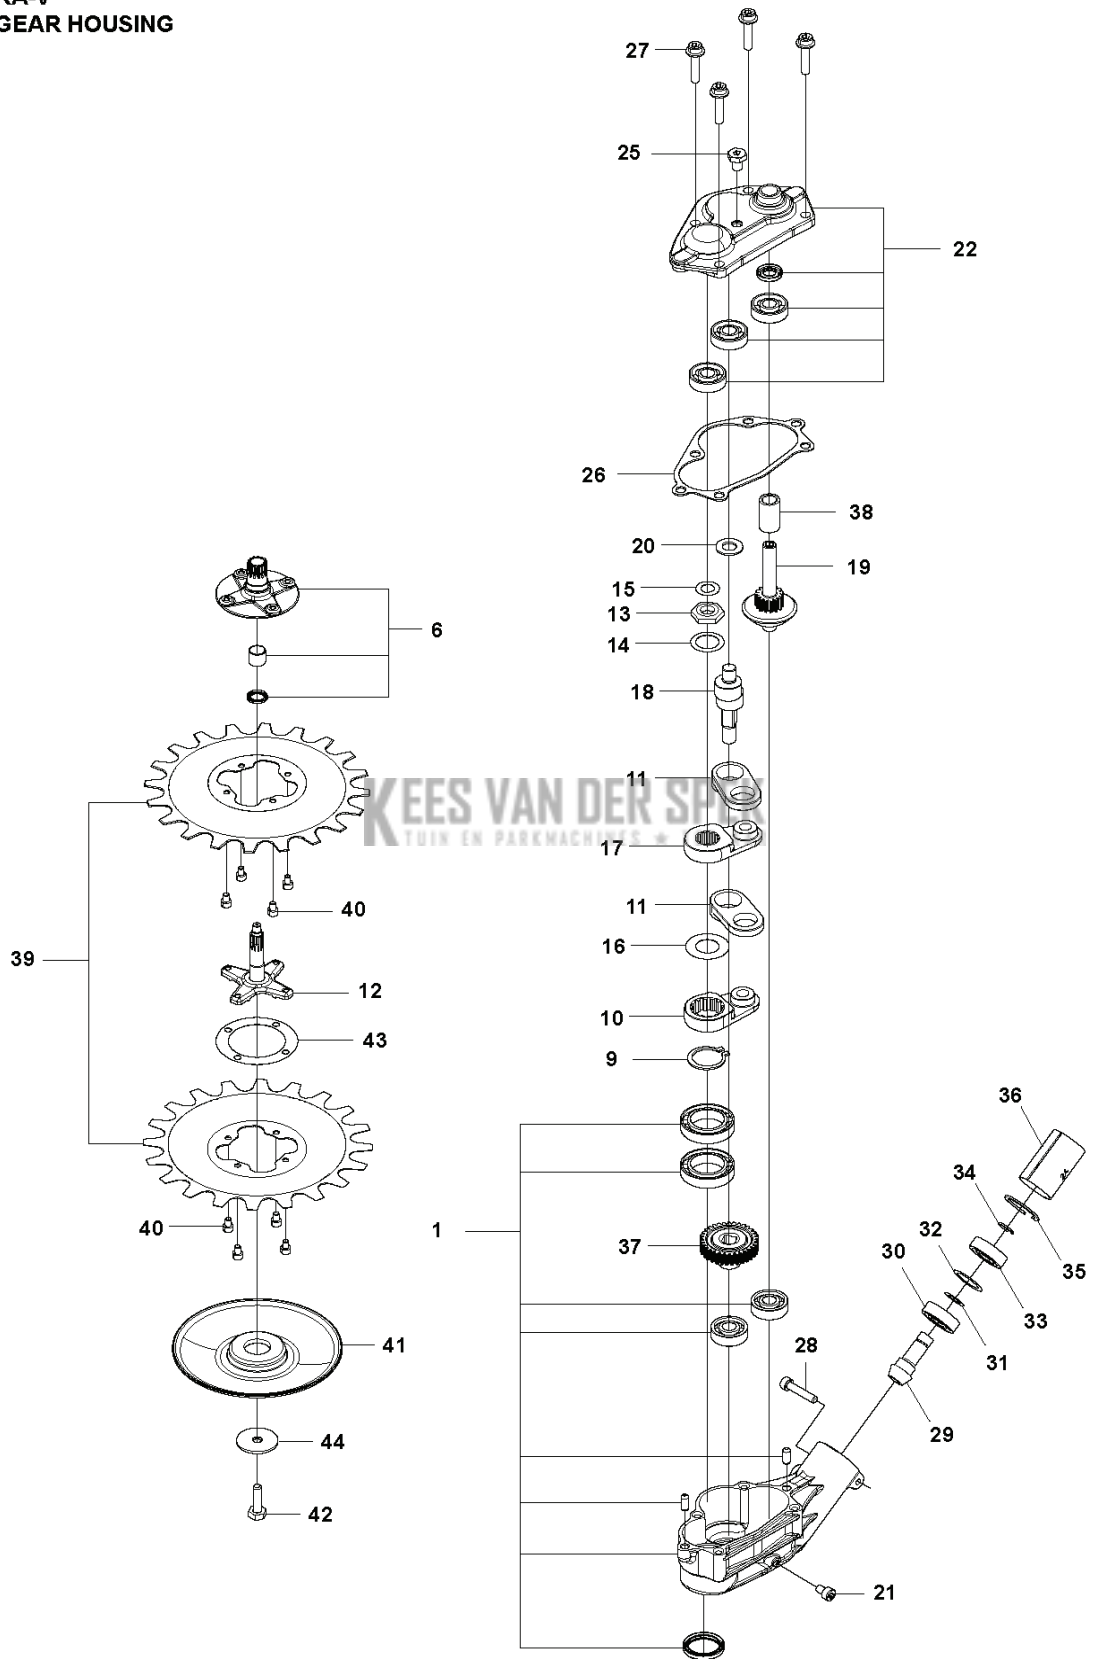

**HUSQVARNA WEED SCISSOR GEAR
ATTACHMENT RA-V**

**RA-V
ACCESSORIES**

KEES VAN DER SPEK
TUIN EN PARKMACHINES * TER AAN

ACCESSORIES AND TOOLS

PXM_REF	PXM_PARTNO	DESCRIPTION	PXM_REMARK	QTY.
1	594074101	KLEM		1
2	514383603	BESCHERMEN	RA-V	1
3	574352301	DEKSEL		2
4	577873401	SLEUTEL		1

KEES VAN DER SPEK
TUIN EN PARKMACHINES ★ TER AAR

**RA-V
GEAR HOUSING**

ACCESSORIES AND TOOLS

PXM_REF	PXM_PARTNO	DESCRIPTION	PXM_REMARK	QTY.
1	594063501	HUIS		1
6	594063801	AS		1
9	516124601	BORGRING		1
10	596249201	ARM		1
11	594064101	DRUJSTANG		2
12	594064201	AS		1
13	515067201	MOER		1
14	515067301	SHIM	The number of this part differs depending on the unit.	1
14	515067501	SHIM	The number of this part differs depending on the unit.	1
14	515067601	SHIM	The number of this part differs depending on the unit.	1
15	515067401	SHIM		1
16	594064301	SHIM		1
17	596249301	ARM		1
18	594064501	KRUKAS		1
19	594064601	AS COMPL.		1
20	516077901	RING		1
21	581499801	BOUT		1
22	594064901	DEKSEL		1
25	591377001	SCREW		1
26	594065201	PAKKING		1
27	576191601	SCREW		4
28	578796901	BOUT		1
29	594067401	TANDWIELKOP		1
30	505170201	LAGER		1
31	597116701	SHIM		1
32	597735801	SHIM		1
33	516129901	LAGER		1
34	514128201	RING		1
35	596567601	BORGRING		1
36	594065501	AFSTANDRING		1
37	594066101	VERSNELLING		1
38	594066201	AFSTANDRING		1
39	597545902	BLADE SET	2 blades included.	1
40	521862001	BOUT		8
41	594065801	DRAAISCHOTEL		1
42	598398401	SCREW		1
43	515067701	SHIM		1
44	596627801	RING		1