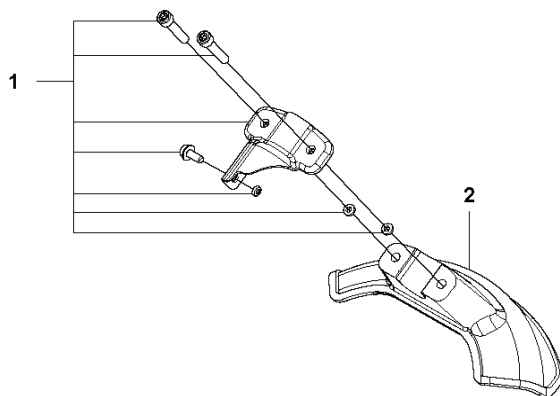

SPARE PARTS CATALOGUE
ACCESSORIES AND TOOLS: HUSQVARNA WEED SCISSOR GEAR
ATTACHMENT RA-V

KEES VAN DER SPEK
TUIN EN PARKMACHINES * TER AAR

Spare Parts List

SPARE PARTS LIST

ACCESSORIES AND TOOLS

KEES VAN DER SPEK
TUIN EN PARKMACHINES • TER AAR

**HUSQVARNA WEED SCISSOR GEAR
ATTACHMENT RA-V**

**RA-V
ACCESSORIES**

KEES VAN DER SPEK
TUIN EN PARKMACHINES * TER AAN

ACCESSORIES AND TOOLS

PXM_REF	PXM_PARTNO	DESCRIPTION	PXM_REMARK	QTY.
1	594074101	KLEM		1
2	514383603	BESCHERMEN	RA-V	1
3	574352301	DEKSEL		2
4	577873401	SLEUTEL		1