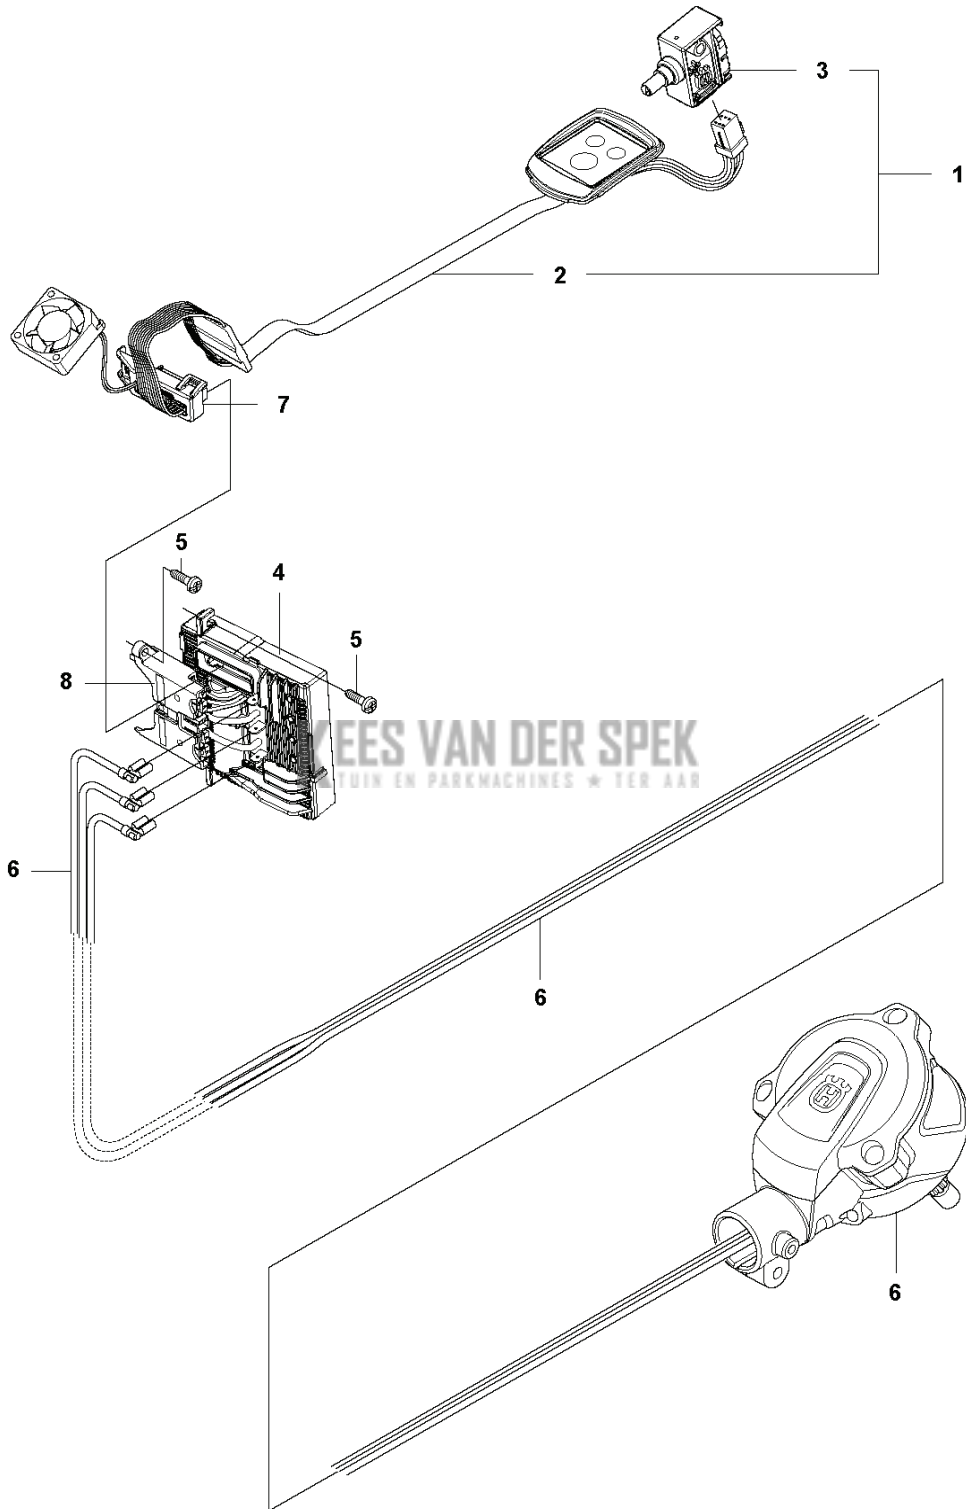

KEES VAN DER SPEK
TUIN EN PARKMACHINES * TER AAR

G 520iLX
ATTACHMENT KIT

PXM_REF	PXM_PARTNO	DESCRIPTION	PXM_REMARK	QTY.
1	503558601	SLEUTEL		1
2	502114602	DOPSLEUTEL		1
3	587240801	MEENEMER COMPL.		1
4	503890101	DRAAISCHOTEL		1
5	537285601	FLENSSTEUN		1
6	537312901	TRANSPORTBESCHERMING		1
7	503997804	HENDEL		1
8	574181501	SCHROEF IHSCFT		3
9	537216201	DRAAGSTEL		1
9	537216202	DRAAGSTEL		1
10	537353601	LUS		1

A 520iLX
CUTTING

TRIMMERS/EDGERS

PXM_REF	PXM_PARTNO	DESCRIPTION	PXM_REMARK	QTY.
1	574306904	KLEM		1
2	503935501	CLAMP:GUARD		1 1
3	503202007	SCHROEF IHSCM		1 1
4	503201412	SCHROEF IHSCFMO		1 1
5	577018303	TRIMMER BESCHERMER		1
6	574523401	MES		1 5
7	503210716	SCHROEF IHST		2 5
8	577022106	MOTOR COMPL		1
9	503200778	SCHROEF IHSCFM		1
10	503856301	MOER		1

KEES VAN DER SPEK
TUIN EN PARKMACHINES * TER AAR

E 520iLX
ELECTRIC

TRIMMERS/EDGERS

PXM_REF	PXM_PARTNO	DESCRIPTION	PXM_REMARK	QTY.
1	593895801	SCHAKELAAR KIT		1
2	582713701	BEKABELING COMPL.		1 1
3	582050701	SCHAKELAAR		1 1
4	586323201	BESTURINGSEENHEID		1
5	503212813	SCHROEF CCRPANT		4
6	577022106	MOTOR COMPL.		1
7	587327201	BEVESTIGING		1
8	593813001	VERBINDER		1