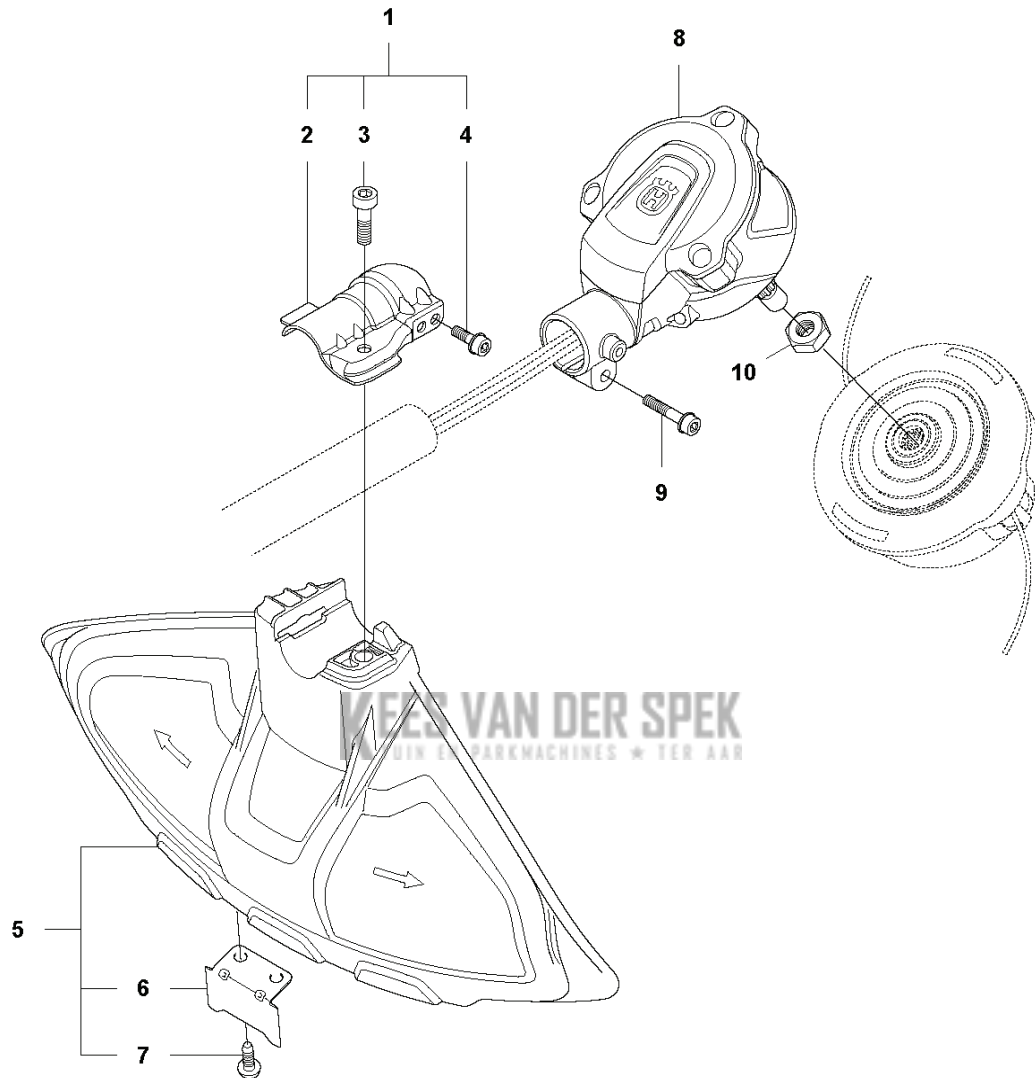

A 520iLX
CUTTING

TRIMMERS/EDGERS

PXM_REF	PXM_PARTNO	DESCRIPTION	PXM_REMARK	QTY.
1	574306904	KLEM		1
2	503935501	CLAMP:GUARD		1 1
3	503202007	SCHROEF IHSCM		1 1
4	503201412	SCHROEF IHSCFMO		1 1
5	577018303	TRIMMER BESCHERMER		1
6	574523401	MES		1 5
7	503210716	SCHROEF IHST		2 5
8	577022106	MOTOR COMPL		1
9	503200778	SCHROEF IHSCFM		1
10	503856301	MOER		1

KEES VAN DER SPEK
TUIN EN PARKMACHINES * TER AAR