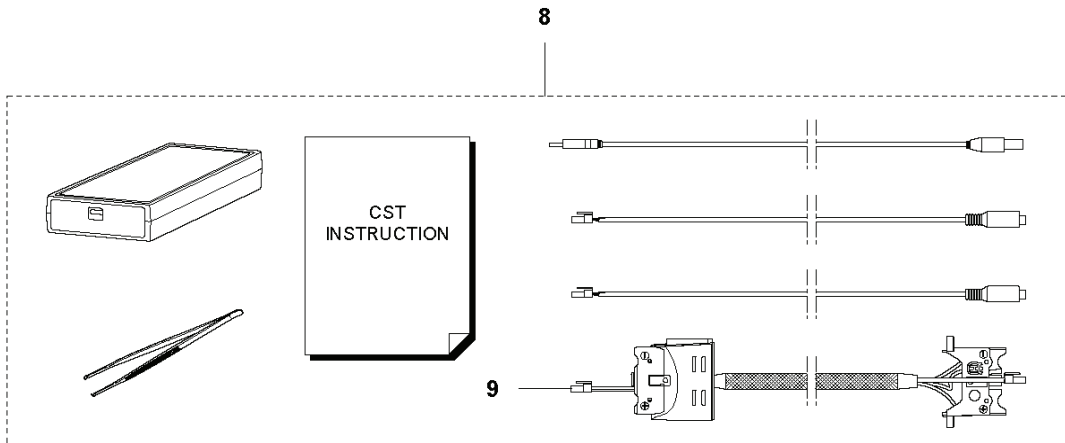

F 520iLX
ACCESSORIES

KEES VAN DER SPEK
TUIN EN PARKMACHINES * TER AAR