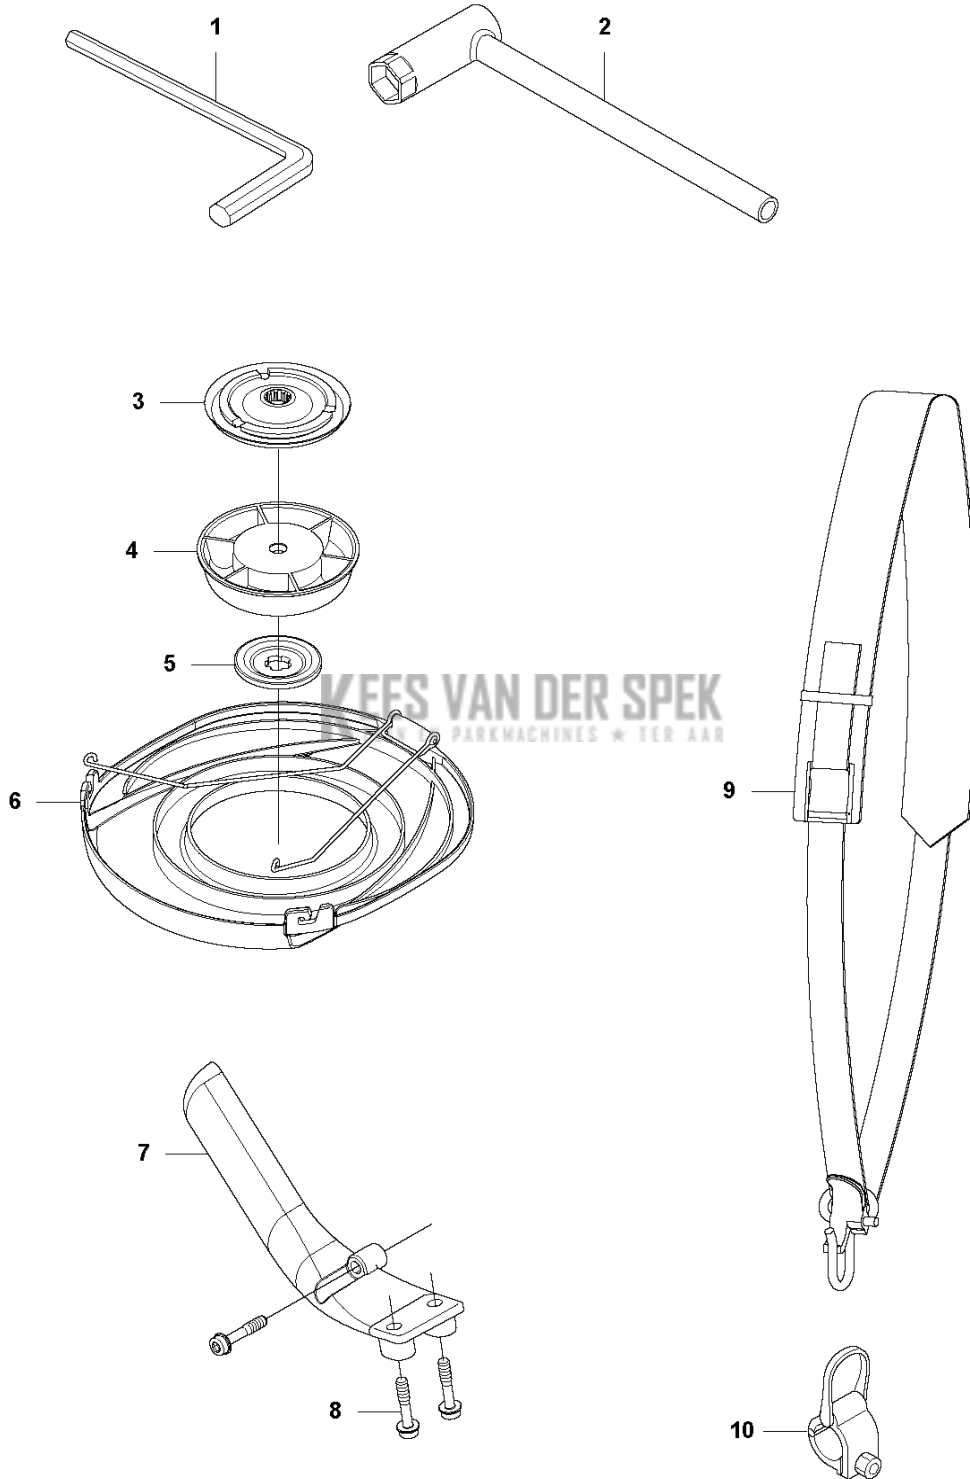

SPARE PARTS CATALOGUE
TRIMMERS/EDGERS: HUSQVARNA 520ILX

KEES VAN DER SPEK
TUIN EN PARKMACHINES * TER AAR

Spare Parts List

SPARE PARTS LIST

TRIMMERS/EDGERS

HUSQVARNA 520ILX

F 520iLX
ACCESSORIES

KEES VAN DER SPEK
TUIN EN PARKMACHINES * TER AAR

TRIMMERS/EDGERS

PXM_REF	PXM_PARTNO	DESCRIPTION	PXM_REMARK	QTY.
1	503558601	SLEUTEL		1
2	579294003	TRIMMERKOP		1
3	585510802	HUIS COMPL.		1 2
4	577050301	VEER		1 2
5	577049301	KNOP		1 2
6	578196901	DEKSEL		1 2
7	501330401	DOORVOER		2 2
8	583897101	DIAGNOSTIC TOOL KIT		1
9	579621301	BEKABELING COMPL.		1 8

KEES VAN DER SPEK
TUIN EN PARKMACHINES * TER AAR

G 520iLX
ATTACHMENT KIT

PXM_REF	PXM_PARTNO	DESCRIPTION	PXM_REMARK	QTY.
1	503558601	SLEUTEL		1
2	502114602	DOPSLEUTEL		1
3	587240801	MEENEMER COMPL.		1
4	503890101	DRAAISCHOTEL		1
5	537285601	FLENSSTEUN		1
6	537312901	TRANSPORTBESCHERMING		1
7	503997804	HENDEL		1
8	574181501	SCHROEF IHSCFT		3
9	537216201	DRAAGSTEL		1
9	537216202	DRAAGSTEL		1
10	537353601	LUS		1