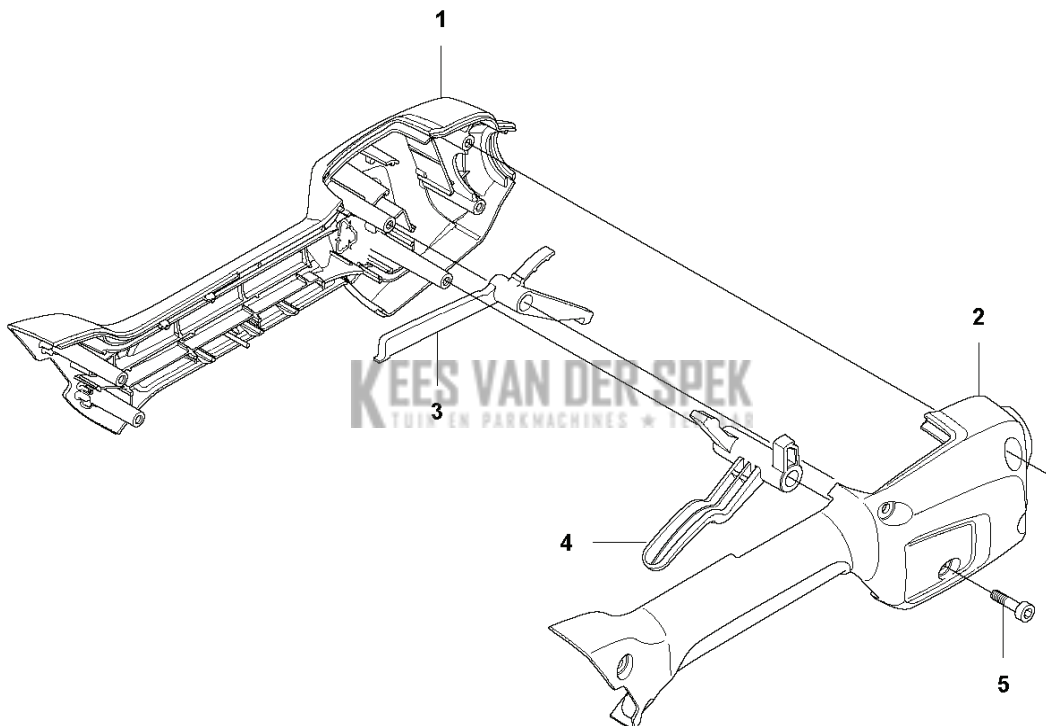

C 520iLX
HANDLE

6

TRIMMERS/EDGERS

PXM_REF	PXM_PARTNO	DESCRIPTION	PXM_REMARK	QTY.
1	577013101	HANDGREEPHELFT		1
2	577013202	HANDGREEPHELFT		1
3	577512301	GASVERGREDELING		1
4	589377901	TREKKER		1
5	579211901	SCHROEF IHSCT		6
6	589274001	GASVERGREDELING	From S/N 182500300, 536LILX - US ONLY	1

KEES VAN DER SPEK
TUIN EN PARKMACHINES * TER AAR