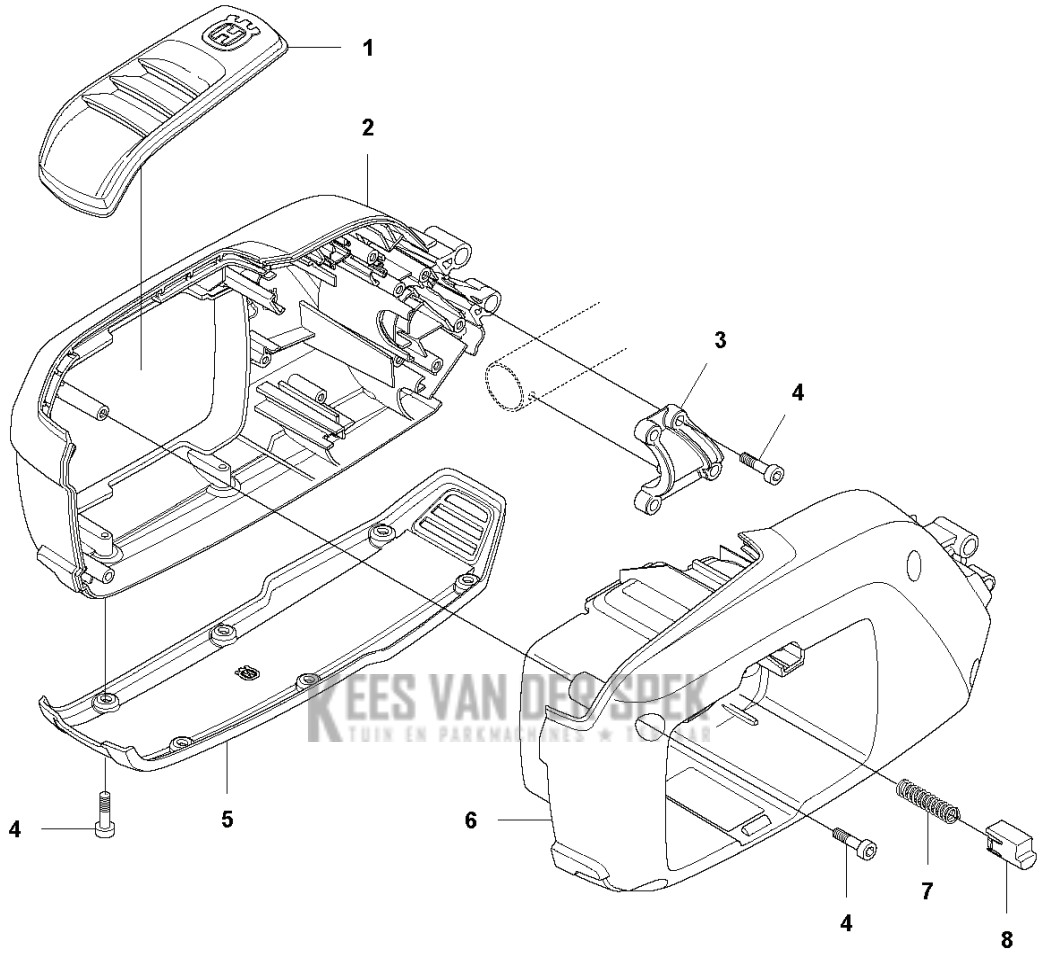

D 520iLX
BATTERY HOUSING

TRIMMERS/EDGERS

PXM_REF	PXM_PARTNO	DESCRIPTION	PXM_REMARK	QTY.
1	577014101	DEKSEL		1
2	577007603	HUIS		1
3	577022201	KLEM		1
4	579211901	SCHROEF IHSCT		14
5	588919801	GLIJ PLAAT		1
6	577013002	HUIS		1
7	585480001	VEER		1
8	577996601	DRUKKNOP		1
9	579006209	STICKER		1

KEES VAN DER SPEK
TUIN EN PARKMACHINES * TER AAR