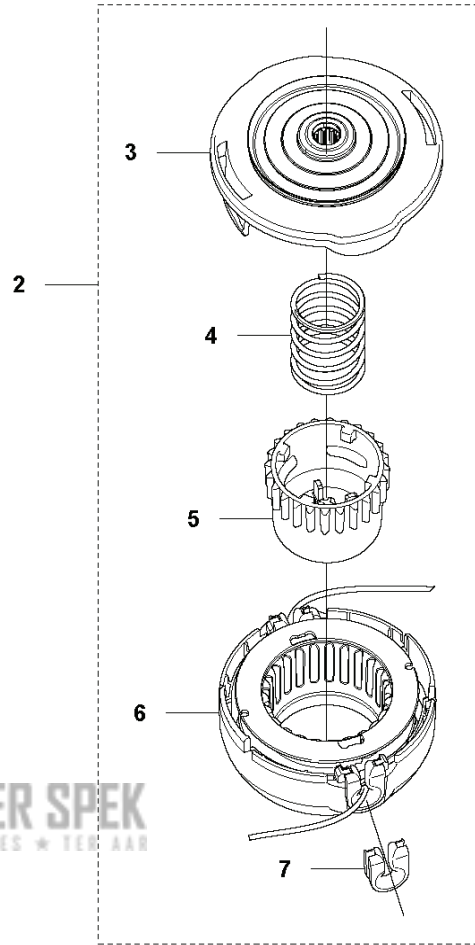

SPARE PARTS CATALOGUE
TRIMMERS/EDGERS: HUSQVARNA 520ILX

KEES VAN DER SPEK
TUIN EN PARKMACHINES * TER AAR

Spare Parts List

SPARE PARTS LIST

TRIMMERS/EDGERS

HUSQVARNA 520ILX

F 520iLX
ACCESSORIES

KEES VAN DER SPEK
TUIN EN PARKMACHINES * TER AAR

TRIMMERS/EDGERS

PXM_REF	PXM_PARTNO	DESCRIPTION	PXM_REMARK	QTY.
1	503558601	SLEUTEL		1
2	579294003	TRIMMERKOP		1
3	585510802	HUIS COMPL.		1 2
4	577050301	VEER		1 2
5	577049301	KNOP		1 2
6	578196901	DEKSEL		1 2
7	501330401	DOORVOER		2 2
8	583897101	DIAGNOSTIC TOOL KIT		1
9	579621301	BEKABELING COMPL.		1 8

KEES VAN DER SPEK
TUIN EN PARKMACHINES * TER AAR

G 520iLX
ATTACHMENT KIT

PXM_REF	PXM_PARTNO	DESCRIPTION	PXM_REMARK	QTY.
1	503558601	SLEUTEL		1
2	502114602	DOPSLEUTEL		1
3	587240801	MEENEMER COMPL.		1
4	503890101	DRAAISCHOTEL		1
5	537285601	FLENSSTEUN		1
6	537312901	TRANSPORTBESCHERMING		1
7	503997804	HENDEL		1
8	574181501	SCHROEF IHSCFT		3
9	537216201	DRAAGSTEL		1
9	537216202	DRAAGSTEL		1
10	537353601	LUS		1

A 520iLX
CUTTING

TRIMMERS/EDGERS

PXM_REF	PXM_PARTNO	DESCRIPTION	PXM_REMARK	QTY.
1	574306904	KLEM		1
2	503935501	CLAMP:GUARD		1 1
3	503202007	SCHROEF IHSCM		1 1
4	503201412	SCHROEF IHSCFMO		1 1
5	577018303	TRIMMER BESCHERMER		1
6	574523401	MES		1 5
7	503210716	SCHROEF IHST		2 5
8	577022106	MOTOR COMPL		1
9	503200778	SCHROEF IHSCFM		1
10	503856301	MOER		1