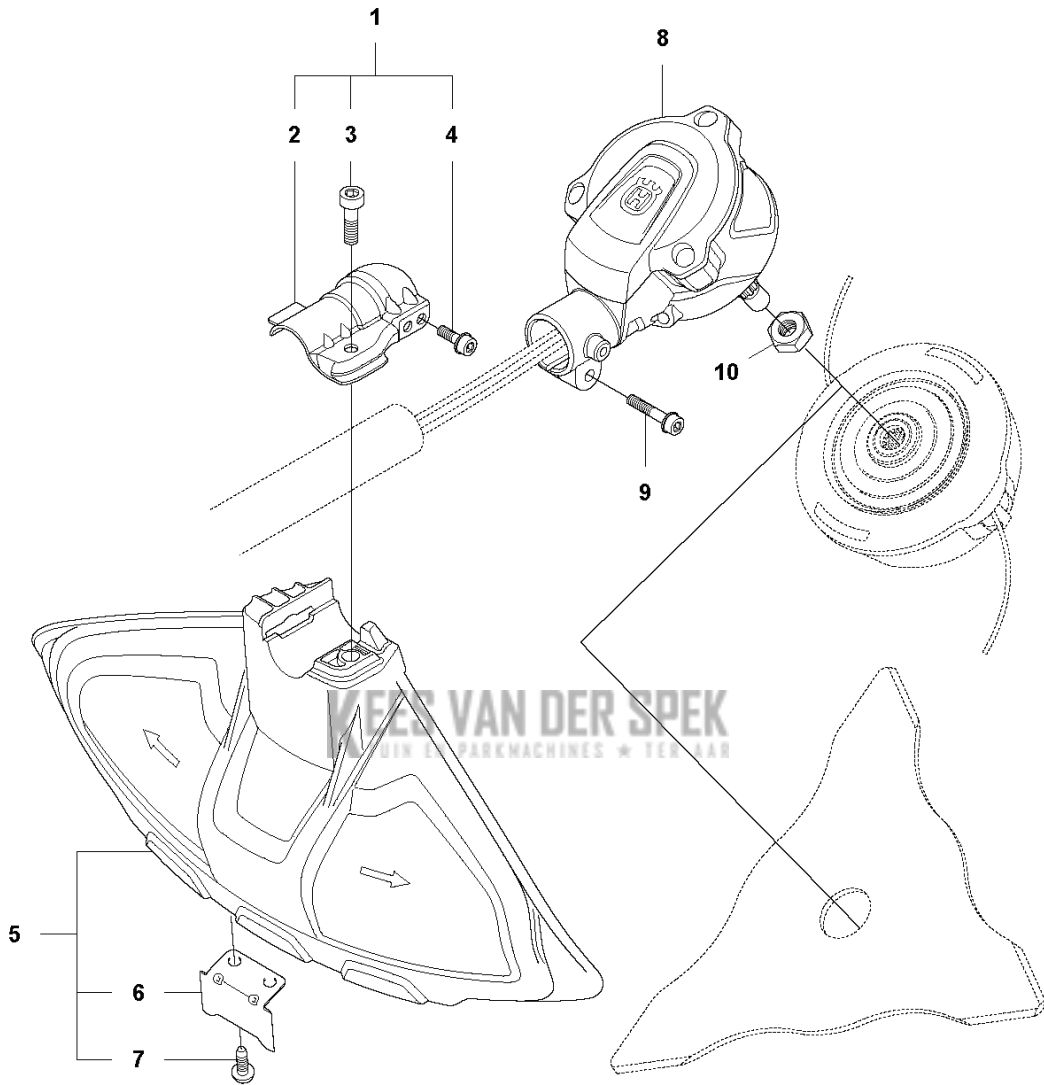

E 520iRX
ELECTRIC

KEES VAN DER SPEK
TUIN EN PARKMACHINES - TER AAR

REF.	OMSCHRIJVING	OPMERKING	KIT
1	593895901	SCHAKELAAR KIT	1
2	582713801	BEKABELING COMPL.	1
3	582050701	SCHAKELAAR	1
4	586323201	BESTURINGSEENHEID	1
5	525887401	SCREW CITXPANT	4
6	577022106	MOTOR COMPL.	1
7	587327201	BEVESTIGING	1
8	593813001	VERBINDER	1

KEES VAN DER SPEK
TUIN EN PARKMACHINES ✦ TER AAR

**G 520iRX
HARNESS**

1

2

KEES VAN DER SPEK
TUIN EN PARKMACHINES * TER AAR

REF.	OMSCHRIJVING	OPMERKING	KIT
1	537275705 DRAAGSTEL		1
2	587834001 HEUPKUSSEN		1
3	579491401 HEUPKUSSEN		1
4	502022805 OPHANGHAAK		1
5	503996103 BAND		1
6	537287001 GESP		1

KEES VAN DER SPEK
TUIN EN PARKMACHINES ✦ TER AAR

A 520iRX
CUTTING

REF.	OMSCHRIJVING	OPMERKING	KIT
1	574306904	KLEM	1
2	503935501	CLAMPGUARD	1
3	503202007	SCHROEF IHSCM	1
4	503201412	SCHROEF IHSCFM	1
5	577018303	TRIMMER BESCHERMER	1
6	574523401	MES	1
7	503210716	SCHROEF IHST	2
8	577022106	MOTOR COMPL.	1
9	503200778	SCHROEF IHSCFM	1
10	503856301	MOER	1