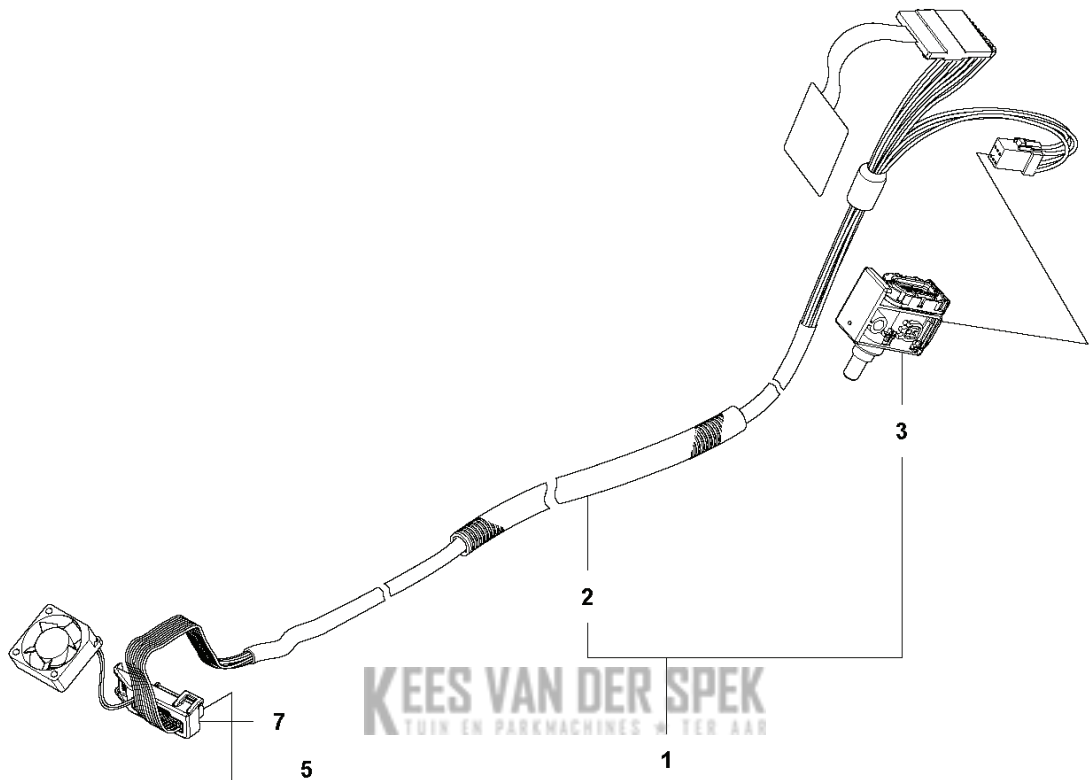

CATALOGUS MET RESERVEONDERDELEN
: HUSQVARNA 520IRX

KEES VAN DER SPEK
TUIN EN PARKMACHINES * TER AAR

Lijst van reserve-onderdelen

LIJST VAN RESERVE-ONDERDELEN

D 520iRX
BATTERY HOUSING

REF.	OMSCHRIJVING	OPMERKING	KIT
1	577014101 DEKSEL		1
2	577007603 HUIS		1
3	577022201 KLEM		1
4	579211901 SCHROEF IHSCT		14
5	588919801 GLIJ PLAAT		1
6	577013002 HUIS		1
7	585480001 VEER		1
8	577996601 DRUKKNOP		1
9	579006210 STICKER		1

E 520iRX
ELECTRIC

KEES VAN DER SPEK
TUIN EN PARKMACHINES - TER AAR

REF.	OMSCHRIJVING	OPMERKING	KIT
1	593895901	SCHAKELAAR KIT	1
2	582713801	BEKABELING COMPL.	1
3	582050701	SCHAKELAAR	1
4	586323201	BESTURINGSEENHEID	1
5	525887401	SCREW CITXPANT	4
6	577022106	MOTOR COMPL.	1
7	587327201	BEVESTIGING	1
8	593813001	VERBINDER	1

KEES VAN DER SPEK
TUIN EN PARKMACHINES ✦ TER AAR

**G 520iRX
HARNESS**

1

2

KEES VAN DER SPEK
TUIN EN PARKMACHINES * TER AAR

REF.	OMSCHRIJVING	OPMERKING	KIT
1	537275705 DRAAGSTEL		1
2	587834001 HEUPKUSSEN		1
3	579491401 HEUPKUSSEN		1
4	502022805 OPHANGHAAK		1
5	503996103 BAND		1
6	537287001 GESP		1

KEES VAN DER SPEK
TUIN EN PARKMACHINES ✦ TER AAR

A 520iRX
CUTTING

REF.	OMSCHRIJVING	OPMERKING	KIT
1	574306904	KLEM	1
2	503935501	CLAMPGUARD	1
3	503202007	SCHROEF IHSCM	1
4	503201412	SCHROEF IHSCFM	1
5	577018303	TRIMMER BESCHERMER	1
6	574523401	MES	1
7	503210716	SCHROEF IHST	2
8	577022106	MOTOR COMPL.	1
9	503200778	SCHROEF IHSCFM	1
10	503856301	MOER	1