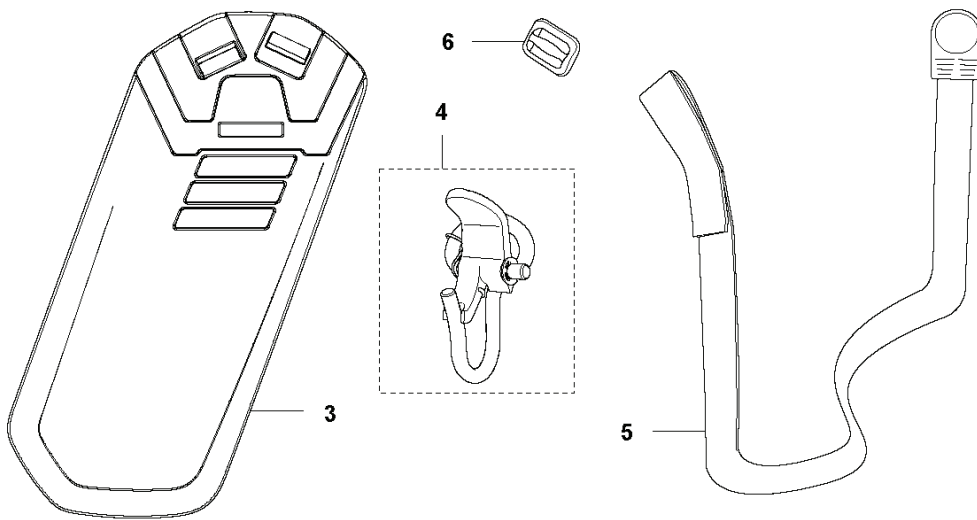

KEES VAN DER SPEK
TUIN EN PARKMACHINES * TER AAR