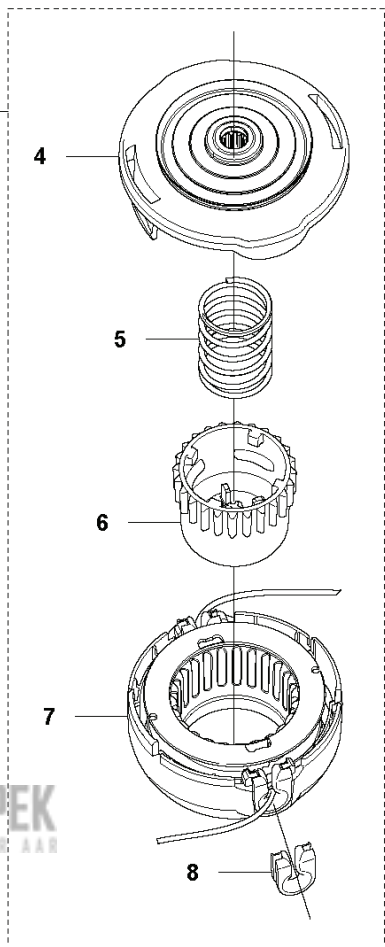

F 520iRX
ACCESSORIES

3

9

10

11

12

13

14

15

CST
INSTRUCTION