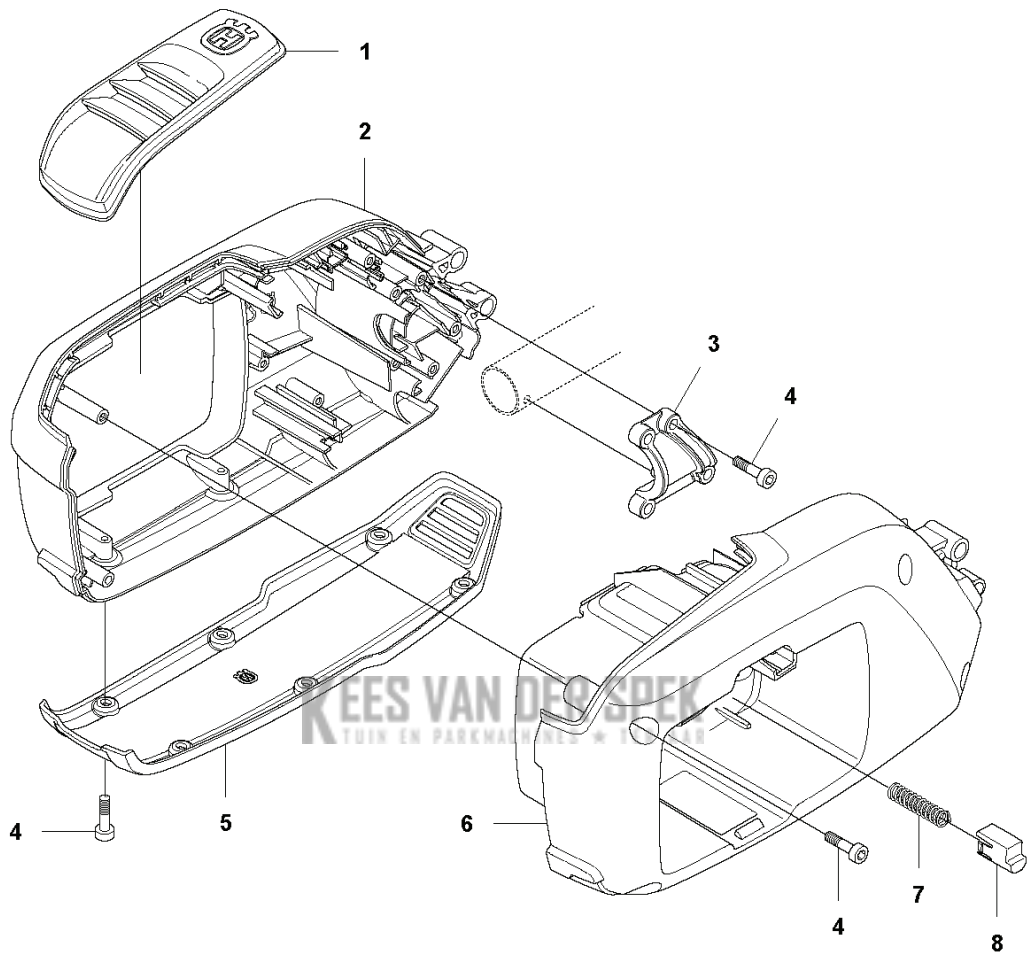

CATALOGUS MET RESERVEONDERDELEN
: HUSQVARNA 520IRX

KEES VAN DER SPEK
TUIN EN PARKMACHINES * TER AAR

Lijst van reserve-onderdelen

LIJST VAN RESERVE-ONDERDELEN

D 520iRX
BATTERY HOUSING

REF.	OMSCHRIJVING	OPMERKING	KIT
1	577014101 DEKSEL		1
2	577007603 HUIS		1
3	577022201 KLEM		1
4	579211901 SCHROEF IHSCT		14
5	588919801 GLIJ PLAAT		1
6	577013002 HUIS		1
7	585480001 VEER		1
8	577996601 DRUKKNOP		1
9	579006210 STICKER		1

E 520iRX
ELECTRIC

KEES VAN DER SPEK
TUIN EN PARKMACHINES - TER AAR

REF.	OMSCHRIJVING	OPMERKING	KIT
1	593895901	SCHAKELAAR KIT	1
2	582713801	BEKABELING COMPL.	1
3	582050701	SCHAKELAAR	1
4	586323201	BESTURINGSEENHEID	1
5	525887401	SCREW CITXPANT	4
6	577022106	MOTOR COMPL.	1
7	587327201	BEVESTIGING	1
8	593813001	VERBINDER	1