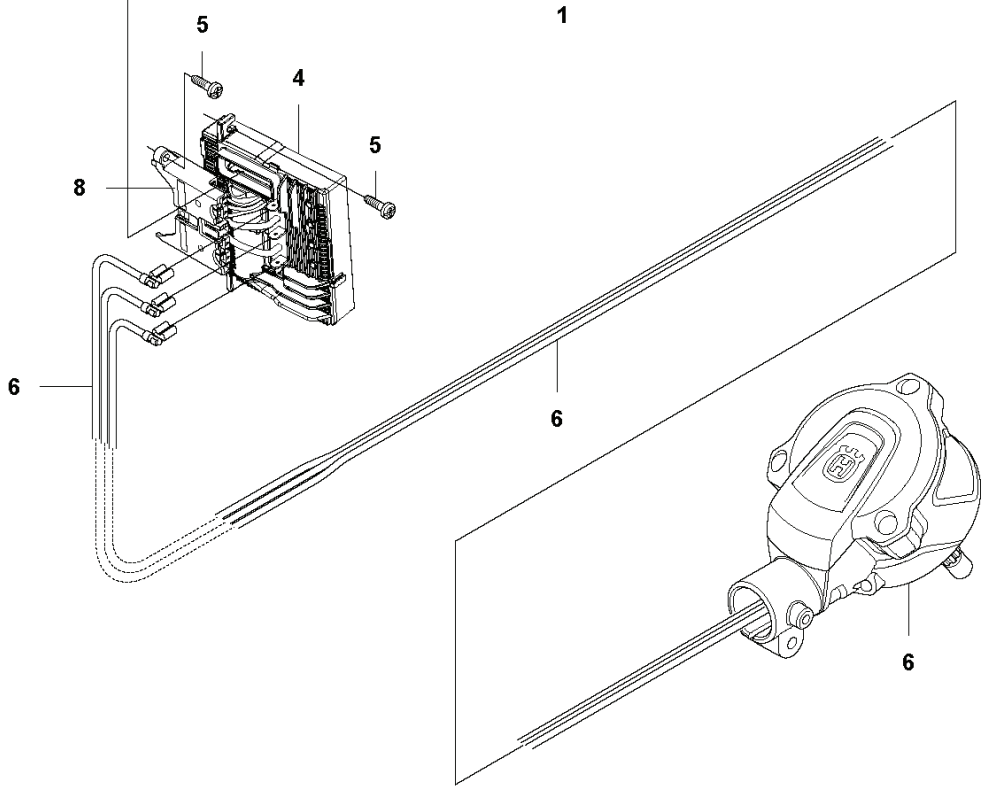

CATALOGUS MET RESERVEONDERDELEN
: HUSQVARNA 520IRX

KEES VAN DER SPEK
TUIN EN PARKMACHINES * TER AAR

Lijst van reserve-onderdelen

LIJST VAN RESERVE-ONDERDELEN

D 520iRX
BATTERY HOUSING

REF.	OMSCHRIJVING	OPMERKING	KIT
1	577014101 DEKSEL		1
2	577007603 HUIS		1
3	577022201 KLEM		1
4	579211901 SCHROEF IHSCT		14
5	588919801 GLIJ PLAAT		1
6	577013002 HUIS		1
7	585480001 VEER		1
8	577996601 DRUKKNOP		1
9	579006210 STICKER		1

E 520iRX
ELECTRIC

KEES VAN DER SPEK
TUIN EN PARKMACHINES - TER AAR

REF.	OMSCHRIJVING	OPMERKING	KIT
1	593895901	SCHAKELAAR KIT	1
2	582713801	BEKABELING COMPL.	1
3	582050701	SCHAKELAAR	1
4	586323201	BESTURINGSEENHEID	1
5	525887401	SCREW CITXPANT	4
6	577022106	MOTOR COMPL.	1
7	587327201	BEVESTIGING	1
8	593813001	VERBINDER	1