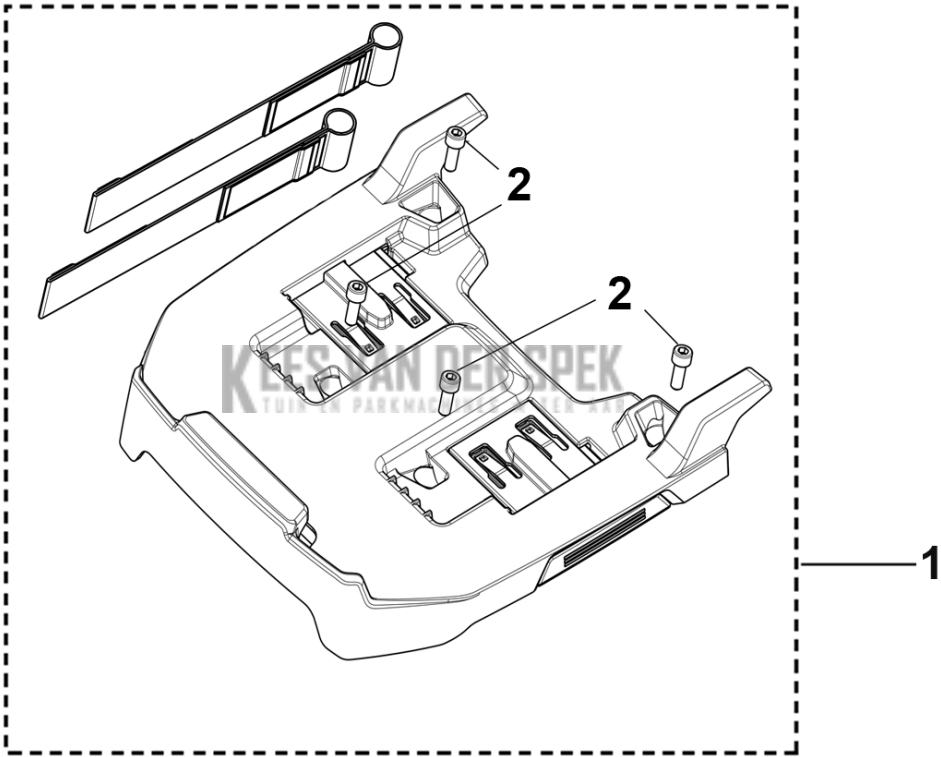

E LB 548i
ACCESSORIES

Referentie	Onderdeel nr	Omschrijving	Opmerking	Aant KIT al
1	597 84 87-01	ADAPTER PLAAT		1
2	725 53 68-56	SCHROEF IHSCM		4