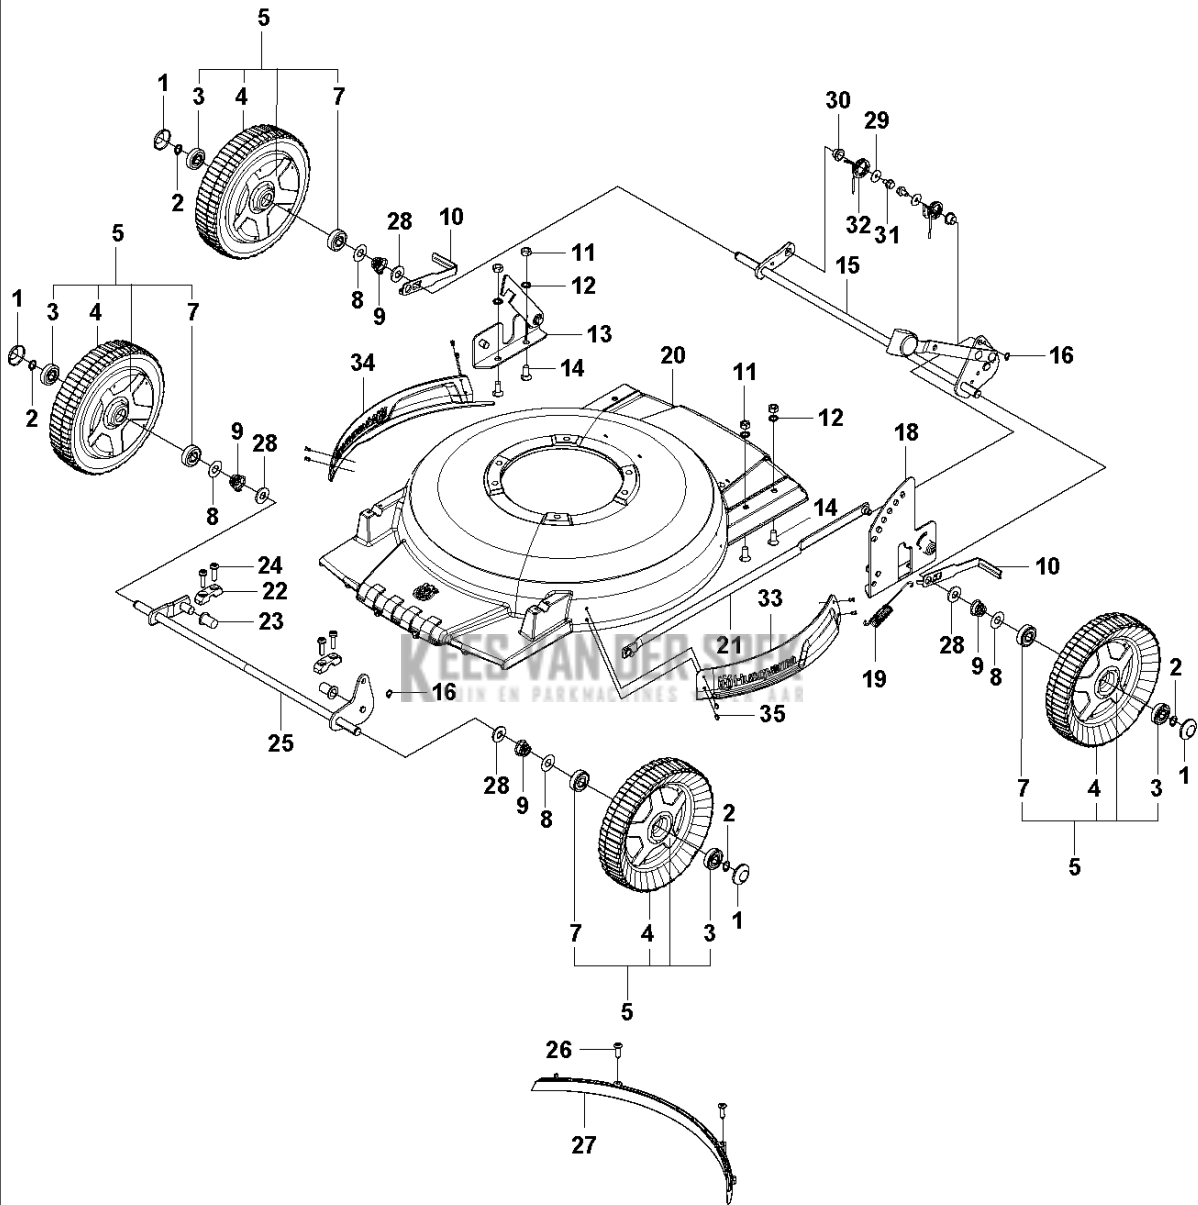

SPARE PARTS LIST

LAWN MOWERS: COMMERCIAL
WALK-BEHINDS

LB 548i, 967977301, 2020-01

A LB 548i
DECK

Referentie	Onderdeel nr	Omschrijving	Opmerking	Aant KIT al
1	503 27 51-01	NAAFDOP		4
2	504 45 83-01	BORGCLIP		4
3	502 88 27-01	KOGELLAGER		4 5
4	502 94 51-02	BAND		4 5
5	503 27 54-02	WIEL COMPL.		4
7	503 24 29-01	KOGELLAGER		4 5
8	504 45 76-01	RING		4
9	503 27 73-01	SCHRAPPER		4
10	503 33 30-01	VEER		4
11	731 23 18-01	ZESKANT MOER		4
12	735 21 64-01	BORGRING		4
13	503 26 58-02	HENDELSTEUN COMPL.		1
14	504 45 70-01	SCHROEF SLCSFM		4
15	503 25 80-01	ACHTERAS KOMPL.		1
16	735 31 10-00	BORGCLIP		2
18	503 24 90-02	INDEX PLAAT COMPL.		1
19	503 25 76-01	VEER		1
20	503 24 79-02	CHASSIS		1
21	503 24 95-02	ROD ASSY		1
22	504 46 38-02	BEVESTIGING		2
23	502 89 81-02	OMHULSEL		2
24	504 45 71-01	SCHROEF ITXPANM		4
25	503 26 93-01	VOORAS COMPL.		1
26	504 45 65-01	SCHROEF ITXPANT		2
27	503 24 30-01	WALL BRACKET		1
28	504 45 73-01	RING		4
29	504 45 99-01	RING		2
30	504 46 33-01	HUIS		2
31	725 23 64-61	SCHROEF EHHFT		2
32	502 92 17-01	VEER		2
33	598 71 81-01	BUMPER		1
34	598 71 82-01	BUMPER		1
35	722 79 44-02	KLINKNAGEL		8

B LB 548i
HANDLE

KEES VAN DER SPIJK
TUIG EN PARKMACHINES * 100-100

Referentie	Onderdeel nr	Omschrijving	Opmerking	Aant KIT al
1	503 29 83-03	LEVER ASSY		1
2	504 45 73-01	RING		1
3	735 31 12-00	BORGCLIP		2
4	597 42 18-01	HANDGREEP COMPL.		1
5	593 11 79-01	SWITCHBOX ASSY		1
6	593 11 87-01	SUPPORT ASSY		1
7	591 08 64-01	KABELHOUDER		3
8	593 19 86-01	VERLENG KABEL		1
9	596 25 30-05	CONTROLEBORD		1
10	597 42 21-01	STUUR COMPL.		1
11	597 46 57-01	HENDEL		1
12	503 28 43-02	HANDGREEP COMPL.		1
13	504 46 45-02	REGELBAAR WIEL		2

C LB 548i
BLADE MOTOR & CUTTING EQUIPMENT

Referentie	Onderdeel nr	Omschrijving	Opmerking	Aant KIT al
1	597 42 27-02	MOTOR UNIT		1
2	597 46 65-10	MES		1
3	501 88 28-02	MES HOUDER		1
4	503 25 94-01	RING		1
5	503 33 25-01	VEER		1
6	504 45 64-02	SCREW EHHI		5
7	735 11 73-01	VEERRING		4