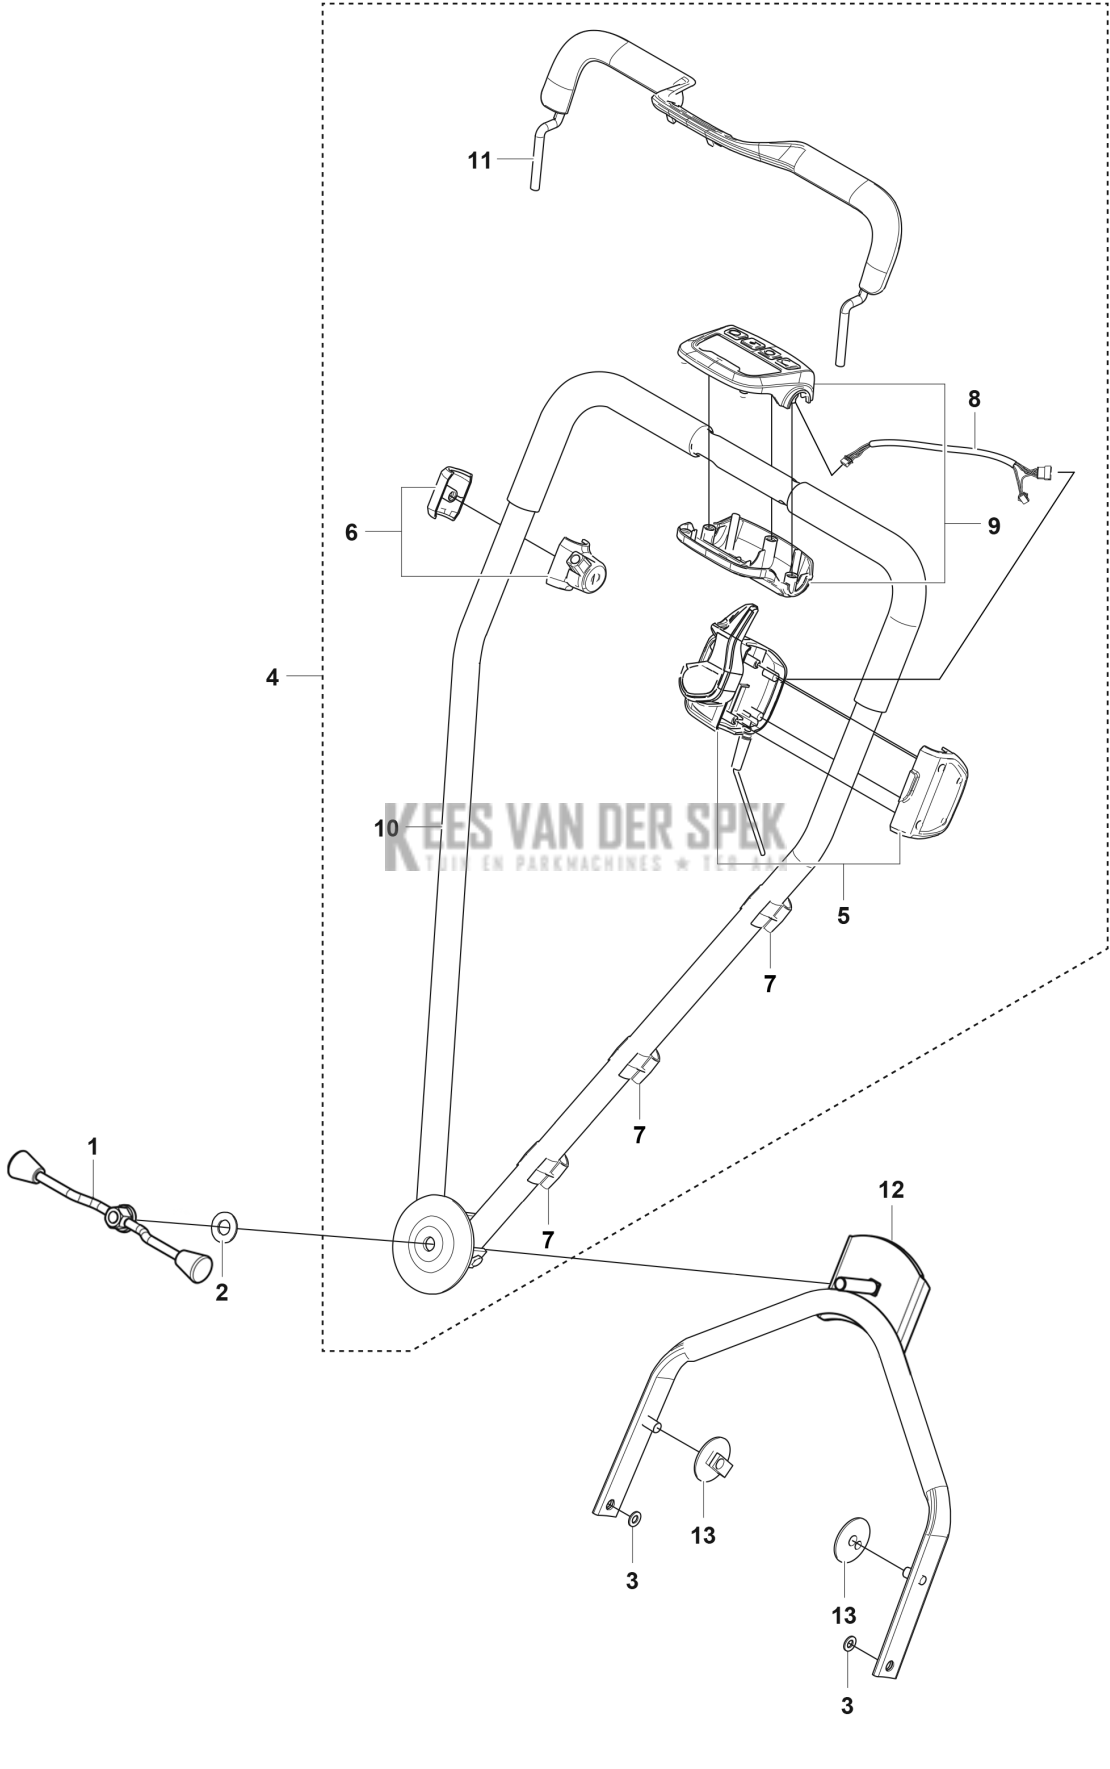

SPARE PARTS LIST

LAWN MOWERS: COMMERCIAL
WALK-BEHINDS

LB 548i, 967977301, 2020-01

A LB 548i
DECK

Referentie	Onderdeel nr	Omschrijving	Opmerking	Aant KIT al
1	503 27 51-01	NAAFDOP		4
2	504 45 83-01	BORGCLIP		4
3	502 88 27-01	KOGELLAGER		4 5
4	502 94 51-02	BAND		4 5
5	503 27 54-02	WIEL COMPL.		4
7	503 24 29-01	KOGELLAGER		4 5
8	504 45 76-01	RING		4
9	503 27 73-01	SCHRAPPER		4
10	503 33 30-01	VEER		4
11	731 23 18-01	ZESKANT MOER		4
12	735 21 64-01	BORGRING		4
13	503 26 58-02	HENDELSTEUN COMPL.		1
14	504 45 70-01	SCHROEF SLCSFM		4
15	503 25 80-01	ACHTERAS KOMPL.		1
16	735 31 10-00	BORGCLIP		2
18	503 24 90-02	INDEX PLAAT COMPL.		1
19	503 25 76-01	VEER		1
20	503 24 79-02	CHASSIS		1
21	503 24 95-02	ROD ASSY		1
22	504 46 38-02	BEVESTIGING		2
23	502 89 81-02	OMHULSEL		2
24	504 45 71-01	SCHROEF ITXPANM		4
25	503 26 93-01	VOORAS COMPL.		1
26	504 45 65-01	SCHROEF ITXPANT		2
27	503 24 30-01	WALL BRACKET		1
28	504 45 73-01	RING		4
29	504 45 99-01	RING		2
30	504 46 33-01	HUIS		2
31	725 23 64-61	SCHROEF EHHFT		2
32	502 92 17-01	VEER		2
33	598 71 81-01	BUMPER		1
34	598 71 82-01	BUMPER		1
35	722 79 44-02	KLINKNAGEL		8

B LB 548i
HANDLE

KEES VAN DER SPIJK
TUIG EN PARKMACHINES * 100-100

Referentie	Onderdeel nr	Omschrijving	Opmerking	Aant KIT al
1	503 29 83-03	LEVER ASSY		1
2	504 45 73-01	RING		1
3	735 31 12-00	BORGCLIP		2
4	597 42 18-01	HANDGREEP COMPL.		1
5	593 11 79-01	SWITCHBOX ASSY		1
6	593 11 87-01	SUPPORT ASSY		1
7	591 08 64-01	KABELHOUDER		3
8	593 19 86-01	VERLENG KABEL		1
9	596 25 30-05	CONTROLEBORD		1
10	597 42 21-01	STUUR COMPL.		1
11	597 46 57-01	HENDEL		1
12	503 28 43-02	HANDGREEP COMPL.		1
13	504 46 45-02	REGELBAAR WIEL		2

C LB 548i
BLADE MOTOR & CUTTING EQUIPMENT

Referentie	Onderdeel nr	Omschrijving	Opmerking	Aant KIT al
1	597 42 27-02	MOTOR UNIT		1
2	597 46 65-10	MES		1
3	501 88 28-02	MES HOUDER		1
4	503 25 94-01	RING		1
5	503 33 25-01	VEER		1
6	504 45 64-02	SCREW EHHI		5
7	735 11 73-01	VEERRING		4