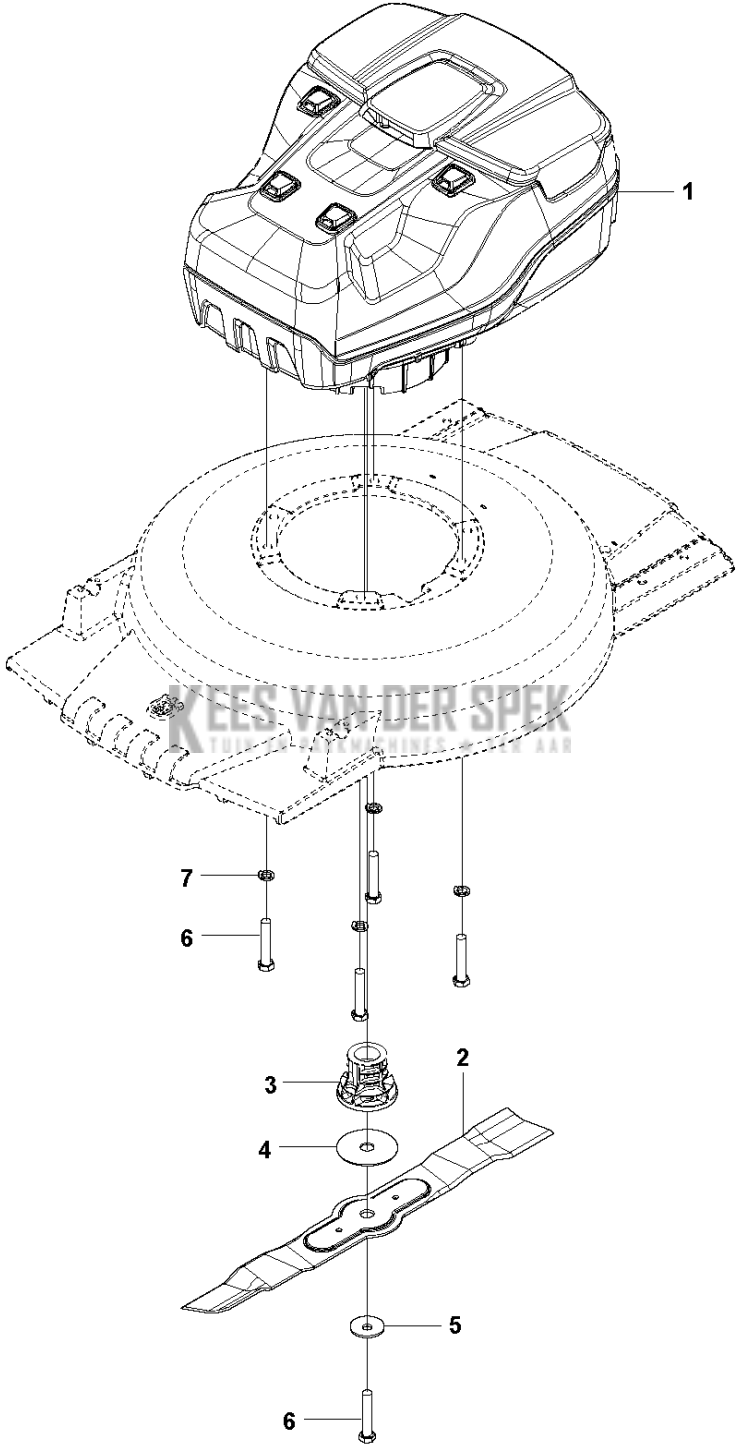

C LB 548i
BLADE MOTOR & CUTTING EQUIPMENT

Referentie	Onderdeel nr	Omschrijving	Opmerking	Aant KIT al
1	597 42 27-02	MOTOR UNIT		1
2	597 46 65-10	MES		1
3	501 88 28-02	MES HOUDER		1
4	503 25 94-01	RING		1
5	503 33 25-01	VEER		1
6	504 45 64-02	SCREW EHHI		5
7	735 11 73-01	VEERRING		4