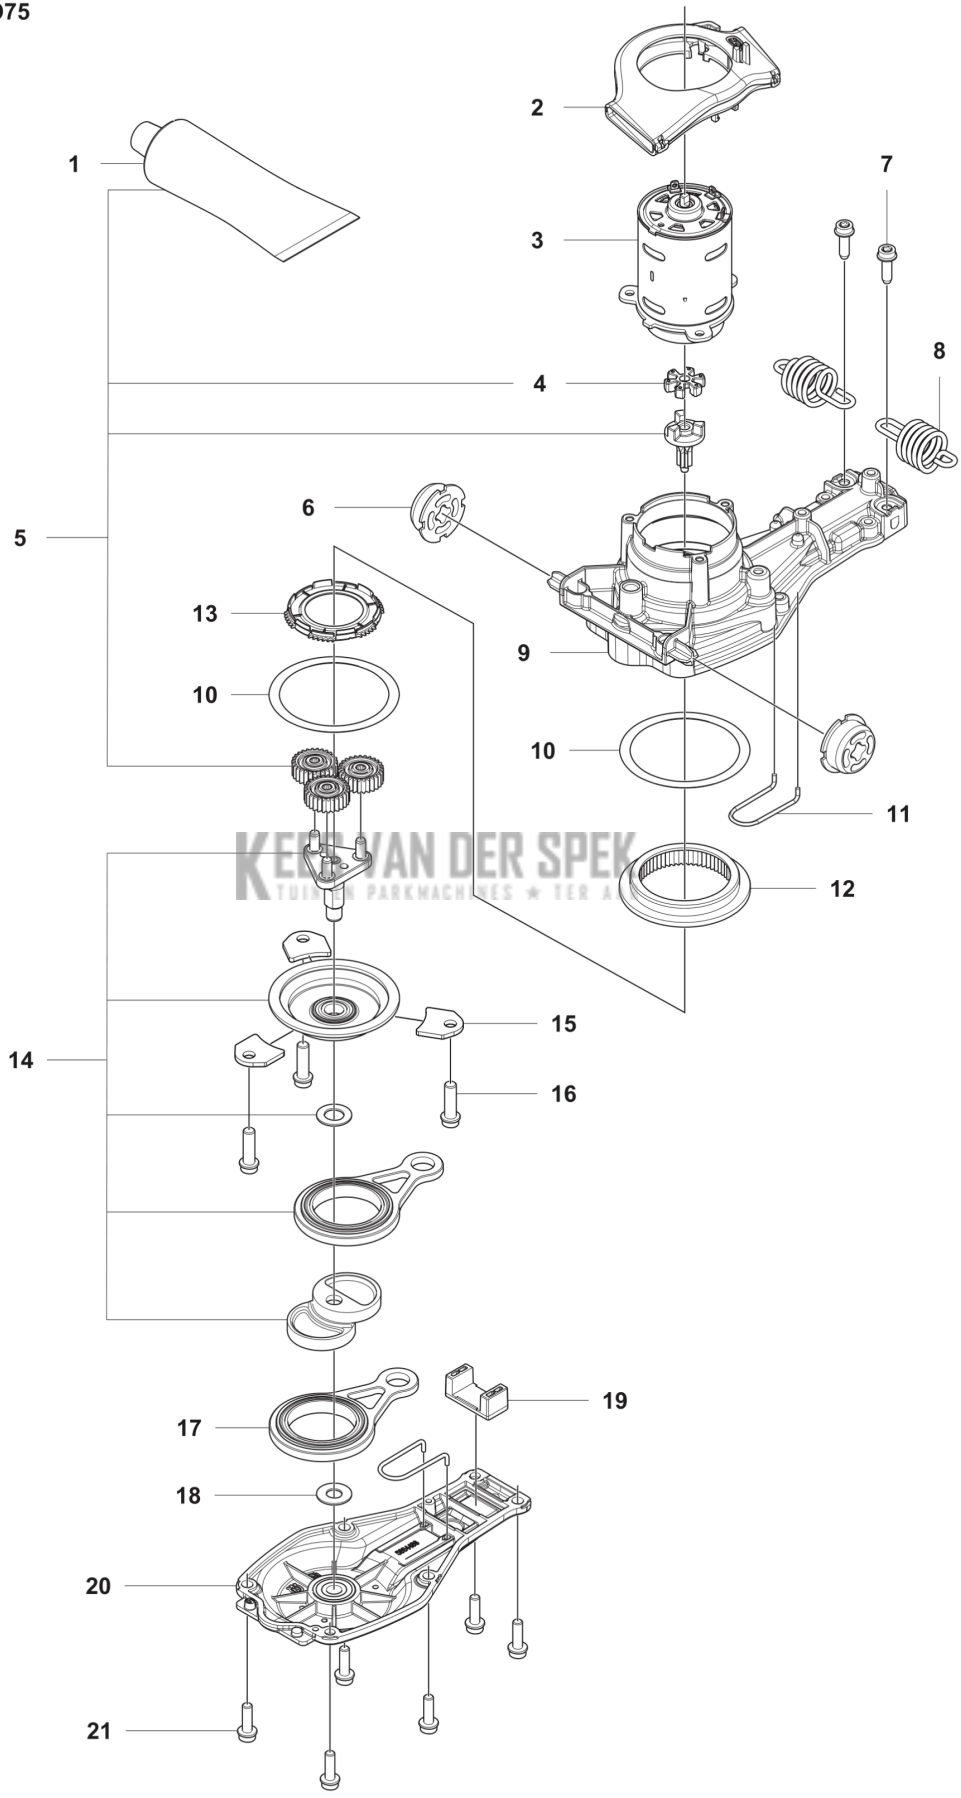

C 522iHD75
GEAR

REF.	OMSCHRIJVING	OPMERKING	KIT
1	503989603	VET	1
2	534204501	LUCHTLEIDING	1
3	599935801	MOTOR	435W. DC, 3 phases, 32V
4	535605401	DEMPER	1
5	536628801	TANDWIELSET	1
6	599723201	AV ELEMENT	1
7	573925801	SCREW ITXSCFT	2
8	536049501	VEER	2
9	531224001	VERSNELLINGSBAK COMPL.	1
10	529648501	SCHUIFBARE RING	2
11	598870101	SLUITBESCHERMING	2
12	597786401	TANDWIEL	1
13	535604601	GLIJ PLAAT	1
14	531195701	LAGERRING	1
15	529759101	VEERPLAAT	3
16	525825101	SCHROEF ITXSCM	3
17	531195601	DRIJSTANG COMPL.	1
18	531097101	RING	1
19	590537101	AFDICHTING	1
20	531195301	COVER ASSY	1
21	525755101	SCHROEF ITXSCFM	6