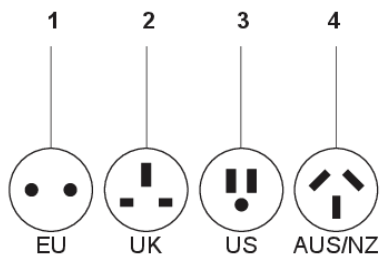

F 522iHD75
ACCESSORIES