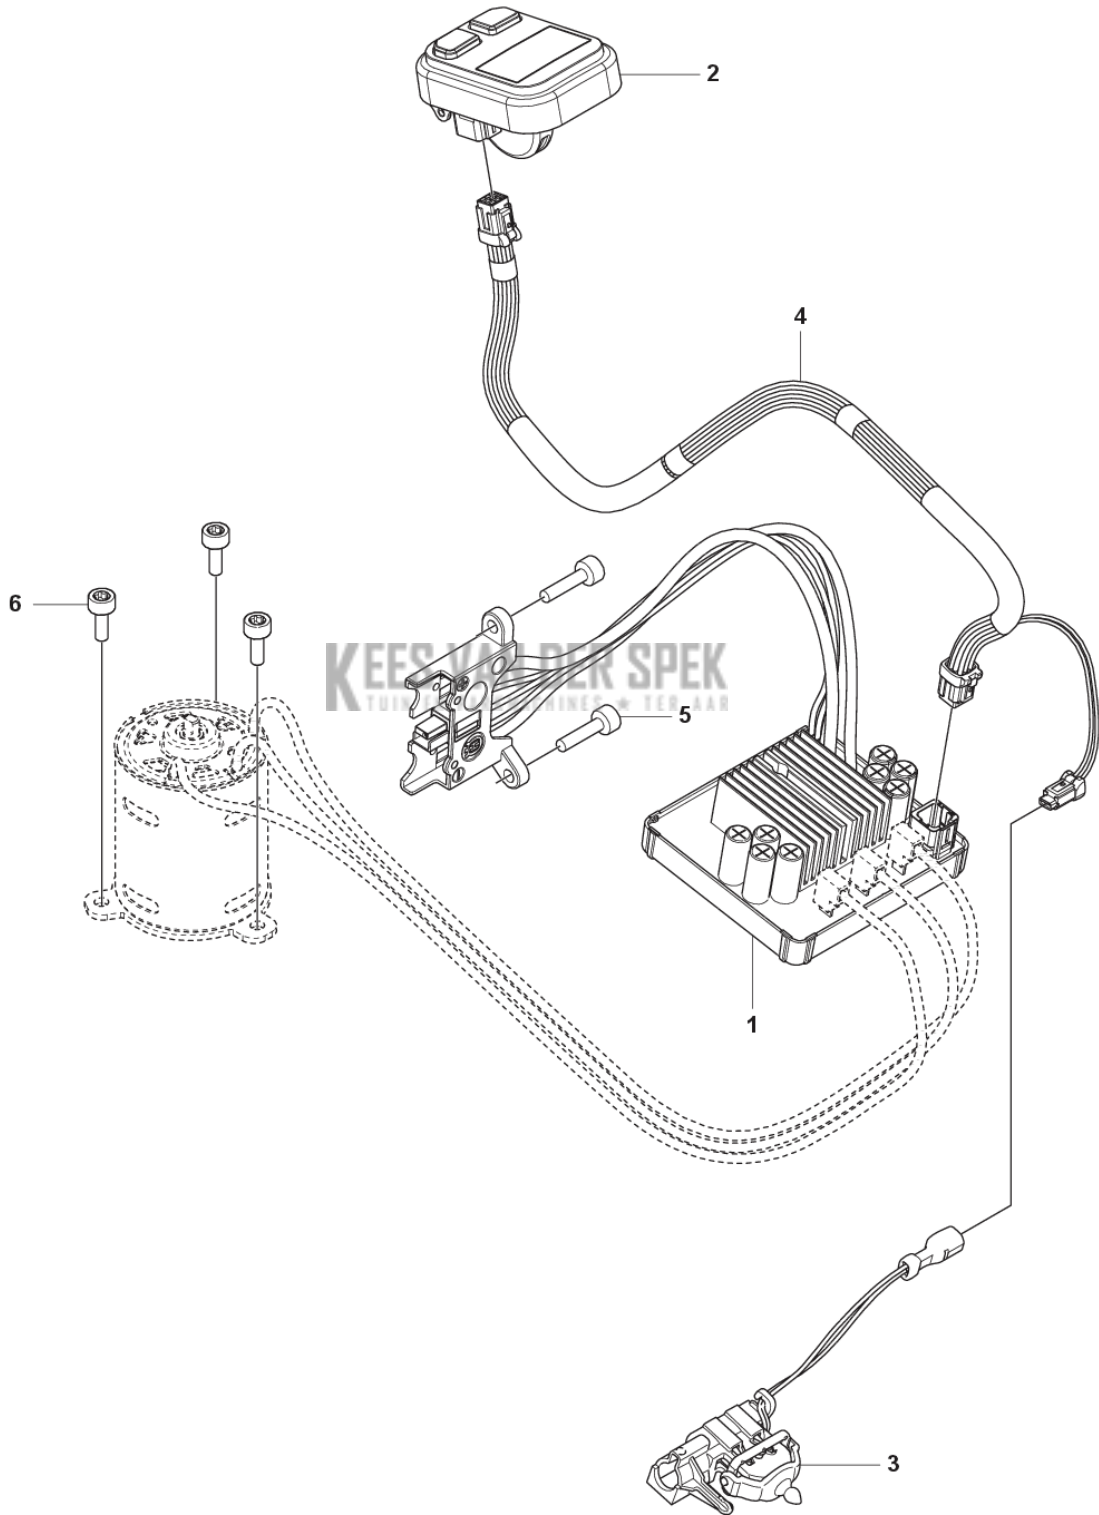

CATALOGUS MET RESERVEONDERDELEN
: HUSQVARNA 522IHD75

KEES VAN DER SPEK
TUIN EN PARKMACHINES * TER AAR

Lijst van reserve-onderdelen

LIJST VAN RESERVE-ONDERDELEN

D 522iHD75
HANDLE

KEES VAN DER SPEK
TUIN EN PARKMACHINES • TER AAR

REF.	OMSCHRIJVING	OPMERKING	KIT
1	598460601	VOORSTE BEUGEL	1
2	598460701	VOORSTE BEUGEL	1
3	598460801	VOORSTE BEUGEL	1
4	536618901	DRUKVEER	1
5	536619001	BUSHING	1
6	580292901	SCREW ITXSCF	8
7	573925801	SCREW ITXSCF	6
8	503709701	PLAATJE	1

A 522iHD75
ELECTRICAL

REF.	OMSCHRIJVING	OPMERKING	KIT
1	536775501	BESTURINGSEENHEID	1
2	599314401	CONTROLE PANEEL with Bluetooth	1
2	599314501	CONTROLE PANEEL without Bluetooth	1
3	531337702	MICRO SCHAKELAAR	1
4	598490101	BEKABELING COMPL.	1
5	580292901	SCREW ITXSCT	2
6	574353505	SCHROEF ITXSCT	3