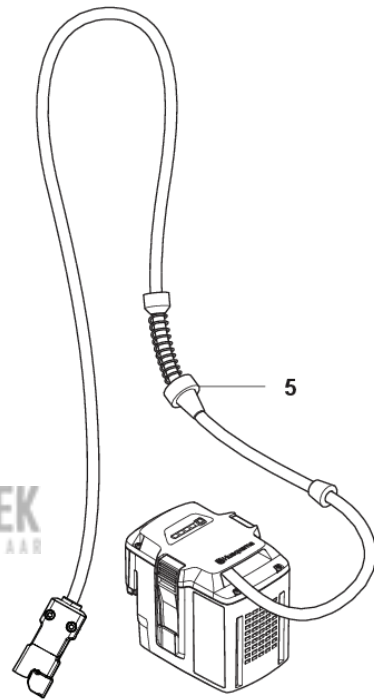

WES VAN DER SPEK
EN PARKMACHINES * TER AAR