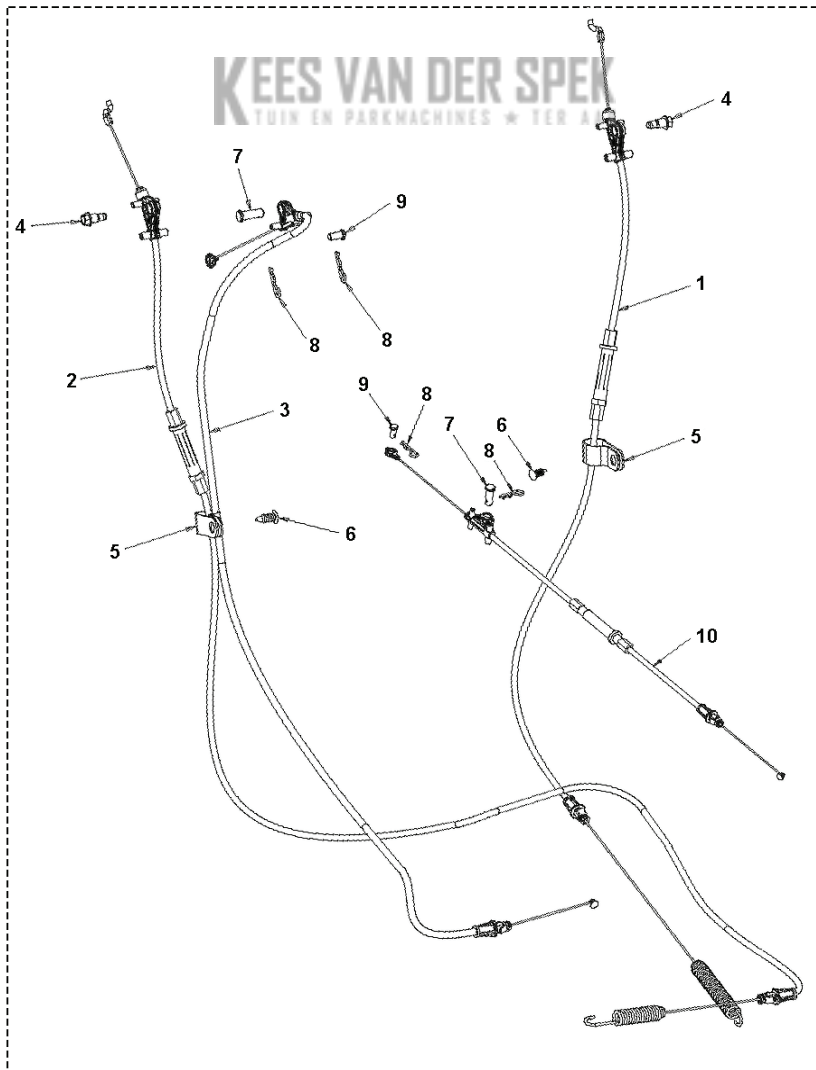

SNOW BLOWERS/THROWERS

PXM_REF	PXM_PARTNO	DESCRIPTION	PXM_REMARK	QTY.
1	581128301	KABEL	For 96191008700. 96193009601	1
1	587641801	KABEL	For 96191008701. 96193009602	1
2	581128201	KABEL	For 96191008700. 96193009601	1
2	587428701	KABEL	For 96191008701. 96193009602	1
3	588122301	KABEL	For 96191008701. 96193009602	1
4	581726101	BOUT	For 96191008700. 96193009601. 96191008701. 96193009602	1
5	532197991	KLEM		1
6	532428124	FASTENER		1
7	581329401	PENNEN		1
8	532423303	HAIR PIN COTTER		1
9	585808301	PENNEN		1
10	581124201	KABEL	For 96191008700. 96193009601	1
11	582519002	KABEL	For all EXCEPT 96191008700. 96193009601. 96191008701. 96193009602	1
12	588113802	KABEL	For all EXCEPT 96191008700. 96193009601. 96191008701. 96193009602	1
13	588122301	KABEL	For 96191008701. 96193009602	1
13	593848401	KABEL	For 96191008705. 96193009606	1
13	598450401	KABEL COMPL.	For 97046850100. 97046850101. 97046860100. 97046860101	1

KEES VAN DER SPEK
TUIN EN PARKMACHINES * TER AAR