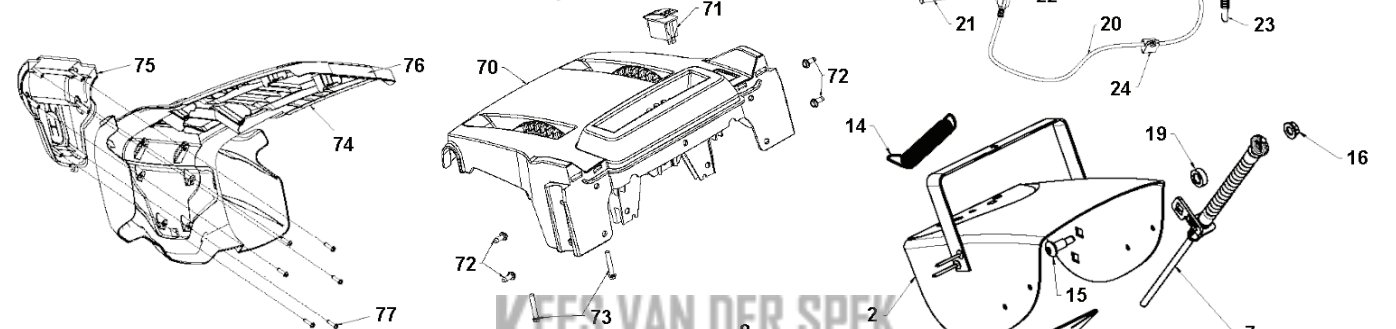

KEES VAN DER SPEK
 TUIN EN PARKMACHINES * TER AAR

SNOW BLOWERS/THROWERS

PXM_REF	PXM_PARTNO	DESCRIPTION	PXM_REMARK	QTY.	
1	532444041	KOKER COMPL	For 96191008700. 96193009601	1	
1	588077802	KOKER COMPL	For all EXCEPT 96191008700. 96193009601. INCLUDES KEY NUMBERS 1-6.	1	06- jan
2	532184113	GRASVERSPREIDER	For 96191008700. 96193009601	1	
2	000000000	W/O DESCRIPTION	For all EXCEPT 96191008700. 96193009601. DEFLECTOR.	1	
3	532420325	AFDICHTING	For 96191008700. 96193009601	1	
3	000000000	W/O DESCRIPTION	For all EXCEPT 96191008700. 96193009601. DEFLECTOR.	1	
4	532128415	KLINKNAGEL	For 96191008700. 96193009601	1	
4	000000000	W/O DESCRIPTION	For all EXCEPT 96191008700. 96193009601. DEFLECTOR.	1	
5	532430324	SCHERM	For 96191008700. 96193009601	1	
5	000000000	W/O DESCRIPTION	For all EXCEPT 96191008700. 96193009601. DEFLECTOR.	1	
6	532421728	BEVESTIGING	For 96191008700. 96193009601	1	
6	000000000	W/O DESCRIPTION	For all EXCEPT 96191008700. 96193009601. DEFLECTOR.	1	
7	586961501	KABEL	For 96191008700. 96193009601. 96191008701. 96193009602. 96191008702. 96193009603	1	
7	590587001	KABEL	For 96193009604. 96191008703. 96191008704. 96193009605	1	
7	590587002	KABEL	For 96191008705. 96193009606	1	
7	598450501	KABEL COMPL.	For 97046850100. 97046850101. 97046860100. 97046860101	1	
8	581329401	PENNEN	For 97046850100. 97046850101. 97046860100. 97046860101	1	
9	585808301	PENNEN		1	
10	583404901	HAIRPIN.SOFT.ZINC.059X1.125		1	
11	532435582	BESCHERMEN	For 96191008700. 96191008701. 96191008702. 96191008703. 96191008704. 96191008705	1	
11	593622201	BESCHERMEN	For 97046860100. 97046860101	1	
12	532435616	VEER	For 96191008700. 96191008701. 96191008702. 96191008703. 96191008704. 96191008705. 97046860100. 97046860101	1	
13	532059349	MOER	For 96191008700. 96191008701. 96191008702. 96191008703. 96191008704. 96191008705. 97046860101	1	
13	582935201	MOER	For 97046860100	1	
14	532184505	VEER	INCLUDED IN BAG OF PARTS	1	