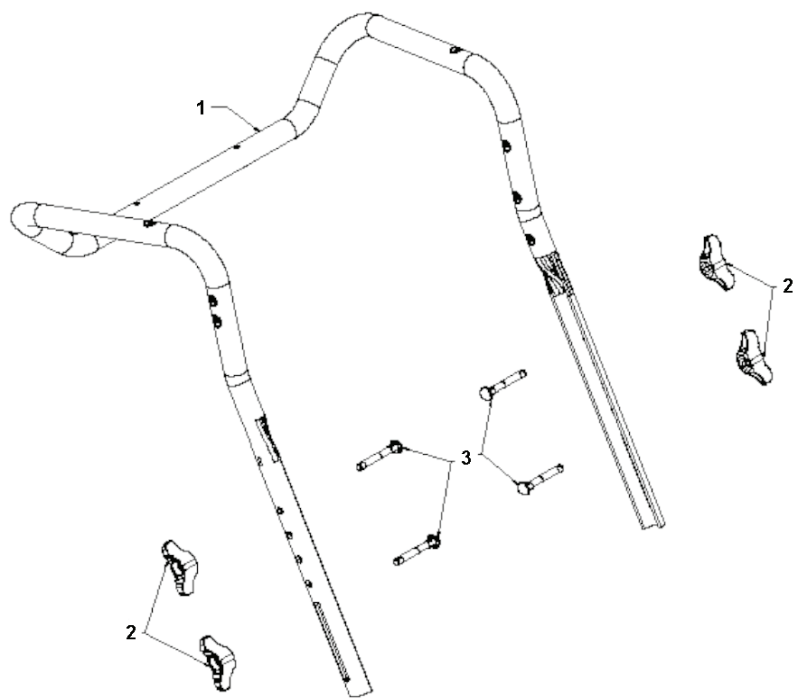

KEES VAN DER SPEK
TUIN EN PARKMACHINES * TER AAR