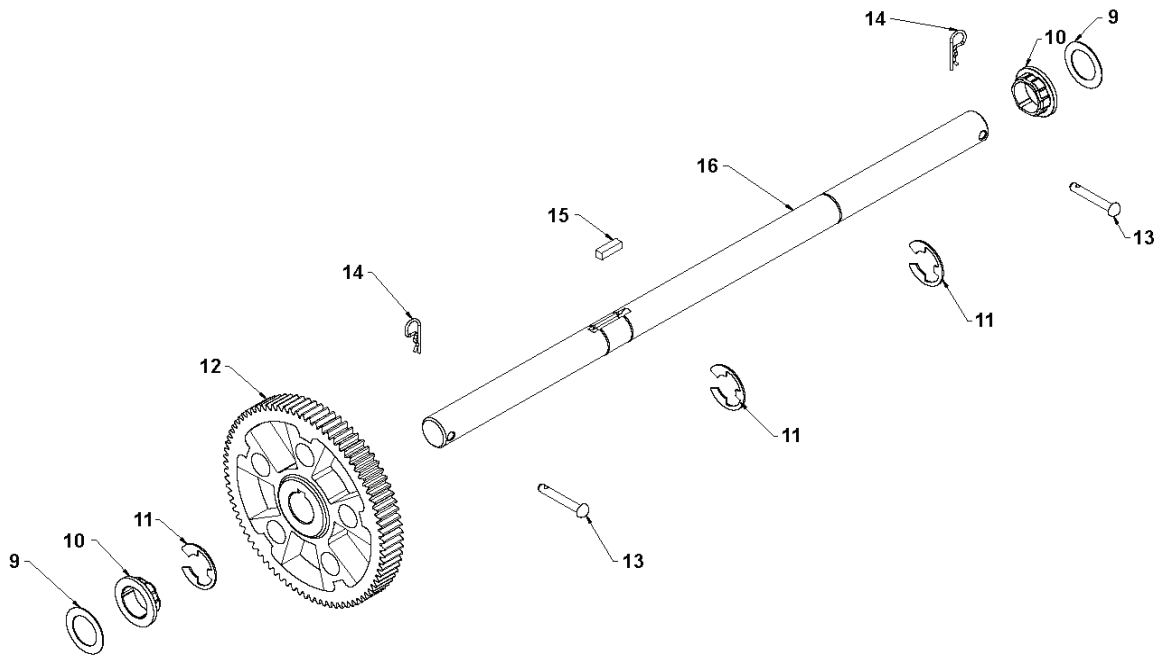

For all EXCEPT 96191008700, 97046850100, 97046850101, 97046860100, 97046860101