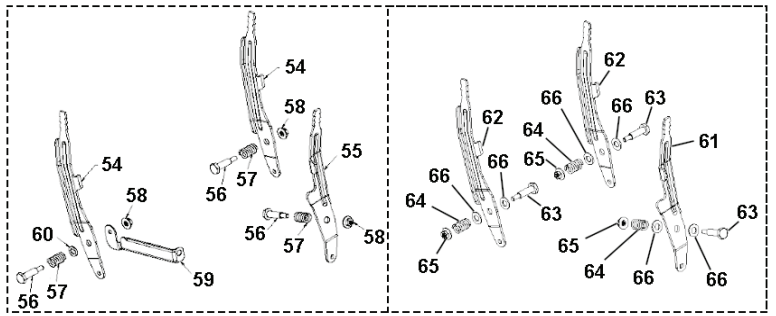

SNOW BLOWERS/THROWERS

PXM_REF	PXM_PARTNO	DESCRIPTION	PXM_REMARK	QTY.	
1	532444041	KOKER COMPL	For 96191008700. 96193009601	1	
1	588077802	KOKER COMPL	For all EXCEPT 96191008700. 96193009601. INCLUDES KEY NUMBERS 1-6.	1	06- jan
2	532184113	GRASVERSPREIDER	For 96191008700. 96193009601	1	
2	000000000	W/O DESCRIPTION	For all EXCEPT 96191008700. 96193009601. DEFLECTOR.	1	
3	532420325	AFDICHTING	For 96191008700. 96193009601	1	
3	000000000	W/O DESCRIPTION	For all EXCEPT 96191008700. 96193009601. DEFLECTOR.	1	
4	532128415	KLINKNAGEL	For 96191008700. 96193009601	1	
4	000000000	W/O DESCRIPTION	For all EXCEPT 96191008700. 96193009601. DEFLECTOR.	1	
5	532430324	SCHERM	For 96191008700. 96193009601	1	
5	000000000	W/O DESCRIPTION	For all EXCEPT 96191008700. 96193009601. DEFLECTOR.	1	
6	532421728	BEVESTIGING	For 96191008700. 96193009601	1	
6	000000000	W/O DESCRIPTION	For all EXCEPT 96191008700. 96193009601. DEFLECTOR.	1	
7	586961501	KABEL	For 96191008700. 96193009601. 96191008701. 96193009602. 96191008702. 96193009603	1	
7	590587001	KABEL	For 96193009604. 96191008703. 96191008704. 96193009605	1	
7	590587002	KABEL	For 96191008705. 96193009606	1	
7	598450501	KABEL COMPL.	For 97046850100. 97046850101. 97046860100. 97046860101	1	
8	581329401	PENNEN	For 97046850100. 97046850101. 97046860100. 97046860101	1	
9	585808301	PENNEN		1	
10	583404901	HAIRPIN.SOFT.ZINC.059X1.125		1	
11	532435582	BESCHERMEN	For 96191008700. 96191008701. 96191008702. 96191008703. 96191008704. 96191008705	1	
11	593622201	BESCHERMEN	For 97046860100. 97046860101	1	
12	532435616	VEER	For 96191008700. 96191008701. 96191008702. 96191008703. 96191008704. 96191008705. 97046860100. 97046860101	1	
13	532059349	MOER	For 96191008700. 96191008701. 96191008702. 96191008703. 96191008704. 96191008705. 97046860101	1	
13	582935201	MOER	For 97046860100	1	
14	532184505	VEER	INCLUDED IN BAG OF PARTS	1	

KONINKRIJKE
VAN DER SPEK
BOMMACHINES - TER AAR