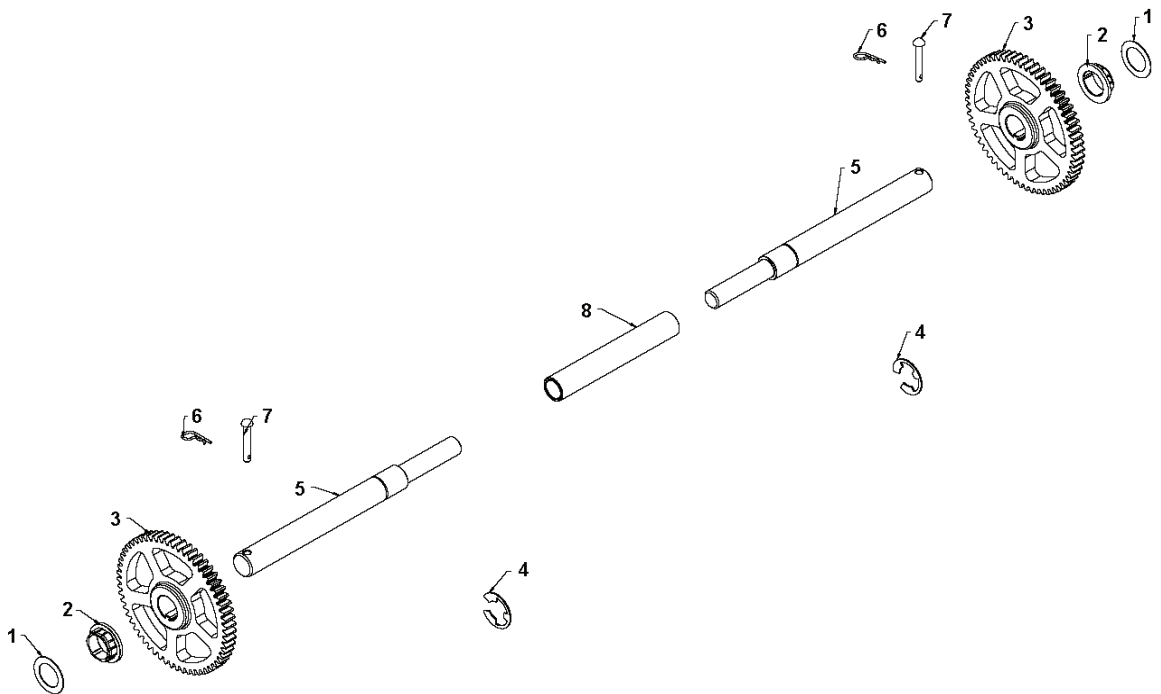

For 96191008700, 97046850100, 97046850101, 97046860100, 97046860101