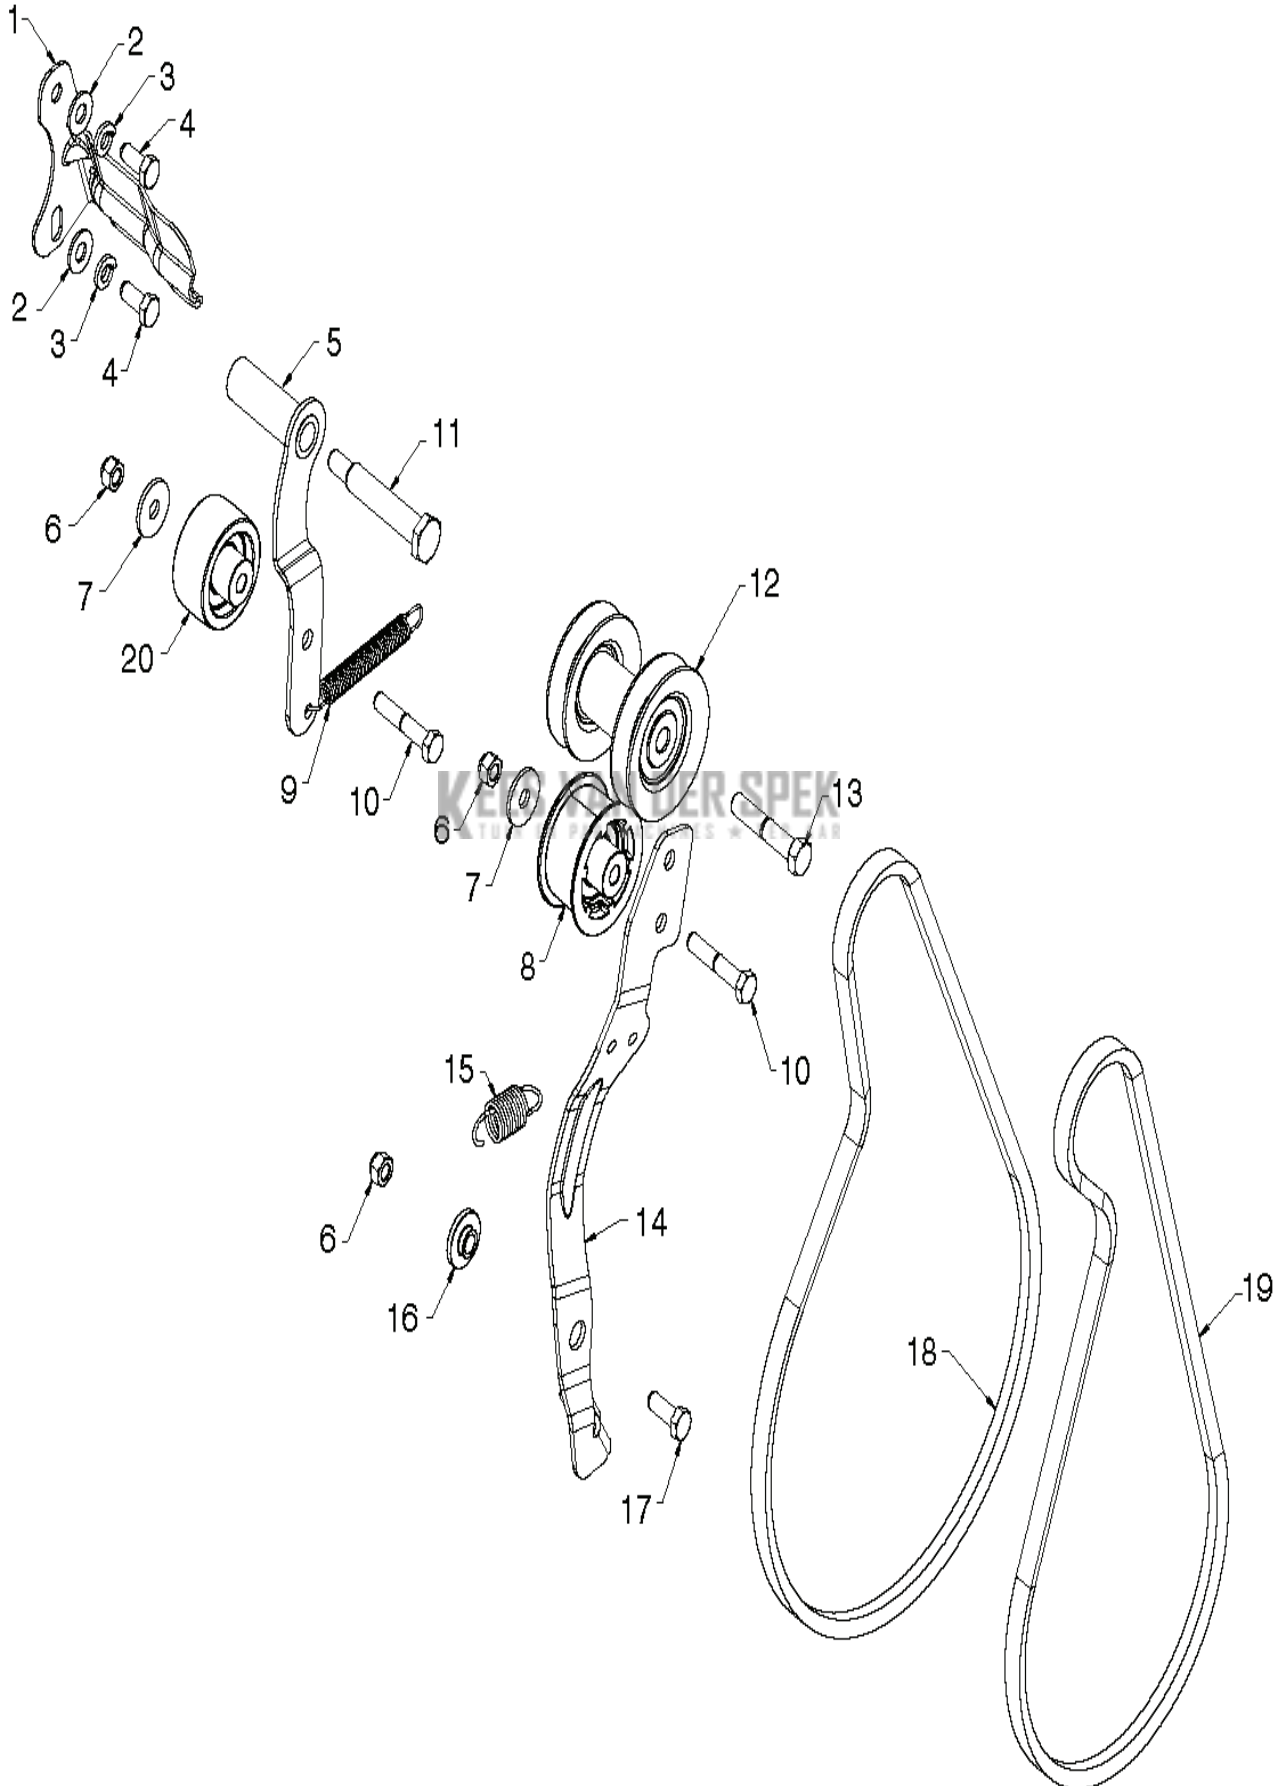

For 96191008700, 96193009601, 96191008701, 96193009602, 96191008702, 96193009603,
96193009604, 96191008703

SNOW BLOWERS/THROWERS

PXM_REF	PXM_PARTNO	DESCRIPTION	PXM_REMARK	QTY.
1	581623702	BEVESTIGING	For 96191008700. 96193009601	1
1	588492802	BEVESTIGING	For 96191008701. 96193009602. 96191008702. 96193009603. 96193009604. 96191008703	1
2	819111216	RING		1
3	810040500	RING		1
4	874610512	SCREW		1
5	581338203	ARM		1
6	873800500	LOCK NUT		1
7	532059289	RING		1
8	581141401	POELIE		1
9	580753001	VEER		1
10	874760528	BOUT		1
11	581413801	BOUT		1
12	587893703	POELIE		1
13	532179617	SCREW	For 96191008700. 96193009601	1
13	532191760	SCREW	For 96191008701. 96193009602	1
13	582388401	BOUT	For 96191008702. 96193009603. 96193009604. 96191008703	1
14	580831102	BEVESTIGING	For 96191008700	1
14	580831106	BEVESTIGING	For 96193009601. 96191008701. 96193009602. 96191008702. 96193009603. 96193009604. 96191008703	1
15	587031201	VEER		1
16	587343701	BUSHING		1
17	874760514	BOUT		1
18	584216102	RIEM		1
19	501818201	RIEM		1
20	586880201	POELIE		1

KEES VAN DER SPEK
TOEGEVOEGDE WAARDE