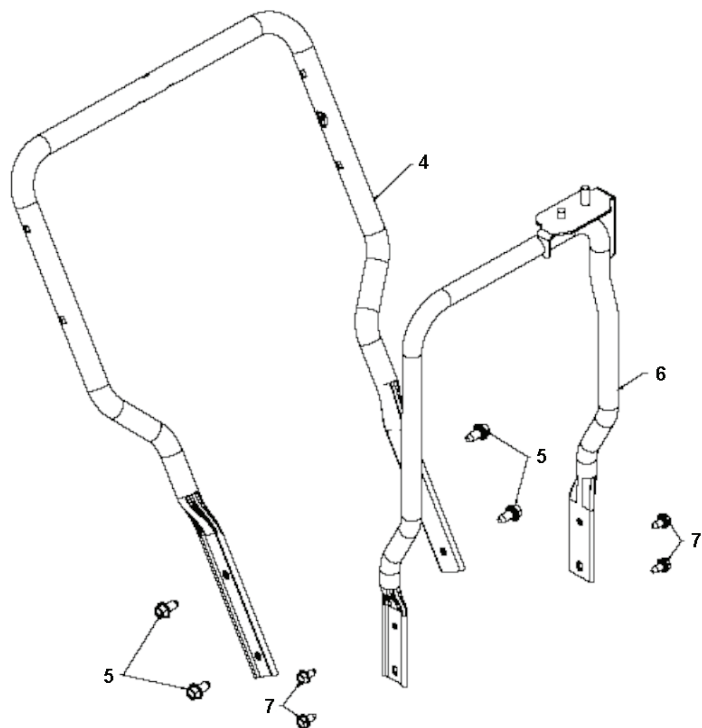

KEES VAN DER SPEK
TUIN EN PARKMACHINES * TER AAR