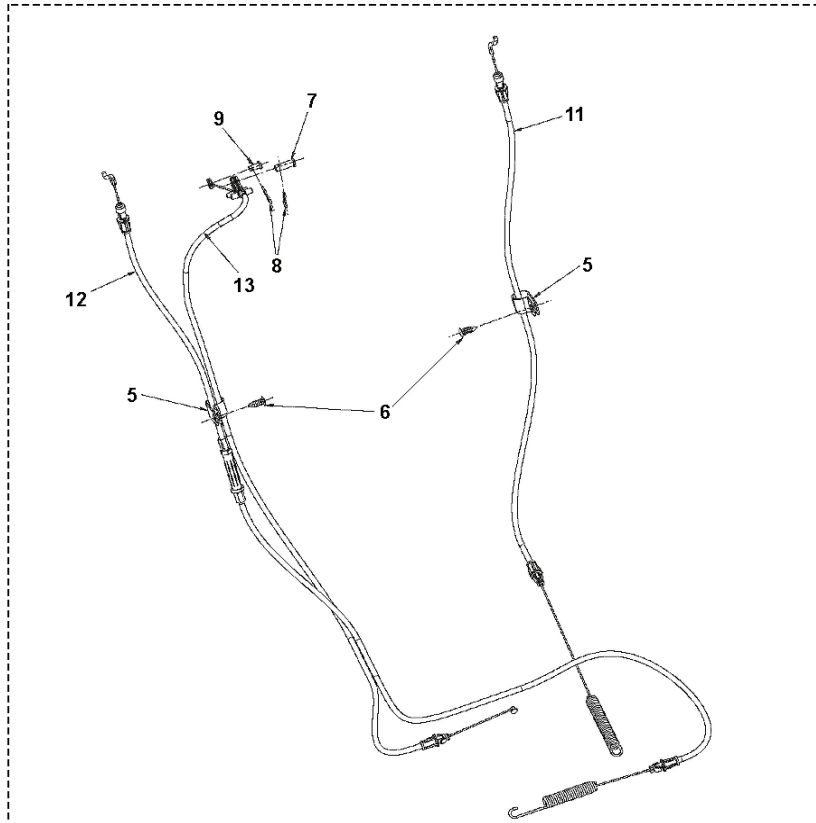

SNOW BLOWERS/THROWERS

PXM_REF	PXM_PARTNO	DESCRIPTION	PXM_REMARK	QTY.
1	581128301	KABEL	For 96191008700. 96193009601	1
1	587641801	KABEL	For 96191008701. 96193009602	1
2	581128201	KABEL	For 96191008700. 96193009601	1
2	587428701	KABEL	For 96191008701. 96193009602	1
3	588122301	KABEL	For 96191008701. 96193009602	1
4	581726101	BOUT	For 96191008700. 96193009601. 96191008701. 96193009602	1
5	532197991	KLEM		1
6	532428124	FASTENER		1
7	581329401	PENNEN		1
8	532423303	HAIR PIN COTTER		1
9	585808301	PENNEN		1
10	581124201	KABEL	For 96191008700. 96193009601	1
11	582519002	KABEL	For all EXCEPT 96191008700. 96193009601. 96191008701. 96193009602	1
12	588113802	KABEL	For all EXCEPT 96191008700. 96193009601. 96191008701. 96193009602	1
13	588122301	KABEL	For 96191008701. 96193009602	1
13	593848401	KABEL	For 96191008705. 96193009606	1
13	598450401	KABEL COMPL.	For 97046850100. 97046850101. 97046860100. 97046860101	1

KEES VAN DER SPEK
TUIN EN PARKMACHINES * TER AAR