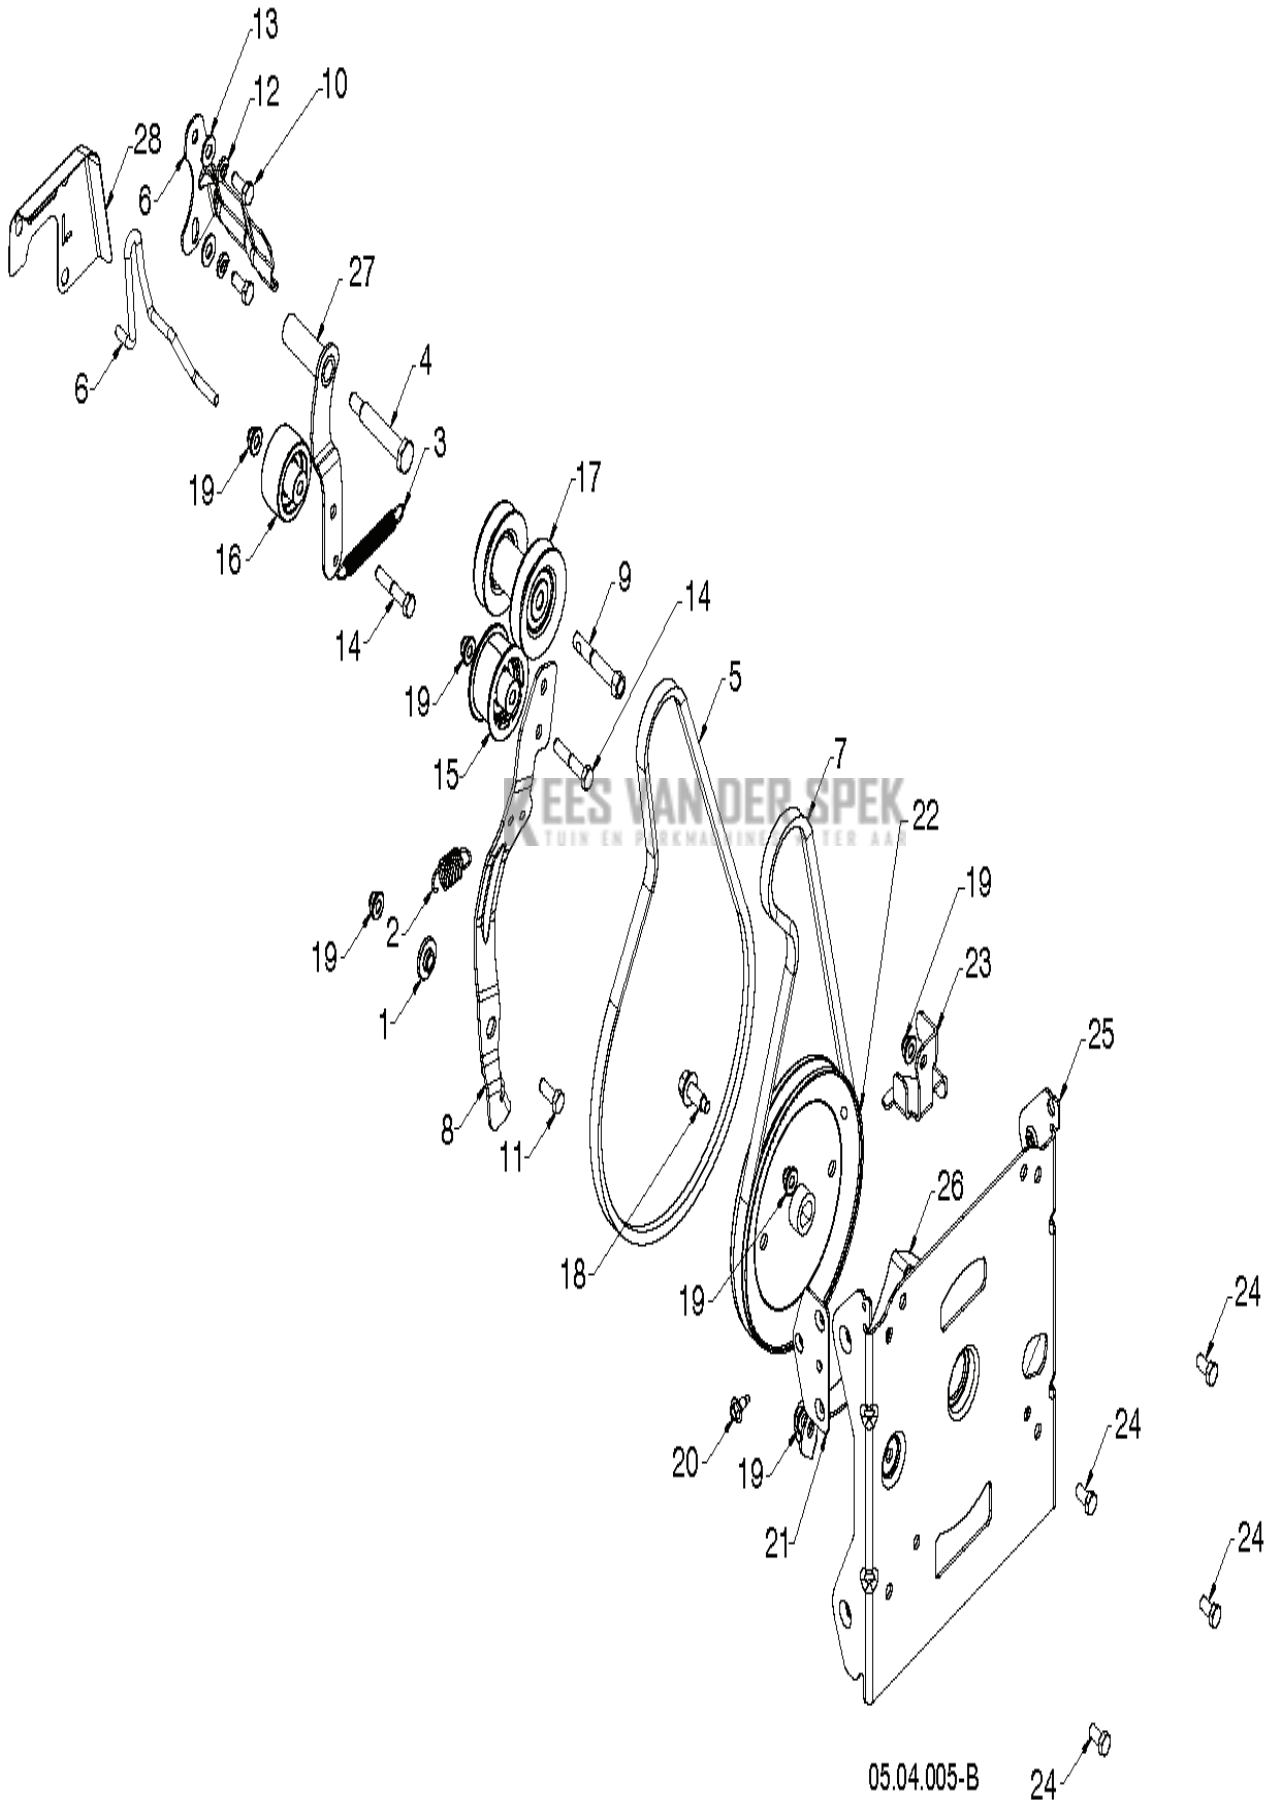

For 96191008704, 96193009605, 96191008705, 96193009606, 97046850100, 97046850101,
97046860100, 97046860101

SNOW BLOWERS/THROWERS

PXM_REF	PXM_PARTNO	DESCRIPTION	PXM_REMARK	QTY.
1	587343701	BUSHING		1
2	587031201	VEER		1
3	580753001	VEER		1
4	581413801	BOUT	For 97046850100. 97046860100	1
5	584216102	RIEM	For 96191008704. 96193009605. 96191008705. 96193009606. 97046850100. 97046860100	1
5	582640701	RIEM	For 97046850101. 97046860101	1
6	588492802	BEVESTIGING	For 96191008704. 96193009605. 96191008705. 96193009606. 97046850100. 97046860100	1
6	598644401	GELEIDER	For 97046850101. 97046860101	1
7	501818201	RIEM		1
8	580831106	BEVESTIGING		1
9	582388401	BOUT		1
10	874610512	SCREW	For 96191008704. 96193009605. 96191008705. 96193009606	1
10	581413801	BOUT	For 97046850100. 97046860100	1
10	874610516	SCREW	For 97046850101. 97046860101	1
11	874760514	BOUT	For 96191008704. 96193009605	1
11	596322201	BOUT	For 96191008705. 96193009606. 97046850100. 97046850101. 97046860100. 97046860101	1
12	810040500	RING	For 96191008704. 96193009605	1
12	596238801	RING	For 96191008705. 96193009606. 97046850100. 97046850101. 97046860100. 97046860101	1
13	596204101	RING		1
14	874760528	BOUT		1
15	581141402	POELIE	For 96191008704. 96193009605. 96191008705. 96193009606. 97046850101. 97046860101	1
15	586880202	POELIE	For 96191008704. 96193009605. 96191008705. 96193009606. 97046850100. 97046860100	1
16	581141402	POELIE	For 96191008704. 96193009605. 96191008705. 96193009606. 97046850101. 97046860101	1
16	586880202	POELIE	For 96191008704. 96193009605. 96191008705. 96193009606. 97046850100. 97046860100	1
17	587893703	POELIE	For 96191008704. 96193009605. 96191008705. 96193009606. 97046850100. 97046860100	1
17	589262203	POELIE	For 97046850101. 97046860101	1
18	583814901	SCREW	For 96191008704. 96193009605	1

KONINKRIJK DER SPEK
MACHINES * TER AAR