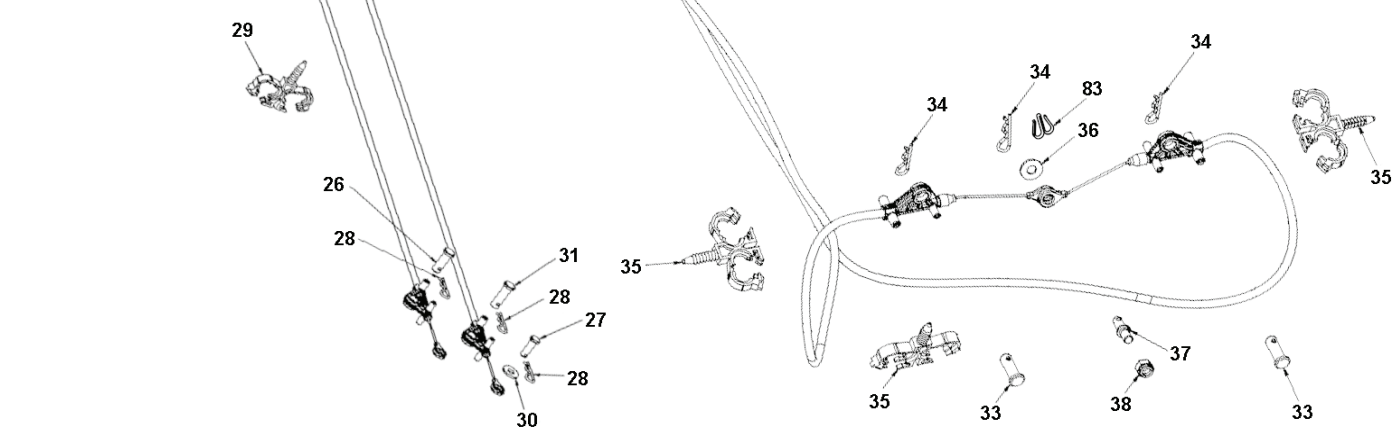

KEES VAN DER SPEK
 TUIN EN PARKMACHINES * TER AAR

SNOW BLOWERS/THROWERS

PXM_REF	PXM_PARTNO	DESCRIPTION	PXM_REMARK	QTY.	
1	532444041	KOKER COMPL	For 96191008700. 96193009601	1	
1	588077802	KOKER COMPL	For all EXCEPT 96191008700. 96193009601. INCLUDES KEY NUMBERS 1-6.	1	06- jan
2	532184113	GRASVERSPREIDER	For 96191008700. 96193009601	1	
2	000000000	W/O DESCRIPTION	For all EXCEPT 96191008700. 96193009601. DEFLECTOR.	1	
3	532420325	AFDICHTING	For 96191008700. 96193009601	1	
3	000000000	W/O DESCRIPTION	For all EXCEPT 96191008700. 96193009601. DEFLECTOR.	1	
4	532128415	KLINKNAGEL	For 96191008700. 96193009601	1	
4	000000000	W/O DESCRIPTION	For all EXCEPT 96191008700. 96193009601. DEFLECTOR.	1	
5	532430324	SCHERM	For 96191008700. 96193009601	1	
5	000000000	W/O DESCRIPTION	For all EXCEPT 96191008700. 96193009601. DEFLECTOR.	1	
6	532421728	BEVESTIGING	For 96191008700. 96193009601	1	
6	000000000	W/O DESCRIPTION	For all EXCEPT 96191008700. 96193009601. DEFLECTOR.	1	
7	586961501	KABEL	For 96191008700. 96193009601. 96191008701. 96193009602. 96191008702. 96193009603	1	
7	590587001	KABEL	For 96193009604. 96191008703. 96191008704. 96193009605	1	
7	590587002	KABEL	For 96191008705. 96193009606	1	
7	598450501	KABEL COMPL.	For 97046850100. 97046850101. 97046860100. 97046860101	1	
8	581329401	PENNEN	For 97046850100. 97046850101. 97046860100. 97046860101	1	
9	585808301	PENNEN		1	
10	583404901	HAIRPIN.SOFT.ZINC.059X1.125		1	
11	532435582	BESCHERMEN	For 96191008700. 96191008701. 96191008702. 96191008703. 96191008704. 96191008705	1	
11	593622201	BESCHERMEN	For 97046860100. 97046860101	1	
12	532435616	VEER	For 96191008700. 96191008701. 96191008702. 96191008703. 96191008704. 96191008705. 97046860100. 97046860101	1	
13	532059349	MOER	For 96191008700. 96191008701. 96191008702. 96191008703. 96191008704. 96191008705. 97046860101	1	
13	582935201	MOER	For 97046860100	1	
14	532184505	VEER	INCLUDED IN BAG OF PARTS	1	