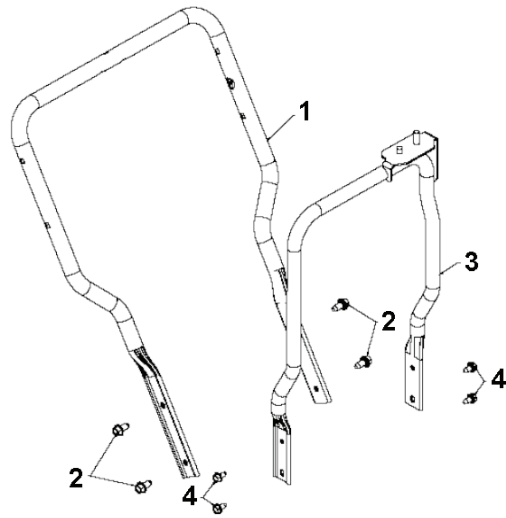

KEES VAN DER SPEK
TUIN EN PARKMACHINES * TER AAR