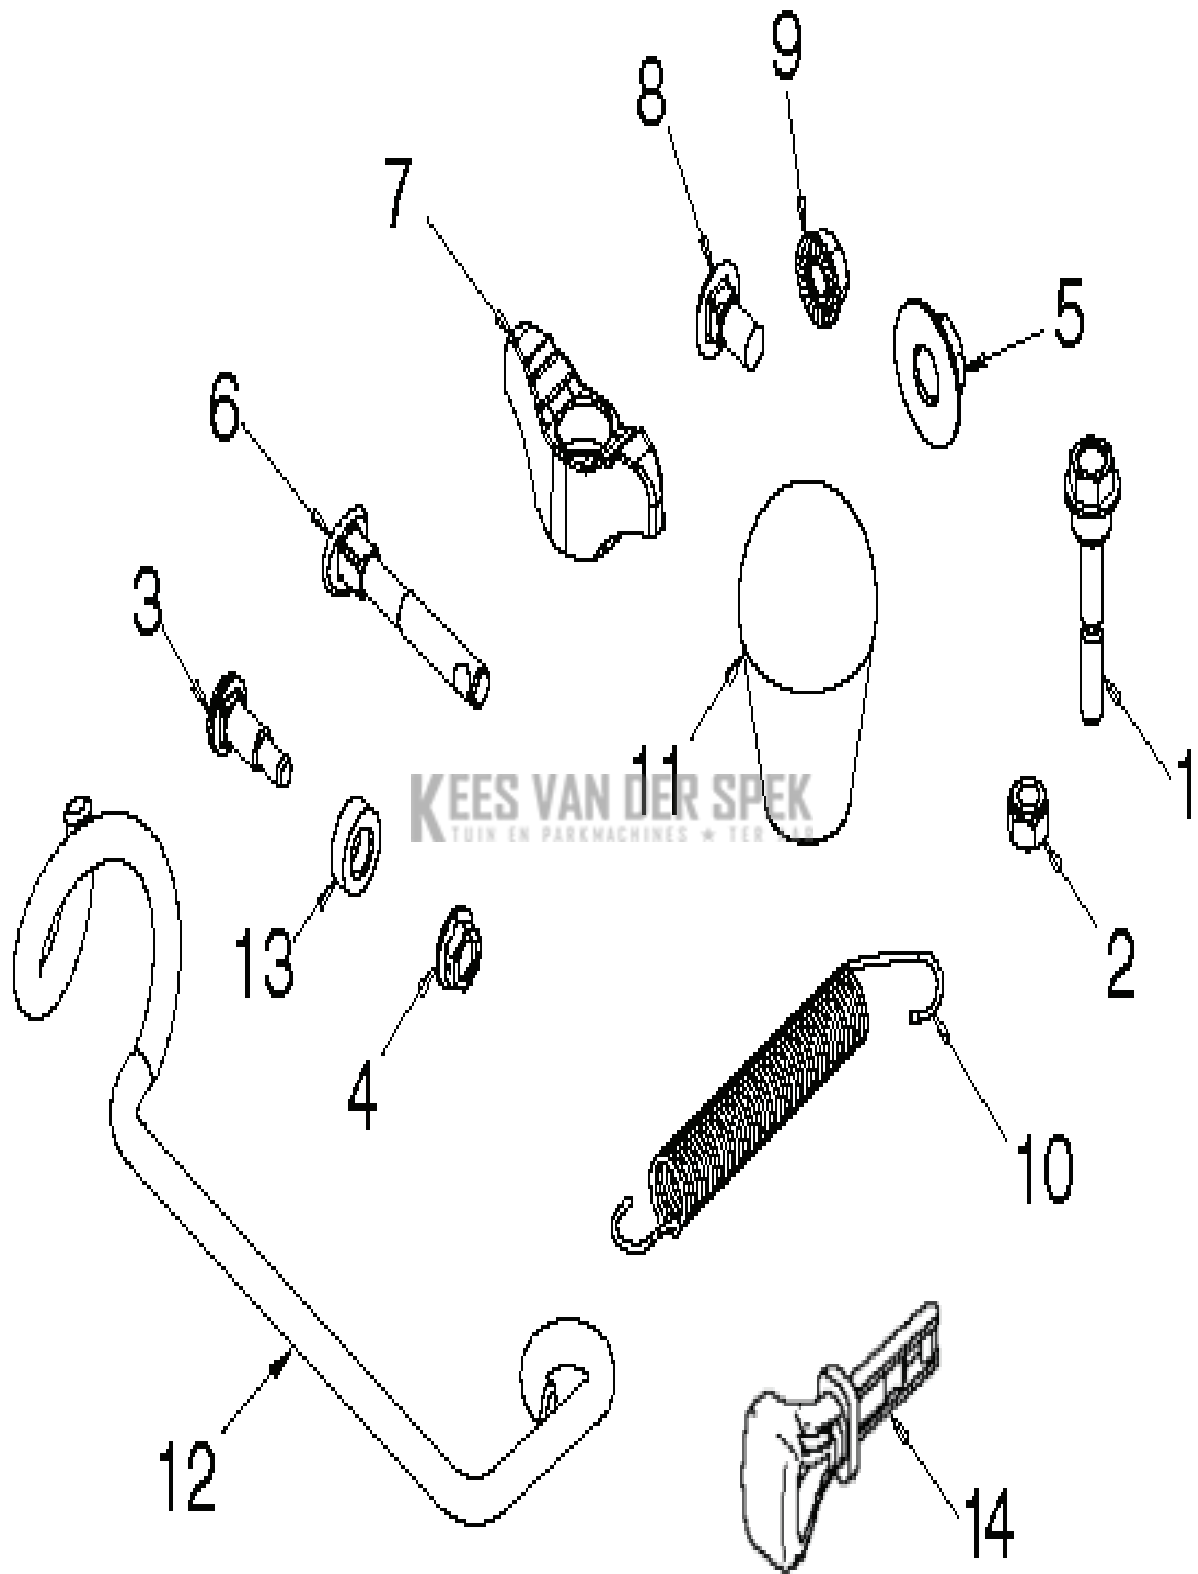

SNOW BLOWERS/TROWERS

PXM_REF	PXM_PARTNO	DESCRIPTION	PXM_REMARK	QTY.
1	588077502	BOUT		1
2	595086601	MOER		1
3	501417301	BOUT		1
4	585691401	MOER		1
5	585691001	MOER		1
6	588059901	BOUT		1
7	532191938	KNOP		4
8	585832001	BOUT		1
9	873970500	MOER		1
10	532184505	VEER		1
11	581697501	KNOP		1
12	596976801	STEUN		1
13	501417401	RING		1
14	532443059	KIT		1
	580947705	TAS	Not illustrated	1
	588077610	TAS	Not illustrated	1