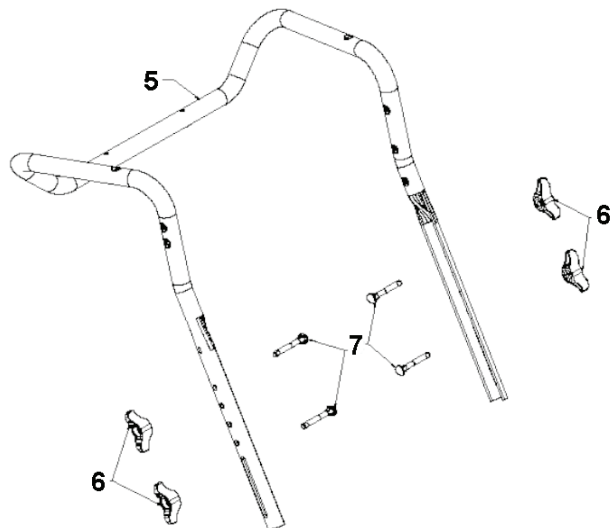

KEES VAN DER SPEK
TUIN EN PARKMACHINES * TER AAR