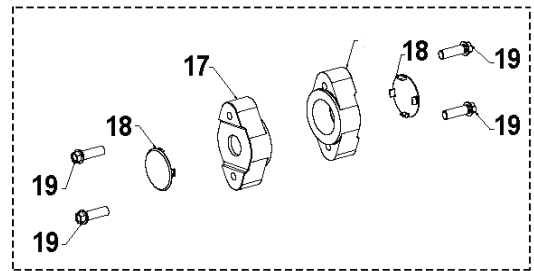

SNOW BLOWERS/THROWERS

PXM_REF	PXM_PARTNO	DESCRIPTION	PXM_REMARK	QTY.
1	585056901	UITWERPPIJP		1
2	597433002	BEVESTIGING		1
3	595086601	MOER		1
4	585691201	BOUT		1
5	585691301	MOER		1
6	532198791	KOGELLAGER		1
7	597671901	GEARBOX		1
8	588077502	BOUT		1
9	586607202	WAAIER		1
10	532192199	GEREEDSCHAP		1
11	532405400	KLEM		1
12	532194189	SCREW		1
13	593873402	HUIS		1
14	532404932	SCRAPER BAR		1
15	596039401	BOUT		1
16	596039201	LOCK NUT		1
17	532420478	LAGER		1
18	532411939	PLUG		1
19	584299401	SCHROEF EHFHT		1
20	532420495	INVOERSCHROEF	For 97046890101, 97046890100	1
20	532436255	INVOERSCHROEF	For 97046900100, AUGER 27 LH	1
21	532420496	INVOERSCHROEF	For 97046890101, 97046890100	1
21	532436256	INVOERSCHROEF	For 97046900100, AUGER 27 RH	1
22	583838801	SCHOEN		1
23	585802901	BOUT		1
24	585802801	MOER		1
25	589323002	BRACE		1
26	585691301	MOER		1
27	585832001	BOUT		1
28	872110510	BOUT		1

KEES VAN DER SPEK
TUIN EN PARKMACHINES * TER AAR