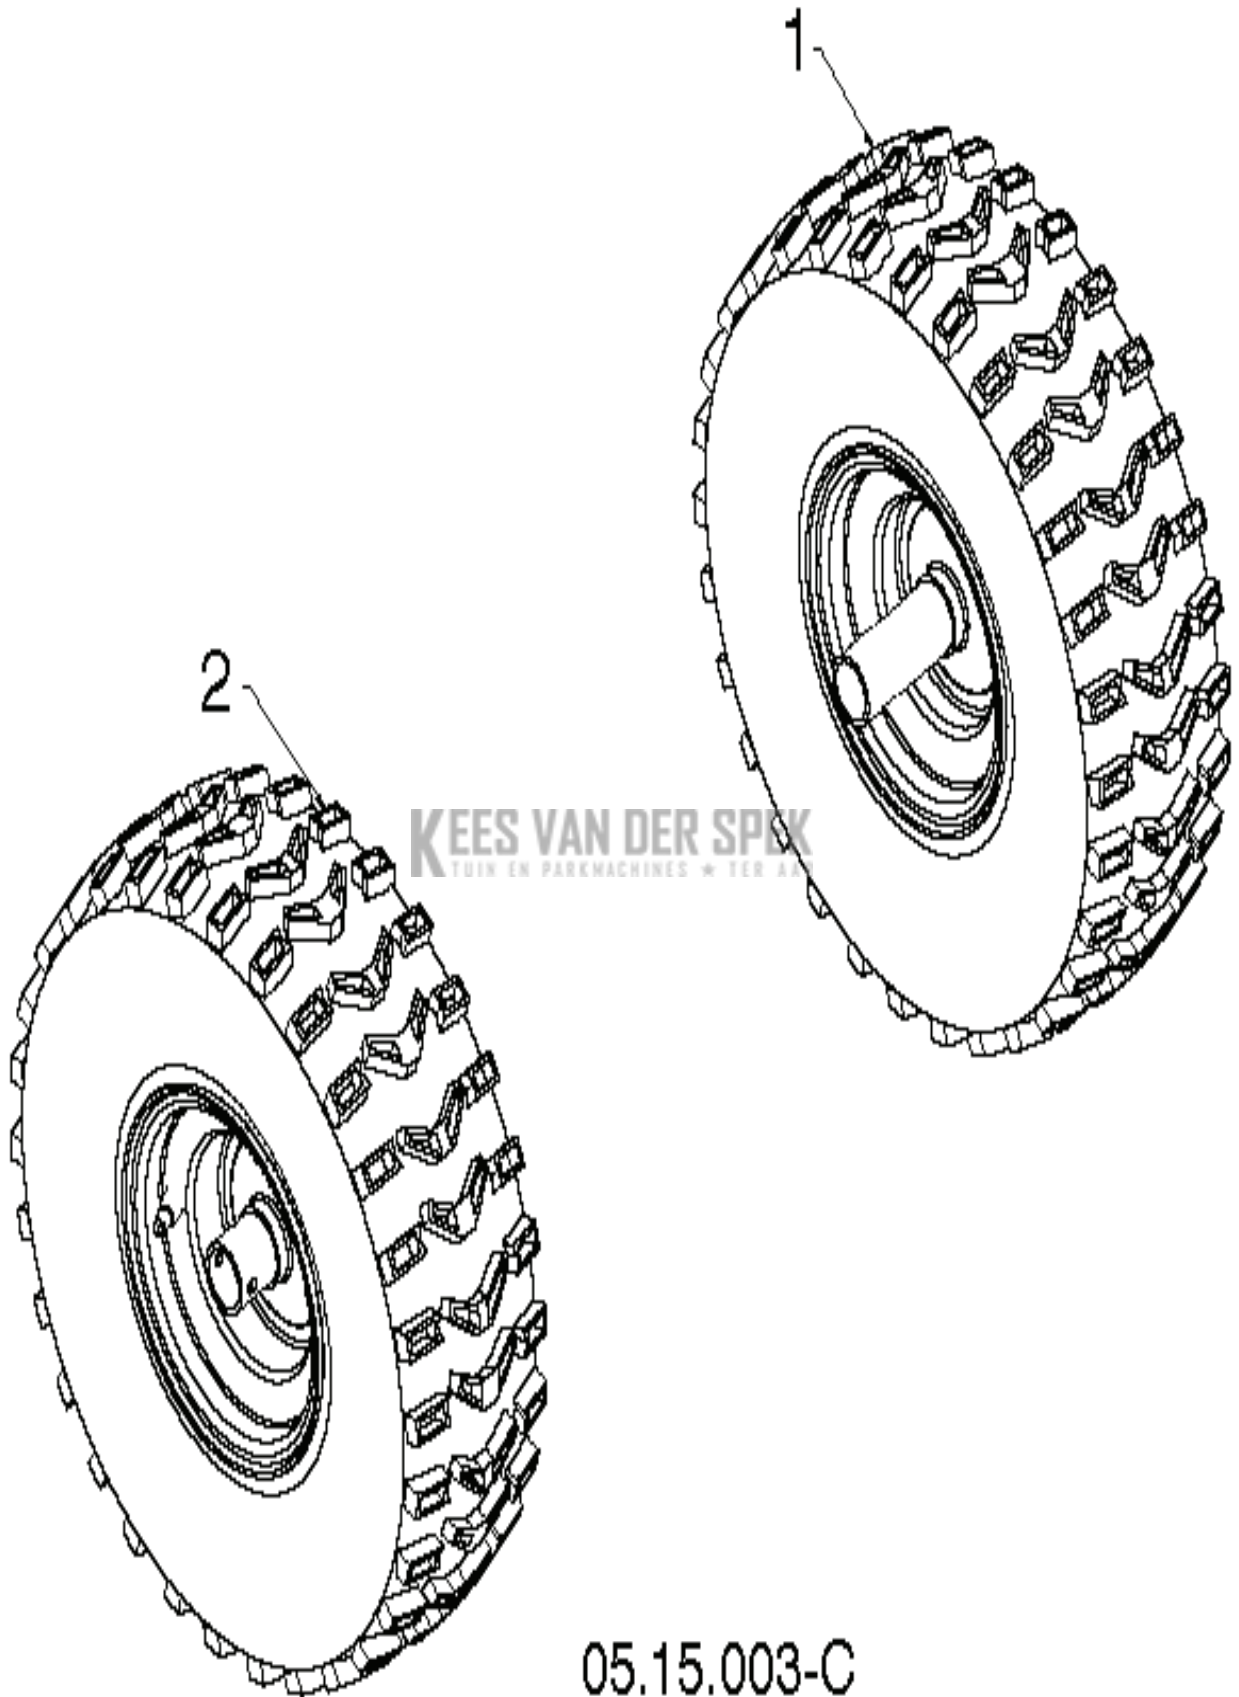

05.15.003-C

SNOW BLOWERS/THROWERS

PXM_REF	PXM_PARTNO	DESCRIPTION	PXM_REMARK	QTY.
1	586710401	WIEL	LH	1
2	586710301	WIEL	RH	1

KEES VAN DER SPEK
TUIN EN PARKMACHINES ✦ TER AAR