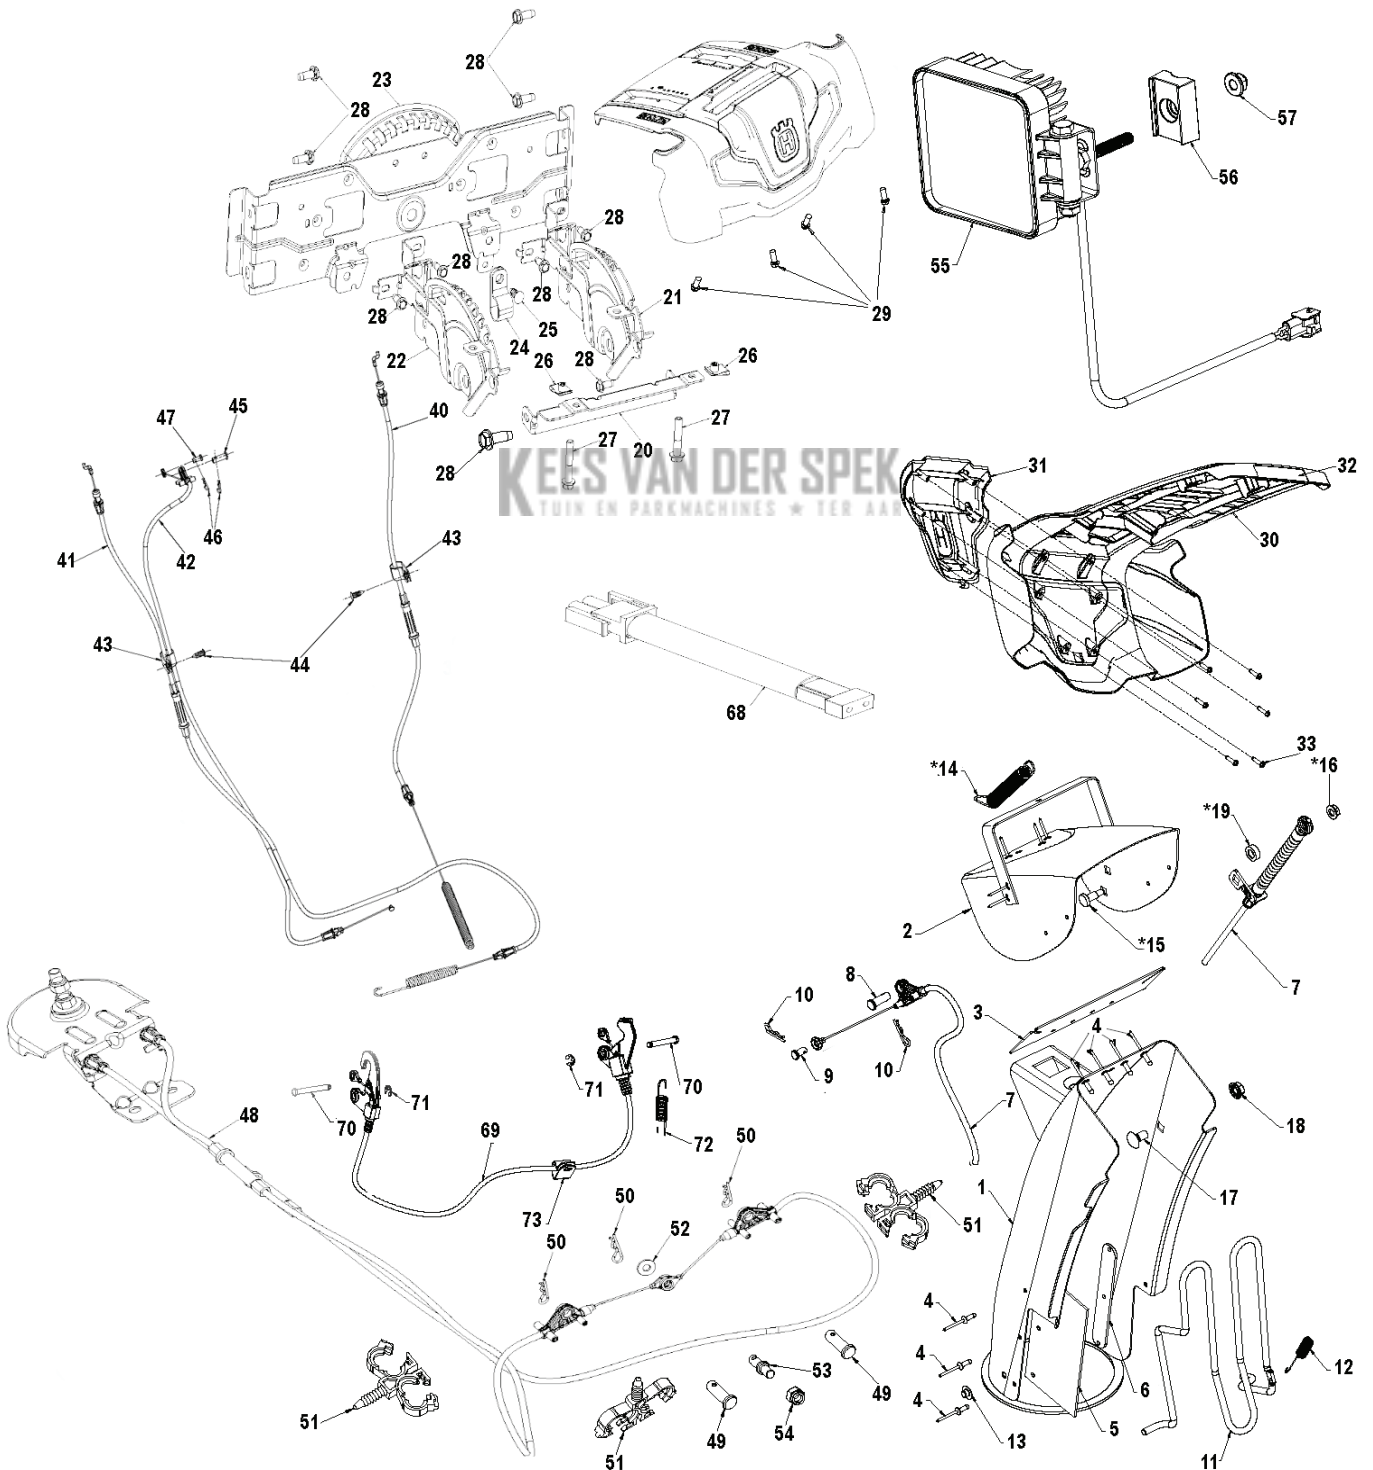

SPARE PARTS CATALOGUE
SNOW BLOWERS/THROWERS: HUSQVARNA ST 227

KEES VAN DER SPEK
TUIN EN PARKMACHINES * TER AAR

Spare Parts List

SPARE PARTS LIST

SNOW BLOWERS/THROWERS

HUSQVARNA ST 227

SNOW BLOWERS/THROWERS

PXM_REF	PXM_PARTNO	DESCRIPTION	PXM_REMARK	QTY.
74				0
1	588077802	KOKER COMPL	INCLUDES KEY NUMBERS 1-6	1
2	000000000	W/O DESCRIPTION	DEFLECTOR	1
3	000000000	W/O DESCRIPTION	DEFLECTOR	1
4	000000000	W/O DESCRIPTION	DEFLECTOR	1
5	000000000	W/O DESCRIPTION	DEFLECTOR	1
6	000000000	W/O DESCRIPTION	DEFLECTOR	1
7	598450501	KABEL COMPL.		1
8	581329401	PENNEN	PIN	1
9	585808301	PENNEN	PIN	1
10	532423303	HAIR PIN COTTER		2
11	593622201	BESCHERMEN		1
12	532435616	VEER		1
13	532059349	MOER		1
*14	532184505	VEER		1
*15	501417301	BOUT		1
*16	585691401	MOER		1
*17	585832001	BOUT		1
*18	873970500	MOER		1
*19	501417401	RING		1
20	597991902	BEVESTIGING		1
21	597992202	BEVESTIGING		1
22	597992302	BEVESTIGING		1
23	597992402	BEVESTIGING		1
24	532197991	KLEM	For 97046900100, 97046890101, 97052870100	1
25	532428124	FASTENER		1
26	532174814	MOER		1
27	501406601	SCREW		1
28	585517801	SCREW		1
29	532194189	SCREW		1
30	598803701	TOETSENBORD	For 97046900100, 97046890100	1
31	598803801	TOETSENBORD	For 97046900100, 97046890100	1
32	598812001	STICKER	For 97046900100, 97046890100	1
33	532163409	SCREW	For 97046900100, 97046890100	1
34	596786802	HEFBOOM		1
35	581123902	HEFBOOM		1
36	581329702	BOUT		1
37	581329601	VEER		1
38	586668901	MOER		1
39	532179246	RING		1
40	582519002	KABEL		1
41	588113802	KABEL		1
42	598450401	KABEL COMPL.		1
43	532197991	KLEM	For 97046900100, 97046890101, 97052870100	1
44	532428124	FASTENER		1
45	581329401	PENNEN	PIN	1
46	532423303	HAIR PIN COTTER		1
47	585808301	PENNEN	PIN	1
48	598803401	KABEL COMPL.		1
49	581329401	PENNEN	PIN	1
50	532423303	HAIR PIN COTTER		1
51	584652201	KLEM		1
52	586682101	RING		1
53	599265401	PEN MET GAT		1
54	595086601	MOER	For 97046900100, 97046890101	1
54	587130803	PEN	For 97046890100	1
55	535332701	LIGHT	For 97052870100, 97052870200	1
56	590439801	BEVESTIGINGSSTEUN		1
57	594944401	MOER		1
58	588263901	KABEL		1
59	588263902	KABEL		1
60	587463001	HEFBOOM		1
61	587739701	HEFBOOM		1
62	587739702	HEFBOOM		1
63	581329501	SCREW		1
64	817060410	SCREW		1
65	817411308	SCREW		1
66	588147701	PEN		1