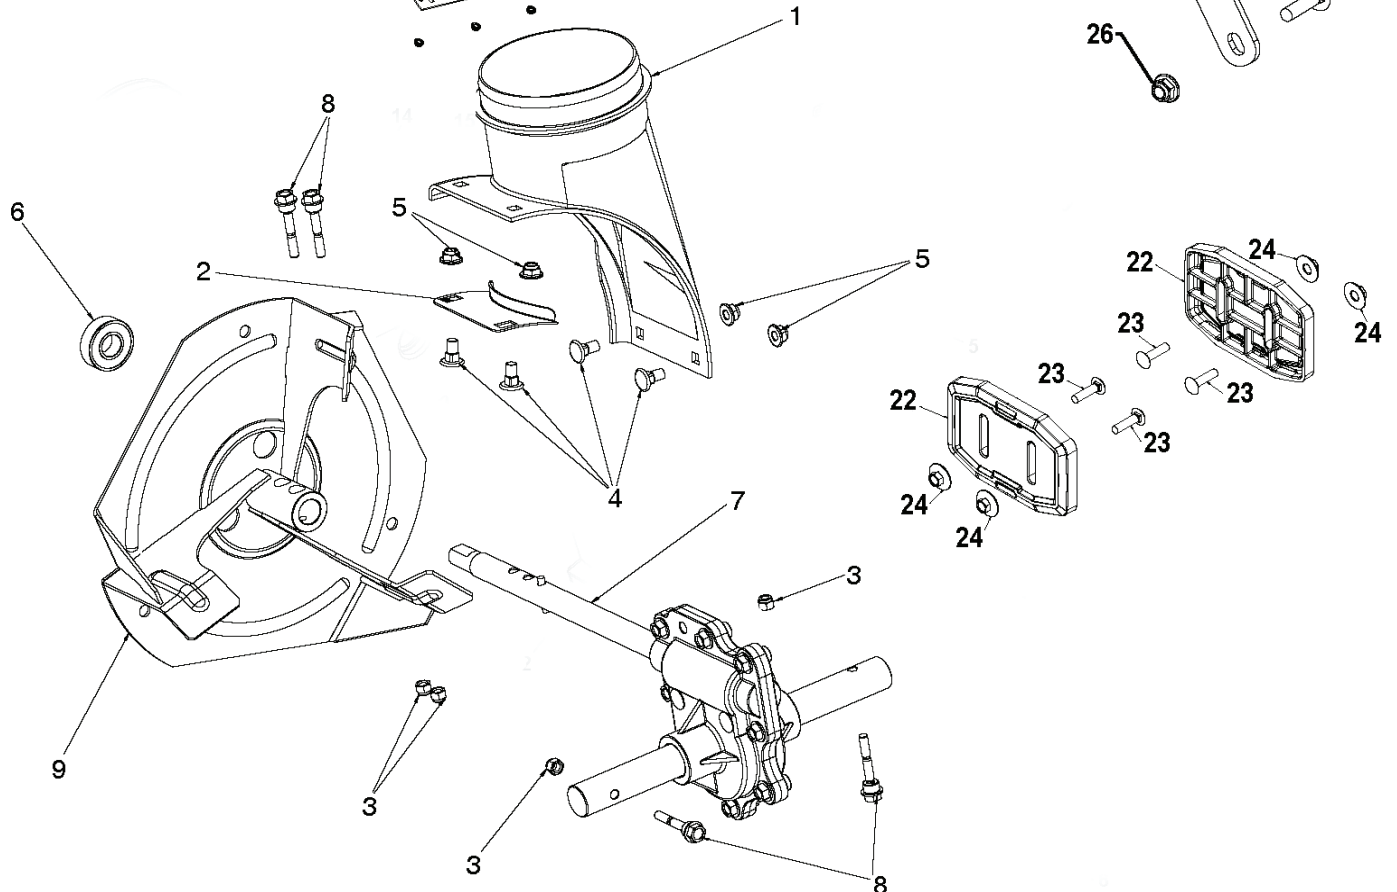

SNOW BLOWERS/THROWERS

PXM_REF	PXM_PARTNO	DESCRIPTION	PXM_REMARK	QTY.
1	585056901	UITWERPPIJP		1
2	597433002	BEVESTIGING		1
3	595086601	MOER		1
4	585691201	BOUT		1
5	585691301	MOER		1
6	532198791	KOGELLAGER		1
7	597671901	GEARBOX		1
8	588077502	BOUT		1
9	586607202	WAAIER		1
10	532192199	GEREEDSCHAP		1
11	532405400	KLEM		1
12	532194189	SCREW		1
13	593873402	HUIS		1
14	532404932	SCRAPER BAR		1
15	596039401	BOUT		1
16	596039201	LOCK NUT		1
17	532420478	LAGER		1
18	532411939	PLUG		1
19	584299401	SCHROEF EHFHT		1
20	532420495	INVOERSCHROEF	For 97046890101, 97046890100	1
20	532436255	INVOERSCHROEF	For 97046900100, AUGER 27 LH	1
21	532420496	INVOERSCHROEF	For 97046890101, 97046890100	1
21	532436256	INVOERSCHROEF	For 97046900100, AUGER 27 RH	1
22	583838801	SCHOEN		1
23	585802901	BOUT		1
24	585802801	MOER		1
25	589323002	BRACE		1
26	585691301	MOER		1
27	585832001	BOUT		1
28	872110510	BOUT		1

KEES VAN DER SPEK
TUIN EN PARKMACHINES * TER AAR