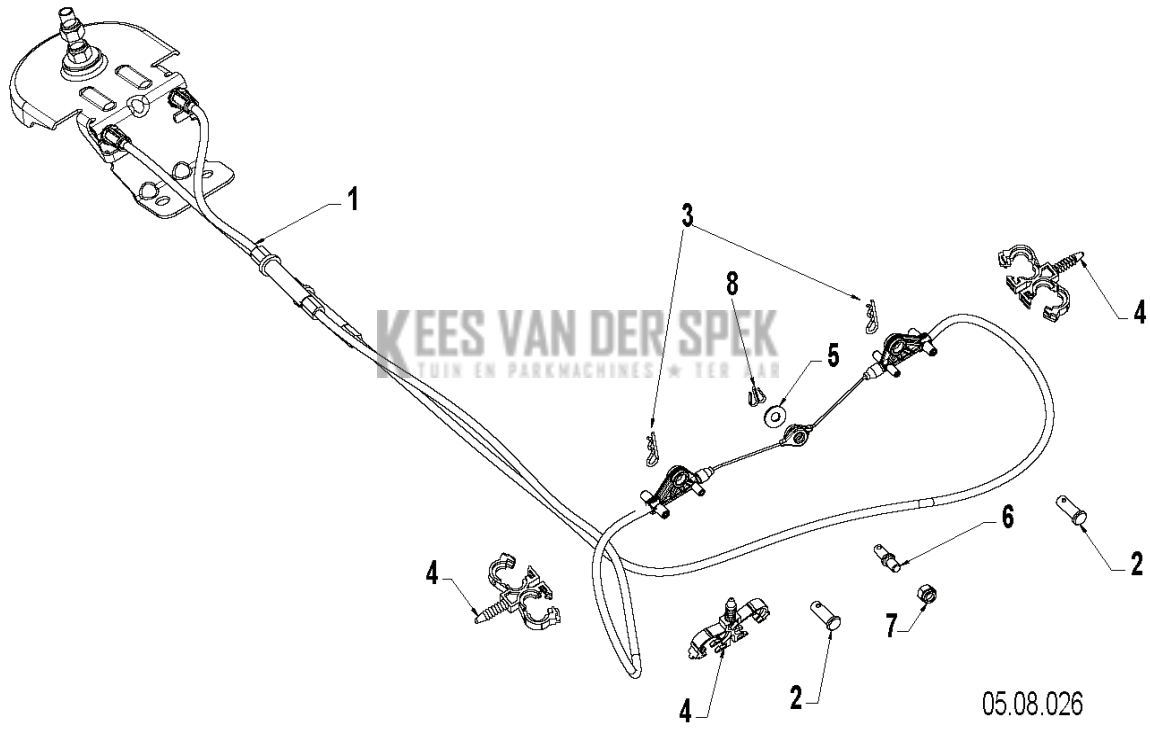

SNOW BLOWERS/THROWERS

PXM_REF	PXM_PARTNO	DESCRIPTION	PXM_REMARK	QTY.
1	598803401	KABEL COMPL.		1
2	581329401	PENNEN		2
3	532423303	HAIR PIN COTTER		2
4	584652201	KLEM		3
5	586682101	RING		1
6	599265401	PEN MET GAT		1
7	595086601	MOER		1
8	596029401	HOUDER		1

KEES VAN DER SPEK
TUIN EN PARKMACHINES * TER AAR