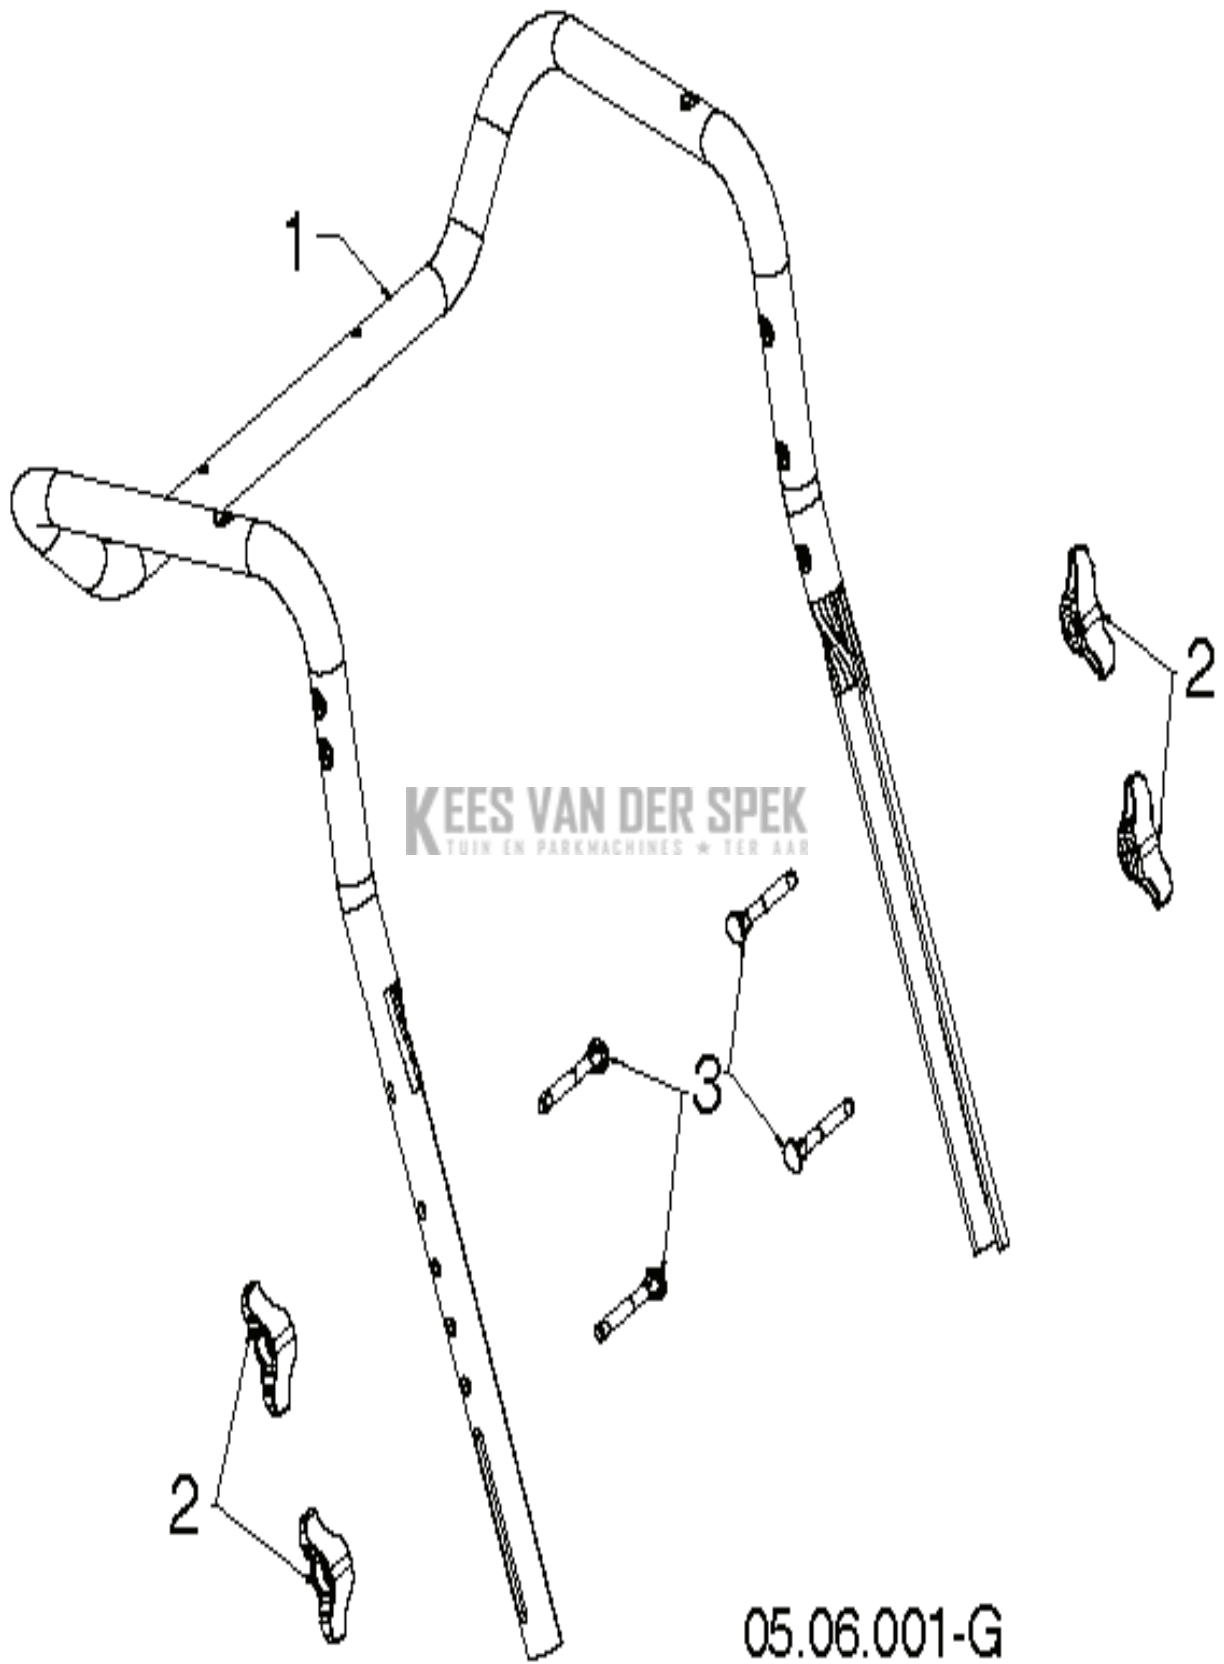

KEES VAN DER SPEK
TOEGE EN VERBODEN TOEGE

56.
79 &
80

SNOW BLOWERS/THROWERS

PXM_REF	PXM_PARTNO	DESCRIPTION	PXM_REMARK	QTY.
97	NA	TBD		1
9999	586326401	SPROEIER		1
9999	579806401	BOUT		1

KEES VAN DER SPEK
TUIN EN PARKMACHINES ★ TER AAR