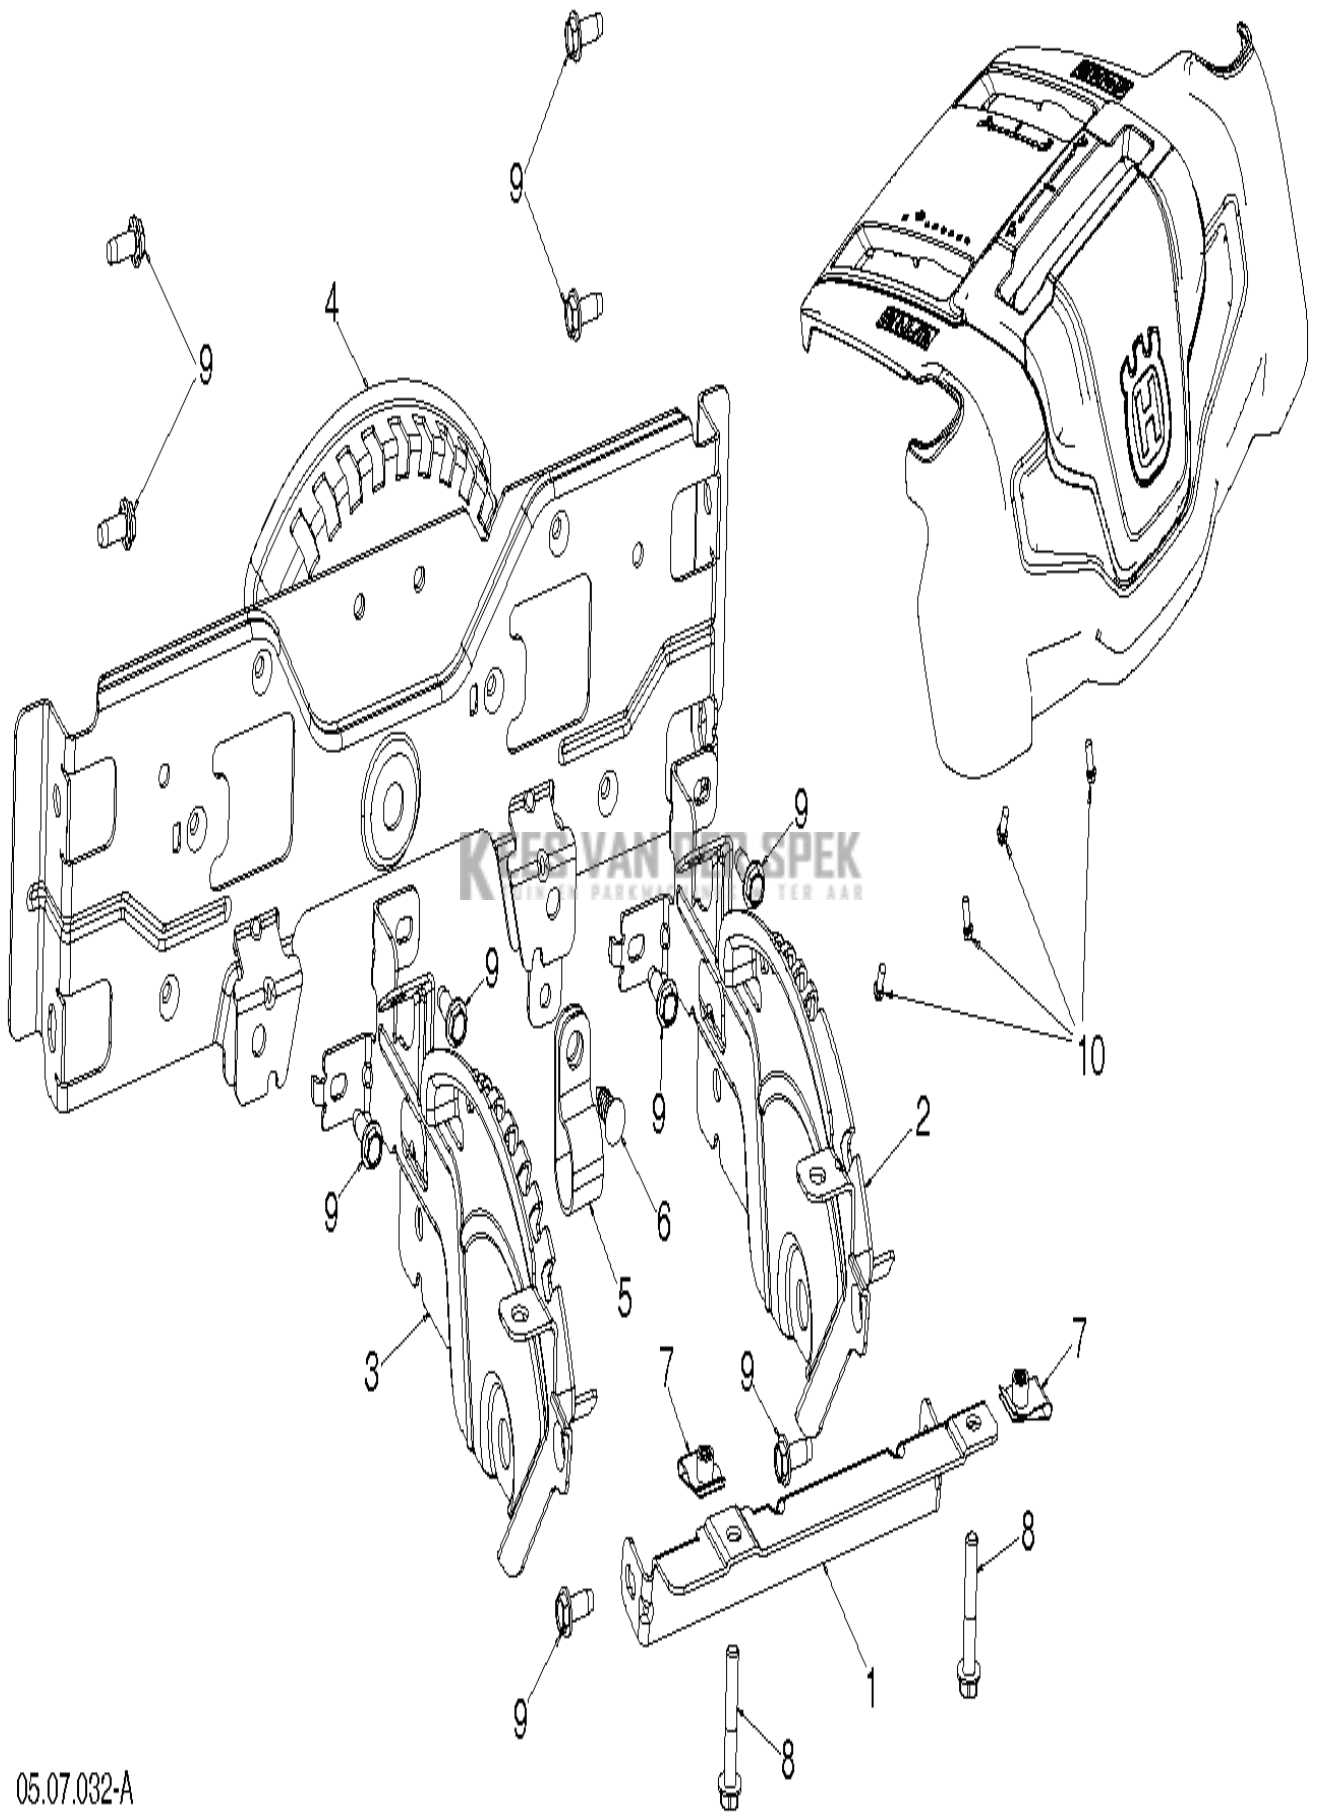

SNOW BLOWERS/THROWERS

PXM_REF	PXM_PARTNO	DESCRIPTION	PXM_REMARK	QTY.
1	597991902	BEVESTIGING		1
2	597992202	BEVESTIGING		1
3	597992302	BEVESTIGING		1
4	597992402	BEVESTIGING	RH	1
5	532197991	KLEM	LH	1
6	532428124	FASTENER		1
7	532174814	MOER		1
8	585517801	SCREW		1
9	585517801	SCREW		1
10	532194189	SCREW		1

KEES VAN DER SPEK
TUIN EN PARKMACHINES * TER AAR