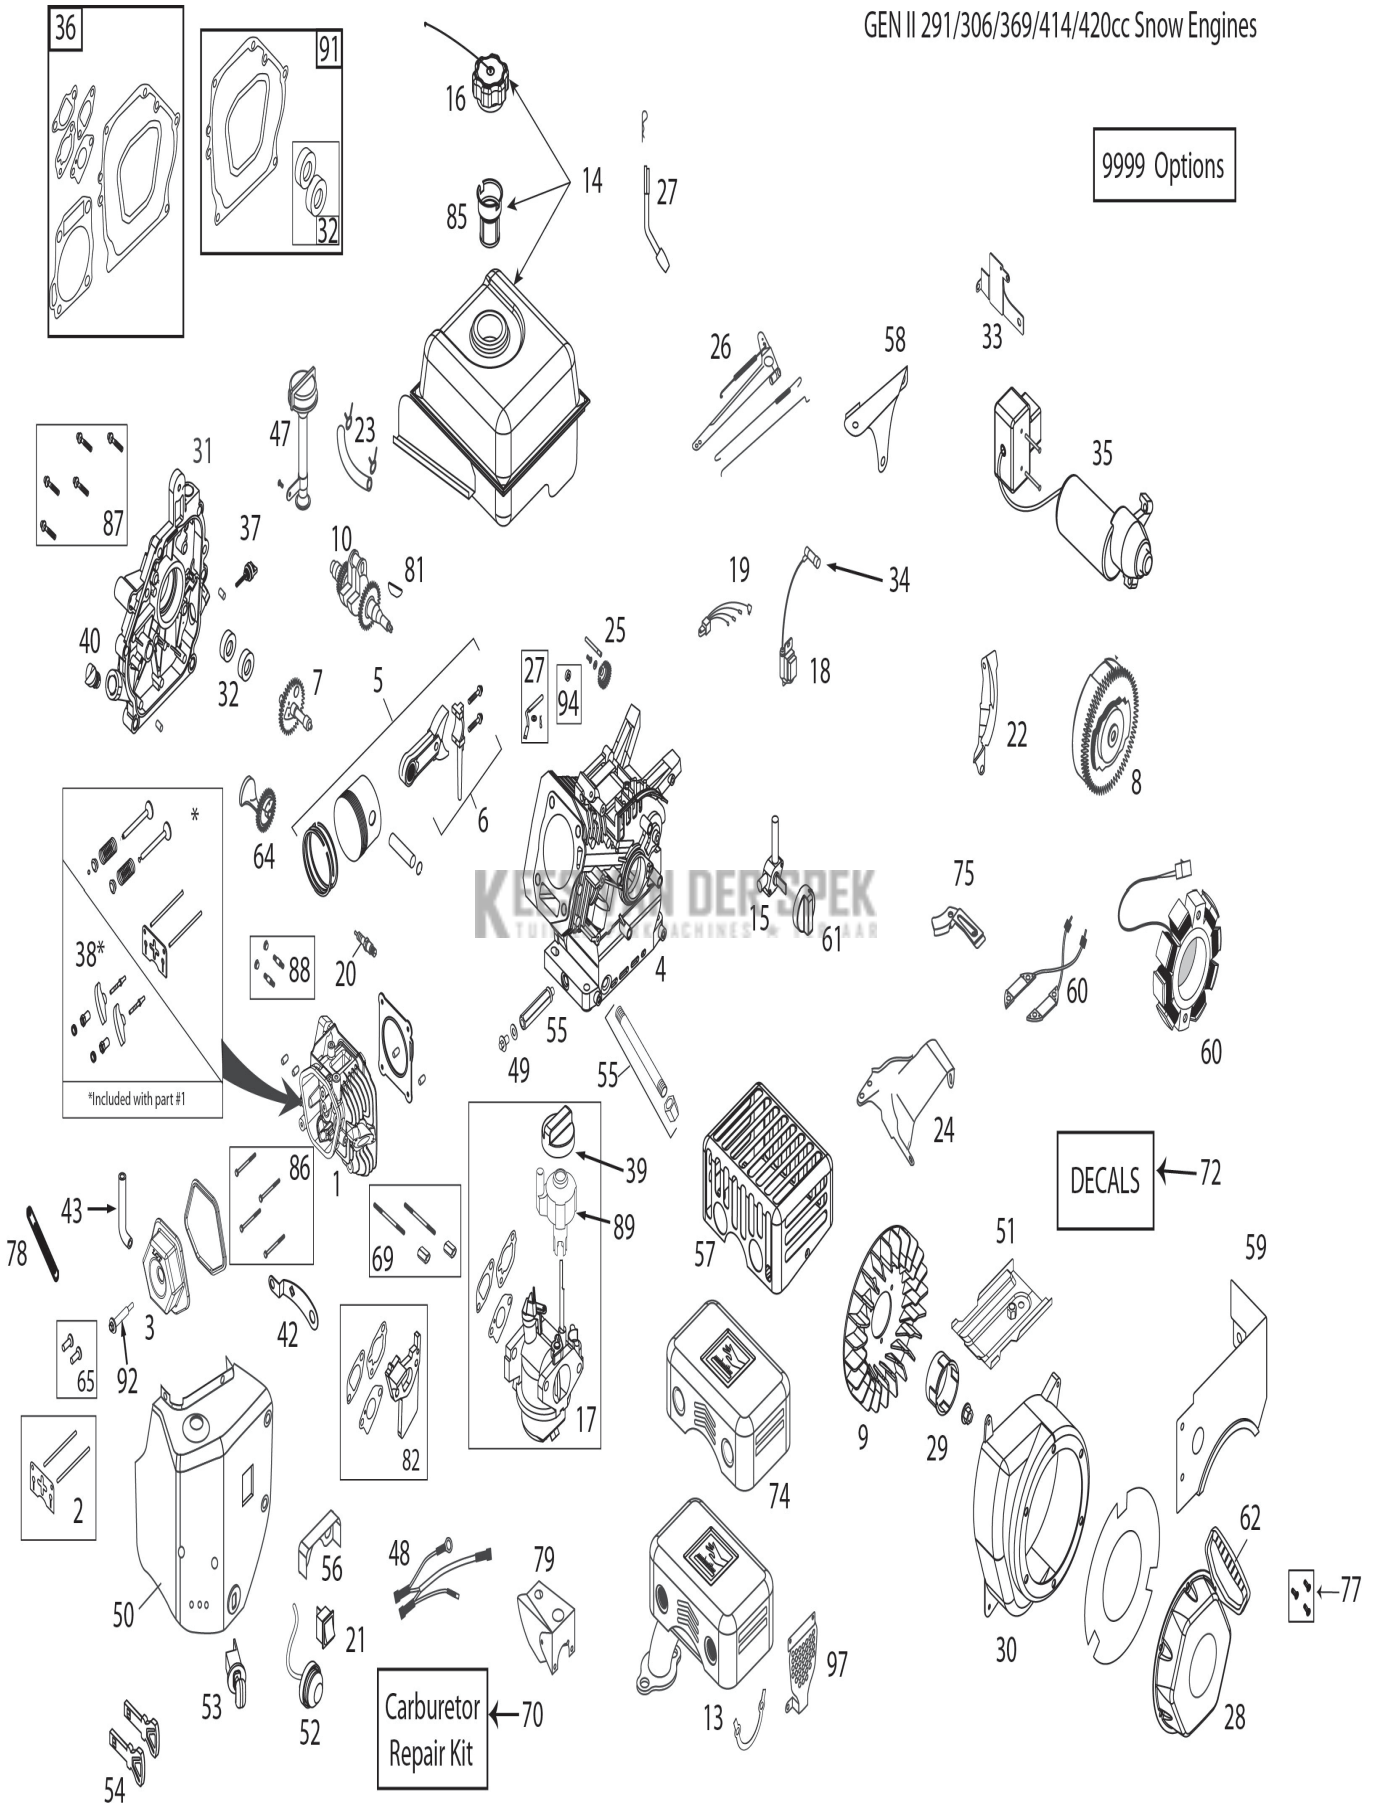

GEN II 291/306/369/414/420cc Snow Engines

SNOW BLOWERS/THROWERS

PXM_REF	PXM_PARTNO	DESCRIPTION	PXM_REMARK	QTY.
1	532429254	CILINDERKOP		1
2	532429613	PUSH ROD TAPPET KIT (INCLUDED WITH PART # 40)		1
3	532429303	DEKSEL		1
4	587142501	CILINDER COMPL.		1
5	532429258	PISTON & ROD		1
6	587142601	DRIJFSTANG COMPL.		1
7	532429253	NOKKENAS		1
8	532443895	VLEIGWIEL		1
9	532429238	VLEIGWIEL		1
10	590922201	KRUKAS		1
13	587198701	GELUIDDEMPER COMPL.		1
14	532434889	BRANDSTOFTANK COMPL.		1
15	532429234	FUEL		1
16	532429211	BENZINEDOP COMPL.		1
17	597937201	CARBURATEUR		1
18	532443897	BOBINE		1
19	NA	TBD		1
20	532429255	BOUGIE		1
21	532429223	ONTSTEKING SCHAKELAAR		1
22	NA	TBD		1
23	532432146	SLANGENSET		1
24	532435579	SCHERM		1
25	532429292	GOVERNOR		1
26	532429248	ARM		1
27	532429250	GOVERNOR		1
28	582621101	STARTER		1
29	582621301	KOP		1
30	582621201	HUIS		1
31	532429241	CARTER		1
32	532429283	SEAL KIT		1
33	587142801	SCHAKELBOX		1
34	532436966	LAARS		1
35	532437463	STARTER COMPL.		1
36	532429615	PAKKINGSET		1
37	532435534	PJILSTOK		1
38	532429612	ARM		1
39	532429224	CHOKOP		1
40	532429242	OLIEDOP		1
42	532429257	DOOS		1
43	587179601	BREATHER		1
47	532429237	ASSEMBLY KIT		1
48	532429284	DRAAGSTEL		1
49	NA	TBD		1
50	532429206	HEATER BOX ASSEMBLY-SNOW		1
51	532429231	SCHERM		1
52	532429218	PRIMER		1
53	532429221	SLEUTELSCHAKELAAR		1
54	532443059	KIT		1
55	587139901	OLIEPIJP		1
56	532429213	SCHERM		1
57	582668401	UITLAAT BESCHERMER		1
58	532429225	GOVERNOR		1
59	582621401	BEVESTIGING		1
60	532443896	SOLENOID		1
61	532432752	FUEL KNOB-SNOW		1
62	532443899	STARHANDVAT		1
64	NA	TBD		1
65	581372901	TAPPET		1
69	586326601	TAPEIND		1
70	580353701	CARBURATEUR		1
74	587375301	SCHERM		1
75	590922501	PLAAT		1
77	532432688	BOLT KIT		1
78	NA	TBD		1
79	587152001	SCHERM		1
81	585297202	WOODRUFF-SPIE	NOT SHOWN	1
82	585020502	AFSTANDRING		1
85	586325601	ZEEF		1
86	586327401	BOUT		1
87	586327201	BOUT		1
88	586326801	TAPEIND		1
89	587124801	KNOP		1
91	587994103	PAKKINGSET		1
92	587995201	BOUT		1
94	NA	TBD		1

KEES VAN DER SPEK
TOEGE EN VERBODEN TOEGE

56.
79 &
80