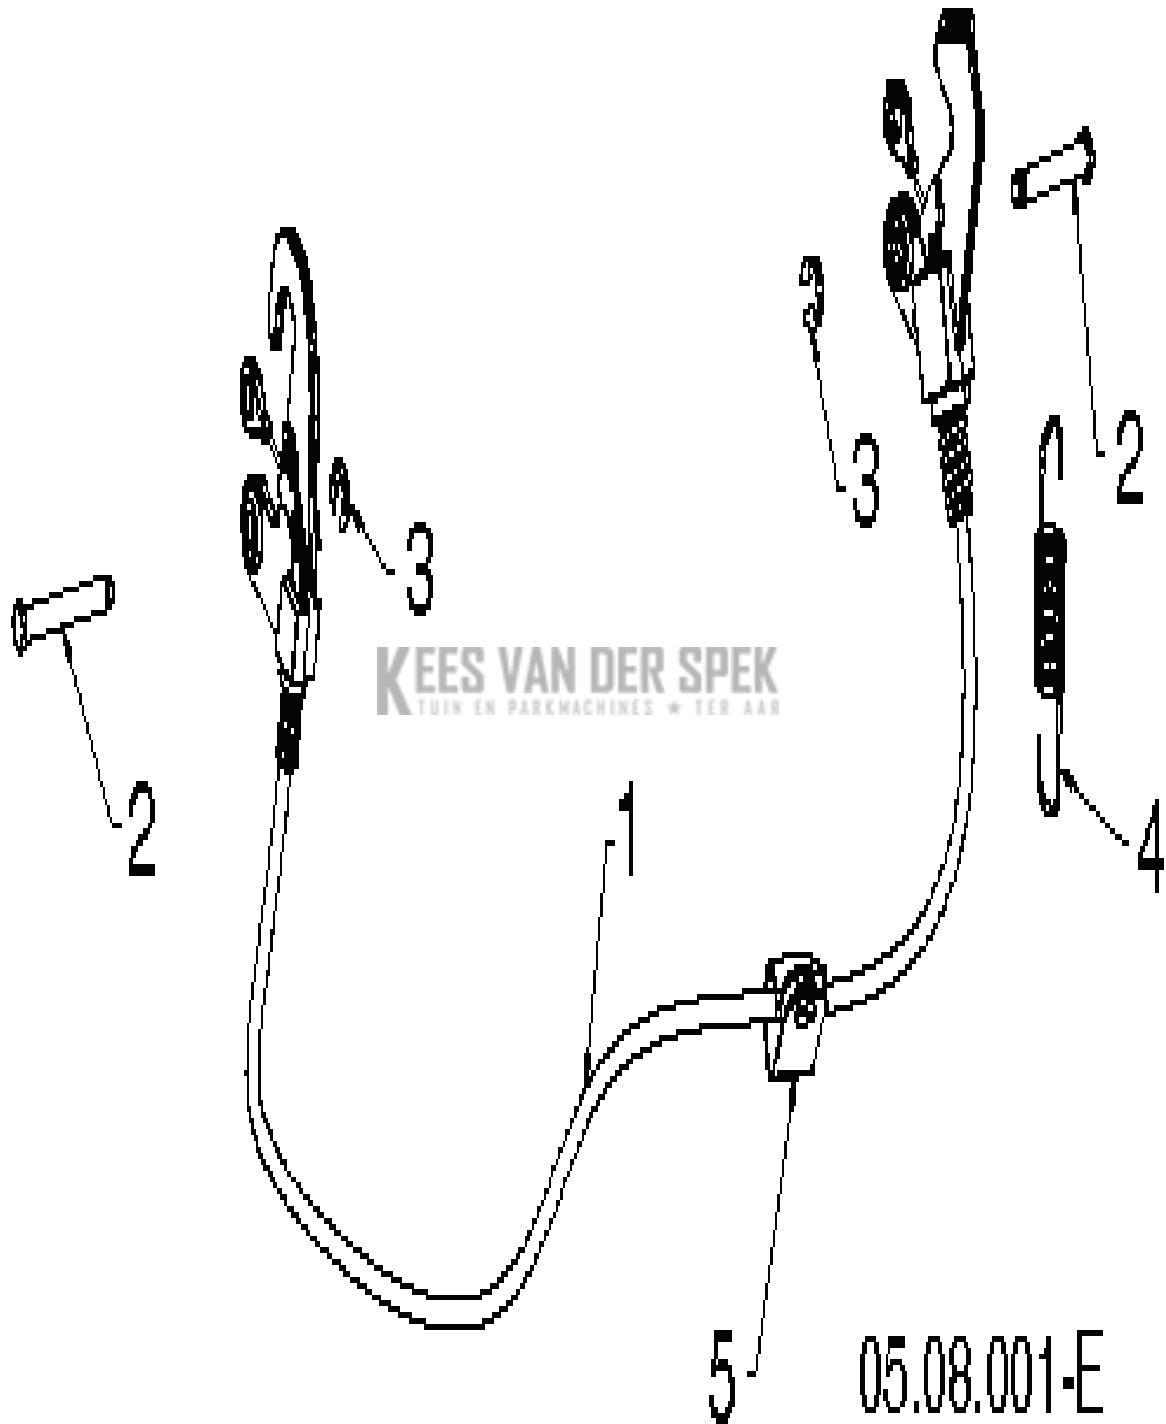

SNOW BLOWERS/THROWERS

PXM_REF	PXM_PARTNO	DESCRIPTION	PXM_REMARK	QTY.
1	593853401	KABEL		1
2	532431762	PENNEN		1
3	812000014	RETAINER RING		1
4	581151201	VEER		1
5	532197991	KLEM		1

KEES VAN DER SPEK
TUIN EN PARKMACHINES * TER AAR