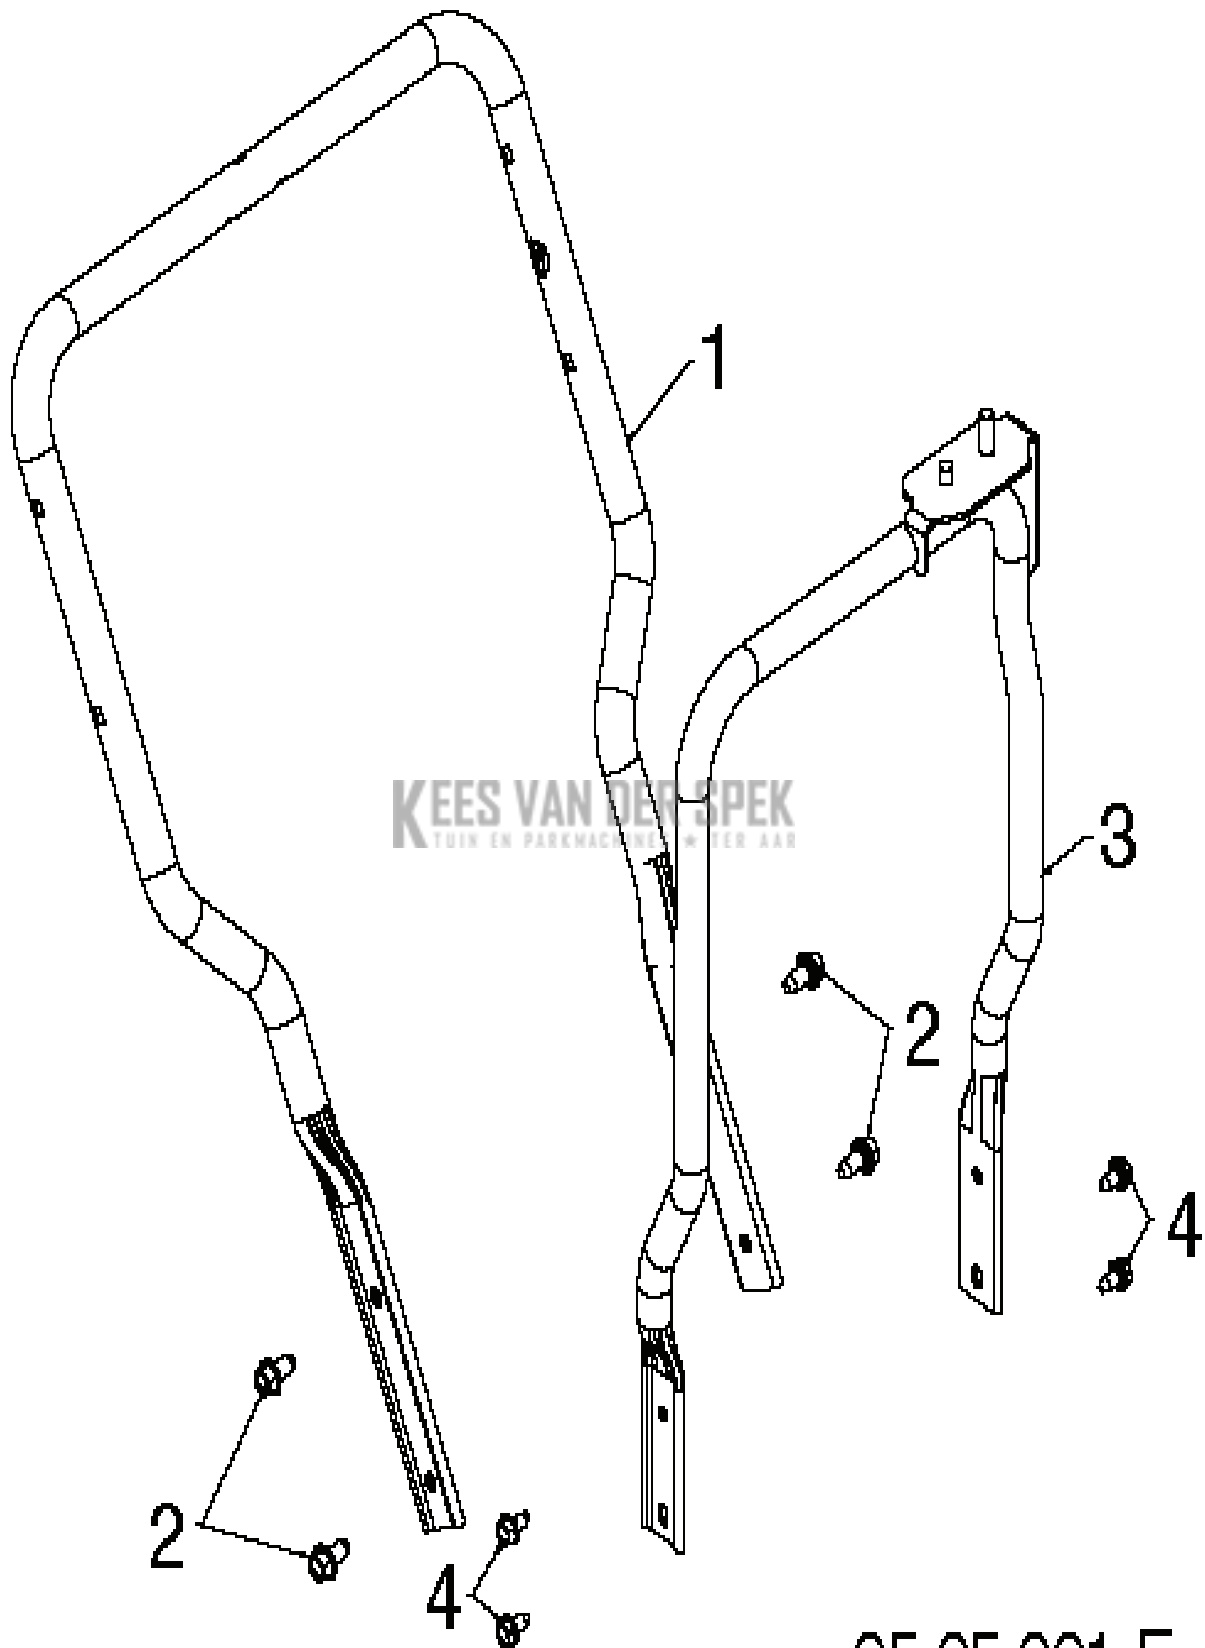

05.05.001-E

SNOW BLOWERS/THROWERS

PXM_REF	PXM_PARTNO	DESCRIPTION	PXM_REMARK	QTY.
1	588672103	HENDEL		1
2	817000612	SCREW		1
3	589264504	STEUN		1
4	817000510	BOUT		1

KEES VAN DER SPEK
TUIN EN PARKMACHINES ★ TER AAR