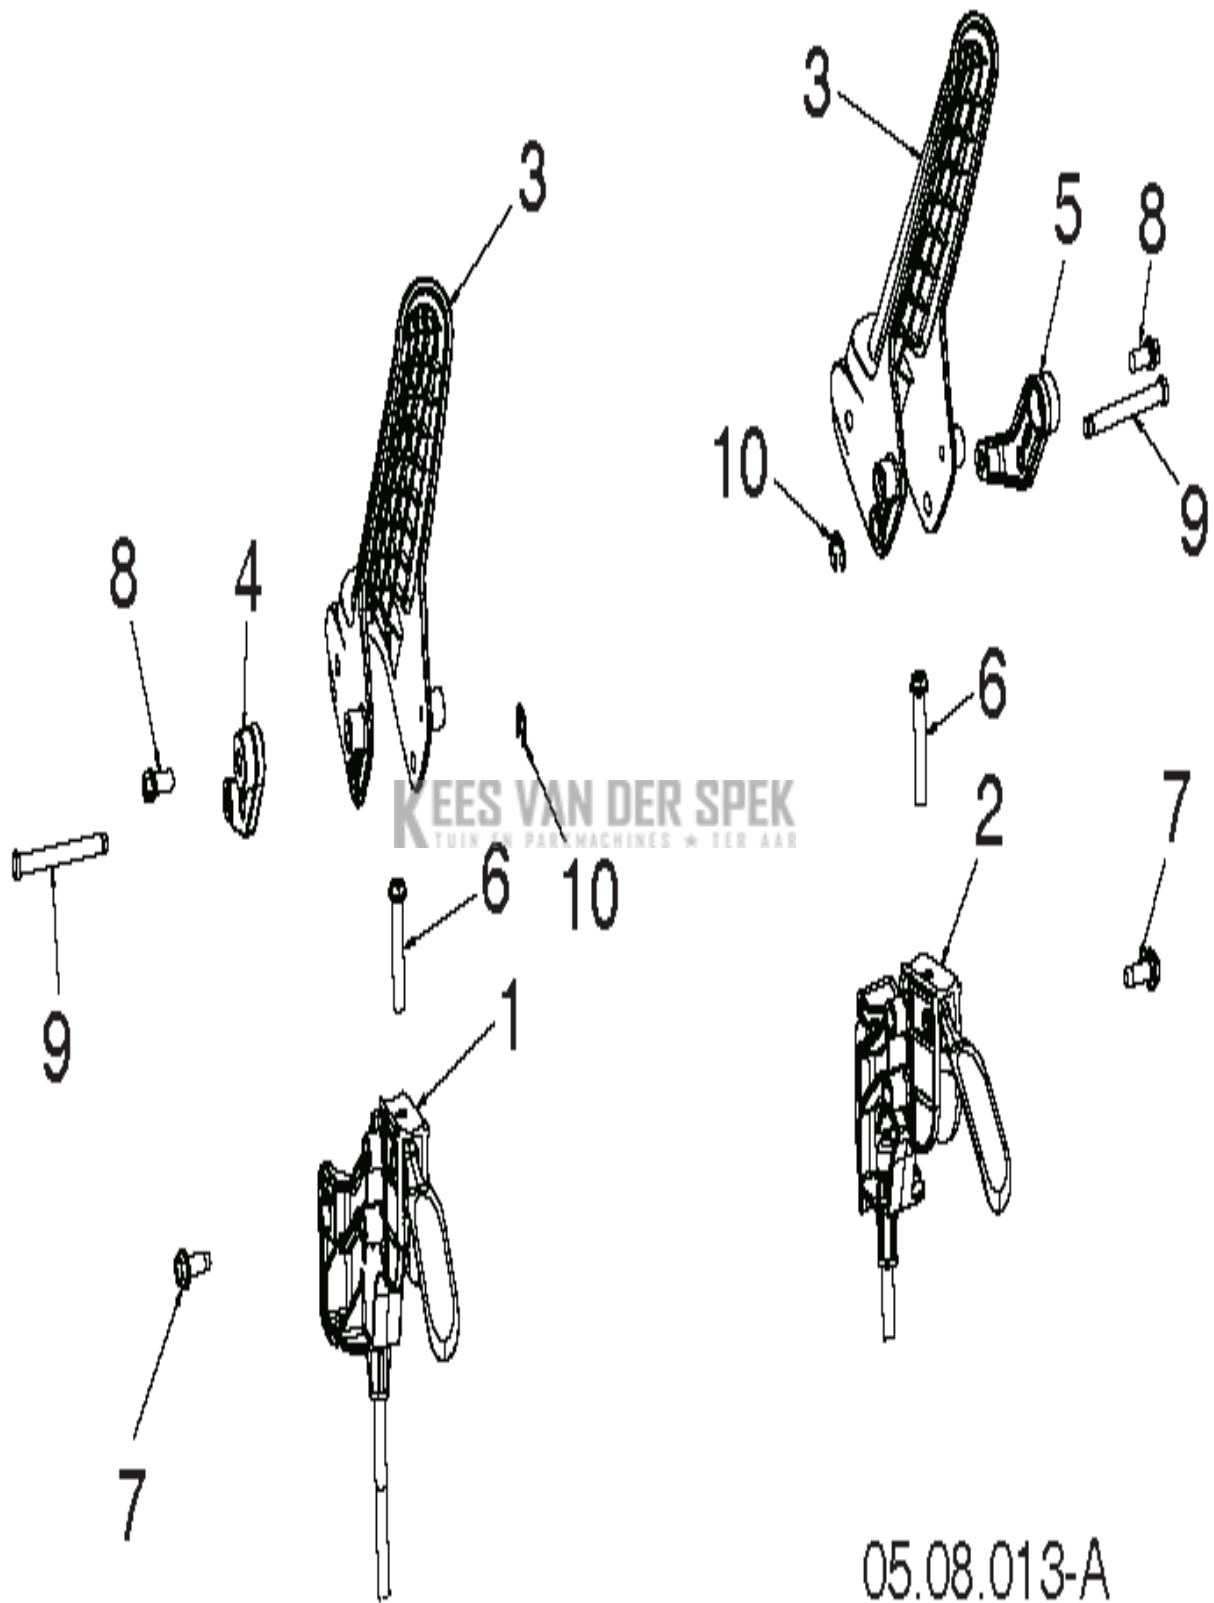

SNOW BLOWERS/TROWERS

PXM_REF	PXM_PARTNO	DESCRIPTION	PXM_REMARK	QTY.
1	588263901	KABEL		1
2	588263902	KABEL		1
3	587463001	HEFBOOM		1
4	587739701	HEFBOOM		1
5	587739702	HEFBOOM		1
6	581329501	SCREW		1
7	817060410	SCREW		1
8	817411308	SCREW		1
9	588147701	PEN		1
10	812000014	RETAINER RING		1

KEES VAN DER SPEK
TUIN EN PARKMACHINES * TER AAR