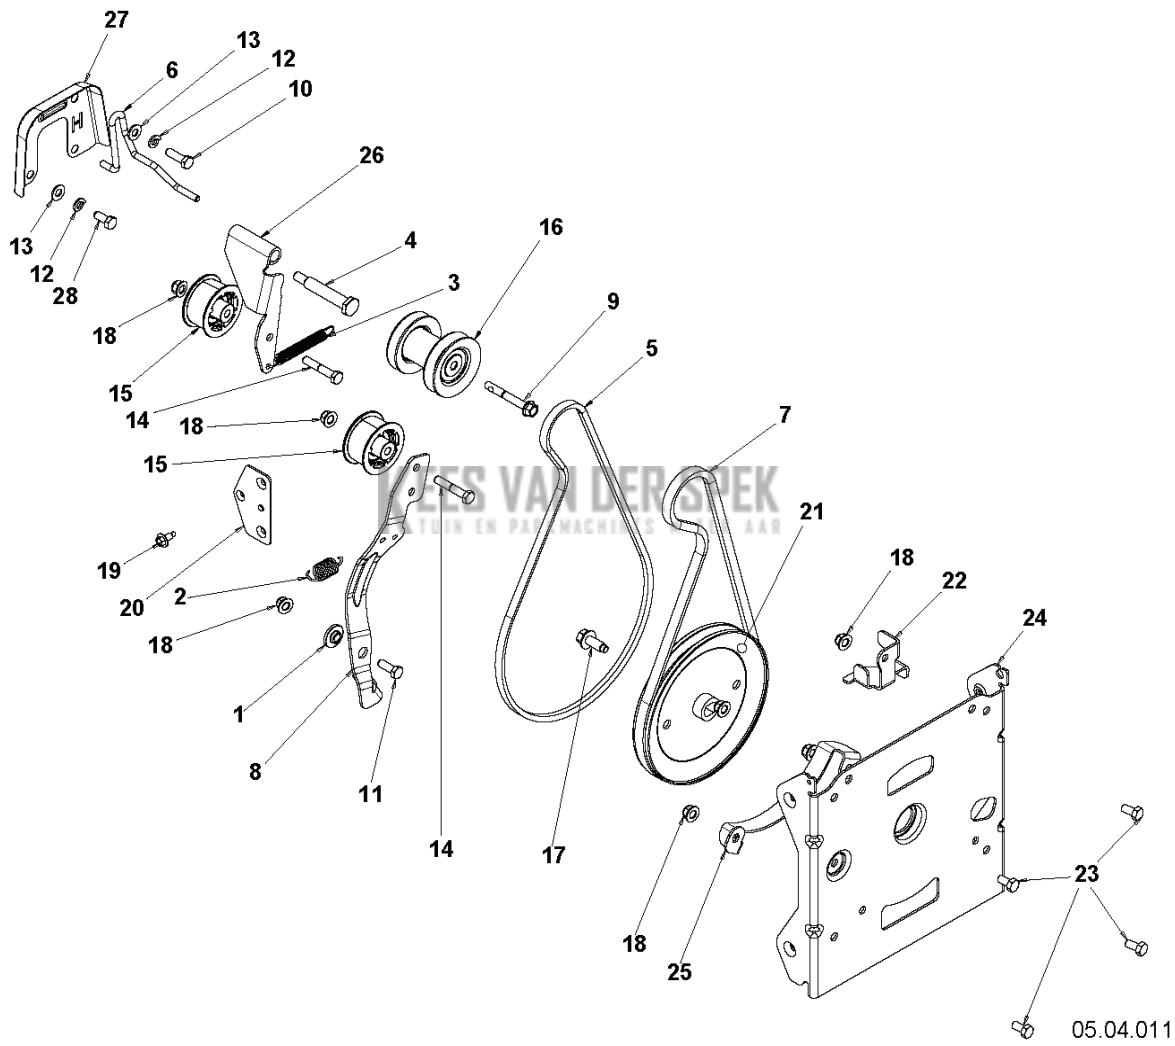

SNOW BLOWERS/THROWERS

PXM_REF	PXM_PARTNO	DESCRIPTION	PXM_REMARK	QTY.
1	587343701	BUSHING		1
2	587031201	VEER		1
3	580753001	VEER		1
4	581413801	BOUT		1
5	582640702	RIEM		1
6	598644401	GELEIDER		1
7	501818202	RIEM		1
8	580831106	BEVESTIGING		1
9	598758701	BOUT		1
10	874610516	SCREW	For 97052880100	1
11	596322201	BOUT		1
12	596238801	RING		2
13	596204101	RING		2
14	874760528	BOUT		2
15	581141402	POELIE		2
16	598816003	POELIE		1
17	595517901	SCREW		1
18	594944401	MOER		7
19	585517801	SCREW		1
20	590044602	BEVESTIGING		1
21	590699201	POELIE		1
22	587587202	GELEIDER		1
23	596031601	SCREW		4
24	581592502	BEVESTIGING		1
25	581632002	BEVESTIGING		1
26	593192502	ARM	For 97052880100	1
27	598712002	DEKSEL		1
28	874610512	SCREW		1

KEES VAN DER SPEK
TUIN EN PARKMACHINES * TER AAR