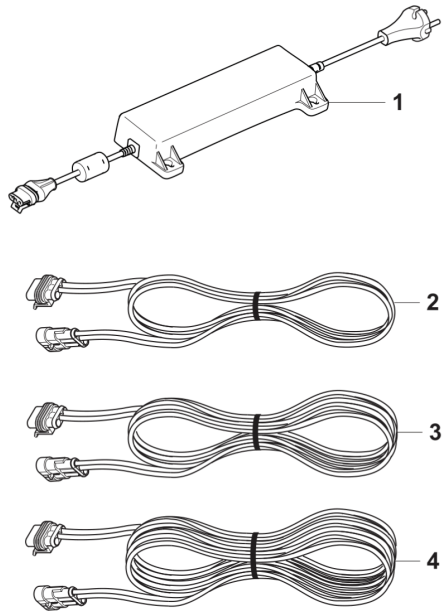

**AUTOMOWER 320 NERA
INSTALLATION ACCESSORIES**

REF.	OMSCHRIJVING	OPMERKING	KIT	
1	599628505	MOTOR UNIT	Power unit AU, NZ	1
1	599628503	MOTOR UNIT	Power unit CH	1
1	599628502	MOTOR UNIT	Power unit UK	1
1	599628501	MOTOR UNIT	Power unit EU	1
2	579825103	KABEL COMPL.	Low Voltage Cable 3 m	1
3	579825104	KABEL COMPL.	Low Voltage Cable 5 m	1
4	579825101	KABEL COMPL.	Low Voltage Cable 20 m	1
4	579825102	KABEL COMPL.	Low Voltage Cable 10 m	1
5	967972101	INSTALLATION KIT	S Wire 150 m. Staples 300 pc. Connectors 3 pcs. Couplers 5 pcs	1
5	967972201	INSTALLATION KIT	M Wire 250 m. Staples 400 pc. Connectors 3 pcs. Couplers 5 pcs	1
5	967972301	INSTALLATION KIT	L Wire 400 m. Staples 600 pc. Connectors 5 pcs. Couplers 5 pcs	1
6	535129002	VERBINDER	Loop Wire Connector. Bliester Pack 100 pcs	1
6	577864801	VERBINDER	Loop Wire Connector	1
7	501980203	KOPPELSTUK	Coupler, 100 pcs	1
7	577864701	KOPPELSTUK	Coupler	1
8	577864201	NIET	100 pcs	1
9	597237802	KABEL	Wire, 50m	1
10	597237801	KABEL	Wire, 150m	1
11	580662006	KABEL	Wire, 250m	1
12	593297702	KABEL	Wire, 300m	1
12	522914102	KABEL	Wire, 500m	1
12	580662009	KABEL	Wire, 800m	1
15	597539501	KIT	Boundary wire repair kit	1
16	595084401	BLADE SET	Endurance Blade, 6 pcs	1
16	595084402	BLADE SET	Endurance Blade, 45 pcs	1
16	595084403	BLADE SET	Endurance Blade, 300 pcs	1
17	599805201	BLADE SET	Endurance HSS Blades 6 pcs	1
17	599805202	BLADE SET	Endurance HSS Blades 45 pcs	1
17	599805203	BLADE SET	Endurance HSS Blades 300 pcs	1
18	577606604	BLADE SET	Blades 300 pcs incl. Screws	1
18	577864603	BLADE SET	Blades 9 pcs incl. Screws	1
18	577606505	BLADE SET	Blades 45 pcs incl. Screws	1
18	599805302	BLADE SET	Blades 300 pcs	1
18	599805301	BLADE SET	Blades 45 pcs	1
19	970663401	EPOS MODULE	EPOS Plug-in kit, EU	1
19	970663403	EPOS MODULE	EPOS Plug-in kit, GB,IE	1
19	970663404	EPOS MODULE	EPOS Plug-in kit, CH	1
20	535545301	EPOS MODULE	EPOS Plug-in	1
21	970468201	REFERENCE STATION	Reference station, EU	1
21	970468203	REFERENCE STATION	Reference station, GB,IE	1
21	970468204	REFERENCE STATION	Reference station, CH	1
22	597435801	SCREW	Anchor screws, 6pcs	1

KIES VAN DER SPEK
THINGS & TER AAR