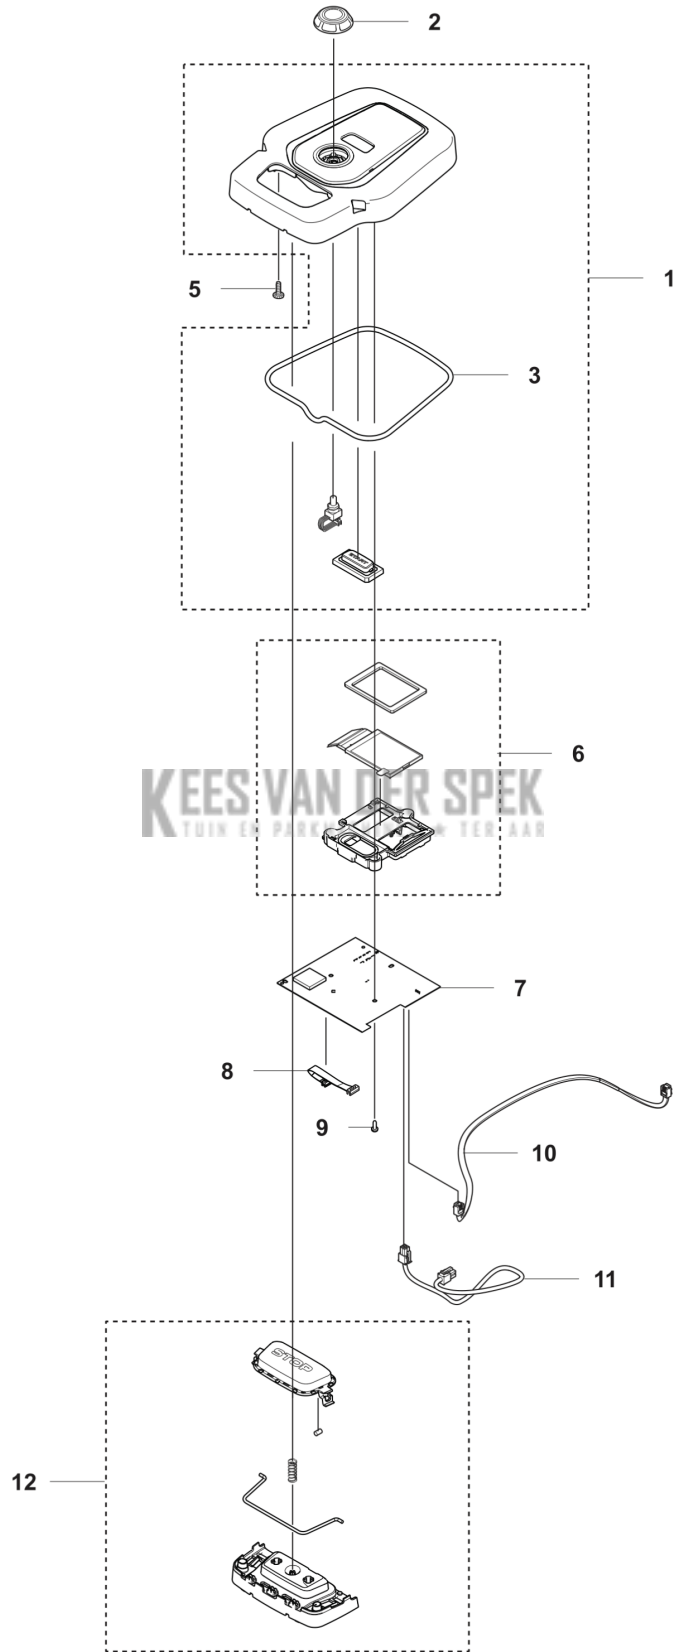

CATALOGUS MET RESERVEONDERDELEN
: HUSQVARNA AUTOMOWER® 320 NERA

KEES VAN DER SPEK
TUIN EN PARKMACHINES * TER AAR

Lijst van reserve-onderdelen

LIJST VAN RESERVE-ONDERDELEN

**AUTOMOWER 320 NERA
COVER**

REF.	OMSCHRIJVING	OPMERKING	KIT
1	538875401 DEKSELSET	Top Cover kit 320	1
2	538876201 DEKSELSET	Nose Module kit	1
3	535294101 HUIS	Housing	1
4	587423502 STICKER	Husqvarna Crown	1
5	538876401 BODY KIT	Body kit	1
6	591494601 HOUDER	Holder Wheel brush	2
7	593778401 KLEM	Clip	10
8	580526801 KAP	Snap locking	1
9	531257301 PANEEL	Cover	1
10	574450101 SCHROEF ITXPANT	Screw	20
11	593355202 KLEM	Clamp	1
12	531256501 BUMPER	Rear bumper	1

**AUTOMOWER 320 NERA
CHASSIS UPPER**

REF.	OMSCHRIJVING	OPMERKING	KIT
1	586038902 DEKSEL	Cover air filter	1
2	577753701 FILTER	Air Filter	1
3	599909801 CHASSIS	Chassis Upper	1
4	591125501 PRINTPLAAT COMPL.	Magnetic Sensor Circuit Board	1
5	535563901 HOUDER	Holder Magnetic Sensor Circuit Board	1
6	574450101 SCHROEF ITXPANT	Screw	16
7	531351801 BEKABELING COMPL.	Buzzer	1

**AUTOMOWER 320 NERA
CONSOLE**

REF.	OMSCHRIJVING	OPMERKING	KIT
1	538876601 DEKSELSET	Cover kit	1
2	531375901 KNOP	Jog Wheel	1
3	599911803 AFDICHTING	Sealing strip	1
5	574450101 SCHROEF ITXPANT	Screw	4
6	538822401 DISPLAY KIT	Display	1
7	599702701 PRINTPLAAT COMPL.	Application circuit board	1
8	535588201 BEKABELING COMPL.	Wiring assy Start Button	1
9	525887402 SCREW CITXPANT	Screw	3
10	589350805 BEKABELING COMPL.	Wiring Assy Magnetic sensor	1
11	591203104 BEKABELING COMPL.	Wiring Assy Application board	1
12	531376301 BUTTON ASSY	Stop Button kit	1