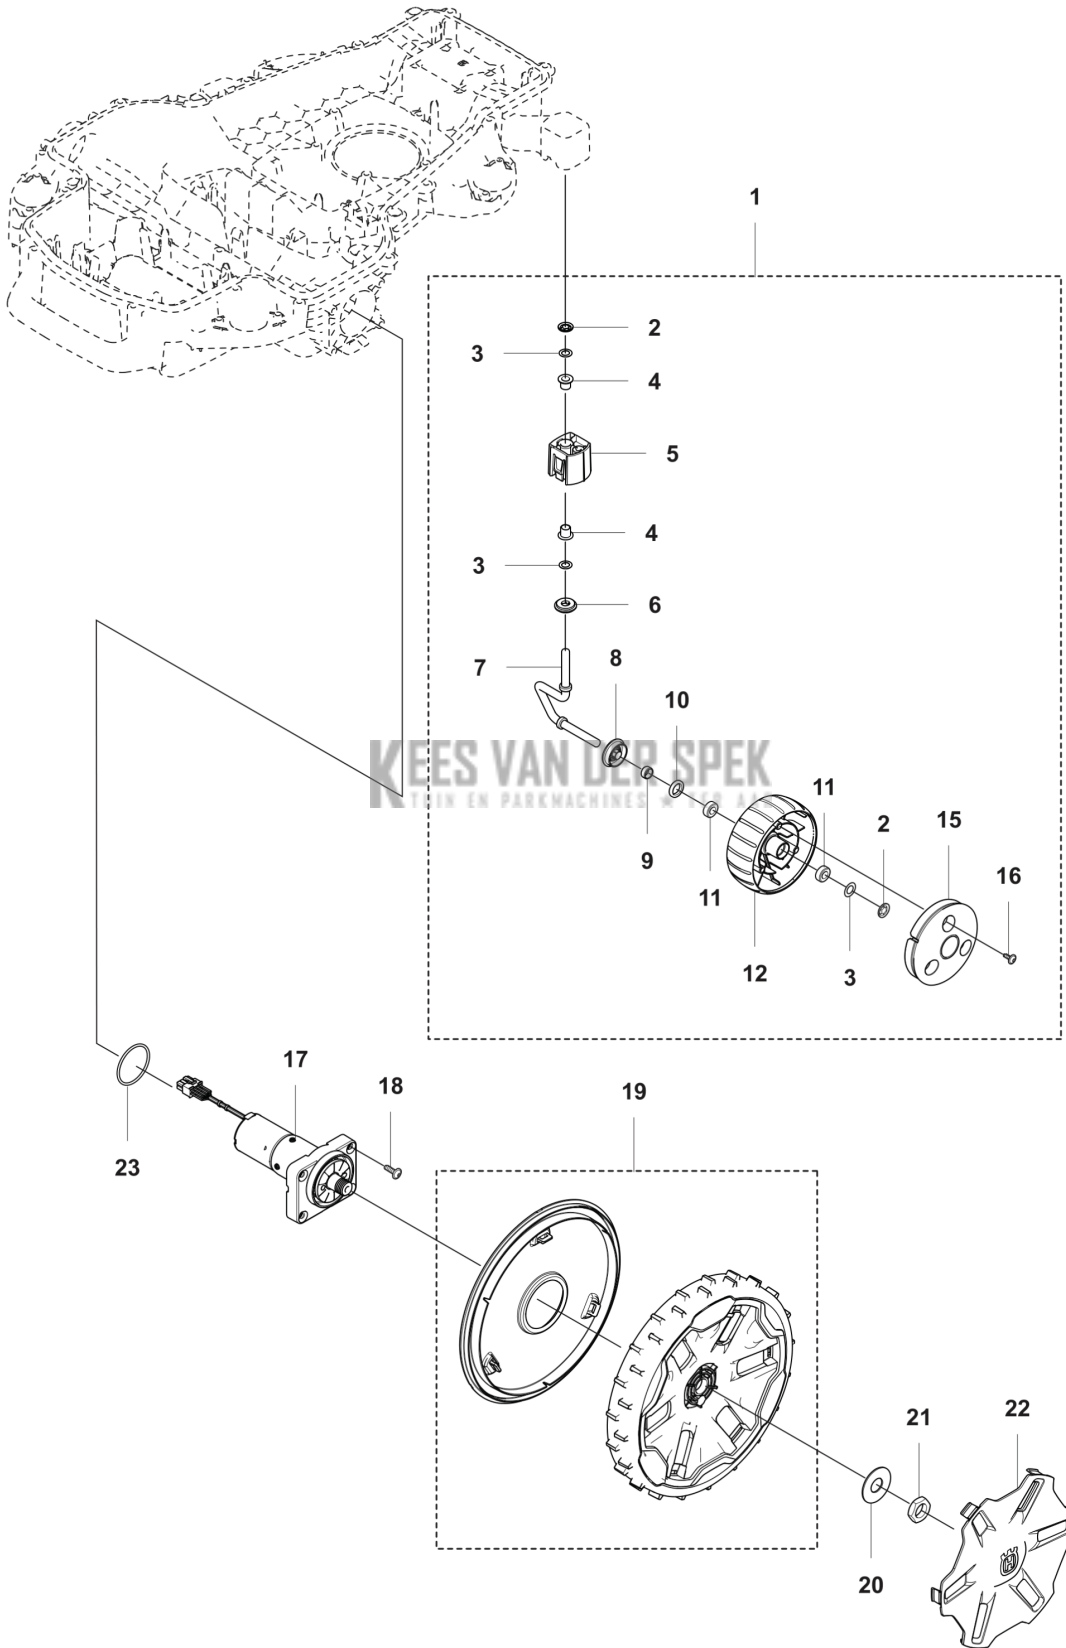

AUTOMOWER 320 NERA
WHEELS AND TIRES

REF.	OMSCHRIJVING	OPMERKING	KIT
1	536119702 WIEL COMPL.	Front wheel assy	1
2	576019302 BORGRING	Washer	4
3	580764601 RING	Washer	6
4	535293801 BUSHING	Bushing	4
5	531264301 DOP	Socket	2
6	536661901 SCHERM	Shield	2
7	531263302 SPINDEL	Spindle	1
8	531264201 SCHERM	Shield	2
9	580412001 HULS	Sleeve	1
10	580487101 AFDICHTING	Sealing	2
11	580605101 KOGELLAGER	Ball bearing	4
11	597795601 KOGELLAGER	Tube 50pcs	1
12	531344201 WIEL	Tire	2
15	531344401 WIEL	Wheel outside	2
16	575543314 SCREW	Screw	6
17	599683402 WHEEL MOTOR ASSY	Wheel motor	2
18	574450101 SCHROEF ITXPANT	Screw	8
19	538816501 WIEL COMPL.	Rear wheel	2
20	586210601 RING	Washer	1
21	731432401 DUNNE ZESKANTIGE MOER	Nut	2
22	531380501 NAAFDOOP	Hub Cap	2
23	580443902 O-RING	O-ring	2