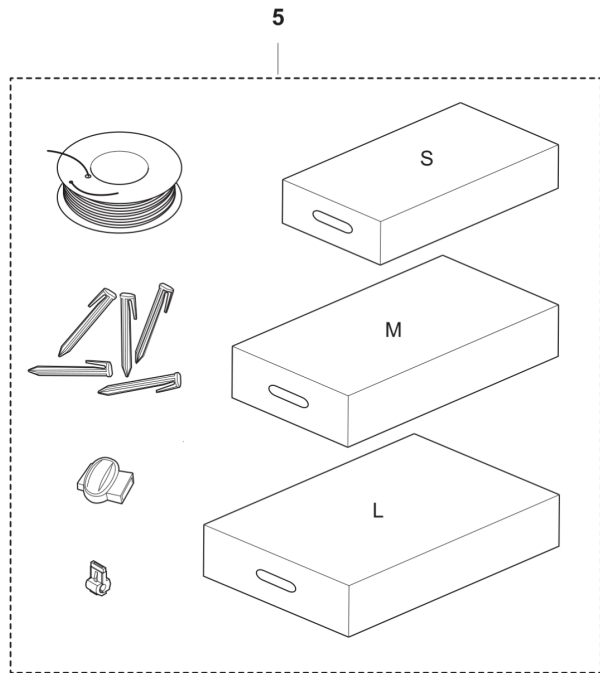

**AUTOMOWER 320 NERA
INSTALLATION ACCESSORIES**

REF.	OMSCHRIJVING	OPMERKING	KIT	
1	599628505	MOTOR UNIT	Power unit AU, NZ	1
1	599628503	MOTOR UNIT	Power unit CH	1
1	599628502	MOTOR UNIT	Power unit UK	1
1	599628501	MOTOR UNIT	Power unit EU	1
2	579825103	KABEL COMPL.	Low Voltage Cable 3 m	1
3	579825104	KABEL COMPL.	Low Voltage Cable 5 m	1
4	579825101	KABEL COMPL.	Low Voltage Cable 20 m	1
4	579825102	KABEL COMPL.	Low Voltage Cable 10 m	1
5	967972101	INSTALLATION KIT	S Wire 150 m. Staples 300 pc. Connectors 3 pcs. Couplers 5 pcs	1
5	967972201	INSTALLATION KIT	M Wire 250 m. Staples 400 pc. Connectors 3 pcs. Couplers 5 pcs	1
5	967972301	INSTALLATION KIT	L Wire 400 m. Staples 600 pc. Connectors 5 pcs. Couplers 5 pcs	1
6	535129002	VERBINDER	Loop Wire Connector. Bliester Pack 100 pcs	1
6	577864801	VERBINDER	Loop Wire Connector	1
7	501980203	KOPPELSTUK	Coupler, 100 pcs	1
7	577864701	KOPPELSTUK	Coupler	1
8	577864201	NIET	100 pcs	1
9	597237802	KABEL	Wire, 50m	1
10	597237801	KABEL	Wire, 150m	1
11	580662006	KABEL	Wire, 250m	1
12	593297702	KABEL	Wire, 300m	1
12	522914102	KABEL	Wire, 500m	1
12	580662009	KABEL	Wire, 800m	1
15	597539501	KIT	Boundary wire repair kit	1
16	595084401	BLADE SET	Endurance Blade, 6 pcs	1
16	595084402	BLADE SET	Endurance Blade, 45 pcs	1
16	595084403	BLADE SET	Endurance Blade, 300 pcs	1
17	599805201	BLADE SET	Endurance HSS Blades 6 pcs	1
17	599805202	BLADE SET	Endurance HSS Blades 45 pcs	1
17	599805203	BLADE SET	Endurance HSS Blades 300 pcs	1
18	577606604	BLADE SET	Blades 300 pcs incl. Screws	1
18	577864603	BLADE SET	Blades 9 pcs incl. Screws	1
18	577606505	BLADE SET	Blades 45 pcs incl. Screws	1
18	599805302	BLADE SET	Blades 300 pcs	1
18	599805301	BLADE SET	Blades 45 pcs	1
19	970663401	EPOS MODULE	EPOS Plug-in kit, EU	1
19	970663403	EPOS MODULE	EPOS Plug-in kit, GB,IE	1
19	970663404	EPOS MODULE	EPOS Plug-in kit, CH	1
20	535545301	EPOS MODULE	EPOS Plug-in	1
21	970468201	REFERENCE STATION	Reference station, EU	1
21	970468203	REFERENCE STATION	Reference station, GB,IE	1
21	970468204	REFERENCE STATION	Reference station, CH	1
22	597435801	SCREW	Anchor screws, 6pcs	1

KIES VAN DER SPEK
THINGS & TER AAR