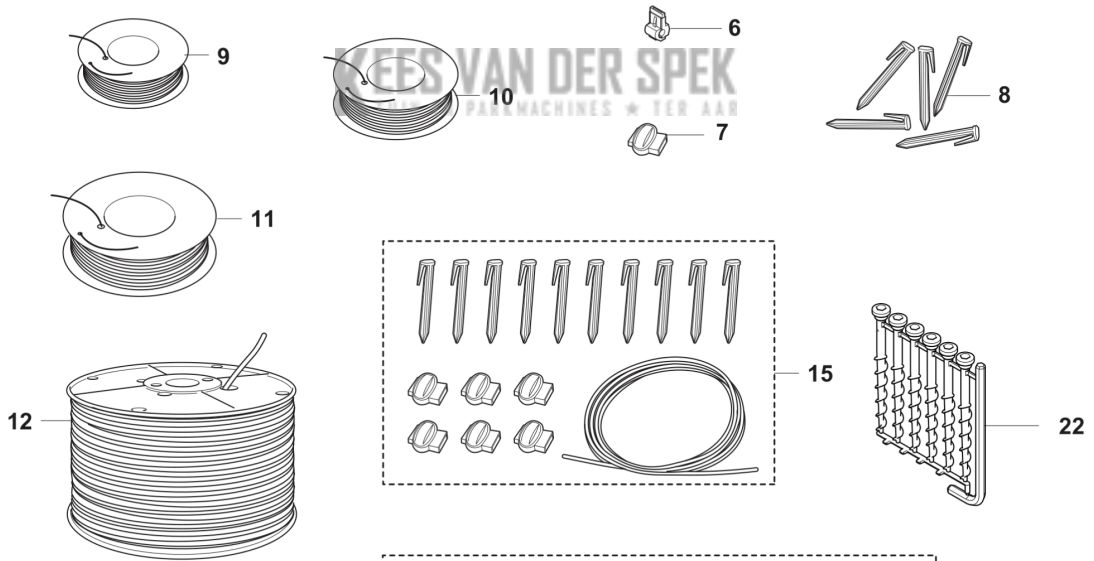

**AUTOMOWER 320 NERA
INSTALLATION ACCESSORIES**

REF.	OMSCHRIJVING	OPMERKING	KIT	
1	599628505	MOTOR UNIT	Power unit AU, NZ	1
1	599628503	MOTOR UNIT	Power unit CH	1
1	599628502	MOTOR UNIT	Power unit UK	1
1	599628501	MOTOR UNIT	Power unit EU	1
2	579825103	KABEL COMPL.	Low Voltage Cable 3 m	1
3	579825104	KABEL COMPL.	Low Voltage Cable 5 m	1
4	579825101	KABEL COMPL.	Low Voltage Cable 20 m	1
4	579825102	KABEL COMPL.	Low Voltage Cable 10 m	1
5	967972101	INSTALLATION KIT	S Wire 150 m. Staples 300 pc. Connectors 3 pcs. Couplers 5 pcs	1
5	967972201	INSTALLATION KIT	M Wire 250 m. Staples 400 pc. Connectors 3 pcs. Couplers 5 pcs	1
5	967972301	INSTALLATION KIT	L Wire 400 m. Staples 600 pc. Connectors 5 pcs. Couplers 5 pcs	1
6	535129002	VERBINDER	Loop Wire Connector. Bliester Pack 100 pcs	1
6	577864801	VERBINDER	Loop Wire Connector	1
7	501980203	KOPPELSTUK	Coupler, 100 pcs	1
7	577864701	KOPPELSTUK	Coupler	1
8	577864201	NIET	100 pcs	1
9	597237802	KABEL	Wire, 50m	1
10	597237801	KABEL	Wire, 150m	1
11	580662006	KABEL	Wire, 250m	1
12	593297702	KABEL	Wire, 300m	1
12	522914102	KABEL	Wire, 500m	1
12	580662009	KABEL	Wire, 800m	1
15	597539501	KIT	Boundary wire repair kit	1
16	595084401	BLADE SET	Endurance Blade, 6 pcs	1
16	595084402	BLADE SET	Endurance Blade, 45 pcs	1
16	595084403	BLADE SET	Endurance Blade, 300 pcs	1
17	599805201	BLADE SET	Endurance HSS Blades 6 pcs	1
17	599805202	BLADE SET	Endurance HSS Blades 45 pcs	1
17	599805203	BLADE SET	Endurance HSS Blades 300 pcs	1
18	577606604	BLADE SET	Blades 300 pcs incl. Screws	1
18	577864603	BLADE SET	Blades 9 pcs incl. Screws	1
18	577606505	BLADE SET	Blades 45 pcs incl. Screws	1
18	599805302	BLADE SET	Blades 300 pcs	1
18	599805301	BLADE SET	Blades 45 pcs	1
19	970663401	EPOS MODULE	EPOS Plug-in kit, EU	1
19	970663403	EPOS MODULE	EPOS Plug-in kit, GB,IE	1
19	970663404	EPOS MODULE	EPOS Plug-in kit, CH	1
20	535545301	EPOS MODULE	EPOS Plug-in	1
21	970468201	REFERENCE STATION	Reference station, EU	1
21	970468203	REFERENCE STATION	Reference station, GB,IE	1
21	970468204	REFERENCE STATION	Reference station, CH	1
22	597435801	SCREW	Anchor screws, 6pcs	1