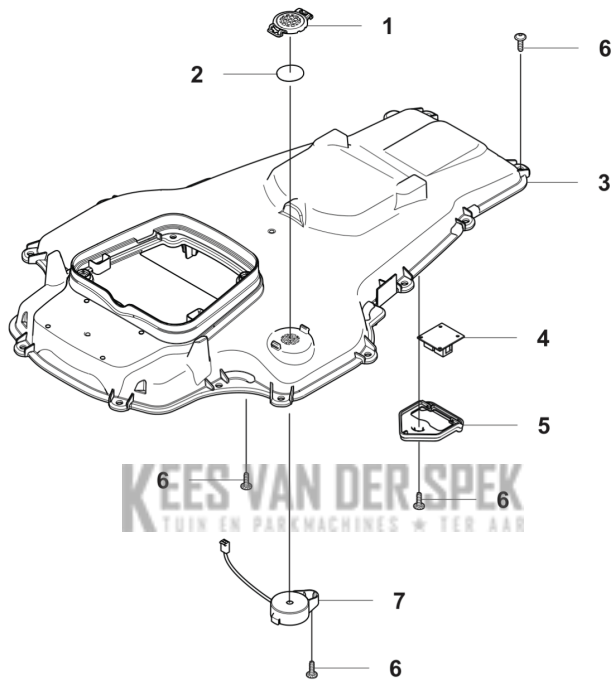

CATALOGUS MET RESERVEONDERDELEN
: HUSQVARNA AUTOMOWER® 320 NERA

KEES VAN DER SPEK
TUIN EN PARKMACHINES * TER AAR

Lijst van reserve-onderdelen

LIJST VAN RESERVE-ONDERDELEN

**AUTOMOWER 320 NERA
COVER**

REF.	OMSCHRIJVING	OPMERKING	KIT
1	538875401 DEKSELSET	Top Cover kit 320	1
2	538876201 DEKSELSET	Nose Module kit	1
3	535294101 HUIS	Housing	1
4	587423502 STICKER	Husqvarna Crown	1
5	538876401 BODY KIT	Body kit	1
6	591494601 HOUDER	Holder Wheel brush	2
7	593778401 KLEM	Clip	10
8	580526801 KAP	Snap locking	1
9	531257301 PANEEL	Cover	1
10	574450101 SCHROEF ITXPANT	Screw	20
11	593355202 KLEM	Clamp	1
12	531256501 BUMPER	Rear bumper	1

**AUTOMOWER 320 NERA
CHASSIS UPPER**

REF.	OMSCHRIJVING	OPMERKING	KIT
1	586038902 DEKSEL	Cover air filter	1
2	577753701 FILTER	Air Filter	1
3	599909801 CHASSIS	Chassis Upper	1
4	591125501 PRINTPLAAT COMPL.	Magnetic Sensor Circuit Board	1
5	535563901 HOUDER	Holder Magnetic Sensor Circuit Board	1
6	574450101 SCHROEF ITXPANT	Screw	16
7	531351801 BEKABELING COMPL.	Buzzer	1

**AUTOMOWER 320 NERA
CONSOLE**

REF.	OMSCHRIJVING	OPMERKING	KIT
1	538876601 DEKSELSET	Cover kit	1
2	531375901 KNOP	Jog Wheel	1
3	599911803 AFDICHTING	Sealing strip	1
5	574450101 SCHROEF ITXPANT	Screw	4
6	538822401 DISPLAY KIT	Display	1
7	599702701 PRINTPLAAT COMPL.	Application circuit board	1
8	535588201 BEKABELING COMPL.	Wiring assy Start Button	1
9	525887402 SCREW CITXPANT	Screw	3
10	589350805 BEKABELING COMPL.	Wiring Assy Magnetic sensor	1
11	591203104 BEKABELING COMPL.	Wiring Assy Application board	1
12	531376301 BUTTON ASSY	Stop Button kit	1