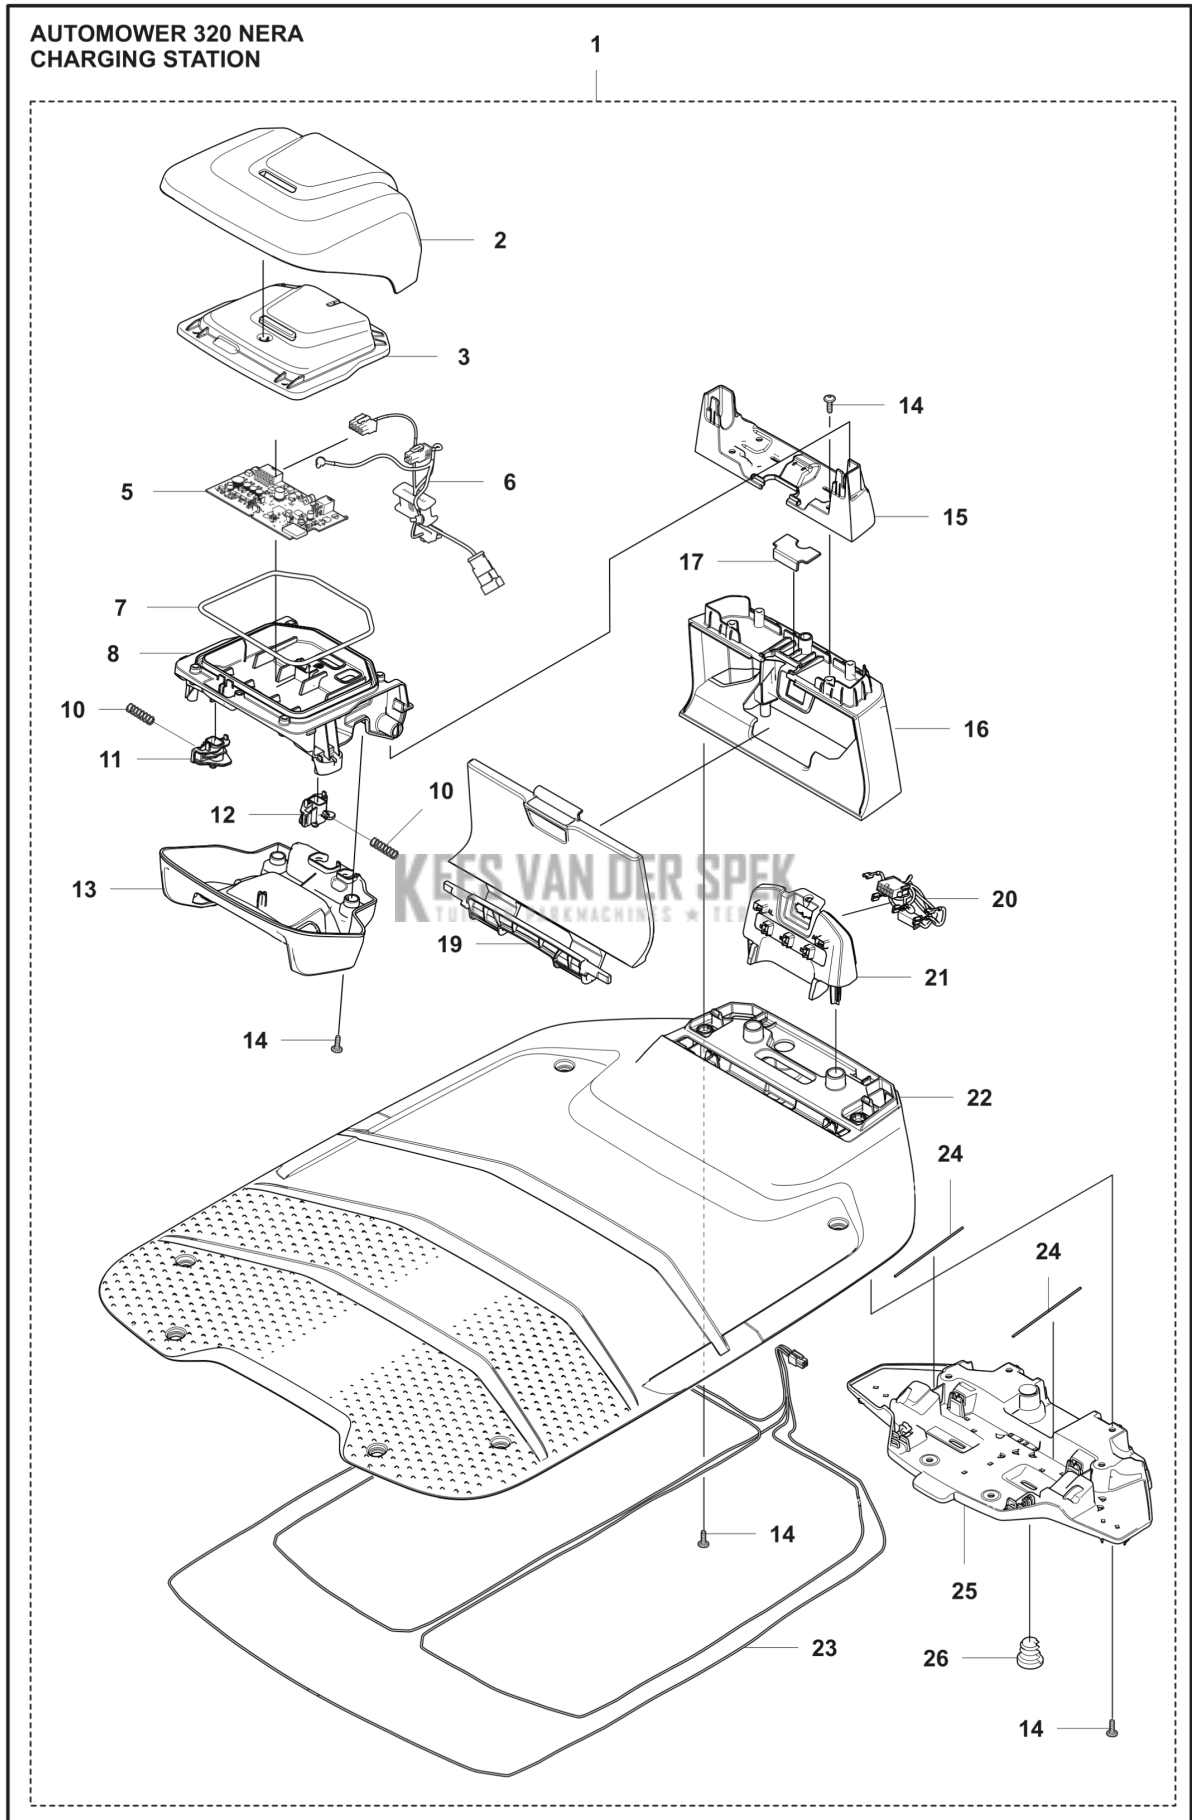

**AUTOMOWER 320 NERA
CHARGING STATION**

REF.	OMSCHRIJVING	OPMERKING	KIT
1	531422301 LAADSTATION	Charging station	1
2	531422501 KAP	Upper Cover	1
3	531422901 DEKSEL	Lid	1
5	529899501 PRINTPLAAT COMPL.	Charging station circuit board	1
6	536055201 BEKABELING COMPL.	Wiring Assy CS Main	1
7	574874708 AFDICHTINGSSTRIP	Sealing strip	1
8	531423001 FRAME	Frame	1
10	535130101 VEER		2
11	531422601 KLEP	Contact Plate Left	1
12	531422602 KLEP	Contact Plate Right	1
13	531422701 OMHULSEL	Lower Cover	1
14	574450101 SCHROEF ITXPANT	Screw	12
15	535558601 STEUN	Support	1
16	531422401 HUIS	Housing	1
17	536177201 DEKSEL	Lid	1
19	531422801 LUIK	Hatch	1
20	535600701 BEKABELING COMPL.	Wiring Assy Antenna bridge	1
21	535600601 HUIS	Cable Holder	1
22	531423101 BASEPLATE	Charging Station Baseplate	1
23	536166001 BEKABELING COMPL.	Wiring Assy Baseplate	1
24	588470201 VEER	Spring	2
25	535600501 VERANKERINGSPLAAT	Baseplate Support	1
26	531262701 PLUG	Plug	1