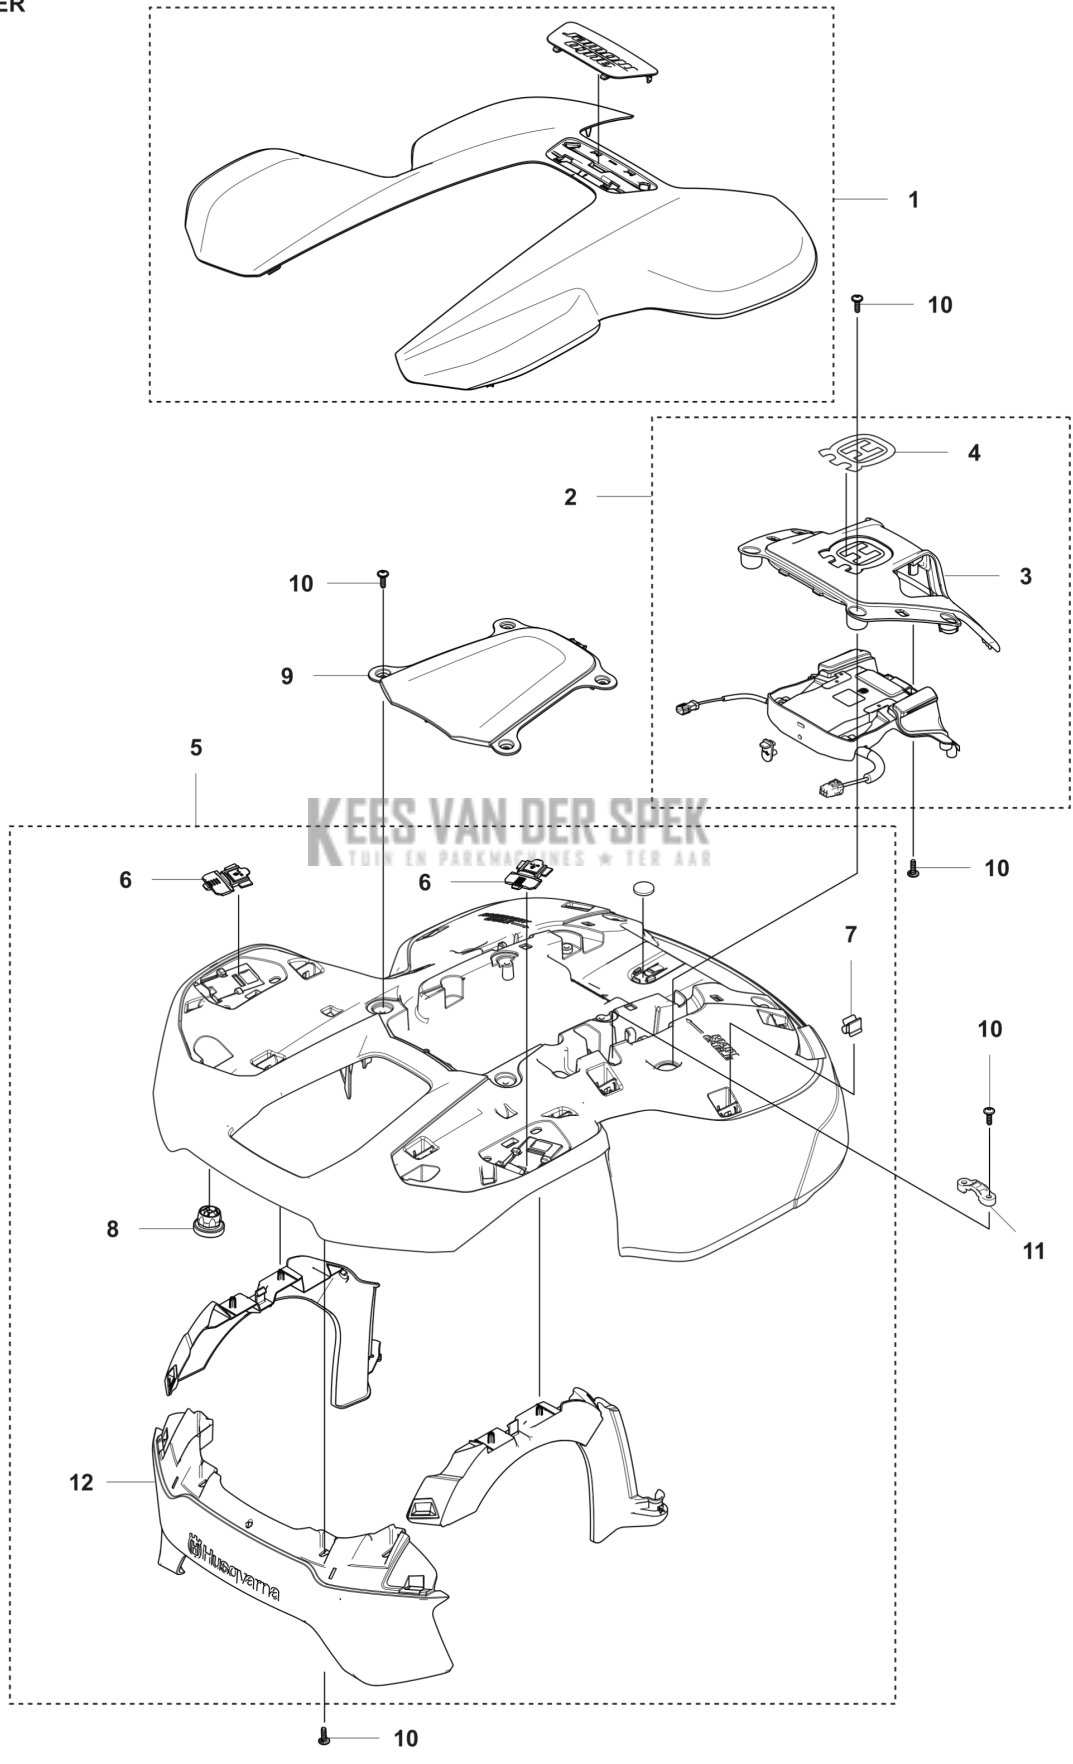

CATALOGUS MET RESERVEONDERDELEN
: HUSQVARNA AUTOMOWER® 320 NERA

KEES VAN DER SPEK
TUIN EN PARKMACHINES * TER AAR

Lijst van reserve-onderdelen

LIJST VAN RESERVE-ONDERDELEN

**AUTOMOWER 320 NERA
COVER**

REF.	OMSCHRIJVING	OPMERKING	KIT
1	538875401 DEKSELSET	Top Cover kit 320	1
2	538876201 DEKSELSET	Nose Module kit	1
3	535294101 HUIS	Housing	1
4	587423502 STICKER	Husqvarna Crown	1
5	538876401 BODY KIT	Body kit	1
6	591494601 HOUDER	Holder Wheel brush	2
7	593778401 KLEM	Clip	10
8	580526801 KAP	Snap locking	1
9	531257301 PANEEL	Cover	1
10	574450101 SCHROEF ITXPANT	Screw	20
11	593355202 KLEM	Clamp	1
12	531256501 BUMPER	Rear bumper	1

**AUTOMOWER 320 NERA
CHASSIS UPPER**

REF.	OMSCHRIJVING	OPMERKING	KIT
1	586038902 DEKSEL	Cover air filter	1
2	577753701 FILTER	Air Filter	1
3	599909801 CHASSIS	Chassis Upper	1
4	591125501 PRINTPLAAT COMPL.	Magnetic Sensor Circuit Board	1
5	535563901 HOUDER	Holder Magnetic Sensor Circuit Board	1
6	574450101 SCHROEF ITXPANT	Screw	16
7	531351801 BEKABELING COMPL.	Buzzer	1

**AUTOMOWER 320 NERA
CONSOLE**

REF.	OMSCHRIJVING	OPMERKING	KIT
1	538876601 DEKSELSET	Cover kit	1
2	531375901 KNOP	Jog Wheel	1
3	599911803 AFDICHTING	Sealing strip	1
5	574450101 SCHROEF ITXPANT	Screw	4
6	538822401 DISPLAY KIT	Display	1
7	599702701 PRINTPLAAT COMPL.	Application circuit board	1
8	535588201 BEKABELING COMPL.	Wiring assy Start Button	1
9	525887402 SCREW CITXPANT	Screw	3
10	589350805 BEKABELING COMPL.	Wiring Assy Magnetic sensor	1
11	591203104 BEKABELING COMPL.	Wiring Assy Application board	1
12	531376301 BUTTON ASSY	Stop Button kit	1