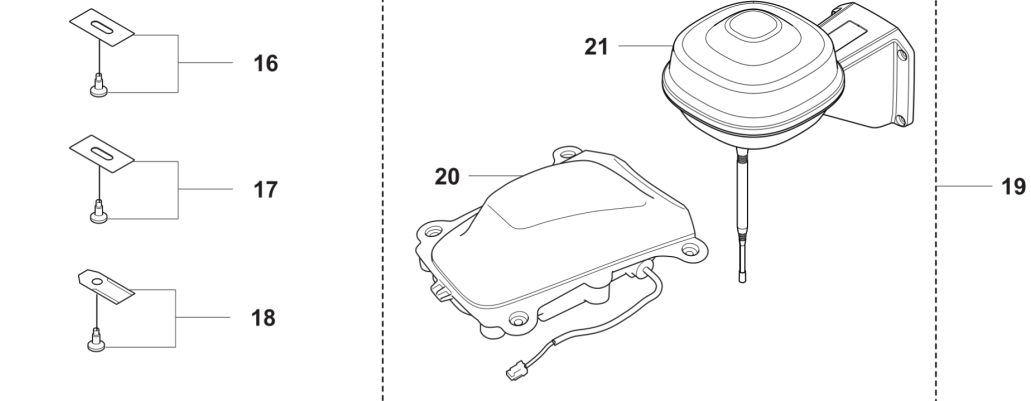

**AUTOMOWER 320 NERA
INSTALLATION ACCESSORIES**

REF.	OMSCHRIJVING	OPMERKING	KIT	
1	599628505	MOTOR UNIT	Power unit AU, NZ	1
1	599628503	MOTOR UNIT	Power unit CH	1
1	599628502	MOTOR UNIT	Power unit UK	1
1	599628501	MOTOR UNIT	Power unit EU	1
2	579825103	KABEL COMPL.	Low Voltage Cable 3 m	1
3	579825104	KABEL COMPL.	Low Voltage Cable 5 m	1
4	579825101	KABEL COMPL.	Low Voltage Cable 20 m	1
4	579825102	KABEL COMPL.	Low Voltage Cable 10 m	1
5	967972101	INSTALLATION KIT	S Wire 150 m. Staples 300 pc. Connectors 3 pcs. Couplers 5 pcs	1
5	967972201	INSTALLATION KIT	M Wire 250 m. Staples 400 pc. Connectors 3 pcs. Couplers 5 pcs	1
5	967972301	INSTALLATION KIT	L Wire 400 m. Staples 600 pc. Connectors 5 pcs. Couplers 5 pcs	1
6	535129002	VERBINDER	Loop Wire Connector. Bliester Pack 100 pcs	1
6	577864801	VERBINDER	Loop Wire Connector	1
7	501980203	KOPPELSTUK	Coupler, 100 pcs	1
7	577864701	KOPPELSTUK	Coupler	1
8	577864201	NIET	100 pcs	1
9	597237802	KABEL	Wire, 50m	1
10	597237801	KABEL	Wire, 150m	1
11	580662006	KABEL	Wire, 250m	1
12	593297702	KABEL	Wire, 300m	1
12	522914102	KABEL	Wire, 500m	1
12	580662009	KABEL	Wire, 800m	1
15	597539501	KIT	Boundary wire repair kit	1
16	595084401	BLADE SET	Endurance Blade, 6 pcs	1
16	595084402	BLADE SET	Endurance Blade, 45 pcs	1
16	595084403	BLADE SET	Endurance Blade, 300 pcs	1
17	599805201	BLADE SET	Endurance HSS Blades 6 pcs	1
17	599805202	BLADE SET	Endurance HSS Blades 45 pcs	1
17	599805203	BLADE SET	Endurance HSS Blades 300 pcs	1
18	577606604	BLADE SET	Blades 300 pcs incl. Screws	1
18	577864603	BLADE SET	Blades 9 pcs incl. Screws	1
18	577606505	BLADE SET	Blades 45 pcs incl. Screws	1
18	599805302	BLADE SET	Blades 300 pcs	1
18	599805301	BLADE SET	Blades 45 pcs	1
19	970663401	EPOS MODULE	EPOS Plug-in kit, EU	1
19	970663403	EPOS MODULE	EPOS Plug-in kit, GB,IE	1
19	970663404	EPOS MODULE	EPOS Plug-in kit, CH	1
20	535545301	EPOS MODULE	EPOS Plug-in	1
21	970468201	REFERENCE STATION	Reference station, EU	1
21	970468203	REFERENCE STATION	Reference station, GB,IE	1
21	970468204	REFERENCE STATION	Reference station, CH	1
22	597435801	SCREW	Anchor screws, 6pcs	1

KIES VAN DER SPEK
THINGS & TER AAR