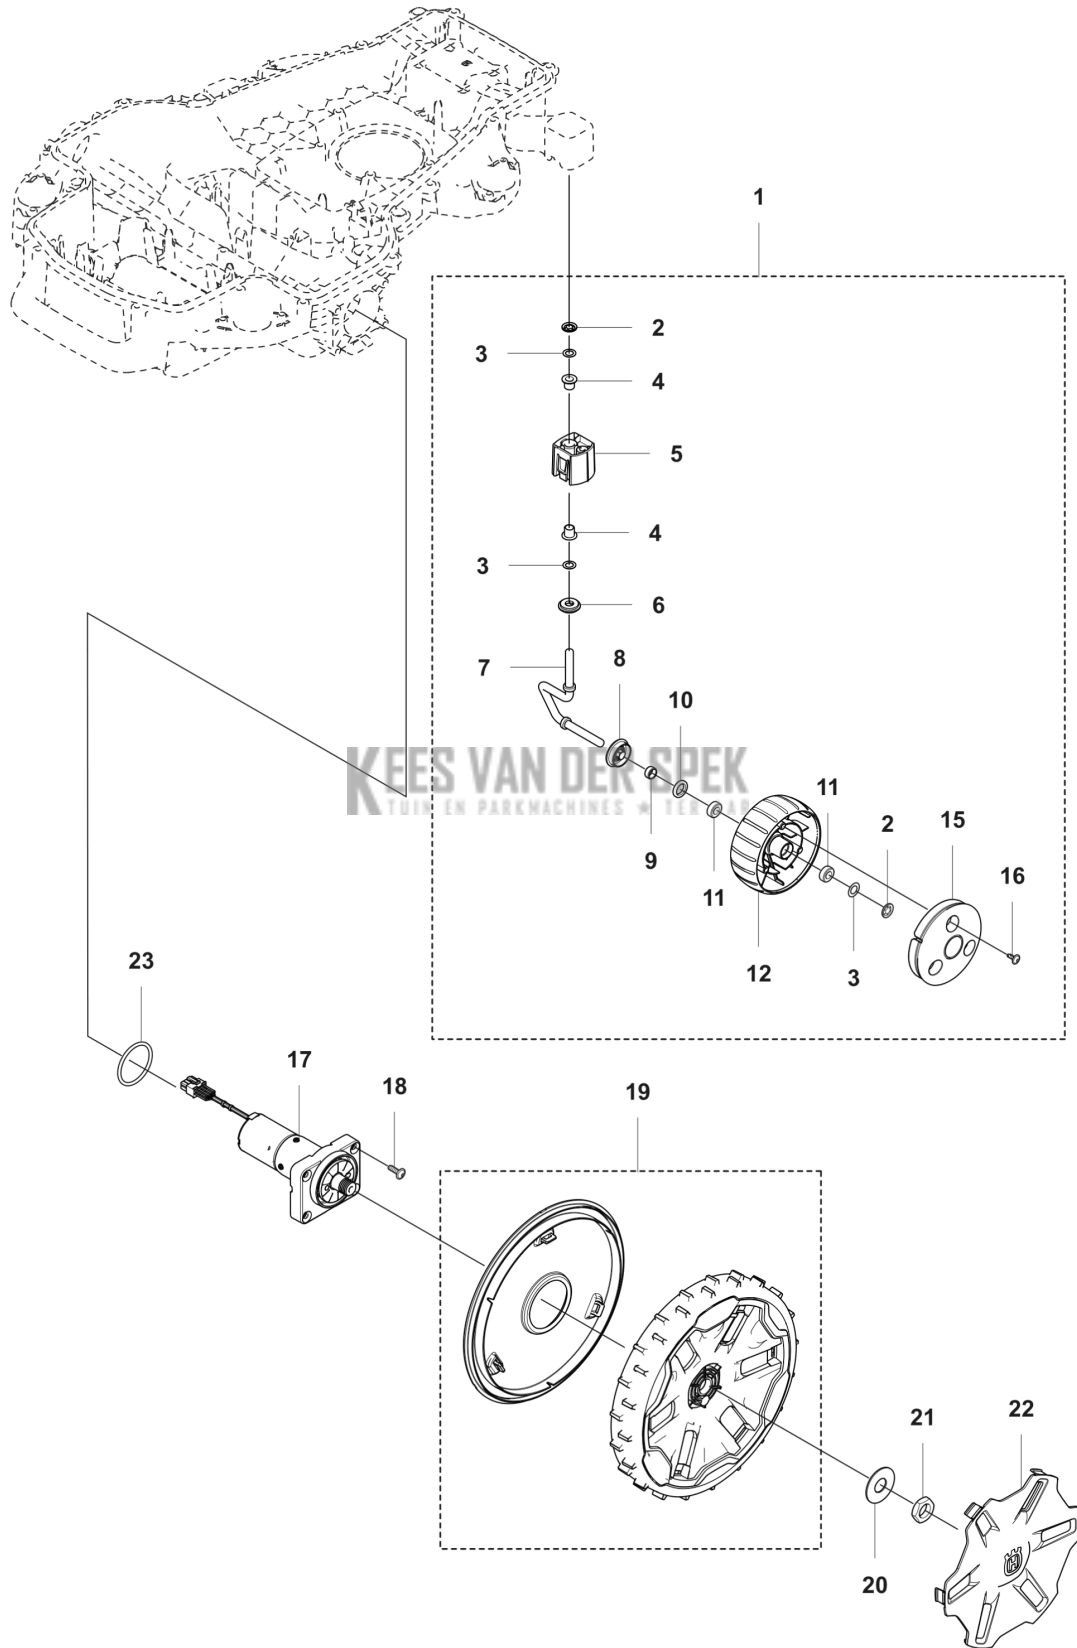

AUTOMOWER 430X NERA
WHEELS AND TIRES

REF.	OMSCHRIJVING	OPMERKING	KIT
1	536119702 WIEL COMPL.	Front wheel assy	1
2	576019302 BORGRING	Washer	4
3	580764601 RING	Washer	6
4	535293801 BUSHING	Bushing	4
5	531264301 DOP	Socket	2
6	536661901 SCHERM	Shield	2
7	531263302 SPINDEL	Spindle	1
8	531264201 SCHERM	Shield	2
9	580412001 HULS	Sleeve	1
10	580487101 AFDICHTING	Sealing	2
11	580605101 KOGELLAGER	Ball bearing	4
11	597795601 KOGELLAGER	Tube 50pcs	1
12	531344201 WIEL	Tire	2
15	531344401 WIEL	Wheel outside	2
16	575543314 SCREW	Screw	6
17	581621306 MOTOR KIT	Wheel motor	2
18	574450101 SCHROEF ITXPANT	Screw	8
19	538816501 WIEL COMPL.	Rear wheel	2
20	586210601 RING	Washer	1
21	731432401 DUNNE ZESKANTIGE MOER	Nut	2
22	531356501 NAAFDOP	Hub Cap	2
23	580443902 O-RING	O-ring	2