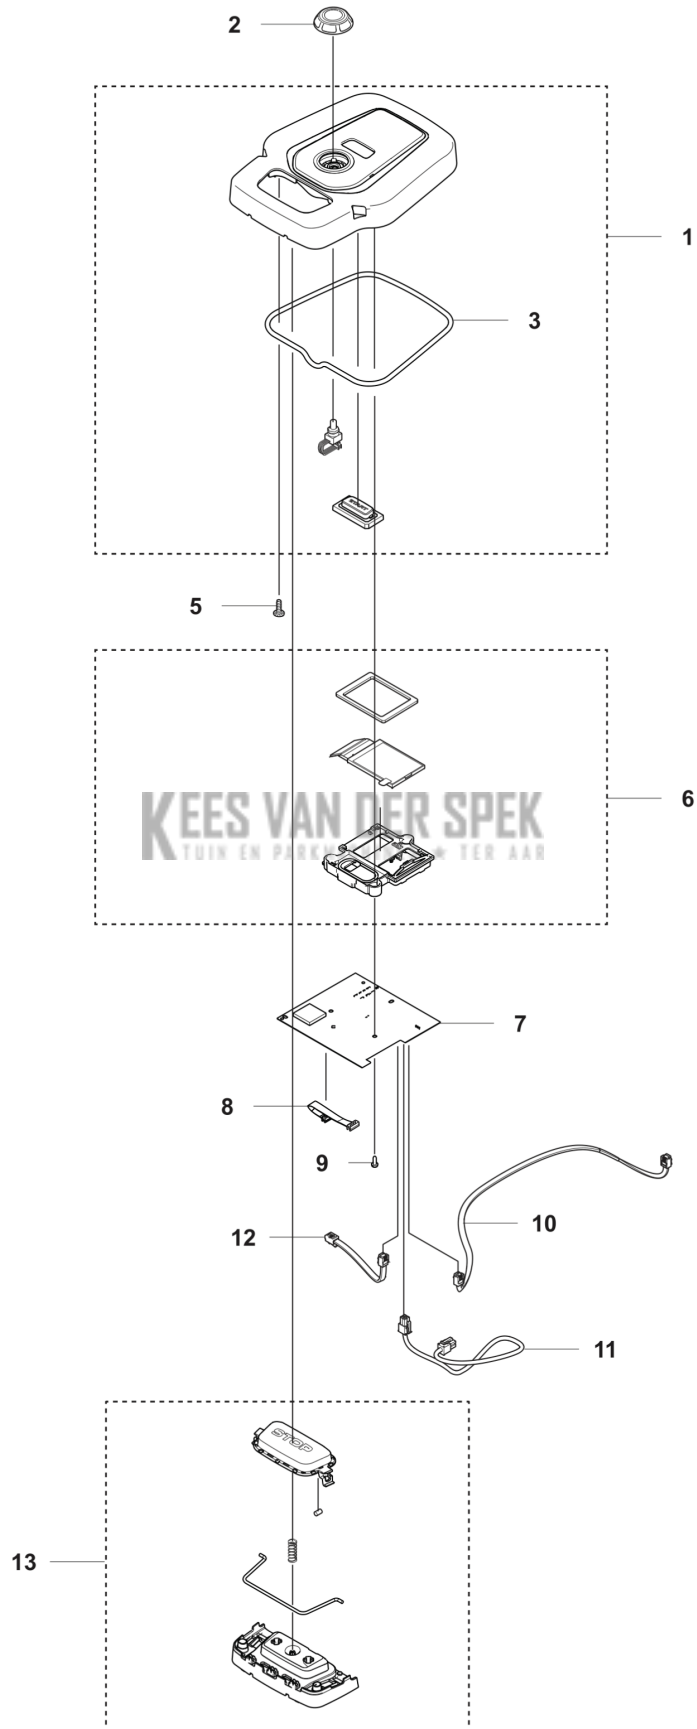

KIES VAN DER SPEK
THINGS & TER AAR

**AUTOMOWER 430X NERA
COVER**

REF.	OMSCHRIJVING	OPMERKING	KIT
1	538875402 DEKSELSET	Top Cover kit 430X	1
2	574450101 SCHROEF ITXPANT	Screw	26
3	531257301 PANEEL	Panel	1
4	538876202 DEKSELSET	Nose Module kit	1
5	531257701 HUIS	Housing	1
6	587423502 STICKER	Husqvarna Crown	1
7	538876301 SENSOR ASSY	Radar kit	1
8	531407201 BEKABELING COMPL.	Radar cable	1
9	538876402 BODY KIT	Body kit	1
10	531256801 DEKSEL	Cover Wheel brush Left	1
11	531256901 DEKSEL	Cover Wheel brush Right	1
12	591494601 HOUDER	Holder Wheel brush	2
13	593778401 KLEM	Clip	6
14	580526801 KAP	Snap locking	1
15	531189901 BEKABELING COMPL.	LED lights	1
16	593355202 KLEM	Clamp	1
17	531256501 BUMPER	Rear bumper	1
18	531256401 BUMPER	Front bumper	1

**AUTOMOWER 430X NERA
CONSOLE**

REF.	OMSCHRIJVING	OPMERKING	KIT
1	538876601 DEKSELSET	Cover kit	1
2	531375901 KNOP	Jog Wheel	1
3	599911803 AFDICHTING	Sealing strip	1
5	574450101 SCHROEF ITXPANT	Screw	4
6	538822401 DISPLAY KIT	Display	1
7	599702701 PRINTPLAAT COMPL.	Application circuit board	1
8	535588201 BEKABELING COMPL.	Wiring assy Start Button	1
9	525887402 SCREW CITXPANT	Screw	3
10	589350805 BEKABELING COMPL.	Wiring Assy Magnetic sensor	1
11	591203104 BEKABELING COMPL.	Wiring Assy Application board	1
12	536253901 BEKABELING COMPL.	Wiring Assy Communication circuit board	1
13	531376301 BUTTON ASSY	Stop Button kit	1