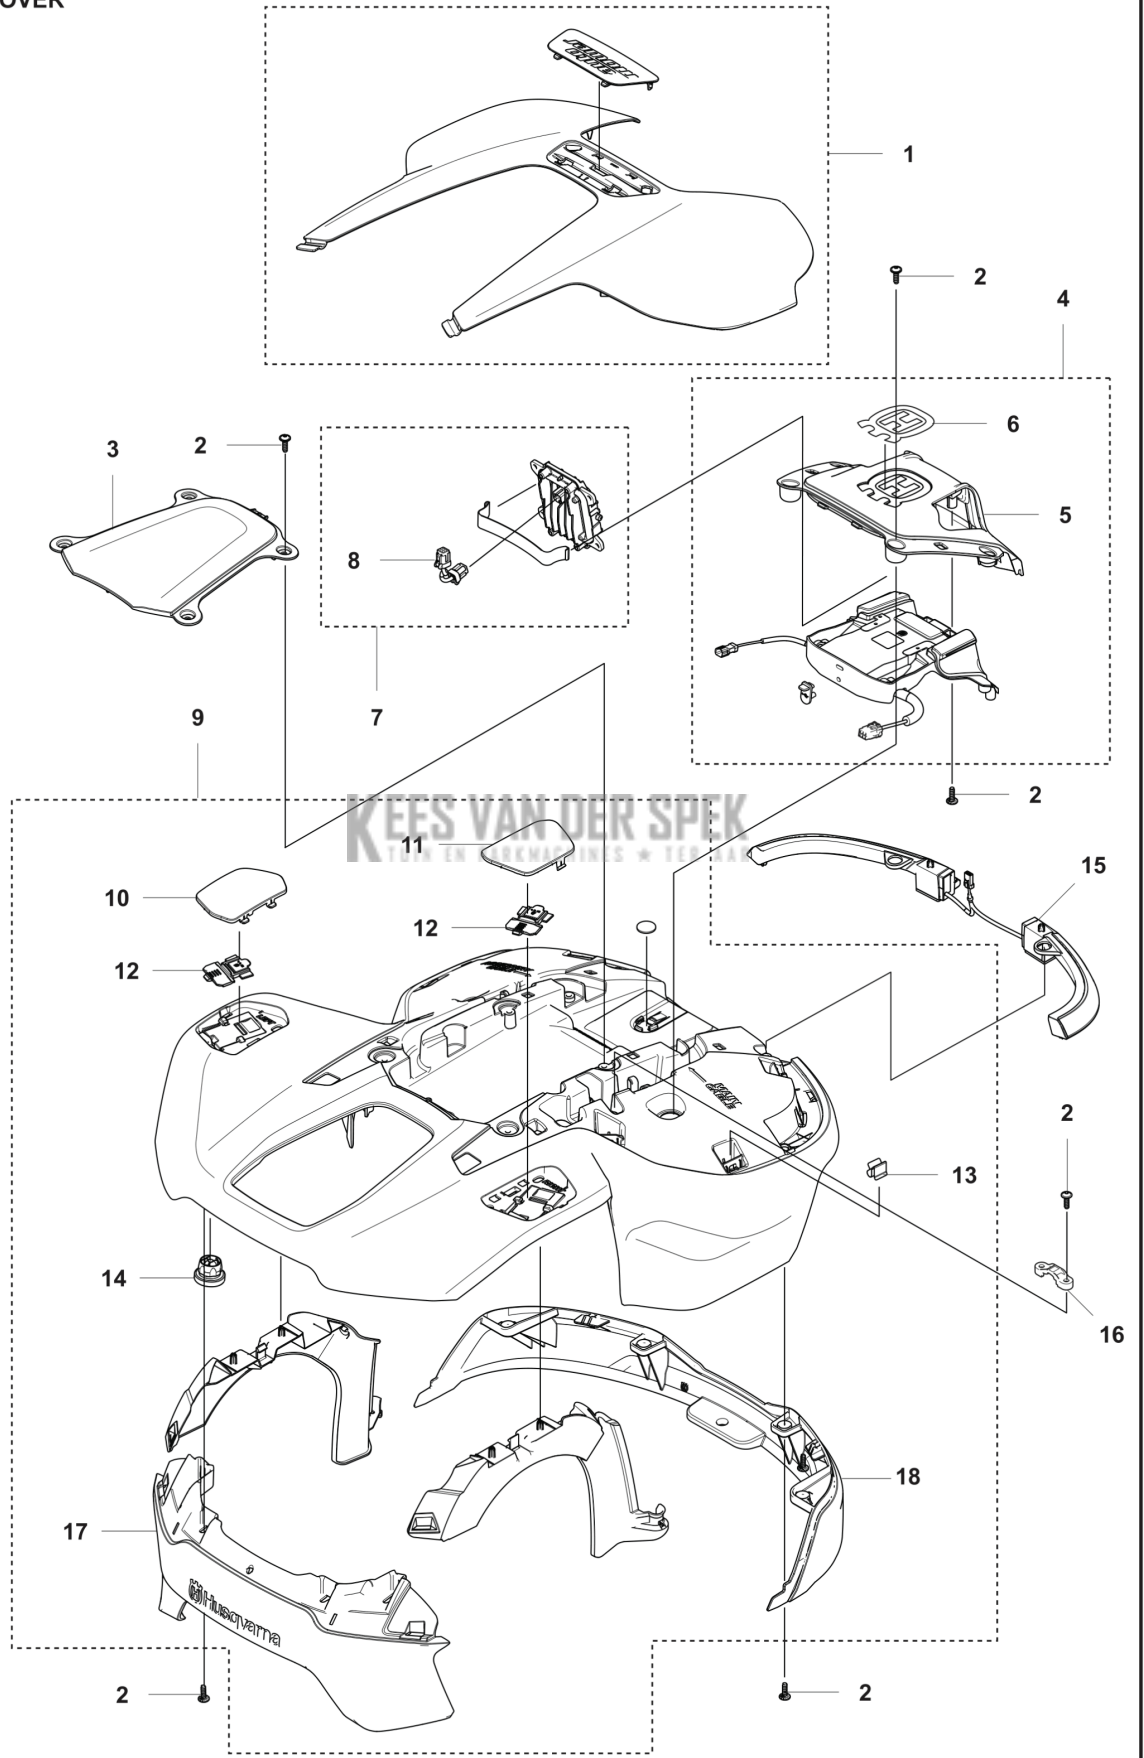

KIES VAN DER SPEK
THINGS & TER AAR

**AUTOMOWER 430X NERA
COVER**

REF.	OMSCHRIJVING	OPMERKING	KIT
1	538875402 DEKSELSET	Top Cover kit 430X	1
2	574450101 SCHROEF ITXPANT	Screw	26
3	531257301 PANEEL	Panel	1
4	538876202 DEKSELSET	Nose Module kit	1
5	531257701 HUIS	Housing	1
6	587423502 STICKER	Husqvarna Crown	1
7	538876301 SENSOR ASSY	Radar kit	1
8	531407201 BEKABELING COMPL.	Radar cable	1
9	538876402 BODY KIT	Body kit	1
10	531256801 DEKSEL	Cover Wheel brush Left	1
11	531256901 DEKSEL	Cover Wheel brush Right	1
12	591494601 HOUDER	Holder Wheel brush	2
13	593778401 KLEM	Clip	6
14	580526801 KAP	Snap locking	1
15	531189901 BEKABELING COMPL.	LED lights	1
16	593355202 KLEM	Clamp	1
17	531256501 BUMPER	Rear bumper	1
18	531256401 BUMPER	Front bumper	1