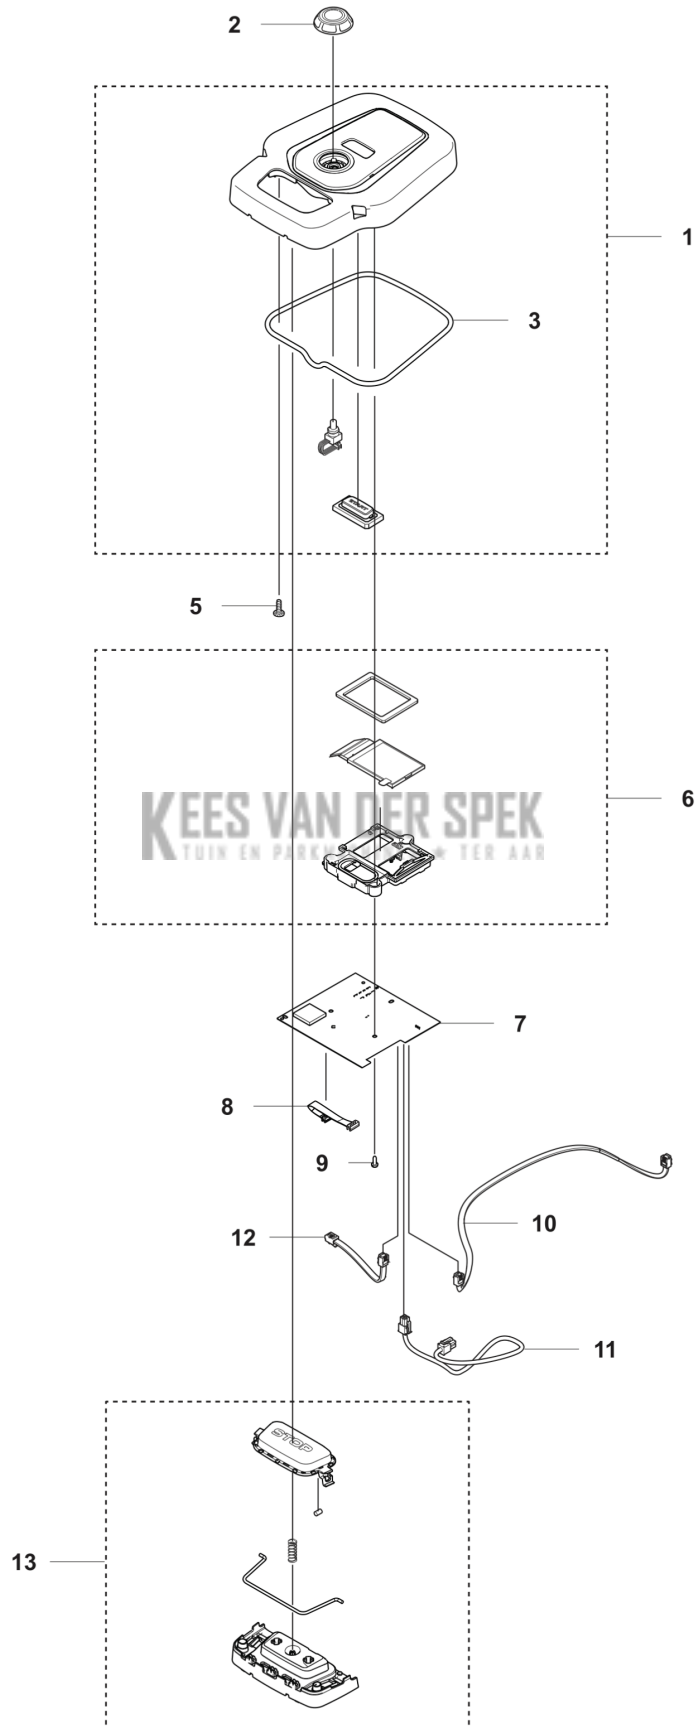

# LIJST VAN RESERVE-ONDERDELEN

**AUTOMOWER 450X NERA  
COVER**

REF.	OMSCHRIJVING	OPMERKING	KIT
1	538875403 DEKSELSET	Top Cover kit 450X	1
2	574450101 SCHROEF ITXPANT	Screw	26
3	531257301 PANEEL	Cover	1
4	538876202 DEKSELSET	Nose Module kit	1
5	531257701 HUIS	Housing	1
6	587423502 STICKER	Husqvarna Crown	1
7	538876301 SENSOR ASSY	Radar kit	1
8	531407201 BEKABELING COMPL.	Radar cable	1
9	538876402 BODY KIT	Body kit	1
10	531256801 DEKSEL	Cover Wheel brush Left	1
11	531256901 DEKSEL	Cover Wheel brush Right	1
12	591494601 HOUDER	Holder Wheel brush	2
13	593778401 KLEM	Clip	6
14	580526801 KAP	Snap locking	4
15	531189901 BEKABELING COMPL.	LED lights	1
16	593355202 KLEM	Clamp	1
17	531256501 BUMPER	Rear bumper	1
18	531256401 BUMPER	Front bumper	1

**AUTOMOWER 450X NERA**  
**CHASSIS UPPER**

REF.	OMSCHRIJVING	OPMERKING	KIT
1	586038902 DEKSEL	Cover air filter	1
2	577753701 FILTER	Air Filter	1
3	599909801 CHASSIS	Chassis Upper	1
4	591125501 PRINTPLAAT COMPL.	Magnetic Sensor Circuit Board	1
5	535563901 HOUDER	Holder Magnetic Sensor Circuit Board	1
6	574450101 SCHROEF ITXPANT	Screw	20
7	586662313 GPS MODULE	Communication circuit board, CBT5	1
8	598503602 GEWICHT	Weight	1
9	531352801 HOUDER	Weight holder	1
10	531351801 BEKABELING COMPL.	Buzzer	1

**AUTOMOWER 450X NERA  
CONSOLE**

REF.	OMSCHRIJVING	OPMERKING	KIT
1	538876601 DEKSELSET	Cover kit	1
2	531375901 KNOP	Jog Wheel	1
3	599911803 AFDICHTING	Sealing strip	1
5	574450101 SCHROEF ITXPANT	Screw	4
6	538822401 DISPLAY KIT	Display	1
7	599702701 PRINTPLAAT COMPL.	Application circuit board	1
8	535588201 BEKABELING COMPL.	Wiring assy Start Button	1
9	525887402 SCREW CITXPANT	Screw	3
10	589350805 BEKABELING COMPL.	Wiring Assy Magnetic sensor	1
11	591203104 BEKABELING COMPL.	Wiring Assy Application board	1
12	536253901 BEKABELING COMPL.	Wiring Assy Communication circuit board	1
13	531376301 BUTTON ASSY	Stop Button kit	1