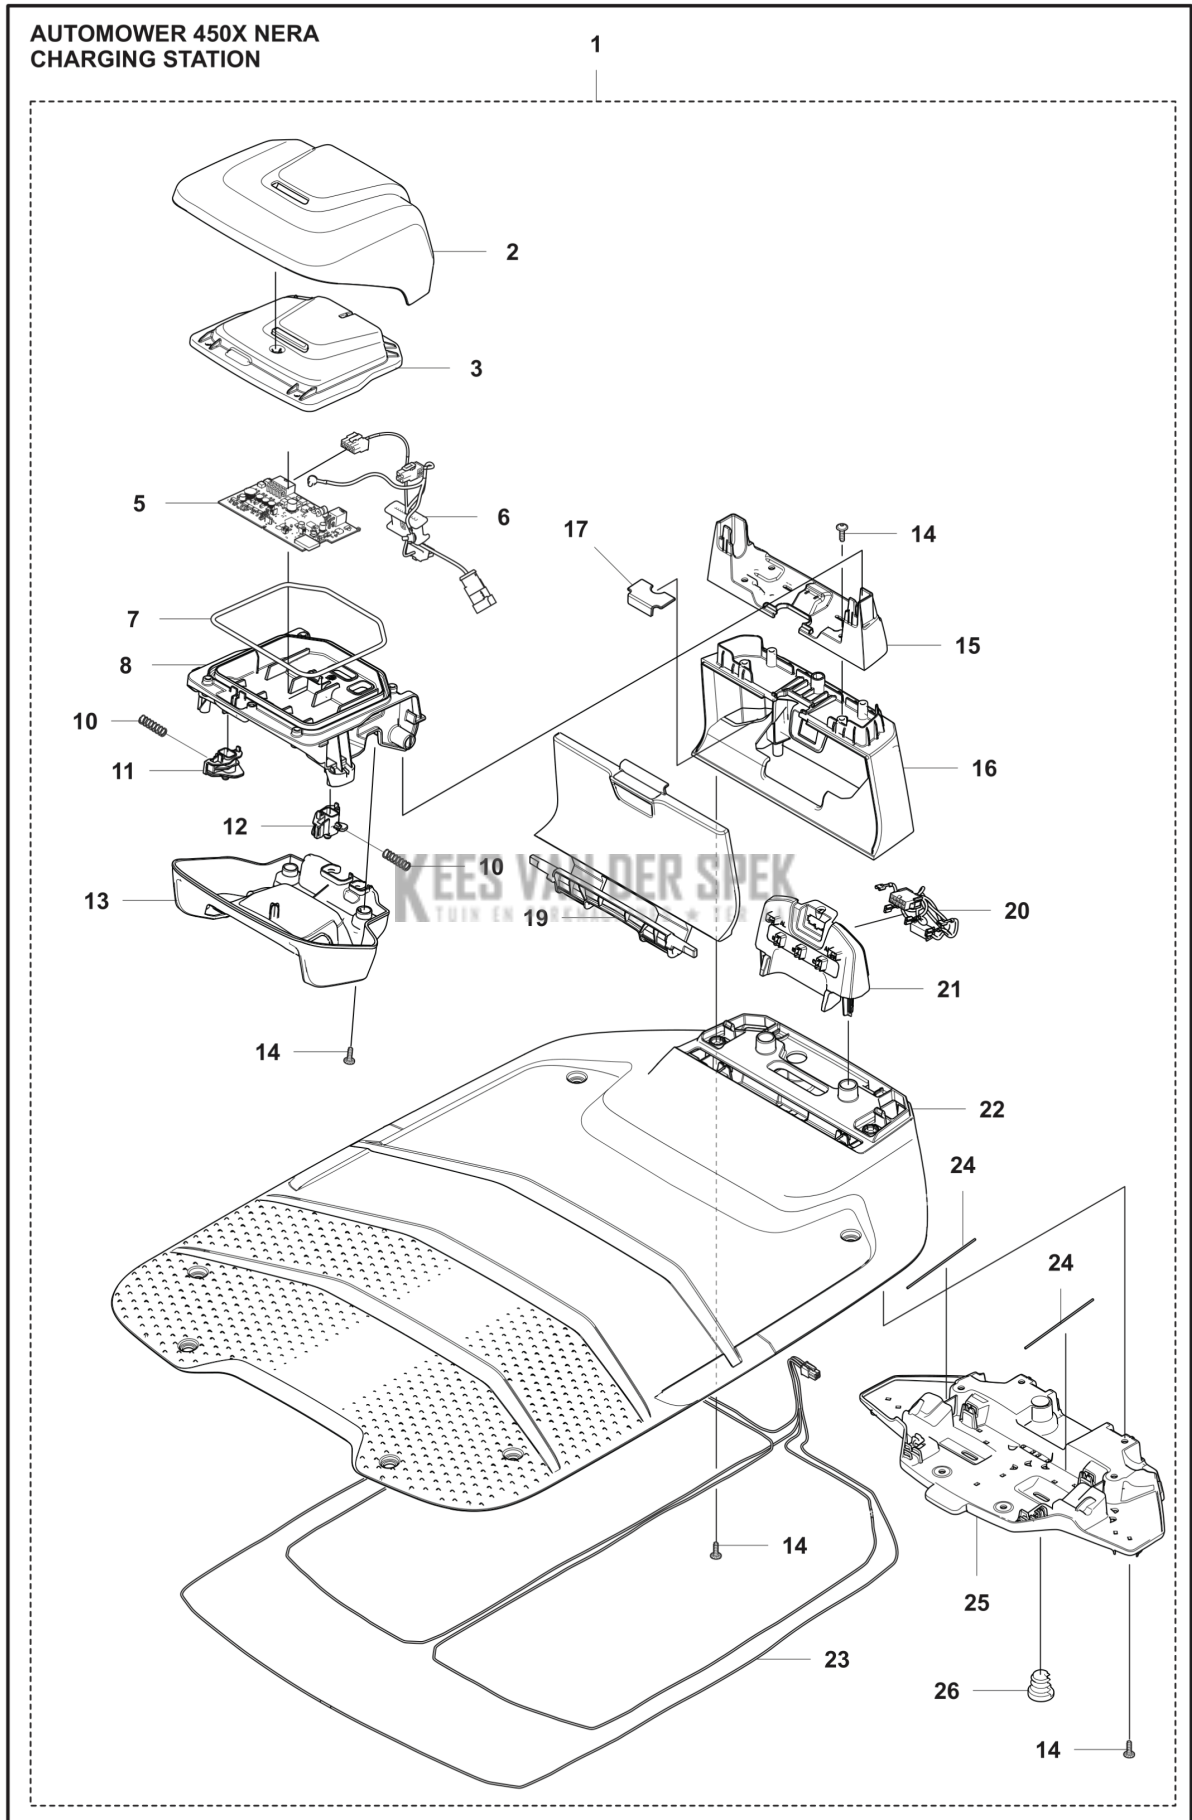

**AUTOMOWER 450X NERA
CHARGING STATION**

REF.	OMSCHRIJVING	OPMERKING	KIT
1	531422301 LAADSTATION	Charging station	1
2	531422501 KAP	Upper Cover	1
3	531422901 DEKSEL	Lid	1
5	529899501 PRINTPLAAT COMPL.	Charging station circuit board	1
6	536055201 BEKABELING COMPL.	Wiring Assy CS Main	1
7	574874708 AFDICHTINGSSTRIP	Sealing strip	1
8	531423001 FRAME	Frame	1
10	535130101 VEER	Spring	2
11	531422601 KLEP	Contact Plate Left	1
12	531422602 KLEP	Contact Plate Right	1
13	531422701 OMHULSEL	Lower Cover	1
14	574450101 SCHROEF ITXPANT	Screw	12
15	535558601 STEUN	Support	1
16	531422401 HUIS	Housing	1
17	536177201 DEKSEL	Lid	1
19	531422801 LUIK	Hatch	1
20	535600701 BEKABELING COMPL.	Wiring Assy Antenna bridge	1
21	535600601 HUIS	Cable Holder	1
22	531423101 BASEPLATE	Charging Station Baseplate	1
23	536166001 BEKABELING COMPL.	Wiring Assy Baseplate	1
24	588470201 VEER	Spring	2
25	535600501 VERANKERINGSPLAAT	Baseplate Support	1
26	531262701 PLUG	Plug	1