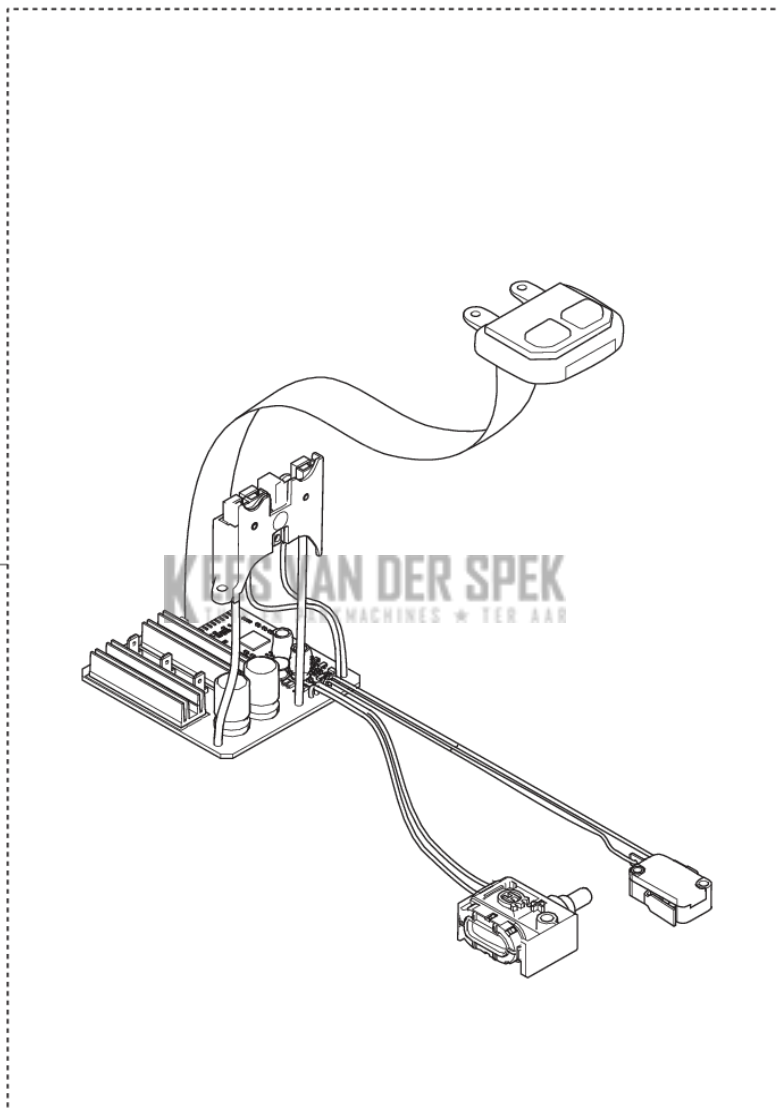

1

PXM_REF	PXM_PARTNO	DESCRIPTION	PXM_REMARK	QTY.
1	535581101	ELEKTRISCH SYSTEEM	RoW	1
1	535581102	ELEKTRISCH SYSTEEM	US	1

KEES VAN DER SPEK
TUIN EN PARKMACHINES ★ TER AAR