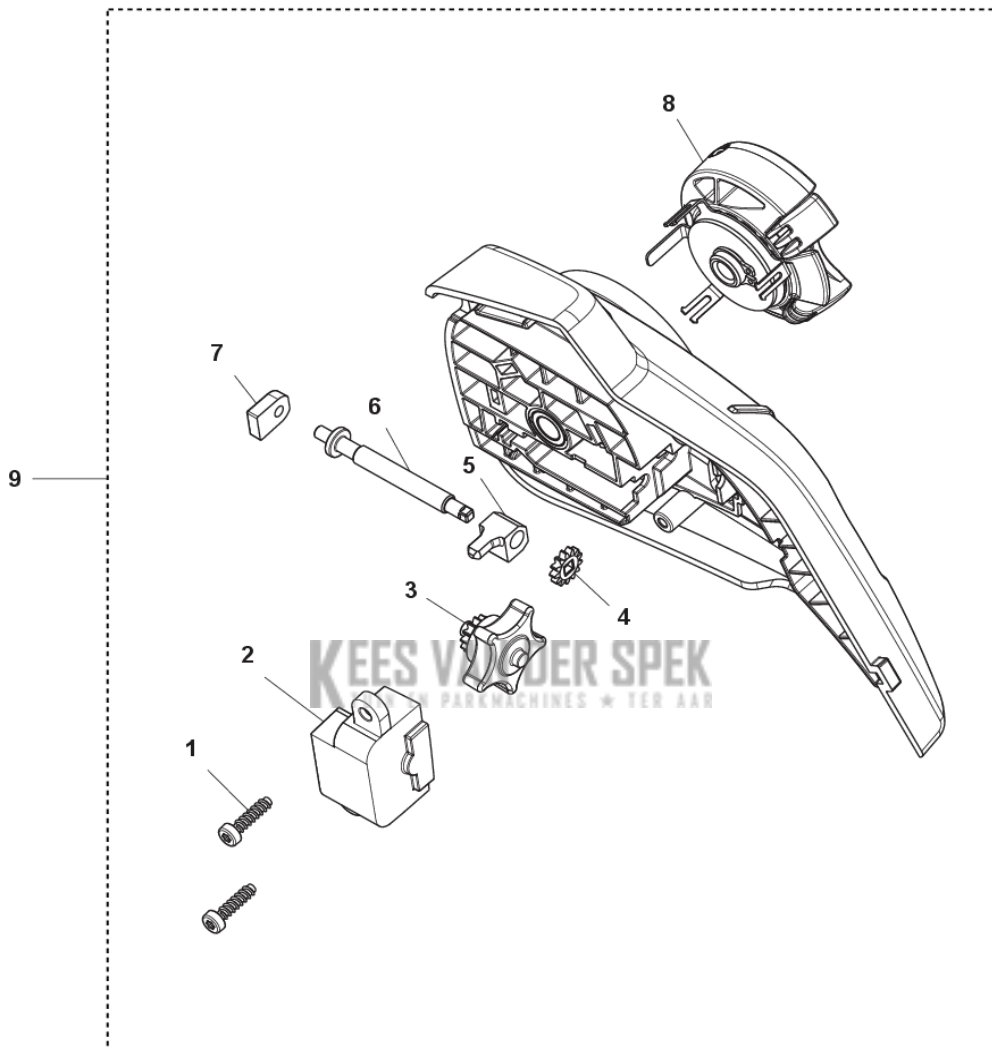

E 225i
CLUTCH COVER

PXM_REF	PXM_PARTNO	DESCRIPTION	PXM_REMARK	QTY.
1	585819001	SCREW		2
2	585593401	DEKSEL		1
3	578776501	KETTINGSPANNER		1
4	585593501	RONDSEL		1
5	585593701	PLAAT		1
6	585593901	AS		1
7	585594001	HULS		1
8	591471101	KNOP		1
9	537648501	KOPPELING COMPL.		1