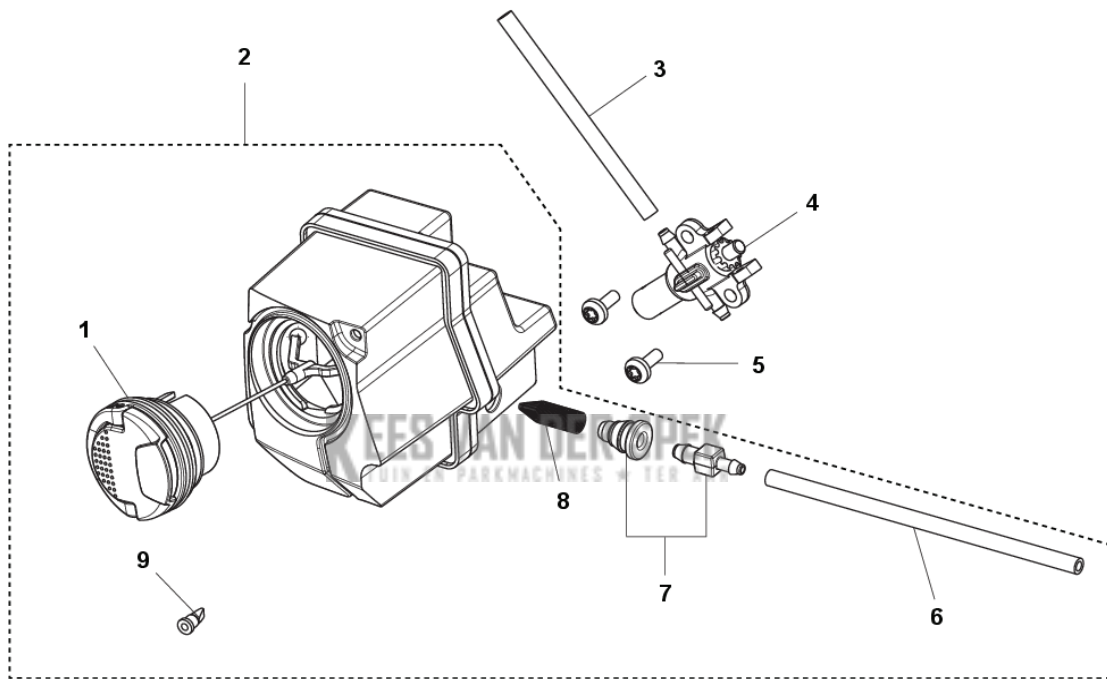

SPARE PARTS CATALOGUE
: HUSQVARNA 225I ACCU KETTINGZAAG ZONDER ACCU EN
LADER

KEES VAN DER SPEK
TUIN EN PARKMACHINES * TER AAR

Spare Parts List

SPARE PARTS LIST

A 225i
FUEL TANK

PXM_REF	PXM_PARTNO	DESCRIPTION	PXM_REMARK	QTY.
1	522620003	TANKDEKSEL COMPL.		1
2	537648201	TANK COMPL.		1
3	585566601	OLIESLANG		1
4	579043901	OLIEPOMP		1
5	586902901	SCREW		2
6	535670301	OLIESLANG		1
7	537648301	AFDICHTING		1
8	530056533	VIZIER		1
9	575484501	VALVE NIPPLE		1

E 225i
CLUTCH COVER

PXM_REF	PXM_PARTNO	DESCRIPTION	PXM_REMARK	QTY.
1	585819001	SCREW		2
2	585593401	DEKSEL		1
3	578776501	KETTINGSPANNER		1
4	585593501	RONDSEL		1
5	585593701	PLAAT		1
6	585593901	AS		1
7	585594001	HULS		1
8	591471101	KNOP		1
9	537648501	KOPPELING COMPL.		1