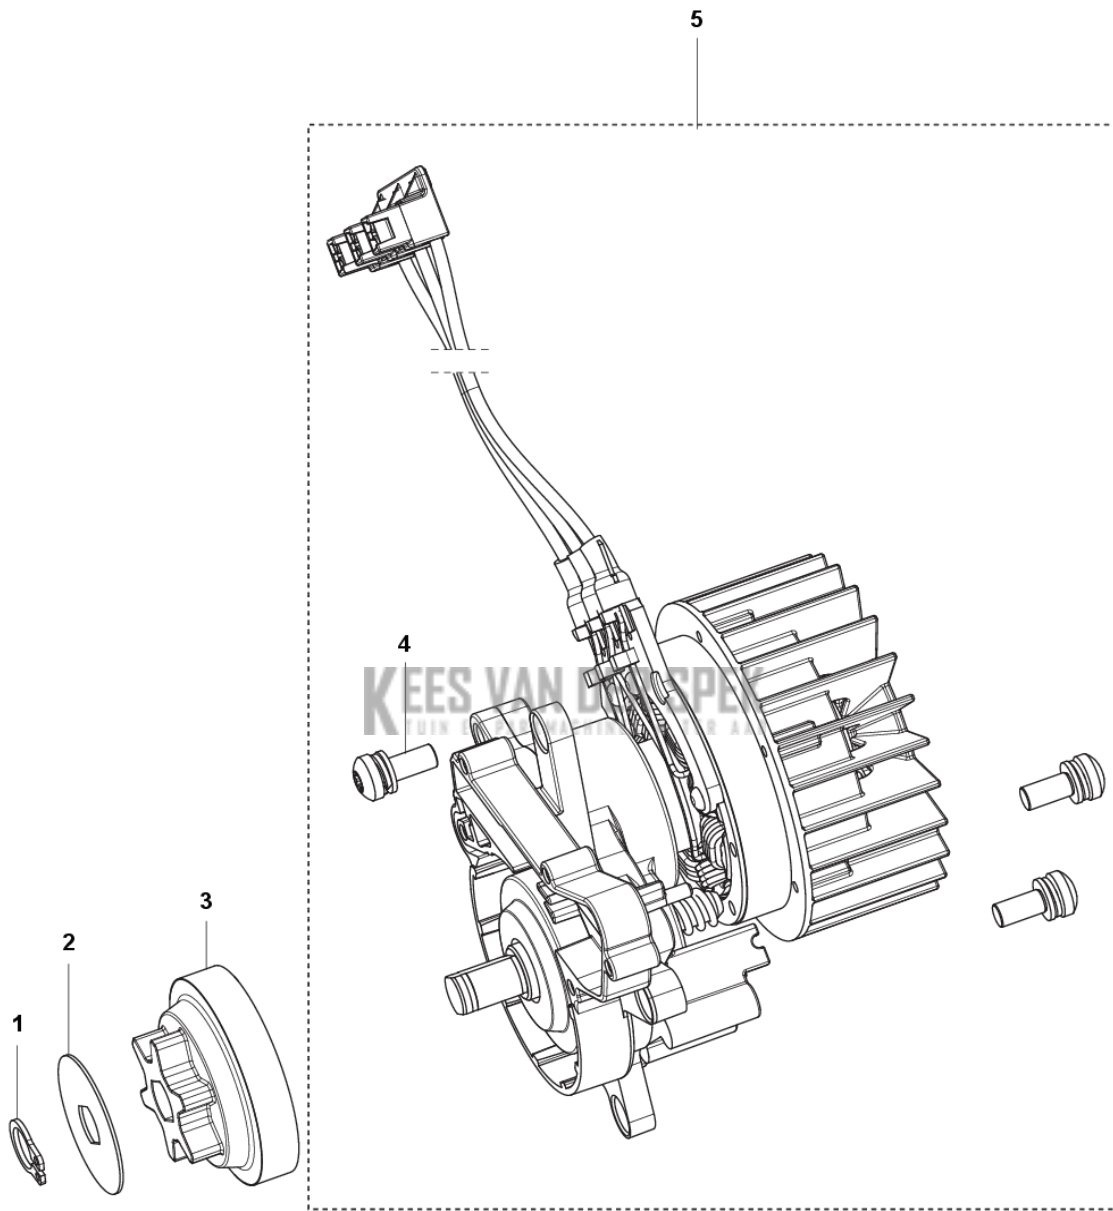

D 225i
DRIVE

PXM_REF	PXM_PARTNO	DESCRIPTION	PXM_REMARK	QTY.
1	574797701	BORG RING		1
2	585602001	RING		1
3	585589601	SPROCKET		1
4	586902802	SCREW		3
5	537648401	MEENEMER COMPL.		1

KEES VAN DER SPEK
TUIN EN PARKMACHINES ★ TER AAR