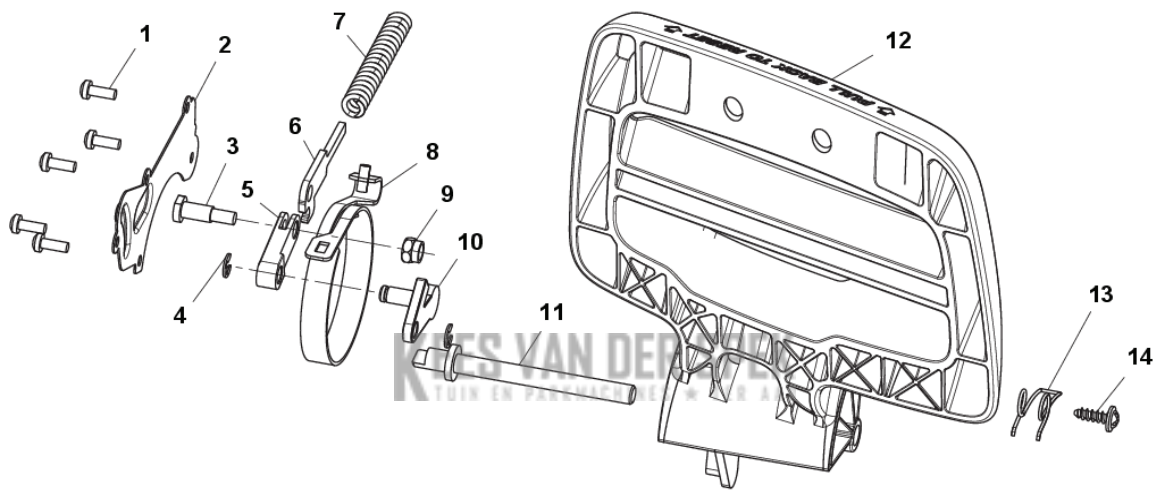

C 225i
CHAIN BRAKE

PXM_REF	PXM_PARTNO	DESCRIPTION	PXM_REMARK	QTY.
1	586903001	SCREW		5
2	536629001	DEKSEL		1
3	586902601	PENNEN		1
4	587377701	KLEM		2
5	585603501	PLAAT		1
6	585594401	PLAAT		1
7	585590501	REMVVEER		1
8	536629101	BAND		1
9	586902701	MOER		1
10	582488701	AANDRIJFSTANG		1
11	585931901	AS		1
12	585581301	REM		1
13	587600101	VEER		1
14	575309802	SCREW		1