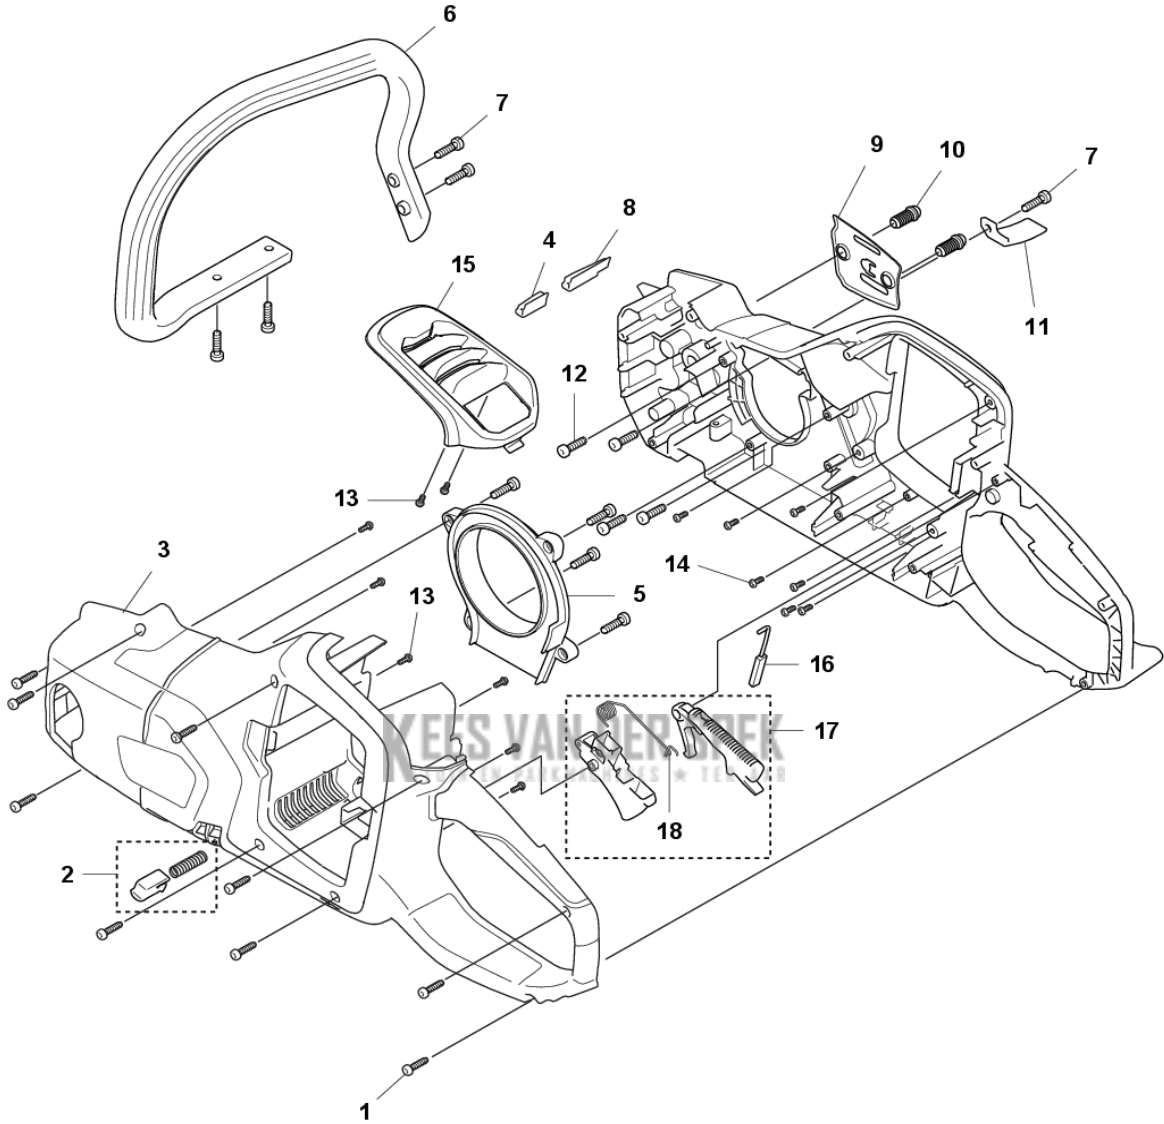

B 225i HOUSING

PXM_REF	PXM_PARTNO	DESCRIPTION	PXM_REMARK	QTY.
1	585819002	SCREW		9
2	536503301	VEERCASSETTE COMPL.		1
3	534991601	HUIS COMPL.		1
4	536629301	RUBBERPLUG		1
5	534993101	DEKSEL		1
6	534993001	VOORSTE BEUGEL		1
7	585592501	SCREW		5
8	536629201	RUBBERPLUG		1
9	585602701	MOUNTING PLATE		1
10	587426601	SCREW		2
11	505288501	KETTINGVANGER		1
12	585819001	SCREW		8
13	585818901	SCREW		2
14	535395201	SCREW KIT		13
15	534993301	DEKSEL		1
16	585589301	HEFBOOM		1
17	537664901	TREKKER		1
18	535671101	VEER		1
19	534232501	PLAATJE	US	1
20	534232502	PLAATJE		1
21	534225601	PLAATJE	US	1
22	537512801	PLAATJE		1

KEES VAN DER SPEK
TUIN EN PARKMACHINES * TER AAR