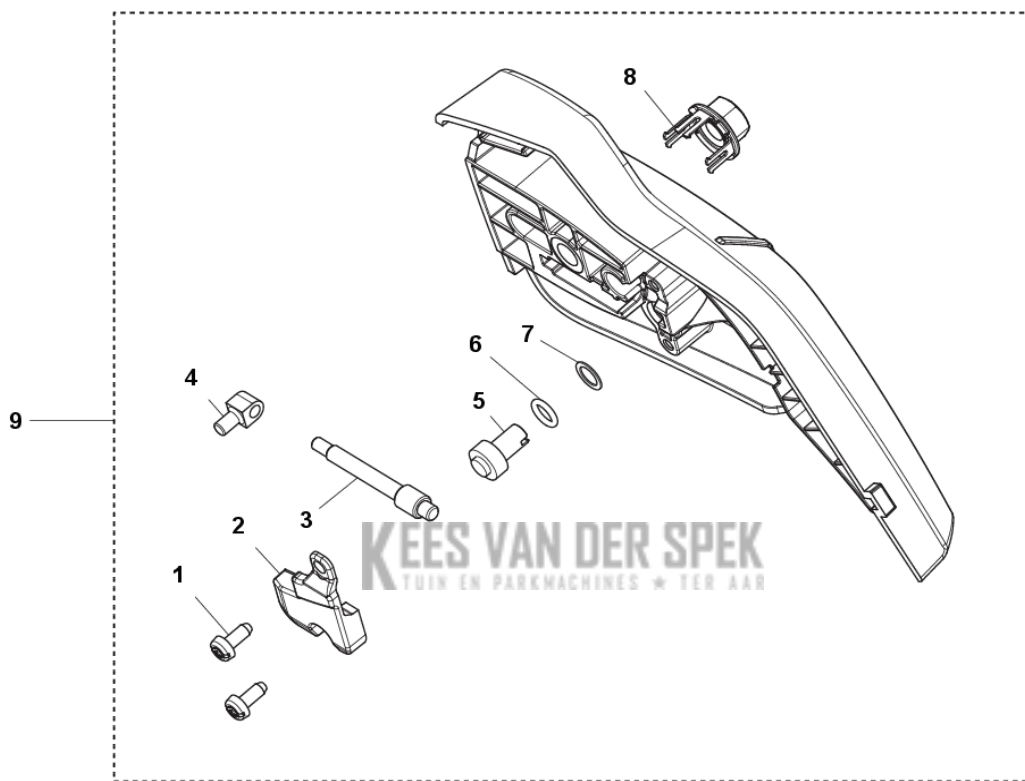

F 225i
CLUTCH COVER

PXM_REF	PXM_PARTNO	DESCRIPTION	PXM_REMARK	QTY.
1	585819001	SCREW		2
2	535287501	DEKSEL		1
3	537397001	WORMSCHROEF		1
4	588850301	PEN		1
5	599724101	WORMWIEL		1
6	740480702	O-RING		1
7	503230063	RING		1
8	505197301	MOER		1
9	537648601	KOPPELING COMPL.		1
10	587465401	SLEUTEL		1

KEES VAN DER SPEK
TUIN EN PARKMACHINES * TER AAR