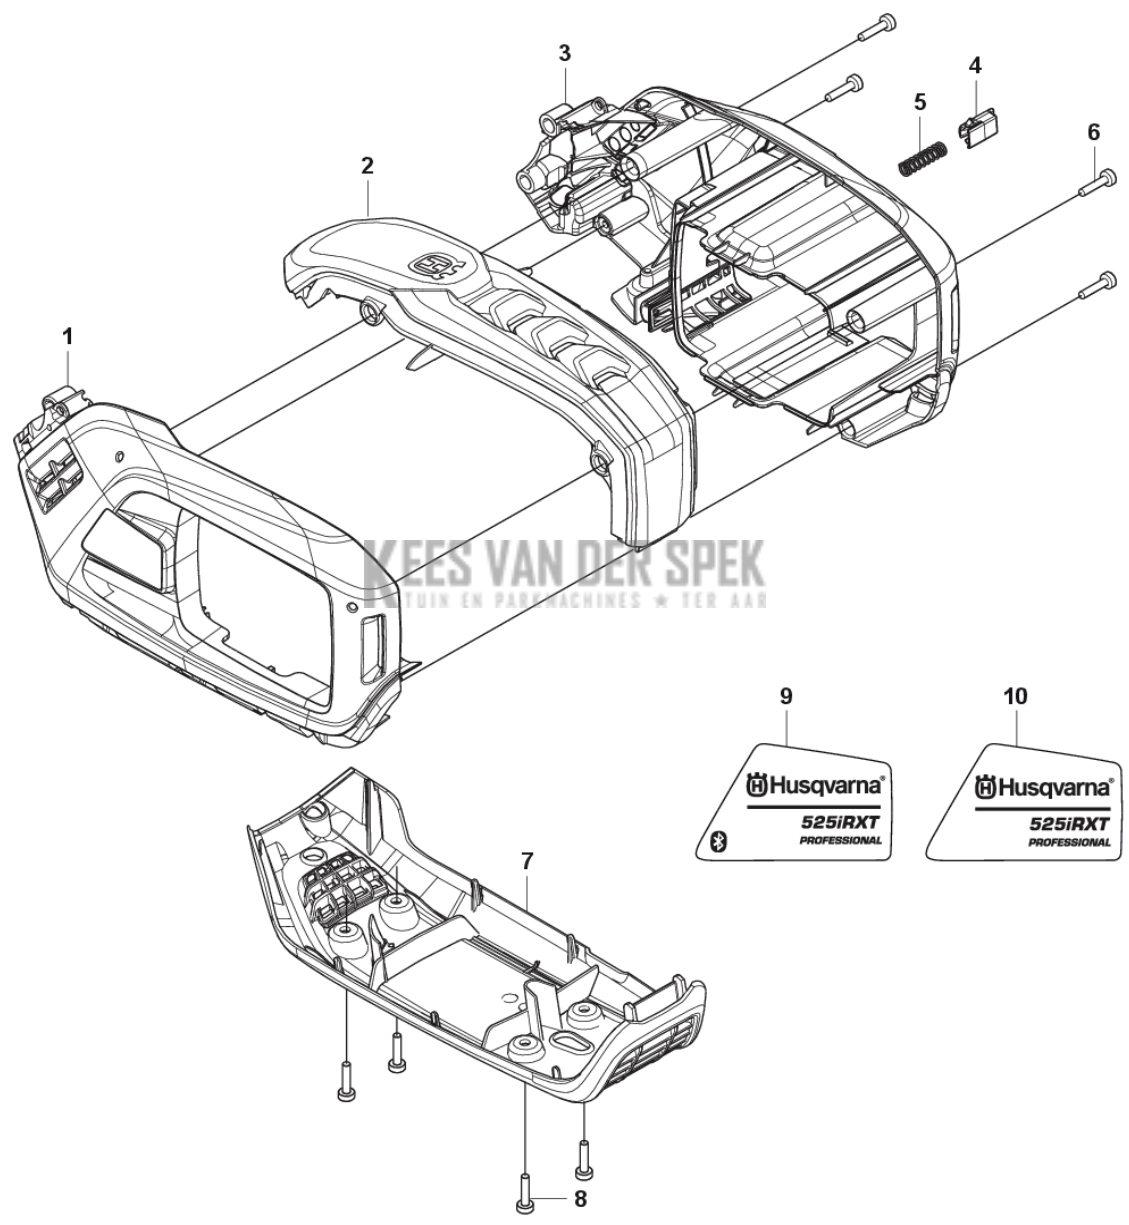

E 525 iRXT
HOUSING

PXM_REF	PXM_PARTNO	DESCRIPTION	PXM_REMARK	QTY.
1	591444602	HUIS		1
2	535570201	DEKSEL		1
3	591444901	HUIS		1
4	577996601	DRUKKNOP		1
5	585480001	VEER		1
6	580292901	SCREW ITXSCT		4
7	591461901	GLIJ PLAAT		1
8	580292901	SCREW ITXSCT		4
9	594095102	STICKER		1
10	594095103	STICKER		1