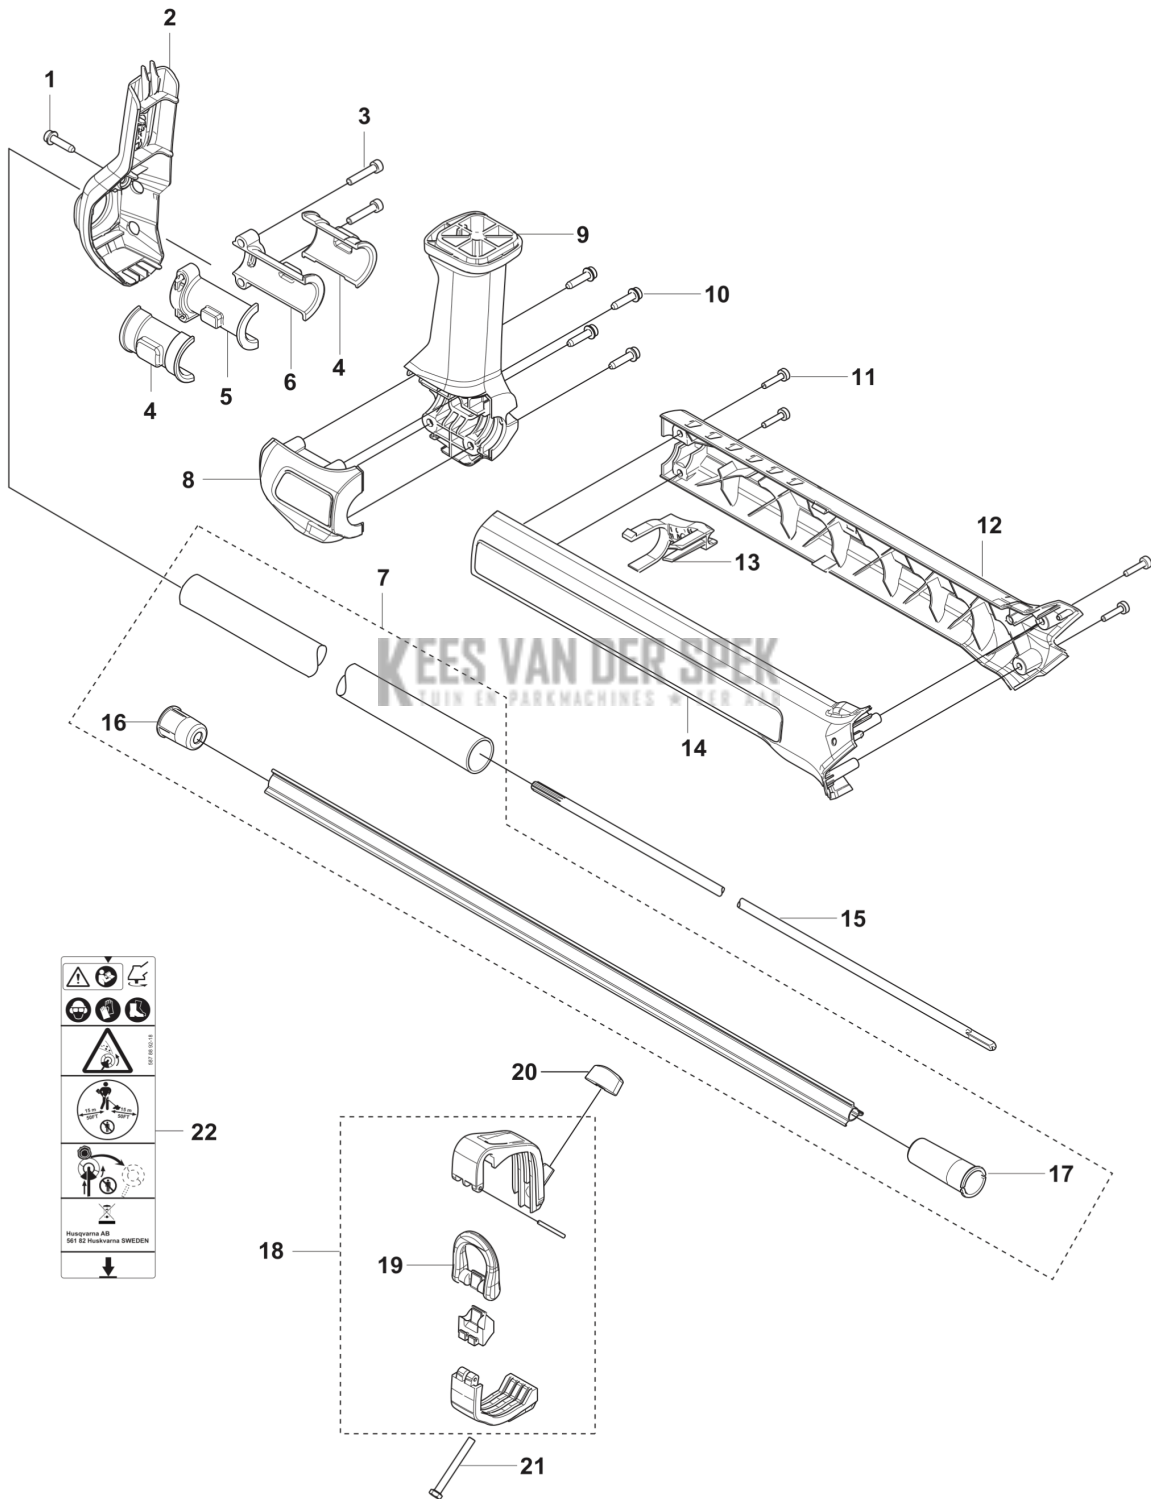

# SPARE PARTS LIST

**D** 525 iRXT  
HANDLE

PXM_REF	PXM_PARTNO	DESCRIPTION	PXM_REMARK	QTY.
1	546010101	HENDEL KIT		1
2	503221012	ZESKANT MOER		1
3	580292901	SCREW ITXSCT		1
4	593841302	BUTTON ASSY		1
5	593165402	HANDGREEPELFT		1
6	593044301	THROTTLE CONTROL ASSY		1
7	593838601	VEER		1
8	534156501	ADAPTER		1
9	531293601	GASVERGREDELING		1
10	593165501	HANDGREEPELFT		1
11	580292901	SCREW ITXSCT		3
12	525755109	SCHROEF ITXSCFM		1
13	534998501	STUUR COMPL		1
14	525755106	SCHROEF ITXSCFM		1
15	537172801	HENDEL		1
16	537172901	DEKSEL		1
17	731231401	ZESKANT MOER		1
18	725238651	SCHROEF EHHM		1
19	598404301	KNOP		1
20	536028401	KLEM		1
21	536028301	KLEM		1
22	537360003	STUUR		1

# B 525 iRXT SHAFT

PXM_REF	PXM_PARTNO	DESCRIPTION	PXM_REMARK	QTY.
1	573925804	SCREW ITXSCFT		1
2	598785401	DEKSEL		1
3	525825001	SCHROEF ITXSCM		2
4	578139201	SCHOKDEMPER		2
5	578139001	BEVESTIGING		1
6	578139101	BEVESTIGING		1
7	535399801	TUBE ASSY		1
8	598404101	DEKSEL		1
9	598403901	STUURHOUDER		1
10	573925804	SCREW ITXSCFT		4
11	580292901	SCREW ITXSCFT		4
12	535560701	SLUITBESCHERMING		1
13	535569901	HOUDER		1
14	535560801	SLUITBESCHERMING		1
15	535337101	AANDRIUFAS		1
16	537334402	AFSTANDRING		1
17	591464201	AFSTANDRING		1
18	598405501	LUS		1
19	537350101	LUS		1
20	537130402	KNOP		1
21	725234051	SCHROEF EHHM		1
22	587889218	STICKER		1