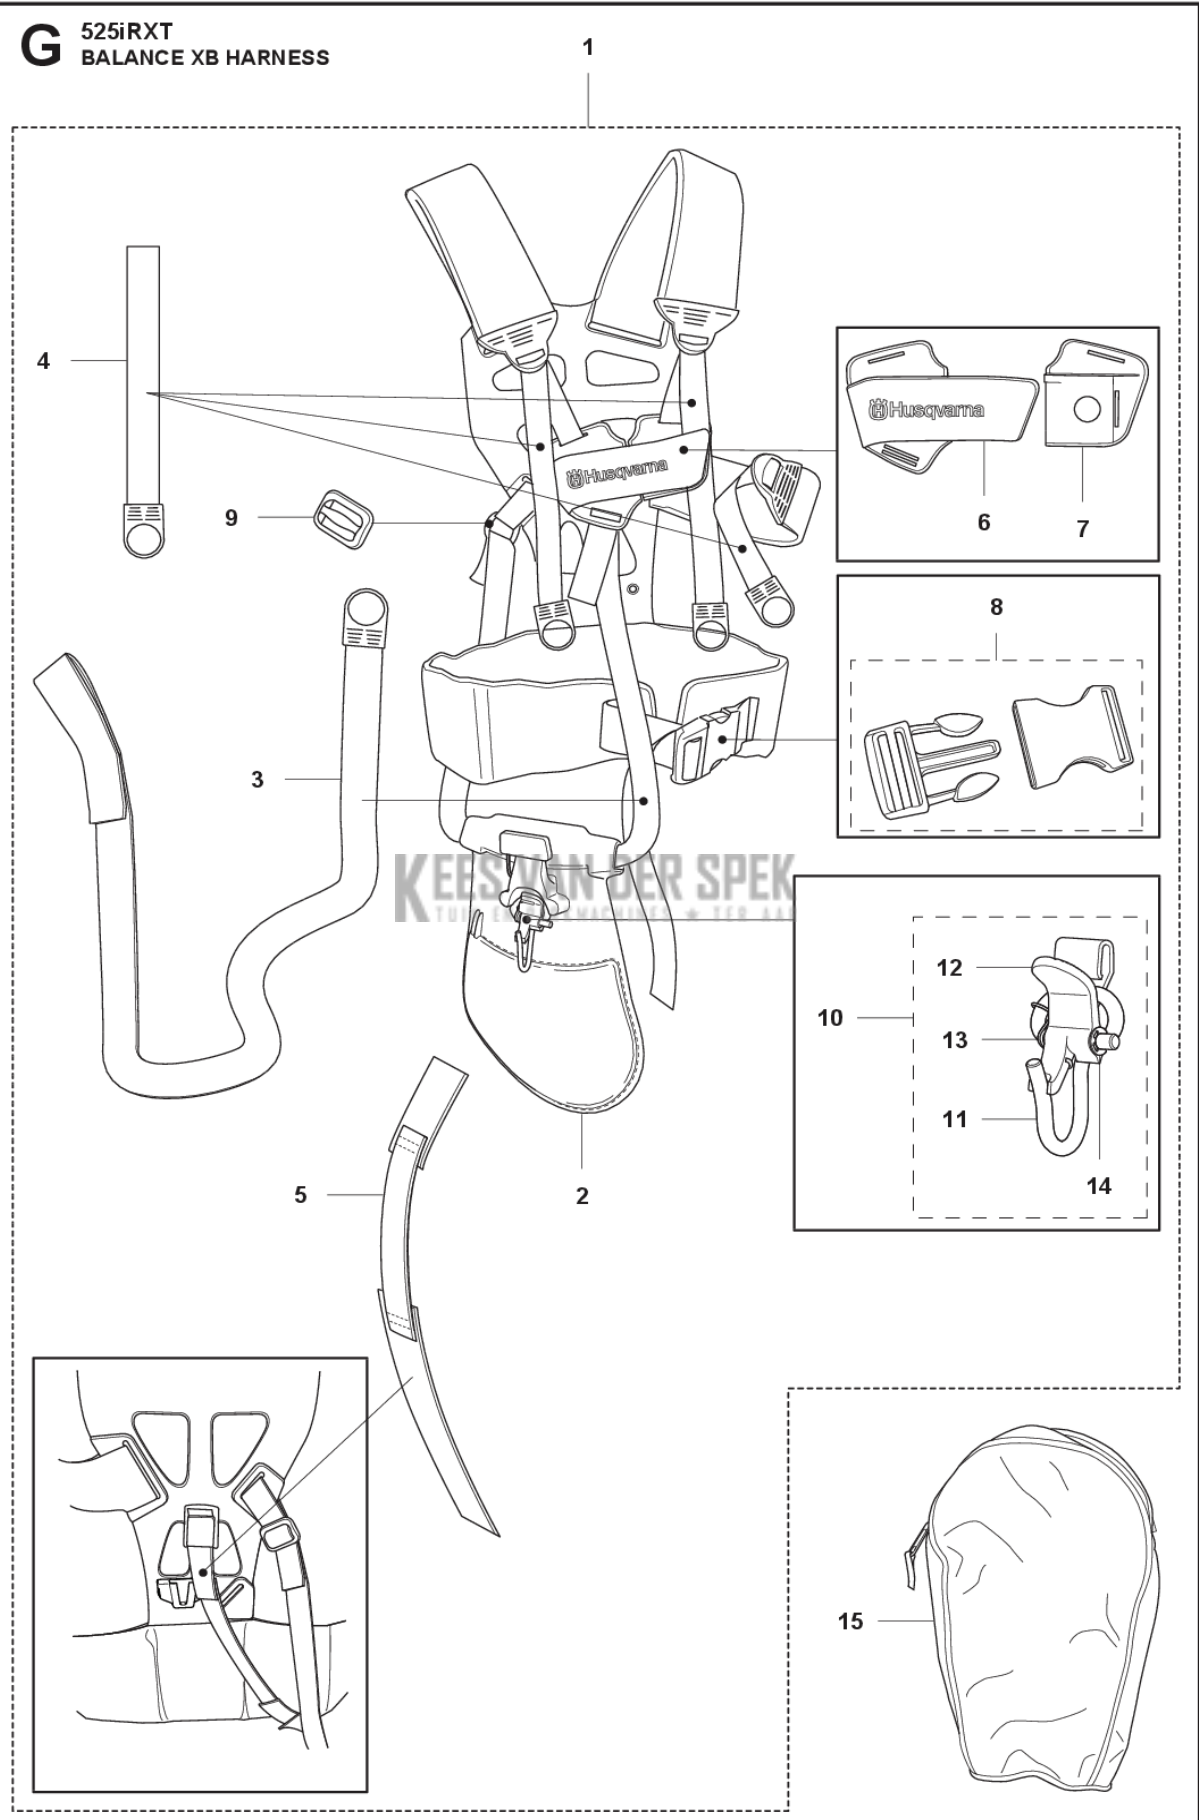

# SPARE PARTS LIST

**D** 525 iRXT  
HANDLE

PXM_REF	PXM_PARTNO	DESCRIPTION	PXM_REMARK	QTY.
1	546010101	HENDEL KIT		1
2	503221012	ZESKANT MOER		1
3	580292901	SCREW ITXSCT		1
4	593841302	BUTTON ASSY		1
5	593165402	HANDGREEPELFT		1
6	593044301	THROTTLE CONTROL ASSY		1
7	593838601	VEER		1
8	534156501	ADAPTER		1
9	531293601	GASVERGREDELING		1
10	593165501	HANDGREEPELFT		1
11	580292901	SCREW ITXSCT		3
12	525755109	SCHROEF ITXSCFM		1
13	534998501	STUUR COMPL		1
14	525755106	SCHROEF ITXSCFM		1
15	537172801	HENDEL		1
16	537172901	DEKSEL		1
17	731231401	ZESKANT MOER		1
18	725238651	SCHROEF EHHM		1
19	598404301	KNOP		1
20	536028401	KLEM		1
21	536028301	KLEM		1
22	537360003	STUUR		1

**C** 525 iRXT  
ELECTRICAL

---

PXM_REF	PXM_PARTNO	DESCRIPTION	PXM_REMARK	QTY.
1	580292901	SCREW ITXSCT		1
2	593841302	BUTTON ASSY		1
3	593841101	CONTROLE PANEEL		1
3	593841201	CONTROLE PANEEL		1
4	534200101	BEKABELING COMPL.		1
5	573925801	SCREW ITXSCT		3
6	580292901	SCREW ITXSCT		2
7	592933501	BEVESTIGING		1
8	525824903	SCHROEF ITXSCTM		1
9	525755108	SCHROEF ITXSCTM		1
10	595010710	MOTOR COMPL.		1
11	503911001	OPHANGING		2
12	580292901	SCREW ITXSCT		2
13	546010301	BESTURINGSEENHEID		1

**G** 525iRXT  
BALANCE XB HARNESS

KEES VAN DER SPEK  
TOOL ENGINEERING & TOOL A/S

---

PXM_REF	PXM_PARTNO	DESCRIPTION	PXM_REMARK	QTY.
1	597469301	DRAAGSTEL		1
2	544901701	HEUPKUSSEN		1
3	503996103	BAND		1
4	503996101	BAND		3
5	537153501	SPANBAND		1
6	537288401	GESP		1
7	537288301	GESP		1
8	537331501	GESP		1
9	537287001	GESP		1
10	544960702	OPHANGHAAK		1
11	502022902	HAAK		1
12	502023002	SLOT		1
13	586341001	VEER		1
14	735310920	E-CLIP		1
15	537306601	TAS		1