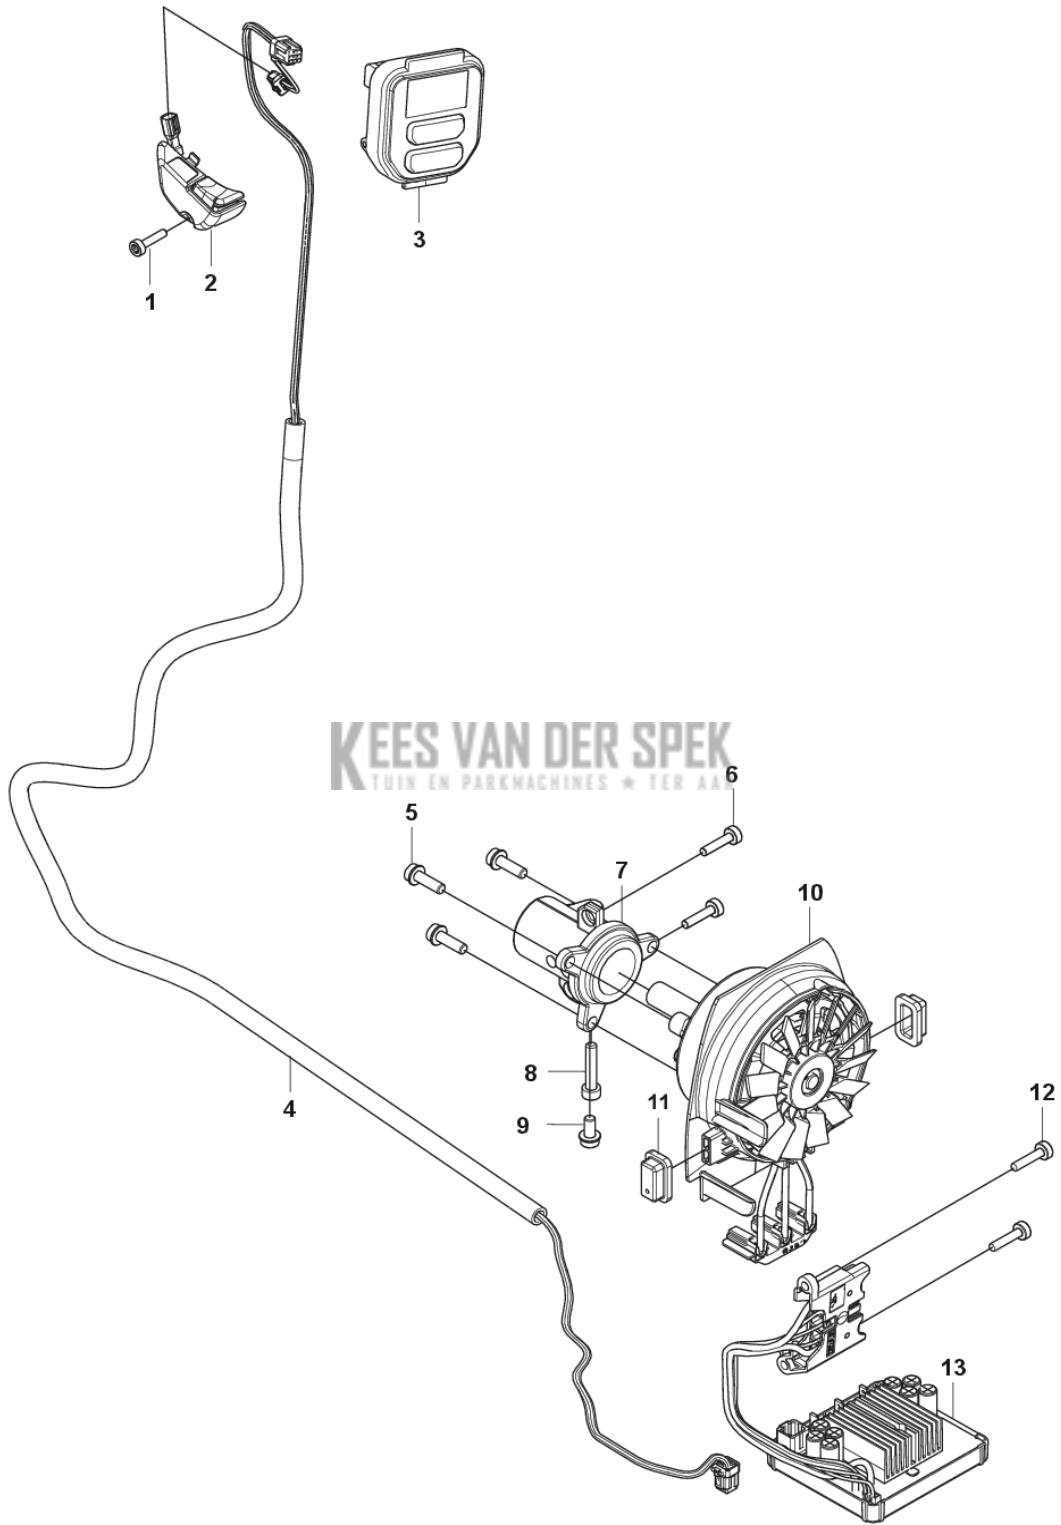

C 525 iRXT
ELECTRICAL

PXM_REF	PXM_PARTNO	DESCRIPTION	PXM_REMARK	QTY.
1	580292901	SCREW ITXSCT		1
2	593841302	BUTTON ASSY		1
3	593841101	CONTROLE PANEEL		1
3	593841201	CONTROLE PANEEL		1
4	534200101	BEKABELING COMPL.		1
5	573925801	SCREW ITXSCT		3
6	580292901	SCREW ITXSCT		2
7	592933501	BEVESTIGING		1
8	525824903	SCHROEF ITXSCTM		1
9	525755108	SCHROEF ITXSCTM		1
10	595010710	MOTOR COMPL.		1
11	503911001	OPHANGING		2
12	580292901	SCREW ITXSCT		2
13	546010301	BESTURINGSEENHEID		1