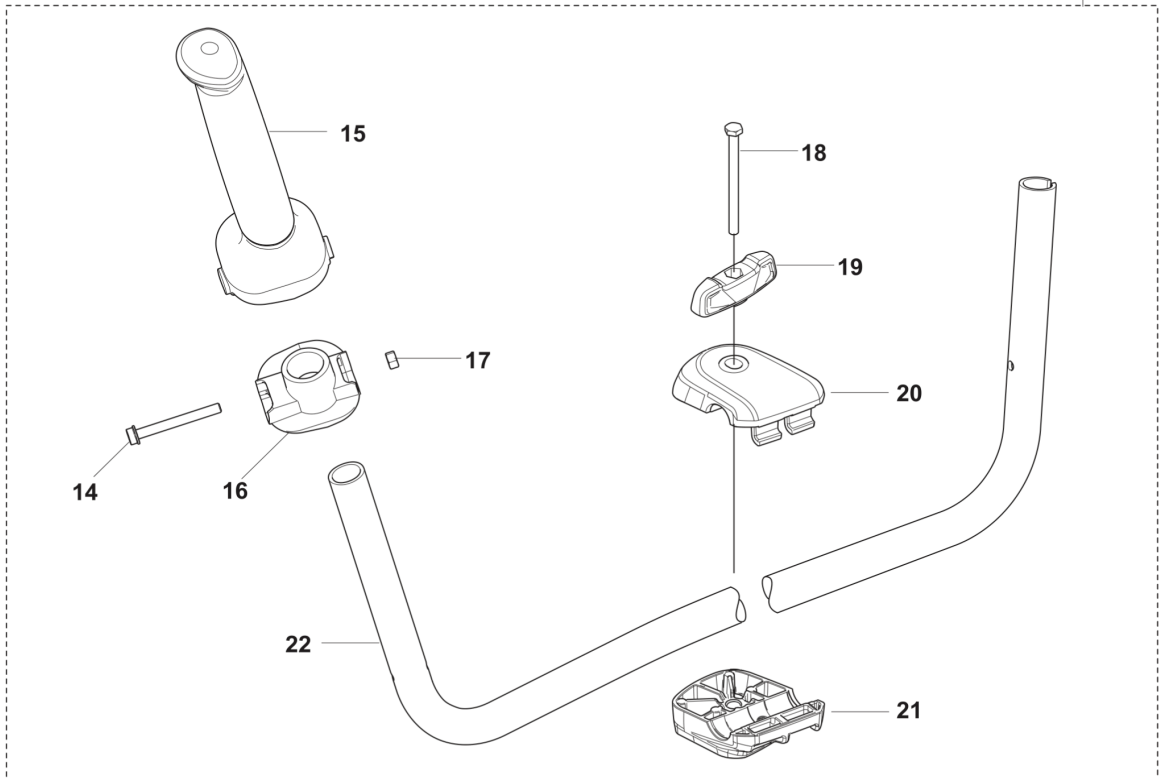

**SPARE PARTS CATALOGUE**  
**: HUSQVARNA 525IRXT**

**KEES VAN DER SPEK**  
TUIN EN PARKMACHINES \* TER AAR

Spare Parts List

---

# SPARE PARTS LIST

**D** 525 iRXT  
HANDLE

PXM_REF	PXM_PARTNO	DESCRIPTION	PXM_REMARK	QTY.
1	546010101	HENDEL KIT		1
2	503221012	ZESKANT MOER		1
3	580292901	SCREW ITXSCT		1
4	593841302	BUTTON ASSY		1
5	593165402	HANDGREEPELFT		1
6	593044301	THROTTLE CONTROL ASSY		1
7	593838601	VEER		1
8	534156501	ADAPTER		1
9	531293601	GASVERGREDELING		1
10	593165501	HANDGREEPELFT		1
11	580292901	SCREW ITXSCT		3
12	525755109	SCHROEF ITXSCFM		1
13	534998501	STUUR COMPL		1
14	525755106	SCHROEF ITXSCFM		1
15	537172801	HENDEL		1
16	537172901	DEKSEL		1
17	731231401	ZESKANT MOER		1
18	725238651	SCHROEF EHHM		1
19	598404301	KNOP		1
20	536028401	KLEM		1
21	536028301	KLEM		1
22	537360003	STUUR		1