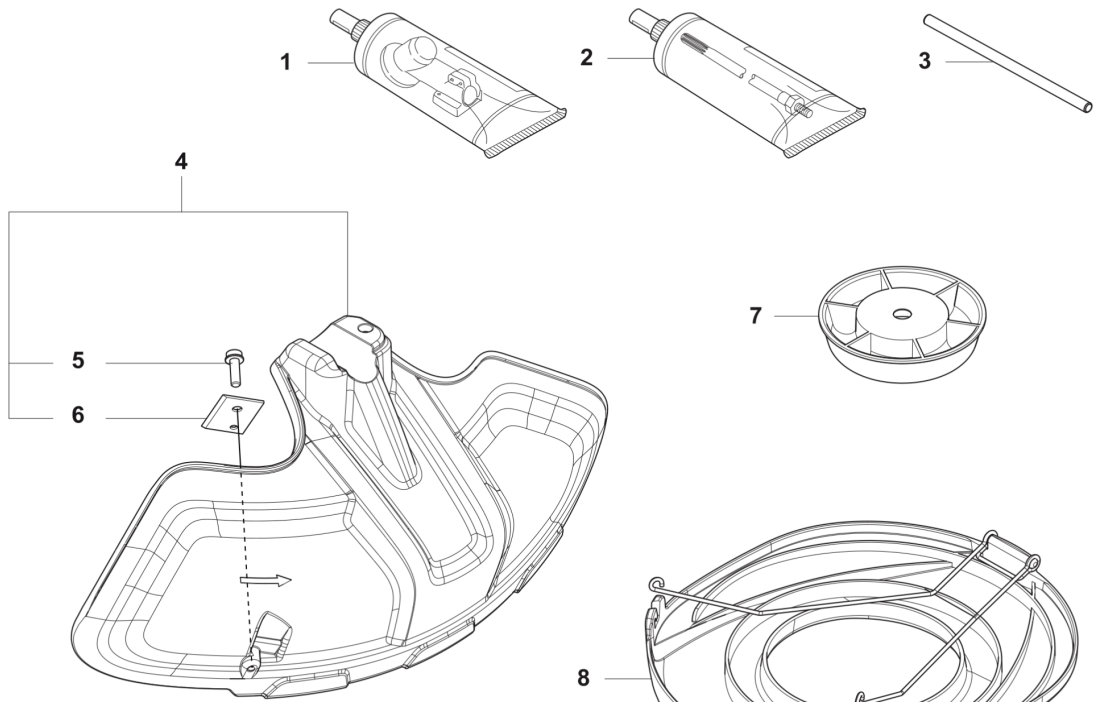

F 525 iRXT
ACCESSORIES