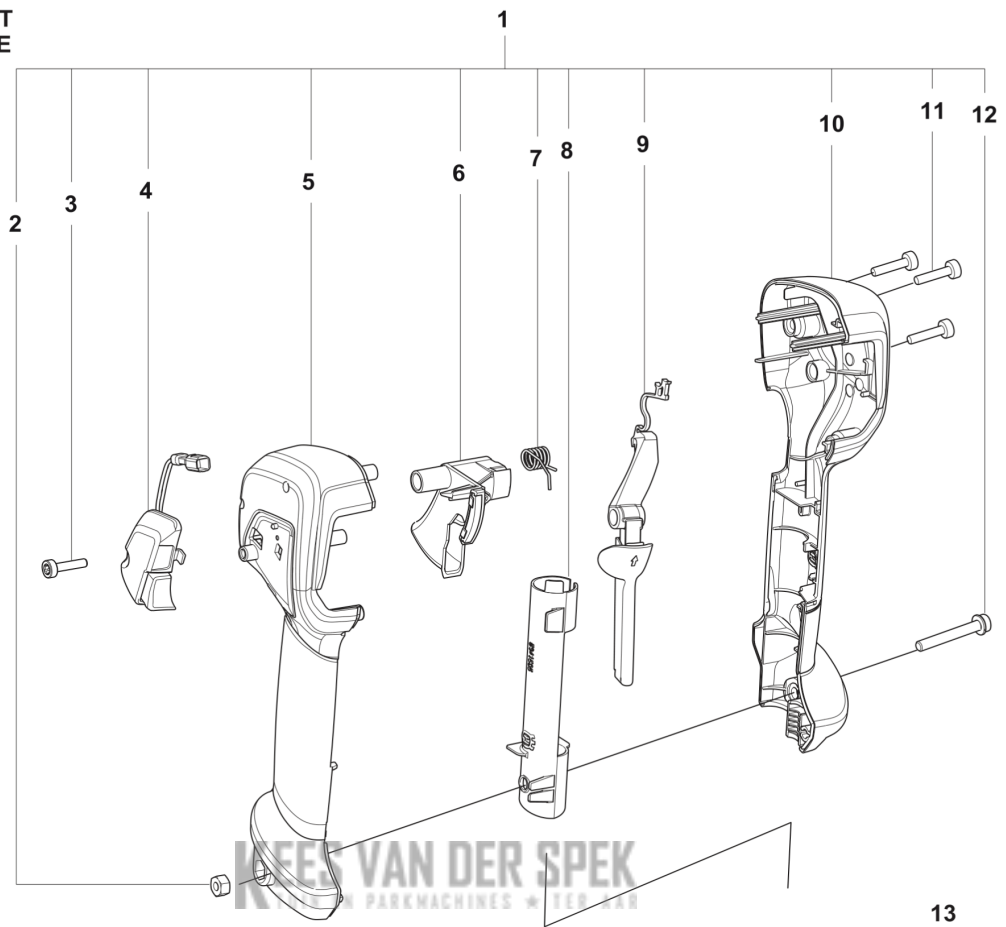

# SPARE PARTS LIST

**D** 525 iRXT  
HANDLE

PXM_REF	PXM_PARTNO	DESCRIPTION	PXM_REMARK	QTY.
1	546010101	HENDEL KIT		1
2	503221012	ZESKANT MOER		1
3	580292901	SCREW ITXSCT		1
4	593841302	BUTTON ASSY		1
5	593165402	HANDGREEPELFT		1
6	593044301	THROTTLE CONTROL ASSY		1
7	593838601	VEER		1
8	534156501	ADAPTER		1
9	531293601	GASVERGREDELING		1
10	593165501	HANDGREEPELFT		1
11	580292901	SCREW ITXSCT		3
12	525755109	SCHROEF ITXSCFM		1
13	534998501	STUUR COMPL		1
14	525755106	SCHROEF ITXSCFM		1
15	537172801	HENDEL		1
16	537172901	DEKSEL		1
17	731231401	ZESKANT MOER		1
18	725238651	SCHROEF EHHM		1
19	598404301	KNOP		1
20	536028401	KLEM		1
21	536028301	KLEM		1
22	537360003	STUUR		1