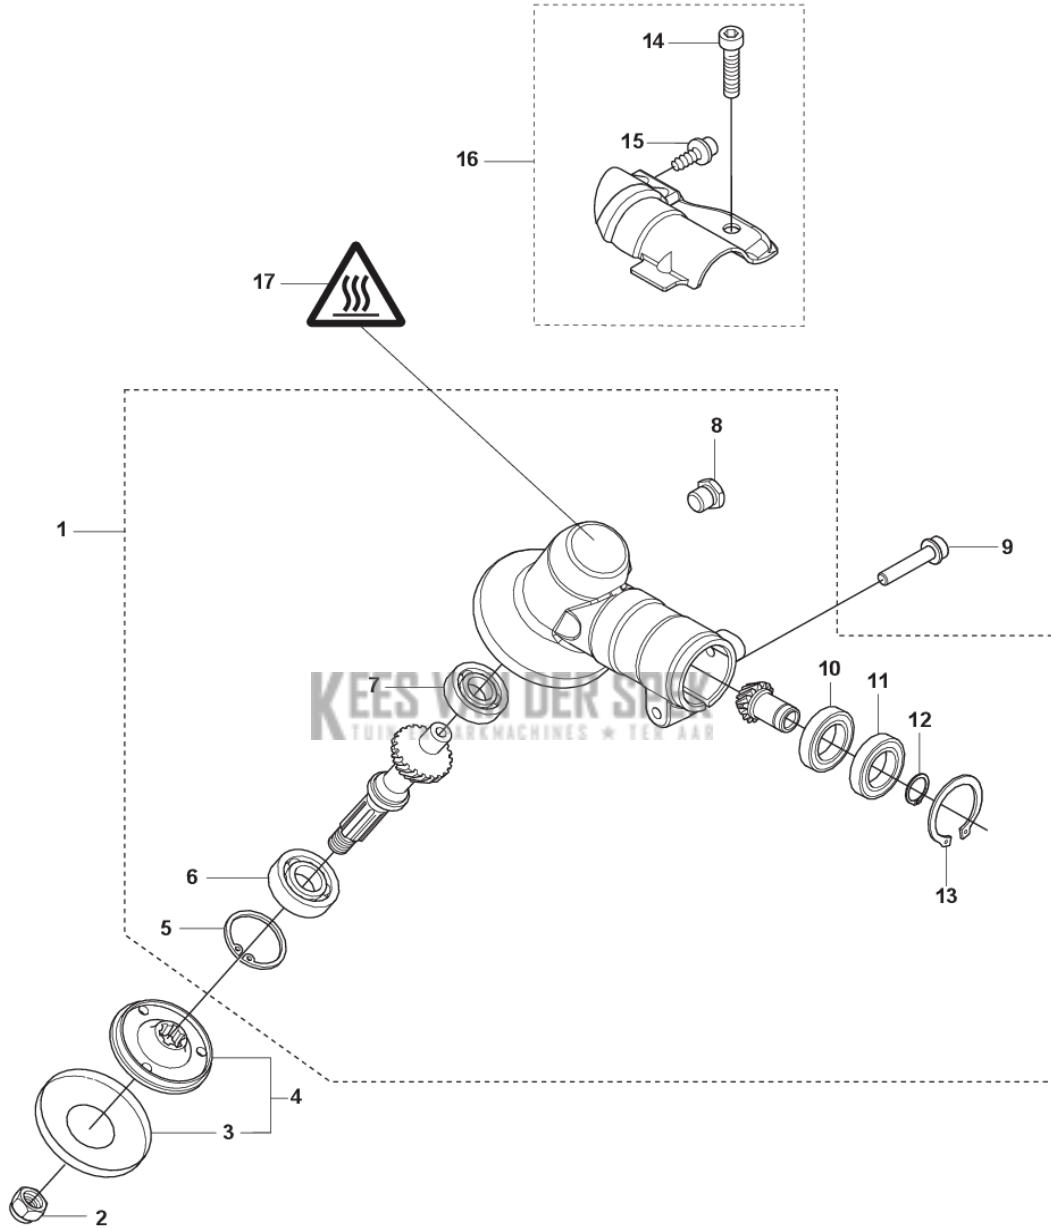

# SPARE PARTS LIST

**D** 525 iRXT  
HANDLE

PXM_REF	PXM_PARTNO	DESCRIPTION	PXM_REMARK	QTY.
1	546010101	HENDEL KIT		1
2	503221012	ZESKANT MOER		1
3	580292901	SCREW ITXSCT		1
4	593841302	BUTTON ASSY		1
5	593165402	HANDGREEPELFT		1
6	593044301	THROTTLE CONTROL ASSY		1
7	593838601	VEER		1
8	534156501	ADAPTER		1
9	531293601	GASVERGREDELING		1
10	593165501	HANDGREEPELFT		1
11	580292901	SCREW ITXSCT		3
12	525755109	SCHROEF ITXSCFM		1
13	534998501	STUUR COMPL		1
14	525755106	SCHROEF ITXSCFM		1
15	537172801	HENDEL		1
16	537172901	DEKSEL		1
17	731231401	ZESKANT MOER		1
18	725238651	SCHROEF EHHM		1
19	598404301	KNOP		1
20	536028401	KLEM		1
21	536028301	KLEM		1
22	537360003	STUUR		1

# B 525 iRXT SHAFT

PXM_REF	PXM_PARTNO	DESCRIPTION	PXM_REMARK	QTY.
1	573925804	SCREW ITXSCFT		1
2	598785401	DEKSEL		1
3	525825001	SCHROEF ITXSCM		2
4	578139201	SCHOKDEMPER		2
5	578139001	BEVESTIGING		1
6	578139101	BEVESTIGING		1
7	535399801	TUBE ASSY		1
8	598404101	DEKSEL		1
9	598403901	STUURHOUDER		1
10	573925804	SCREW ITXSCFT		4
11	580292901	SCREW ITXSCFT		4
12	535560701	SLUITBESCHERMING		1
13	535569901	HOUDER		1
14	535560801	SLUITBESCHERMING		1
15	535337101	AANDRIUFAS		1
16	537334402	AFSTANDRING		1
17	591464201	AFSTANDRING		1
18	598405501	LUS		1
19	537350101	LUS		1
20	537130402	KNOP		1
21	725234051	SCHROEF EHHM		1
22	587889218	STICKER		1

**KEES VAN DER SPEK**  
 TUIN EN PARKMACHINES \* TER AAR

**A** 525 iRXT  
BEVEL GEAR

---

PXM_REF	PXM_PARTNO	DESCRIPTION	PXM_REMARK	QTY.
1	537333801	TANDWIELKOP		1
2	503856301	MOER		1
3	537292601	KOP		1
4	537234901	MEENEMER COMPL.		1
5	735312810	BORGCLIP		1
6	525831801	KOGELLAGER		1
7	738219800	KOGELLAGER		1
8	503201501	SCREW		1
9	525824903	SCHROEF ITXSCM		1
10	738219900	KOGELLAGER		1
11	738219902	KOGELLAGER		1
12	735311100	BORGCLIP		1
13	735312510	BORGCLIP		1
14	544218422	SCHROEF ITXSCM		1
15	591159801	SCREW		1
16	574306905	KLEM		1
17	544843301	PLAATJE		1