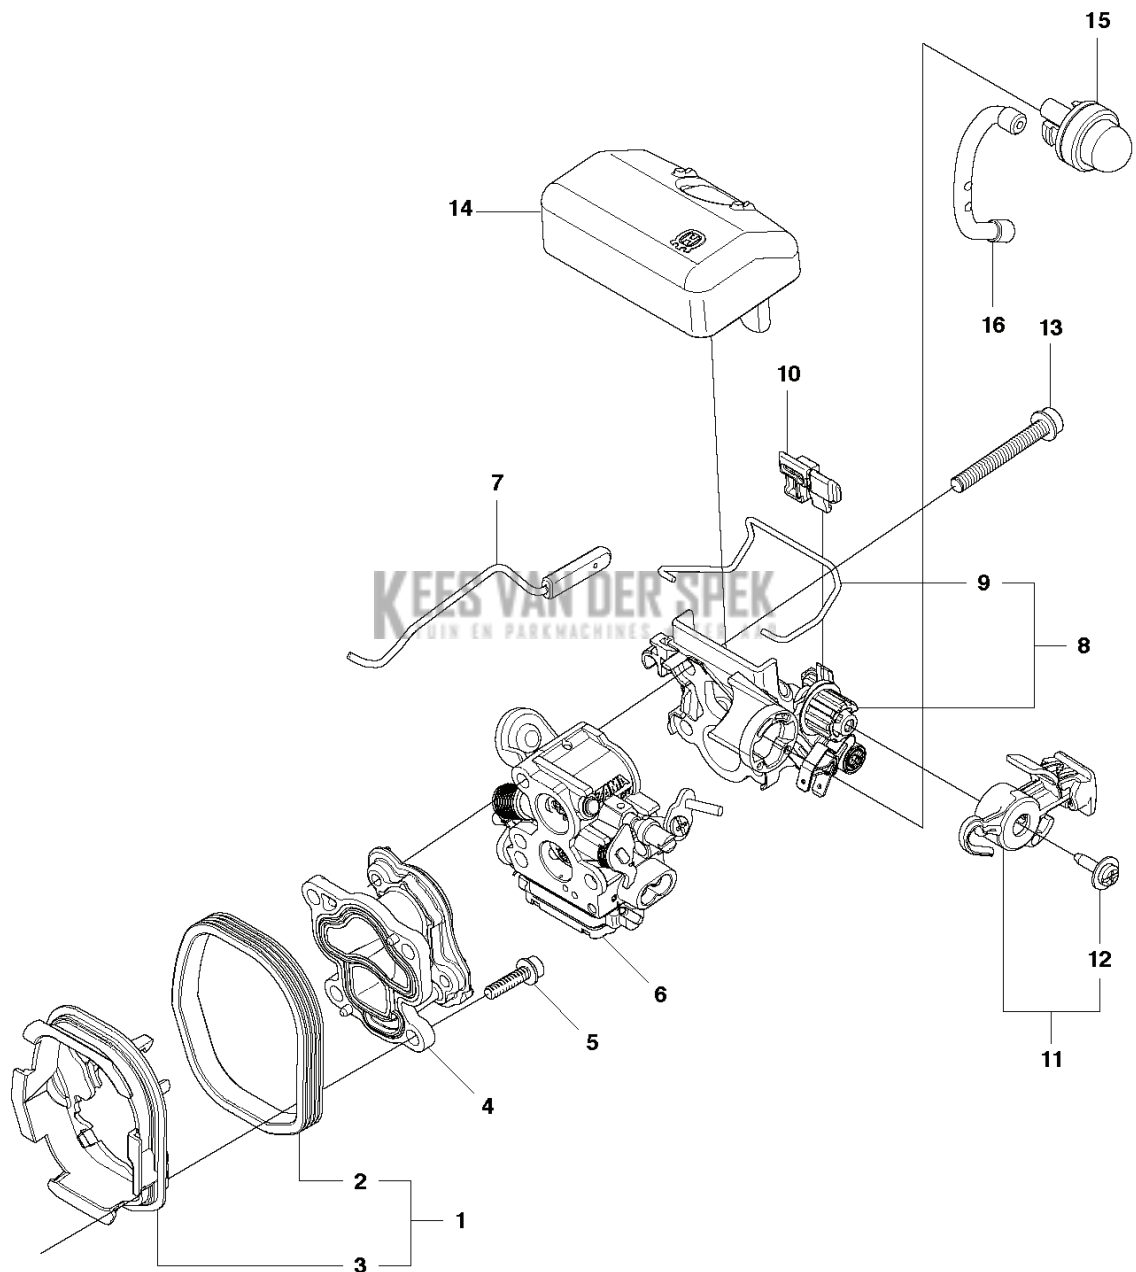

G 440 II, 440e II
CARBURETOR & AIR FILTER

REF.	OMSCHRIJVING	OPMERKING	KIT
1	504724701	ISOLATIE WAND	1
2	504724501	ISOLATIE WAND	1
3	504724401	ISOLATIE WAND	1
4	504201202	INLAATPIJP	1
5	503200216	SCHROEF IHSCFM	4
6	506450501	CARBURATEUR	1
7	544284401	THROTTLE ROD ASSY	1
8	544976402	FILTERHOUDER	1
9	544392601	SLUITING	1
10	504712501	GELEIDER	1
11	544844306	BEDIENING	1
12	544976601	SCREW	1
13	503200240	SCHROEF IHSCFM	3
14	544805403	LUCHTFILTER	Felt/Non-woven, Natural
14	599729401	LUCHTFILTERCONSTRUCTIE COMPL.	Mesh 44µm
15	503936601	PURGE	1
16	544401901	SLANG	1

KEES VAN DER SPEK
TUIN EN PARKMACHINES * TER AAR