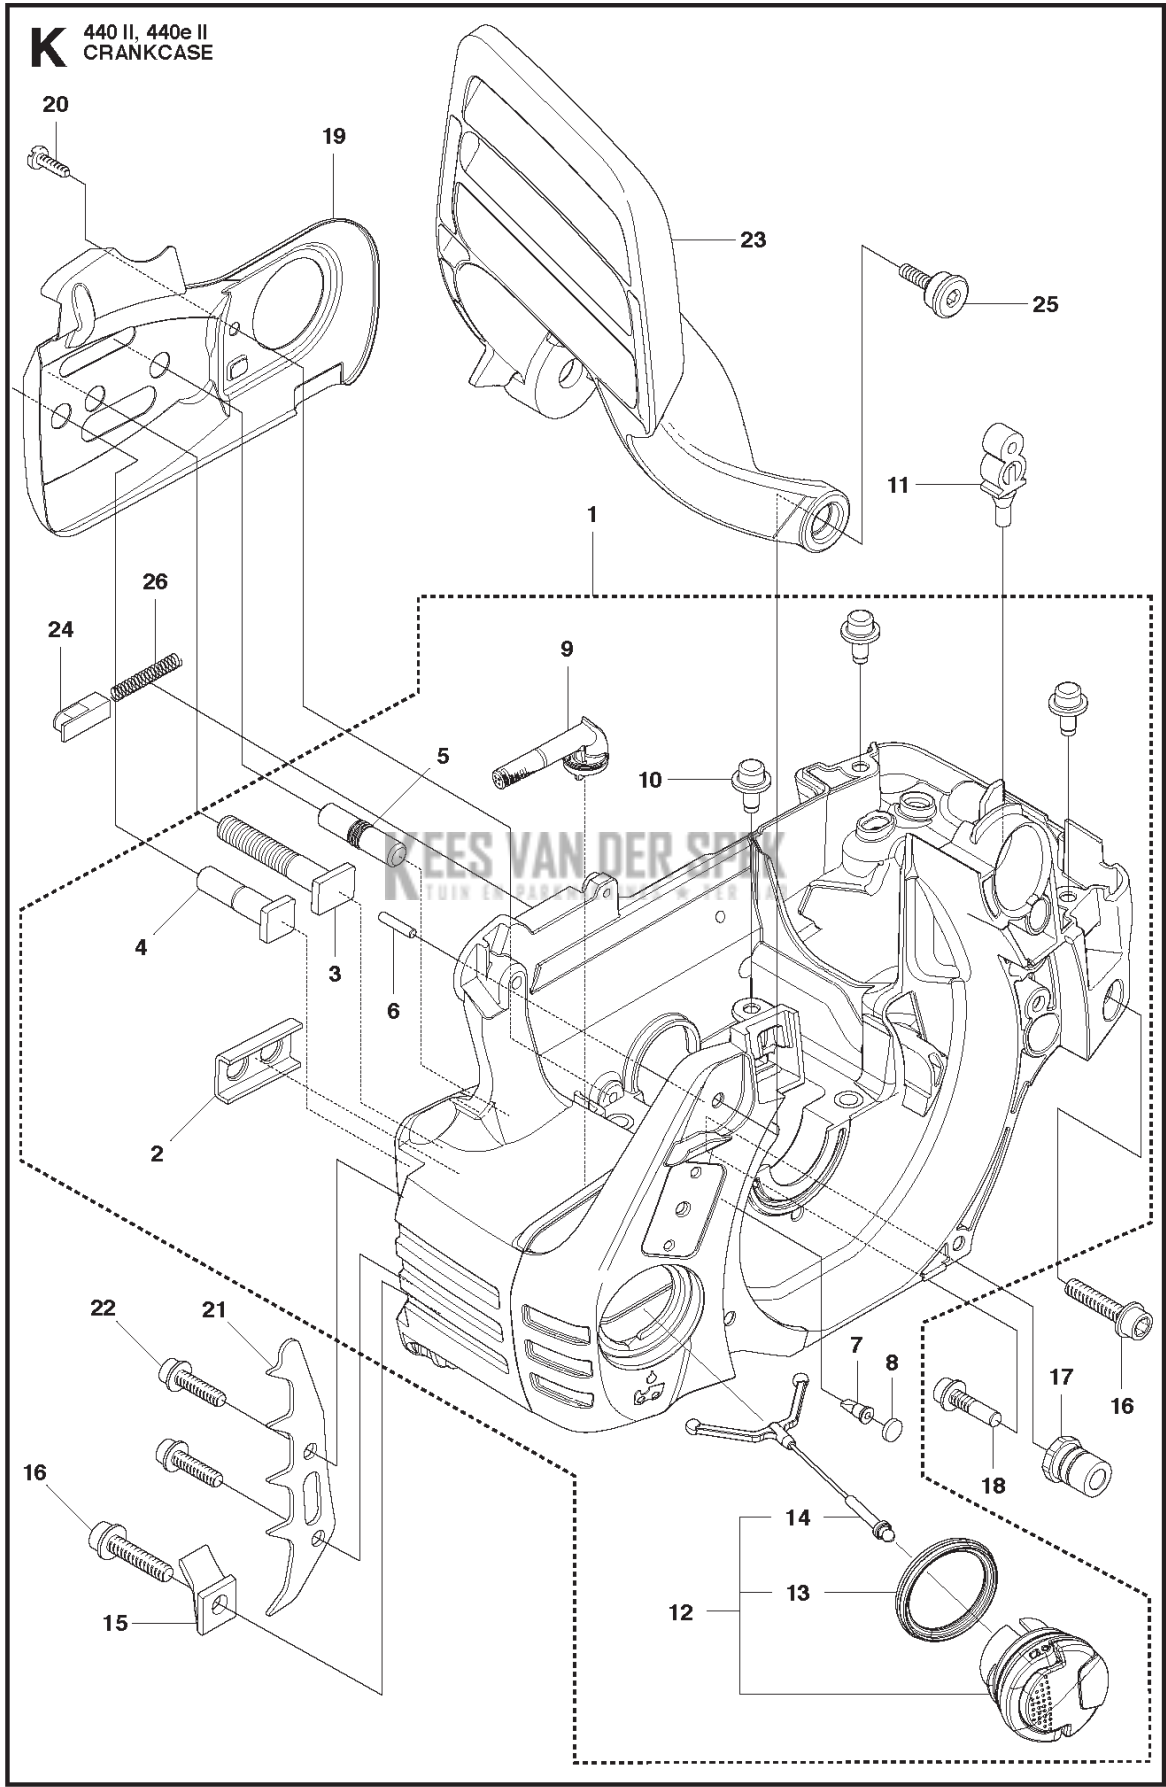

K 440 II, 440e II
CRANKCASE

REF.	OMSCHRIJVING	OPMERKING	KIT	
1	544932507	CARTER COMPL.	Orange	1
1	544932508	CARTER COMPL.	Grey	1
2	503875802	VERSTEIGINGSPLAAT		1
3	503875402	ZAAGBLADBOUT		1
4	537334601	ZAAGBLADBOUT		1
5	544036401	ZAAGBLADBOUT		1
6	503240905	NAALDROL		1
7	530026119	CONTROLEKLEP		1
8	537403501	FILTER		1
9	544083301	OLIEZEEF		1
10	544331601	GELEIDEPEN		3
11	503869301	STEUN		1
12	522620003	TANKDEKSEL COMPL.		1
13	589241101	PAKKING		1
14	503578901	TOOL HOLDER		1
15	503886301	PEN		1
16	503218876	SCHROEF IH SCT		2
17	501007601	STEUN		1
18	503215103	SCHROEF IH SCT		1
19	544284601	KETTINGGELEIDERPLAAT		1
20	503217010	SCHROEF CCRPANT		1
21	544286501	SPIKE		1
22	503217520	SCHROEF IH SCFT		2
23	544251501	HANDBESCHERMING		1
24	503892401	SLOT		1
25	503893001	SCREW		2
26	503436501	POSITIEVEER		1

KEES VAN DER SPEK
TUIN EN PARKMACHINES * TER AAR