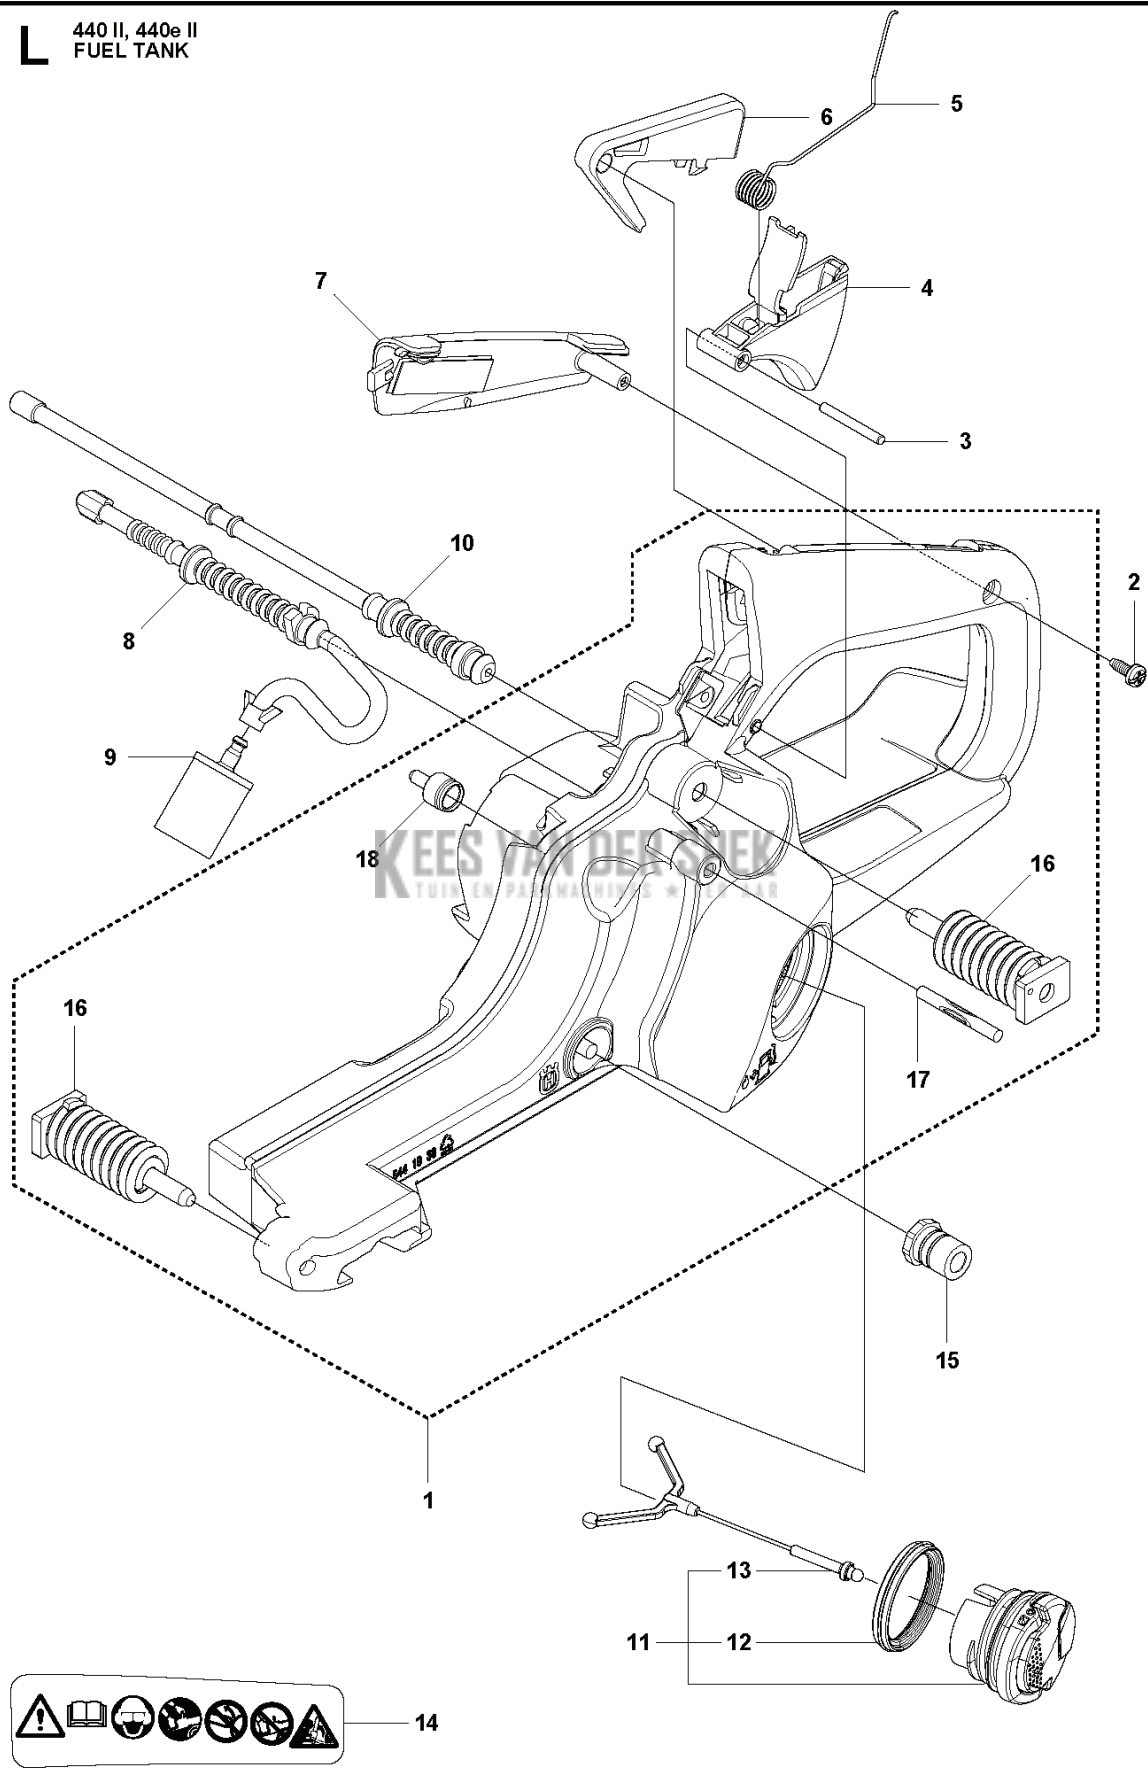

L 440 II, 440e II
FUEL TANK

REF.	OMSCHRIJVING	OPMERKING	KIT
1	544193805	BRANDSTOFTANK	1
2	503212810	SCHROEF CCRPANT	1
3	720182520	CILINDRISCHE PEN	1
4	544968501	GASHEVEL	1
5	544099901	VEER	1
6	579239401	GASVERGREDELING	1
7	531246601	HANDGREEPINZETSTUK	Grey soft
8	544128604	BRANDSTOFSLANG	1
9	503443201	BRANDSTOFFILTER	1
10	577535101	RETOURSLANG	1
11	522620003	TANKDEKSEL COMPL.	1
12	589241101	PAKKING	1
13	503578901	TOOL HOLDER	1
14	544375001	PLAATJE	1
15	501007601	STEUN	1
16	504795601	AV ELEMENT	2
17	721126339	KERFSTIFT	1
18	501152901	TANKONTLUCHTING COMPL.	1