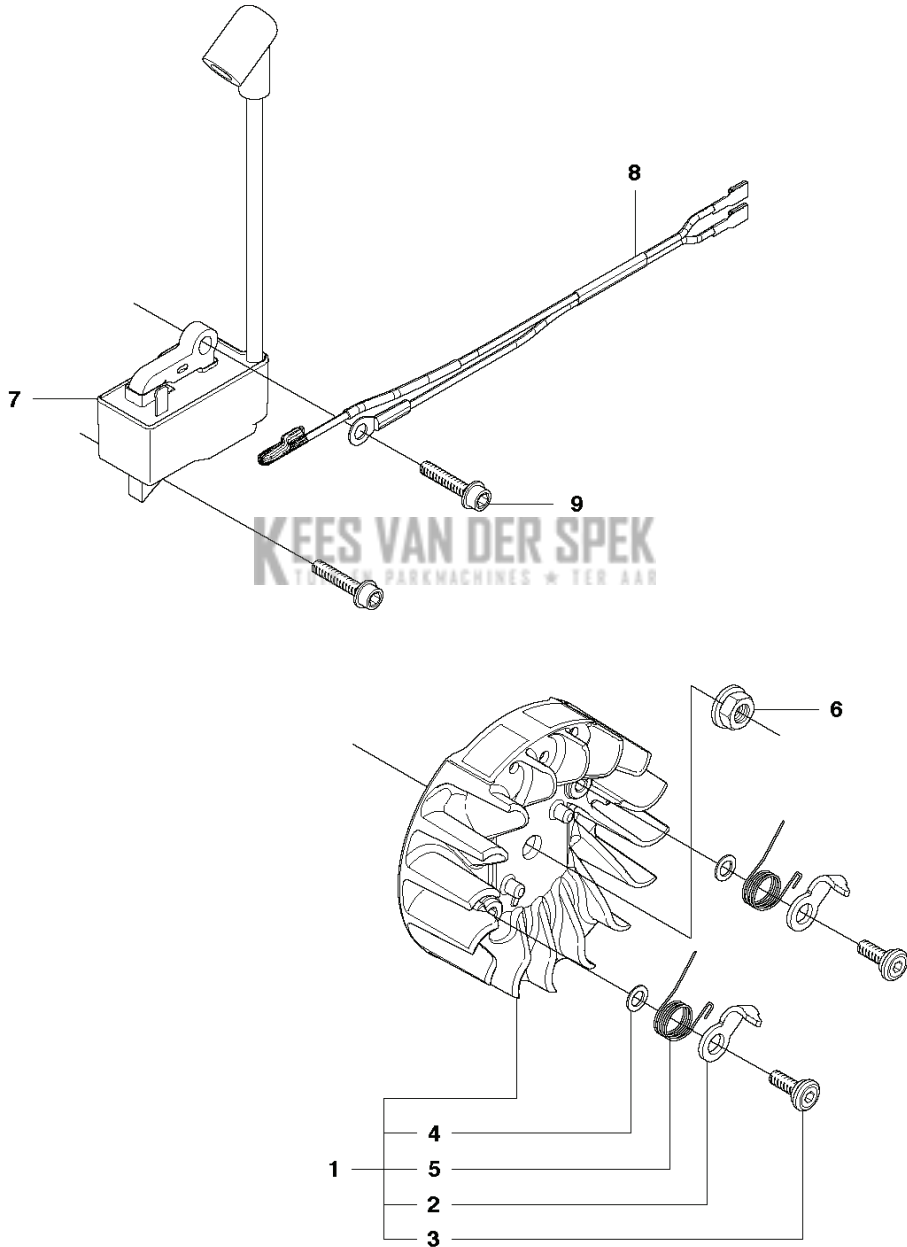

E 440 II, 440e II
IGNITION SYSTEM

REF.	OMSCHRIJVING	OPMERKING	KIT
1	580279801	VLEIGWIEL COMPL.	1
2	537245601	STARTPAL	2
3	501819903	SCREW	2
4	503230042	RING	2
5	529271101	VEER	2
6	503220401	MOER	1
7	579638804	ONTSTEKING MODULE	1
8	510101401	BEKABELING COMPL.	1
9	503200220	SCHROEF IHSCFM	2

KEES VAN DER SPEK
TUIN EN PARKMACHINES ✦ TER AAR