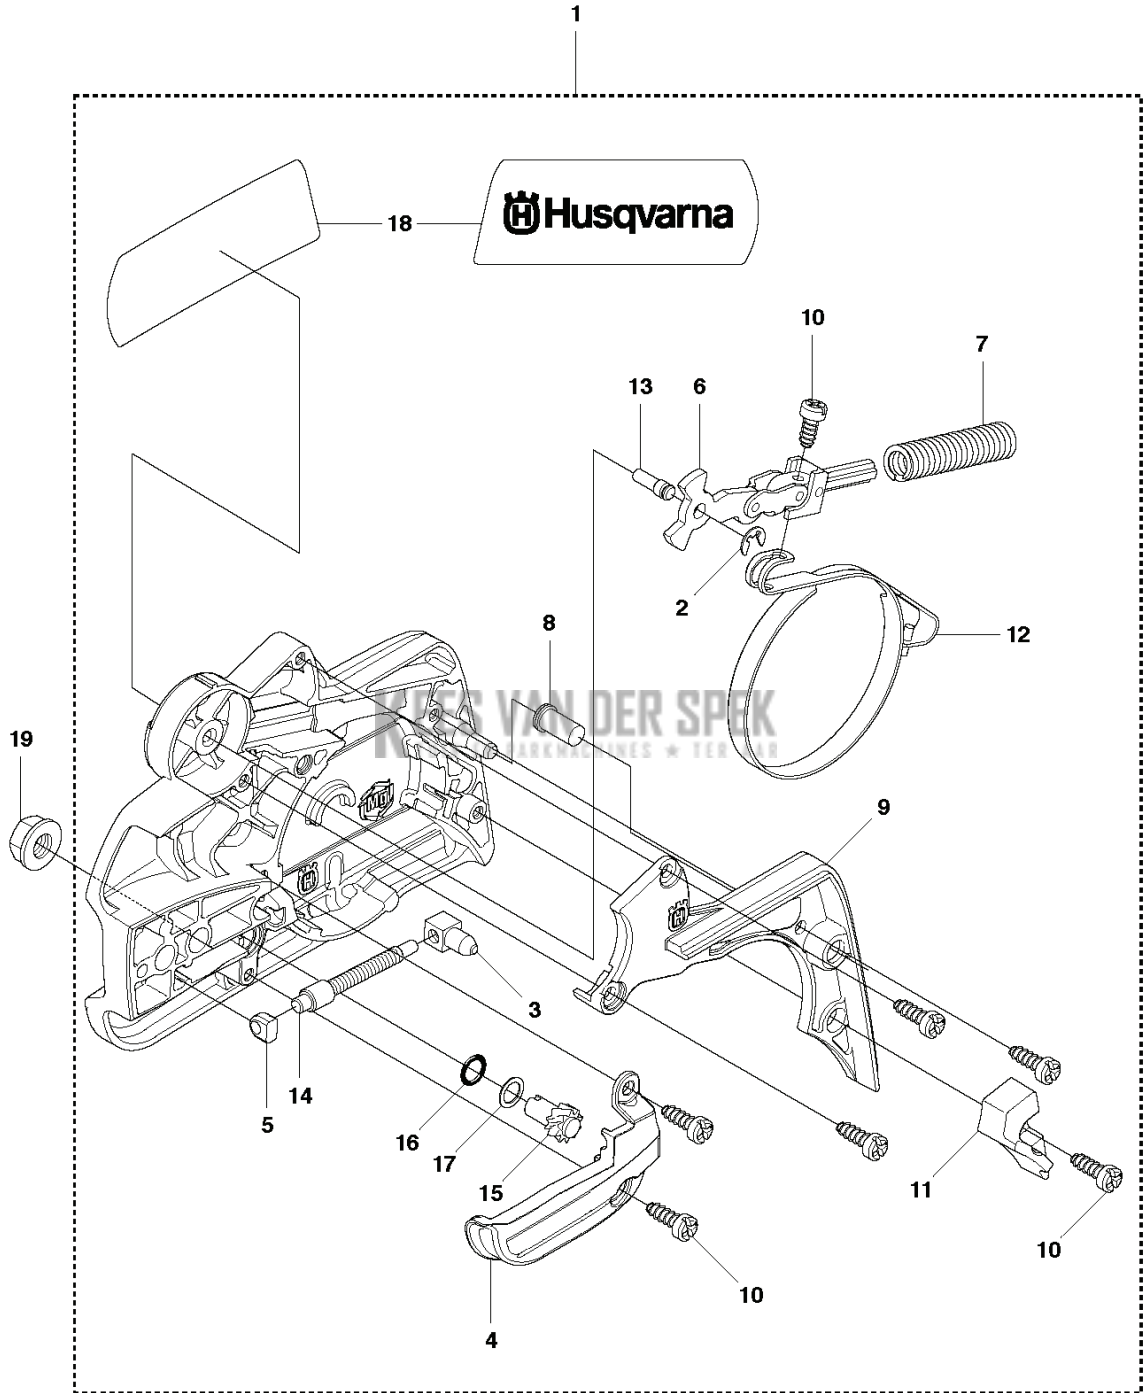

REF.	OMSCHRIJVING	OPMERKING	KIT
1	501691701 COMBINATIESLEUTEL		1

KEES VAN DER SPEK
TUIN EN PARKMACHINES ✦ TER AAR

Q 440 II, 440e II
WINTER KIT

KEES VAN DER SPEK
TUIN EN PARKMACHINES * TER AAR

REF.	OMSCHRIJVING	OPMERKING	KIT
1	505450401 WINTER KIT	Winter kit	1
2	503217016 SCHROEF CCRPANT	Screw	2
3	503405901 WINTERPLUG	Winter plug	1

KEES VAN DER SPEK
TUIN EN PARKMACHINES ★ TER AAR

REF.	OMSCHRIJVING	OPMERKING	KIT	
1	544194905	KOPPELINGSKAP COMPL.	Orange	1
1	544194915	KOPPELINGSKAP COMPL.	Grey	1
2	504542801	DEKSEL		1
3	544306001	REMBAND COMPL.		1
4	544253101	SLUTBESCHERMING		1
5	503855201	GELEIDEHULS		1
6	505892601	REMVEER		1
7	544248501	DEKSEL		1
8	503890802	KNIEGEWRICHT COMPL.		1
9	503892901	PEN		1
10	735310820	E-CLIP		1
11	537392901	SCREW		1
12	537347201	VERSNELLING COMPL.		1
13	537392601	HITTEBESCHERMING		1
14	544357501	PLAATJE		1
15	503217010	SCHROEF CCRPANT		10
16	525354301	LAGERHULS		1
17	505321001	SLUTPLAAT		1
18	537347801	KNOP		1

KEES VAN DER SPEK
 TUIN EN PARKMACHINES * TER AAR

A2 440 II
CHAIN BREAK & CLUTCH COVER

REF.	OMSCHRIJVING	OPMERKING	KIT
1	501388201	KOPPELINGSKAP COMPL.	
2	735310820	E-CLIP	1
3	537286601	PAL	1
4	540063301	KETTINGGELEIDER	1
5	537017401	LAGERHULS	1
6	503890802	KNIEGEWRIGHT COMPL.	1
7	505892601	REMVEER	1
8	503855201	GELEIDEHULS	1
9	544248501	DEKSEL	1
10	503217010	SCHROEF CCRPANT	7
11	544253101	SLUITBESCHERMING	1
12	544306001	REMBAND COMPL.	1
13	503892901	PEN	1
14	537397001	WORMSCHROEF	1
15	537079402	WORMWIEL	1
16	740480702	O-RING	1
17	503230063	RING	1
18	544376801	PLAATJE	1
19	503220001	ZESKANT MOER	1