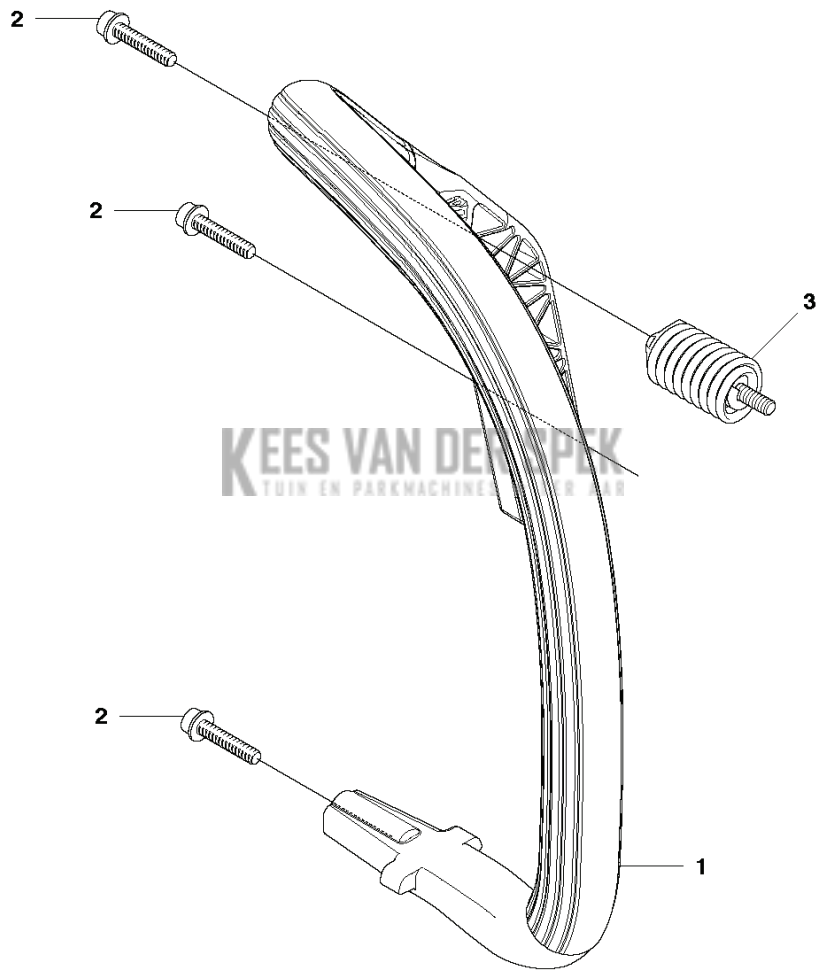

M 440 II, 440e II
HANDLE

REF.	OMSCHRIJVING	OPMERKING	KIT
1	544284001 VOORSTE BEUGEL		1
2	503218876 SCHROEF IHSCT		3
3	503898301 AV ELEMENT		1

KEES VAN DER SPEK
TUIN EN PARKMACHINES ✦ TER AAR