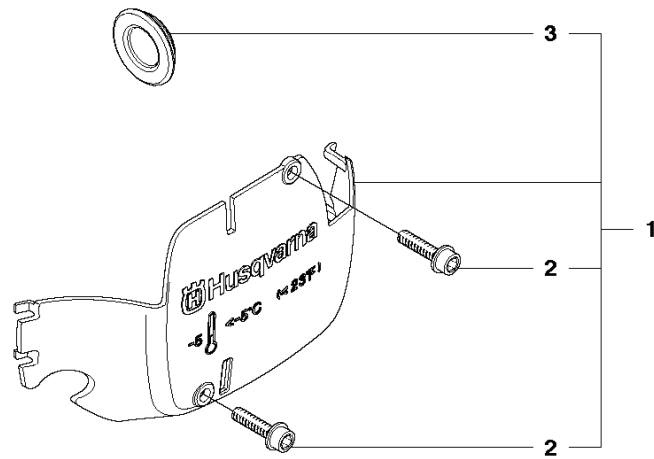

CATALOGUS MET RESERVEONDERDELEN
: HUSQVARNA 440 II E-SERIE

KEES VAN DER SPEK
TUIN EN PARKMACHINES * TER AAR

Lijst van reserve-onderdelen

LIJST VAN RESERVE-ONDERDELEN

P 440 II, 440e II
ACCESSORIES

KEES VAN DER SPEK
TUIN EN PARKMACHINES * TER AAR

REF.	OMSCHRIJVING	OPMERKING	KIT
1	501691701 COMBINATIESLEUTEL		1

KEES VAN DER SPEK
TUIN EN PARKMACHINES ✦ TER AAR

Q 440 II, 440e II
WINTER KIT

KEES VAN DER SPEK
TUIN EN PARKMACHINES * TER AAR

REF.	OMSCHRIJVING	OPMERKING	KIT
1	505450401 WINTER KIT	Winter kit	1
2	503217016 SCHROEF CCRPANT	Screw	2
3	503405901 WINTERPLUG	Winter plug	1

KEES VAN DER SPEK
 TUIN EN PARKMACHINES * TER AAR

A2 440 II
CHAIN BREAK & CLUTCH COVER

REF.	OMSCHRIJVING	OPMERKING	KIT
1	501388201	KOPPELINGSKAP COMPL.	
2	735310820	E-CLIP	1
3	537286601	PAL	1
4	540063301	KETTINGGELEIDER	1
5	537017401	LAGERHULS	1
6	503890802	KNIEGEWRIGHT COMPL.	1
7	505892601	REMVEER	1
8	503855201	GELEIDEHULS	1
9	544248501	DEKSEL	1
10	503217010	SCHROEF CCRPANT	7
11	544253101	SLUITBESCHERMING	1
12	544306001	REMBAND COMPL.	1
13	503892901	PEN	1
14	537397001	WORMSCHROEF	1
15	537079402	WORMWIEL	1
16	740480702	O-RING	1
17	503230063	RING	1
18	544376801	PLAATJE	1
19	503220001	ZESKANT MOER	1