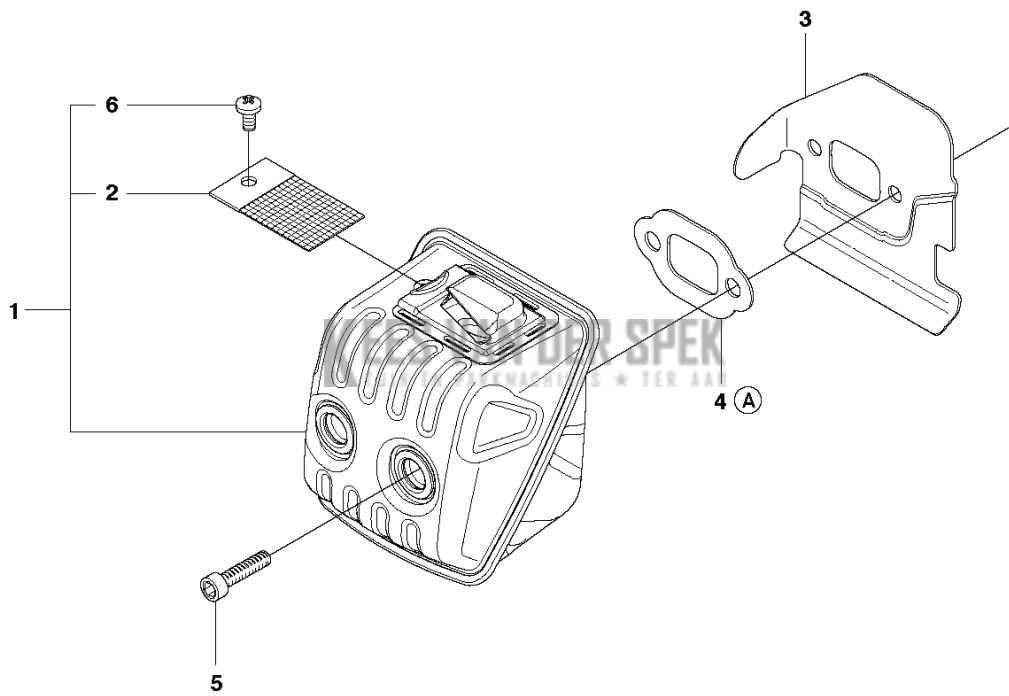

F 440 II, 440e II
MUFFLER

7
Ⓐ 504 79 40-01
Set of gaskets

REF.	OMSCHRIJVING	OPMERKING	KIT
1	544147702	GELUIDDEMPER COMPL.	1
2	579753301	VIZIER	1
3	501323101	WARMTEDEFLECTOR	1
4	579753101	PAKKING	1
5	725536855	SCHROEF IHSCM	2
6	724128759	SCHROEF CRPANM	1
7	504794001	PAKKING	1