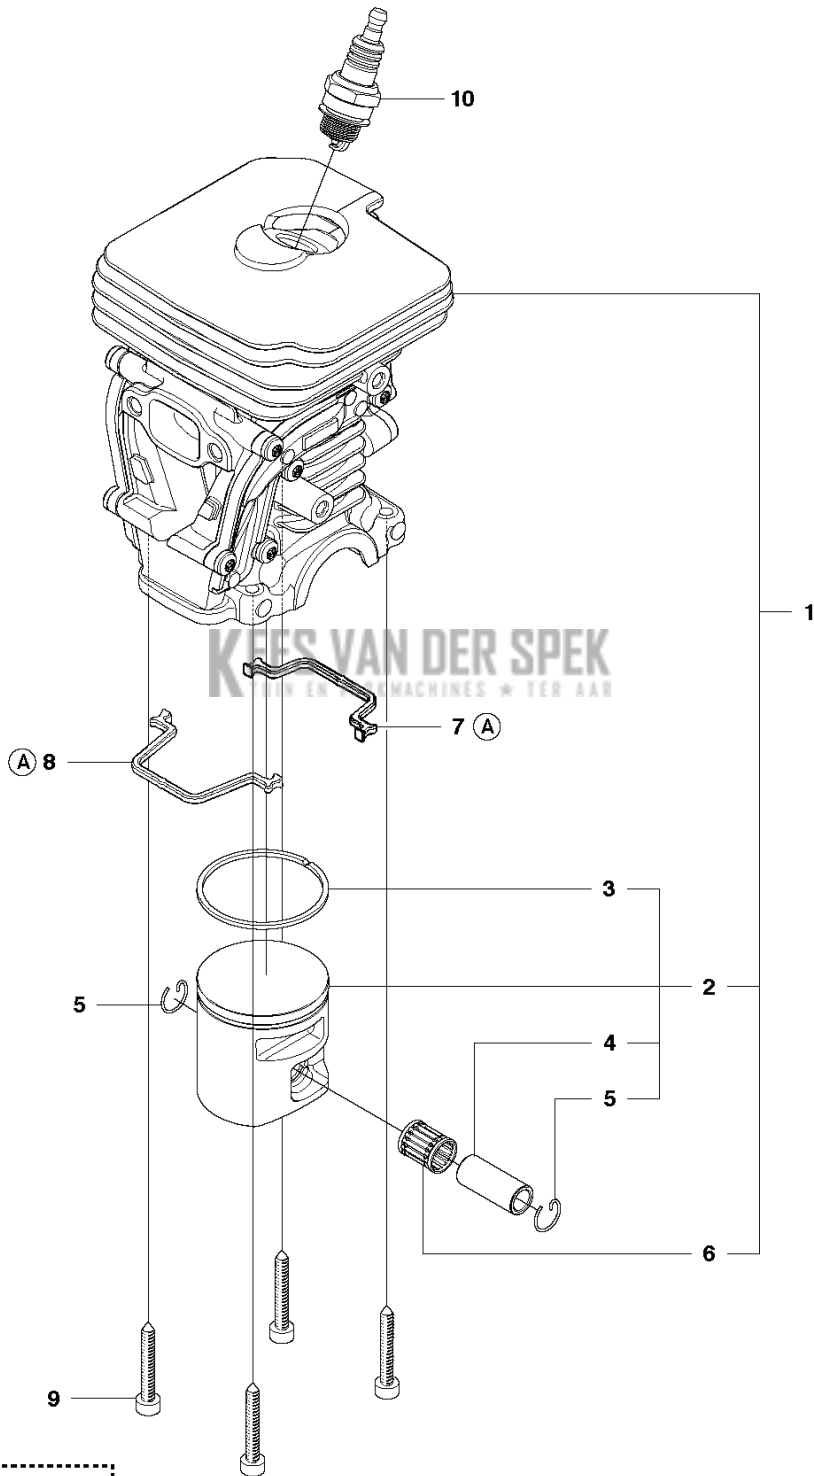

H 440 II, 440e II
CYLINDER PISTON

(A) 504 79 40-01
Set of gaskets

REF.	OMSCHRIJVING	OPMERKING	KIT
1	504735101 CILINDER		1
2	502625007 ZUIGER COMPL.		1
3	544405901 ZUIGERVEER		1
4	544406001 ZUIGERPEN		1
5	737441000 BORGRING		2
6	503414101 NAALDLAGER		1
7	544396001 PAKKING		1
8	544395901 PAKKING		1
9	725533355 SCHROEF IHSCM		4
10	503235111 BOUGIE		1
11	504794001 PAKKING		1