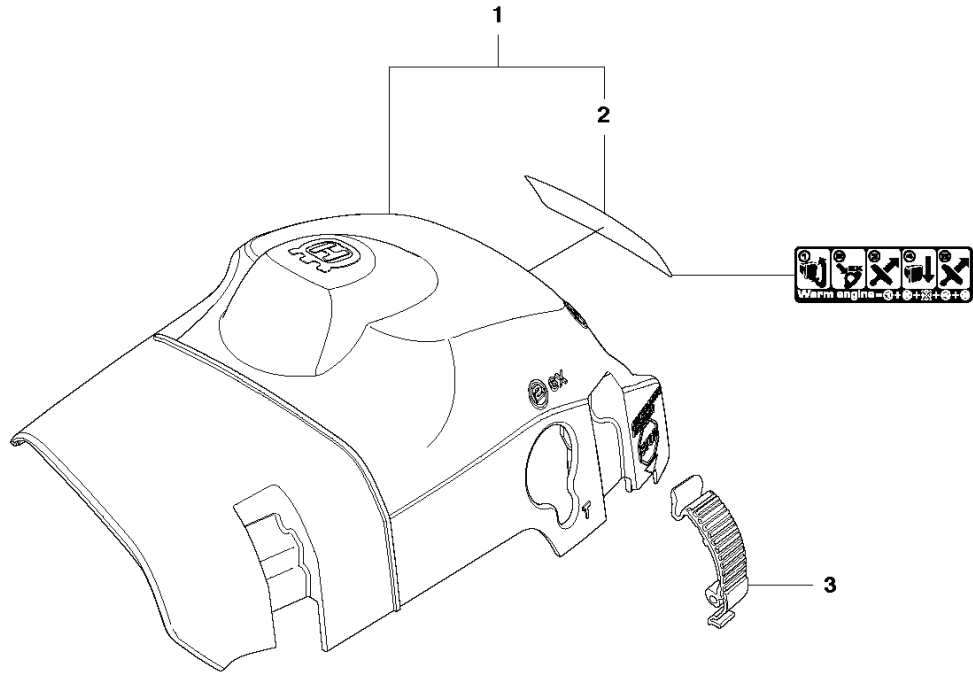

C 440 II, 440e II
CYLINDER COVER

KEES VAN DER SPEK
TUIN EN PARKMACHINES * TER AAR

REF.	OMSCHRIJVING	OPMERKING	KIT
1	504790201 CILINDERDEKSEL COMPL.		1
2	522736001 PLAATJE		1
3	503894701 SNAPSLUITING		3

KEES VAN DER SPEK
TUIN EN PARKMACHINES ✦ TER AAR