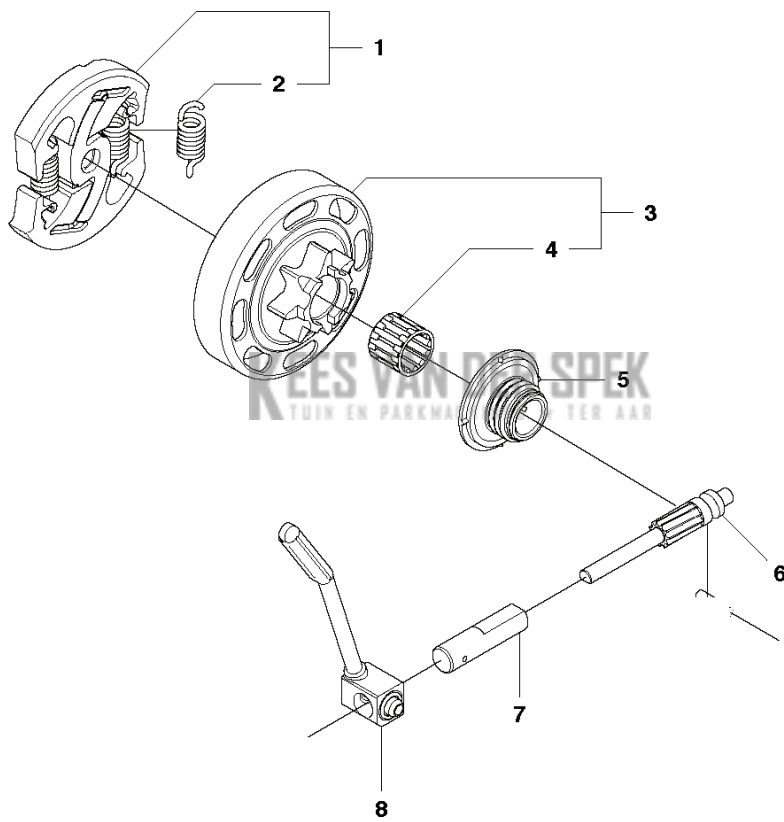

B 440 II, 440e II
CLUTCH & OIL PUMP

REF.	OMSCHRIJVING	OPMERKING	KIT
1	575568001 KOPPELING COMPL.		1
2	574718801 KOPPELINGSVEER		2
3	505441501 KOPPELINGSTROMMEL COMPL.		1
4	503539201 NAALDLAGER		1
5	536860001 WORMTANDWIEL		1
6	540057901 POMPZUIGER		1
7	537154801 POMPCILINDER		1
8	544084202 OLIESLANG		1

KEES VAN DER SPEK
TUIN EN PARKMACHINES * TER AAR