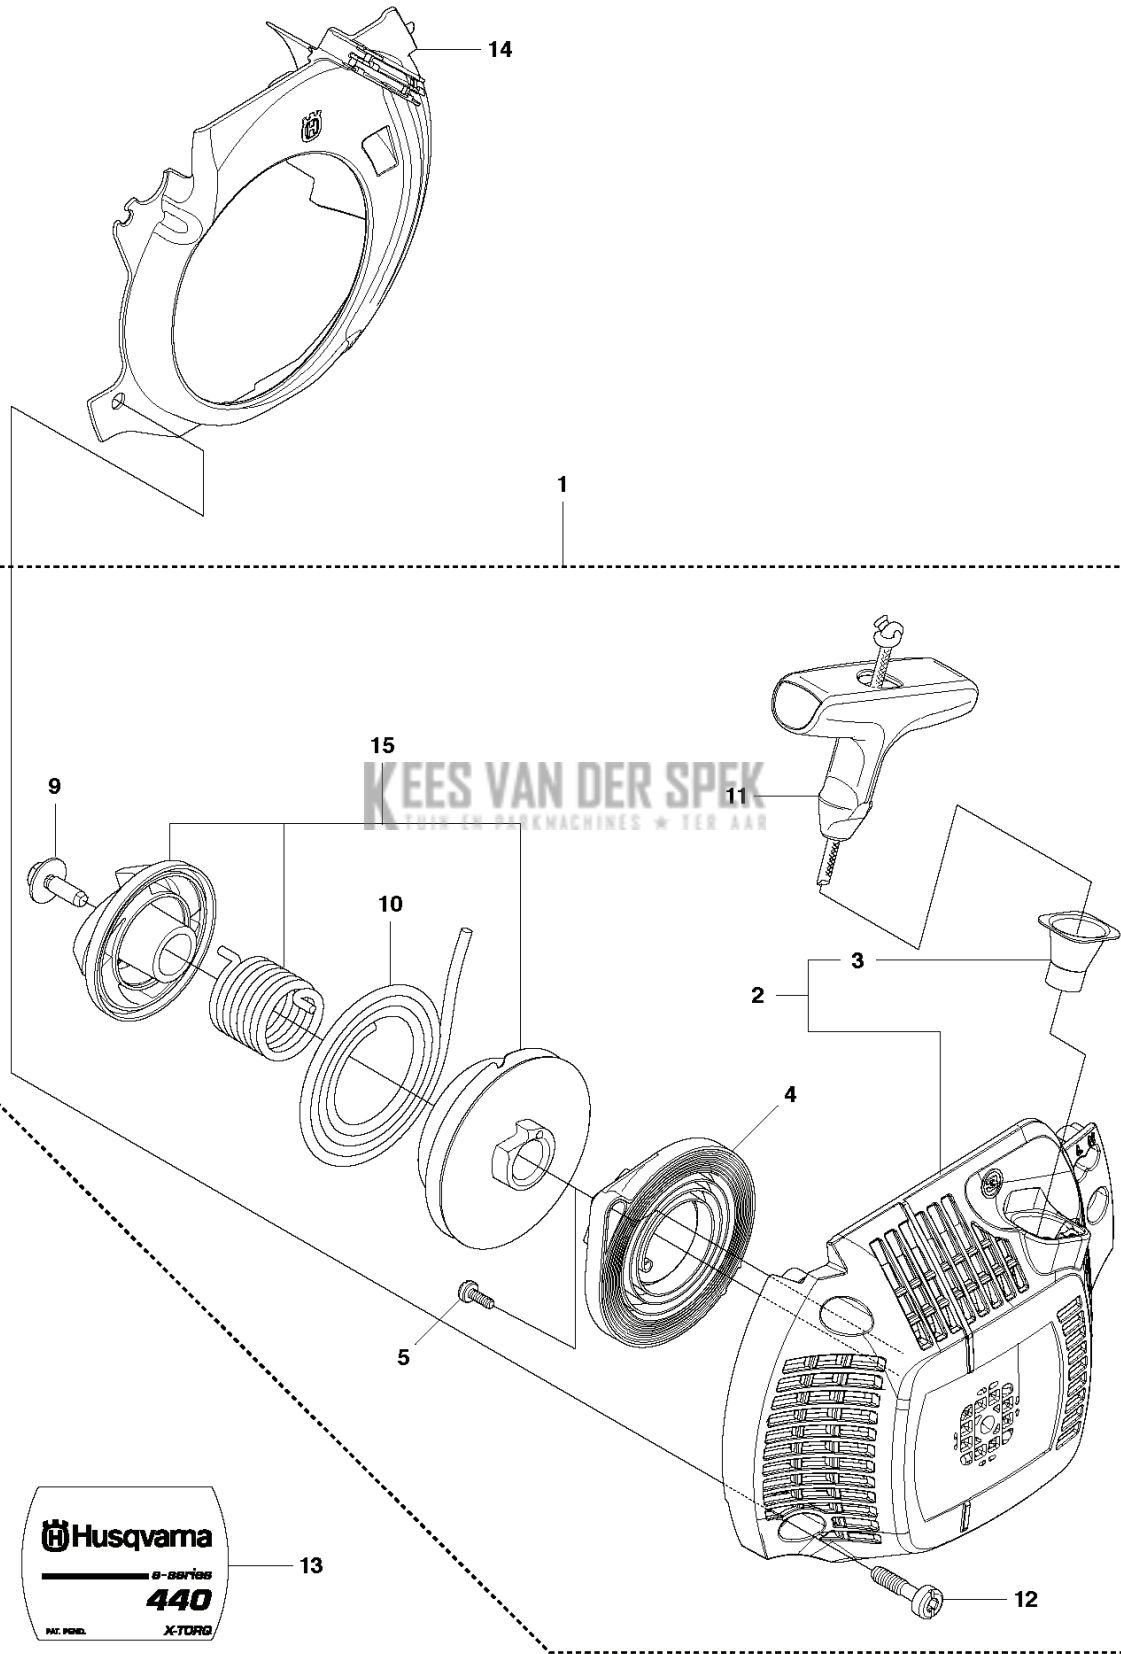

D2 440e II
STARTER

REF.	OMSCHRIJVING	OPMERKING	KIT
1	579425406	STARTER COMPL.	1
2	504596902	STARTER	1
3	537283201	HULS	1
4	540057502	VEERCASSETTE COMPL.	1
5	503212810	SCHROEF CCRPANT	2
9	503217716	SCHROEF IHSCT	1
10	503858901	STARTKOORD	1
11	537232501	STARTHANDVAT	1
12	503217321	SCREW	4
13	544463601	PLAATJE	1
14	544197102	LUCHTLEIDING	1
15	586659603	KOORDSCHIJF	1