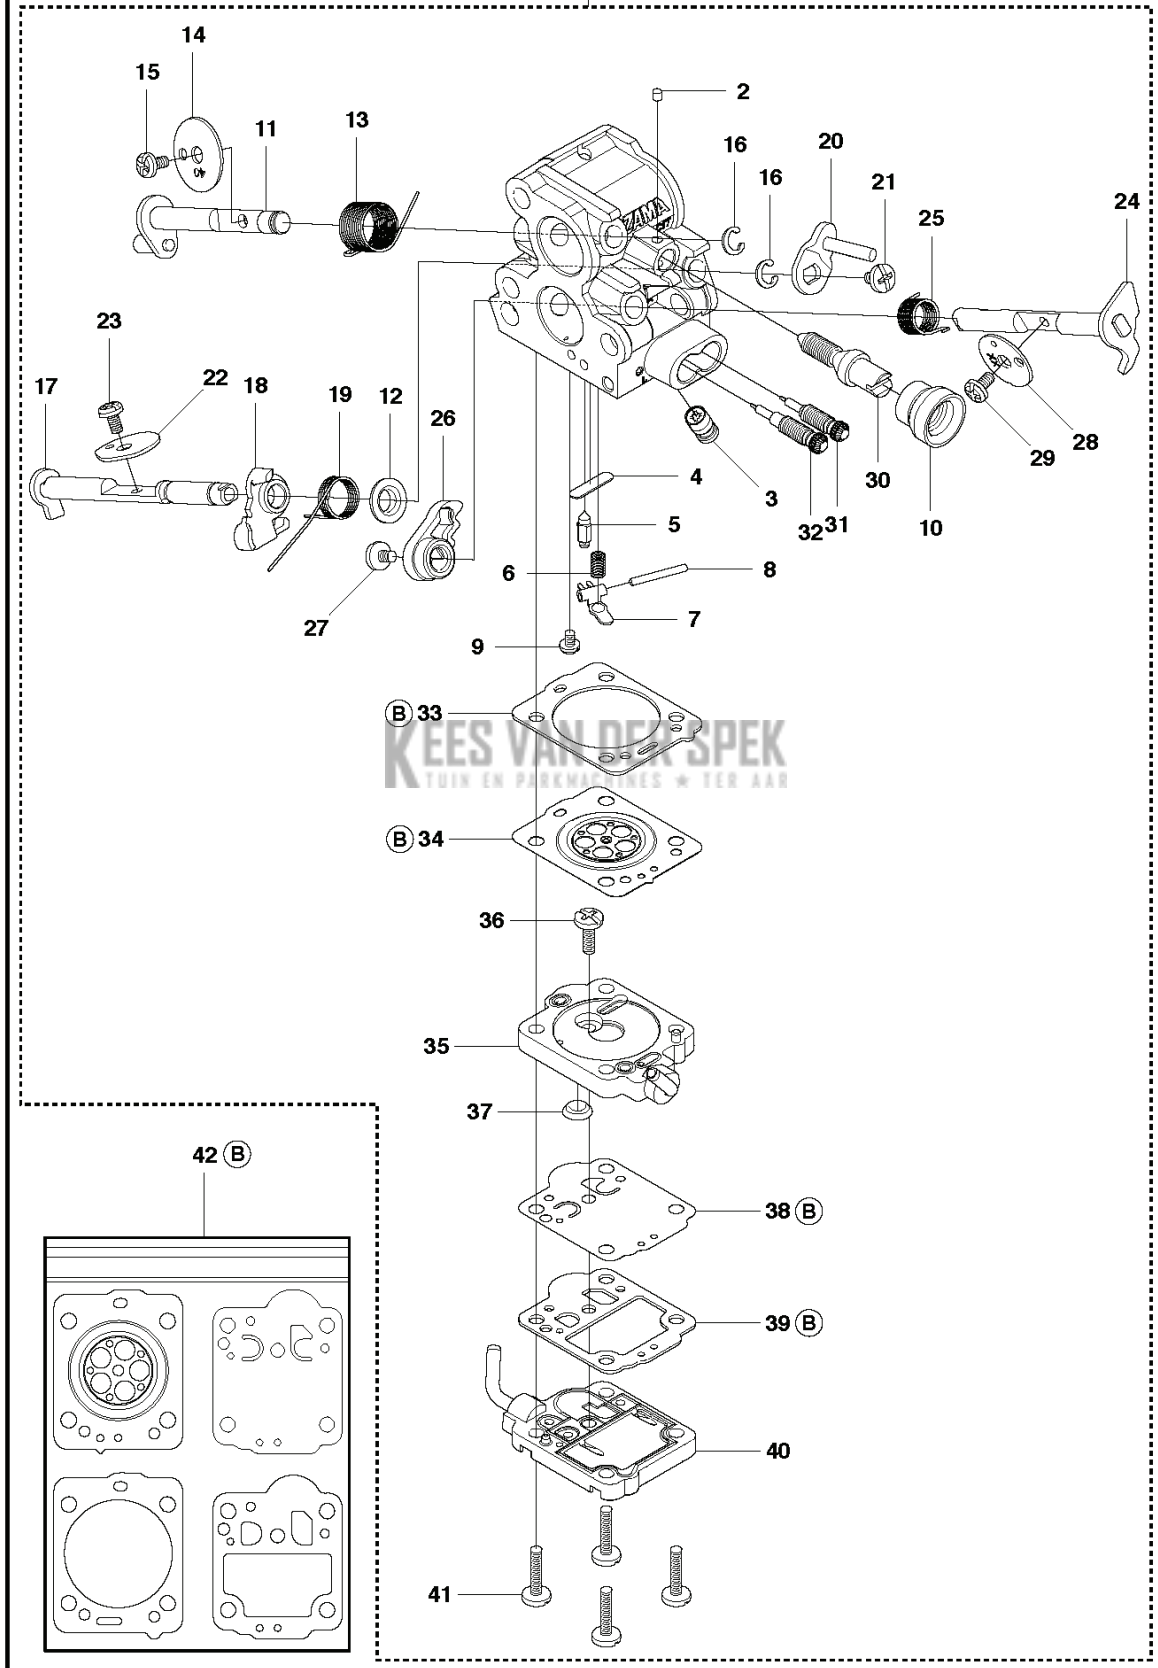

N 440 II, 440e II
CARBURETOR

ZAMA C1T-EL41

REF.	OMSCHRIJVING	OPMERKING	KIT
1	506450501 CARBURATEUR	Zama C1T-EL41	1
2	503481101 PIECE		1
3	504024001 MONDSTUK		1
4	503535601 PLUG WELCH		1
5	503479701 VENTIEL		1
6	537020301 VEER		1
7	503665901 HEFBOOM		1
8	503480001 PIN RETAINING SCREW		1
9	504024101 SCREW		1
10	505535201 NAAFDOP		1
11	504026101 AS COMPL.		1
12	505110701 KRAAG		1
13	504028501 VEER		1
14	504027501 VENTIEL		1
15	503481801 SCREW		2
16	504026701 BORGCLIP		2
17	504026201 AS COMPL.		1
18	540053701 HEFBOOM		1
19	504028301 VEER		1
20	504026301 HEFBOOM		1
21	503479001 SCREW		2
22	504027401 VENTIEL		1
23	503481801 SCREW		2
24	504026001 AS COMPL.		1
25	504028401 VEER		1
26	544983101 HEFBOOM		1
27	503479001 SCREW		2
28	504027601 VENTIEL		1
29	503479201 SCREW		1
30	504027301 SCREW		1
31	504909201 SCREW		1
32	504028101 SCREW		1
33	504024301 PAKKING		1
34	504024501 MEMBRAAN		1
35	504024601 FRAME		1
36	504028201 SCREW		1
37	504025001 ZEEF		1
38	504025601 MEMBRAAN		1
39	504025701 PAKKING		1
40	504025901 DEKSEL		1
41	504027801 SCREW		4
42	504028601 PAKKINGSET		1

KEES VAN DER SPEK
TUIN EN PAKKINGSMATERIE