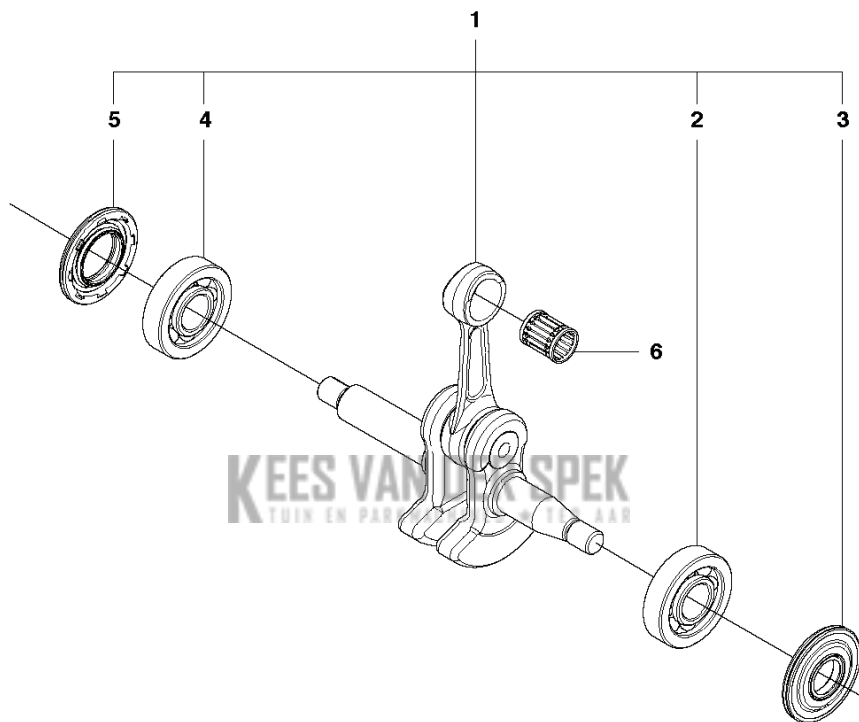

J 440 II, 440e II
CRANKSHAFT

REF.	OMSCHRIJVING	OPMERKING	KIT
1	525604601 KRUKAS COMPL.		1
2	544248702 KOGELLAGER		1
3	544251201 AFDICHTING		1
4	544248802 KOGELLAGER		1
5	544251301 AFDICHTING		1
6	503414101 NAALDLAGER		1

KEES VAN DER SPEK
TUIN EN PARKMACHINES ✦ TER AAR