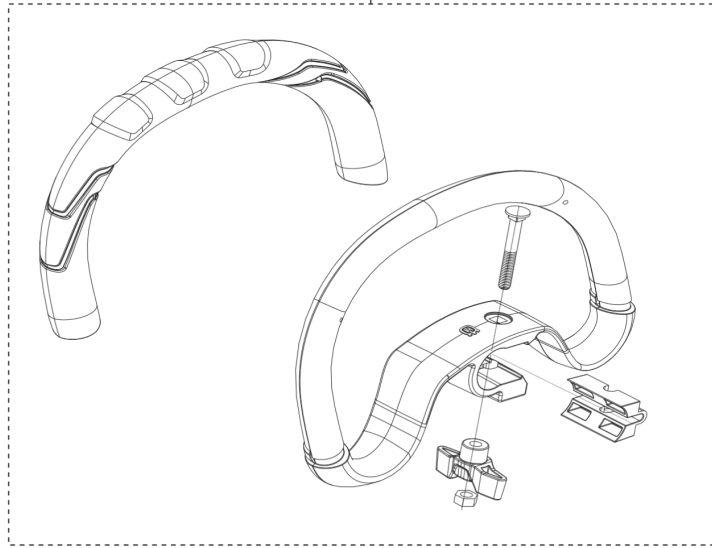

G 320iL
TUBE

1

2

4

KEES VAN DER SPEK
TUIN EN PAKMACHINES * TER AAR

3

PXM_REF	PXM_PARTNO	DESCRIPTION	PXM_REMARK	QTY.
1	536897001	HANDVAT	HANDLE GRIP	1
2	599348951	KNOB ASSY	KNOBS KIT	1
3	536897101	PIJP		1
4	536897201	SCHOKDEMPER	SHOCK ABSORBER KIT	1