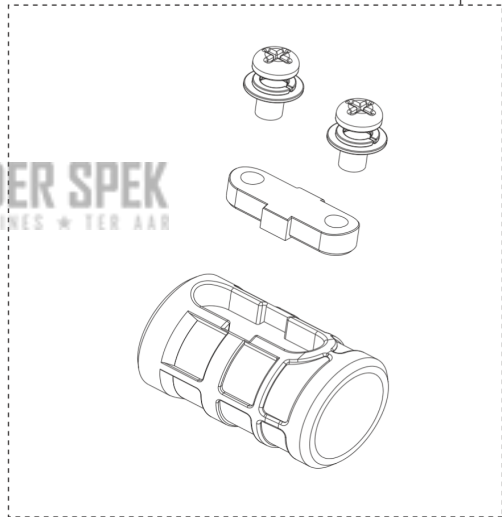

G 320iL
TUBE

1

2

4

KEES VAN DER SPEK
TUIN EN PAKMACHINES * TER AAR

3

PXM_REF	PXM_PARTNO	DESCRIPTION	PXM_REMARK	QTY.
1	536897001	HANDVAT	HANDLE GRIP	1
2	599348951	KNOB ASSY	KNOBS KIT	1
3	536897101	PIJP		1
4	536897201	SCHOKDEMPER	SHOCK ABSORBER KIT	1