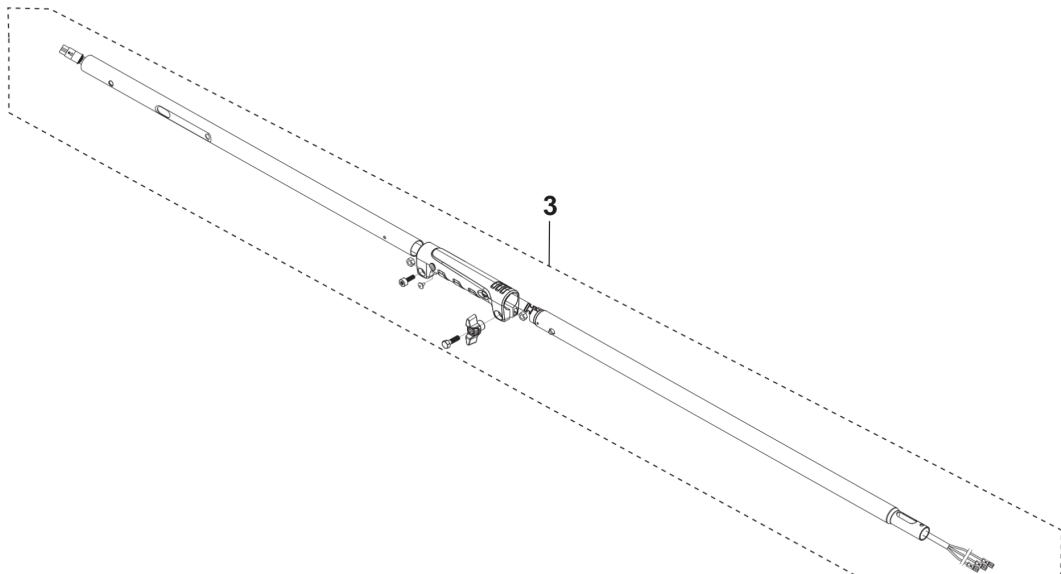

G 320iL
TUBE

1

2

4

KEES VAN DER SPEK
TUIN EN PAKMACHINES * TER AAR

3

PXM_REF	PXM_PARTNO	DESCRIPTION	PXM_REMARK	QTY.
1	536897001	HANDVAT	HANDLE GRIP	1
2	599348951	KNOB ASSY	KNOBS KIT	1
3	536897101	PIJP		1
4	536897201	SCHOKDEMPER	SHOCK ABSORBER KIT	1