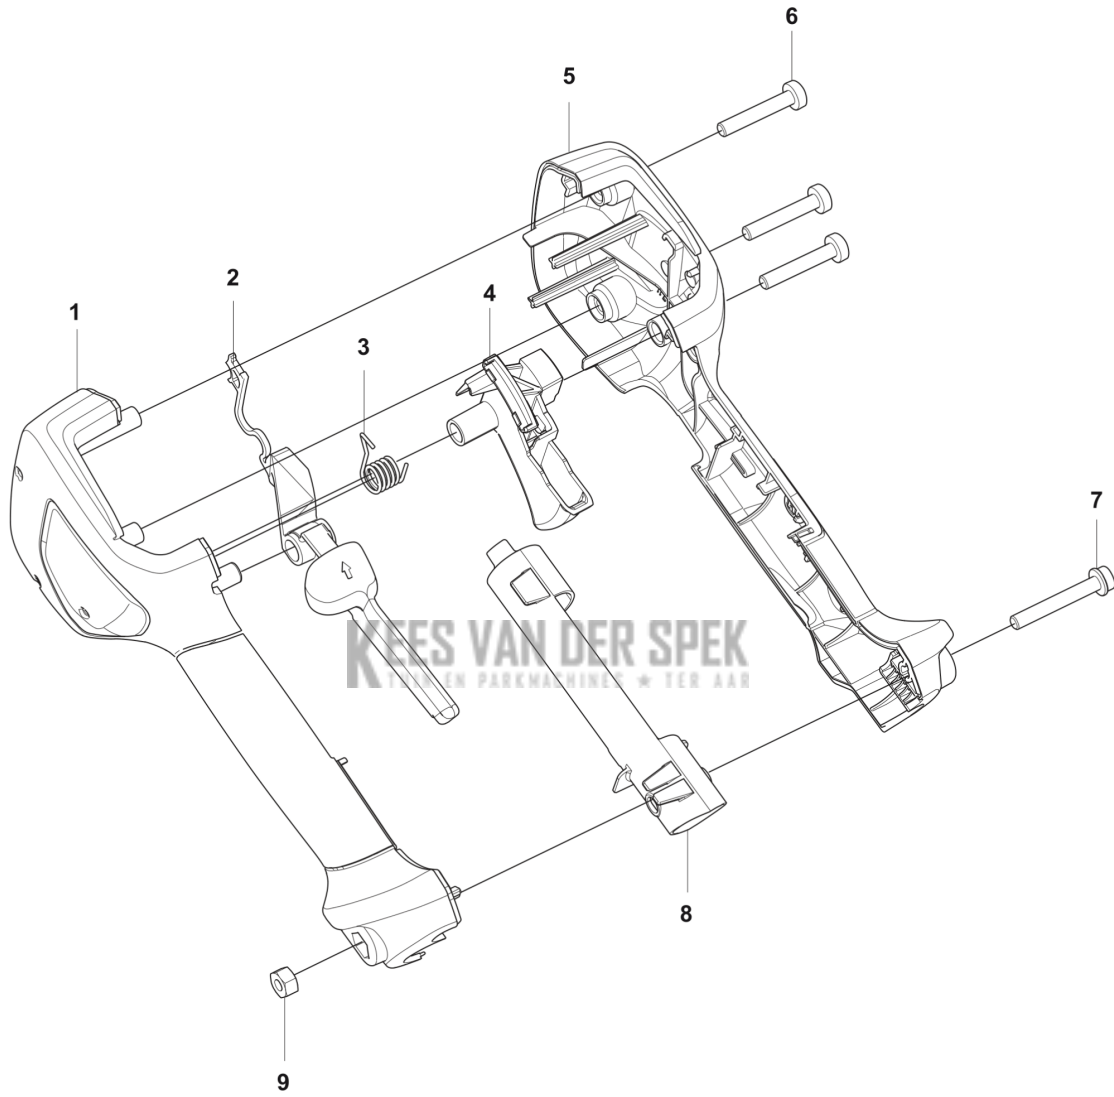

D 325iR
HANDLE

REF.	OMSCHRIJVING	OPMERKING	KIT
1	593165401	HANDGREEPELFT	1
2	531293601	GASVERGREDELING	1
3	593838601	VEER	1
4	593044301	THROTTLE CONTROL ASSY	1
5	593165501	HANDGREEPELFT	1
6	580292901	SCREW ITXSCF	3
7	525755109	SCHROEF ITXSCFM	1
8	534156501	ADAPTER	1
9	503221012	ZESKANT MOER	1

KEES VAN DER SPEK
TUIN EN PARKMACHINES * TER AAR