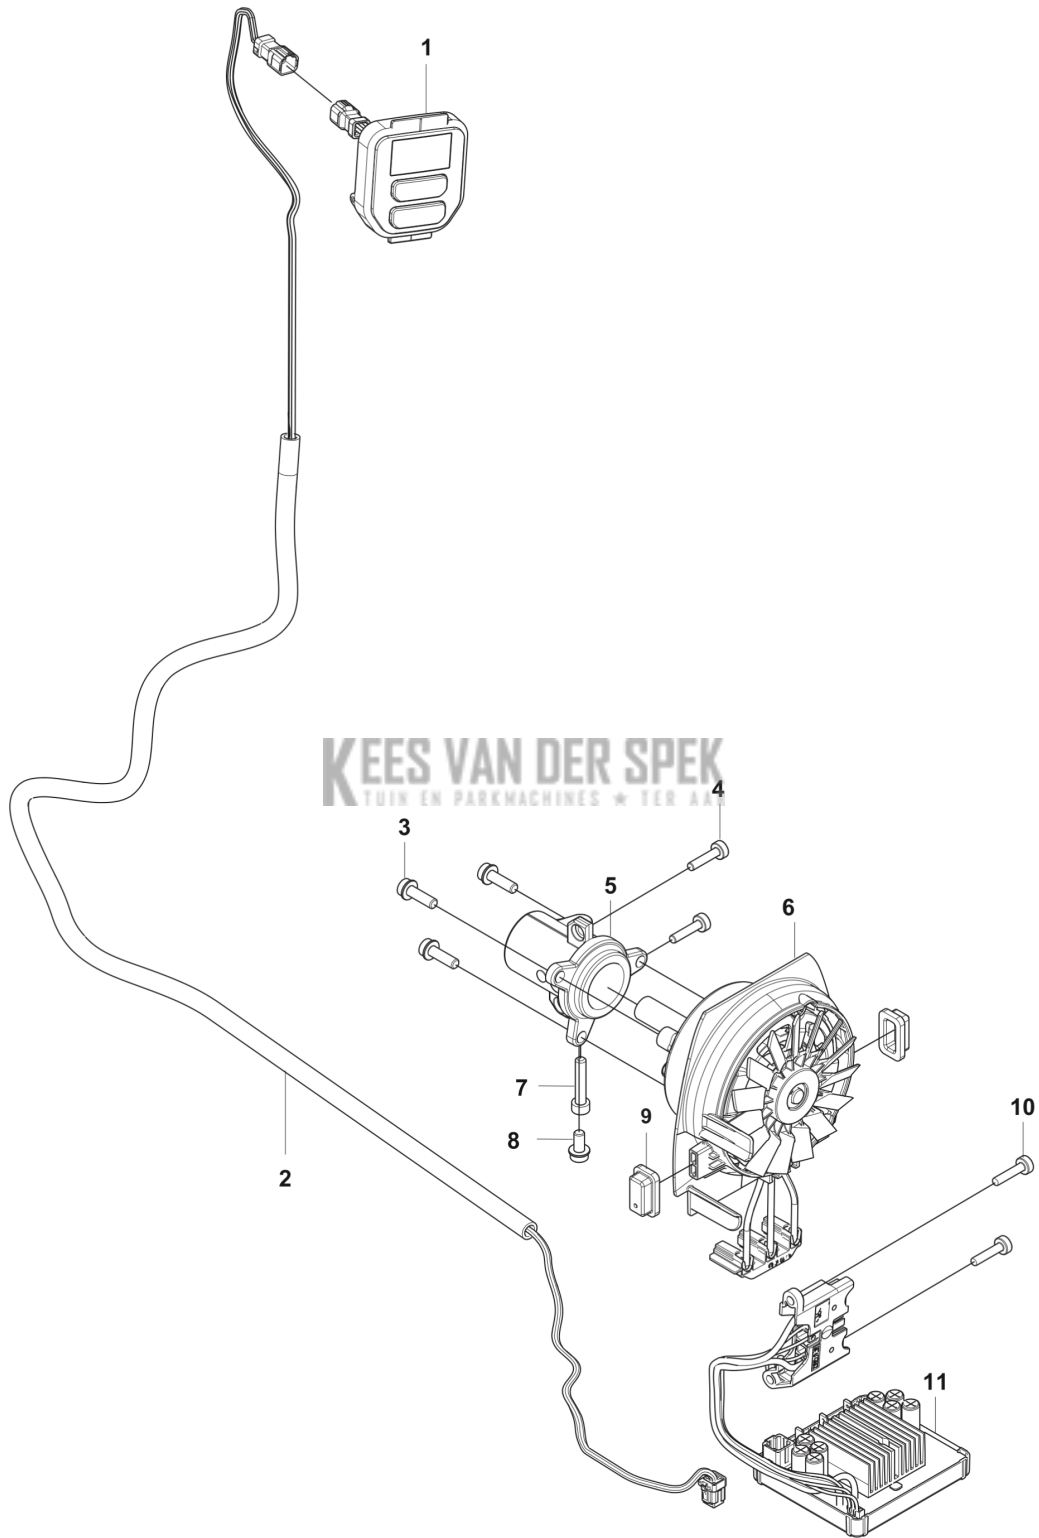

# LIJST VAN RESERVE-ONDERDELEN

**A** 325iR  
BEVEL GEAR

REF.	OMSCHRIJVING	OPMERKING	KIT
1	537333801 TANDWIELKOP		1
2	503856301 MOER		1
3	537292601 KOP		1
4	537234901 MEENEMER COMPL.		1
5	735312810 BORGCLIP		1
6	525831801 KOGELLAGER		1
7	738219800 KOGELLAGER		1
8	503201501 SCREW		1
9	503200725 SCHROEF IHSCFM		1
10	738219900 KOGELLAGER		1
11	738219902 KOGELLAGER		1
12	735311100 BORGCLIP		1
13	735312510 BORGCLIP		1
14	544218422 SCHROEF ITXSCM		1
15	591159801 SCREW		1
16	574306905 KLEM		1
17	544843301 PLAATJE		1

**B** 325iR  
SHAFT & HANDLE

REF.	OMSCHRIJVING	OPMERKING	KIT
1	725238651 SCHROEF EHHM		1
2	598404301 KNOP		1
3	503722901 DEKSEL		1
4	502211201 NIET		1
5	544020903 KLEM		1
6	537172801 HENDEL		1
7	731231401 ZESKANT MOER		1
8	502199505 STUUR		1
9	525755106 SCHROEF ITXSCFM		1
10	537172901 DEKSEL		1
11	503882301 BEVESTIGING		1
12	502197101 MOER 4-KANT		1
13	573925803 SCREW ITXSCFT		2
14	535337101 AANDRIUFAS		1
15	537334402 AFSTANDRING		1
16	731231401 ZESKANT MOER		1
17	503941001 HAAK		1
18	525755101 SCHROEF ITXSCFM		1
19	502211201 NIET		1
20	591464201 AFSTANDRING		1
21	535399801 TUBE ASSY		1
22	587889218 STICKER		1

**C** 325iR  
ELECTRICAL

---

REF.	OMSCHRIJVING	OPMERKING	KIT
1	536547601	CONTROLE PANEEL	1
2	534208401	BEKABELING COMPL.	1
3	525755101	SCHROEF ITXSCFM	3
4	580292901	SCREW ITXSCT	2
5	592933501	BEVESTIGING	1
6	595010712	MOTOR COMPL.	1
7	525824903	SCHROEF ITXSCM	1
8	525755108	SCHROEF ITXSCFM	1
9	503911001	OPHANGING	2
10	580292901	SCREW ITXSCT	2
11	599615001	BESTURINGSEENHEID	1