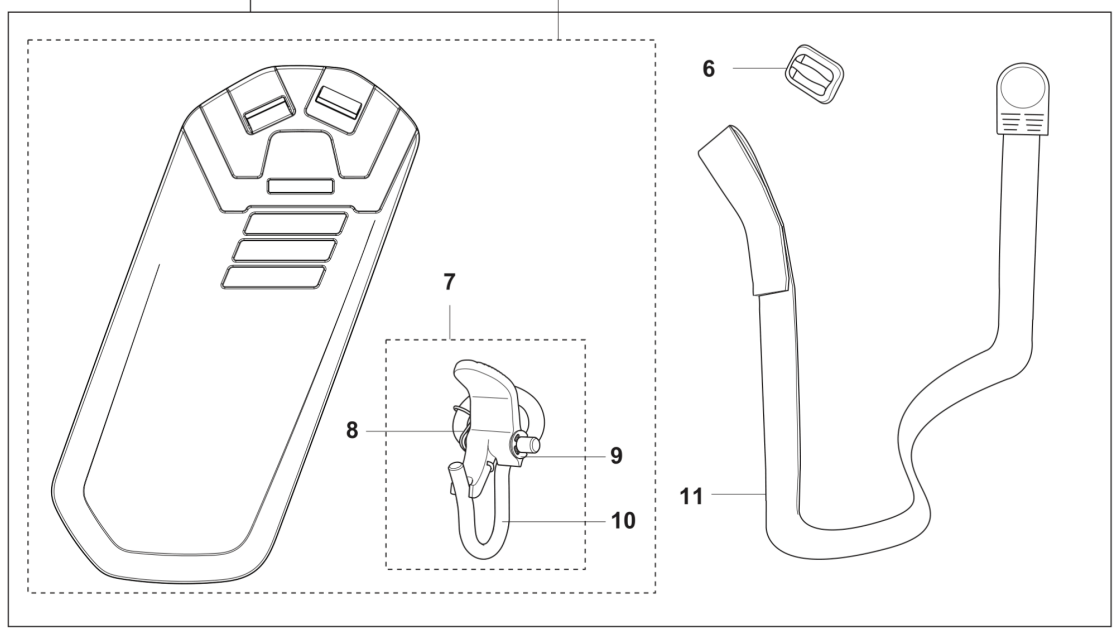

**G** 325iR  
HARNESS Balance 35

1

5

KEES VAN DER SPEK  
TUIN EN PARKMACHINES \* TER AAR

---

REF.	OMSCHRIJVING	OPMERKING	KIT
1	537275702 DRAAGSTEL		1
2	537288301 GESP		1
3	537288401 GESP		1
4	503996101 BAND		3
5	537277301 HEUPKUSSEN		1
6	537287001 GESP		1
7	502022806 OPHANGHAAK		1
8	586341001 VEER		1
9	735310920 E-CLIP		1
10	502022902 HAAK		1
11	503996103 BAND		1