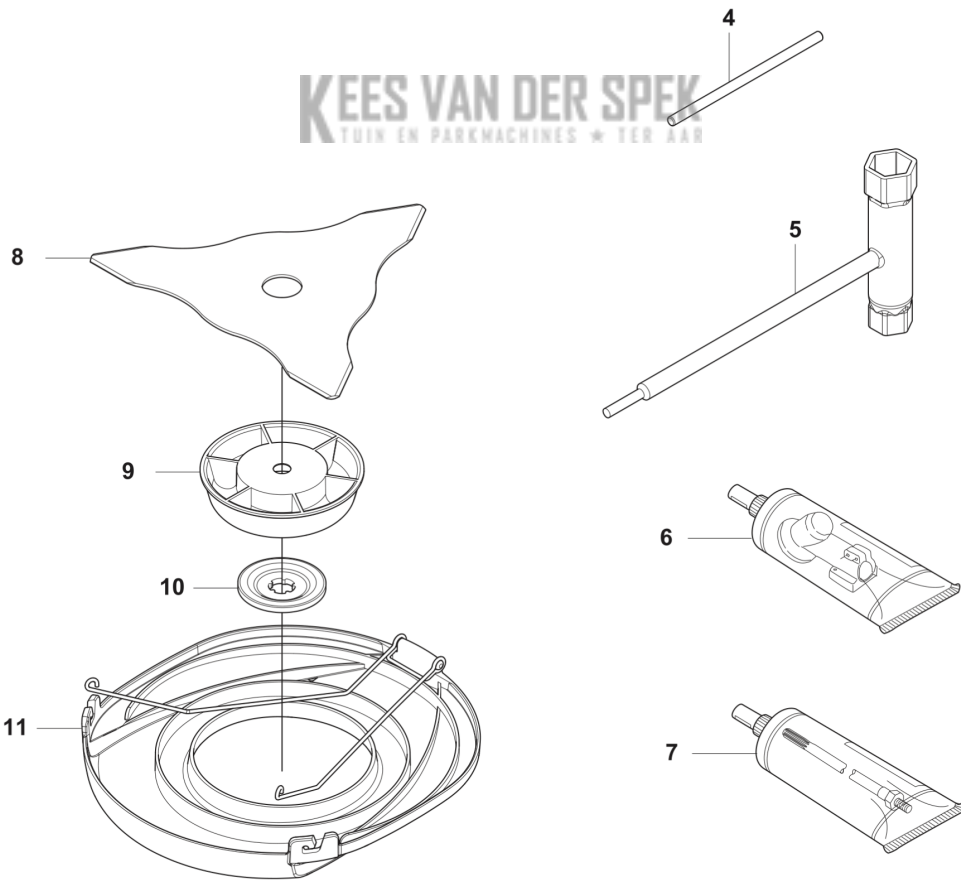

KEES VAN DER SPEK
TUIN EN PARKMACHINES * TER AAR