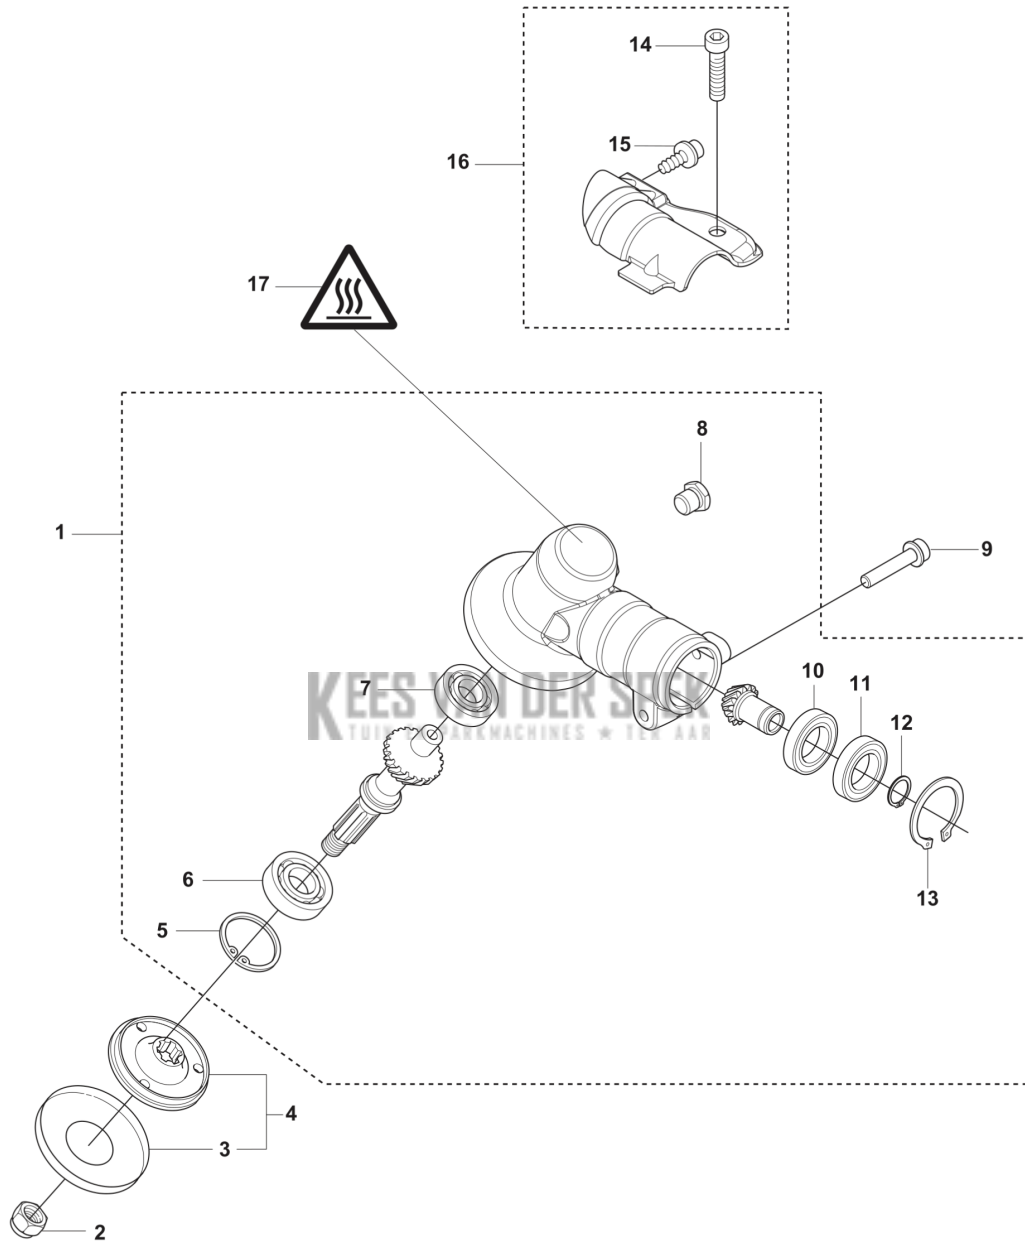

# **CATALOGUS MET RESERVEONDERDELEN**

**: HUSQVARNA 325IR**

**KEES VAN DER SPEK**  
TUIN EN PARKMACHINES \* TER AAR

Lijst van reserve-onderdelen

---

# LIJST VAN RESERVE-ONDERDELEN

**A** 325iR  
BEVEL GEAR

REF.	OMSCHRIJVING	OPMERKING	KIT
1	537333801 TANDWIELKOP		1
2	503856301 MOER		1
3	537292601 KOP		1
4	537234901 MEENEMER COMPL.		1
5	735312810 BORGCLIP		1
6	525831801 KOGELLAGER		1
7	738219800 KOGELLAGER		1
8	503201501 SCREW		1
9	503200725 SCHROEF IHSCFM		1
10	738219900 KOGELLAGER		1
11	738219902 KOGELLAGER		1
12	735311100 BORGCLIP		1
13	735312510 BORGCLIP		1
14	544218422 SCHROEF ITXSCM		1
15	591159801 SCREW		1
16	574306905 KLEM		1
17	544843301 PLAATJE		1

**B** 325iR  
SHAFT & HANDLE

REF.	OMSCHRIJVING	OPMERKING	KIT
1	725238651 SCHROEF EHHM		1
2	598404301 KNOP		1
3	503722901 DEKSEL		1
4	502211201 NIET		1
5	544020903 KLEM		1
6	537172801 HENDEL		1
7	731231401 ZESKANT MOER		1
8	502199505 STUUR		1
9	525755106 SCHROEF ITXSCFM		1
10	537172901 DEKSEL		1
11	503882301 BEVESTIGING		1
12	502197101 MOER 4-KANT		1
13	573925803 SCREW ITXSCFT		2
14	535337101 AANDRIUFAS		1
15	537334402 AFSTANDRING		1
16	731231401 ZESKANT MOER		1
17	503941001 HAAK		1
18	525755101 SCHROEF ITXSCFM		1
19	502211201 NIET		1
20	591464201 AFSTANDRING		1
21	535399801 TUBE ASSY		1
22	587889218 STICKER		1

**D** 325iR  
HANDLE

---

REF.	OMSCHRIJVING	OPMERKING	KIT
1	593165401	HANDGREEPELFT	1
2	531293601	GASVERGREDELING	1
3	593838601	VEER	1
4	593044301	THROTTLE CONTROL ASSY	1
5	593165501	HANDGREEPELFT	1
6	580292901	SCREW ITXSCF	3
7	525755109	SCHROEF ITXSCFM	1
8	534156501	ADAPTER	1
9	503221012	ZESKANT MOER	1