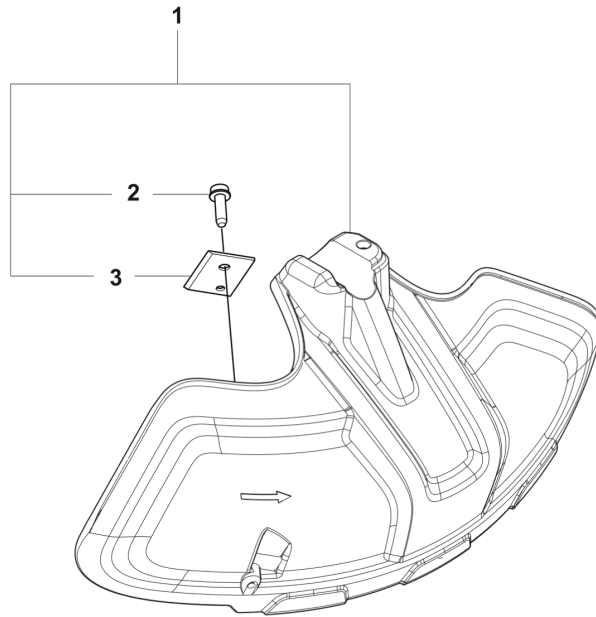

F 325iR
ACCESSORIES