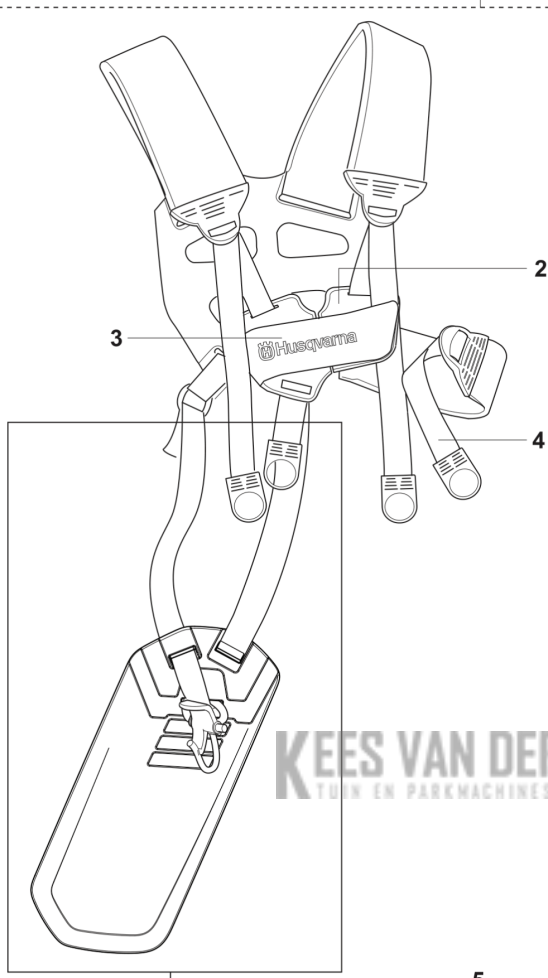

G 325iR
HARNESS Balance 35

1

5