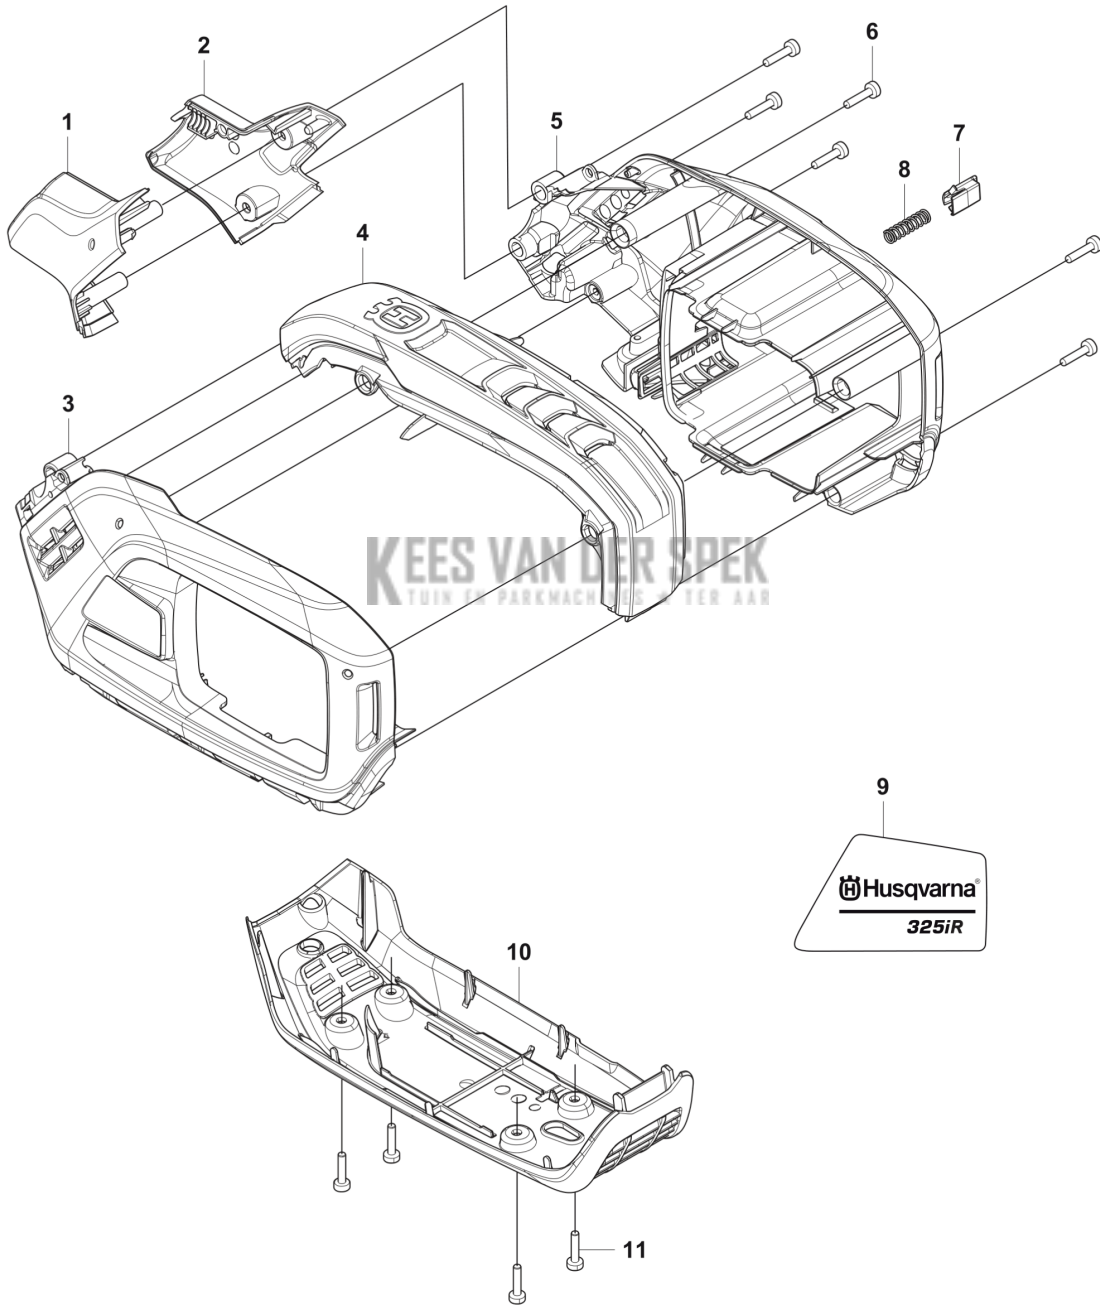

E 325iR
HOUSING

KEES VAN DER SPEK
TUIN EN PARKMACHERS B.V. TER AAR

REF.	OMSCHRIJVING	OPMERKING	KIT
1	534096001 DEKSEL		1
2	534095801 DEKSEL		1
3	591444602 HUIS		1
4	591461801 DEKSEL		1
5	591444901 HUIS		1
6	580292901 SCREW ITXSCT		6
7	577996601 DRUKKNOP		1
8	585480001 VEER		1
9	594095113 STICKER		1
10	591461901 GLIJ PLAAT		1
11	580292901 SCREW ITXSCT		4