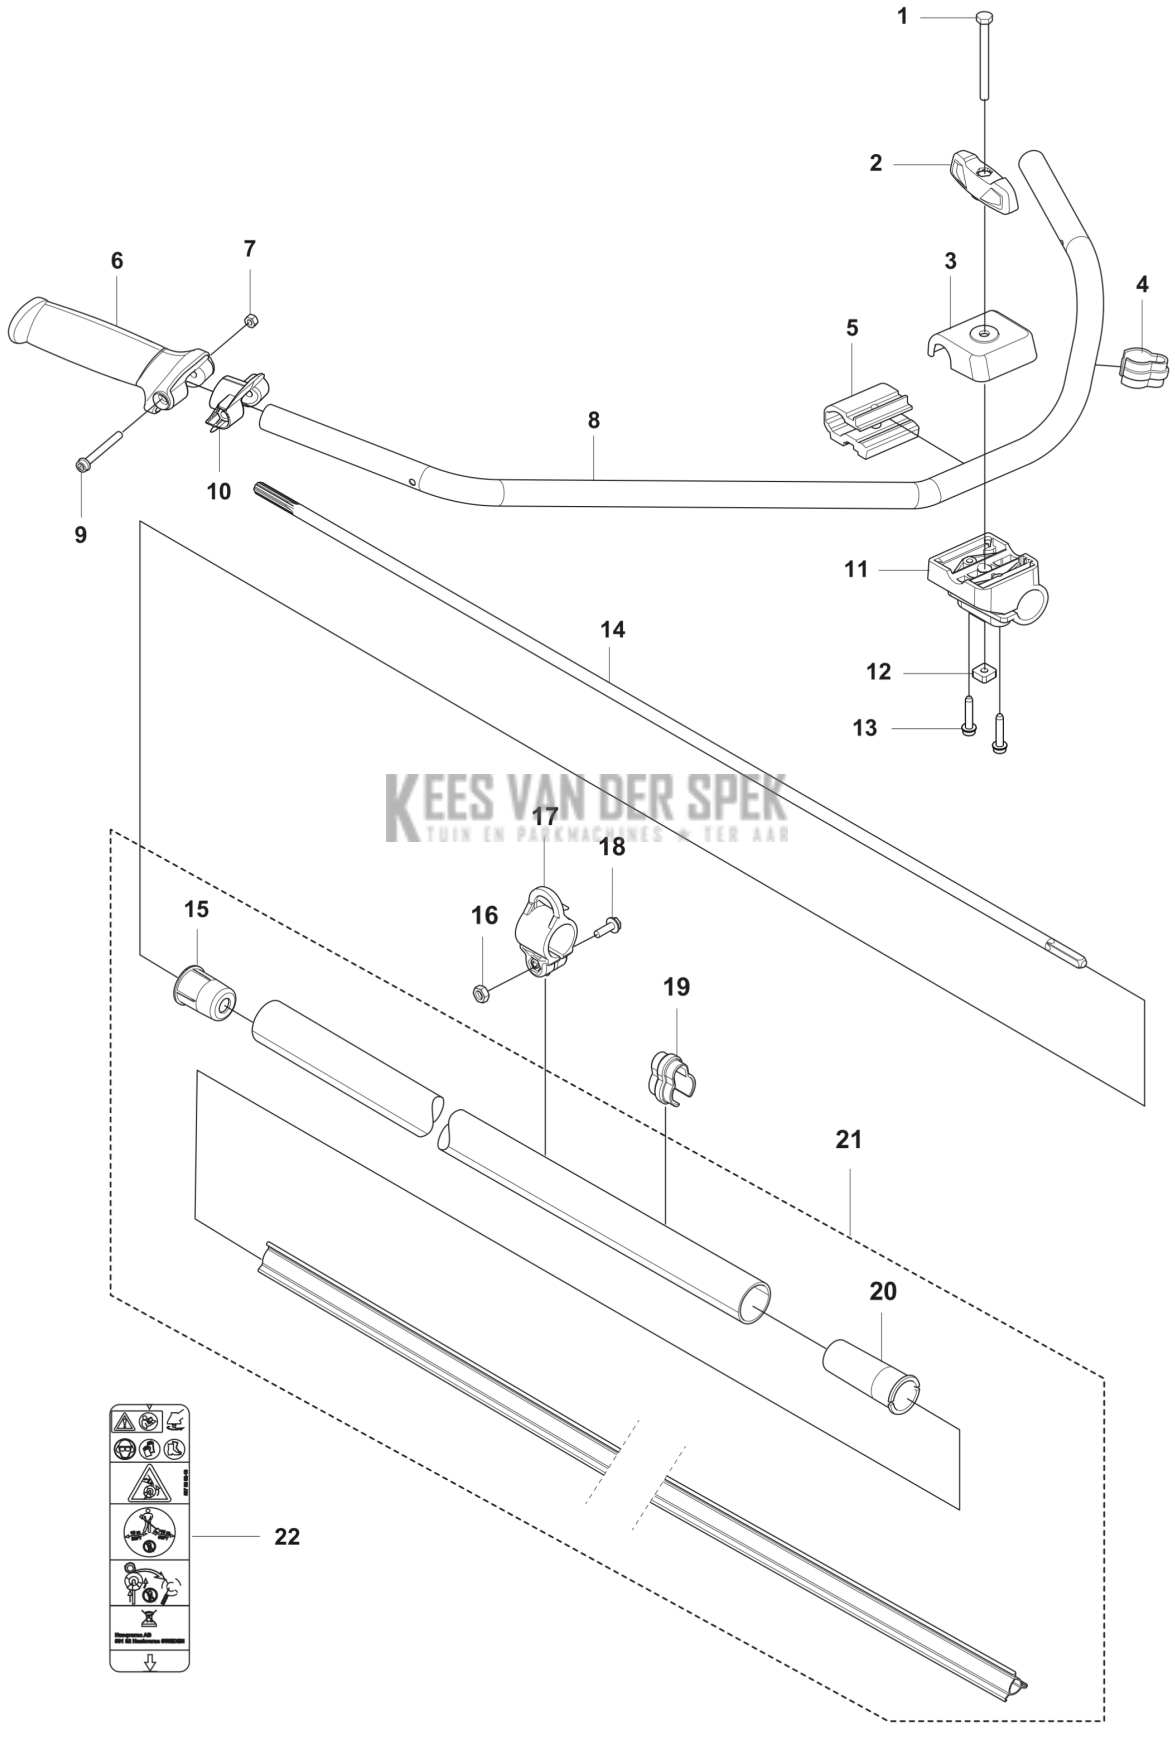

# LIJST VAN RESERVE-ONDERDELEN

**A** 325iR  
BEVEL GEAR

REF.	OMSCHRIJVING	OPMERKING	KIT
1	537333801 TANDWIELKOP		1
2	503856301 MOER		1
3	537292601 KOP		1
4	537234901 MEENEMER COMPL.		1
5	735312810 BORGCLIP		1
6	525831801 KOGELLAGER		1
7	738219800 KOGELLAGER		1
8	503201501 SCREW		1
9	503200725 SCHROEF IHSCFM		1
10	738219900 KOGELLAGER		1
11	738219902 KOGELLAGER		1
12	735311100 BORGCLIP		1
13	735312510 BORGCLIP		1
14	544218422 SCHROEF ITXSCM		1
15	591159801 SCREW		1
16	574306905 KLEM		1
17	544843301 PLAATJE		1

**B** 325iR  
SHAFT & HANDLE

REF.	OMSCHRIJVING	OPMERKING	KIT
1	725238651 SCHROEF EHHM		1
2	598404301 KNOP		1
3	503722901 DEKSEL		1
4	502211201 NIET		1
5	544020903 KLEM		1
6	537172801 HENDEL		1
7	731231401 ZESKANT MOER		1
8	502199505 STUUR		1
9	525755106 SCHROEF ITXSCFM		1
10	537172901 DEKSEL		1
11	503882301 BEVESTIGING		1
12	502197101 MOER 4-KANT		1
13	573925803 SCREW ITXSCFT		2
14	535337101 AANDRIUFAS		1
15	537334402 AFSTANDRING		1
16	731231401 ZESKANT MOER		1
17	503941001 HAAK		1
18	525755101 SCHROEF ITXSCFM		1
19	502211201 NIET		1
20	591464201 AFSTANDRING		1
21	535399801 TUBE ASSY		1
22	587889218 STICKER		1

**C** 325iR  
ELECTRICAL

---

REF.	OMSCHRIJVING	OPMERKING	KIT
1	536547601	CONTROLE PANEEL	1
2	534208401	BEKABELING COMPL.	1
3	525755101	SCHROEF ITXSCFM	3
4	580292901	SCREW ITXSCT	2
5	592933501	BEVESTIGING	1
6	595010712	MOTOR COMPL.	1
7	525824903	SCHROEF ITXSCM	1
8	525755108	SCHROEF ITXSCFM	1
9	503911001	OPHANGING	2
10	580292901	SCREW ITXSCT	2
11	599615001	BESTURINGSEENHEID	1

**D** 325iR  
HANDLE

---

REF.	OMSCHRIJVING	OPMERKING	KIT
1	593165401	HANDGREEPELFT	1
2	531293601	GASVERGREDELING	1
3	593838601	VEER	1
4	593044301	THROTTLE CONTROL ASSY	1
5	593165501	HANDGREEPELFT	1
6	580292901	SCREW ITXSCF	3
7	525755109	SCHROEF ITXSCFM	1
8	534156501	ADAPTER	1
9	503221012	ZESKANT MOER	1