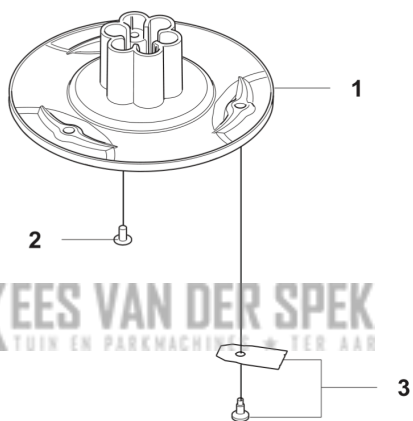

**KEES VAN DER SPEK**  
TUIN EN PARKMACHINES \* TER AAR

**ASPIRE R4**  
**BLADE MOTOR AND CUTTING EQUIPMENT**

**KEES VAN DER SPEK**  
TUIN EN PARKMACHINEN TER AAR

---

PXM_REF	PXM_PARTNO	DESCRIPTION	PXM_REMARK	QTY.
1	598908701	ZAAGSCHIJF		1
2	590508701	SCREW		1
3	577606604	BLADE SET	300 pcs incl. screws	1
3	595084401	BLADE SET	6 pcs incl. screws	1
3	595084402	BLADE SET	45 pcs incl.screws	1
3	595084403	BLADE SET	300 pcs incl. screws	1
3	577864603	BLADE SET	6 pcs incl. screws	1
3	577606505	BLADE SET	45 pcs incl.screws	1
3	599805201	BLADE SET	6 pcs incl. screws	1
3	599805202	BLADE SET	45 pcs incl.screws	1
3	599805203	BLADE SET	300 pcs incl. screws	1