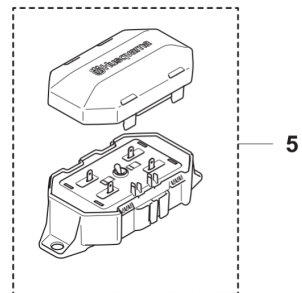

**ASPIRE R4
ACCESSORIES**

KEES VAN DER SPEK
TUIN EN PARKMACHINES • TER AAR