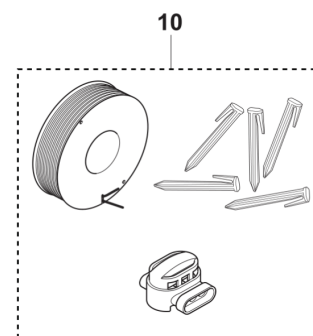

**ASPIRE R4
ACCESSORIES**

KEES VAN DER SPEK
TUIN EN PARKMACHINES • TER AAR