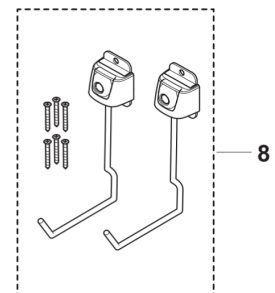

**ASPIRE R4
ACCESSORIES**

KEES VAN DER SPEK
TUIN EN PARKMACHINES • TER AAR