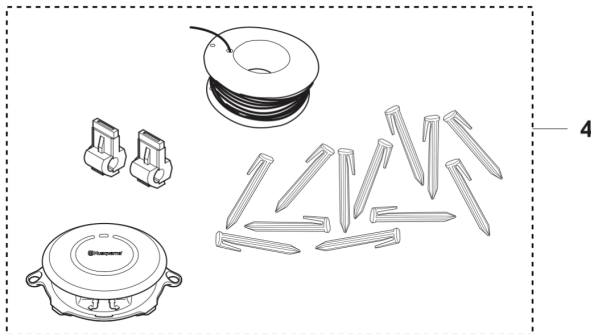

**ASPIRE R4
ACCESSORIES**

KEES VAN DER SPEK
TUIN EN PARKMACHINES • TER AAR