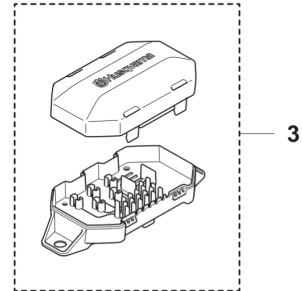

**ASPIRE R4
ACCESSORIES**

KEES VAN DER SPEK
TUIN EN PARKMACHINES • TER AAR