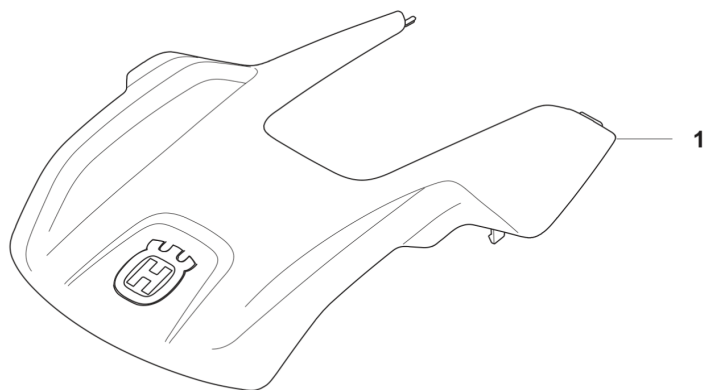

# SPARE PARTS LIST

ASPIRE R4  
COVER

---

PXM_REF	PXM_PARTNO	DESCRIPTION	PXM_REMARK	QTY.
1	531351101	DEKSEL		1
2	536977001	BODY ASSY		1
3	529342701	SLEUTEL		1
4	598764201	VORK		1

**KEES VAN DER SPEK**  
TUIN EN PARKMACHINES \* TER AAR