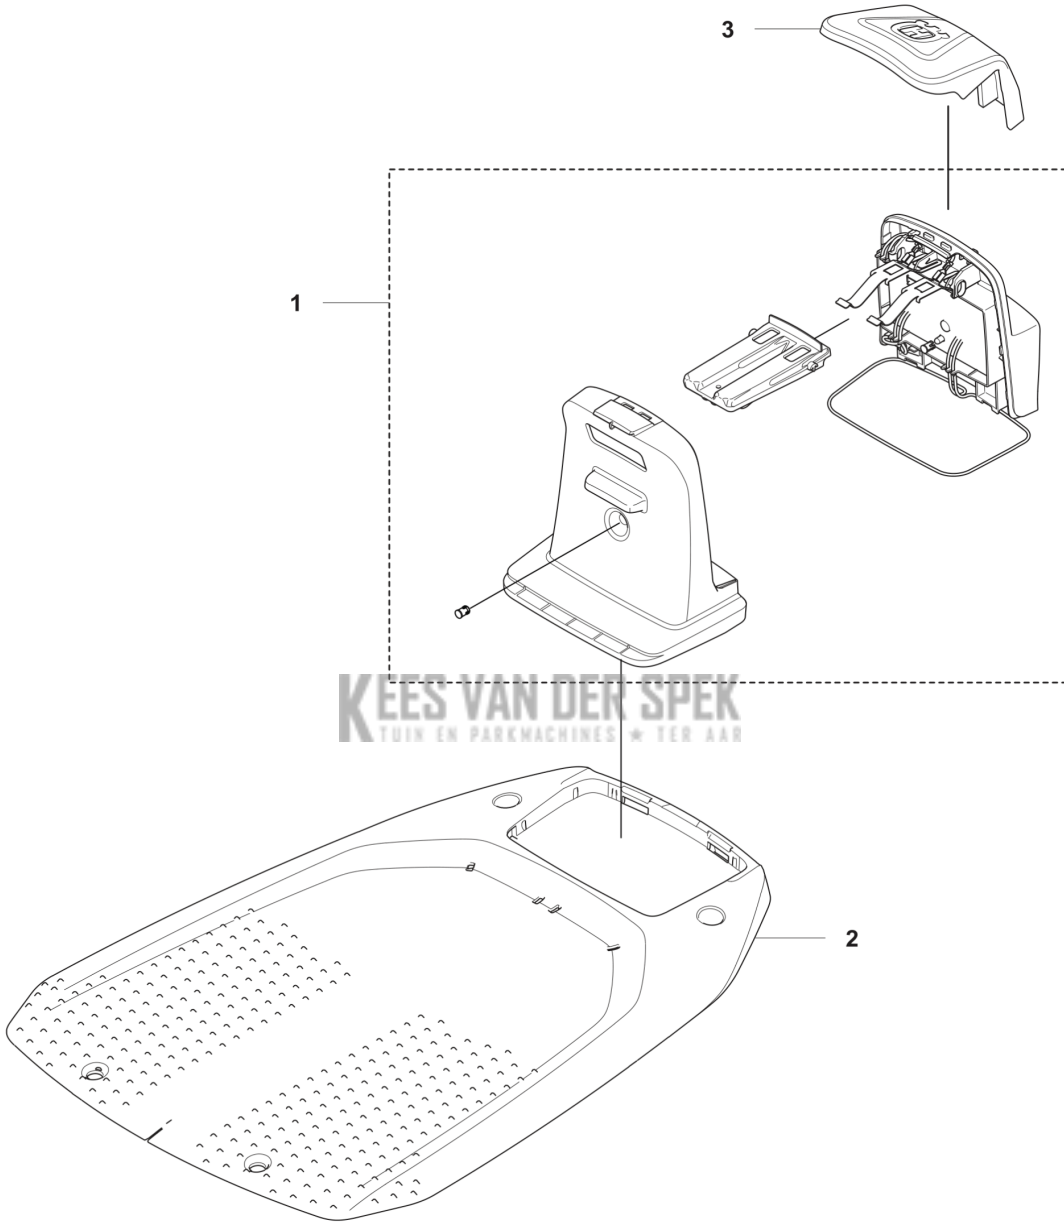

**ASPIRE R4
CHARGING STATION**

PXM_REF	PXM_PARTNO	DESCRIPTION	PXM_REMARK	QTY.
1	593246404	CHARGING TOWER		1
2	536043101	LAADCONTACT		1
3	591434201	KAP		1

KEES VAN DER SPEK
TUIN EN PARKMACHINES ✦ TER AAR