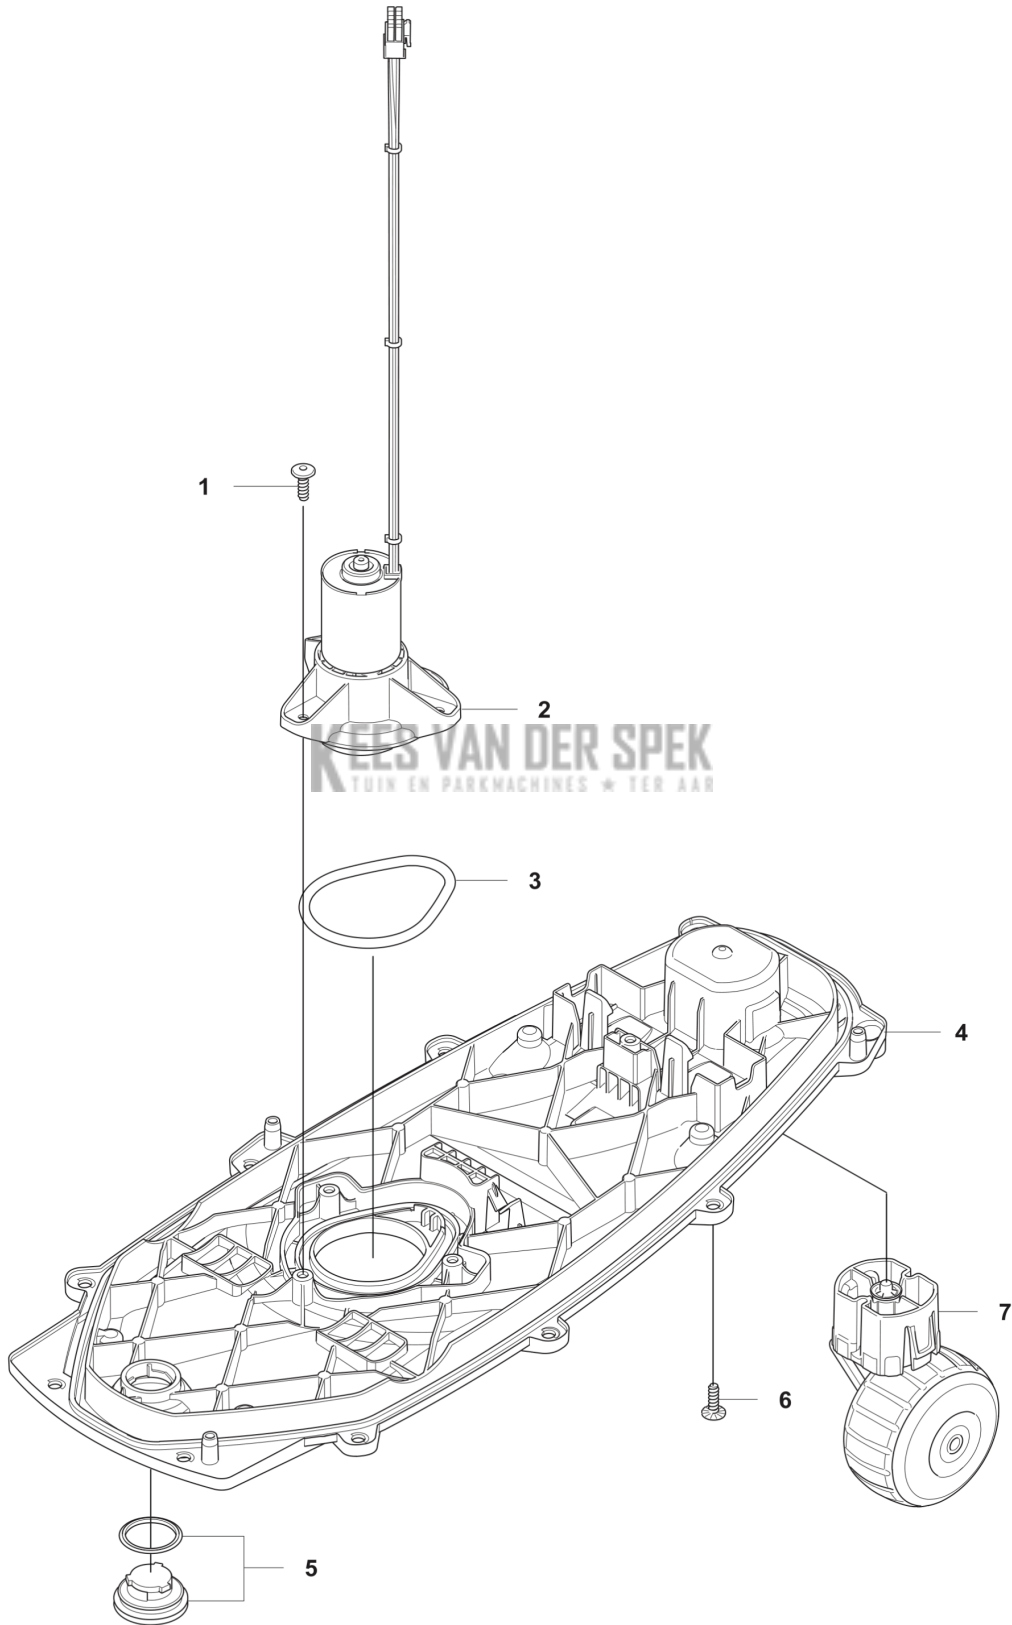

**ASPIRE R4
CHASSIS LOWER**

PXM_REF	PXM_PARTNO	DESCRIPTION	PXM_REMARK	QTY.
1	574450101	SCHROEF ITXPANT		4
2	599267702	MOTOR COMPL.		1
3	529516301	PAKKING		1
4	531385101	CHASSIS		1
5	536977301	PAKKING		2
6	574450101	SCHROEF ITXPANT		12
7	589300802	WIEL COMPL.		1

KEES VAN DER SPEK
TUIN EN PARKMACHINES * TER AAR