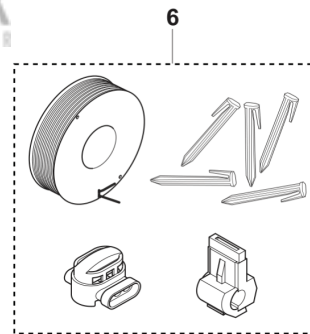

**KEES VAN DER SPEK**  
TUIN EN PARKMACHINES ✦ TER AAR

**ASPIRE R4  
INSTALLATION ACCESSORIES**

**KEES VAN DER SPEK**  
TUIN EN PARKMACHINES \* TER AAR

PXM_REF	PXM_PARTNO	DESCRIPTION	PXM_REMARK	QTY.
1	529532604	MOTOR UNIT	US	1
1	529532603	MOTOR UNIT	CH	1
1	529532602	MOTOR UNIT	UK	1
1	529532601	MOTOR UNIT	EU	1
1	529532606	MOTOR UNIT	JP	1
2	579825101	KABEL COMPL.	Low Voltage Cable 20 m	1
2	579825102	KABEL COMPL.	Low Voltage Cable 10 m	1
2	579825103	KABEL COMPL.	Low Voltage Cable 3 m	1
2	579825104	KABEL COMPL.	Low Voltage Cable 5 m	1
3	536661801	HUIS	Automower house	1
4	577606604	BLADE SET	300 pcs incl. Screws	1
4	595084401	BLADE SET	6 pcs incl. Screws	1
4	595084402	BLADE SET	45 pcs incl.screws	1
4	595084403	BLADE SET	300 pcs incl. Screws	1
4	577864603	BLADE SET	6 pcs incl. Screws	1
4	577606505	BLADE SET	45 pcs incl.screws	1
4	599805201	BLADE SET	6 pcs incl. Screws	1
4	599805202	BLADE SET	45 pcs incl.screws	1
4	599805203	BLADE SET	300 pcs incl. Screws	1
5	593297702	KABEL	300 m	1
5	597237801	KABEL	150 m	1
5	597237802	KABEL	50 m	1
5	522914102	KABEL	500 m	1
5	580662009	KABEL	800 m	1
6	967972101	INSTALLATION KIT	Small	1
6	967972201	INSTALLATION KIT	Medium	1
6	967972301	INSTALLATION KIT	Large	1
7	501980203	KOPPELSTUK	100 pcs	1
7	577864701	KOPPELSTUK	5 pcs	1
8	535129002	VERBINDER	100 pcs	1
8	577864801	VERBINDER	5 pcs	1
9	577864201	NIET	100 pcs	1
10	597435801	SCREW	6 pcs	1