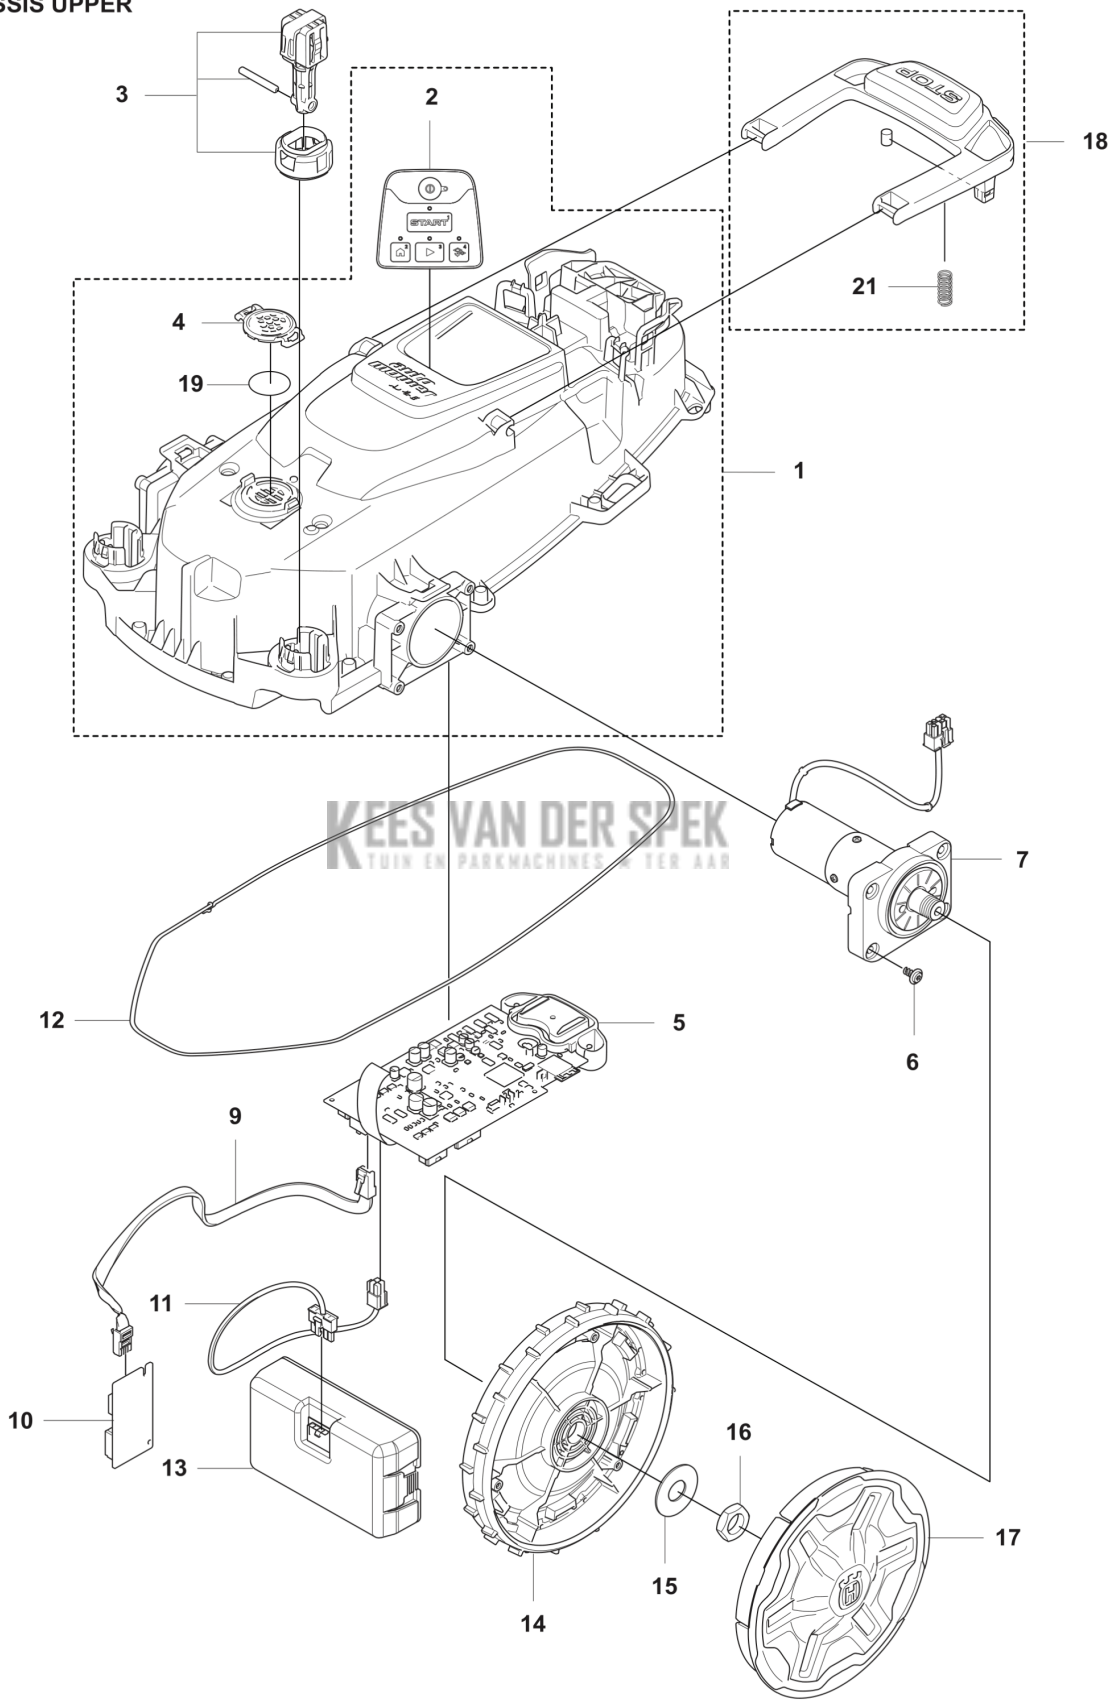

**ASPIRE R4
CHASSIS UPPER**

PXM_REF	PXM_PARTNO	DESCRIPTION	PXM_REMARK	QTY.
1	536977101	CHASSIS ASSY		1
2	535541102	TOETSENBORD		1
3	596020703	COLUMN ASSY		1
4	586038902	DEKSEL	Cover - Air filter	1
5	534210202	PRINTPLAAT COMPL.	PCBA - Mainboard	1
6	574450101	SCHROEF ITXPANT		4
7	599620803	WHEEL MOTOR ASSY		1
9	589351003	BEKABELING COMPL.		1
10	597181601	PRINTPLAAT COMPL.	PCBA - Loop sensor	1
11	529327004	BEKABELING COMPL.		1
12	574874721	AFDICHTINGSSTRIP		1
13	593247201	ACCU		1
14	535599901	WIEL		2
15	586210601	RING		1
16	731432401	DUNNE ZESKANTIGE MOER		2
17	531351401	NAAFDOP		2
18	536977201	BUTTON ASSY		1
19	577753701	FILTER		1
21	535130101	VEER		1