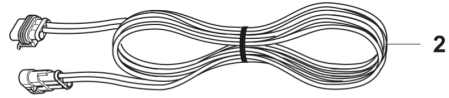

**KEES VAN DER SPEK**  
TUIN EN PARKMACHINES ✦ TER AAR

**ASPIRE R4  
INSTALLATION ACCESSORIES**

**KEES VAN DER SPEK**  
TUIN EN PARKMACHINES \* TER AAR

PXM_REF	PXM_PARTNO	DESCRIPTION	PXM_REMARK	QTY.
1	529532604	MOTOR UNIT	US	1
1	529532603	MOTOR UNIT	CH	1
1	529532602	MOTOR UNIT	UK	1
1	529532601	MOTOR UNIT	EU	1
1	529532606	MOTOR UNIT	JP	1
2	579825101	KABEL COMPL.	Low Voltage Cable 20 m	1
2	579825102	KABEL COMPL.	Low Voltage Cable 10 m	1
2	579825103	KABEL COMPL.	Low Voltage Cable 3 m	1
2	579825104	KABEL COMPL.	Low Voltage Cable 5 m	1
3	536661801	HUIS	Automower house	1
4	577606604	BLADE SET	300 pcs incl. Screws	1
4	595084401	BLADE SET	6 pcs incl. Screws	1
4	595084402	BLADE SET	45 pcs incl.screws	1
4	595084403	BLADE SET	300 pcs incl. Screws	1
4	577864603	BLADE SET	6 pcs incl. Screws	1
4	577606505	BLADE SET	45 pcs incl.screws	1
4	599805201	BLADE SET	6 pcs incl. Screws	1
4	599805202	BLADE SET	45 pcs incl.screws	1
4	599805203	BLADE SET	300 pcs incl. Screws	1
5	593297702	KABEL	300 m	1
5	597237801	KABEL	150 m	1
5	597237802	KABEL	50 m	1
5	522914102	KABEL	500 m	1
5	580662009	KABEL	800 m	1
6	967972101	INSTALLATION KIT	Small	1
6	967972201	INSTALLATION KIT	Medium	1
6	967972301	INSTALLATION KIT	Large	1
7	501980203	KOPPELSTUK	100 pcs	1
7	577864701	KOPPELSTUK	5 pcs	1
8	535129002	VERBINDER	100 pcs	1
8	577864801	VERBINDER	5 pcs	1
9	577864201	NIET	100 pcs	1
10	597435801	SCREW	6 pcs	1