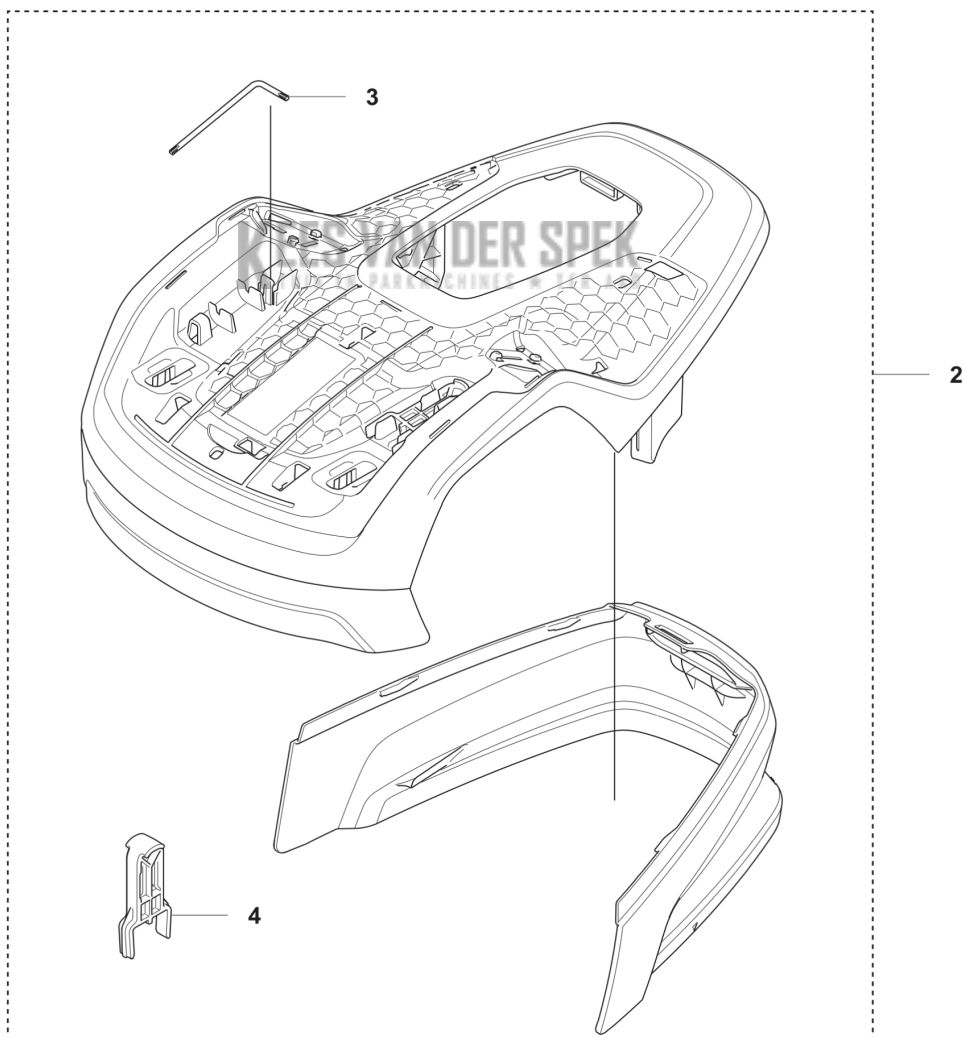

# SPARE PARTS LIST

ASPIRE R4  
COVER

---

PXM_REF	PXM_PARTNO	DESCRIPTION	PXM_REMARK	QTY.
1	531351101	DEKSEL		1
2	536977001	BODY ASSY		1
3	529342701	SLEUTEL		1
4	598764201	VORK		1

**KEES VAN DER SPEK**  
TUIN EN PARKMACHINES \* TER AAR