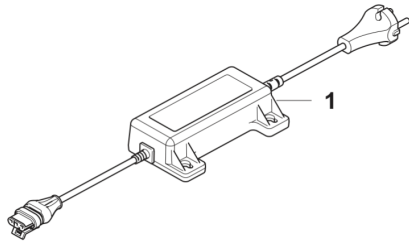

**KEES VAN DER SPEK**  
TUIN EN PARKMACHINES ✦ TER AAR

**ASPIRE R4  
INSTALLATION ACCESSORIES**

**KEES VAN DER SPEK**  
TUIN EN PARKMACHINES \* TER AAR

PXM_REF	PXM_PARTNO	DESCRIPTION	PXM_REMARK	QTY.
1	529532604	MOTOR UNIT	US	1
1	529532603	MOTOR UNIT	CH	1
1	529532602	MOTOR UNIT	UK	1
1	529532601	MOTOR UNIT	EU	1
1	529532606	MOTOR UNIT	JP	1
2	579825101	KABEL COMPL.	Low Voltage Cable 20 m	1
2	579825102	KABEL COMPL.	Low Voltage Cable 10 m	1
2	579825103	KABEL COMPL.	Low Voltage Cable 3 m	1
2	579825104	KABEL COMPL.	Low Voltage Cable 5 m	1
3	536661801	HUIS	Automower house	1
4	577606604	BLADE SET	300 pcs incl. Screws	1
4	595084401	BLADE SET	6 pcs incl. Screws	1
4	595084402	BLADE SET	45 pcs incl.screws	1
4	595084403	BLADE SET	300 pcs incl. Screws	1
4	577864603	BLADE SET	6 pcs incl. Screws	1
4	577606505	BLADE SET	45 pcs incl.screws	1
4	599805201	BLADE SET	6 pcs incl. Screws	1
4	599805202	BLADE SET	45 pcs incl.screws	1
4	599805203	BLADE SET	300 pcs incl. Screws	1
5	593297702	KABEL	300 m	1
5	597237801	KABEL	150 m	1
5	597237802	KABEL	50 m	1
5	522914102	KABEL	500 m	1
5	580662009	KABEL	800 m	1
6	967972101	INSTALLATION KIT	Small	1
6	967972201	INSTALLATION KIT	Medium	1
6	967972301	INSTALLATION KIT	Large	1
7	501980203	KOPPELSTUK	100 pcs	1
7	577864701	KOPPELSTUK	5 pcs	1
8	535129002	VERBINDER	100 pcs	1
8	577864801	VERBINDER	5 pcs	1
9	577864201	NIET	100 pcs	1
10	597435801	SCREW	6 pcs	1