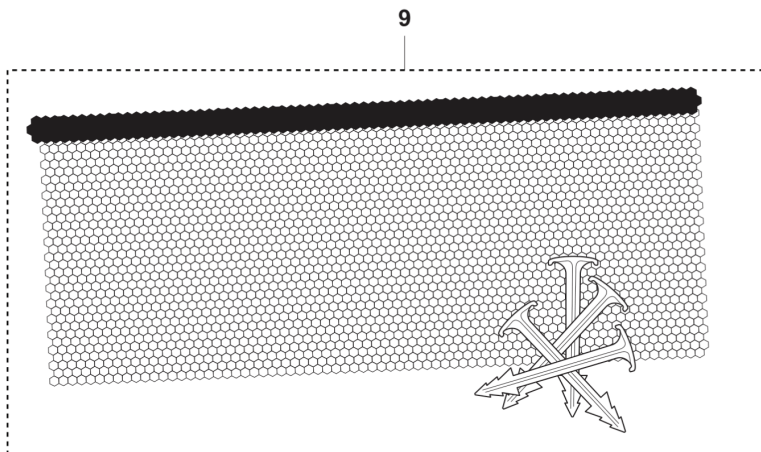

**ASPIRE R4
ACCESSORIES**

KEES VAN DER SPEK
TUIN EN PARKMACHINES • TER AAR