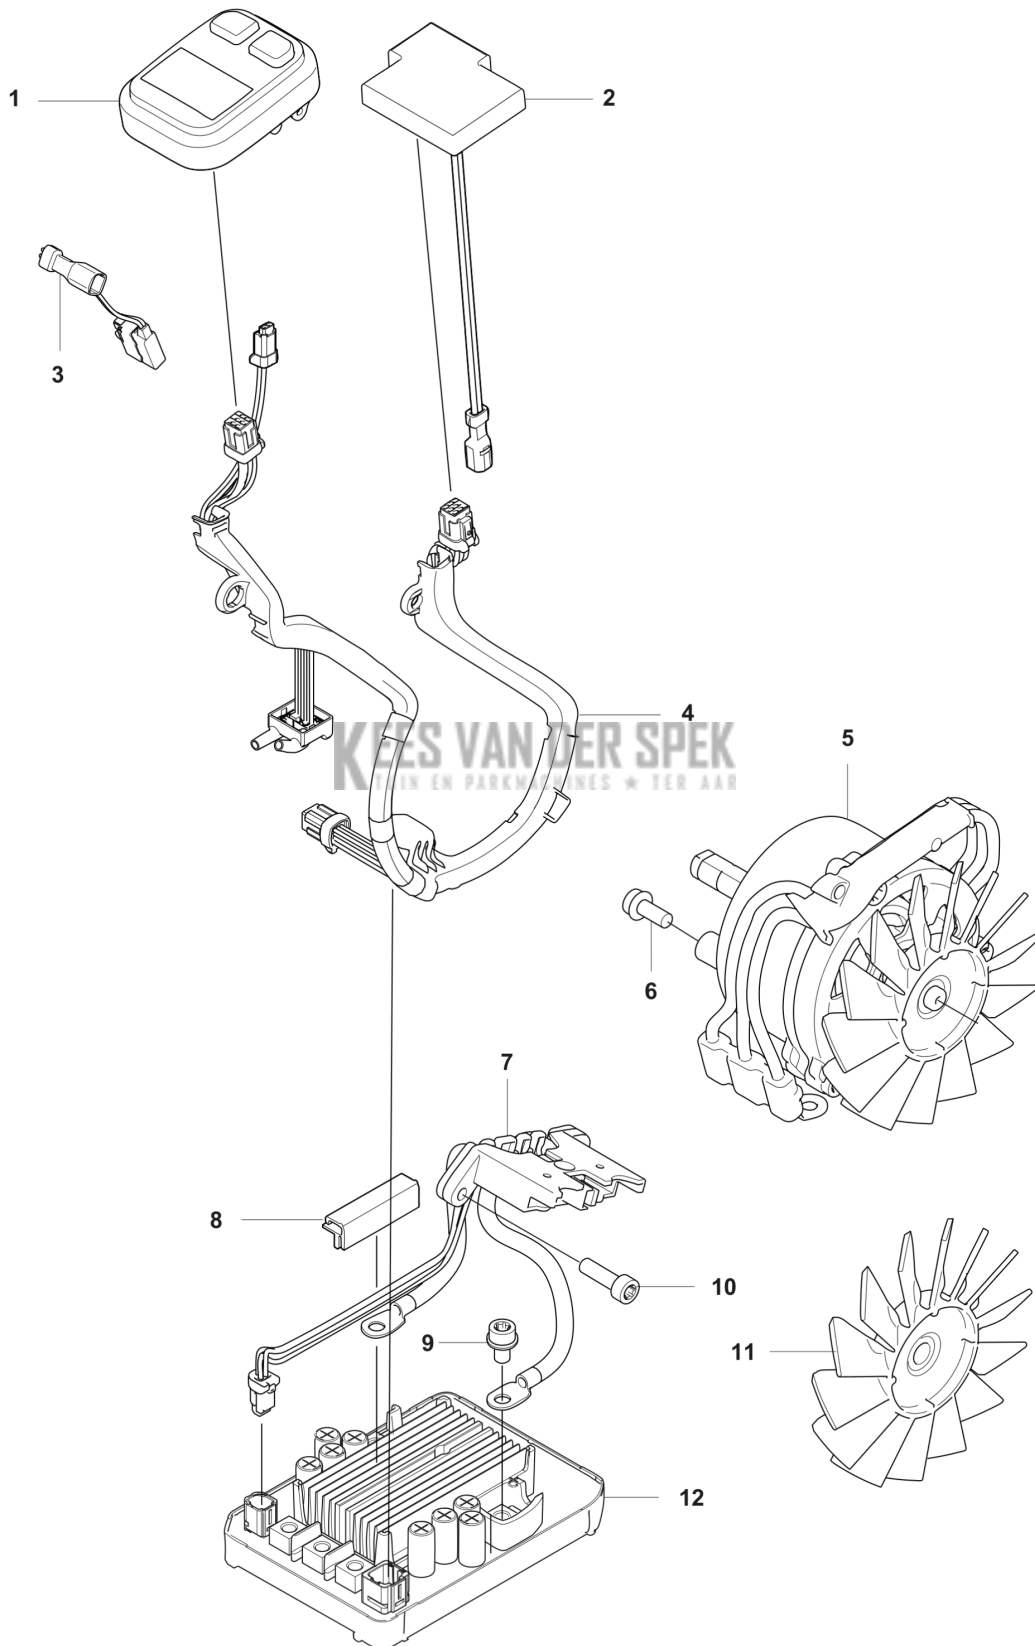

CATALOGUS MET RESERVEONDERDELEN
: HUSQVARNA T540I XP® G

KEES VAN DER SPEK
TUIN EN PARKMACHINES * TER AAR

Lijst van reserve-onderdelen

LIJST VAN RESERVE-ONDERDELEN

REF.	OMSCHRIJVING	OPMERKING	KIT
1	536381501	HANDGREEPINZETSTUK	1
2	593048302	CHASSIS	1
3	522847901	SCHROEF ITXSCFM	1
4	573925801	SCREW ITXSCFT	3
5	577286601	SPIKE	1
6	593849501	LUCHTLEIDING	1
7	505288501	KETTINGVANGER	1
8	576381301	LUS	1
9	580860002	LUS	1
10	585480001	VEER	1
11	589273901	GASVERGREDELING	1
12	577996601	DRUKKNOP	1
13	595307001	THROTTLE CONTROL ASSY	1
14	593064201	VEER	1
15	593049001	DEKSEL	1
16	593048403	CHASSIS	1
17	593048501	VOORSTE BEUGEL	1
18	594035701	LUCHTINLAAT	1
19	580292901	SCREW ITXSCT	10
20	597682701	DEKSELSET	1
21	597020204	STICKER	1
22	531082301	PLAATJE	1
23	573925804	SCREW ITXSCFT	2

KEES VAN DER SPEK
 TUIN EN PARKMACHINES * TER AAR

C T540iXPG
CHAIN BRAKE

REF.	OMSCHRIJVING	OPMERKING	KIT
1	526221801	SCREW CITXPANT	4
2	593641601	DEKSEL	1
3	595026101	REMVEER	1
4	596302401	RING	1
5	599231901	KNIEGEWRIGHT COMPL.	1
6	585590301	REMBAND	1
7	596272401	CHASSIS ASSY	1
8	573925801	SCREW ITXSCFT	7
9	725532555	SCHROEF IHSCM	1
10	593722302	AANDRIUFSTANG	1
11	596302401	RING	2
12	505201201	VERGRENDELING	1
13	599976801	OLIESLANG	1
14	503967501	OLIELOOD	1
15	503436501	POSITIEVEER	1
16	537210701	VEERGELEIDING	1
17	531344901	OLIETANK	1
18	593191801	HANDBESCHERMING	1
19	593191902	HANDBESCHERMING	1
20	580284201	SCREW	1
21	544180103	OLIEPOMP COMPL.	1
22	522620003	TANKDEKSEL COMPL.	1
23	589241101	PAKKING	1
24	599976901	OLIESLANG	1

D T540iXPG
ELECTRIC

REF.	OMSCHRIJVING	OPMERKING	KIT
1	529867401	CONTROLE PANEEL	1
2	529637801	BESTURINGSEENHEID	1
3	593954101	MICRO SCHAKELAAR	1
4	596786001	BEKABELING COMPL.	1
5	598402301	MOTOR COMPL.	1
6	525755105	SCHROEF ITXSCFM	3
7	593083801	BEKABELING COMPL.	1
8	599274801	BEVESTIGING	1
9	525755107	SCHROEF ITXSCFM	5
10	580292901	SCREW ITXSCT	2
11	593782601	VENTILATOR	1
12	546953701	BESTURINGSEENHEID	1