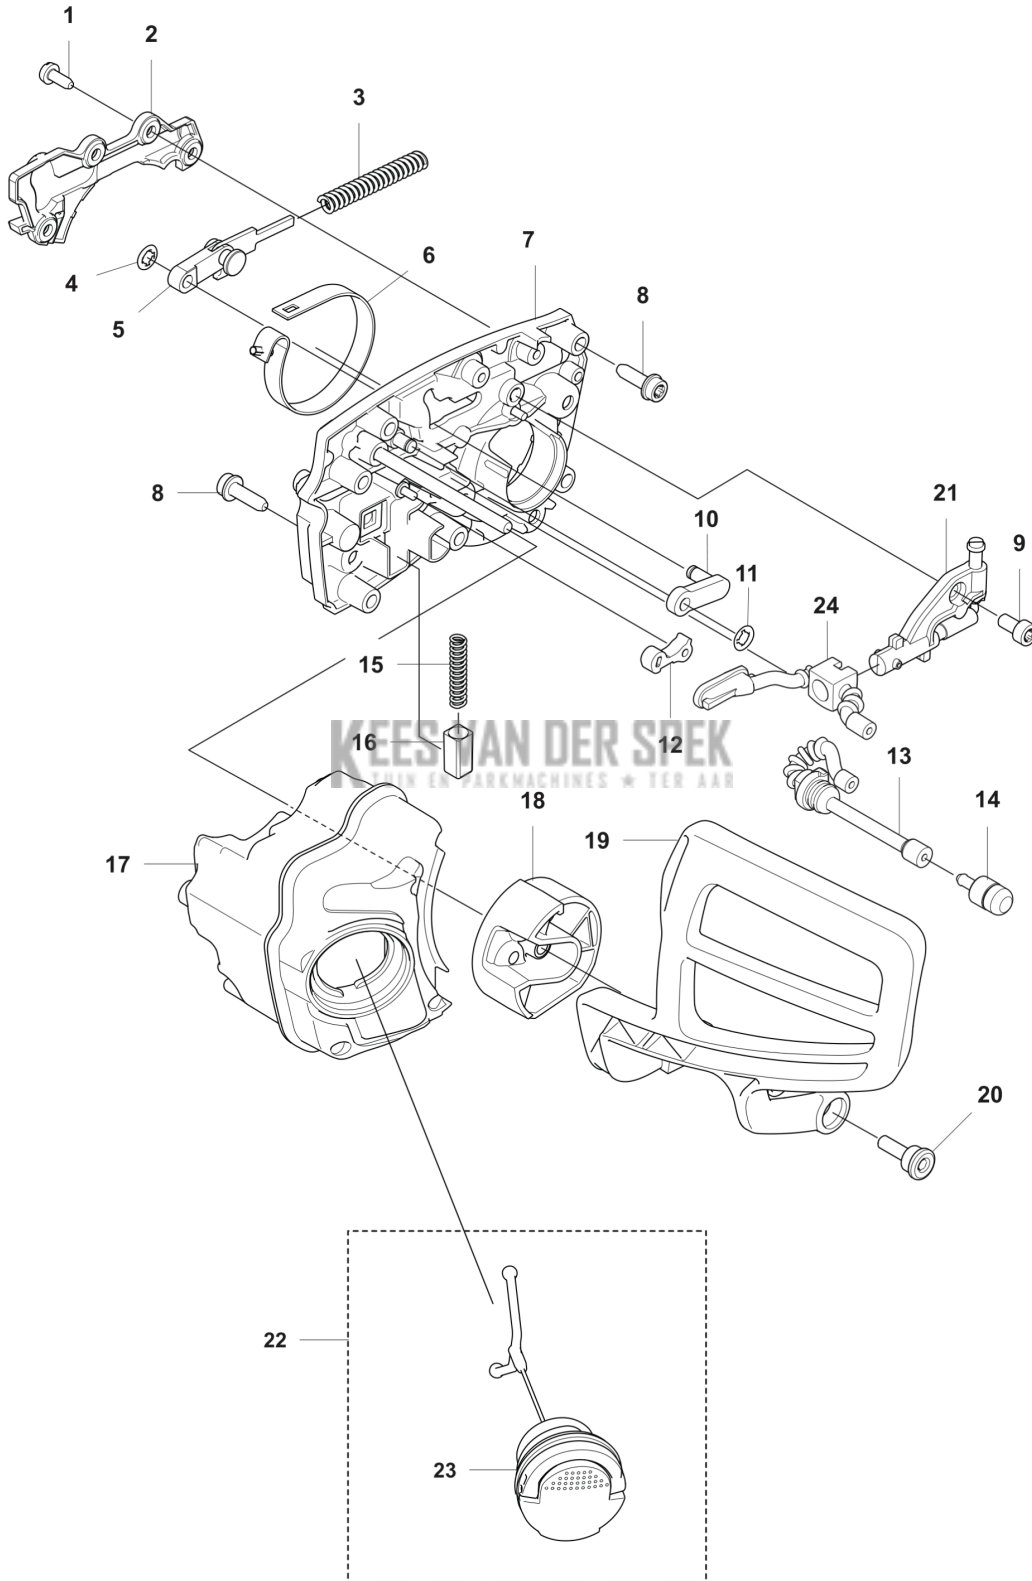

CATALOGUS MET RESERVEONDERDELEN
: HUSQVARNA T540I XP® G

KEES VAN DER SPEK
TUIN EN PARKMACHINES * TER AAR

Lijst van reserve-onderdelen

LIJST VAN RESERVE-ONDERDELEN

REF.	OMSCHRIJVING	OPMERKING	KIT
1	536381501	HANDGREEPINZETSTUK	1
2	593048302	CHASSIS	1
3	522847901	SCHROEF ITXSCFM	1
4	573925801	SCREW ITXSCFT	3
5	577286601	SPIKE	1
6	593849501	LUCHTLEIDING	1
7	505288501	KETTINGVANGER	1
8	576381301	LUS	1
9	580860002	LUS	1
10	585480001	VEER	1
11	589273901	GASVERGREDELING	1
12	577996601	DRUKKNOP	1
13	595307001	THROTTLE CONTROL ASSY	1
14	593064201	VEER	1
15	593049001	DEKSEL	1
16	593048403	CHASSIS	1
17	593048501	VOORSTE BEUGEL	1
18	594035701	LUCHTINLAAT	1
19	580292901	SCREW ITXSCT	10
20	597682701	DEKSELSET	1
21	597020204	STICKER	1
22	531082301	PLAATJE	1
23	573925804	SCREW ITXSCFT	2

KEES VAN DER SPEK
 TUIN EN PARKMACHINES * TER AAR

C T540iXPG
CHAIN BRAKE

REF.	OMSCHRIJVING	OPMERKING	KIT
1	526221801	SCREW CITXPANT	4
2	593641601	DEKSEL	1
3	595026101	REMVEER	1
4	596302401	RING	1
5	599231901	KNIEGEWRIGHT COMPL.	1
6	585590301	REMBAND	1
7	596272401	CHASSIS ASSY	1
8	573925801	SCREW ITXSCFT	7
9	725532555	SCHROEF IHSCM	1
10	593722302	AANDRIUFSTANG	1
11	596302401	RING	2
12	505201201	VERGRENDELING	1
13	599976801	OLIESLANG	1
14	503967501	OLIELOOD	1
15	503436501	POSITIEVEER	1
16	537210701	VEERGELEIDING	1
17	531344901	OLIETANK	1
18	593191801	HANDBESCHERMING	1
19	593191902	HANDBESCHERMING	1
20	580284201	SCREW	1
21	544180103	OLIEPOMP COMPL.	1
22	522620003	TANKDEKSEL COMPL.	1
23	589241101	PAKKING	1
24	599976901	OLIESLANG	1

D T540iXPG
ELECTRIC

REF.	OMSCHRIJVING	OPMERKING	KIT
1	529867401	CONTROLE PANEEL	1
2	529637801	BESTURINGSEENHEID	1
3	593954101	MICRO SCHAKELAAR	1
4	596786001	BEKABELING COMPL.	1
5	598402301	MOTOR COMPL.	1
6	525755105	SCHROEF ITXSCFM	3
7	593083801	BEKABELING COMPL.	1
8	599274801	BEVESTIGING	1
9	525755107	SCHROEF ITXSCFM	5
10	580292901	SCREW ITXSCT	2
11	593782601	VENTILATOR	1
12	546953701	BESTURINGSEENHEID	1