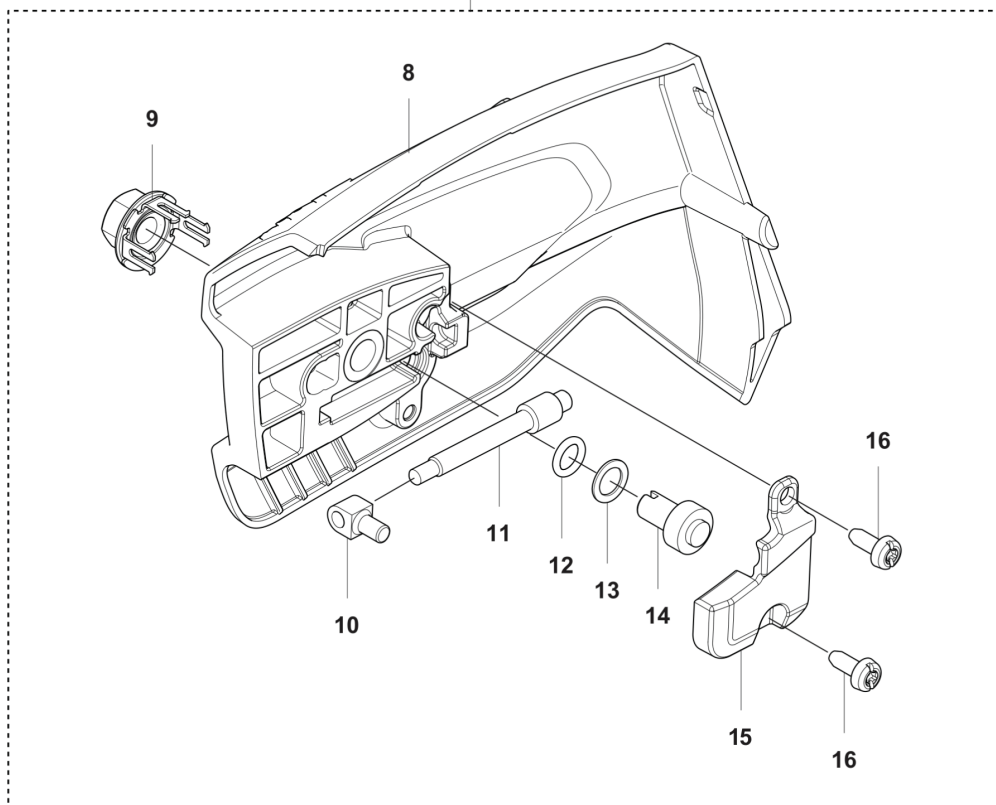

KEES VAN DER SPEK
 TUIN EN PARKMACHINES * TER AAR

C T540iXPG
CHAIN BRAKE

REF.	OMSCHRIJVING	OPMERKING	KIT
1	526221801	SCREW CITXPANT	4
2	593641601	DEKSEL	1
3	595026101	REMVEER	1
4	596302401	RING	1
5	599231901	KNIEGEWRIGHT COMPL.	1
6	585590301	REMBAND	1
7	596272401	CHASSIS ASSY	1
8	573925801	SCREW ITXSCFT	7
9	725532555	SCHROEF IHSCM	1
10	593722302	AANDRIUFSTANG	1
11	596302401	RING	2
12	505201201	VERGRENDELING	1
13	599976801	OLIESLANG	1
14	503967501	OLIELOOD	1
15	503436501	POSITIEVEER	1
16	537210701	VEERGELEIDING	1
17	531344901	OLIETANK	1
18	593191801	HANDBESCHERMING	1
19	593191902	HANDBESCHERMING	1
20	580284201	SCREW	1
21	544180103	OLIEPOMP COMPL.	1
22	522620003	TANKDEKSEL COMPL.	1
23	589241101	PAKKING	1
24	599976901	OLIESLANG	1

E T540iXPG
ACCESSORIES

2

REF.	OMSCHRIJVING	OPMERKING	KIT
1	501691701 COMBINATIESLEUTEL		1
2	597682701 DEKSELSET		1

KEES VAN DER SPEK
TUIN EN PARKMACHINES ✦ TER AAR

B T540iXPG
CLUTCH

KEES VAN DER SPEK
TUIN EN PARKMACHINES * TER AAR

REF.	OMSCHRIJVING	OPMERKING	KIT
1	525755105	SCHROEF ITXSCFM	1
2	597670101	SCHIJF VEER	2
3	594035201	KETTINGANDWIEL	.325" mini - 7T
3	579534501	KETTINGANDWIEL	1/4" - 8T
4	503230035	RING	1
5	593684401	REMTROMMEL	1
6	593784801	POMP RONDEL	1
7	593052002	KOPPELINGSKAP COMPL.	1
8	593051702	KOPPELINGSKAP	1
9	505197301	MOER	1
10	588850301	PEN	1
11	537397001	WORMSCHROEF	1
12	740480702	O-RING	2
13	503230063	RING	1
14	599724101	WORMWIEL	1
15	505214501	DEKSEL	1
16	526221801	SCREW CITXPANT	2