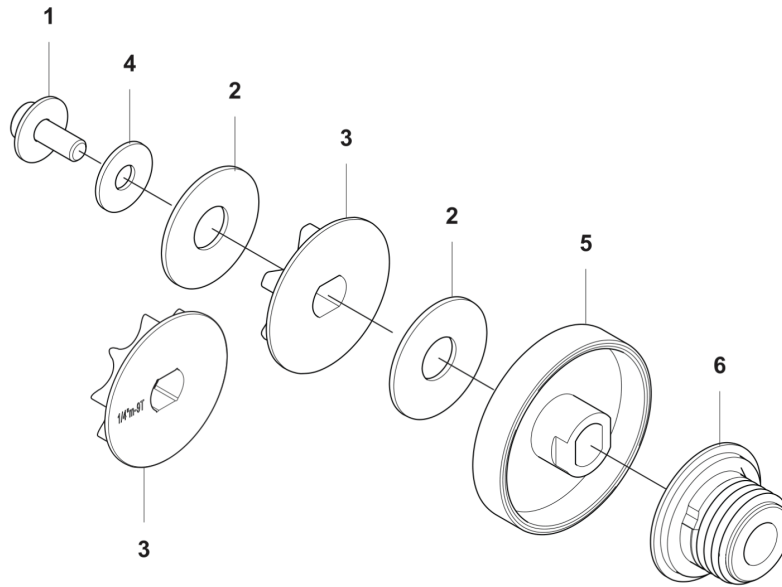

KEES VAN DER SPEK
 TUIN EN PARKMACHINES * TER AAR

C T540iXPG
CHAIN BRAKE

REF.	OMSCHRIJVING	OPMERKING	KIT
1	526221801	SCREW CITXPANT	4
2	593641601	DEKSEL	1
3	595026101	REMVEER	1
4	596302401	RING	1
5	599231901	KNIEGEWRIGHT COMPL.	1
6	585590301	REMBAND	1
7	596272401	CHASSIS ASSY	1
8	573925801	SCREW ITXSCFT	7
9	725532555	SCHROEF IHSCM	1
10	593722302	AANDRIUFSTANG	1
11	596302401	RING	2
12	505201201	VERGRENDELING	1
13	599976801	OLIESLANG	1
14	503967501	OLIELOOD	1
15	503436501	POSITIEVEER	1
16	537210701	VEERGELEIDING	1
17	531344901	OLIETANK	1
18	593191801	HANDBESCHERMING	1
19	593191902	HANDBESCHERMING	1
20	580284201	SCREW	1
21	544180103	OLIEPOMP COMPL.	1
22	522620003	TANKDEKSEL COMPL.	1
23	589241101	PAKKING	1
24	599976901	OLIESLANG	1

E T540iXPG
ACCESSORIES

2

REF.	OMSCHRIJVING	OPMERKING	KIT
1	501691701 COMBINATIESLEUTEL		1
2	597682701 DEKSELSET		1

KEES VAN DER SPEK
TUIN EN PARKMACHINES ✦ TER AAR

B T540iXPG
CLUTCH

KEES VAN DER SPEK
TUIN EN PARKMACHINES * TER AAR

REF.	OMSCHRIJVING	OPMERKING	KIT
1	525755105	SCHROEF ITXSCFM	1
2	597670101	SCHIJF VEER	2
3	594035201	KETTINGANDWIEL	.325" mini - 7T
3	579534501	KETTINGANDWIEL	1/4" - 8T
4	503230035	RING	1
5	593684401	REMTROMMEL	1
6	593784801	POMP RONDEL	1
7	593052002	KOPPELINGSKAP COMPL.	1
8	593051702	KOPPELINGSKAP	1
9	505197301	MOER	1
10	588850301	PEN	1
11	537397001	WORMSCHROEF	1
12	740480702	O-RING	2
13	503230063	RING	1
14	599724101	WORMWIEL	1
15	505214501	DEKSEL	1
16	526221801	SCREW CITXPANT	2